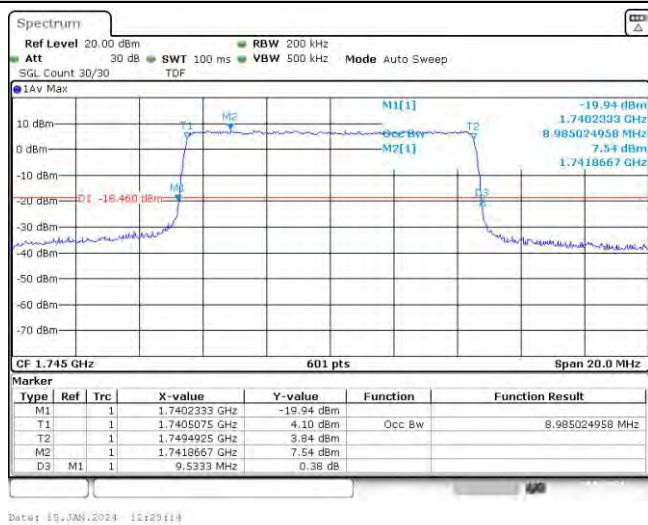

Band66-10MHz-QPSK-132322-50RB#0

Band66-10MHz-QPSK-132622-50RB#0