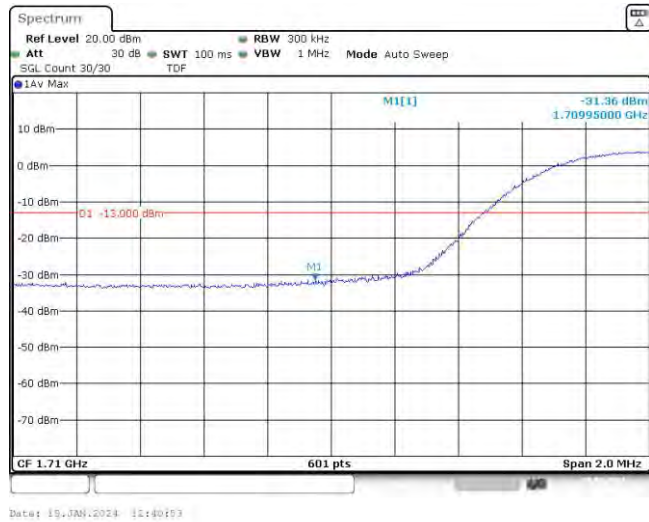

Band66-10MHz-QPSK-132022-50RB#0

Band66-10MHz-QPSK-132622-50RB#0

Band66-10MHz-16QAM-132022-50RB#0

Band66-10MHz-16QAM-132622-50RB#0

Band66-15MHz-QPSK-132047-75RB#0

Band66-15MHz-QPSK-132597-75RB#0

Band66-15MHz-16QAM-132047-75RB#0