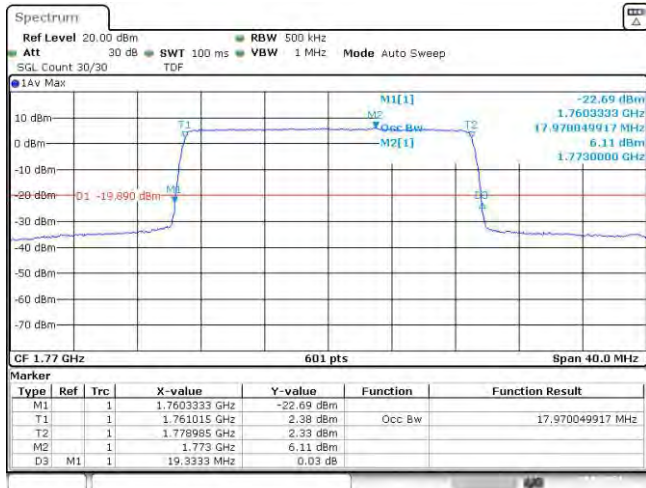

Date: 19.JAN.2024 12:59:12