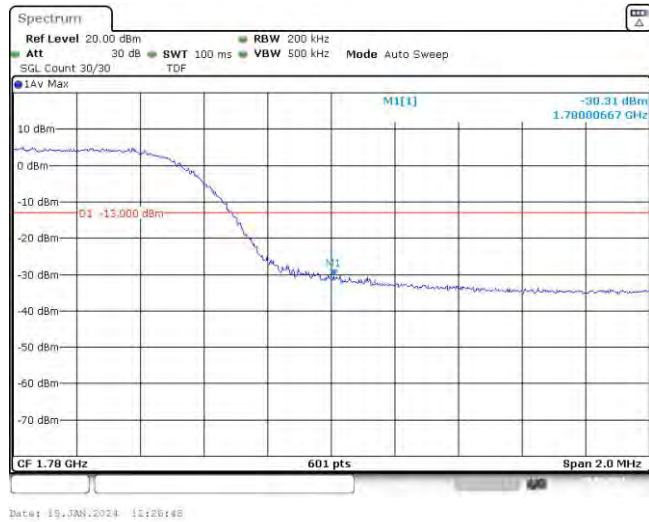

Band66-10MHz-QPSK-132022-50RB#0

Band66-10MHz-QPSK-132622-50RB#0

Band66-10MHz-16QAM-132022-50RB#0

Band66-10MHz-16QAM-132622-50RB#0

Band66-15MHz-QPSK-132047-75RB#0

Band66-15MHz-QPSK-132597-75RB#0

Band66-15MHz-16QAM-132047-75RB#0