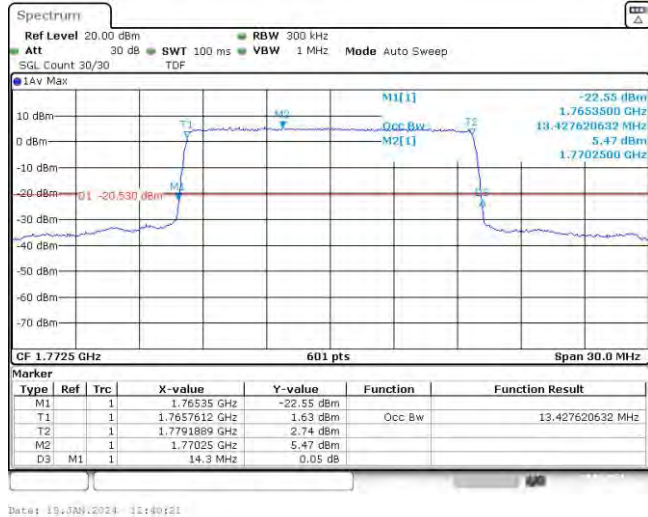

Band66-20MHz-QPSK-132072-100RB#0

Band66-20MHz-QPSK-132322-100RB#0

Band66-20MHz-QPSK-132572-100RB#0