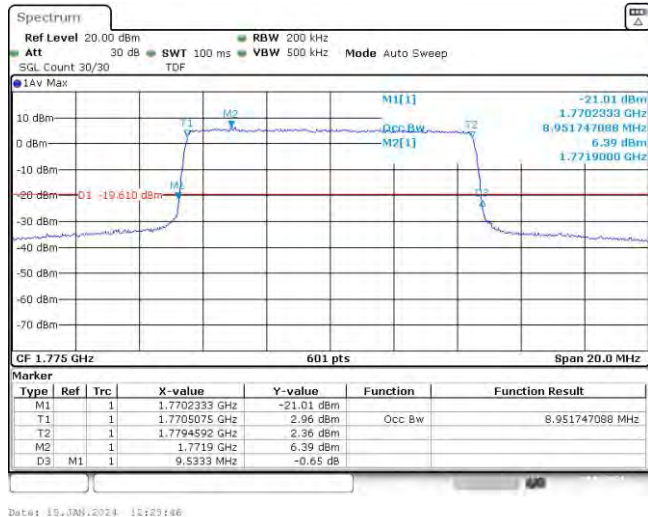

Date: 19.JAN.2024 12:23:46