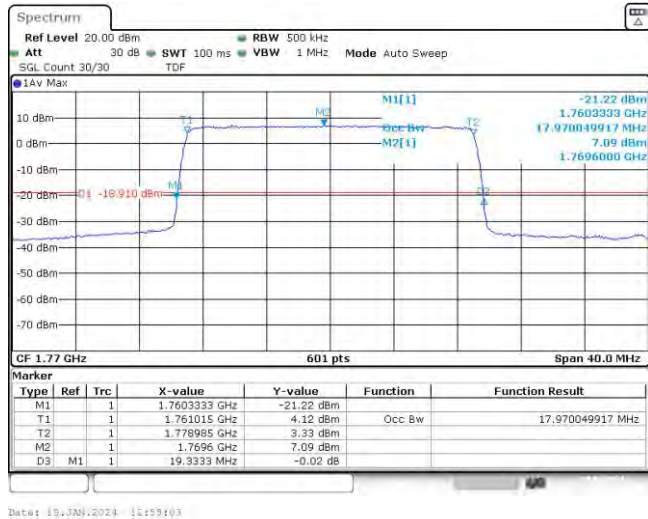

Band66-20MHz-16QAM-132072-100RB#0

Band66-20MHz-16QAM-132322-100RB#0

Band66-20MHz-16QAM-132572-100RB#0