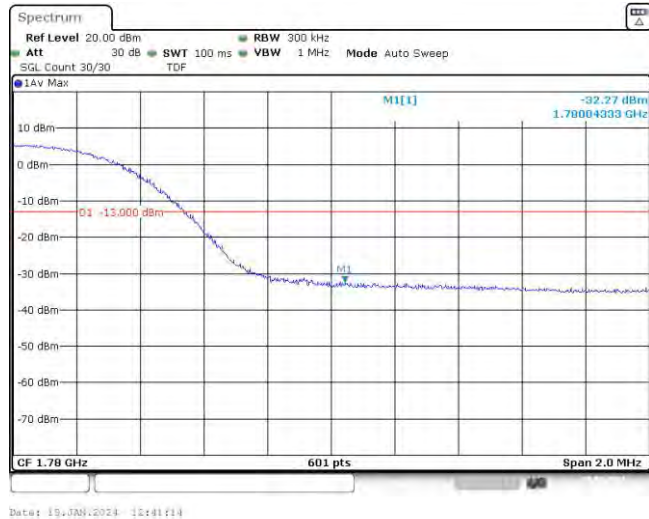

Band66-10MHz-QPSK-132022-50RB#0

Band66-10MHz-QPSK-132622-50RB#0

Band66-10MHz-16QAM-132022-50RB#0

Band66-10MHz-16QAM-132622-50RB#0

Band66-15MHz-QPSK-132047-75RB#0

Band66-15MHz-QPSK-132597-75RB#0

Band66-15MHz-16QAM-132047-75RB#0