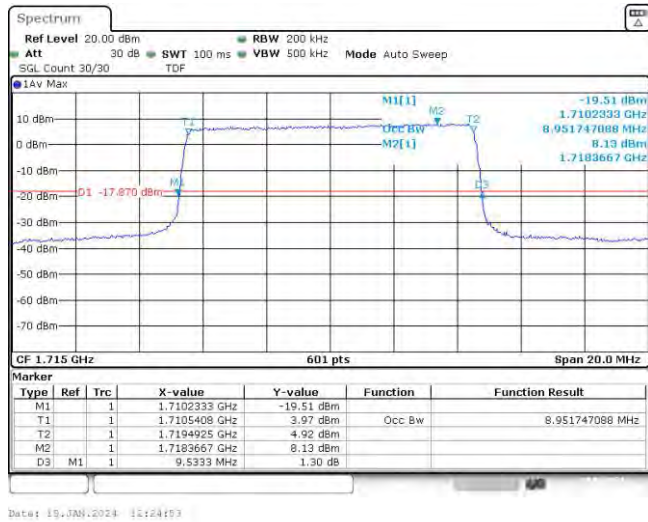

### Band66-10MHz-QPSK-132022-50RB#0