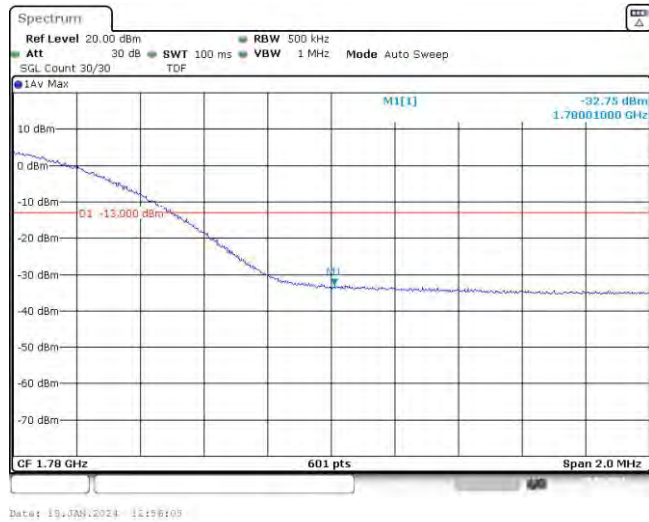

Band66-20MHz-QPSK-132572-100RB#0