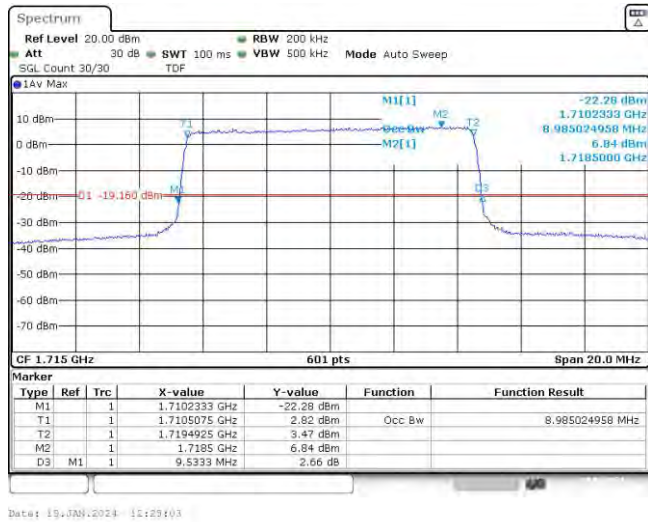

Band66-10MHz-16QAM-132022-50RB#0