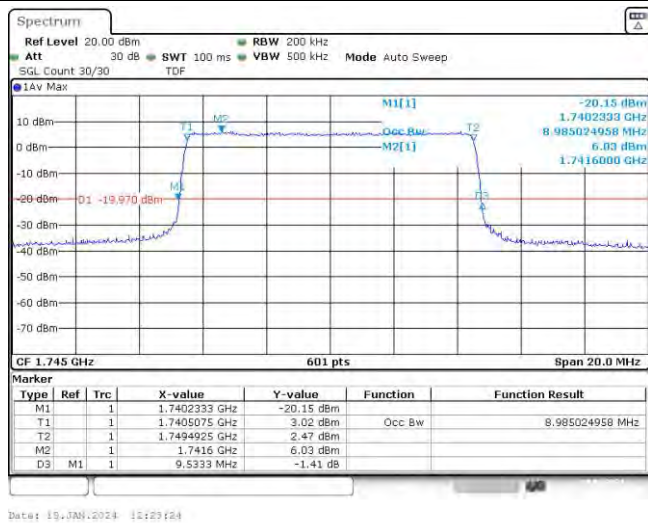

Band66-10MHz-16QAM-132322-50RB#0

Band66-10MHz-16QAM-132622-50RB#0