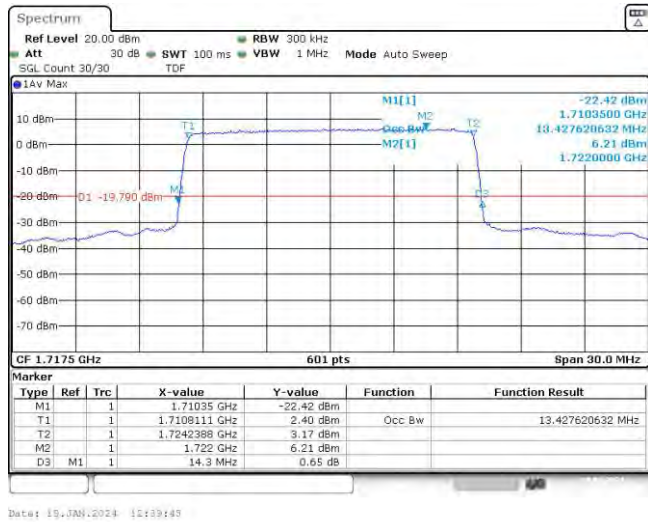

Band66-15MHz-16QAM-132047-75RB#0