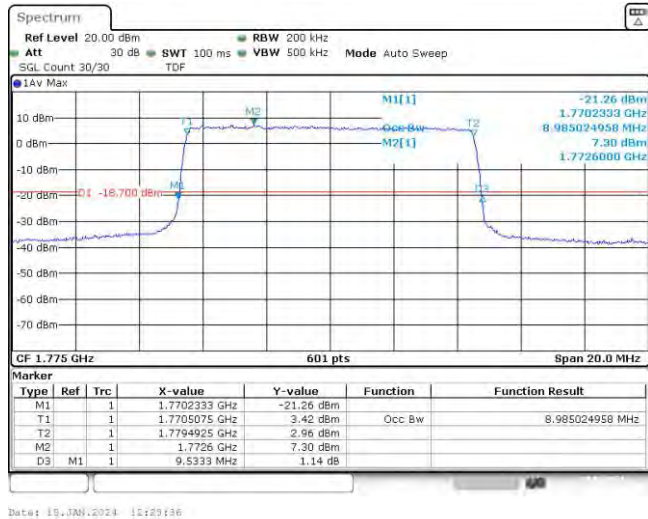

Band66-10MHz-16QAM-132022-50RB#0

Band66-10MHz-16QAM-132322-50RB#0

Band66-10MHz-16QAM-132622-50RB#0