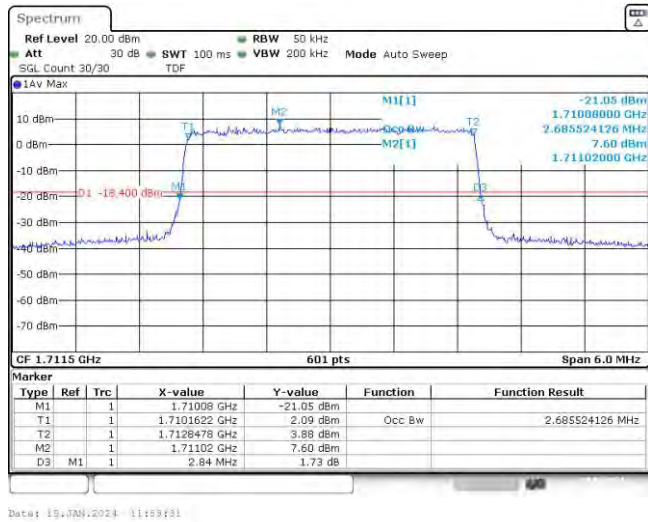

Band66-3MHz-16QAM-131987-15RB#0