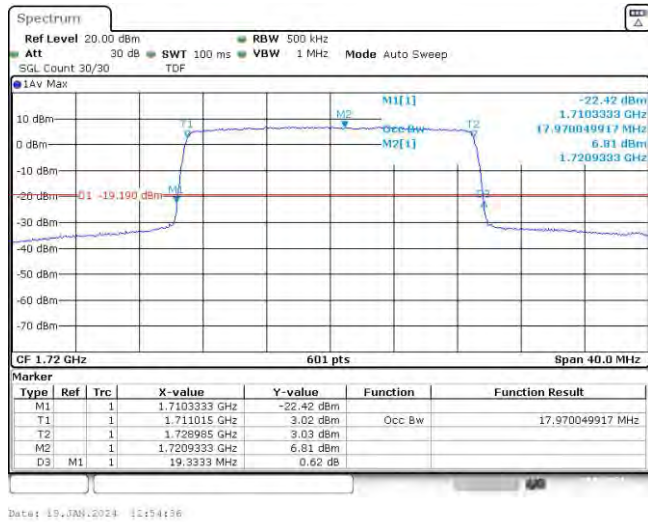

Band66-20MHz-16QAM-132072-100RB#0