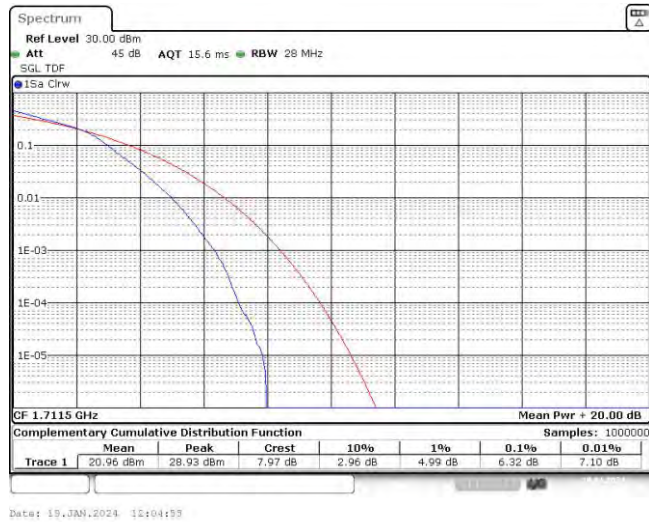

Band66-3MHz-16QAM-131987-15RB#0