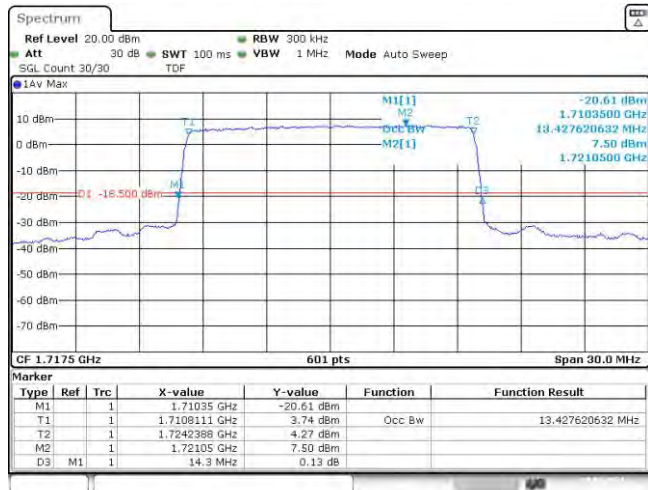

### Band66-15MHz-QPSK-132047-75RB#0

Date: 19.JAN.2024 12:23:57