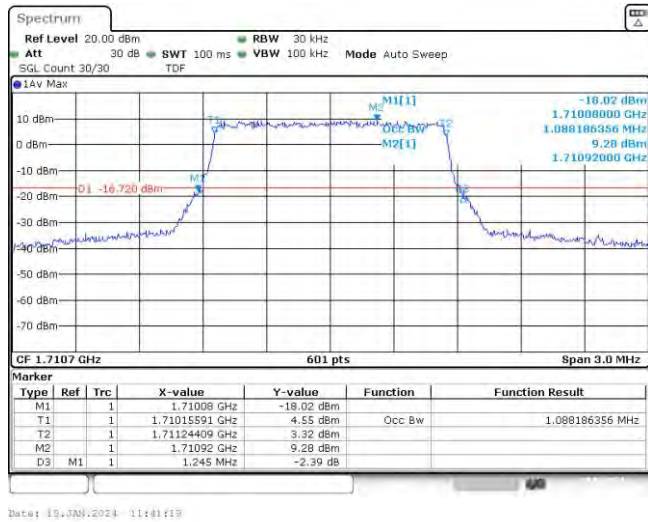

Band66-1.4MHz-16QAM-131979-6RB#0