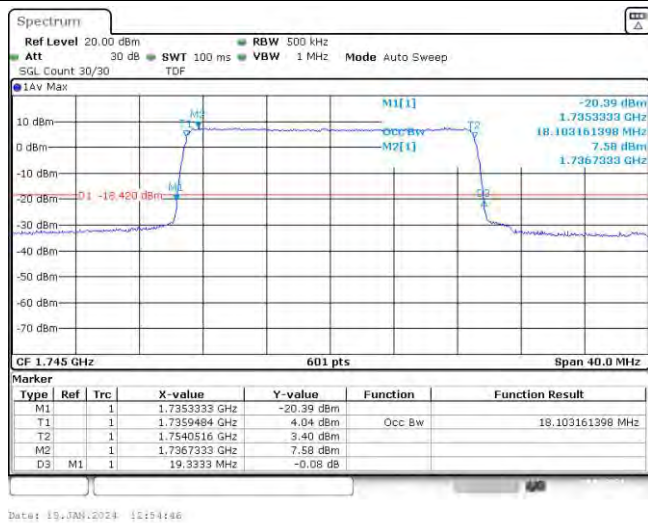

Band66-20MHz-QPSK-132322-100RB#0

Band66-20MHz-QPSK-132572-100RB#0