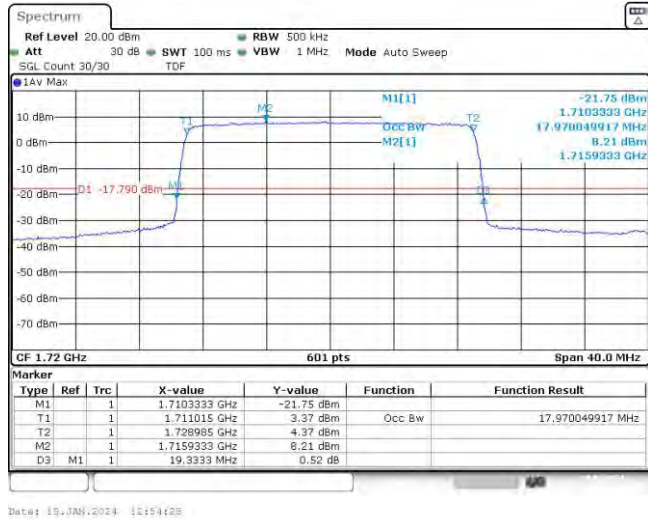

Band66-20MHz-QPSK-132072-100RB#0