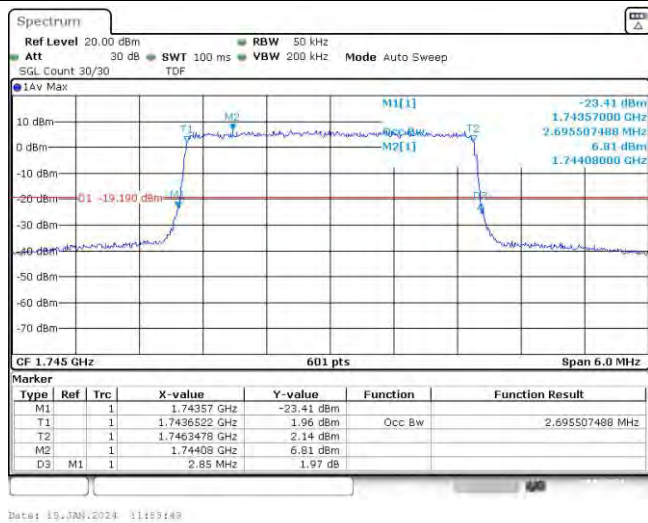

Band66-3MHz-16QAM-132322-15RB#0

Band66-3MHz-16QAM-132657-15RB#0