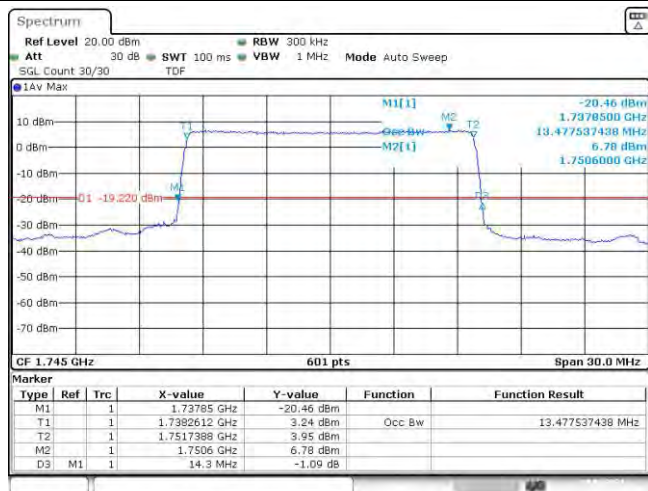

Band66-15MHz-QPSK-132322-75RB#0

Date: 19.JAN.2024 12:23:59

Band66-15MHz-QPSK-132597-75RB#0