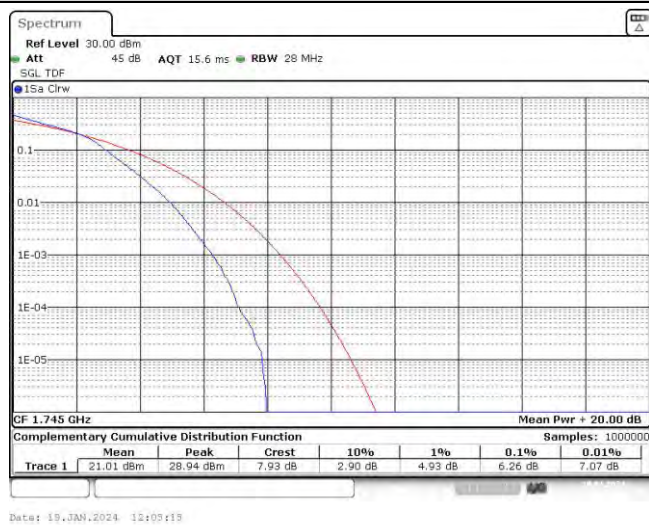

Band66-3MHz-16QAM-132322-15RB#0