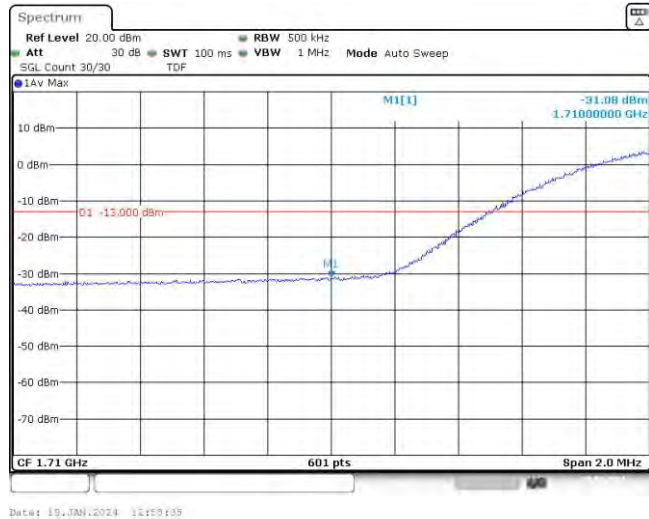

Band66-20MHz-QPSK-132072-100RB#0