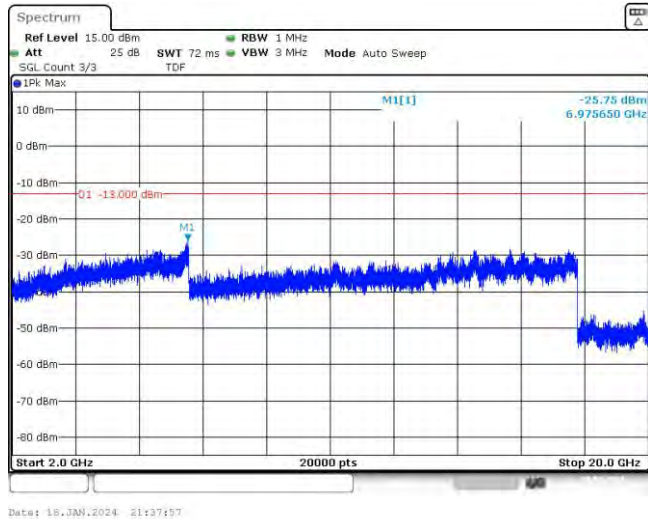

Band25-10MHz-QPSK-26640-50RB#0-Range3:2000~20000MHz