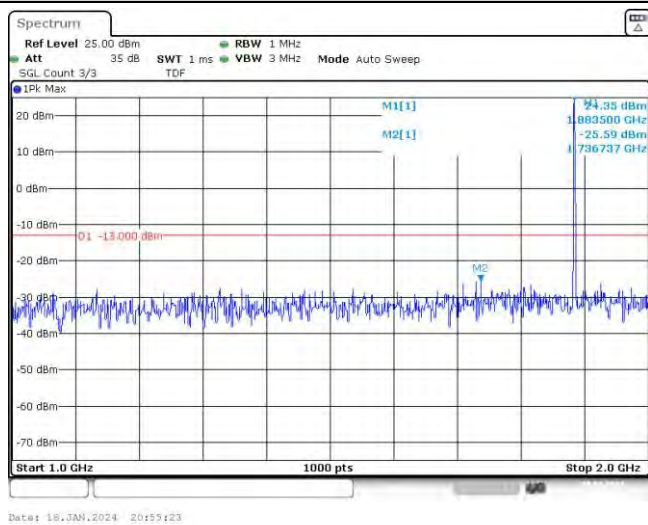

Band25-1.4MHz-QPSK-26365-6RB#0-Range2:1000~2000MHz