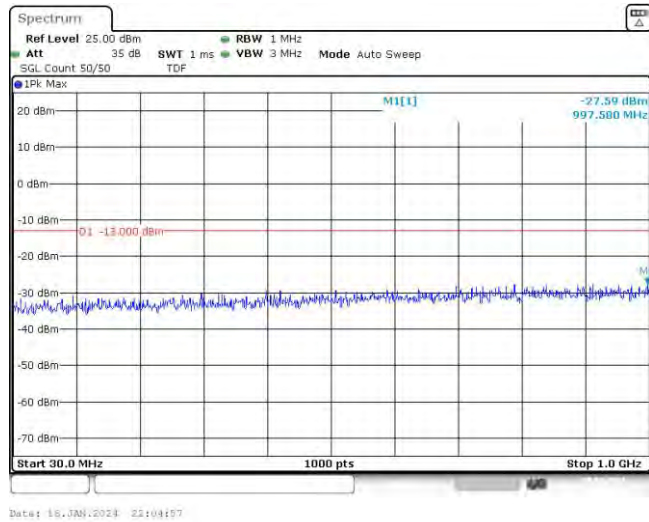

Band25-20MHz-16QAM-26140-100RB#0-Range1:30~1000MHz

Band25-20MHz-16QAM-26140-100RB#0-Range2:1000~2000MHz

Band25-20MHz-16QAM-26140-100RB#0-Range3:2000~20000MHz

Band25-20MHz-16QAM-26365-100RB#0-Range1:30~1000MHz