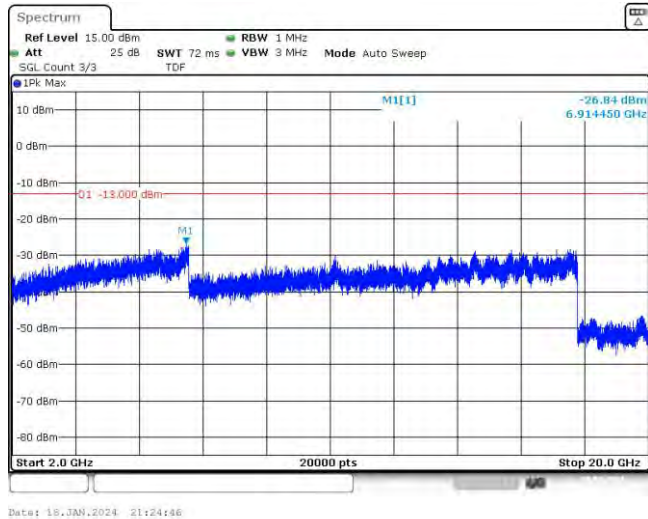

Band25-5MHz-16QAM-26665-25RB#0-Range3:2000~20000MHz