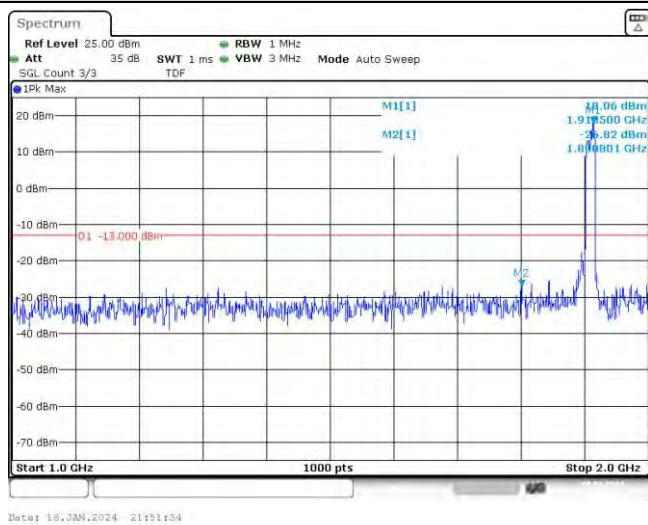

Band25-15MHz-QPSK-26615-75RB#0-Range2:1000~2000MHz