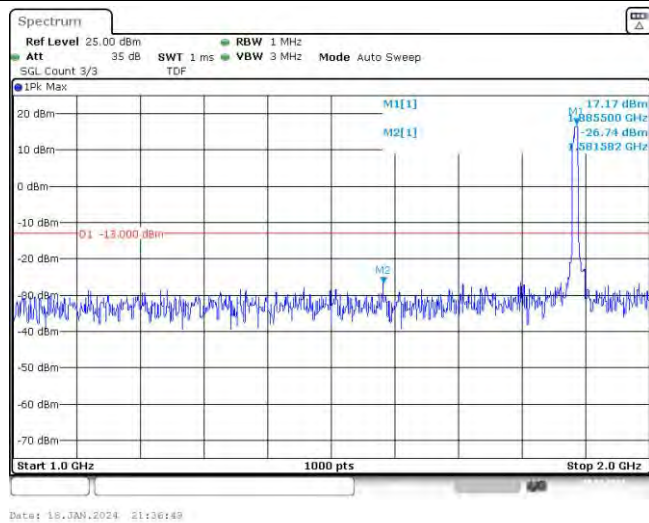

Band25-10MHz-QPSK-26365-50RB#0-Range2:1000~2000MHz