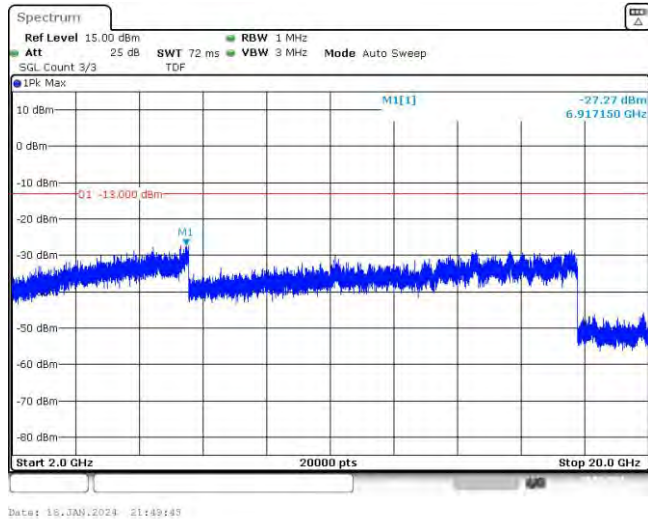

Band25-15MHz-QPSK-26115-75RB#0-Range3:2000~20000MHz