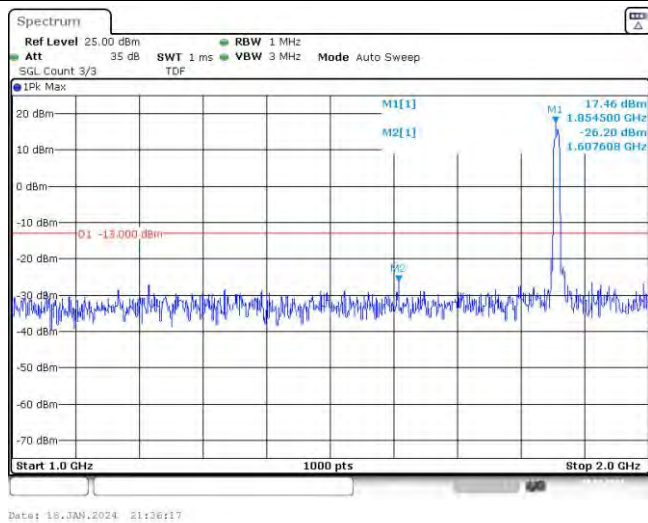

Band25-10MHz-QPSK-26640-50RB#0-Range1:30~1000MHz

Band25-10MHz-QPSK-26640-50RB#0-Range2:1000~2000MHz

Band25-10MHz-QPSK-26640-50RB#0-Range3:2000~20000MHz

Band25-10MHz-16QAM-26090-50RB#0-Range1:30~1000MHz

Band25-10MHz-16QAM-26090-50RB#0-Range2:1000~2000MHz