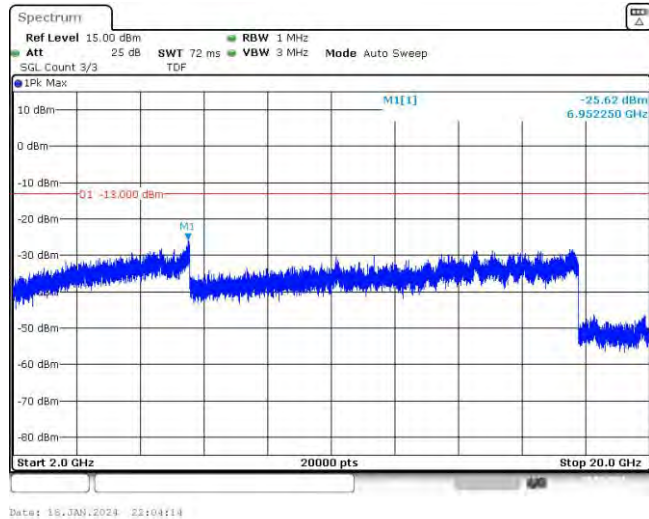

Band25-20MHz-16QAM-26140-100RB#0-Range3:2000~20000MHz