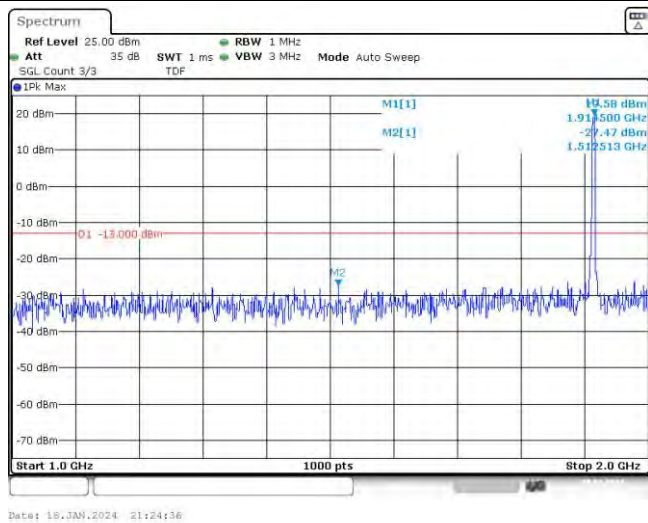

Band25-5MHz-16QAM-26665-25RB#0-Range2:1000~2000MHz