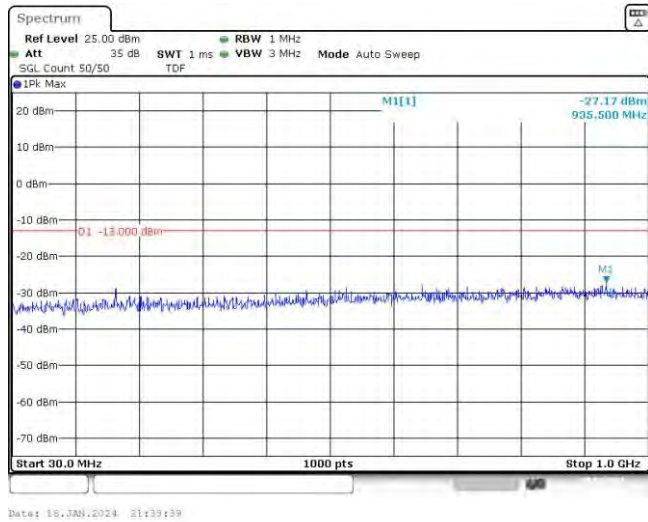

Band25-5MHz-16QAM-26665-25RB#0-Range1:30~1000MHz

Band25-5MHz-16QAM-26665-25RB#0-Range2:1000~2000MHz

Band25-5MHz-16QAM-26665-25RB#0-Range3:2000~20000MHz

Band25-10MHz-QPSK-26090-50RB#0-Range1:30~1000MHz

Band25-10MHz-QPSK-26090-50RB#0-Range2:1000~2000MHz