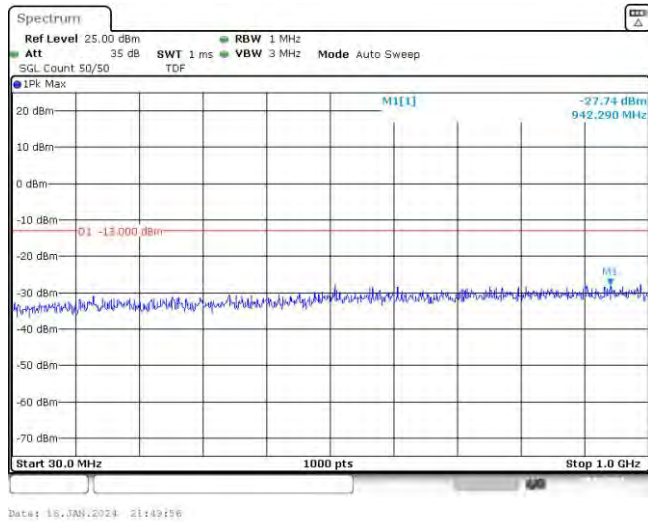

Band25-15MHz-QPSK-26615-75RB#0-Range1:30~1000MHz

Band25-15MHz-QPSK-26615-75RB#0-Range2:1000~2000MHz

Band25-15MHz-QPSK-26615-75RB#0-Range3:2000~20000MHz

Band25-15MHz-16QAM-26115-75RB#0-Range1:30~1000MHz

Band25-15MHz-16QAM-26115-75RB#0-Range2:1000~2000MHz