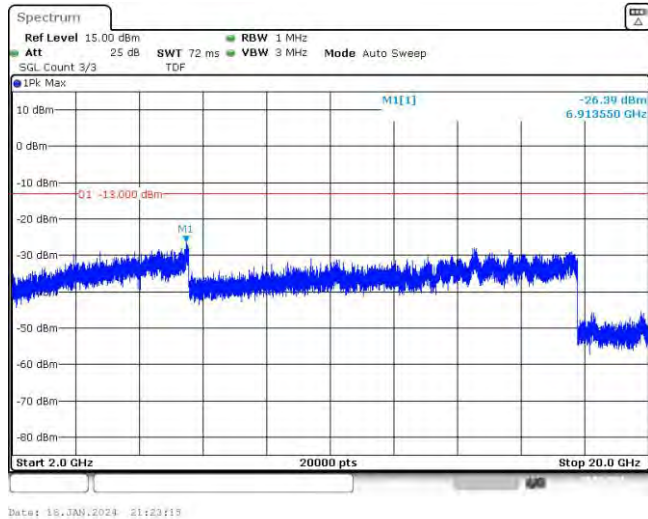

Band25-5MHz-QPSK-26365-25RB#0-Range3:2000~20000MHz