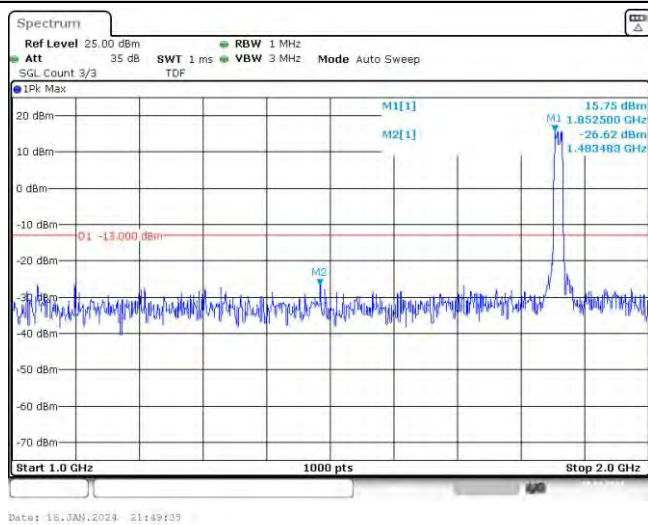

Band25-15MHz-QPSK-26115-75RB#0-Range2:1000~2000MHz