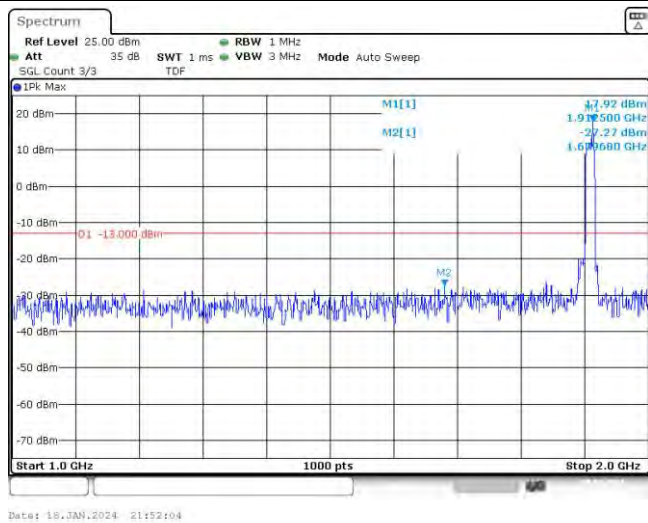

Band25-15MHz-16QAM-26615-75RB#0-Range2:1000~2000MHz

Band25-15MHz-16QAM-26615-75RB#0-Range3:2000~20000MHz