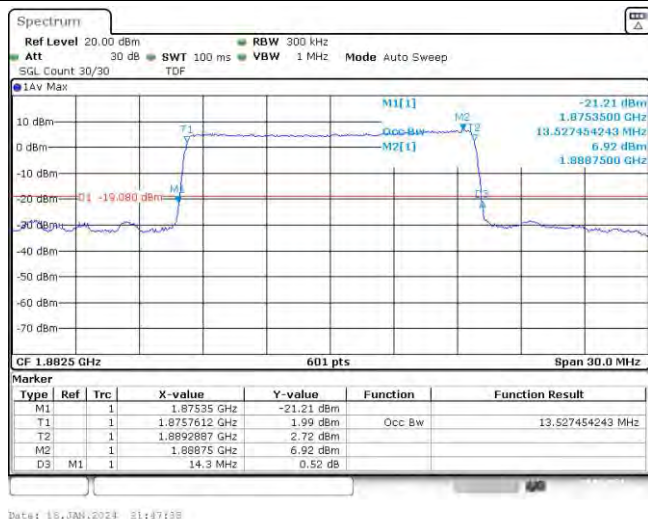

Band25-10MHz-16QAM-26090-50RB#0

Band25-10MHz-16QAM-26365-50RB#0

Band25-10MHz-16QAM-26640-50RB#0

Band25-15MHz-QPSK-26115-75RB#0

Band25-15MHz-QPSK-26365-75RB#0

Band25-15MHz-QPSK-26615-75RB#0

Band25-15MHz-16QAM-26115-75RB#0