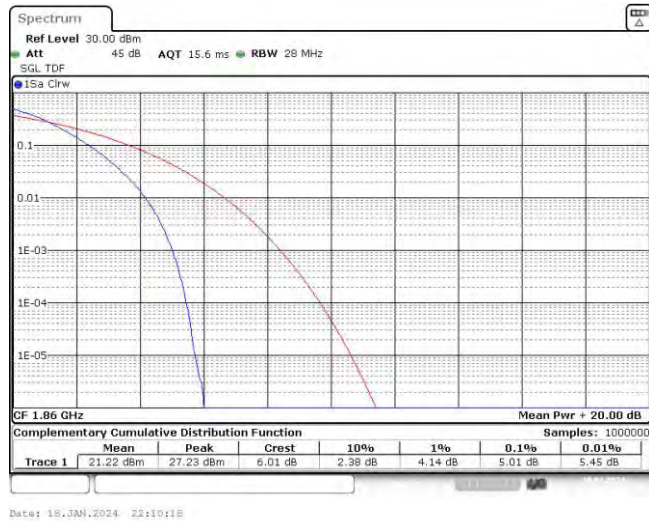

Band25-20MHz-QPSK-26140-100RB#0