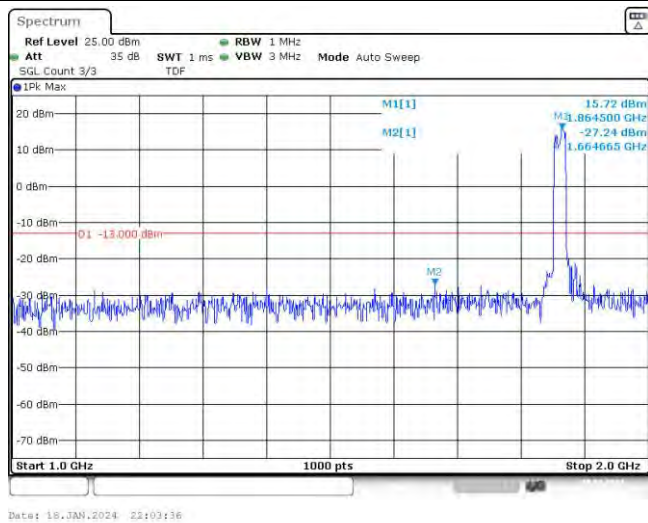

Band25-20MHz-QPSK-26140-100RB#0-Range2:1000~2000MHz