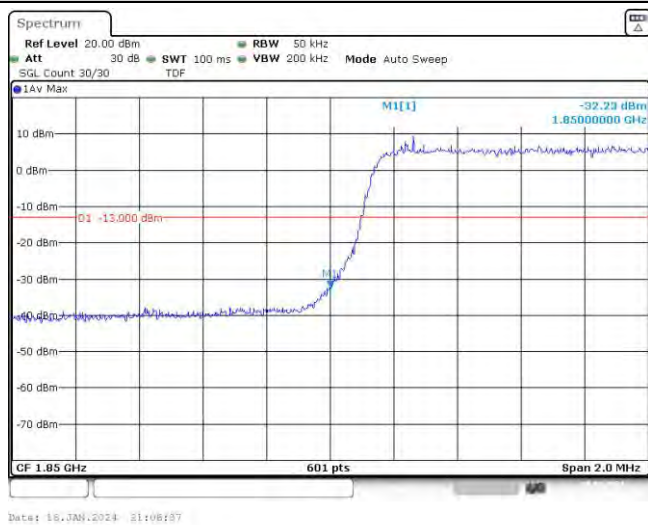

Test Graphs

Band25-1.4MHz-QPSK-26047-6RB#0

Date: 16.JAN.2024 20:53:17

Band25-1.4MHz-QPSK-26683-6RB#0

Date: 16.JAN.2024 20:53:46

Band25-1.4MHz-16QAM-26047-6RB#0

Band25-1.4MHz-16QAM-26683-6RB#0

Band25-3MHz-QPSK-26055-15RB#0