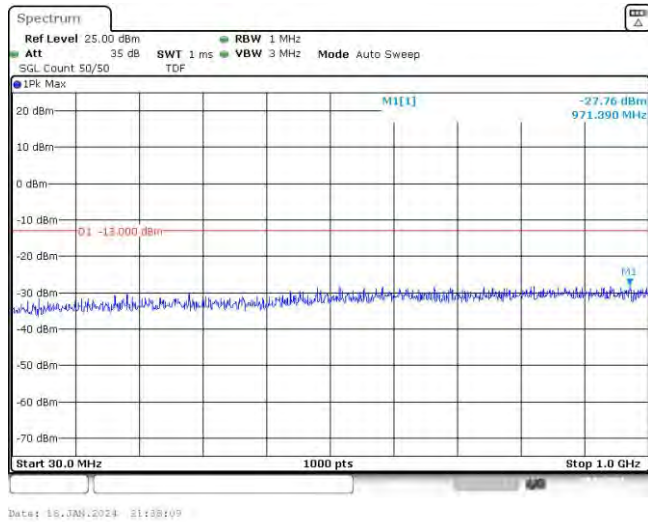

Band25-10MHz-16QAM-26640-50RB#0-Range1:30~1000MHz