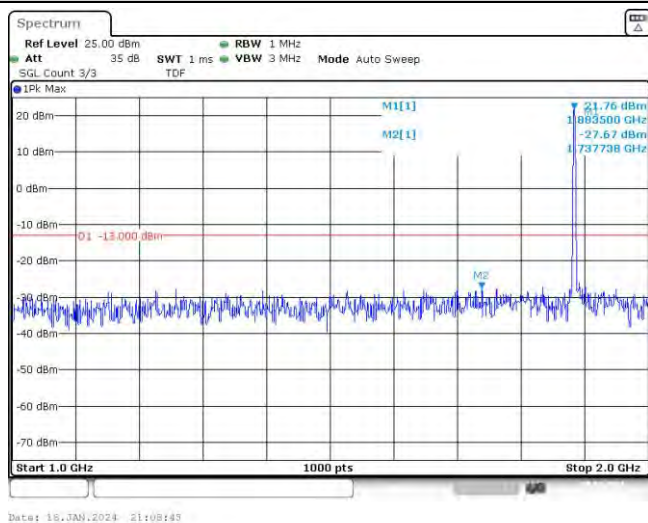

Band25-3MHz-QPSK-26365-15RB#0-Range2:1000~2000MHz