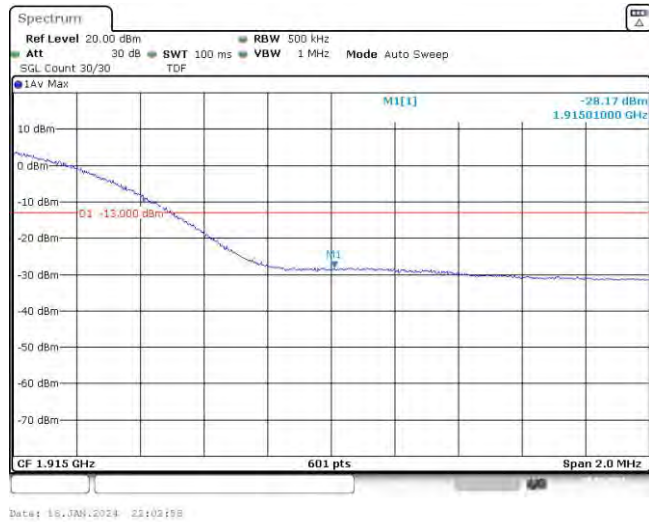

Band25-20MHz-QPSK-26590-100RB#0