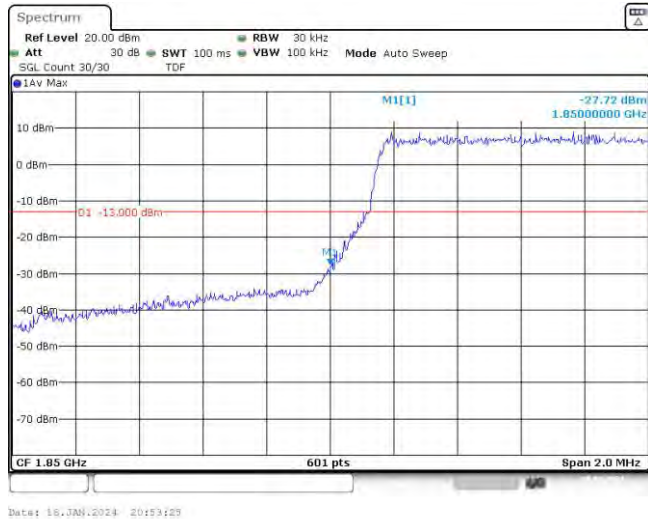

Test Graphs

Band25-1.4MHz-QPSK-26047-6RB#0

Date: 16.JAN.2024 20:53:17

Band25-1.4MHz-QPSK-26683-6RB#0

Date: 16.JAN.2024 20:53:46

Band25-1.4MHz-16QAM-26047-6RB#0

Band25-1.4MHz-16QAM-26683-6RB#0

Band25-3MHz-QPSK-26055-15RB#0