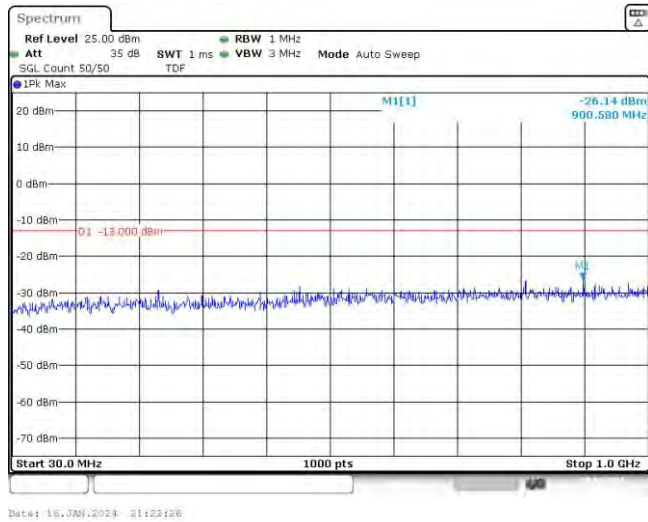

Band25-5MHz-QPSK-26365-25RB#0-Range3:2000~20000MHz

Band25-5MHz-QPSK-26665-25RB#0-Range1:30~1000MHz

Band25-5MHz-QPSK-26665-25RB#0-Range2:1000~2000MHz

Band25-5MHz-QPSK-26665-25RB#0-Range3:2000~20000MHz

Band25-5MHz-16QAM-26065-25RB#0-Range1:30~1000MHz