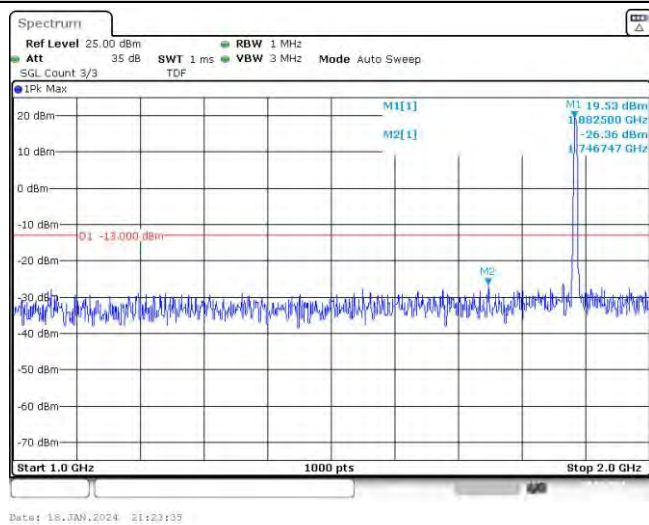

Band25-5MHz-16QAM-26065-25RB#0-Range2:1000~2000MHz

Band25-5MHz-16QAM-26065-25RB#0-Range3:2000~20000MHz

Band25-5MHz-16QAM-26365-25RB#0-Range1:30~1000MHz

Band25-5MHz-16QAM-26365-25RB#0-Range2:1000~2000MHz

Band25-5MHz-16QAM-26365-25RB#0-Range3:2000~20000MHz