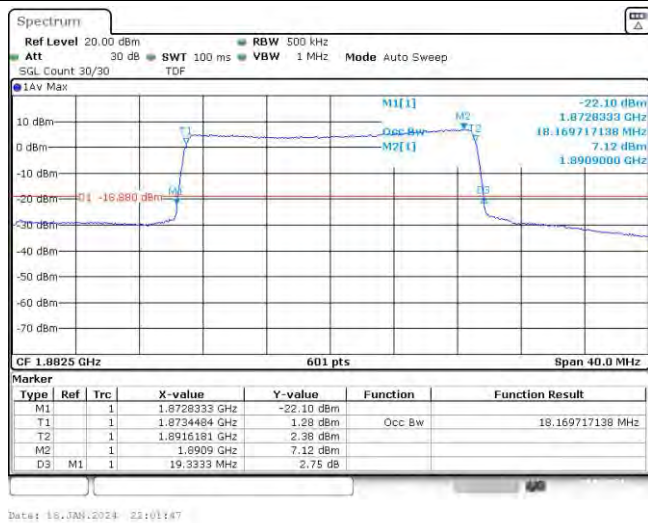

Band25-15MHz-16QAM-26365-75RB#0

Band25-15MHz-16QAM-26615-75RB#0

Band25-20MHz-QPSK-26140-100RB#0

Band25-20MHz-QPSK-26365-100RB#0

Band25-20MHz-QPSK-26590-100RB#0

Band25-20MHz-16QAM-26140-100RB#0

Band25-20MHz-16QAM-26365-100RB#0