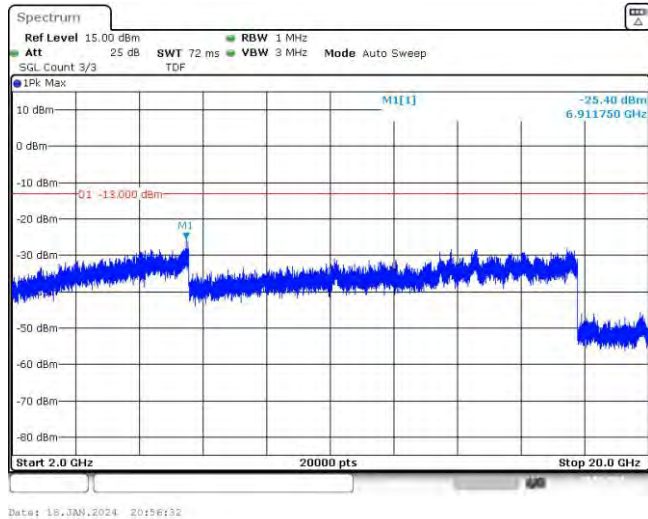

Band25-1.4MHz-QPSK-26365-6RB#0-Range2:1000~2000MHz

Band25-1.4MHz-QPSK-26365-6RB#0-Range3:2000~20000MHz

Band25-1.4MHz-QPSK-26683-6RB#0-Range1:30~1000MHz

Band25-1.4MHz-QPSK-26683-6RB#0-Range2:1000~2000MHz

Band25-1.4MHz-QPSK-26683-6RB#0-Range3:2000~20000MHz