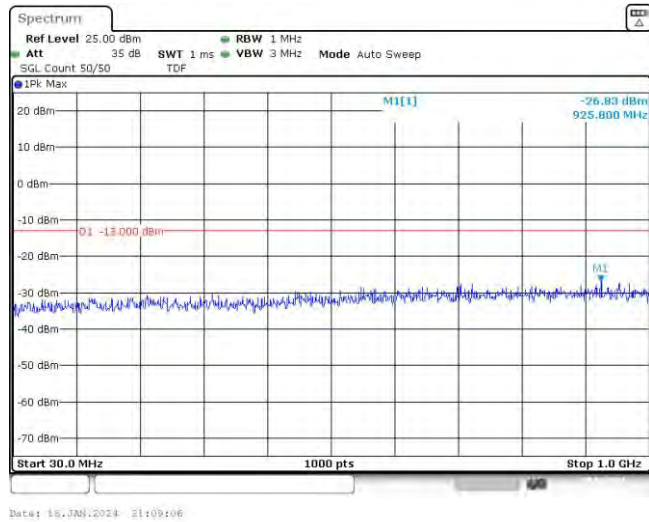

Band25-3MHz-16QAM-26055-15RB#0-Range1:30~1000MHz

Band25-3MHz-16QAM-26055-15RB#0-Range2:1000~2000MHz

Band25-3MHz-16QAM-26055-15RB#0-Range3:2000~20000MHz

Band25-3MHz-16QAM-26365-15RB#0-Range1:30~1000MHz

Band25-3MHz-16QAM-26365-15RB#0-Range2:1000~2000MHz