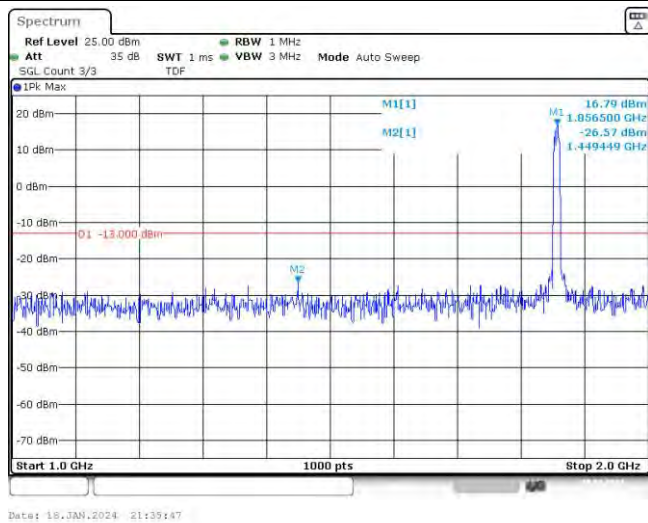

Band25-5MHz-16QAM-26665-25RB#0-Range1:30~1000MHz

Band25-5MHz-16QAM-26665-25RB#0-Range2:1000~2000MHz

Band25-5MHz-16QAM-26665-25RB#0-Range3:2000~20000MHz

Band25-10MHz-QPSK-26090-50RB#0-Range1:30~1000MHz

Band25-10MHz-QPSK-26090-50RB#0-Range2:1000~2000MHz