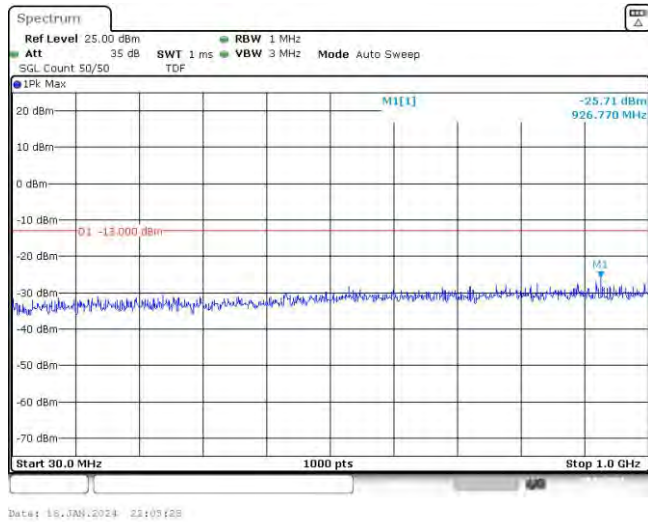

Band25-20MHz-QPSK-26590-100RB#0-Range1:30~1000MHz