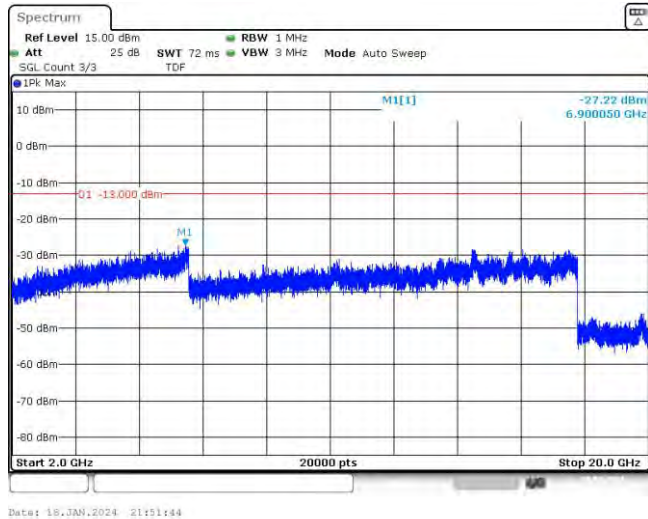

Band25-15MHz-QPSK-26615-75RB#0-Range3:2000~20000MHz