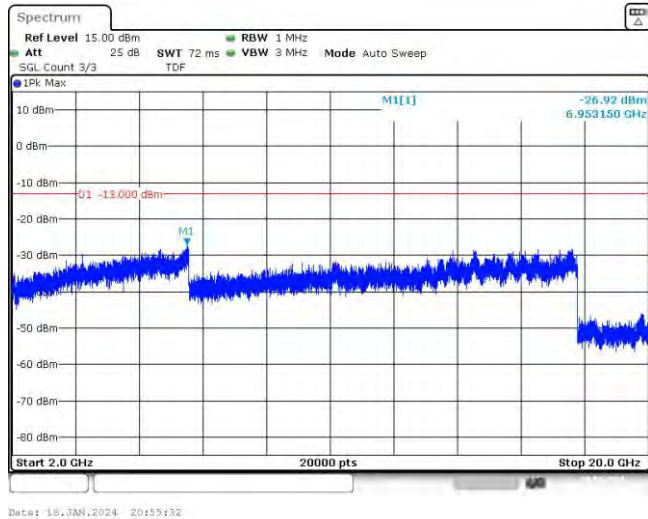

Band25-1.4MHz-QPSK-26365-6RB#0-Range3:2000~20000MHz