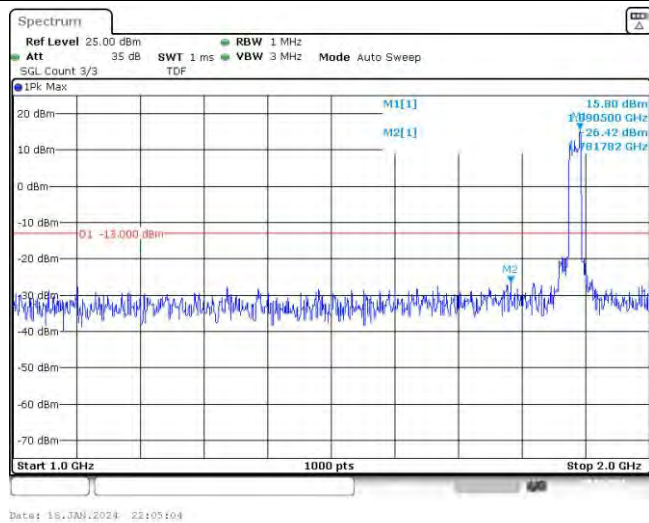

Band25-20MHz-16QAM-26365-100RB#0-Range2:1000~2000MHz