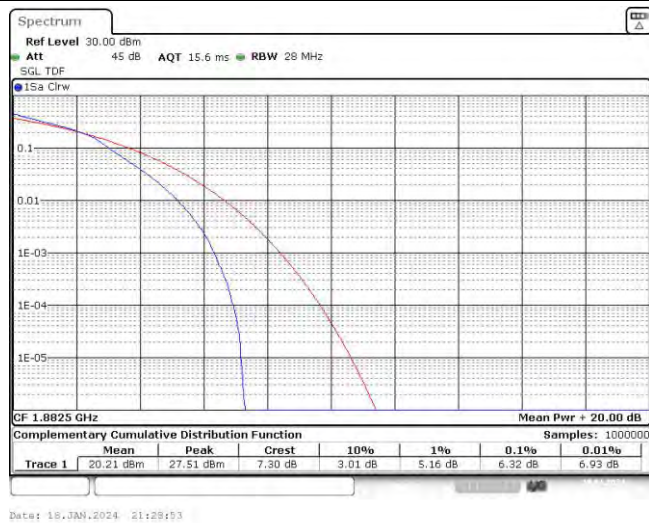

Band25-5MHz-16QAM-26365-25RB#0