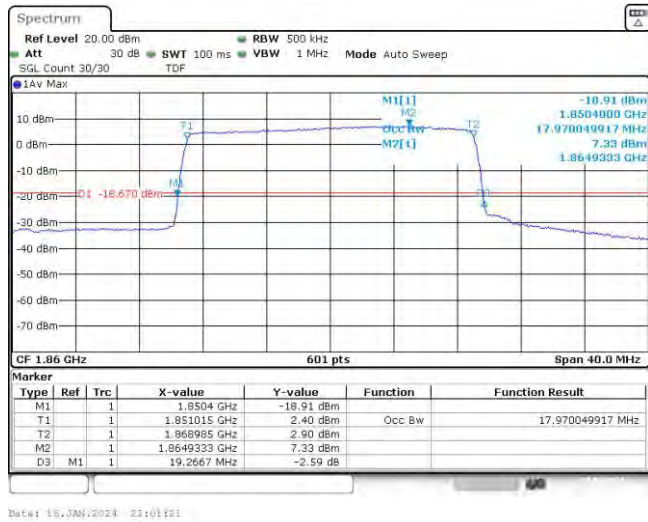

Band25-20MHz-QPSK-26140-100RB#0