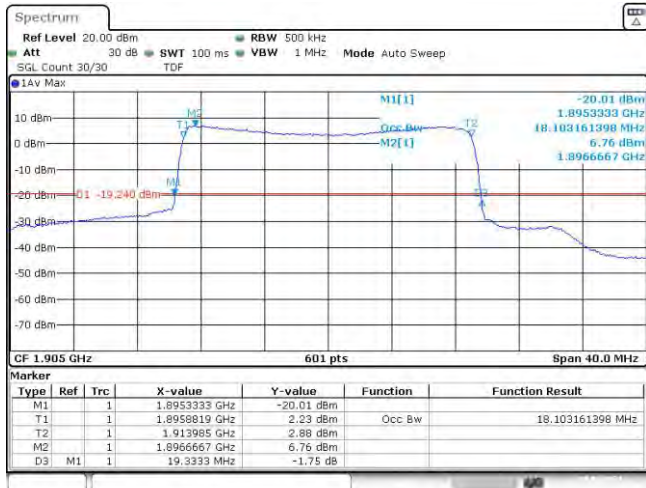

Date: 16.JAN.2024 22:02:04