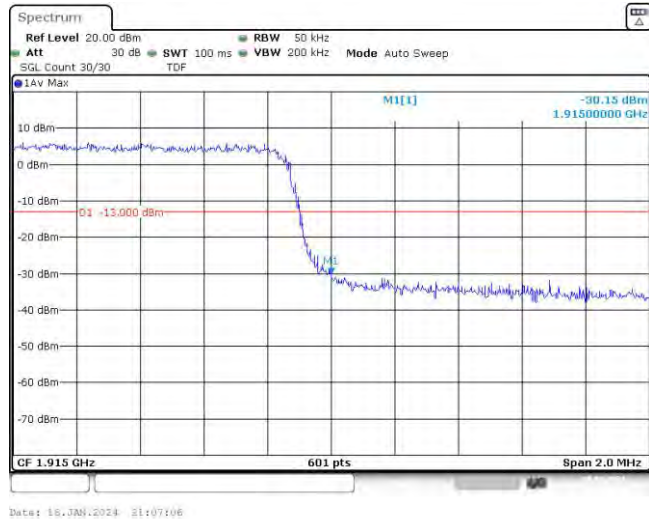

Band25-3MHz-QPSK-26675-15RB#0