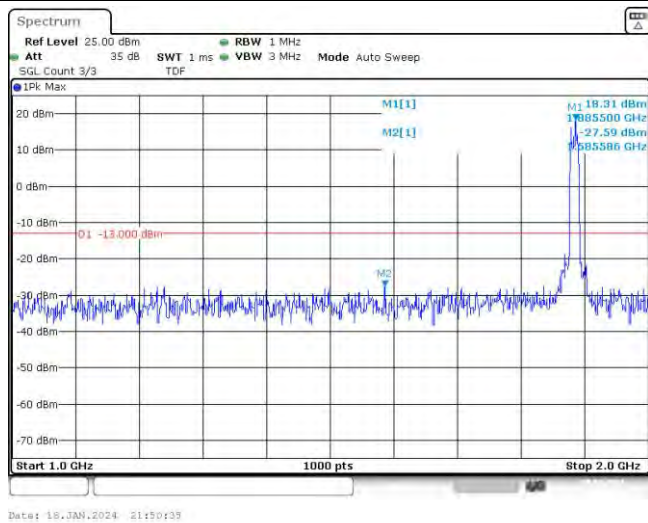

Band25-15MHz-QPSK-26115-75RB#0-Range2:1000~2000MHz

Band25-15MHz-QPSK-26115-75RB#0-Range3:2000~20000MHz

Band25-15MHz-QPSK-26365-75RB#0-Range1:30~1000MHz

Band25-15MHz-QPSK-26365-75RB#0-Range2:1000~2000MHz

Band25-15MHz-QPSK-26365-75RB#0-Range3:2000~20000MHz