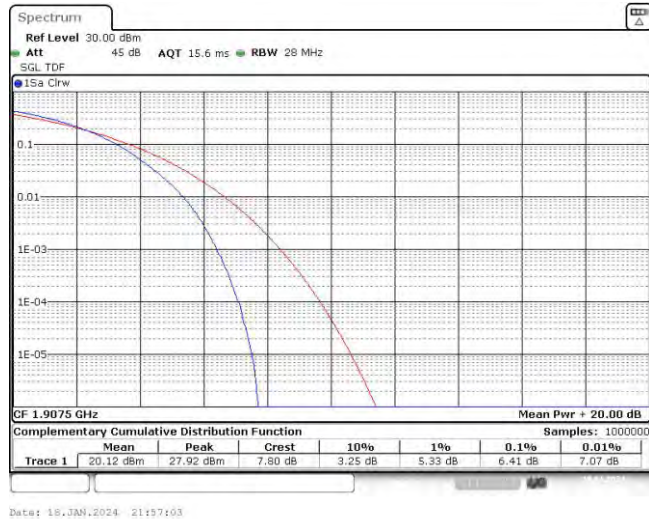

Band25-15MHz-16QAM-26615-75RB#0