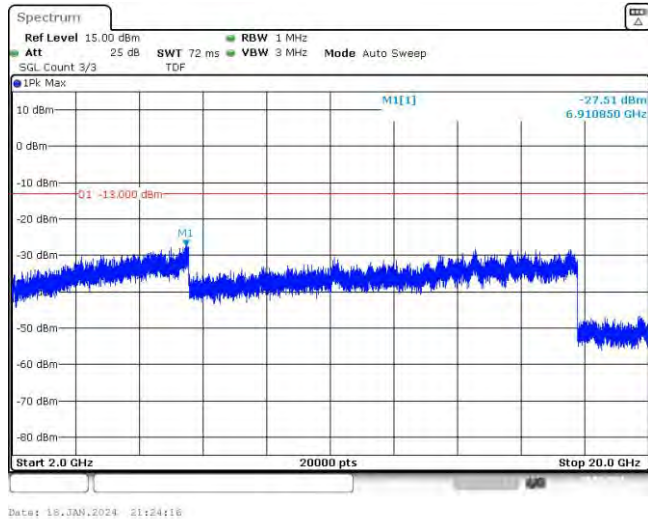

Band25-5MHz-QPSK-26365-25RB#0-Range3:2000~20000MHz

Band25-5MHz-QPSK-26665-25RB#0-Range1:30~1000MHz

Band25-5MHz-QPSK-26665-25RB#0-Range2:1000~2000MHz

Band25-5MHz-QPSK-26665-25RB#0-Range3:2000~20000MHz

Band25-5MHz-16QAM-26065-25RB#0-Range1:30~1000MHz