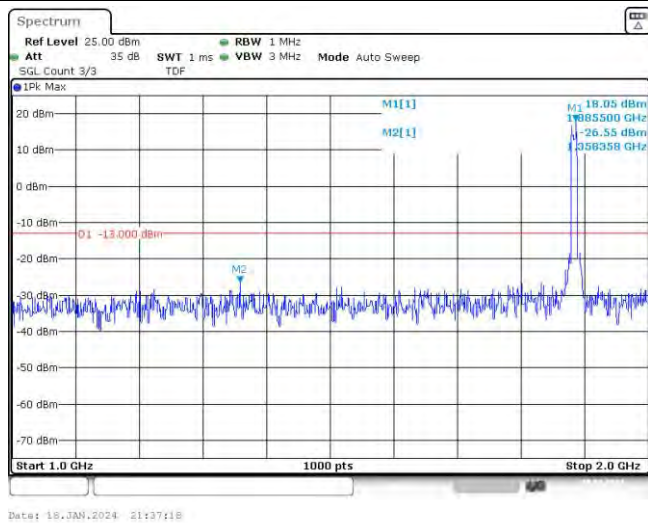

Band25-10MHz-16QAM-26365-50RB#0-Range2:1000~2000MHz

Band25-10MHz-16QAM-26365-50RB#0-Range3:2000~20000MHz