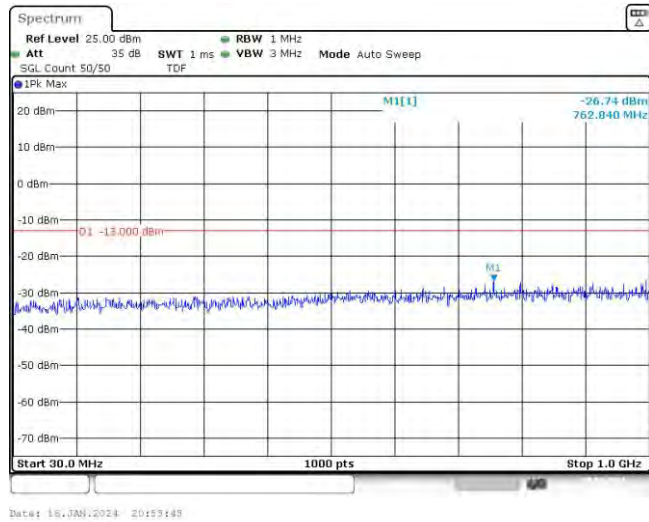

Band25-1.4MHz-16QAM-26047-6RB#0-Range1:30~1000MHz

Band25-1.4MHz-16QAM-26047-6RB#0-Range2:1000~2000MHz

Band25-1.4MHz-16QAM-26047-6RB#0-Range3:2000~20000MHz

Band25-1.4MHz-16QAM-26365-6RB#0-Range1:30~1000MHz