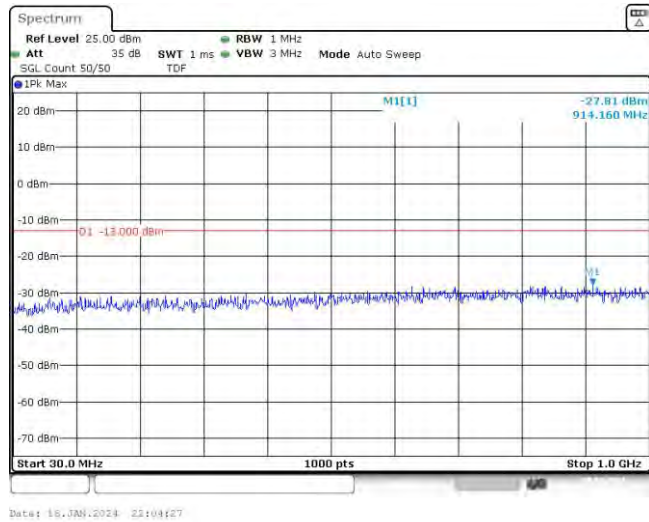

Band25-20MHz-QPSK-26365-100RB#0-Range1:30~1000MHz