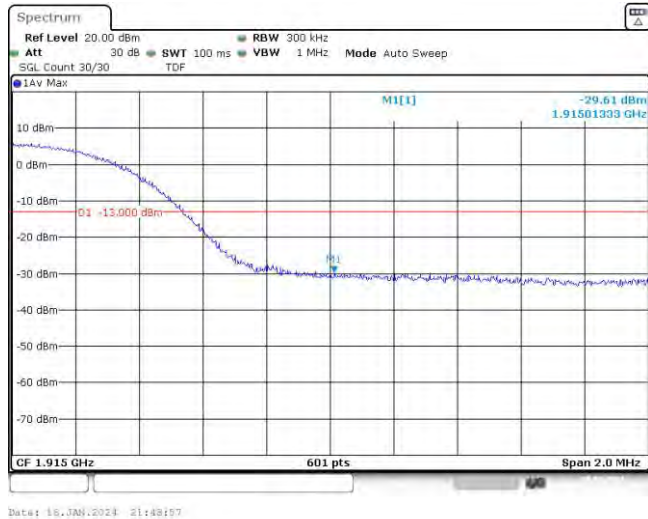

Band25-10MHz-QPSK-26090-50RB#0

Band25-10MHz-QPSK-26640-50RB#0

Band25-10MHz-16QAM-26090-50RB#0

Band25-10MHz-16QAM-26640-50RB#0

Band25-15MHz-QPSK-26115-75RB#0

Band25-15MHz-QPSK-26615-75RB#0

Band25-15MHz-16QAM-26115-75RB#0