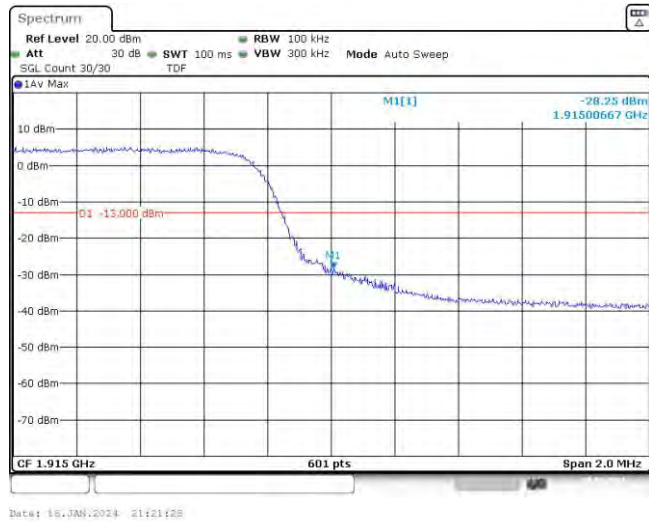

Band25-5MHz-QPSK-26665-25RB#0