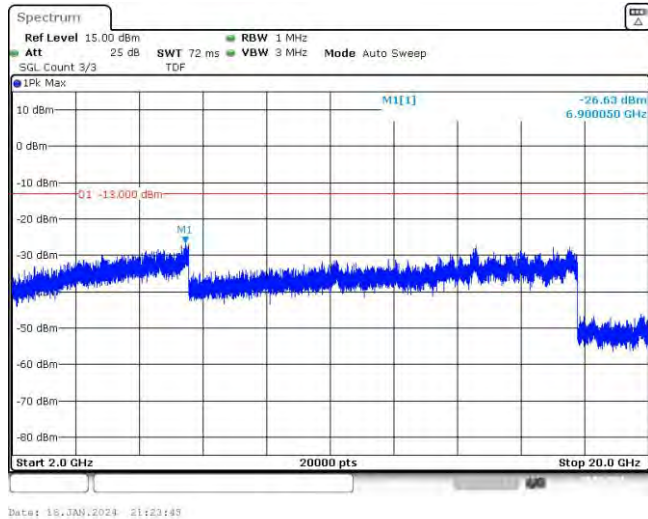

Band25-5MHz-16QAM-26065-25RB#0-Range2:1000~2000MHz

Band25-5MHz-16QAM-26065-25RB#0-Range3:2000~20000MHz

Band25-5MHz-16QAM-26365-25RB#0-Range1:30~1000MHz

Band25-5MHz-16QAM-26365-25RB#0-Range2:1000~2000MHz

Band25-5MHz-16QAM-26365-25RB#0-Range3:2000~20000MHz