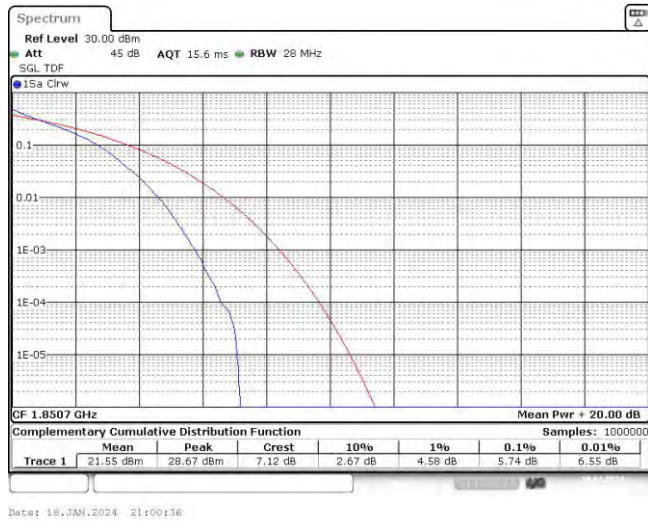

Test Graphs

Band25-1.4MHz-QPSK-26047-6RB#0