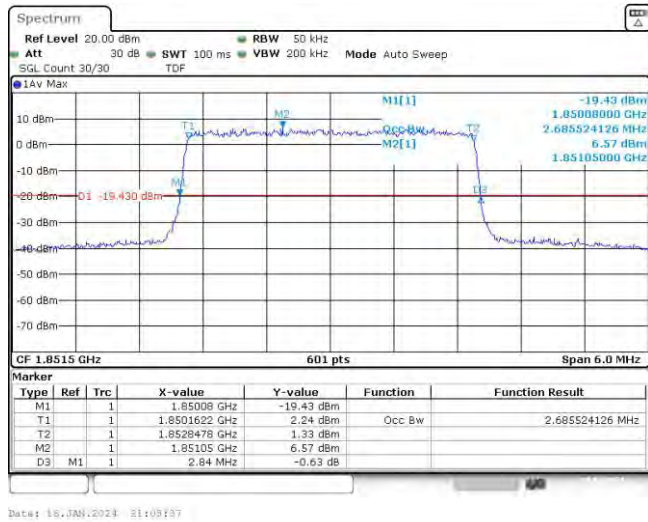

Band25-3MHz-16QAM-26055-15RB#0