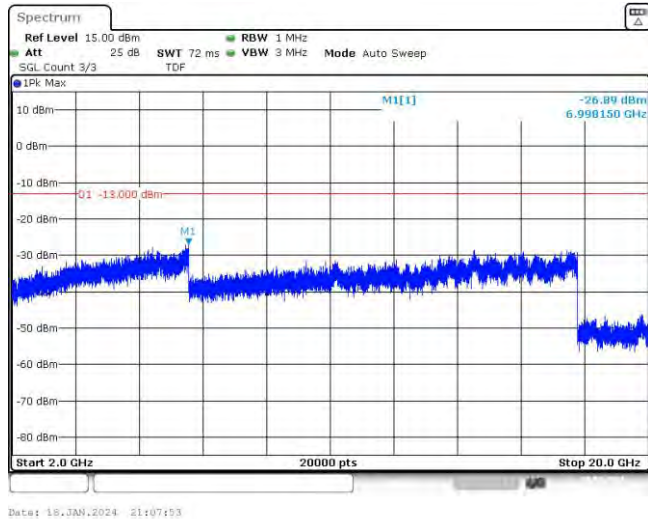

Band25-1.4MHz-16QAM-26683-6RB#0-Range3:2000~20000MHz

Band25-3MHz-QPSK-26055-15RB#0-Range1:30~1000MHz

Band25-3MHz-QPSK-26055-15RB#0-Range2:1000~2000MHz

Band25-3MHz-QPSK-26055-15RB#0-Range3:2000~20000MHz

Band25-3MHz-QPSK-26365-15RB#0-Range1:30~1000MHz