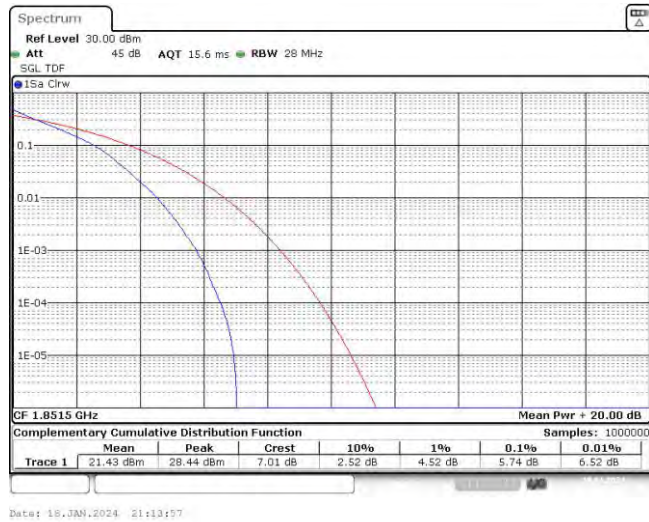

Test Graphs

Band25-1.4MHz-QPSK-26047-6RB#0

Band25-1.4MHz-QPSK-26365-6RB#0

Band25-1.4MHz-QPSK-26683-6RB#0

Band25-1.4MHz-16QAM-26047-6RB#0

Band25-1.4MHz-16QAM-26365-6RB#0

Band25-1.4MHz-16QAM-26683-6RB#0

Band25-3MHz-QPSK-26055-15RB#0