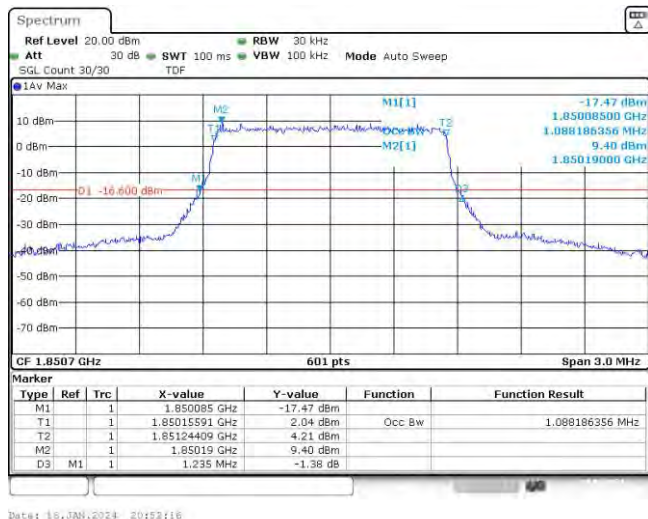

Band25-1.4MHz-QPSK-26365-6RB#0

Date: 16.JAN.2024 20:52:25

Band25-1.4MHz-QPSK-26683-6RB#0

Band25-1.4MHz-16QAM-26047-6RB#0

Band25-1.4MHz-16QAM-26365-6RB#0

Band25-1.4MHz-16QAM-26683-6RB#0

Band25-3MHz-QPSK-26055-15RB#0