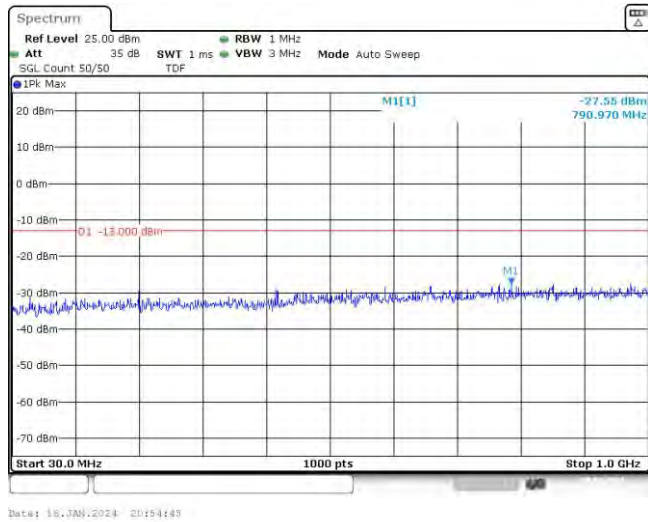

Band25-1.4MHz-16QAM-26047-6RB#0-Range1:30~1000MHz