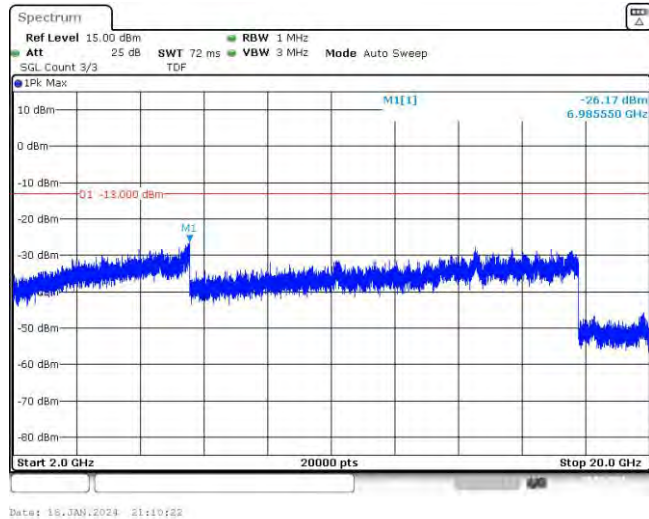

Band25-3MHz-16QAM-26365-15RB#0-Range3:2000~20000MHz

Band25-3MHz-16QAM-26675-15RB#0-Range1:30~1000MHz

Band25-3MHz-16QAM-26675-15RB#0-Range2:1000~2000MHz

Band25-3MHz-16QAM-26675-15RB#0-Range3:2000~20000MHz