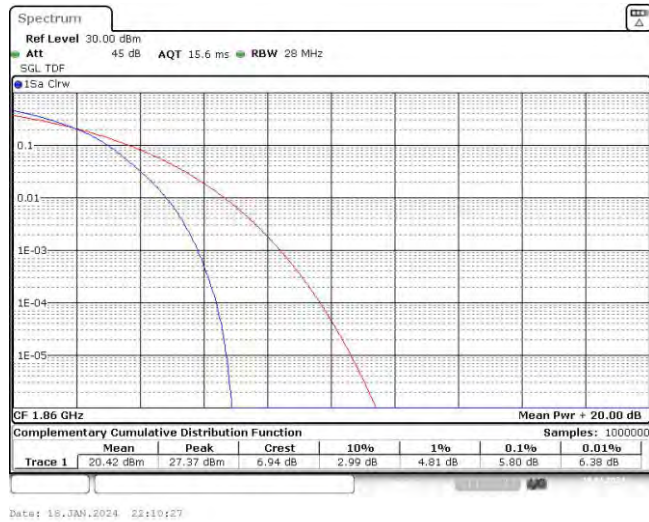

Band25-15MHz-16QAM-26365-75RB#0

Band25-15MHz-16QAM-26615-75RB#0

Band25-20MHz-QPSK-26140-100RB#0

Band25-20MHz-QPSK-26365-100RB#0

Band25-20MHz-QPSK-26590-100RB#0

Band25-20MHz-16QAM-26140-100RB#0

Band25-20MHz-16QAM-26365-100RB#0