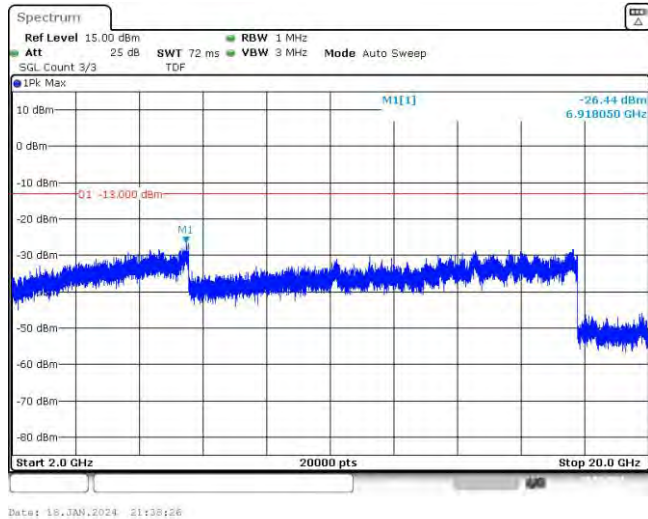

Band25-10MHz-16QAM-26640-50RB#0-Range3:2000~20000MHz