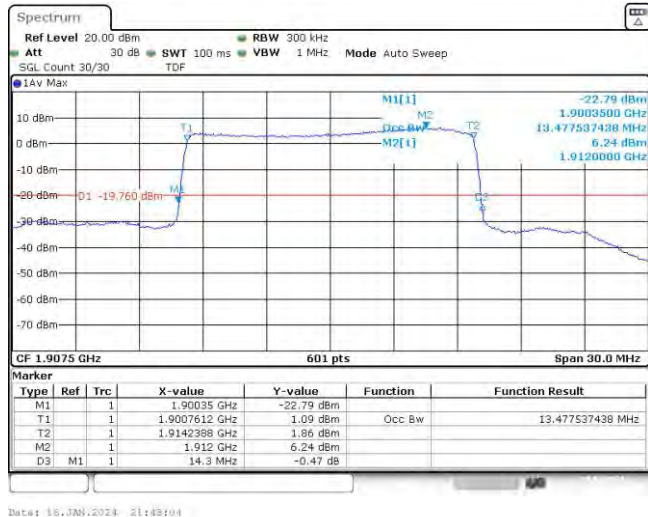

Band25-20MHz-QPSK-26140-100RB#0

Band25-20MHz-QPSK-26365-100RB#0

Band25-20MHz-QPSK-26590-100RB#0