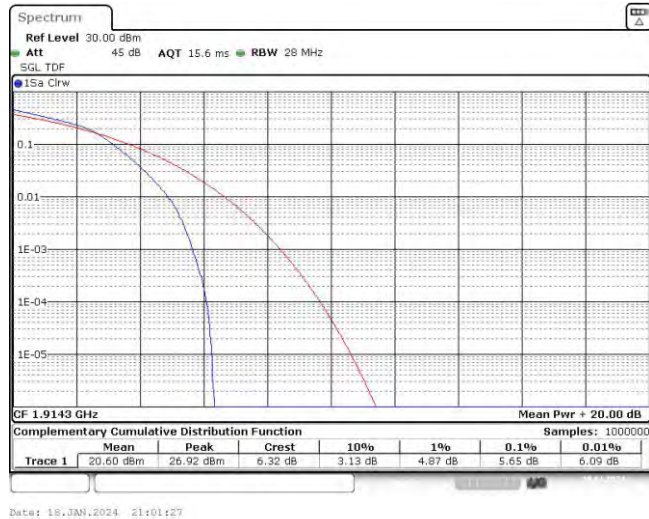

Test Graphs

Band25-1.4MHz-QPSK-26047-6RB#0

Band25-1.4MHz-QPSK-26365-6RB#0

Band25-1.4MHz-QPSK-26683-6RB#0

Band25-1.4MHz-16QAM-26047-6RB#0

Band25-1.4MHz-16QAM-26365-6RB#0

Band25-1.4MHz-16QAM-26683-6RB#0

Band25-3MHz-QPSK-26055-15RB#0