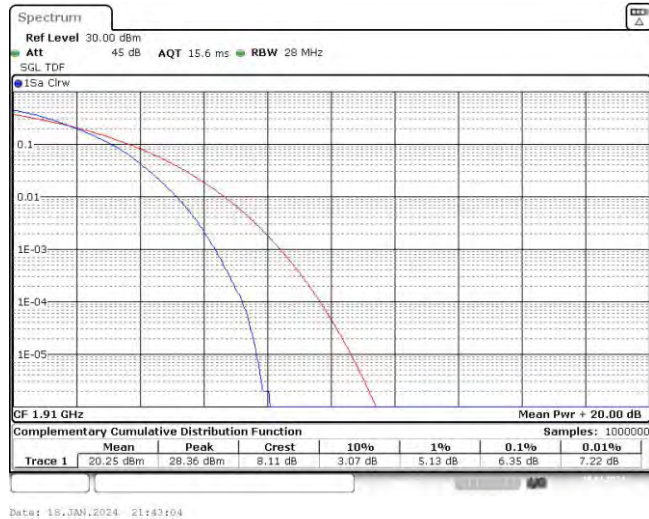

Band25-10MHz-16QAM-26640-50RB#0