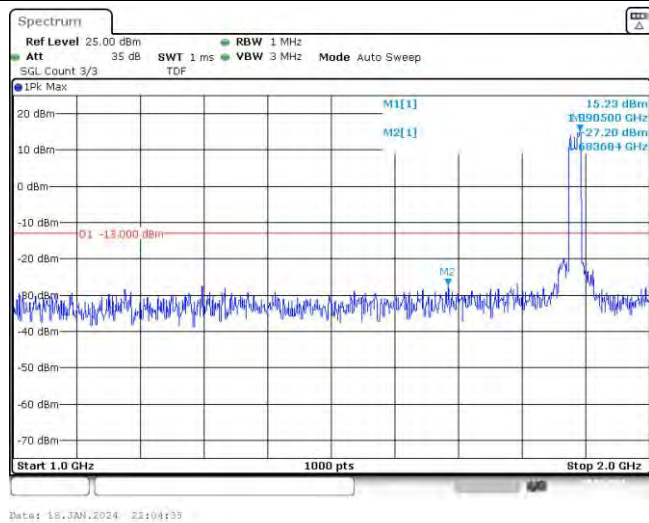

Band25-20MHz-QPSK-26140-100RB#0-Range2:1000~2000MHz

Band25-20MHz-QPSK-26140-100RB#0-Range3:2000~20000MHz

Band25-20MHz-QPSK-26365-100RB#0-Range1:30~1000MHz

Band25-20MHz-QPSK-26365-100RB#0-Range2:1000~2000MHz