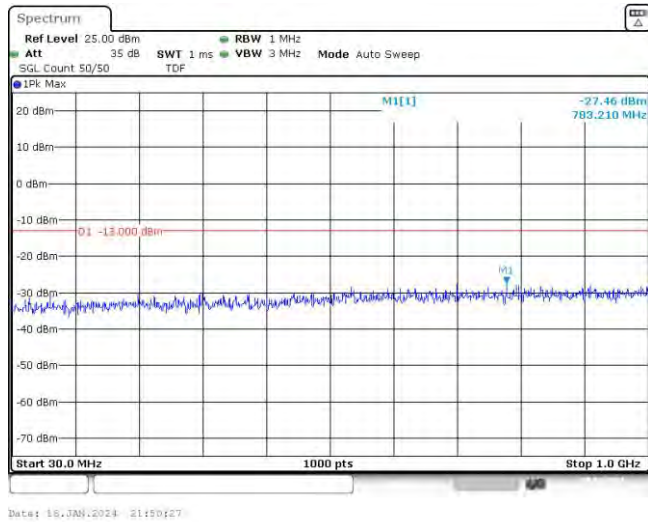

Band25-15MHz-QPSK-26365-75RB#0-Range1:30~1000MHz