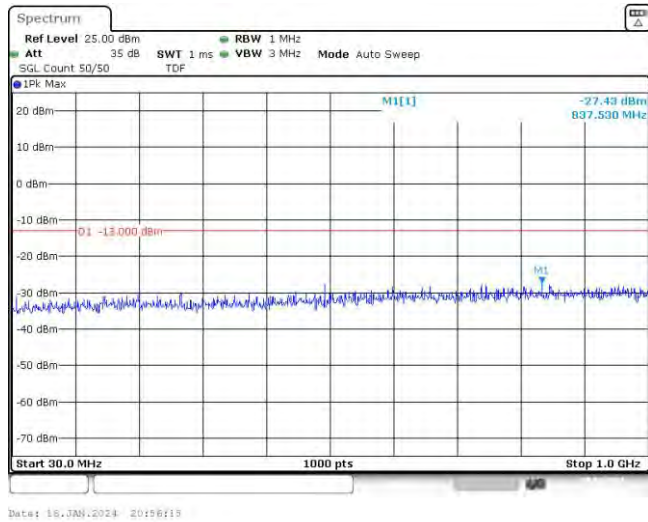

Band25-1.4MHz-QPSK-26683-6RB#0-Range1:30~1000MHz