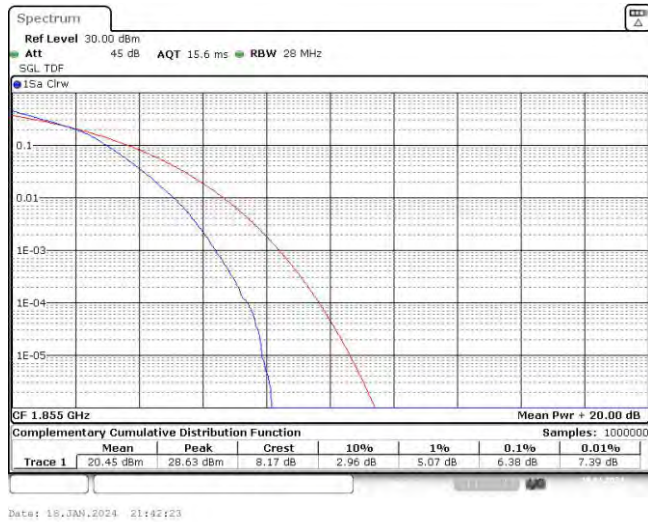

Band25-10MHz-16QAM-26090-50RB#0