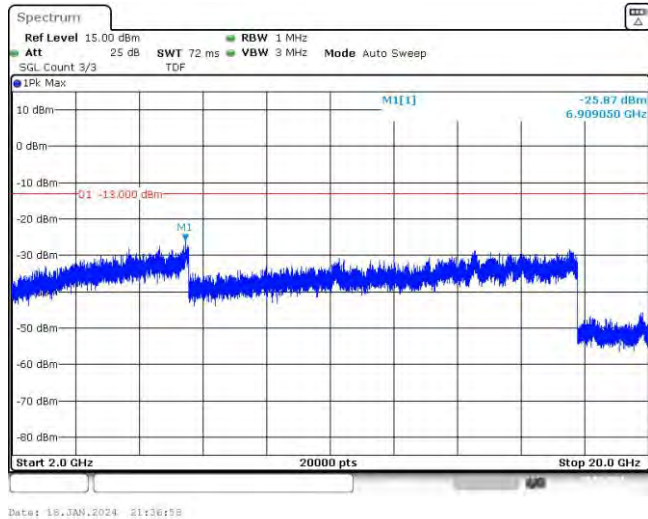

Band25-10MHz-QPSK-26090-50RB#0-Range3:2000~20000MHz

Band25-10MHz-QPSK-26365-50RB#0-Range1:30~1000MHz

Band25-10MHz-QPSK-26365-50RB#0-Range2:1000~2000MHz

Band25-10MHz-QPSK-26365-50RB#0-Range3:2000~20000MHz