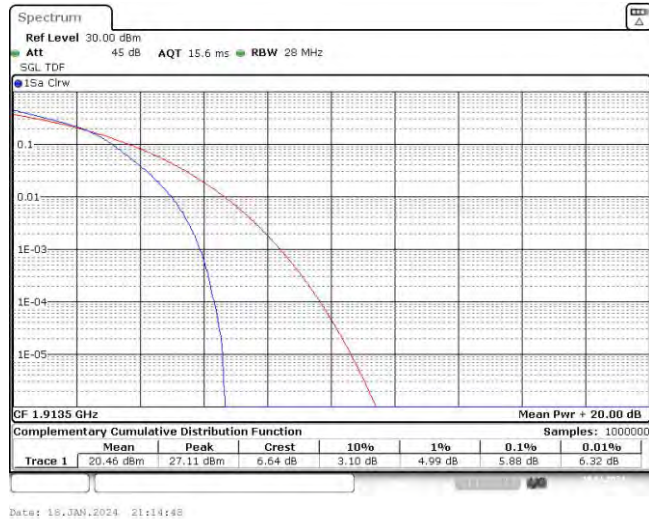

Band25-3MHz-QPSK-26365-15RB#0

Band25-3MHz-QPSK-26675-15RB#0

Band25-3MHz-16QAM-26055-15RB#0

Band25-3MHz-16QAM-26365-15RB#0

Band25-3MHz-16QAM-26675-15RB#0

Band25-5MHz-QPSK-26065-25RB#0

Band25-5MHz-QPSK-26365-25RB#0