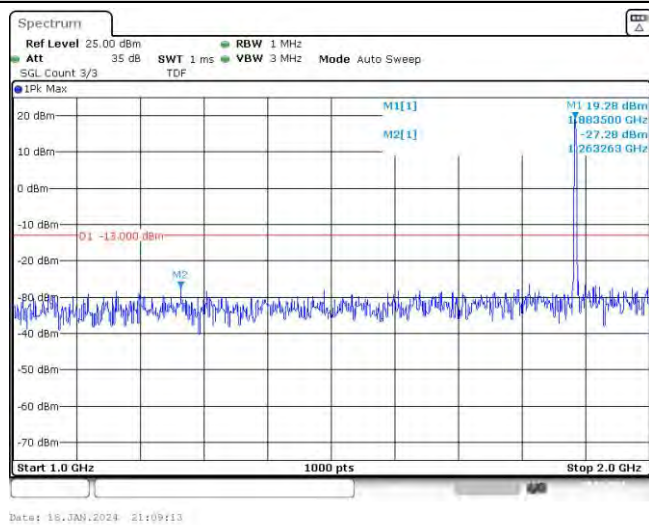

Band25-3MHz-16QAM-26055-15RB#0-Range1:30~1000MHz

Band25-3MHz-16QAM-26055-15RB#0-Range2:1000~2000MHz

Band25-3MHz-16QAM-26055-15RB#0-Range3:2000~20000MHz

Band25-3MHz-16QAM-26365-15RB#0-Range1:30~1000MHz

Band25-3MHz-16QAM-26365-15RB#0-Range2:1000~2000MHz