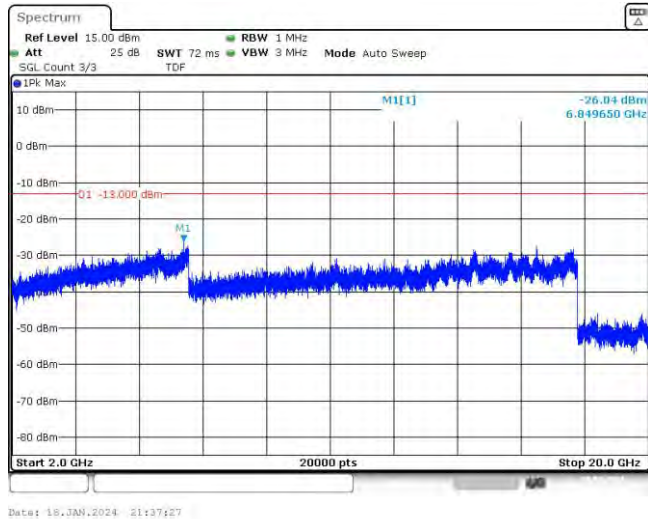

Band25-10MHz-16QAM-26090-50RB#0-Range3:2000~20000MHz

Band25-10MHz-16QAM-26365-50RB#0-Range1:30~1000MHz

Band25-10MHz-16QAM-26365-50RB#0-Range2:1000~2000MHz

Band25-10MHz-16QAM-26365-50RB#0-Range3:2000~20000MHz