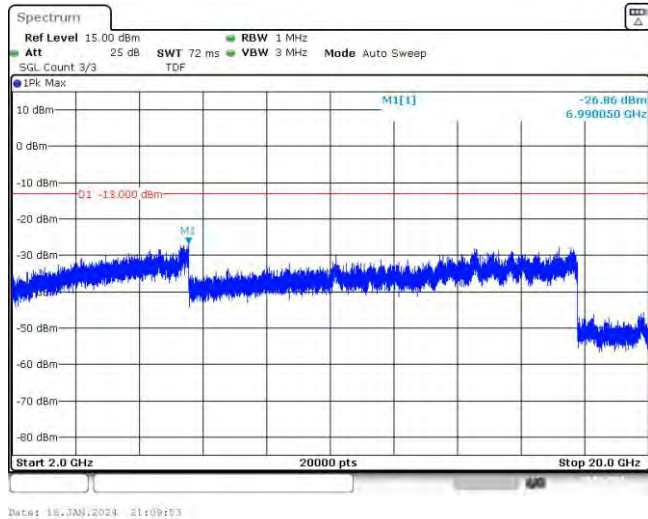

Band25-3MHz-QPSK-26365-15RB#0-Range2:1000~2000MHz

Band25-3MHz-QPSK-26365-15RB#0-Range3:2000~20000MHz

Band25-3MHz-QPSK-26675-15RB#0-Range1:30~1000MHz

Band25-3MHz-QPSK-26675-15RB#0-Range2:1000~2000MHz

Band25-3MHz-QPSK-26675-15RB#0-Range3:2000~20000MHz