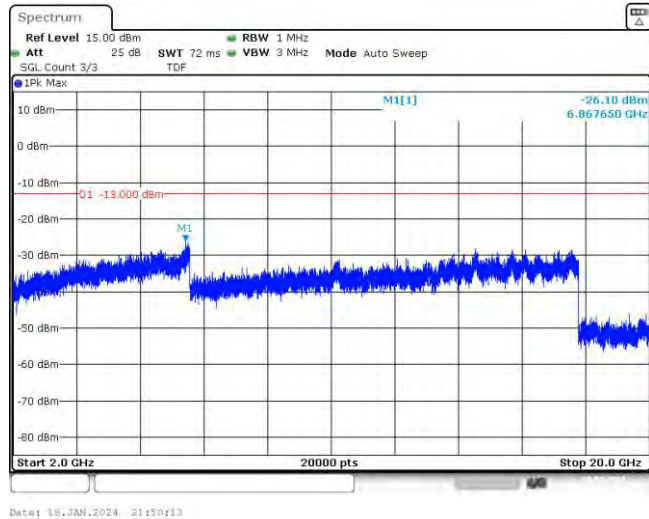

Band25-15MHz-16QAM-26115-75RB#0-Range3:2000~20000MHz