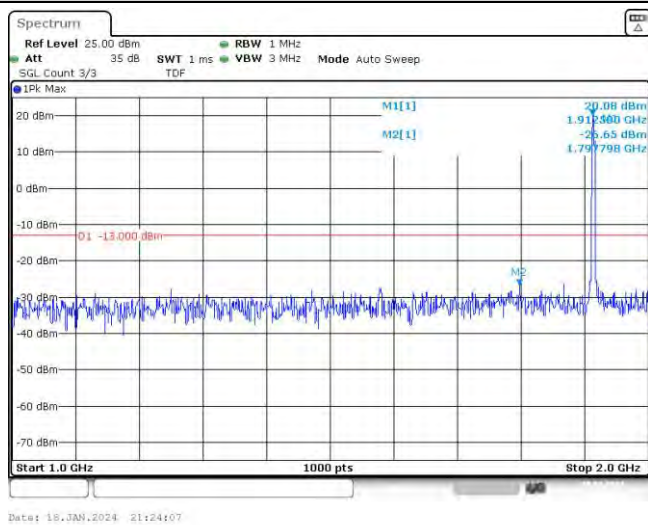

Band25-5MHz-QPSK-26665-25RB#0-Range2:1000~2000MHz