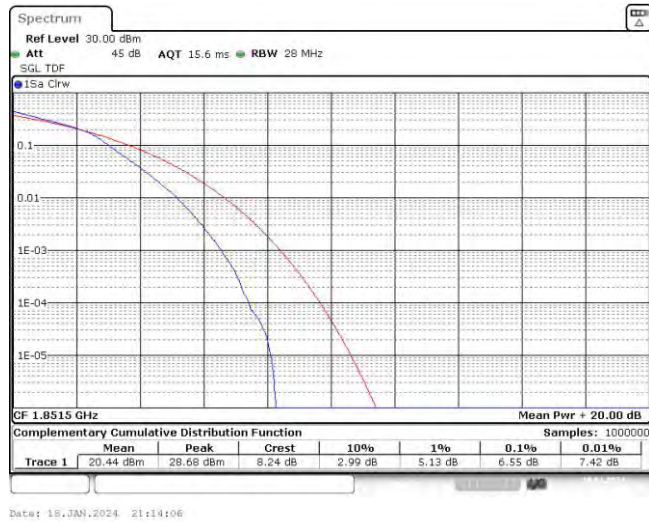

Band25-3MHz-16QAM-26055-15RB#0