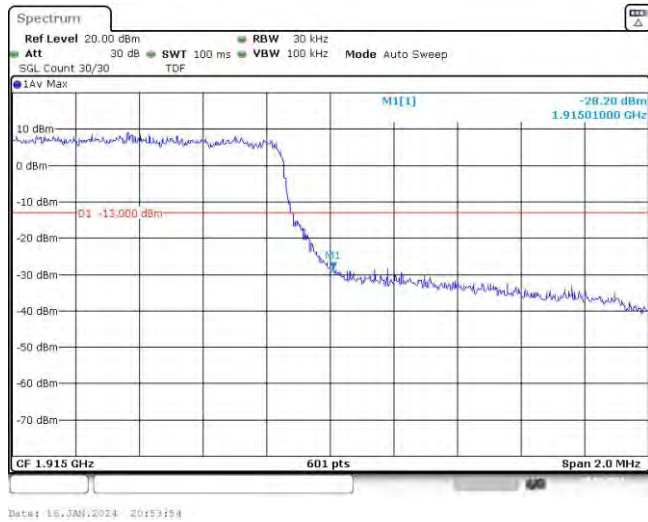

Test Graphs

Band25-1.4MHz-QPSK-26047-6RB#0

Date: 16.JAN.2024 20:53:17

Band25-1.4MHz-QPSK-26683-6RB#0

Date: 16.JAN.2024 20:53:46

Band25-1.4MHz-16QAM-26047-6RB#0

Band25-1.4MHz-16QAM-26683-6RB#0

Band25-3MHz-QPSK-26055-15RB#0