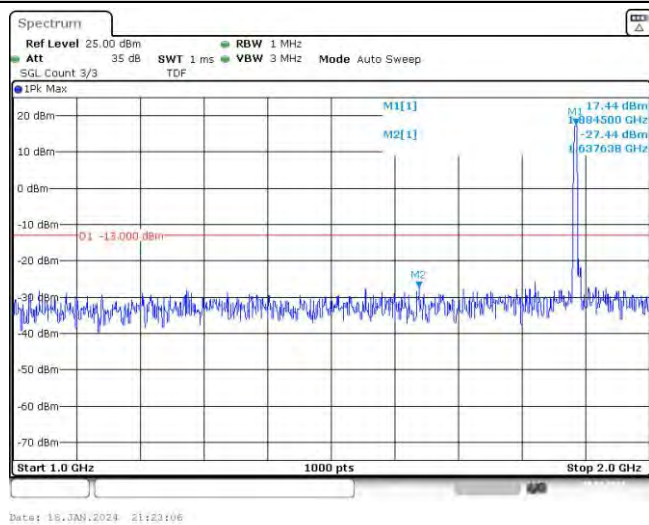

Band25-5MHz-QPSK-26065-25RB#0-Range1:30~1000MHz

Band25-5MHz-QPSK-26065-25RB#0-Range2:1000~2000MHz

Band25-5MHz-QPSK-26065-25RB#0-Range3:2000~20000MHz

Band25-5MHz-QPSK-26365-25RB#0-Range1:30~1000MHz

Band25-5MHz-QPSK-26365-25RB#0-Range2:1000~2000MHz