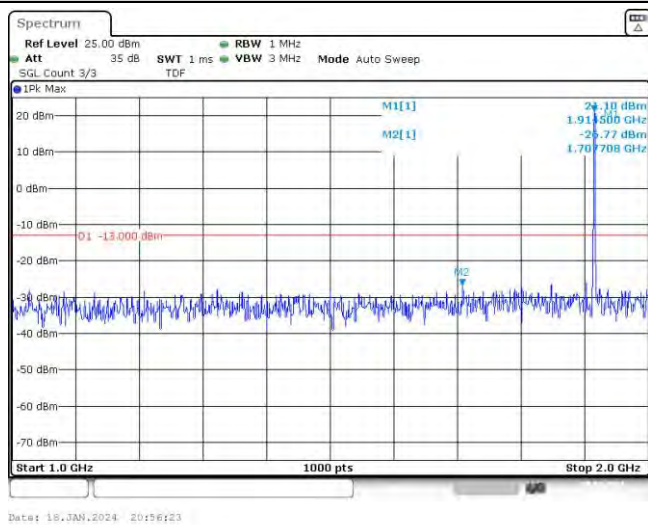

Band25-1.4MHz-QPSK-26365-6RB#0-Range2:1000~2000MHz

Band25-1.4MHz-QPSK-26365-6RB#0-Range3:2000~20000MHz

Band25-1.4MHz-QPSK-26683-6RB#0-Range1:30~1000MHz

Band25-1.4MHz-QPSK-26683-6RB#0-Range2:1000~2000MHz

Band25-1.4MHz-QPSK-26683-6RB#0-Range3:2000~20000MHz