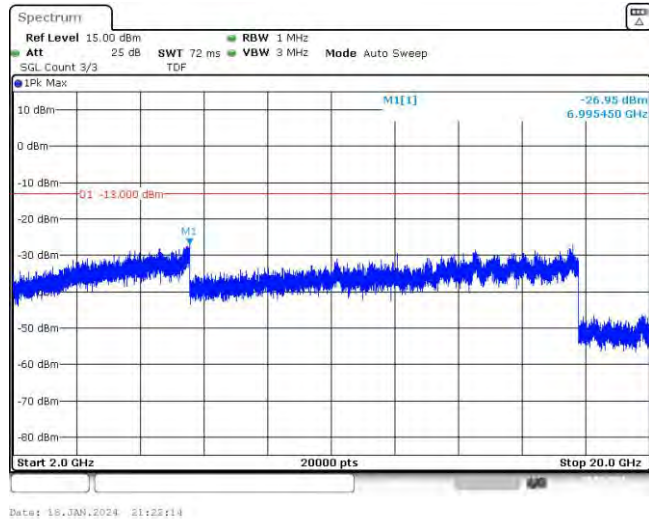

Band25-5MHz-QPSK-26065-25RB#0-Range3:2000~20000MHz