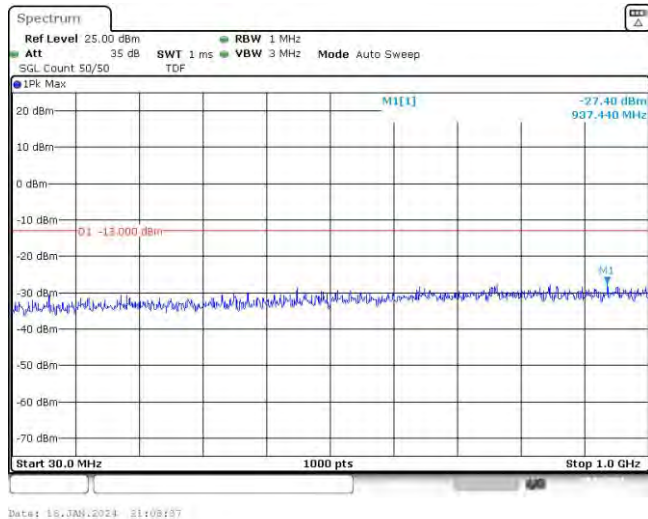

Band25-1.4MHz-16QAM-26683-6RB#0-Range3:2000~20000MHz

Band25-3MHz-QPSK-26055-15RB#0-Range1:30~1000MHz

Band25-3MHz-QPSK-26055-15RB#0-Range2:1000~2000MHz

Band25-3MHz-QPSK-26055-15RB#0-Range3:2000~20000MHz

Band25-3MHz-QPSK-26365-15RB#0-Range1:30~1000MHz