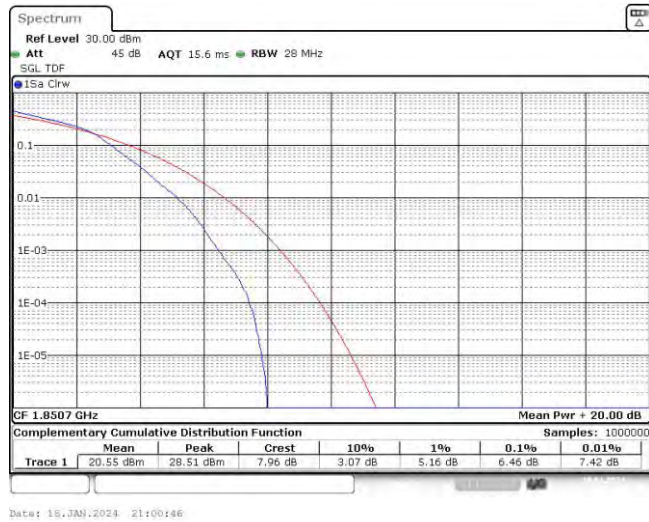

Test Graphs

Band25-1.4MHz-QPSK-26047-6RB#0

Band25-1.4MHz-QPSK-26365-6RB#0

Band25-1.4MHz-QPSK-26683-6RB#0

Band25-1.4MHz-16QAM-26047-6RB#0

Band25-1.4MHz-16QAM-26365-6RB#0

Band25-1.4MHz-16QAM-26683-6RB#0

Band25-3MHz-QPSK-26055-15RB#0