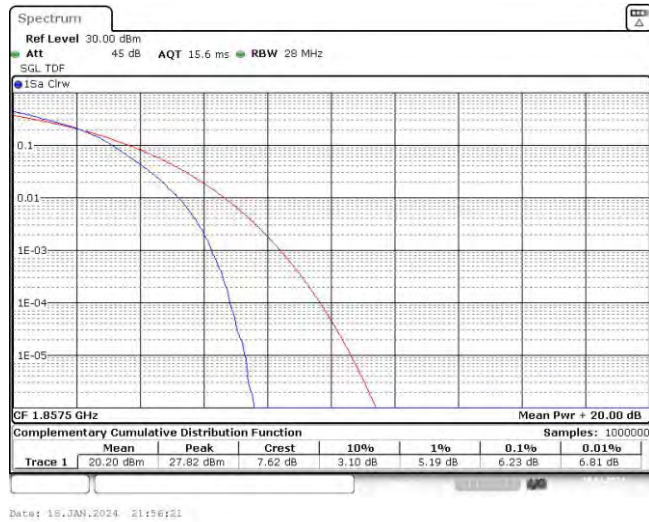

Band25-10MHz-16QAM-26090-50RB#0

Band25-10MHz-16QAM-26365-50RB#0

Band25-10MHz-16QAM-26640-50RB#0

Band25-15MHz-QPSK-26115-75RB#0

Band25-15MHz-QPSK-26365-75RB#0

Band25-15MHz-QPSK-26615-75RB#0

Band25-15MHz-16QAM-26115-75RB#0