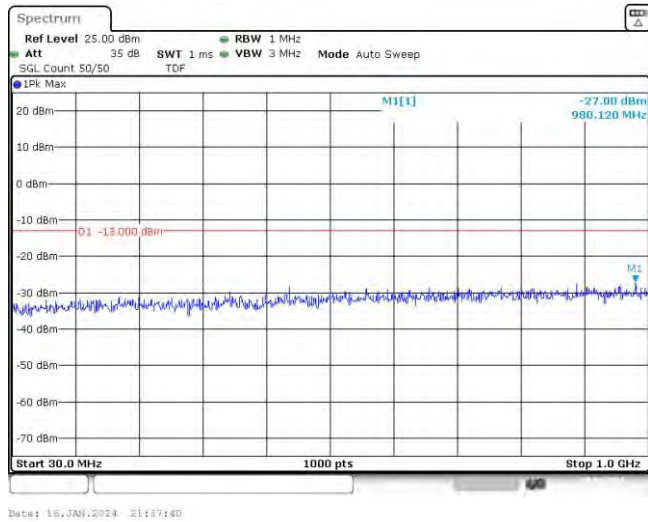

Band25-10MHz-QPSK-26640-50RB#0-Range1:30~1000MHz