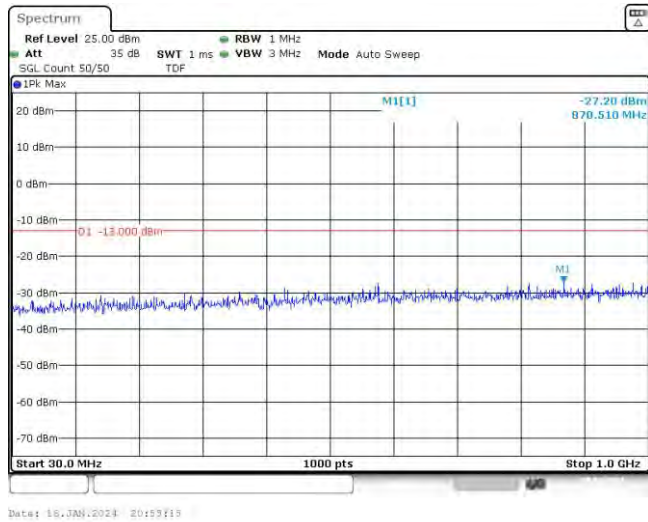

Test Graphs

Band25-1.4MHz-QPSK-26047-6RB#0-Range1:30~1000MHz

Band25-1.4MHz-QPSK-26047-6RB#0-Range2:1000~2000MHz

Band25-1.4MHz-QPSK-26047-6RB#0-Range3:2000~20000MHz

Band25-1.4MHz-QPSK-26365-6RB#0-Range1:30~1000MHz