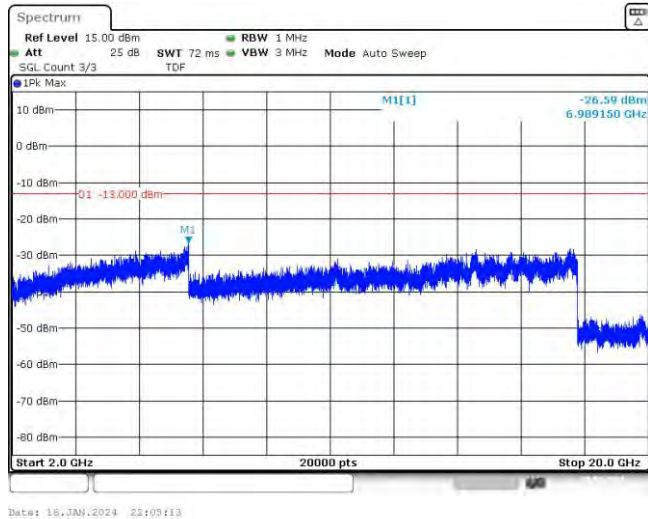

Band25-20MHz-16QAM-26365-100RB#0-Range3:2000~20000MHz