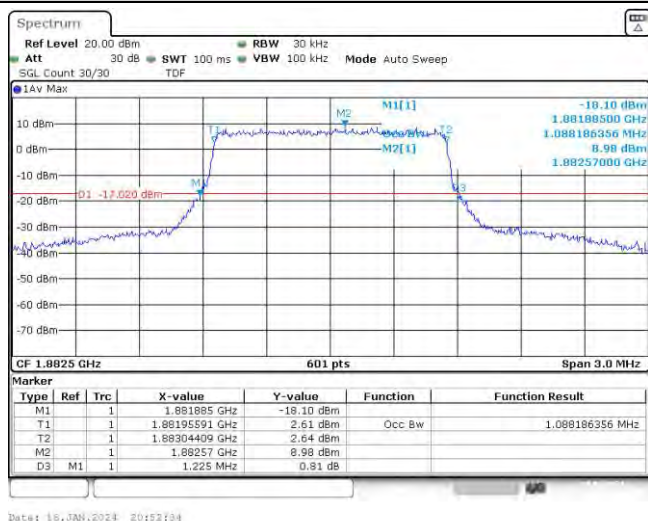

Band25-1.4MHz-QPSK-26365-6RB#0

Date: 16.JAN.2024 20:52:25

Band25-1.4MHz-QPSK-26683-6RB#0

Band25-1.4MHz-16QAM-26047-6RB#0

Band25-1.4MHz-16QAM-26365-6RB#0

Band25-1.4MHz-16QAM-26683-6RB#0

Band25-3MHz-QPSK-26055-15RB#0