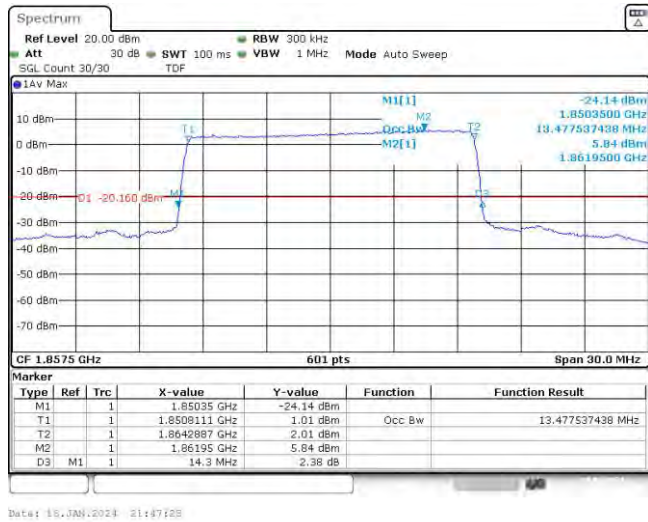

Band25-10MHz-16QAM-26090-50RB#0

Band25-10MHz-16QAM-26365-50RB#0

Band25-10MHz-16QAM-26640-50RB#0

Band25-15MHz-QPSK-26115-75RB#0

Band25-15MHz-QPSK-26365-75RB#0

Band25-15MHz-QPSK-26615-75RB#0

Band25-15MHz-16QAM-26115-75RB#0