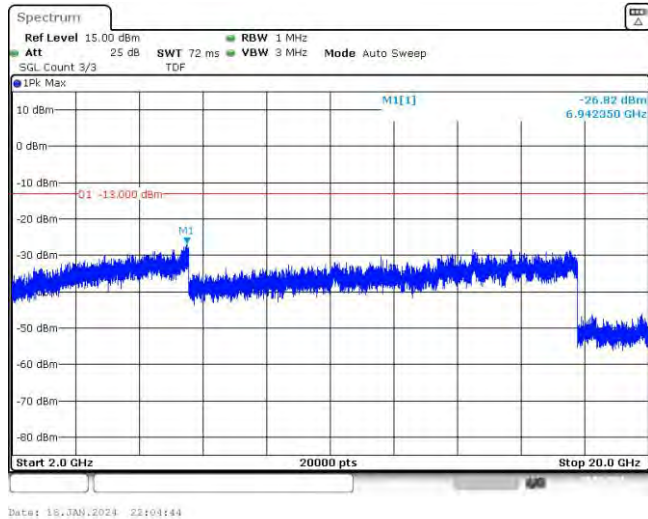

Band25-20MHz-QPSK-26365-100RB#0-Range3:2000~20000MHz