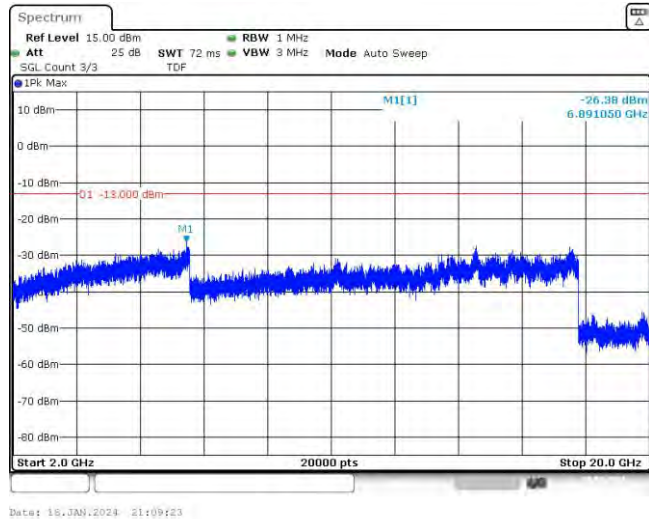

Band25-3MHz-16QAM-26365-15RB#0-Range3:2000~20000MHz