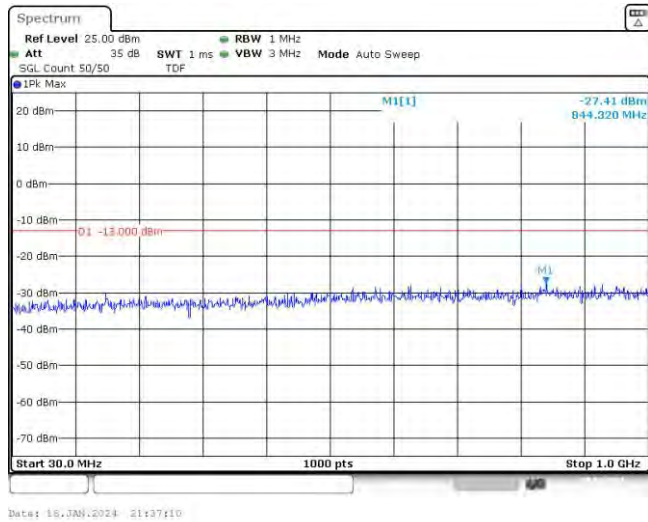

Band25-10MHz-16QAM-26365-50RB#0-Range1:30~1000MHz