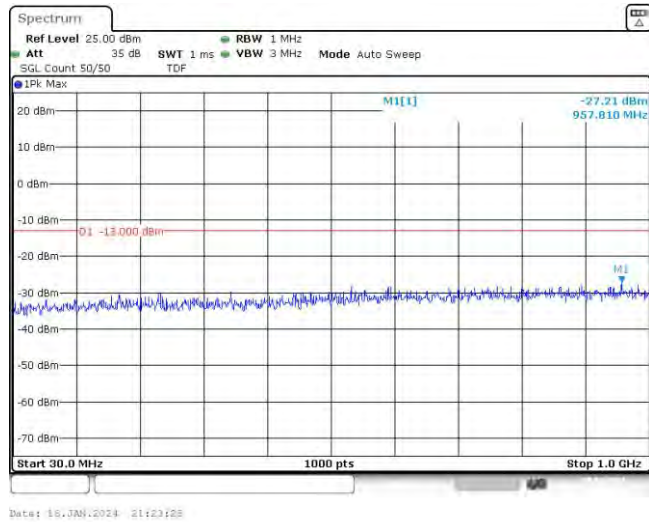

Band25-5MHz-16QAM-26365-25RB#0-Range1:30~1000MHz