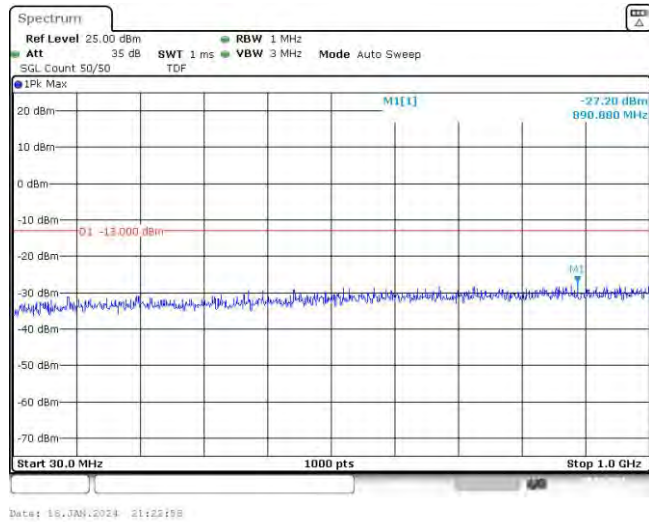

Band25-5MHz-QPSK-26065-25RB#0-Range1:30~1000MHz

Band25-5MHz-QPSK-26065-25RB#0-Range2:1000~2000MHz

Band25-5MHz-QPSK-26065-25RB#0-Range3:2000~20000MHz

Band25-5MHz-QPSK-26365-25RB#0-Range1:30~1000MHz

Band25-5MHz-QPSK-26365-25RB#0-Range2:1000~2000MHz