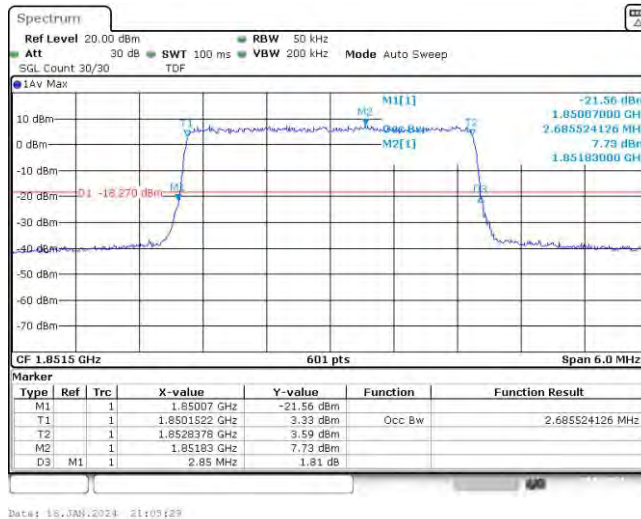

Band25-1.4MHz-QPSK-26365-6RB#0

Date: 16.JAN.2024 20:52:25

Band25-1.4MHz-QPSK-26683-6RB#0

Band25-1.4MHz-16QAM-26047-6RB#0

Band25-1.4MHz-16QAM-26365-6RB#0

Band25-1.4MHz-16QAM-26683-6RB#0

Band25-3MHz-QPSK-26055-15RB#0