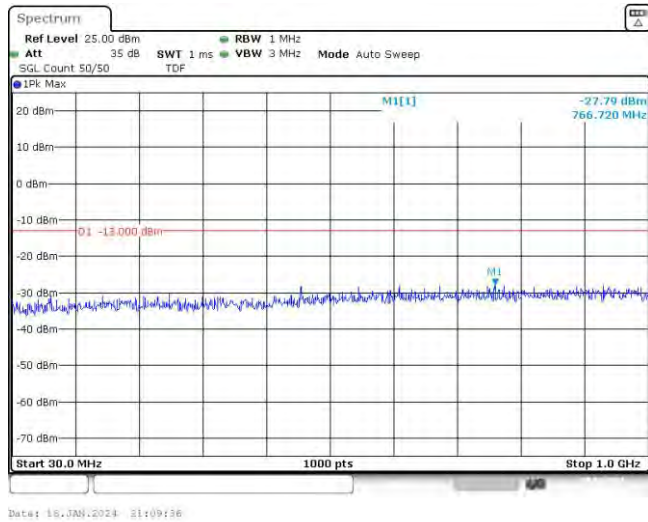

Band25-3MHz-QPSK-26675-15RB#0-Range1:30~1000MHz