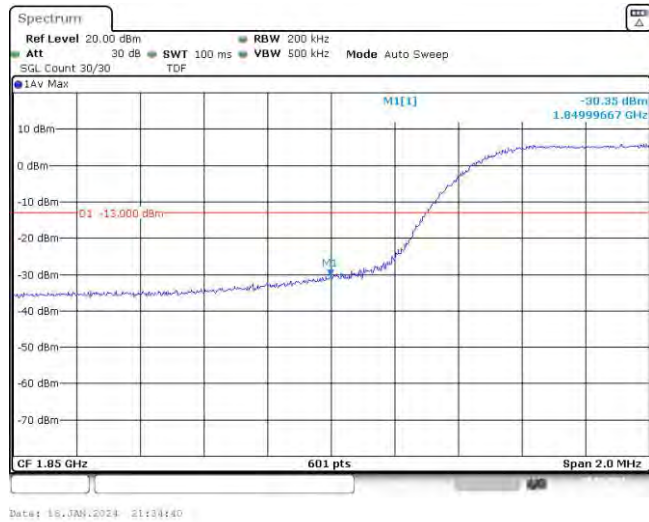

Band25-10MHz-QPSK-26090-50RB#0