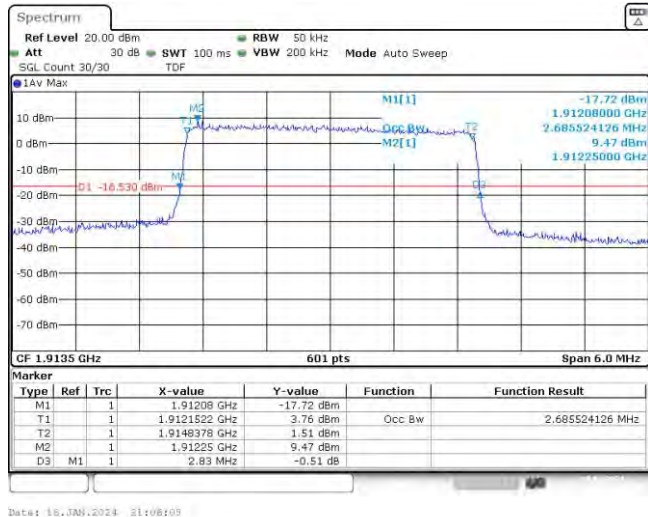

Band25-3MHz-16QAM-26055-15RB#0

Band25-3MHz-16QAM-26365-15RB#0

Band25-3MHz-16QAM-26675-15RB#0