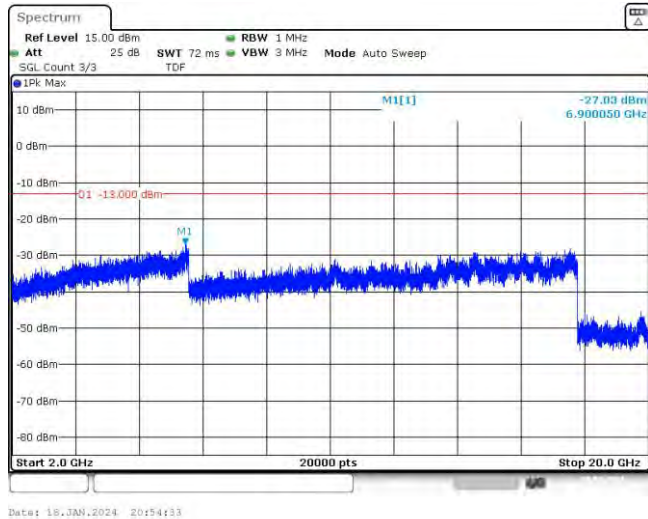

Test Graphs

Band25-1.4MHz-QPSK-26047-6RB#0-Range1:30~1000MHz

Band25-1.4MHz-QPSK-26047-6RB#0-Range2:1000~2000MHz

Band25-1.4MHz-QPSK-26047-6RB#0-Range3:2000~20000MHz

Band25-1.4MHz-QPSK-26365-6RB#0-Range1:30~1000MHz