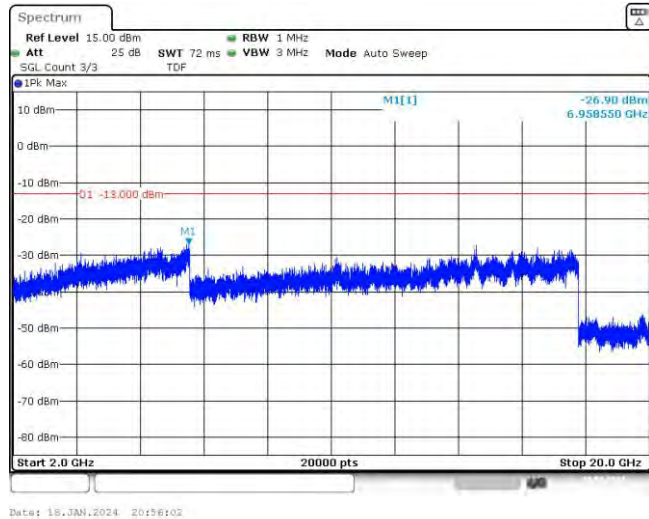

Band25-1.4MHz-16QAM-26365-6RB#0-Range3:2000~20000MHz