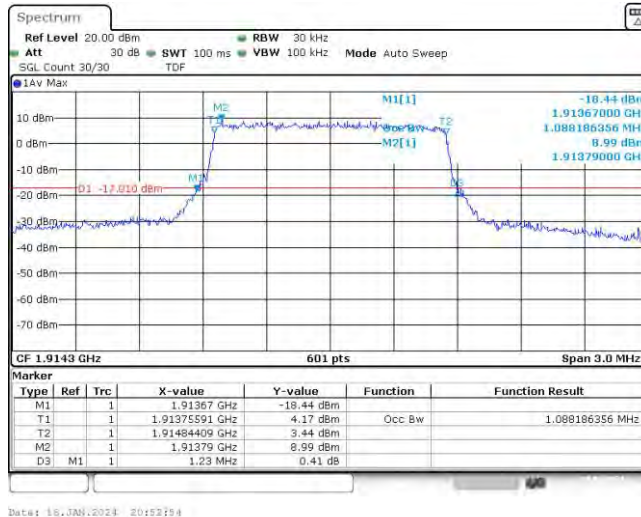

Band25-1.4MHz-QPSK-26365-6RB#0

Date: 16.JAN.2024 20:52:25

Band25-1.4MHz-QPSK-26683-6RB#0

Band25-1.4MHz-16QAM-26047-6RB#0

Band25-1.4MHz-16QAM-26365-6RB#0

Band25-1.4MHz-16QAM-26683-6RB#0

Band25-3MHz-QPSK-26055-15RB#0