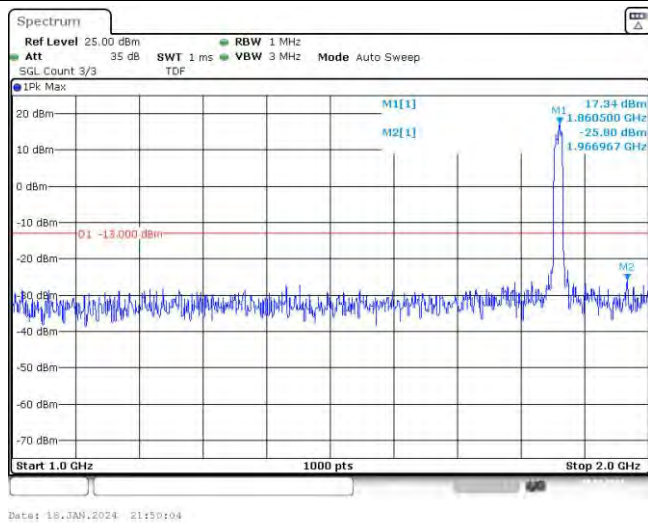

Band25-15MHz-QPSK-26615-75RB#0-Range1:30~1000MHz

Band25-15MHz-QPSK-26615-75RB#0-Range2:1000~2000MHz

Band25-15MHz-QPSK-26615-75RB#0-Range3:2000~20000MHz

Band25-15MHz-16QAM-26115-75RB#0-Range1:30~1000MHz

Band25-15MHz-16QAM-26115-75RB#0-Range2:1000~2000MHz