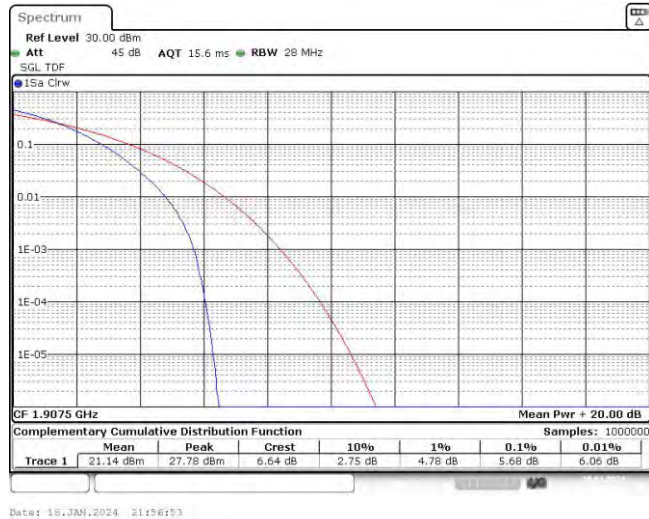

Band25-10MHz-16QAM-26090-50RB#0

Band25-10MHz-16QAM-26365-50RB#0

Band25-10MHz-16QAM-26640-50RB#0

Band25-15MHz-QPSK-26115-75RB#0

Band25-15MHz-QPSK-26365-75RB#0

Band25-15MHz-QPSK-26615-75RB#0

Band25-15MHz-16QAM-26115-75RB#0