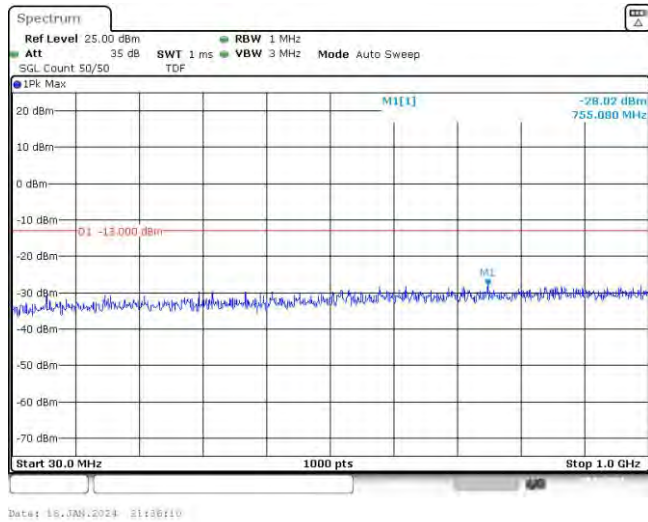

Band25-10MHz-QPSK-26640-50RB#0-Range1:30~1000MHz

Band25-10MHz-QPSK-26640-50RB#0-Range2:1000~2000MHz

Band25-10MHz-QPSK-26640-50RB#0-Range3:2000~20000MHz

Band25-10MHz-16QAM-26090-50RB#0-Range1:30~1000MHz

Band25-10MHz-16QAM-26090-50RB#0-Range2:1000~2000MHz