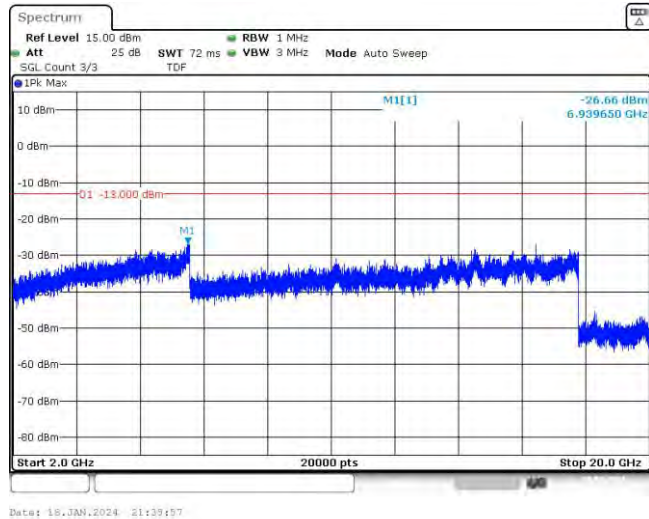

Band25-10MHz-QPSK-26090-50RB#0-Range3:2000~20000MHz