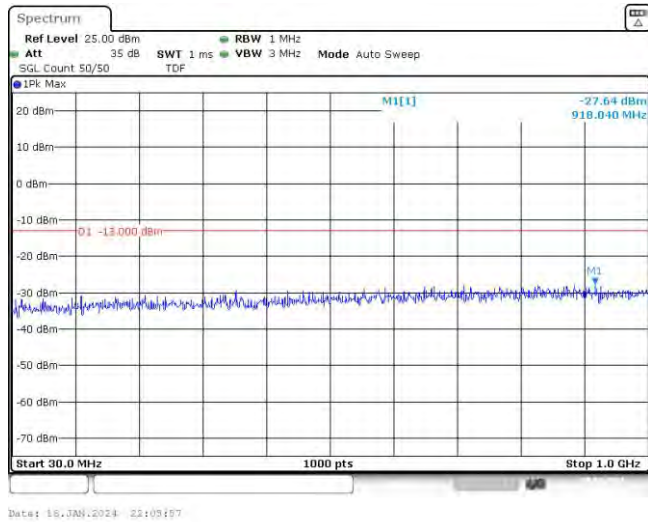

Band25-20MHz-16QAM-26590-100RB#0-Range1:30~1000MHz