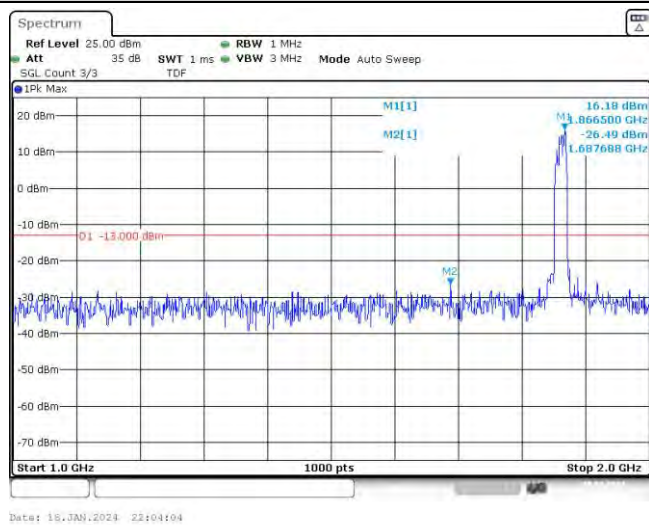

Band25-20MHz-16QAM-26140-100RB#0-Range2:1000~2000MHz