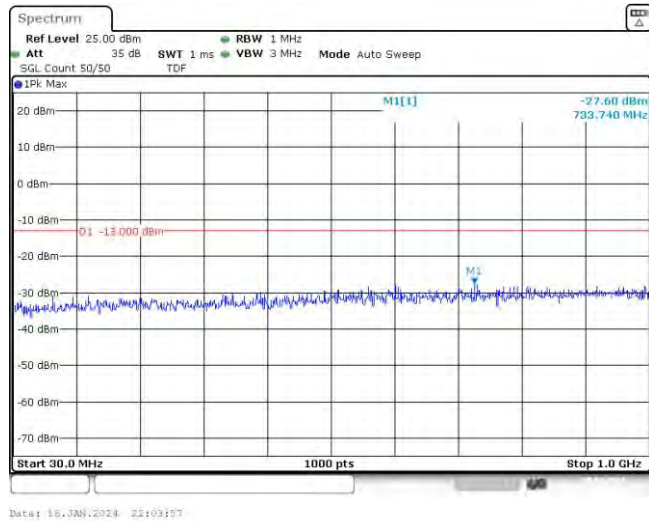

Band25-20MHz-16QAM-26140-100RB#0-Range1:30~1000MHz