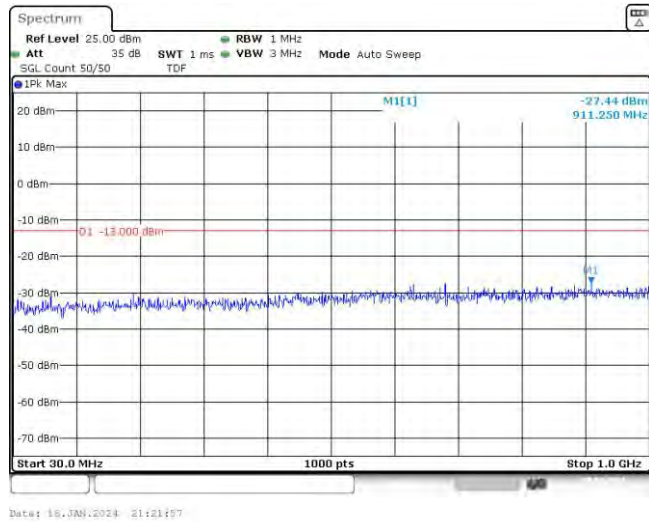

Band25-5MHz-QPSK-26065-25RB#0-Range1:30~1000MHz