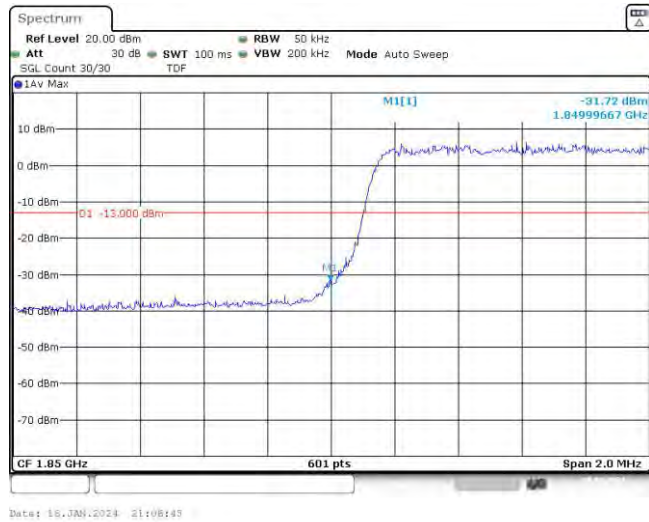

Band25-3MHz-16QAM-26055-15RB#0