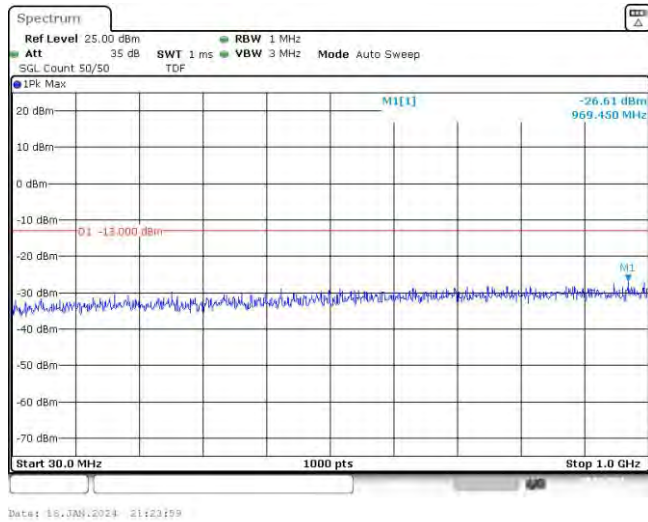

Band25-5MHz-QPSK-26665-25RB#0-Range1:30~1000MHz