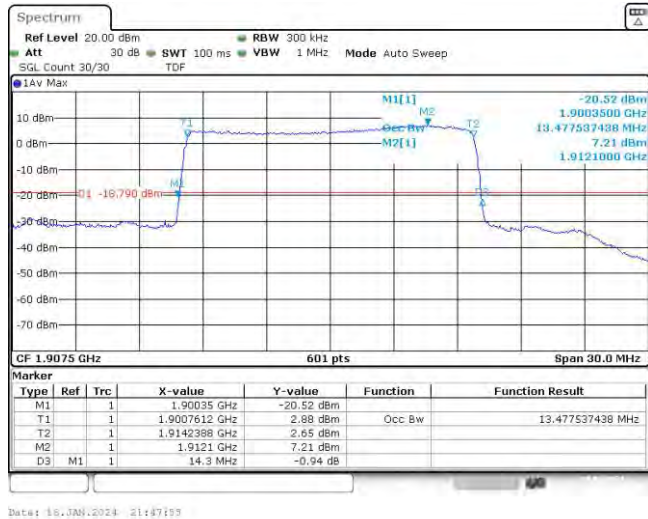

Band25-10MHz-16QAM-26090-50RB#0

Band25-10MHz-16QAM-26365-50RB#0

Band25-10MHz-16QAM-26640-50RB#0

Band25-15MHz-QPSK-26115-75RB#0

Band25-15MHz-QPSK-26365-75RB#0

Band25-15MHz-QPSK-26615-75RB#0

Band25-15MHz-16QAM-26115-75RB#0