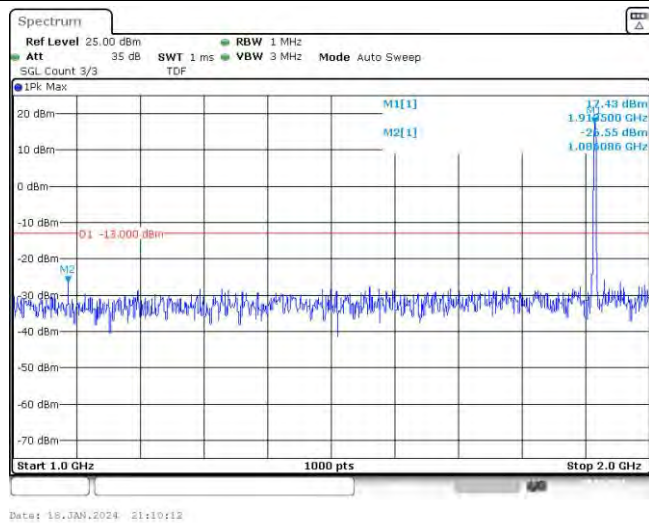

Band25-3MHz-16QAM-26675-15RB#0-Range2:1000~2000MHz