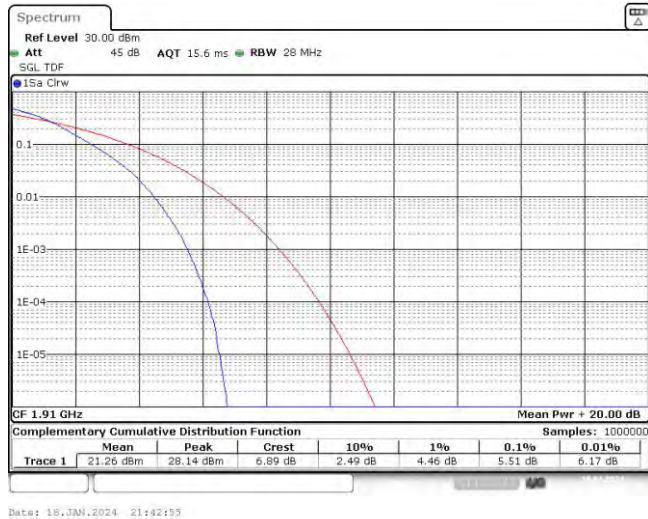

Band25-5MHz-QPSK-26665-25RB#0

Band25-5MHz-16QAM-26065-25RB#0

Band25-5MHz-16QAM-26365-25RB#0

Band25-5MHz-16QAM-26665-25RB#0

Band25-10MHz-QPSK-26090-50RB#0

Band25-10MHz-QPSK-26365-50RB#0

Band25-10MHz-QPSK-26640-50RB#0