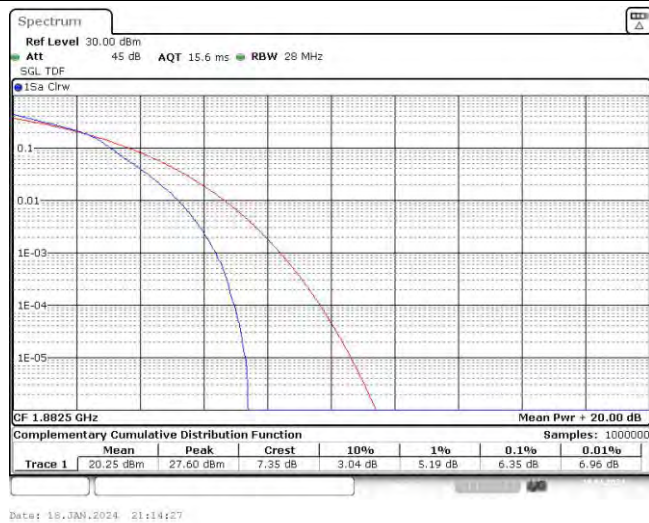

Band25-3MHz-16QAM-26365-15RB#0