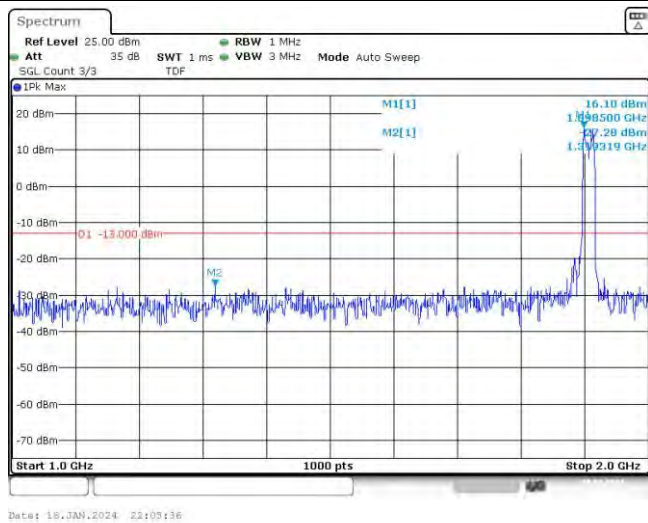

Band25-20MHz-QPSK-26590-100RB#0-Range2:1000~2000MHz