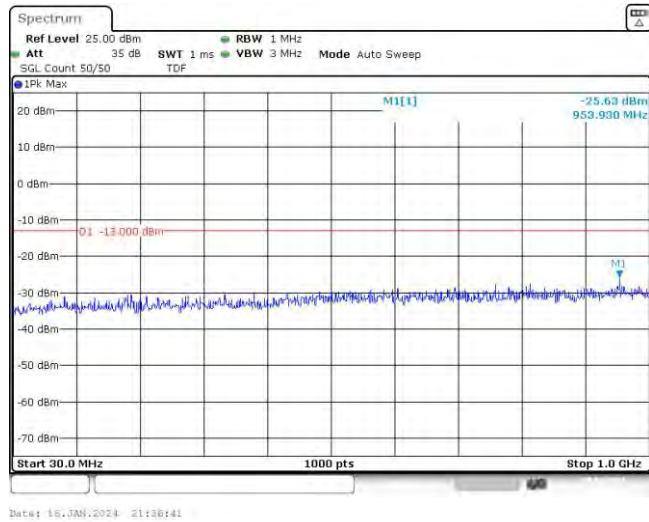

Band25-10MHz-QPSK-26365-50RB#0-Range1:30~1000MHz