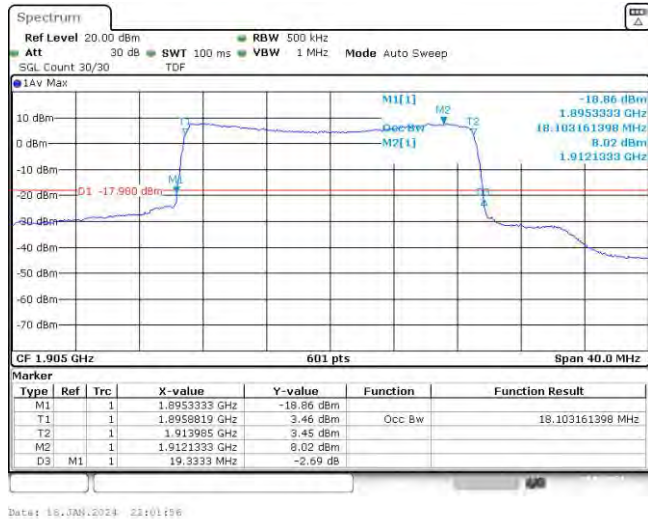

Band25-15MHz-16QAM-26365-75RB#0

Band25-15MHz-16QAM-26615-75RB#0

Band25-20MHz-QPSK-26140-100RB#0

Band25-20MHz-QPSK-26365-100RB#0

Band25-20MHz-QPSK-26590-100RB#0

Band25-20MHz-16QAM-26140-100RB#0

Band25-20MHz-16QAM-26365-100RB#0