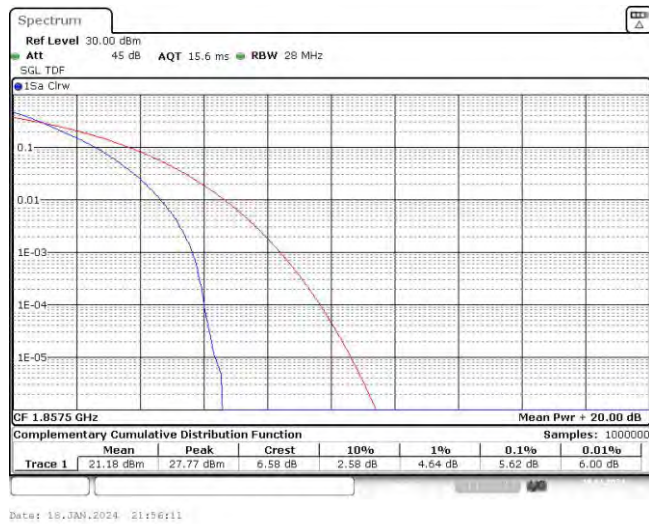

Band25-10MHz-16QAM-26090-50RB#0

Band25-10MHz-16QAM-26365-50RB#0

Band25-10MHz-16QAM-26640-50RB#0

Band25-15MHz-QPSK-26115-75RB#0

Band25-15MHz-QPSK-26365-75RB#0

Band25-15MHz-QPSK-26615-75RB#0

Band25-15MHz-16QAM-26115-75RB#0