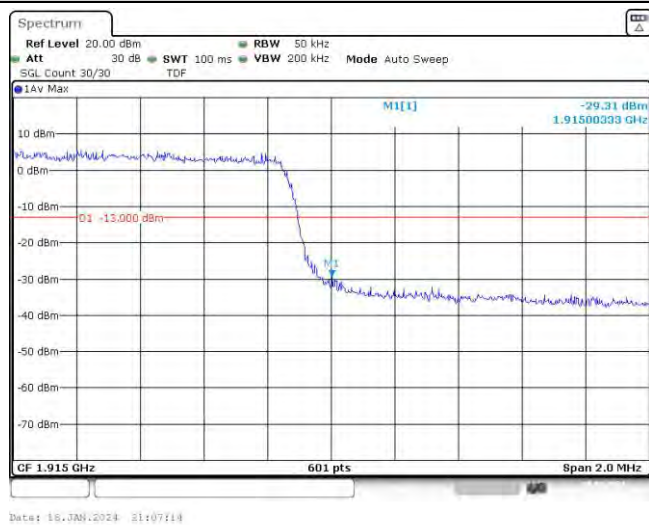

Band25-3MHz-16QAM-26675-15RB#0