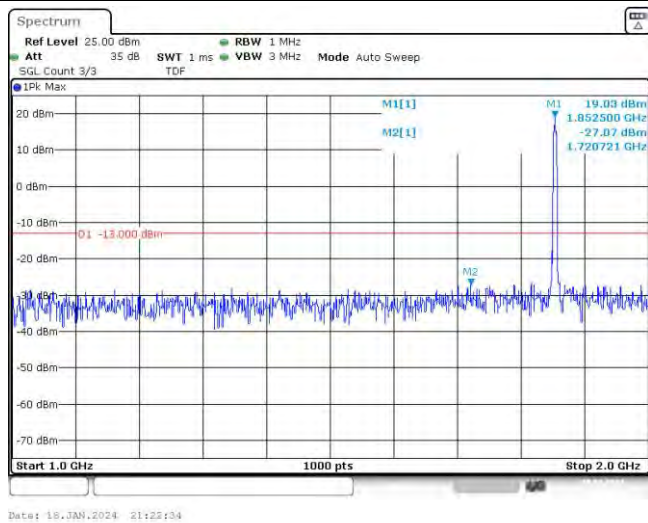

Band25-5MHz-16QAM-26065-25RB#0-Range2:1000~2000MHz

Band25-5MHz-16QAM-26065-25RB#0-Range3:2000~20000MHz