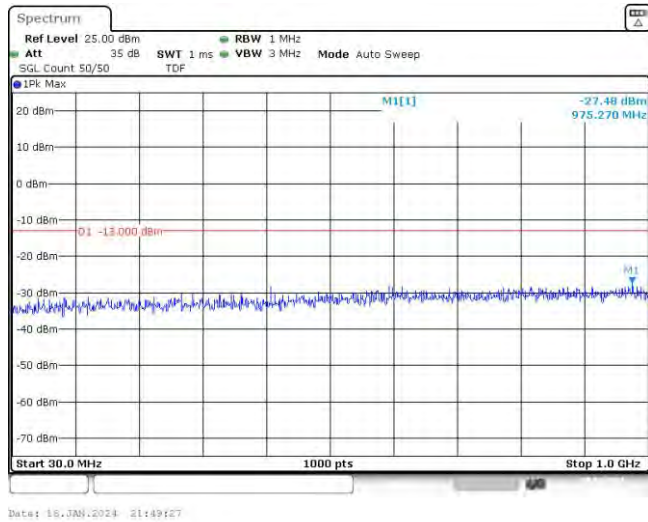

Band25-10MHz-16QAM-26640-50RB#0-Range1:30~1000MHz

Band25-10MHz-16QAM-26640-50RB#0-Range2:1000~2000MHz

Band25-10MHz-16QAM-26640-50RB#0-Range3:2000~20000MHz

Band25-15MHz-QPSK-26115-75RB#0-Range1:30~1000MHz