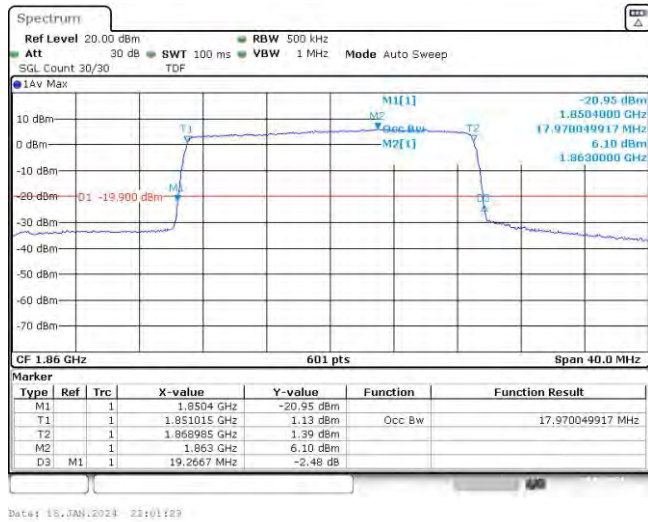

Band25-15MHz-16QAM-26365-75RB#0

Band25-15MHz-16QAM-26615-75RB#0

Band25-20MHz-QPSK-26140-100RB#0

Band25-20MHz-QPSK-26365-100RB#0

Band25-20MHz-QPSK-26590-100RB#0

Band25-20MHz-16QAM-26140-100RB#0

Band25-20MHz-16QAM-26365-100RB#0