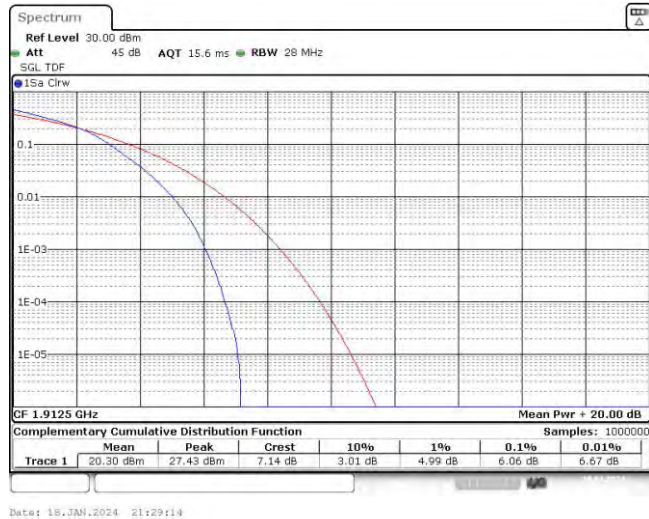

Band25-5MHz-QPSK-26665-25RB#0

Band25-5MHz-16QAM-26065-25RB#0

Band25-5MHz-16QAM-26365-25RB#0

Band25-5MHz-16QAM-26665-25RB#0

Band25-10MHz-QPSK-26090-50RB#0

Band25-10MHz-QPSK-26365-50RB#0

Band25-10MHz-QPSK-26640-50RB#0