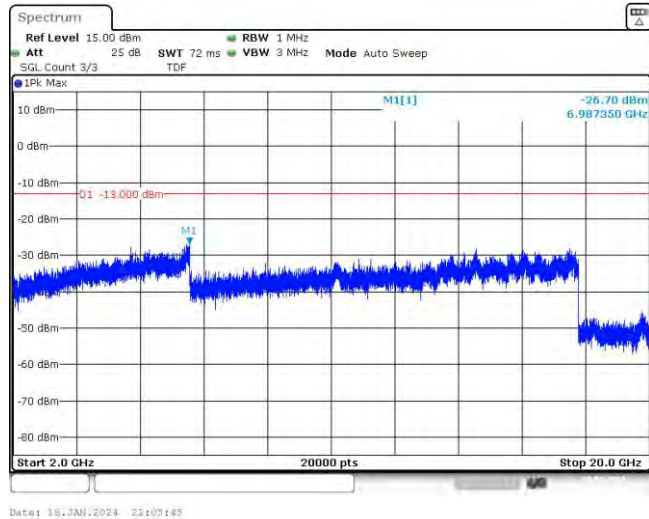

Band25-20MHz-QPSK-26365-100RB#0-Range3:2000~20000MHz

Band25-20MHz-QPSK-26590-100RB#0-Range1:30~1000MHz

Band25-20MHz-QPSK-26590-100RB#0-Range2:1000~2000MHz

Band25-20MHz-QPSK-26590-100RB#0-Range3:2000~20000MHz