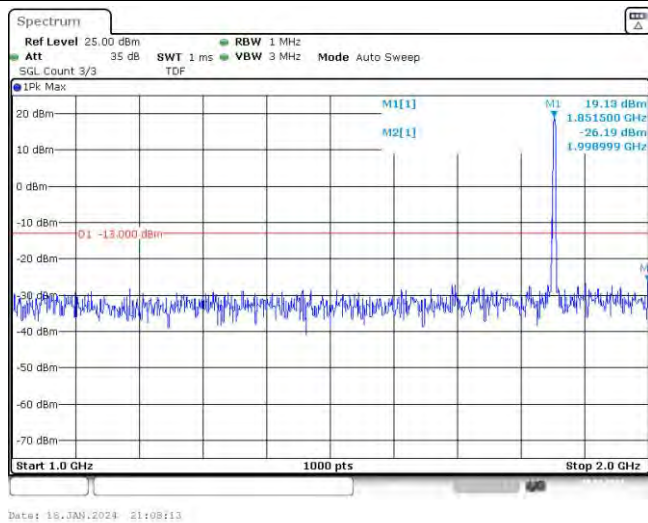

Band25-3MHz-16QAM-26055-15RB#0-Range2:1000~2000MHz

Band25-3MHz-16QAM-26055-15RB#0-Range3:2000~20000MHz