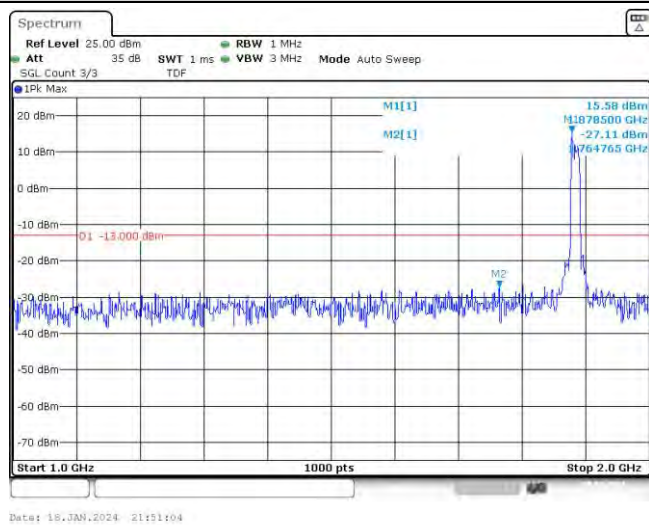

Band25-15MHz-16QAM-26365-75RB#0-Range2:1000~2000MHz