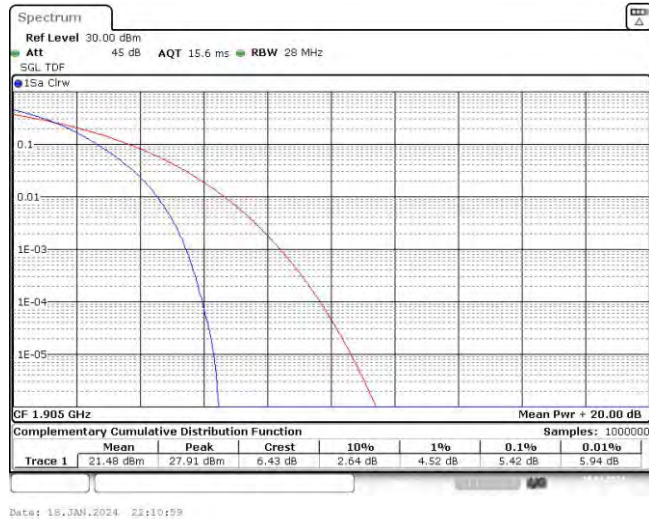

Band25-15MHz-16QAM-26365-75RB#0

Band25-15MHz-16QAM-26615-75RB#0

Band25-20MHz-QPSK-26140-100RB#0

Band25-20MHz-QPSK-26365-100RB#0

Band25-20MHz-QPSK-26590-100RB#0

Band25-20MHz-16QAM-26140-100RB#0

Band25-20MHz-16QAM-26365-100RB#0