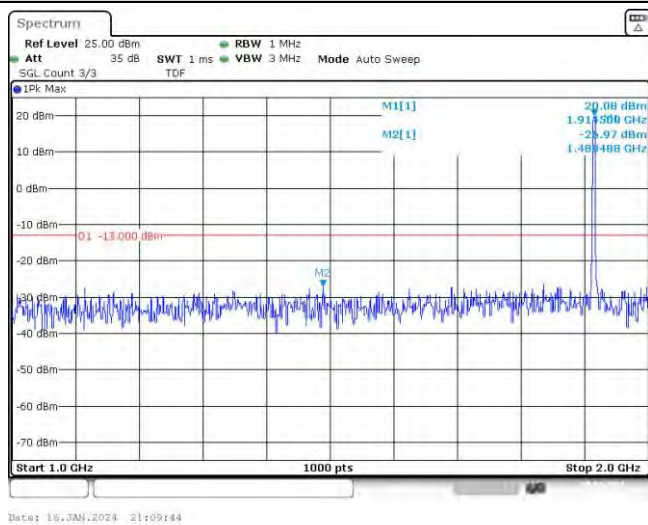

Band25-3MHz-QPSK-26365-15RB#0-Range2:1000~2000MHz

Band25-3MHz-QPSK-26365-15RB#0-Range3:2000~20000MHz

Band25-3MHz-QPSK-26675-15RB#0-Range1:30~1000MHz

Band25-3MHz-QPSK-26675-15RB#0-Range2:1000~2000MHz

Band25-3MHz-QPSK-26675-15RB#0-Range3:2000~20000MHz