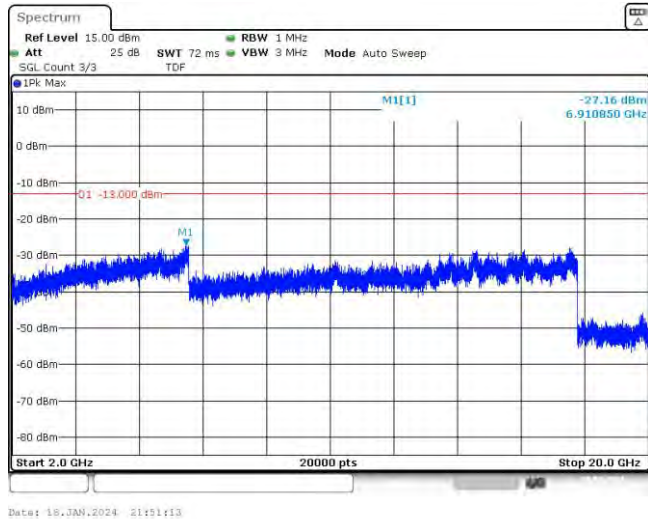

Band25-15MHz-16QAM-26115-75RB#0-Range3:2000~20000MHz

Band25-15MHz-16QAM-26365-75RB#0-Range1:30~1000MHz

Band25-15MHz-16QAM-26365-75RB#0-Range2:1000~2000MHz

Band25-15MHz-16QAM-26365-75RB#0-Range3:2000~20000MHz