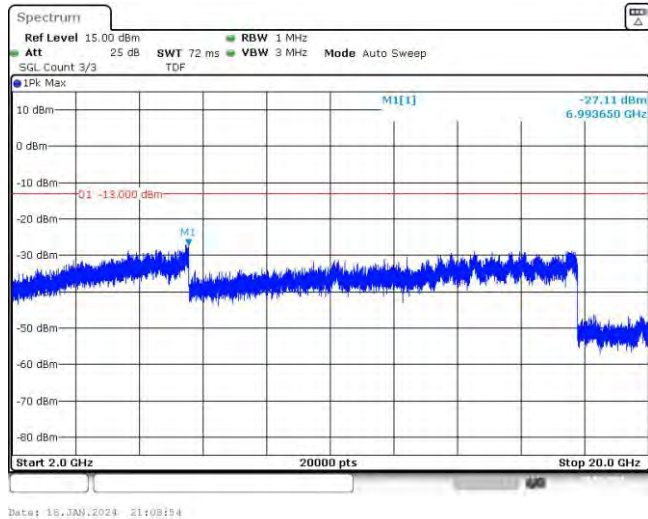

Band25-3MHz-QPSK-26365-15RB#0-Range3:2000~20000MHz