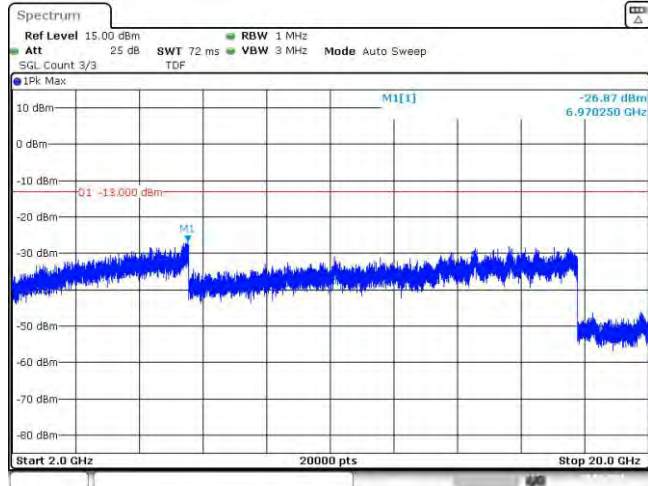

Band25-20MHz-16QAM-26590-100RB#0-Range3:2000~20000MHz

Date: 18.JAN.2024 22:08:13