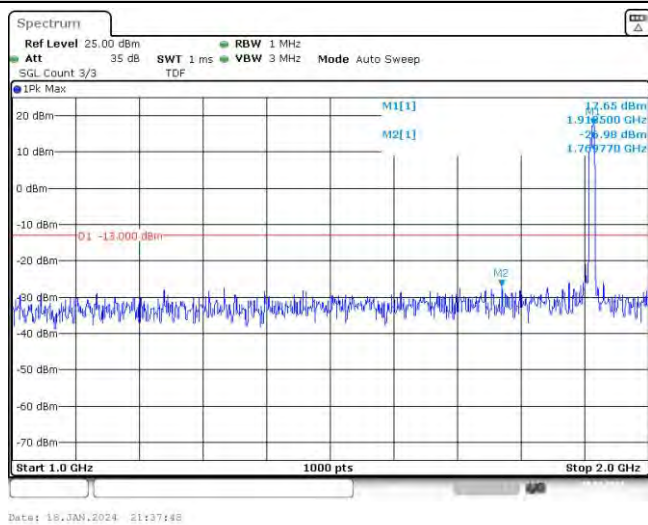

Band25-10MHz-QPSK-26640-50RB#0-Range2:1000~2000MHz