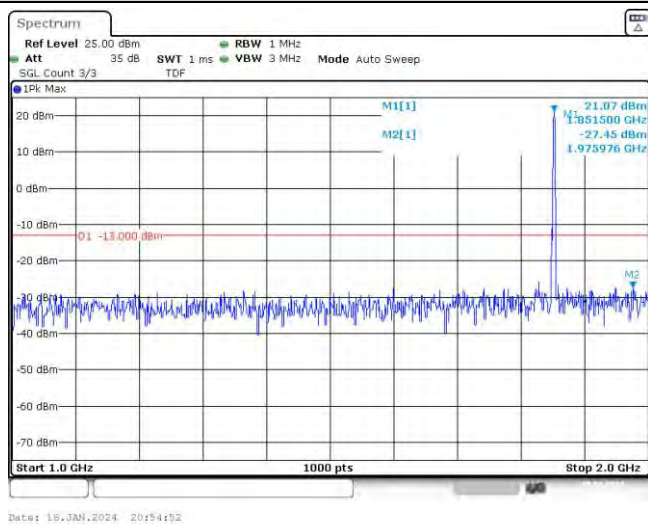

Band25-1.4MHz-16QAM-26047-6RB#0-Range2:1000~2000MHz

Band25-1.4MHz-16QAM-26047-6RB#0-Range3:2000~20000MHz