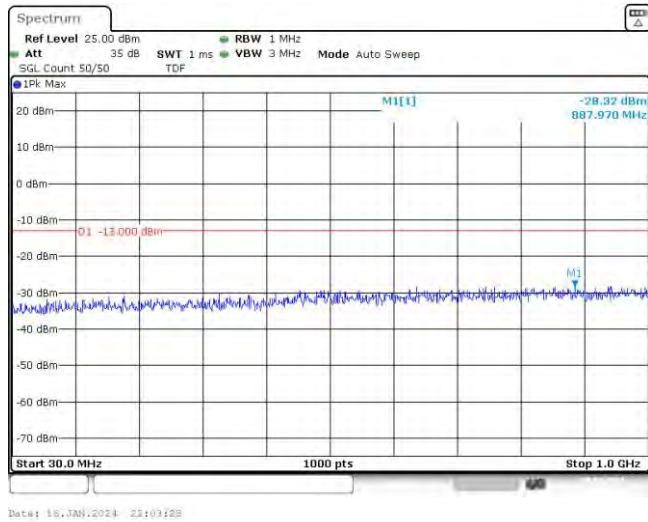

Band25-15MHz-16QAM-26615-75RB#0-Range1:30~1000MHz

Band25-15MHz-16QAM-26615-75RB#0-Range2:1000~2000MHz

Band25-15MHz-16QAM-26615-75RB#0-Range3:2000~20000MHz

Band25-20MHz-QPSK-26140-100RB#0-Range1:30~1000MHz