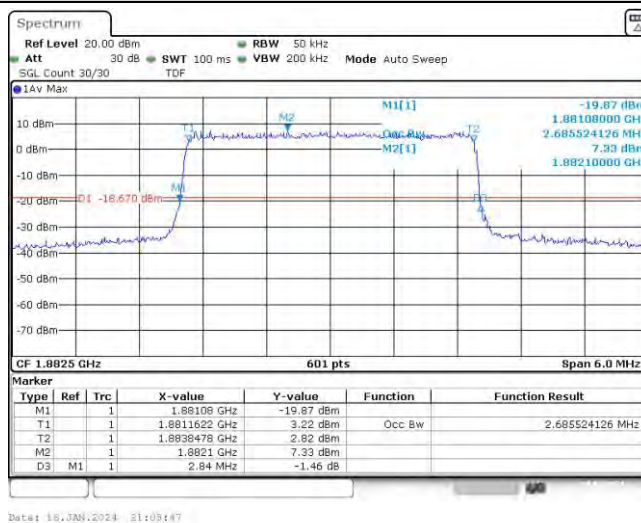

Band25-3MHz-QPSK-26365-15RB#0

Band25-3MHz-QPSK-26675-15RB#0