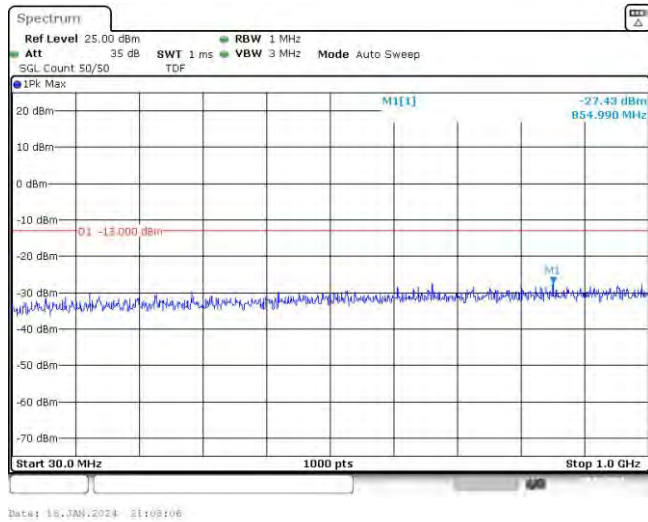

Band25-3MHz-16QAM-26055-15RB#0-Range1:30~1000MHz