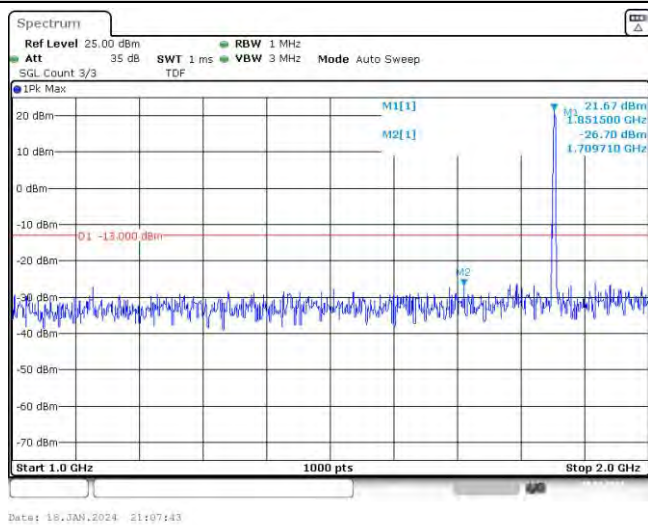

Band25-3MHz-QPSK-26055-15RB#0-Range2:1000~2000MHz