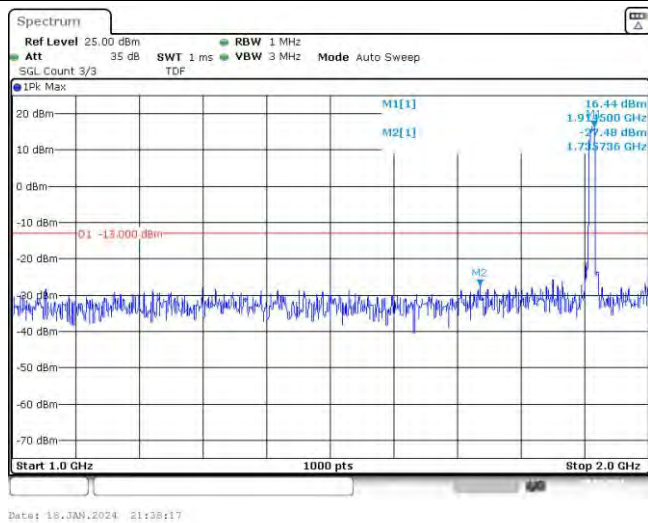

Band25-10MHz-16QAM-26640-50RB#0-Range2:1000~2000MHz