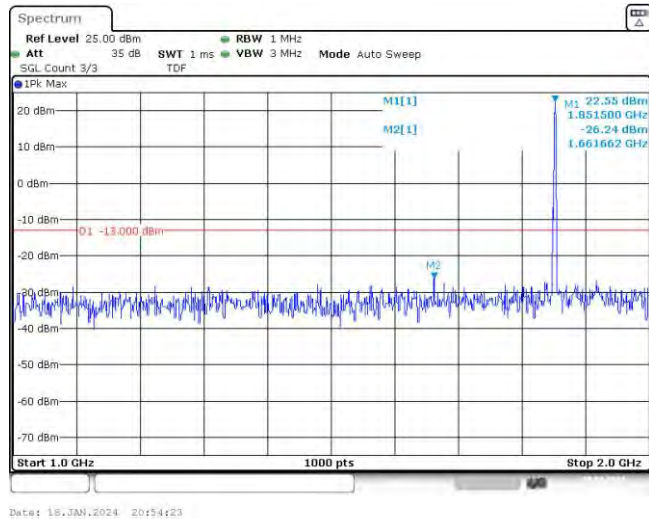

Band25-1.4MHz-QPSK-26047-6RB#0-Range2:1000~2000MHz