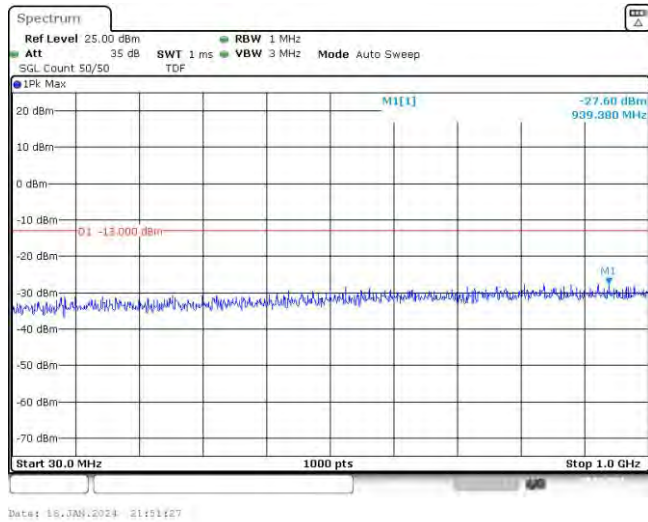

Band25-15MHz-QPSK-26615-75RB#0-Range1:30~1000MHz