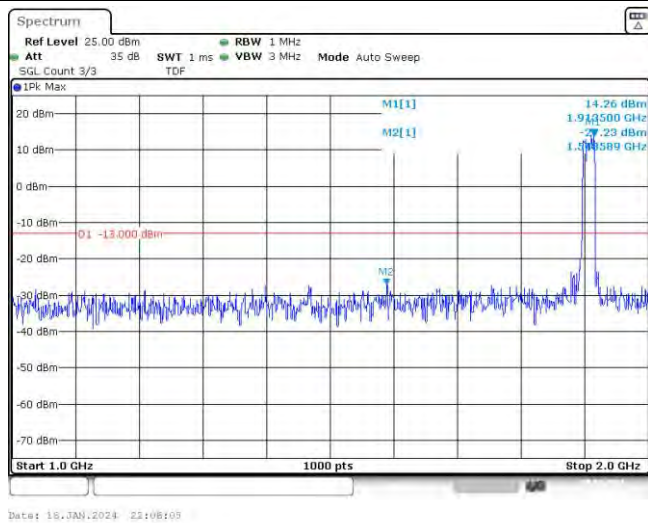

Band25-20MHz-16QAM-26365-100RB#0-Range2:1000~2000MHz

Band25-20MHz-16QAM-26365-100RB#0-Range3:2000~20000MHz

Band25-20MHz-16QAM-26590-100RB#0-Range1:30~1000MHz

Band25-20MHz-16QAM-26590-100RB#0-Range2:1000~2000MHz