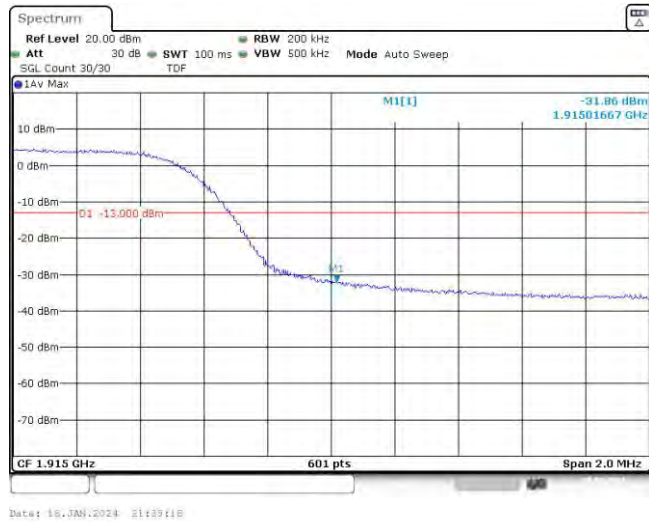

Band25-10MHz-QPSK-26090-50RB#0

Band25-10MHz-QPSK-26640-50RB#0

Band25-10MHz-16QAM-26090-50RB#0

Band25-10MHz-16QAM-26640-50RB#0

Band25-15MHz-QPSK-26115-75RB#0

Band25-15MHz-QPSK-26615-75RB#0

Band25-15MHz-16QAM-26115-75RB#0