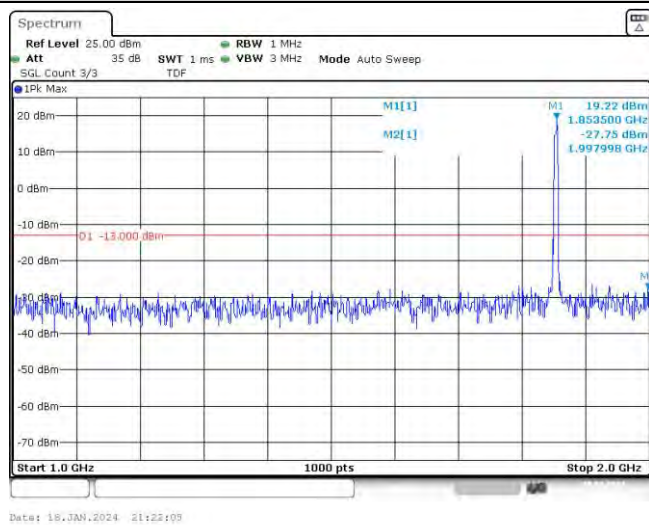

Band25-5MHz-QPSK-26065-25RB#0-Range2:1000~2000MHz