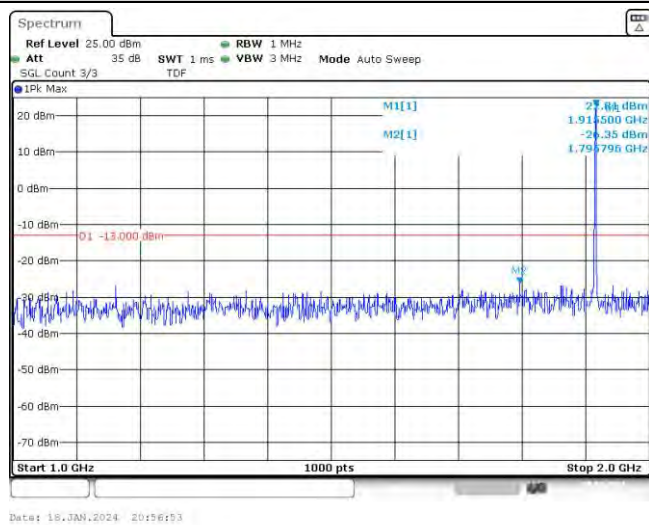

Band25-1.4MHz-16QAM-26365-6RB#0-Range2:1000~2000MHz

Band25-1.4MHz-16QAM-26365-6RB#0-Range3:2000~20000MHz

Band25-1.4MHz-16QAM-26683-6RB#0-Range1:30~1000MHz

Band25-1.4MHz-16QAM-26683-6RB#0-Range2:1000~2000MHz