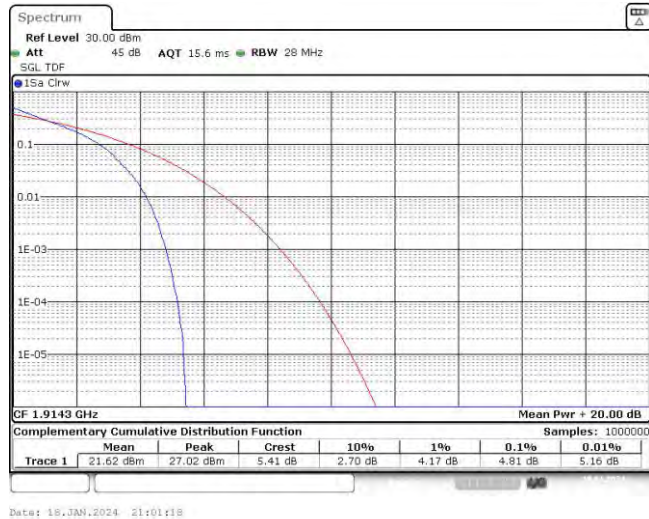

Test Graphs

Band25-1.4MHz-QPSK-26047-6RB#0

Band25-1.4MHz-QPSK-26365-6RB#0

Band25-1.4MHz-QPSK-26683-6RB#0

Band25-1.4MHz-16QAM-26047-6RB#0

Band25-1.4MHz-16QAM-26365-6RB#0

Band25-1.4MHz-16QAM-26683-6RB#0

Band25-3MHz-QPSK-26055-15RB#0