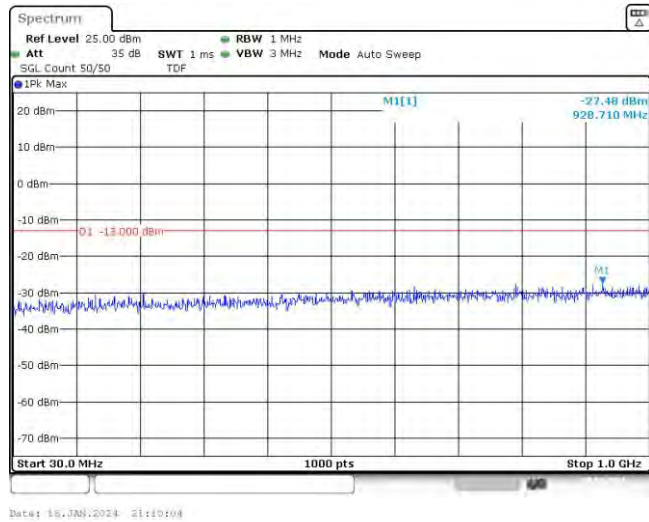

Band25-3MHz-16QAM-26675-15RB#0-Range1:30~1000MHz