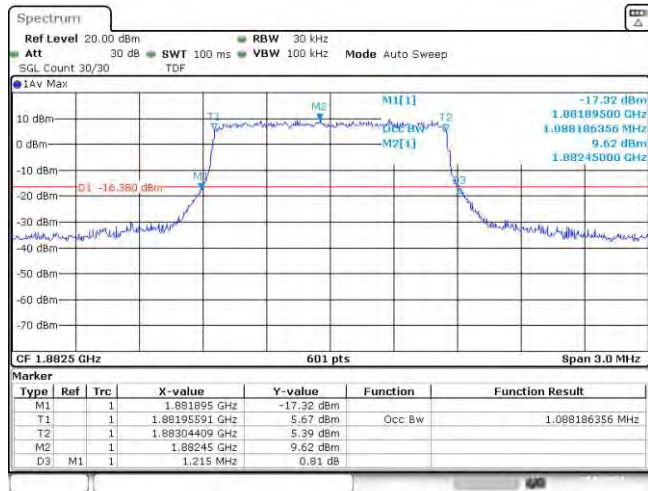

Band25-1.4MHz-QPSK-26365-6RB#0

Date: 16.JAN.2024 20:52:25

Band25-1.4MHz-QPSK-26683-6RB#0