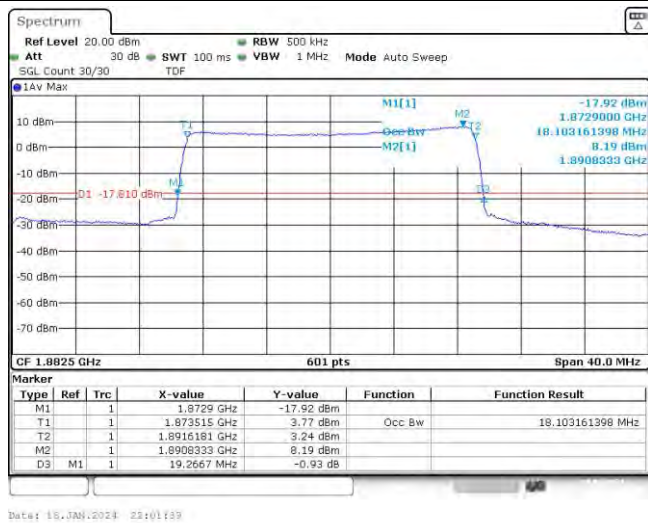

Band25-15MHz-16QAM-26365-75RB#0

Band25-15MHz-16QAM-26615-75RB#0

Band25-20MHz-QPSK-26140-100RB#0

Band25-20MHz-QPSK-26365-100RB#0

Band25-20MHz-QPSK-26590-100RB#0

Band25-20MHz-16QAM-26140-100RB#0

Band25-20MHz-16QAM-26365-100RB#0