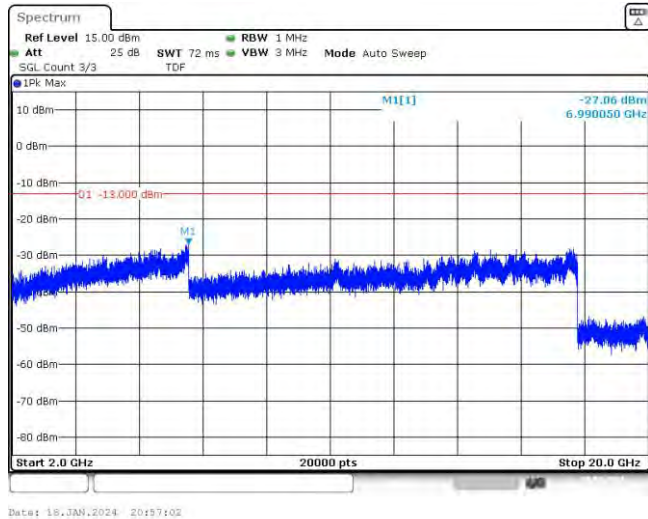

Band25-1.4MHz-16QAM-26683-6RB#0-Range3:2000~20000MHz