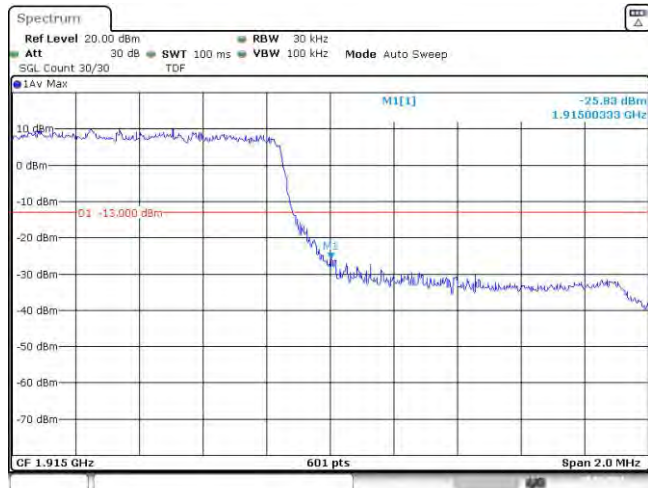

Test Graphs

Band25-1.4MHz-QPSK-26047-6RB#0

Date: 16.JAN.2024 20:53:17

Band25-1.4MHz-QPSK-26683-6RB#0

Date: 16.JAN.2024 20:53:46

Band25-1.4MHz-16QAM-26047-6RB#0

Band25-1.4MHz-16QAM-26683-6RB#0

Band25-3MHz-QPSK-26055-15RB#0