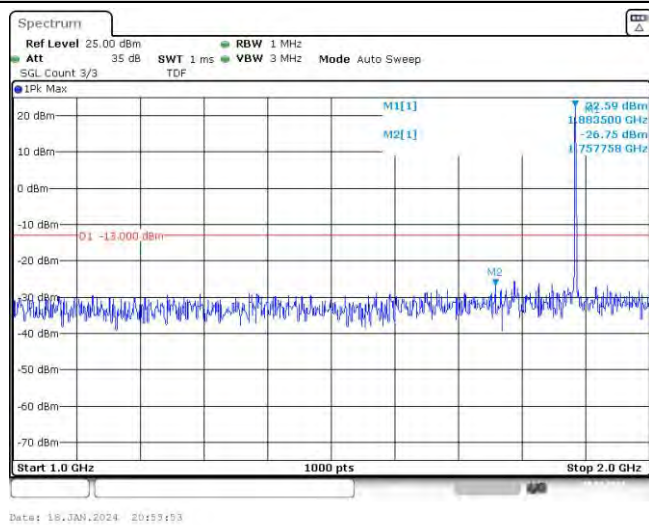

Band25-1.4MHz-16QAM-26365-6RB#0-Range2:1000~2000MHz