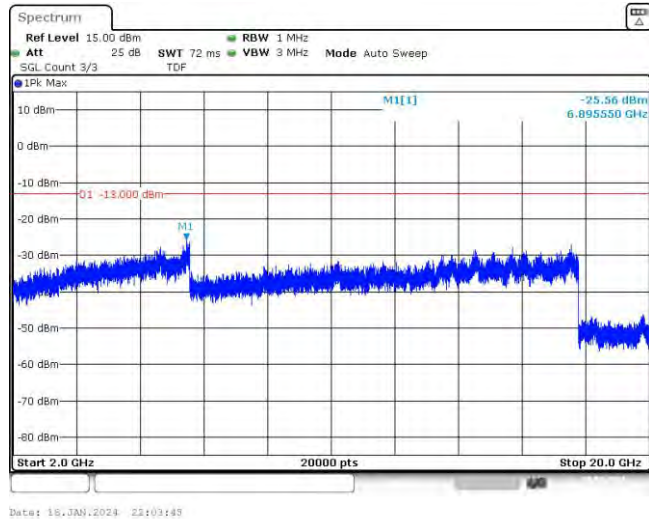

Band25-20MHz-QPSK-26140-100RB#0-Range3:2000~20000MHz