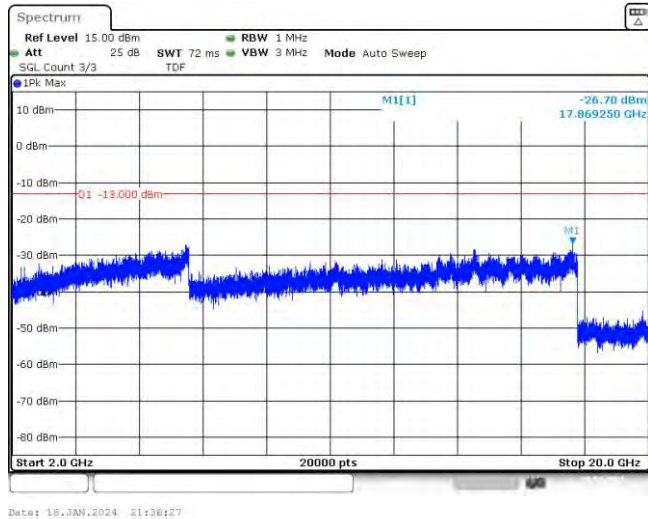

Band25-10MHz-16QAM-26090-50RB#0-Range3:2000~20000MHz