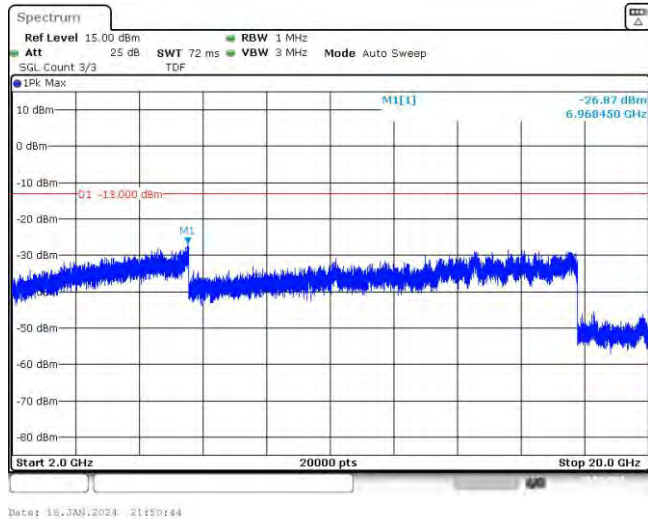

Band25-15MHz-QPSK-26115-75RB#0-Range2:1000~2000MHz

Band25-15MHz-QPSK-26115-75RB#0-Range3:2000~20000MHz

Band25-15MHz-QPSK-26365-75RB#0-Range1:30~1000MHz

Band25-15MHz-QPSK-26365-75RB#0-Range2:1000~2000MHz

Band25-15MHz-QPSK-26365-75RB#0-Range3:2000~20000MHz