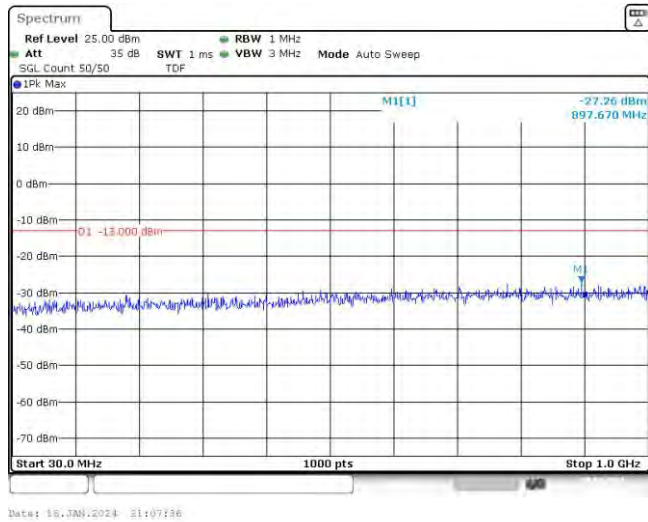

Band25-3MHz-QPSK-26055-15RB#0-Range1:30~1000MHz