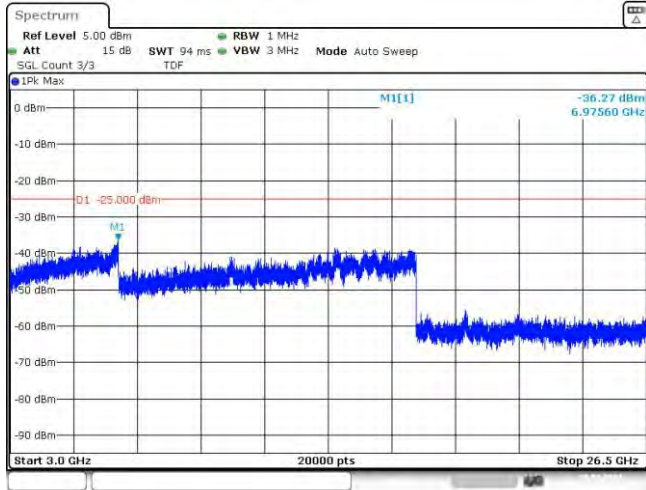

Band41-20MHz-16QAM-41490-100RB#0-Range3:3000~26500MHz

Date: 19.JAN.2024 19:13:24