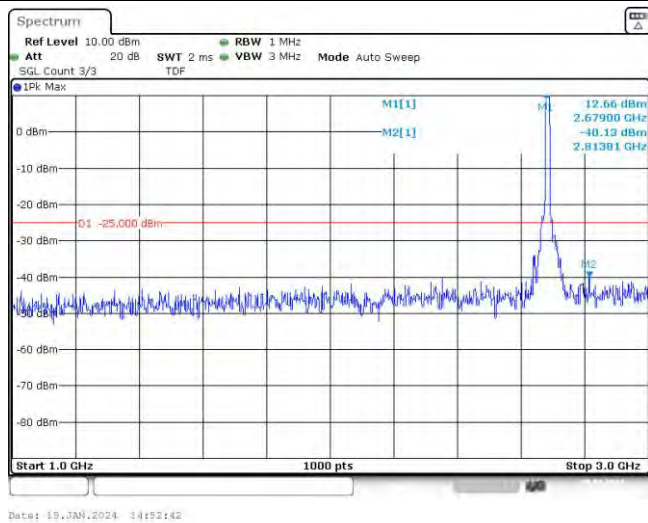

Band41-15MHz-16QAM-41515-75RB#0-Range2:1000~3000MHz