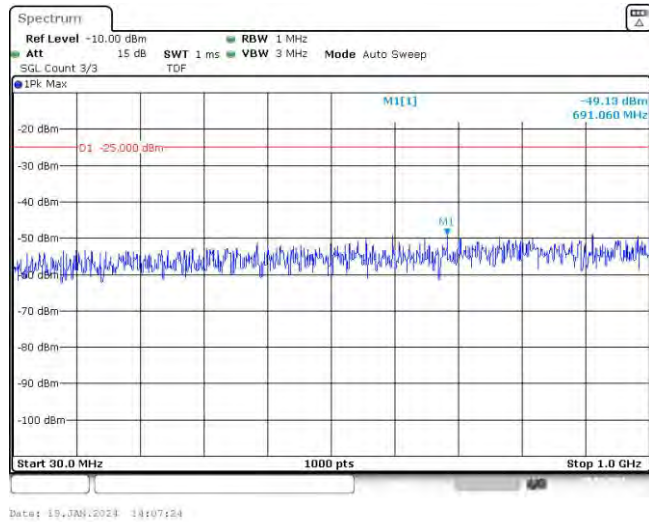

Band41-5MHz-16QAM-39675-1RB#0-Range1:30~1000MHz