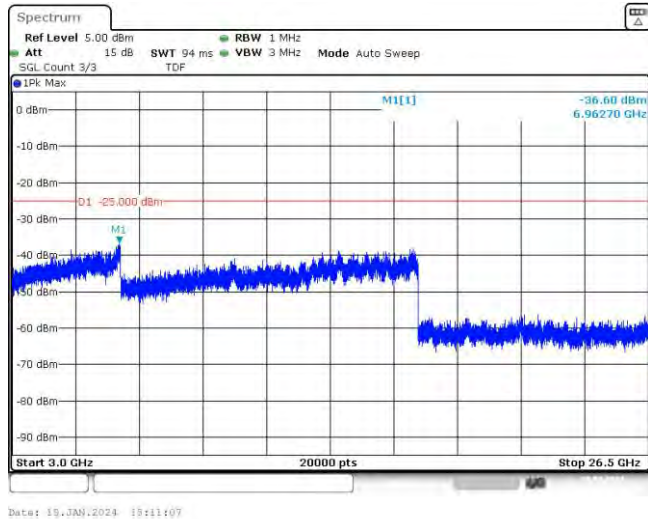

Band41-20MHz-QPSK-40620-100RB#0-Range3:3000~26500MHz