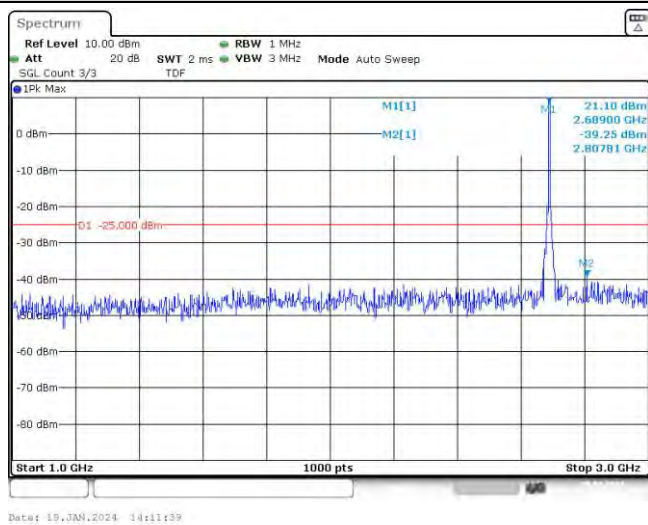

Band41-5MHz-QPSK-41565-1RB#0-Range2:1000~3000MHz

Band41-5MHz-QPSK-41565-1RB#0-Range3:3000~26500MHz

Band41-5MHz-QPSK-41565-25RB#0-Range1:30~1000MHz

Band41-5MHz-QPSK-41565-25RB#0-Range2:1000~3000MHz

Band41-5MHz-QPSK-41565-25RB#0-Range3:3000~26500MHz