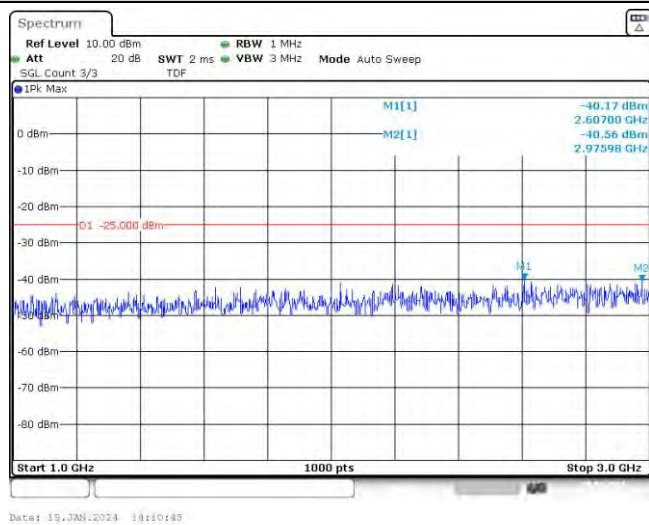

Band41-5MHz-QPSK-41565-1RB#0-Range2:1000~3000MHz