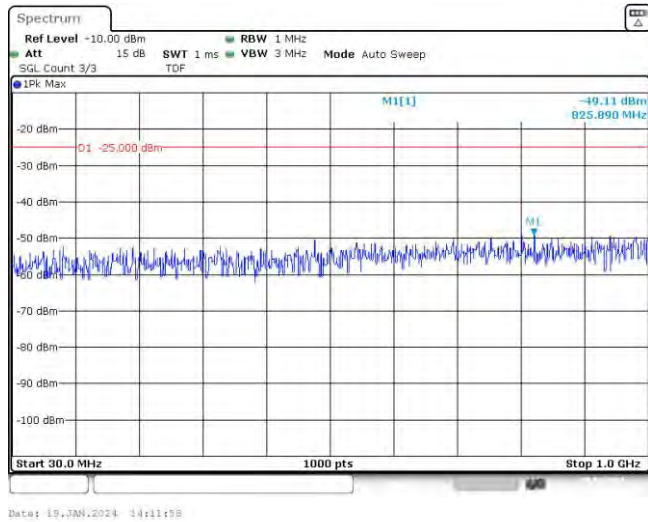

Band41-5MHz-16QAM-41565-25RB#0-Range1:30~1000MHz