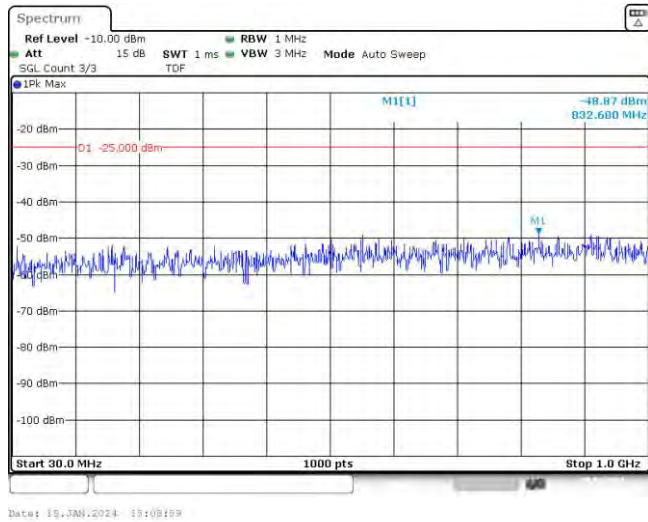

Band41-20MHz-QPSK-39750-100RB#0-Range1:30~1000MHz