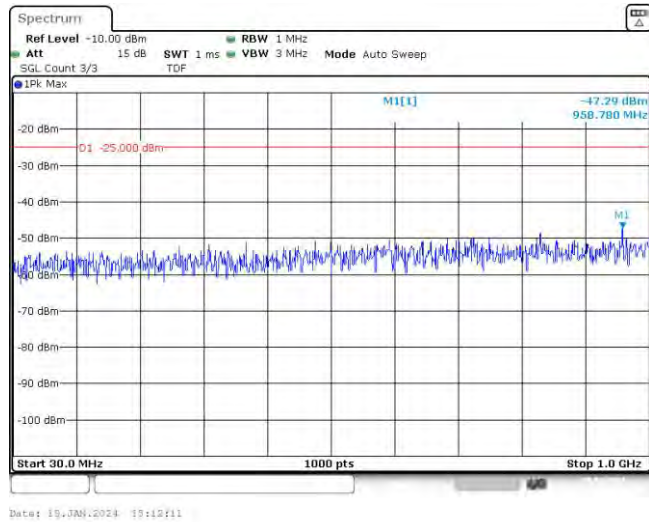

Band41-20MHz-16QAM-41490-1RB#0-Range1:30~1000MHz