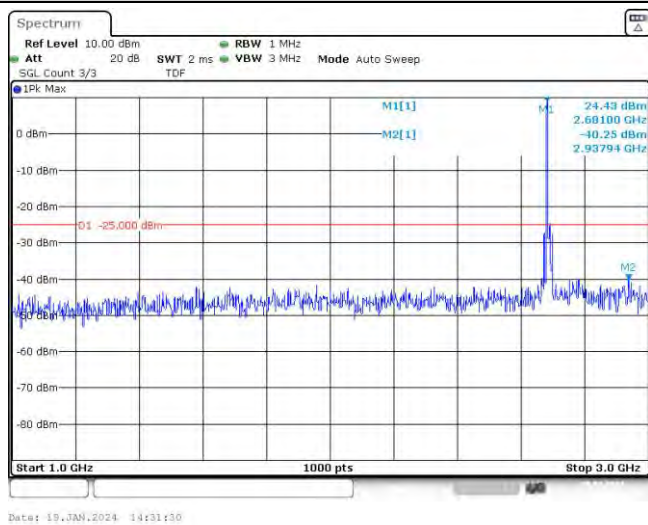

Band41-10MHz-16QAM-40620-50RB#0-Range3:3000~26500MHz

Band41-10MHz-16QAM-41540-1RB#0-Range1:30~1000MHz

Band41-10MHz-16QAM-41540-1RB#0-Range2:1000~3000MHz

Band41-10MHz-16QAM-41540-1RB#0-Range3:3000~26500MHz