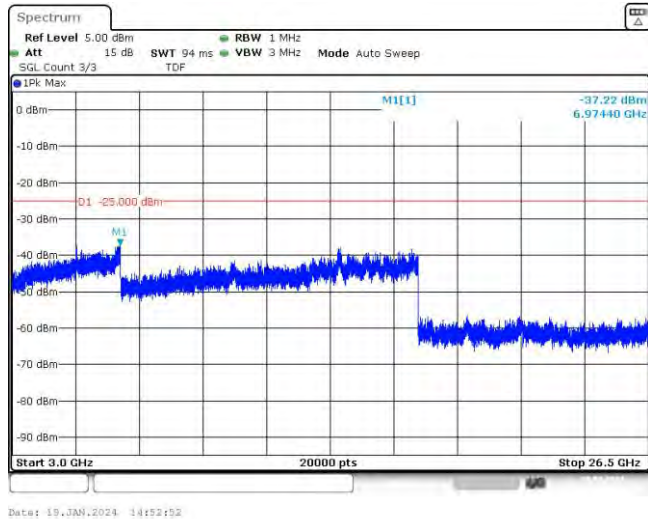

Band41-15MHz-16QAM-41515-75RB#0-Range1:30~1000MHz

Band41-15MHz-16QAM-41515-75RB#0-Range2:1000~3000MHz

Band41-15MHz-16QAM-41515-75RB#0-Range3:3000~26500MHz

Band1-20MHz-QPSK-39750-1RB#0-Range1:30~1000MHz

Band1-20MHz-QPSK-39750-1RB#0-Range2:1000~3000MHz