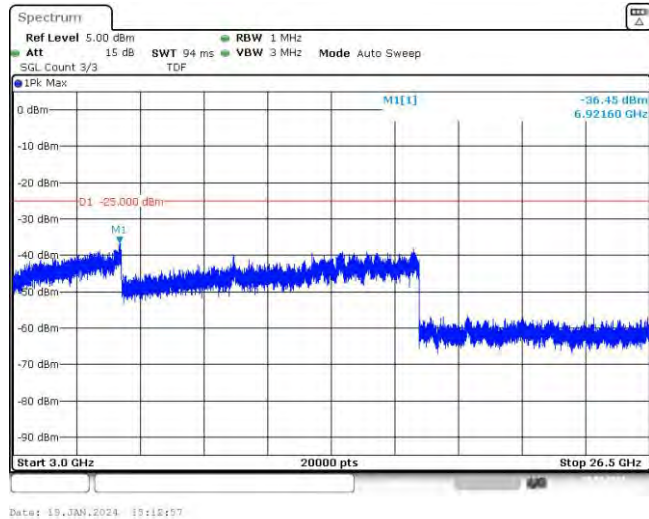

Band41-20MHz-QPSK-41490-100RB#0-Range3:3000~26500MHz