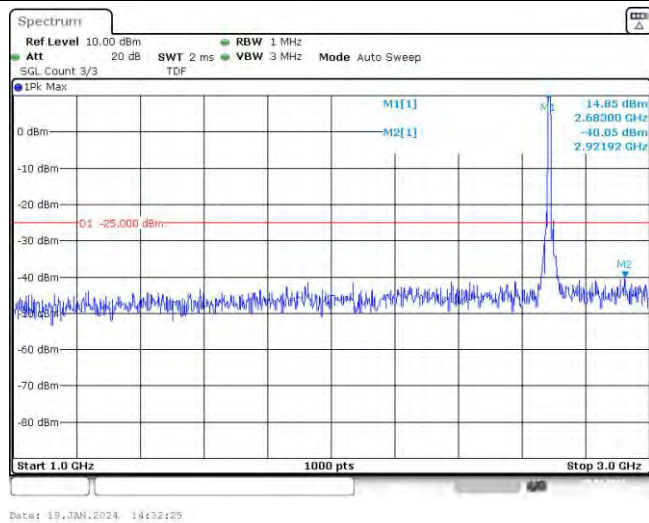

Band41-10MHz-16QAM-41540-50RB#0-Range2:1000~3000MHz