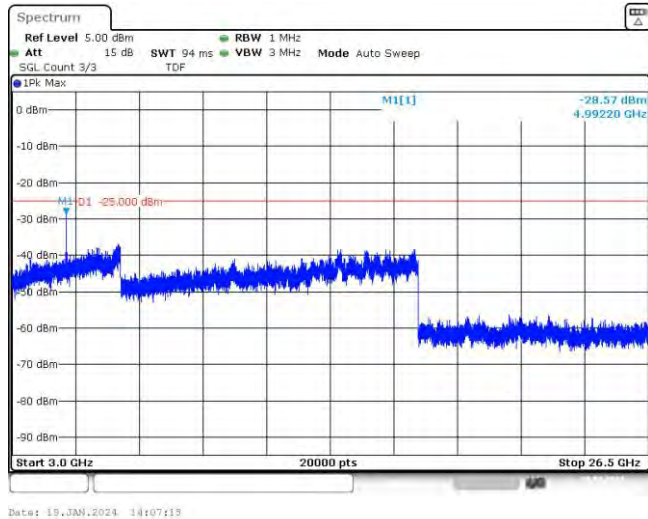

# Test Graphs

Band41-5MHz-QPSK-39675-1RB#0-Range1:30~1000MHz

Date: 19.JAN.2024 18:06:56

Band41-5MHz-QPSK-39675-1RB#0-Range2:1000~3000MHz

Date: 19.JAN.2024 18:07:09

Band41-5MHz-QPSK-39675-1RB#0-Range3:3000~26500MHz