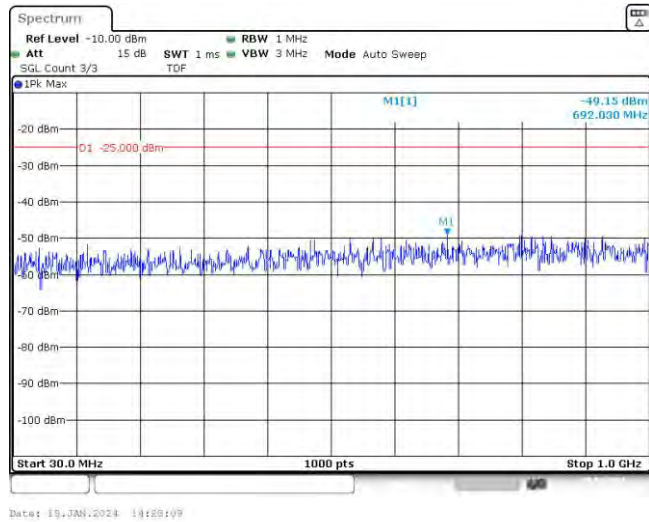

Band41-10MHz-QPSK-39700-50RB#0-Range1:30~1000MHz