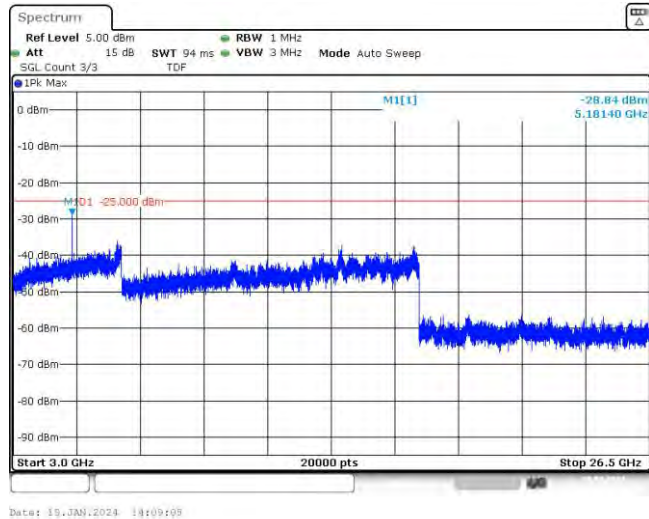

Band41-5MHz-QPSK-40620-1RB#0-Range3:3000~26500MHz