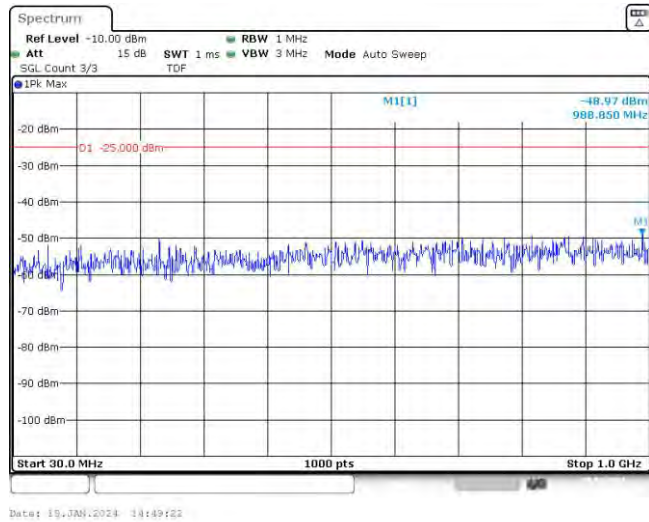

Band41-15MHz-QPSK-39725-1RB#0-Range3:3000~26500MHz

Band41-15MHz-QPSK-39725-75RB#0-Range1:30~1000MHz

Band41-15MHz-QPSK-39725-75RB#0-Range2:1000~3000MHz

Band41-15MHz-QPSK-39725-75RB#0-Range3:3000~26500MHz

Band41-15MHz-QPSK-40620-1RB#0-Range1:30~1000MHz