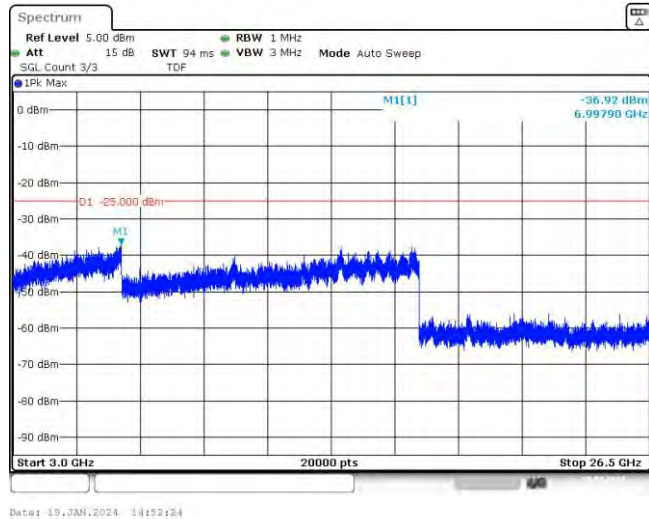

Band41-15MHz-QPSK-41515-75RB#0-Range3:3000~26500MHz