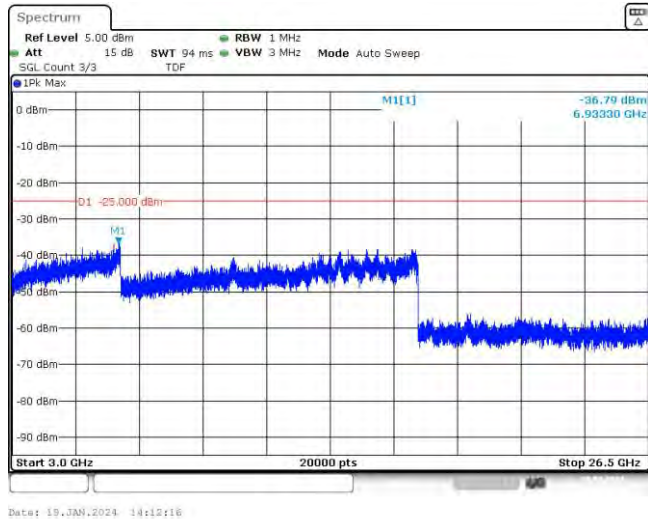

Band41-5MHz-16QAM-41565-25RB#0-Range3:3000~26500MHz