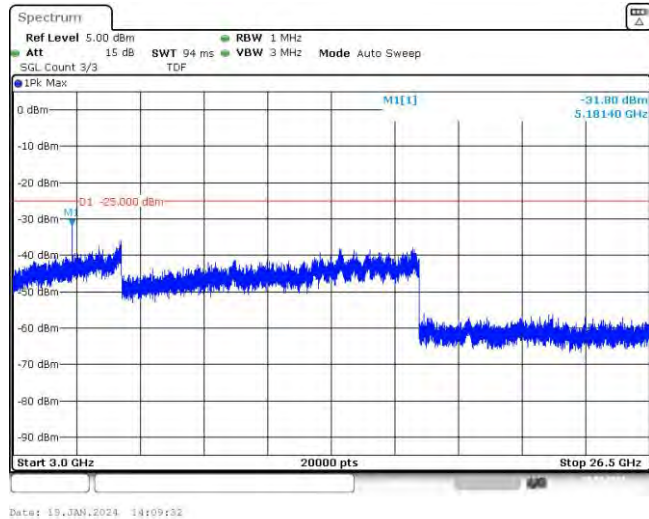

Band41-5MHz-16QAM-39675-25RB#0-Range3:3000~26500MHz

Band41-5MHz-16QAM-40620-1RB#0-Range1:30~1000MHz

Band41-5MHz-16QAM-40620-1RB#0-Range2:1000~3000MHz

Band41-5MHz-16QAM-40620-1RB#0-Range3:3000~26500MHz

Band41-5MHz-16QAM-40620-25RB#0-Range1:30~1000MHz