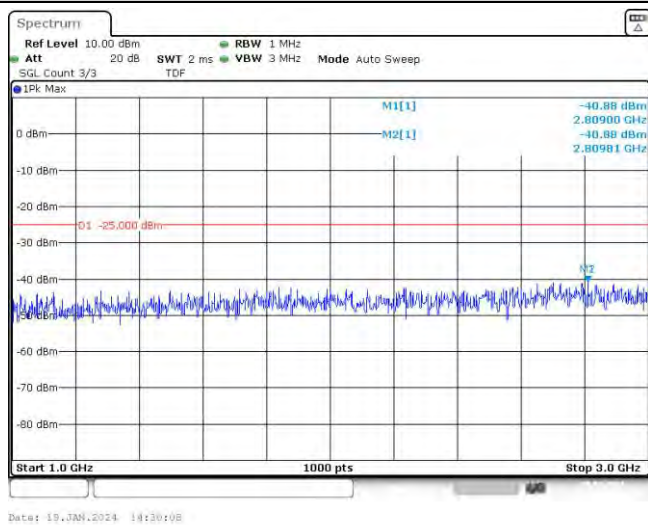

Band41-10MHz-QPSK-40620-1RB#0-Range2:1000~3000MHz

Band41-10MHz-QPSK-40620-1RB#0-Range3:3000~26500MHz

Band41-10MHz-QPSK-40620-50RB#0-Range1:30~1000MHz

Band41-10MHz-QPSK-40620-50RB#0-Range2:1000~3000MHz

Band41-10MHz-QPSK-40620-50RB#0-Range3:3000~26500MHz