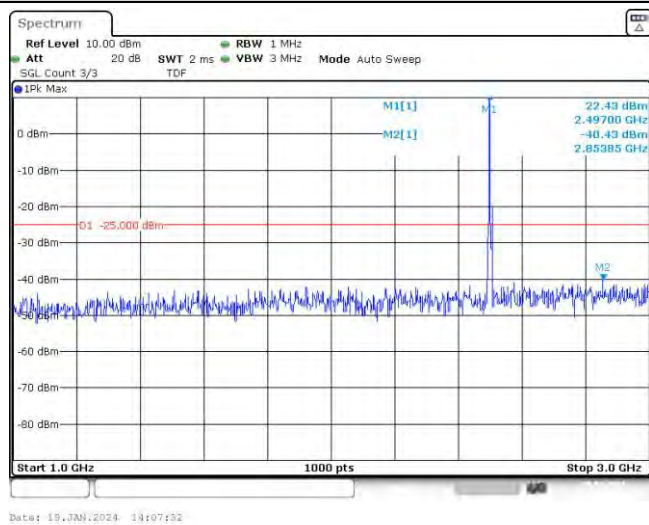

Band41-5MHz-16QAM-39675-1RB#0-Range2:1000~3000MHz