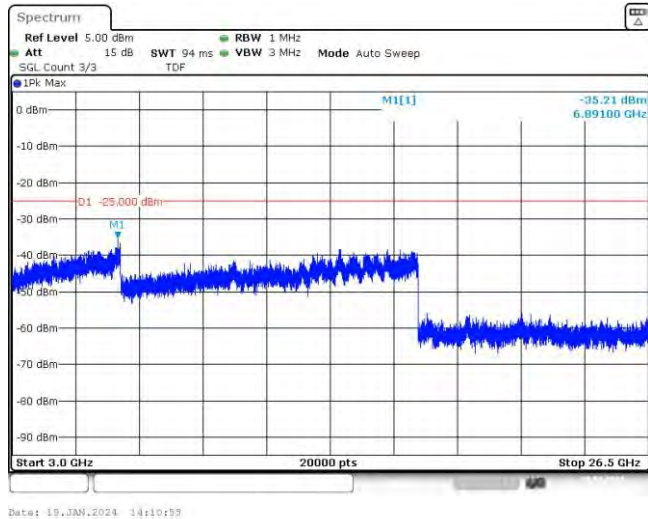

Band41-5MHz-QPSK-41565-1RB#0-Range3:3000~26500MHz