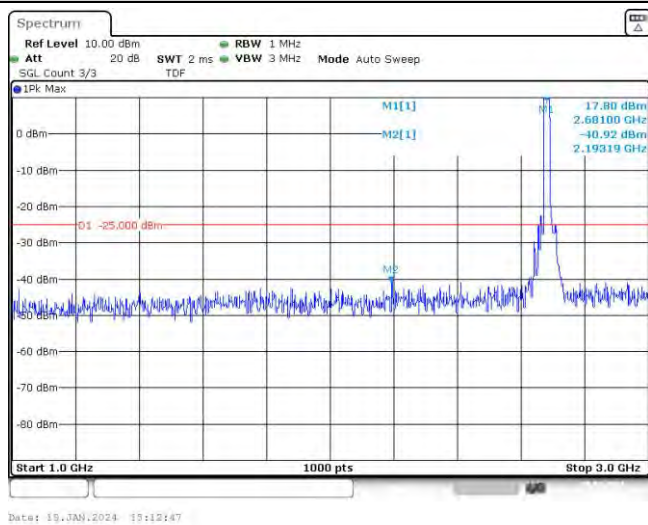

Band41-20MHz-QPSK-41490-100RB#0-Range2:1000~3000MHz