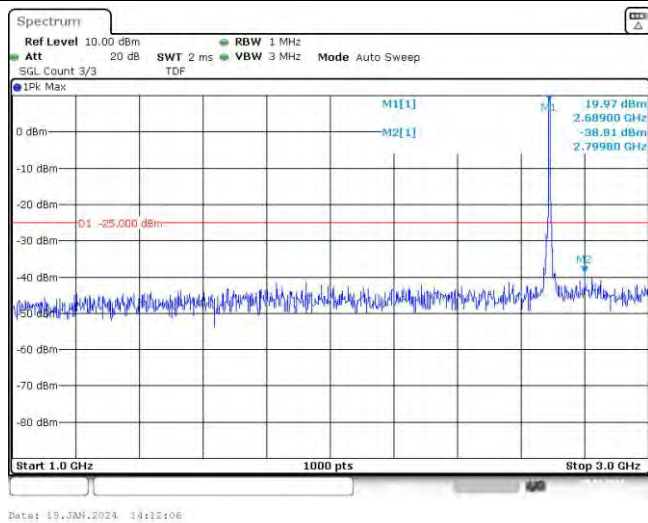

Band41-5MHz-16QAM-41565-25RB#0-Range2:1000~3000MHz