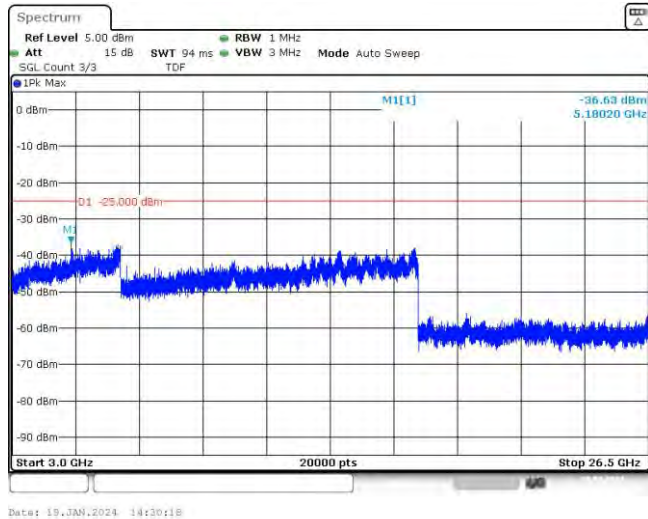

Band41-10MHz-QPSK-40620-1RB#0-Range2:1000~3000MHz

Band41-10MHz-QPSK-40620-1RB#0-Range3:3000~26500MHz

Band41-10MHz-QPSK-40620-50RB#0-Range1:30~1000MHz

Band41-10MHz-QPSK-40620-50RB#0-Range2:1000~3000MHz

Band41-10MHz-QPSK-40620-50RB#0-Range3:3000~26500MHz