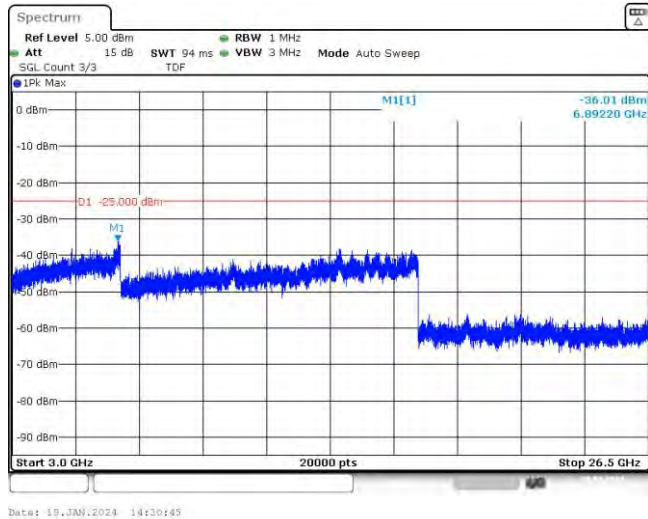

Band41-10MHz-16QAM-40620-50RB#0-Range3:3000~26500MHz