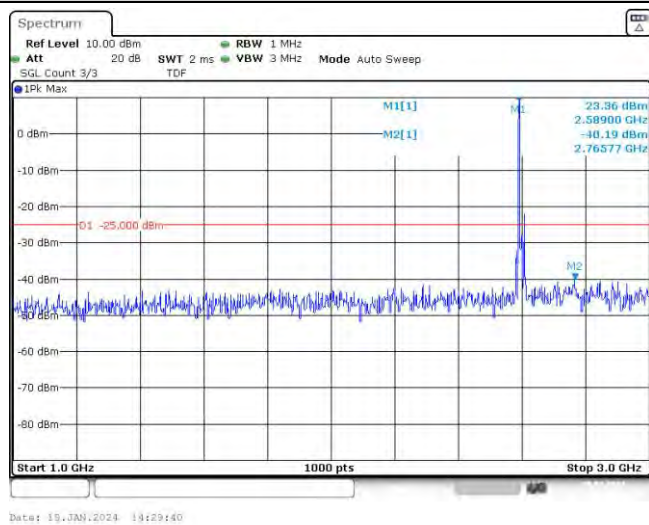

Band41-10MHz-16QAM-40620-1RB#0-Range2:1000~3000MHz