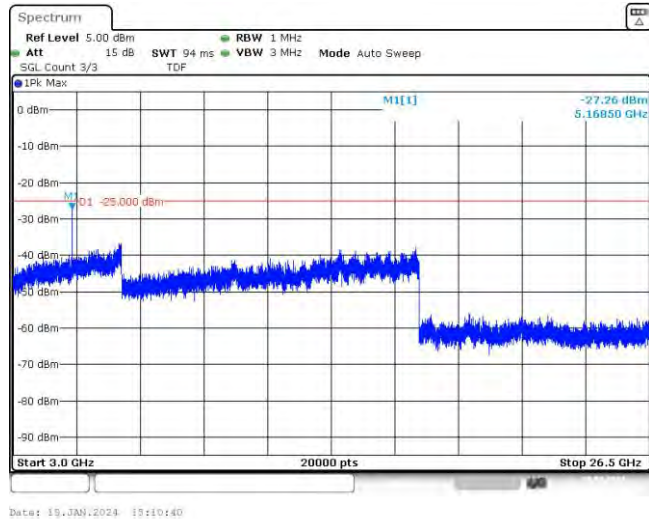

Band41-20MHz-16QAM-40620-1RB#0-Range3:3000~26500MHz