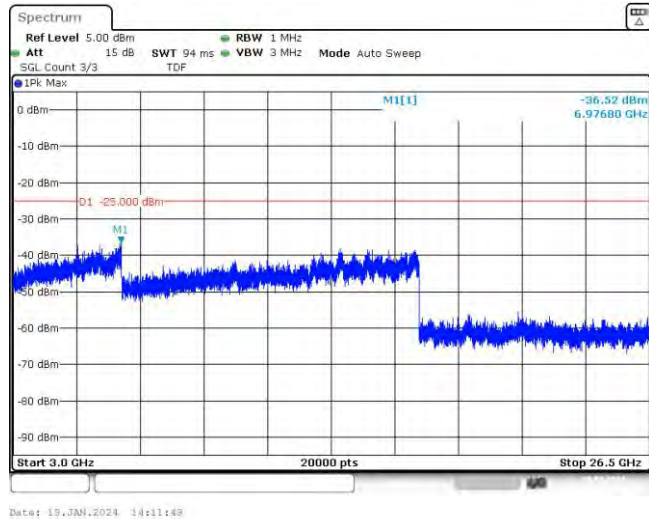

Band41-5MHz-QPSK-41565-1RB#0-Range2:1000~3000MHz

Band41-5MHz-QPSK-41565-1RB#0-Range3:3000~26500MHz

Band41-5MHz-QPSK-41565-25RB#0-Range1:30~1000MHz

Band41-5MHz-QPSK-41565-25RB#0-Range2:1000~3000MHz

Band41-5MHz-QPSK-41565-25RB#0-Range3:3000~26500MHz