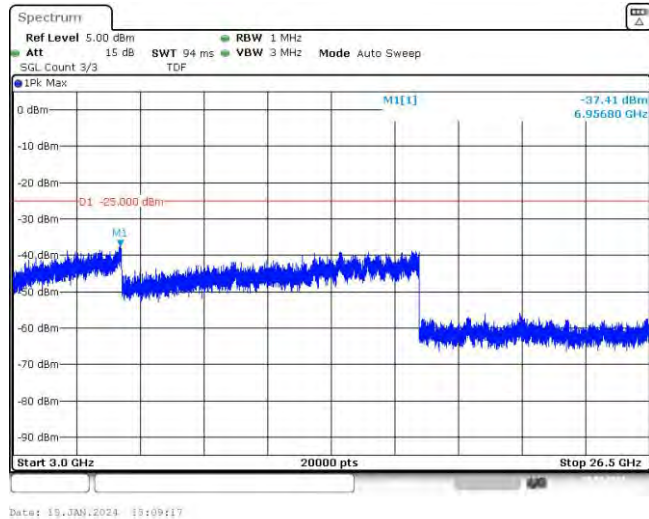

Band1-20MHz-QPSK-39750-1RB#0-Range3:3000~26500MHz

Band41-20MHz-QPSK-39750-100RB#0-Range1:30~1000MHz

Band41-20MHz-QPSK-39750-100RB#0-Range2:1000~3000MHz

Band41-20MHz-QPSK-39750-100RB#0-Range3:3000~26500MHz