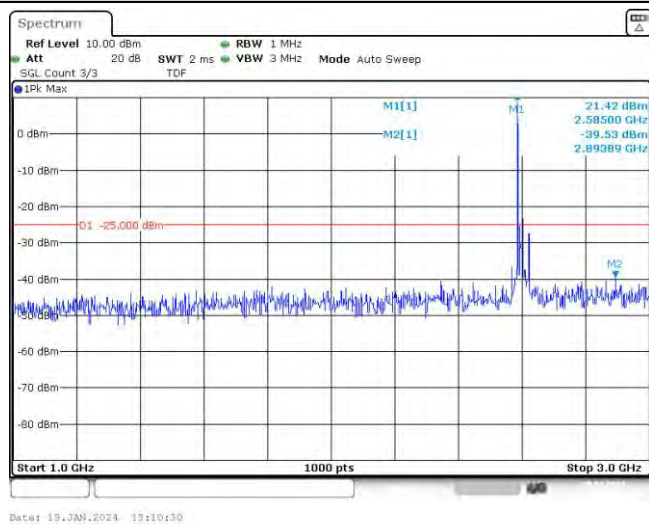

Band41-20MHz-16QAM-40620-1RB#0-Range2:1000~3000MHz