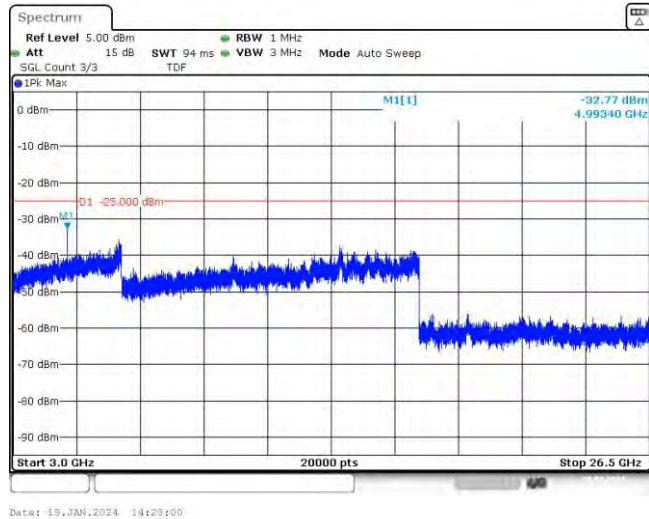

Band41-10MHz-QPSK-41540-50RB#0-Range3:3000~26500MHz

Band41-10MHz-16QAM-39700-1RB#0-Range1:30~1000MHz

Band41-10MHz-16QAM-39700-1RB#0-Range2:1000~3000MHz

Band41-10MHz-16QAM-39700-1RB#0-Range3:3000~26500MHz