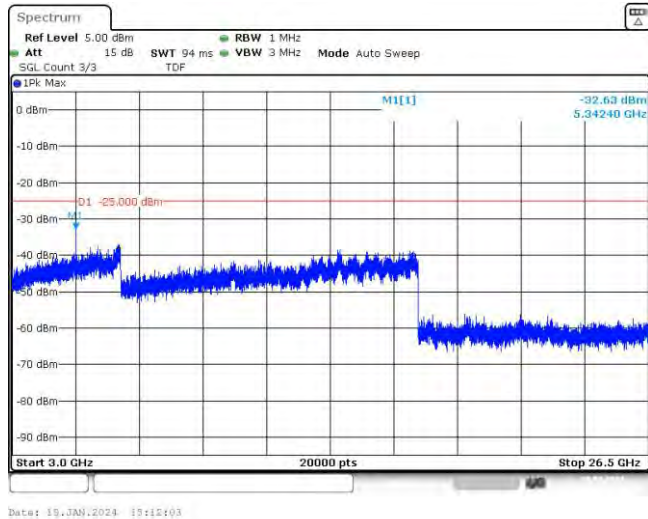

Band41-20MHz-QPSK-40620-100RB#0-Range3:3000~26500MHz

Band41-20MHz-QPSK-41490-1RB#0-Range1:30~1000MHz

Band41-20MHz-QPSK-41490-1RB#0-Range2:1000~3000MHz

Band41-20MHz-QPSK-41490-1RB#0-Range3:3000~26500MHz

Band41-20MHz-QPSK-41490-100RB#0-Range1:30~1000MHz