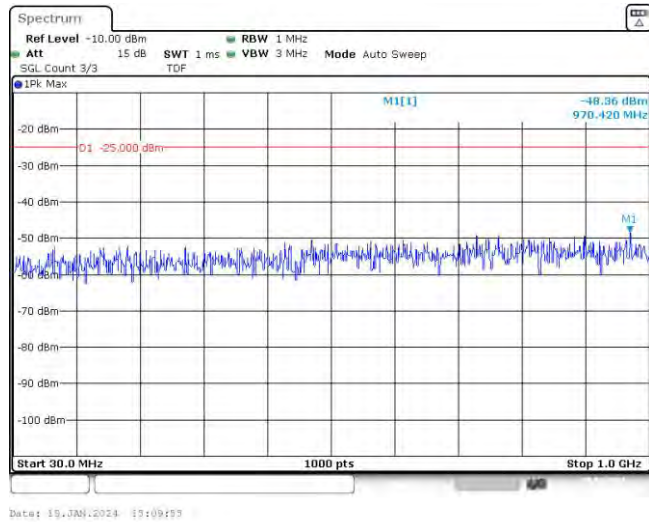

Band41-20MHz-QPSK-40620-1RB#0-Range1:30~1000MHz