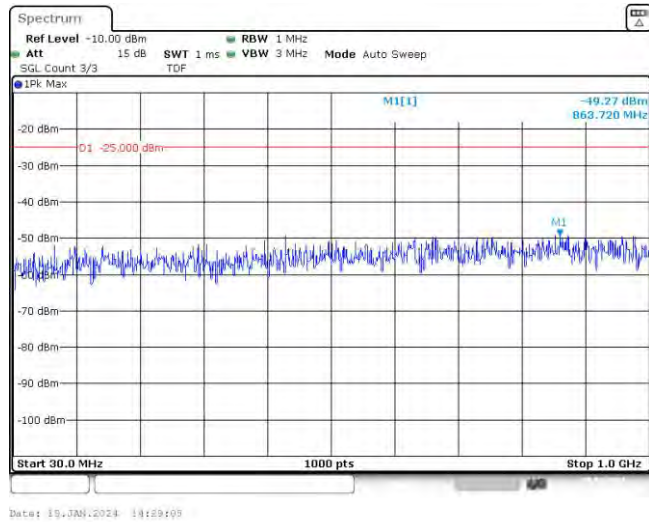

Band41-10MHz-QPSK-39700-1RB#0-Range3:3000~26500MHz

Band41-10MHz-QPSK-39700-50RB#0-Range1:30~1000MHz

Band41-10MHz-QPSK-39700-50RB#0-Range2:1000~3000MHz

Band41-10MHz-QPSK-39700-50RB#0-Range3:3000~26500MHz

Band41-10MHz-QPSK-40620-1RB#0-Range1:30~1000MHz