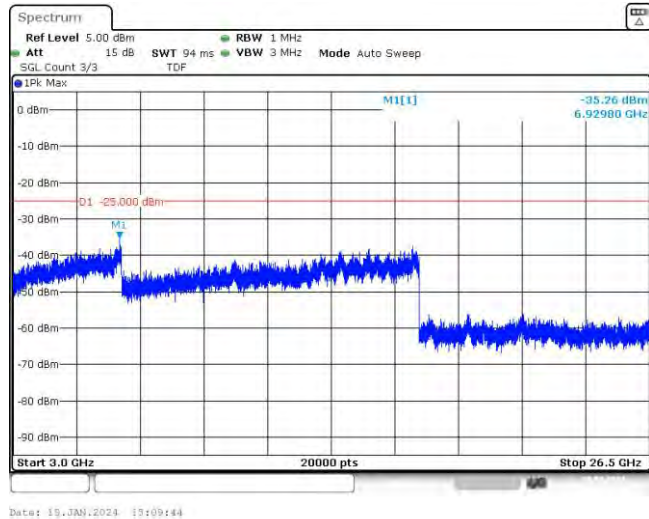

Band41-20MHz-16QAM-39750-1RB#0-Range3:3000~26500MHz

Band41-20MHz-16QAM-39750-100RB#0-Range1:30~1000MHz

Band41-20MHz-16QAM-39750-100RB#0-Range2:1000~3000MHz

Band41-20MHz-16QAM-39750-100RB#0-Range3:3000~26500MHz