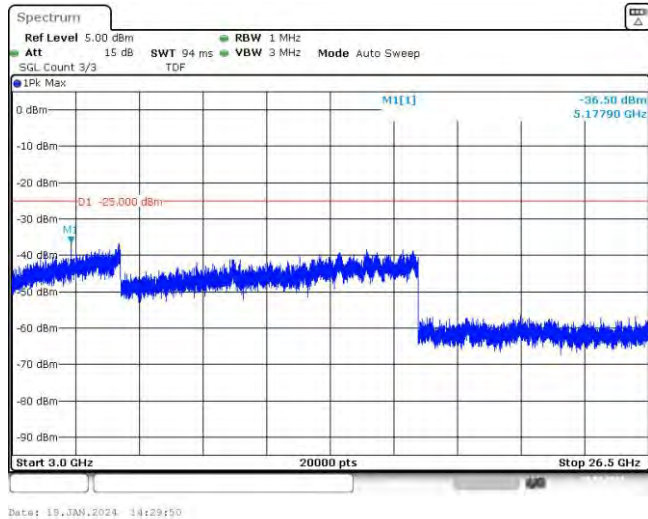

Band41-10MHz-16QAM-40620-1RB#0-Range3:3000~26500MHz