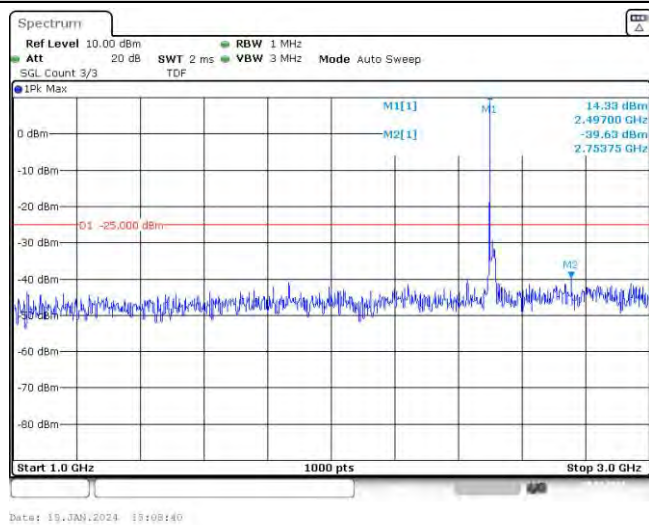

Band41-20MHz-QPSK-41490-100RB#0-Range2:1000~3000MHz

Band41-20MHz-QPSK-41490-100RB#0-Range3:3000~26500MHz

Band41-20MHz-16QAM-39750-1RB#0-Range1:30~1000MHz

Band41-20MHz-16QAM-39750-1RB#0-Range2:1000~3000MHz