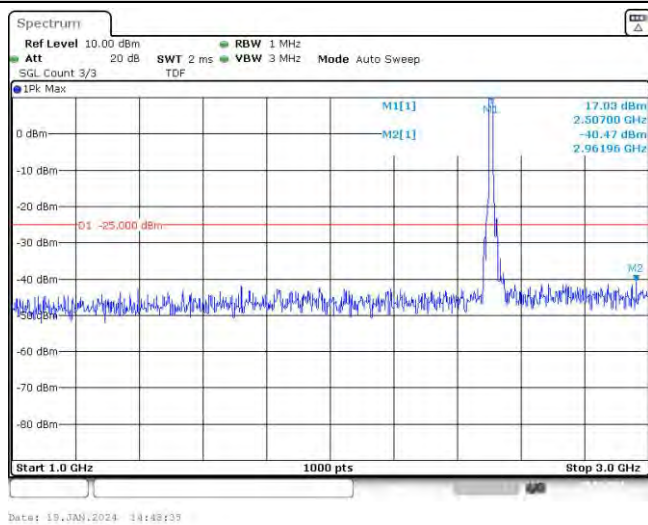

Band41-15MHz-QPSK-39725-1RB#0-Range3:3000~26500MHz

Band41-15MHz-QPSK-39725-75RB#0-Range1:30~1000MHz

Band41-15MHz-QPSK-39725-75RB#0-Range2:1000~3000MHz

Band41-15MHz-QPSK-39725-75RB#0-Range3:3000~26500MHz

Band41-15MHz-QPSK-40620-1RB#0-Range1:30~1000MHz