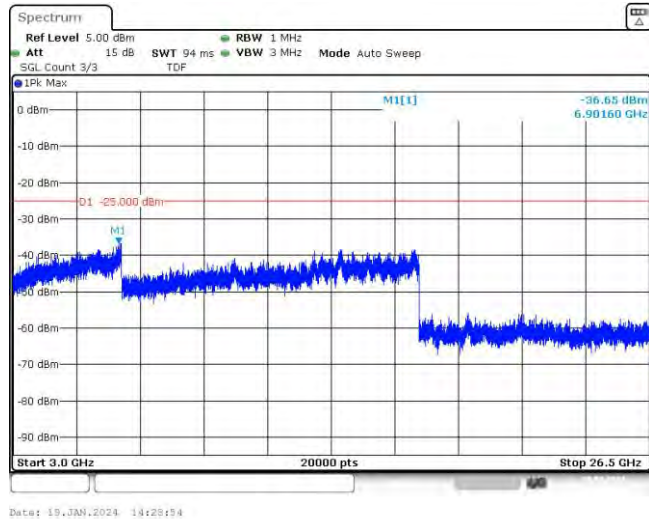

Band41-10MHz-16QAM-39700-50RB#0-Range3:3000~26500MHz