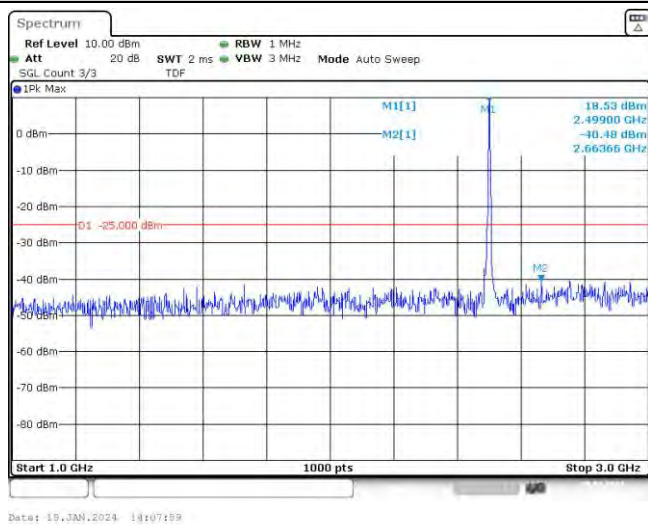

Band41-5MHz-QPSK-39675-25RB#0-Range2:1000~3000MHz