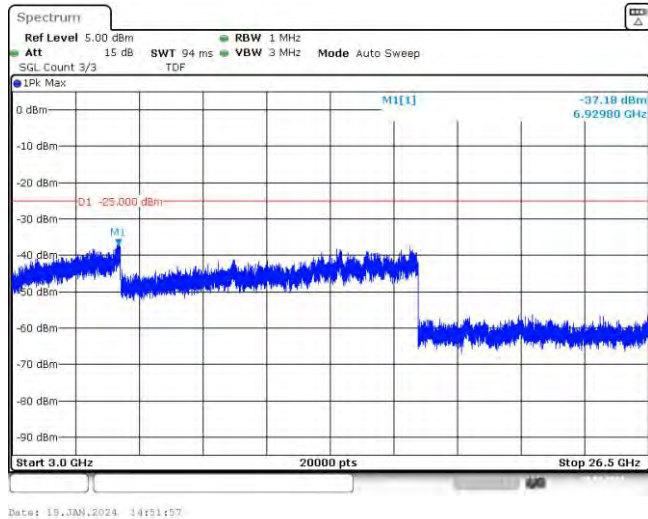

Band41-15MHz-16QAM-40620-75RB#0-Range3:3000~26500MHz

Band41-15MHz-16QAM-41515-1RB#0-Range1:30~1000MHz

Band41-15MHz-16QAM-41515-1RB#0-Range2:1000~3000MHz

Band41-15MHz-16QAM-41515-1RB#0-Range3:3000~26500MHz