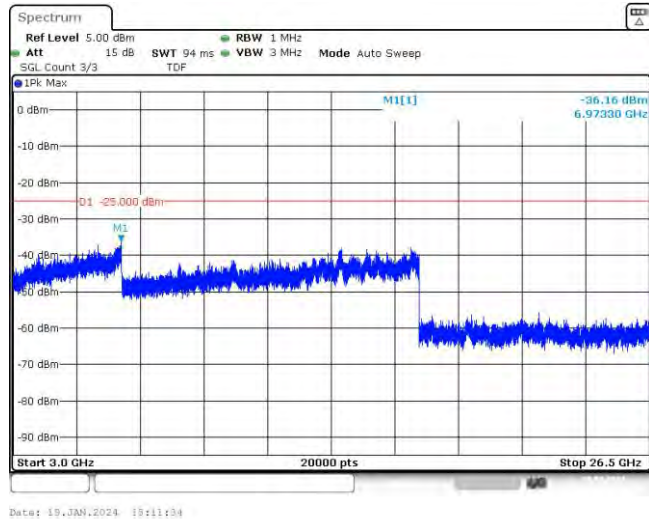

Band41-20MHz-16QAM-40620-100RB#0-Range3:3000~26500MHz