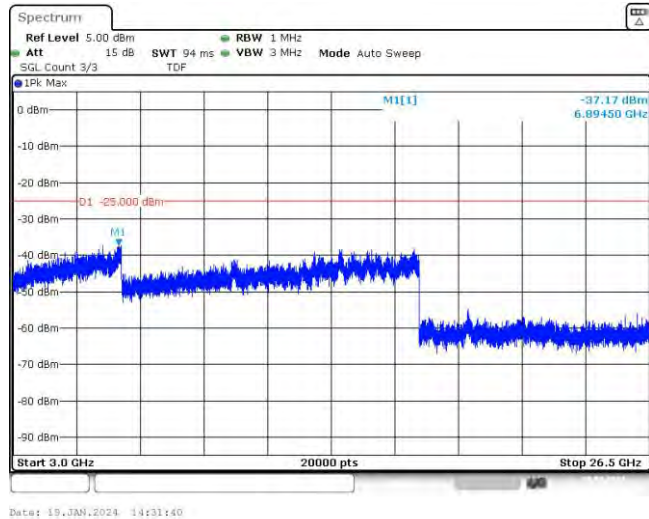

Band41-10MHz-16QAM-40620-50RB#0-Range3:3000~26500MHz

Band41-10MHz-16QAM-41540-1RB#0-Range1:30~1000MHz

Band41-10MHz-16QAM-41540-1RB#0-Range2:1000~3000MHz

Band41-10MHz-16QAM-41540-1RB#0-Range3:3000~26500MHz