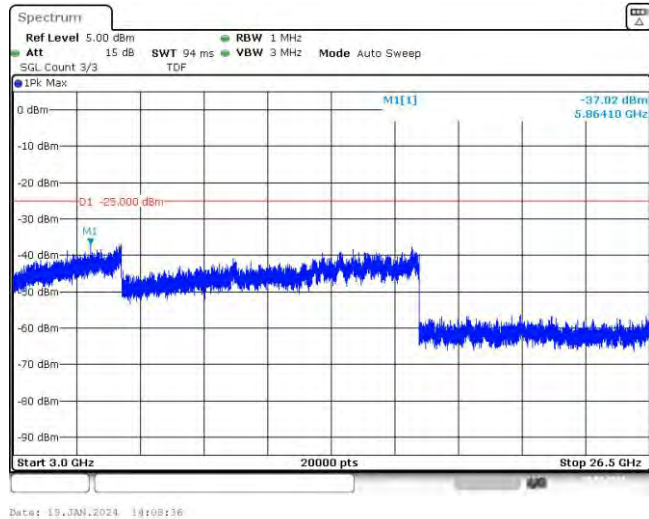

Band41-5MHz-16QAM-39675-25RB#0-Range3:3000~26500MHz