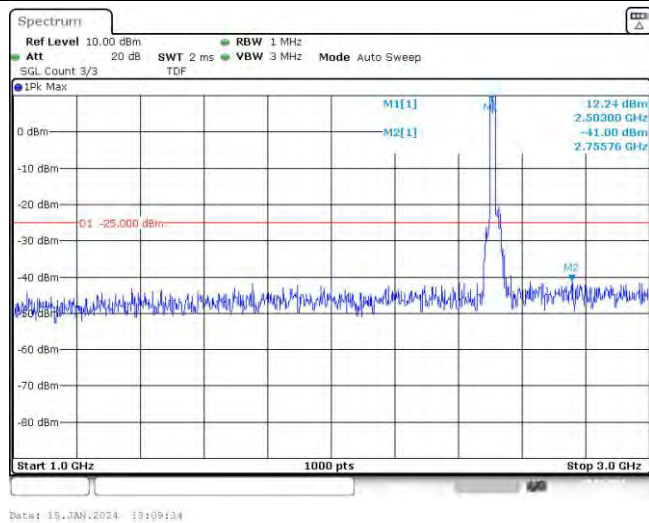

Band41-20MHz-16QAM-39750-100RB#0-Range2:1000~3000MHz