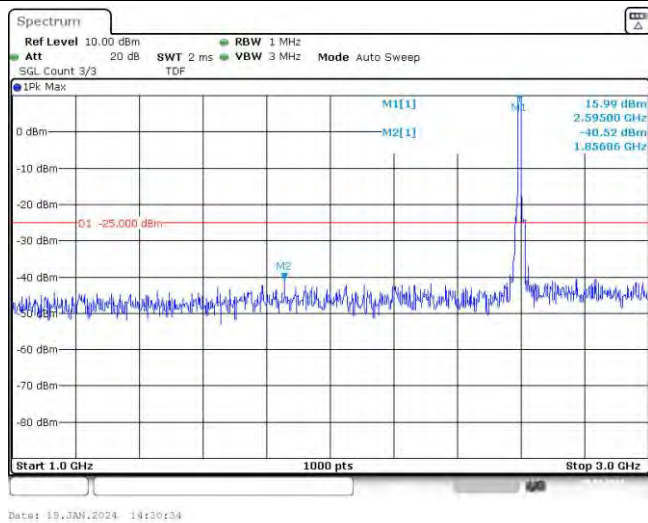

Band41-10MHz-16QAM-40620-1RB#0-Range2:1000~3000MHz

Band41-10MHz-16QAM-40620-1RB#0-Range3:3000~26500MHz

Band41-10MHz-16QAM-40620-50RB#0-Range1:30~1000MHz

Band41-10MHz-16QAM-40620-50RB#0-Range2:1000~3000MHz