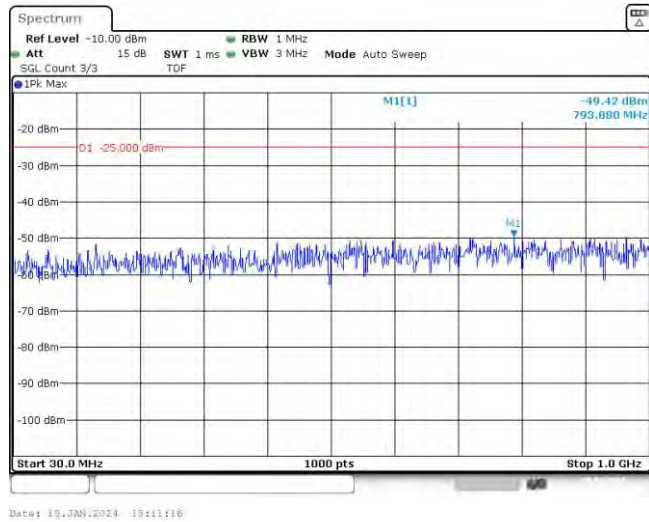

Band41-20MHz-16QAM-40620-1RB#0-Range1:30~1000MHz

Band41-20MHz-16QAM-40620-1RB#0-Range2:1000~3000MHz

Band41-20MHz-16QAM-40620-1RB#0-Range3:3000~26500MHz

Band41-20MHz-16QAM-40620-100RB#0-Range1:30~1000MHz

Band41-20MHz-16QAM-40620-100RB#0-Range2:1000~3000MHz