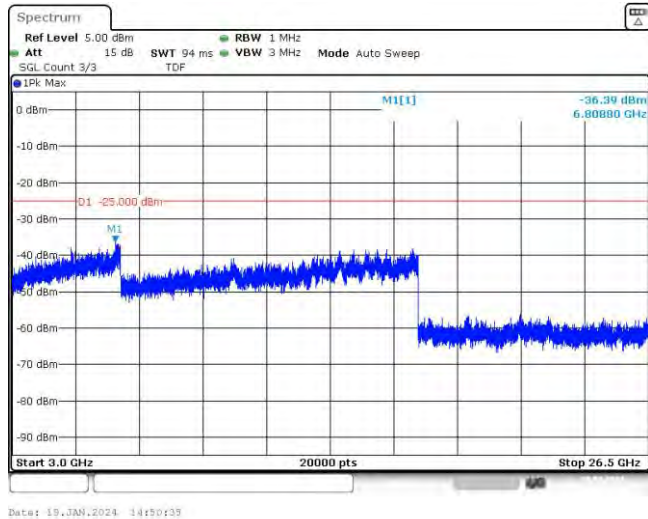

Band41-15MHz-QPSK-40620-1RB#0-Range2:1000~3000MHz

Band41-15MHz-QPSK-40620-1RB#0-Range3:3000~26500MHz

Band41-15MHz-QPSK-40620-75RB#0-Range1:30~1000MHz

Band41-15MHz-QPSK-40620-75RB#0-Range2:1000~3000MHz

Band41-15MHz-QPSK-40620-75RB#0-Range3:3000~26500MHz