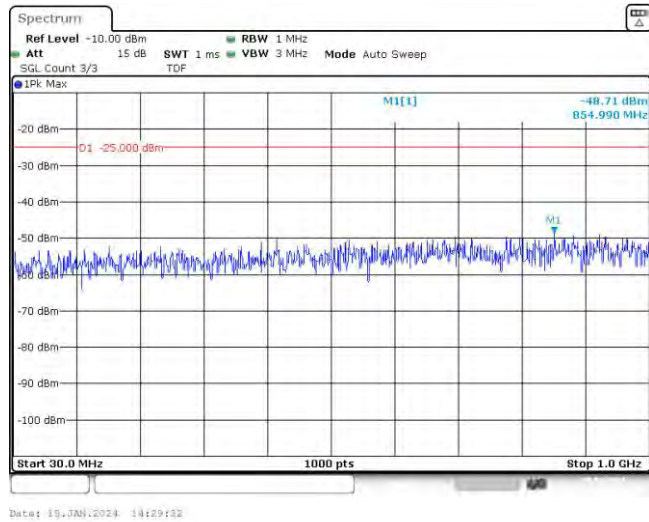

Band41-10MHz-16QAM-39700-50RB#0-Range1:30~1000MHz

Band41-10MHz-16QAM-39700-50RB#0-Range2:1000~3000MHz

Band41-10MHz-16QAM-39700-50RB#0-Range3:3000~26500MHz

Band41-10MHz-16QAM-40620-1RB#0-Range1:30~1000MHz