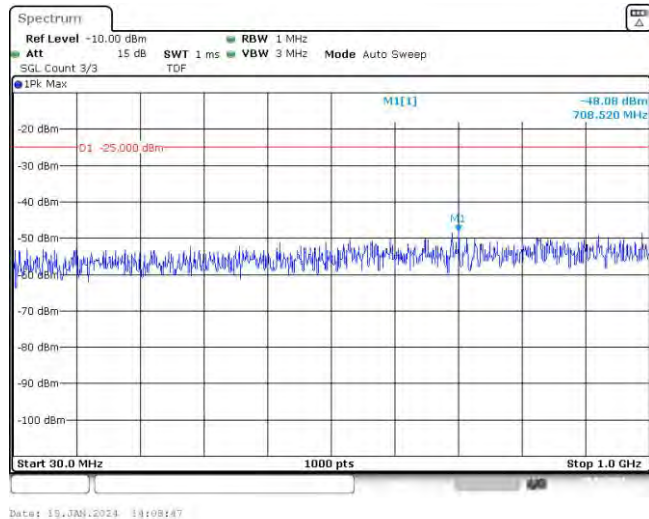

Band41-5MHz-QPSK-39675-25RB#0-Range1:30~1000MHz

Band41-5MHz-QPSK-39675-25RB#0-Range2:1000~3000MHz

Band41-5MHz-QPSK-39675-25RB#0-Range3:3000~26500MHz

Band41-5MHz-QPSK-40620-1RB#0-Range1:30~1000MHz

Band41-5MHz-QPSK-40620-1RB#0-Range2:1000~3000MHz