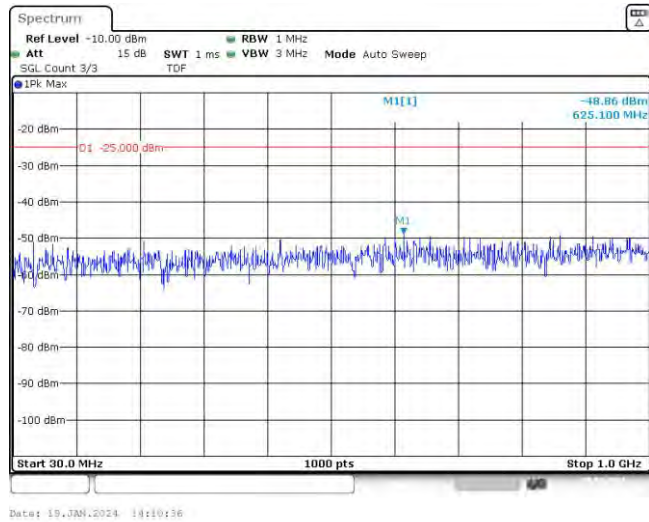

Band41-5MHz-QPSK-40620-1RB#0-Range3:3000~26500MHz

Band41-5MHz-QPSK-40620-25RB#0-Range1:30~1000MHz

Band41-5MHz-QPSK-40620-25RB#0-Range2:1000~3000MHz

Band41-5MHz-QPSK-40620-25RB#0-Range3:3000~26500MHz

Band41-5MHz-QPSK-41565-1RB#0-Range1:30~1000MHz