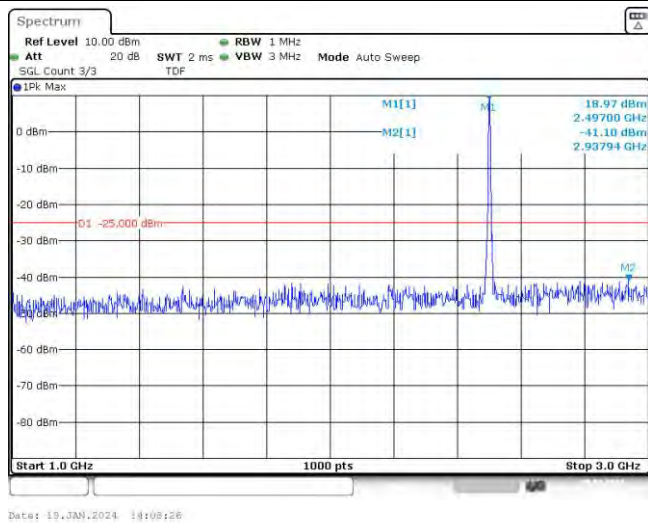

Band41-5MHz-16QAM-39675-1RB#0-Range1:30~1000MHz

Band41-5MHz-16QAM-39675-1RB#0-Range2:1000~3000MHz

Band41-5MHz-16QAM-39675-1RB#0-Range3:3000~26500MHz

Band41-5MHz-16QAM-39675-25RB#0-Range1:30~1000MHz

Band41-5MHz-16QAM-39675-25RB#0-Range2:1000~3000MHz