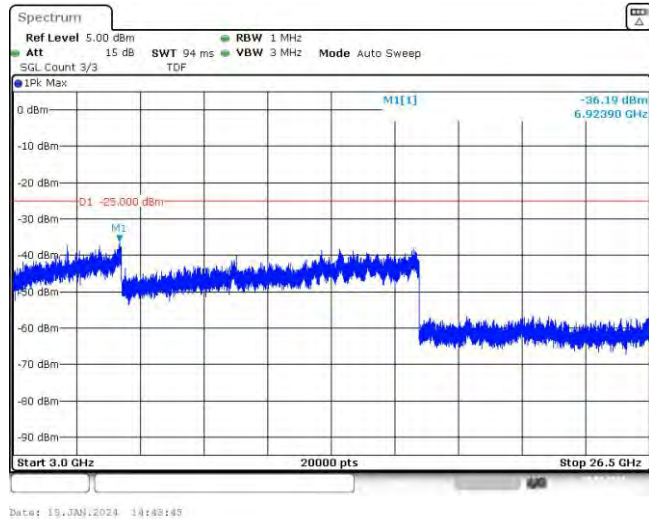

Band41-15MHz-QPSK-39725-1RB#0-Range3:3000~26500MHz

Band41-15MHz-QPSK-39725-75RB#0-Range1:30~1000MHz

Band41-15MHz-QPSK-39725-75RB#0-Range2:1000~3000MHz

Band41-15MHz-QPSK-39725-75RB#0-Range3:3000~26500MHz

Band41-15MHz-QPSK-40620-1RB#0-Range1:30~1000MHz