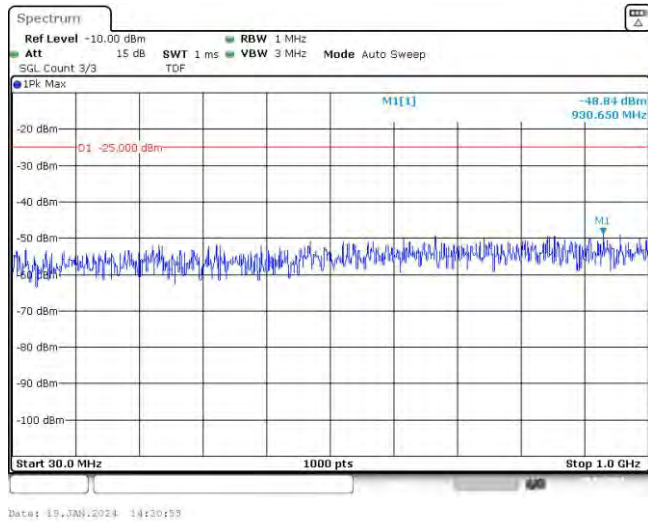

Band41-10MHz-QPSK-41540-1RB#0-Range1:30~1000MHz