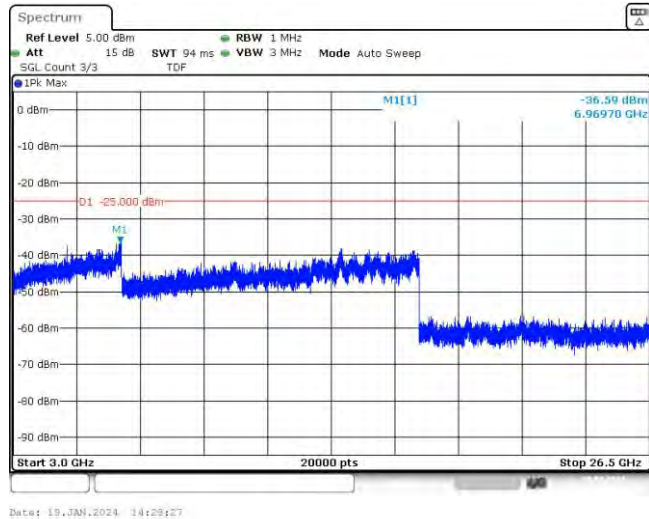

Band41-10MHz-QPSK-39700-1RB#0-Range3:3000~26500MHz

Band41-10MHz-QPSK-39700-50RB#0-Range1:30~1000MHz

Band41-10MHz-QPSK-39700-50RB#0-Range2:1000~3000MHz

Band41-10MHz-QPSK-39700-50RB#0-Range3:3000~26500MHz

Band41-10MHz-QPSK-40620-1RB#0-Range1:30~1000MHz