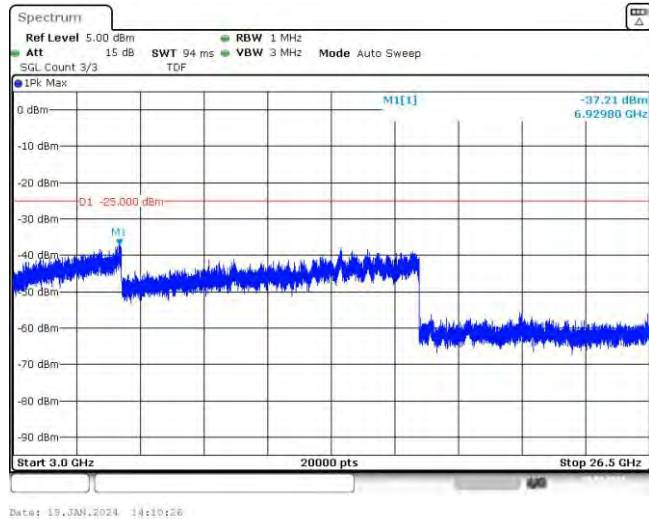

Band41-5MHz-16QAM-40620-25RB#0-Range3:3000~26500MHz