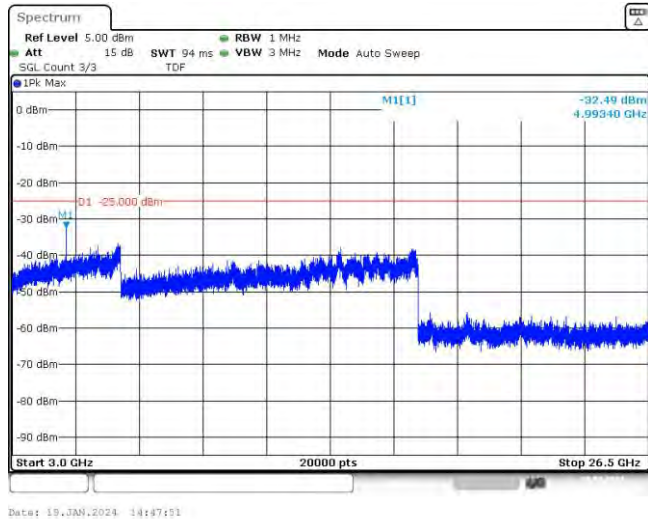

Band41-15MHz-QPSK-39725-1RB#0-Range3:3000~26500MHz