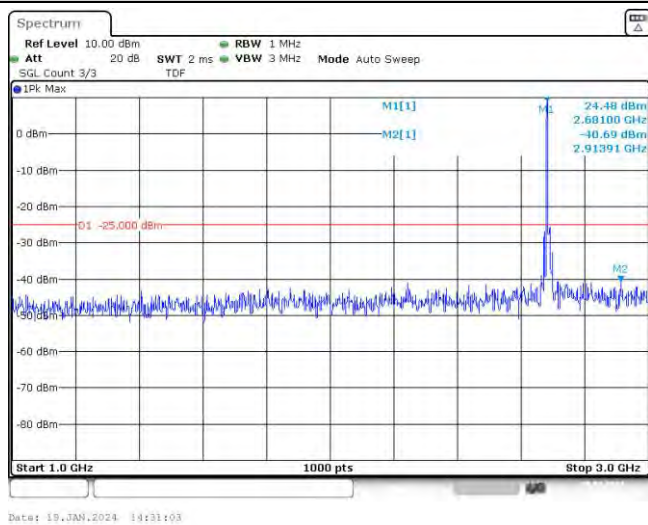

Band41-10MHz-QPSK-41540-1RB#0-Range2:1000~3000MHz