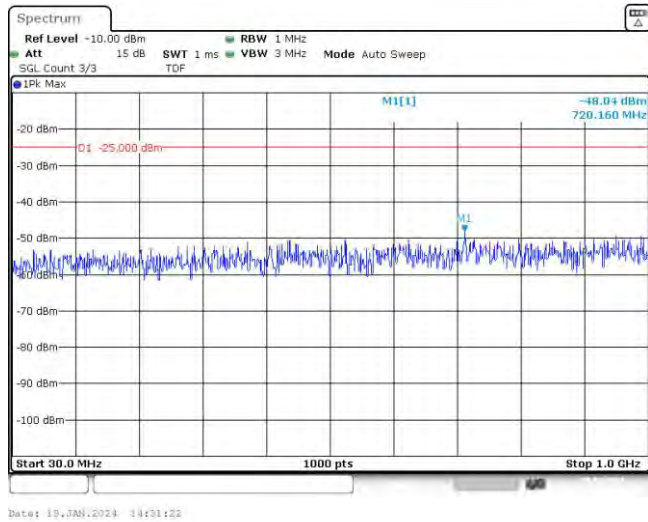

Band41-10MHz-16QAM-41540-1RB#0-Range1:30~1000MHz