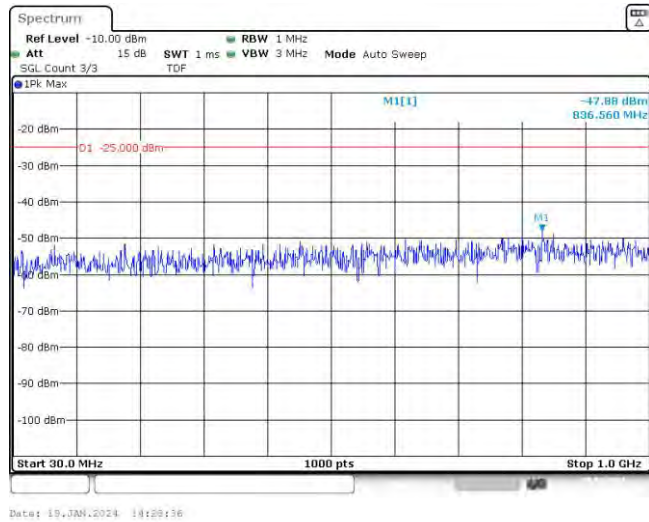

Band41-10MHz-16QAM-39700-50RB#0-Range1:30~1000MHz