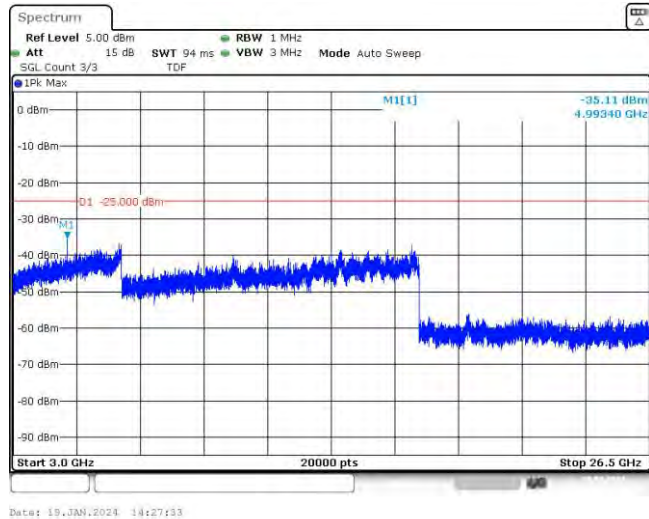

Band41-10MHz-QPSK-39700-1RB#0-Range3:3000~26500MHz