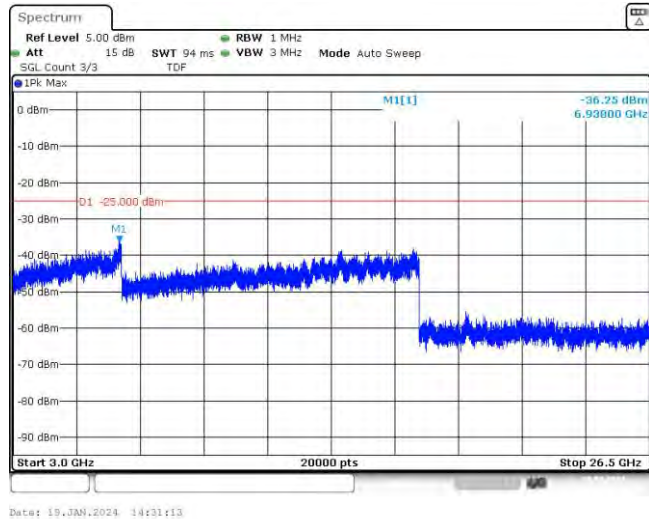

Band41-10MHz-QPSK-41540-1RB#0-Range3:3000~26500MHz