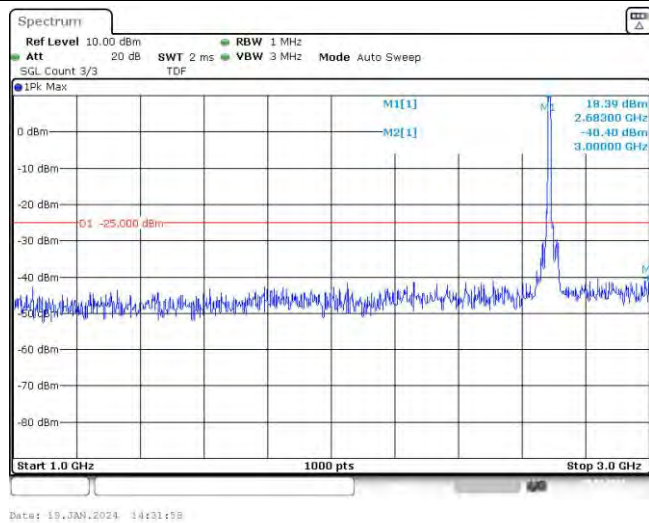

Band41-10MHz-QPSK-41540-1RB#0-Range1:30~1000MHz

Band41-10MHz-QPSK-41540-1RB#0-Range2:1000~3000MHz

Band41-10MHz-QPSK-41540-1RB#0-Range3:3000~26500MHz

Band41-10MHz-QPSK-41540-50RB#0-Range1:30~1000MHz

Band41-10MHz-QPSK-41540-50RB#0-Range2:1000~3000MHz