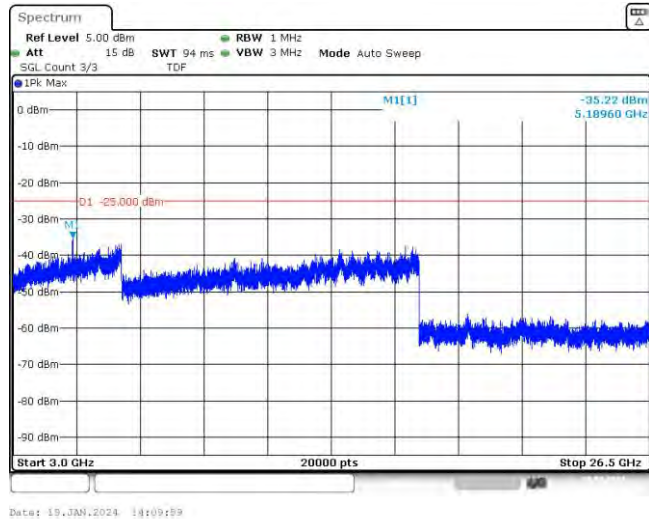

Band41-5MHz-QPSK-40620-1RB#0-Range3:3000~26500MHz

Band41-5MHz-QPSK-40620-25RB#0-Range1:30~1000MHz

Band41-5MHz-QPSK-40620-25RB#0-Range2:1000~3000MHz

Band41-5MHz-QPSK-40620-25RB#0-Range3:3000~26500MHz

Band41-5MHz-QPSK-41565-1RB#0-Range1:30~1000MHz