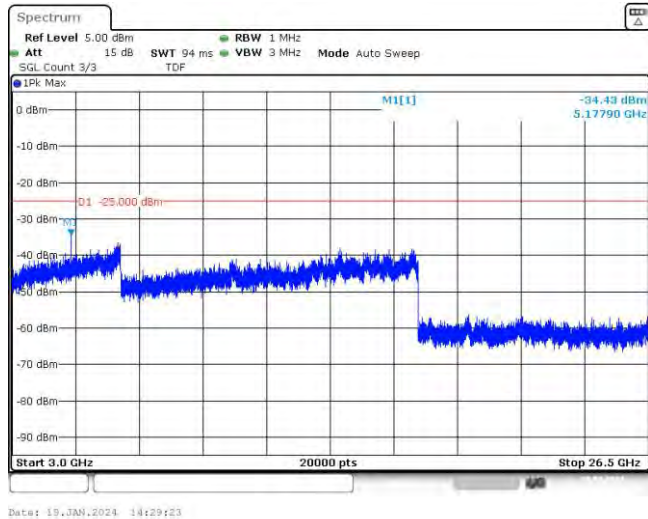

Band41-10MHz-QPSK-40620-1RB#0-Range3:3000~26500MHz