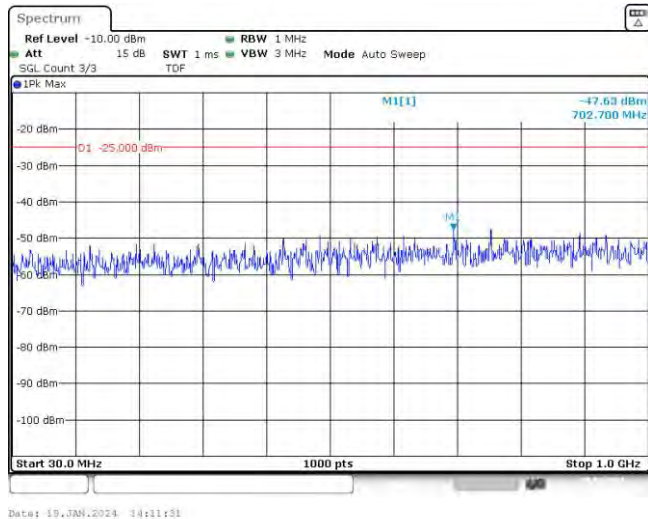

Band41-5MHz-QPSK-41565-25RB#0-Range1:30~1000MHz