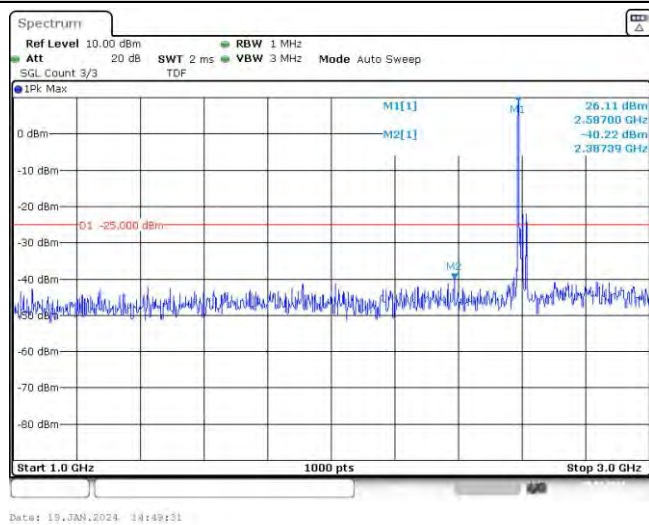

Band41-15MHz-QPSK-40620-1RB#0-Range2:1000~3000MHz