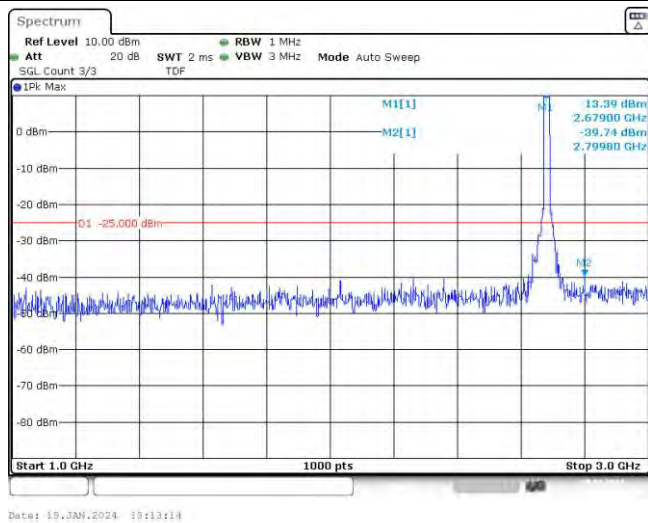

Band41-20MHz-16QAM-41490-100RB#0-Range2:1000~3000MHz