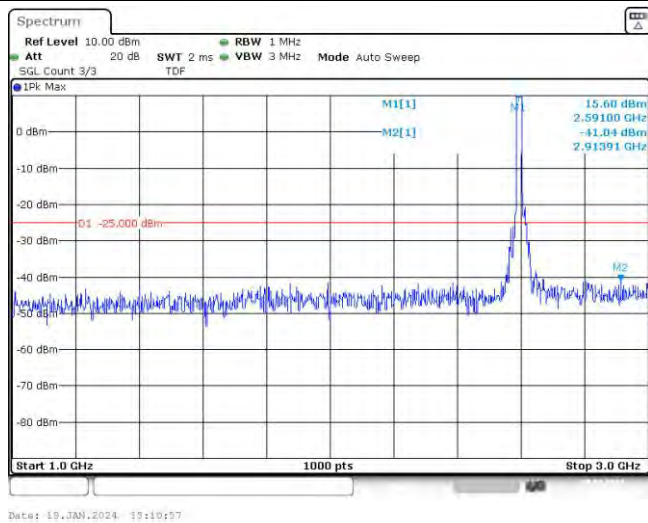

Band41-20MHz-QPSK-40620-1RB#0-Range1:30~1000MHz

Band41-20MHz-QPSK-40620-1RB#0-Range2:1000~3000MHz

Band41-20MHz-QPSK-40620-1RB#0-Range3:3000~26500MHz

Band41-20MHz-QPSK-40620-100RB#0-Range1:30~1000MHz

Band41-20MHz-QPSK-40620-100RB#0-Range2:1000~3000MHz