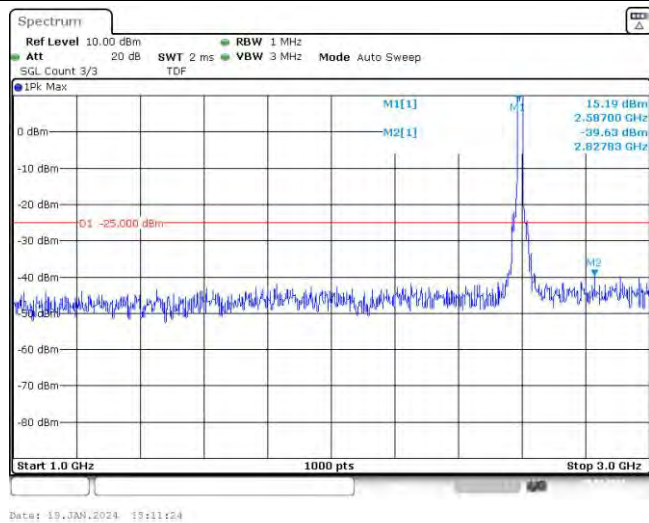

Band41-20MHz-16QAM-40620-1RB#0-Range1:30~1000MHz

Band41-20MHz-16QAM-40620-1RB#0-Range2:1000~3000MHz

Band41-20MHz-16QAM-40620-1RB#0-Range3:3000~26500MHz

Band41-20MHz-16QAM-40620-100RB#0-Range1:30~1000MHz

Band41-20MHz-16QAM-40620-100RB#0-Range2:1000~3000MHz