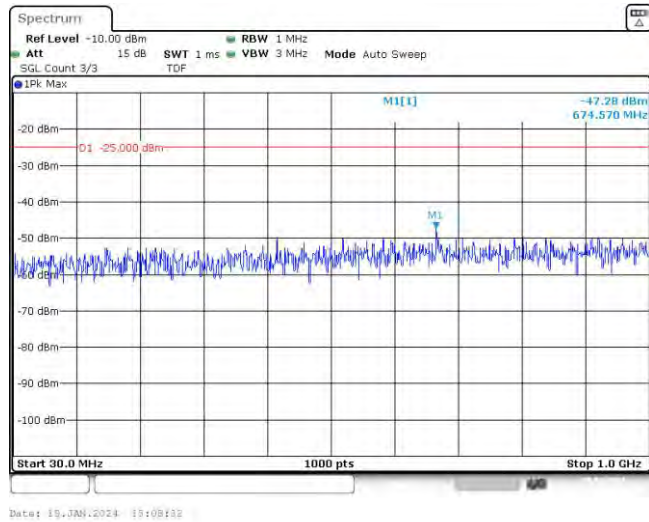

Band41-20MHz-QPSK-41490-100RB#0-Range2:1000~3000MHz

Band41-20MHz-QPSK-41490-100RB#0-Range3:3000~26500MHz

Band41-20MHz-16QAM-39750-1RB#0-Range1:30~1000MHz

Band41-20MHz-16QAM-39750-1RB#0-Range2:1000~3000MHz