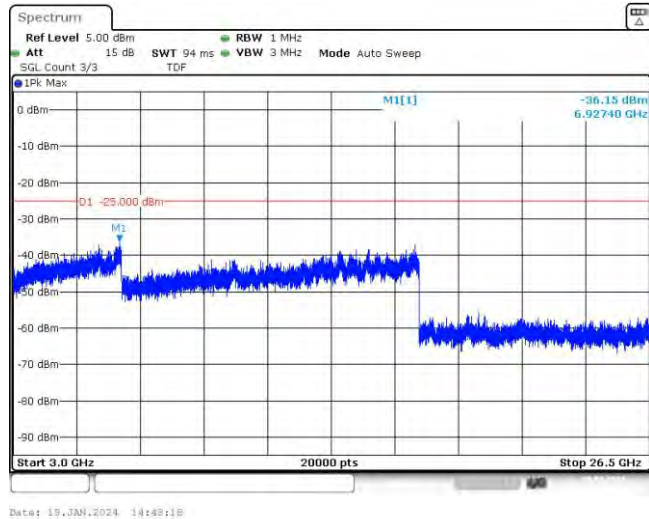

Band41-15MHz-QPSK-41515-75RB#0-Range3:3000~26500MHz

Band41-15MHz-16QAM-39725-1RB#0-Range1:30~1000MHz

Band41-15MHz-16QAM-39725-1RB#0-Range2:1000~3000MHz

Band41-15MHz-16QAM-39725-1RB#0-Range3:3000~26500MHz