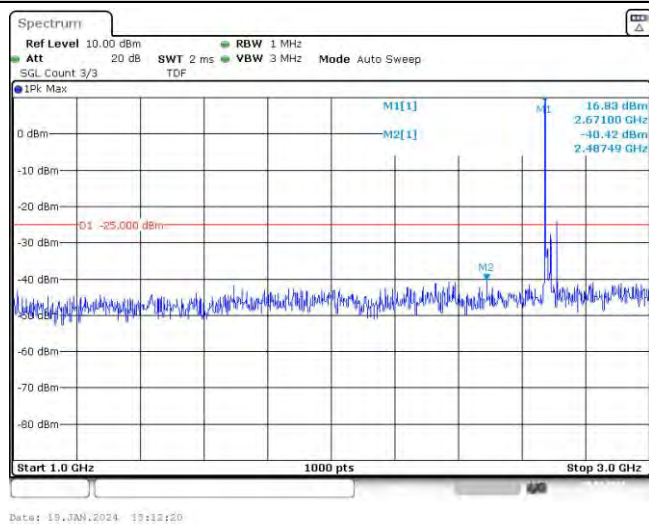

Band41-20MHz-16QAM-40620-100RB#0-Range3:3000~26500MHz

Band41-20MHz-16QAM-41490-1RB#0-Range1:30~1000MHz

Band41-20MHz-16QAM-41490-1RB#0-Range2:1000~3000MHz

Band41-20MHz-16QAM-41490-1RB#0-Range3:3000~26500MHz