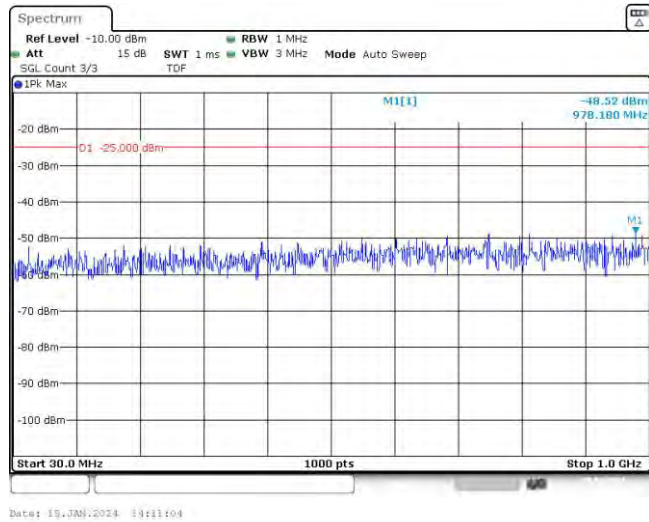

Band41-5MHz-16QAM-41565-1RB#0-Range1:30~1000MHz