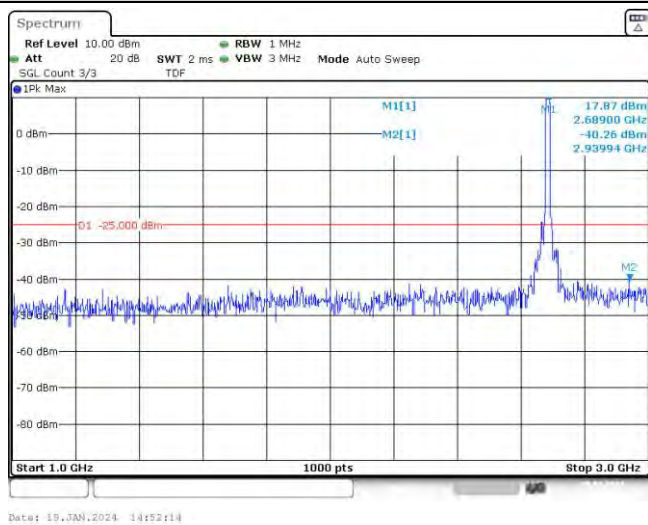

Band41-15MHz-QPSK-41515-1RB#0-Range1:30~1000MHz

Band41-15MHz-QPSK-41515-1RB#0-Range2:1000~3000MHz

Band41-15MHz-QPSK-41515-1RB#0-Range3:3000~26500MHz

Band41-15MHz-QPSK-41515-75RB#0-Range1:30~1000MHz

Band41-15MHz-QPSK-41515-75RB#0-Range2:1000~3000MHz