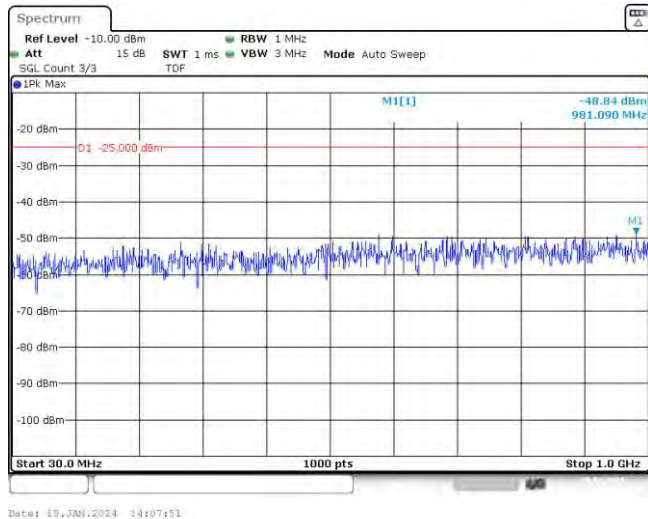

Band41-5MHz-QPSK-39675-25RB#0-Range1:30~1000MHz