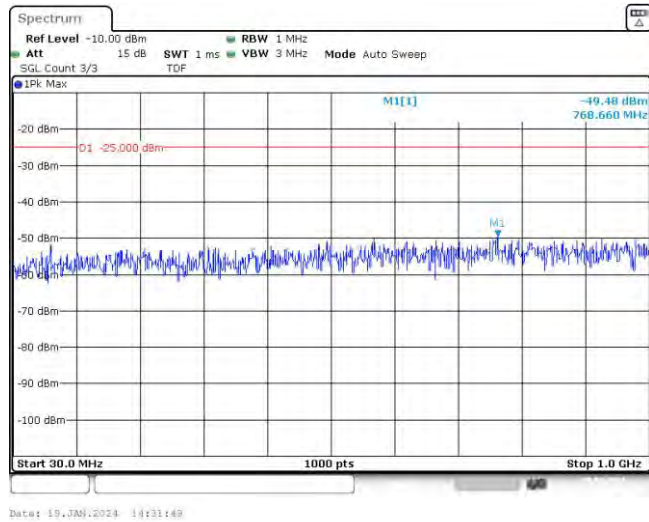

Band41-10MHz-QPSK-41540-1RB#0-Range1:30~1000MHz

Band41-10MHz-QPSK-41540-1RB#0-Range2:1000~3000MHz

Band41-10MHz-QPSK-41540-1RB#0-Range3:3000~26500MHz

Band41-10MHz-QPSK-41540-50RB#0-Range1:30~1000MHz

Band41-10MHz-QPSK-41540-50RB#0-Range2:1000~3000MHz