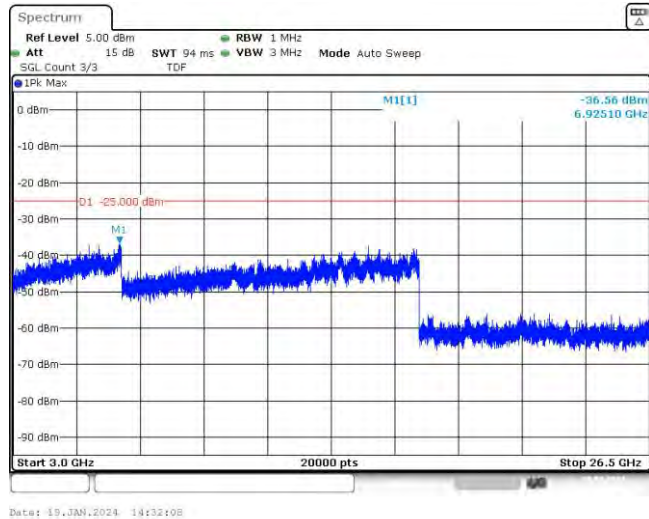

Band41-10MHz-QPSK-41540-50RB#0-Range3:3000~26500MHz