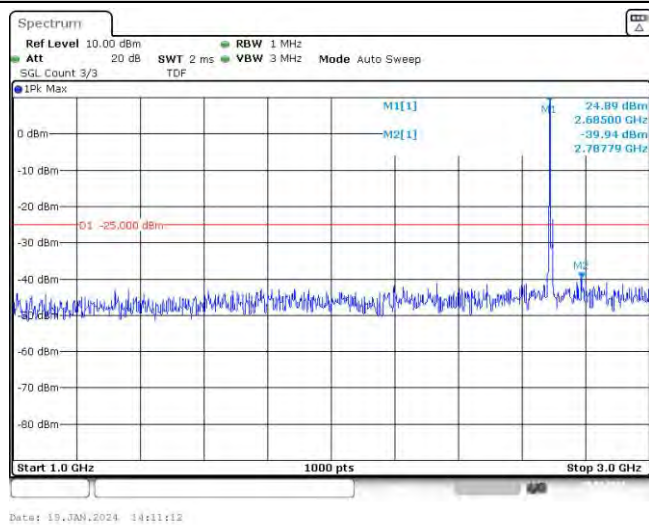

Band41-5MHz-16QAM-40620-25RB#0-Range2:1000~3000MHz

Band41-5MHz-16QAM-40620-25RB#0-Range3:3000~26500MHz

Band41-5MHz-16QAM-41565-1RB#0-Range1:30~1000MHz

Band41-5MHz-16QAM-41565-1RB#0-Range2:1000~3000MHz

Band41-5MHz-16QAM-41565-1RB#0-Range3:3000~26500MHz