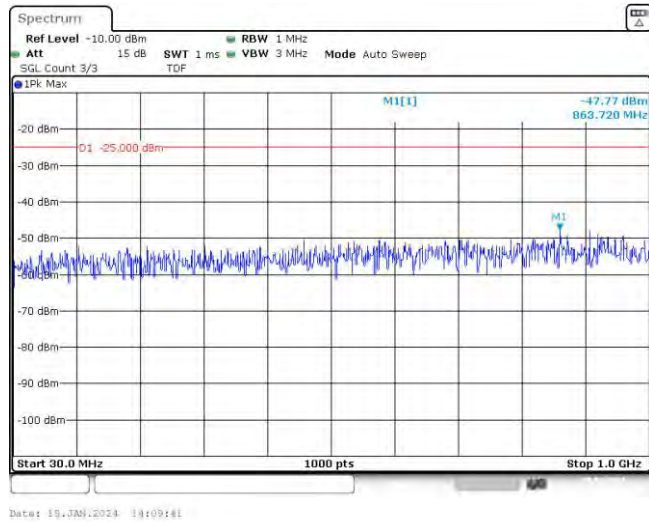

Band41-5MHz-QPSK-40620-25RB#0-Range1:30~1000MHz