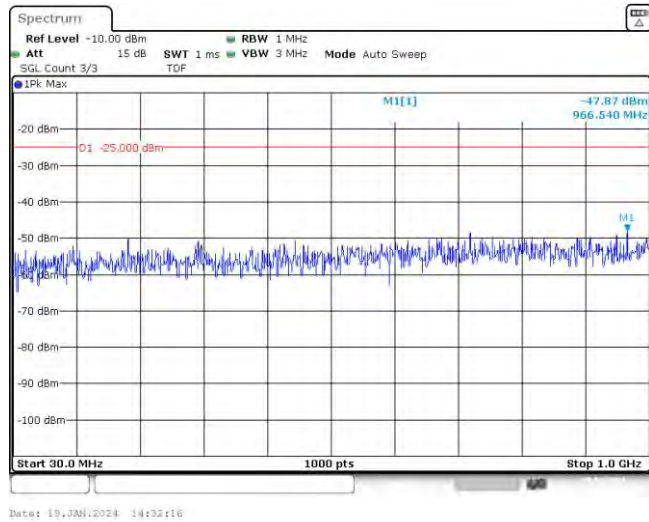

Band41-10MHz-16QAM-41540-50RB#0-Range1:30~1000MHz