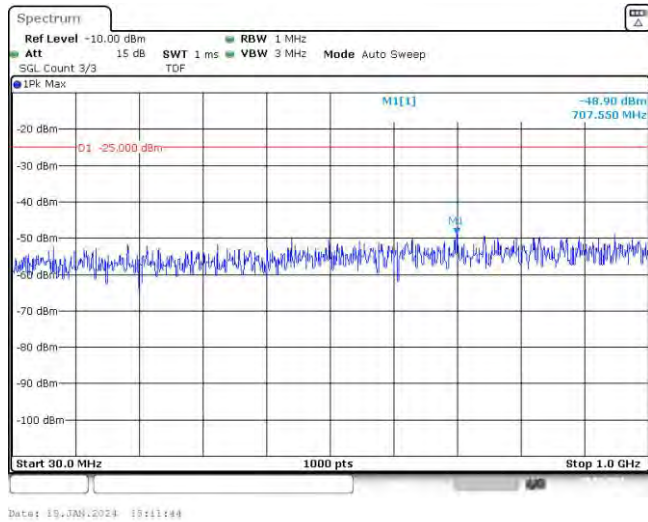

Band41-20MHz-QPSK-41490-1RB#0-Range1:30~1000MHz