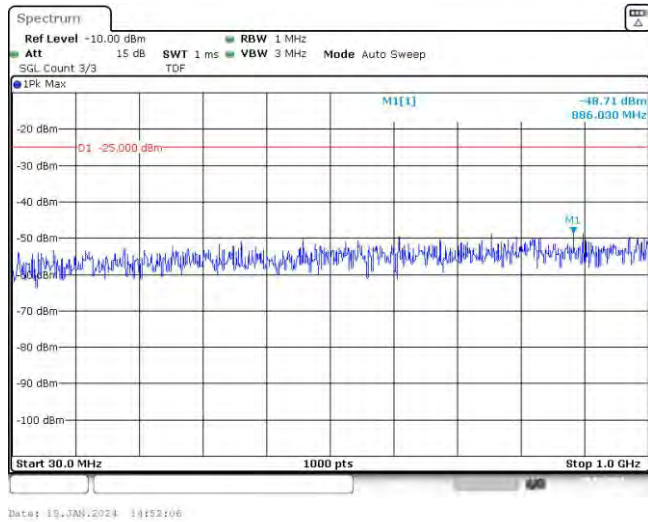

Band41-15MHz-QPSK-41515-1RB#0-Range1:30~1000MHz

Band41-15MHz-QPSK-41515-1RB#0-Range2:1000~3000MHz

Band41-15MHz-QPSK-41515-1RB#0-Range3:3000~26500MHz

Band41-15MHz-QPSK-41515-75RB#0-Range1:30~1000MHz

Band41-15MHz-QPSK-41515-75RB#0-Range2:1000~3000MHz