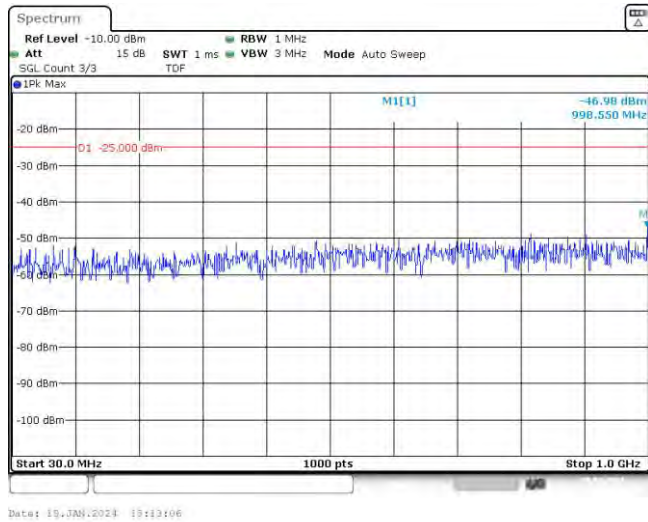

Band41-20MHz-16QAM-41490-100RB#0-Range1:30~1000MHz