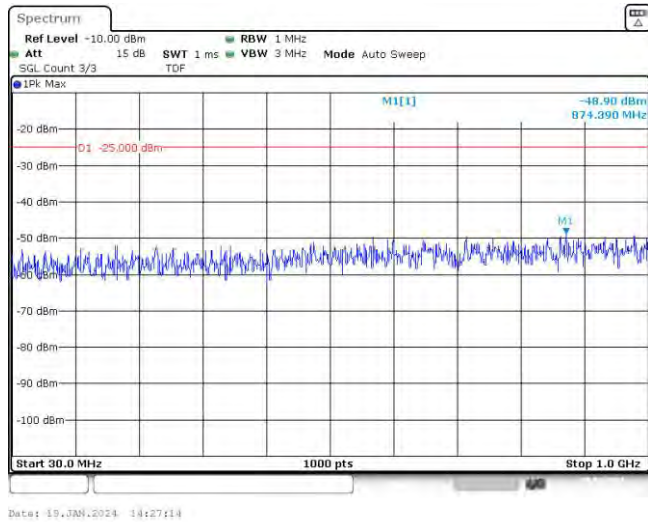

Band41-5MHz-16QAM-41565-25RB#0-Range1:30~1000MHz

Band41-5MHz-16QAM-41565-25RB#0-Range2:1000~3000MHz

Band41-5MHz-16QAM-41565-25RB#0-Range3:3000~26500MHz

Band41-10MHz-QPSK-39700-1RB#0-Range1:30~1000MHz

Band41-10MHz-QPSK-39700-1RB#0-Range2:1000~3000MHz