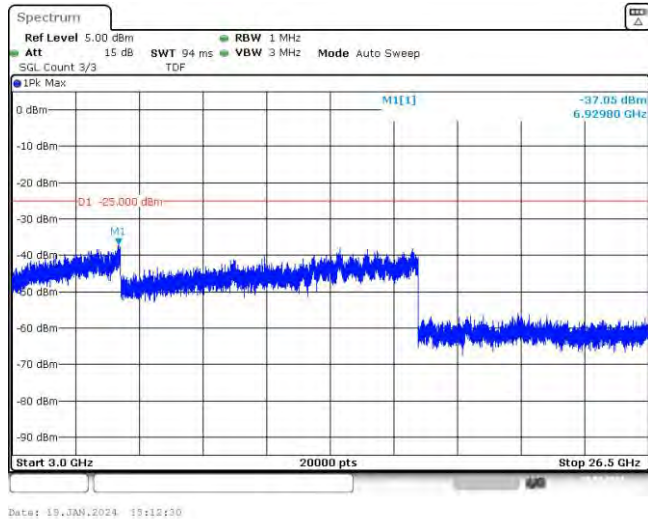

Band41-20MHz-16QAM-40620-100RB#0-Range3:3000~26500MHz

Band41-20MHz-16QAM-41490-1RB#0-Range1:30~1000MHz

Band41-20MHz-16QAM-41490-1RB#0-Range2:1000~3000MHz

Band41-20MHz-16QAM-41490-1RB#0-Range3:3000~26500MHz