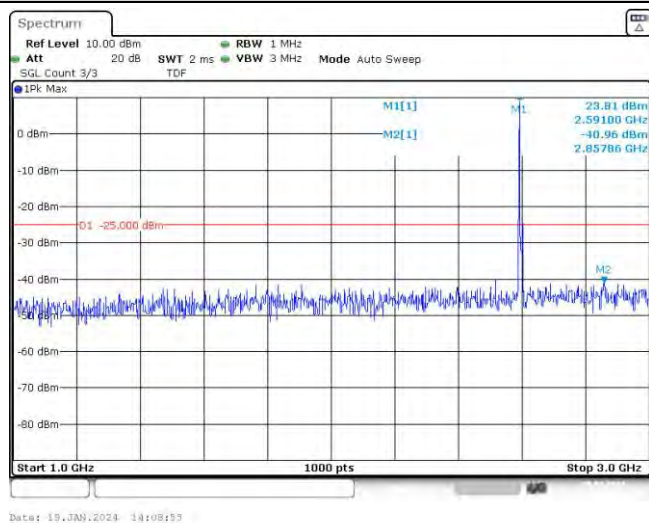

Band41-5MHz-QPSK-39675-25RB#0-Range1:30~1000MHz

Band41-5MHz-QPSK-39675-25RB#0-Range2:1000~3000MHz

Band41-5MHz-QPSK-39675-25RB#0-Range3:3000~26500MHz

Band41-5MHz-QPSK-40620-1RB#0-Range1:30~1000MHz

Band41-5MHz-QPSK-40620-1RB#0-Range2:1000~3000MHz