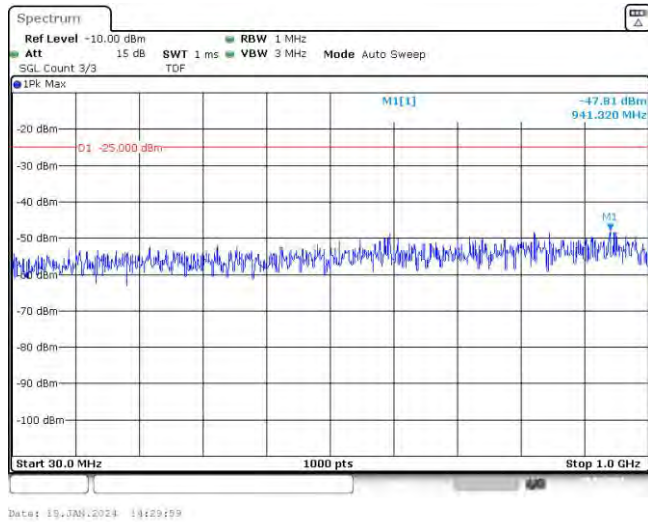

Band41-10MHz-QPSK-40620-1RB#0-Range2:1000~3000MHz

Band41-10MHz-QPSK-40620-1RB#0-Range3:3000~26500MHz

Band41-10MHz-QPSK-40620-50RB#0-Range1:30~1000MHz

Band41-10MHz-QPSK-40620-50RB#0-Range2:1000~3000MHz

Band41-10MHz-QPSK-40620-50RB#0-Range3:3000~26500MHz