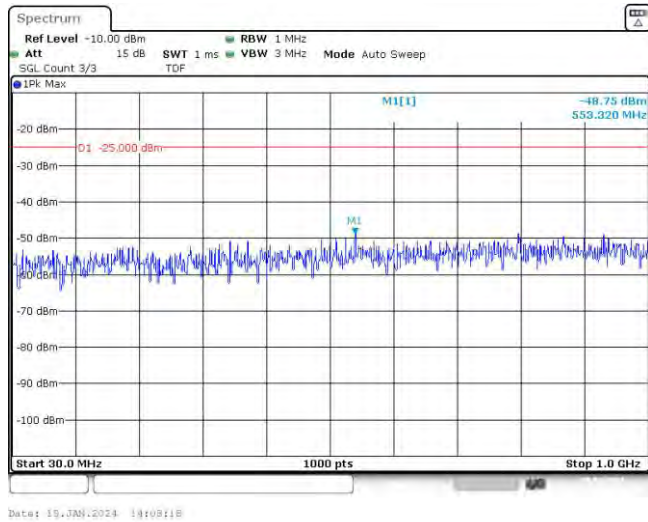

Band41-5MHz-16QAM-39675-1RB#0-Range1:30~1000MHz

Band41-5MHz-16QAM-39675-1RB#0-Range2:1000~3000MHz

Band41-5MHz-16QAM-39675-1RB#0-Range3:3000~26500MHz

Band41-5MHz-16QAM-39675-25RB#0-Range1:30~1000MHz

Band41-5MHz-16QAM-39675-25RB#0-Range2:1000~3000MHz