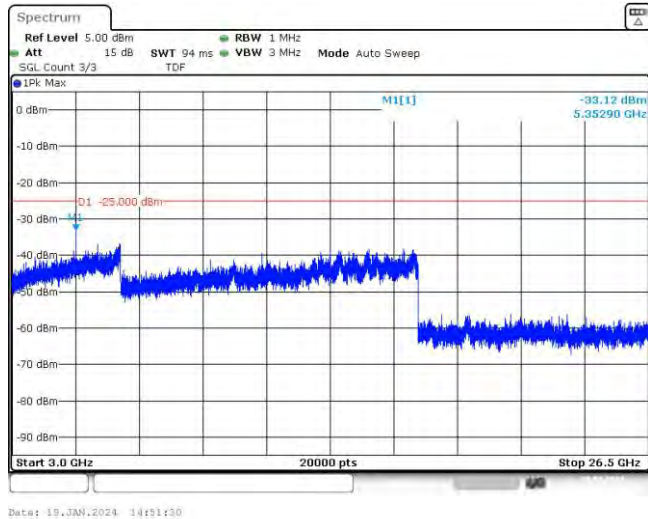

Band41-15MHz-QPSK-41515-1RB#0-Range1:30~1000MHz

Band41-15MHz-QPSK-41515-1RB#0-Range2:1000~3000MHz

Band41-15MHz-QPSK-41515-1RB#0-Range3:3000~26500MHz

Band41-15MHz-QPSK-41515-75RB#0-Range1:30~1000MHz

Band41-15MHz-QPSK-41515-75RB#0-Range2:1000~3000MHz