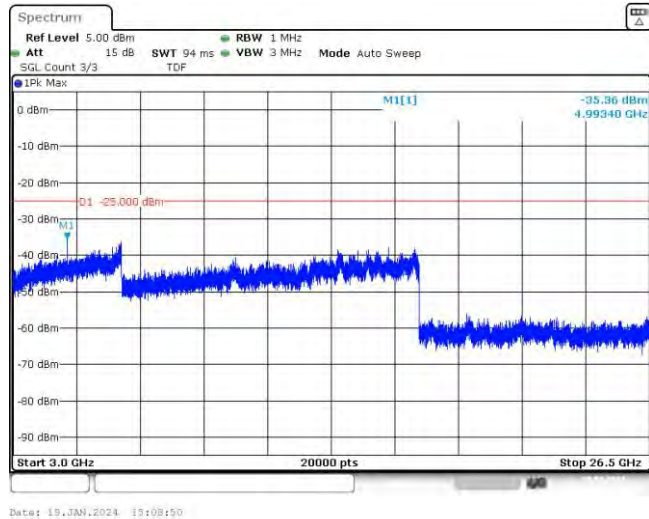

Band41-20MHz-16QAM-39750-1RB#0-Range3:3000~26500MHz