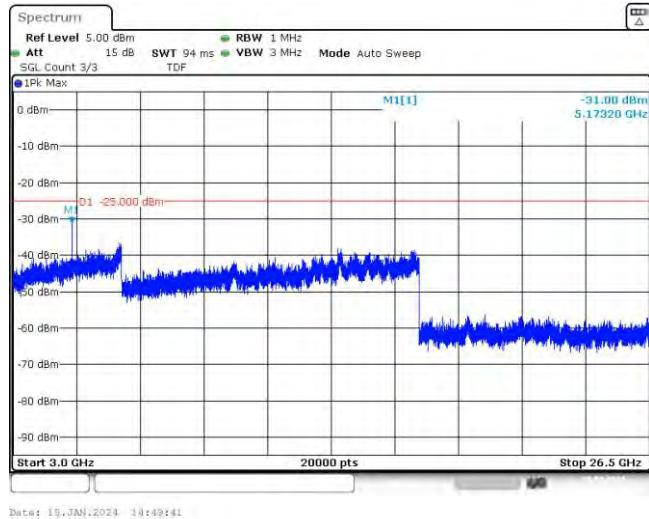

Band41-15MHz-QPSK-40620-1RB#0-Range3:3000~26500MHz