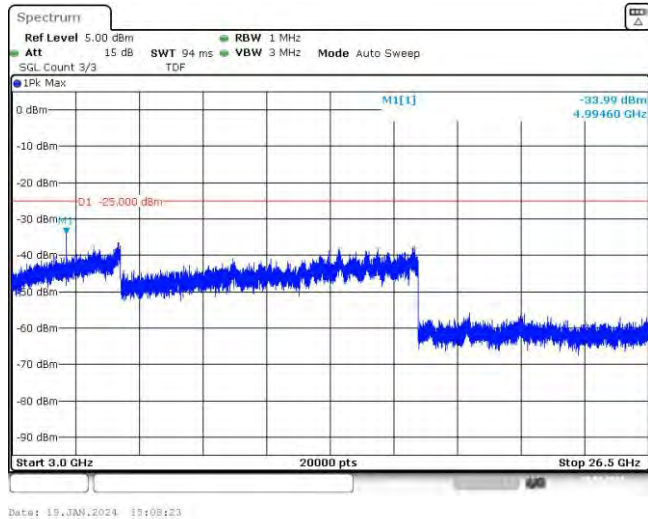

Band1-20MHz-QPSK-39750-1RB#0-Range3:3000~26500MHz