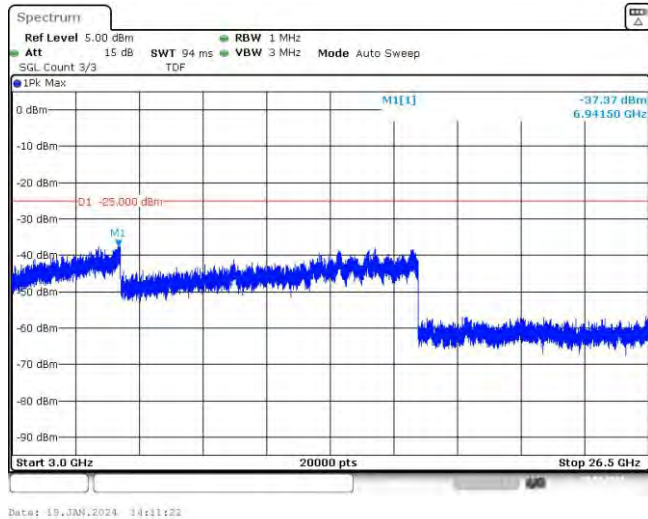

Band41-5MHz-16QAM-40620-25RB#0-Range2:1000~3000MHz

Band41-5MHz-16QAM-40620-25RB#0-Range3:3000~26500MHz

Band41-5MHz-16QAM-41565-1RB#0-Range1:30~1000MHz

Band41-5MHz-16QAM-41565-1RB#0-Range2:1000~3000MHz

Band41-5MHz-16QAM-41565-1RB#0-Range3:3000~26500MHz