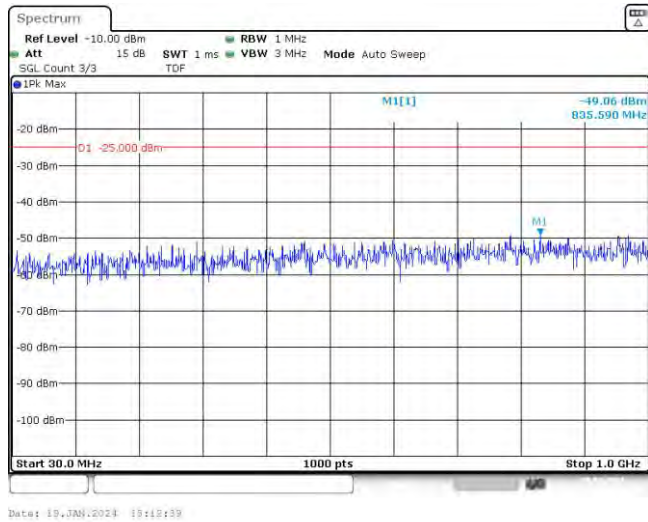

Band41-20MHz-QPSK-40620-100RB#0-Range3:3000~26500MHz

Band41-20MHz-QPSK-41490-1RB#0-Range1:30~1000MHz

Band41-20MHz-QPSK-41490-1RB#0-Range2:1000~3000MHz

Band41-20MHz-QPSK-41490-1RB#0-Range3:3000~26500MHz

Band41-20MHz-QPSK-41490-100RB#0-Range1:30~1000MHz