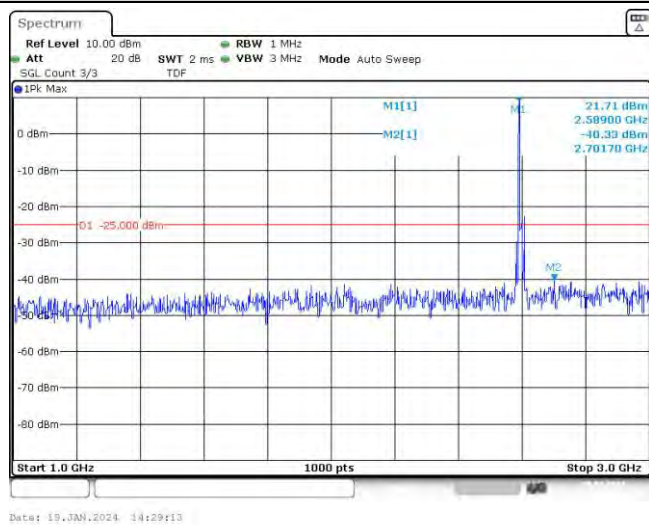

Band41-10MHz-QPSK-40620-1RB#0-Range2:1000~3000MHz