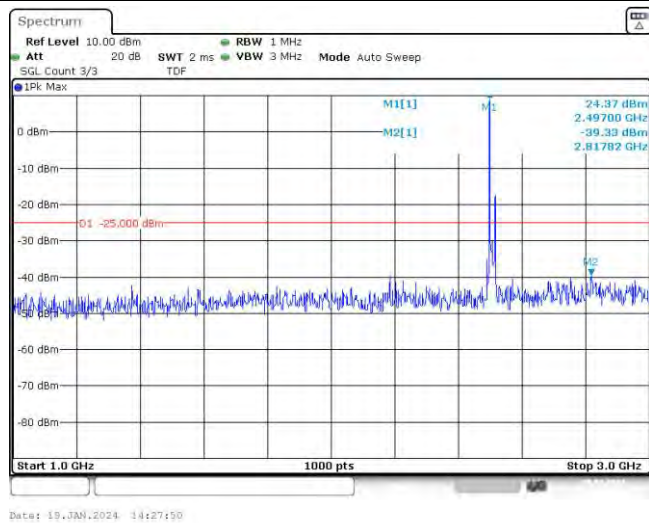

Band41-10MHz-QPSK-41540-50RB#0-Range3:3000~26500MHz

Band41-10MHz-16QAM-39700-1RB#0-Range1:30~1000MHz

Band41-10MHz-16QAM-39700-1RB#0-Range2:1000~3000MHz

Band41-10MHz-16QAM-39700-1RB#0-Range3:3000~26500MHz