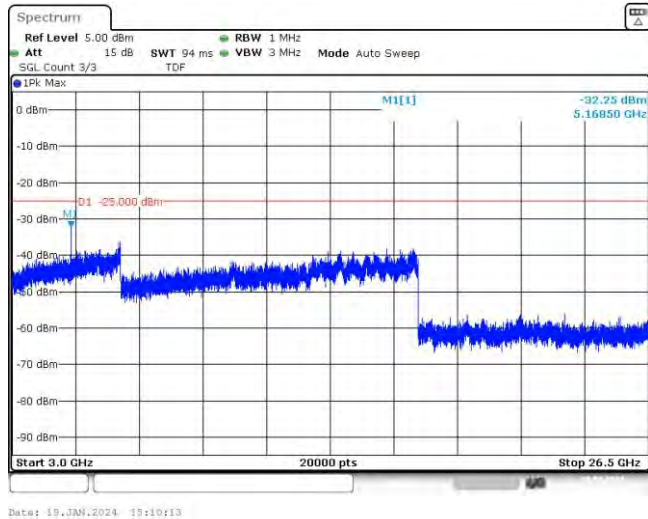

Band41-20MHz-QPSK-40620-1RB#0-Range3:3000~26500MHz