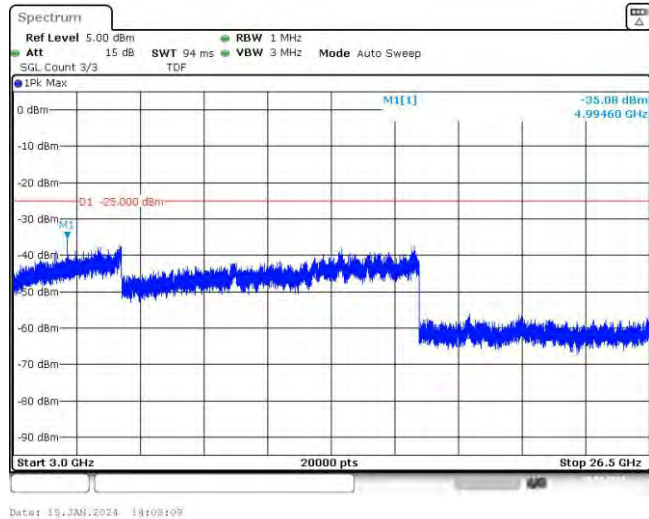

Band41-5MHz-QPSK-39675-25RB#0-Range3:3000~26500MHz