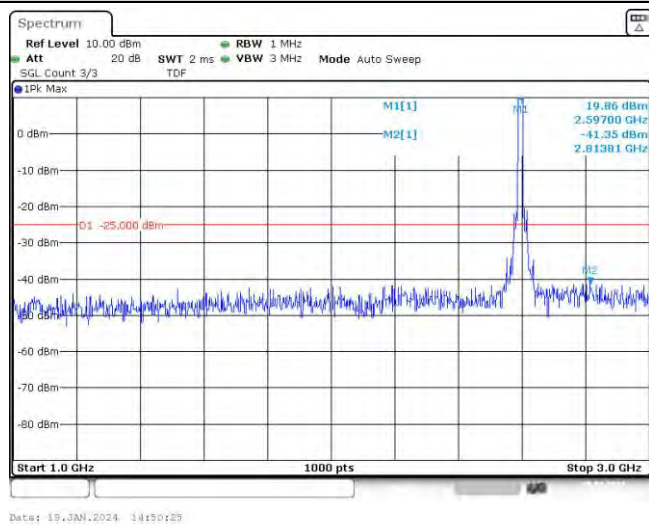

Band41-15MHz-QPSK-40620-1RB#0-Range2:1000~3000MHz

Band41-15MHz-QPSK-40620-1RB#0-Range3:3000~26500MHz

Band41-15MHz-QPSK-40620-75RB#0-Range1:30~1000MHz

Band41-15MHz-QPSK-40620-75RB#0-Range2:1000~3000MHz

Band41-15MHz-QPSK-40620-75RB#0-Range3:3000~26500MHz