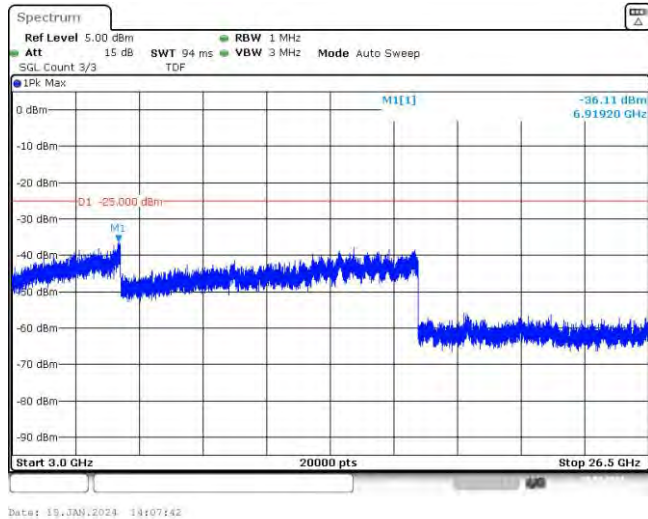

Band41-5MHz-16QAM-39675-1RB#0-Range3:3000~26500MHz