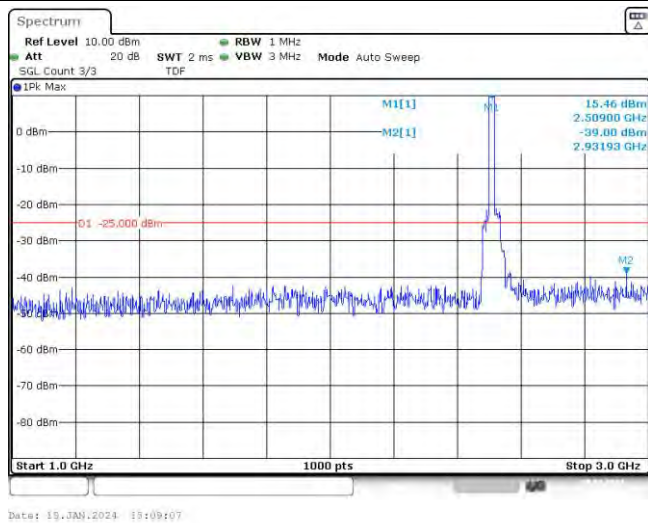

Band1-20MHz-QPSK-39750-1RB#0-Range3:3000~26500MHz

Band41-20MHz-QPSK-39750-100RB#0-Range1:30~1000MHz

Band41-20MHz-QPSK-39750-100RB#0-Range2:1000~3000MHz

Band41-20MHz-QPSK-39750-100RB#0-Range3:3000~26500MHz