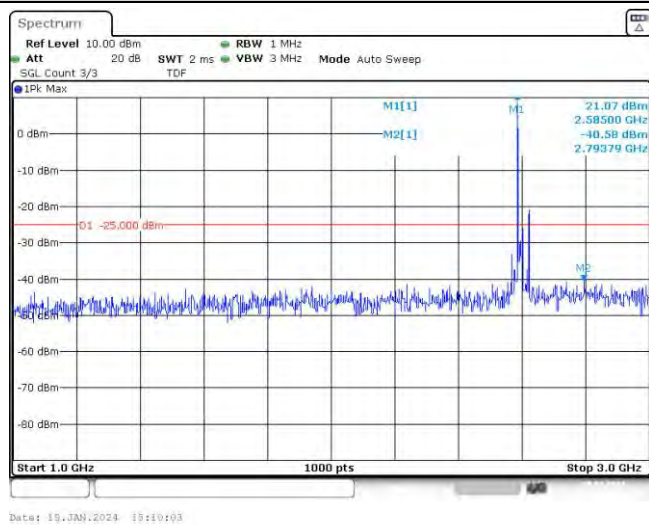

Band41-20MHz-QPSK-40620-1RB#0-Range2:1000~3000MHz