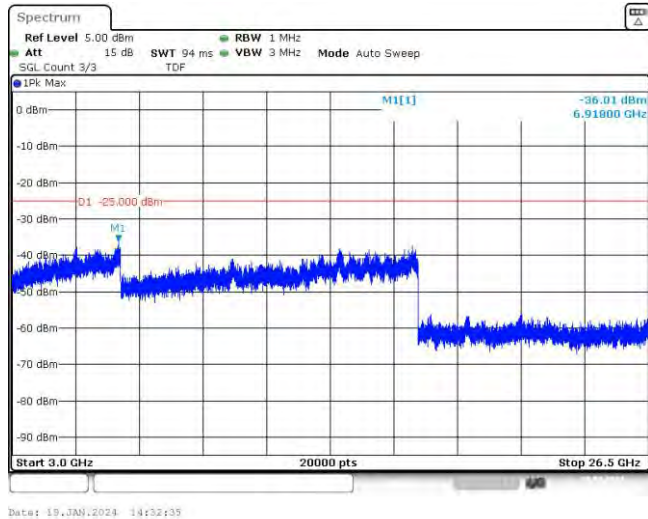

Band41-10MHz-16QAM-41540-50RB#0-Range3:3000~26500MHz