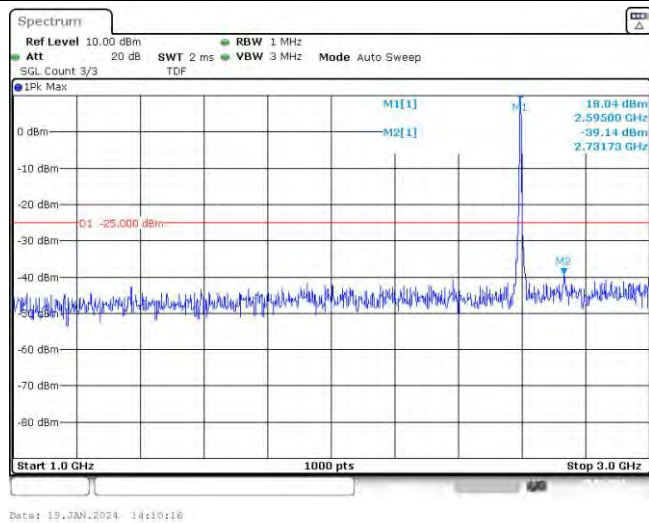

Band41-5MHz-16QAM-40620-25RB#0-Range2:1000~3000MHz