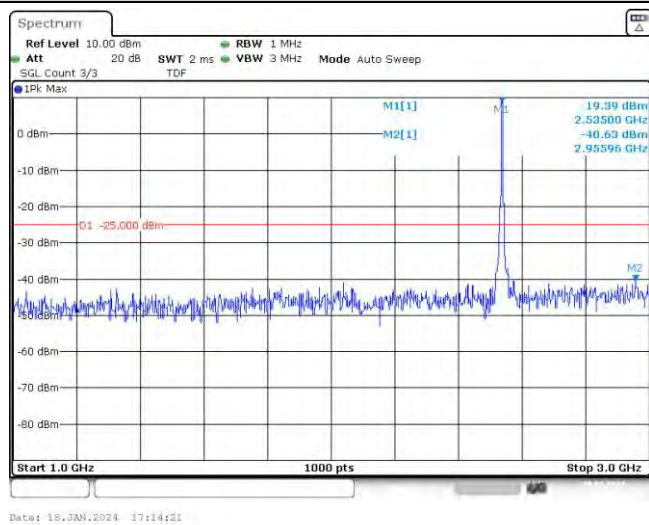

Band7-5MHz-QPSK-21100-25RB#0-Range2:1000~3000MHz