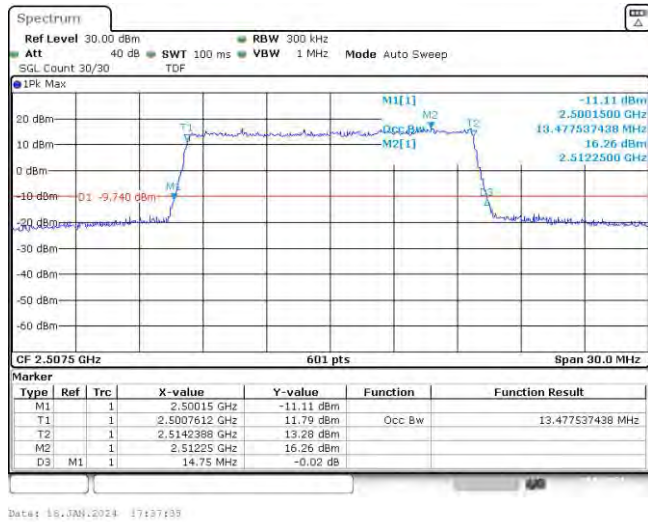

Band7-15MHz-16QAM-20825-75RB#0