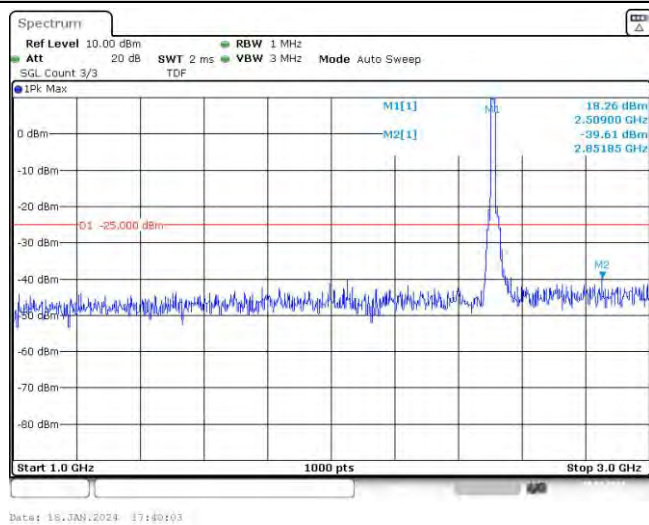

Band7-15MHz-16QAM-20825-75RB#0-Range2:1000~3000MHz