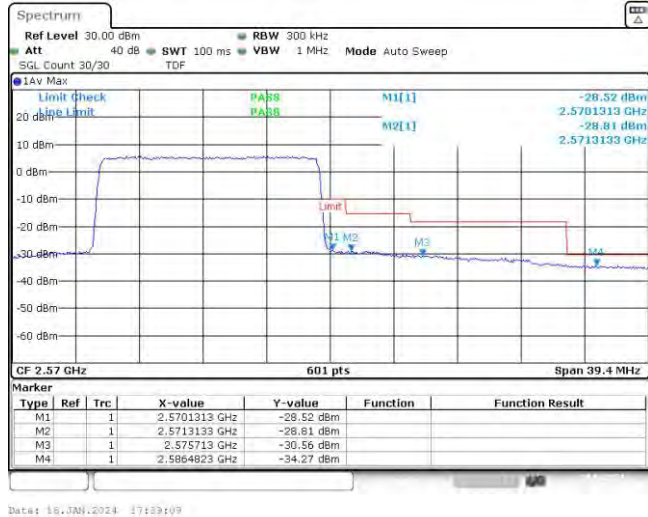

Band7-20MHz-QPSK-20850-100RB#0

Band7-20MHz-QPSK-21350-100RB#0

Band7-20MHz-16QAM-20850-100RB#0