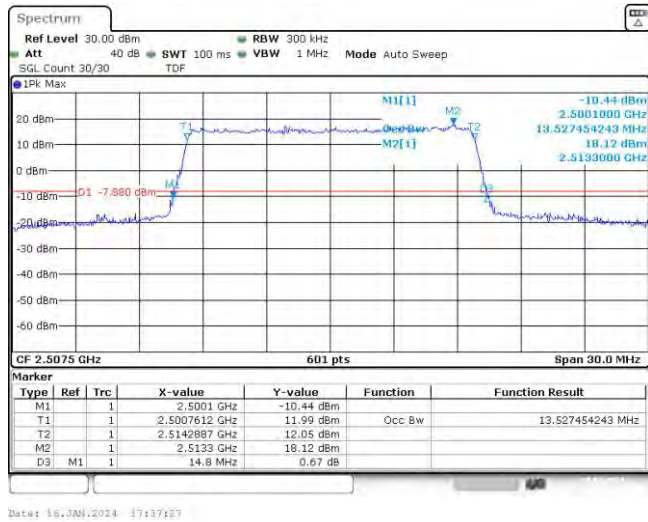

Band7-15MHz-QPSK-20825-75RB#0