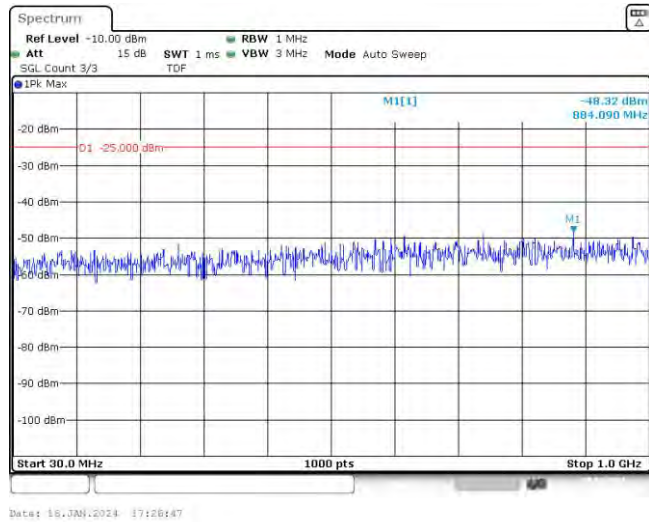

Band7-10MHz-16QAM-20800-50RB#0-Range1:30~1000MHz