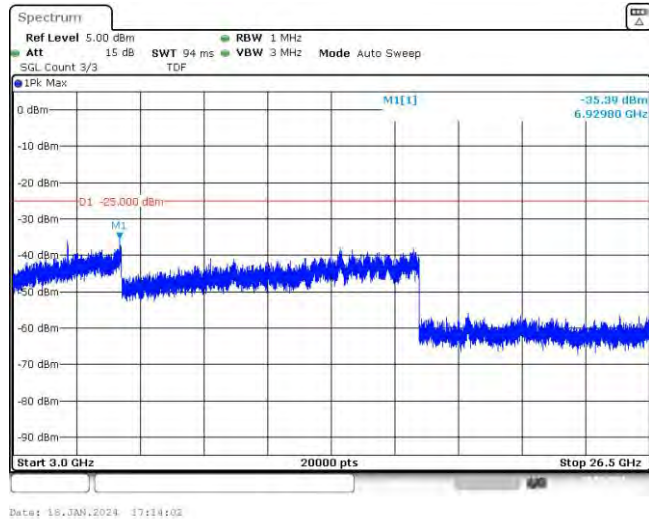

Band7-5MHz-QPSK-21425-25RB#0-Range2:1000~3000MHz

Band7-5MHz-QPSK-21425-25RB#0-Range3:3000~26500MHz

Band7-5MHz-16QAM-20775-25RB#0-Range1:30~1000MHz

Band7-5MHz-16QAM-20775-25RB#0-Range2:1000~3000MHz

Band7-5MHz-16QAM-20775-25RB#0-Range3:3000~26500MHz