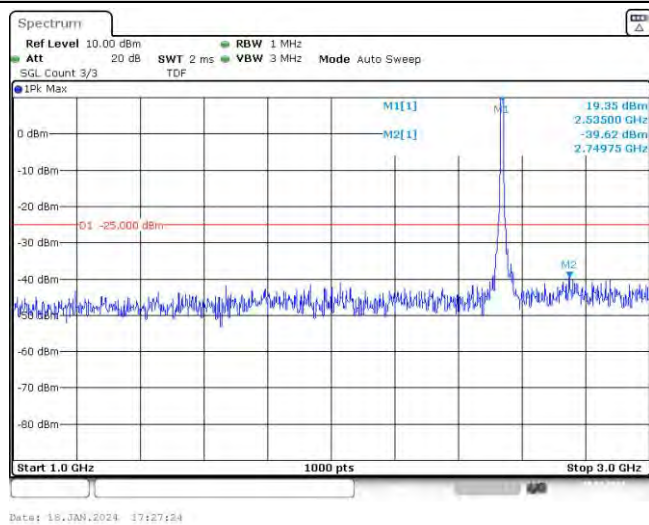

Band7-10MHz-QPSK-21100-50RB#0-Range2:1000~3000MHz