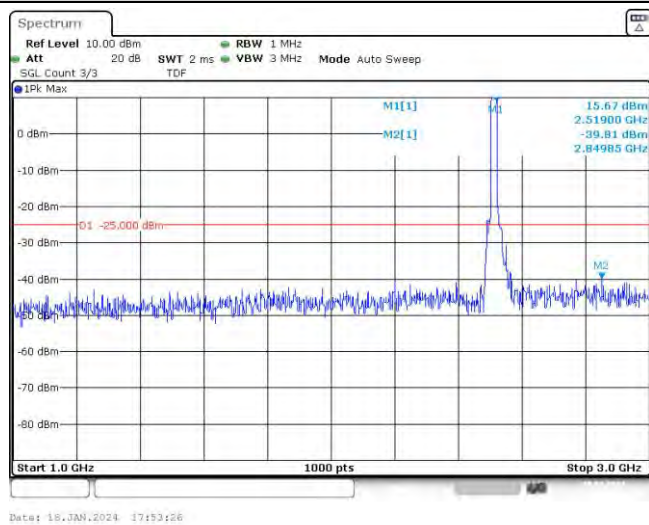

Band7-20MHz-QPSK-21350-100RB#0-Range1:30~1000MHz

Band7-20MHz-QPSK-21350-100RB#0-Range2:1000~3000MHz

Band7-20MHz-QPSK-21350-100RB#0-Range3:3000~26500MHz

Band7-20MHz-16QAM-20850-100RB#0-Range1:30~1000MHz

Band7-20MHz-16QAM-20850-100RB#0-Range2:1000~3000MHz