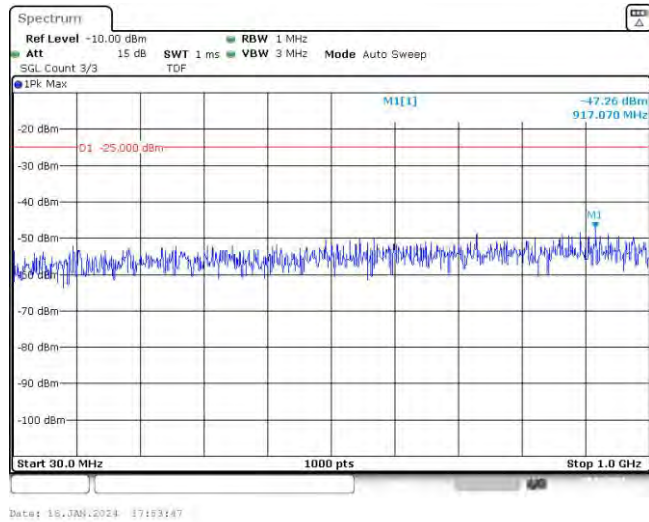

Band7-20MHz-QPSK-21100-100RB#0-Range1:30~1000MHz