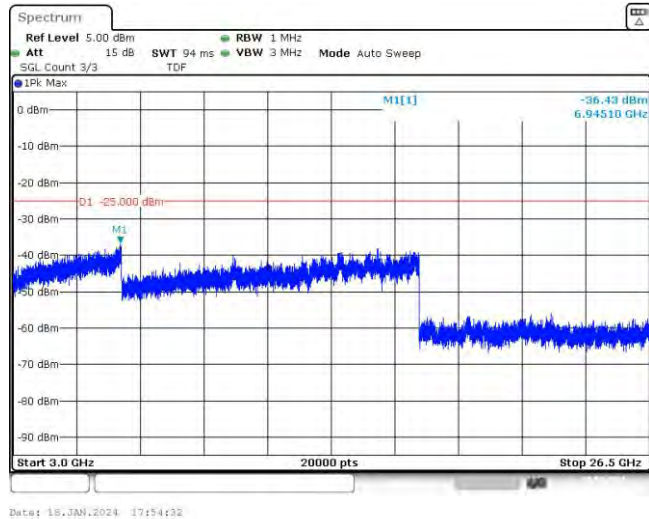

Band7-20MHz-16QAM-20850-100RB#0-Range3:3000~26500MHz

Band7-20MHz-16QAM-21100-100RB#0-Range1:30~1000MHz

Band7-20MHz-16QAM-21100-100RB#0-Range2:1000~3000MHz

Band7-20MHz-16QAM-21100-100RB#0-Range3:3000~26500MHz