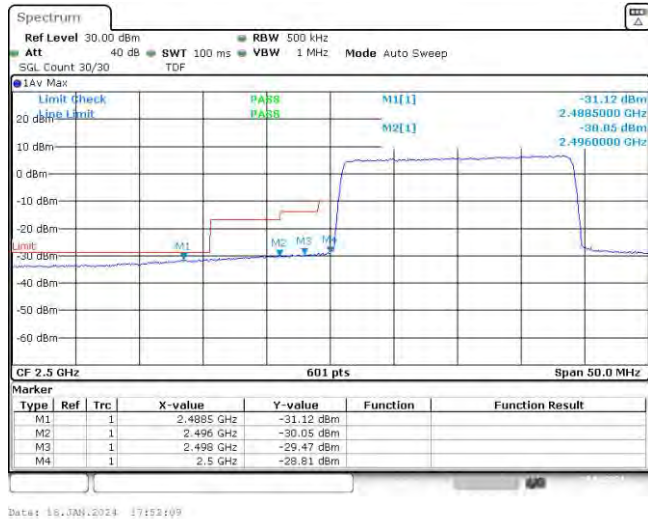

Band7-20MHz-16QAM-21350-100RB#0