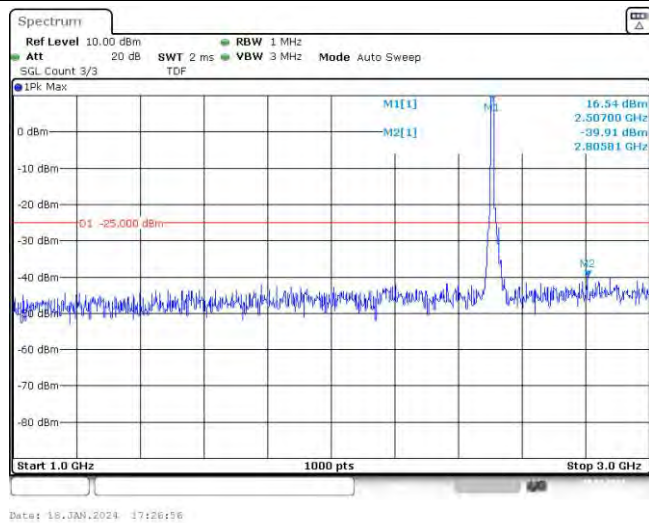

Band7-10MHz-16QAM-20800-50RB#0-Range2:1000~3000MHz

Band7-10MHz-16QAM-20800-50RB#0-Range3:3000~26500MHz