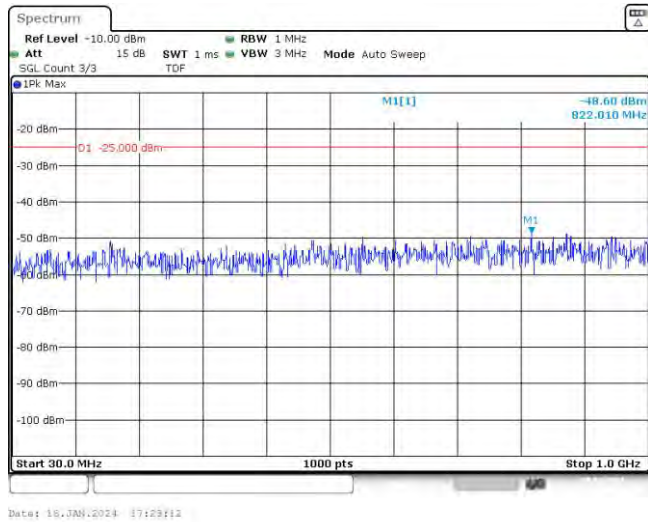

Band7-10MHz-QPSK-21400-50RB#0-Range1:30~1000MHz