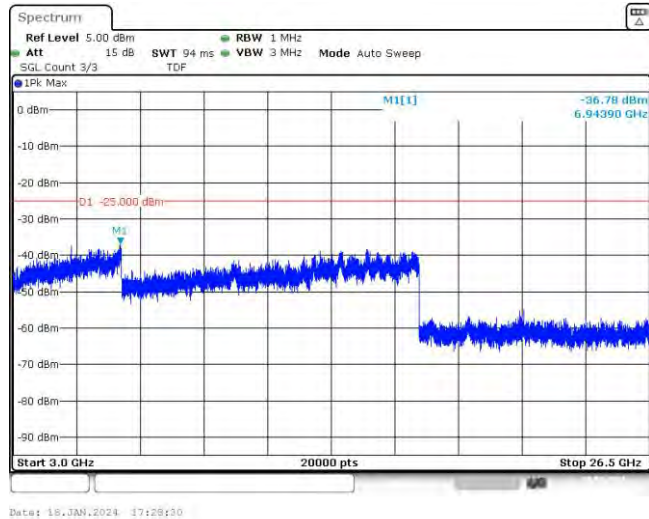

Band7-10MHz-QPSK-21100-50RB#0-Range2:1000~3000MHz

Band7-10MHz-QPSK-21100-50RB#0-Range3:3000~26500MHz

Band7-10MHz-QPSK-21400-50RB#0-Range1:30~1000MHz

Band7-10MHz-QPSK-21400-50RB#0-Range2:1000~3000MHz

Band7-10MHz-QPSK-21400-50RB#0-Range3:3000~26500MHz