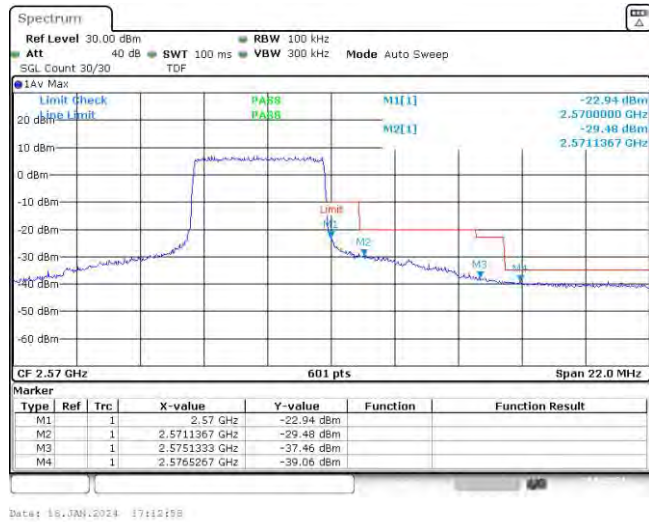

Band7-5MHz-16QAM-21425-25RB#0