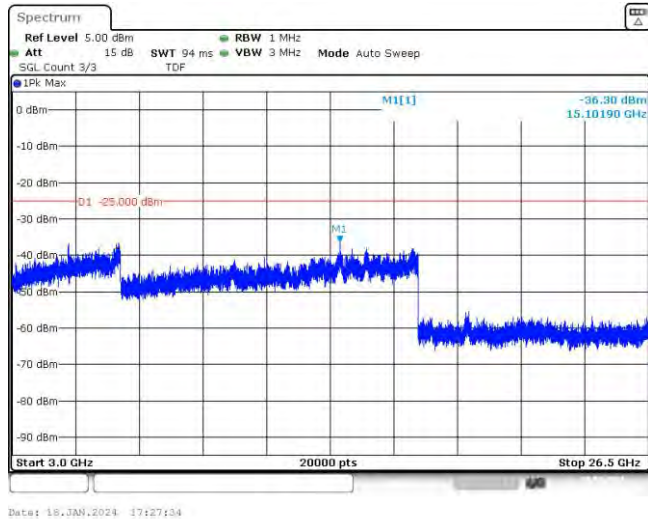

Band7-10MHz-QPSK-21100-50RB#0-Range3:3000~26500MHz