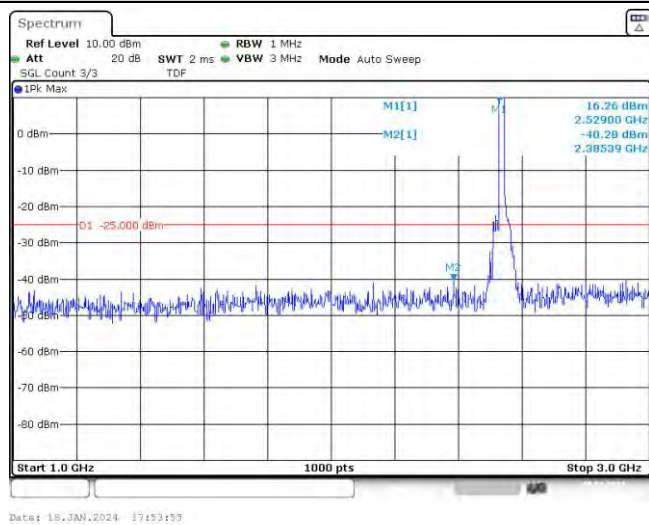

Band7-20MHz-QPSK-21100-100RB#0-Range2:1000~3000MHz