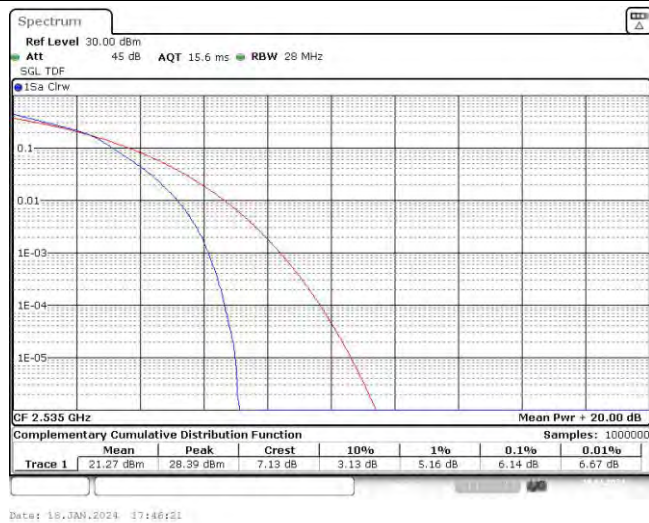

Band7-15MHz-16QAM-21100-75RB#0