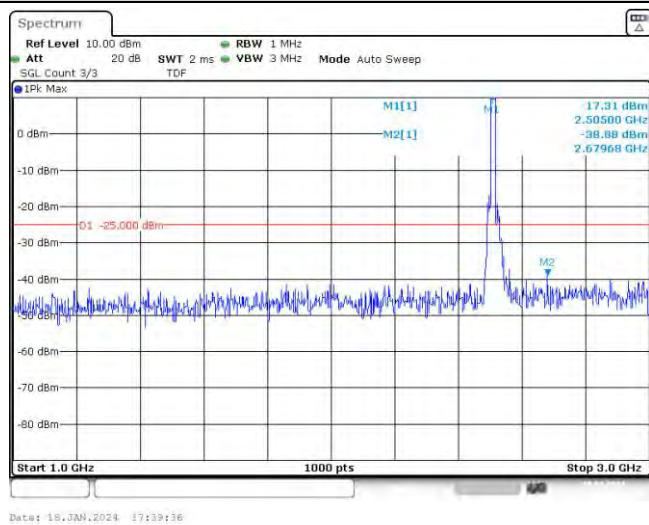

Band7-15MHz-QPSK-20825-75RB#0-Range2:1000~3000MHz