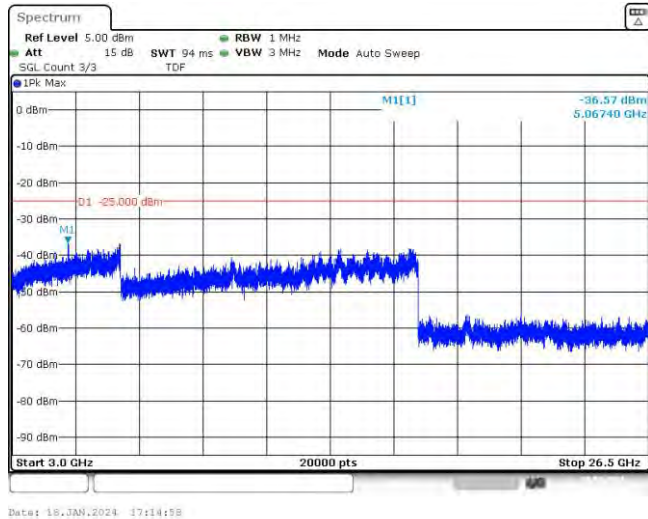

Band7-5MHz-16QAM-21100-25RB#0-Range3:3000~26500MHz