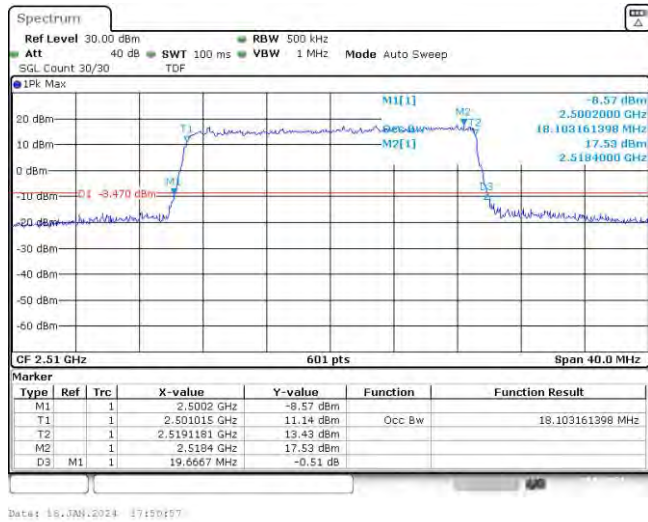

Band7-20MHz-16QAM-20850-100RB#0