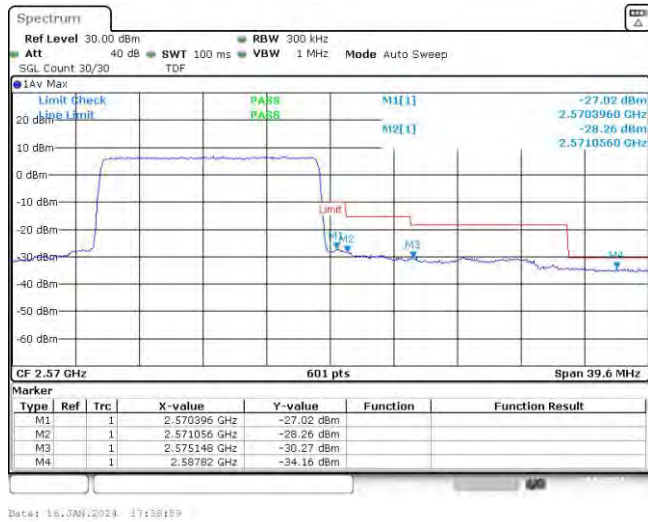

Band7-15MHz-QPSK-21375-75RB#0