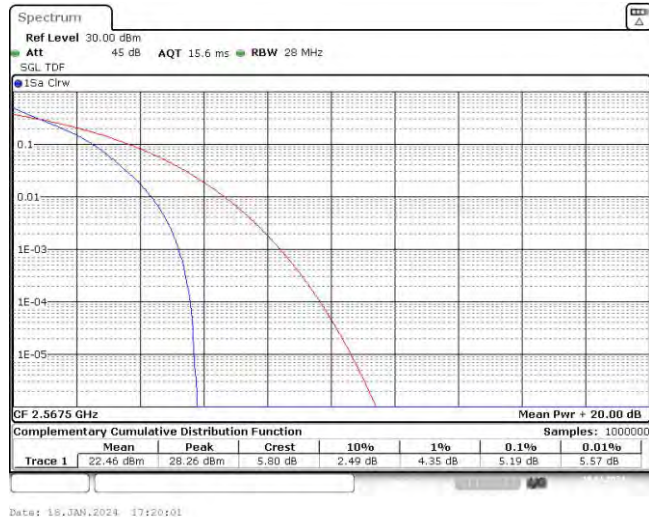

Date: 18.JAN.2024 17:20:01