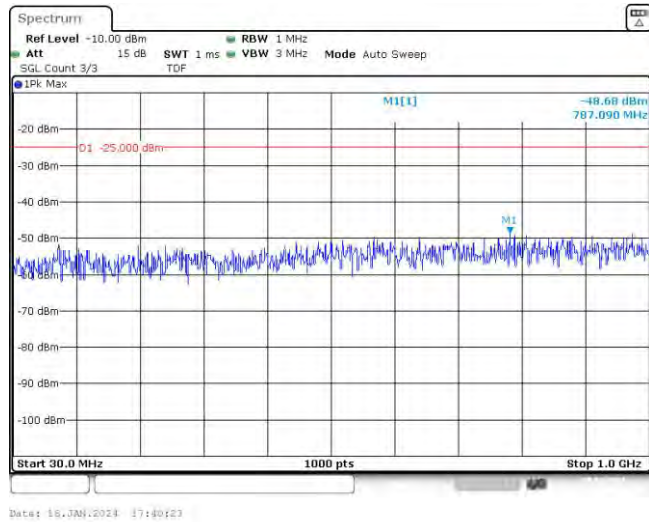

Band7-15MHz-QPSK-20825-75RB#0-Range1:30~1000MHz

Band7-15MHz-QPSK-20825-75RB#0-Range2:1000~3000MHz

Band7-15MHz-QPSK-20825-75RB#0-Range3:3000~26500MHz

Band7-15MHz-QPSK-21100-75RB#0-Range1:30~1000MHz

Band7-15MHz-QPSK-21100-75RB#0-Range2:1000~3000MHz