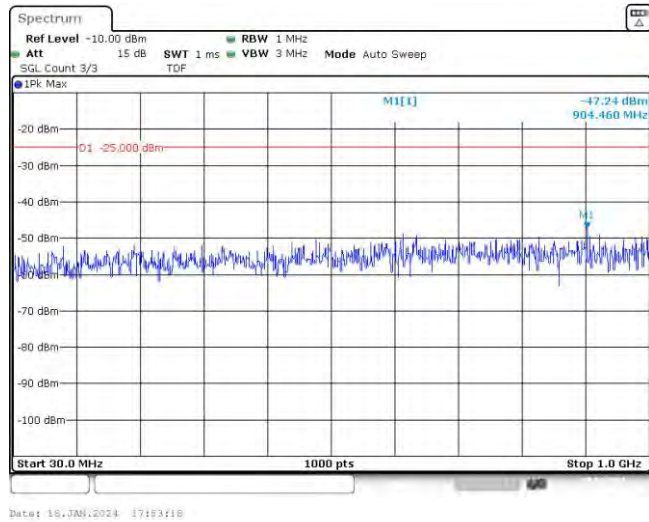

Band7-20MHz-QPSK-21350-100RB#0-Range1:30~1000MHz

Band7-20MHz-QPSK-21350-100RB#0-Range2:1000~3000MHz

Band7-20MHz-QPSK-21350-100RB#0-Range3:3000~26500MHz

Band7-20MHz-16QAM-20850-100RB#0-Range1:30~1000MHz

Band7-20MHz-16QAM-20850-100RB#0-Range2:1000~3000MHz