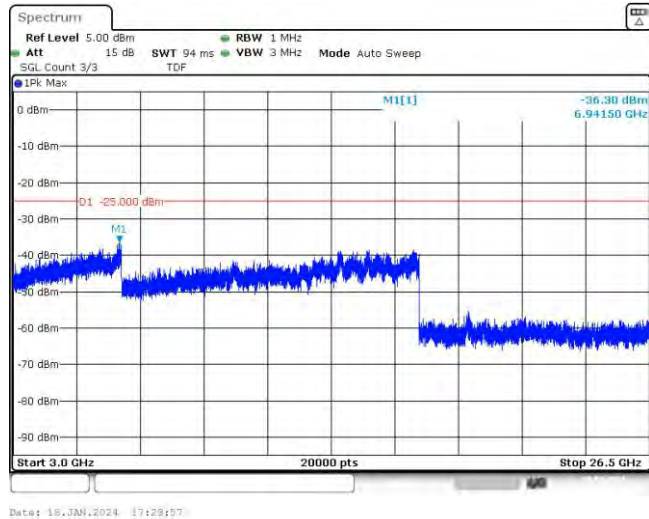

Band7-10MHz-16QAM-21100-50RB#0-Range3:3000~26500MHz

Band7-10MHz-16QAM-21400-50RB#0-Range1:30~1000MHz

Band7-10MHz-16QAM-21400-50RB#0-Range2:1000~3000MHz

Band7-10MHz-16QAM-21400-50RB#0-Range3:3000~26500MHz