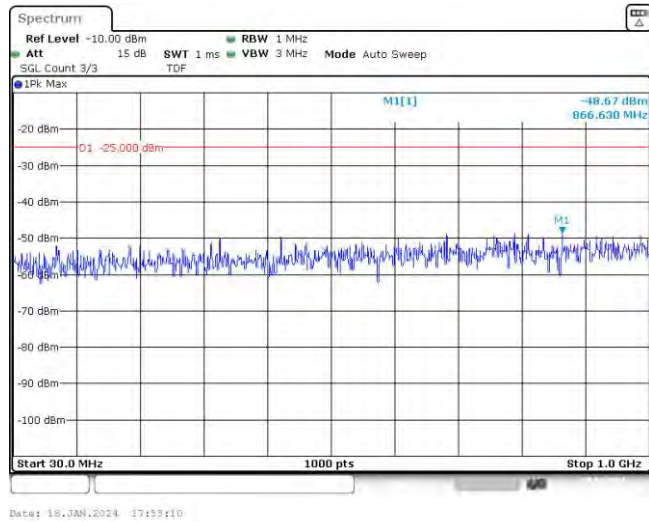

Band7-20MHz-16QAM-21350-100RB#0-Range1:30~1000MHz