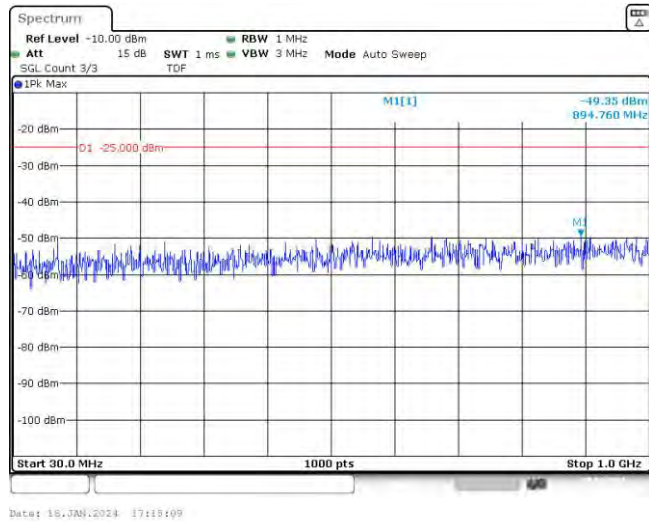

## Band7-5MHz-QPSK-20775-25RB#0-Range3:3000~26500MHz

Band7-5MHz-QPSK-21100-25RB#0-Range1:30~1000MHz

Band7-5MHz-QPSK-21100-25RB#0-Range2:1000~3000MHz

Band7-5MHz-QPSK-21100-25RB#0-Range3:3000~26500MHz

Band7-5MHz-QPSK-21425-25RB#0-Range1:30~1000MHz