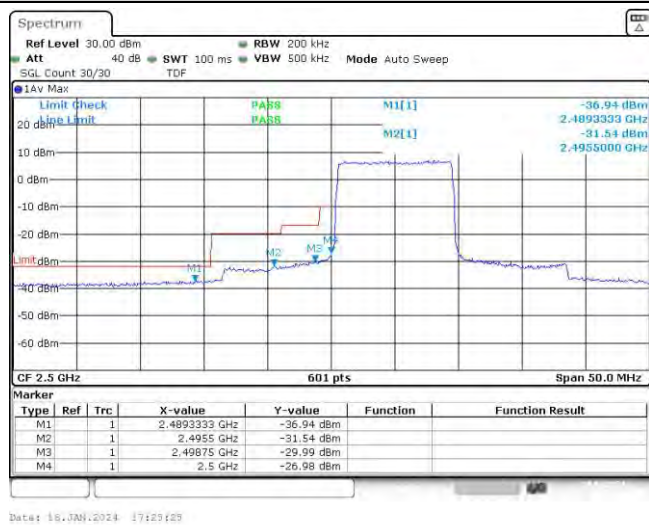

Band7-10MHz-QPSK-20800-50RB#0

Band7-10MHz-QPSK-21400-50RB#0