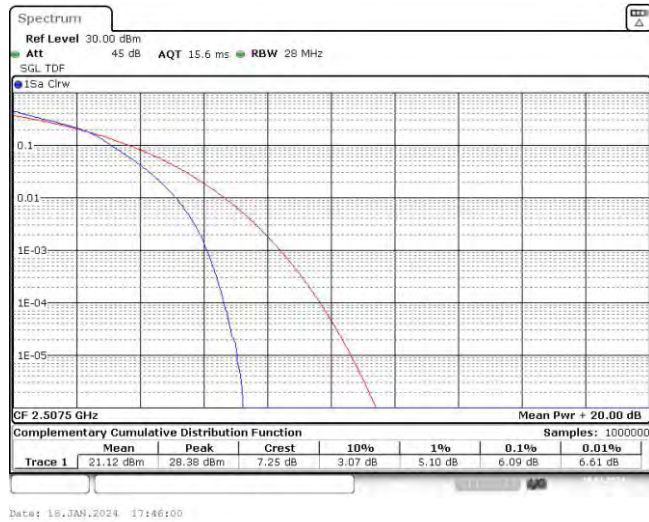

Band7-15MHz-16QAM-20825-75RB#0