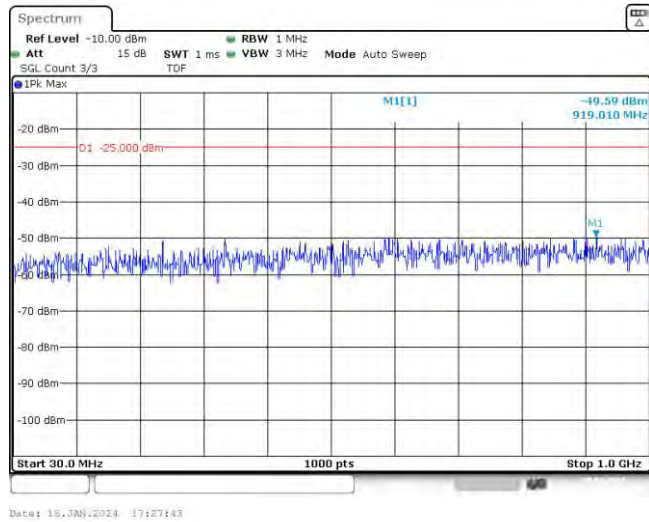

Band7-10MHz-16QAM-20800-50RB#0-Range1:30~1000MHz

Band7-10MHz-16QAM-20800-50RB#0-Range2:1000~3000MHz

Band7-10MHz-16QAM-20800-50RB#0-Range3:3000~26500MHz

Band7-10MHz-16QAM-21100-50RB#0-Range1:30~1000MHz

Band7-10MHz-16QAM-21100-50RB#0-Range2:1000~3000MHz