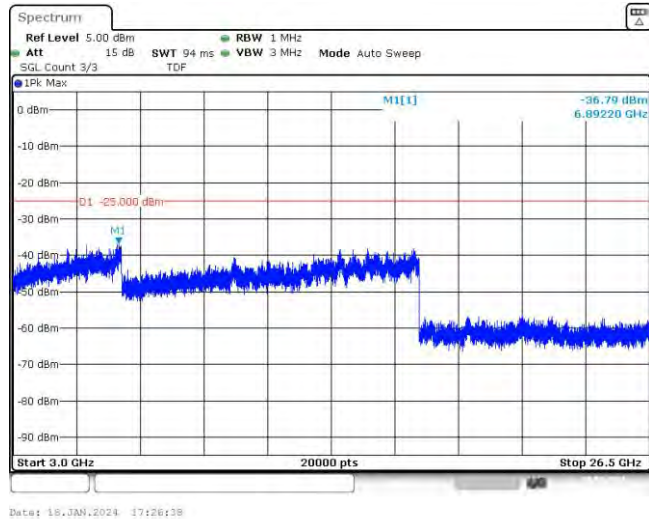

Band7-5MHz-16QAM-21425-25RB#0-Range3:3000~26500MHz

Band7-10MHz-QPSK-20800-50RB#0-Range1:30~1000MHz

Band7-10MHz-QPSK-20800-50RB#0-Range2:1000~3000MHz

Band7-10MHz-QPSK-20800-50RB#0-Range3:3000~26500MHz

Band7-10MHz-QPSK-21100-50RB#0-Range1:30~1000MHz