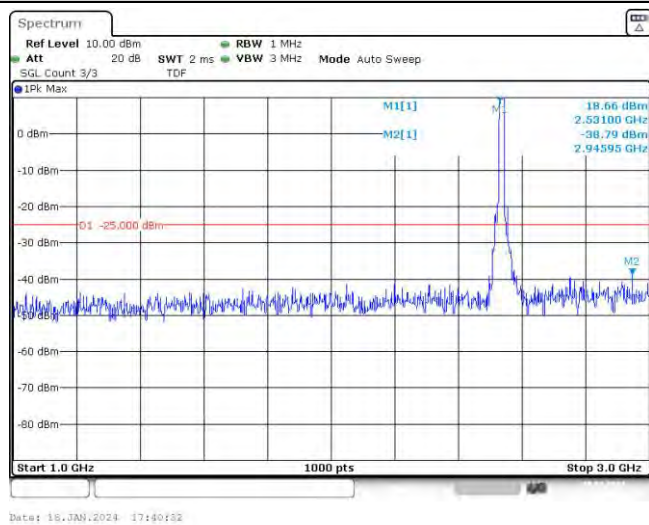

Band7-15MHz-QPSK-20825-75RB#0-Range1:30~1000MHz

Band7-15MHz-QPSK-20825-75RB#0-Range2:1000~3000MHz

Band7-15MHz-QPSK-20825-75RB#0-Range3:3000~26500MHz

Band7-15MHz-QPSK-21100-75RB#0-Range1:30~1000MHz

Band7-15MHz-QPSK-21100-75RB#0-Range2:1000~3000MHz