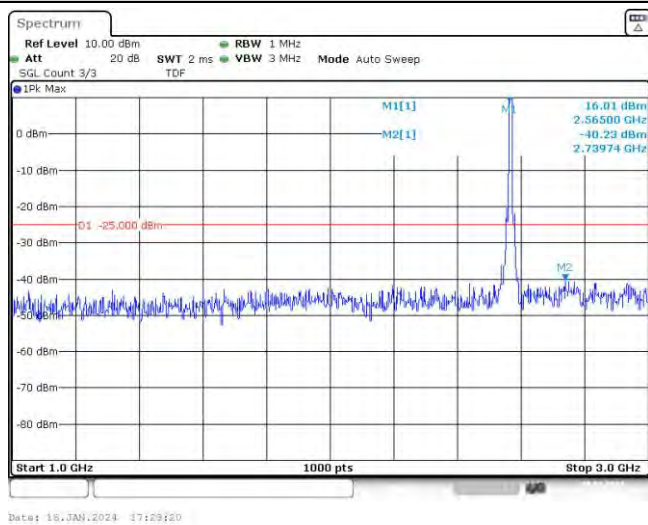

Band7-10MHz-QPSK-21100-50RB#0-Range2:1000~3000MHz

Band7-10MHz-QPSK-21100-50RB#0-Range3:3000~26500MHz

Band7-10MHz-QPSK-21400-50RB#0-Range1:30~1000MHz

Band7-10MHz-QPSK-21400-50RB#0-Range2:1000~3000MHz

Band7-10MHz-QPSK-21400-50RB#0-Range3:3000~26500MHz