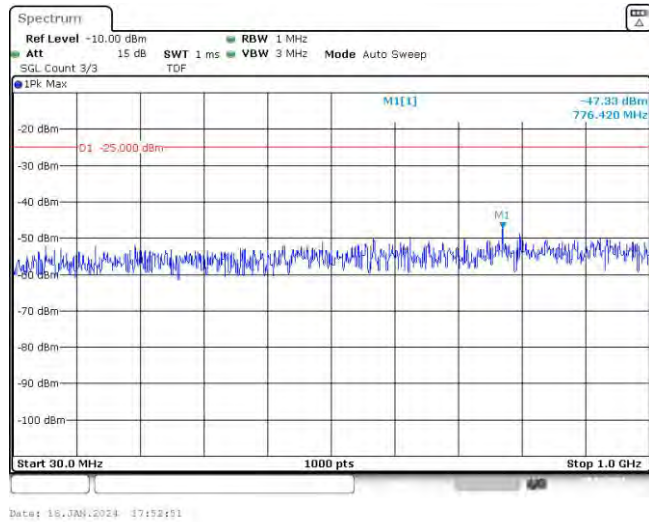

Band7-15MHz-16QAM-21375-75RB#0-Range1:30~1000MHz

Band7-15MHz-16QAM-21375-75RB#0-Range2:1000~3000MHz

Band7-15MHz-16QAM-21375-75RB#0-Range3:3000~26500MHz

Band7-20MHz-QPSK-20850-100RB#0-Range1:30~1000MHz

Band7-20MHz-QPSK-20850-100RB#0-Range2:1000~3000MHz