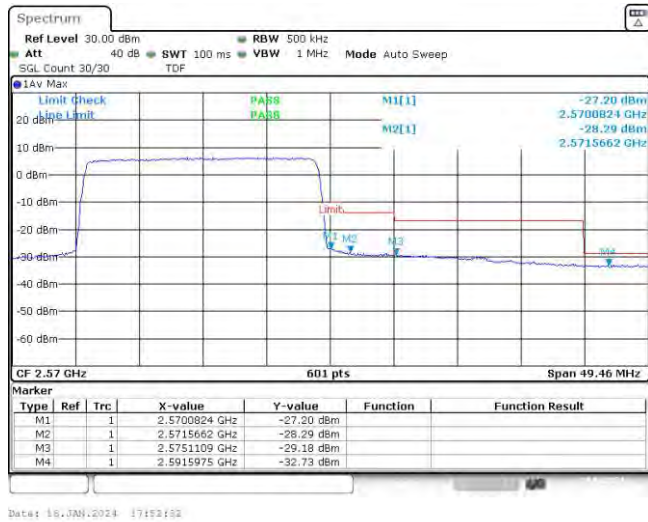

Band7-20MHz-16QAM-21350-100RB#0