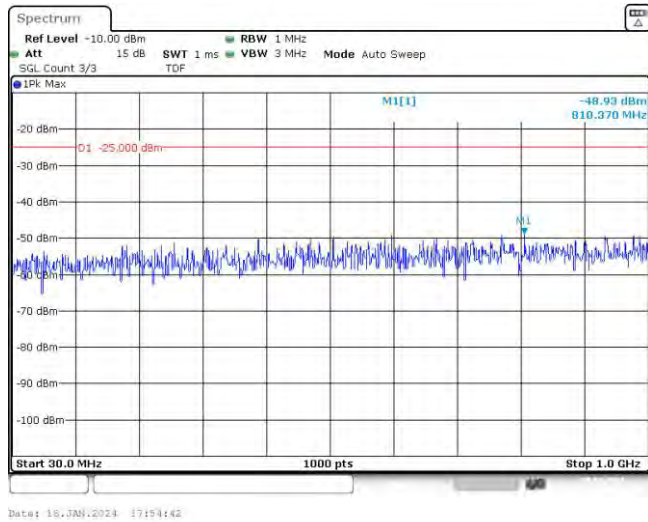

Band7-20MHz-QPSK-21350-100RB#0-Range1:30~1000MHz