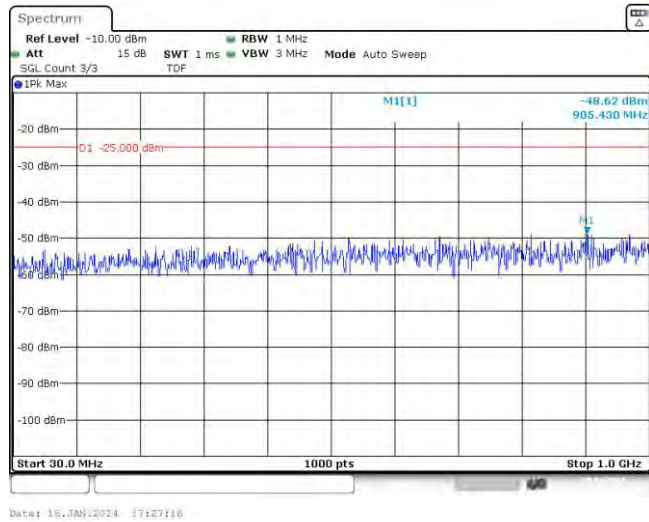

Band7-5MHz-16QAM-21425-25RB#0-Range3:3000~26500MHz

Band7-10MHz-QPSK-20800-50RB#0-Range1:30~1000MHz

Band7-10MHz-QPSK-20800-50RB#0-Range2:1000~3000MHz

Band7-10MHz-QPSK-20800-50RB#0-Range3:3000~26500MHz

Band7-10MHz-QPSK-21100-50RB#0-Range1:30~1000MHz