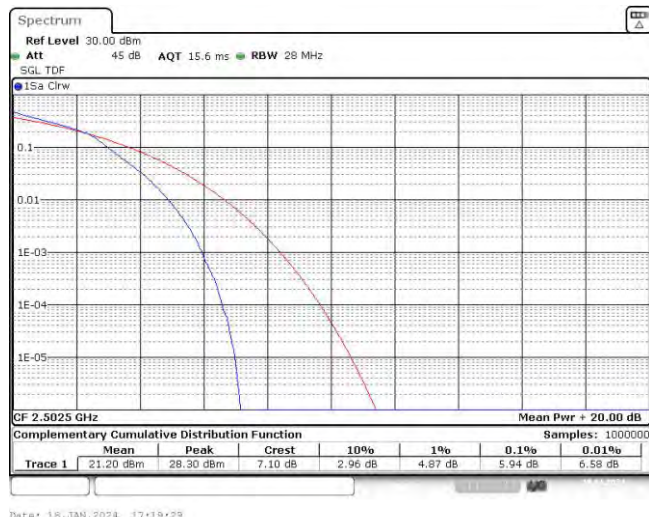

Band7-5MHz-16QAM-20775-25RB#0

Date: 18.JAN.2024 17:19:29