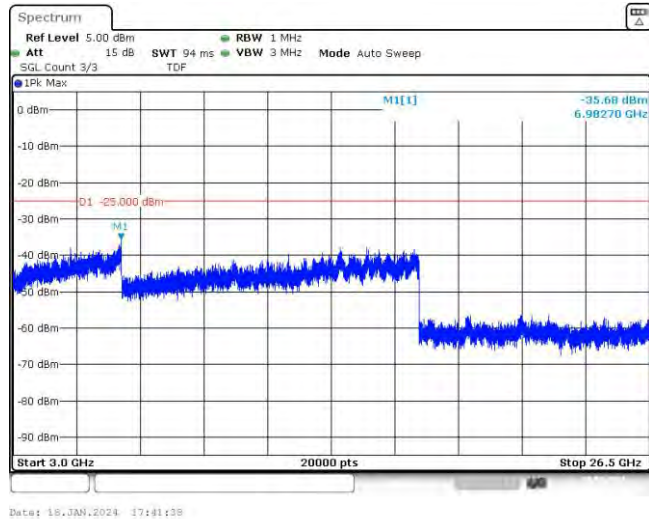

Band7-15MHz-QPSK-21100-75RB#0-Range3:3000~26500MHz

Band7-15MHz-QPSK-21375-75RB#0-Range1:30~1000MHz

Band7-15MHz-QPSK-21375-75RB#0-Range2:1000~3000MHz

Band7-15MHz-QPSK-21375-75RB#0-Range3:3000~26500MHz

Band7-15MHz-16QAM-20825-75RB#0-Range1:30~1000MHz