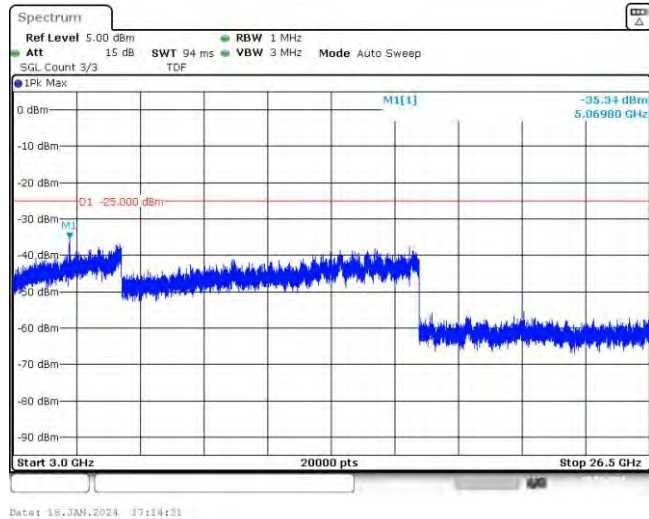

## Band7-5MHz-QPSK-20775-25RB#0-Range3:3000~26500MHz

Band7-5MHz-QPSK-21100-25RB#0-Range1:30~1000MHz

Band7-5MHz-QPSK-21100-25RB#0-Range2:1000~3000MHz

Band7-5MHz-QPSK-21100-25RB#0-Range3:3000~26500MHz

Band7-5MHz-QPSK-21425-25RB#0-Range1:30~1000MHz