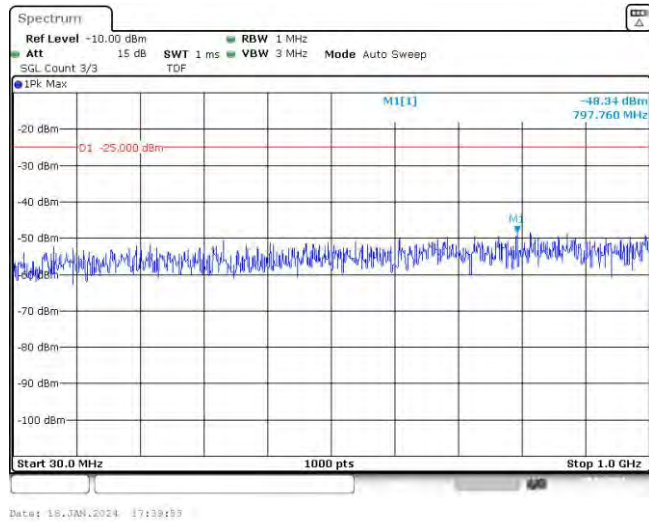

Band7-15MHz-QPSK-21100-75RB#0-Range3:3000~26500MHz

Band7-15MHz-QPSK-21375-75RB#0-Range1:30~1000MHz

Band7-15MHz-QPSK-21375-75RB#0-Range2:1000~3000MHz

Band7-15MHz-QPSK-21375-75RB#0-Range3:3000~26500MHz

Band7-15MHz-16QAM-20825-75RB#0-Range1:30~1000MHz