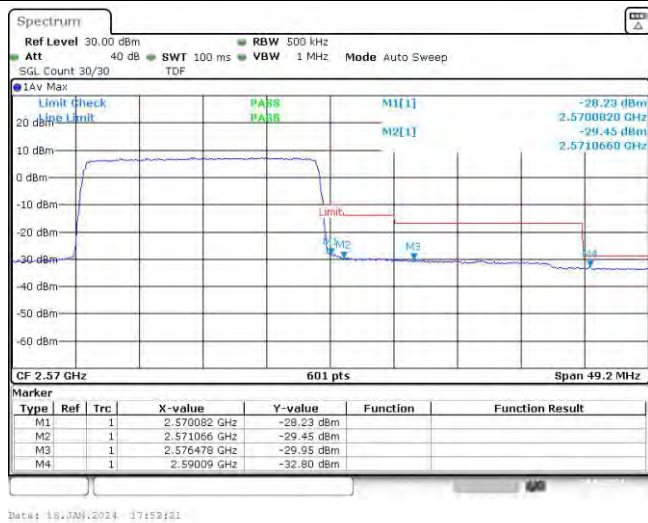

Band7-20MHz-QPSK-21350-100RB#0

Band7-20MHz-16QAM-20850-100RB#0