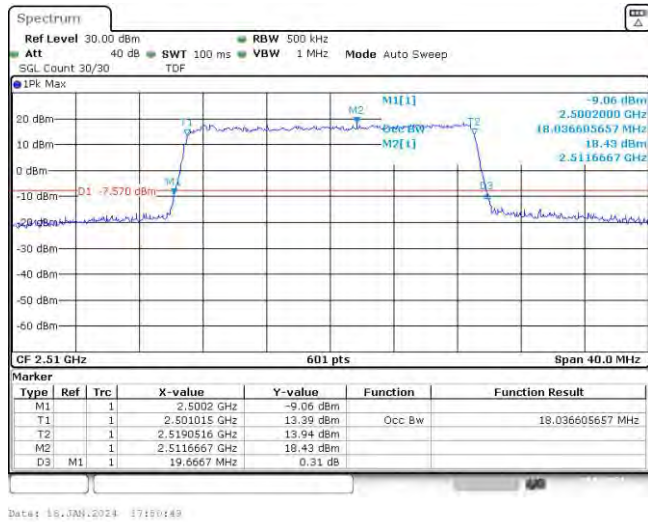

### Band7-20MHz-QPSK-20850-100RB#0