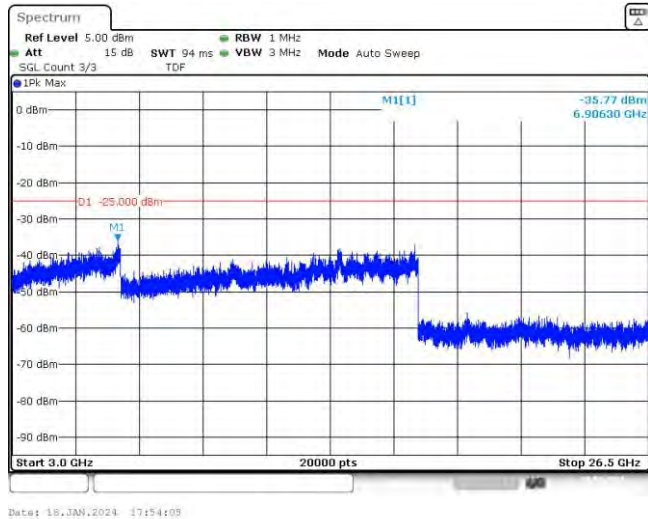

Band7-20MHz-QPSK-20850-100RB#0-Range3:3000~26500MHz

Band7-20MHz-QPSK-21100-100RB#0-Range1:30~1000MHz

Band7-20MHz-QPSK-21100-100RB#0-Range2:1000~3000MHz

Band7-20MHz-QPSK-21100-100RB#0-Range3:3000~26500MHz