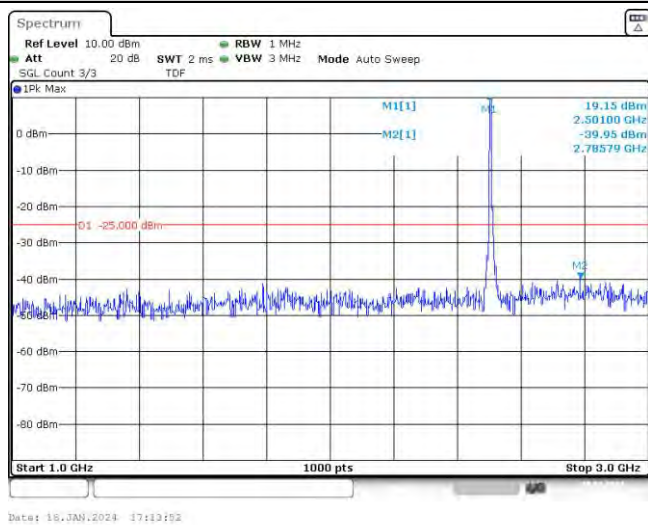

Band7-5MHz-QPSK-21425-25RB#0-Range2:1000~3000MHz

Band7-5MHz-QPSK-21425-25RB#0-Range3:3000~26500MHz

Band7-5MHz-16QAM-20775-25RB#0-Range1:30~1000MHz

Band7-5MHz-16QAM-20775-25RB#0-Range2:1000~3000MHz

Band7-5MHz-16QAM-20775-25RB#0-Range3:3000~26500MHz