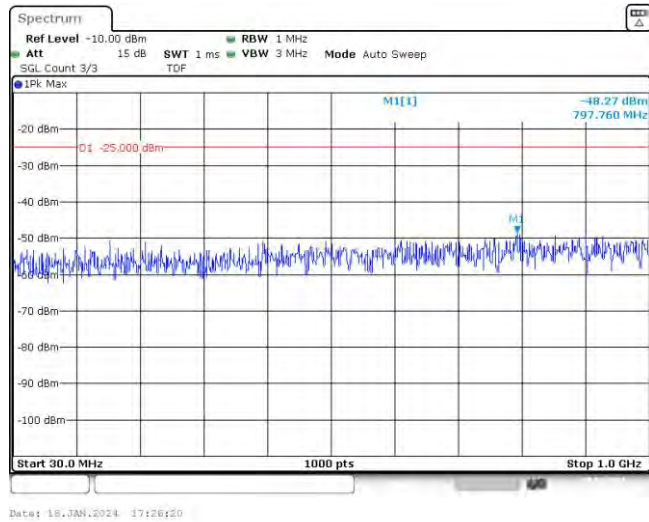

Band7-10MHz-QPSK-20800-50RB#0-Range1:30~1000MHz