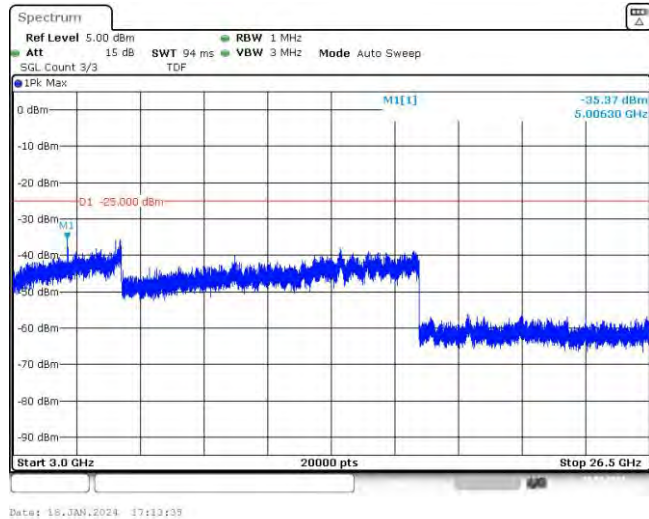

Band7-5MHz-QPSK-20775-25RB#0-Range3:3000~26500MHz