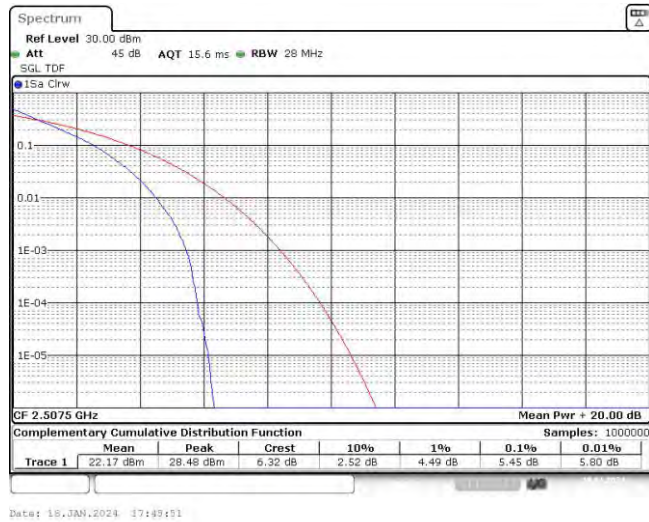

Band7-15MHz-QPSK-20825-75RB#0