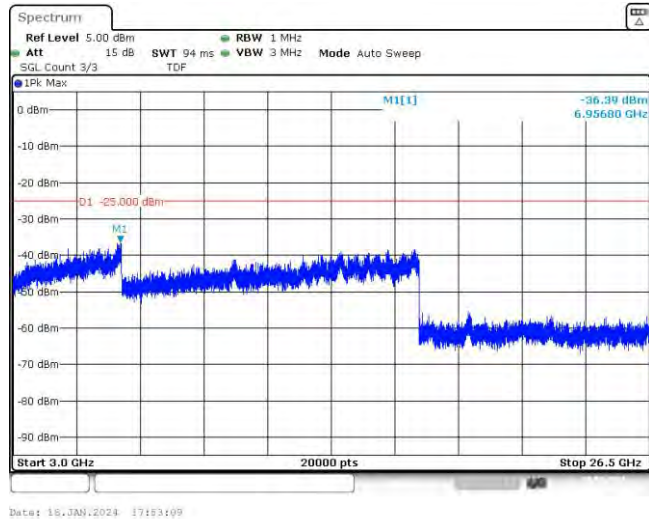

Band7-20MHz-QPSK-20850-100RB#0-Range3:3000~26500MHz