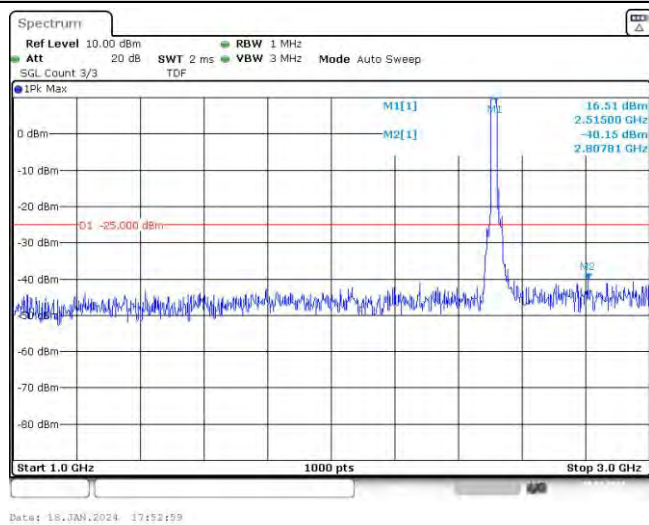

Band7-15MHz-16QAM-21375-75RB#0-Range1:30~1000MHz

Band7-15MHz-16QAM-21375-75RB#0-Range2:1000~3000MHz

Band7-15MHz-16QAM-21375-75RB#0-Range3:3000~26500MHz

Band7-20MHz-QPSK-20850-100RB#0-Range1:30~1000MHz

Band7-20MHz-QPSK-20850-100RB#0-Range2:1000~3000MHz