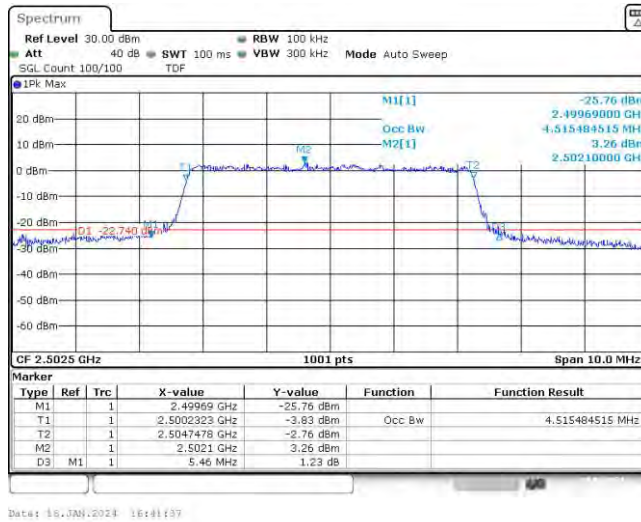

Band7-5MHz-16QAM-20775-25RB#0