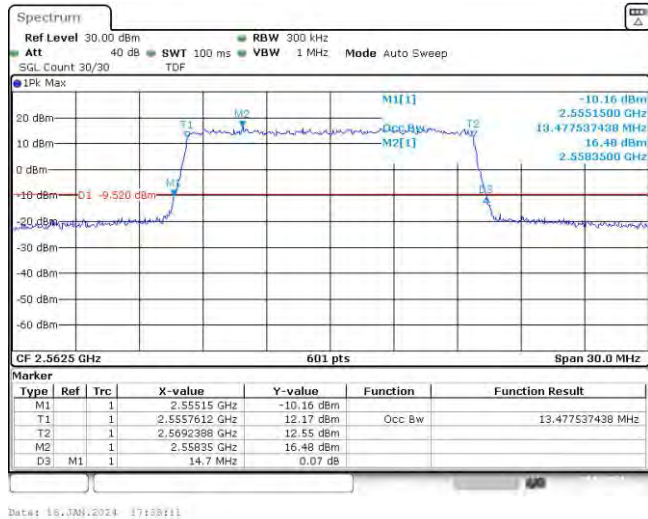

### Band7-20MHz-QPSK-20850-100RB#0