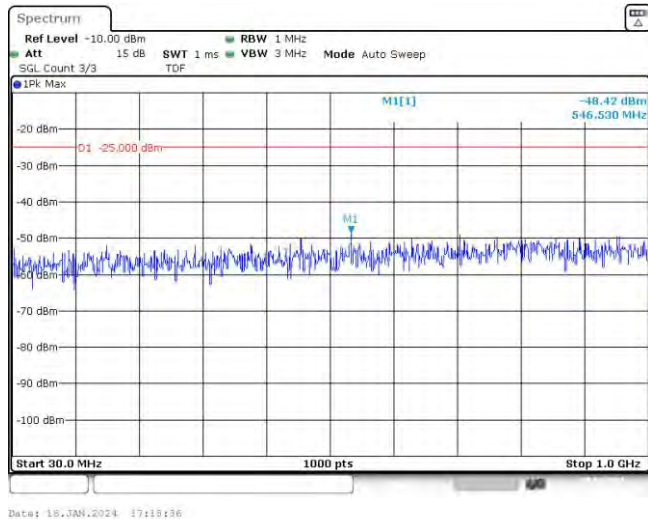

Band7-5MHz-16QAM-21100-25RB#0-Range1:30~1000MHz

Band7-5MHz-16QAM-21100-25RB#0-Range2:1000~3000MHz

Band7-5MHz-16QAM-21100-25RB#0-Range3:3000~26500MHz

Band7-5MHz-16QAM-21425-25RB#0-Range1:30~1000MHz

Band7-5MHz-16QAM-21425-25RB#0-Range2:1000~3000MHz