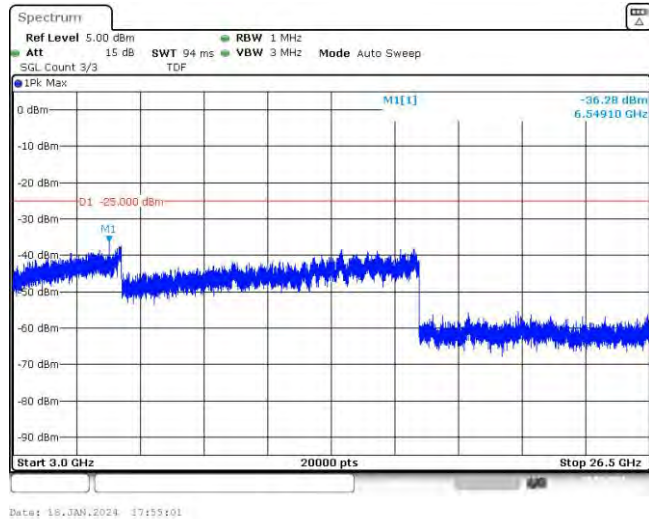

Band7-20MHz-QPSK-21350-100RB#0-Range3:3000~26500MHz