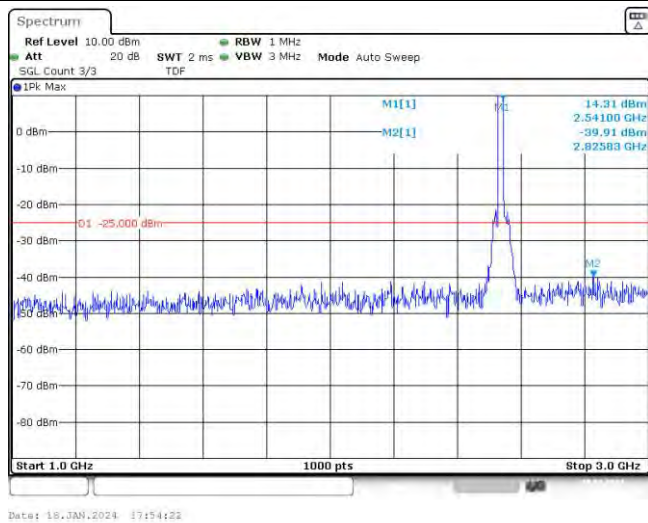

Band7-20MHz-16QAM-20850-100RB#0-Range3:3000~26500MHz

Band7-20MHz-16QAM-21100-100RB#0-Range1:30~1000MHz

Band7-20MHz-16QAM-21100-100RB#0-Range2:1000~3000MHz

Band7-20MHz-16QAM-21100-100RB#0-Range3:3000~26500MHz