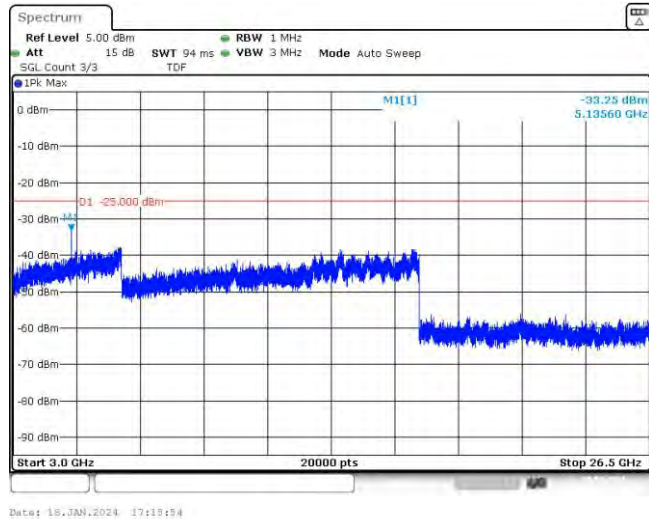

Band7-5MHz-16QAM-21425-25RB#0-Range3:3000~26500MHz