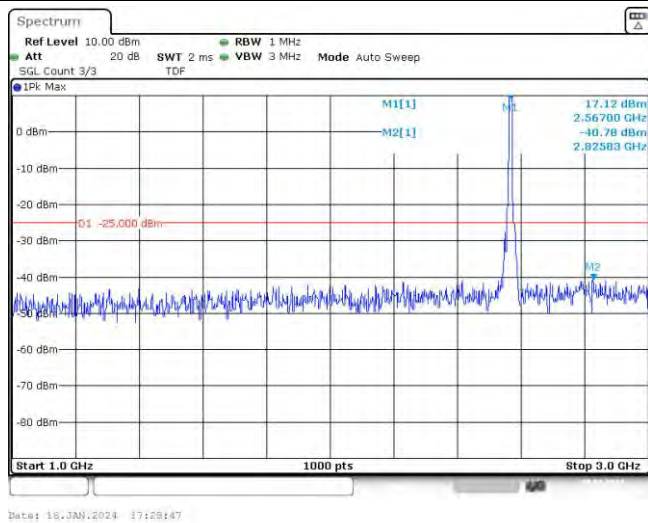

Band7-10MHz-16QAM-21400-50RB#0-Range2:1000~3000MHz