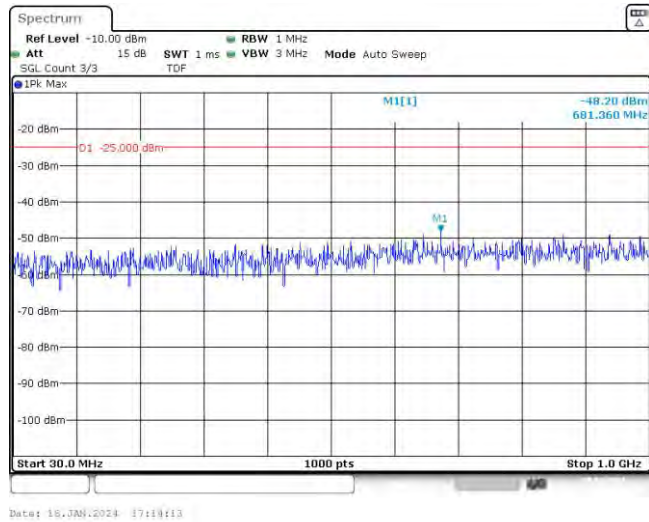

Band7-5MHz-QPSK-21100-25RB#0-Range1:30~1000MHz