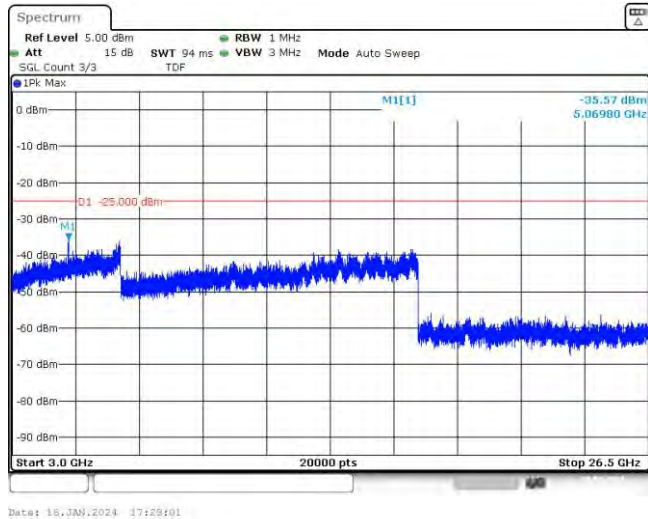

Band7-10MHz-16QAM-21100-50RB#0-Range3:3000~26500MHz