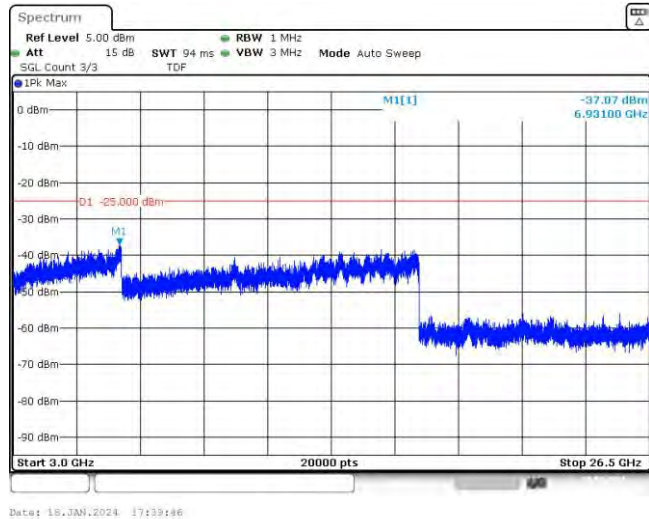

Band7-15MHz-QPSK-20825-75RB#0-Range3:3000~26500MHz