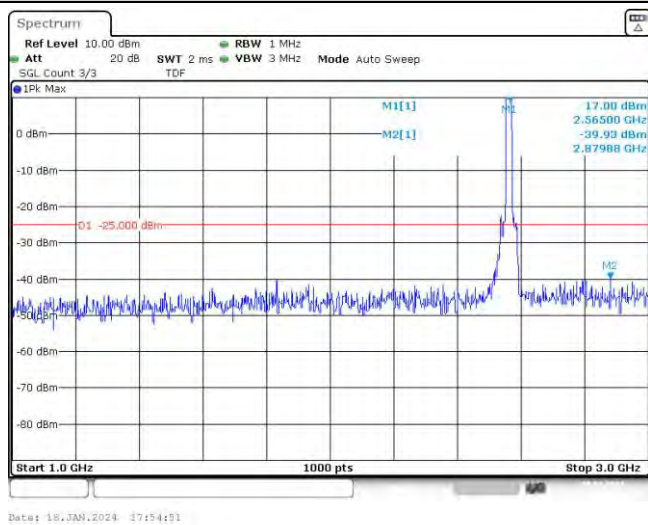

Band7-20MHz-QPSK-21350-100RB#0-Range2:1000~3000MHz