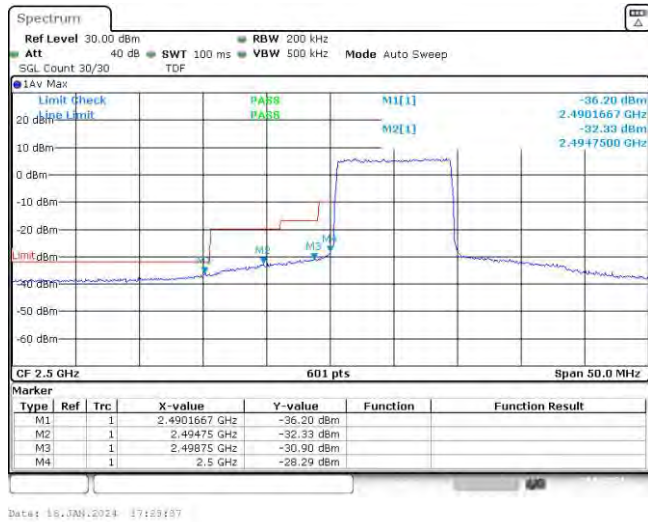

Band7-10MHz-16QAM-20800-50RB#0