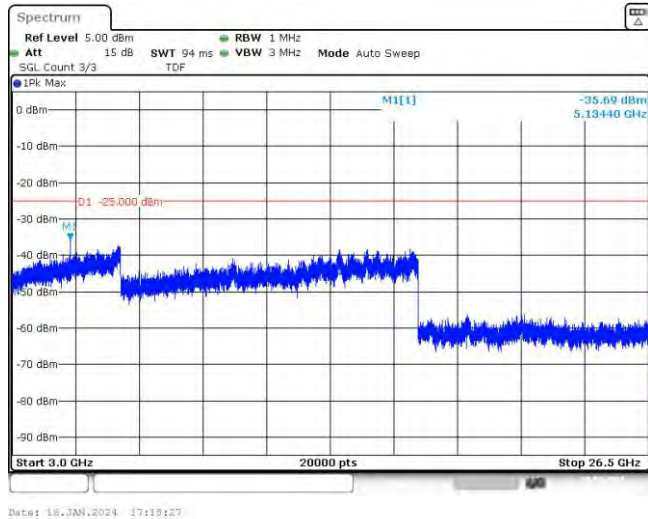

Band7-5MHz-QPSK-21425-25RB#0-Range3:3000~26500MHz