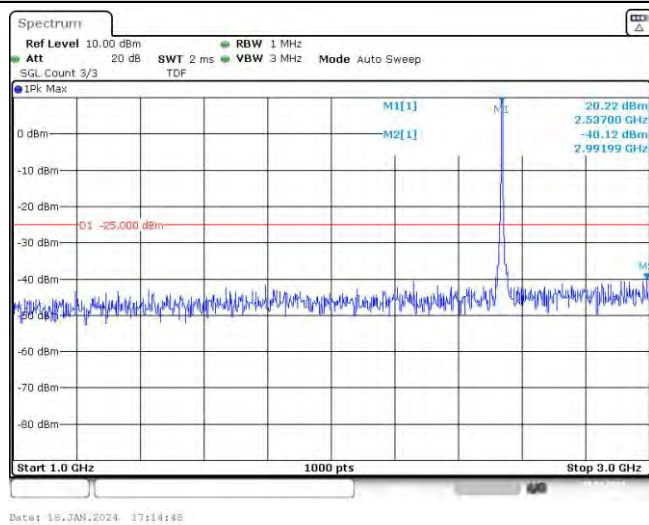

Band7-5MHz-16QAM-21100-25RB#0-Range2:1000~3000MHz