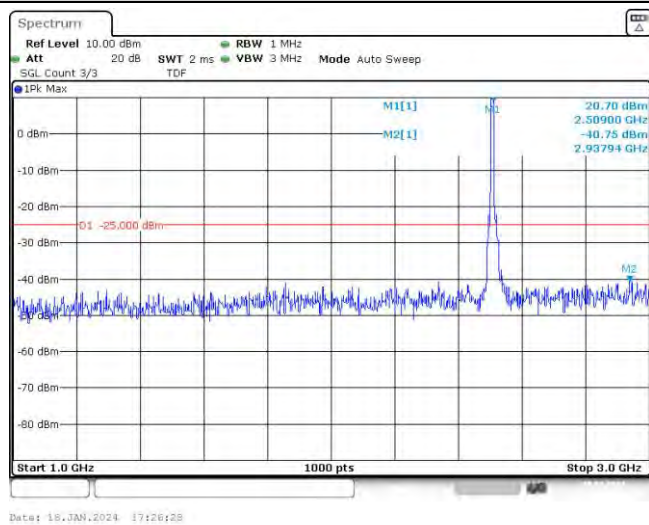

Band7-5MHz-16QAM-21425-25RB#0-Range3:3000~26500MHz

Band7-10MHz-QPSK-20800-50RB#0-Range1:30~1000MHz

Band7-10MHz-QPSK-20800-50RB#0-Range2:1000~3000MHz

Band7-10MHz-QPSK-20800-50RB#0-Range3:3000~26500MHz

Band7-10MHz-QPSK-21100-50RB#0-Range1:30~1000MHz