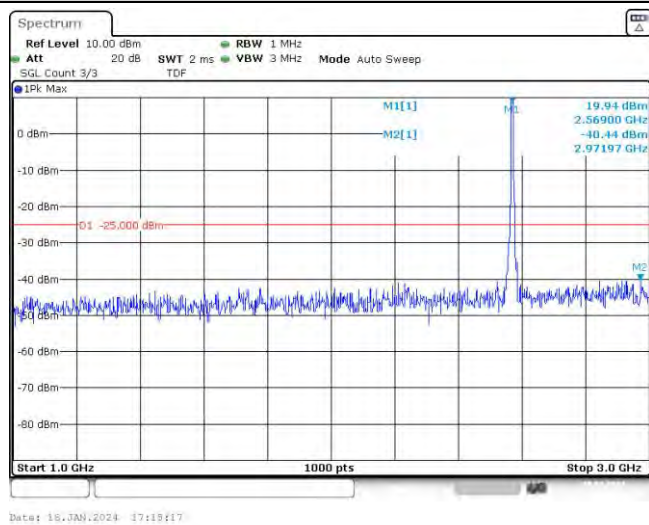

Band7-5MHz-QPSK-21425-25RB#0-Range2:1000~3000MHz