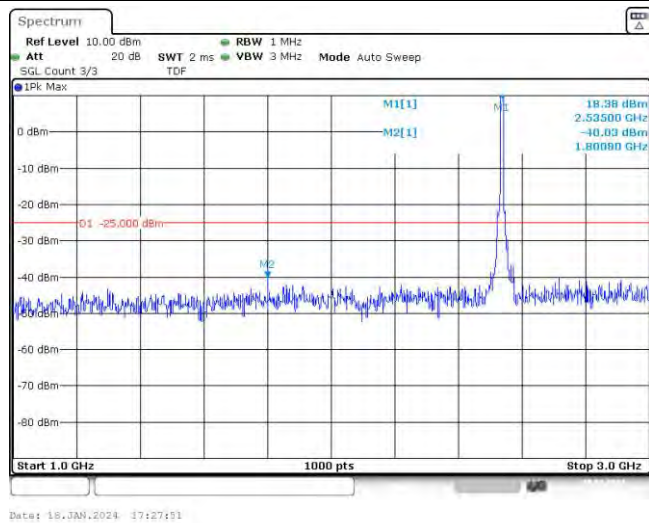

Band7-10MHz-16QAM-20800-50RB#0-Range1:30~1000MHz

Band7-10MHz-16QAM-20800-50RB#0-Range2:1000~3000MHz

Band7-10MHz-16QAM-20800-50RB#0-Range3:3000~26500MHz

Band7-10MHz-16QAM-21100-50RB#0-Range1:30~1000MHz

Band7-10MHz-16QAM-21100-50RB#0-Range2:1000~3000MHz