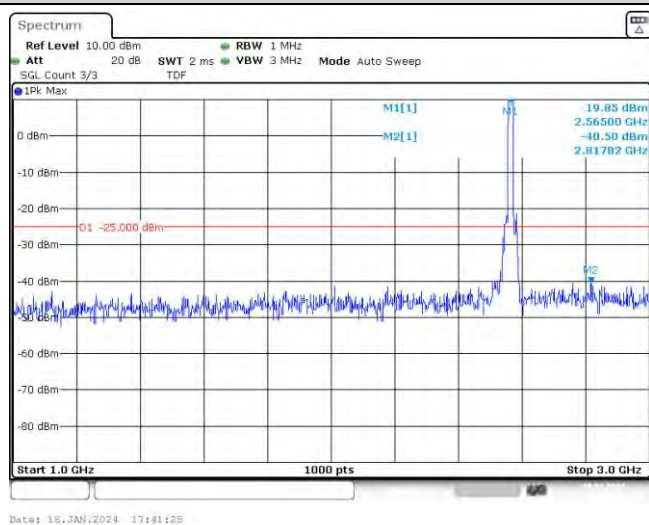

Band7-15MHz-QPSK-21100-75RB#0-Range3:3000~26500MHz

Band7-15MHz-QPSK-21375-75RB#0-Range1:30~1000MHz

Band7-15MHz-QPSK-21375-75RB#0-Range2:1000~3000MHz

Band7-15MHz-QPSK-21375-75RB#0-Range3:3000~26500MHz

Band7-15MHz-16QAM-20825-75RB#0-Range1:30~1000MHz