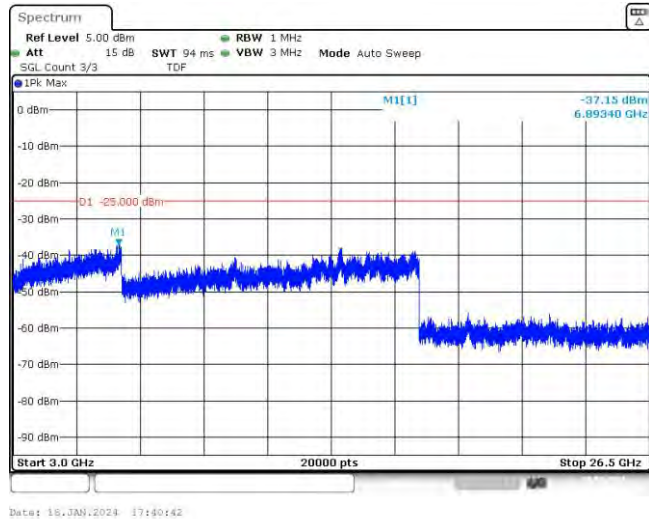

Band7-15MHz-QPSK-21100-75RB#0-Range3:3000~26500MHz