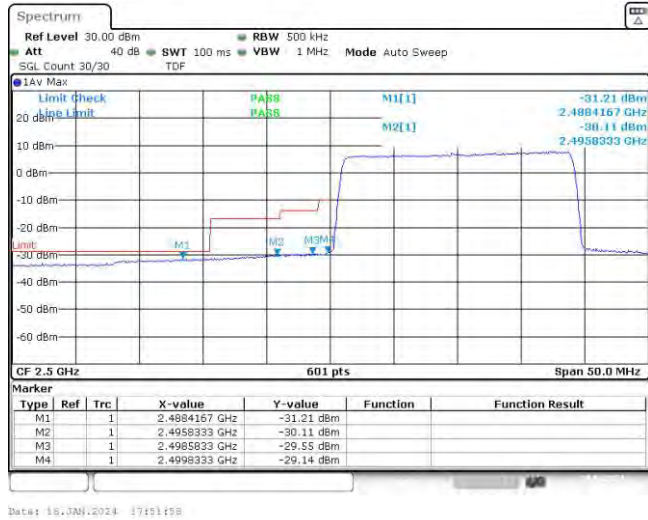

Band7-20MHz-QPSK-20850-100RB#0