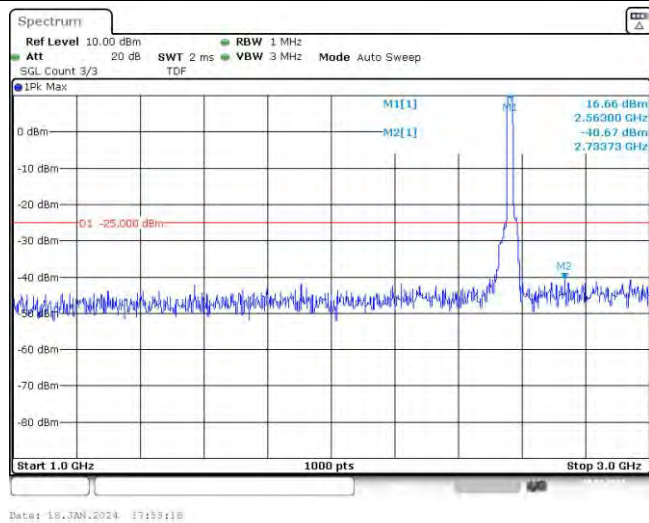

Band7-20MHz-16QAM-21350-100RB#0-Range2:1000~3000MHz