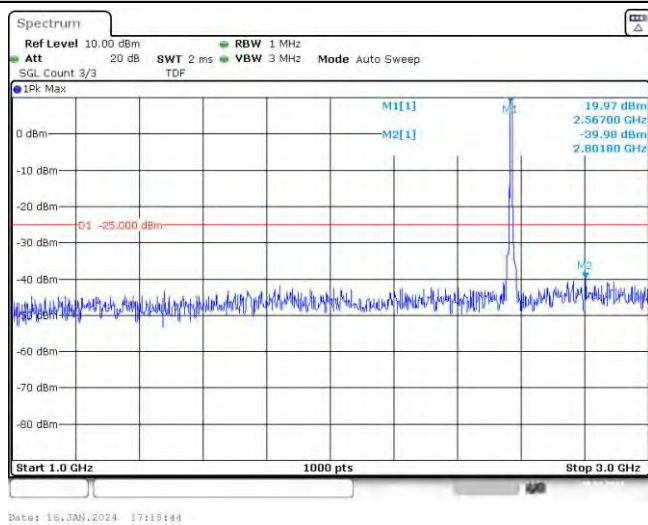

Band7-5MHz-16QAM-21100-25RB#0-Range1:30~1000MHz

Band7-5MHz-16QAM-21100-25RB#0-Range2:1000~3000MHz

Band7-5MHz-16QAM-21100-25RB#0-Range3:3000~26500MHz

Band7-5MHz-16QAM-21425-25RB#0-Range1:30~1000MHz

Band7-5MHz-16QAM-21425-25RB#0-Range2:1000~3000MHz