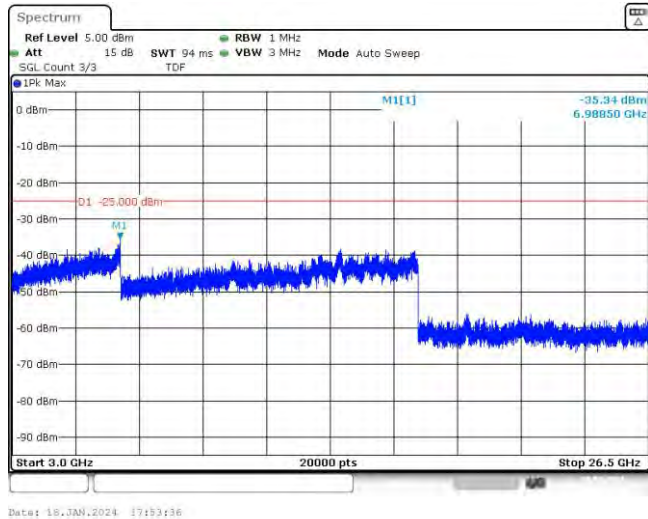

Band7-20MHz-16QAM-20850-100RB#0-Range3:3000~26500MHz