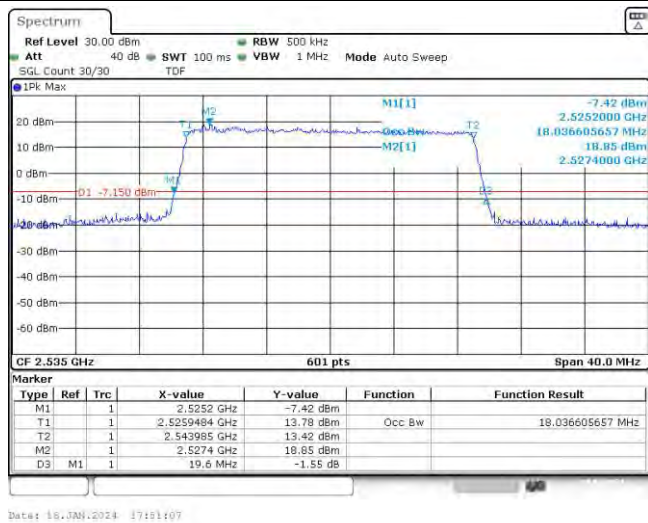

Band7-20MHz-QPSK-21100-100RB#0

Band7-20MHz-QPSK-21350-100RB#0