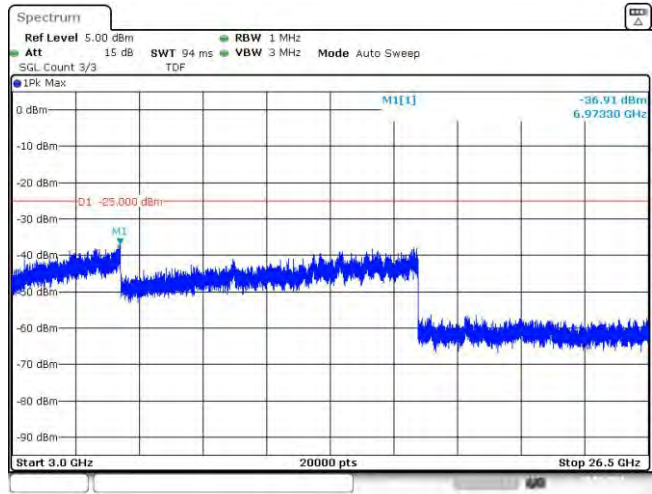

Band7-20MHz-16QAM-21350-100RB#0-Range3:3000~26500MHz

Date: 18.JAN.2024 17:59:28