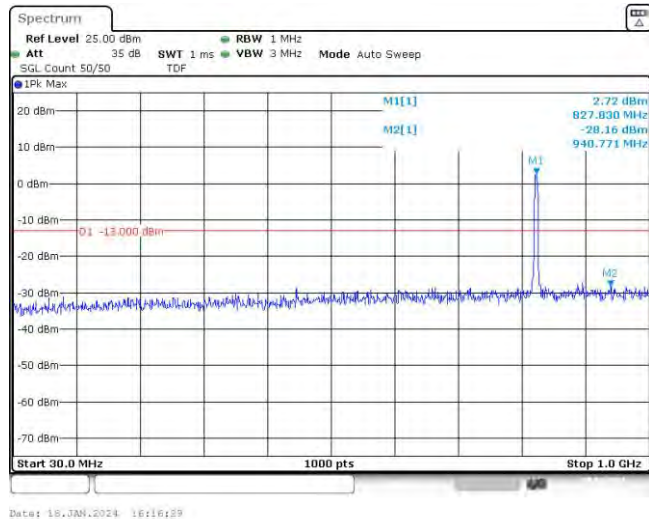

Band5-5MHz-QPSK-20525-25RB#0-Range2:1000~10000MHz

Band5-5MHz-QPSK-20625-25RB#0-Range1:30~1000MHz

Band5-5MHz-QPSK-20625-25RB#0-Range2:1000~10000MHz

Band5-5MHz-16QAM-20425-25RB#0-Range1:30~1000MHz

Band5-5MHz-16QAM-20425-25RB#0-Range2:1000~10000MHz