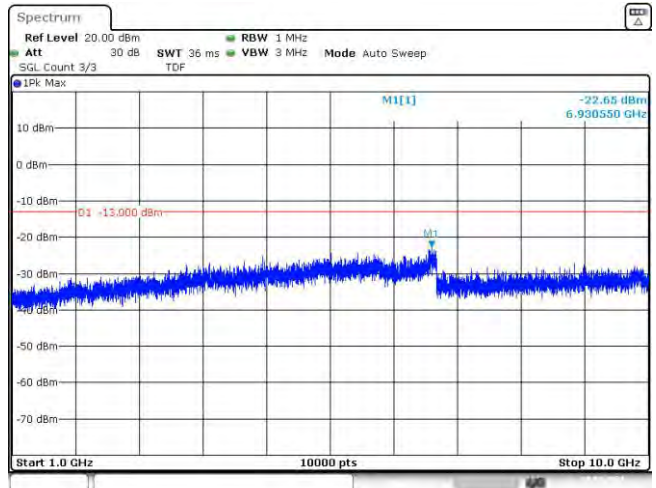

Band5-10MHz-16QAM-20600-50RB#0-Range2:1000~10000MHz

Date: 16.JAN.2024 16:30:12