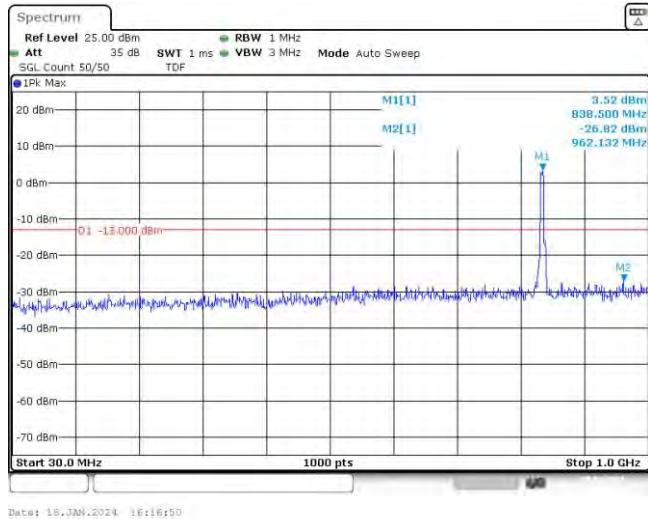

Band5-3MHz-16QAM-20635-15RB#0-Range1:30~1000MHz

Band5-3MHz-16QAM-20635-15RB#0-Range2:1000~10000MHz

Band5-5MHz-QPSK-20425-25RB#0-Range1:30~1000MHz

Band5-5MHz-QPSK-20425-25RB#0-Range2:1000~10000MHz

Band5-5MHz-QPSK-20525-25RB#0-Range1:30~1000MHz