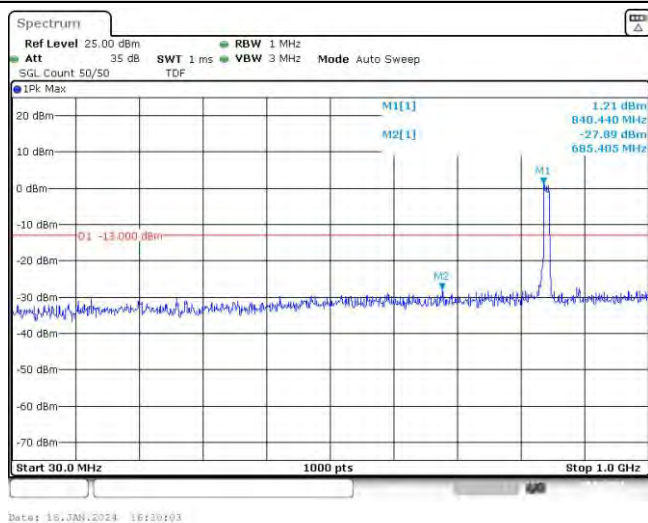

Band5-10MHz-16QAM-20450-50RB#0-Range1:30~1000MHz

Band5-10MHz-16QAM-20450-50RB#0-Range2:1000~10000MHz

Band5-10MHz-16QAM-20525-50RB#0-Range1:30~1000MHz

Band5-10MHz-16QAM-20525-50RB#0-Range2:1000~10000MHz

Band5-10MHz-16QAM-20600-50RB#0-Range1:30~1000MHz