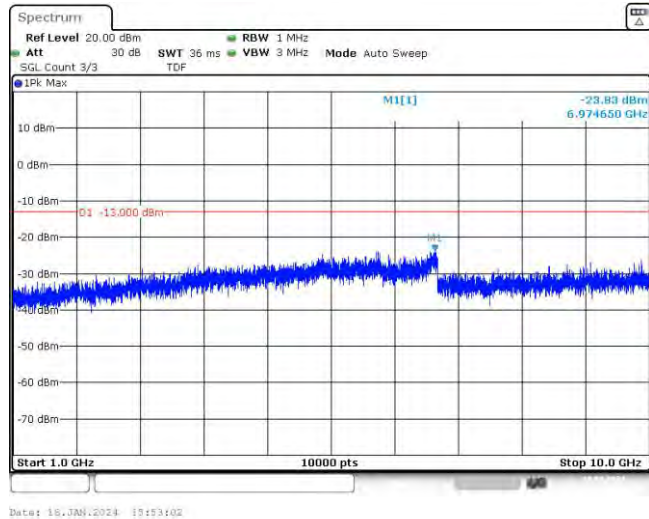

## Band5-1.4MHz-QPSK-20525-6RB#0-Range1:30~1000MHz

Band5-1.4MHz-QPSK-20525-6RB#0-Range2:1000~10000MHz

Band5-1.4MHz-QPSK-20643-6RB#0-Range1:30~1000MHz

Band5-1.4MHz-QPSK-20643-6RB#0-Range2:1000~10000MHz

Band5-1.4MHz-16QAM-20407-6RB#0-Range1:30~1000MHz