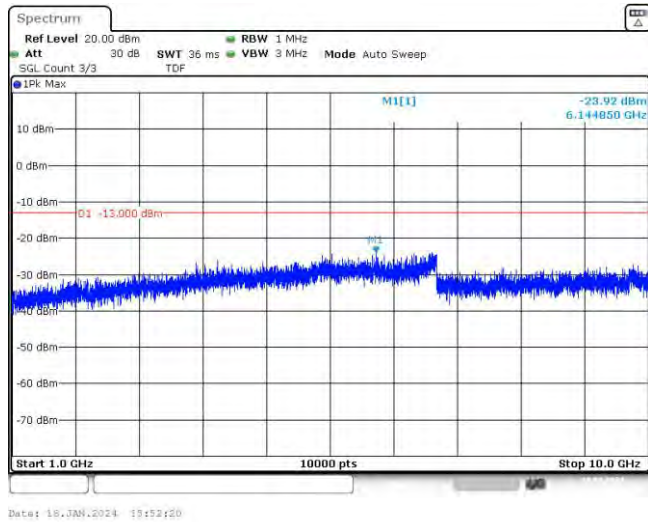

Band5-1.4MHz-QPSK-20525-6RB#0-Range2:1000~10000MHz