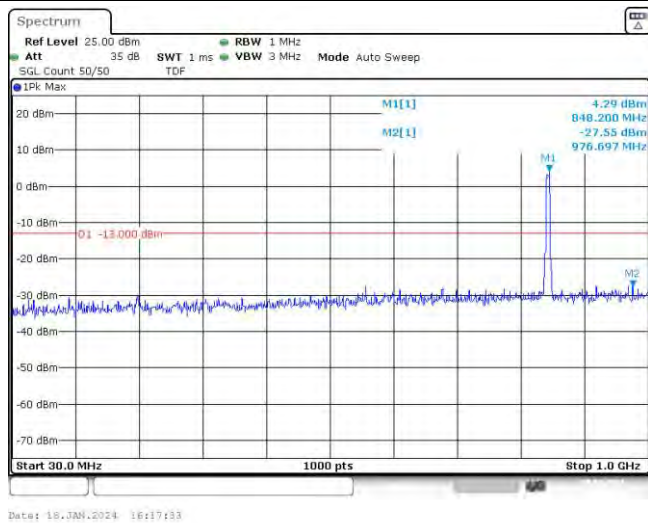

Band5-5MHz-QPSK-20625-25RB#0-Range1:30~1000MHz