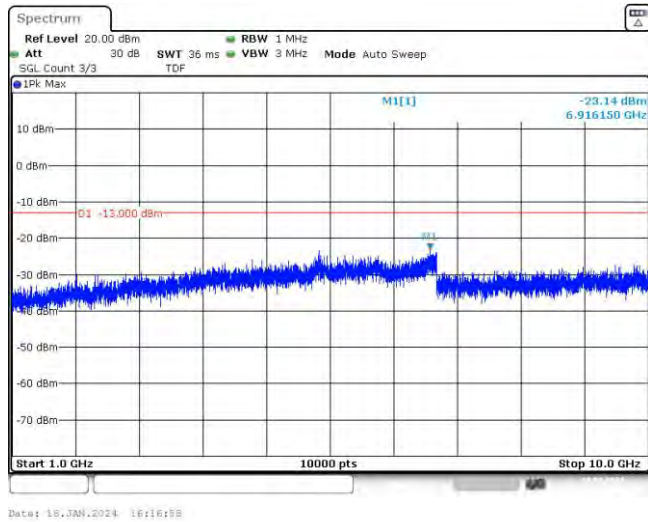

Band5-5MHz-QPSK-20525-25RB#0-Range2:1000~10000MHz