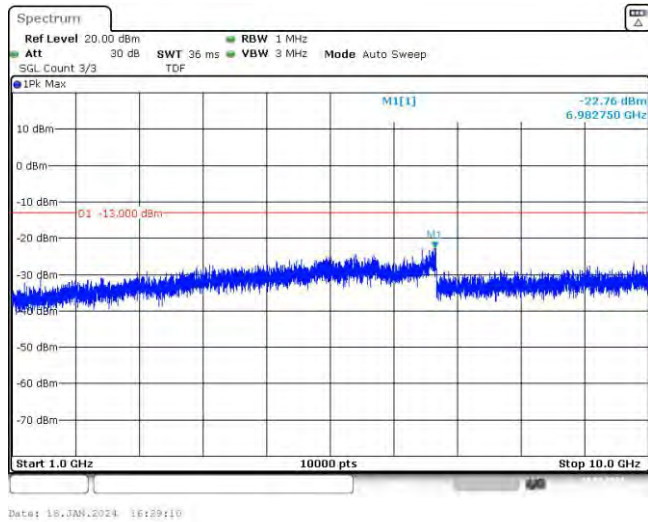

Band5-10MHz-QPSK-20525-50RB#0-Range2:1000~10000MHz