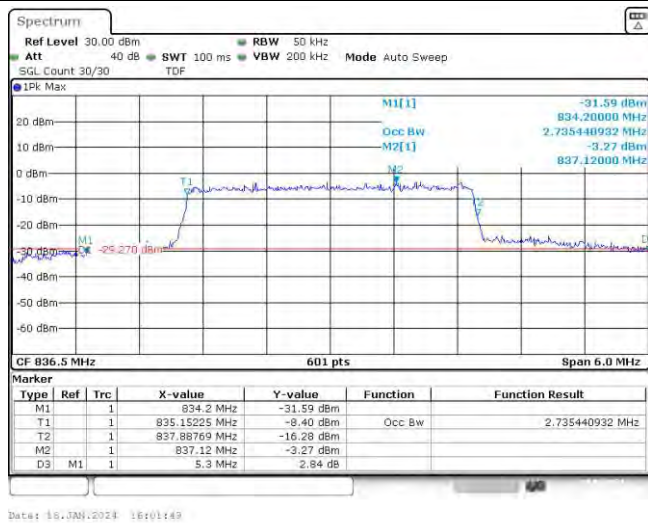

Band5-3MHz-16QAM-20525-15RB#0

Band5-3MHz-16QAM-20635-15RB#0