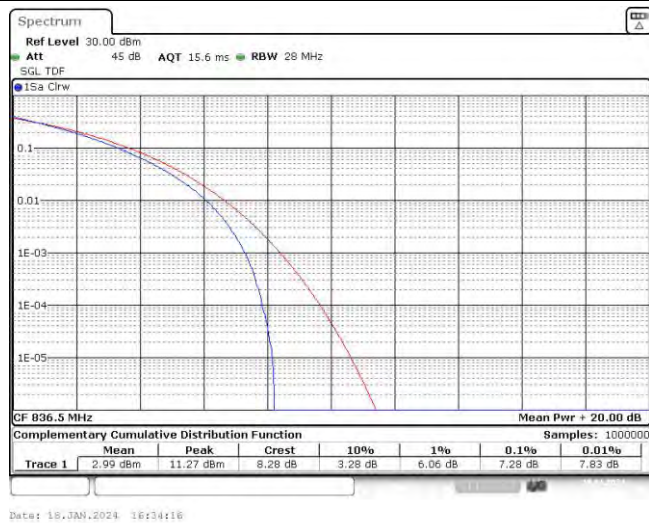

Band5-10MHz-16QAM-20525-50RB#0