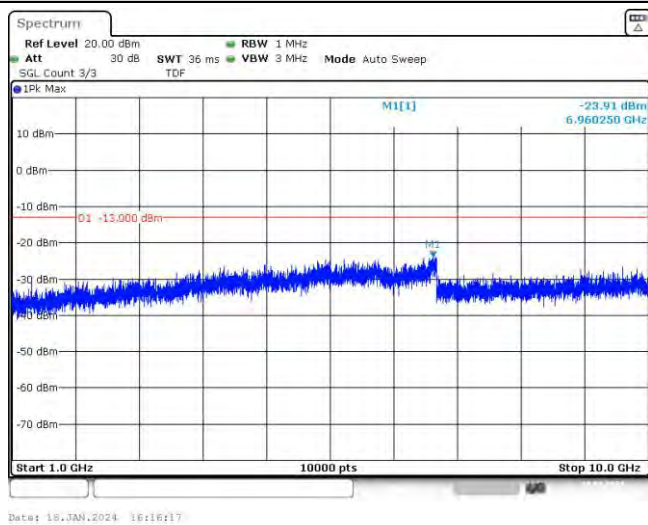

Band5-3MHz-16QAM-20635-15RB#0-Range1:30~1000MHz

Band5-3MHz-16QAM-20635-15RB#0-Range2:1000~10000MHz

Band5-5MHz-QPSK-20425-25RB#0-Range1:30~1000MHz

Band5-5MHz-QPSK-20425-25RB#0-Range2:1000~10000MHz

Band5-5MHz-QPSK-20525-25RB#0-Range1:30~1000MHz