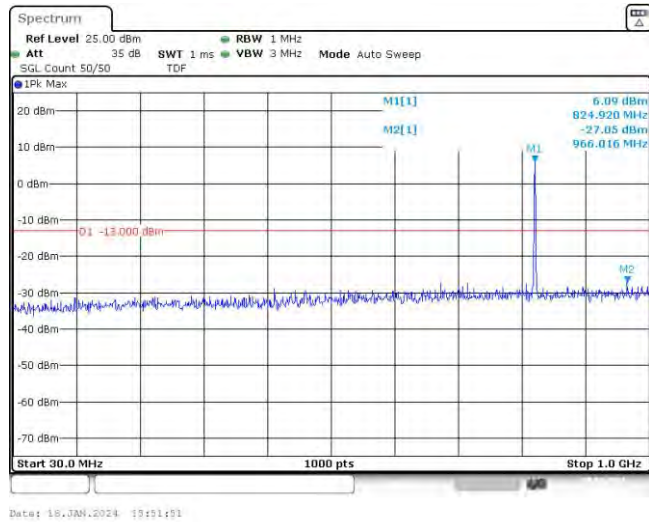

## Band5-1.4MHz-QPSK-20525-6RB#0-Range1:30~1000MHz

Band5-1.4MHz-QPSK-20525-6RB#0-Range2:1000~10000MHz

Band5-1.4MHz-QPSK-20643-6RB#0-Range1:30~1000MHz

Band5-1.4MHz-QPSK-20643-6RB#0-Range2:1000~10000MHz

Band5-1.4MHz-16QAM-20407-6RB#0-Range1:30~1000MHz