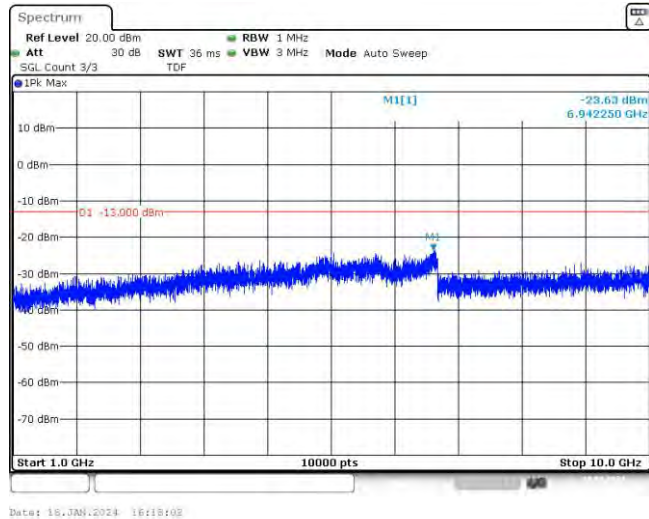

Band5-5MHz-16QAM-20525-25RB#0-Range1:30~1000MHz

Band5-5MHz-16QAM-20525-25RB#0-Range2:1000~10000MHz

Band5-5MHz-16QAM-20625-25RB#0-Range1:30~1000MHz

Band5-5MHz-16QAM-20625-25RB#0-Range2:1000~10000MHz

Band5-10MHz-QPSK-20450-50RB#0-Range1:30~1000MHz