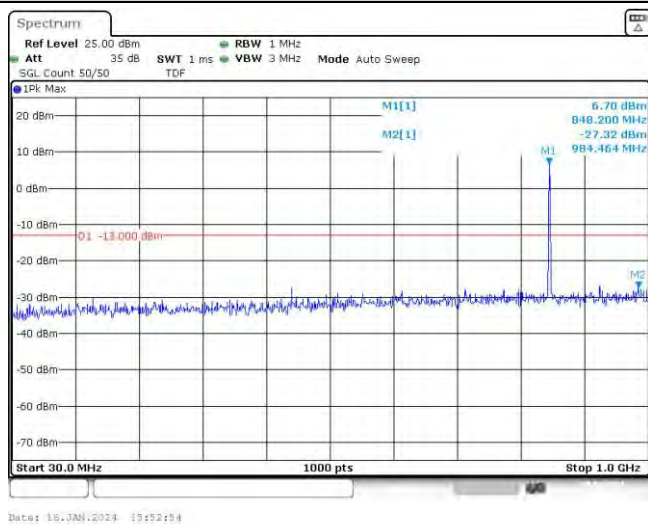

Band5-1.4MHz-QPSK-20643-6RB#0-Range1:30~1000MHz