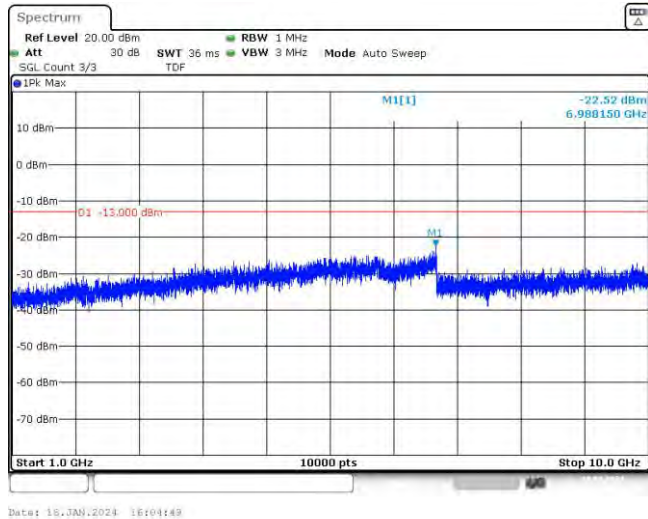

Band5-3MHz-QPSK-20635-15RB#0-Range2:1000~10000MHz