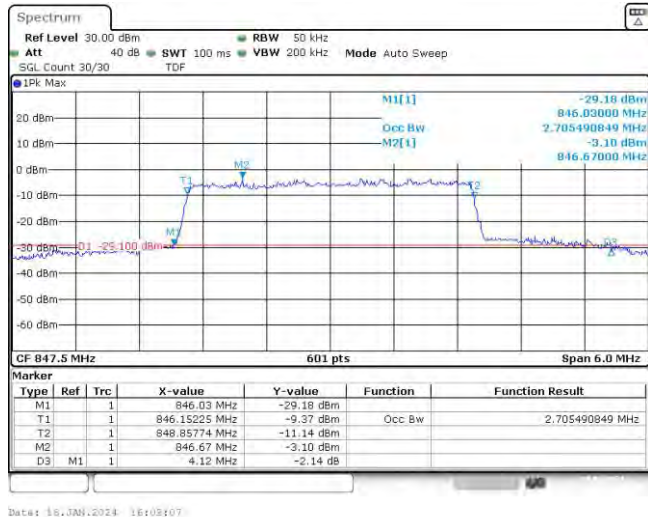

Band5-5MHz-QPSK-20425-25RB#0

Band5-5MHz-QPSK-20525-25RB#0

Band5-5MHz-QPSK-20625-25RB#0