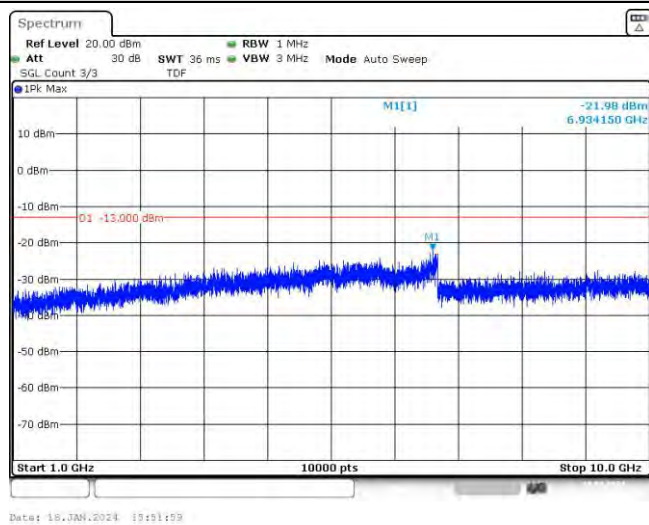

Band5-1.4MHz-16QAM-20407-6RB#0-Range2:1000~10000MHz