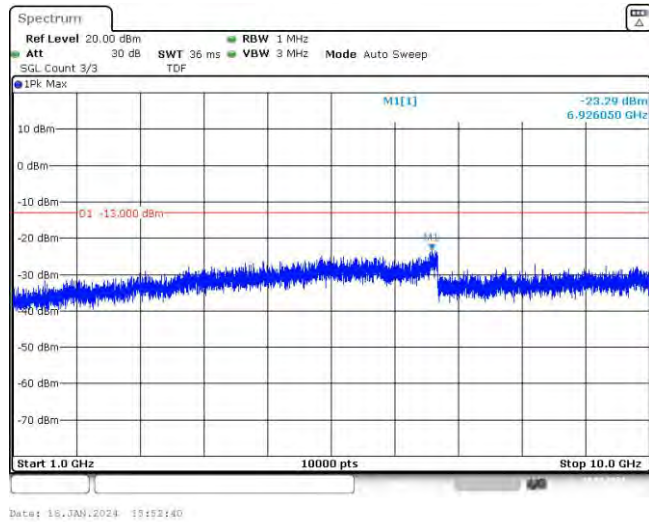

Band5-1.4MHz-16QAM-20525-6RB#0-Range2:1000~10000MHz