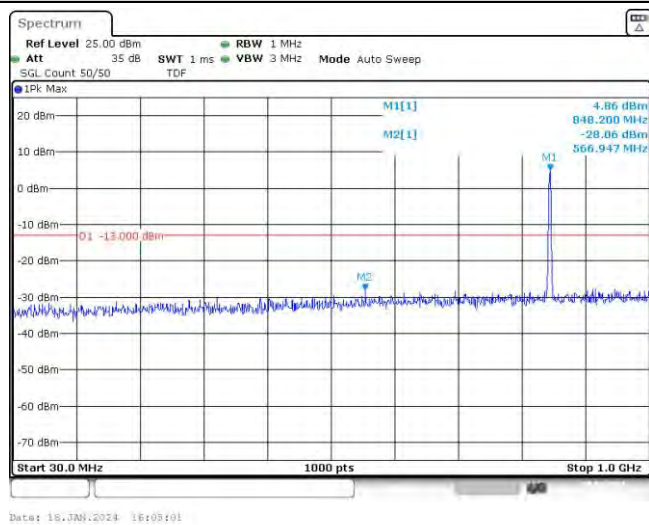

Band5-3MHz-16QAM-20635-15RB#0-Range1:30~1000MHz