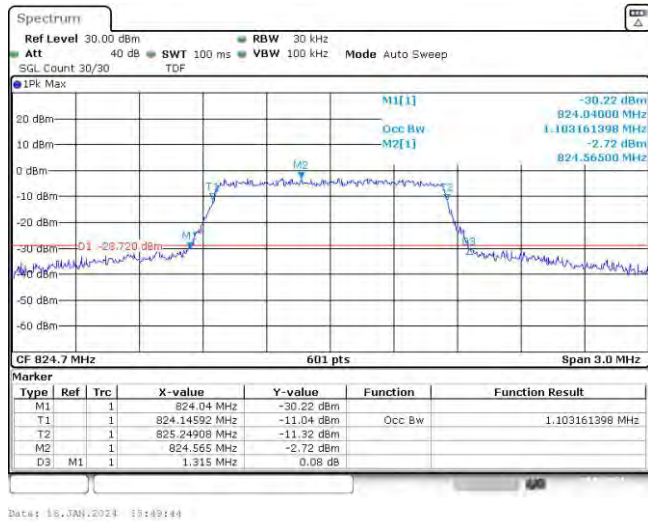

Band5-1.4MHz-16QAM-20407-6RB#0