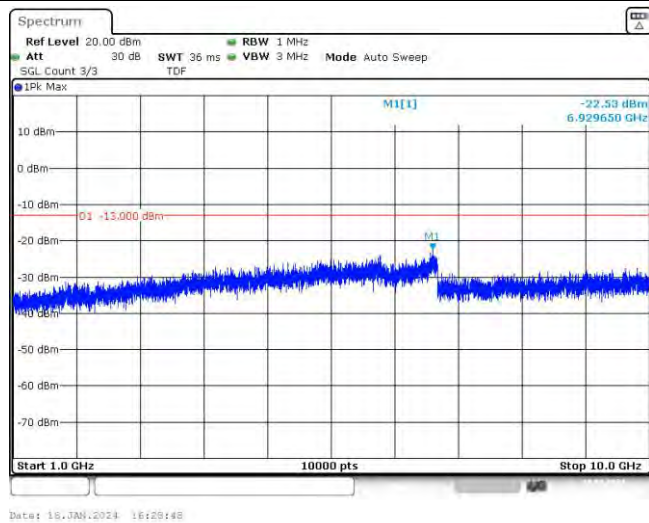

Band5-10MHz-16QAM-20450-50RB#0-Range2:1000~10000MHz