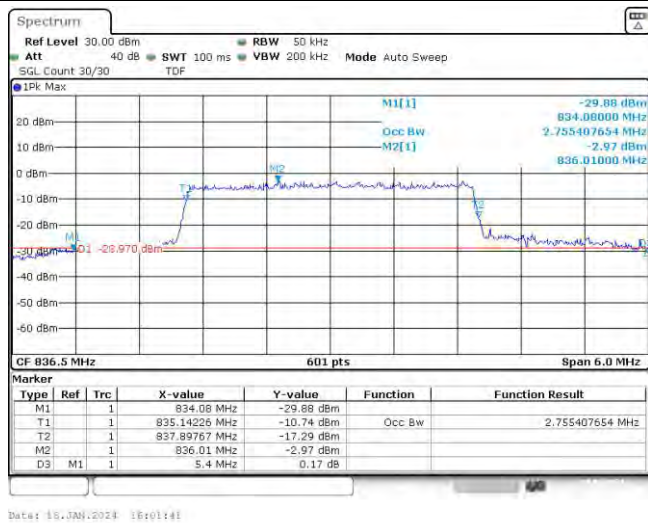

Band5-3MHz-QPSK-20525-15RB#0

Band5-3MHz-QPSK-20635-15RB#0