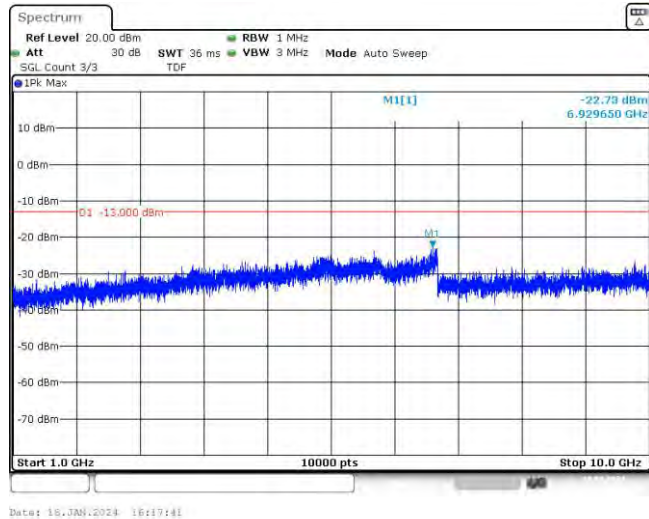

Band5-5MHz-QPSK-20625-25RB#0-Range2:1000~10000MHz