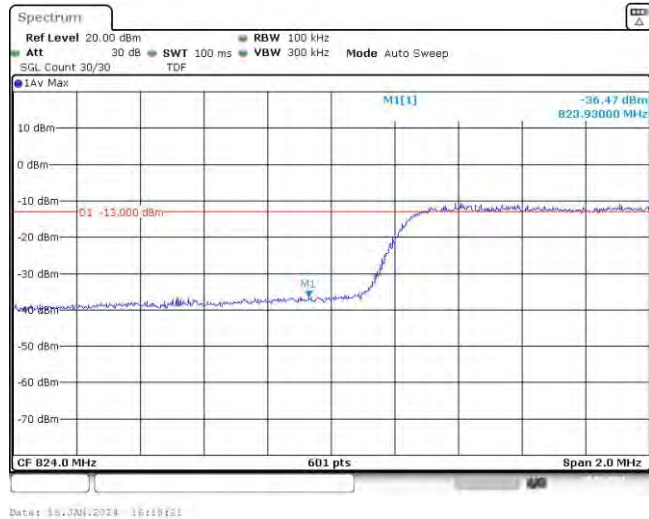

Band5-5MHz-QPSK-20425-25RB#0