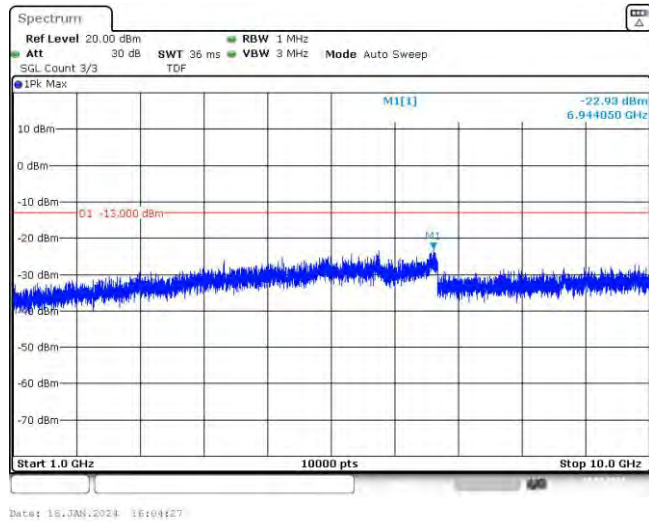

Band5-3MHz-QPSK-20635-15RB#0-Range2:1000~10000MHz

Band5-3MHz-16QAM-20415-15RB#0-Range1:30~1000MHz

Band5-3MHz-16QAM-20415-15RB#0-Range2:1000~10000MHz

Band5-3MHz-16QAM-20525-15RB#0-Range1:30~1000MHz

Band5-3MHz-16QAM-20525-15RB#0-Range2:1000~10000MHz