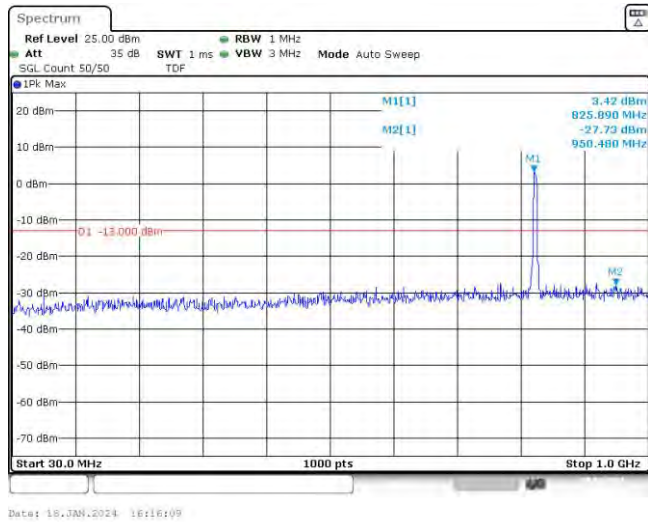

Band5-5MHz-QPSK-20425-25RB#0-Range1:30~1000MHz