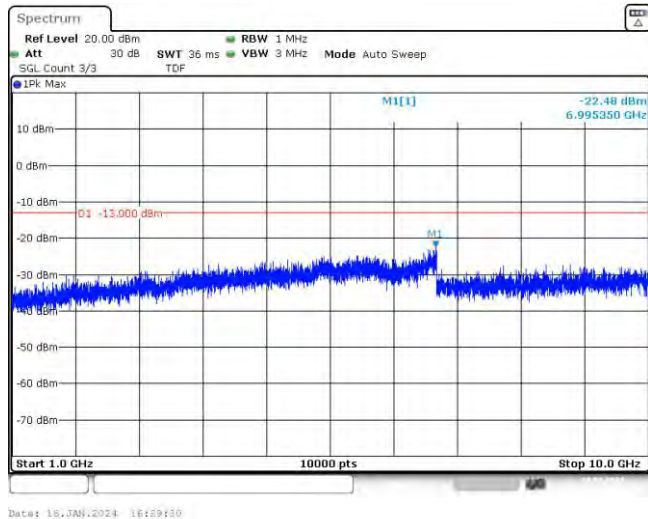

Band5-10MHz-16QAM-20450-50RB#0-Range1:30~1000MHz

Band5-10MHz-16QAM-20450-50RB#0-Range2:1000~10000MHz

Band5-10MHz-16QAM-20525-50RB#0-Range1:30~1000MHz

Band5-10MHz-16QAM-20525-50RB#0-Range2:1000~10000MHz

Band5-10MHz-16QAM-20600-50RB#0-Range1:30~1000MHz