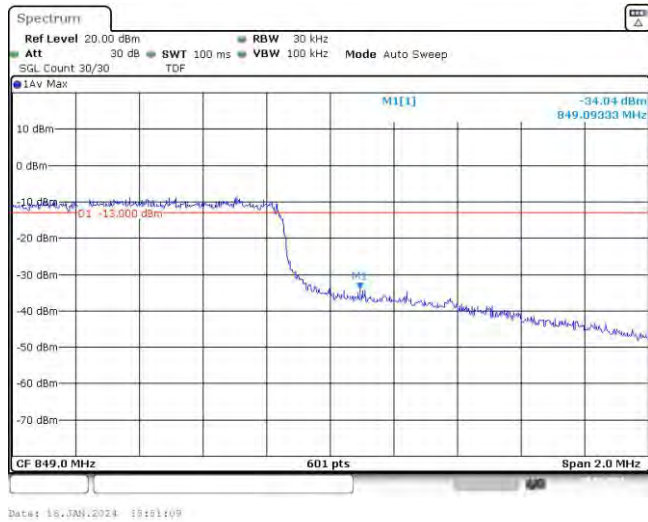

Band5-1.4MHz-16QAM-20643-6RB#0