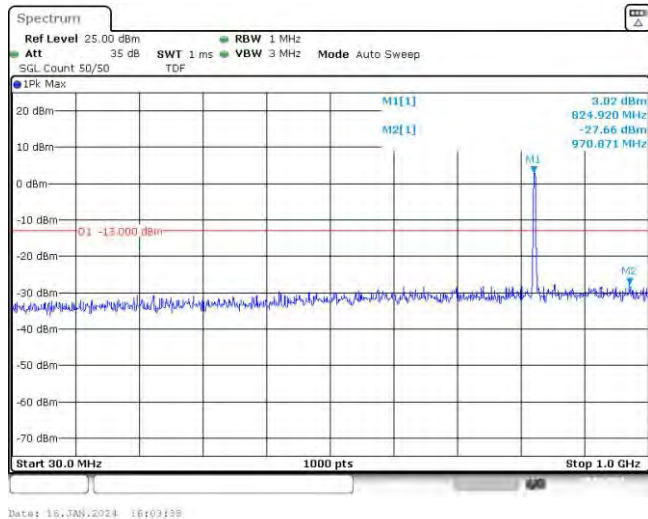

Band5-3MHz-16QAM-20415-15RB#0-Range1:30~1000MHz