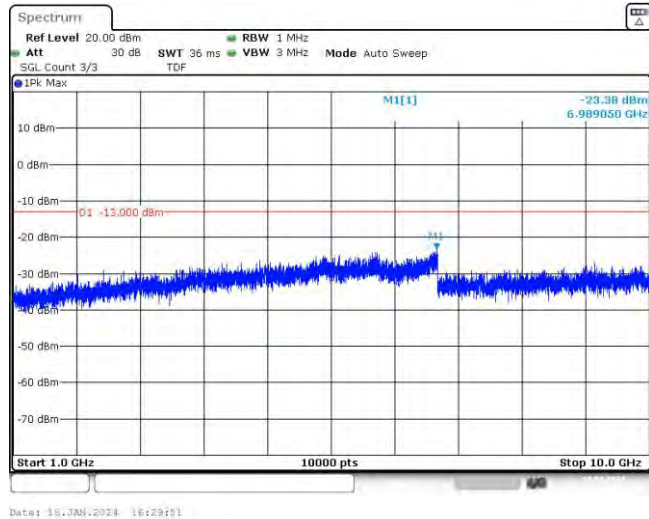

Band5-10MHz-QPSK-20450-50RB#0-Range2:1000~10000MHz

Band5-10MHz-QPSK-20525-50RB#0-Range1:30~1000MHz

Band5-10MHz-QPSK-20525-50RB#0-Range2:1000~10000MHz

Band5-10MHz-QPSK-20600-50RB#0-Range1:30~1000MHz

Band5-10MHz-QPSK-20600-50RB#0-Range2:1000~10000MHz