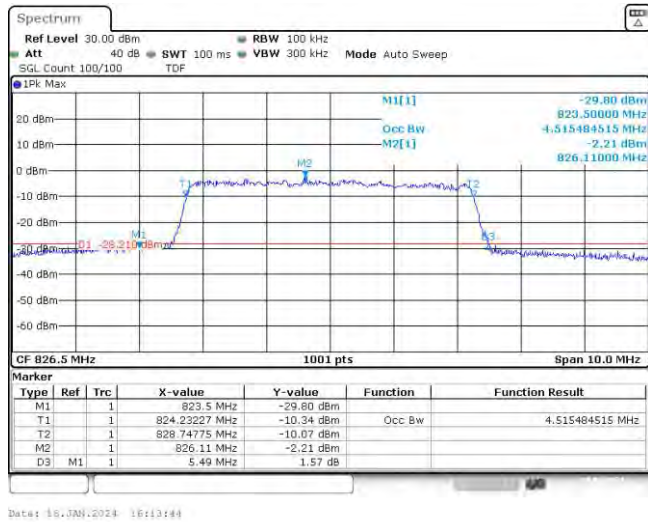

Band5-5MHz-16QAM-20425-25RB#0