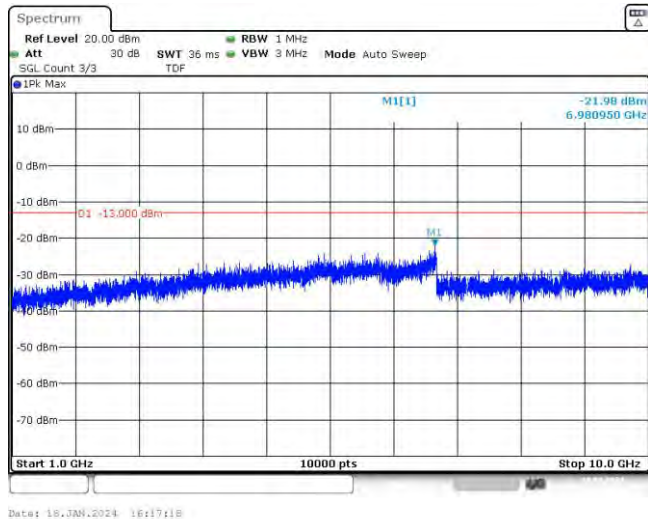

Band5-5MHz-16QAM-20525-25RB#0-Range2:1000~10000MHz