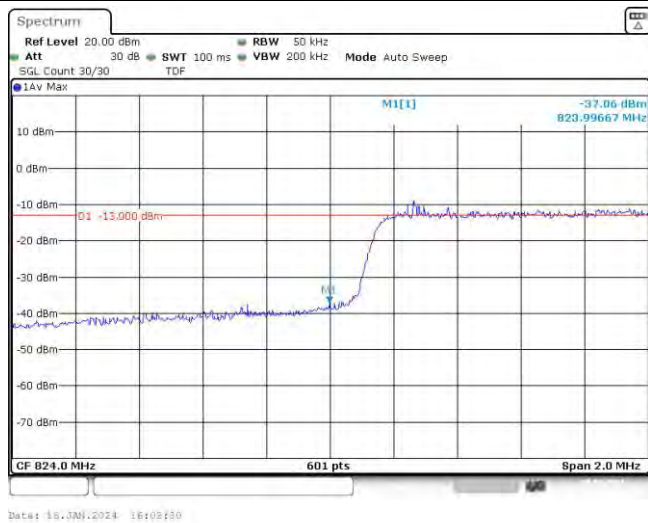

Band5-3MHz-QPSK-20415-15RB#0