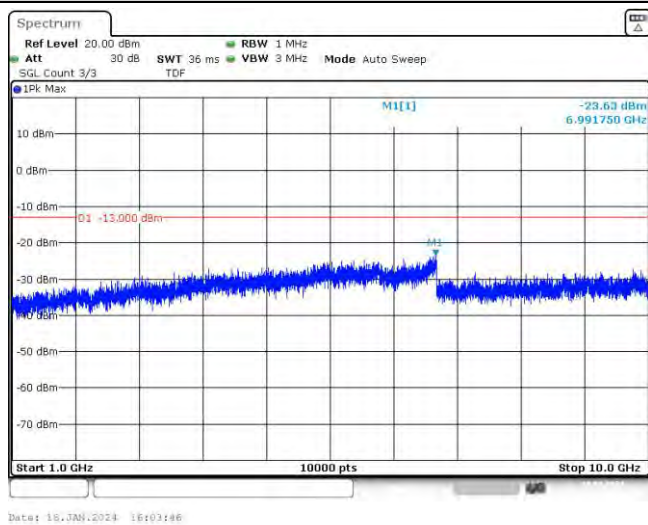

Band5-3MHz-QPSK-20635-15RB#0-Range2:1000~10000MHz

Band5-3MHz-16QAM-20415-15RB#0-Range1:30~1000MHz

Band5-3MHz-16QAM-20415-15RB#0-Range2:1000~10000MHz

Band5-3MHz-16QAM-20525-15RB#0-Range1:30~1000MHz

Band5-3MHz-16QAM-20525-15RB#0-Range2:1000~10000MHz