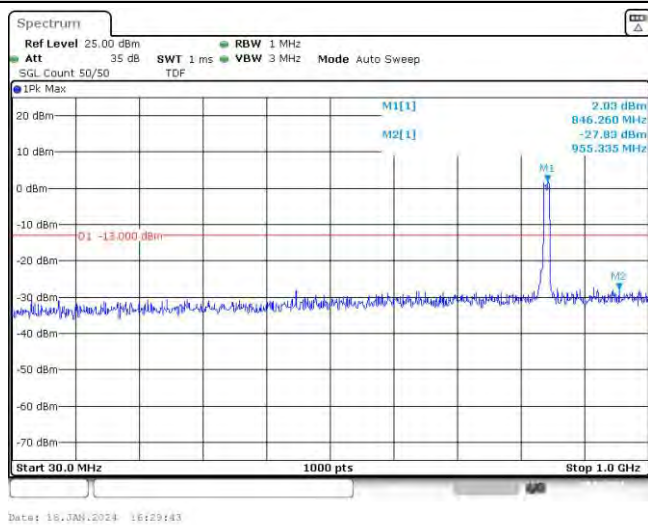

Band5-10MHz-QPSK-20450-50RB#0-Range2:1000~10000MHz

Band5-10MHz-QPSK-20525-50RB#0-Range1:30~1000MHz

Band5-10MHz-QPSK-20525-50RB#0-Range2:1000~10000MHz

Band5-10MHz-QPSK-20600-50RB#0-Range1:30~1000MHz

Band5-10MHz-QPSK-20600-50RB#0-Range2:1000~10000MHz