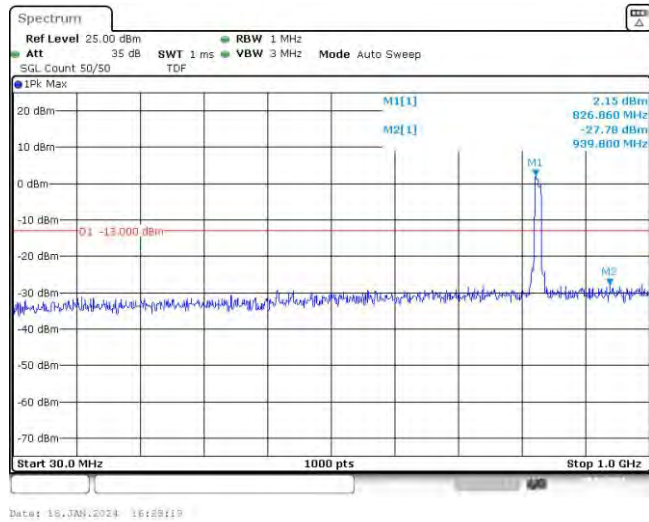

Band5-5MHz-16QAM-20525-25RB#0-Range1:30~1000MHz

Band5-5MHz-16QAM-20525-25RB#0-Range2:1000~10000MHz

Band5-5MHz-16QAM-20625-25RB#0-Range1:30~1000MHz

Band5-5MHz-16QAM-20625-25RB#0-Range2:1000~10000MHz

Band5-10MHz-QPSK-20450-50RB#0-Range1:30~1000MHz