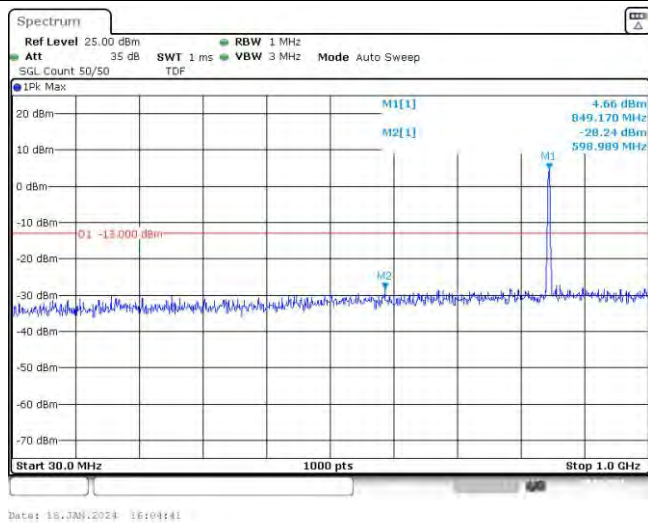

Band5-3MHz-QPSK-20415-15RB#0-Range1:30~1000MHz

Band5-3MHz-QPSK-20415-15RB#0-Range2:1000~10000MHz

Band5-3MHz-QPSK-20525-15RB#0-Range1:30~1000MHz

Band5-3MHz-QPSK-20525-15RB#0-Range2:1000~10000MHz

Band5-3MHz-QPSK-20635-15RB#0-Range1:30~1000MHz