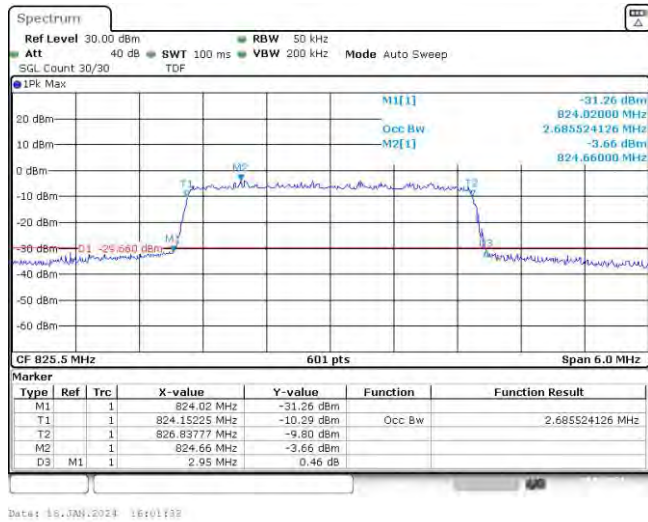

Band5-3MHz-16QAM-20415-15RB#0