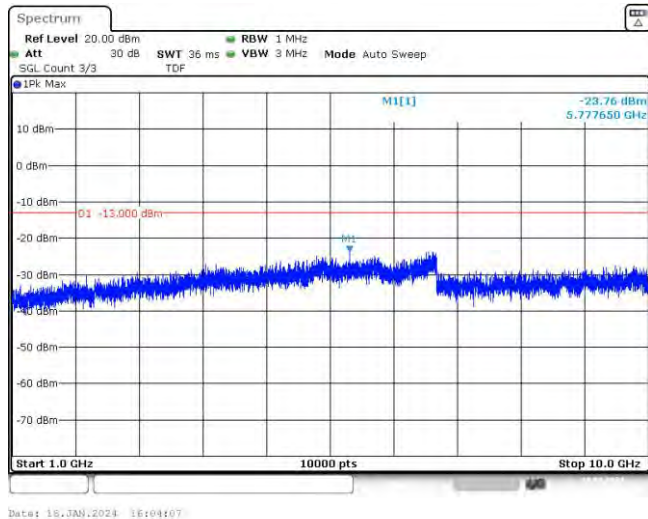

Band5-3MHz-QPSK-20415-15RB#0-Range1:30~1000MHz

Band5-3MHz-QPSK-20415-15RB#0-Range2:1000~10000MHz

Band5-3MHz-QPSK-20525-15RB#0-Range1:30~1000MHz

Band5-3MHz-QPSK-20525-15RB#0-Range2:1000~10000MHz

Band5-3MHz-QPSK-20635-15RB#0-Range1:30~1000MHz