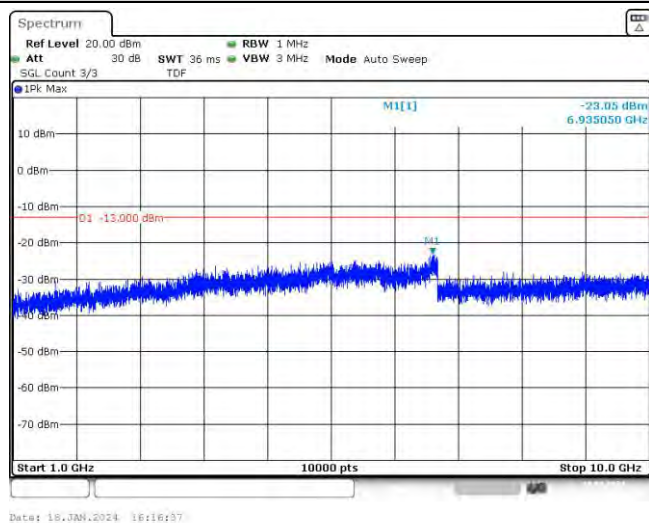

Band5-5MHz-QPSK-20525-25RB#0-Range2:1000~10000MHz

Band5-5MHz-QPSK-20625-25RB#0-Range1:30~1000MHz

Band5-5MHz-QPSK-20625-25RB#0-Range2:1000~10000MHz

Band5-5MHz-16QAM-20425-25RB#0-Range1:30~1000MHz

Band5-5MHz-16QAM-20425-25RB#0-Range2:1000~10000MHz