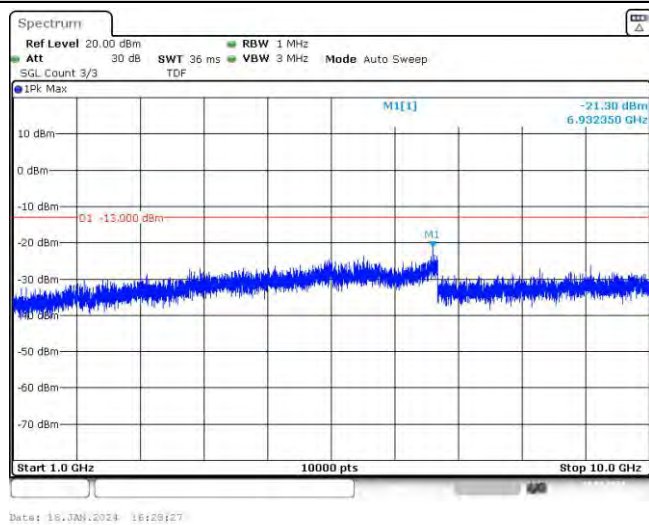

Band5-10MHz-QPSK-20450-50RB#0-Range2:1000~10000MHz