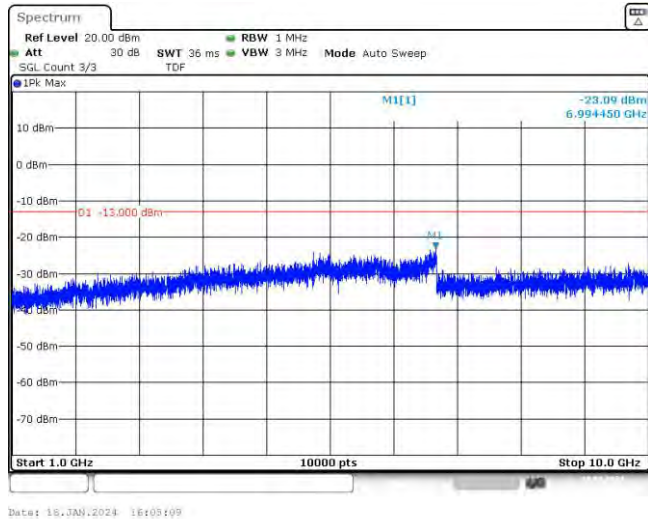

Band5-3MHz-16QAM-20635-15RB#0-Range2:1000~10000MHz