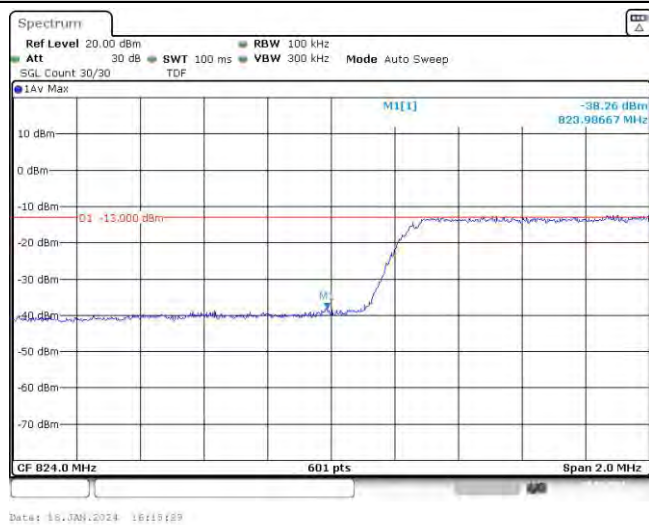

Band5-5MHz-16QAM-20425-25RB#0