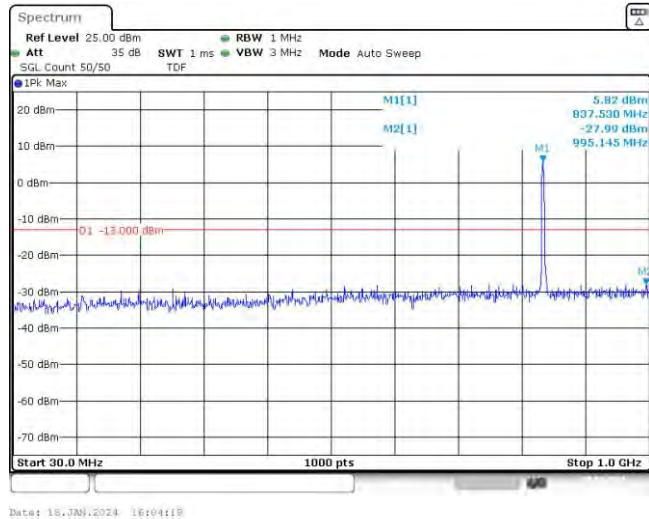

Band5-3MHz-QPSK-20635-15RB#0-Range2:1000~10000MHz

Band5-3MHz-16QAM-20415-15RB#0-Range1:30~1000MHz

Band5-3MHz-16QAM-20415-15RB#0-Range2:1000~10000MHz

Band5-3MHz-16QAM-20525-15RB#0-Range1:30~1000MHz

Band5-3MHz-16QAM-20525-15RB#0-Range2:1000~10000MHz