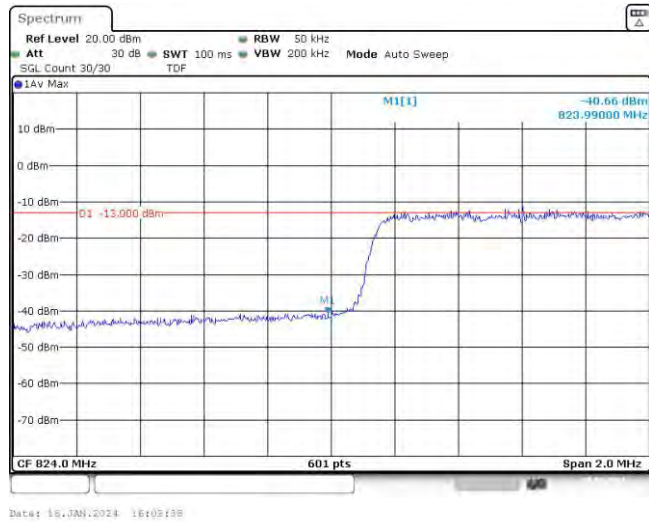

Band5-3MHz-16QAM-20415-15RB#0