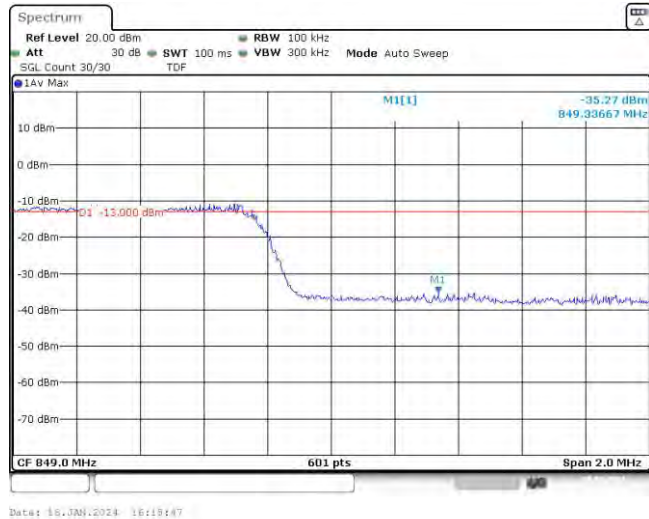

Band5-5MHz-16QAM-20625-25RB#0