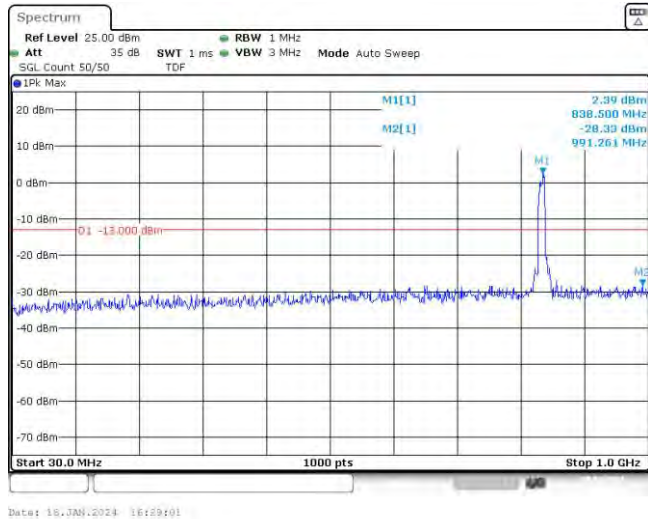

Band5-10MHz-QPSK-20525-50RB#0-Range1:30~1000MHz