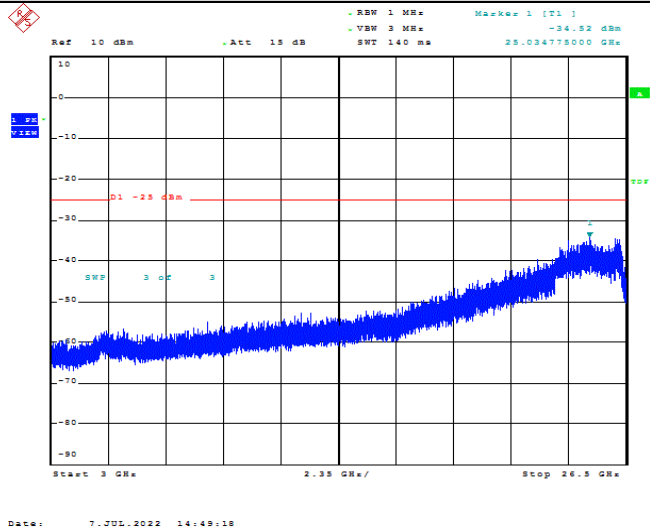

Band7-10MHz-16QAM-20800-1RB#0-Range1:30~1000MHz

Band7-10MHz-16QAM-20800-1RB#0-Range2:1000~3000MHz

Band7-10MHz-16QAM-20800-1RB#0-Range1:3000~26500MHz

Band7-10MHz-16QAM-21100-1RB#0-Range1:30~1000MHz

Band7-10MHz-16QAM-21100-1RB#0-Range2:1000~3000MHz