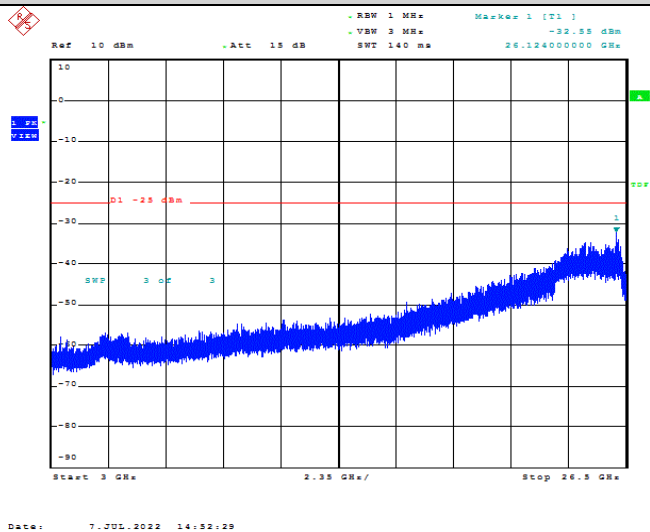

Band7-20MHz-QPSK-21100-1RB#0-Range1:3000~26500MHz