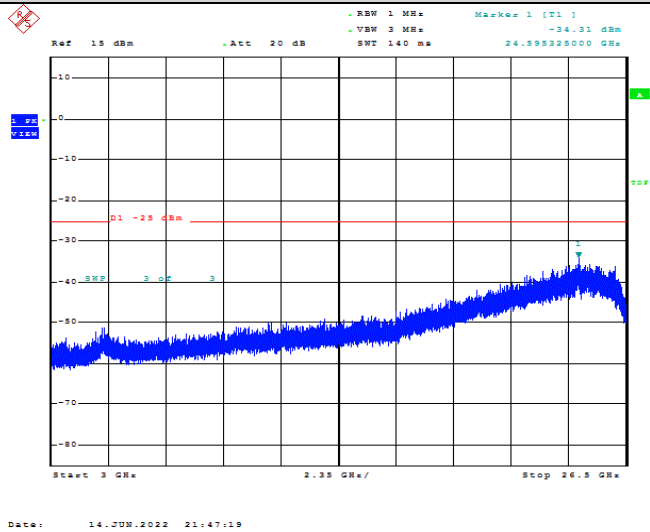

Band7-5MHz-QPSK-21100-1RB#0-Range2:1000~3000MHz

Band7-5MHz-QPSK-21100-1RB#0-Range3:3000~26500MHz