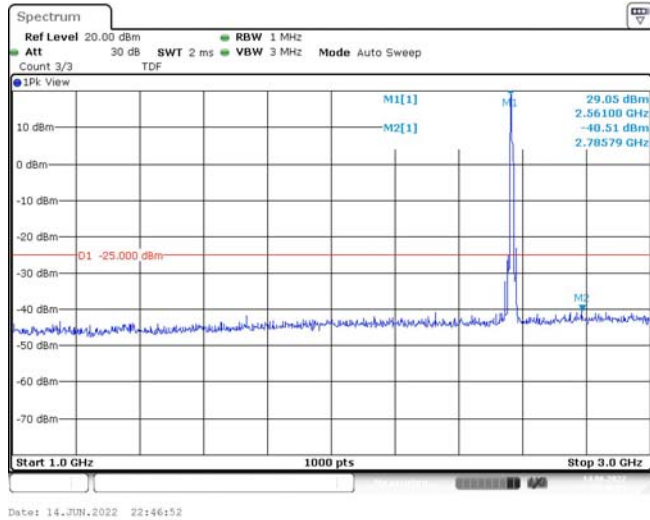

Band7-10MHz-QPSK-21400-1RB#0-Range2:1000~3000MHz