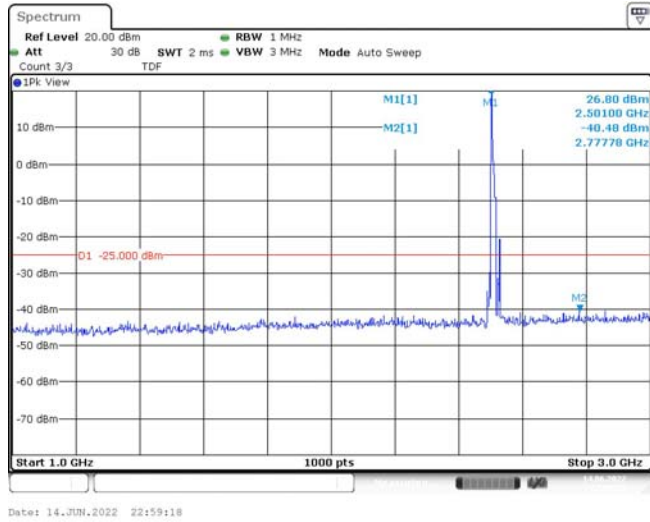

Band7-15MHz-QPSK-21375-1RB#0-Range1:30~1000MHz

Band7-15MHz-QPSK-21375-1RB#0-Range2:1000~3000MHz

Band7-15MHz-QPSK-21375-1RB#0-Range1:3000~26500MHz

Band7-15MHz-16QAM-20825-1RB#0-Range1:30~1000MHz

Band7-15MHz-16QAM-20825-1RB#0-Range2:1000~3000MHz