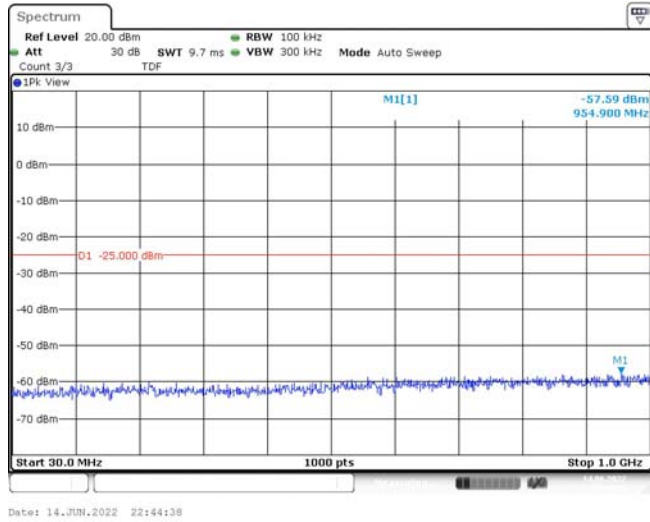

Band7-10MHz-QPSK-20800-1RB#0-Range1:30~1000MHz