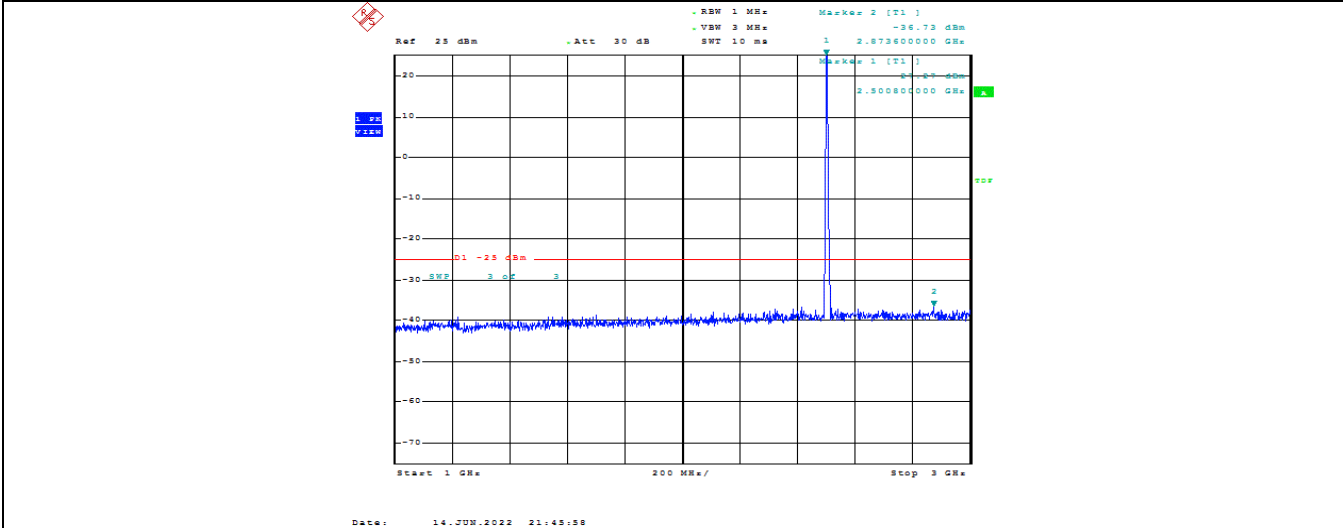

Band7-5MHz-QPSK-20775-1RB#0-Range2:1000~3000MHz