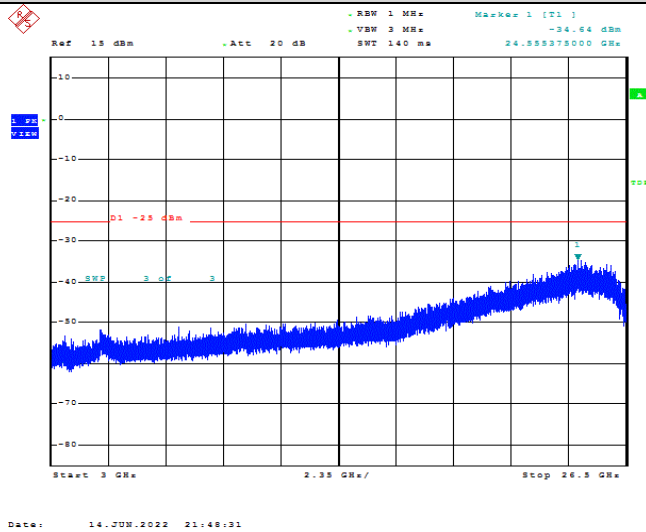

Band7-5MHz-QPSK-21425-1RB#0-Range2:1000~3000MHz

Band7-5MHz-QPSK-21425-1RB#0-Range3:3000~26500MHz