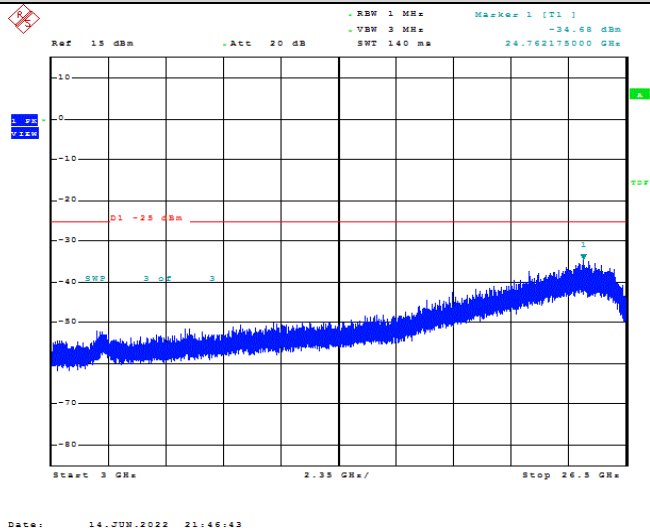

Band7-5MHz-QPSK-21425-1RB#0-Range2:1000~3000MHz

Band7-5MHz-QPSK-21425-1RB#0-Range3:3000~26500MHz

Band7-5MHz-16QAM-20775-1RB#0-Range1:30~1000MHz

Band7-5MHz-16QAM-20775-1RB#0-Range2:1000~3000MHz

Band7-5MHz-16QAM-20775-1RB#0-Range3:3000~26500MHz