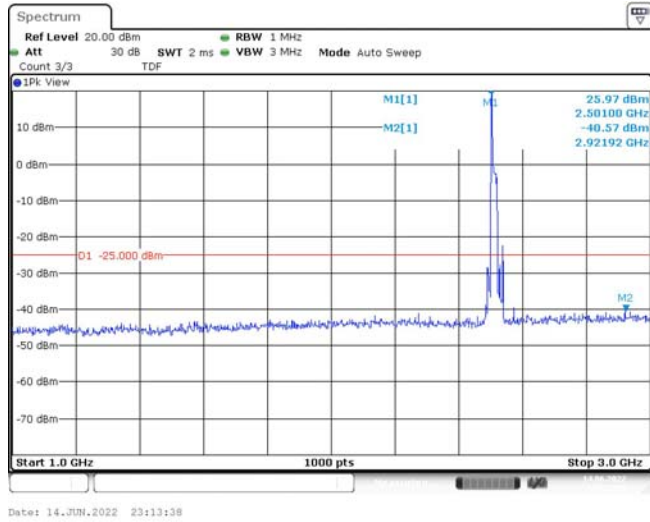

Band7-20MHz-16QAM-20850-1RB#0-Range2:1000~3000MHz