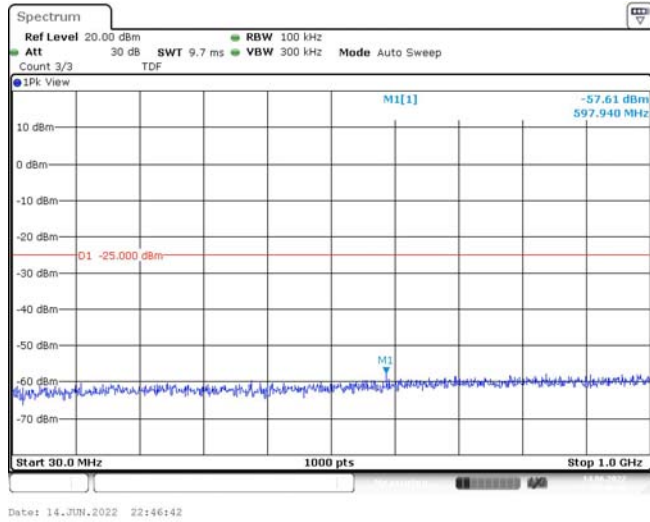

Band7-10MHz-QPSK-21400-1RB#0-Range1:30~1000MHz