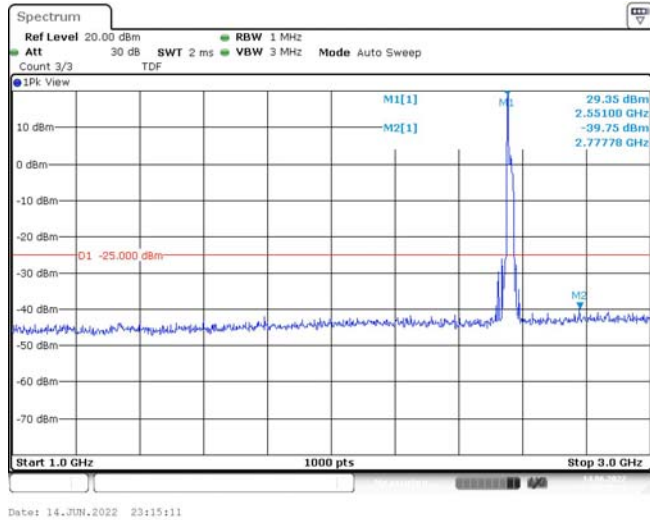

Band7-20MHz-QPSK-21100-1RB#0-Range1:30~1000MHz

Band7-20MHz-QPSK-21100-1RB#0-Range2:1000~3000MHz

Band7-20MHz-QPSK-21100-1RB#0-Range1:3000~26500MHz

Band7-20MHz-QPSK-21350-1RB#0-Range1:30~1000MHz

Band7-20MHz-QPSK-21350-1RB#0-Range2:1000~3000MHz