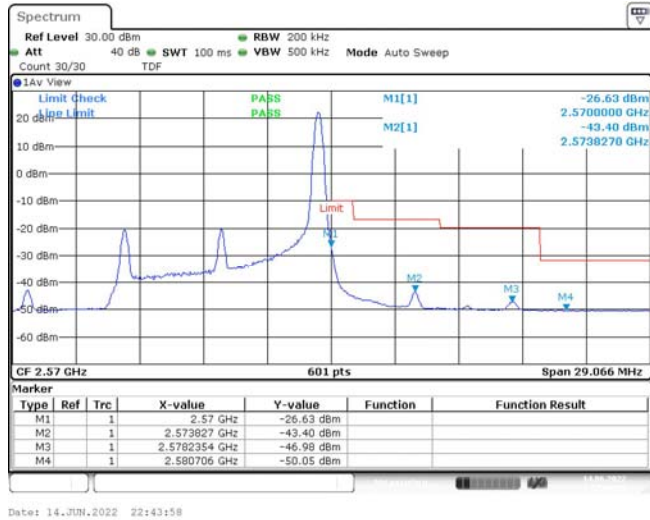

Band7-10MHz-16QAM-21400-1RB#0