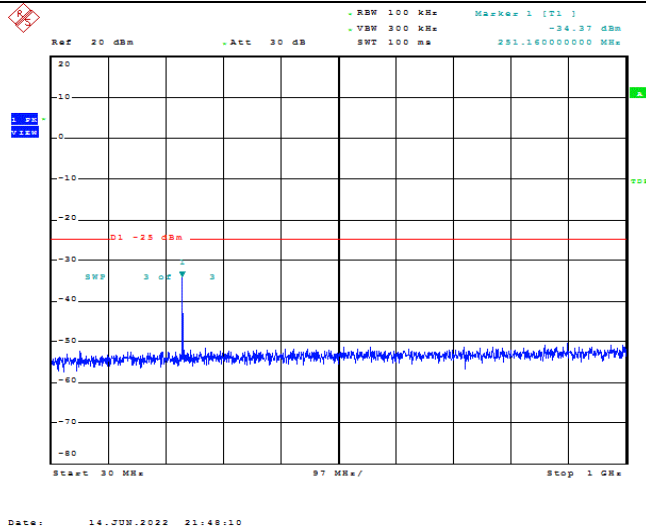

Band7-5MHz-QPSK-20775-1RB#0-Range3:3000~26500MHz

Band7-5MHz-QPSK-21100-1RB#0-Range1:30~1000MHz

Band7-5MHz-QPSK-21100-1RB#0-Range2:1000~3000MHz

Band7-5MHz-QPSK-21100-1RB#0-Range3:3000~26500MHz

Band7-5MHz-QPSK-21425-1RB#0-Range1:30~1000MHz