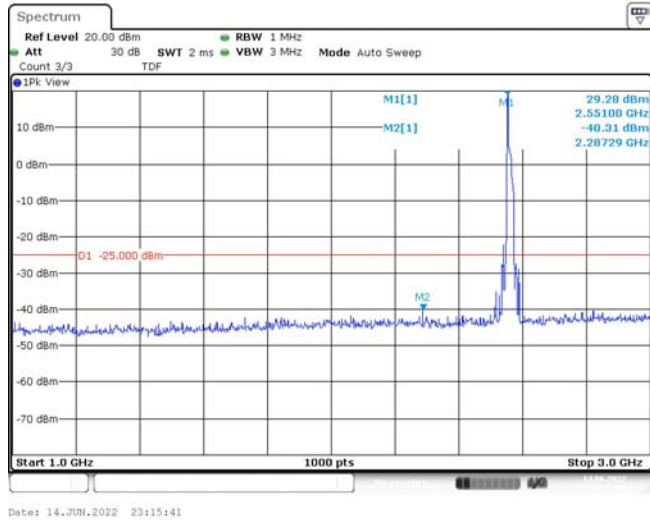

Band7-20MHz-16QAM-21350-1RB#0-Range2:1000~3000MHz