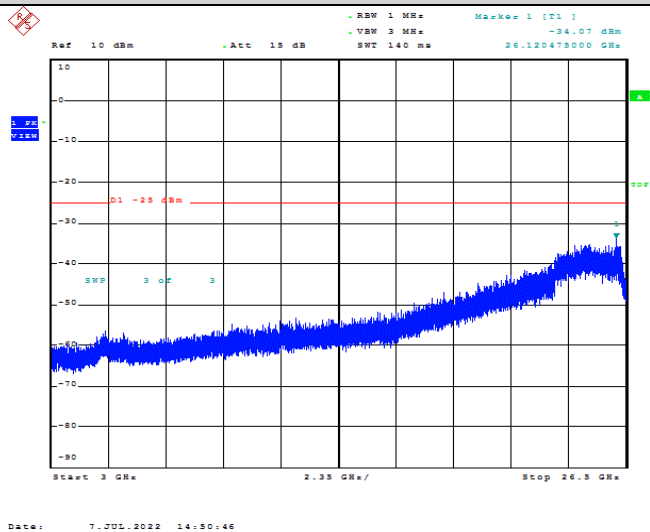

Band7-15MHz-QPSK-20825-1RB#0-Range2:1000~3000MHz

Band7-15MHz-QPSK-20825-1RB#0-Range1:3000~26500MHz

Band7-15MHz-QPSK-21100-1RB#0-Range1:30~1000MHz

Band7-15MHz-QPSK-21100-1RB#0-Range2:1000~3000MHz

Band7-15MHz-QPSK-21100-1RB#0-Range1:3000~26500MHz