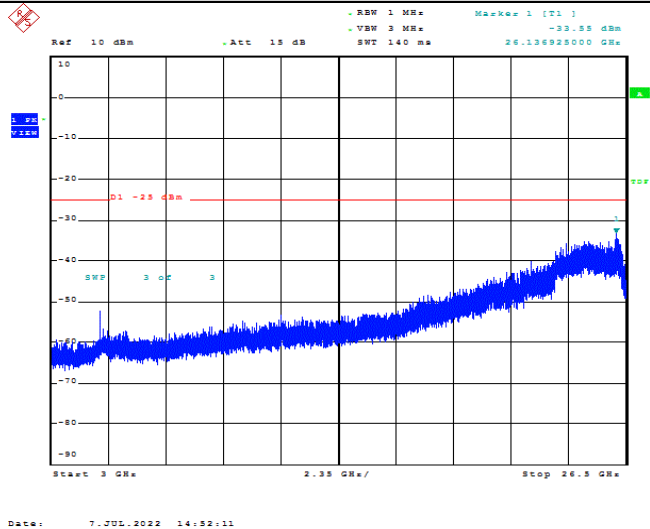

Band7-20MHz-16QAM-20850-1RB#0-Range1:3000~26500MHz