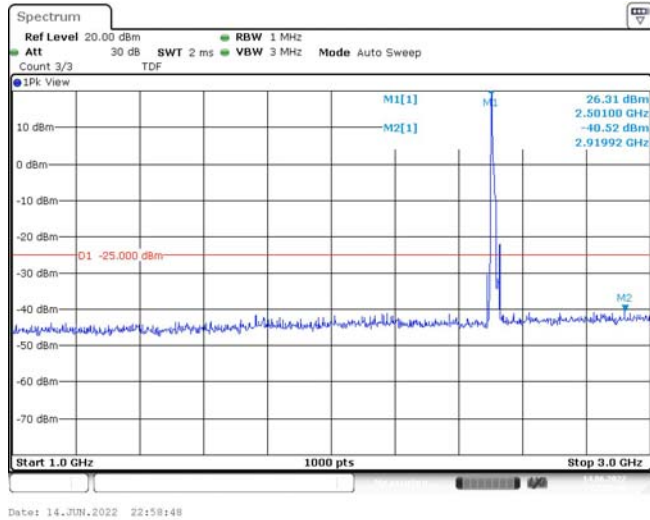

Band7-10MHz-16QAM-21100-1RB#0-Range1:3000~26500MHz

Band7-10MHz-16QAM-21400-1RB#0-Range1:30~1000MHz

Band7-10MHz-16QAM-21400-1RB#0-Range2:1000~3000MHz

Band7-10MHz-16QAM-21400-1RB#0-Range1:3000~26500MHz

Band7-15MHz-QPSK-20825-1RB#0-Range1:30~1000MHz