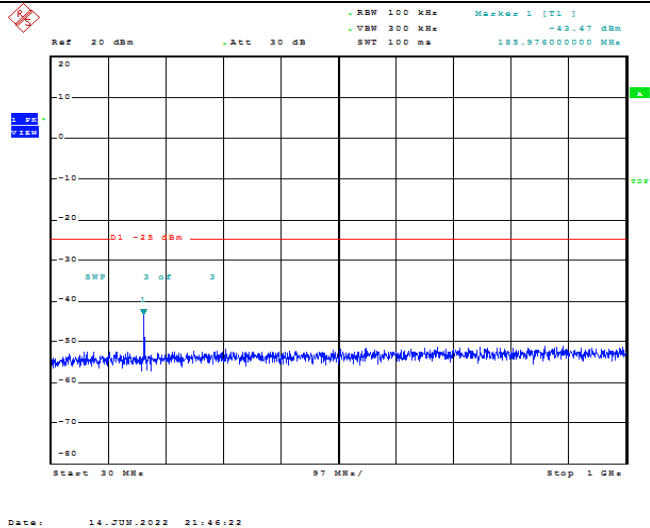

Band7-5MHz-16QAM-20775-1RB#0-Range1:30~1000MHz

Band7-5MHz-16QAM-20775-1RB#0-Range2:1000~3000MHz

Band7-5MHz-16QAM-20775-1RB#0-Range3:3000~26500MHz