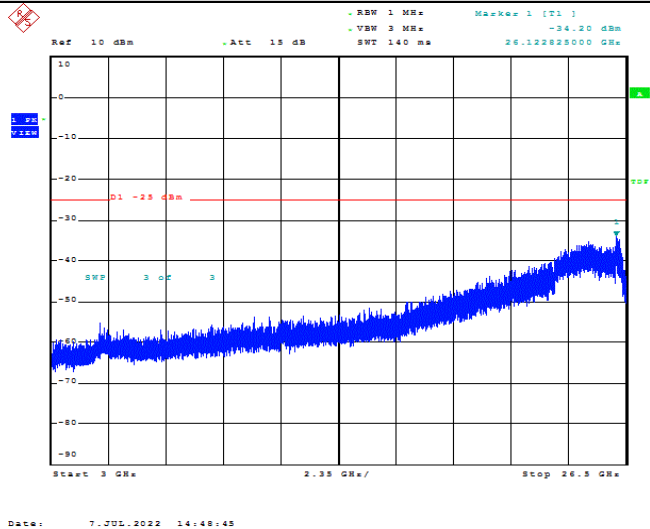

Band7-10MHz-16QAM-20800-1RB#0-Range1:3000~26500MHz