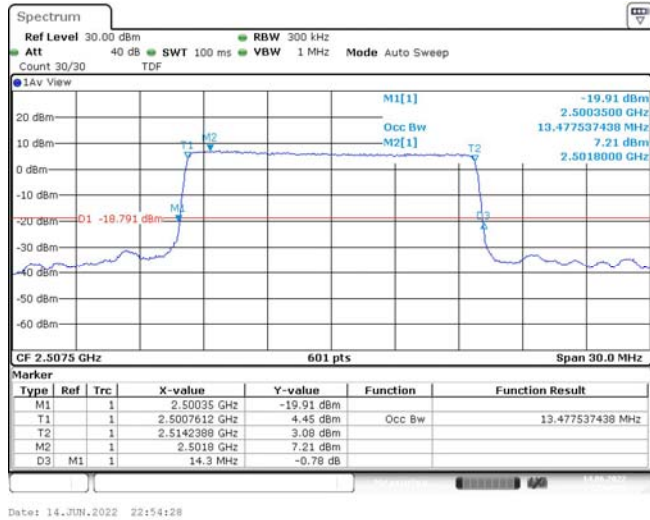

Band7-10MHz-QPSK-20800-50RB#0-8.985

Band7-10MHz-QPSK-21100-50RB#0-8.985

Band7-10MHz-QPSK-21400-50RB#0-8.985

Band7-10MHz-16QAM-20800-50RB#0-8.985

Band7-10MHz-16QAM-21100-50RB#0-8.985

Band7-10MHz-16QAM-21400-50RB#0-8.952