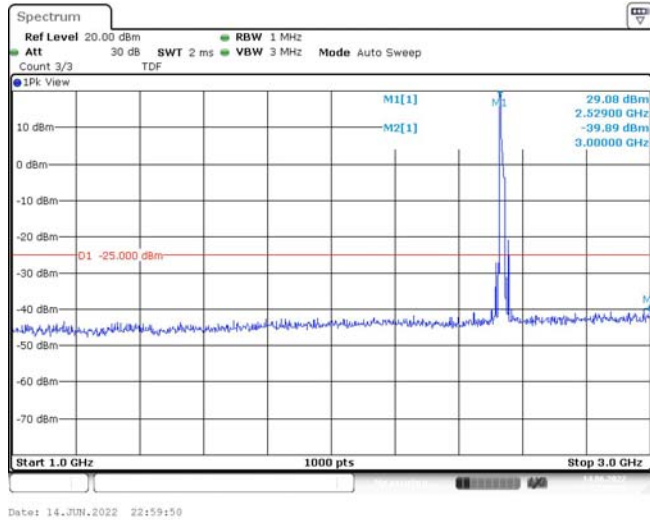

Band7-15MHz-QPSK-21100-1RB#0-Range2:1000~3000MHz