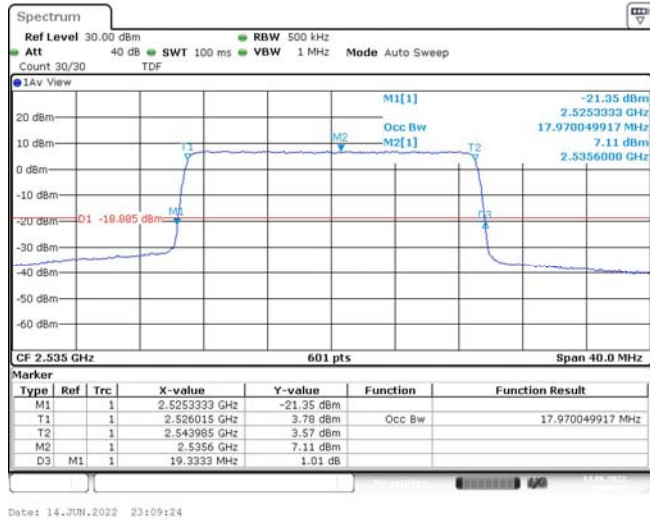

Band7-20MHz-QPSK-20850-100RB#0-18.037

Band7-20MHz-QPSK-21100-100RB#0-17.97

Band7-20MHz-QPSK-21350-100RB#0-18.103

Band7-20MHz-16QAM-20850-100RB#0-18.037

Band7-20MHz-16QAM-21100-100RB#0-17.97

Band7-20MHz-16QAM-21350-100RB#0-18.037