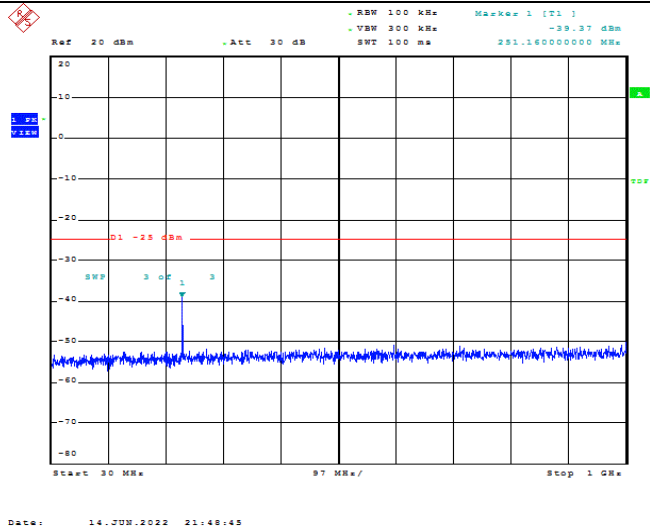

Band7-5MHz-16QAM-21425-1RB#0-Range1:30~1000MHz

Band7-5MHz-16QAM-21425-1RB#0-Range2:1000~3000MHz

Band7-5MHz-16QAM-21425-1RB#0-Range3:3000~26500MHz