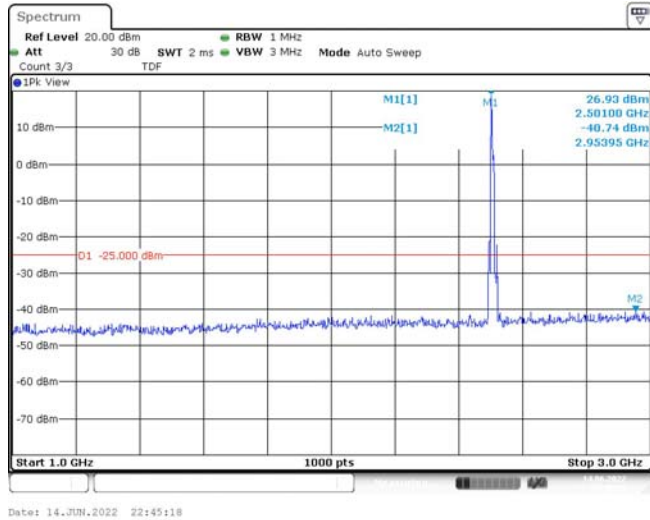

Band7-10MHz-16QAM-20800-1RB#0-Range2:1000~3000MHz