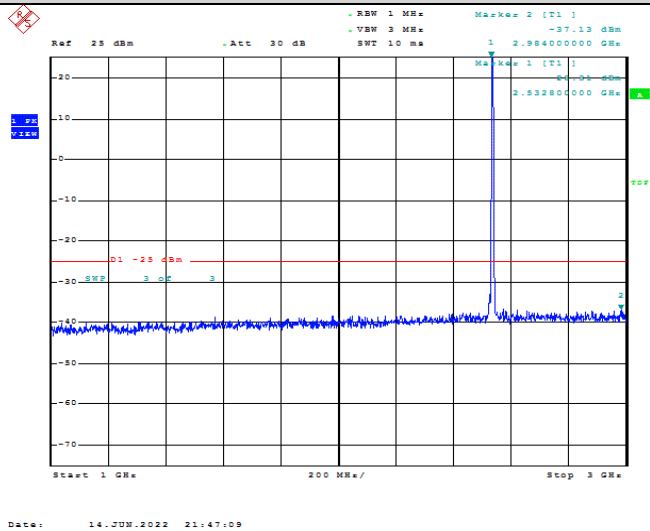

Band7-5MHz-QPSK-21100-1RB#0-Range1:30~1000MHz