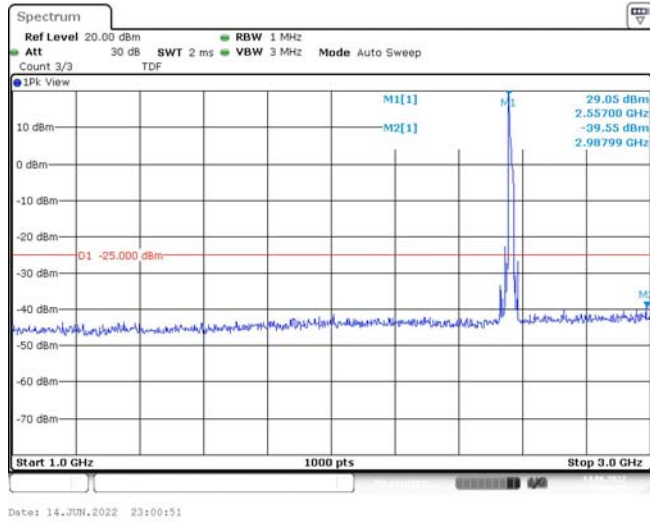

Band7-15MHz-QPSK-21375-1RB#0-Range2:1000~3000MHz