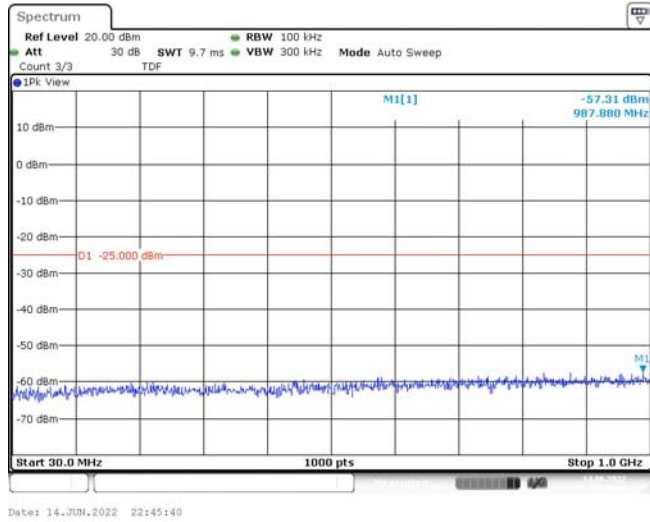

Band7-5MHz-16QAM-21425-1RB#0-Range3:3000~26500MHz

Band7-10MHz-QPSK-20800-1RB#0-Range1:30~1000MHz

Band7-10MHz-QPSK-20800-1RB#0-Range2:1000~3000MHz

Band7-10MHz-QPSK-20800-1RB#0-Range1:3000~26500MHz

Band7-10MHz-QPSK-21100-1RB#0-Range1:30~1000MHz