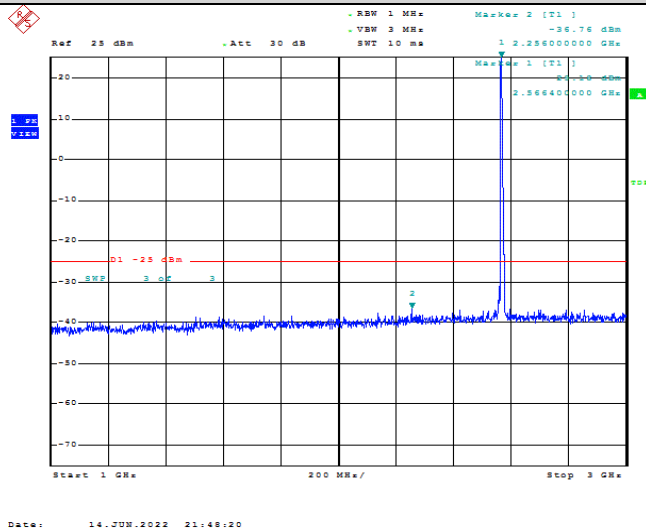

Band7-5MHz-QPSK-20775-1RB#0-Range3:3000~26500MHz

Band7-5MHz-QPSK-21100-1RB#0-Range1:30~1000MHz

Band7-5MHz-QPSK-21100-1RB#0-Range2:1000~3000MHz

Band7-5MHz-QPSK-21100-1RB#0-Range3:3000~26500MHz

Band7-5MHz-QPSK-21425-1RB#0-Range1:30~1000MHz