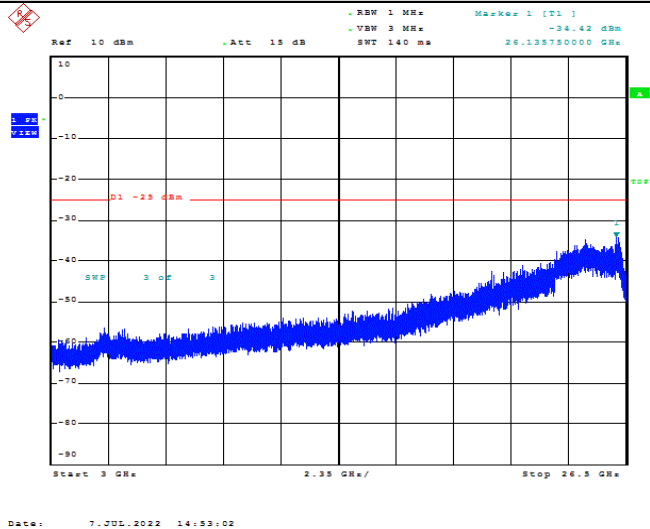

Band7-20MHz-QPSK-21100-1RB#0-Range1:30~1000MHz

Band7-20MHz-QPSK-21100-1RB#0-Range2:1000~3000MHz

Band7-20MHz-QPSK-21100-1RB#0-Range1:3000~26500MHz

Band7-20MHz-QPSK-21350-1RB#0-Range1:30~1000MHz

Band7-20MHz-QPSK-21350-1RB#0-Range2:1000~3000MHz