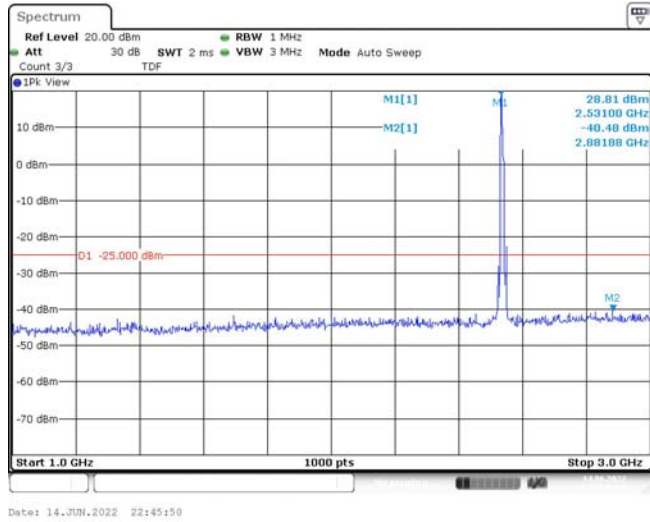

Band7-5MHz-16QAM-21425-1RB#0-Range3:3000~26500MHz

Band7-10MHz-QPSK-20800-1RB#0-Range1:30~1000MHz

Band7-10MHz-QPSK-20800-1RB#0-Range2:1000~3000MHz

Band7-10MHz-QPSK-20800-1RB#0-Range1:3000~26500MHz

Band7-10MHz-QPSK-21100-1RB#0-Range1:30~1000MHz