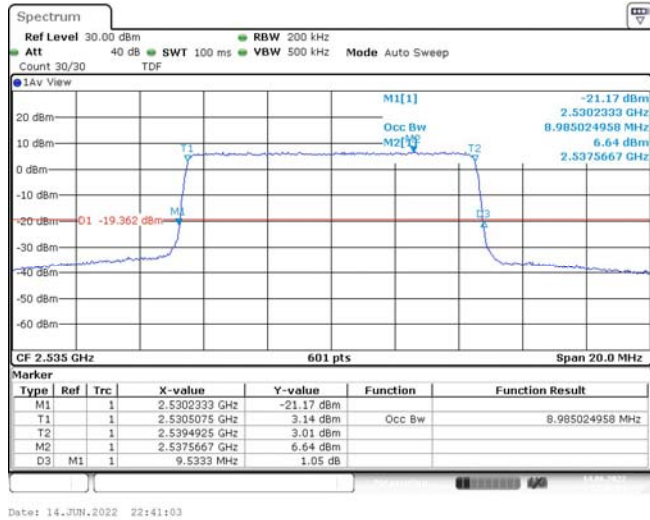

Band7-10MHz-QPSK-20800-50RB#0-8.985

Band7-10MHz-QPSK-21100-50RB#0-8.985

Band7-10MHz-QPSK-21400-50RB#0-8.985

Band7-10MHz-16QAM-20800-50RB#0-8.985

Band7-10MHz-16QAM-21100-50RB#0-8.985

Band7-10MHz-16QAM-21400-50RB#0-8.952