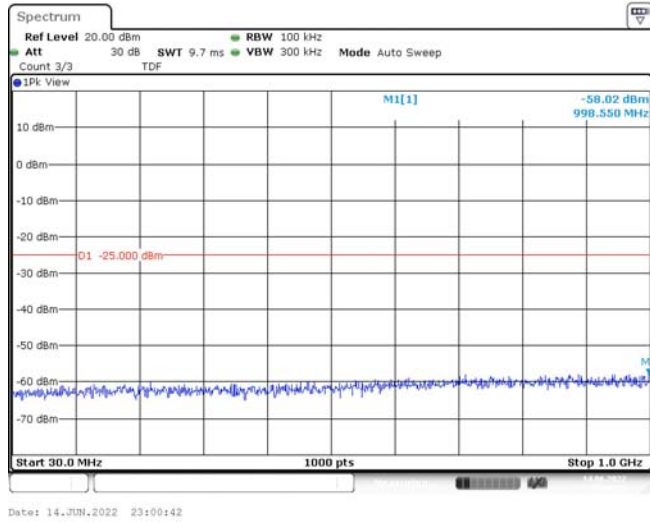

Band7-15MHz-QPSK-20825-1RB#0-Range2:1000~3000MHz

Band7-15MHz-QPSK-20825-1RB#0-Range1:3000~26500MHz

Band7-15MHz-QPSK-21100-1RB#0-Range1:30~1000MHz

Band7-15MHz-QPSK-21100-1RB#0-Range2:1000~3000MHz

Band7-15MHz-QPSK-21100-1RB#0-Range1:3000~26500MHz