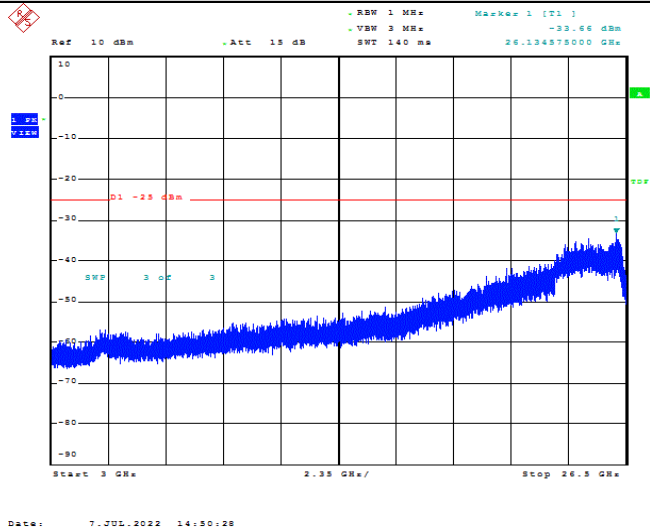

Band7-15MHz-QPSK-21375-1RB#0-Range1:30~1000MHz

Band7-15MHz-QPSK-21375-1RB#0-Range2:1000~3000MHz

Band7-15MHz-QPSK-21375-1RB#0-Range1:3000~26500MHz

Band7-15MHz-16QAM-20825-1RB#0-Range1:30~1000MHz

Band7-15MHz-16QAM-20825-1RB#0-Range2:1000~3000MHz