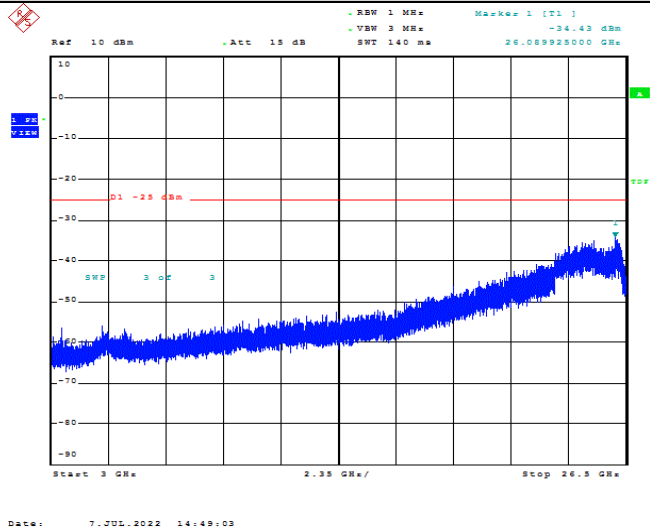

Band7-10MHz-QPSK-21100-1RB#0-Range1:3000~26500MHz