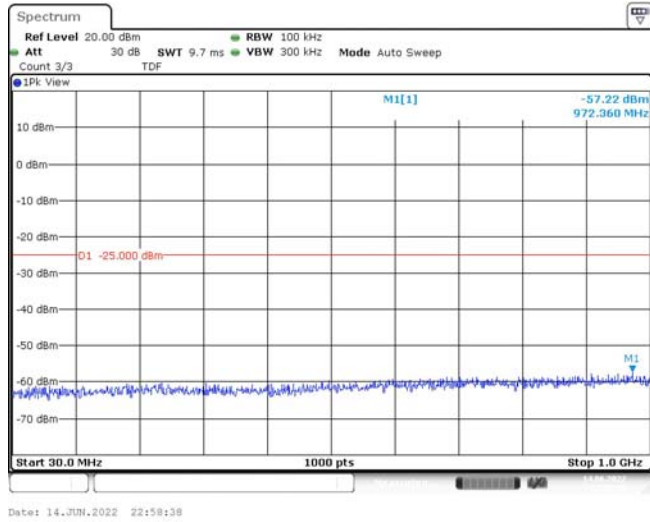

Band7-10MHz-16QAM-21100-1RB#0-Range1:3000~26500MHz

Band7-10MHz-16QAM-21400-1RB#0-Range1:30~1000MHz

Band7-10MHz-16QAM-21400-1RB#0-Range2:1000~3000MHz

Band7-10MHz-16QAM-21400-1RB#0-Range1:3000~26500MHz

Band7-15MHz-QPSK-20825-1RB#0-Range1:30~1000MHz