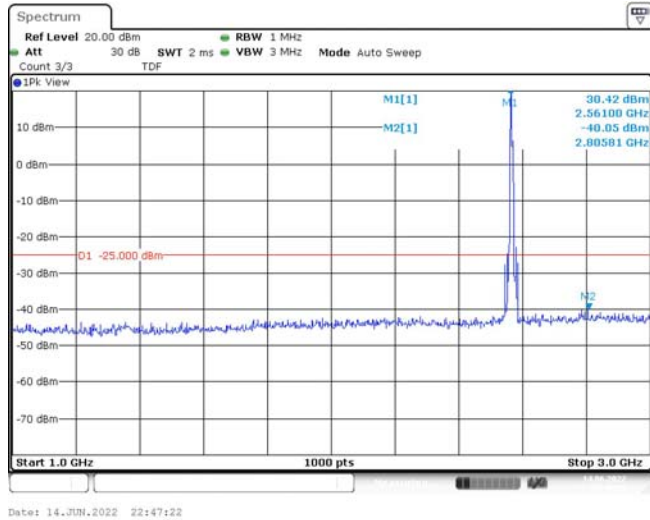

Band7-10MHz-16QAM-21400-1RB#0-Range2:1000~3000MHz