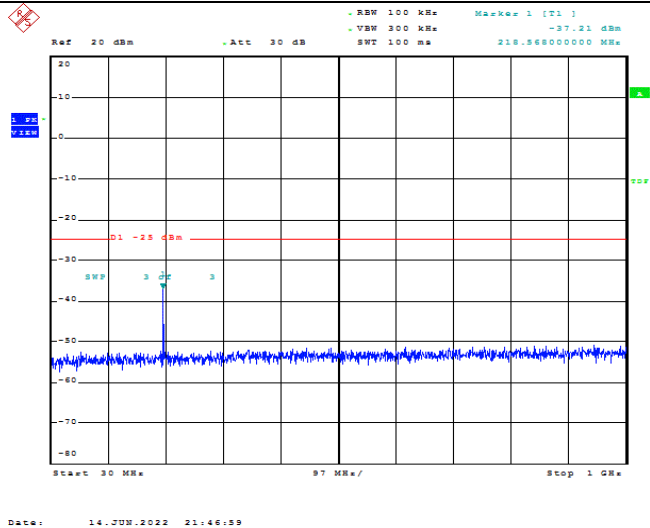

Band7-5MHz-QPSK-21100-1RB#0-Range1:30~1000MHz

Band7-5MHz-QPSK-21100-1RB#0-Range2:1000~3000MHz

Band7-5MHz-QPSK-21100-1RB#0-Range3:3000~26500MHz