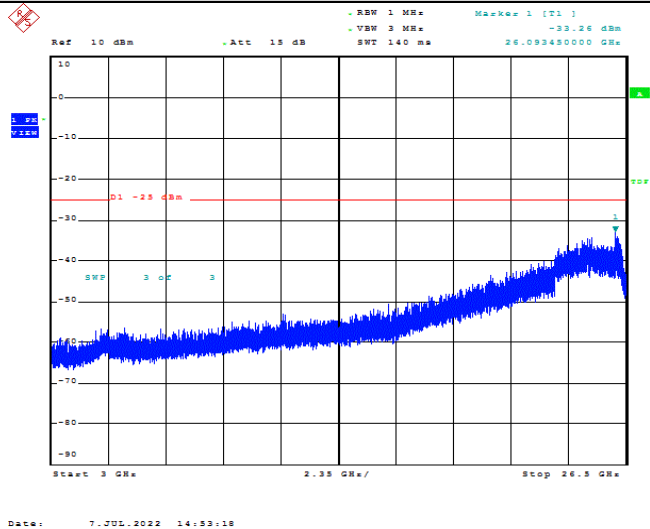

Band7-20MHz-16QAM-21100-1RB#0-Range2:1000~3000MHz

Band7-20MHz-16QAM-21100-1RB#0-Range1:3000~26500MHz

Band7-20MHz-16QAM-21350-1RB#0-Range1:30~1000MHz

Band7-20MHz-16QAM-21350-1RB#0-Range2:1000~3000MHz

Band7-20MHz-16QAM-21350-1RB#0-Range1:3000~26500MHz