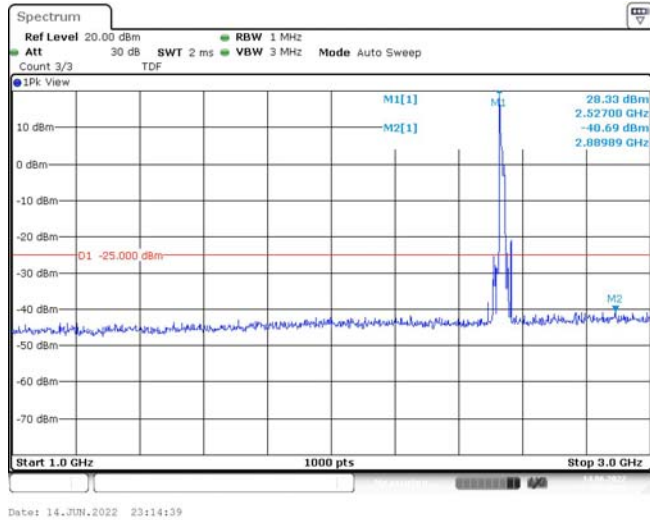

Band7-20MHz-QPSK-21350-1RB#0-Range1:3000~26500MHz

Band7-20MHz-16QAM-20850-1RB#0-Range1:30~1000MHz

Band7-20MHz-16QAM-20850-1RB#0-Range2:1000~3000MHz

Band7-20MHz-16QAM-20850-1RB#0-Range1:3000~26500MHz

Band7-20MHz-16QAM-21100-1RB#0-Range1:30~1000MHz