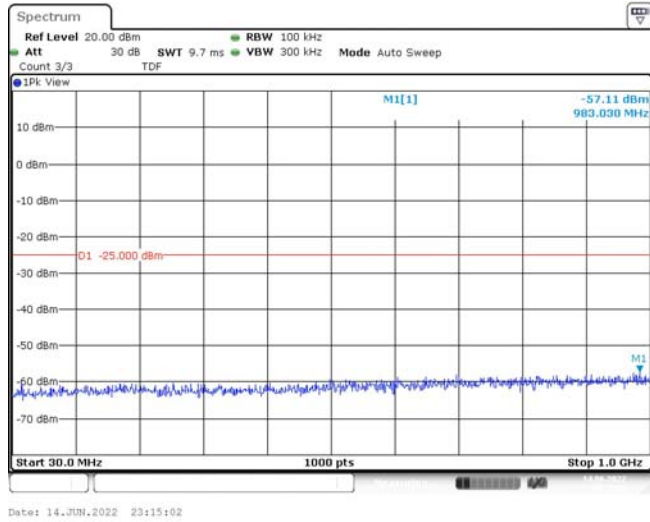

Band7-20MHz-QPSK-21350-1RB#0-Range1:30~1000MHz