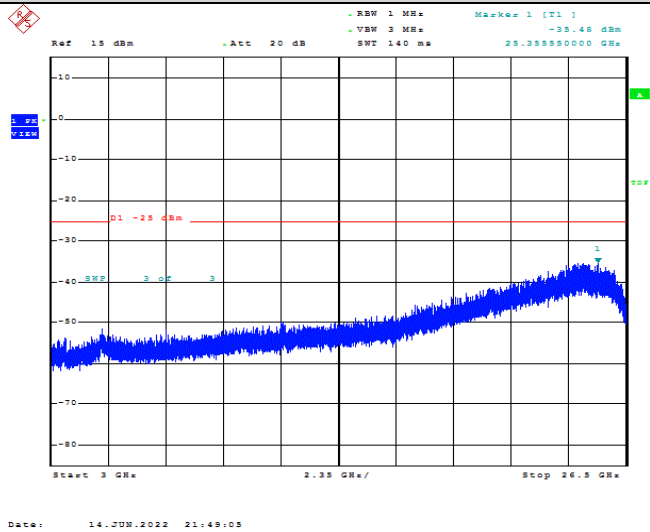

Band7-5MHz-16QAM-21100-1RB#0-Range1:30~1000MHz

Band7-5MHz-16QAM-21100-1RB#0-Range2:1000~3000MHz

Band7-5MHz-16QAM-21100-1RB#0-Range3:3000~26500MHz

Band7-5MHz-16QAM-21425-1RB#0-Range1:30~1000MHz

Band7-5MHz-16QAM-21425-1RB#0-Range2:1000~3000MHz