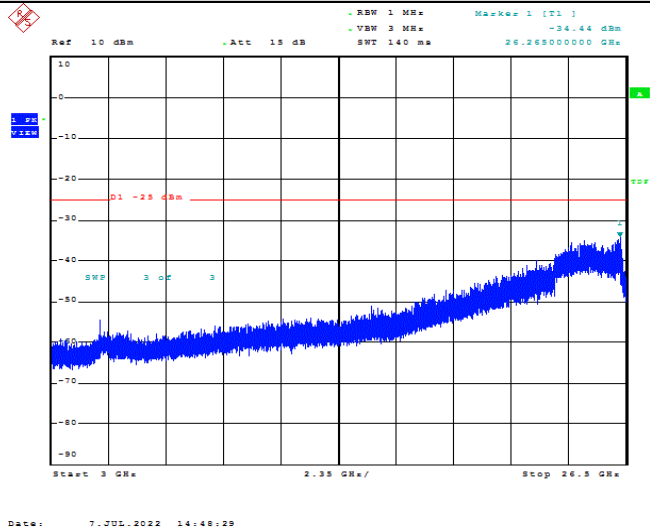

Band7-10MHz-QPSK-20800-1RB#0-Range1:3000~26500MHz