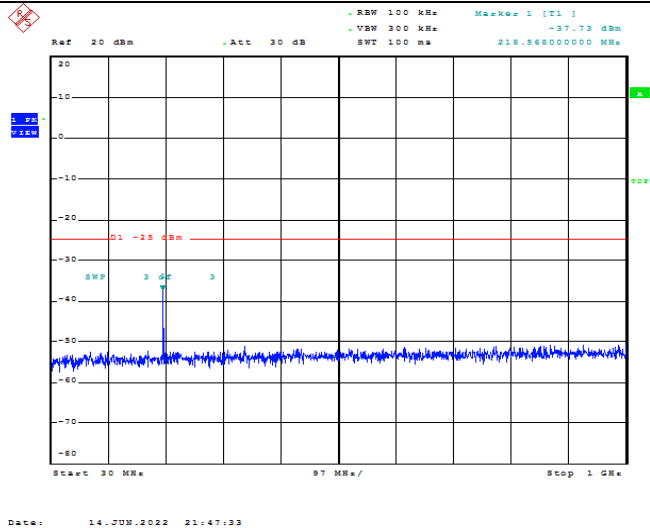

Band7-5MHz-QPSK-21425-1RB#0-Range2:1000~3000MHz

Band7-5MHz-QPSK-21425-1RB#0-Range3:3000~26500MHz

Band7-5MHz-16QAM-20775-1RB#0-Range1:30~1000MHz

Band7-5MHz-16QAM-20775-1RB#0-Range2:1000~3000MHz

Band7-5MHz-16QAM-20775-1RB#0-Range3:3000~26500MHz