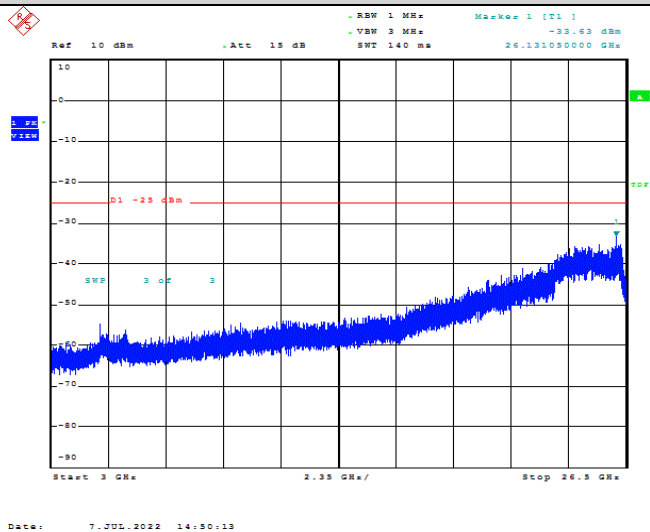

Band7-15MHz-QPSK-20825-1RB#0-Range1:3000~26500MHz