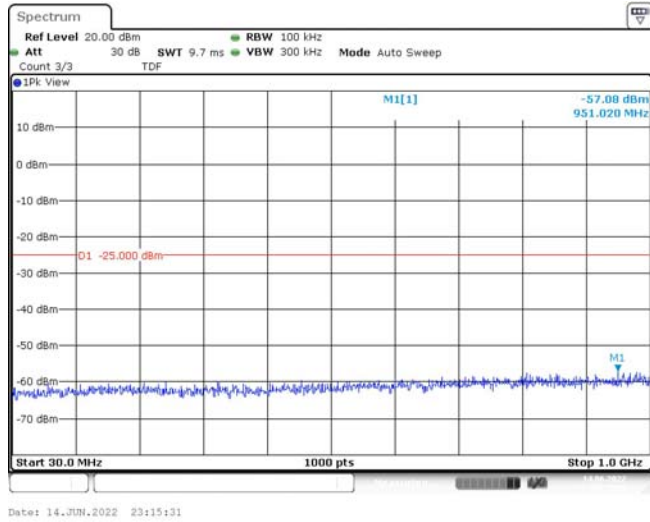

Band7-20MHz-16QAM-21350-1RB#0-Range1:30~1000MHz