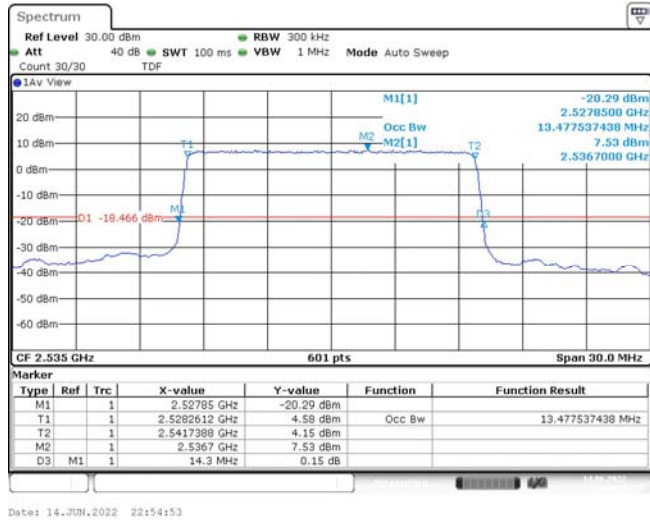

Band7-15MHz-QPSK-20825-75RB#0-13.478