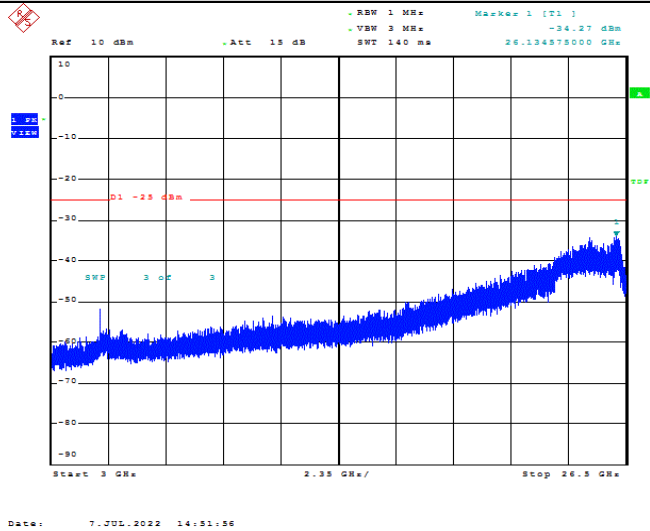

Band7-15MHz-16QAM-21375-1RB#0-Range2:1000~3000MHz

Band7-15MHz-16QAM-21375-1RB#0-Range1:3000~26500MHz

Band7-20MHz-QPSK-20850-1RB#0-Range1:30~1000MHz

Band7-20MHz-QPSK-20850-1RB#0-Range2:1000~3000MHz

Band7-20MHz-QPSK-20850-1RB#0-Range1:3000~26500MHz