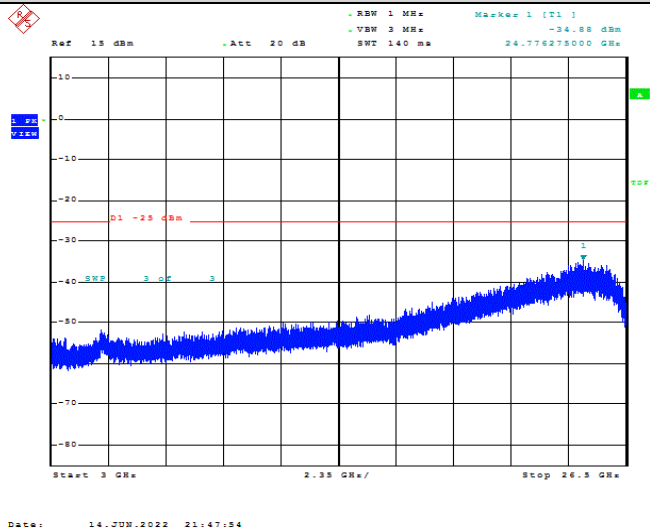

Band7-5MHz-16QAM-21100-1RB#0-Range2:1000~3000MHz

Band7-5MHz-16QAM-21100-1RB#0-Range3:3000~26500MHz