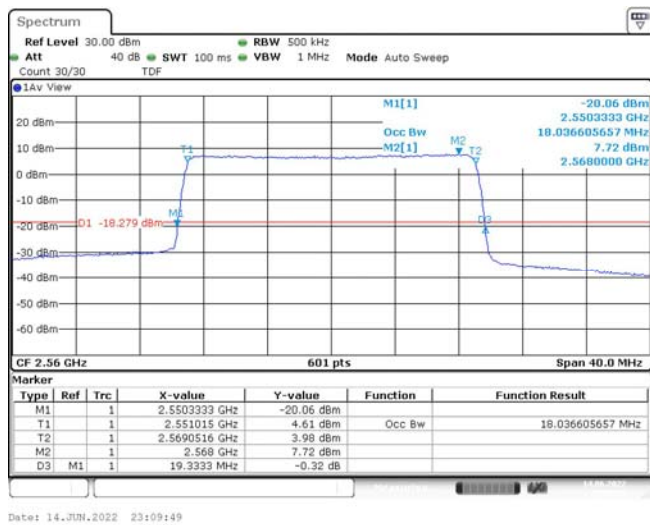

Band7-20MHz-QPSK-20850-100RB#0-18.037

Band7-20MHz-QPSK-21100-100RB#0-17.97

Band7-20MHz-QPSK-21350-100RB#0-18.103

Band7-20MHz-16QAM-20850-100RB#0-18.037

Band7-20MHz-16QAM-21100-100RB#0-17.97

Band7-20MHz-16QAM-21350-100RB#0-18.037