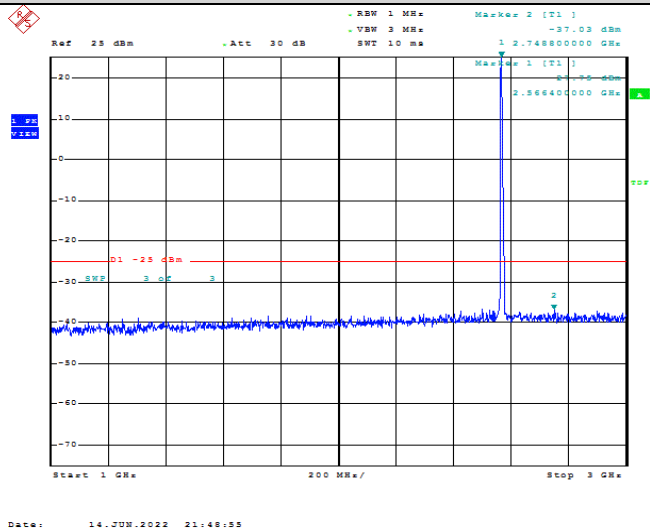

Band7-5MHz-16QAM-21100-1RB#0-Range1:30~1000MHz

Band7-5MHz-16QAM-21100-1RB#0-Range2:1000~3000MHz

Band7-5MHz-16QAM-21100-1RB#0-Range3:3000~26500MHz

Band7-5MHz-16QAM-21425-1RB#0-Range1:30~1000MHz

Band7-5MHz-16QAM-21425-1RB#0-Range2:1000~3000MHz