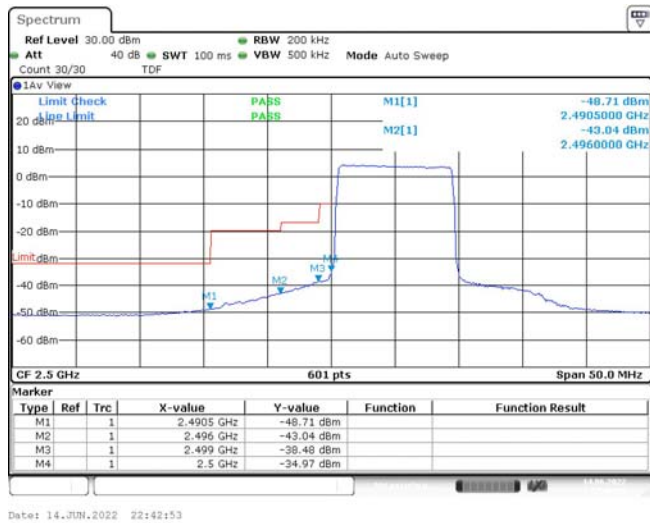

Band7-10MHz-QPSK-20800-50RB#0

Band7-10MHz-QPSK-21400-1RB#0

Band7-10MHz-QPSK-21400-1RB#49

Band7-10MHz-QPSK-21400-50RB#0

Band7-10MHz-16QAM-20800-1RB#0

Band7-10MHz-16QAM-20800-1RB#49

Band7-10MHz-16QAM-20800-50RB#0