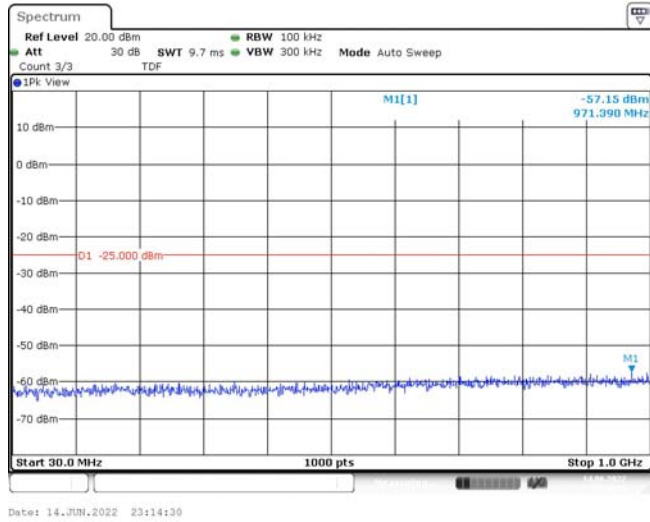

Band7-20MHz-QPSK-21350-1RB#0-Range1:3000~26500MHz

Band7-20MHz-16QAM-20850-1RB#0-Range1:30~1000MHz

Band7-20MHz-16QAM-20850-1RB#0-Range2:1000~3000MHz

Band7-20MHz-16QAM-20850-1RB#0-Range1:3000~26500MHz

Band7-20MHz-16QAM-21100-1RB#0-Range1:30~1000MHz