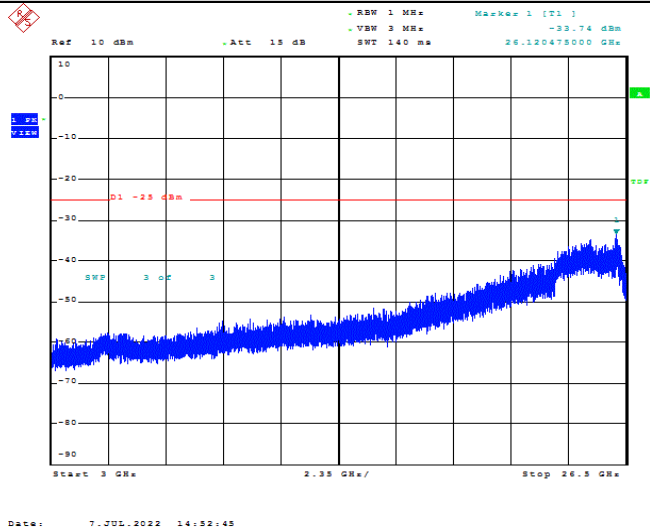

Band7-20MHz-16QAM-21100-1RB#0-Range1:3000~26500MHz