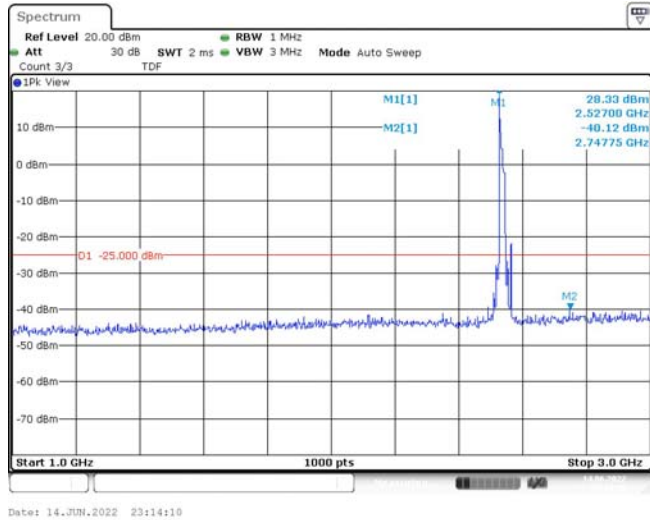

Band7-20MHz-QPSK-21100-1RB#0-Range2:1000~3000MHz