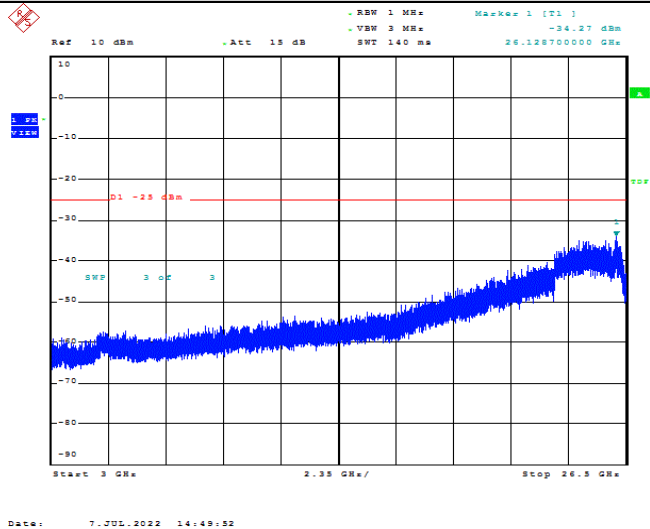

Band7-10MHz-16QAM-21400-1RB#0-Range1:3000~26500MHz