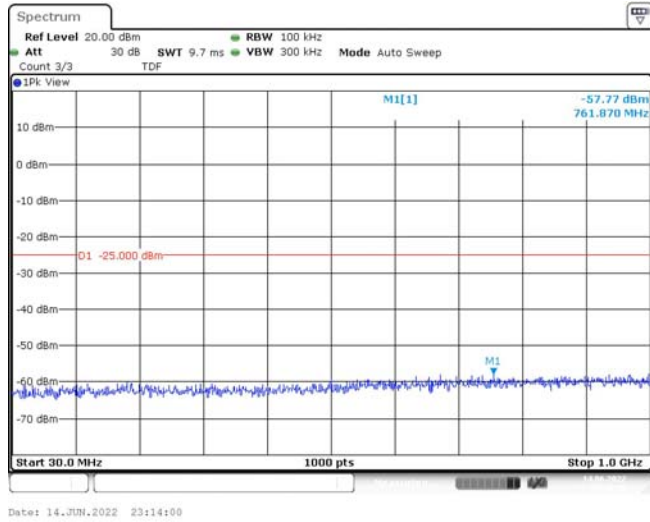

Band7-15MHz-16QAM-21375-1RB#0-Range2:1000~3000MHz

Band7-15MHz-16QAM-21375-1RB#0-Range1:3000~26500MHz

Band7-20MHz-QPSK-20850-1RB#0-Range1:30~1000MHz

Band7-20MHz-QPSK-20850-1RB#0-Range2:1000~3000MHz

Band7-20MHz-QPSK-20850-1RB#0-Range1:3000~26500MHz