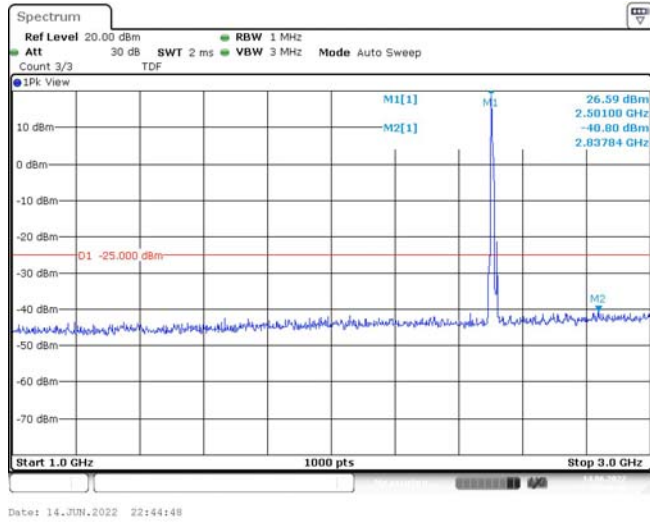

Band7-10MHz-QPSK-20800-1RB#0-Range2:1000~3000MHz