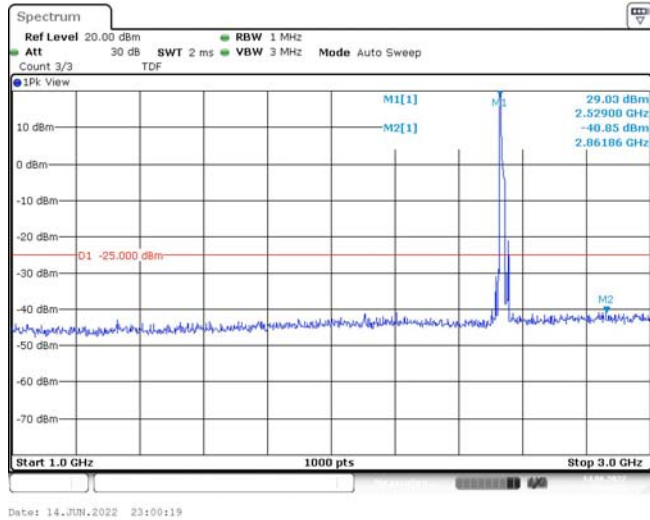

Band7-15MHz-16QAM-21100-1RB#0-Range2:1000~3000MHz