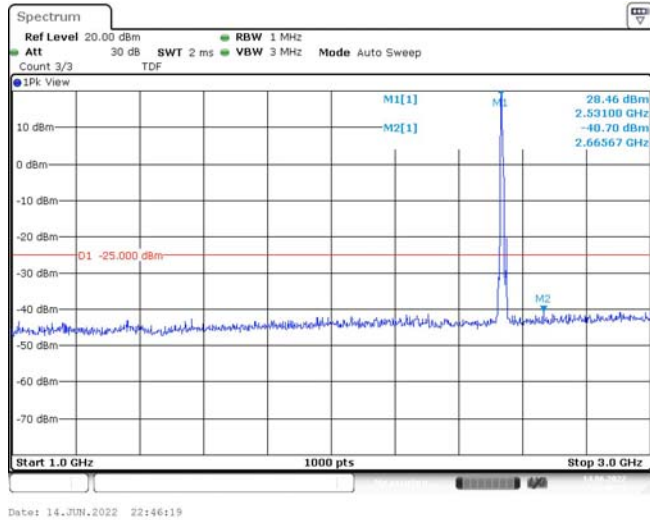

Band7-10MHz-16QAM-20800-1RB#0-Range1:30~1000MHz

Band7-10MHz-16QAM-20800-1RB#0-Range2:1000~3000MHz

Band7-10MHz-16QAM-20800-1RB#0-Range1:3000~26500MHz

Band7-10MHz-16QAM-21100-1RB#0-Range1:30~1000MHz

Band7-10MHz-16QAM-21100-1RB#0-Range2:1000~3000MHz