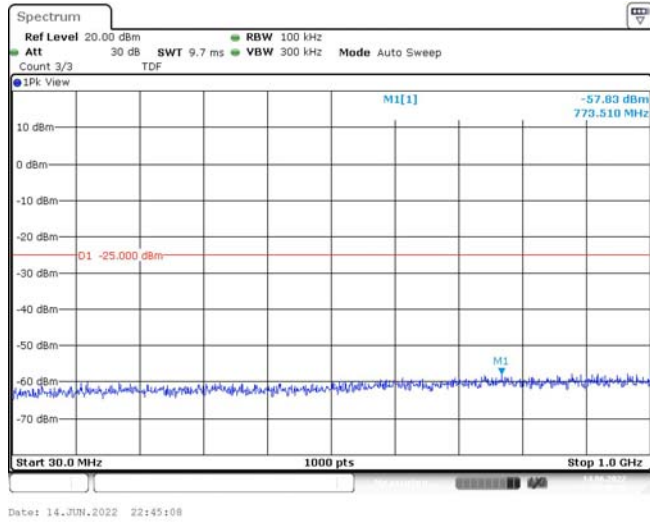

Band7-10MHz-QPSK-21100-1RB#0-Range2:1000~3000MHz

Band7-10MHz-QPSK-21100-1RB#0-Range1:3000~26500MHz

Band7-10MHz-QPSK-21400-1RB#0-Range1:30~1000MHz

Band7-10MHz-QPSK-21400-1RB#0-Range2:1000~3000MHz

Band7-10MHz-QPSK-21400-1RB#0-Range1:3000~26500MHz