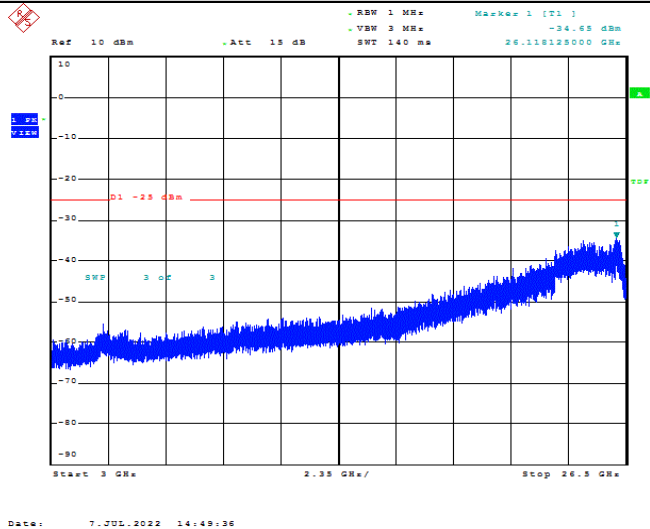

Band7-10MHz-QPSK-21100-1RB#0-Range2:1000~3000MHz

Band7-10MHz-QPSK-21100-1RB#0-Range1:3000~26500MHz

Band7-10MHz-QPSK-21400-1RB#0-Range1:30~1000MHz

Band7-10MHz-QPSK-21400-1RB#0-Range2:1000~3000MHz

Band7-10MHz-QPSK-21400-1RB#0-Range1:3000~26500MHz