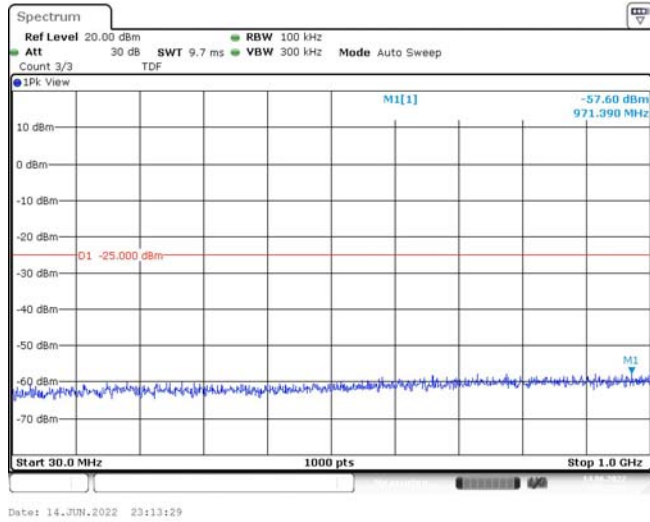

Band7-20MHz-16QAM-20850-1RB#0-Range1:30~1000MHz