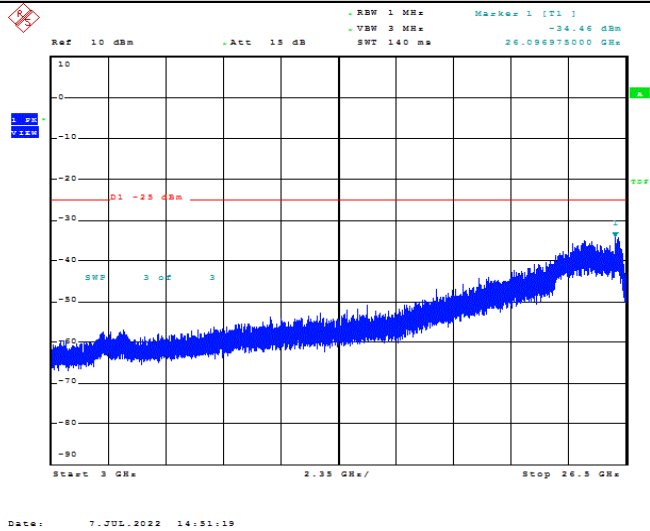

Band7-15MHz-QPSK-21375-1RB#0-Range1:3000~26500MHz