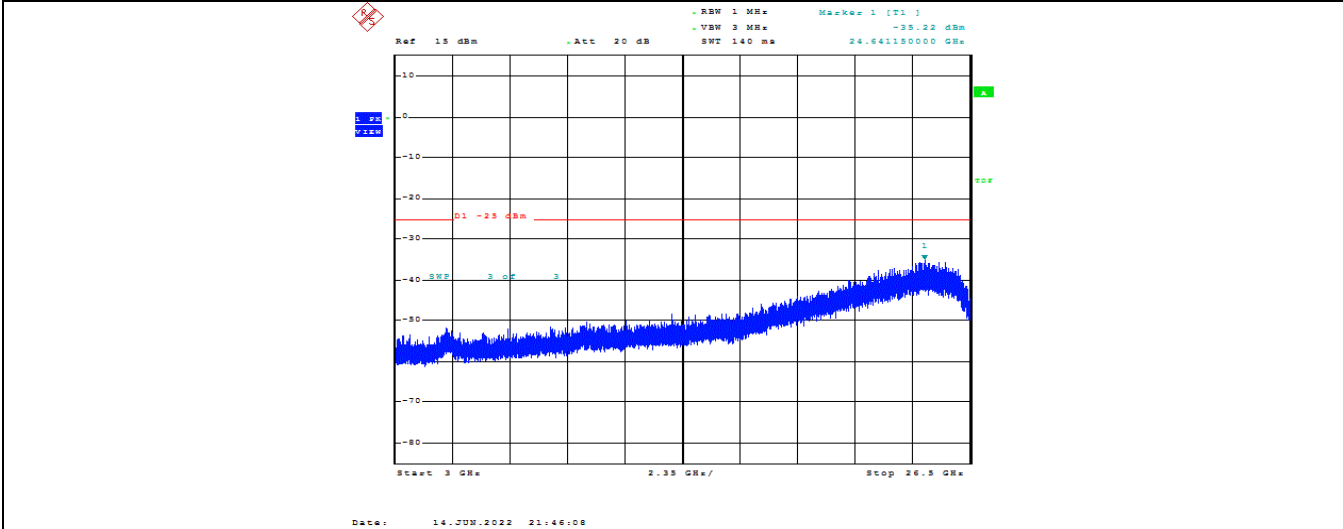

Band7	20MHz	16QAM	21350	1RB#0	Range1:3000~26500MHz	-33.26	PASS
-------	-------	-------	-------	-------	----------------------	--------	------

Test Graphs

Band7-5MHz-QPSK-20775-1RB#0-Range1:30~1000MHz

Band7-5MHz-QPSK-20775-1RB#0-Range2:1000~3000MHz