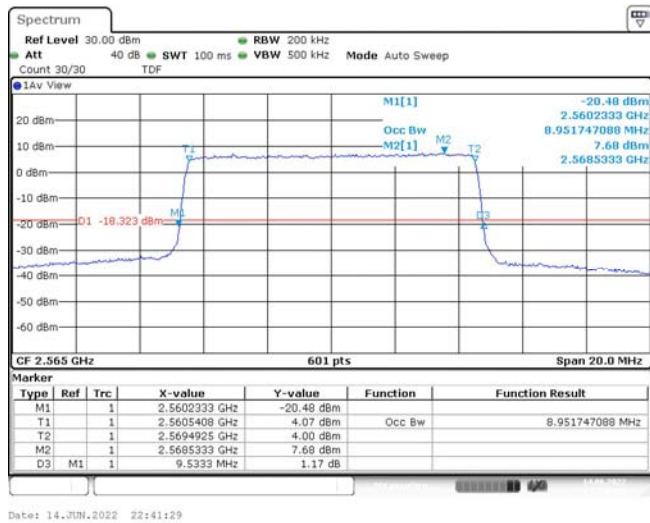

Band7-10MHz-QPSK-20800-50RB#0-8.985

Band7-10MHz-QPSK-21100-50RB#0-8.985

Band7-10MHz-QPSK-21400-50RB#0-8.985

Band7-10MHz-16QAM-20800-50RB#0-8.985

Band7-10MHz-16QAM-21100-50RB#0-8.985

Band7-10MHz-16QAM-21400-50RB#0-8.952