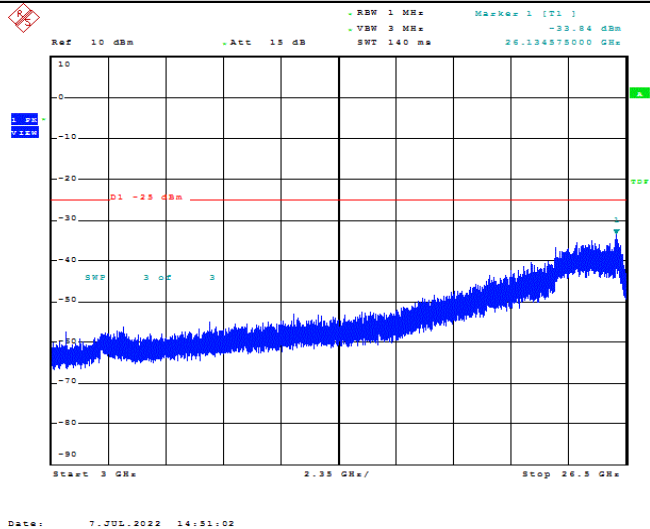

Band7-15MHz-16QAM-21100-1RB#0-Range1:3000~26500MHz