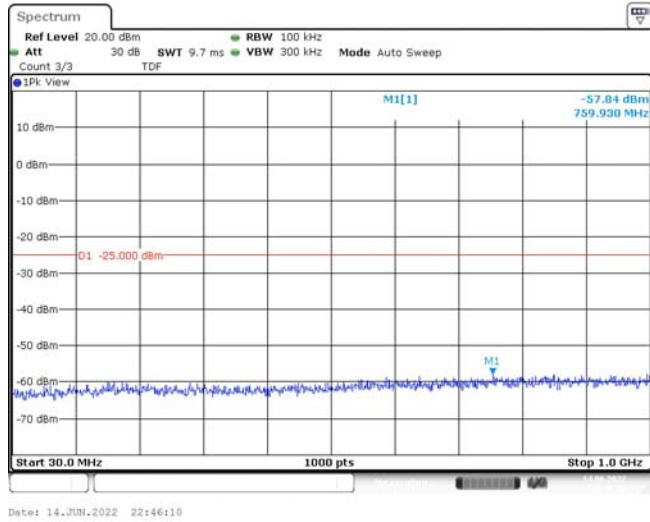

Band7-10MHz-16QAM-21100-1RB#0-Range1:30~1000MHz