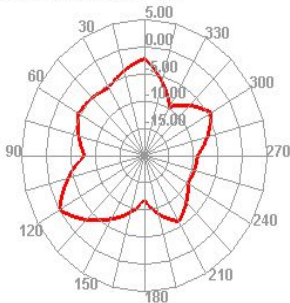

2400.000MHz E1