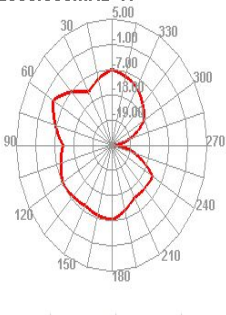

2500.000MHz

2500.000MHz H