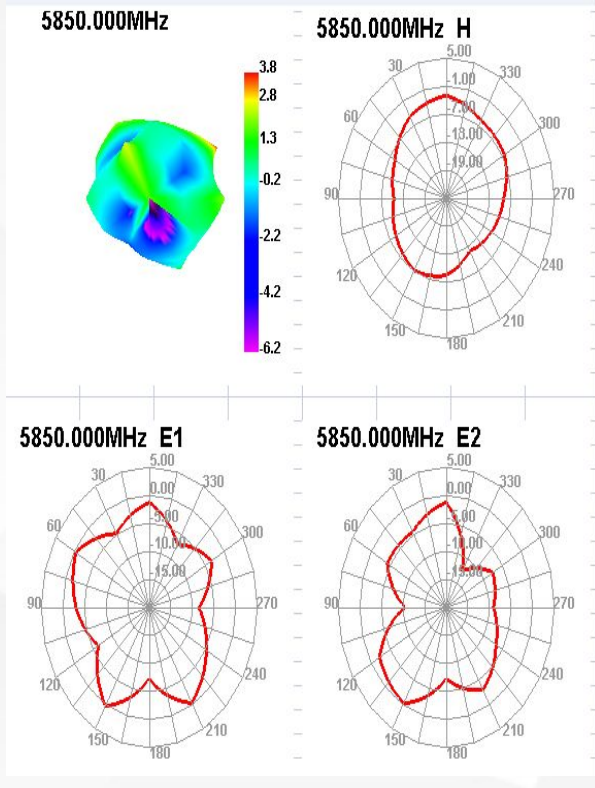

2500.000MHz

2500.000MHz H

2400.000MHz E1

2400.000MHz E2

2450.000MHz E1

2450.000MHz E2

2500.000MHz E1

2500.000MHz E2

凯普深

WIFI&BT 2D Patern

WIFI5.8G

凯普深

WiFi2.4G

B

Channel	TRP(dBm)	TIS(dBm)
Low	15.2	-78.6
Mid	15.6	-78.9
Hig	14.4	-78.2

g