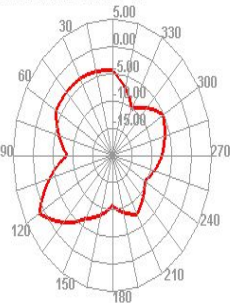

凯普深

WIFI&BT

Frequency (MHz)	2400	2450	2500	5150	5750	5850
VSWR	1.24	1.446	1.407	2.17	1.37	1.70

BT&WIFI2.4G

Freq (MHz)	Eff1 (%)	Eff1 (dB)	Gain (dBi)
2400	34.94	-4.57	1.72
2410	35.65	-4.48	1.44
2420	37.44	-4.27	1.62
2430	39.04	-4.08	1.02
2440	40.52	-3.92	1.36
2450	41.78	-3.79	1.48
2460	41.74	-3.79	1.84
2470	38.81%	-4.11	1.34
2480	38.63	-4.13	1.41
2490	39.47	-4.04	1.71
2500	37.3	-4.28	1.83

凯普深

WIFI&BT 2D Patern

BT/WIFI2.4G

2300.000MHz

2350.000MHz

2400.000MHz H

2450.000MHz

2450.000MHz H

2500.000MHz

2500.000MHz H

2400.000MHz E1

2400.000MHz E2

2450.000MHz E1

2450.000MHz E2

2500.000MHz E1

2500.000MHz E2

凯普深

WIFI&BT 2D Patern

WIFI5.8G

凯普深

WiFi2.4G

B

Channel	TRP(dBm)	TIS(dBm)
Low	15.2	-78.6
Mid	15.6	-78.9
Hig	14.4	-78.2

g