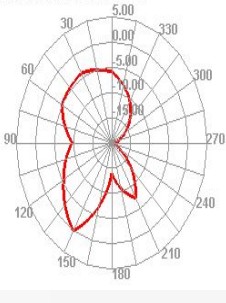

凯普深

WIFI&BT

Frequency (MHz)	2400	2450	2500	5150	5750	5850
VSWR	1.24	1.446	1.407	2.17	1.37	1.70

BT&WIFI2.4G

Freq (MHz)	Eff1 (%)	Eff1 (dB)	Gain (dBi)
2400	34.94	-4.57	1.72
2410	35.65	-4.48	1.44
2420	37.44	-4.27	1.62
2430	39.04	-4.08	1.02
2440	40.52	-3.92	1.36
2450	41.78	-3.79	1.48
2460	41.74	-3.79	1.84
2470	38.81%	-4.11	1.34
2480	38.63	-4.13	1.41
2490	39.47	-4.04	1.71
2500	37.3	-4.28	1.83

凯普深

WIFI&BT 2D Patern

BT/WIFI2.4G

2300.000MHz

2350.000MHz

2400.000MHz H

2450.000MHz

2450.000MHz H

2500.000MHz

2500.000MHz H

2400.000MHz E1

2400.000MHz E2

2450.000MHz E1

2450.000MHz E2

2500.000MHz E1

2500.000MHz E2

凯普深

WIFI&BT 2D Patern

WIFI5.8G

凯普深

WiFi2.4G

B

Channel	TRP(dBm)	TIS(dBm)
Low	15.2	-78.6
Mid	15.6	-78.9
Hig	14.4	-78.2

g