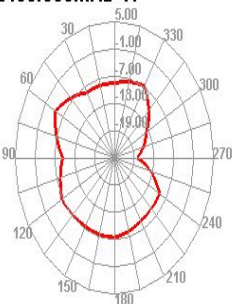

凯普深

WIFI&BT

Frequency (MHz)	2400	2450	2500	5150	5750	5850
VSWR	1.24	1.446	1.407	2.17	1.37	1.70

BT&WIFI2.4G

Freq (MHz)	Eff1 (%)	Eff1 (dB)	Gain (dBi)
2400	34.94	-4.57	1.72
2410	35.65	-4.48	1.44
2420	37.44	-4.27	1.62
2430	39.04	-4.08	1.02
2440	40.52	-3.92	1.36
2450	41.78	-3.79	1.48
2460	41.74	-3.79	1.84
2470	38.81%	-4.11	1.34
2480	38.63	-4.13	1.41
2490	39.47	-4.04	1.71
2500	37.3	-4.28	1.83

WIFI5.8G

Freq (MHz)	Bff1 (%)	Bff1 (dB)	Gain (dBi)
5150	29.59	-5.29	1.53
5200	27.51	-5.61	1.72
5250	25.92	-5.86	1.49
5300	25.05	-6.01	1.98
5350	26.59	-5.75	1.64
5400	29.13	-5.36	1.88
5450	26.26	-5.81	1.89
5500	30.86	-5.11	1.91
5550	34.83	-4.58	1.33
5600	37.55	-4.25	1.36
5650	38.96	-4.09	1.3
5700	39.72	-4.01	2.24
5750	42.86	-3.68	1.86
5800	39.86	-4	1.41

凯普深

WIFI&BT 2D Patern

BT/WIFI2.4G

2300.000MHz

2350.000MHz

2400.000MHz H

2450.000MHz

2450.000MHz H