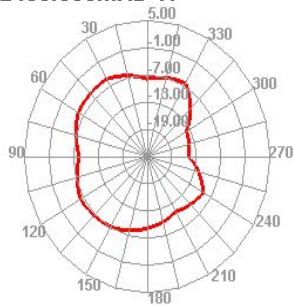

凯普深

WIFI&BT

Frequency (MHz)	2400	2450	2500	5150	5750	5850
VSWR	1.24	1.446	1.407	2.17	1.37	1.70

BT&WIFI2.4G

Freq (MHz)	Eff1 (%)	Eff1 (dB)	Gain (dBi)
2400	34.94	-4.57	1.72
2410	35.65	-4.48	1.44
2420	37.44	-4.27	1.62
2430	39.04	-4.08	1.02
2440	40.52	-3.92	1.36
2450	41.78	-3.79	1.48
2460	41.74	-3.79	1.84
2470	38.81%	-4.11	1.34
2480	38.63	-4.13	1.41
2490	39.47	-4.04	1.71
2500	37.3	-4.28	1.83

凯普深

WIFI&BT 2D Patern

BT/WIFI2.4G

2300.000MHz

2350.000MHz

2400.000MHz H

2450.000MHz

2450.000MHz H