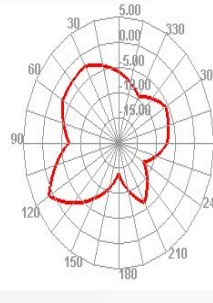

凯普深

WIFI&BT

Frequency (MHz)	2400	2450	2500	5150	5750	5850
VSWR	1.24	1.446	1.407	2.17	1.37	1.70

BT&WIFI2.4G

Freq (MHz)	Eff1 (%)	Eff1 (dB)	Gain (dBi)
2400	34.94	-4.57	1.72
2410	35.65	-4.48	1.44
2420	37.44	-4.27	1.62
2430	39.04	-4.08	1.02
2440	40.52	-3.92	1.36
2450	41.78	-3.79	1.48
2460	41.74	-3.79	1.84
2470	38.81%	-4.11	1.34
2480	38.63	-4.13	1.41
2490	39.47	-4.04	1.71
2500	37.3	-4.28	1.83

凯普深

WIFI&BT 2D Patern

BT/WIFI2.4G

2300.000MHz

2350.000MHz

2400.000MHz H

2450.000MHz

2450.000MHz H

2500.000MHz

2500.000MHz H

2400.000MHz E1

2400.000MHz E2

2450.000MHz E1

2450.000MHz E2

2500.000MHz E1

2500.000MHz E2

凯普深

WIFI&BT 2D Patern

WIFI5.8G

凯普深

WiFi2.4G

B

Channel	TRP(dBm)	TIS(dBm)
Low	15.2	-78.6
Mid	15.6	-78.9
Hig	14.4	-78.2

g