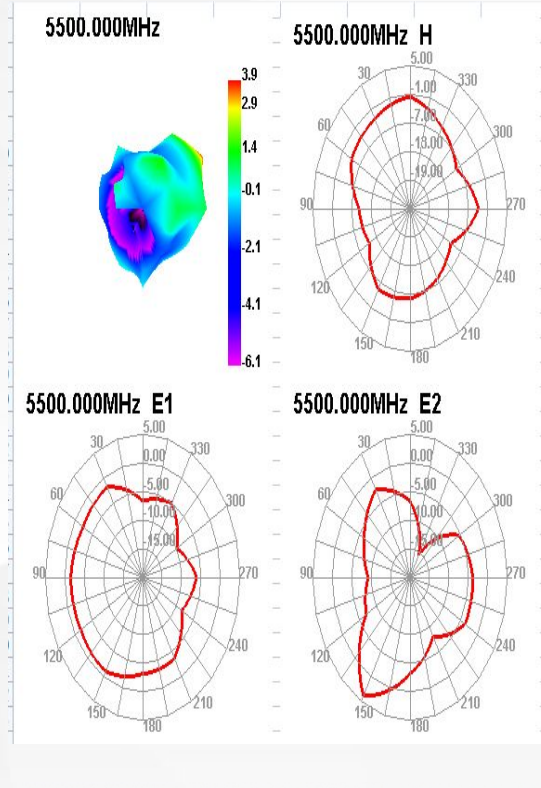

凯普深

WIFI&BT 2D Patern

BT/WIFI2.4G

2300.000MHz

2350.000MHz

2400.000MHz H

2450.000MHz

2450.000MHz H

2500.000MHz

2500.000MHz H

2400.000MHz E1

2400.000MHz E2

2450.000MHz E1

2450.000MHz E2

2500.000MHz E1

2500.000MHz E2

凯普深

WIFI&BT 2D Patern

WIFI5.8G

凯普深

WiFi2.4G

B

Channel	TRP(dBm)	TIS(dBm)
Low	15.2	-78.6
Mid	15.6	-78.9
Hig	14.4	-78.2

g