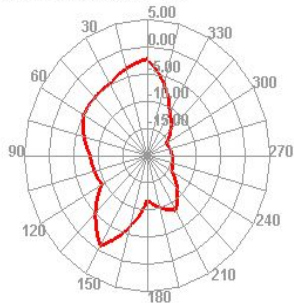

凯普深

WIFI&BT

Frequency (MHz)	2400	2450	2500	5150	5750	5850
VSWR	1.24	1.446	1.407	2.17	1.37	1.70

BT&WIFI2.4G

Freq (MHz)	Eff1 (%)	Eff1 (dB)	Gain (dBi)
2400	34.94	-4.57	1.72
2410	35.65	-4.48	1.44
2420	37.44	-4.27	1.62
2430	39.04	-4.08	1.02
2440	40.52	-3.92	1.36
2450	41.78	-3.79	1.48
2460	41.74	-3.79	1.84
2470	38.81%	-4.11	1.34
2480	38.63	-4.13	1.41
2490	39.47	-4.04	1.71
2500	37.3	-4.28	1.83

凯普深

WIFI&BT 2D Patern

BT/WIFI2.4G

2300.000MHz

2350.000MHz

2400.000MHz H

2450.000MHz

2450.000MHz H

2500.000MHz

2500.000MHz H

2400.000MHz E1

2400.000MHz E2

2450.000MHz E1

2450.000MHz E2

2500.000MHz E1

2500.000MHz E2

凯普深

WIFI&BT 2D Patern

WIFI5.8G

凯普深

WiFi2.4G

B

Channel	TRP(dBm)	TIS(dBm)
Low	15.2	-78.6
Mid	15.6	-78.9
Hig	14.4	-78.2

g