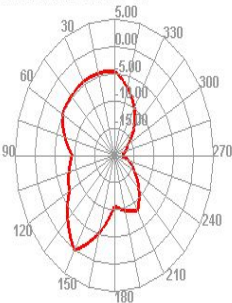

凯普深

WIFI&BT

Frequency (MHz)	2400	2450	2500	5150	5750	5850
VSWR	1.24	1.446	1.407	2.17	1.37	1.70

BT&WIFI2.4G

Freq (MHz)	Eff1 (%)	Eff1 (dB)	Gain (dBi)
2400	34.94	-4.57	1.72
2410	35.65	-4.48	1.44
2420	37.44	-4.27	1.62
2430	39.04	-4.08	1.02
2440	40.52	-3.92	1.36
2450	41.78	-3.79	1.48
2460	41.74	-3.79	1.84
2470	38.81%	-4.11	1.34
2480	38.63	-4.13	1.41
2490	39.47	-4.04	1.71
2500	37.3	-4.28	1.83

2500.000MHz

2500.000MHz H

2400.000MHz E1

2400.000MHz E2

2450.000MHz E1

2450.000MHz E2

2500.000MHz E1

2500.000MHz E2

凯普深

WIFI&BT 2D Patern

WIFI5.8G

凯普深

WiFi2.4G

B

Channel	TRP(dBm)	TIS(dBm)
Low	15.2	-78.6
Mid	15.6	-78.9
Hig	14.4	-78.2

g