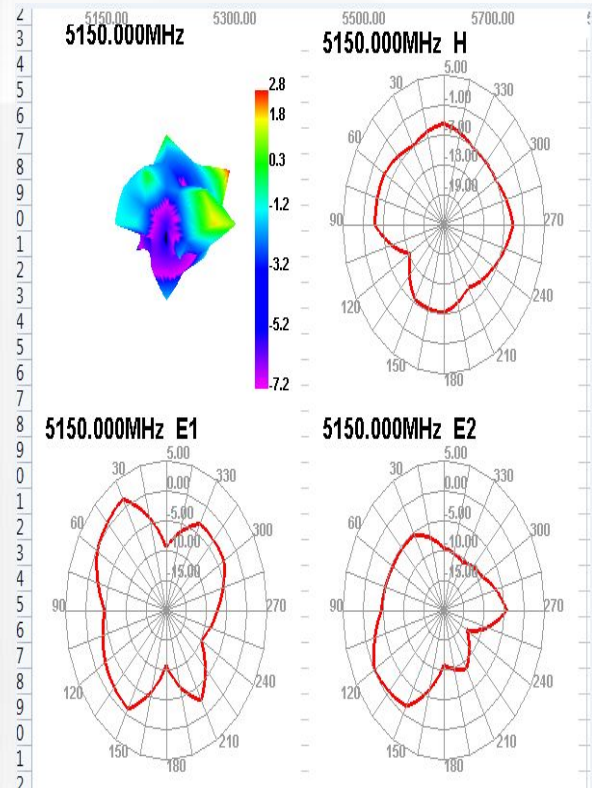

凯普深

WIFI&BT 2D Patern

BT/WIFI2.4G

2300.000MHz

2350.000MHz

2400.000MHz H

2450.000MHz

2450.000MHz H

2500.000MHz

2500.000MHz H

2400.000MHz E1

2400.000MHz E2

2450.000MHz E1

2450.000MHz E2

2500.000MHz E1

2500.000MHz E2

凯普深

WIFI&BT 2D Patern

WIFI5.8G

凯普深

WiFi2.4G

B

Channel	TRP(dBm)	TIS(dBm)
Low	15.2	-78.6
Mid	15.6	-78.9
Hig	14.4	-78.2

g