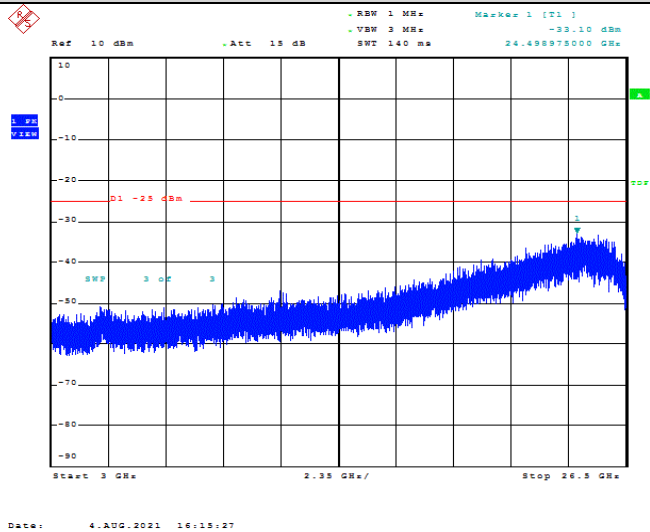

Band7-15MHz-QPSK-21375-1RB#0-Range2:1000~3000MHz

Band7-15MHz-QPSK-21375-1RB#0-Range3:3000~26500MHz

Band7-15MHz-16QAM-20825-1RB#0-Range1:30~1000MHz

Band7-15MHz-16QAM-20825-1RB#0-Range2:1000~3000MHz

Band7-15MHz-16QAM-20825-1RB#0-Range3:3000~26500MHz