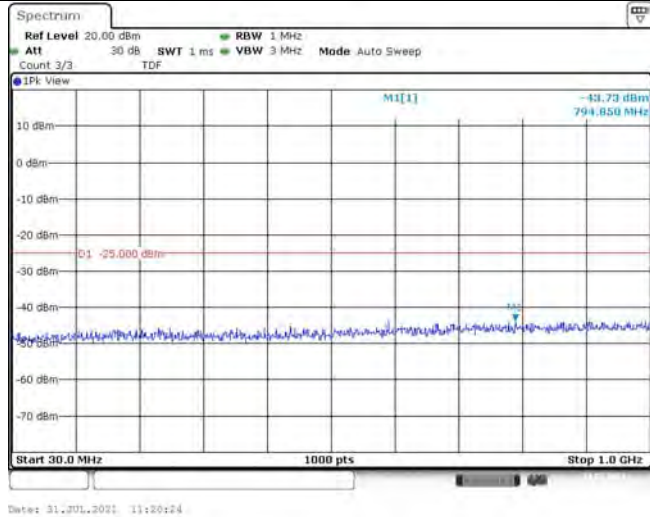

Band7-5MHz-QPSK-21100-1RB#0-Range2:1000~3000MHz

Date: 31.JUL.2021 11:19:32

Band7-5MHz-QPSK-21100-1RB#0-Range3:3000~26500MHz

Date: 4.AUG.2021 16:12:18

Band7-5MHz-QPSK-21425-1RB#0-Range1:30~1000MHz

Band7-5MHz-QPSK-21425-1RB#0-Range2:1000~3000MHz