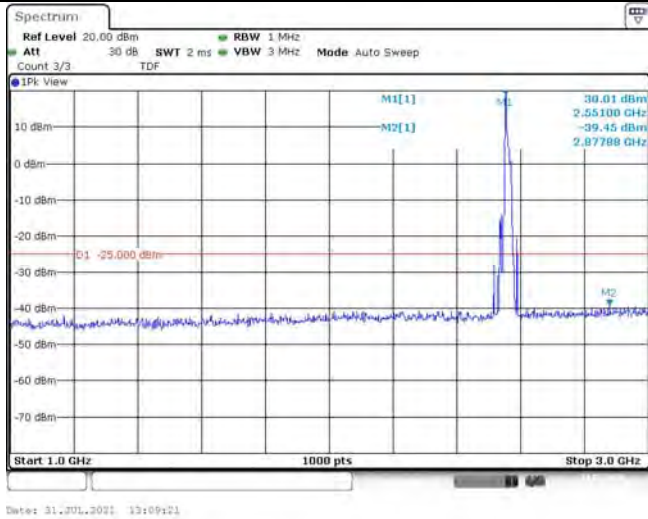

Band7-20MHz-16QAM-21350-1RB#0-Range2:1000~3000MHz