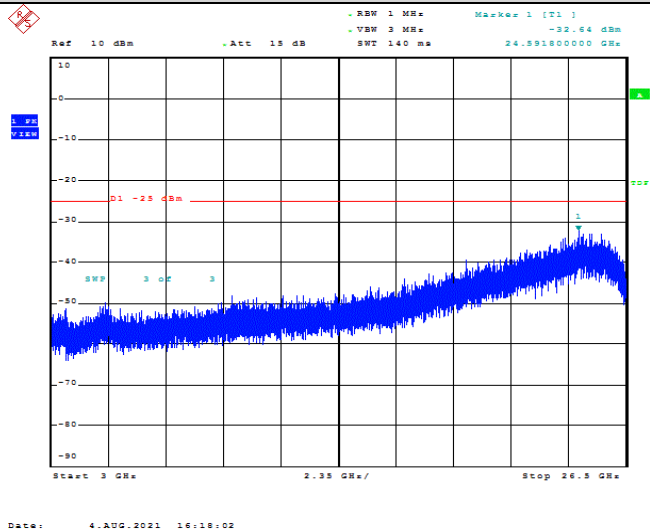

Band7-20MHz-QPSK-21100-1RB#0-Range2:1000~3000MHz

Band7-20MHz-QPSK-21100-1RB#0-Range3:3000~26500MHz

Band7-20MHz-QPSK-21350-1RB#0-Range1:30~1000MHz

Band7-20MHz-QPSK-21350-1RB#0-Range2:1000~3000MHz

Band7-20MHz-QPSK-21350-1RB#0-Range3:3000~26500MHz