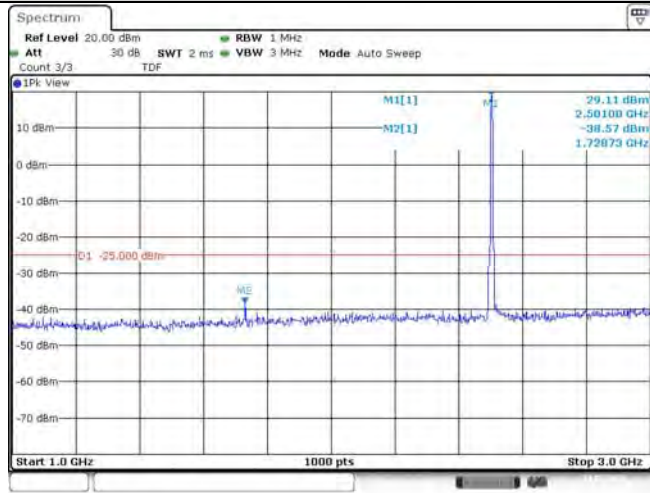

Band7-5MHz-QPSK-20775-1RB#0-Range2:1000~3000MHz

Date: 31.JUL.2021 11:18:38