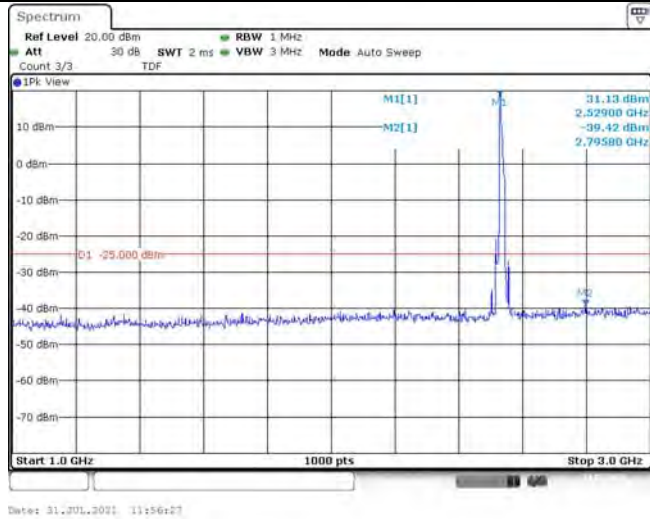

Band7-15MHz-QPSK-21100-1RB#0-Range2:1000~3000MHz