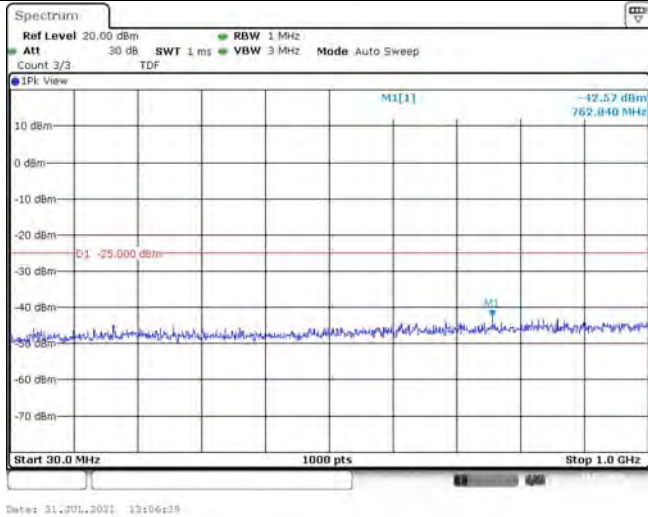

Band7-20MHz-QPSK-20850-1RB#0-Range1:30~1000MHz