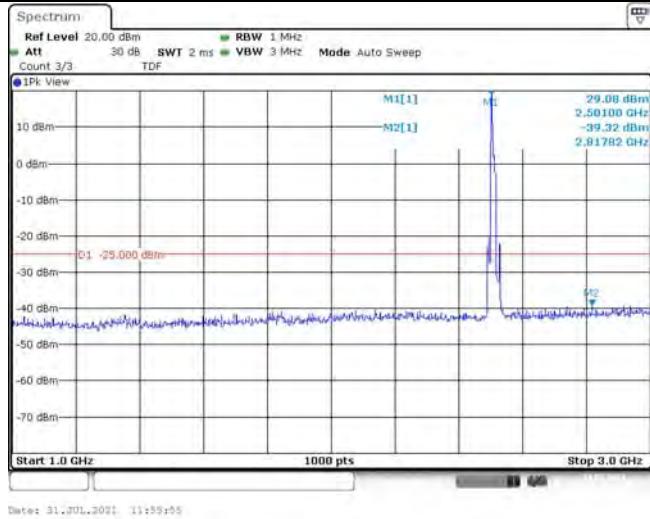

Band7-15MHz-QPSK-21375-1RB#0-Range2:1000~3000MHz

Band7-15MHz-QPSK-21375-1RB#0-Range3:3000~26500MHz

Band7-15MHz-16QAM-20825-1RB#0-Range1:30~1000MHz

Band7-15MHz-16QAM-20825-1RB#0-Range2:1000~3000MHz

Band7-15MHz-16QAM-20825-1RB#0-Range3:3000~26500MHz