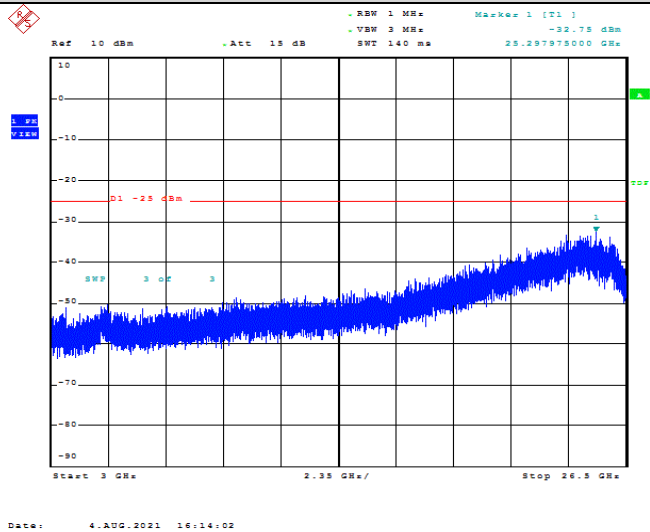

Band7-10MHz-QPSK-21100-1RB#0-Range3:3000~26500MHz

Band7-10MHz-QPSK-21400-1RB#0-Range1:30~1000MHz