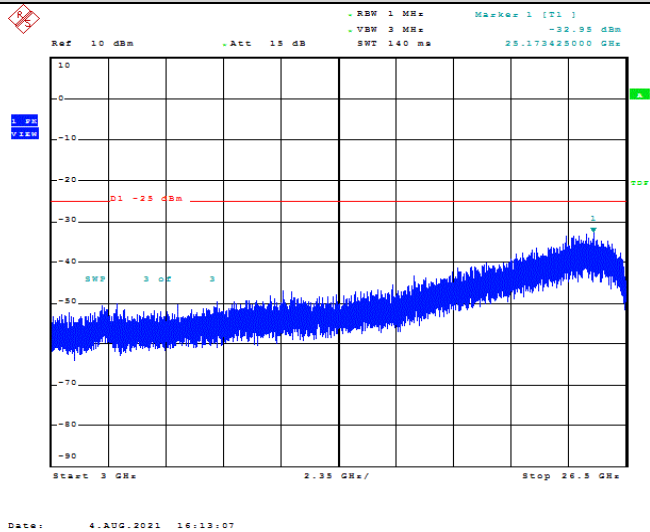

Band7-5MHz-16QAM-21100-1RB#0-Range2:1000~3000MHz

Band7-5MHz-16QAM-21100-1RB#0-Range3:3000~26500MHz

Band7-5MHz-16QAM-21425-1RB#0-Range1:30~1000MHz

Band7-5MHz-16QAM-21425-1RB#0-Range2:1000~3000MHz

Band7-5MHz-16QAM-21425-1RB#0-Range3:3000~26500MHz