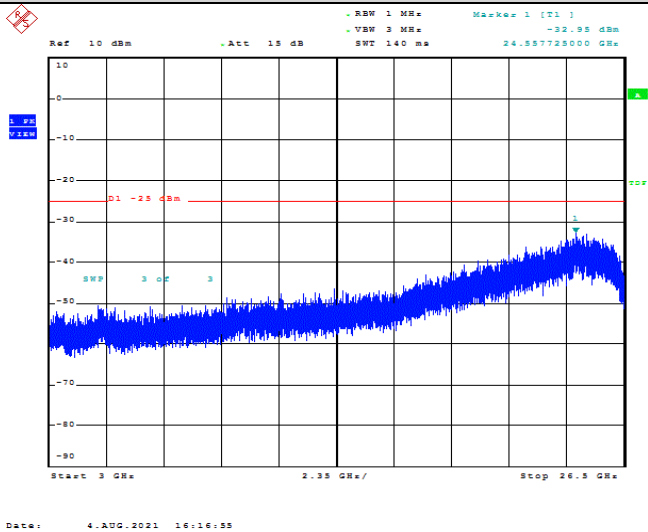

Band7-15MHz-16QAM-21375-1RB#0-Range3:3000~26500MHz

Band7-20MHz-QPSK-20850-1RB#0-Range1:30~1000MHz

Band7-20MHz-QPSK-20850-1RB#0-Range2:1000~3000MHz

Band7-20MHz-QPSK-20850-1RB#0-Range3:3000~26500MHz

Band7-20MHz-QPSK-21100-1RB#0-Range1:30~1000MHz