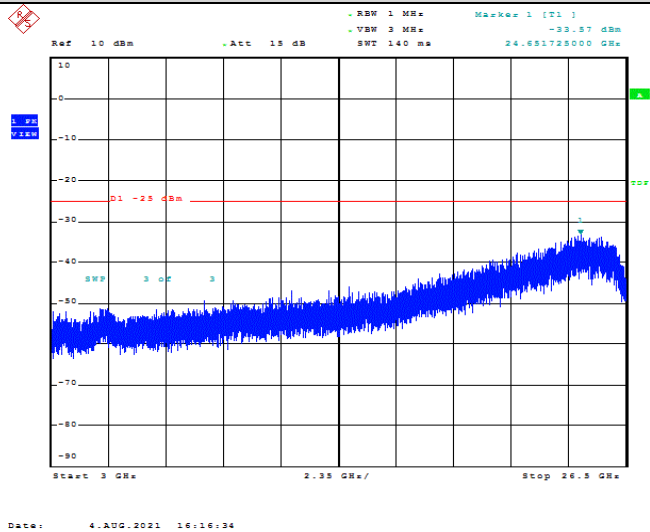

Band7-15MHz-16QAM-21375-1RB#0-Range3:3000~26500MHz