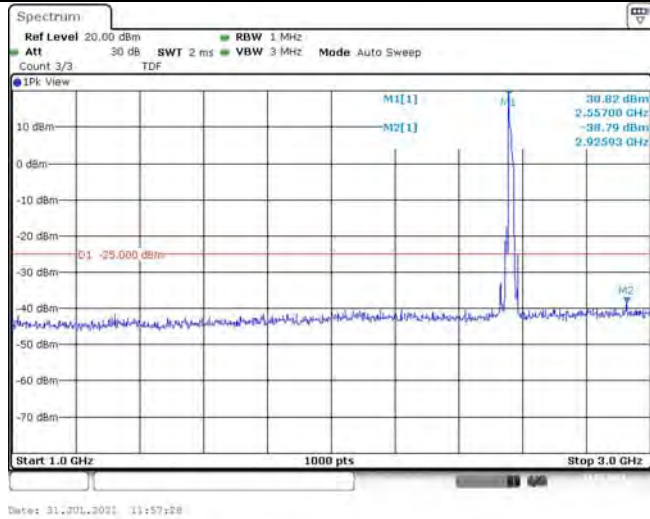

Band7-15MHz-QPSK-21375-1RB#0-Range2:1000~3000MHz