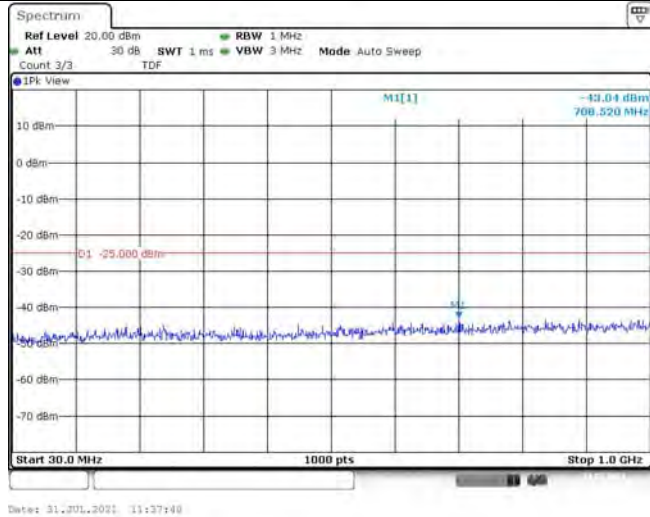

Band7-10MHz-QPSK-20800-1RB#0-Range1:30~1000MHz

Band7-10MHz-QPSK-20800-1RB#0-Range2:1000~3000MHz

Band7-10MHz-QPSK-20800-1RB#0-Range3:3000~26500MHz

Band7-10MHz-QPSK-21100-1RB#0-Range1:30~1000MHz

Band7-10MHz-QPSK-21100-1RB#0-Range2:1000~3000MHz