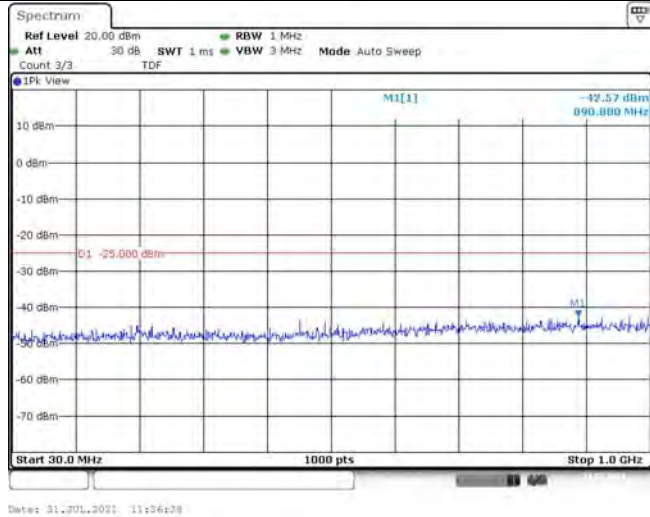

Band7-10MHz-QPSK-20800-1RB#0-Range2:1000~3000MHz

Band7-10MHz-QPSK-20800-1RB#0-Range3:3000~26500MHz

Band7-10MHz-QPSK-21100-1RB#0-Range1:30~1000MHz