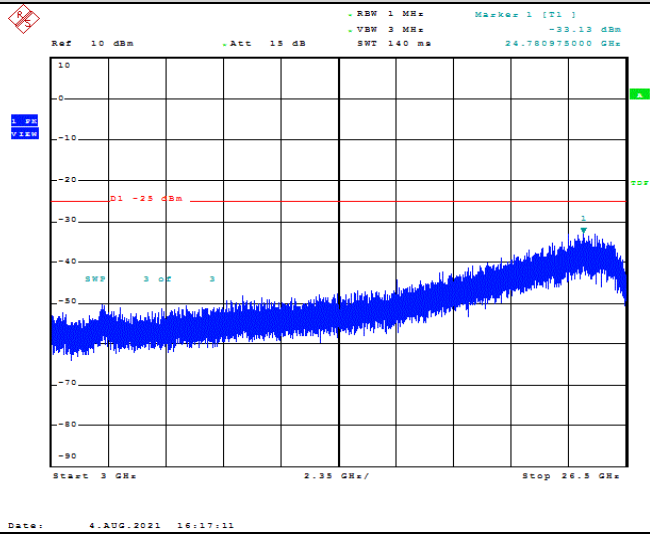

Band7-20MHz-16QAM-20850-1RB#0-Range3:3000~26500MHz