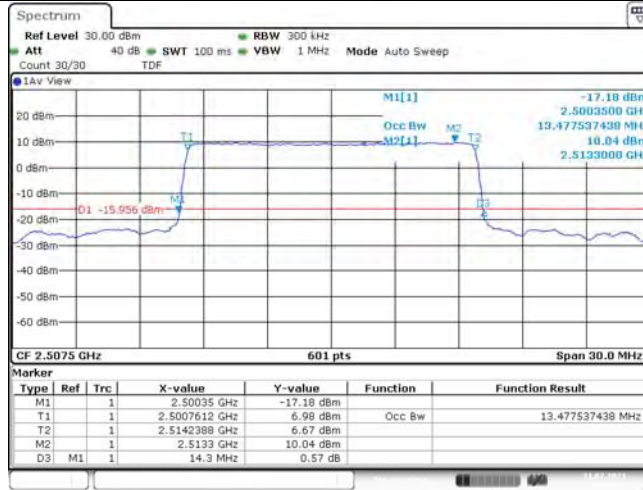

Band7-10MHz-QPSK-21400-50RB#0-8.985

Band7-10MHz-16QAM-20800-50RB#0-8.985

Band7-10MHz-16QAM-21100-50RB#0-8.985

Band7-10MHz-16QAM-21400-50RB#0-8.985

Band7-15MHz-QPSK-20825-75RB#0-13.478

Date: 31.JUL.2021 11:51:02