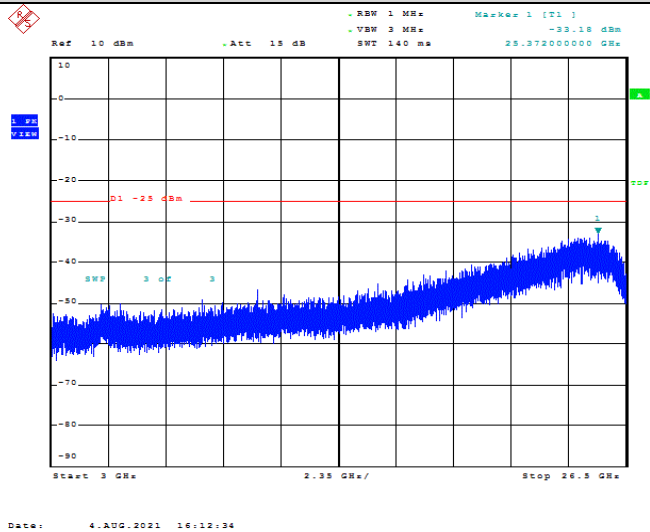

Band7-5MHz-16QAM-21100-1RB#0-Range3:3000~26500MHz