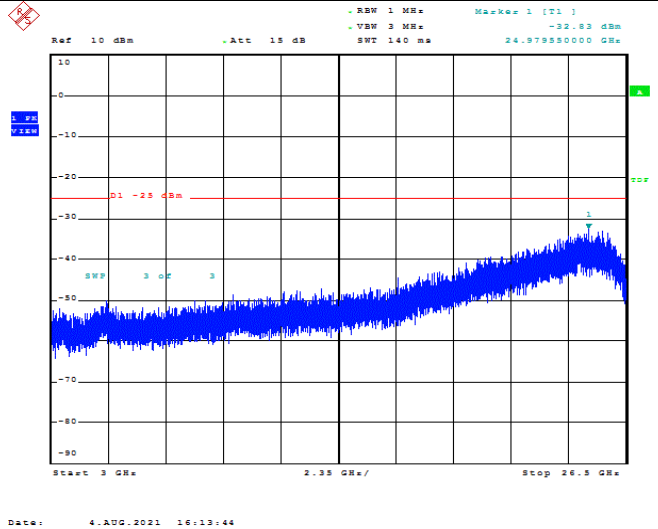

Band7-10MHz-16QAM-20800-1RB#0-Range3:3000~26500MHz