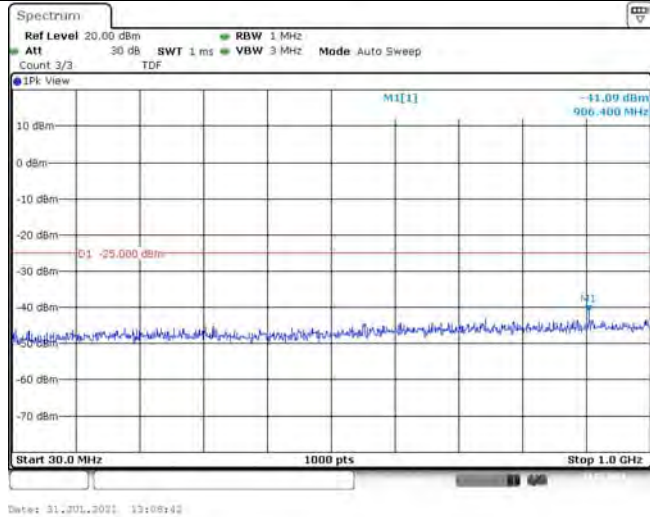

Band7-20MHz-QPSK-21350-1RB#0-Range1:30~1000MHz