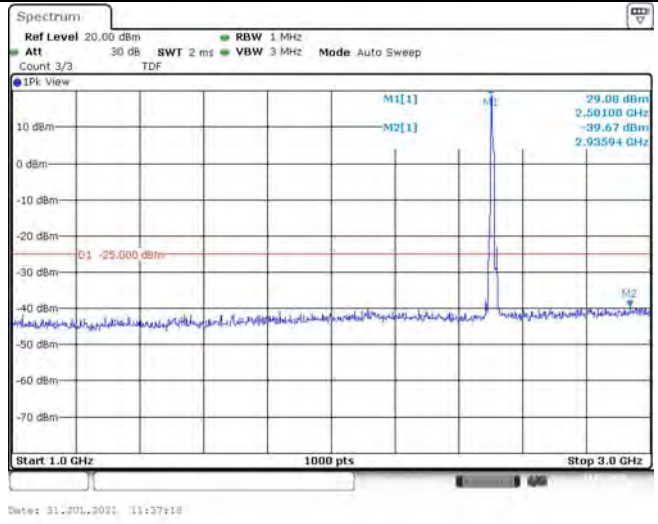

Band7-10MHz-16QAM-20800-1RB#0-Range2:1000~3000MHz