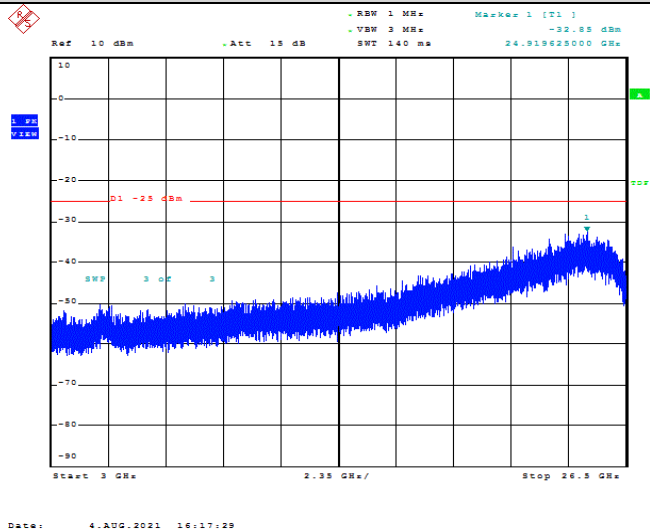

Band7-20MHz-QPSK-21100-1RB#0-Range3:3000~26500MHz