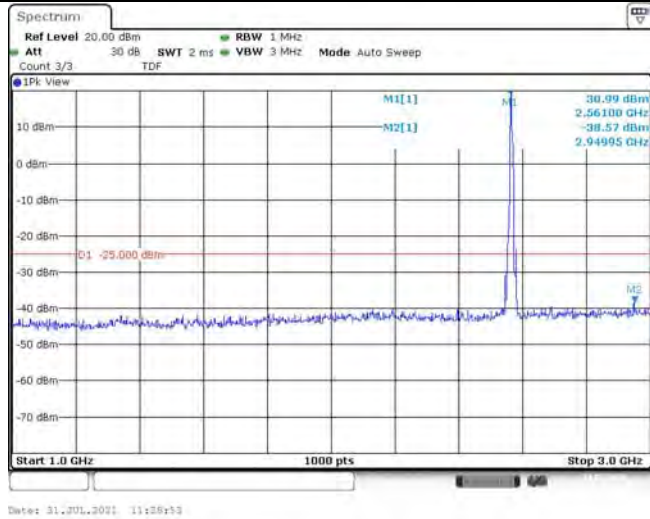

Band7-10MHz-QPSK-21400-1RB#0-Range2:1000~3000MHz