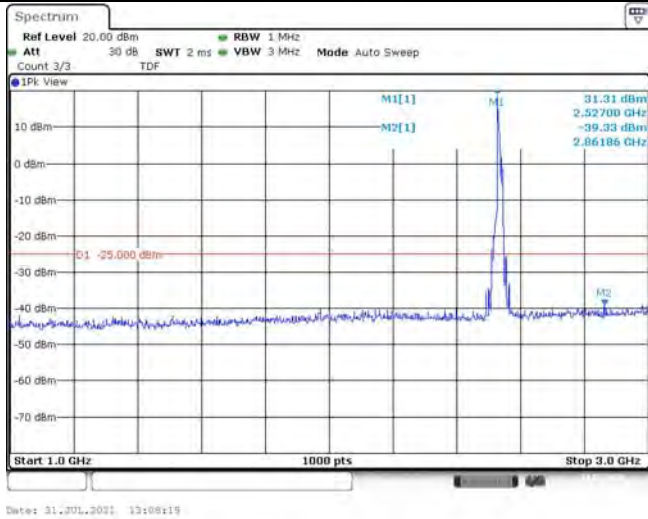

Band7-20MHz-16QAM-20850-1RB#0-Range1:30~1000MHz

Band7-20MHz-16QAM-20850-1RB#0-Range2:1000~3000MHz

Band7-20MHz-16QAM-20850-1RB#0-Range3:3000~26500MHz

Band7-20MHz-16QAM-21100-1RB#0-Range1:30~1000MHz

Band7-20MHz-16QAM-21100-1RB#0-Range2:1000~3000MHz