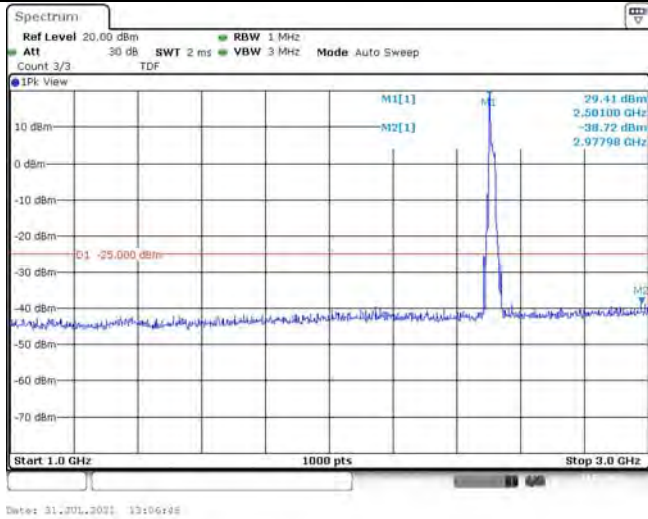

Band7-20MHz-QPSK-20850-1RB#0-Range2:1000~3000MHz