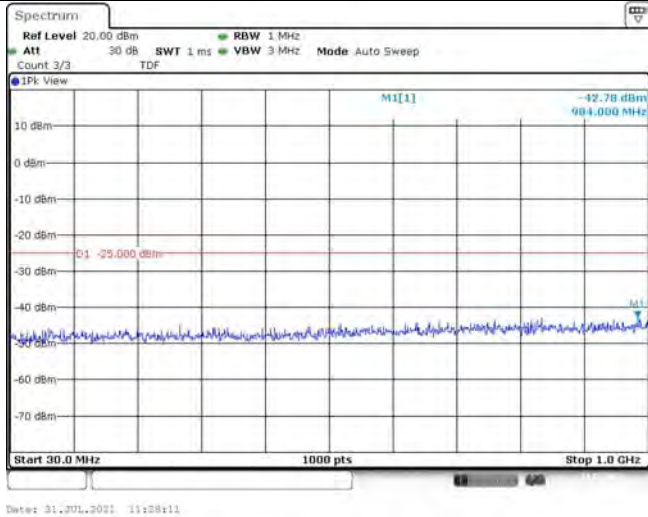

Band7-10MHz-16QAM-21100-1RB#0-Range1:30~1000MHz