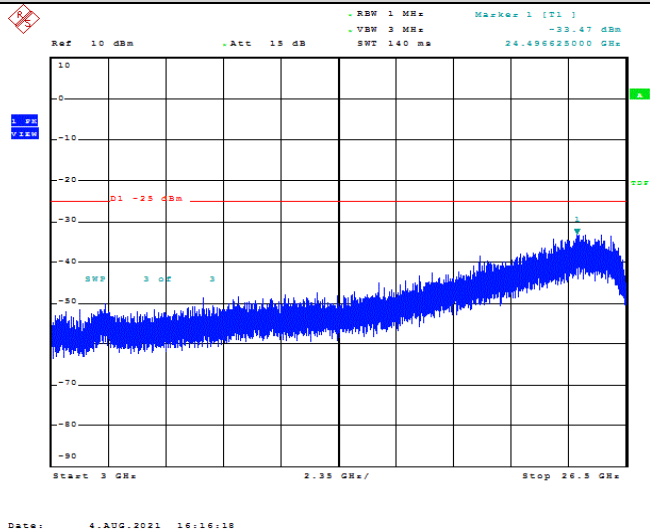

Band7-15MHz-QPSK-21375-1RB#0-Range3:3000~26500MHz