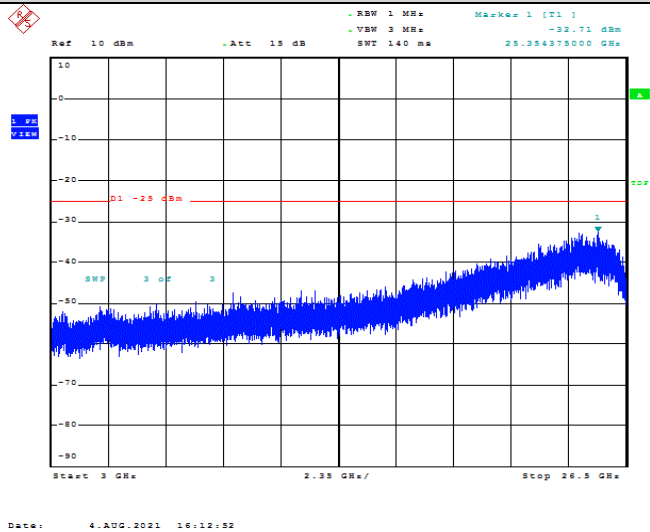

Band7-5MHz-QPSK-21425-1RB#0-Range3:3000~26500MHz