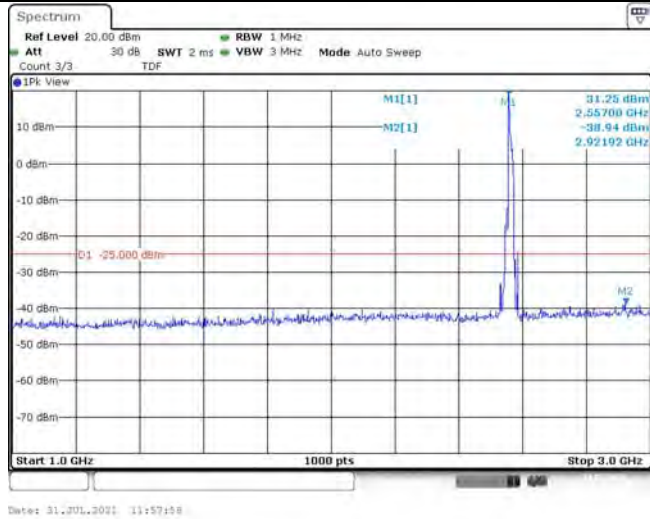

Band7-15MHz-16QAM-21100-1RB#0-Range1:30~1000MHz

Band7-15MHz-16QAM-21100-1RB#0-Range2:1000~3000MHz

Band7-15MHz-16QAM-21100-1RB#0-Range3:3000~26500MHz

Band7-15MHz-16QAM-21375-1RB#0-Range1:30~1000MHz

Band7-15MHz-16QAM-21375-1RB#0-Range2:1000~3000MHz