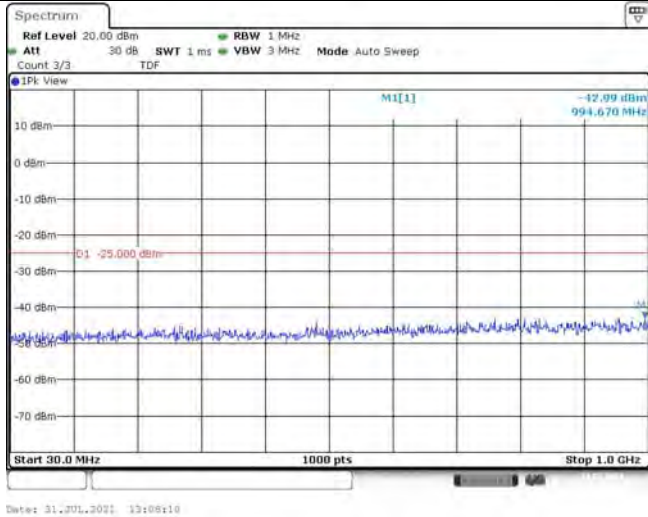

Band7-20MHz-16QAM-20850-1RB#0-Range1:30~1000MHz

Band7-20MHz-16QAM-20850-1RB#0-Range2:1000~3000MHz

Band7-20MHz-16QAM-20850-1RB#0-Range3:3000~26500MHz

Band7-20MHz-16QAM-21100-1RB#0-Range1:30~1000MHz

Band7-20MHz-16QAM-21100-1RB#0-Range2:1000~3000MHz