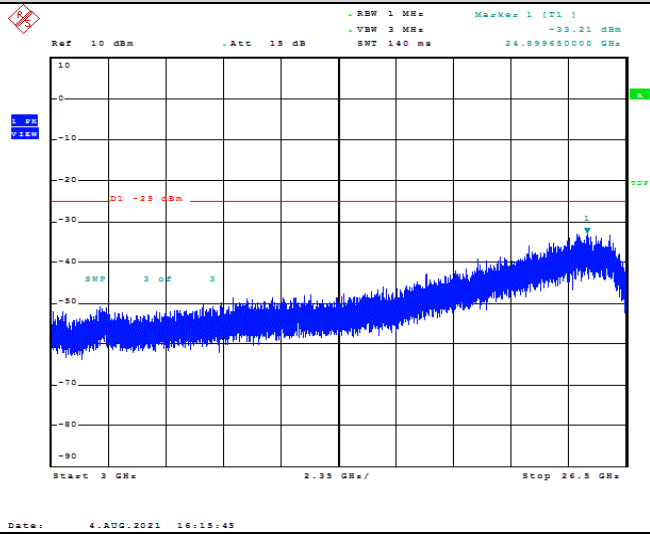

Band7-15MHz-QPSK-20825-1RB#0-Range3:3000~26500MHz

Band7-15MHz-QPSK-21100-1RB#0-Range1:30~1000MHz

Band7-15MHz-QPSK-21100-1RB#0-Range2:1000~3000MHz

Band7-15MHz-QPSK-21100-1RB#0-Range3:3000~26500MHz

Band7-15MHz-QPSK-21375-1RB#0-Range1:30~1000MHz