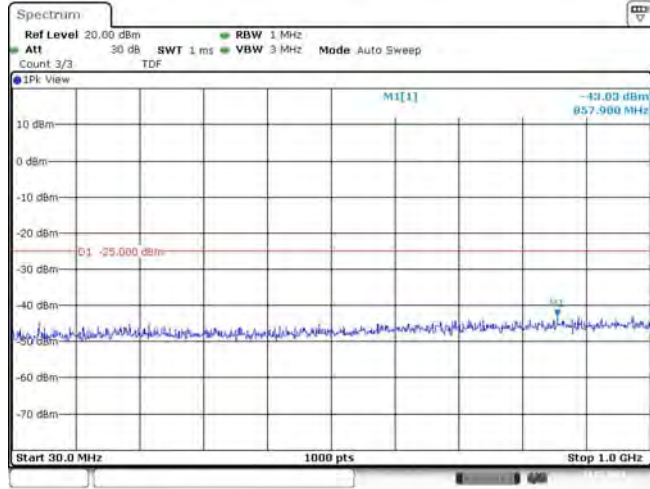

Band7-5MHz-QPSK-20775-1RB#0-Range2:1000~3000MHz

Date: 31.JUL.2021 11:18:38

Band7-5MHz-QPSK-20775-1RB#0-Range3:3000~26500MHz

Date: 4.AUG.2021 16:11:45

Band7-5MHz-QPSK-21100-1RB#0-Range1:30~1000MHz

Date: 31.JUL.2021 11:19:22