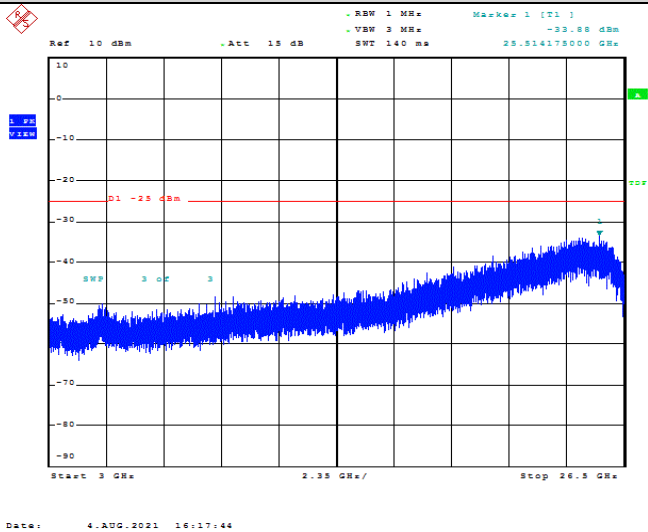

Band7-20MHz-16QAM-21100-1RB#0-Range3:3000~26500MHz