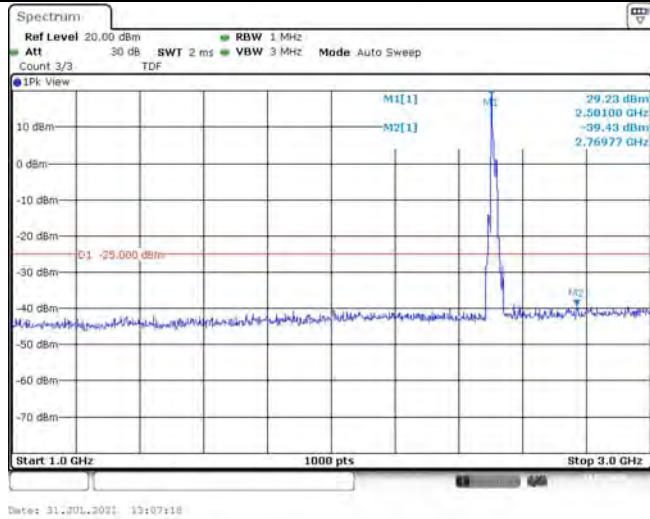

Band7-20MHz-16QAM-20850-1RB#0-Range2:1000~3000MHz