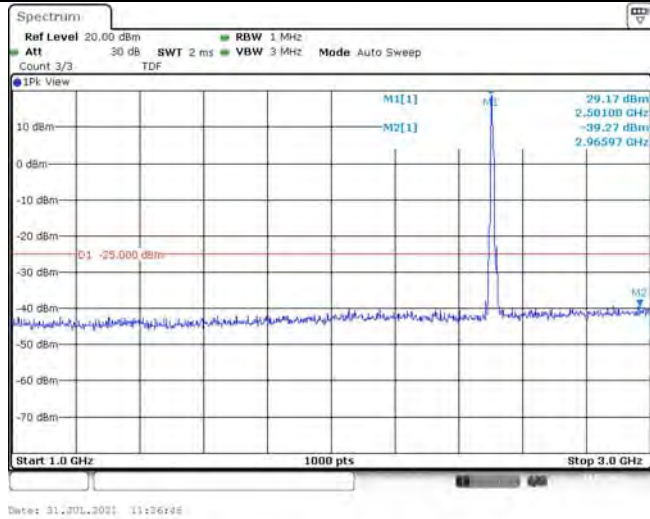

Band7-10MHz-QPSK-20800-1RB#0-Range2:1000~3000MHz