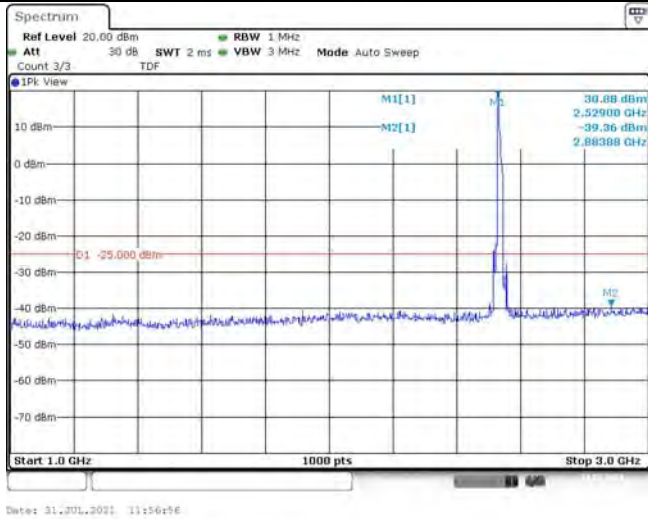

Band7-15MHz-16QAM-21100-1RB#0-Range2:1000~3000MHz