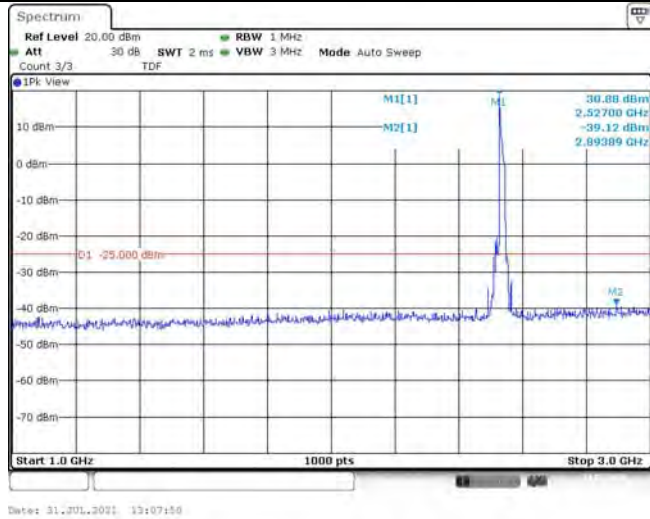

Band7-20MHz-QPSK-21100-1RB#0-Range2:1000~3000MHz