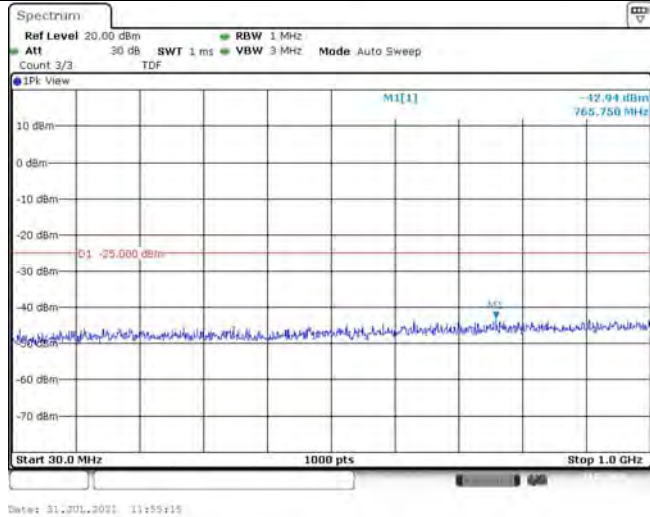

Band7-10MHz-16QAM-21400-1RB#0-Range1:30~1000MHz

Band7-10MHz-16QAM-21400-1RB#0-Range2:1000~3000MHz

Band7-10MHz-16QAM-21400-1RB#0-Range3:3000~26500MHz

Band7-15MHz-QPSK-20825-1RB#0-Range1:30~1000MHz

Band7-15MHz-QPSK-20825-1RB#0-Range2:1000~3000MHz