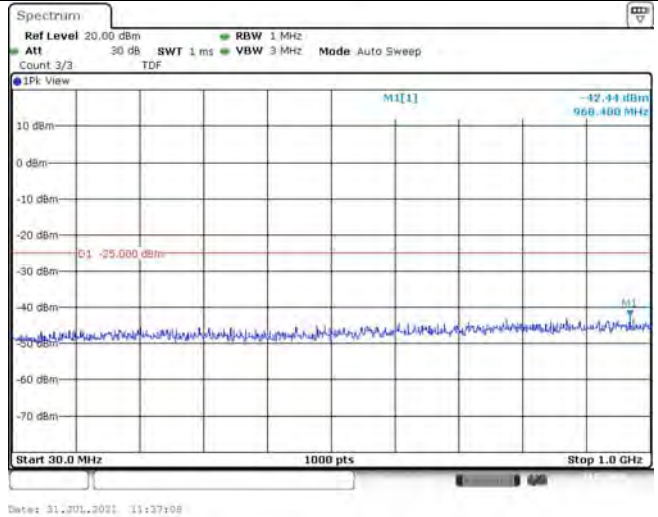

Band7-10MHz-QPSK-21100-1RB#0-Range3:3000~26500MHz

Band7-10MHz-QPSK-21400-1RB#0-Range1:30~1000MHz

Band7-10MHz-QPSK-21400-1RB#0-Range2:1000~3000MHz

Band7-10MHz-QPSK-21400-1RB#0-Range3:3000~26500MHz

Band7-10MHz-16QAM-20800-1RB#0-Range1:30~1000MHz