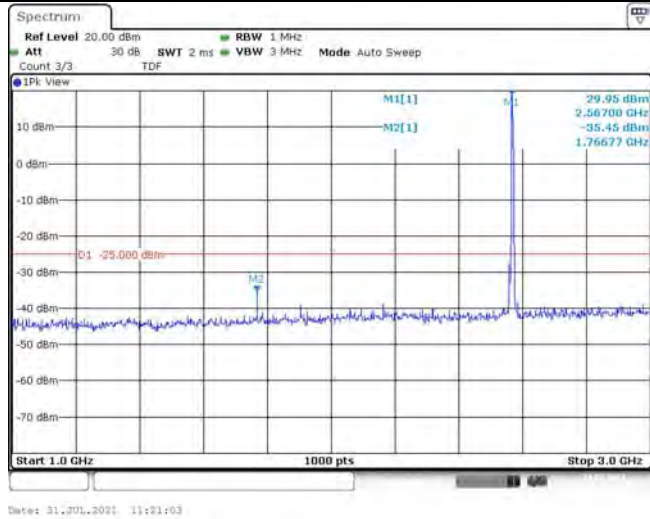

Band7-5MHz-16QAM-21100-1RB#0-Range2:1000~3000MHz

Band7-5MHz-16QAM-21100-1RB#0-Range3:3000~26500MHz

Band7-5MHz-16QAM-21425-1RB#0-Range1:30~1000MHz

Band7-5MHz-16QAM-21425-1RB#0-Range2:1000~3000MHz

Band7-5MHz-16QAM-21425-1RB#0-Range3:3000~26500MHz