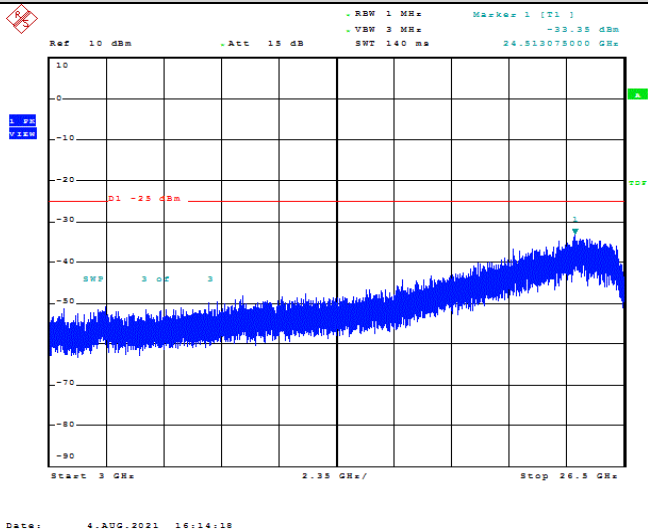

Band7-10MHz-16QAM-20800-1RB#0-Range2:1000~3000MHz

Band7-10MHz-16QAM-20800-1RB#0-Range3:3000~26500MHz

Band7-10MHz-16QAM-21100-1RB#0-Range1:30~1000MHz

Band7-10MHz-16QAM-21100-1RB#0-Range2:1000~3000MHz

Band7-10MHz-16QAM-21100-1RB#0-Range3:3000~26500MHz