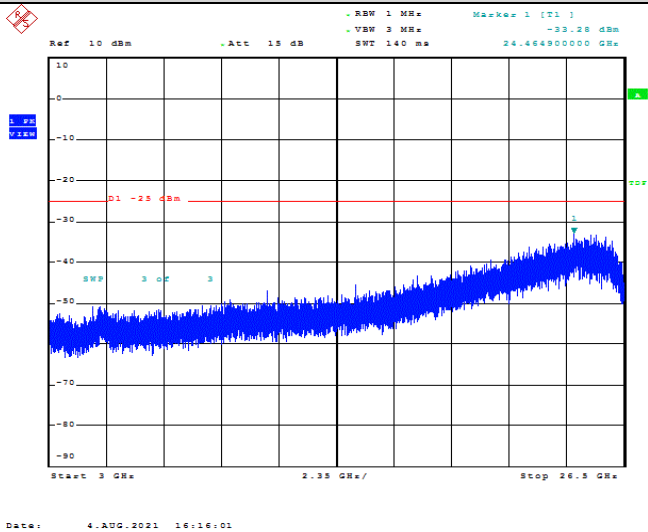

Band7-15MHz-16QAM-21100-1RB#0-Range3:3000~26500MHz