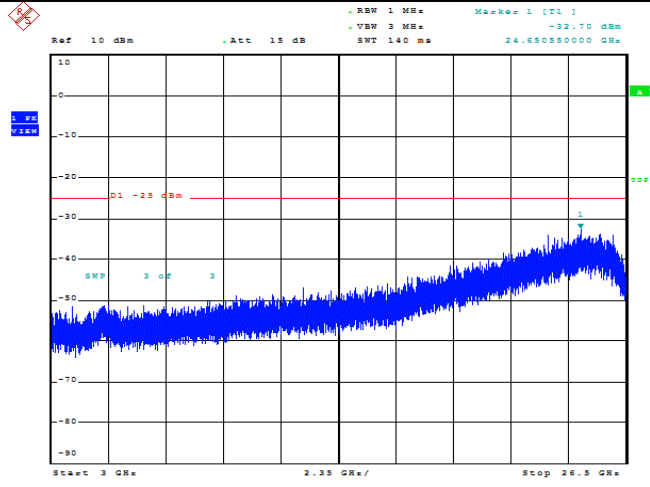

Band7-5MHz-QPSK-21100-1RB#0-Range3:3000~26500MHz

Date: 4.AUG.2021 16:12:18

Band7-5MHz-QPSK-21425-1RB#0-Range1:30~1000MHz