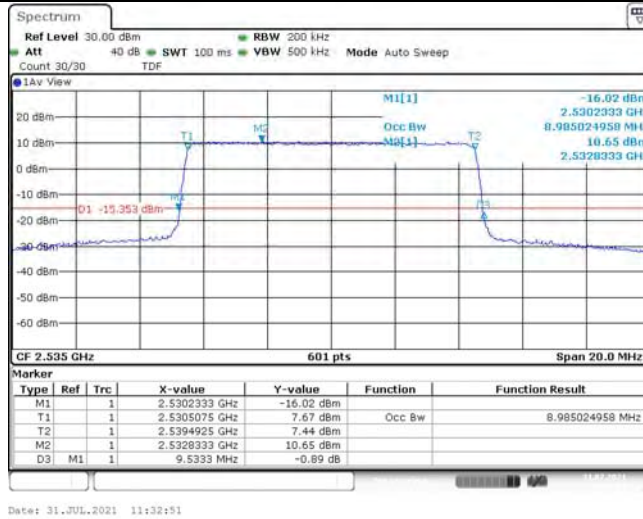

Date: 31.JUL.2021 11:13:52

Band7-5MHz-16QAM-21100-25RB#0-4.496

Date: 31.JUL.2021 11:14:33

Band7-5MHz-16QAM-21425-25RB#0-4.496

Date: 31.JUL.2021 11:15:13

Band7-10MHz-QPSK-20800-50RB#0-8.985

Band7-10MHz-QPSK-21100-50RB#0-8.985