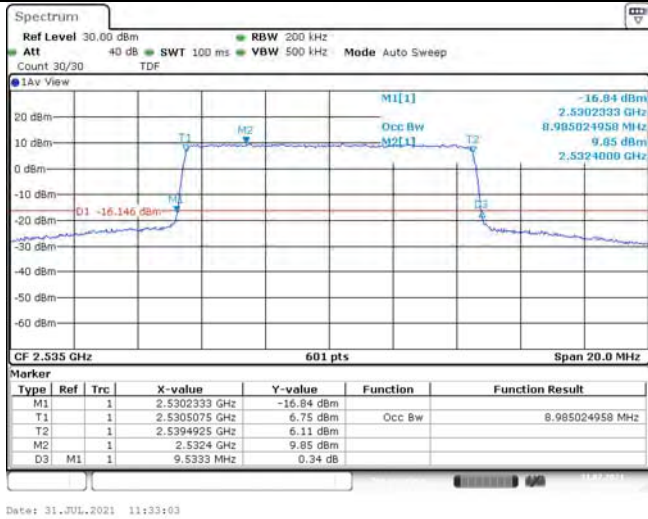

Band7-10MHz-16QAM-21100-50RB#0-8.985