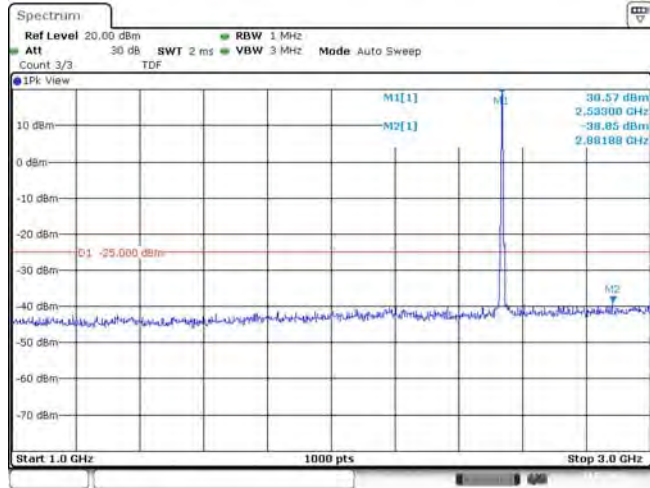

Band7-5MHz-QPSK-21100-1RB#0-Range2:1000~3000MHz

Date: 31.JUL.2021 11:19:32