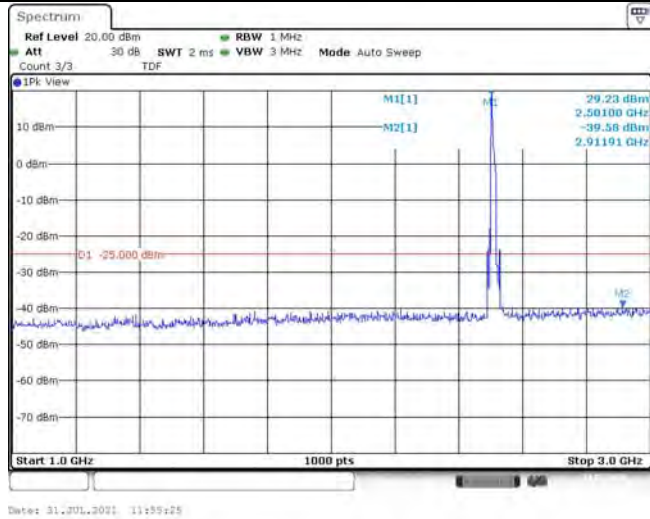

Band7-10MHz-16QAM-21400-1RB#0-Range1:30~1000MHz

Band7-10MHz-16QAM-21400-1RB#0-Range2:1000~3000MHz

Band7-10MHz-16QAM-21400-1RB#0-Range3:3000~26500MHz

Band7-15MHz-QPSK-20825-1RB#0-Range1:30~1000MHz

Band7-15MHz-QPSK-20825-1RB#0-Range2:1000~3000MHz