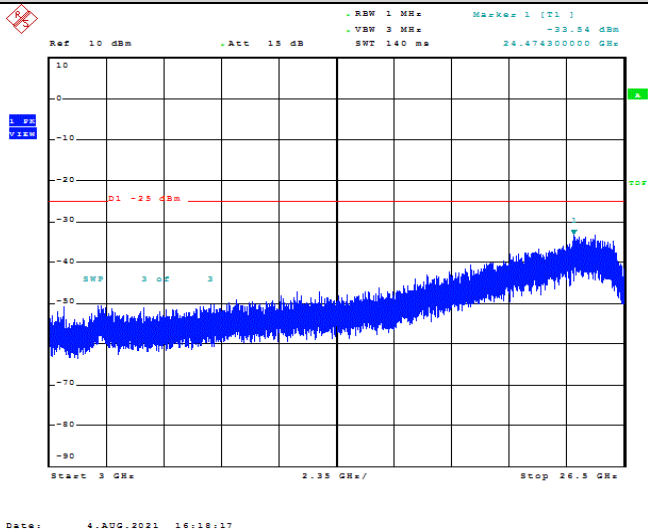

Band7-20MHz-16QAM-21100-1RB#0-Range3:3000~26500MHz

Band7-20MHz-16QAM-21350-1RB#0-Range1:30~1000MHz

Band7-20MHz-16QAM-21350-1RB#0-Range2:1000~3000MHz

Band7-20MHz-16QAM-21350-1RB#0-Range3:3000~26500MHz

1.6. Appendix F: Frequency Stability