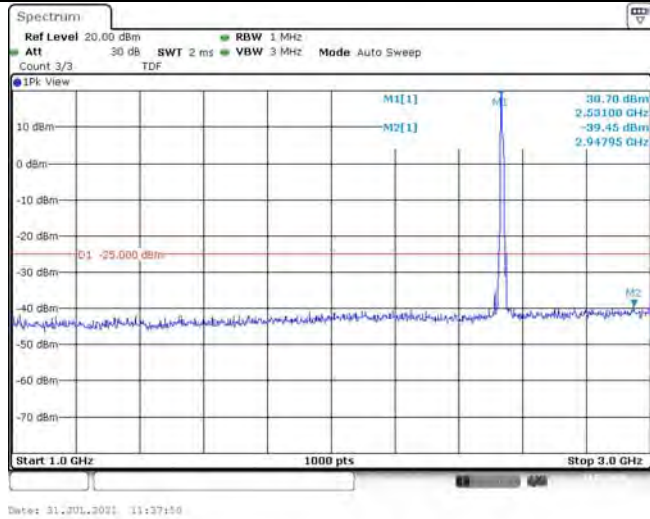

Band7-10MHz-QPSK-20800-1RB#0-Range1:30~1000MHz

Band7-10MHz-QPSK-20800-1RB#0-Range2:1000~3000MHz

Band7-10MHz-QPSK-20800-1RB#0-Range3:3000~26500MHz

Band7-10MHz-QPSK-21100-1RB#0-Range1:30~1000MHz

Band7-10MHz-QPSK-21100-1RB#0-Range2:1000~3000MHz