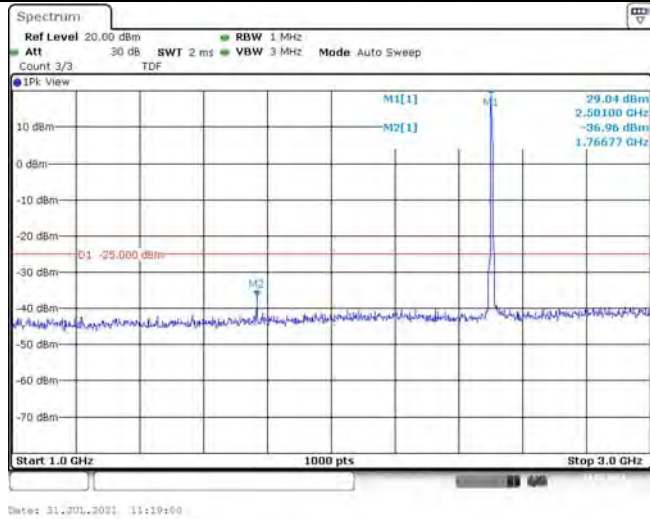

Band7-5MHz-16QAM-20775-1RB#0-Range2:1000~3000MHz