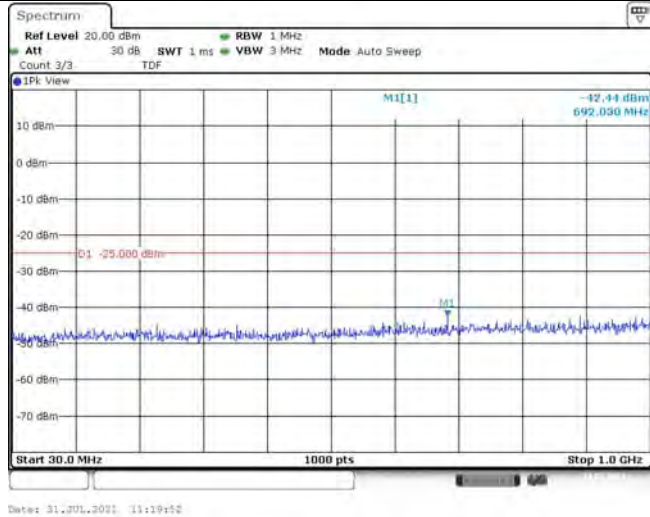

Band7-5MHz-QPSK-21425-1RB#0-Range3:3000~26500MHz

Band7-5MHz-16QAM-20775-1RB#0-Range1:30~1000MHz

Band7-5MHz-16QAM-20775-1RB#0-Range2:1000~3000MHz

Band7-5MHz-16QAM-20775-1RB#0-Range3:3000~26500MHz

Band7-5MHz-16QAM-21100-1RB#0-Range1:30~1000MHz