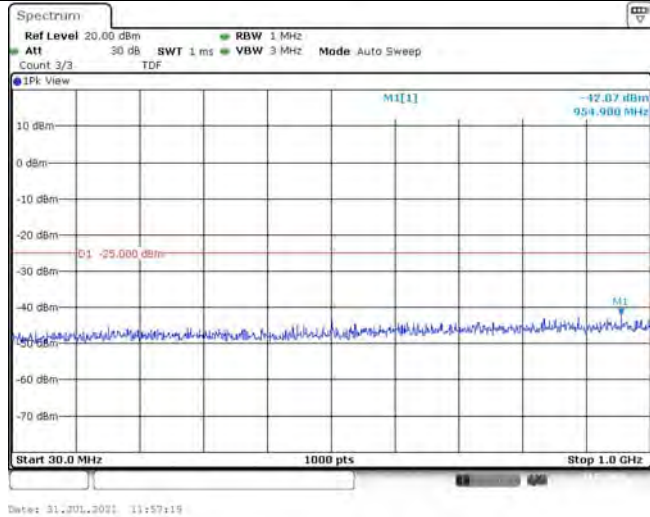

Band7-15MHz-QPSK-20825-1RB#0-Range3:3000~26500MHz

Band7-15MHz-QPSK-21100-1RB#0-Range1:30~1000MHz

Band7-15MHz-QPSK-21100-1RB#0-Range2:1000~3000MHz

Band7-15MHz-QPSK-21100-1RB#0-Range3:3000~26500MHz

Band7-15MHz-QPSK-21375-1RB#0-Range1:30~1000MHz