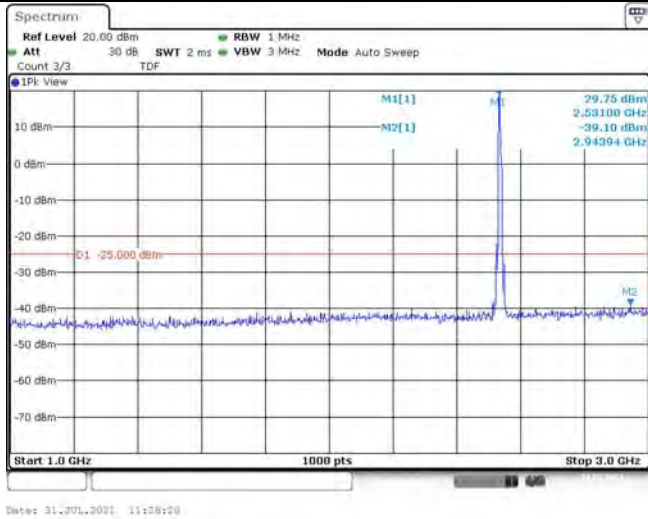

Band7-10MHz-16QAM-20800-1RB#0-Range2:1000~3000MHz

Band7-10MHz-16QAM-20800-1RB#0-Range3:3000~26500MHz

Band7-10MHz-16QAM-21100-1RB#0-Range1:30~1000MHz

Band7-10MHz-16QAM-21100-1RB#0-Range2:1000~3000MHz

Band7-10MHz-16QAM-21100-1RB#0-Range3:3000~26500MHz