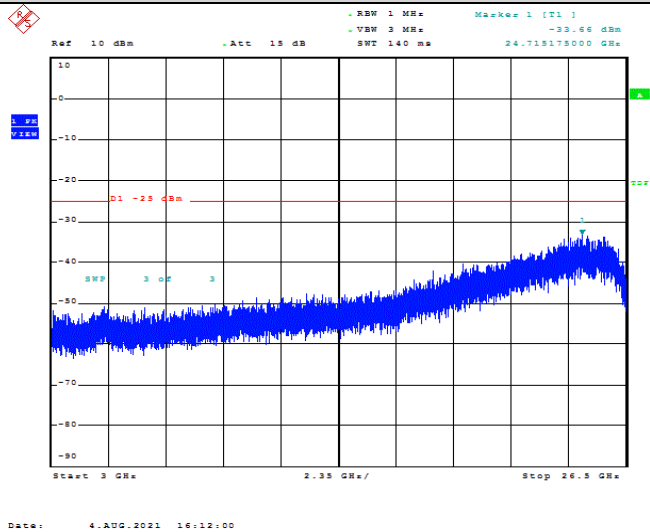

Band7-5MHz-QPSK-21425-1RB#0-Range3:3000~26500MHz

Band7-5MHz-16QAM-20775-1RB#0-Range1:30~1000MHz

Band7-5MHz-16QAM-20775-1RB#0-Range2:1000~3000MHz

Band7-5MHz-16QAM-20775-1RB#0-Range3:3000~26500MHz

Band7-5MHz-16QAM-21100-1RB#0-Range1:30~1000MHz