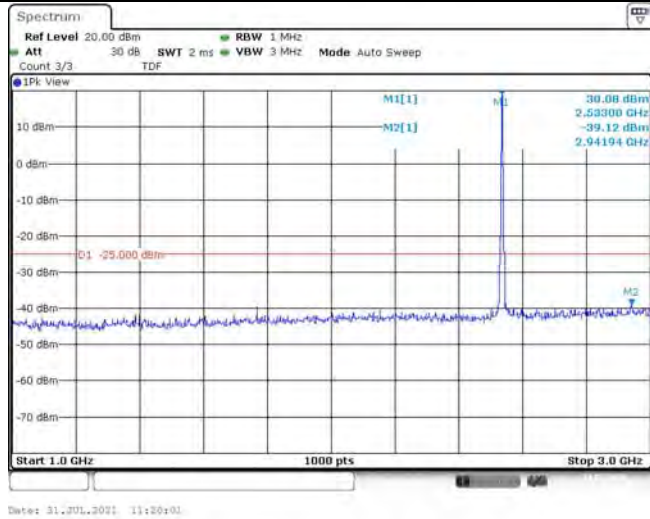

Band7-5MHz-16QAM-21100-1RB#0-Range2:1000~3000MHz