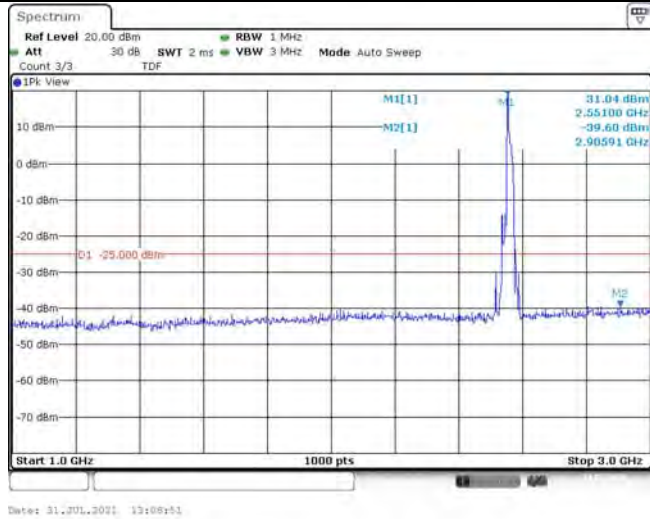

Band7-20MHz-QPSK-21100-1RB#0-Range2:1000~3000MHz

Band7-20MHz-QPSK-21100-1RB#0-Range3:3000~26500MHz

Band7-20MHz-QPSK-21350-1RB#0-Range1:30~1000MHz

Band7-20MHz-QPSK-21350-1RB#0-Range2:1000~3000MHz

Band7-20MHz-QPSK-21350-1RB#0-Range3:3000~26500MHz