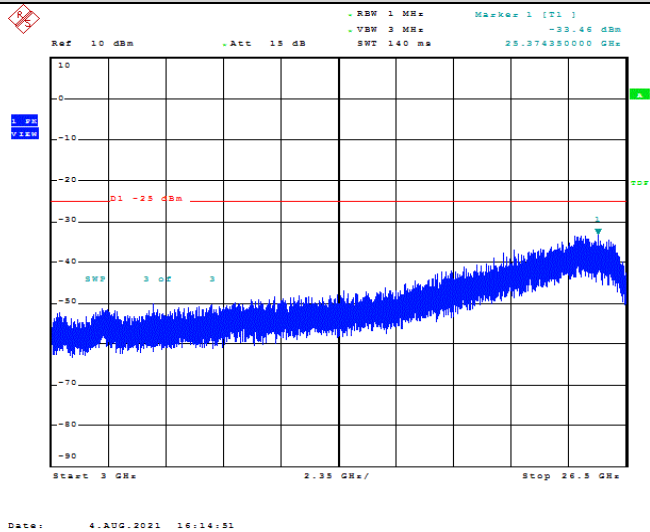

Band7-10MHz-16QAM-21400-1RB#0-Range3:3000~26500MHz