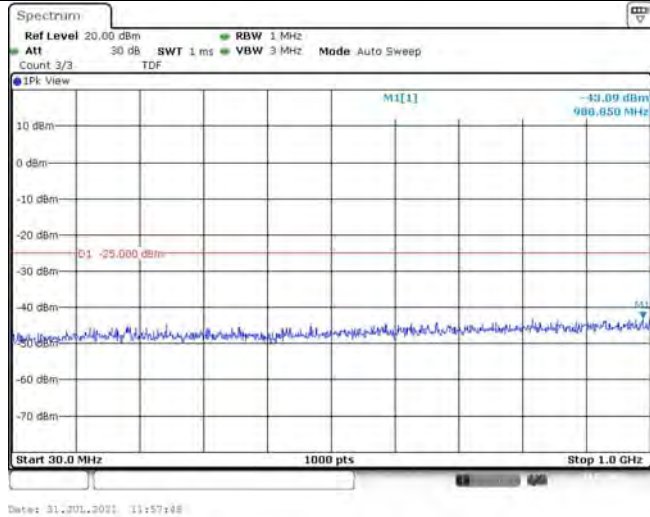

Band7-15MHz-16QAM-21100-1RB#0-Range1:30~1000MHz

Band7-15MHz-16QAM-21100-1RB#0-Range2:1000~3000MHz

Band7-15MHz-16QAM-21100-1RB#0-Range3:3000~26500MHz

Band7-15MHz-16QAM-21375-1RB#0-Range1:30~1000MHz

Band7-15MHz-16QAM-21375-1RB#0-Range2:1000~3000MHz