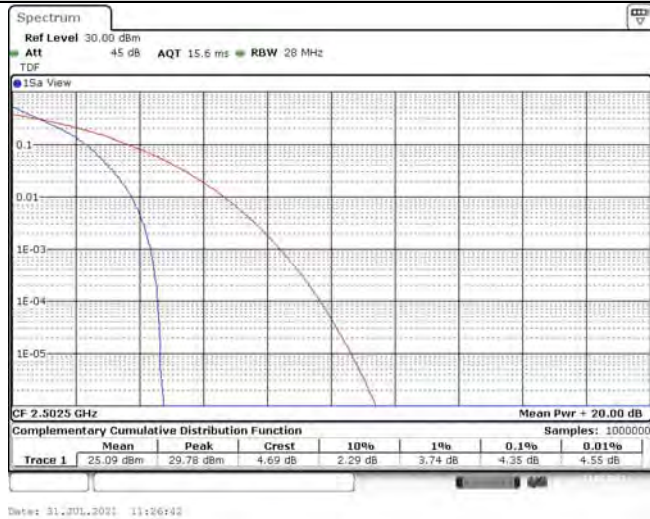

Band7-5MHz-QPSK-20775-25RB#0