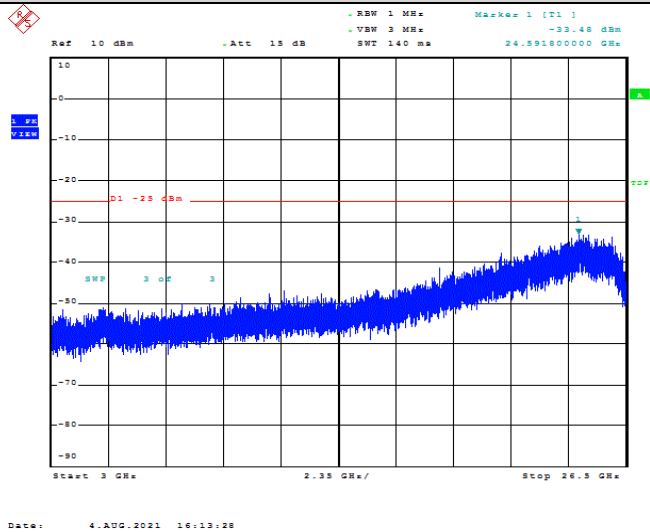

Band7-10MHz-QPSK-20800-1RB#0-Range3:3000~26500MHz

Band7-10MHz-QPSK-21100-1RB#0-Range1:30~1000MHz