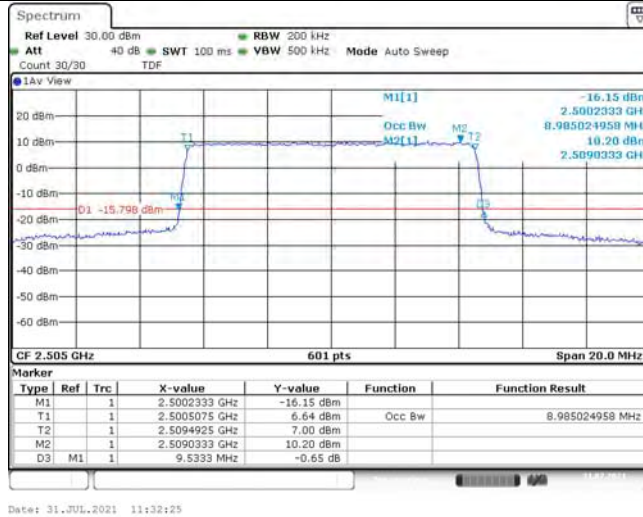

Date: 31.JUL.2021 11:13:52

Band7-5MHz-16QAM-21100-25RB#0-4.496

Date: 31.JUL.2021 11:14:33

Band7-5MHz-16QAM-21425-25RB#0-4.496

Date: 31.JUL.2021 11:15:13

Band7-10MHz-QPSK-20800-50RB#0-8.985

Band7-10MHz-QPSK-21100-50RB#0-8.985