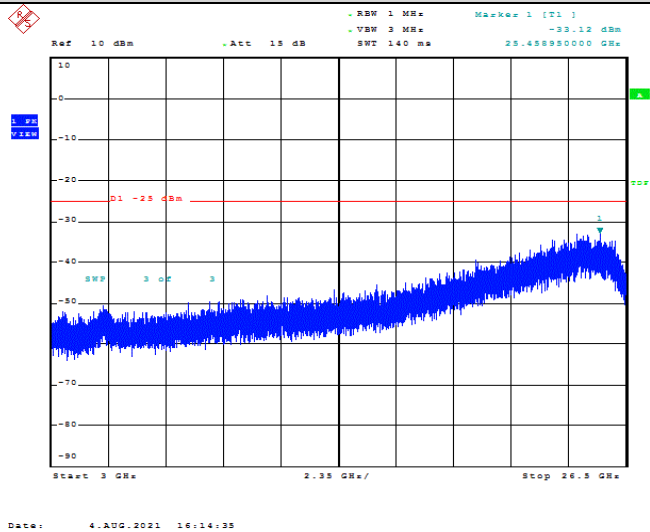

Band7-10MHz-QPSK-21100-1RB#0-Range3:3000~26500MHz

Band7-10MHz-QPSK-21400-1RB#0-Range1:30~1000MHz

Band7-10MHz-QPSK-21400-1RB#0-Range2:1000~3000MHz

Band7-10MHz-QPSK-21400-1RB#0-Range3:3000~26500MHz

Band7-10MHz-16QAM-20800-1RB#0-Range1:30~1000MHz