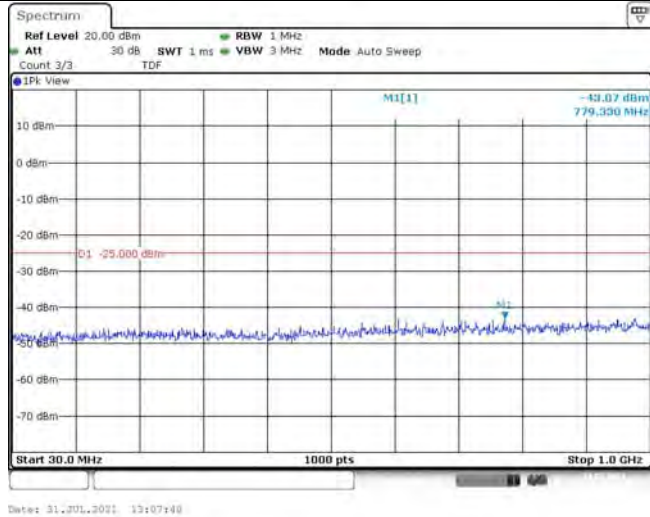

Band7-15MHz-16QAM-21375-1RB#0-Range3:3000~26500MHz

Band7-20MHz-QPSK-20850-1RB#0-Range1:30~1000MHz

Band7-20MHz-QPSK-20850-1RB#0-Range2:1000~3000MHz

Band7-20MHz-QPSK-20850-1RB#0-Range3:3000~26500MHz

Band7-20MHz-QPSK-21100-1RB#0-Range1:30~1000MHz