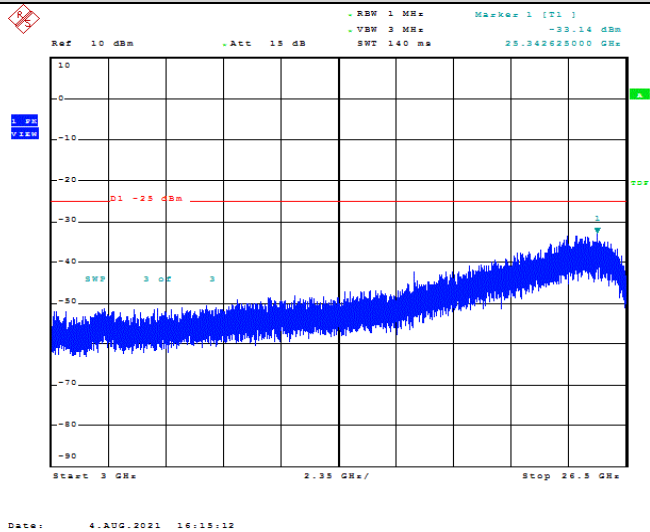

Band7-15MHz-QPSK-20825-1RB#0-Range3:3000~26500MHz

Band7-15MHz-QPSK-21100-1RB#0-Range1:30~1000MHz