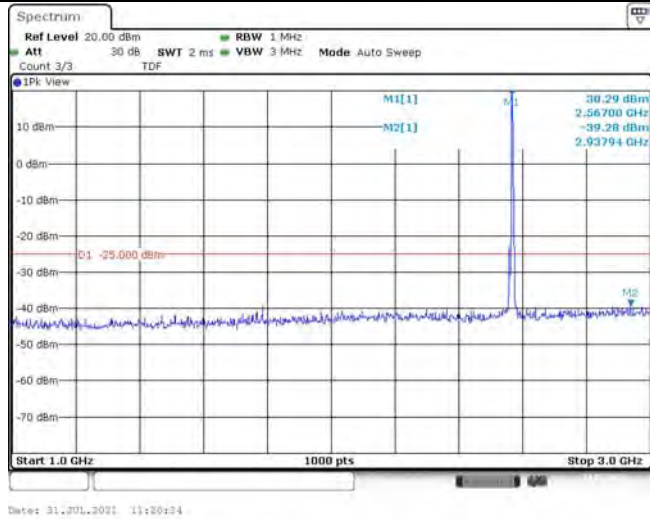

Band7-5MHz-QPSK-21100-1RB#0-Range2:1000~3000MHz

Date: 31.JUL.2021 11:19:32

Band7-5MHz-QPSK-21100-1RB#0-Range3:3000~26500MHz

Date: 4.AUG.2021 16:12:18

Band7-5MHz-QPSK-21425-1RB#0-Range1:30~1000MHz

Band7-5MHz-QPSK-21425-1RB#0-Range2:1000~3000MHz