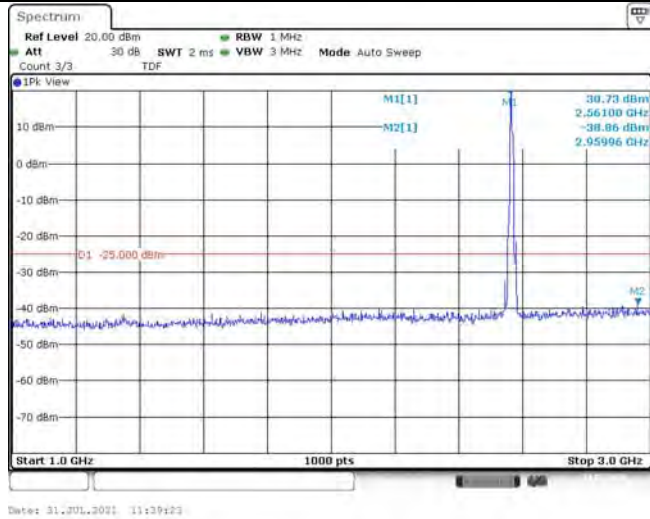

Band7-10MHz-16QAM-21400-1RB#0-Range2:1000~3000MHz