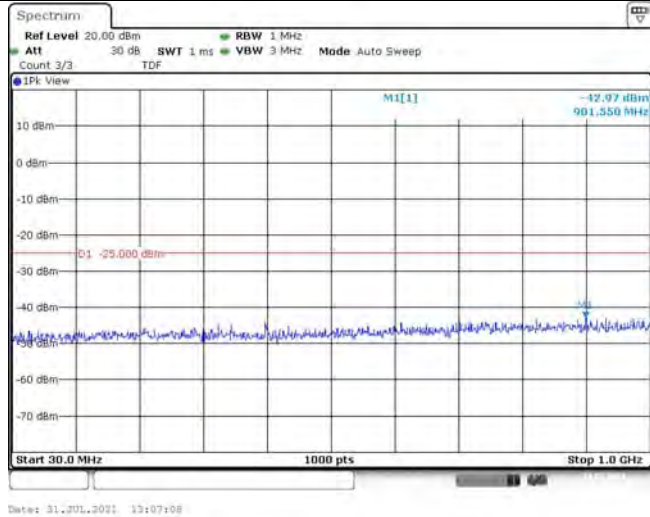

Band7-20MHz-16QAM-20850-1RB#0-Range1:30~1000MHz