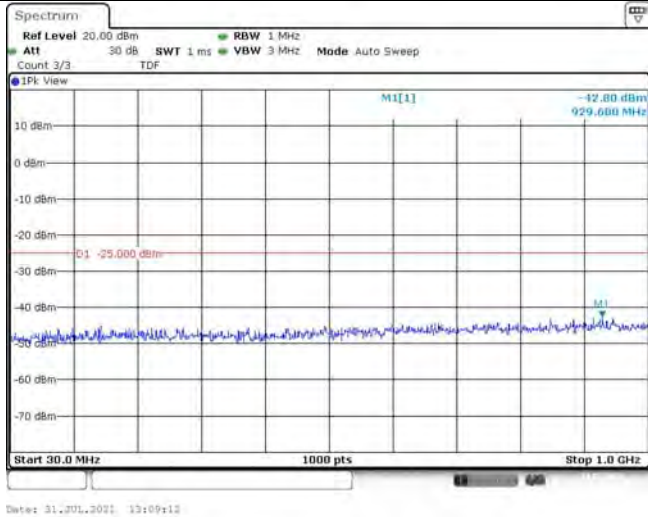

Band7-20MHz-16QAM-21350-1RB#0-Range1:30~1000MHz