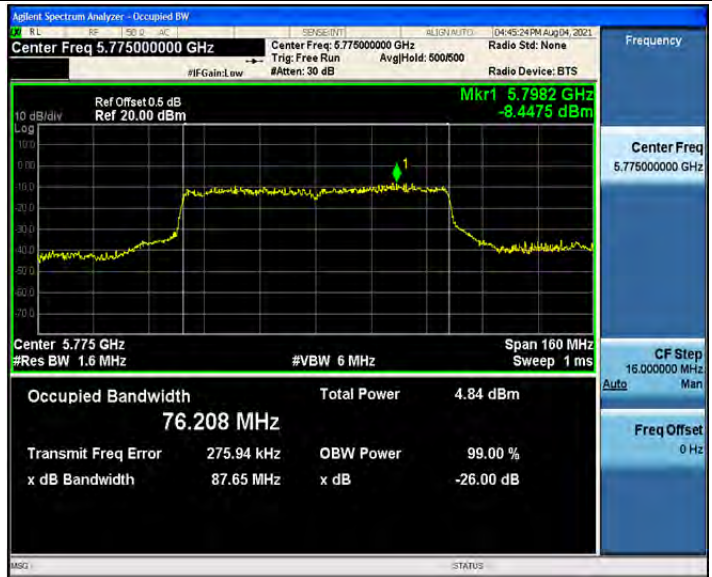

802.11ac(VHT80)_5290

802.11ac(VHT80)_5530

802.11ac(VHT80)_5610

802.11ac(VHT80)_5775

Appendix A3: Min emission bandwidth

Test Result

Test Mode	Antenna	Channel	6db EBW [MHz]	FL[MHz]	FH[MHz]	Limit[MHz]	Verdict
802.11a	Ant1	5745	16.400	5736.800	5753.200	>0.5	PASS
		5785	16.400	5776.800	5793.200	>0.5	PASS
		5825	16.400	5816.800	5833.200	>0.5	PASS
802.11n(HT20)	Ant1	5745	17.200	5736.320	5753.520	>0.5	PASS
		5785	17.200	5776.320	5793.520	>0.5	PASS
		5825	17.160	5816.440	5833.600	>0.5	PASS
802.11n(HT40)	Ant1	5755	36.000	5737.000	5773.000	>0.5	PASS
		5795	35.760	5777.000	5812.760	>0.5	PASS
802.11ac(VHT20)	Ant1	5745	17.280	5736.360	5753.640	>0.5	PASS
		5785	17.320	5776.320	5793.640	>0.5	PASS
		5825	17.360	5816.280	5833.640	>0.5	PASS
802.11ac(VHT40)	Ant1	5755	35.520	5737.240	5772.760	>0.5	PASS
		5795	36.000	5777.000	5813.000	>0.5	PASS
802.11ac(VHT80)	Ant1	5775	75.840	5737.240	5813.080	>0.5	PASS