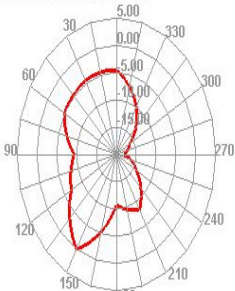

凯普深

WIFI&BT

| Frequency (MHz) | 2400 | 2450 | 2500 | 5150 | 5750 | 5850 |
|-----------------|------|-------|-------|------|------|------|
| VSWR | 1.24 | 1.446 | 1.407 | 2.17 | 1.37 | 1.70 |

BT&WIFI2.4G

| Freq (MHz) | Eff1 (%) | Eff1 (dB) | Gain (dBi) |
|------------|----------|-----------|------------|
| 2400 | 34.94 | -4.57 | 1.72 |
| 2410 | 35.65 | -4.48 | 1.44 |
| 2420 | 37.44 | -4.27 | 1.62 |
| 2430 | 39.04 | -4.08 | 1.02 |
| 2440 | 40.52 | -3.92 | 1.36 |
| 2450 | 41.78 | -3.79 | 1.48 |
| 2460 | 41.74 | -3.79 | 1.84 |
| 2470 | 38.81% | -4.11 | 1.34 |
| 2480 | 38.63 | -4.13 | 1.41 |
| 2490 | 39.47 | -4.04 | 1.71 |
| 2500 | 37.3 | -4.28 | 1.83 |

凯普深

WIFI&BT 2D Patern

BT/WIFI2.4G

2300.000MHz

2350.000MHz

2400.000MHz H

2450.000MHz

2450.000MHz H

2500.000MHz

2500.000MHz H

2400.000MHz E1

2400.000MHz E2

2450.000MHz E1

2450.000MHz E2

2500.000MHz E1

2500.000MHz E2

凯普深

WIFI&BT 2D Patern

WIFI5.8G

凯普深

WiFi2.4G

B

| Channel | TRP(dBm) | TIS(dBm) |
|---------|----------|----------|
| Low | 15.2 | -78.6 |
| Mid | 15.6 | -78.9 |
| Hig | 14.4 | -78.2 |

g