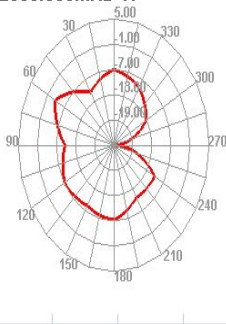

2500.000MHz

2500.000MHz H