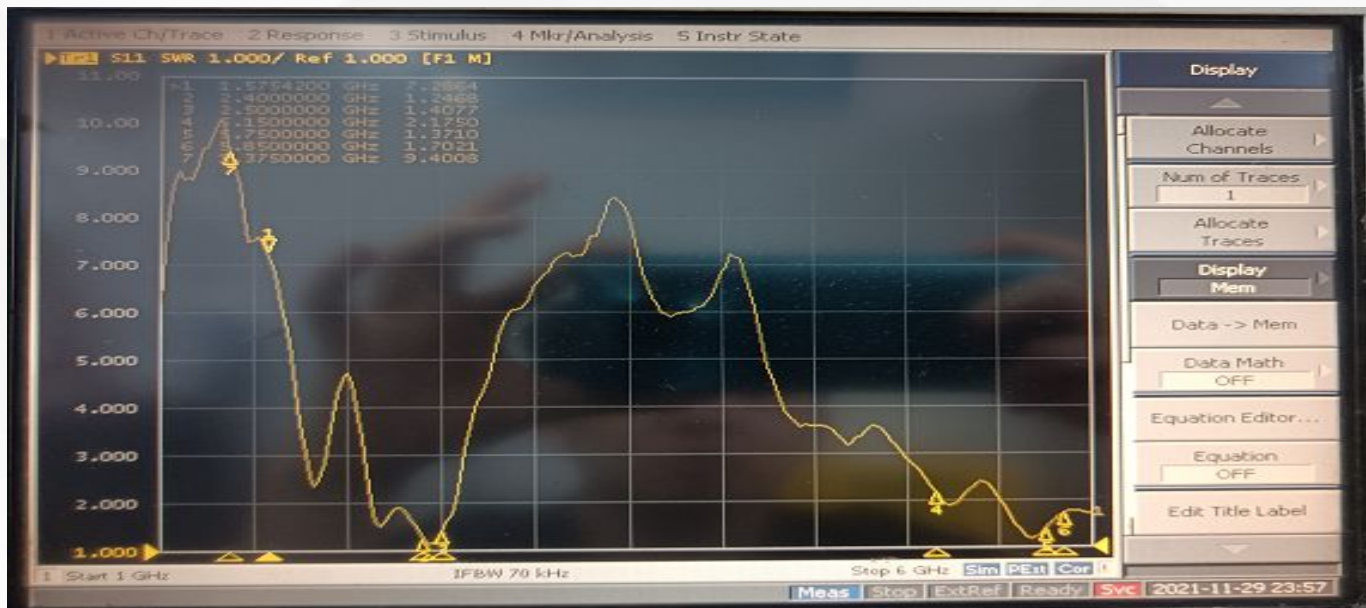

凯普深

WIFI&BT

| Frequency (MHz) | 2400 | 2450 | 2500 | 5150 | 5750 | 5850 |
|-----------------|------|-------|-------|------|------|------|
| VSWR | 1.24 | 1.446 | 1.407 | 2.17 | 1.37 | 1.70 |

BT&WIFI2.4G

| Freq (MHz) | Eff1 (%) | Eff1 (dB) | Gain (dBi) |
|------------|----------|-----------|------------|
| 2400 | 34.94 | -4.57 | 1.72 |
| 2410 | 35.65 | -4.48 | 1.44 |
| 2420 | 37.44 | -4.27 | 1.62 |
| 2430 | 39.04 | -4.08 | 1.02 |
| 2440 | 40.52 | -3.92 | 1.36 |
| 2450 | 41.78 | -3.79 | 1.48 |
| 2460 | 41.74 | -3.79 | 1.84 |
| 2470 | 38.81% | -4.11 | 1.34 |
| 2480 | 38.63 | -4.13 | 1.41 |
| 2490 | 39.47 | -4.04 | 1.71 |
| 2500 | 37.3 | -4.28 | 1.83 |