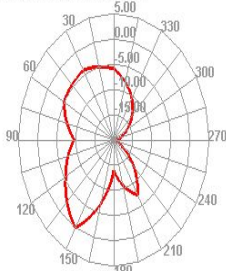

凯普深

WIFI&BT

| Frequency (MHz) | 2400 | 2450 | 2500 | 5150 | 5750 | 5850 |
|-----------------|------|-------|-------|------|------|------|
| VSWR | 1.24 | 1.446 | 1.407 | 2.17 | 1.37 | 1.70 |

BT&WIFI2.4G

| Freq (MHz) | Eff1 (%) | Eff1 (dB) | Gain (dBi) |
|------------|----------|-----------|------------|
| 2400 | 34.94 | -4.57 | 1.72 |
| 2410 | 35.65 | -4.48 | 1.44 |
| 2420 | 37.44 | -4.27 | 1.62 |
| 2430 | 39.04 | -4.08 | 1.02 |
| 2440 | 40.52 | -3.92 | 1.36 |
| 2450 | 41.78 | -3.79 | 1.48 |
| 2460 | 41.74 | -3.79 | 1.84 |
| 2470 | 38.81% | -4.11 | 1.34 |
| 2480 | 38.63 | -4.13 | 1.41 |
| 2490 | 39.47 | -4.04 | 1.71 |
| 2500 | 37.3 | -4.28 | 1.83 |

WIFI5.8G

| Freq (MHz) | Bff1 (%) | Bff1 (dB) | Gain (dBi) |
|------------|----------|-----------|------------|
| 5150 | 29.59 | -5.29 | 1.53 |
| 5200 | 27.51 | -5.61 | 1.72 |
| 5250 | 25.92 | -5.86 | 1.49 |
| 5300 | 25.05 | -6.01 | 1.98 |
| 5350 | 26.59 | -5.75 | 1.64 |
| 5400 | 29.13 | -5.36 | 1.88 |
| 5450 | 26.26 | -5.81 | 1.89 |
| 5500 | 30.86 | -5.11 | 1.91 |
| 5550 | 34.83 | -4.58 | 1.33 |
| 5600 | 37.55 | -4.25 | 1.36 |
| 5650 | 38.96 | -4.09 | 1.3 |
| 5700 | 39.72 | -4.01 | 2.24 |
| 5750 | 42.86 | -3.68 | 1.86 |
| 5800 | 39.86 | -4 | 1.41 |

2500.000MHz

2500.000MHz H

2400.000MHz E1

2400.000MHz E2

2450.000MHz E1

2450.000MHz E2

2500.000MHz E1

2500.000MHz E2

凯普深

WIFI&BT 2D Patern

WIFI5.8G

凯普深

WiFi2.4G

B

| Channel | TRP(dBm) | TIS(dBm) |
|---------|----------|----------|
| Low | 15.2 | -78.6 |
| Mid | 15.6 | -78.9 |
| Hig | 14.4 | -78.2 |

g