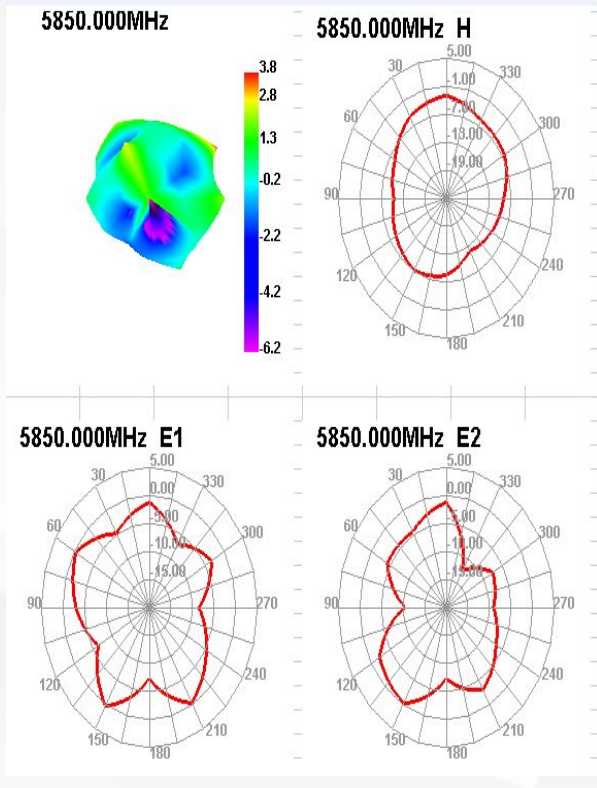

2500.000MHz

2500.000MHz H

2400.000MHz E1

2400.000MHz E2

2450.000MHz E1

2450.000MHz E2

2500.000MHz E1

2500.000MHz E2

凯普深

WIFI&BT 2D Patern

WIFI5.8G

凯普深

WiFi2.4G

B

| Channel | TRP(dBm) | TIS(dBm) |
|---------|----------|----------|
| Low | 15.2 | -78.6 |
| Mid | 15.6 | -78.9 |
| Hig | 14.4 | -78.2 |

g