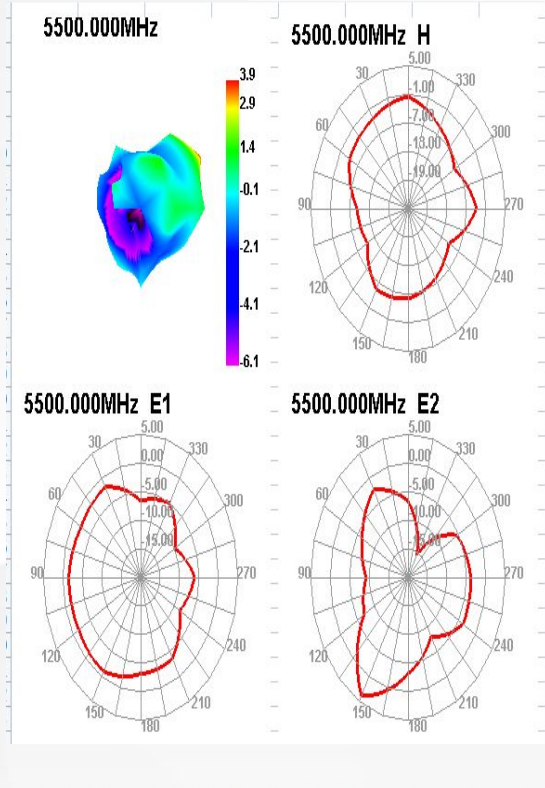

凯普深

WIFI&BT 2D Patern

BT/WIFI2.4G

2300.000MHz

2350.000MHz

2400.000MHz H

2450.000MHz

2450.000MHz H

2500.000MHz

2500.000MHz H

2400.000MHz E1

2400.000MHz E2

2450.000MHz E1

2450.000MHz E2

2500.000MHz E1

2500.000MHz E2

凯普深

WIFI&BT 2D Patern

WIFI5.8G

凯普深

WiFi2.4G

B

| Channel | TRP(dBm) | TIS(dBm) |
|---------|----------|----------|
| Low | 15.2 | -78.6 |
| Mid | 15.6 | -78.9 |
| Hig | 14.4 | -78.2 |

g