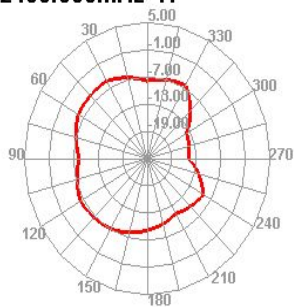

凯普深

WIFI&BT

| Frequency (MHz) | 2400 | 2450 | 2500 | 5150 | 5750 | 5850 |
|-----------------|------|-------|-------|------|------|------|
| VSWR | 1.24 | 1.446 | 1.407 | 2.17 | 1.37 | 1.70 |

BT&WIFI2.4G

| Freq (MHz) | Eff1 (%) | Eff1 (dB) | Gain (dBi) |
|------------|----------|-----------|------------|
| 2400 | 34.94 | -4.57 | 1.72 |
| 2410 | 35.65 | -4.48 | 1.44 |
| 2420 | 37.44 | -4.27 | 1.62 |
| 2430 | 39.04 | -4.08 | 1.02 |
| 2440 | 40.52 | -3.92 | 1.36 |
| 2450 | 41.78 | -3.79 | 1.48 |
| 2460 | 41.74 | -3.79 | 1.84 |
| 2470 | 38.81% | -4.11 | 1.34 |
| 2480 | 38.63 | -4.13 | 1.41 |
| 2490 | 39.47 | -4.04 | 1.71 |
| 2500 | 37.3 | -4.28 | 1.83 |

WIFI5.8G

| Freq (MHz) | Bff1 (%) | Bff1 (dB) | Gain (dBi) |
|------------|----------|-----------|------------|
| 5150 | 29.59 | -5.29 | 1.53 |
| 5200 | 27.51 | -5.61 | 1.72 |
| 5250 | 25.92 | -5.86 | 1.49 |
| 5300 | 25.05 | -6.01 | 1.98 |
| 5350 | 26.59 | -5.75 | 1.64 |
| 5400 | 29.13 | -5.36 | 1.88 |
| 5450 | 26.26 | -5.81 | 1.89 |
| 5500 | 30.86 | -5.11 | 1.91 |
| 5550 | 34.83 | -4.58 | 1.33 |
| 5600 | 37.55 | -4.25 | 1.36 |
| 5650 | 38.96 | -4.09 | 1.3 |
| 5700 | 39.72 | -4.01 | 2.24 |
| 5750 | 42.86 | -3.68 | 1.86 |
| 5800 | 39.86 | -4 | 1.41 |

凯普深

WIFI&BT 2D Patern

BT/WIFI2.4G

2300.000MHz

2350.000MHz

2400.000MHz H

2450.000MHz

2450.000MHz H