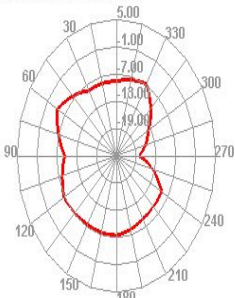

凯普深

WIFI&BT

| Frequency (MHz) | 2400 | 2450 | 2500 | 5150 | 5750 | 5850 |
|-----------------|------|-------|-------|------|------|------|
| VSWR | 1.24 | 1.446 | 1.407 | 2.17 | 1.37 | 1.70 |

BT&WIFI2.4G

| Freq (MHz) | Eff1 (%) | Eff1 (dB) | Gain (dBi) |
|------------|----------|-----------|------------|
| 2400 | 34.94 | -4.57 | 1.72 |
| 2410 | 35.65 | -4.48 | 1.44 |
| 2420 | 37.44 | -4.27 | 1.62 |
| 2430 | 39.04 | -4.08 | 1.02 |
| 2440 | 40.52 | -3.92 | 1.36 |
| 2450 | 41.78 | -3.79 | 1.48 |
| 2460 | 41.74 | -3.79 | 1.84 |
| 2470 | 38.81% | -4.11 | 1.34 |
| 2480 | 38.63 | -4.13 | 1.41 |
| 2490 | 39.47 | -4.04 | 1.71 |
| 2500 | 37.3 | -4.28 | 1.83 |

WIFI5.8G

| Freq (MHz) | Bff1 (%) | Bff1 (dB) | Gain (dBi) |
|------------|----------|-----------|------------|
| 5150 | 29.59 | -5.29 | 1.53 |
| 5200 | 27.51 | -5.61 | 1.72 |
| 5250 | 25.92 | -5.86 | 1.49 |
| 5300 | 25.05 | -6.01 | 1.98 |
| 5350 | 26.59 | -5.75 | 1.64 |
| 5400 | 29.13 | -5.36 | 1.88 |
| 5450 | 26.26 | -5.81 | 1.89 |
| 5500 | 30.86 | -5.11 | 1.91 |
| 5550 | 34.83 | -4.58 | 1.33 |
| 5600 | 37.55 | -4.25 | 1.36 |
| 5650 | 38.96 | -4.09 | 1.3 |
| 5700 | 39.72 | -4.01 | 2.24 |
| 5750 | 42.86 | -3.68 | 1.86 |
| 5800 | 39.86 | -4 | 1.41 |

凯普深

WIFI&BT 2D Patern

BT/WIFI2.4G

2300.000MHz

2350.000MHz

2400.000MHz H

2450.000MHz

2450.000MHz H