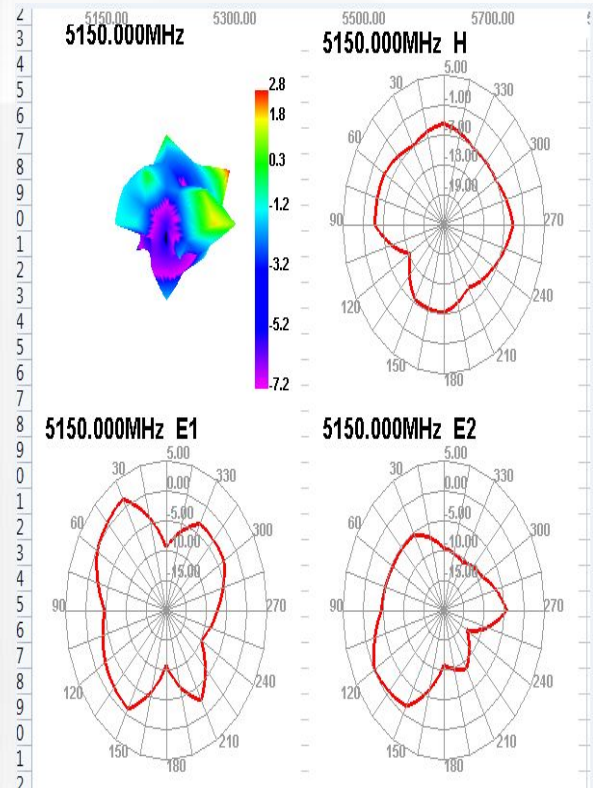

凯普深

WIFI&BT 2D Patern

BT/WIFI2.4G

2300.000MHz

2350.000MHz

2400.000MHz H

2450.000MHz

2450.000MHz H

2500.000MHz

2500.000MHz H

2400.000MHz E1

2400.000MHz E2

2450.000MHz E1

2450.000MHz E2

2500.000MHz E1

2500.000MHz E2

凯普深

WIFI&BT 2D Patern

WIFI5.8G

凯普深

WiFi2.4G

B

| Channel | TRP(dBm) | TIS(dBm) |
|---------|----------|----------|
| Low | 15.2 | -78.6 |
| Mid | 15.6 | -78.9 |
| Hig | 14.4 | -78.2 |

g