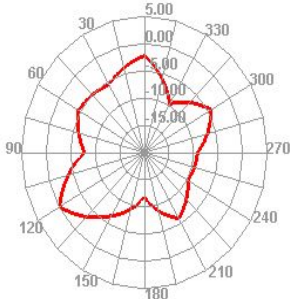

2400.000MHz E1