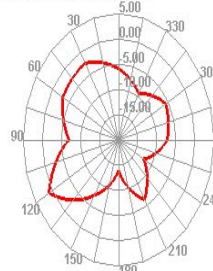

凯普深

WIFI&BT

| Frequency (MHz) | 2400 | 2450 | 2500 | 5150 | 5750 | 5850 |
|-----------------|------|-------|-------|------|------|------|
| VSWR | 1.24 | 1.446 | 1.407 | 2.17 | 1.37 | 1.70 |

BT&WIFI2.4G

| Freq (MHz) | Eff1 (%) | Eff1 (dB) | Gain (dBi) |
|------------|----------|-----------|------------|
| 2400 | 34.94 | -4.57 | 1.72 |
| 2410 | 35.65 | -4.48 | 1.44 |
| 2420 | 37.44 | -4.27 | 1.62 |
| 2430 | 39.04 | -4.08 | 1.02 |
| 2440 | 40.52 | -3.92 | 1.36 |
| 2450 | 41.78 | -3.79 | 1.48 |
| 2460 | 41.74 | -3.79 | 1.84 |
| 2470 | 38.81% | -4.11 | 1.34 |
| 2480 | 38.63 | -4.13 | 1.41 |
| 2490 | 39.47 | -4.04 | 1.71 |
| 2500 | 37.3 | -4.28 | 1.83 |

凯普深

WIFI&BT 2D Patern

BT/WIFI2.4G

2300.000MHz

2350.000MHz

2400.000MHz H

2450.000MHz

2450.000MHz H

2500.000MHz

2500.000MHz H

2400.000MHz E1

2400.000MHz E2

2450.000MHz E1

2450.000MHz E2

2500.000MHz E1

2500.000MHz E2

凯普深

WIFI&BT 2D Patern

WIFI5.8G

凯普深

WiFi2.4G

B

| Channel | TRP(dBm) | TIS(dBm) |
|---------|----------|----------|
| Low | 15.2 | -78.6 |
| Mid | 15.6 | -78.9 |
| Hig | 14.4 | -78.2 |

g