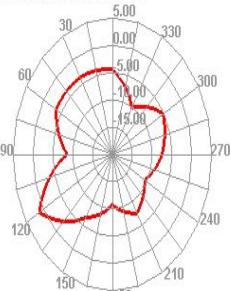

凯普深

WIFI&BT

| Frequency (MHz) | 2400 | 2450 | 2500 | 5150 | 5750 | 5850 |
|-----------------|------|-------|-------|------|------|------|
| VSWR | 1.24 | 1.446 | 1.407 | 2.17 | 1.37 | 1.70 |

BT&WIFI2.4G

| Freq (MHz) | Eff1 (%) | Eff1 (dB) | Gain (dBi) |
|------------|----------|-----------|------------|
| 2400 | 34.94 | -4.57 | 1.72 |
| 2410 | 35.65 | -4.48 | 1.44 |
| 2420 | 37.44 | -4.27 | 1.62 |
| 2430 | 39.04 | -4.08 | 1.02 |
| 2440 | 40.52 | -3.92 | 1.36 |
| 2450 | 41.78 | -3.79 | 1.48 |
| 2460 | 41.74 | -3.79 | 1.84 |
| 2470 | 38.81% | -4.11 | 1.34 |
| 2480 | 38.63 | -4.13 | 1.41 |
| 2490 | 39.47 | -4.04 | 1.71 |
| 2500 | 37.3 | -4.28 | 1.83 |

凯普深

WIFI&BT 2D Patern

BT/WIFI2.4G

2300.000MHz

2350.000MHz

2400.000MHz H

2450.000MHz

2450.000MHz H

2500.000MHz

2500.000MHz H

2400.000MHz E1

2400.000MHz E2

2450.000MHz E1

2450.000MHz E2

2500.000MHz E1

2500.000MHz E2

凯普深

WIFI&BT 2D Patern

WIFI5.8G

凯普深

WiFi2.4G

B

| Channel | TRP(dBm) | TIS(dBm) |
|---------|----------|----------|
| Low | 15.2 | -78.6 |
| Mid | 15.6 | -78.9 |
| Hig | 14.4 | -78.2 |

g