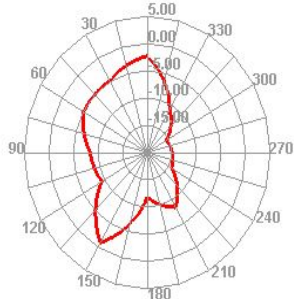

凯普深

WIFI&BT

| Frequency (MHz) | 2400 | 2450 | 2500 | 5150 | 5750 | 5850 |
|-----------------|------|-------|-------|------|------|------|
| VSWR | 1.24 | 1.446 | 1.407 | 2.17 | 1.37 | 1.70 |

BT&WIFI2.4G

| Freq (MHz) | Eff1 (%) | Eff1 (dB) | Gain (dBi) |
|------------|----------|-----------|------------|
| 2400 | 34.94 | -4.57 | 1.72 |
| 2410 | 35.65 | -4.48 | 1.44 |
| 2420 | 37.44 | -4.27 | 1.62 |
| 2430 | 39.04 | -4.08 | 1.02 |
| 2440 | 40.52 | -3.92 | 1.36 |
| 2450 | 41.78 | -3.79 | 1.48 |
| 2460 | 41.74 | -3.79 | 1.84 |
| 2470 | 38.81% | -4.11 | 1.34 |
| 2480 | 38.63 | -4.13 | 1.41 |
| 2490 | 39.47 | -4.04 | 1.71 |
| 2500 | 37.3 | -4.28 | 1.83 |

凯普深

WIFI&BT 2D Patern

BT/WIFI2.4G

2300.000MHz

2350.000MHz

2400.000MHz H

2450.000MHz

2450.000MHz H

2500.000MHz

2500.000MHz H

2400.000MHz E1

2400.000MHz E2

2450.000MHz E1

2450.000MHz E2

2500.000MHz E1

2500.000MHz E2

凯普深

WIFI&BT 2D Patern

WIFI5.8G

凯普深

WiFi2.4G

B

| Channel | TRP(dBm) | TIS(dBm) |
|---------|----------|----------|
| Low | 15.2 | -78.6 |
| Mid | 15.6 | -78.9 |
| Hig | 14.4 | -78.2 |

g