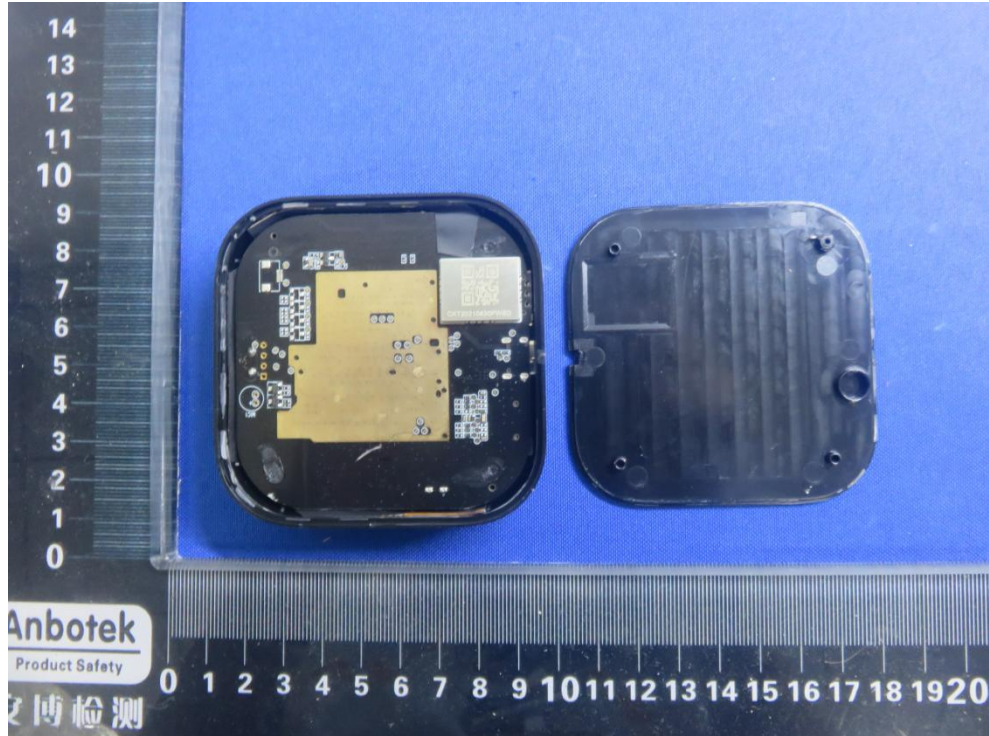

FCC ID: 2AYC2-AITBOX

ANT (2AYC2-AITBOX)