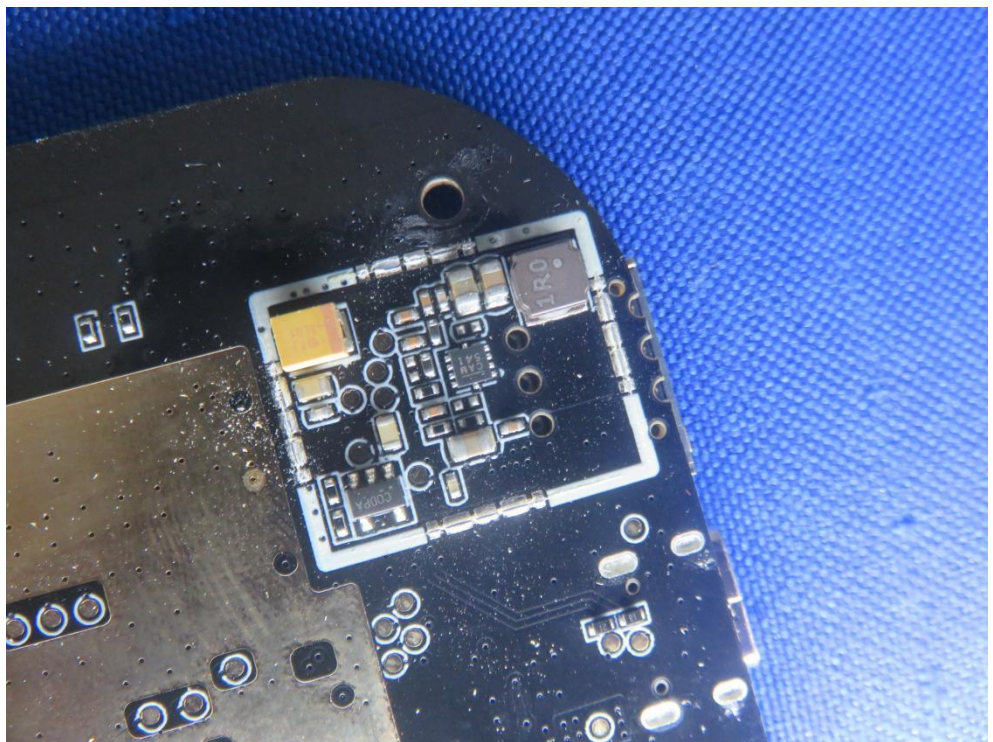

FCC ID: 2AYC2-AITBOX

ANT (2AYC2-AITBOX)