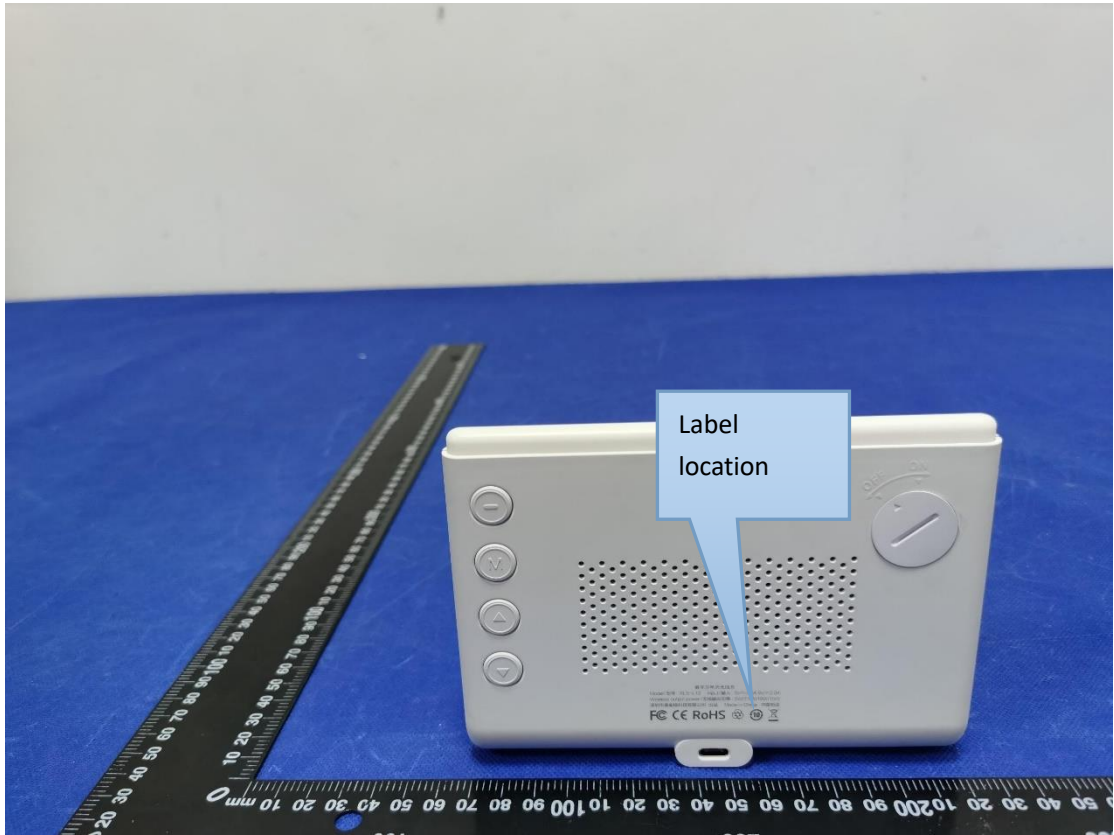

## Label & label location

20mm\*10mm

FCC ID: 2AYBP-WGTT66