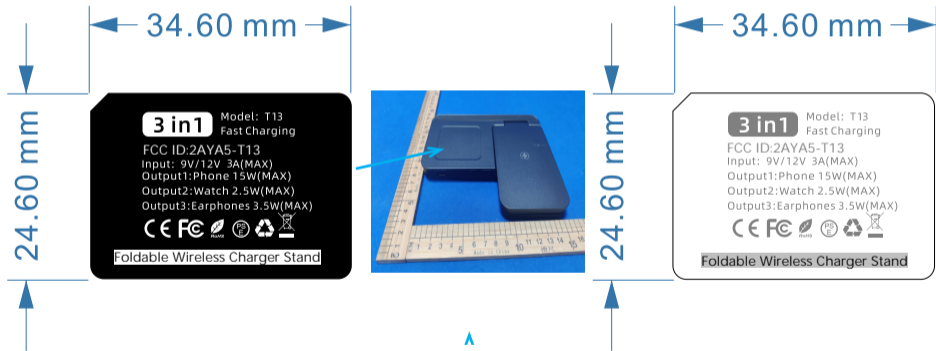

T13 标纸贴

黑底白字

白底灰字 ■ 50%黑