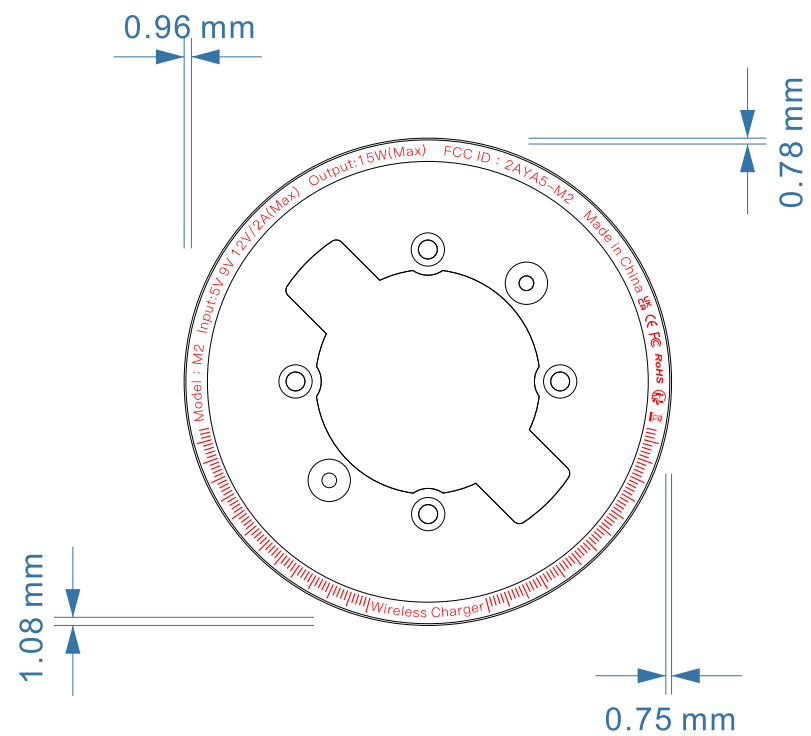

背面缺口位置

效果图

红色字符丝印黑色