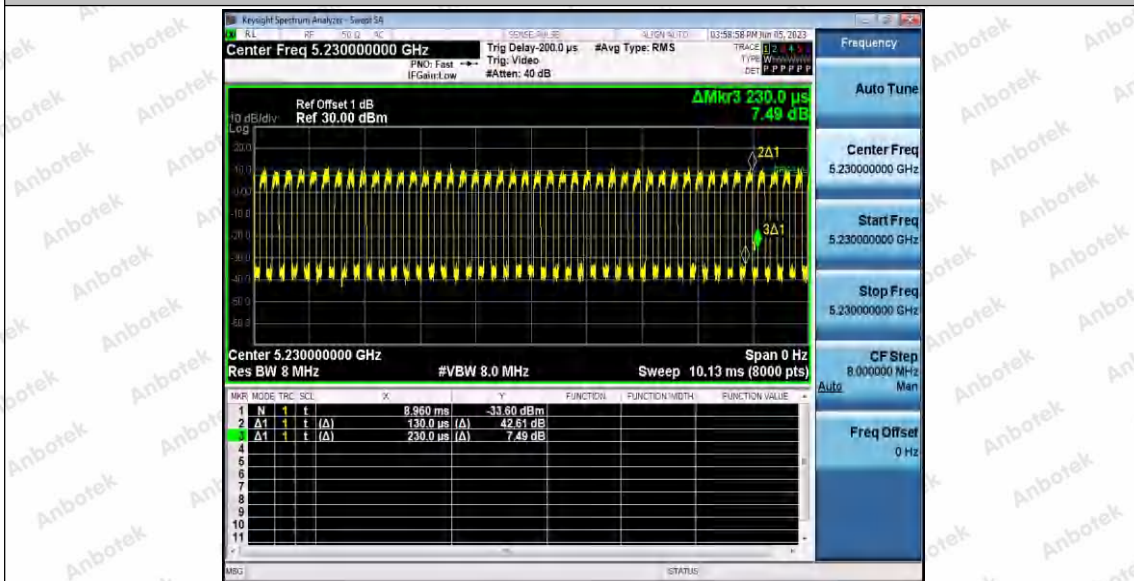

Hotline 400-003-0500  
 www.anbotek.com.cn

11N40SISO\_Ant2\_5190

11N40SISO\_Ant1\_5230