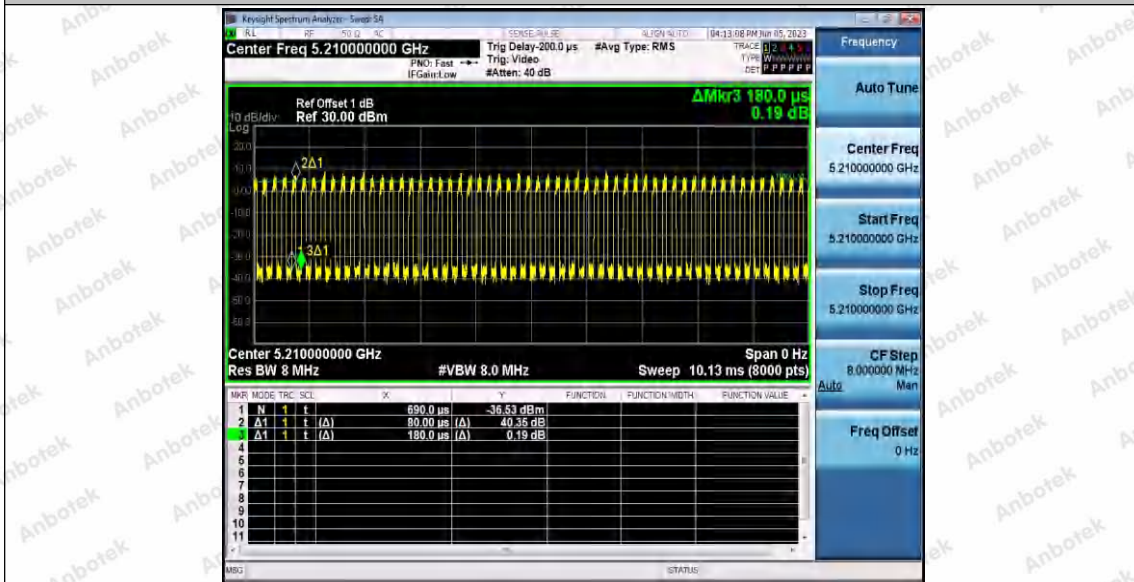

Hotline 400-003-0500  
www.anbotek.com.cn

11AX80SISO\_Ant1\_5210

11AX80SISO\_Ant2\_5210