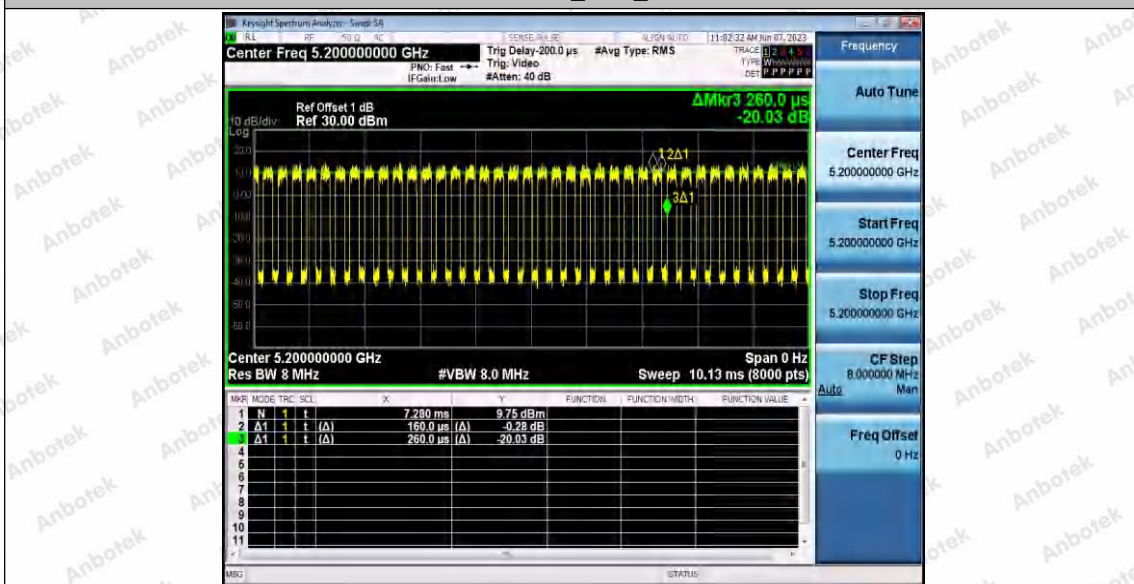

Hotline 400-003-0500  
www.anbotek.com.cn

11N20SISO\_Ant1\_5200

11N20SISO\_Ant2\_5200