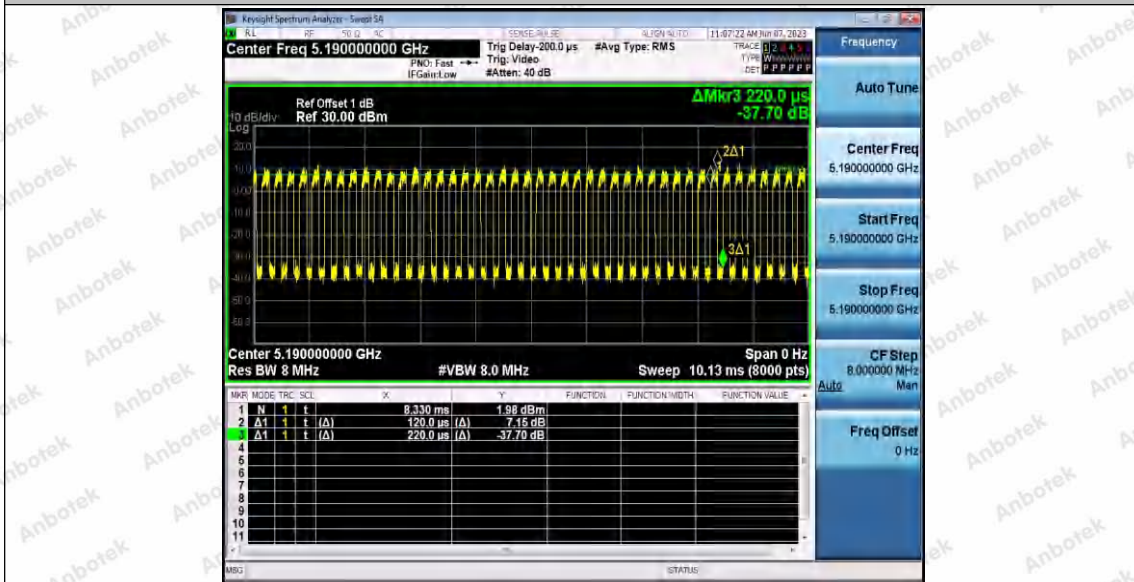

Hotline 400-003-0500  
 www.anbotek.com.cn

11N40SISO\_Ant2\_5190

11N40SISO\_Ant1\_5230