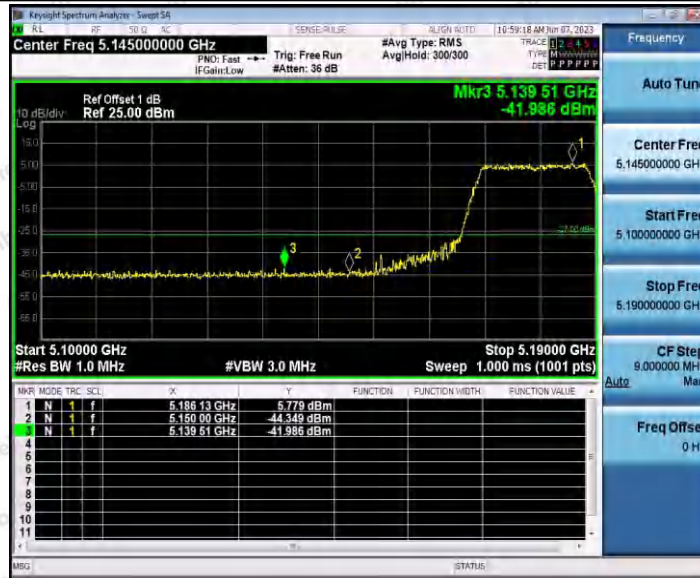

11N20SISO_Ant1_High_5240