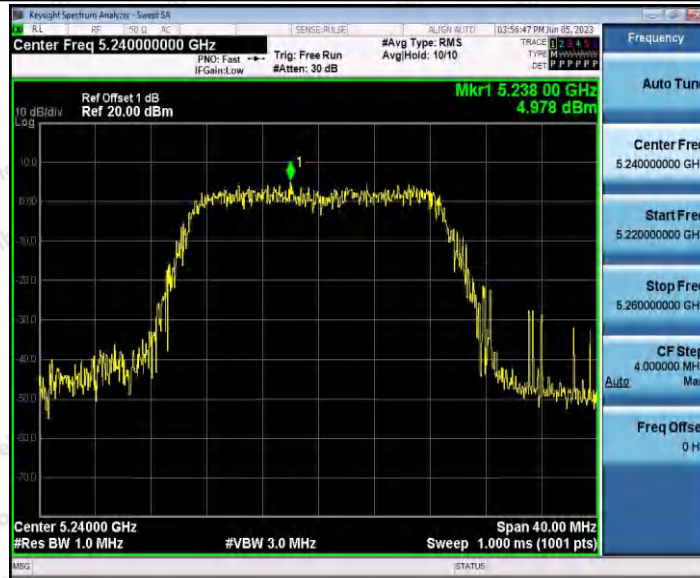

11N20SISO_Ant1_5240

11N20SISO_Ant2_5240