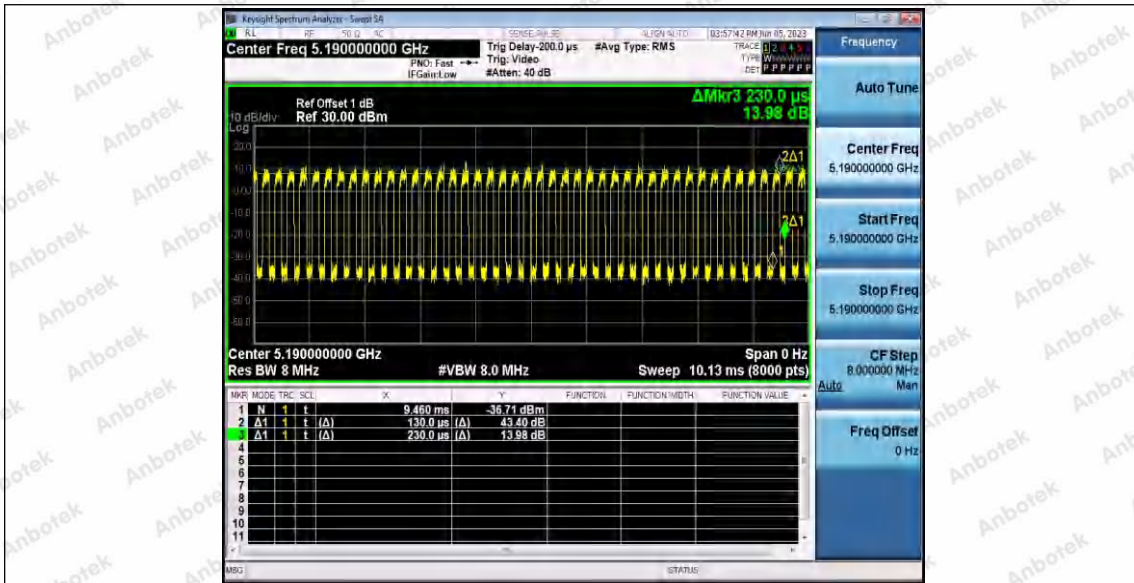

Hotline 400-003-0500  
 www.anbotek.com.cn

11N40SISO\_Ant2\_5190

11N40SISO\_Ant1\_5230