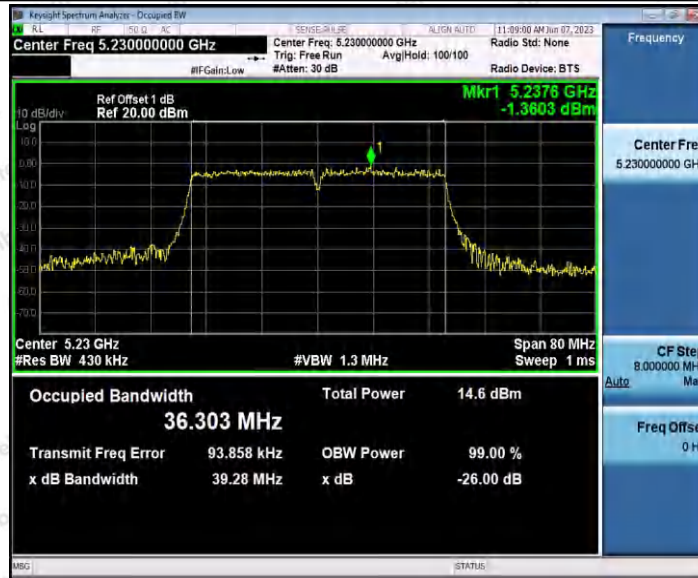

11N40SISO_Ant2_5230

11AC20SISO_Ant1_5180