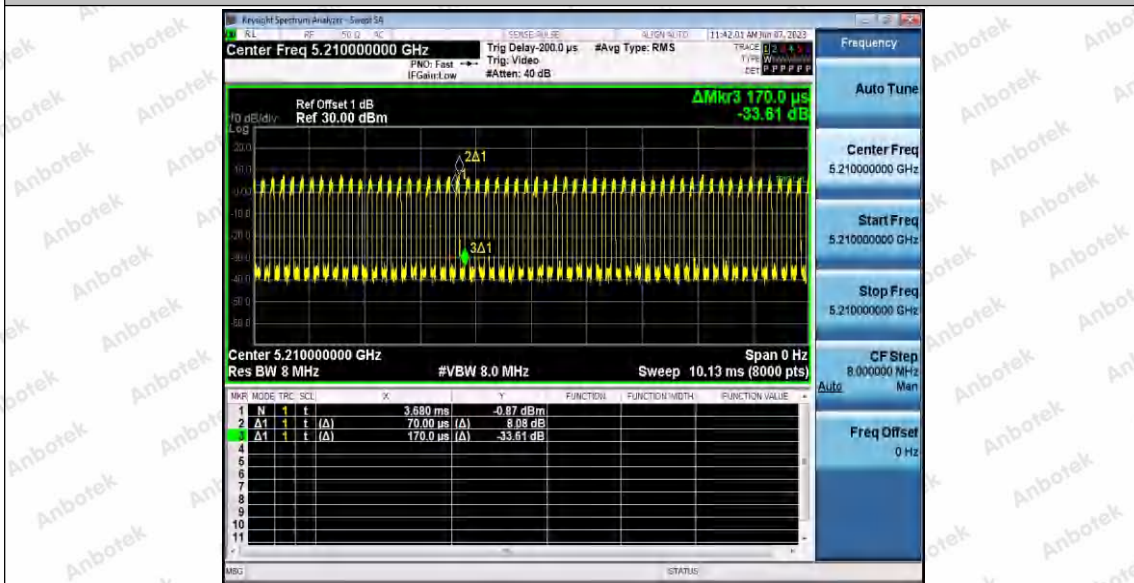

Hotline 400-003-0500  
www.anbotek.com.cn

11AX80SISO\_Ant1\_5210

11AX80SISO\_Ant2\_5210