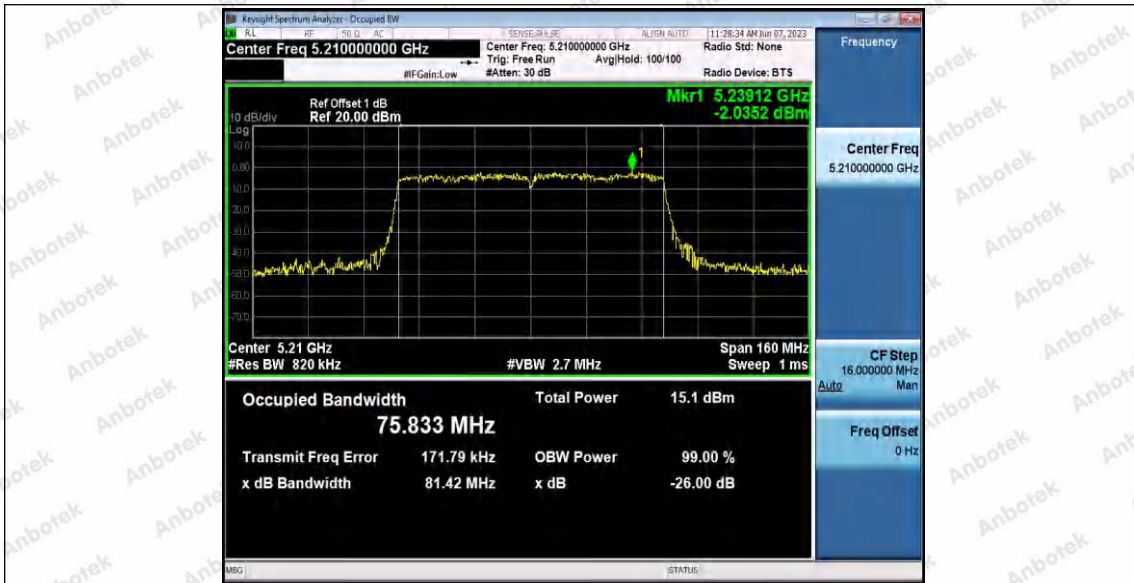

11AX20SISO_Ant1_5180