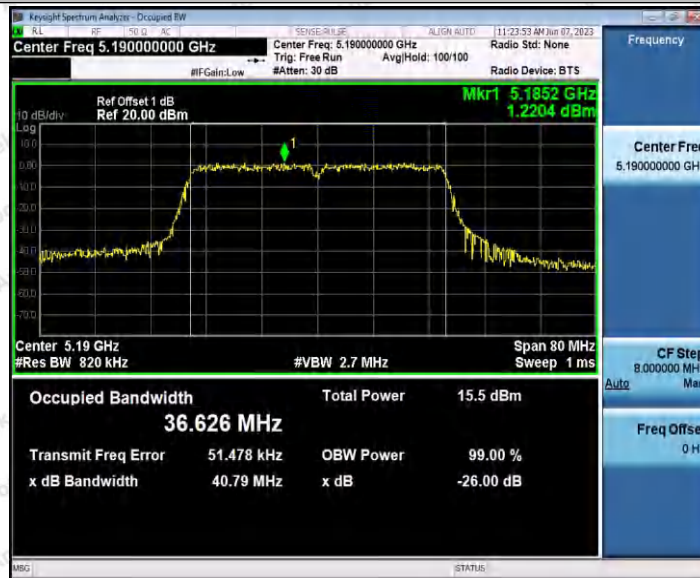

11AC40SISO_Ant1_5230