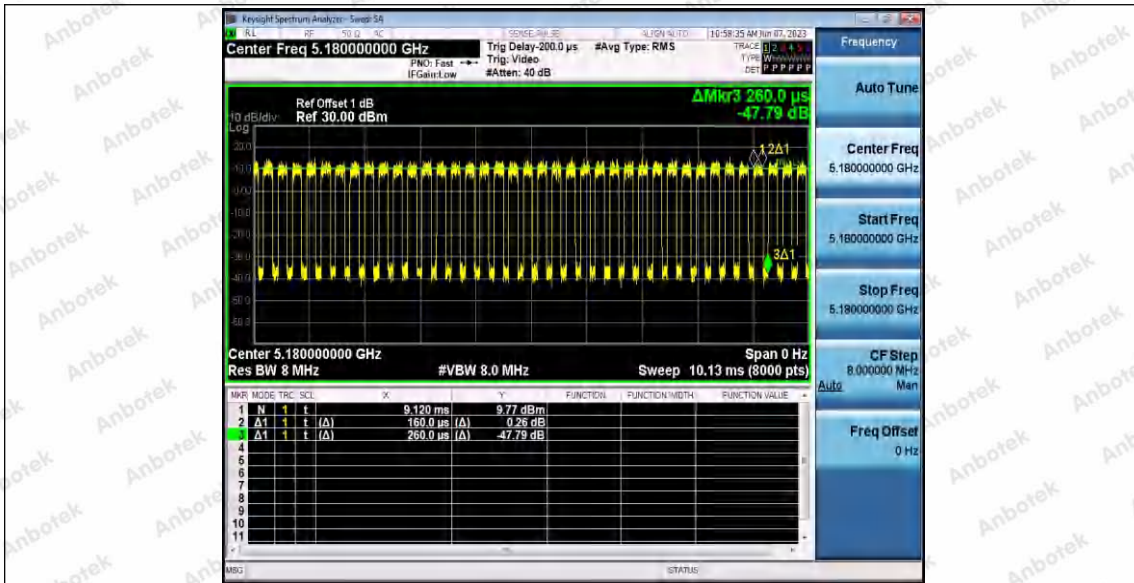

Hotline 400-003-0500  
www.anbotek.com.cn

11N20SISO\_Ant1\_5200

11N20SISO\_Ant2\_5200