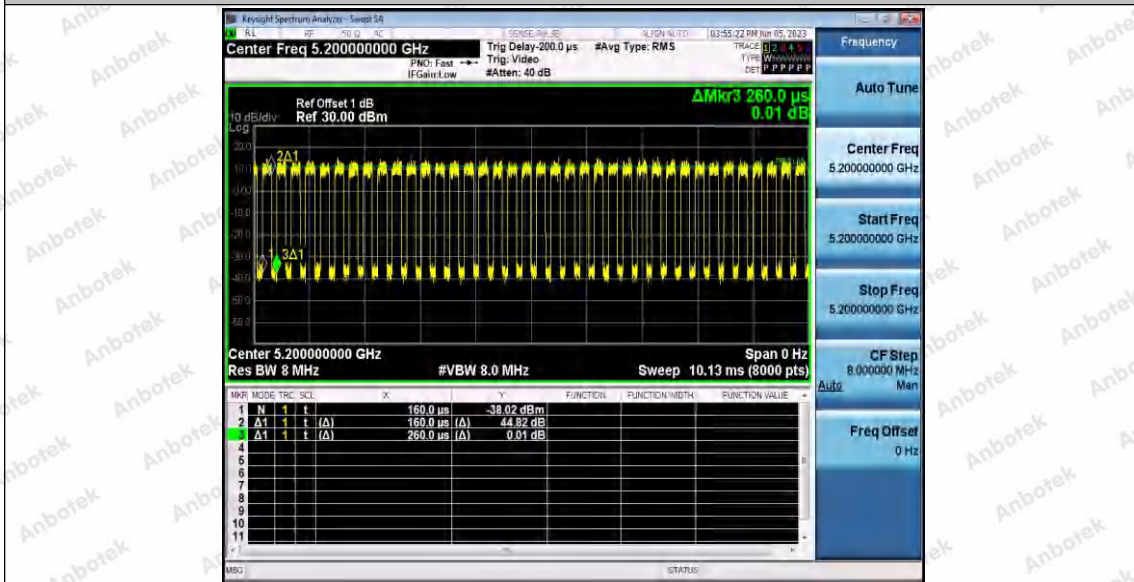

Hotline 400-003-0500  
www.anbotek.com.cn

11N20SISO\_Ant1\_5200

11N20SISO\_Ant2\_5200