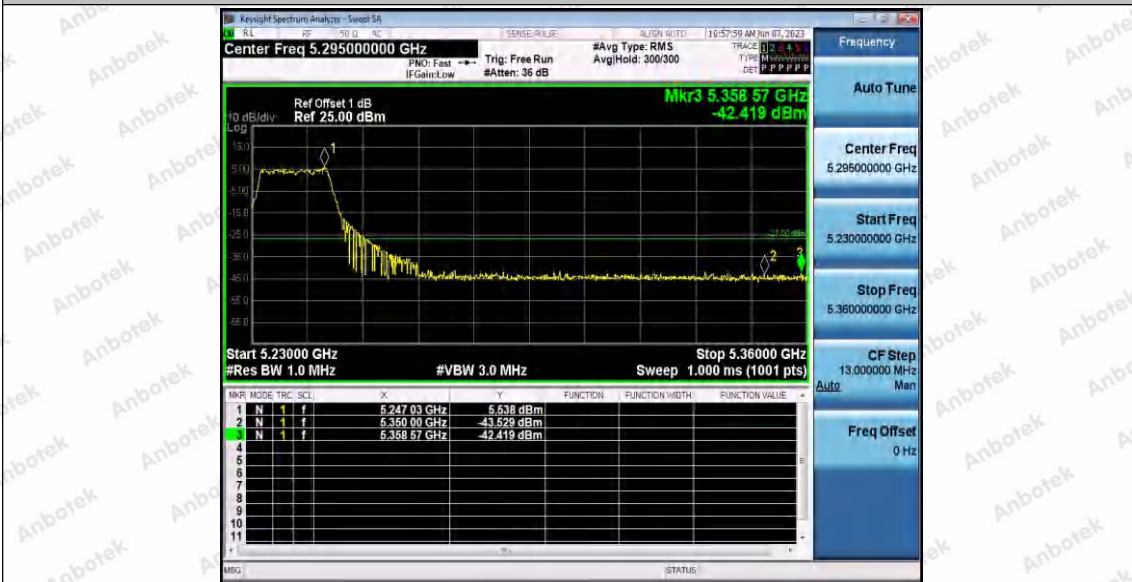

11N20SISO_Ant1_Low_5180