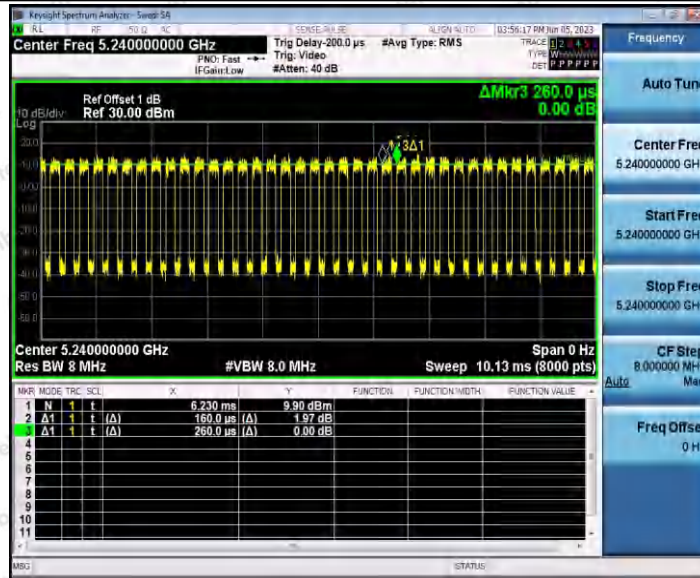

11N20SISO_Ant2_5240