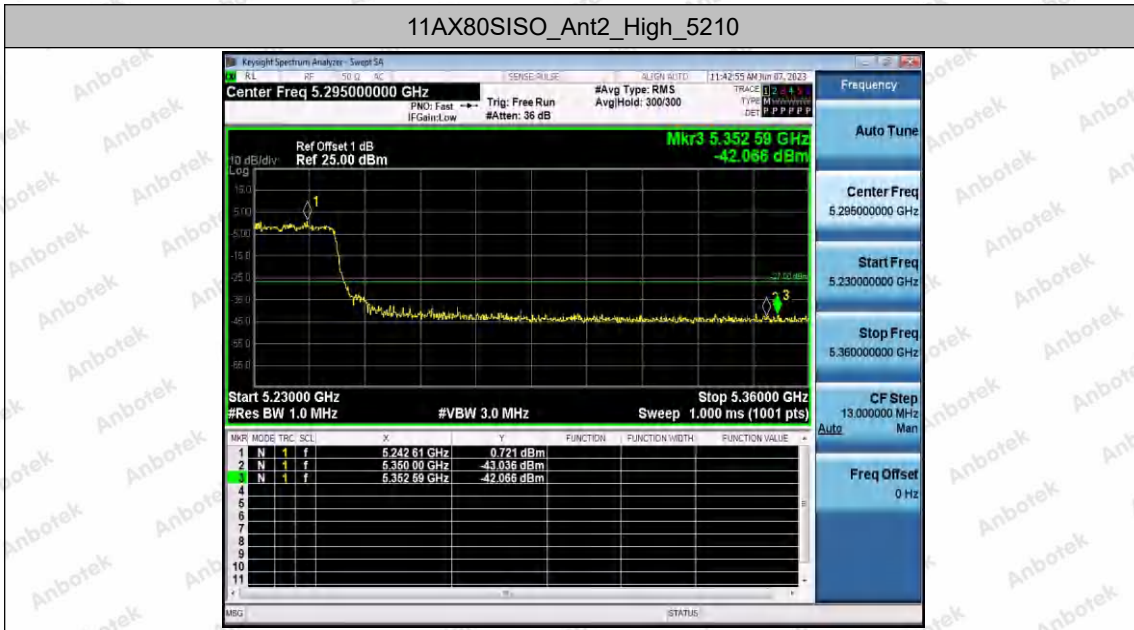

Hotline 400-003-0500  
www.anbotek.com.cn

---End---