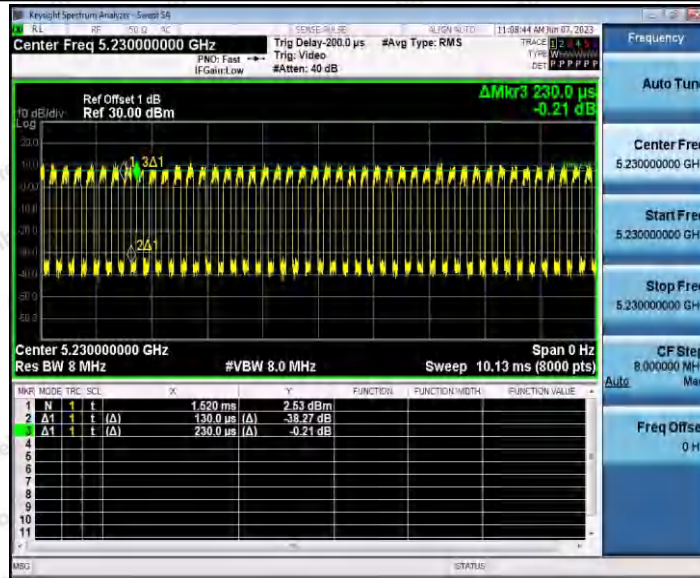

11AC20SISO_Ant1_5180