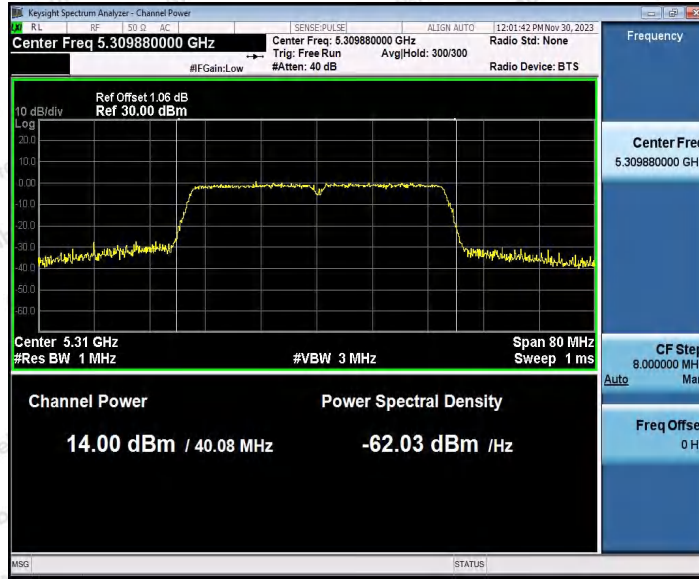

### 11AC40SISO\_Ant1\_5310