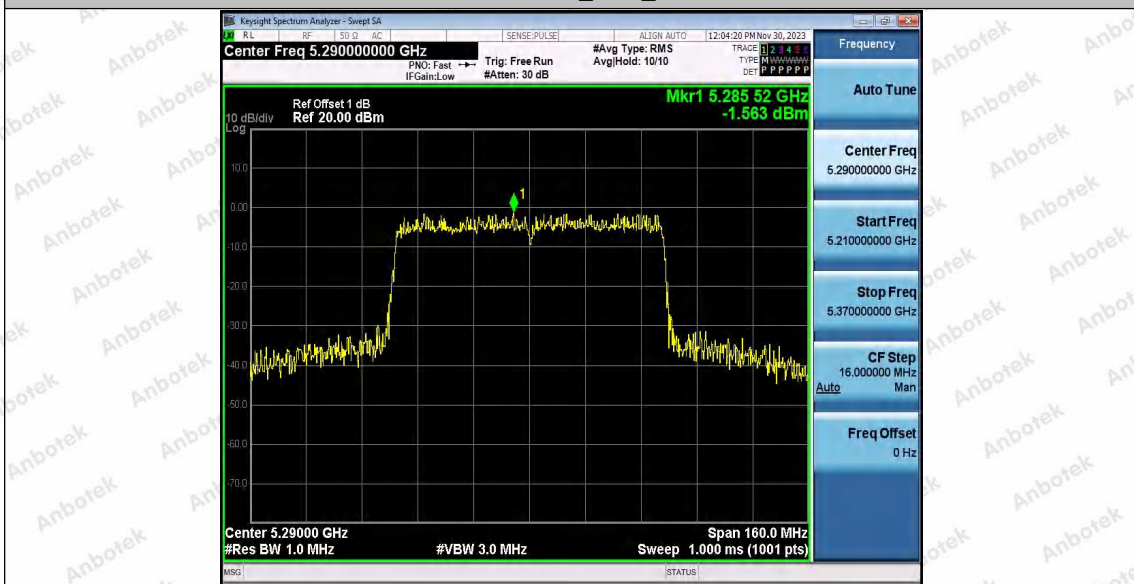

Hotline  
400-003-0500  
www.anbotek.com.cn

11AC80SISO\_Ant2\_5210

11AC80SISO\_Ant1\_5290