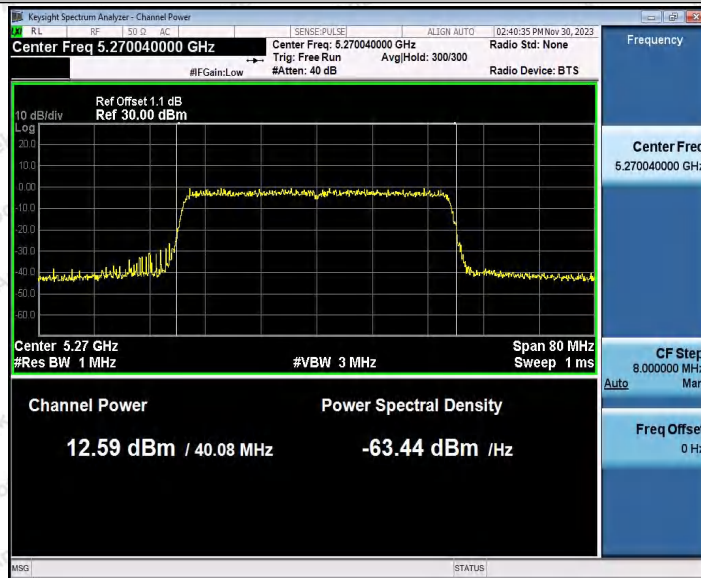

11AX40SISO_Ant1_5310