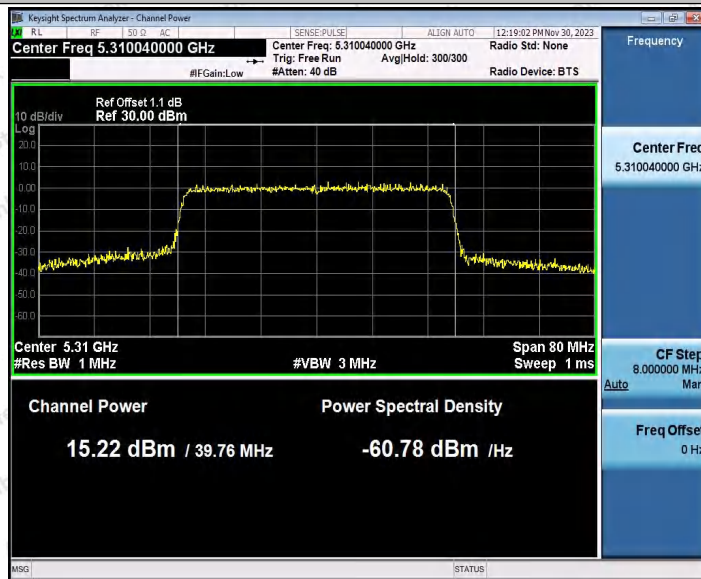

Hotline: 400-003-0500  
 www.anbotek.com.cn

11AX40SISO\_Ant2\_5270

11AX40SISO\_Ant1\_5310