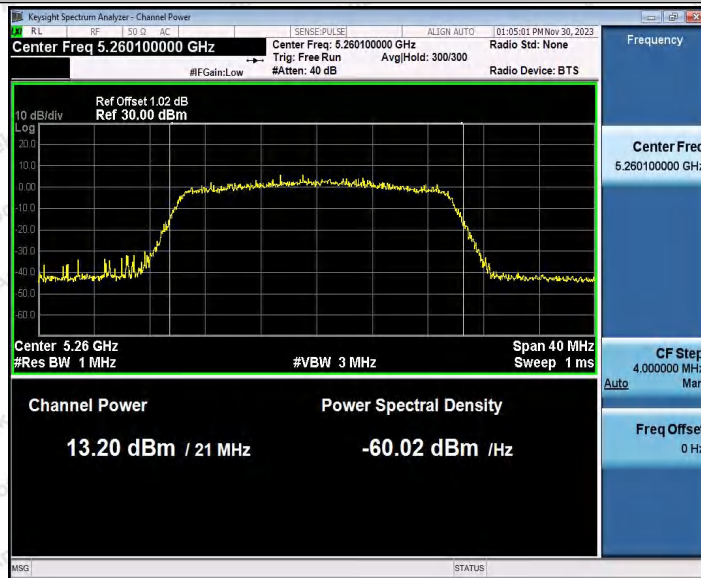

11AX20SISO_Ant1_5300