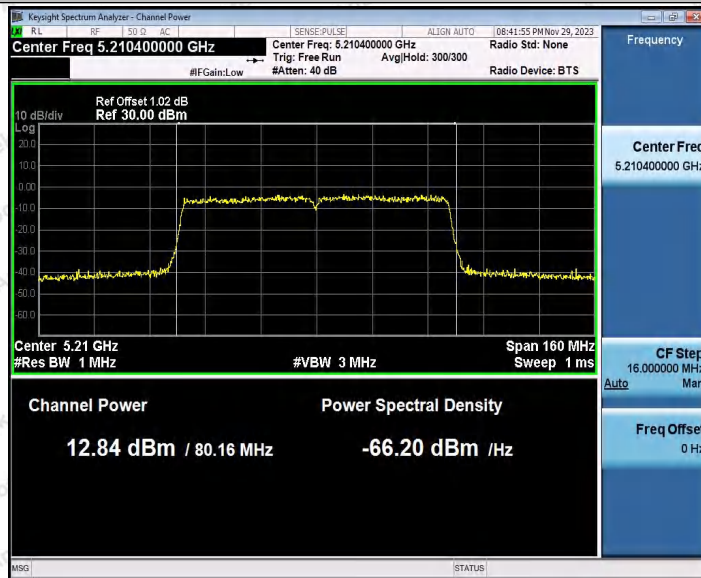

11AC80SISO_Ant1_5290