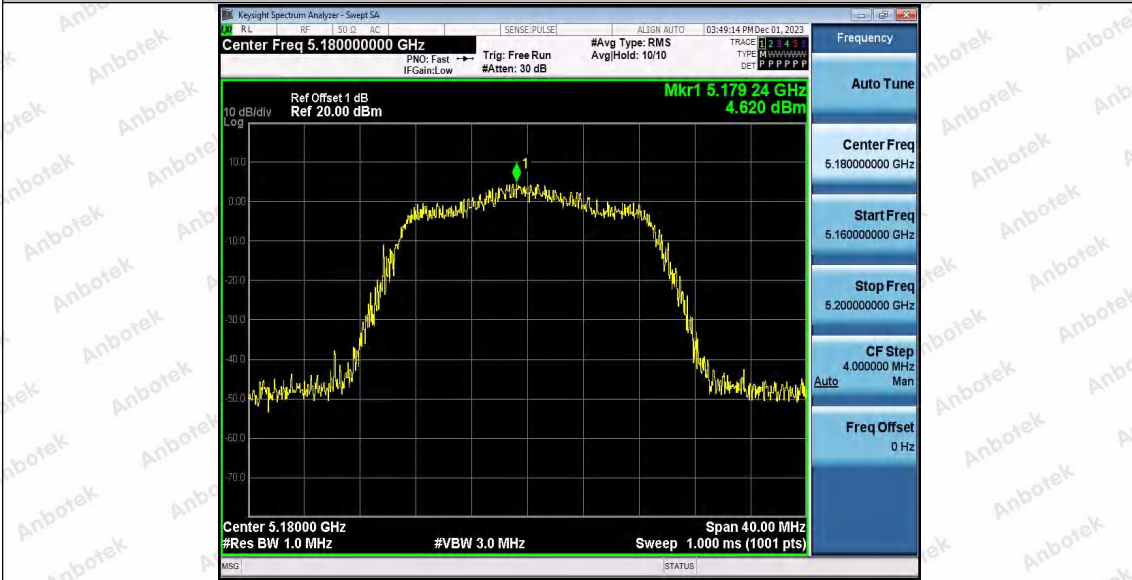

11AC20SISO_Ant1_5200