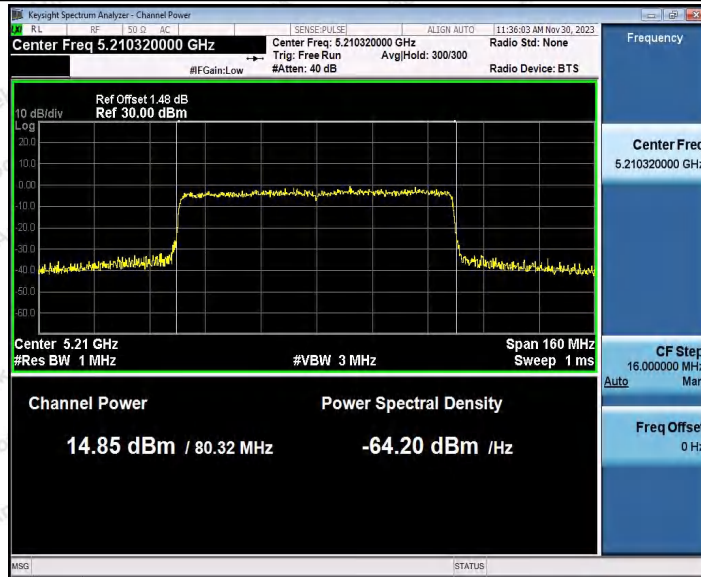

### 11AX80SISO\_Ant1\_5210