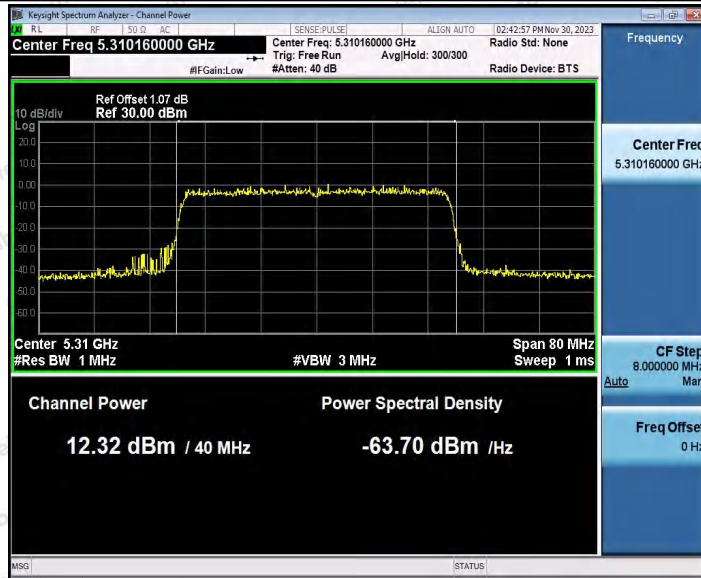

11AX40SISO_Ant2_5310