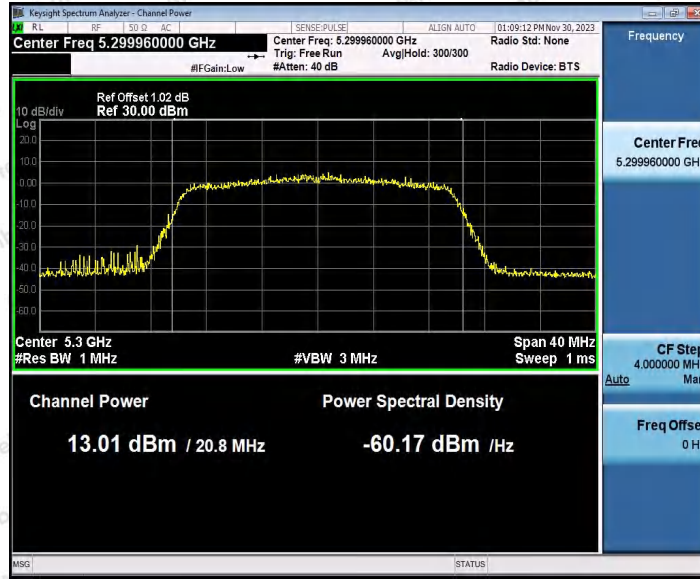

11AX20SISO_Ant2_5300