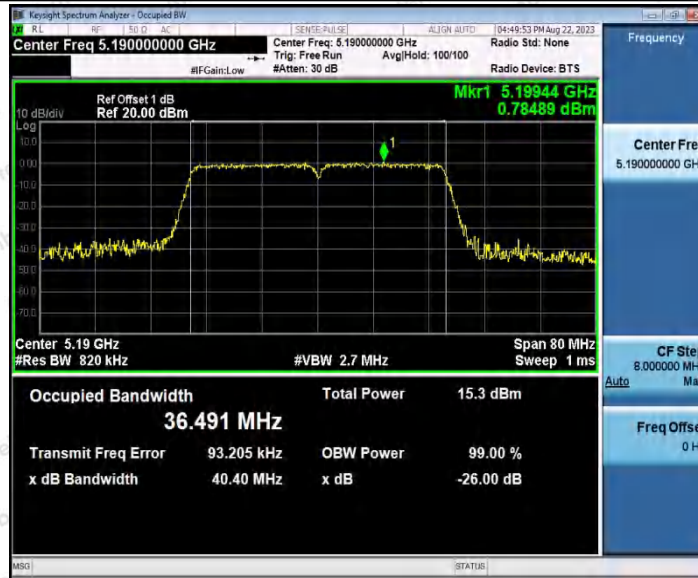

11AX40SISO_Ant2_5190