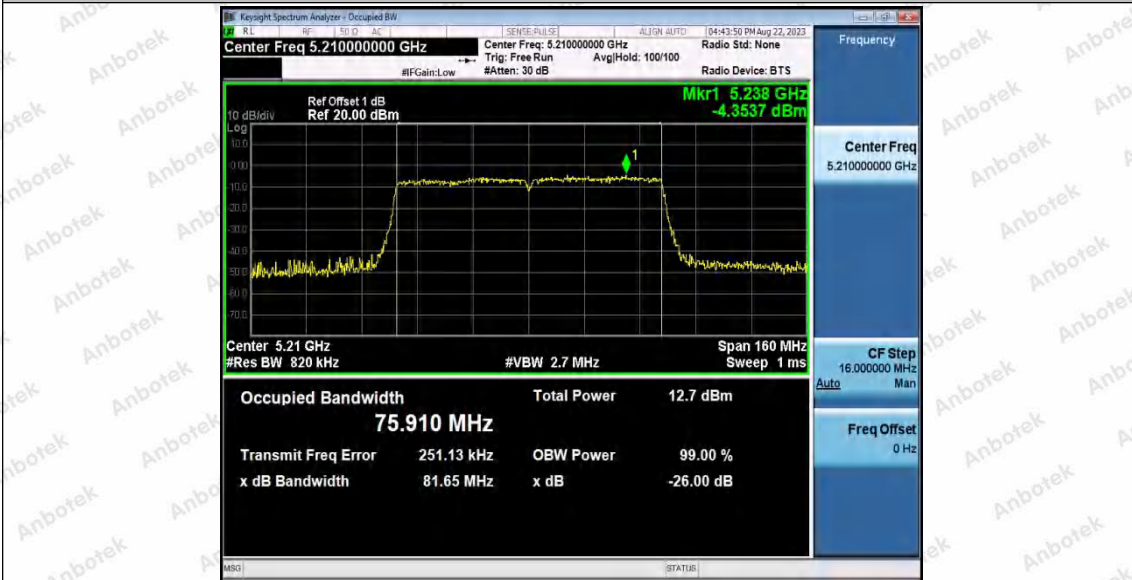

11AX80SISO_Ant1_5210