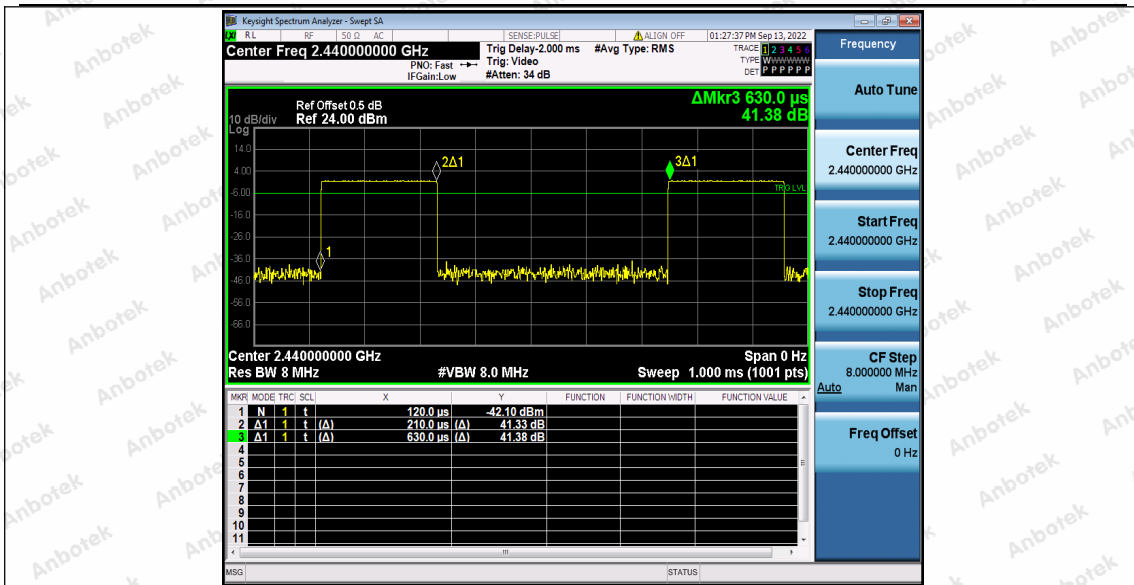

Hotline
 400-003-0500
 www.anbotek.com.cn

BLE_2M_Ant1_2480

---End---