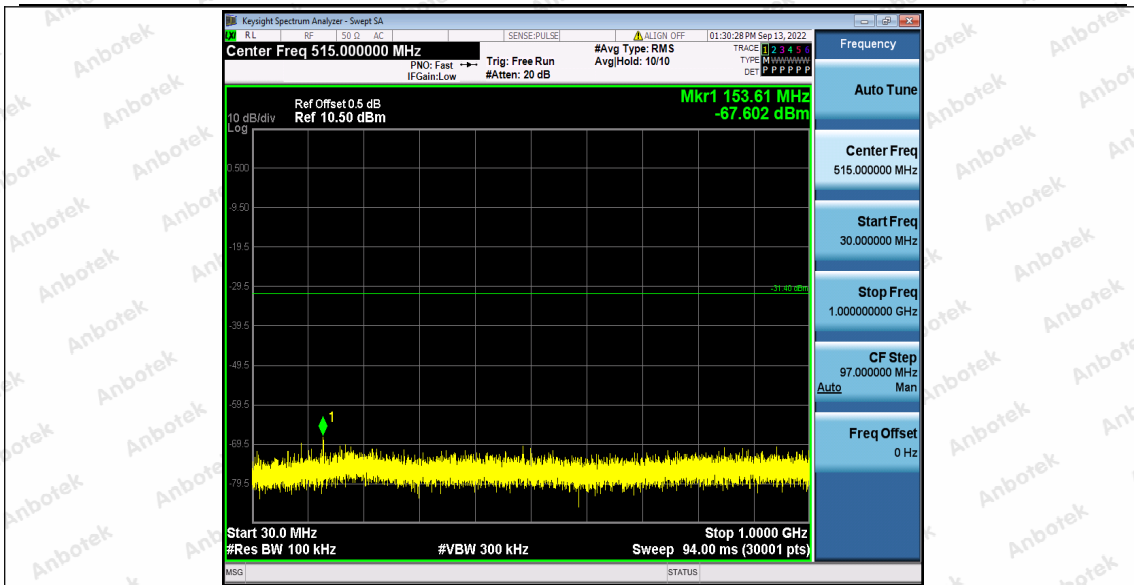

BLE_2M_Ant1_2480_1000~26500