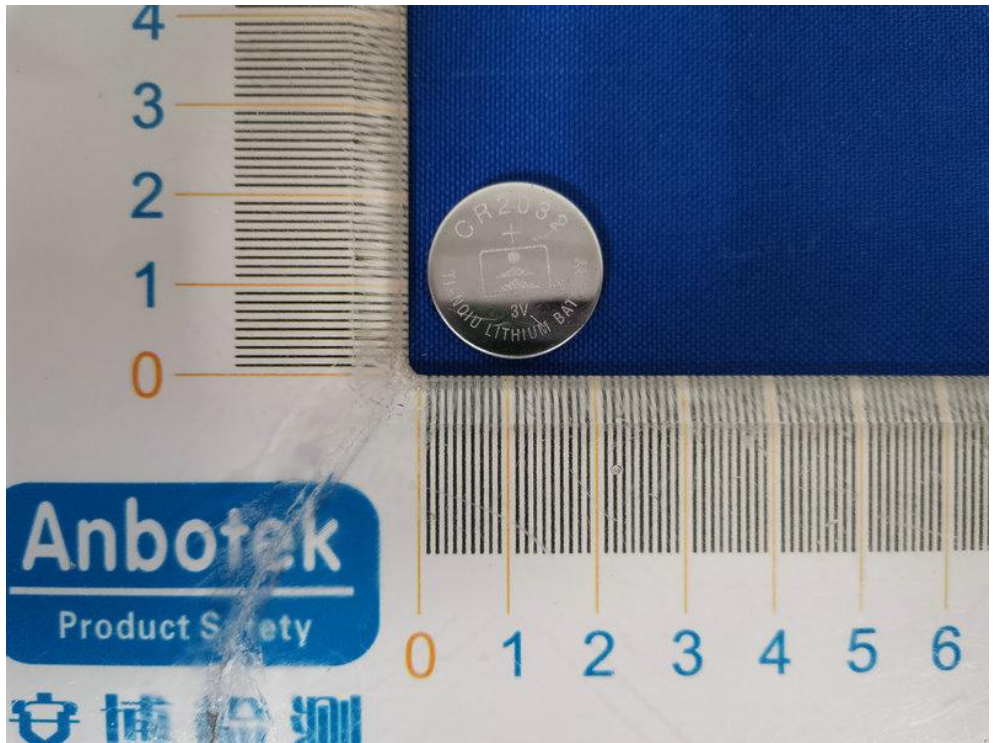

FCC ID: 2AY5E-AC123

ANT