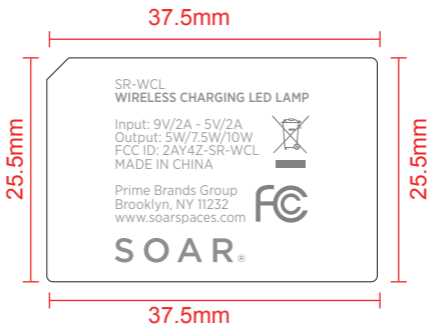

白底贴纸

PANTONE 877 C