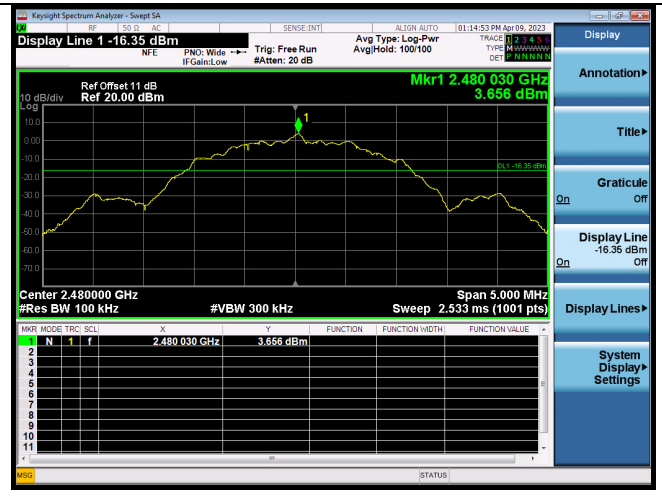

1Mbps:

GFSK

2402MHz

2402MHz(10GHz – 26GHz)

2402MHz(30MHz – 1GHz)

2402MHz(2.3GHz – 2.4GHz)

2402MHz(1GHz – 10GHz)

2440MHz

2440MHz(30MHz – 1GHz)

2480MHz

2440MHz(1GHz – 10GHz)

2480MHz(30MHz – 1GHz)

2440MHz(10GHz – 26GHz)

2480MHz(1GHz – 10GHz)

2480MHz(10GHz – 26GHz)

2480MHz(2.4GHz – 2.5GHz)