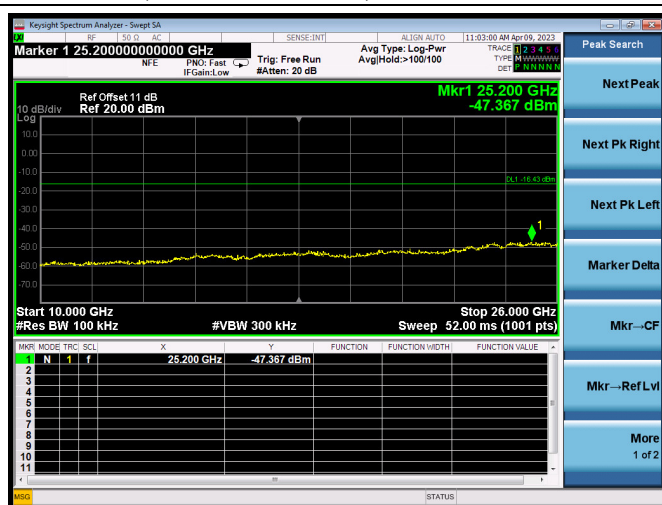

1Mbps:

GFSK

2402MHz

2402MHz(10GHz – 26GHz)

2402MHz(30MHz – 1GHz)

2402MHz(2.3GHz – 2.4GHz)

2402MHz(1GHz – 10GHz)

2440MHz

2440MHz(30MHz – 1GHz)

2480MHz

2440MHz(1GHz – 10GHz)

2480MHz(30MHz – 1GHz)

2440MHz(10GHz – 26GHz)

2480MHz(1GHz – 10GHz)

2480MHz(10GHz – 26GHz)

2480MHz(2.4GHz – 2.5GHz)