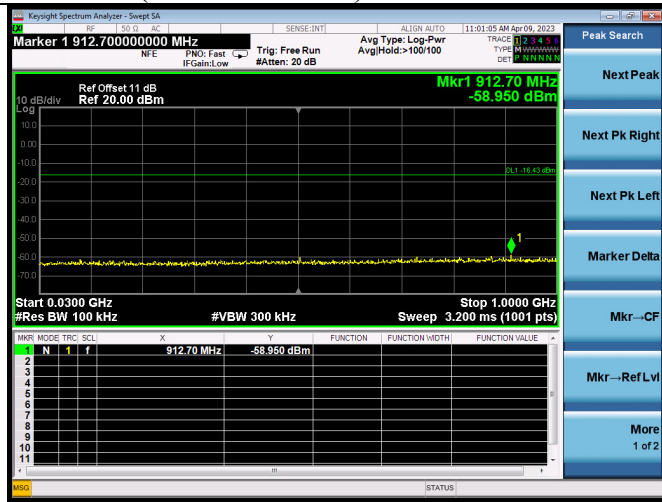

1Mbps:

GFSK

2402MHz

2402MHz(10GHz – 26GHz)

2402MHz(30MHz – 1GHz)

2402MHz(2.3GHz – 2.4GHz)

2402MHz(1GHz – 10GHz)

2440MHz

2440MHz(30MHz – 1GHz)

2480MHz

2440MHz(1GHz – 10GHz)

2480MHz(30MHz – 1GHz)

2440MHz(10GHz – 26GHz)

2480MHz(1GHz – 10GHz)

2480MHz(10GHz – 26GHz)

2480MHz(2.4GHz – 2.5GHz)