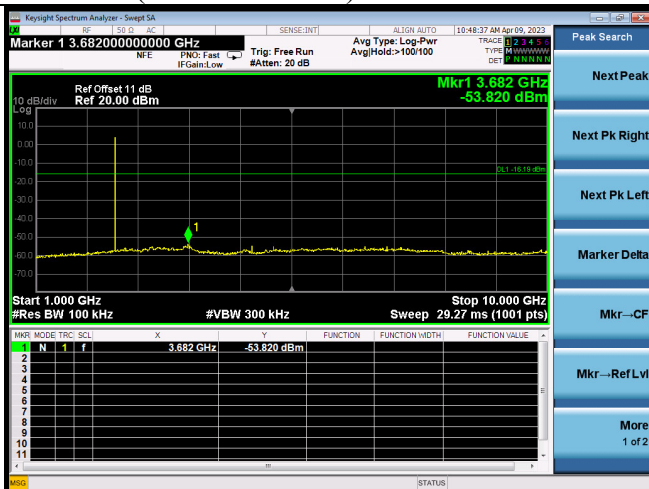

1Mbps:

GFSK

2402MHz

2402MHz(10GHz – 26GHz)

2402MHz(30MHz – 1GHz)

2402MHz(2.3GHz – 2.4GHz)

2402MHz(1GHz – 10GHz)

2440MHz

2440MHz(30MHz – 1GHz)

2480MHz

2440MHz(1GHz – 10GHz)

2480MHz(30MHz – 1GHz)

2440MHz(10GHz – 26GHz)

2480MHz(1GHz – 10GHz)

2480MHz(10GHz – 26GHz)

2480MHz(2.4GHz – 2.5GHz)