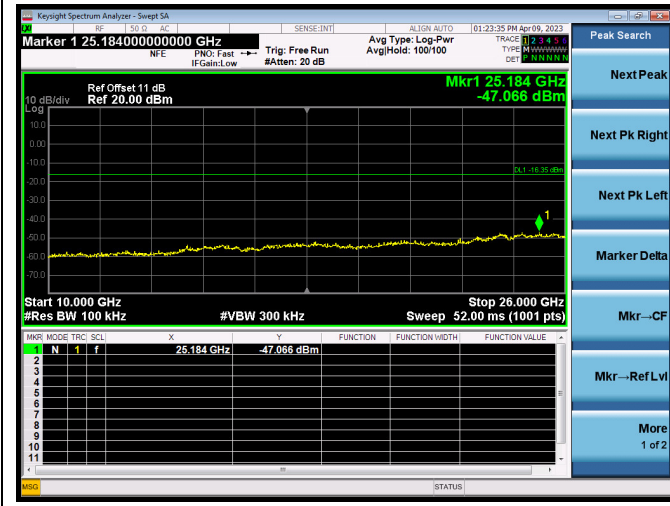

1Mbps:

GFSK

2402MHz

2402MHz(10GHz – 26GHz)

2402MHz(30MHz – 1GHz)

2402MHz(2.3GHz – 2.4GHz)

2402MHz(1GHz – 10GHz)

2440MHz

2440MHz(30MHz – 1GHz)

2480MHz

2440MHz(1GHz – 10GHz)

2480MHz(30MHz – 1GHz)

2440MHz(10GHz – 26GHz)

2480MHz(1GHz – 10GHz)

2480MHz(10GHz – 26GHz)

2480MHz(2.4GHz – 2.5GHz)