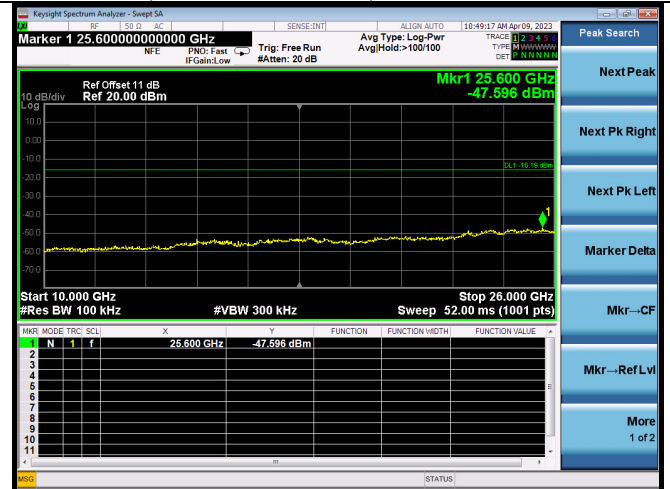

1Mbps:

GFSK

2402MHz

2402MHz(10GHz – 26GHz)

2402MHz(30MHz – 1GHz)

2402MHz(2.3GHz – 2.4GHz)

2402MHz(1GHz – 10GHz)

2440MHz

2440MHz(30MHz – 1GHz)

2480MHz

2440MHz(1GHz – 10GHz)

2480MHz(30MHz – 1GHz)

2440MHz(10GHz – 26GHz)

2480MHz(1GHz – 10GHz)

2480MHz(10GHz – 26GHz)

2480MHz(2.4GHz – 2.5GHz)