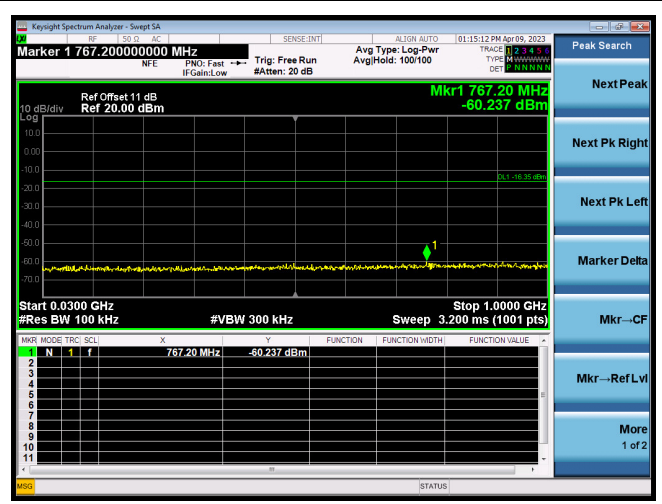

1Mbps:

GFSK

2402MHz

2402MHz(10GHz – 26GHz)

2402MHz(30MHz – 1GHz)

2402MHz(2.3GHz – 2.4GHz)

2402MHz(1GHz – 10GHz)

2440MHz

2440MHz(30MHz – 1GHz)

2480MHz

2440MHz(1GHz – 10GHz)

2480MHz(30MHz – 1GHz)

2440MHz(10GHz – 26GHz)

2480MHz(1GHz – 10GHz)

2480MHz(10GHz – 26GHz)

2480MHz(2.4GHz – 2.5GHz)