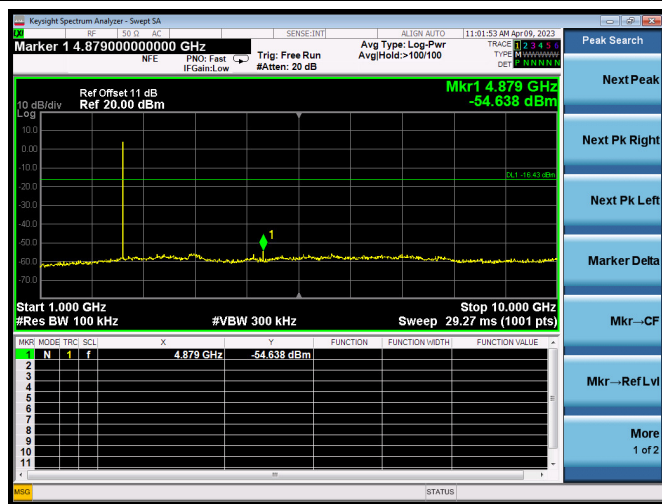

1Mbps:

GFSK

2402MHz

2402MHz(10GHz – 26GHz)

2402MHz(30MHz – 1GHz)

2402MHz(2.3GHz – 2.4GHz)

2402MHz(1GHz – 10GHz)

2440MHz

2440MHz(30MHz – 1GHz)

2480MHz

2440MHz(1GHz – 10GHz)

2480MHz(30MHz – 1GHz)

2440MHz(10GHz – 26GHz)

2480MHz(1GHz – 10GHz)

2480MHz(10GHz – 26GHz)

2480MHz(2.4GHz – 2.5GHz)