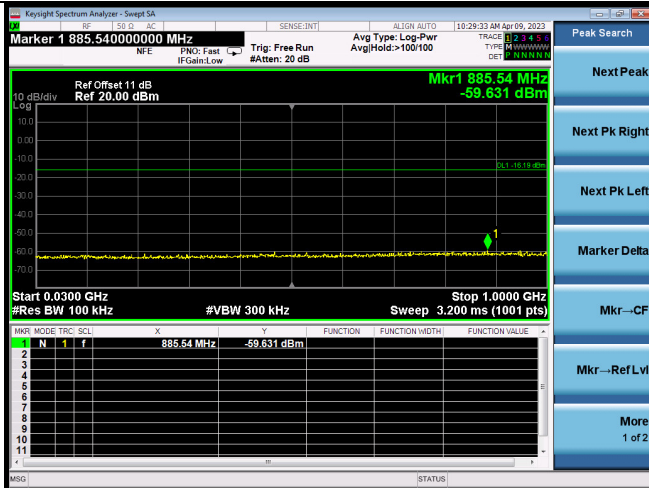

1Mbps:

GFSK

2402MHz

2402MHz(10GHz – 26GHz)

2402MHz(30MHz – 1GHz)

2402MHz(2.3GHz – 2.4GHz)

2402MHz(1GHz – 10GHz)

2440MHz

2440MHz(30MHz – 1GHz)

2480MHz

2440MHz(1GHz – 10GHz)

2480MHz(30MHz – 1GHz)

2440MHz(10GHz – 26GHz)

2480MHz(1GHz – 10GHz)

2480MHz(10GHz – 26GHz)

2480MHz(2.4GHz – 2.5GHz)