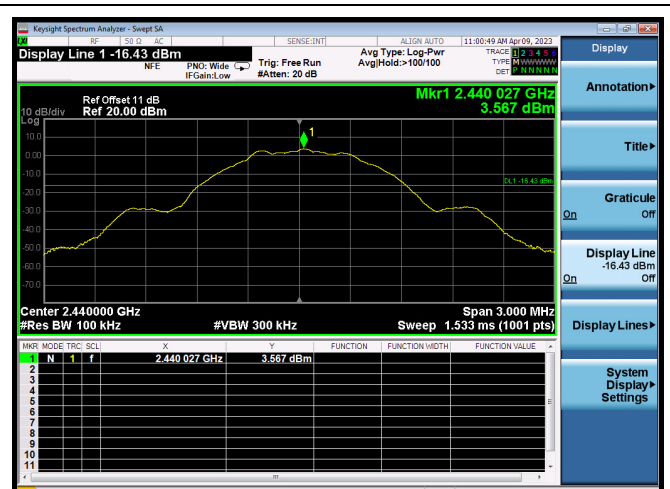

1Mbps:

GFSK

2402MHz

2402MHz(10GHz – 26GHz)

2402MHz(30MHz – 1GHz)

2402MHz(2.3GHz – 2.4GHz)

2402MHz(1GHz – 10GHz)

2440MHz