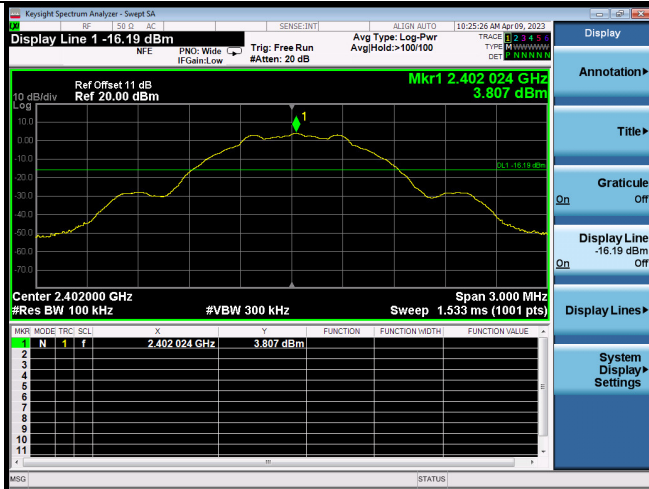

1Mbps:

GFSK

2402MHz

2402MHz(10GHz – 26GHz)

2402MHz(30MHz – 1GHz)

2402MHz(2.3GHz – 2.4GHz)

2402MHz(1GHz – 10GHz)

2440MHz

2440MHz(30MHz – 1GHz)

2480MHz

2440MHz(1GHz – 10GHz)

2480MHz(30MHz – 1GHz)

2440MHz(10GHz – 26GHz)

2480MHz(1GHz – 10GHz)

2480MHz(10GHz – 26GHz)

2480MHz(2.4GHz – 2.5GHz)