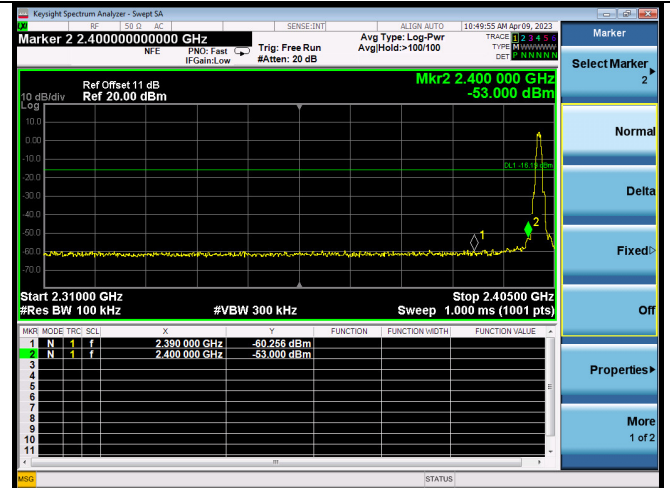

1Mbps:

GFSK

2402MHz

2402MHz(10GHz – 26GHz)

2402MHz(30MHz – 1GHz)

2402MHz(2.3GHz – 2.4GHz)

2402MHz(1GHz – 10GHz)

2440MHz