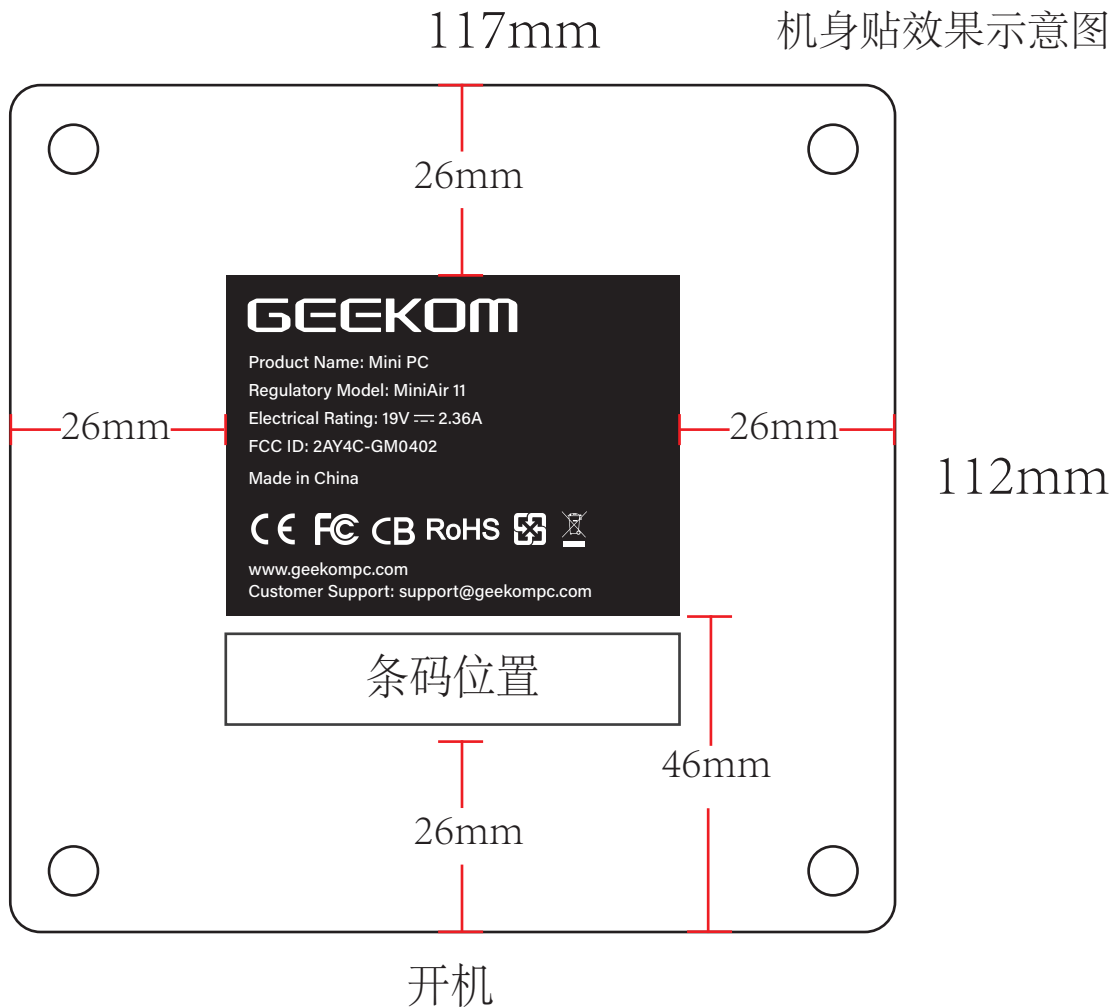

45x60mm 50#哑银龙

机身贴效果示意图

label location