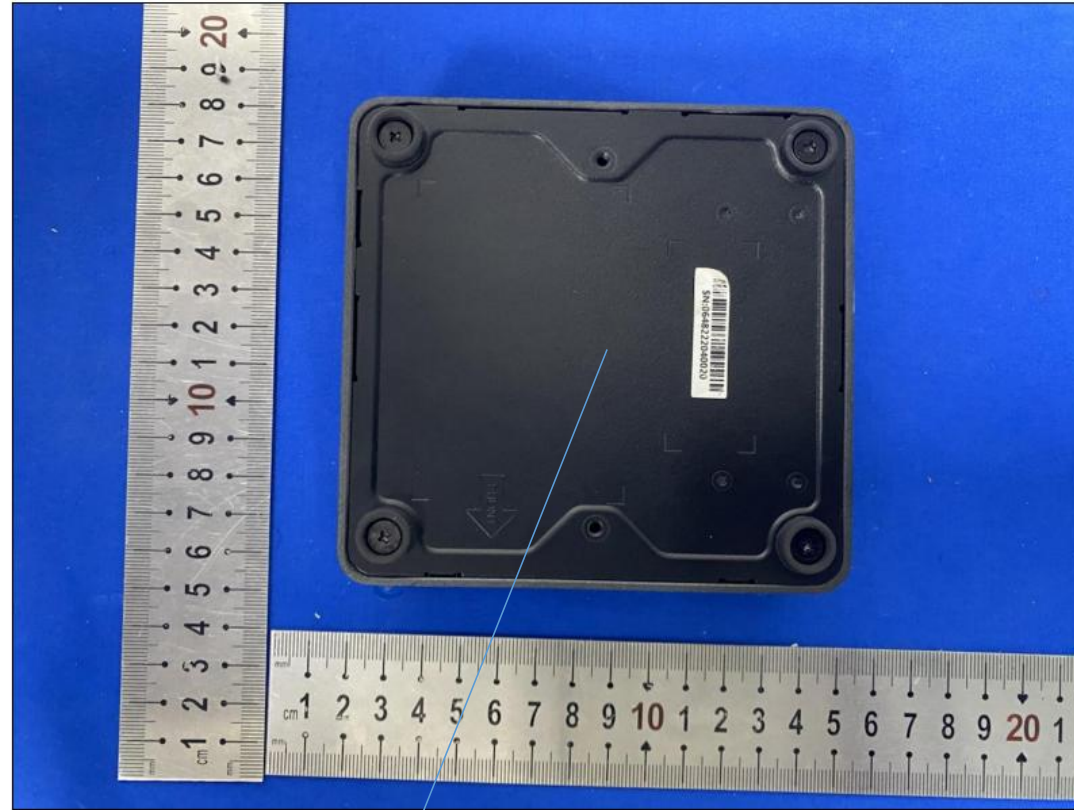

45x60mm 50#哑银龙

机身贴效果示意图

label location