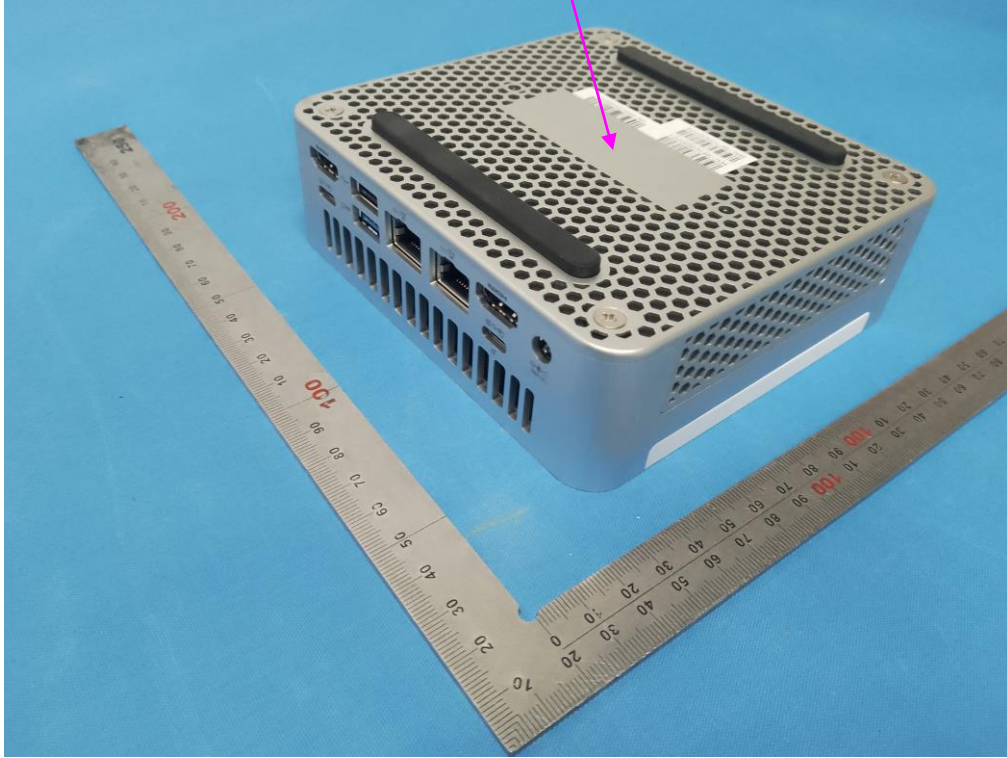

FCC ID Label Location

20mm&50mm

FCC ID: 2AY4C-GAX01

20mm&50mm
FCC ID: 2AY4C-GAX01

20mm&50mm
FCC ID: 2AY4C-GAX01