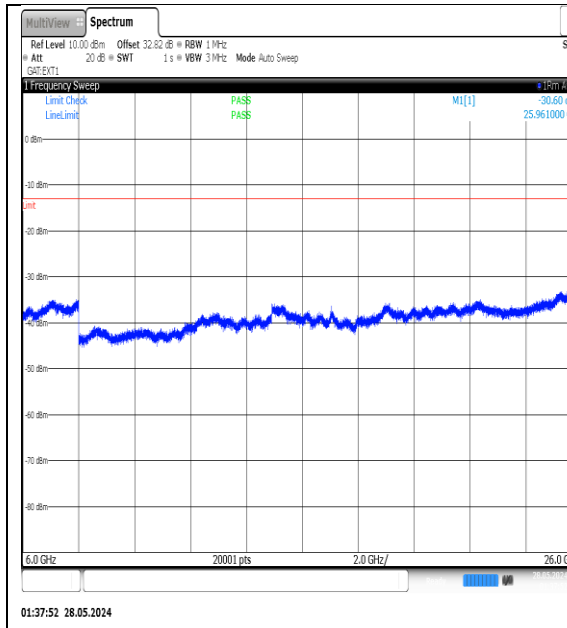

NTNV-N77-3450-3550-PC3-30-20-M-DFT-QPSK-Edge_1RB_Left-1000-3000-Ant1-PASS

NTNV-N77-3450-3550-PC3-30-20-M-DFT-QPSK-Edge_1RB_Left-6000-26000-Ant1-PASS