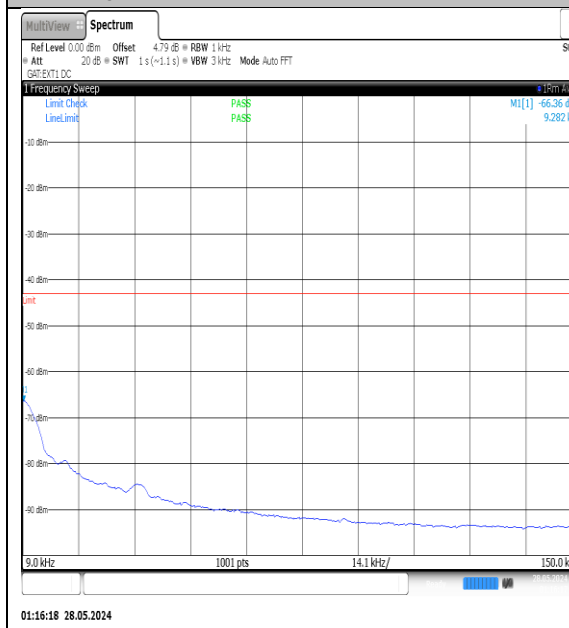

NTV-N41-PC3-30-100-H-DFT-QPSK-
Edge_1RB_Left-3000-18000-Ant1-PASS

NTV-N77-3450-3550-PC3-30-10-L-DFT-QPSK-
Edge_1RB_Left-0.009-0.15-Ant1-PASS