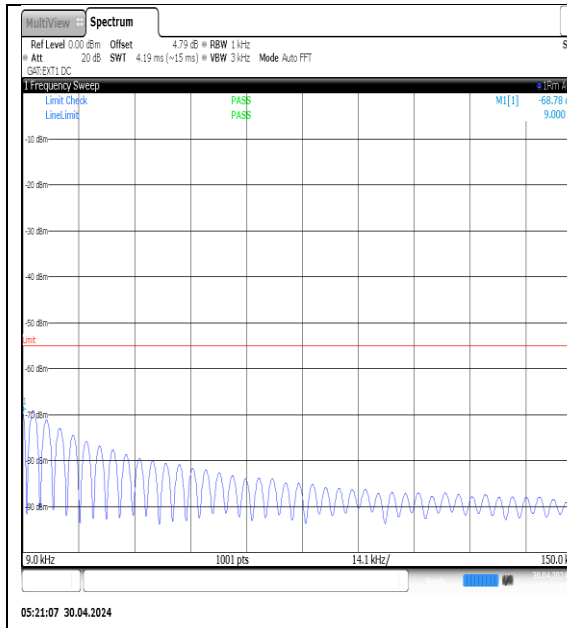

NTNV-N41-PC3-30-100-M-DFT-QPSK-
Edge_1RB_Left-30-100-Ant1-PASS

NTNV-N41-PC3-30-100-M-DFT-QPSK-
Edge_1RB_Left-1000-3000-Ant1-PASS

NTNV-N41-PC3-30-100-M-DFT-QPSK-
Edge_1RB_Left-3000-18000-Ant1-PASS

NTNV-N41-PC3-30-100-M-DFT-QPSK-
Edge_1RB_Left-18000-26500-Ant1-PASS