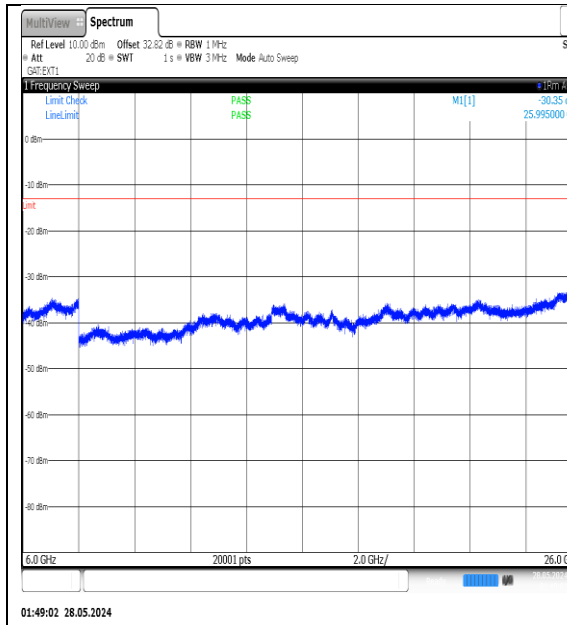

NTNV-N77-3450-3550-PC3-30-25-H-DFT-QPSK-
Edge_1RB_Left-1000-3000-Ant1-PASS

NTNV-N77-3450-3550-PC3-30-25-H-DFT-QPSK-
Edge_1RB_Left-6000-26000-Ant1-PASS