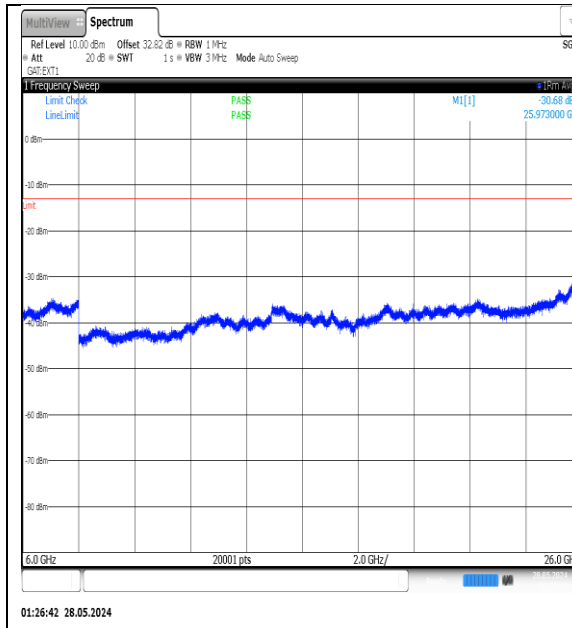

NTNV-N77-3450-3550-PC3-30-15-L-DFT-QPSK-
Edge_1RB_Left-1000-3000-Ant1-PASS

NTNV-N77-3450-3550-PC3-30-15-L-DFT-QPSK-Edge_1RB_Left-6000-26000-Ant1-PASS