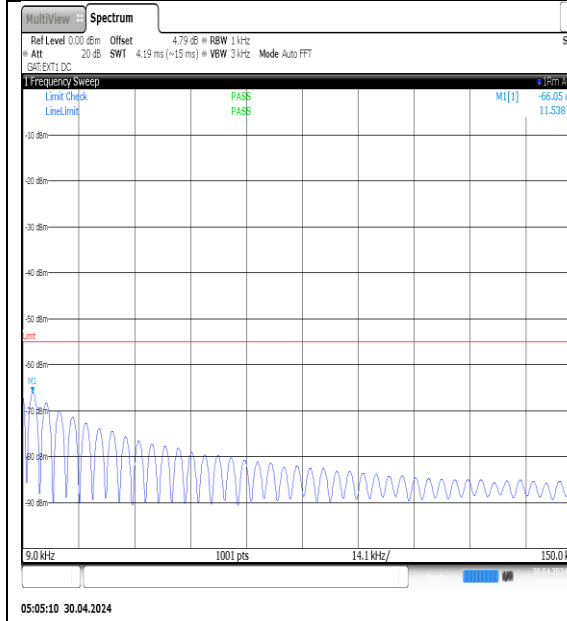

NTVN-N41-PC3-30-100-L-DFT-QPSK-
Edge_1RB_Left-3000-18000-Ant1-PASS

NTVN-N41-PC3-30-100-M-DFT-QPSK-
Edge_1RB_Left-0.009-0.15-Ant1-PASS