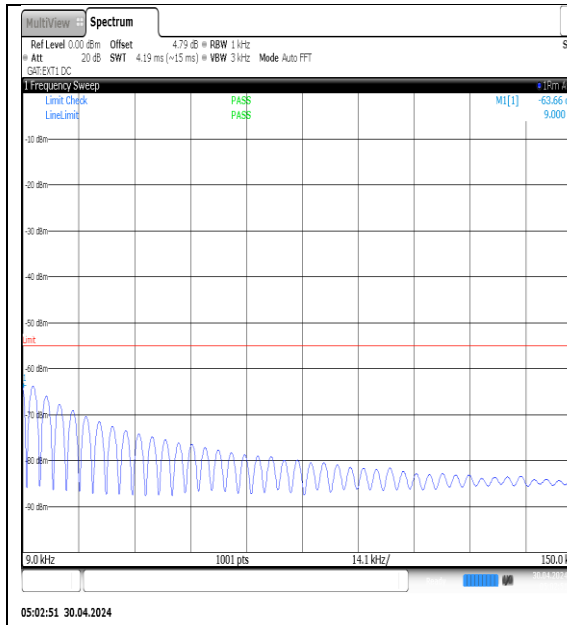

NTNV-N41-PC3-30-90-H-DFT-QPSK-
Edge_1RB_Left-30-1000-Ant1-PASS

NTNV-N41-PC3-30-90-H-DFT-QPSK-
Edge_1RB_Left-1000-3000-Ant1-PASS

NTNV-N41-PC3-30-90-H-DFT-QPSK-
Edge_1RB_Left-3000-18000-Ant1-PASS

NTNV-N41-PC3-30-90-H-DFT-QPSK-
Edge_1RB_Left-18000-26500-Ant1-PASS