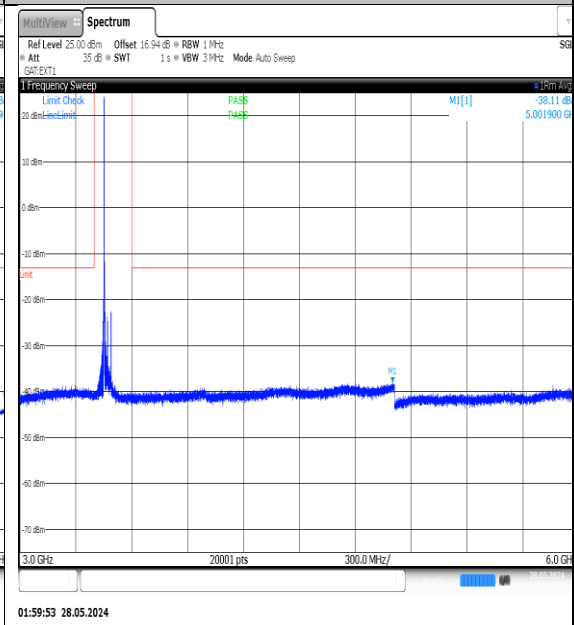

NTNV-N77-3450-3550-PC3-30-40-L-DFT-QPSK-
Edge_1RB_Left-30-1000-Ant1-PASS

NTNV-N77-3450-3550-PC3-30-40-L-DFT-QPSK-
Edge_1RB_Left-3000-6000-Ant1-PASS