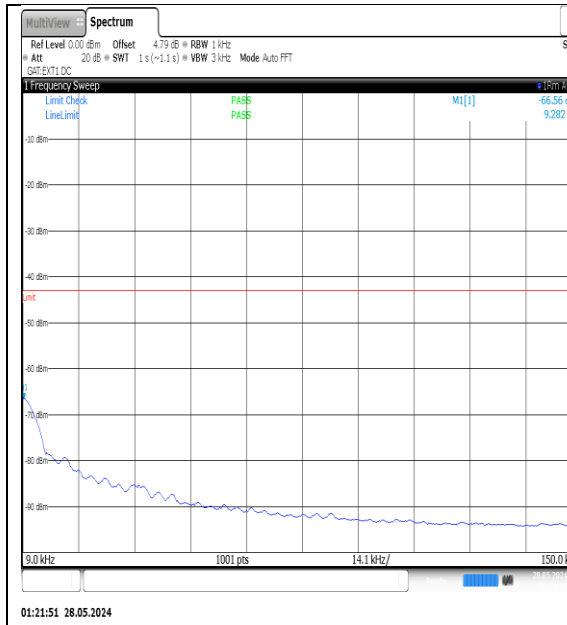

NTNV-N77-3450-3550-PC3-30-10-M-DFT-QPSK-Edge_1RB_Left-6000-26000-Ant1-PASS

NTNV-N77-3450-3550-PC3-30-10-H-DFT-QPSK-
Edge_1RB_Left-0.009-0.15-Ant1-PASS