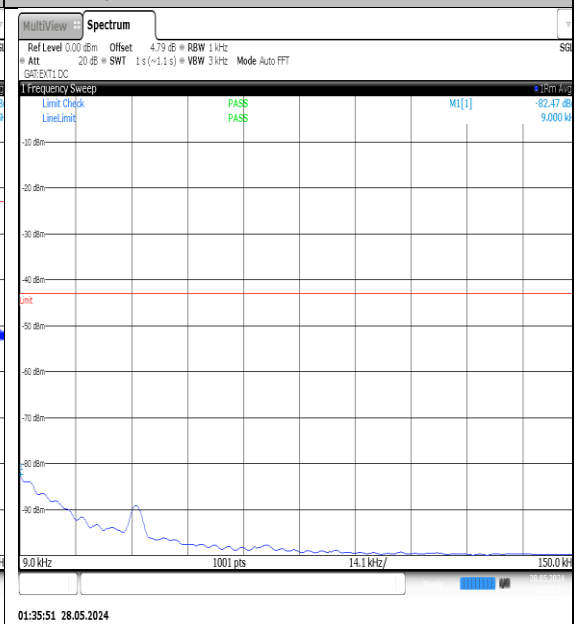

NTNV-N77-3450-3550-PC3-30-20-L-DFT-QPSK-
Edge_1RB_Left-6000-26000-Ant1-PASS

NTNV-N77-3450-3550-PC3-30-20-M-DFT-QPSK-
Edge_1RB_Left-0.009-0.15-Ant1-PASS