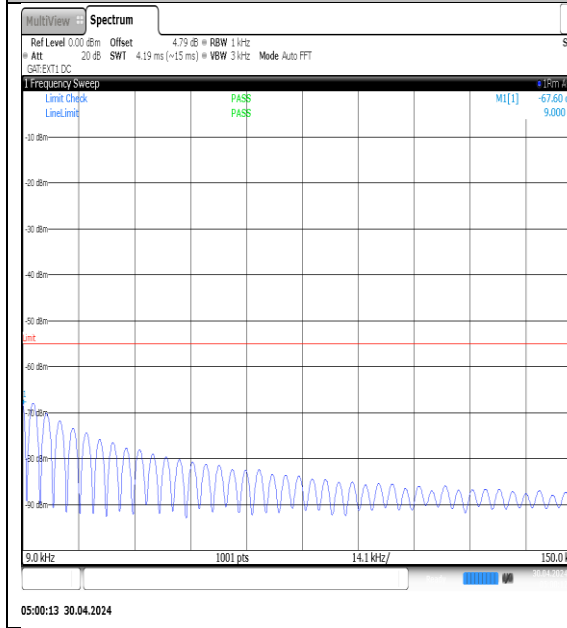

NTVN-N41-PC3-30-90-M-DFT-QPSK-Edge_1RB_Left-3000-18000-Ant1-PASS

NTVN-N41-PC3-30-90-H-DFT-QPSK-Edge_1RB_Left-0.009-0.15-Ant1-PASS