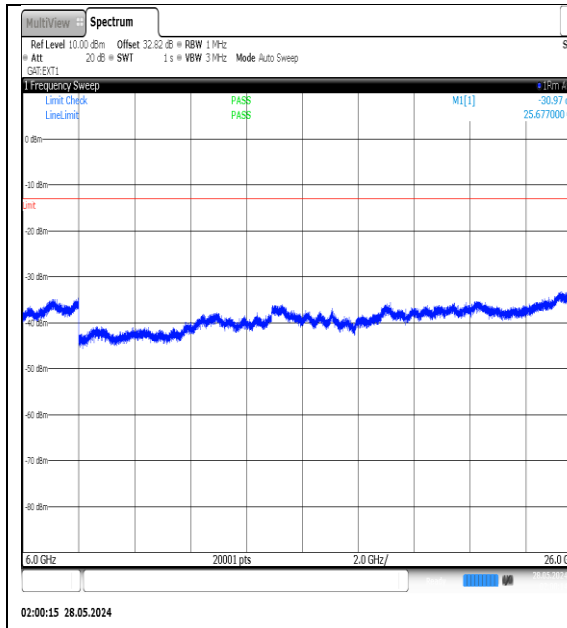

NTVN-N77-3450-3550-PC3-30-30-H-DFT-QPSK-Edge_1RB_Left-6000-26000-Ant1-PASS

NTVN-N77-3450-3550-PC3-30-30-H-DFT-QPSK-Edge_1RB_Left-26000-40000-Ant1-PASS

NTVN-N77-3450-3550-PC3-30-40-L-DFT-QPSK-Edge_1RB_Left-0.009-0.15-Ant1-PASS

NTNV-N77-3450-3550-PC3-30-40-L-DFT-QPSK-
Edge_1RB_Left-0.15-30-Ant1-PASS

NTNV-N77-3450-3550-PC3-30-40-L-DFT-QPSK-
Edge_1RB_Left-30-1000-Ant1-PASS

NTNV-N77-3450-3550-PC3-30-40-L-DFT-QPSK-
Edge_1RB_Left-1000-3000-Ant1-PASS

NTNV-N77-3450-3550-PC3-30-40-L-DFT-QPSK-
Edge_1RB_Left-3000-6000-Ant1-PASS

NTNV-N77-3450-3550-PC3-30-40-L-DFT-QPSK-Edge_1RB_Left-6000-26000-Ant1-PASS

NTNV-N77-3450-3550-PC3-30-40-L-DFT-QPSK-Edge_1RB_Left-26000-40000-Ant1-PASS