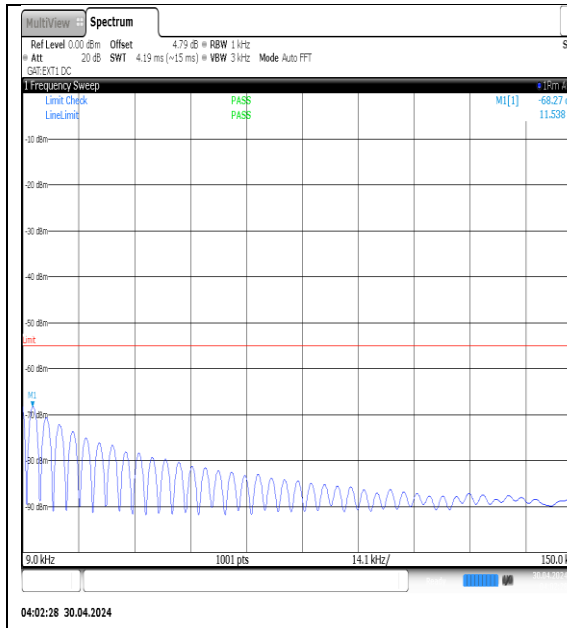

NTNV-N41-PC3-30-70-L-DFT-QPSK-
Edge_1RB_Left-30-1000-Ant1-PASS

NTNV-N41-PC3-30-70-L-DFT-QPSK-
Edge_1RB_Left-1000-3000-Ant1-PASS

NTNV-N41-PC3-30-70-L-DFT-QPSK-
Edge_1RB_Left-3000-18000-Ant1-PASS

NTNV-N41-PC3-30-70-L-DFT-QPSK-
Edge_1RB_Left-18000-26500-Ant1-PASS