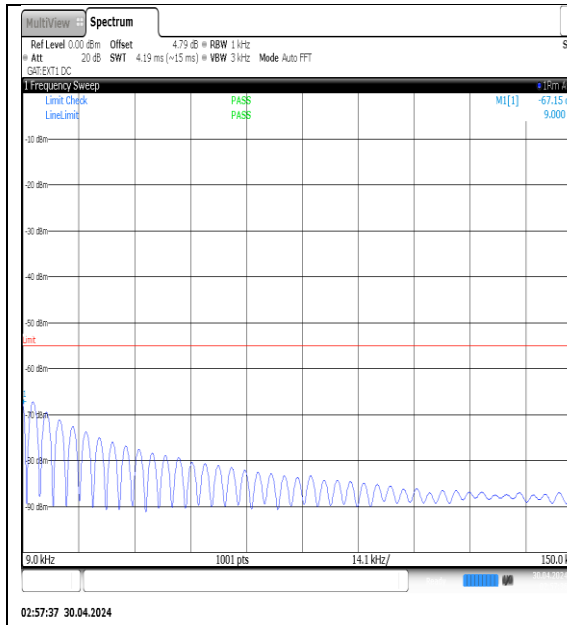

NTNV-N41-PC3-30-30-H-DFT-QPSK-
Edge_1RB_Left-30-1000-Ant1-PASS

NTNV-N41-PC3-30-30-H-DFT-QPSK-
Edge_1RB_Left-1000-3000-Ant1-PASS

NTNV-N41-PC3-30-30-H-DFT-QPSK-
Edge_1RB_Left-3000-18000-Ant1-PASS

NTNV-N41-PC3-30-30-H-DFT-QPSK-
Edge_1RB_Left-18000-26500-Ant1-PASS