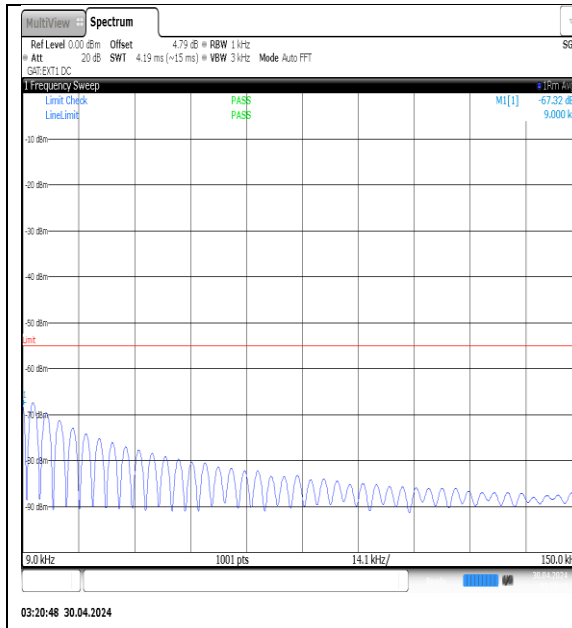

NTVN-N41-PC3-30-50-L-DFT-QPSK-Edge_1RB_Left-30-1000-Ant1-PASS

NTVN-N41-PC3-30-50-L-DFT-QPSK-Edge_1RB_Left-1000-3000-Ant1-PASS

NTVN-N41-PC3-30-50-L-DFT-QPSK-Edge_1RB_Left-3000-18000-Ant1-PASS

NTVN-N41-PC3-30-50-L-DFT-QPSK-Edge_1RB_Left-18000-26500-Ant1-PASS