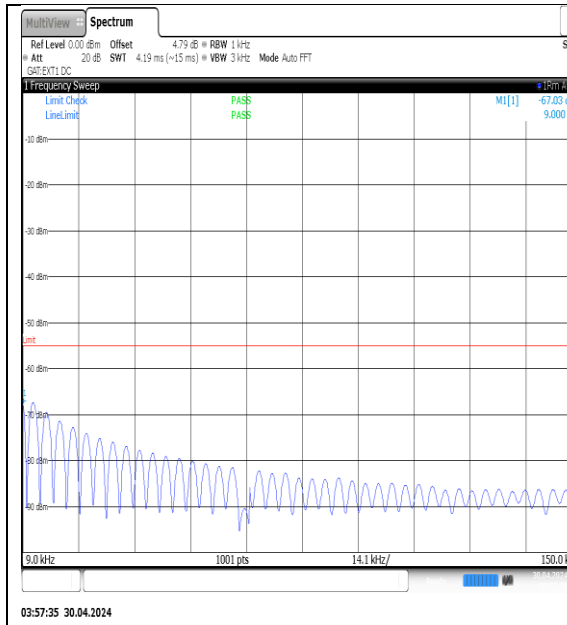

NTNV-N41-PC3-30-60-M-DFT-QPSK-
Edge_1RB_Left-30-1000-Ant1-PASS

NTNV-N41-PC3-30-60-M-DFT-QPSK-
Edge_1RB_Left-1000-3000-Ant1-PASS

NTNV-N41-PC3-30-60-M-DFT-QPSK-
Edge_1RB_Left-3000-18000-Ant1-PASS

NTNV-N41-PC3-30-60-M-DFT-QPSK-
Edge_1RB_Left-18000-26500-Ant1-PASS