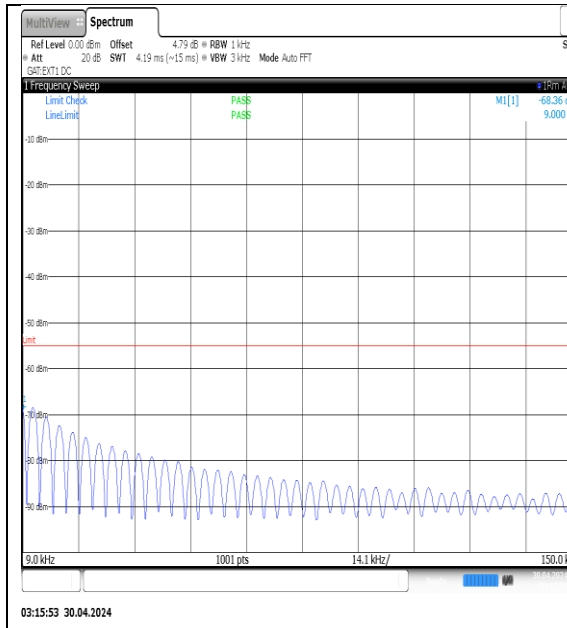

NTNV-N41-PC3-30-40-M-DFT-QPSK-
Edge_1RB_Left-30-1000-Ant1-PASS

NTNV-N41-PC3-30-40-M-DFT-QPSK-
Edge_1RB_Left-1000-3000-Ant1-PASS

NTNV-N41-PC3-30-40-M-DFT-QPSK-
Edge_1RB_Left-3000-18000-Ant1-PASS

NTNV-N41-PC3-30-40-M-DFT-QPSK-
Edge_1RB_Left-18000-26500-Ant1-PASS