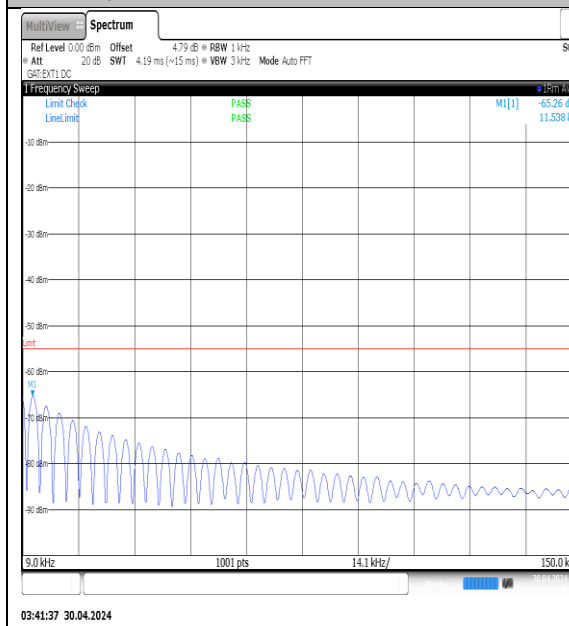

NTVN-N41-PC3-30-60-L-DFT-QPSK-Edge_1RB_Left-3000-18000-Ant1-PASS

NTVN-N41-PC3-30-60-M-DFT-QPSK-Edge_1RB_Left-0.009-0.15-Ant1-PASS