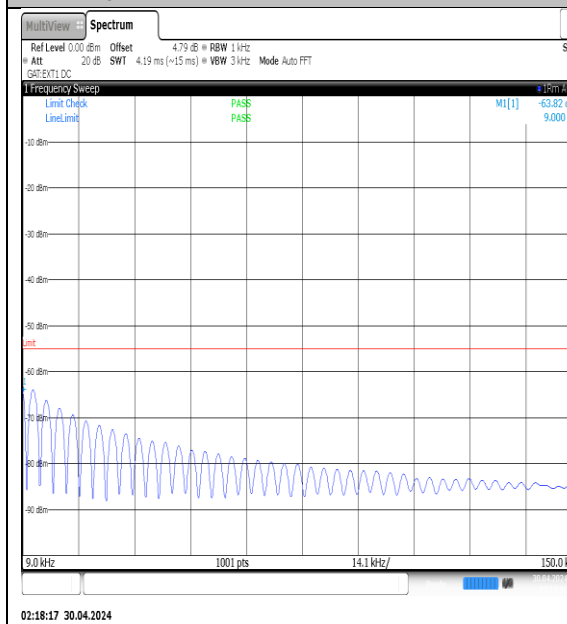

NTVN-N41-PC3-30-20-L-DFT-QPSK-
Edge_1RB_Left-3000-18000-Ant1-PASS

NTVN-N41-PC3-30-20-M-DFT-QPSK-
Edge_1RB_Left-0.009-0.15-Ant1-PASS