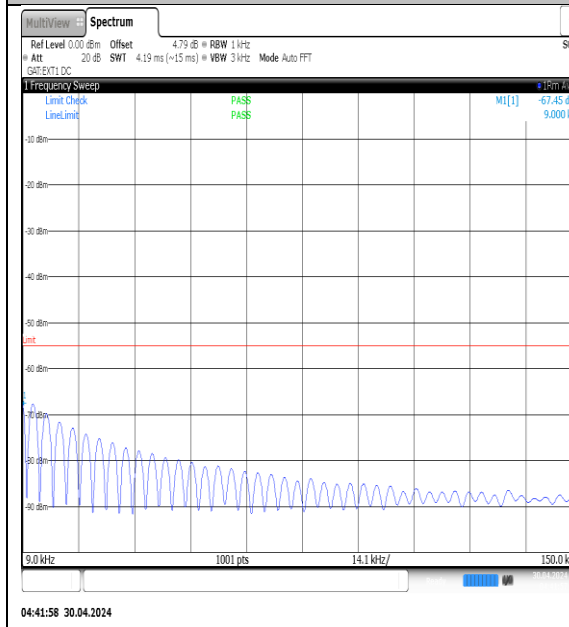

NTVN-N41-PC3-30-80-H-DFT-QPSK-
Edge_1RB_Left-0.009-0.15-Ant1-PASS

NTVN-N41-PC3-30-80-H-DFT-QPSK-
Edge_1RB_Left-0.15-30-Ant1-PASS

NTVN-N41-PC3-30-80-H-DFT-QPSK-
Edge_1RB_Left-30-1000-Ant1-PASS

NTVN-N41-PC3-30-80-H-DFT-QPSK-
Edge_1RB_Left-1000-3000-Ant1-PASS

NTVN-N41-PC3-30-80-H-DFT-QPSK-Edge_1RB_Left-3000-18000-Ant1-PASS

NTVN-N41-PC3-30-80-H-DFT-QPSK-Edge_1RB_Left-18000-26500-Ant1-PASS

NTVN-N41-PC3-30-90-L-DFT-QPSK-Edge_1RB_Left-0.009-0.15-Ant1-PASS

NTVN-N41-PC3-30-90-L-DFT-QPSK-Edge_1RB_Left-0.15-30-Ant1-PASS