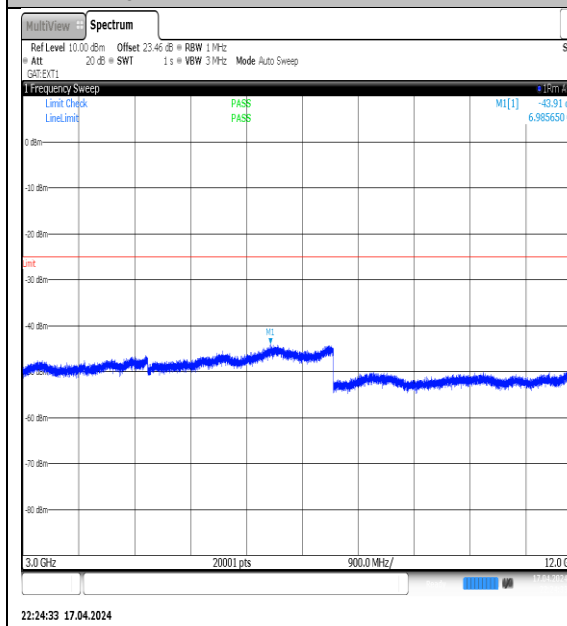

NTVN-N38-PC3-30-30-H-DFT-QPSK-  
Edge\_1RB\_Left-0.15-30-Ant1-PASS

NTVN-N38-PC3-30-30-H-DFT-QPSK-  
Edge\_1RB\_Left-30-1000-Ant1-PASS

NTVN-N38-PC3-30-30-H-DFT-QPSK-Edge\_1RB\_Left-3000-12000-Ant1-PASS

NTVN-N38-PC3-30-30-H-DFT-QPSK-Edge\_1RB\_Left-12000-20000-Ant1-PASS

NTVN-N38-PC3-30-40-L-DFT-QPSK-Edge\_1RB\_Left-0.009-0.15-Ant1-PASS

NTVN-N38-PC3-30-40-L-DFT-QPSK-Edge\_1RB\_Left-0.15-30-Ant1-PASS

NTNV-N38-PC3-30-40-L-DFT-QPSK-  
Edge\_1RB\_Left-30-1000-Ant1-PASS

NTNV-N38-PC3-30-40-L-DFT-QPSK-  
Edge\_1RB\_Left-1000-3000-Ant1-PASS

NTNV-N38-PC3-30-40-L-DFT-QPSK-  
Edge\_1RB\_Left-3000-12000-Ant1-PASS

NTNV-N38-PC3-30-40-L-DFT-QPSK-  
Edge\_1RB\_Left-12000-20000-Ant1-PASS

NTVN-N38-PC3-30-40-M-DFT-QPSK-Edge\_1RB\_Left-0.009-0.15-Ant1-PASS