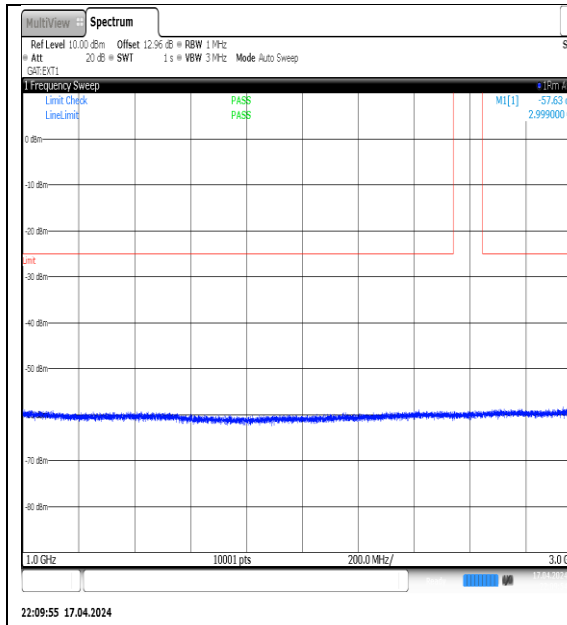

NTVN-N38-PC3-30-20-M-DFT-QPSK-  
Edge\_1RB\_Left-1000-3000-Ant1-PASS

NTVN-N38-PC3-30-20-M-DFT-QPSK-  
Edge\_1RB\_Left-3000-12000-Ant1-PASS

NTVN-N38-PC3-30-20-M-DFT-QPSK-Edge\_1RB\_Left-12000-20000-Ant1-PASS

NTVN-N38-PC3-30-20-H-DFT-QPSK-Edge\_1RB\_Left-0.009-0.15-Ant1-PASS

NTVN-N38-PC3-30-20-H-DFT-QPSK-Edge\_1RB\_Left-0.15-30-Ant1-PASS

NTVN-N38-PC3-30-20-H-DFT-QPSK-Edge\_1RB\_Left-30-1000-Ant1-PASS

NTVN-N38-PC3-30-20-H-DFT-QPSK-Edge\_1RB\_Left-1000-3000-Ant1-PASS