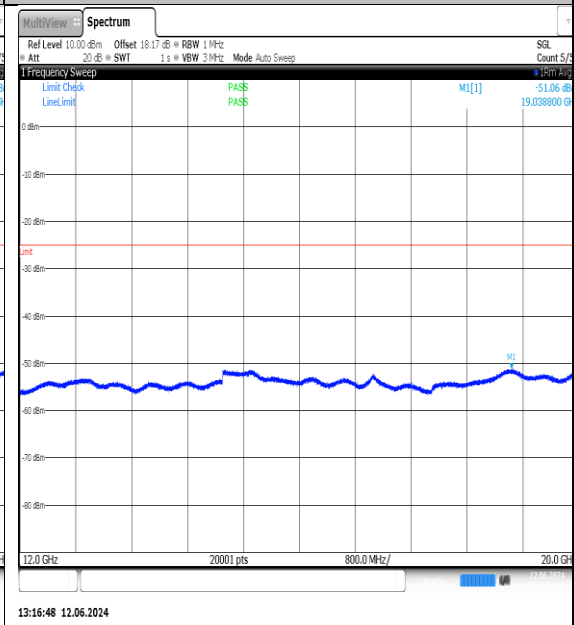

NTNV-N7-PC3-15-40-M-DFT-QPSK-Edge_1RB_Left-30-1000-Ant1-PASS

NTNV-N7-PC3-15-40-M-DFT-QPSK-Edge_1RB_Left-12000-20000-Ant1-PASS