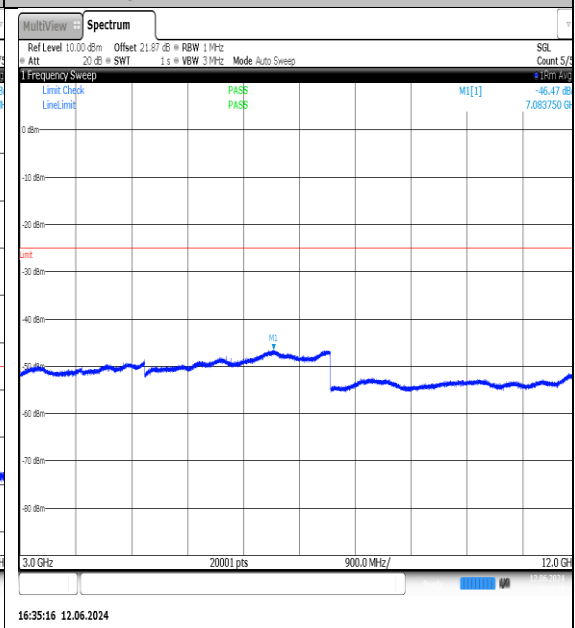

NTNV-N7-PC3-15-30-L-DFT-QPSK-  
Edge\_1RB\_Left-0.15-30-Ant1-PASS

NTNV-N7-PC3-15-30-L-DFT-QPSK-  
Edge\_1RB\_Left-30-1000-Ant1-PASS

NTNV-N7-PC3-15-30-L-DFT-QPSK-  
Edge\_1RB\_Left-3000-12000-Ant1-PASS

NTNV-N7-PC3-15-30-L-DFT-QPSK-  
Edge\_1RB\_Left-12000-20000-Ant1-PASS

NTNV-N7-PC3-15-30-M-DFT-QPSK-Edge\_1RB\_Left-0.009-0.15-Ant1-PASS

NTNV-N7-PC3-15-30-M-DFT-QPSK-Edge\_1RB\_Left-0.15-30-Ant1-PASS

NTNV-N7-PC3-15-30-M-DFT-QPSK-Edge\_1RB\_Left-30-1000-Ant1-PASS

NTNV-N7-PC3-15-30-M-DFT-QPSK-Edge\_1RB\_Left-3000-12000-Ant1-PASS