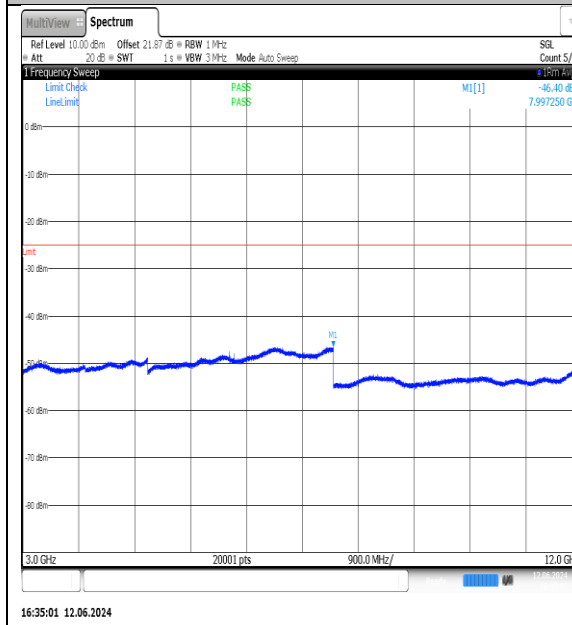

NTNV-N7-PC3-15-25-M-DFT-QPSK-Edge\_1RB\_Left-3000-12000-Ant1-PASS

NTNV-N7-PC3-15-25-M-DFT-QPSK-Edge\_1RB\_Left-12000-20000-Ant1-PASS

NTNV-N7-PC3-15-25-H-DFT-QPSK-Edge\_1RB\_Left-0.009-0.15-Ant1-PASS

NTNV-N7-PC3-15-25-H-DFT-QPSK-Edge\_1RB\_Left-0.15-30-Ant1-PASS

NTNV-N7-PC3-15-25-H-DFT-QPSK-Edge\_1RB\_Left-30-1000-Ant1-PASS

NTNV-N7-PC3-15-25-H-DFT-QPSK-Edge\_1RB\_Left-3000-12000-Ant1-PASS

NTNV-N7-PC3-15-25-H-DFT-QPSK-Edge\_1RB\_Left-12000-20000-Ant1-PASS

NTNV-N7-PC3-15-30-L-DFT-QPSK-Edge\_1RB\_Left-0.009-0.15-Ant1-PASS

NTNV-N7-PC3-15-30-L-DFT-QPSK-  
Edge\_1RB\_Left-0.15-30-Ant1-PASS

NTNV-N7-PC3-15-30-L-DFT-QPSK-  
Edge\_1RB\_Left-30-1000-Ant1-PASS

NTNV-N7-PC3-15-30-L-DFT-QPSK-  
Edge\_1RB\_Left-3000-12000-Ant1-PASS

NTNV-N7-PC3-15-30-L-DFT-QPSK-  
Edge\_1RB\_Left-12000-20000-Ant1-PASS