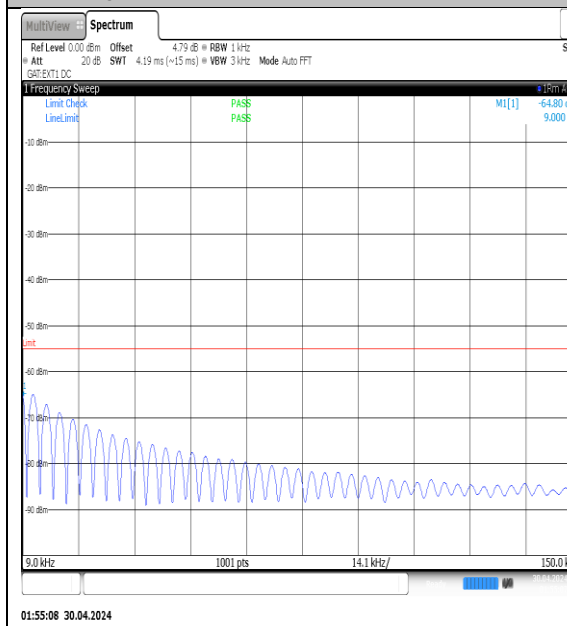

NTVN-N41-PC3-30-10-H-DFT-QPSK-Edge_1RB_Left-3000-18000-Ant1-PASS

NTVN-N41-PC3-30-15-L-DFT-QPSK-Edge_1RB_Left-0.009-0.15-Ant1-PASS