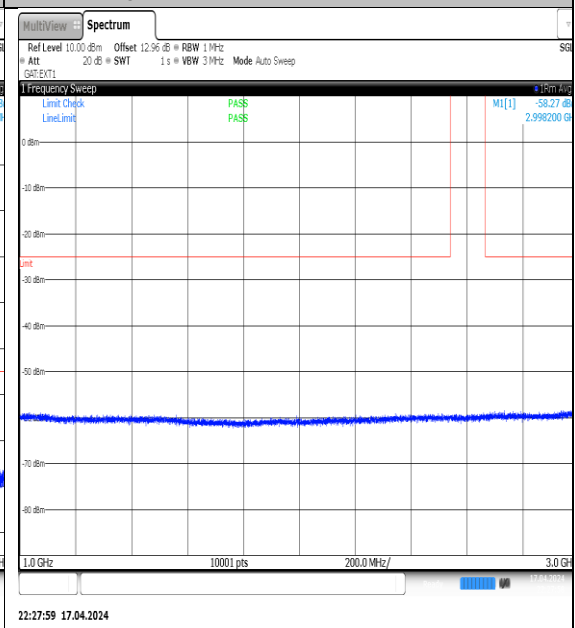

NTNV-N38-PC3-30-40-L-DFT-QPSK-  
Edge\_1RB\_Left-3000-12000-Ant1-PASS

NTNV-N38-PC3-30-40-L-DFT-QPSK-  
Edge\_1RB\_Left-12000-20000-Ant1-PASS

NTVN-N38-PC3-30-40-M-DFT-QPSK-Edge\_1RB\_Left-0.009-0.15-Ant1-PASS

NTVN-N38-PC3-30-40-M-DFT-QPSK-Edge\_1RB\_Left-0.15-30-Ant1-PASS

NTVN-N38-PC3-30-40-M-DFT-QPSK-Edge\_1RB\_Left-30-1000-Ant1-PASS

NTVN-N38-PC3-30-40-M-DFT-QPSK-Edge\_1RB\_Left-1000-3000-Ant1-PASS

NTVN-N38-PC3-30-40-M-DFT-QPSK-  
Edge\_1RB\_Left-3000-12000-Ant1-PASS