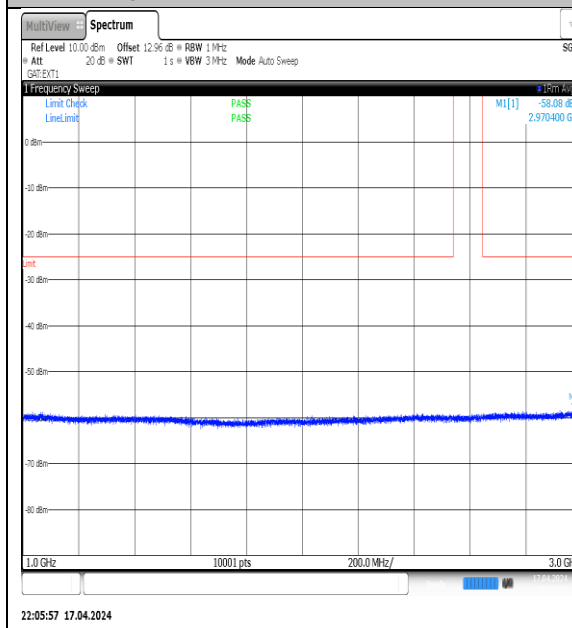

NTVN-N38-PC3-30-20-L-DFT-QPSK-Edge\_1RB\_Left-12000-20000-Ant1-PASS

NTVN-N38-PC3-30-20-M-DFT-QPSK-Edge\_1RB\_Left-0.009-0.15-Ant1-PASS

NTVN-N38-PC3-30-20-M-DFT-QPSK-  
Edge\_1RB\_Left-0.15-30-Ant1-PASS

NTVN-N38-PC3-30-20-M-DFT-QPSK-  
Edge\_1RB\_Left-30-1000-Ant1-PASS

NTVN-N38-PC3-30-20-M-DFT-QPSK-  
Edge\_1RB\_Left-1000-3000-Ant1-PASS

NTVN-N38-PC3-30-20-M-DFT-QPSK-  
Edge\_1RB\_Left-3000-12000-Ant1-PASS

NTVN-N38-PC3-30-20-M-DFT-QPSK-Edge\_1RB\_Left-12000-20000-Ant1-PASS