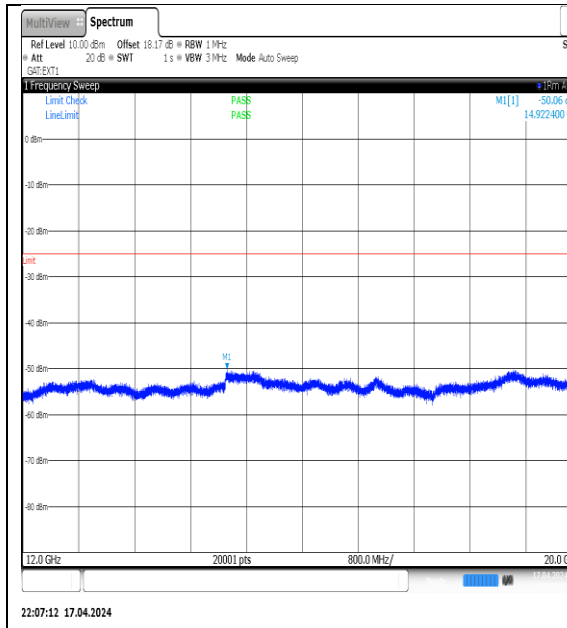

NTVN-N38-PC3-30-20-L-DFT-QPSK-Edge\_1RB\_Left-0.15-30-Ant1-PASS

NTVN-N38-PC3-30-20-L-DFT-QPSK-Edge\_1RB\_Left-30-1000-Ant1-PASS

NTVN-N38-PC3-30-20-L-DFT-QPSK-Edge\_1RB\_Left-1000-3000-Ant1-PASS

NTVN-N38-PC3-30-20-L-DFT-QPSK-Edge\_1RB\_Left-3000-12000-Ant1-PASS

NTVN-N38-PC3-30-20-L-DFT-QPSK-Edge\_1RB\_Left-12000-20000-Ant1-PASS

NTVN-N38-PC3-30-20-M-DFT-QPSK-Edge\_1RB\_Left-0.009-0.15-Ant1-PASS

NTVN-N38-PC3-30-20-M-DFT-QPSK-  
Edge\_1RB\_Left-0.15-30-Ant1-PASS

NTVN-N38-PC3-30-20-M-DFT-QPSK-  
Edge\_1RB\_Left-30-1000-Ant1-PASS

NTVN-N38-PC3-30-20-M-DFT-QPSK-  
Edge\_1RB\_Left-1000-3000-Ant1-PASS

NTVN-N38-PC3-30-20-M-DFT-QPSK-  
Edge\_1RB\_Left-3000-12000-Ant1-PASS

NTVN-N38-PC3-30-20-M-DFT-QPSK-Edge\_1RB\_Left-12000-20000-Ant1-PASS