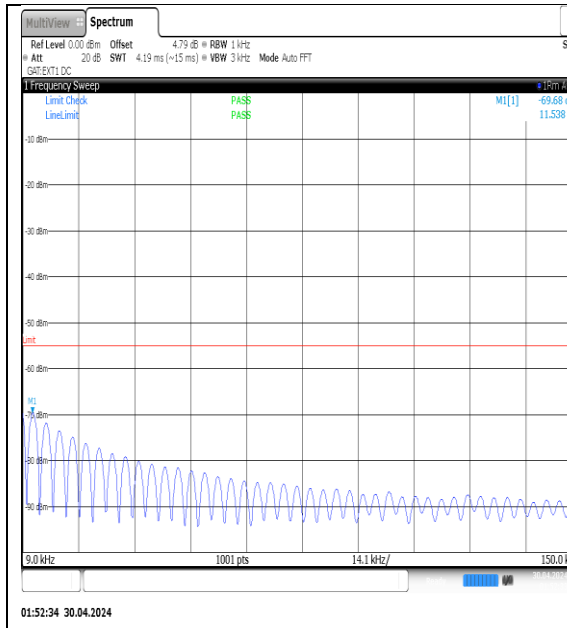

NTNV-N41-PC3-30-10-M-DFT-QPSK-
Edge_1RB_Left-3000-18000-Ant1-PASS

NTVN-N41-PC3-30-10-H-DFT-QPSK-
Edge_1RB_Left-0.009-0.15-Ant1-PASS