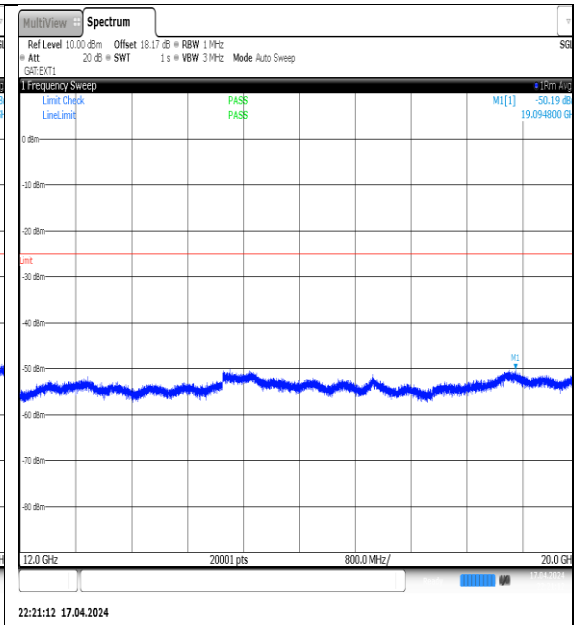

NTVN-N38-PC3-30-30-M-DFT-QPSK-  
Edge\_1RB\_Left-0.009-0.15-Ant1-PASS

NTVN-N38-PC3-30-30-M-DFT-QPSK-  
Edge\_1RB\_Left-0.15-30-Ant1-PASS

NTVN-N38-PC3-30-30-M-DFT-QPSK-  
Edge\_1RB\_Left-30-1000-Ant1-PASS

NTVN-N38-PC3-30-30-M-DFT-QPSK-  
Edge\_1RB\_Left-3000-12000-Ant1-PASS

NTVN-N38-PC3-30-30-M-DFT-QPSK-  
Edge\_1RB\_Left-12000-20000-Ant1-PASS

NTVN-N38-PC3-30-30-H-DFT-QPSK-  
Edge\_1RB\_Left-0.009-0.15-Ant1-PASS

NTVN-N38-PC3-30-30-H-DFT-QPSK-  
Edge\_1RB\_Left-0.15-30-Ant1-PASS

NTVN-N38-PC3-30-30-H-DFT-QPSK-  
Edge\_1RB\_Left-30-1000-Ant1-PASS

NTVN-N38-PC3-30-30-H-DFT-QPSK-Edge\_1RB\_Left-3000-12000-Ant1-PASS

NTVN-N38-PC3-30-30-H-DFT-QPSK-Edge\_1RB\_Left-12000-20000-Ant1-PASS