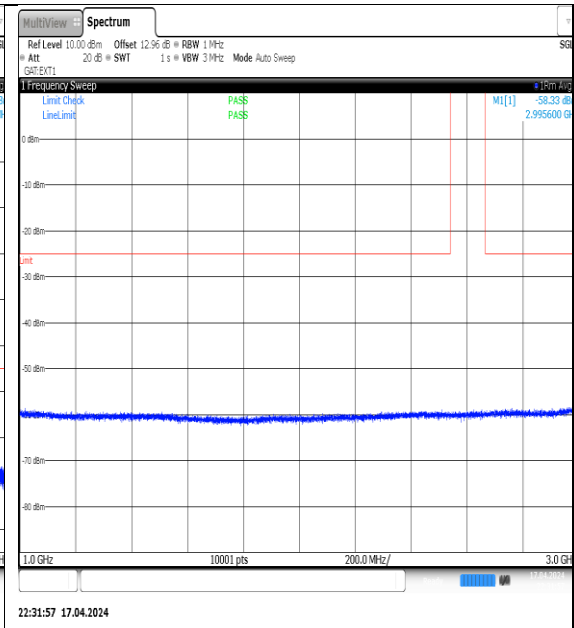

NTVN-N38-PC3-30-40-M-DFT-QPSK-  
Edge\_1RB\_Left-12000-20000-Ant1-PASS

NTVN-N38-PC3-30-40-H-DFT-QPSK-  
Edge\_1RB\_Left-0.009-0.15-Ant1-PASS

NTVN-N38-PC3-30-40-H-DFT-QPSK-  
Edge\_1RB\_Left-0.15-30-Ant1-PASS

NTNV-N38-PC3-30-40-H-DFT-QPSK-  
Edge\_1RB\_Left-30-1000-Ant1-PASS

NTNV-N38-PC3-30-40-H-DFT-QPSK-  
Edge\_1RB\_Left-1000-3000-Ant1-PASS

NTNV-N38-PC3-30-40-H-DFT-QPSK-  
Edge\_1RB\_Left-3000-12000-Ant1-PASS