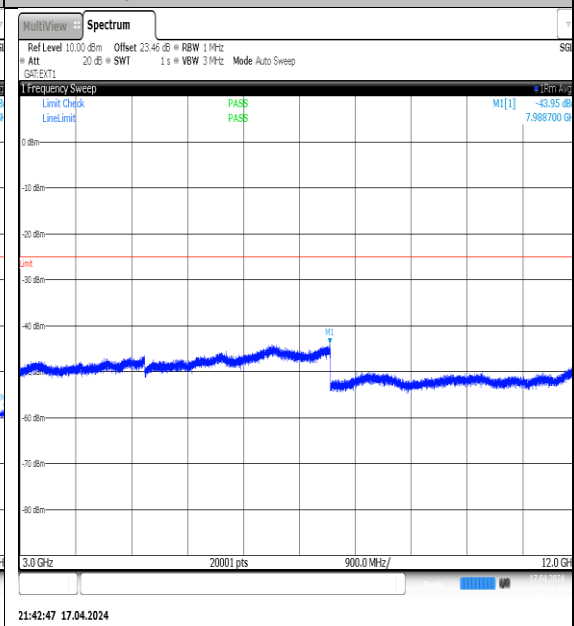

NTVN-N38-PC3-30-10-L-DFT-QPSK-Edge\_1RB\_Left-1000-3000-Ant1-PASS

NTVN-N38-PC3-30-10-L-DFT-QPSK-Edge\_1RB\_Left-3000-12000-Ant1-PASS

NTVN-N38-PC3-30-10-L-DFT-QPSK-Edge\_1RB\_Left-12000-20000-Ant1-PASS

NTVN-N38-PC3-30-10-M-DFT-QPSK-Edge\_1RB\_Left-0.009-0.15-Ant1-PASS

NTVN-N38-PC3-30-10-M-DFT-QPSK-  
Edge\_1RB\_Left-0.15-30-Ant1-PASS

NTVN-N38-PC3-30-10-M-DFT-QPSK-  
Edge\_1RB\_Left-30-1000-Ant1-PASS

NTVN-N38-PC3-30-10-M-DFT-QPSK-  
Edge\_1RB\_Left-1000-3000-Ant1-PASS