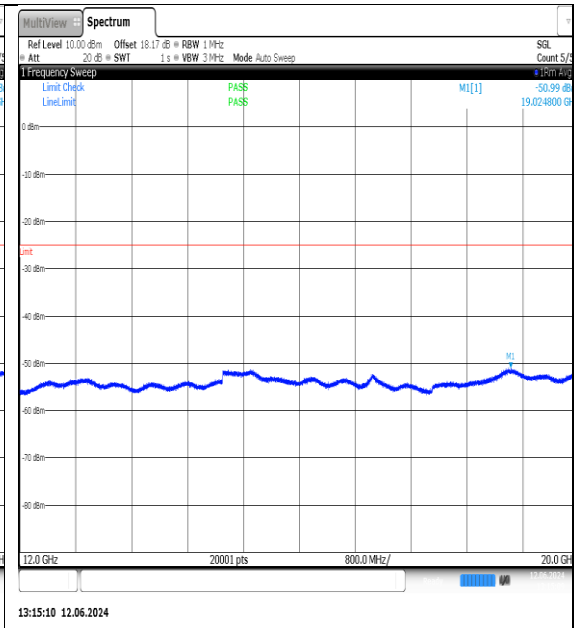

NTN-N7-PC3-15-30-M-DFT-QPSK-Edge\_1RB\_Left-12000-20000-Ant1-PASS

NTN-N7-PC3-15-30-H-DFT-QPSK-Edge\_1RB\_Left-0.009-0.15-Ant1-PASS

NTN-N7-PC3-15-30-H-DFT-QPSK-Edge\_1RB\_Left-0.15-30-Ant1-PASS

NTN-N7-PC3-15-30-H-DFT-QPSK-Edge\_1RB\_Left-30-1000-Ant1-PASS

NTN-N7-PC3-15-30-H-DFT-QPSK-Edge\_1RB\_Left-3000-12000-Ant1-PASS

NTN-N7-PC3-15-30-H-DFT-QPSK-Edge\_1RB\_Left-12000-20000-Ant1-PASS

NTN-N7-PC3-15-40-L-DFT-QPSK-Edge\_1RB\_Left-0.009-0.15-Ant1-PASS

NTN-N7-PC3-15-40-L-DFT-QPSK-Edge\_1RB\_Left-0.15-30-Ant1-PASS