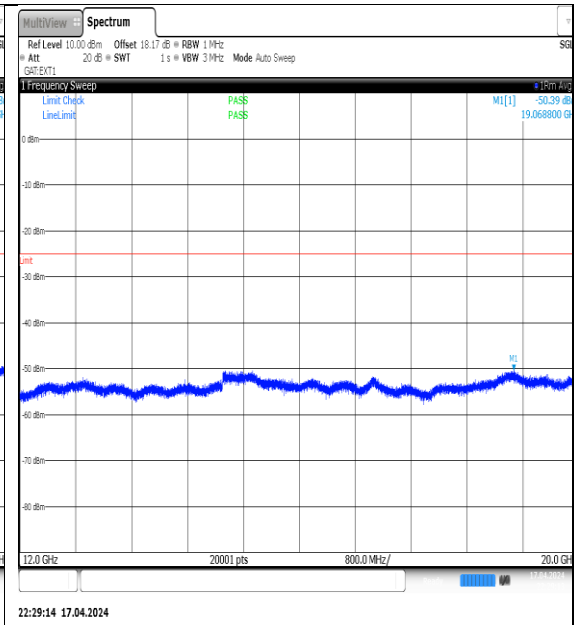

NTNV-N38-PC3-30-40-L-DFT-QPSK-  
Edge\_1RB\_Left-3000-12000-Ant1-PASS

NTNV-N38-PC3-30-40-L-DFT-QPSK-  
Edge\_1RB\_Left-12000-20000-Ant1-PASS

NTVN-N38-PC3-30-40-M-DFT-QPSK-Edge\_1RB\_Left-0.009-0.15-Ant1-PASS

NTVN-N38-PC3-30-40-M-DFT-QPSK-Edge\_1RB\_Left-0.15-30-Ant1-PASS

NTVN-N38-PC3-30-40-M-DFT-QPSK-Edge\_1RB\_Left-30-1000-Ant1-PASS

NTVN-N38-PC3-30-40-M-DFT-QPSK-Edge\_1RB\_Left-1000-3000-Ant1-PASS

NTVN-N38-PC3-30-40-M-DFT-QPSK-  
Edge\_1RB\_Left-3000-12000-Ant1-PASS

NTVN-N38-PC3-30-40-M-DFT-QPSK-  
Edge\_1RB\_Left-12000-20000-Ant1-PASS

NTVN-N38-PC3-30-40-H-DFT-QPSK-  
Edge\_1RB\_Left-0.009-0.15-Ant1-PASS

NTVN-N38-PC3-30-40-H-DFT-QPSK-  
Edge\_1RB\_Left-0.15-30-Ant1-PASS