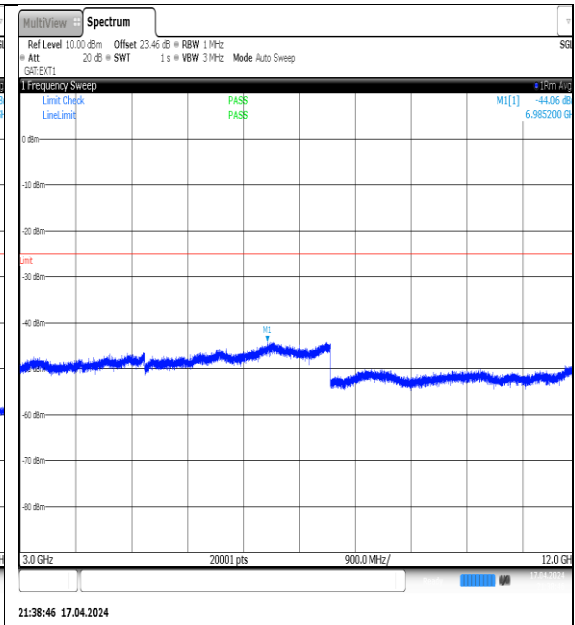

NTN-N7-PC3-15-40-H-DFT-QPSK-Edge\_1RB\_Left-12000-20000-Ant1-PASS

NTN-N38-PC3-30-10-L-DFT-QPSK-Edge\_1RB\_Left-0.009-0.15-Ant1-PASS

NTN-N38-PC3-30-10-L-DFT-QPSK-Edge\_1RB\_Left-0.15-30-Ant1-PASS

NTN-N38-PC3-30-10-L-DFT-QPSK-Edge\_1RB\_Left-30-1000-Ant1-PASS

NTVN-N38-PC3-30-10-L-DFT-QPSK-Edge\_1RB\_Left-1000-3000-Ant1-PASS

NTVN-N38-PC3-30-10-L-DFT-QPSK-Edge\_1RB\_Left-3000-12000-Ant1-PASS

NTVN-N38-PC3-30-10-L-DFT-QPSK-Edge\_1RB\_Left-12000-20000-Ant1-PASS

NTVN-N38-PC3-30-10-M-DFT-QPSK-Edge\_1RB\_Left-0.009-0.15-Ant1-PASS