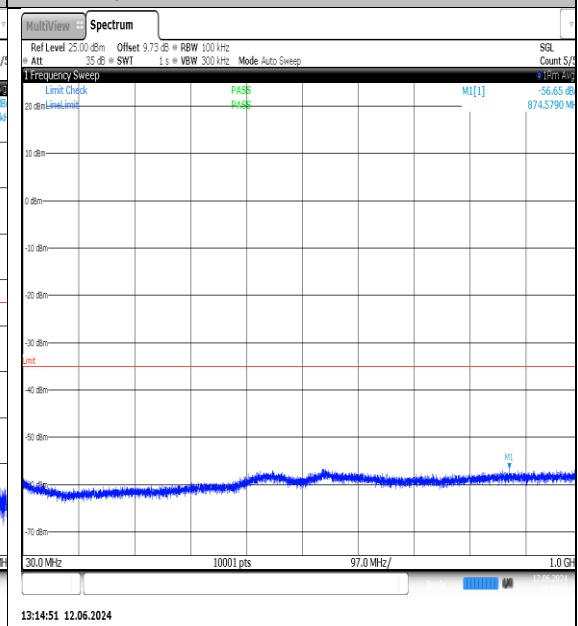

NTNV-N7-PC3-15-30-M-DFT-QPSK-Edge\_1RB\_Left-0.009-0.15-Ant1-PASS

NTNV-N7-PC3-15-30-M-DFT-QPSK-Edge\_1RB\_Left-0.15-30-Ant1-PASS

NTNV-N7-PC3-15-30-M-DFT-QPSK-Edge\_1RB\_Left-30-1000-Ant1-PASS

NTNV-N7-PC3-15-30-M-DFT-QPSK-Edge\_1RB\_Left-3000-12000-Ant1-PASS

NTN-N7-PC3-15-30-M-DFT-QPSK-Edge\_1RB\_Left-12000-20000-Ant1-PASS

NTN-N7-PC3-15-30-H-DFT-QPSK-Edge\_1RB\_Left-0.009-0.15-Ant1-PASS

NTN-N7-PC3-15-30-H-DFT-QPSK-Edge\_1RB\_Left-0.15-30-Ant1-PASS

NTN-N7-PC3-15-30-H-DFT-QPSK-Edge\_1RB\_Left-30-1000-Ant1-PASS