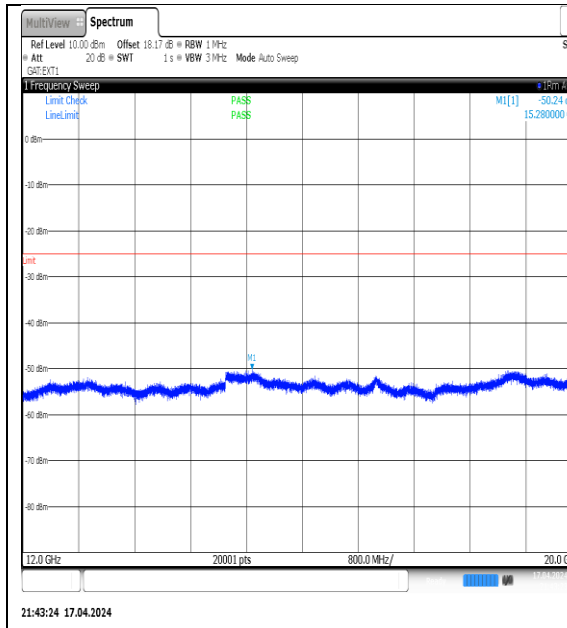

NTVN-N38-PC3-30-10-L-DFT-QPSK-Edge\_1RB\_Left-1000-3000-Ant1-PASS

NTVN-N38-PC3-30-10-L-DFT-QPSK-Edge\_1RB\_Left-3000-12000-Ant1-PASS

NTVN-N38-PC3-30-10-L-DFT-QPSK-Edge\_1RB\_Left-12000-20000-Ant1-PASS

NTVN-N38-PC3-30-10-M-DFT-QPSK-Edge\_1RB\_Left-0.009-0.15-Ant1-PASS

NTVN-N38-PC3-30-10-M-DFT-QPSK-  
Edge\_1RB\_Left-0.15-30-Ant1-PASS

NTVN-N38-PC3-30-10-M-DFT-QPSK-  
Edge\_1RB\_Left-30-1000-Ant1-PASS

NTVN-N38-PC3-30-10-M-DFT-QPSK-  
Edge\_1RB\_Left-1000-3000-Ant1-PASS

NTVN-N38-PC3-30-10-M-DFT-QPSK-  
Edge\_1RB\_Left-3000-12000-Ant1-PASS

NTVN-N38-PC3-30-10-M-DFT-QPSK-  
Edge\_1RB\_Left-12000-20000-Ant1-PASS

NTVN-N38-PC3-30-10-H-DFT-QPSK-  
Edge\_1RB\_Left-0.009-0.15-Ant1-PASS