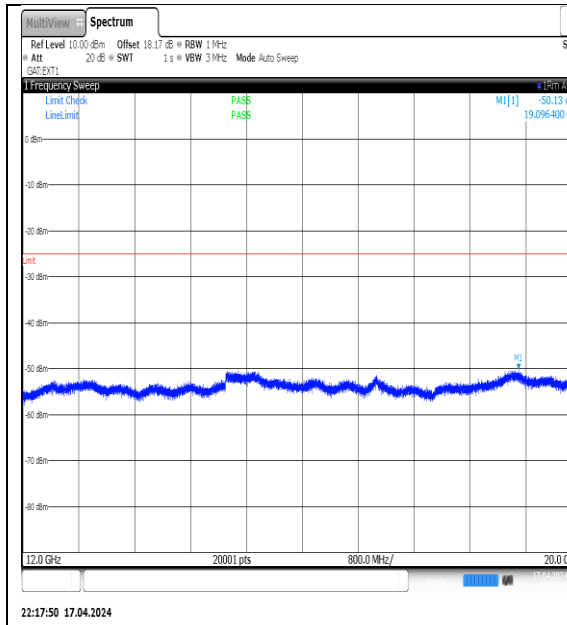

NTVN-N38-PC3-30-30-L-DFT-QPSK-  
Edge\_1RB\_Left-30-1000-Ant1-PASS

NTVN-N38-PC3-30-30-L-DFT-QPSK-  
Edge\_1RB\_Left-3000-12000-Ant1-PASS

NTVN-N38-PC3-30-30-L-DFT-QPSK-  
Edge\_1RB\_Left-12000-20000-Ant1-PASS

NTVN-N38-PC3-30-30-M-DFT-QPSK-  
Edge\_1RB\_Left-0.009-0.15-Ant1-PASS

NTVN-N38-PC3-30-30-M-DFT-QPSK-  
Edge\_1RB\_Left-0.15-30-Ant1-PASS

NTVN-N38-PC3-30-30-M-DFT-QPSK-  
Edge\_1RB\_Left-30-1000-Ant1-PASS

NTVN-N38-PC3-30-30-M-DFT-QPSK-  
Edge\_1RB\_Left-3000-12000-Ant1-PASS

NTVN-N38-PC3-30-30-M-DFT-QPSK-  
Edge\_1RB\_Left-12000-20000-Ant1-PASS

NTVN-N38-PC3-30-30-H-DFT-QPSK-  
Edge\_1RB\_Left-0.009-0.15-Ant1-PASS