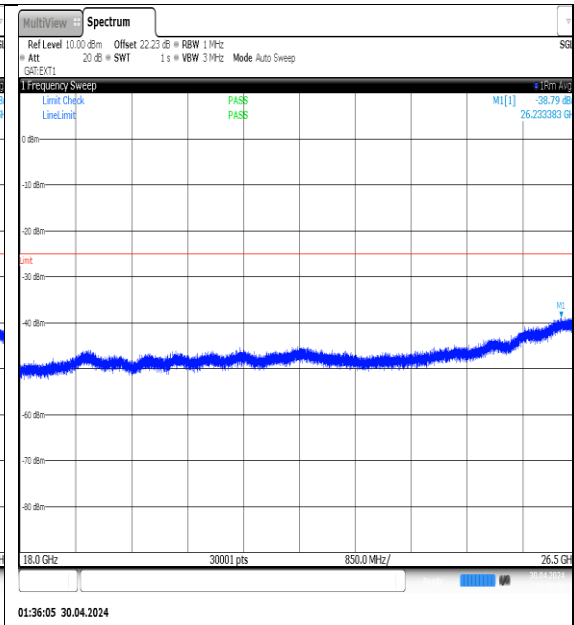

NTNV-N38-PC3-30-40-H-DFT-QPSK-  
Edge\_1RB\_Left-30-1000-Ant1-PASS

NTNV-N38-PC3-30-40-H-DFT-QPSK-  
Edge\_1RB\_Left-1000-3000-Ant1-PASS

NTNV-N38-PC3-30-40-H-DFT-QPSK-  
Edge\_1RB\_Left-3000-12000-Ant1-PASS

NTNV-N38-PC3-30-40-H-DFT-QPSK-  
Edge\_1RB\_Left-12000-20000-Ant1-PASS

NTVN-N41-PC3-30-10-L-DFT-QPSK-Edge\_1RB\_Left-0.009-0.15-Ant1-PASS

NTVN-N41-PC3-30-10-L-DFT-QPSK-Edge\_1RB\_Left-0.15-30-Ant1-PASS

NTVN-N41-PC3-30-10-L-DFT-QPSK-Edge\_1RB\_Left-30-1000-Ant1-PASS

NTVN-N41-PC3-30-10-L-DFT-QPSK-Edge\_1RB\_Left-1000-3000-Ant1-PASS

NTVN-N41-PC3-30-10-L-DFT-QPSK-Edge\_1RB\_Left-3000-18000-Ant1-PASS

NTVN-N41-PC3-30-10-L-DFT-QPSK-Edge\_1RB\_Left-18000-26500-Ant1-PASS

NTVN-N41-PC3-30-10-M-DFT-QPSK-Edge\_1RB\_Left-0.009-0.15-Ant1-PASS