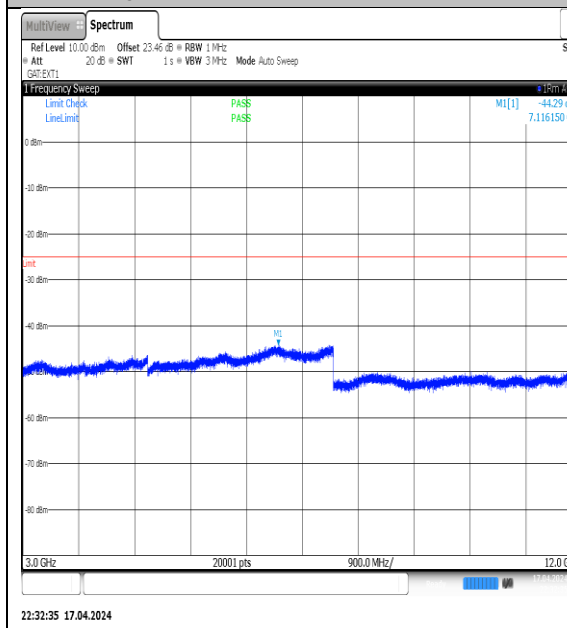

NTVN-N38-PC3-30-40-M-DFT-QPSK-  
Edge\_1RB\_Left-12000-20000-Ant1-PASS

NTVN-N38-PC3-30-40-H-DFT-QPSK-  
Edge\_1RB\_Left-0.009-0.15-Ant1-PASS

NTVN-N38-PC3-30-40-H-DFT-QPSK-  
Edge\_1RB\_Left-0.15-30-Ant1-PASS

NTNV-N38-PC3-30-40-H-DFT-QPSK-  
Edge\_1RB\_Left-30-1000-Ant1-PASS

NTNV-N38-PC3-30-40-H-DFT-QPSK-  
Edge\_1RB\_Left-1000-3000-Ant1-PASS

NTNV-N38-PC3-30-40-H-DFT-QPSK-  
Edge\_1RB\_Left-3000-12000-Ant1-PASS