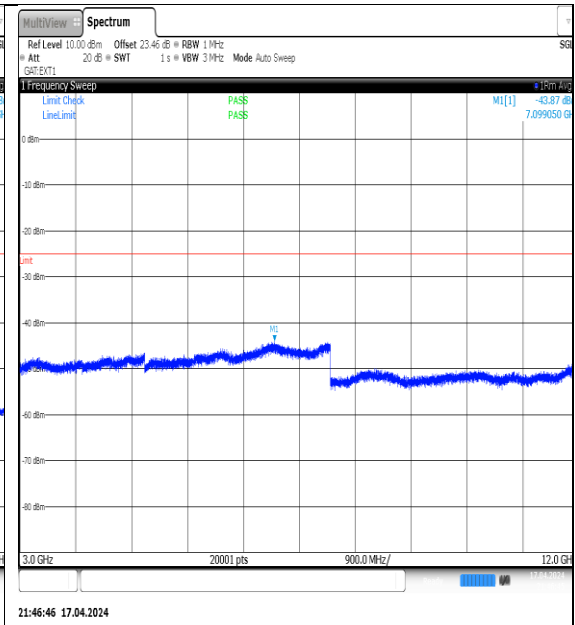

NTVN-N38-PC3-30-10-M-DFT-QPSK-  
Edge\_1RB\_Left-3000-12000-Ant1-PASS

NTVN-N38-PC3-30-10-M-DFT-QPSK-  
Edge\_1RB\_Left-12000-20000-Ant1-PASS

NTVN-N38-PC3-30-10-H-DFT-QPSK-  
Edge\_1RB\_Left-0.009-0.15-Ant1-PASS

NTVN-N38-PC3-30-10-H-DFT-QPSK-  
Edge\_1RB\_Left-0.15-30-Ant1-PASS

NTVN-N38-PC3-30-10-H-DFT-QPSK-  
Edge\_1RB\_Left-30-1000-Ant1-PASS

NTVN-N38-PC3-30-10-H-DFT-QPSK-Edge\_1RB\_Left-1000-3000-Ant1-PASS

NTVN-N38-PC3-30-10-H-DFT-QPSK-Edge\_1RB\_Left-3000-12000-Ant1-PASS