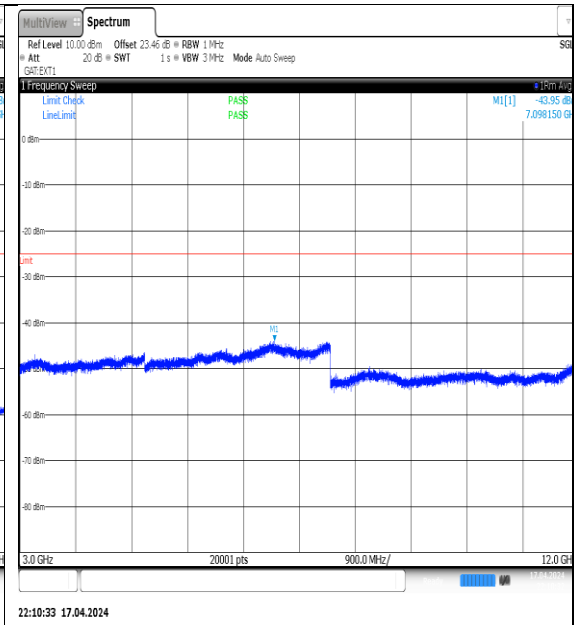

NTVN-N38-PC3-30-20-M-DFT-QPSK-  
Edge\_1RB\_Left-1000-3000-Ant1-PASS

NTVN-N38-PC3-30-20-M-DFT-QPSK-  
Edge\_1RB\_Left-3000-12000-Ant1-PASS

NTVN-N38-PC3-30-20-M-DFT-QPSK-Edge\_1RB\_Left-12000-20000-Ant1-PASS

NTVN-N38-PC3-30-20-H-DFT-QPSK-Edge\_1RB\_Left-0.009-0.15-Ant1-PASS

NTVN-N38-PC3-30-20-H-DFT-QPSK-Edge\_1RB\_Left-0.15-30-Ant1-PASS

NTVN-N38-PC3-30-20-H-DFT-QPSK-Edge\_1RB\_Left-30-1000-Ant1-PASS

NTVN-N38-PC3-30-20-H-DFT-QPSK-Edge\_1RB\_Left-1000-3000-Ant1-PASS

NTVN-N38-PC3-30-20-H-DFT-QPSK-Edge\_1RB\_Left-3000-12000-Ant1-PASS

NTVN-N38-PC3-30-20-H-DFT-QPSK-Edge\_1RB\_Left-12000-20000-Ant1-PASS

NTVN-N38-PC3-30-30-L-DFT-QPSK-Edge\_1RB\_Left-0.009-0.15-Ant1-PASS

NTVN-N38-PC3-30-30-L-DFT-QPSK-  
Edge\_1RB\_Left-0.15-30-Ant1-PASS