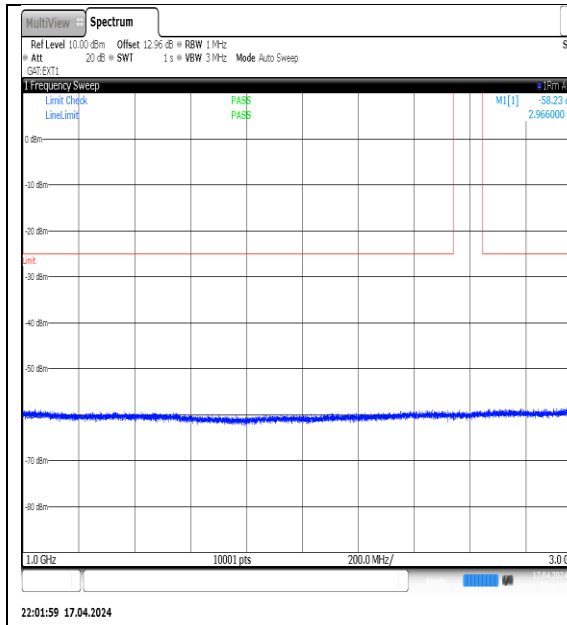

NTVN-N38-PC3-30-15-H-DFT-QPSK-  
Edge\_1RB\_Left-3000-12000-Ant1-PASS

NTVN-N38-PC3-30-15-H-DFT-QPSK-Edge\_1RB\_Left-12000-20000-Ant1-PASS

NTVN-N38-PC3-30-20-L-DFT-QPSK-Edge\_1RB\_Left-0.009-0.15-Ant1-PASS

NTVN-N38-PC3-30-20-L-DFT-QPSK-Edge\_1RB\_Left-0.15-30-Ant1-PASS

NTVN-N38-PC3-30-20-L-DFT-QPSK-Edge\_1RB\_Left-30-1000-Ant1-PASS

NTVN-N38-PC3-30-20-L-DFT-QPSK-Edge\_1RB\_Left-1000-3000-Ant1-PASS

NTVN-N38-PC3-30-20-L-DFT-QPSK-Edge\_1RB\_Left-3000-12000-Ant1-PASS