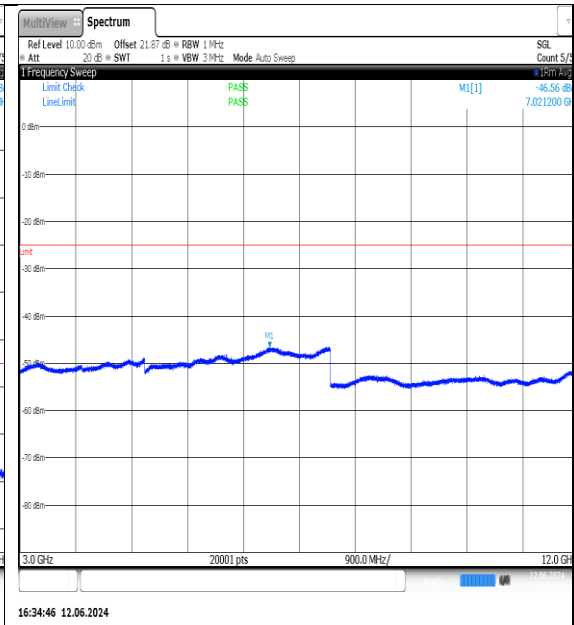

NTNV-N7-PC3-15-25-M-DFT-QPSK-Edge\_1RB\_Left-3000-12000-Ant1-PASS

NTNV-N7-PC3-15-25-M-DFT-QPSK-Edge\_1RB\_Left-12000-20000-Ant1-PASS

NTNV-N7-PC3-15-25-H-DFT-QPSK-Edge\_1RB\_Left-0.009-0.15-Ant1-PASS

NTNV-N7-PC3-15-25-H-DFT-QPSK-Edge\_1RB\_Left-0.15-30-Ant1-PASS

NTNV-N7-PC3-15-25-H-DFT-QPSK-Edge\_1RB\_Left-30-1000-Ant1-PASS

NTNV-N7-PC3-15-25-H-DFT-QPSK-Edge\_1RB\_Left-3000-12000-Ant1-PASS

NTNV-N7-PC3-15-25-H-DFT-QPSK-Edge\_1RB\_Left-12000-20000-Ant1-PASS

NTNV-N7-PC3-15-30-L-DFT-QPSK-Edge\_1RB\_Left-0.009-0.15-Ant1-PASS