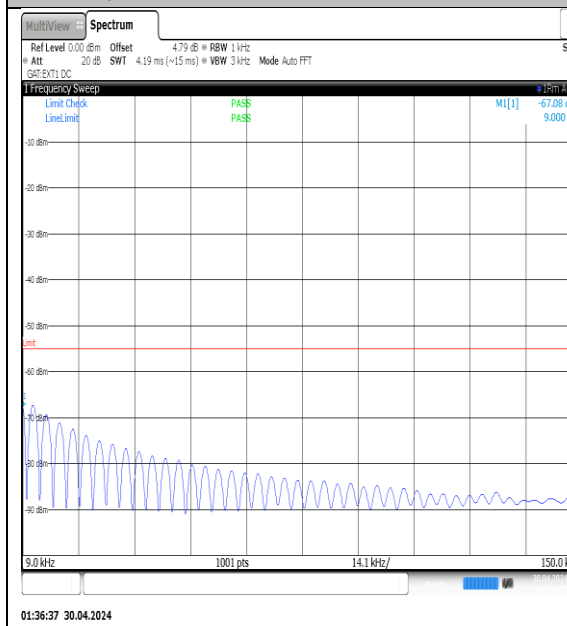

NTVN-N41-PC3-30-10-L-DFT-QPSK-Edge\_1RB\_Left-1000-3000-Ant1-PASS

NTVN-N41-PC3-30-10-L-DFT-QPSK-Edge\_1RB\_Left-3000-18000-Ant1-PASS

NTVN-N41-PC3-30-10-L-DFT-QPSK-Edge\_1RB\_Left-18000-26500-Ant1-PASS

NTVN-N41-PC3-30-10-M-DFT-QPSK-Edge\_1RB\_Left-0.009-0.15-Ant1-PASS