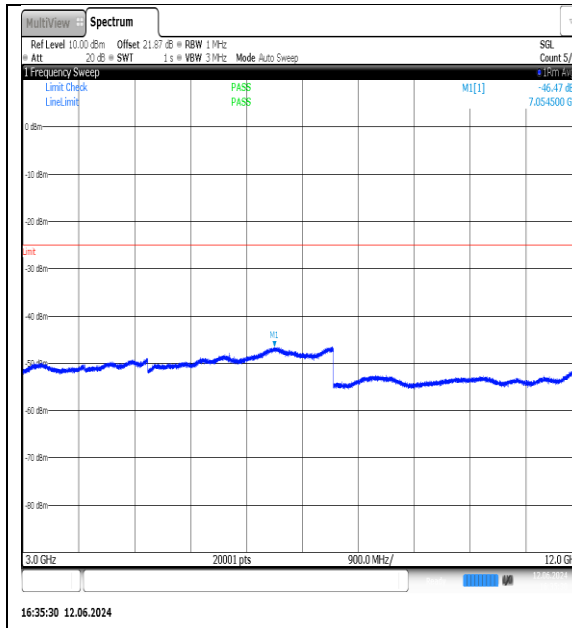

NTN-N7-PC3-15-30-M-DFT-QPSK-Edge\_1RB\_Left-12000-20000-Ant1-PASS

NTN-N7-PC3-15-30-H-DFT-QPSK-Edge\_1RB\_Left-0.009-0.15-Ant1-PASS

NTN-N7-PC3-15-30-H-DFT-QPSK-Edge\_1RB\_Left-0.15-30-Ant1-PASS

NTN-N7-PC3-15-30-H-DFT-QPSK-Edge\_1RB\_Left-30-1000-Ant1-PASS

NTN-N7-PC3-15-30-H-DFT-QPSK-Edge\_1RB\_Left-3000-12000-Ant1-PASS

NTN-N7-PC3-15-30-H-DFT-QPSK-Edge\_1RB\_Left-12000-20000-Ant1-PASS

NTN-N7-PC3-15-40-L-DFT-QPSK-Edge\_1RB\_Left-0.009-0.15-Ant1-PASS

NTN-N7-PC3-15-40-L-DFT-QPSK-Edge\_1RB\_Left-0.15-30-Ant1-PASS