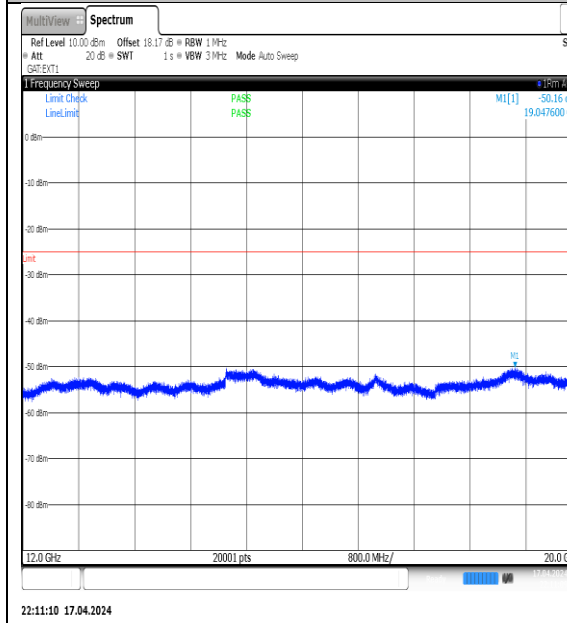

NTVN-N38-PC3-30-20-M-DFT-QPSK-  
Edge\_1RB\_Left-1000-3000-Ant1-PASS

NTVN-N38-PC3-30-20-M-DFT-QPSK-  
Edge\_1RB\_Left-3000-12000-Ant1-PASS

NTVN-N38-PC3-30-20-M-DFT-QPSK-Edge\_1RB\_Left-12000-20000-Ant1-PASS

NTVN-N38-PC3-30-20-H-DFT-QPSK-Edge\_1RB\_Left-0.009-0.15-Ant1-PASS

NTVN-N38-PC3-30-20-H-DFT-QPSK-Edge\_1RB\_Left-0.15-30-Ant1-PASS

NTVN-N38-PC3-30-20-H-DFT-QPSK-Edge\_1RB\_Left-30-1000-Ant1-PASS

NTVN-N38-PC3-30-20-H-DFT-QPSK-Edge\_1RB\_Left-1000-3000-Ant1-PASS

NTVN-N38-PC3-30-20-H-DFT-QPSK-Edge\_1RB\_Left-3000-12000-Ant1-PASS

NTVN-N38-PC3-30-20-H-DFT-QPSK-Edge\_1RB\_Left-12000-20000-Ant1-PASS

NTVN-N38-PC3-30-30-L-DFT-QPSK-Edge\_1RB\_Left-0.009-0.15-Ant1-PASS

NTVN-N38-PC3-30-30-L-DFT-QPSK-  
Edge\_1RB\_Left-0.15-30-Ant1-PASS