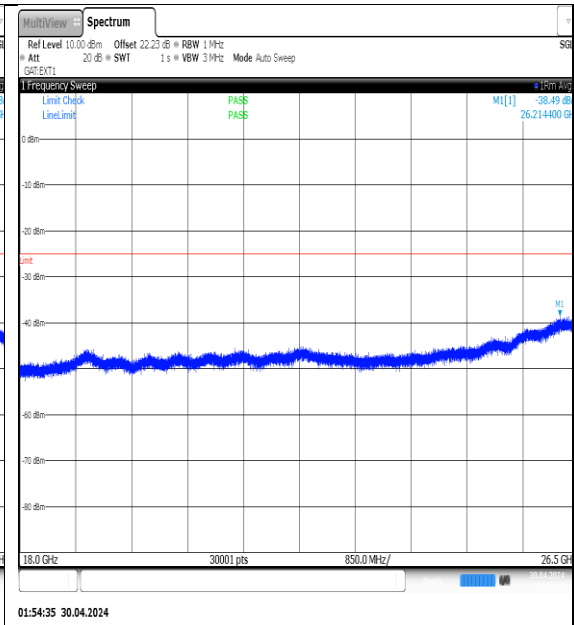

NTVN-N41-PC3-30-10-M-DFT-QPSK-Edge\_1RB\_Left-0.15-30-Ant1-PASS

NTNV-N41-PC3-30-10-M-DFT-QPSK-  
Edge\_1RB\_Left-30-1000-Ant1-PASS

NTNV-N41-PC3-30-10-M-DFT-QPSK-  
Edge\_1RB\_Left-1000-3000-Ant1-PASS

NTNV-N41-PC3-30-10-M-DFT-QPSK-  
Edge\_1RB\_Left-3000-18000-Ant1-PASS

NTNV-N41-PC3-30-10-M-DFT-QPSK-  
Edge\_1RB\_Left-18000-26500-Ant1-PASS

NTVN-N41-PC3-30-10-H-DFT-QPSK-  
Edge\_1RB\_Left-0.009-0.15-Ant1-PASS

NTVN-N41-PC3-30-10-H-DFT-QPSK-  
Edge\_1RB\_Left-0.15-30-Ant1-PASS

NTVN-N41-PC3-30-10-H-DFT-QPSK-  
Edge\_1RB\_Left-30-1000-Ant1-PASS

NTVN-N41-PC3-30-10-H-DFT-QPSK-  
Edge\_1RB\_Left-1000-3000-Ant1-PASS

NTVN-N41-PC3-30-10-H-DFT-QPSK-Edge\_1RB\_Left-3000-18000-Ant1-PASS