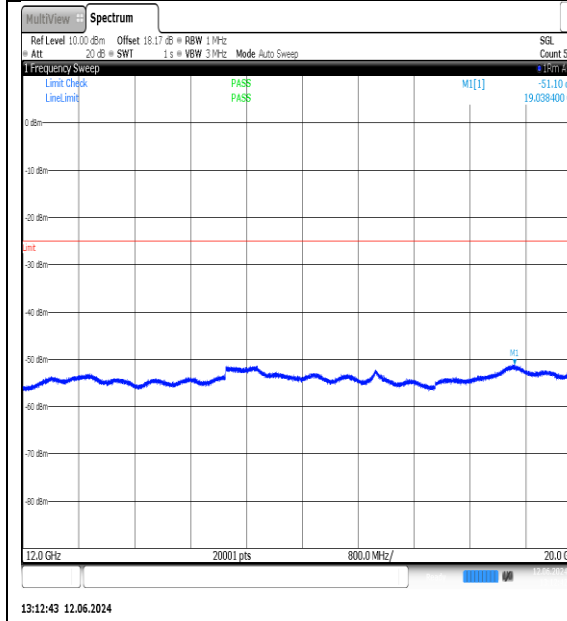

NTNV-N7-PC3-15-25-M-DFT-QPSK-Edge\_1RB\_Left-3000-12000-Ant1-PASS

NTNV-N7-PC3-15-25-M-DFT-QPSK-Edge\_1RB\_Left-12000-20000-Ant1-PASS

NTNV-N7-PC3-15-25-H-DFT-QPSK-Edge\_1RB\_Left-0.009-0.15-Ant1-PASS

NTNV-N7-PC3-15-25-H-DFT-QPSK-Edge\_1RB\_Left-0.15-30-Ant1-PASS

NTNV-N7-PC3-15-25-H-DFT-QPSK-Edge\_1RB\_Left-30-1000-Ant1-PASS

NTNV-N7-PC3-15-25-H-DFT-QPSK-Edge\_1RB\_Left-3000-12000-Ant1-PASS

NTNV-N7-PC3-15-25-H-DFT-QPSK-Edge\_1RB\_Left-12000-20000-Ant1-PASS

NTNV-N7-PC3-15-30-L-DFT-QPSK-Edge\_1RB\_Left-0.009-0.15-Ant1-PASS