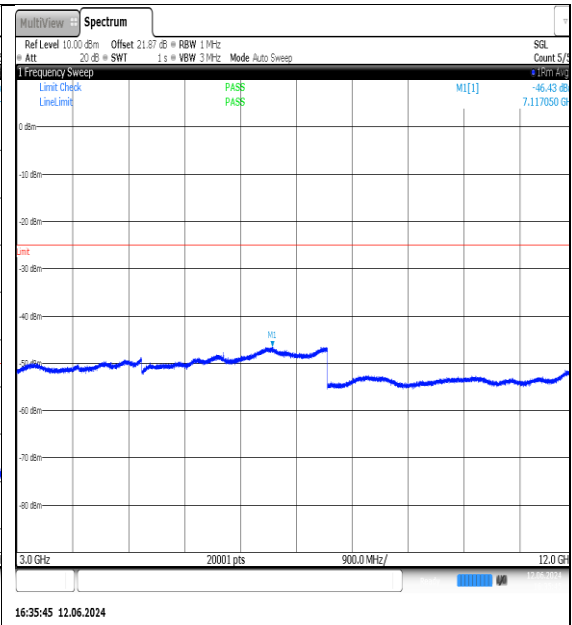

NTN-N7-PC3-15-40-L-DFT-QPSK-Edge_1RB_Left-0.15-30-Ant1-PASS

NTNV-N7-PC3-15-40-L-DFT-QPSK-Edge_1RB_Left-3000-12000-Ant1-PASS