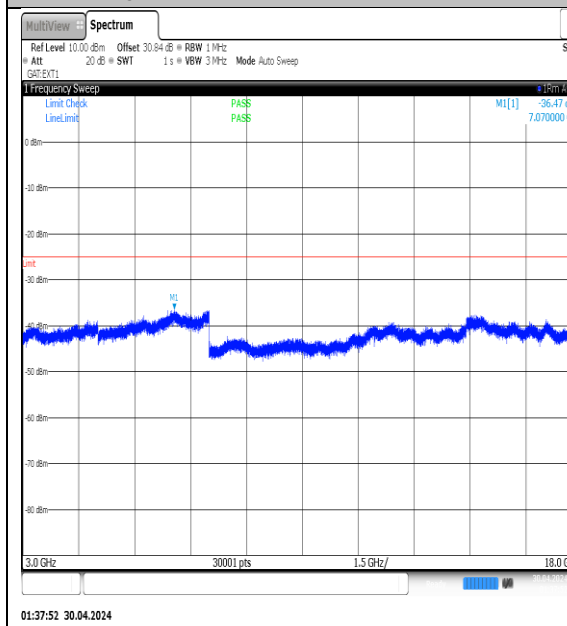

NTVN-N41-PC3-30-10-L-DFT-QPSK-Edge\_1RB\_Left-1000-3000-Ant1-PASS

NTVN-N41-PC3-30-10-L-DFT-QPSK-Edge\_1RB\_Left-3000-18000-Ant1-PASS

NTVN-N41-PC3-30-10-L-DFT-QPSK-Edge\_1RB\_Left-18000-26500-Ant1-PASS

NTVN-N41-PC3-30-10-M-DFT-QPSK-Edge\_1RB\_Left-0.009-0.15-Ant1-PASS

NTVN-N41-PC3-30-10-M-DFT-QPSK-Edge\_1RB\_Left-0.15-30-Ant1-PASS

NTNV-N41-PC3-30-10-M-DFT-QPSK-  
Edge\_1RB\_Left-30-1000-Ant1-PASS

NTNV-N41-PC3-30-10-M-DFT-QPSK-  
Edge\_1RB\_Left-1000-3000-Ant1-PASS

NTNV-N41-PC3-30-10-M-DFT-QPSK-  
Edge\_1RB\_Left-3000-18000-Ant1-PASS