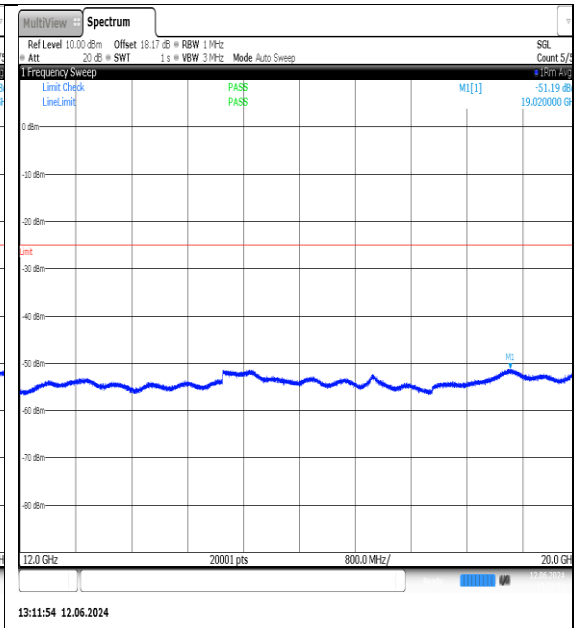

NTNV-N7-PC3-15-25-M-DFT-QPSK-Edge\_1RB\_Left-3000-12000-Ant1-PASS

NTNV-N7-PC3-15-25-M-DFT-QPSK-Edge\_1RB\_Left-12000-20000-Ant1-PASS

NTNV-N7-PC3-15-25-H-DFT-QPSK-Edge\_1RB\_Left-0.009-0.15-Ant1-PASS

NTNV-N7-PC3-15-25-H-DFT-QPSK-Edge\_1RB\_Left-0.15-30-Ant1-PASS

NTNV-N7-PC3-15-25-H-DFT-QPSK-Edge\_1RB\_Left-30-1000-Ant1-PASS

NTNV-N7-PC3-15-25-H-DFT-QPSK-Edge\_1RB\_Left-3000-12000-Ant1-PASS

NTNV-N7-PC3-15-25-H-DFT-QPSK-Edge\_1RB\_Left-12000-20000-Ant1-PASS

NTNV-N7-PC3-15-30-L-DFT-QPSK-Edge\_1RB\_Left-0.009-0.15-Ant1-PASS