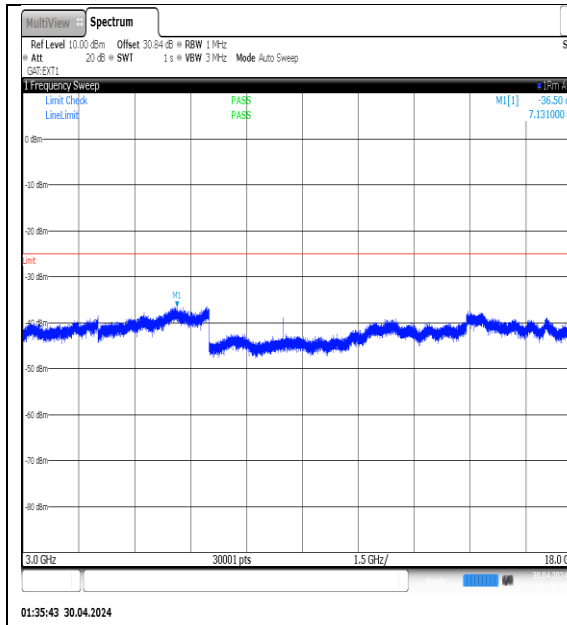

NTNV-N38-PC3-30-40-H-DFT-QPSK-  
Edge\_1RB\_Left-30-1000-Ant1-PASS

NTNV-N38-PC3-30-40-H-DFT-QPSK-  
Edge\_1RB\_Left-1000-3000-Ant1-PASS

NTNV-N38-PC3-30-40-H-DFT-QPSK-  
Edge\_1RB\_Left-3000-12000-Ant1-PASS

NTNV-N38-PC3-30-40-H-DFT-QPSK-  
Edge\_1RB\_Left-12000-20000-Ant1-PASS

NTVN-N41-PC3-30-10-L-DFT-QPSK-Edge\_1RB\_Left-0.009-0.15-Ant1-PASS

NTVN-N41-PC3-30-10-L-DFT-QPSK-Edge\_1RB\_Left-0.15-30-Ant1-PASS

NTVN-N41-PC3-30-10-L-DFT-QPSK-Edge\_1RB\_Left-30-1000-Ant1-PASS

NTVN-N41-PC3-30-10-L-DFT-QPSK-Edge\_1RB\_Left-1000-3000-Ant1-PASS

NTVN-N41-PC3-30-10-L-DFT-QPSK-Edge\_1RB\_Left-3000-18000-Ant1-PASS

NTVN-N41-PC3-30-10-L-DFT-QPSK-Edge\_1RB\_Left-18000-26500-Ant1-PASS

NTVN-N41-PC3-30-10-M-DFT-QPSK-Edge\_1RB\_Left-0.009-0.15-Ant1-PASS