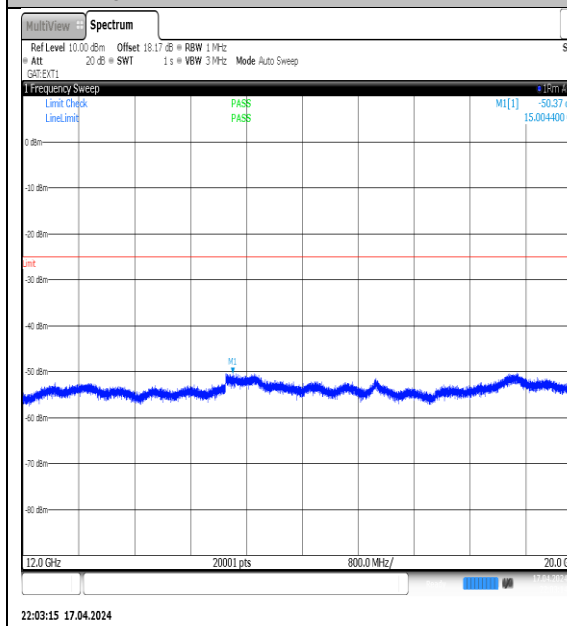

NTVN-N38-PC3-30-20-L-DFT-QPSK-Edge\_1RB\_Left-0.15-30-Ant1-PASS

NTVN-N38-PC3-30-20-L-DFT-QPSK-Edge\_1RB\_Left-30-1000-Ant1-PASS

NTVN-N38-PC3-30-20-L-DFT-QPSK-Edge\_1RB\_Left-1000-3000-Ant1-PASS

NTVN-N38-PC3-30-20-L-DFT-QPSK-Edge\_1RB\_Left-3000-12000-Ant1-PASS

NTVN-N38-PC3-30-20-L-DFT-QPSK-Edge\_1RB\_Left-12000-20000-Ant1-PASS

NTVN-N38-PC3-30-20-M-DFT-QPSK-Edge\_1RB\_Left-0.009-0.15-Ant1-PASS

NTVN-N38-PC3-30-20-M-DFT-QPSK-  
Edge\_1RB\_Left-0.15-30-Ant1-PASS

NTVN-N38-PC3-30-20-M-DFT-QPSK-  
Edge\_1RB\_Left-30-1000-Ant1-PASS