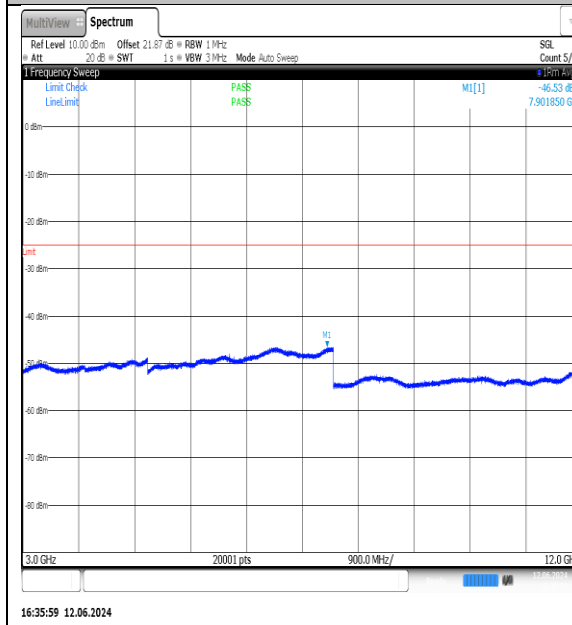

NTNV-N7-PC3-15-40-L-DFT-QPSK-Edge\_1RB\_Left-30-1000-Ant1-PASS

NTNV-N7-PC3-15-40-L-DFT-QPSK-Edge\_1RB\_Left-3000-12000-Ant1-PASS

NTNV-N7-PC3-15-40-L-DFT-QPSK-Edge\_1RB\_Left-12000-20000-Ant1-PASS

NTNV-N7-PC3-15-40-M-DFT-QPSK-Edge\_1RB\_Left-0.009-0.15-Ant1-PASS

NTNV-N7-PC3-15-40-M-DFT-QPSK-Edge\_1RB\_Left-0.15-30-Ant1-PASS

NTNV-N7-PC3-15-40-M-DFT-QPSK-Edge\_1RB\_Left-30-1000-Ant1-PASS

NTNV-N7-PC3-15-40-M-DFT-QPSK-Edge\_1RB\_Left-3000-12000-Ant1-PASS

NTNV-N7-PC3-15-40-M-DFT-QPSK-Edge\_1RB\_Left-12000-20000-Ant1-PASS