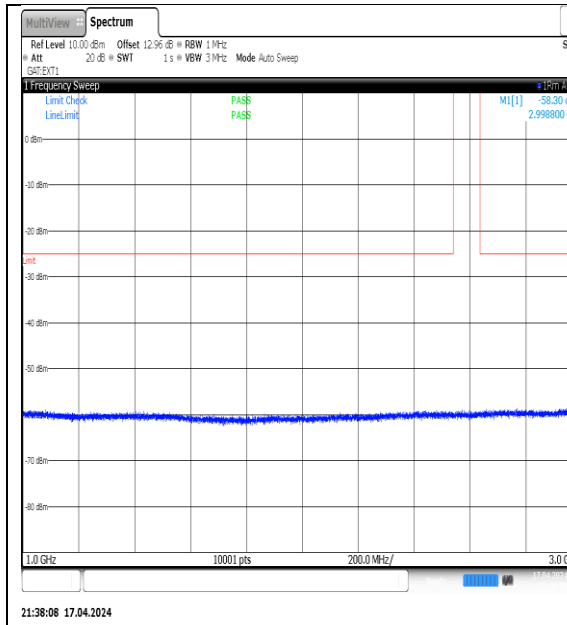

NTN-N7-PC3-15-40-H-DFT-QPSK-Edge\_1RB\_Left-12000-20000-Ant1-PASS

NTN-N38-PC3-30-10-L-DFT-QPSK-Edge\_1RB\_Left-0.009-0.15-Ant1-PASS

NTN-N38-PC3-30-10-L-DFT-QPSK-Edge\_1RB\_Left-0.15-30-Ant1-PASS

NTN-N38-PC3-30-10-L-DFT-QPSK-Edge\_1RB\_Left-30-1000-Ant1-PASS

NTVN-N38-PC3-30-10-L-DFT-QPSK-Edge\_1RB\_Left-1000-3000-Ant1-PASS

NTVN-N38-PC3-30-10-L-DFT-QPSK-Edge\_1RB\_Left-3000-12000-Ant1-PASS

NTVN-N38-PC3-30-10-L-DFT-QPSK-Edge\_1RB\_Left-12000-20000-Ant1-PASS

NTVN-N38-PC3-30-10-M-DFT-QPSK-Edge\_1RB\_Left-0.009-0.15-Ant1-PASS