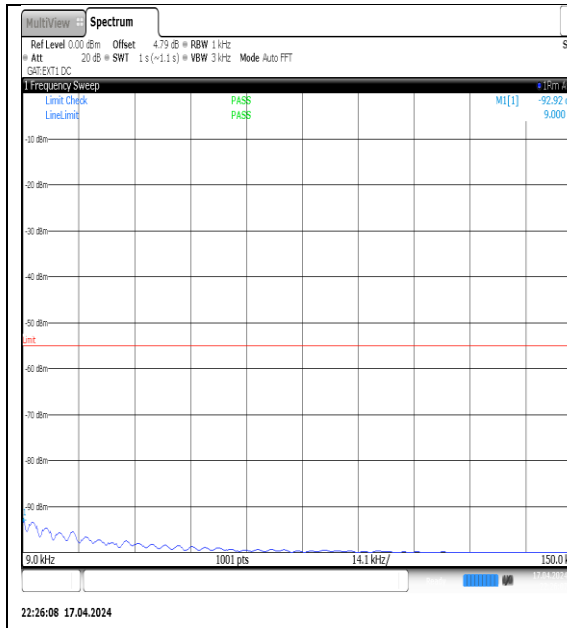

NTVN-N38-PC3-30-40-L-DFT-QPSK-Edge\_1RB\_Left-0.009-0.15-Ant1-PASS

NTVN-N38-PC3-30-40-L-DFT-QPSK-Edge\_1RB\_Left-0.15-30-Ant1-PASS

NTNV-N38-PC3-30-40-L-DFT-QPSK-  
Edge\_1RB\_Left-30-1000-Ant1-PASS

NTNV-N38-PC3-30-40-L-DFT-QPSK-  
Edge\_1RB\_Left-1000-3000-Ant1-PASS

NTNV-N38-PC3-30-40-L-DFT-QPSK-  
Edge\_1RB\_Left-3000-12000-Ant1-PASS

NTNV-N38-PC3-30-40-L-DFT-QPSK-  
Edge\_1RB\_Left-12000-20000-Ant1-PASS

NTVN-N38-PC3-30-40-M-DFT-QPSK-Edge\_1RB\_Left-0.009-0.15-Ant1-PASS