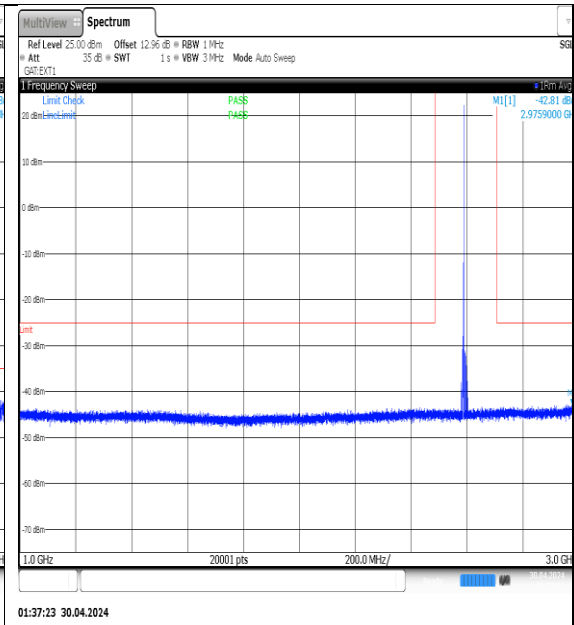

NTVN-N41-PC3-30-10-L-DFT-QPSK-Edge\_1RB\_Left-1000-3000-Ant1-PASS

NTVN-N41-PC3-30-10-L-DFT-QPSK-Edge\_1RB\_Left-3000-18000-Ant1-PASS

NTVN-N41-PC3-30-10-L-DFT-QPSK-Edge\_1RB\_Left-18000-26500-Ant1-PASS

NTVN-N41-PC3-30-10-M-DFT-QPSK-Edge\_1RB\_Left-0.009-0.15-Ant1-PASS

NTVN-N41-PC3-30-10-M-DFT-QPSK-Edge\_1RB\_Left-0.15-30-Ant1-PASS

NTNV-N41-PC3-30-10-M-DFT-QPSK-  
Edge\_1RB\_Left-30-1000-Ant1-PASS

NTNV-N41-PC3-30-10-M-DFT-QPSK-  
Edge\_1RB\_Left-1000-3000-Ant1-PASS

NTNV-N41-PC3-30-10-M-DFT-QPSK-  
Edge\_1RB\_Left-3000-18000-Ant1-PASS