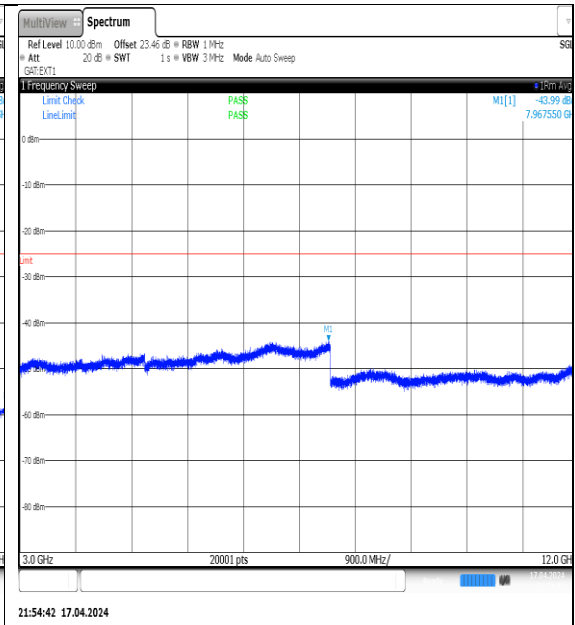

NTVN-N38-PC3-30-15-M-DFT-QPSK-Edge\_1RB\_Left-0.009-0.15-Ant1-PASS

NTVN-N38-PC3-30-15-M-DFT-QPSK-Edge\_1RB\_Left-0.15-30-Ant1-PASS

NTVN-N38-PC3-30-15-M-DFT-QPSK-Edge\_1RB\_Left-30-1000-Ant1-PASS

NTVN-N38-PC3-30-15-M-DFT-QPSK-  
Edge\_1RB\_Left-1000-3000-Ant1-PASS

NTVN-N38-PC3-30-15-M-DFT-QPSK-  
Edge\_1RB\_Left-3000-12000-Ant1-PASS

NTVN-N38-PC3-30-15-M-DFT-QPSK-  
Edge\_1RB\_Left-12000-20000-Ant1-PASS

NTVN-N38-PC3-30-15-H-DFT-QPSK-  
Edge\_1RB\_Left-0.009-0.15-Ant1-PASS