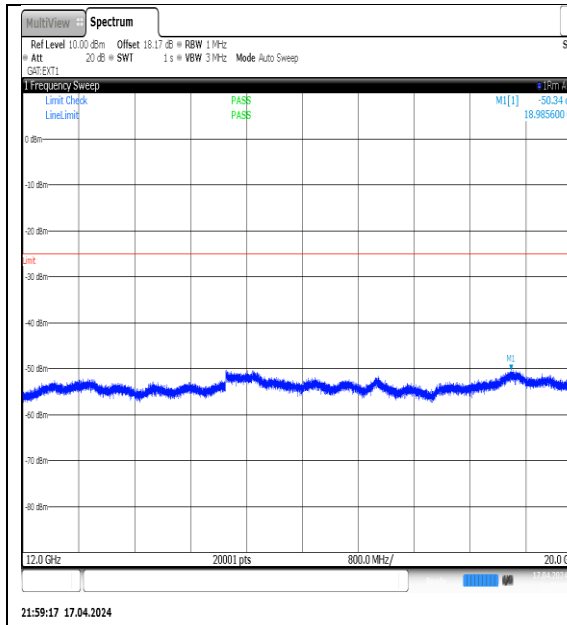

NTVN-N38-PC3-30-15-H-DFT-QPSK-  
Edge\_1RB\_Left-0.15-30-Ant1-PASS

NTVN-N38-PC3-30-15-H-DFT-QPSK-  
Edge\_1RB\_Left-30-1000-Ant1-PASS

NTVN-N38-PC3-30-15-H-DFT-QPSK-  
Edge\_1RB\_Left-1000-3000-Ant1-PASS

NTVN-N38-PC3-30-15-H-DFT-QPSK-  
Edge\_1RB\_Left-3000-12000-Ant1-PASS

NTVN-N38-PC3-30-15-H-DFT-QPSK-Edge\_1RB\_Left-12000-20000-Ant1-PASS

NTVN-N38-PC3-30-20-L-DFT-QPSK-Edge\_1RB\_Left-0.009-0.15-Ant1-PASS