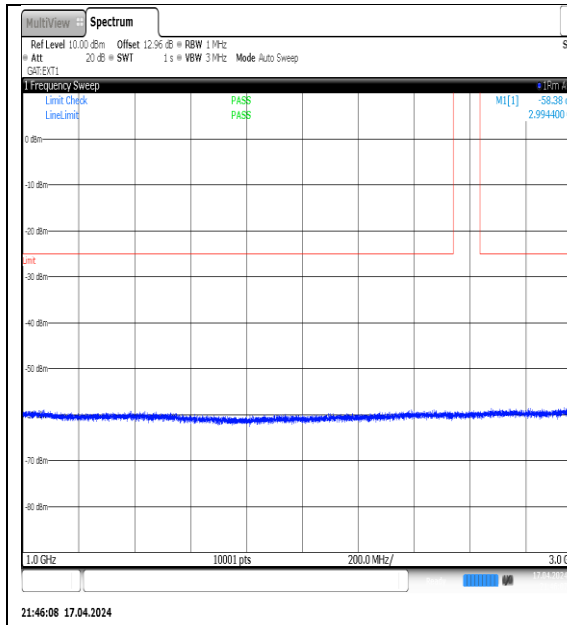

NTVN-N38-PC3-30-10-H-DFT-QPSK-
Edge_1RB_Left-0.15-30-Ant1-PASS

NTVN-N38-PC3-30-10-H-DFT-QPSK-Edge_1RB_Left-1000-3000-Ant1-PASS