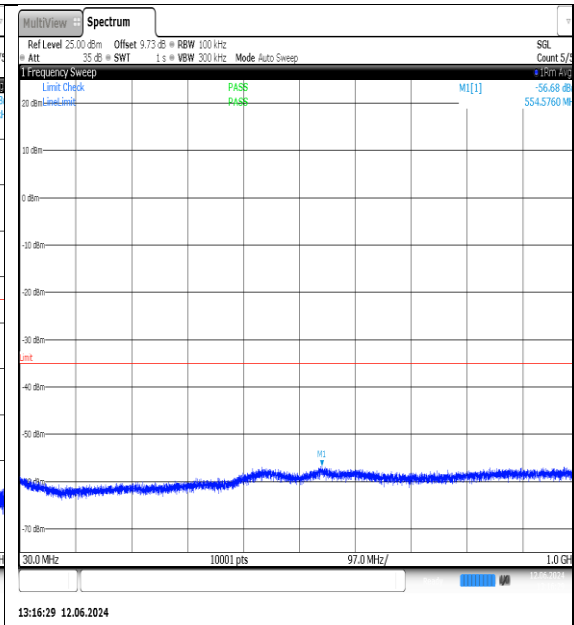

NTNV-N7-PC3-15-40-M-DFT-QPSK-Edge_1RB_Left-0.009-0.15-Ant1-PASS

NTNV-N7-PC3-15-40-M-DFT-QPSK-Edge_1RB_Left-30-1000-Ant1-PASS