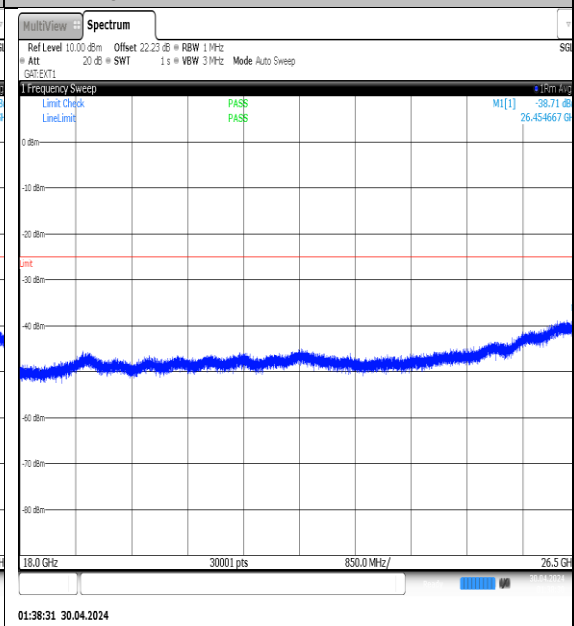

NTVN-N41-PC3-30-10-L-DFT-QPSK-Edge\_1RB\_Left-1000-3000-Ant1-PASS

NTVN-N41-PC3-30-10-L-DFT-QPSK-Edge\_1RB\_Left-3000-18000-Ant1-PASS

NTVN-N41-PC3-30-10-L-DFT-QPSK-Edge\_1RB\_Left-18000-26500-Ant1-PASS

NTVN-N41-PC3-30-10-M-DFT-QPSK-Edge\_1RB\_Left-0.009-0.15-Ant1-PASS

NTVN-N41-PC3-30-10-M-DFT-QPSK-Edge\_1RB\_Left-0.15-30-Ant1-PASS

NTNV-N41-PC3-30-10-M-DFT-QPSK-  
Edge\_1RB\_Left-30-1000-Ant1-PASS

NTNV-N41-PC3-30-10-M-DFT-QPSK-  
Edge\_1RB\_Left-1000-3000-Ant1-PASS

NTNV-N41-PC3-30-10-M-DFT-QPSK-  
Edge\_1RB\_Left-3000-18000-Ant1-PASS

NTNV-N41-PC3-30-10-M-DFT-QPSK-  
Edge\_1RB\_Left-18000-26500-Ant1-PASS

NTVN-N41-PC3-30-10-H-DFT-QPSK-  
Edge\_1RB\_Left-0.009-0.15-Ant1-PASS

NTVN-N41-PC3-30-10-H-DFT-QPSK-  
Edge\_1RB\_Left-0.15-30-Ant1-PASS