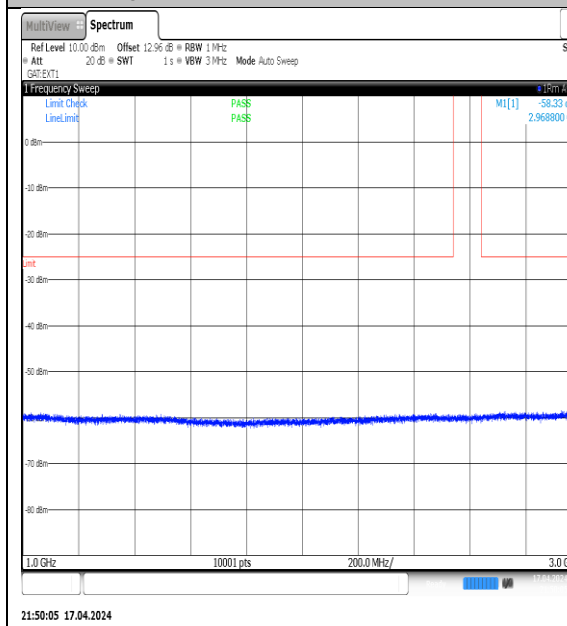

NTVN-N38-PC3-30-10-H-DFT-QPSK-Edge\_1RB\_Left-12000-20000-Ant1-PASS

NTVN-N38-PC3-30-15-L-DFT-QPSK-Edge\_1RB\_Left-0.009-0.15-Ant1-PASS

NTNV-N38-PC3-30-15-L-DFT-QPSK-  
Edge\_1RB\_Left-0.15-30-Ant1-PASS

NTNV-N38-PC3-30-15-L-DFT-QPSK-  
Edge\_1RB\_Left-30-1000-Ant1-PASS