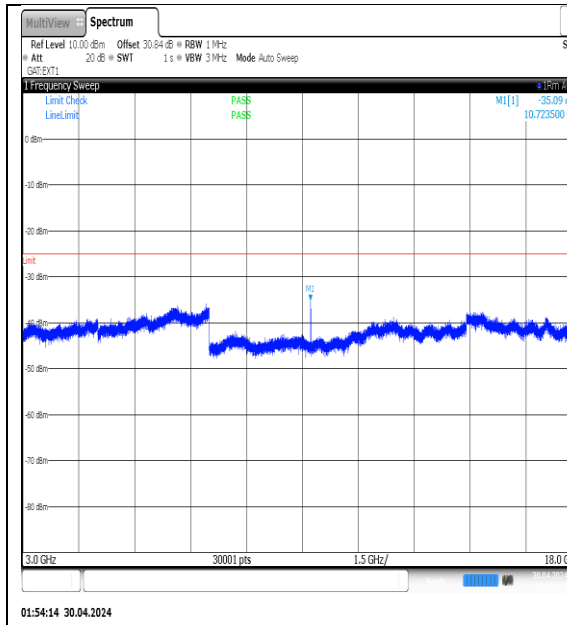

NTNV-N41-PC3-30-10-M-DFT-QPSK-  
Edge\_1RB\_Left-18000-26500-Ant1-PASS

NTVN-N41-PC3-30-10-H-DFT-QPSK-  
Edge\_1RB\_Left-0.009-0.15-Ant1-PASS

NTVN-N41-PC3-30-10-H-DFT-QPSK-  
Edge\_1RB\_Left-0.15-30-Ant1-PASS

NTVN-N41-PC3-30-10-H-DFT-QPSK-  
Edge\_1RB\_Left-30-1000-Ant1-PASS

NTVN-N41-PC3-30-10-H-DFT-QPSK-  
Edge\_1RB\_Left-1000-3000-Ant1-PASS

NTVN-N41-PC3-30-10-H-DFT-QPSK-Edge\_1RB\_Left-3000-18000-Ant1-PASS