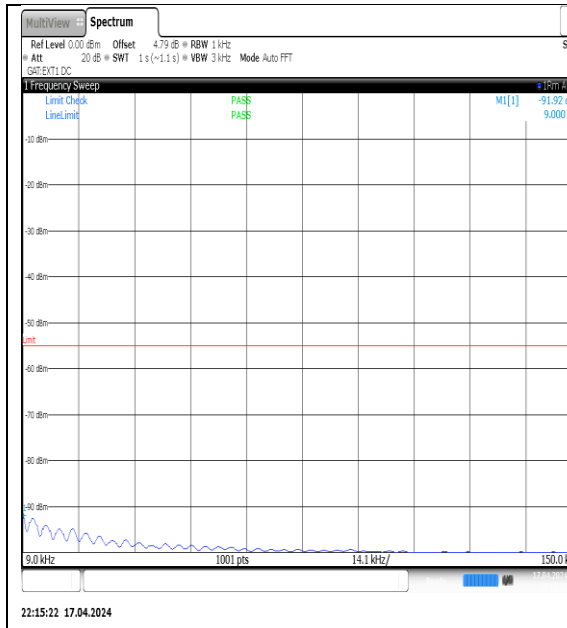

NTVN-N38-PC3-30-30-L-DFT-QPSK-  
Edge\_1RB\_Left-30-1000-Ant1-PASS

NTVN-N38-PC3-30-30-L-DFT-QPSK-  
Edge\_1RB\_Left-3000-12000-Ant1-PASS

NTVN-N38-PC3-30-30-L-DFT-QPSK-  
Edge\_1RB\_Left-12000-20000-Ant1-PASS