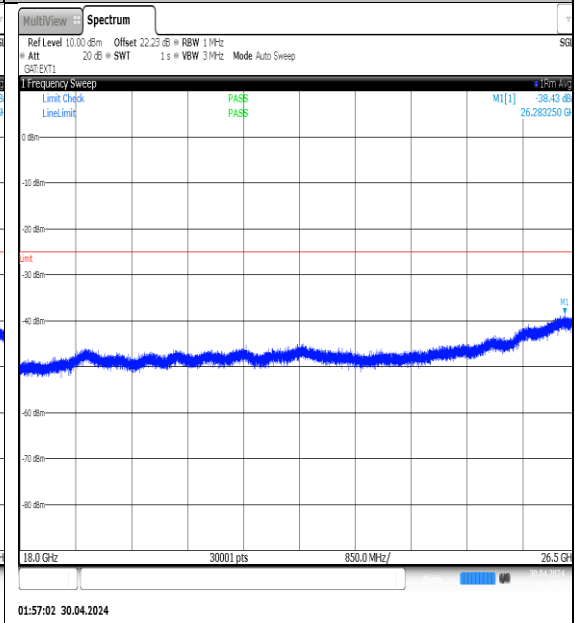

NTVN-N41-PC3-30-10-H-DFT-QPSK-  
Edge\_1RB\_Left-30-1000-Ant1-PASS

NTVN-N41-PC3-30-10-H-DFT-QPSK-  
Edge\_1RB\_Left-1000-3000-Ant1-PASS

NTVN-N41-PC3-30-10-H-DFT-QPSK-Edge\_1RB\_Left-3000-18000-Ant1-PASS

NTVN-N41-PC3-30-10-H-DFT-QPSK-Edge\_1RB\_Left-18000-26500-Ant1-PASS

NTVN-N41-PC3-30-15-L-DFT-QPSK-Edge\_1RB\_Left-0.009-0.15-Ant1-PASS

NTVN-N41-PC3-30-15-L-DFT-QPSK-Edge\_1RB\_Left-0.15-30-Ant1-PASS

NTVN-N41-PC3-30-15-L-DFT-QPSK-Edge\_1RB\_Left-30-1000-Ant1-PASS

NTVN-N41-PC3-30-15-L-DFT-QPSK-Edge\_1RB\_Left-1000-3000-Ant1-PASS

NTVN-N41-PC3-30-15-L-DFT-QPSK-Edge\_1RB\_Left-3000-18000-Ant1-PASS

NTVN-N41-PC3-30-15-L-DFT-QPSK-Edge\_1RB\_Left-18000-26500-Ant1-PASS