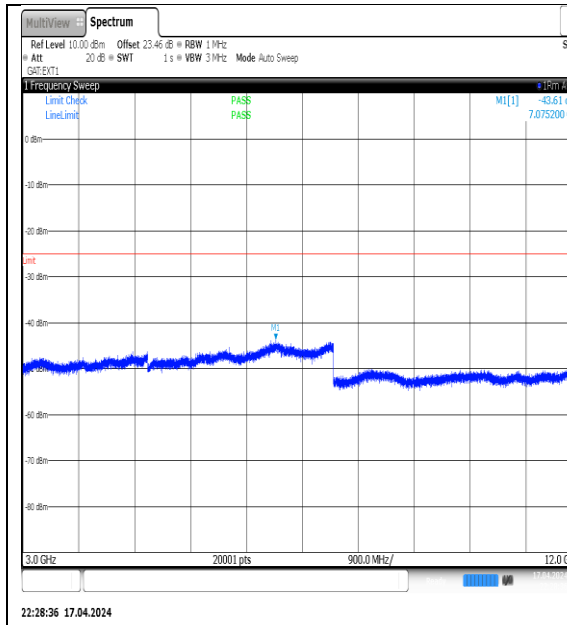

NTVN-N38-PC3-30-40-L-DFT-QPSK-Edge\_1RB\_Left-0.009-0.15-Ant1-PASS

NTVN-N38-PC3-30-40-L-DFT-QPSK-Edge\_1RB\_Left-0.15-30-Ant1-PASS

NTNV-N38-PC3-30-40-L-DFT-QPSK-  
Edge\_1RB\_Left-30-1000-Ant1-PASS

NTNV-N38-PC3-30-40-L-DFT-QPSK-  
Edge\_1RB\_Left-1000-3000-Ant1-PASS

NTNV-N38-PC3-30-40-L-DFT-QPSK-  
Edge\_1RB\_Left-3000-12000-Ant1-PASS

NTNV-N38-PC3-30-40-L-DFT-QPSK-  
Edge\_1RB\_Left-12000-20000-Ant1-PASS

NTVN-N38-PC3-30-40-M-DFT-QPSK-Edge\_1RB\_Left-0.009-0.15-Ant1-PASS

NTVN-N38-PC3-30-40-M-DFT-QPSK-Edge\_1RB\_Left-0.15-30-Ant1-PASS

NTVN-N38-PC3-30-40-M-DFT-QPSK-Edge\_1RB\_Left-30-1000-Ant1-PASS

NTVN-N38-PC3-30-40-M-DFT-QPSK-Edge\_1RB\_Left-1000-3000-Ant1-PASS

NTVN-N38-PC3-30-40-M-DFT-QPSK-  
Edge\_1RB\_Left-3000-12000-Ant1-PASS