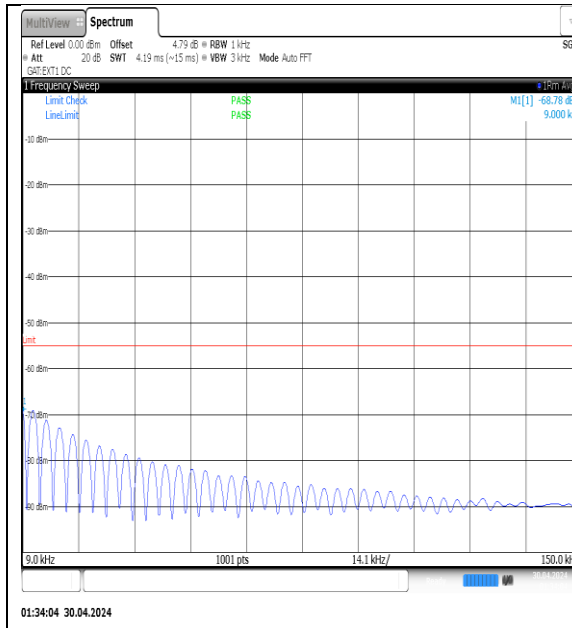

NTNV-N38-PC3-30-40-H-DFT-QPSK-
Edge_1RB_Left-3000-12000-Ant1-PASS

NTVN-N41-PC3-30-10-L-DFT-QPSK-Edge_1RB_Left-0.009-0.15-Ant1-PASS