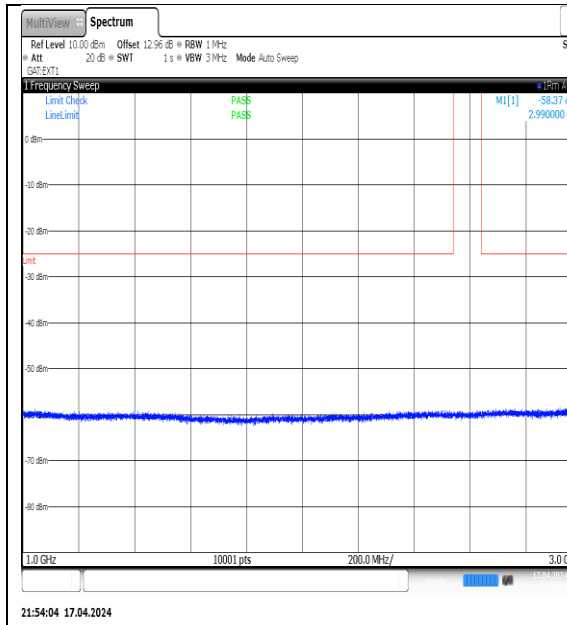

NTVN-N38-PC3-30-15-M-DFT-QPSK-Edge\_1RB\_Left-0.009-0.15-Ant1-PASS

NTVN-N38-PC3-30-15-M-DFT-QPSK-Edge\_1RB\_Left-0.15-30-Ant1-PASS

NTVN-N38-PC3-30-15-M-DFT-QPSK-Edge\_1RB\_Left-30-1000-Ant1-PASS

NTVN-N38-PC3-30-15-M-DFT-QPSK-  
Edge\_1RB\_Left-1000-3000-Ant1-PASS