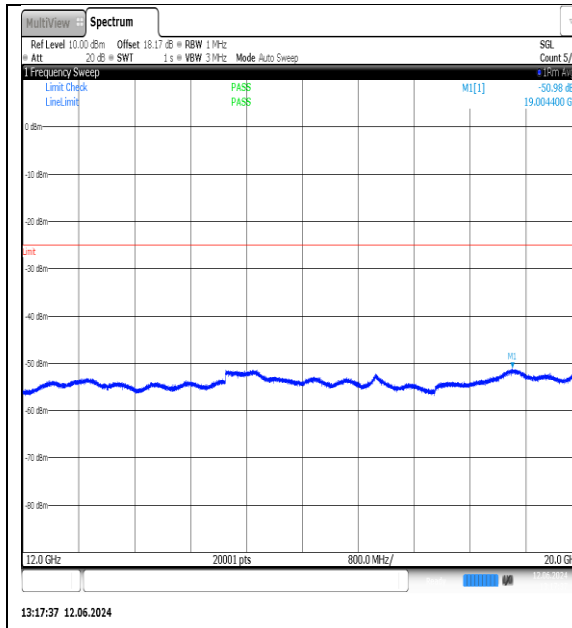

NTNV-N7-PC3-15-40-H-DFT-QPSK-Edge\_1RB\_Left-0.009-0.15-Ant1-PASS

NTNV-N7-PC3-15-40-H-DFT-QPSK-Edge\_1RB\_Left-0.15-30-Ant1-PASS

NTNV-N7-PC3-15-40-H-DFT-QPSK-Edge\_1RB\_Left-30-1000-Ant1-PASS

NTNV-N7-PC3-15-40-H-DFT-QPSK-Edge\_1RB\_Left-3000-12000-Ant1-PASS

NTN-N7-PC3-15-40-H-DFT-QPSK-Edge\_1RB\_Left-12000-20000-Ant1-PASS

NTN-N38-PC3-30-10-L-DFT-QPSK-Edge\_1RB\_Left-0.009-0.15-Ant1-PASS

NTN-N38-PC3-30-10-L-DFT-QPSK-Edge\_1RB\_Left-0.15-30-Ant1-PASS

NTN-N38-PC3-30-10-L-DFT-QPSK-Edge\_1RB\_Left-30-1000-Ant1-PASS