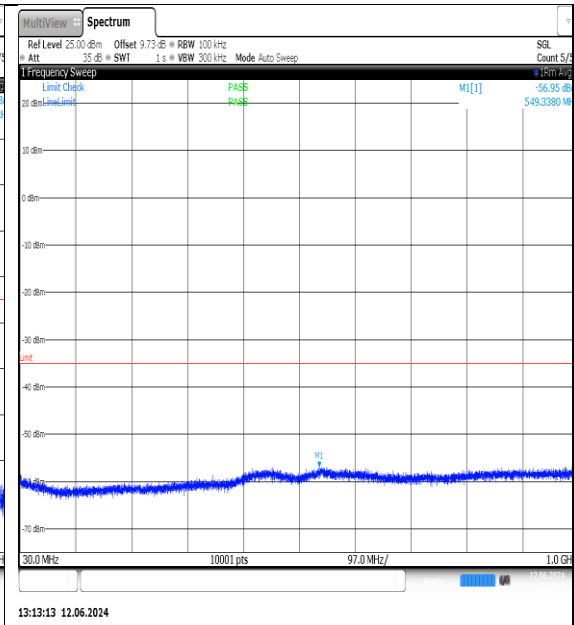

NTNV-N7-PC3-15-25-H-DFT-QPSK-Edge\_1RB\_Left-30-1000-Ant1-PASS

NTNV-N7-PC3-15-25-H-DFT-QPSK-Edge\_1RB\_Left-3000-12000-Ant1-PASS

NTNV-N7-PC3-15-25-H-DFT-QPSK-Edge\_1RB\_Left-12000-20000-Ant1-PASS

NTNV-N7-PC3-15-30-L-DFT-QPSK-Edge\_1RB\_Left-0.009-0.15-Ant1-PASS

NTNV-N7-PC3-15-30-L-DFT-QPSK-  
Edge\_1RB\_Left-0.15-30-Ant1-PASS

NTNV-N7-PC3-15-30-L-DFT-QPSK-  
Edge\_1RB\_Left-30-1000-Ant1-PASS

NTNV-N7-PC3-15-30-L-DFT-QPSK-  
Edge\_1RB\_Left-3000-12000-Ant1-PASS

NTNV-N7-PC3-15-30-L-DFT-QPSK-  
Edge\_1RB\_Left-12000-20000-Ant1-PASS