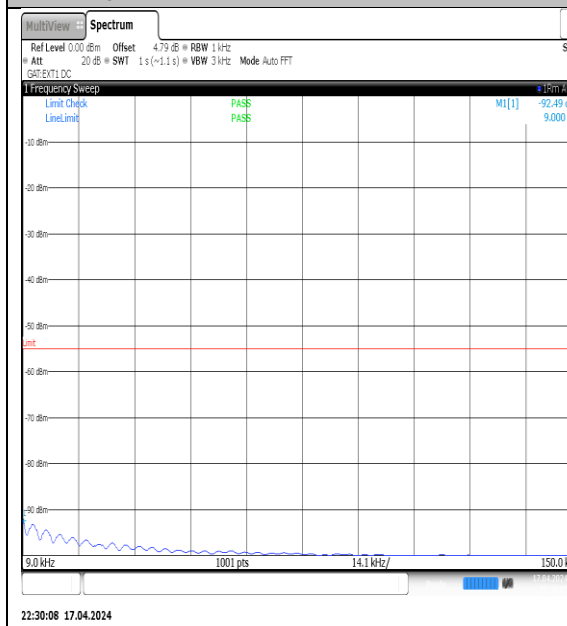

NTVN-N38-PC3-30-40-M-DFT-QPSK-Edge\_1RB\_Left-0.15-30-Ant1-PASS

NTVN-N38-PC3-30-40-M-DFT-QPSK-Edge\_1RB\_Left-30-1000-Ant1-PASS

NTVN-N38-PC3-30-40-M-DFT-QPSK-Edge\_1RB\_Left-1000-3000-Ant1-PASS

NTVN-N38-PC3-30-40-M-DFT-QPSK-  
Edge\_1RB\_Left-3000-12000-Ant1-PASS

NTVN-N38-PC3-30-40-M-DFT-QPSK-  
Edge\_1RB\_Left-12000-20000-Ant1-PASS

NTVN-N38-PC3-30-40-H-DFT-QPSK-  
Edge\_1RB\_Left-0.009-0.15-Ant1-PASS

NTVN-N38-PC3-30-40-H-DFT-QPSK-  
Edge\_1RB\_Left-0.15-30-Ant1-PASS