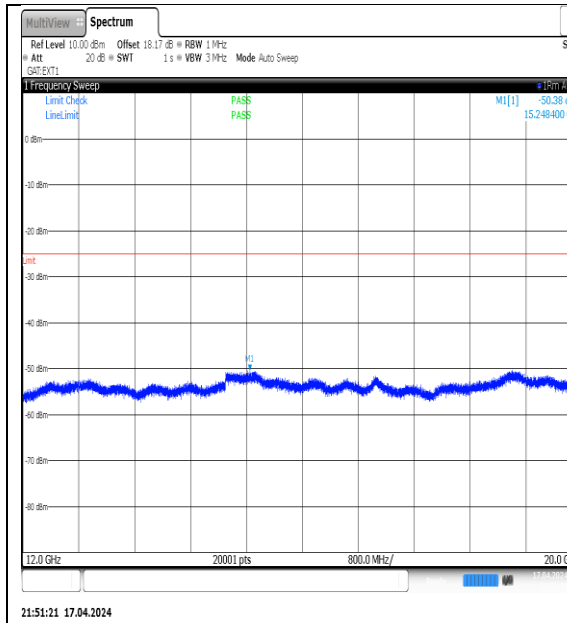

NTVN-N38-PC3-30-10-H-DFT-QPSK-  
Edge\_1RB\_Left-0.15-30-Ant1-PASS

NTVN-N38-PC3-30-10-H-DFT-QPSK-  
Edge\_1RB\_Left-30-1000-Ant1-PASS

NTVN-N38-PC3-30-10-H-DFT-QPSK-Edge\_1RB\_Left-1000-3000-Ant1-PASS

NTVN-N38-PC3-30-10-H-DFT-QPSK-Edge\_1RB\_Left-3000-12000-Ant1-PASS

NTVN-N38-PC3-30-10-H-DFT-QPSK-Edge\_1RB\_Left-12000-20000-Ant1-PASS

NTVN-N38-PC3-30-15-L-DFT-QPSK-Edge\_1RB\_Left-0.009-0.15-Ant1-PASS

NTNV-N38-PC3-30-15-L-DFT-QPSK-  
Edge\_1RB\_Left-0.15-30-Ant1-PASS

NTNV-N38-PC3-30-15-L-DFT-QPSK-  
Edge\_1RB\_Left-30-1000-Ant1-PASS

NTNV-N38-PC3-30-15-L-DFT-QPSK-  
Edge\_1RB\_Left-1000-3000-Ant1-PASS

NTNV-N38-PC3-30-15-L-DFT-QPSK-  
Edge\_1RB\_Left-3000-12000-Ant1-PASS

NTVN-N38-PC3-30-15-L-DFT-QPSK-Edge\_1RB\_Left-12000-20000-Ant1-PASS