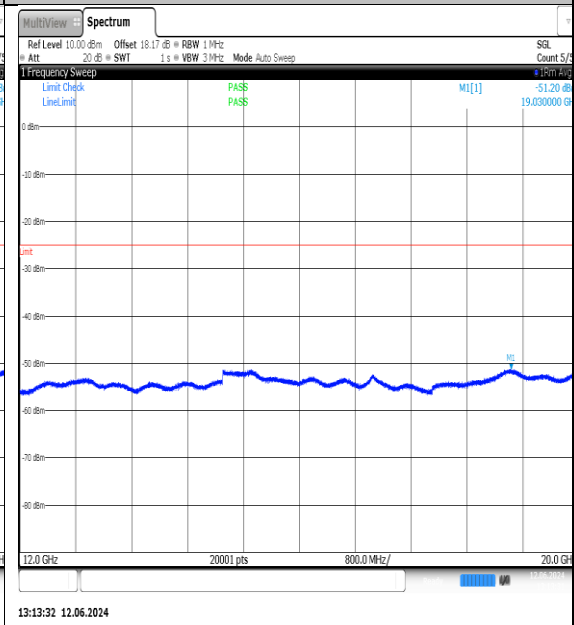

NTNV-N7-PC3-15-30-L-DFT-QPSK-
Edge_1RB_Left-30-1000-Ant1-PASS

NTNV-N7-PC3-15-30-L-DFT-QPSK-
Edge_1RB_Left-12000-20000-Ant1-PASS