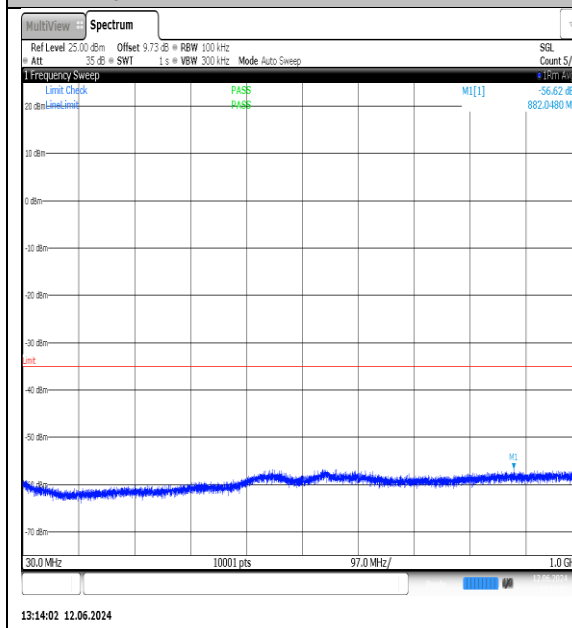

NTNV-N7-PC3-15-30-L-DFT-QPSK-  
Edge\_1RB\_Left-0.15-30-Ant1-PASS

NTNV-N7-PC3-15-30-L-DFT-QPSK-  
Edge\_1RB\_Left-30-1000-Ant1-PASS

NTNV-N7-PC3-15-30-L-DFT-QPSK-  
Edge\_1RB\_Left-3000-12000-Ant1-PASS

NTNV-N7-PC3-15-30-L-DFT-QPSK-  
Edge\_1RB\_Left-12000-20000-Ant1-PASS

NTNV-N7-PC3-15-30-M-DFT-QPSK-Edge\_1RB\_Left-0.009-0.15-Ant1-PASS

NTNV-N7-PC3-15-30-M-DFT-QPSK-Edge\_1RB\_Left-0.15-30-Ant1-PASS

NTNV-N7-PC3-15-30-M-DFT-QPSK-Edge\_1RB\_Left-30-1000-Ant1-PASS

NTNV-N7-PC3-15-30-M-DFT-QPSK-Edge\_1RB\_Left-3000-12000-Ant1-PASS