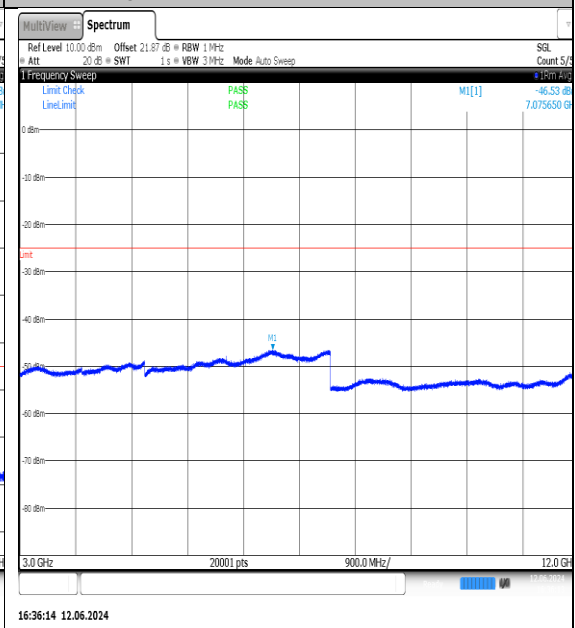

NTNV-N7-PC3-15-40-H-DFT-QPSK-Edge_1RB_Left-0.15-30-Ant1-PASS

NTNV-N7-PC3-15-40-H-DFT-QPSK-Edge_1RB_Left-3000-12000-Ant1-PASS