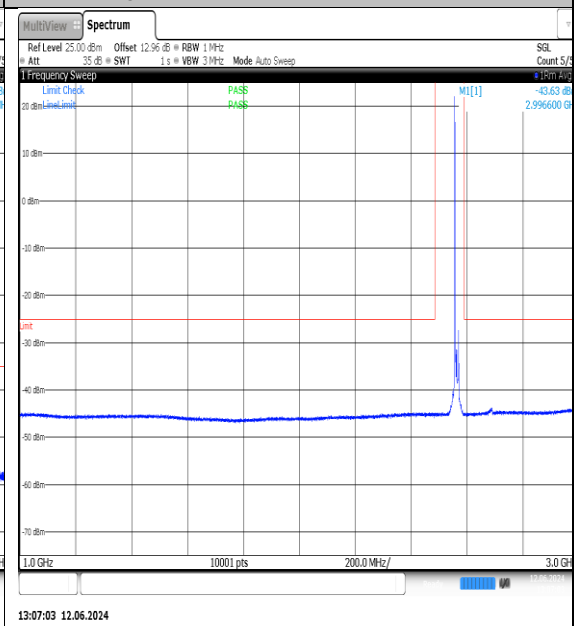

NTN-N7-PC3-15-15-H-DFT-QPSK-Edge_1RB_Left-0.15-30-Ant1-PASS

NTN-N7-PC3-15-15-H-DFT-QPSK-Edge_1RB_Left-1000-3000-Ant1-PASS