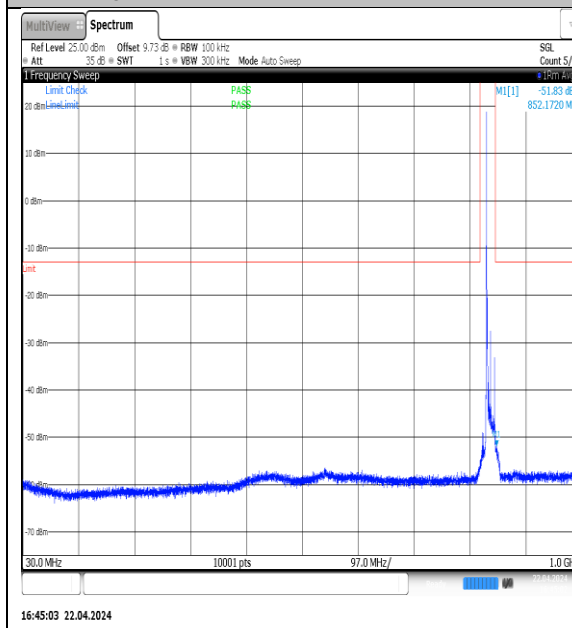

NTNV-N5-PC3-15-15-H-DFT-QPSK-
Edge_1RB_Left-0.009-0.15-Ant1-PASS

NTNV-N5-PC3-15-15-H-DFT-QPSK-
Edge_1RB_Left-30-1000-Ant1-PASS