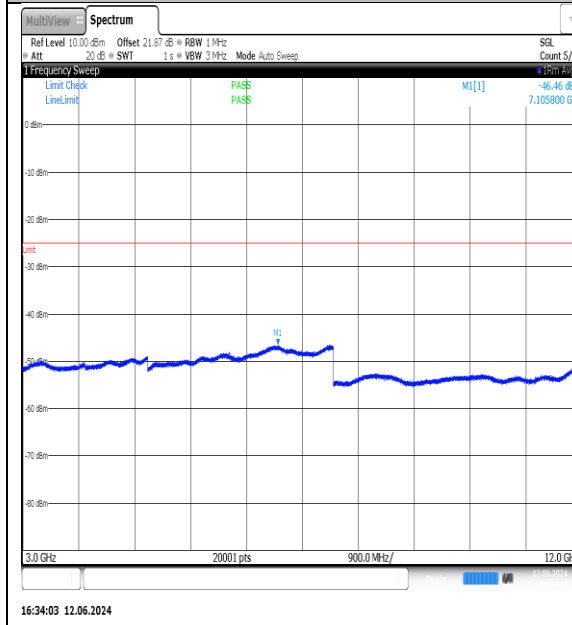

NTVN-N7-PC3-15-20-M-DFT-QPSK-Edge_1RB_Left-0.009-0.15-Ant1-PASS

NTVN-N7-PC3-15-20-M-DFT-QPSK-Edge_1RB_Left-0.15-30-Ant1-PASS

NTVN-N7-PC3-15-20-M-DFT-QPSK-Edge_1RB_Left-30-1000-Ant1-PASS

NTVN-N7-PC3-15-20-M-DFT-QPSK-Edge_1RB_Left-1000-3000-Ant1-PASS

NTNV-N7-PC3-15-20-M-DFT-QPSK-Edge_1RB_Left-3000-12000-Ant1-PASS

NTNV-N7-PC3-15-20-M-DFT-QPSK-Edge_1RB_Left-12000-20000-Ant1-PASS

NTNV-N7-PC3-15-20-H-DFT-QPSK-Edge_1RB_Left-0.009-0.15-Ant1-PASS

NTNV-N7-PC3-15-20-H-DFT-QPSK-Edge_1RB_Left-0.15-30-Ant1-PASS

NTNV-N7-PC3-15-20-H-DFT-QPSK-Edge_1RB_Left-30-1000-Ant1-PASS

NTNV-N7-PC3-15-20-H-DFT-QPSK-Edge_1RB_Left-1000-3000-Ant1-PASS

NTNV-N7-PC3-15-20-H-DFT-QPSK-Edge_1RB_Left-3000-12000-Ant1-PASS

NTNV-N7-PC3-15-20-H-DFT-QPSK-Edge_1RB_Left-12000-20000-Ant1-PASS