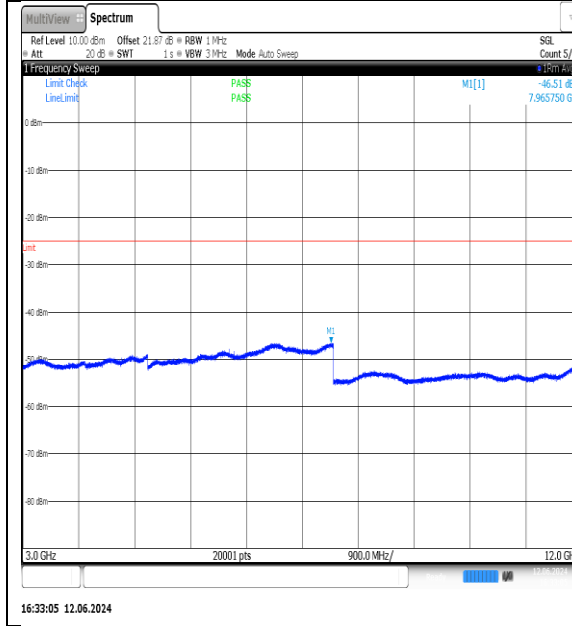

NTNV-N7-PC3-15-15-L-DFT-QPSK-Edge_1RB_Left-3000-12000-Ant1-PASS

NTNV-N7-PC3-15-15-L-DFT-QPSK-Edge_1RB_Left-12000-20000-Ant1-PASS

NTNV-N7-PC3-15-15-M-DFT-QPSK-Edge_1RB_Left-0.009-0.15-Ant1-PASS

NTNV-N7-PC3-15-15-M-DFT-QPSK-Edge_1RB_Left-0.15-30-Ant1-PASS

NTNV-N7-PC3-15-15-M-DFT-QPSK-Edge_1RB_Left-30-1000-Ant1-PASS

NTNV-N7-PC3-15-15-M-DFT-QPSK-Edge_1RB_Left-1000-3000-Ant1-PASS

NTNV-N7-PC3-15-15-M-DFT-QPSK-Edge_1RB_Left-3000-12000-Ant1-PASS

NTNV-N7-PC3-15-15-M-DFT-QPSK-Edge_1RB_Left-12000-20000-Ant1-PASS