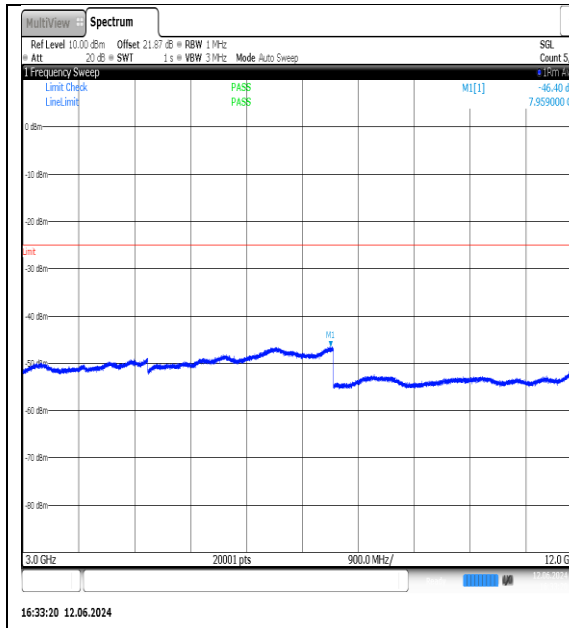

NTN-N7-PC3-15-15-H-DFT-QPSK-Edge_1RB_Left-0.009-0.15-Ant1-PASS

NTN-N7-PC3-15-15-H-DFT-QPSK-Edge_1RB_Left-0.15-30-Ant1-PASS

NTN-N7-PC3-15-15-H-DFT-QPSK-Edge_1RB_Left-30-1000-Ant1-PASS

NTN-N7-PC3-15-15-H-DFT-QPSK-Edge_1RB_Left-1000-3000-Ant1-PASS