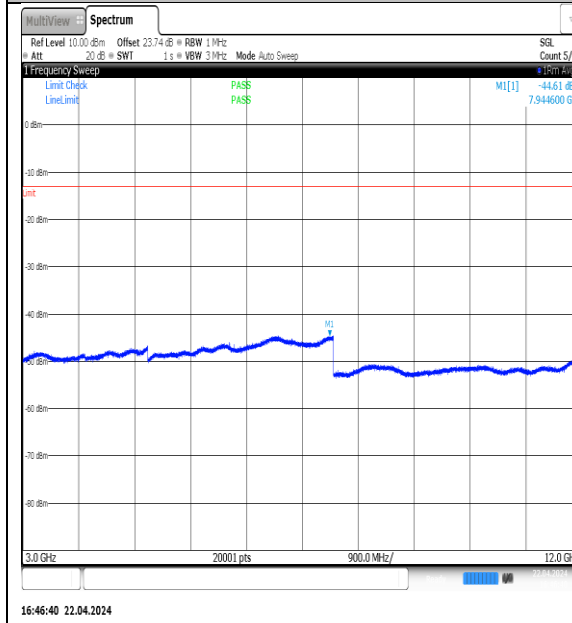

NTNV-N5-PC3-15-15-H-DFT-QPSK-Edge_1RB_Left-3000-12000-Ant1-PASS

NTNV-N5-PC3-15-15-H-DFT-QPSK-Edge_1RB_Left-12000-20000-Ant1-PASS

NTNV-N5-PC3-15-20-L-DFT-QPSK-Edge_1RB_Left-0.009-0.15-Ant1-PASS

NTNV-N5-PC3-15-20-L-DFT-QPSK-Edge_1RB_Left-0.15-30-Ant1-PASS

NTNV-N5-PC3-15-20-L-DFT-QPSK-Edge_1RB_Left-30-1000-Ant1-PASS

NTNV-N5-PC3-15-20-L-DFT-QPSK-Edge_1RB_Left-1000-3000-Ant1-PASS

NTNV-N5-PC3-15-20-L-DFT-QPSK-Edge_1RB_Left-3000-12000-Ant1-PASS

NTNV-N5-PC3-15-20-L-DFT-QPSK-Edge_1RB_Left-12000-20000-Ant1-PASS