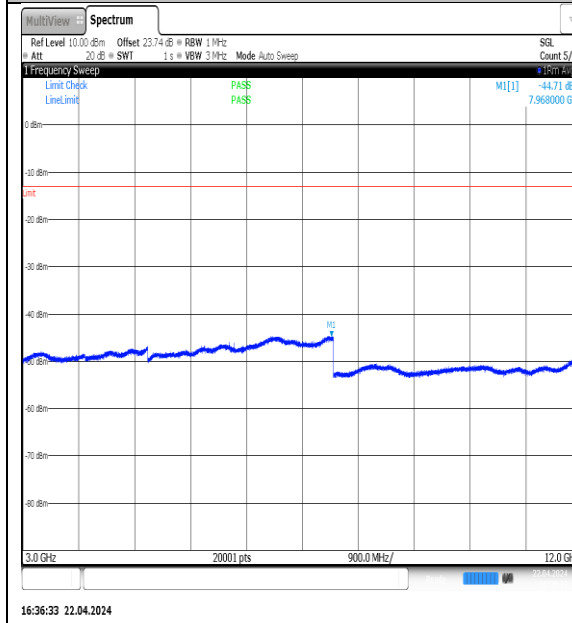

NTNV-N5-PC3-15-5-M-DFT-QPSK-
Edge_1RB_Left-30-1000-Ant1-PASS

NTNV-N5-PC3-15-5-M-DFT-QPSK-
Edge_1RB_Left-1000-3000-Ant1-PASS

NTNV-N5-PC3-15-5-M-DFT-QPSK-
Edge_1RB_Left-3000-12000-Ant1-PASS

NTNV-N5-PC3-15-5-M-DFT-QPSK-
Edge_1RB_Left-12000-20000-Ant1-PASS

NTN-N5-PC3-15-5-H-DFT-QPSK-
 Edge_1RB_Left-3000-12000-Ant1-PASS

NTN-N5-PC3-15-5-H-DFT-QPSK-
 Edge_1RB_Left-12000-20000-Ant1-PASS

NTN-N5-PC3-15-10-L-DFT-QPSK-
 Edge_1RB_Left-0.009-0.15-Ant1-PASS

NTN-N5-PC3-15-10-L-DFT-QPSK-
 Edge_1RB_Left-0.15-30-Ant1-PASS

NTNV-N5-PC3-15-10-L-DFT-QPSK-Edge_1RB_Left-30-1000-Ant1-PASS

NTNV-N5-PC3-15-10-L-DFT-QPSK-Edge_1RB_Left-1000-3000-Ant1-PASS

NTNV-N5-PC3-15-10-L-DFT-QPSK-Edge_1RB_Left-3000-12000-Ant1-PASS

NTNV-N5-PC3-15-10-L-DFT-QPSK-Edge_1RB_Left-12000-20000-Ant1-PASS