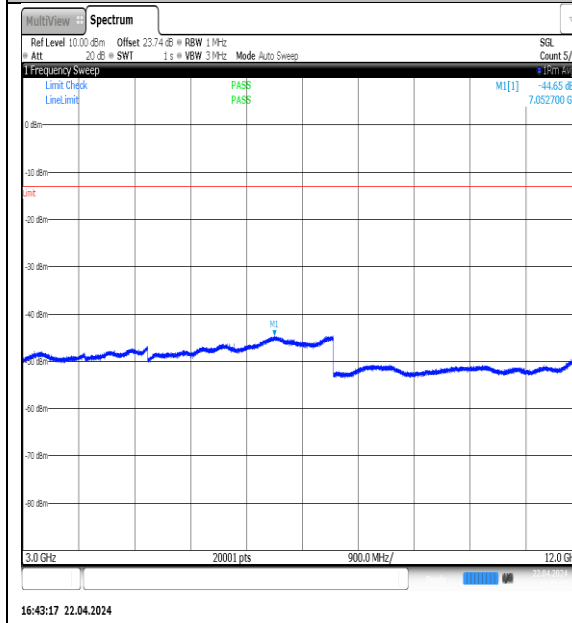

NTNV-N5-PC3-15-15-L-DFT-QPSK-
Edge_1RB_Left-0.009-0.15-Ant1-PASS

NTNV-N5-PC3-15-15-L-DFT-QPSK-
Edge_1RB_Left-0.15-30-Ant1-PASS

NTNV-N5-PC3-15-15-L-DFT-QPSK-
Edge_1RB_Left-30-1000-Ant1-PASS

NTNV-N5-PC3-15-15-L-DFT-QPSK-
Edge_1RB_Left-1000-3000-Ant1-PASS

NTN-N5-PC3-15-15-L-DFT-QPSK-Edge_1RB_Left-3000-12000-Ant1-PASS

NTN-N5-PC3-15-15-L-DFT-QPSK-Edge_1RB_Left-12000-20000-Ant1-PASS

NTN-N5-PC3-15-15-M-DFT-QPSK-Edge_1RB_Left-0.009-0.15-Ant1-PASS

NTN-N5-PC3-15-15-M-DFT-QPSK-Edge_1RB_Left-0.15-30-Ant1-PASS

NTNV-N5-PC3-15-15-M-DFT-QPSK-Edge_1RB_Left-30-1000-Ant1-PASS

NTNV-N5-PC3-15-15-M-DFT-QPSK-Edge_1RB_Left-1000-3000-Ant1-PASS

NTNV-N5-PC3-15-15-M-DFT-QPSK-Edge_1RB_Left-3000-12000-Ant1-PASS

NTNV-N5-PC3-15-15-M-DFT-QPSK-Edge_1RB_Left-12000-20000-Ant1-PASS