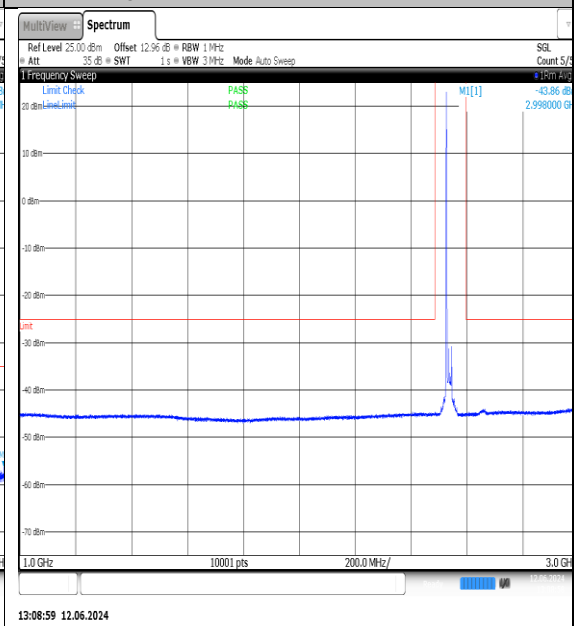

NTNV-N7-PC3-15-20-L-DFT-QPSK-Edge_1RB_Left-30-1000-Ant1-PASS

NTNV-N7-PC3-15-20-L-DFT-QPSK-Edge_1RB_Left-1000-3000-Ant1-PASS

NTNV-N7-PC3-15-20-L-DFT-QPSK-Edge_1RB_Left-3000-12000-Ant1-PASS

NTNV-N7-PC3-15-20-L-DFT-QPSK-Edge_1RB_Left-12000-20000-Ant1-PASS

NTVN-N7-PC3-15-20-M-DFT-QPSK-Edge_1RB_Left-0.009-0.15-Ant1-PASS

NTVN-N7-PC3-15-20-M-DFT-QPSK-Edge_1RB_Left-0.15-30-Ant1-PASS

NTVN-N7-PC3-15-20-M-DFT-QPSK-Edge_1RB_Left-30-1000-Ant1-PASS

NTVN-N7-PC3-15-20-M-DFT-QPSK-Edge_1RB_Left-1000-3000-Ant1-PASS