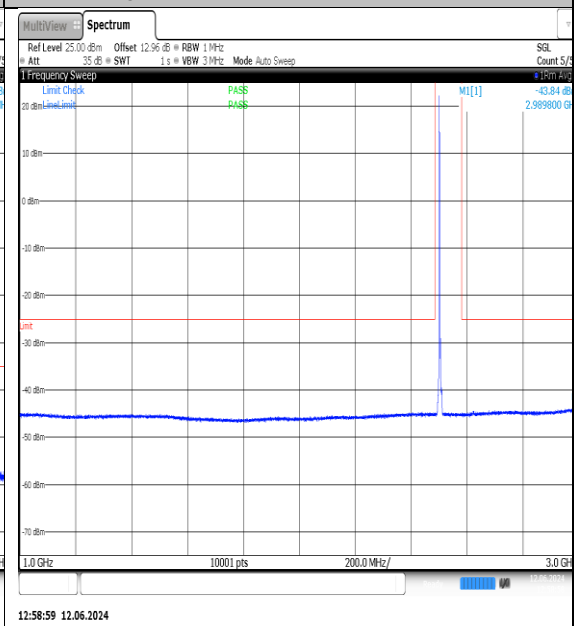

NTNV-N7-PC3-15-5-L-DFT-QPSK-
Edge_1RB_Left-0.15-30-Ant1-PASS

NTNV-N7-PC3-15-5-L-DFT-QPSK-
Edge_1RB_Left-1000-3000-Ant1-PASS