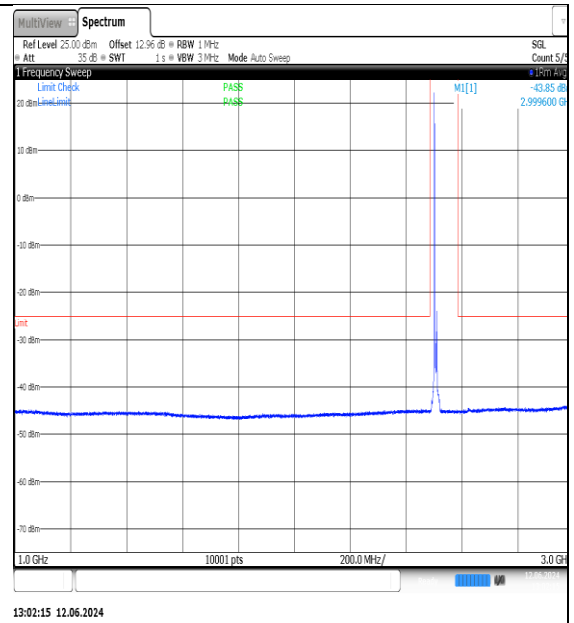

NTNV-N7-PC3-15-10-L-DFT-QPSK-Edge_1RB_Left-0.15-30-Ant1-PASS

NTNV-N7-PC3-15-10-L-DFT-QPSK-Edge_1RB_Left-1000-3000-Ant1-PASS