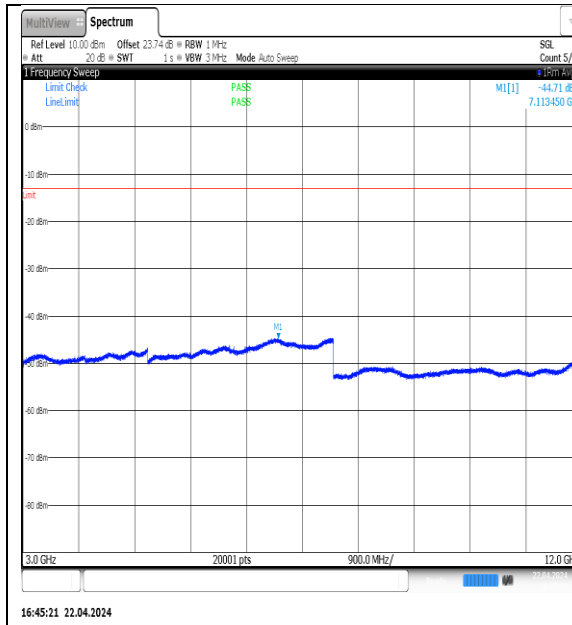

NTNV-N5-PC3-15-15-H-DFT-QPSK-
Edge_1RB_Left-0.009-0.15-Ant1-PASS

NTNV-N5-PC3-15-15-H-DFT-QPSK-
Edge_1RB_Left-0.15-30-Ant1-PASS

NTNV-N5-PC3-15-15-H-DFT-QPSK-
Edge_1RB_Left-30-1000-Ant1-PASS

NTNV-N5-PC3-15-15-H-DFT-QPSK-
Edge_1RB_Left-1000-3000-Ant1-PASS

NTNV-N5-PC3-15-15-H-DFT-QPSK-Edge_1RB_Left-3000-12000-Ant1-PASS

NTNV-N5-PC3-15-15-H-DFT-QPSK-Edge_1RB_Left-12000-20000-Ant1-PASS

NTNV-N5-PC3-15-20-L-DFT-QPSK-Edge_1RB_Left-0.009-0.15-Ant1-PASS

NTNV-N5-PC3-15-20-L-DFT-QPSK-Edge_1RB_Left-0.15-30-Ant1-PASS