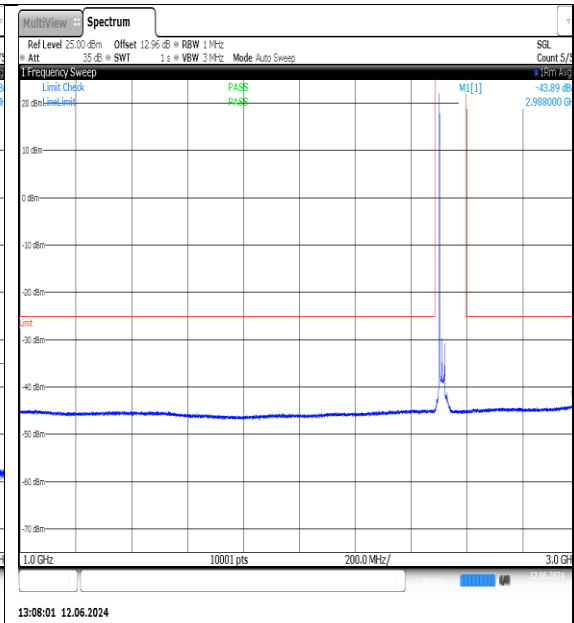

NTN-N7-PC3-15-20-L-DFT-QPSK-Edge_1RB_Left-0.15-30-Ant1-PASS

NTNV-N7-PC3-15-20-L-DFT-QPSK-Edge_1RB_Left-1000-3000-Ant1-PASS