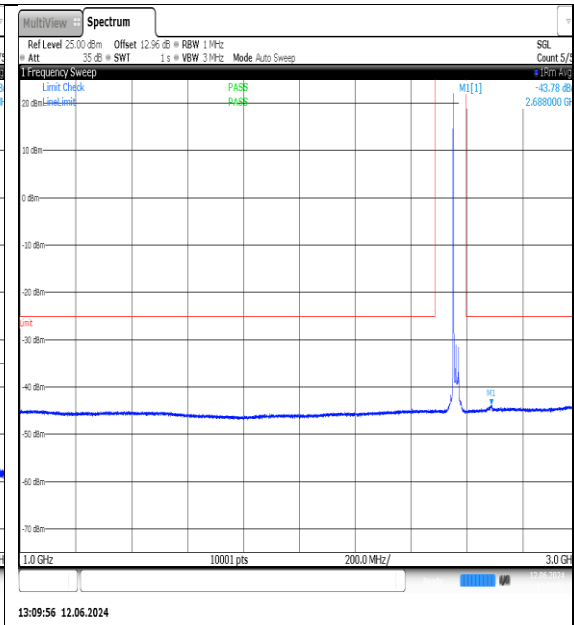

NTNV-N7-PC3-15-20-M-DFT-QPSK-Edge_1RB_Left-3000-12000-Ant1-PASS

NTNV-N7-PC3-15-20-M-DFT-QPSK-Edge_1RB_Left-12000-20000-Ant1-PASS

NTNV-N7-PC3-15-20-H-DFT-QPSK-Edge_1RB_Left-0.009-0.15-Ant1-PASS

NTNV-N7-PC3-15-20-H-DFT-QPSK-Edge_1RB_Left-0.15-30-Ant1-PASS

NTNV-N7-PC3-15-20-H-DFT-QPSK-Edge_1RB_Left-30-1000-Ant1-PASS

NTNV-N7-PC3-15-20-H-DFT-QPSK-Edge_1RB_Left-1000-3000-Ant1-PASS

NTNV-N7-PC3-15-20-H-DFT-QPSK-Edge_1RB_Left-3000-12000-Ant1-PASS

NTNV-N7-PC3-15-20-H-DFT-QPSK-Edge_1RB_Left-12000-20000-Ant1-PASS