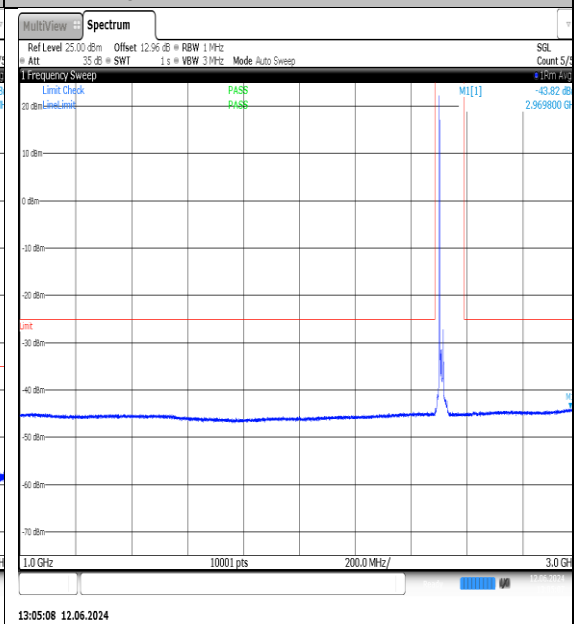

NTNV-N7-PC3-15-15-L-DFT-QPSK-Edge_1RB_Left-0.15-30-Ant1-PASS

NTNV-N7-PC3-15-15-L-DFT-QPSK-Edge_1RB_Left-1000-3000-Ant1-PASS