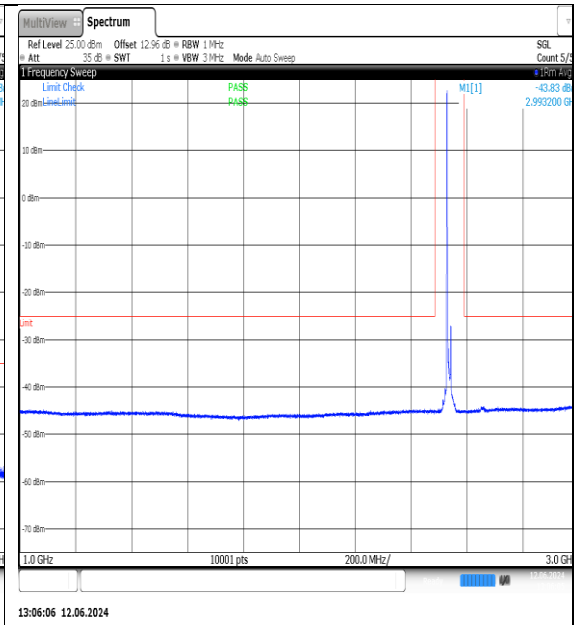

NTNV-N7-PC3-15-15-M-DFT-QPSK-Edge_1RB_Left-0.15-30-Ant1-PASS

NTNV-N7-PC3-15-15-M-DFT-QPSK-Edge_1RB_Left-1000-3000-Ant1-PASS