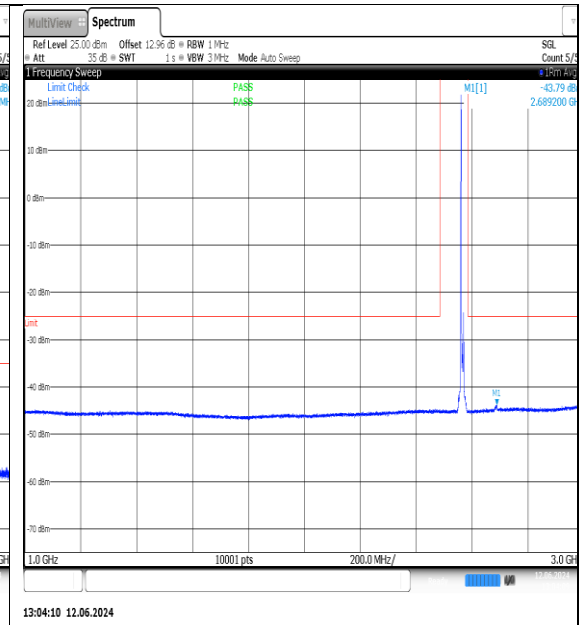

NTVN-N7-PC3-15-10-H-DFT-QPSK-Edge_1RB_Left-0.15-30-Ant1-PASS

NTNV-N7-PC3-15-10-H-DFT-QPSK-Edge_1RB_Left-1000-3000-Ant1-PASS