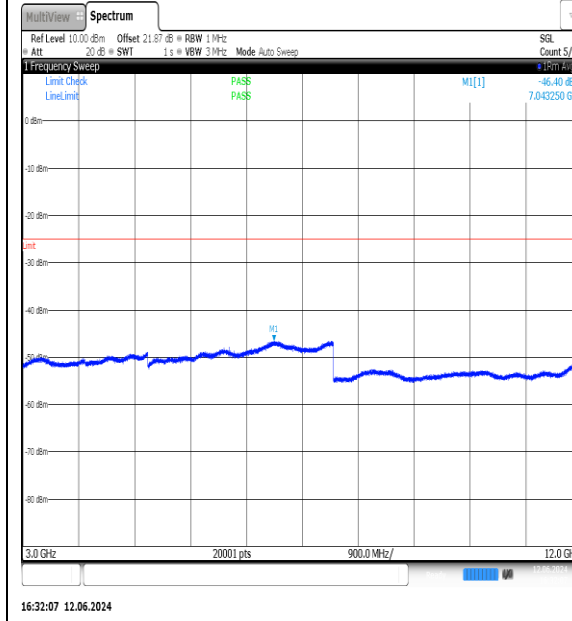

NTNV-N7-PC3-15-10-L-DFT-QPSK-Edge_1RB_Left-30-1000-Ant1-PASS

NTNV-N7-PC3-15-10-L-DFT-QPSK-Edge_1RB_Left-3000-12000-Ant1-PASS