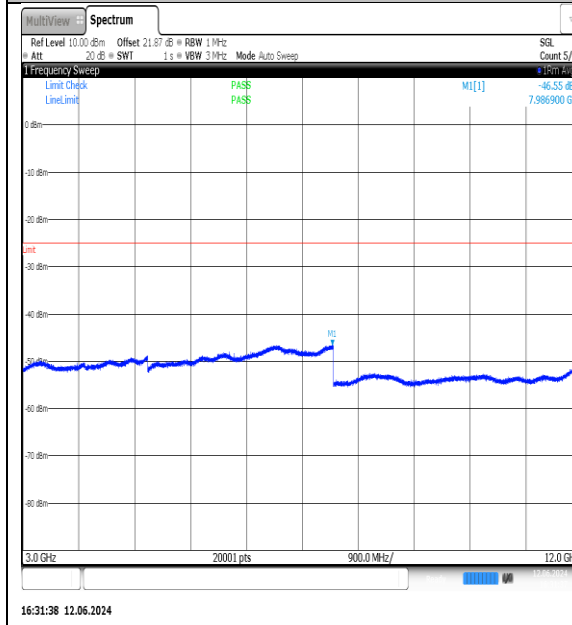

NTN-N7-PC3-15-5-L-DFT-QPSK-Edge_1RB_Left-3000-12000-Ant1-PASS

NTN-N7-PC3-15-5-L-DFT-QPSK-Edge_1RB_Left-12000-20000-Ant1-PASS

NTN-N7-PC3-15-5-M-DFT-QPSK-Edge_1RB_Left-0.009-0.15-Ant1-PASS

NTN-N7-PC3-15-5-M-DFT-QPSK-Edge_1RB_Left-0.15-30-Ant1-PASS

NTNV-N7-PC3-15-5-M-DFT-QPSK-Edge_1RB_Left-30-1000-Ant1-PASS

NTNV-N7-PC3-15-5-M-DFT-QPSK-Edge_1RB_Left-1000-3000-Ant1-PASS

NTNV-N7-PC3-15-5-M-DFT-QPSK-Edge_1RB_Left-3000-12000-Ant1-PASS

NTNV-N7-PC3-15-5-M-DFT-QPSK-Edge_1RB_Left-12000-20000-Ant1-PASS