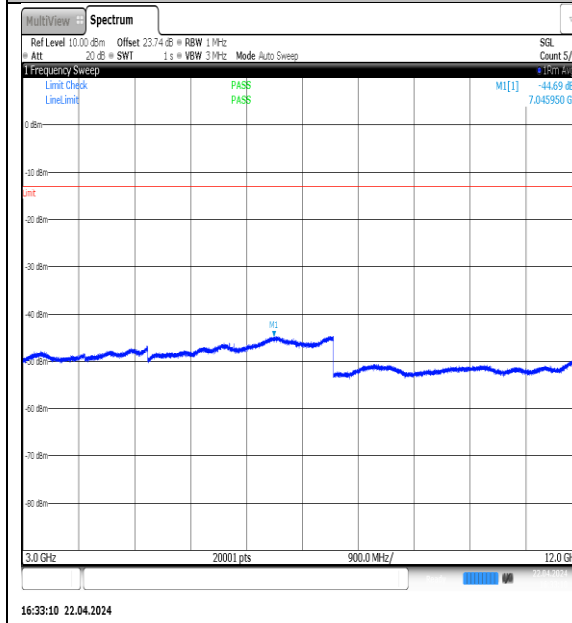

| | | | | | | | | | | |
|---------------|----|-----|----------|---|---------------|-------|-------|--------|-----|------|
| 3700-3980 | | | | | | | | | | |
| N77-3700-3980 | 30 | 100 | DFT-QPSK | M | Edge_1RB_Left | 0.009 | 0.15 | -88.48 | -43 | PASS |
| N77-3700-3980 | 30 | 100 | DFT-QPSK | M | Edge_1RB_Left | 0.15 | 30 | -79.50 | -33 | PASS |
| N77-3700-3980 | 30 | 100 | DFT-QPSK | M | Edge_1RB_Left | 30 | 1000 | -54.66 | -23 | PASS |
| N77-3700-3980 | 30 | 100 | DFT-QPSK | M | Edge_1RB_Left | 1000 | 6000 | -38.35 | -13 | PASS |
| N77-3700-3980 | 30 | 100 | DFT-QPSK | M | Edge_1RB_Left | 6000 | 26000 | -30.60 | -13 | PASS |
| N77-3700-3980 | 30 | 100 | DFT-QPSK | M | Edge_1RB_Left | 26000 | 40000 | -40.21 | -13 | PASS |
| N77-3700-3980 | 30 | 100 | DFT-QPSK | H | Edge_1RB_Left | 0.009 | 0.15 | -89.29 | -43 | PASS |
| N77-3700-3980 | 30 | 100 | DFT-QPSK | H | Edge_1RB_Left | 0.15 | 30 | -79.55 | -33 | PASS |
| N77-3700-3980 | 30 | 100 | DFT-QPSK | H | Edge_1RB_Left | 30 | 1000 | -54.70 | -23 | PASS |
| N77-3700-3980 | 30 | 100 | DFT-QPSK | H | Edge_1RB_Left | 1000 | 6000 | -37.73 | -13 | PASS |
| N77-3700-3980 | 30 | 100 | DFT-QPSK | H | Edge_1RB_Left | 6000 | 26000 | -30.66 | -13 | PASS |
| N77-3700-3980 | 30 | 100 | DFT-QPSK | H | Edge_1RB_Left | 26000 | 40000 | -40.39 | -13 | PASS |

Test Graphs

NTNV-N5-PC3-15-5-L-DFT-QPSK-Edge_1RB_Left-3000-12000-Ant1-PASS

NTNV-N5-PC3-15-5-L-DFT-QPSK-Edge_1RB_Left-12000-20000-Ant1-PASS

NTNV-N5-PC3-15-5-M-DFT-QPSK-Edge_1RB_Left-0.009-0.15-Ant1-PASS

NTNV-N5-PC3-15-5-M-DFT-QPSK-Edge_1RB_Left-0.15-30-Ant1-PASS

NTNV-N5-PC3-15-5-M-DFT-QPSK-
Edge_1RB_Left-30-1000-Ant1-PASS

NTNV-N5-PC3-15-5-M-DFT-QPSK-
Edge_1RB_Left-1000-3000-Ant1-PASS

NTNV-N5-PC3-15-5-M-DFT-QPSK-
Edge_1RB_Left-3000-12000-Ant1-PASS

NTNV-N5-PC3-15-5-M-DFT-QPSK-
Edge_1RB_Left-12000-20000-Ant1-PASS