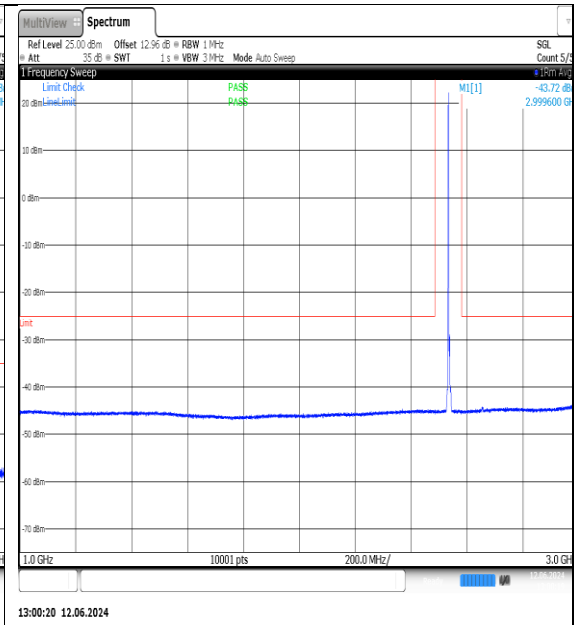

NTN-N7-PC3-15-5-M-DFT-QPSK-Edge_1RB_Left-0.15-30-Ant1-PASS

NTNV-N7-PC3-15-5-M-DFT-QPSK-Edge_1RB_Left-1000-3000-Ant1-PASS