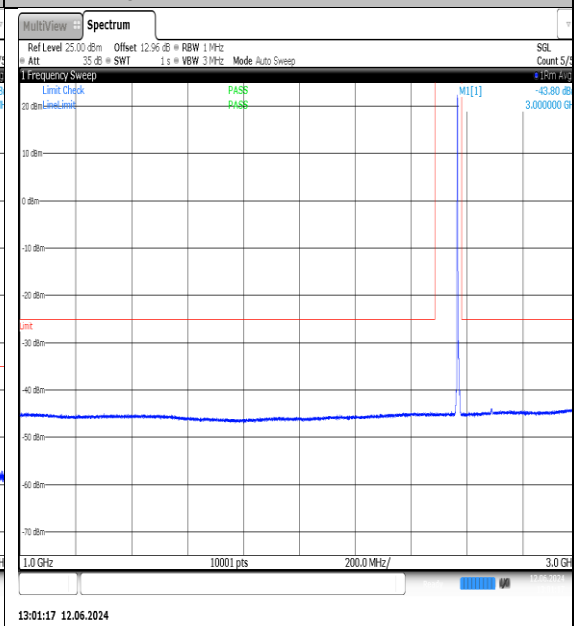

NTNV-N7-PC3-15-5-H-DFT-QPSK-
Edge_1RB_Left-0.15-30-Ant1-PASS

NTNV-N7-PC3-15-5-H-DFT-QPSK-
Edge_1RB_Left-1000-3000-Ant1-PASS