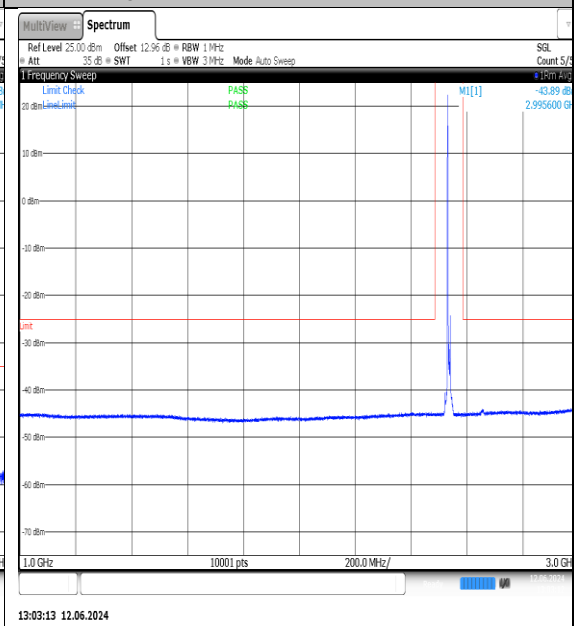

NTNV-N7-PC3-15-10-L-DFT-QPSK-Edge_1RB_Left-30-1000-Ant1-PASS

NTNV-N7-PC3-15-10-L-DFT-QPSK-Edge_1RB_Left-1000-3000-Ant1-PASS

NTNV-N7-PC3-15-10-L-DFT-QPSK-Edge_1RB_Left-3000-12000-Ant1-PASS

NTNV-N7-PC3-15-10-L-DFT-QPSK-Edge_1RB_Left-12000-20000-Ant1-PASS

NTVN-N7-PC3-15-10-M-DFT-QPSK-Edge_1RB_Left-0.009-0.15-Ant1-PASS

NTVN-N7-PC3-15-10-M-DFT-QPSK-Edge_1RB_Left-0.15-30-Ant1-PASS

NTVN-N7-PC3-15-10-M-DFT-QPSK-Edge_1RB_Left-30-1000-Ant1-PASS

NTVN-N7-PC3-15-10-M-DFT-QPSK-Edge_1RB_Left-1000-3000-Ant1-PASS