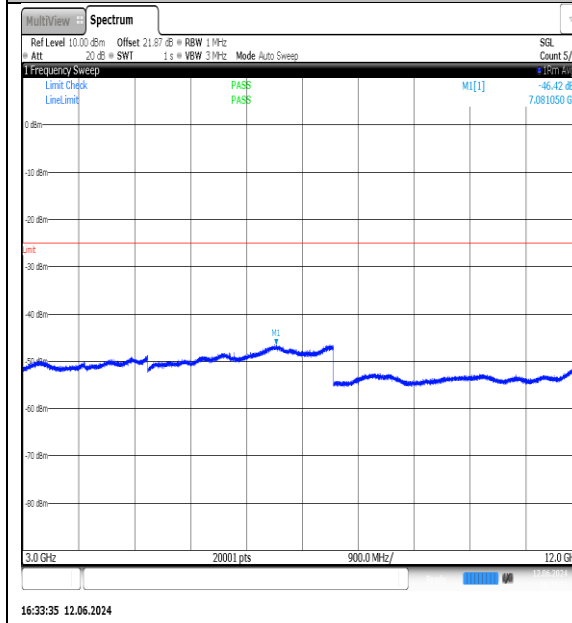

NTN-N7-PC3-15-15-H-DFT-QPSK-Edge_1RB_Left-3000-12000-Ant1-PASS

NTN-N7-PC3-15-15-H-DFT-QPSK-Edge_1RB_Left-12000-20000-Ant1-PASS

NTN-N7-PC3-15-20-L-DFT-QPSK-Edge_1RB_Left-0.009-0.15-Ant1-PASS

NTN-N7-PC3-15-20-L-DFT-QPSK-Edge_1RB_Left-0.15-30-Ant1-PASS

NTNV-N7-PC3-15-20-L-DFT-QPSK-Edge_1RB_Left-30-1000-Ant1-PASS

NTNV-N7-PC3-15-20-L-DFT-QPSK-Edge_1RB_Left-1000-3000-Ant1-PASS

NTNV-N7-PC3-15-20-L-DFT-QPSK-Edge_1RB_Left-3000-12000-Ant1-PASS

NTNV-N7-PC3-15-20-L-DFT-QPSK-Edge_1RB_Left-12000-20000-Ant1-PASS