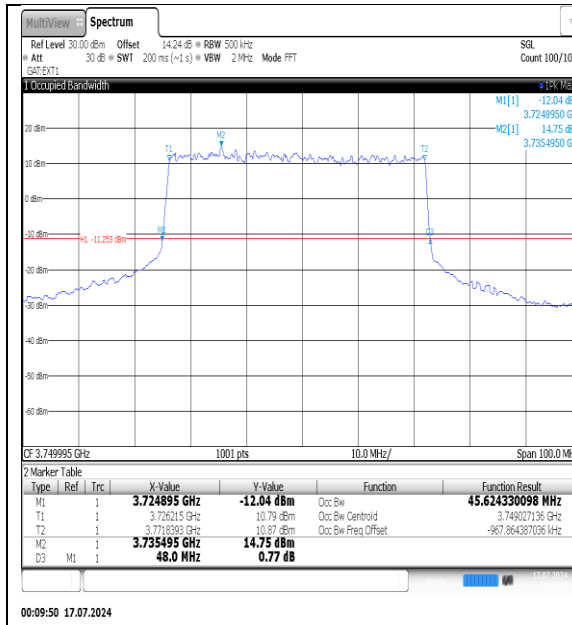

NTNV-N78-3700-3800-PC3-30-50-M-DFT-
P12BPSK-Outer_Full-Ant1-PASS

NTNV-N78-3700-3800-PC3-30-50-M-DFT-QPSK-
Outer_Full-Ant1-PASS

NTNV-N78-3700-3800-PC3-30-50-M-DFT-
16QAM-Outer_Full-Ant1-PASS

NTNV-N78-3700-3800-PC3-30-60-M-DFT-
P12BPSK-Outer_Full-Ant1-PASS