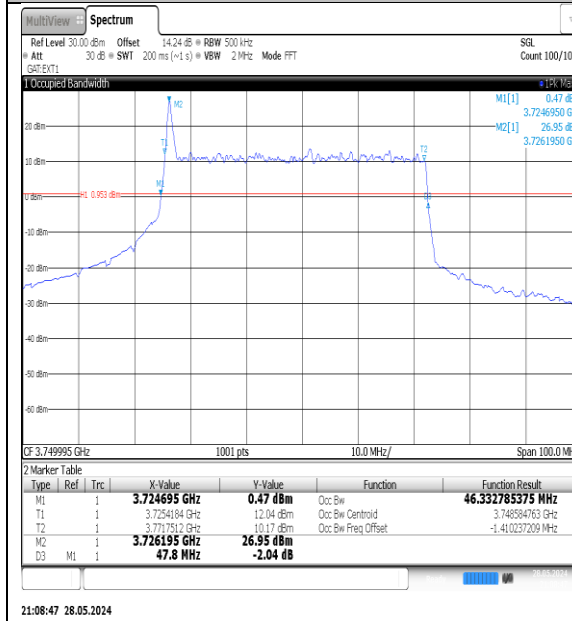

NTNV-N78-3700-3800-PC3-30-50-M-DFT-
P12BPSK-Outer_Full-Ant1-PASS

NTNV-N78-3700-3800-PC3-30-50-M-DFT-QPSK-
Outer_Full-Ant1-PASS