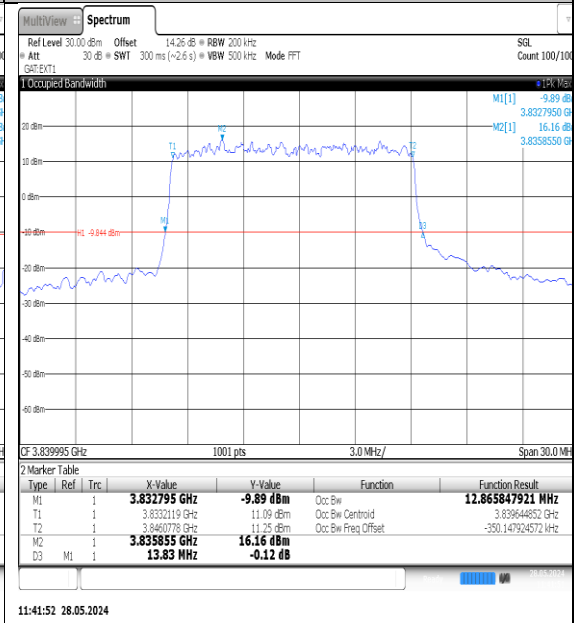

NTNV-N77-3700-3980-PC3-30-10-M-DFT-
PI2BPSK-Outer_Full-Ant1-PASS

NTNV-N77-3700-3980-PC3-30-10-M-DFT-QPSK-
Outer_Full-Ant1-PASS

NTNV-N77-3700-3980-PC3-30-10-M-DFT-16QAM-Outer_Full-Ant1-PASS

NTNV-N77-3700-3980-PC3-30-15-M-DFT-PI2BPSK-Outer_Full-Ant1-PASS