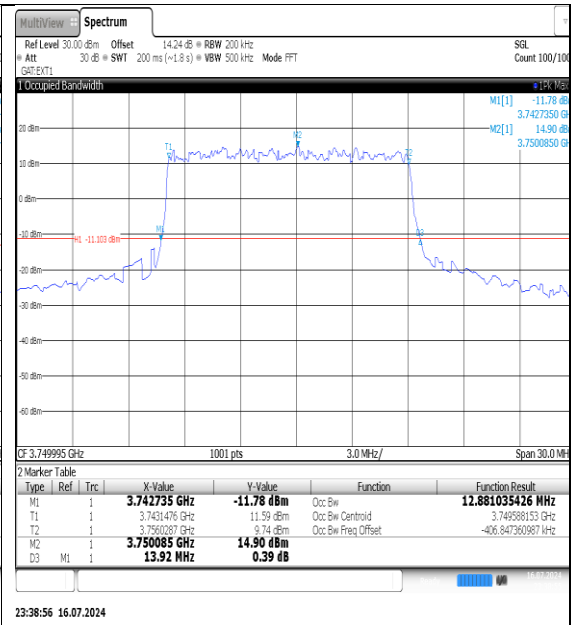

NTNV-N78-3700-3800-PC3-30-10-M-DFT-QPSK-
Outer_Full-Ant1-PASS