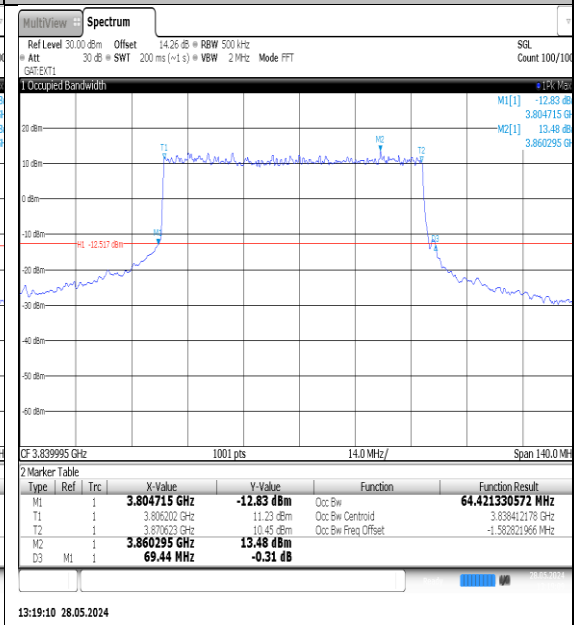

NTNV-N77-3700-3980-PC3-30-50-M-DFT-16QAM-Outer_Full-Ant1-PASS

NTNV-N77-3700-3980-PC3-30-60-M-DFT-PI2BPSK-Outer_Full-Ant1-PASS

NTNV-N77-3700-3980-PC3-30-60-M-DFT-QPSK-Outer_Full-Ant1-PASS

NTNV-N77-3700-3980-PC3-30-60-M-DFT-16QAM-Outer_Full-Ant1-PASS