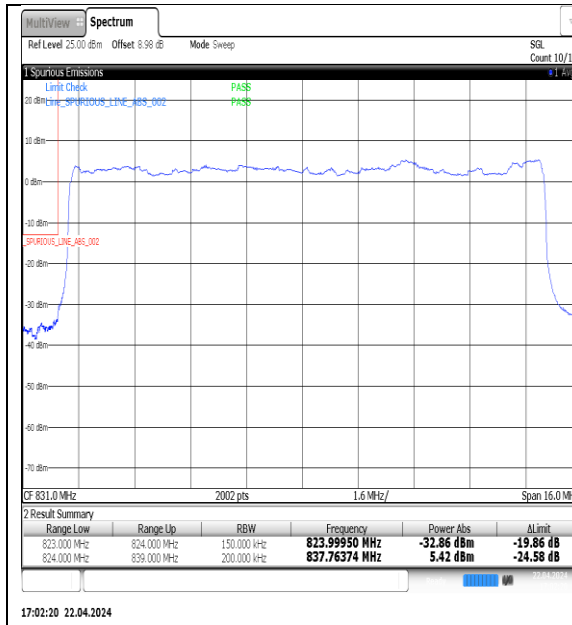

Test Graphs

NTNV-N5-PC3-15-10-L-DFT-QPSK-Outter_Full-Ant1-PASS

NTNV-N5-PC3-15-10-L-DFT-QPSK-Edge_1RB_Left-Ant1-PASS

NTNV-N5-PC3-15-10-H-DFT-QPSK-Outter_Full-Ant1-PASS

NTNV-N5-PC3-15-10-H-DFT-QPSK-Edge_1RB_Right-Ant1-PASS