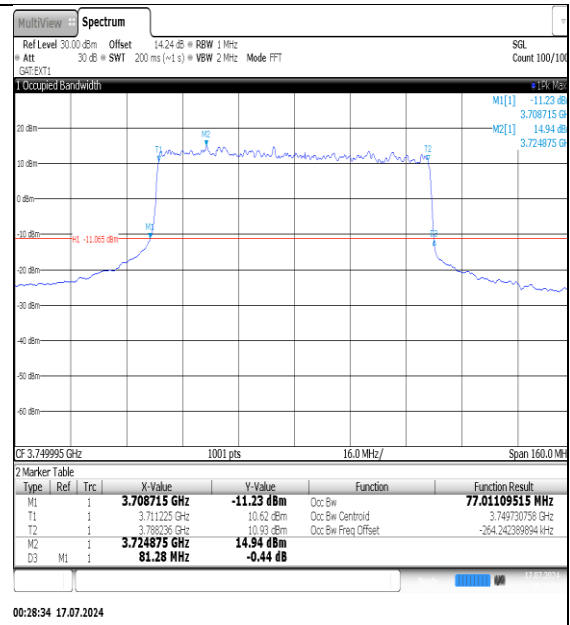

NTNV-N78-3700-3800-PC3-30-70-M-DFT-QPSK-Outer_Full-Ant1-PASS