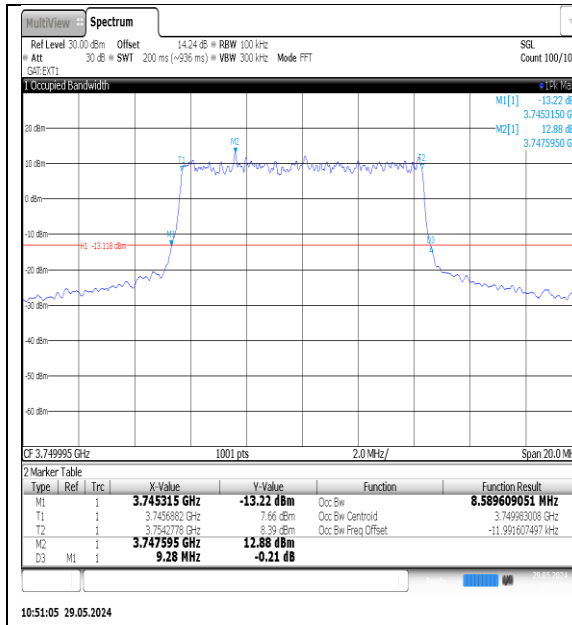

NTNV-N77-3450-3550-PC3-30-100-M-DFT-
QPSK-Outer_Full-Ant1-PASS

NTNV-N77-3450-3550-PC3-30-100-M-DFT-
16QAM-Outer_Full-Ant1-PASS

NTNV-N78-3700-3800-PC3-30-10-M-DFT-
PI2BPSK-Outer_Full-Ant1-PASS

NTNV-N78-3700-3800-PC3-30-10-M-DFT-QPSK-
Outer_Full-Ant1-PASS