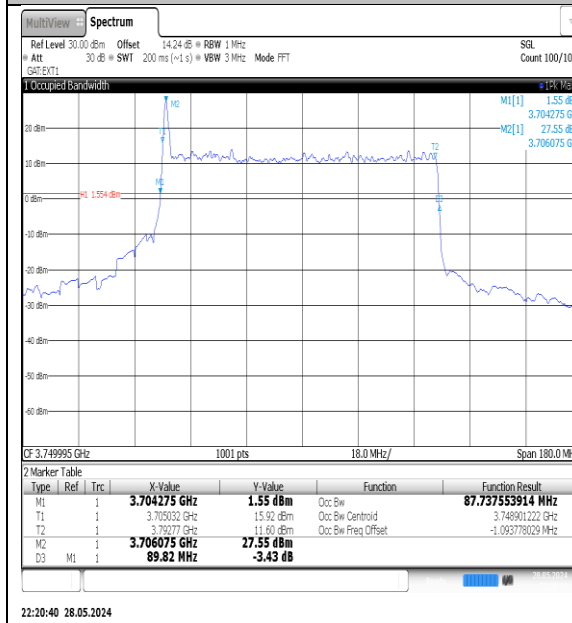

NTNV-N78-3700-3800-PC3-30-80-M-DFT-QPSK-Outer_Full-Ant1-PASS

NTNV-N78-3700-3800-PC3-30-80-M-DFT-16QAM-Outer_Full-Ant1-PASS

NTNV-N78-3700-3800-PC3-30-90-M-DFT-Pi2BPSK-Outer_Full-Ant1-PASS

NTNV-N78-3700-3800-PC3-30-90-M-DFT-QPSK-Outer_Full-Ant1-PASS