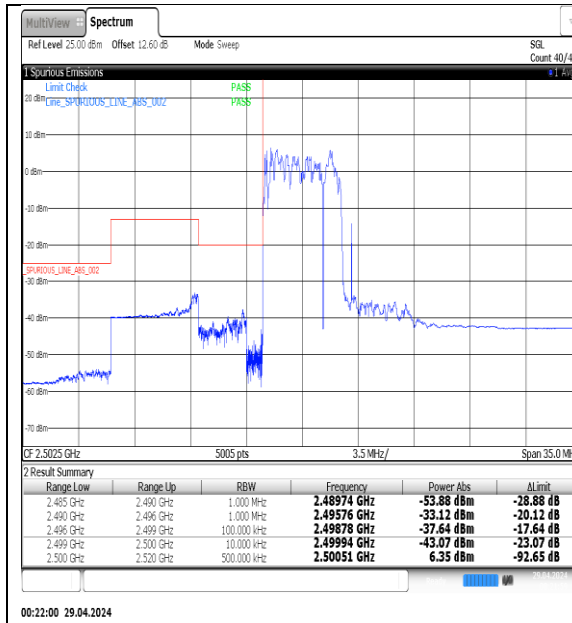

NTNV-N5-PC3-15-20-L-DFT-QPSK-Outter_Full-Ant1-PASS

NTNV-N5-PC3-15-20-L-DFT-QPSK-Edge_1RB_Left-Ant1-PASS

NTNV-N5-PC3-15-20-H-DFT-QPSK-Outter_Full-Ant1-PASS

NTNV-N5-PC3-15-20-H-DFT-QPSK-Edge_1RB_Right-Ant1-PASS