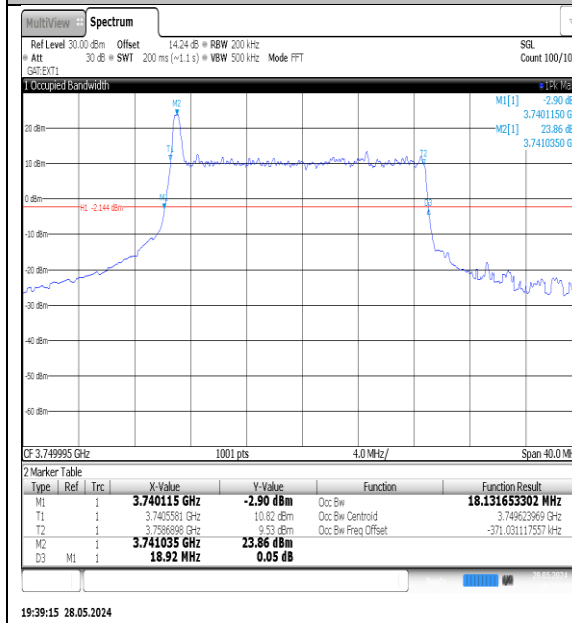

NTNV-N78-3700-3800-PC3-30-20-M-DFT-
Pi2BPSK-Outer_Full-Ant1-PASS