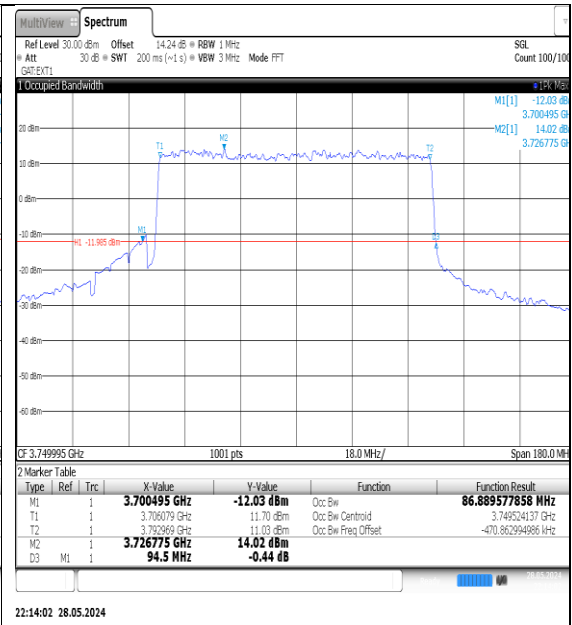

NTNV-N78-3700-3800-PC3-30-80-M-DFT-16QAM-Outer_Full-Ant1-PASS