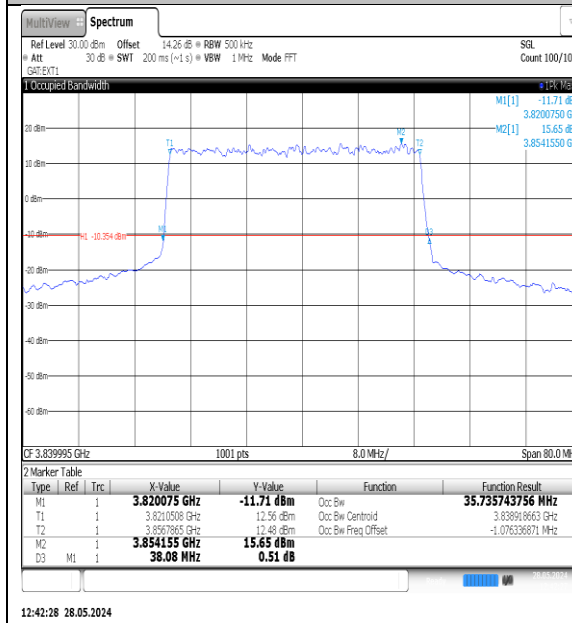

NTVN-N77-3700-3980-PC3-30-30-M-DFT-PI2BPSK-Outer_Full-Ant1-PASS

NTVN-N77-3700-3980-PC3-30-30-M-DFT-QPSK-Outer_Full-Ant1-PASS

NTNV-N77-3700-3980-PC3-30-30-M-DFT-16QAM-Outer_Full-Ant1-PASS

NTNV-N77-3700-3980-PC3-30-40-M-DFT-PI2BPSK-Outer_Full-Ant1-PASS