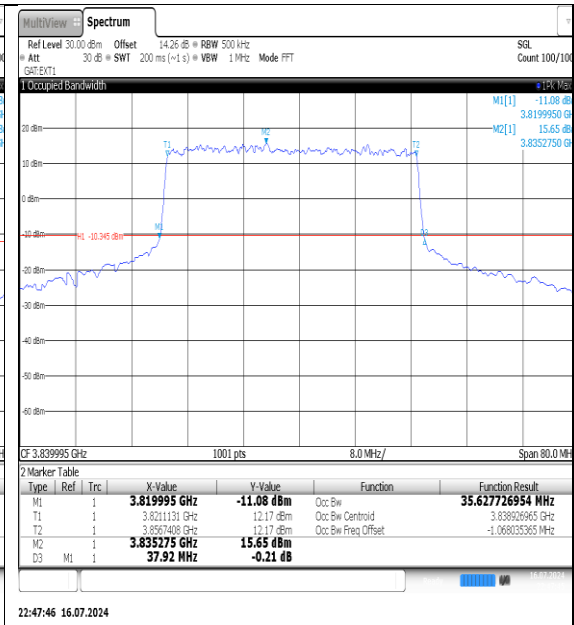

NTVN-N77-3700-3980-PC3-30-30-M-DFT-QPSK-Outer_Full-Ant1-PASS