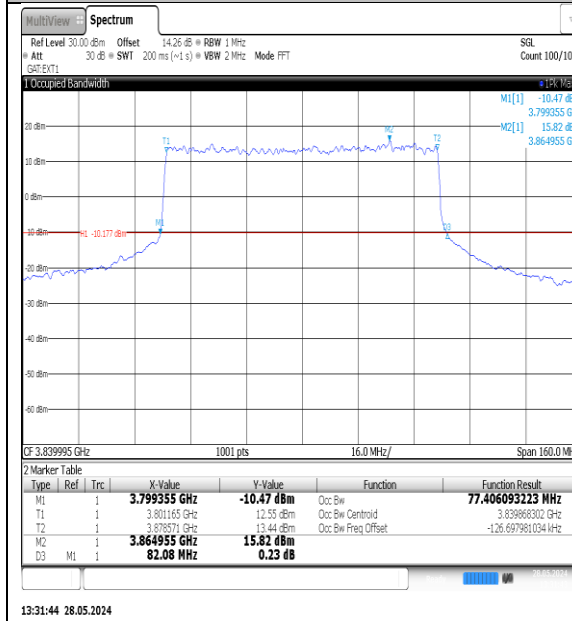

NTNV-N77-3700-3980-PC3-30-70-M-DFT-PI2BPSK-Outer_Full-Ant1-PASS

NTNV-N77-3700-3980-PC3-30-70-M-DFT-QPSK-Outer_Full-Ant1-PASS

NTNV-N77-3700-3980-PC3-30-70-M-DFT-16QAM-Outter_Full-Ant1-PASS

NTNV-N77-3700-3980-PC3-30-80-M-DFT-PI2BPSK-Outter_Full-Ant1-PASS