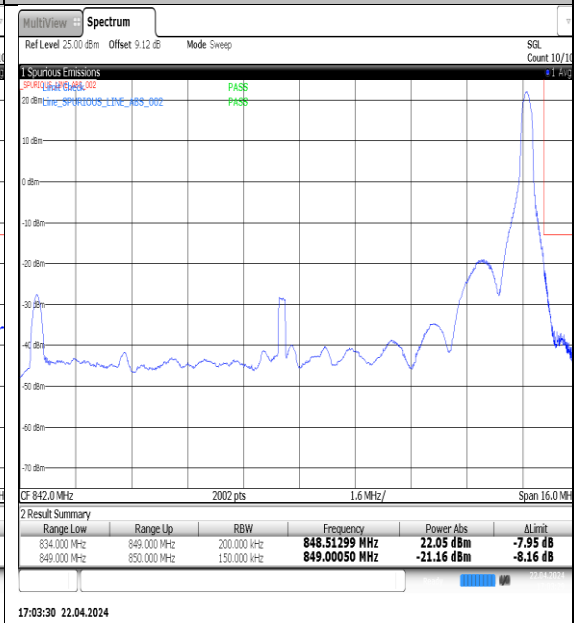

NTNV-N5-PC3-15-15-L-DFT-QPSK-Edge_1RB_Left-Ant1-PASS