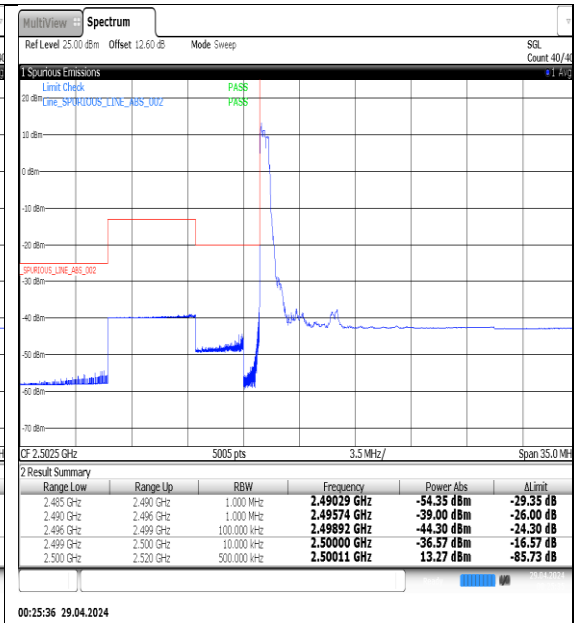

NTNV-N5-PC3-15-20-H-DFT-QPSK-Edge_1RB_Right-Ant1-PASS