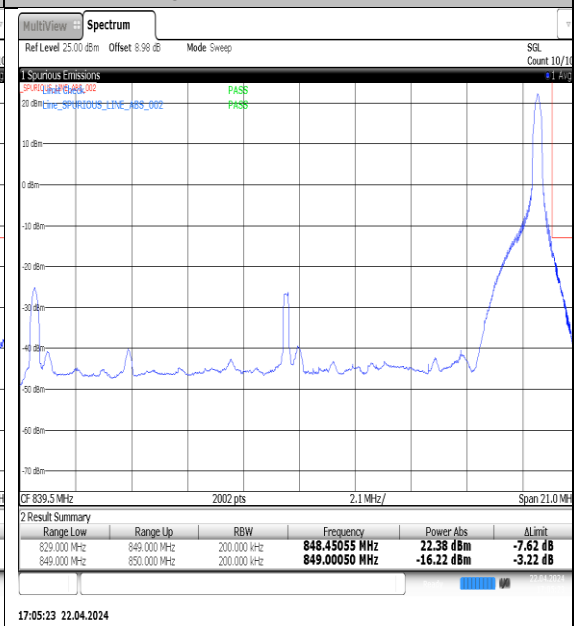

NTNV-N5-PC3-15-20-L-DFT-QPSK-Edge_1RB_Left-Ant1-PASS