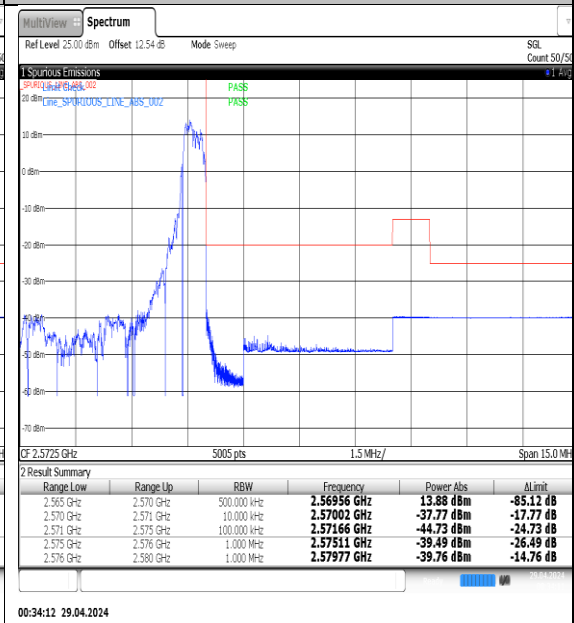

NTNV-N7-PC3-15-5-L-DFT-QPSK-Edge_1RB_Left-Ant1-PASS