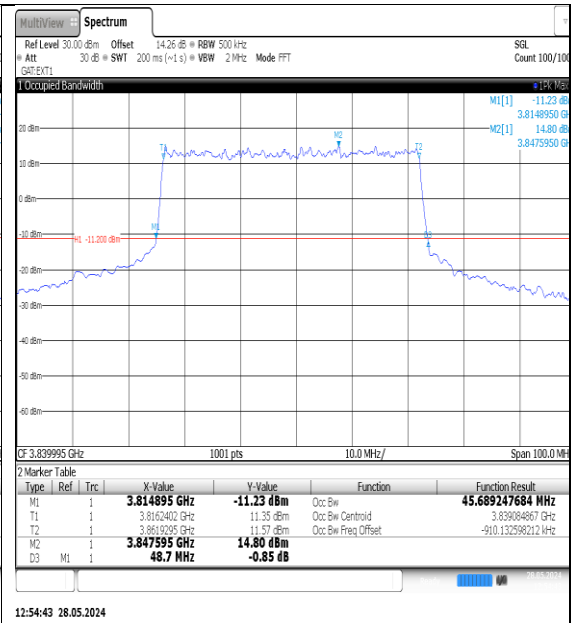

NTNV-N77-3700-3980-PC3-30-40-M-DFT-16QAM-Outer_Full-Ant1-PASS