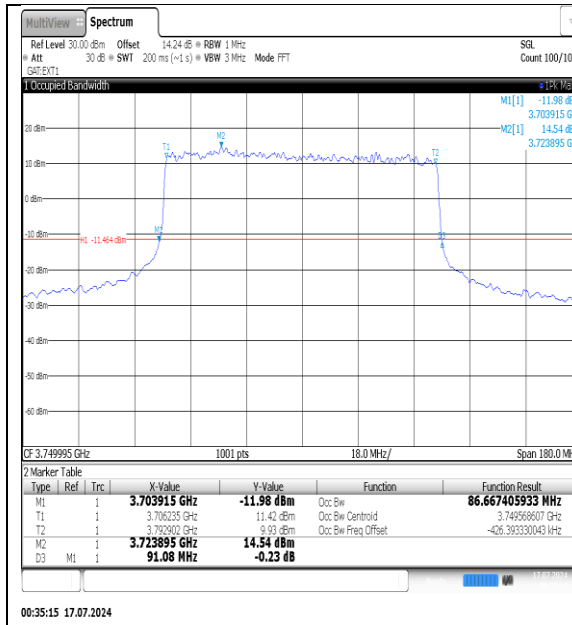

NTNV-N78-3700-3800-PC3-30-80-M-DFT-QPSK-Outer_Full-Ant1-PASS