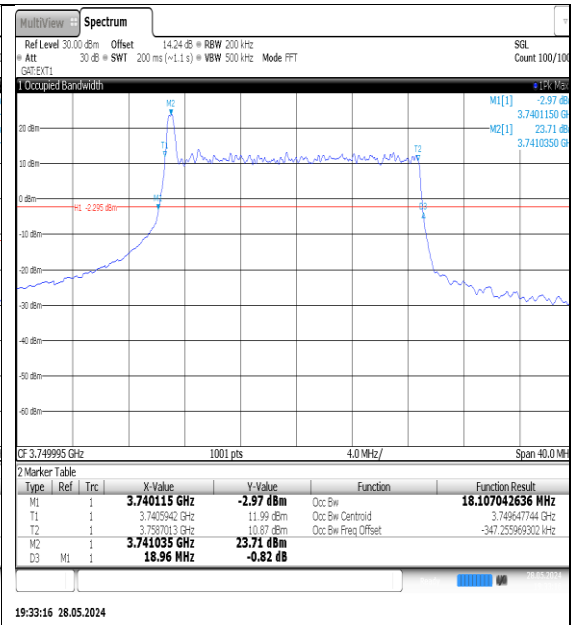

NTNV-N78-3700-3800-PC3-30-15-M-DFT-16QAM-Outer_Full-Ant1-PASS