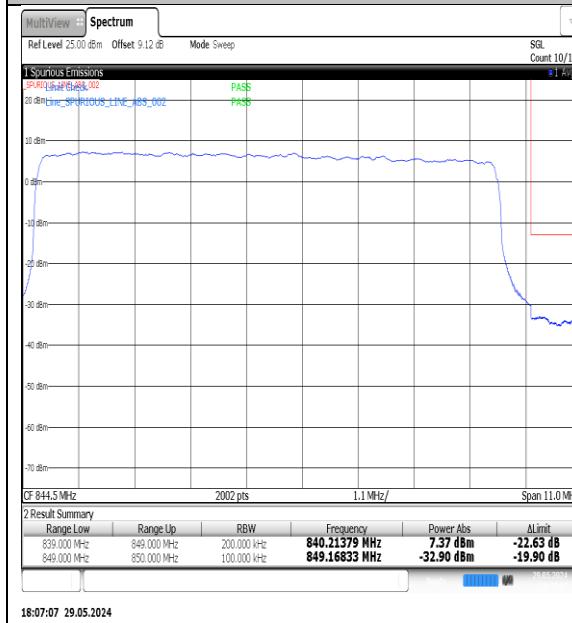

Test Graphs

NTNV-N5-PC3-15-10-L-DFT-QPSK-Outter_Full-Ant1-PASS

NTNV-N5-PC3-15-10-L-DFT-QPSK-Edge_1RB_Left-Ant1-PASS

NTNV-N5-PC3-15-10-H-DFT-QPSK-Outter_Full-Ant1-PASS

NTNV-N5-PC3-15-10-H-DFT-QPSK-Edge_1RB_Right-Ant1-PASS