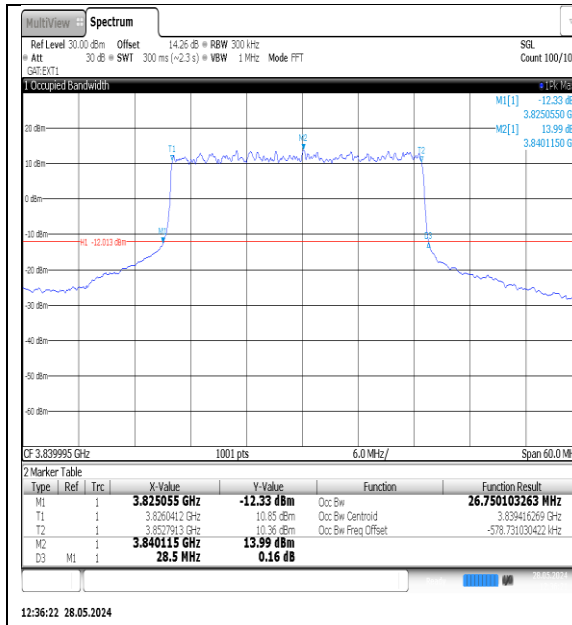

NTVN-N77-3700-3980-PC3-30-30-M-DFT-PI2BPSK-Outer_Full-Ant1-PASS