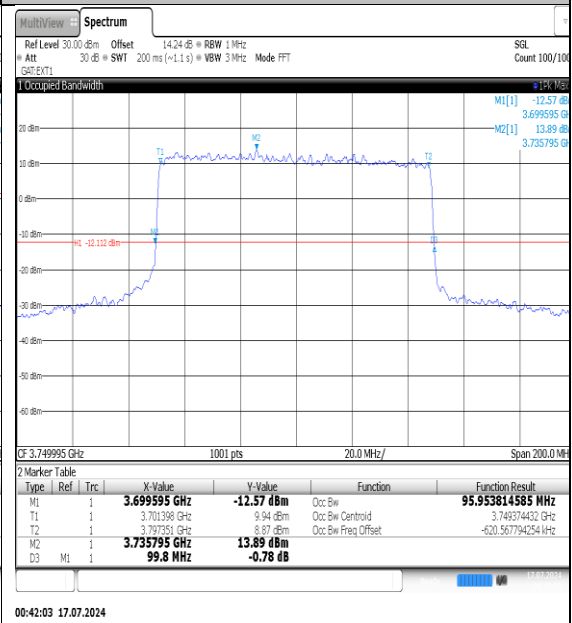

NTNV-N78-3700-3800-PC3-30-90-M-DFT-QPSK-Outer_Full-Ant1-PASS