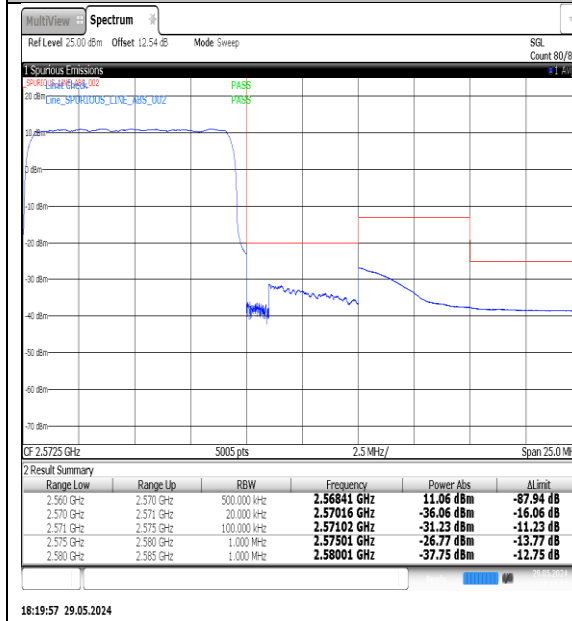

NTNV-N7-PC3-15-10-L-DFT-QPSK-Outter_Full-Ant1-PASS

NTNV-N7-PC3-15-10-H-DFT-QPSK-Outter_Full-Ant1-PASS