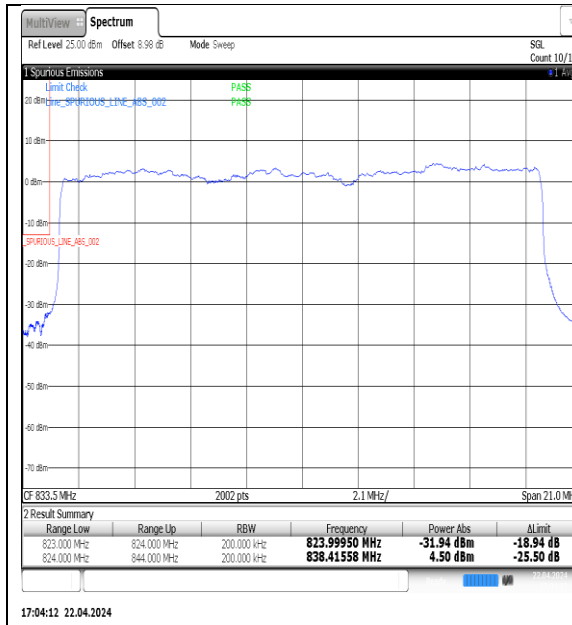

NTNV-N5-PC3-15-15-L-DFT-QPSK-Outer_Full-Ant1-PASS

NTNV-N5-PC3-15-15-L-DFT-QPSK-Edge_1RB_Left-Ant1-PASS

NTNV-N5-PC3-15-15-H-DFT-QPSK-Outer_Full-Ant1-PASS

NTNV-N5-PC3-15-15-H-DFT-QPSK-Edge_1RB_Right-Ant1-PASS