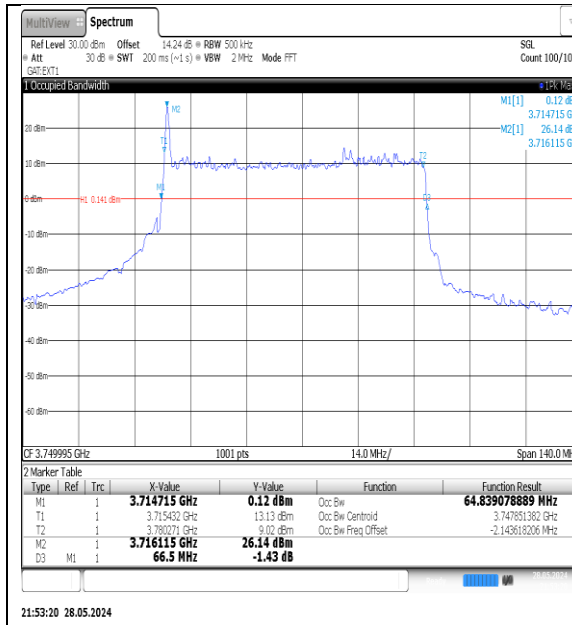

NTNV-N78-3700-3800-PC3-30-70-M-DFT-PI2BPSK-Outer_Full-Ant1-PASS