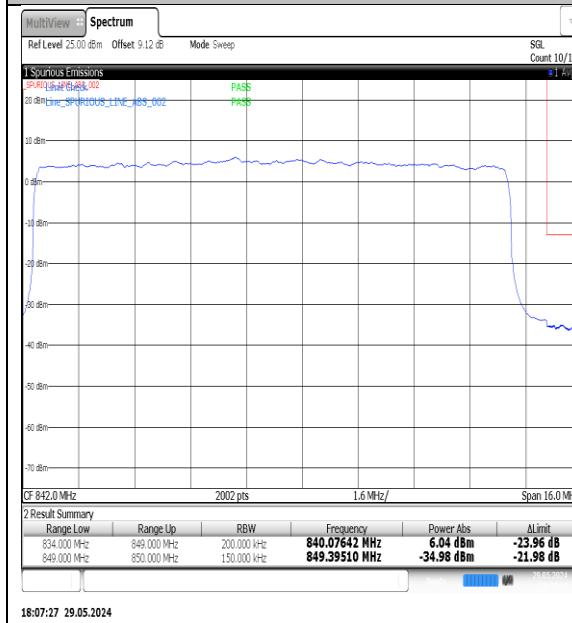

NTNV-N5-PC3-15-15-L-DFT-QPSK-Outer_Full-Ant1-PASS