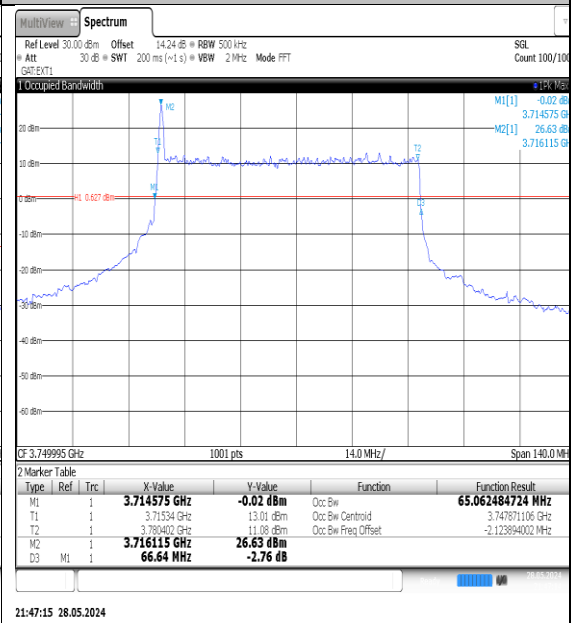

NTNV-N78-3700-3800-PC3-30-60-M-DFT-16QAM-Outer_Full-Ant1-PASS