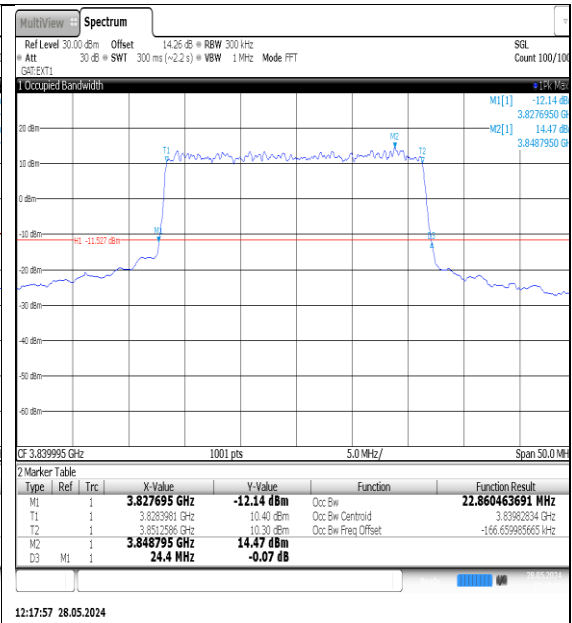

NTNV-N77-3700-3980-PC3-30-25-M-DFT-
P12BPSK-Outer_Full-Ant1-PASS