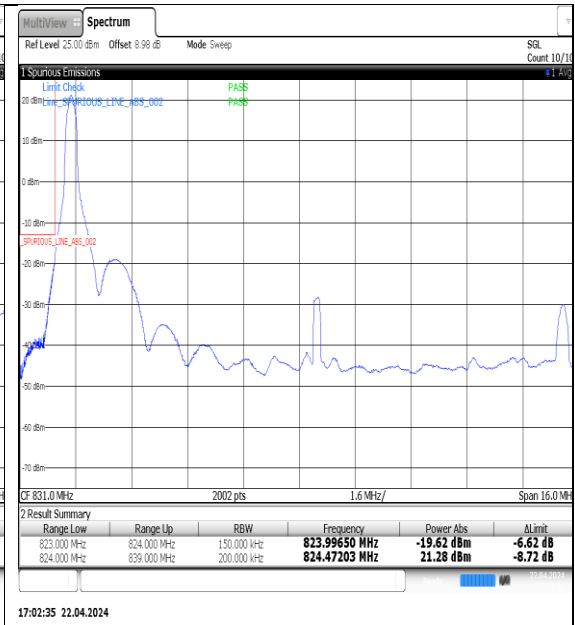

NTNV-N5-PC3-15-10-H-DFT-QPSK-Edge_1RB_Right-Ant1-PASS