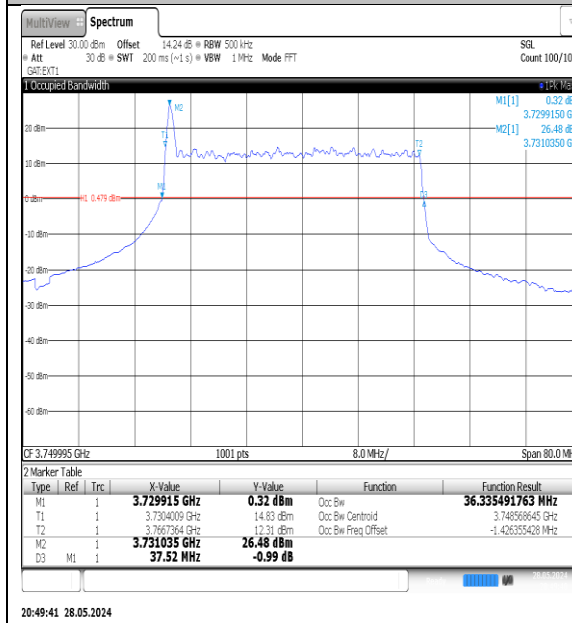

20:49:41 28.05.2024

NTNV-N78-3700-3800-PC3-30-40-M-DFT-QPSK-Outer_Full-Ant1-PASS