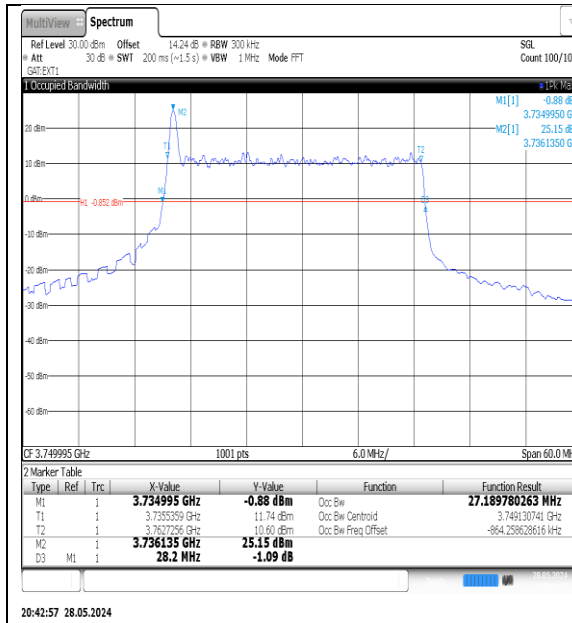

NTNV-N78-3700-3800-PC3-30-30-M-DFT-PI2BPSK-Outer_Full-Ant1-PASS

20:42:57 28.05.2024

NTNV-N78-3700-3800-PC3-30-30-M-DFT-16QAM-Outer_Full-Ant1-PASS