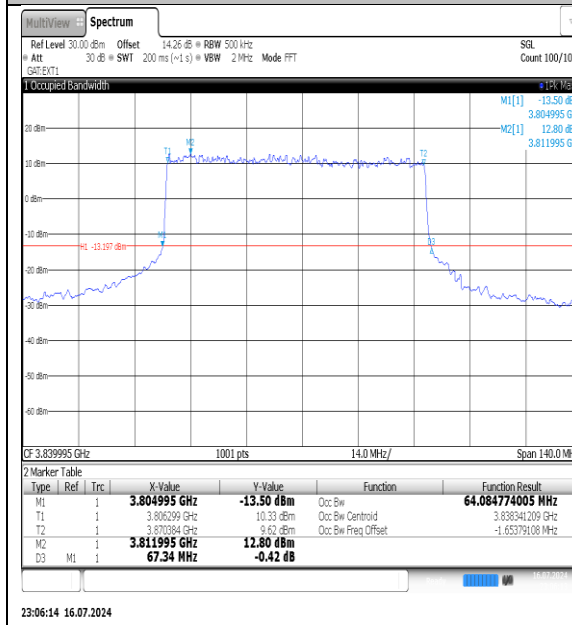

NTNV-N77-3700-3980-PC3-30-50-M-DFT-16QAM-Outer_Full-Ant1-PASS

NTNV-N77-3700-3980-PC3-30-60-M-DFT-PI2BPSK-Outer_Full-Ant1-PASS

NTNV-N77-3700-3980-PC3-30-60-M-DFT-QPSK-Outer_Full-Ant1-PASS

NTNV-N77-3700-3980-PC3-30-60-M-DFT-16QAM-Outer_Full-Ant1-PASS