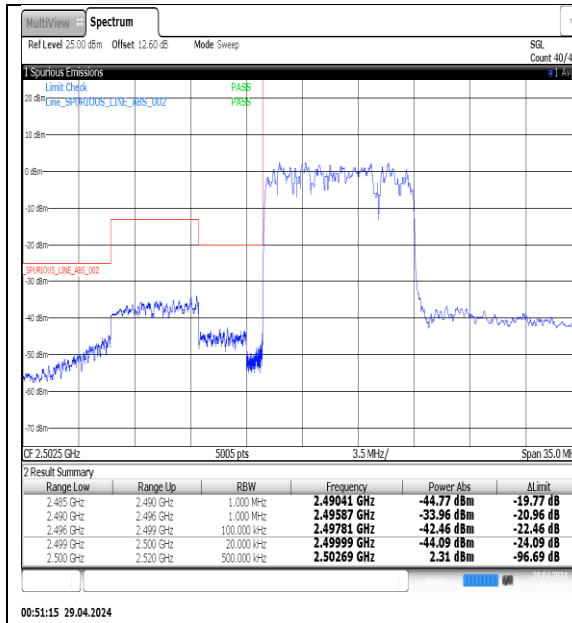

NTNV-N7-PC3-15-5-L-DFT-QPSK-Outer_Full-Ant1-PASS

NTNV-N7-PC3-15-5-L-DFT-QPSK-Edge_1RB_Left-Ant1-PASS

NTNV-N7-PC3-15-5-H-DFT-QPSK-Outer_Full-Ant1-PASS

NTNV-N7-PC3-15-5-H-DFT-QPSK-Edge_1RB_Right-Ant1-PASS

NTNV-N7-PC3-15-10-L-DFT-QPSK-Outter_Full-Ant1-PASS