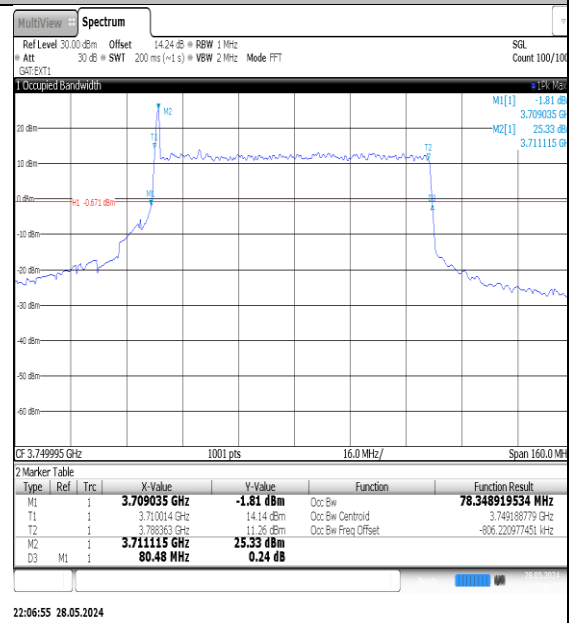

NTNV-N78-3700-3800-PC3-30-80-M-DFT-PI2BPSK-Outer_Full-Ant1-PASS