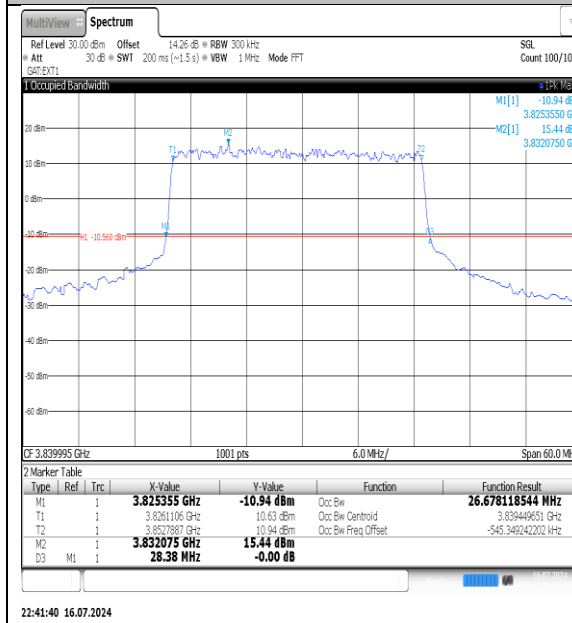

NTNV-N77-3700-3980-PC3-30-20-M-DFT-
16QAM-Outer_Full-Ant1-PASS

NTNV-N77-3700-3980-PC3-30-25-M-DFT-
P12BPSK-Outer_Full-Ant1-PASS

NTVN-N77-3700-3980-PC3-30-25-M-DFT-QPSK-Outer_Full-Ant1-PASS

NTVN-N77-3700-3980-PC3-30-25-M-DFT-16QAM-Outer_Full-Ant1-PASS