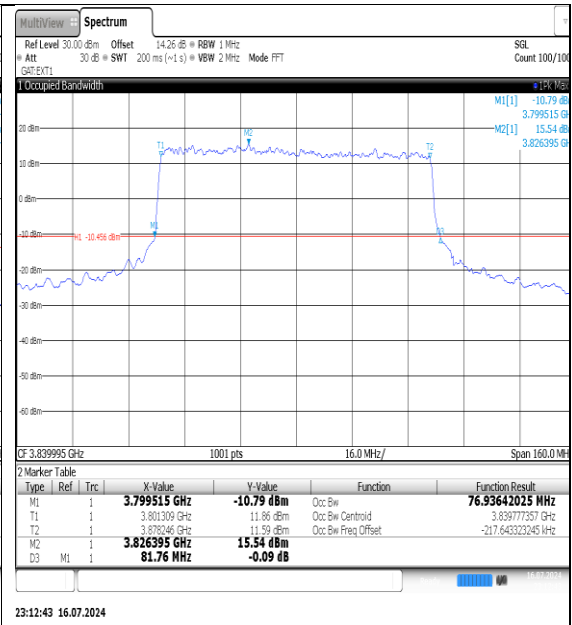

NTNV-N77-3700-3980-PC3-30-70-M-DFT-QPSK-Outer_Full-Ant1-PASS