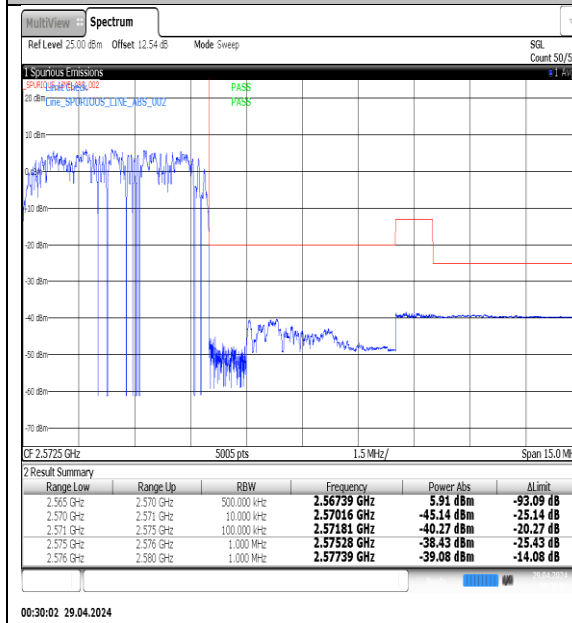

NTNV-N7-PC3-15-5-L-DFT-QPSK-Outer_Full-Ant1-PASS