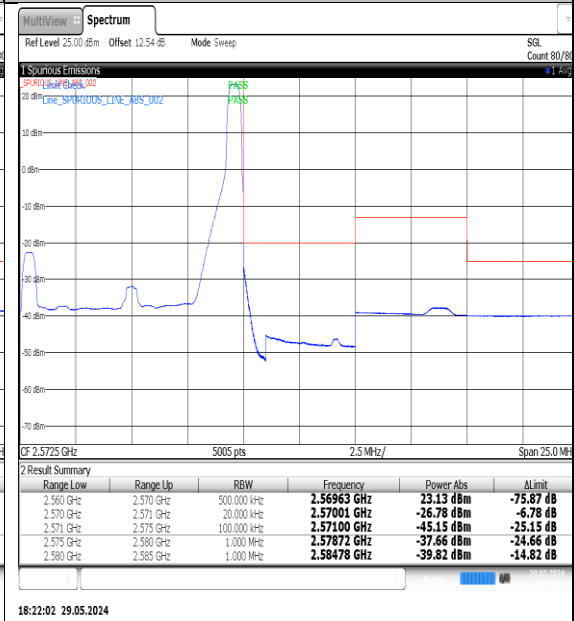

NTNV-N7-PC3-15-10-L-DFT-QPSK-Edge_1RB_Left-Ant1-PASS

NTNV-N7-PC3-15-10-H-DFT-QPSK-Edge_1RB_Right-Ant1-PASS