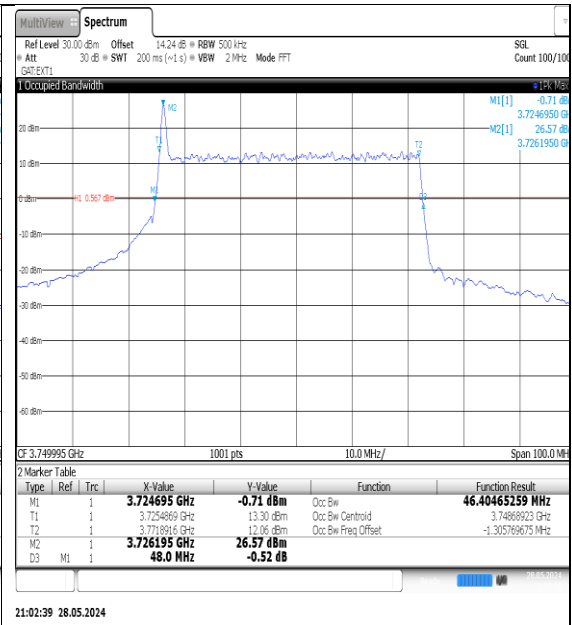

NTNV-N78-3700-3800-PC3-30-50-M-DFT-
P12BPSK-Outer_Full-Ant1-PASS

NTNV-N78-3700-3800-PC3-30-50-M-DFT-QPSK-
Outer_Full-Ant1-PASS

NTNV-N78-3700-3800-PC3-30-50-M-DFT-
16QAM-Outer_Full-Ant1-PASS

NTNV-N78-3700-3800-PC3-30-60-M-DFT-
P12BPSK-Outer_Full-Ant1-PASS