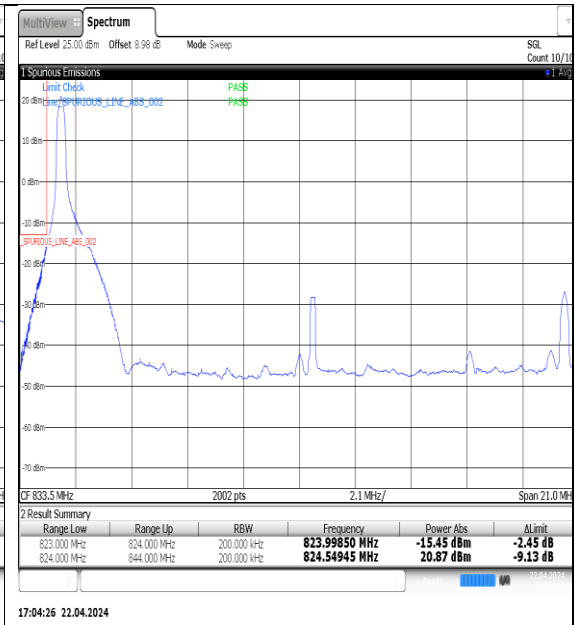

NTNV-N5-PC3-15-15-H-DFT-QPSK-Edge_1RB_Right-Ant1-PASS