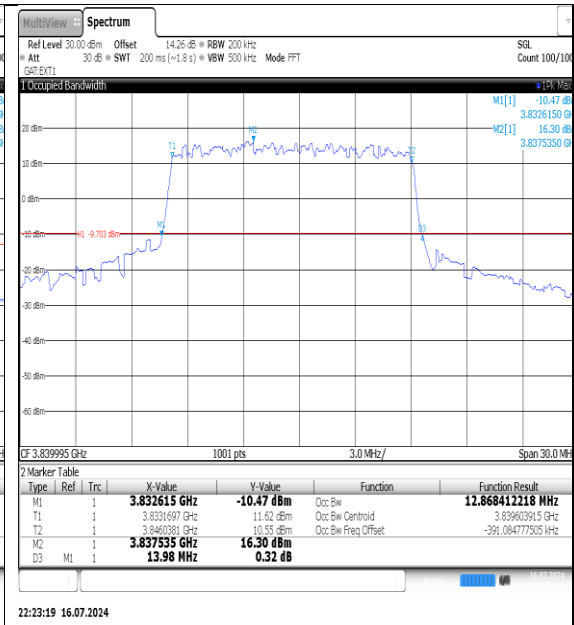

NTNV-N77-3700-3980-PC3-30-10-M-DFT-QPSK-
Outer_Full-Ant1-PASS