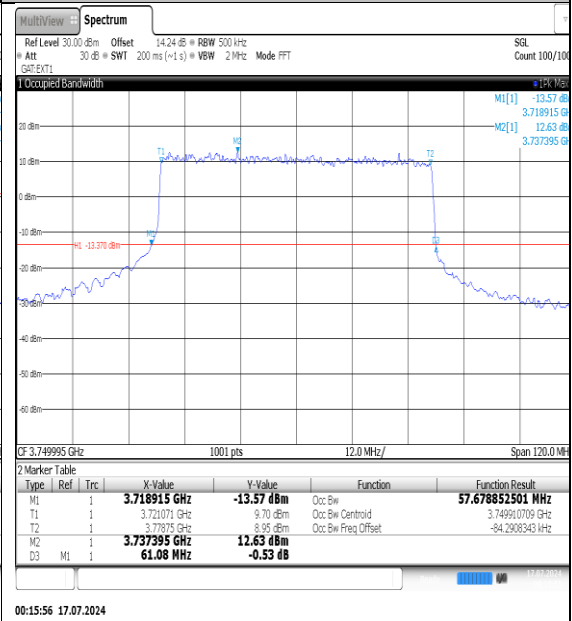

NTNV-N78-3700-3800-PC3-30-50-M-DFT-
P12BPSK-Outer_Full-Ant1-PASS

NTNV-N78-3700-3800-PC3-30-50-M-DFT-QPSK-
Outer_Full-Ant1-PASS