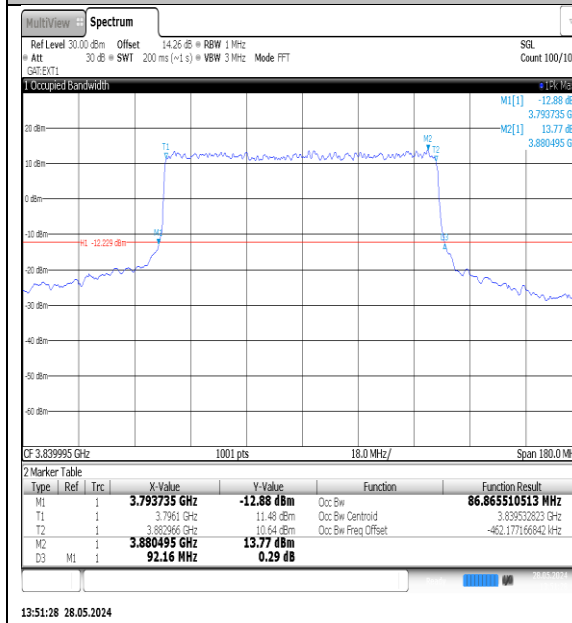

NTNV-N77-3700-3980-PC3-30-80-M-DFT-QPSK-Outter_Full-Ant1-PASS

NTNV-N77-3700-3980-PC3-30-80-M-DFT-16QAM-Outter_Full-Ant1-PASS

NTNV-N77-3700-3980-PC3-30-90-M-DFT-Pi2BPSK-Outer_Full-Ant1-PASS

NTNV-N77-3700-3980-PC3-30-90-M-DFT-QPSK-Outer_Full-Ant1-PASS