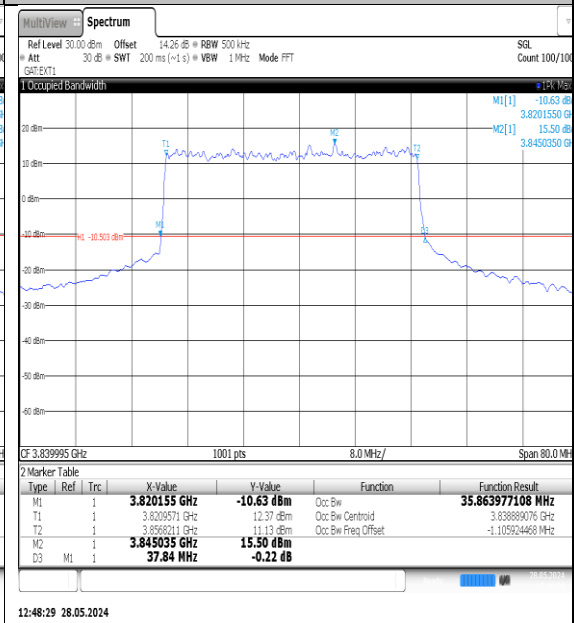

NTVN-N77-3700-3980-PC3-30-30-M-DFT-PI2BPSK-Outer_Full-Ant1-PASS

NTVN-N77-3700-3980-PC3-30-30-M-DFT-QPSK-Outer_Full-Ant1-PASS

NTNV-N77-3700-3980-PC3-30-30-M-DFT-16QAM-Outer_Full-Ant1-PASS

NTNV-N77-3700-3980-PC3-30-40-M-DFT-PI2BPSK-Outer_Full-Ant1-PASS