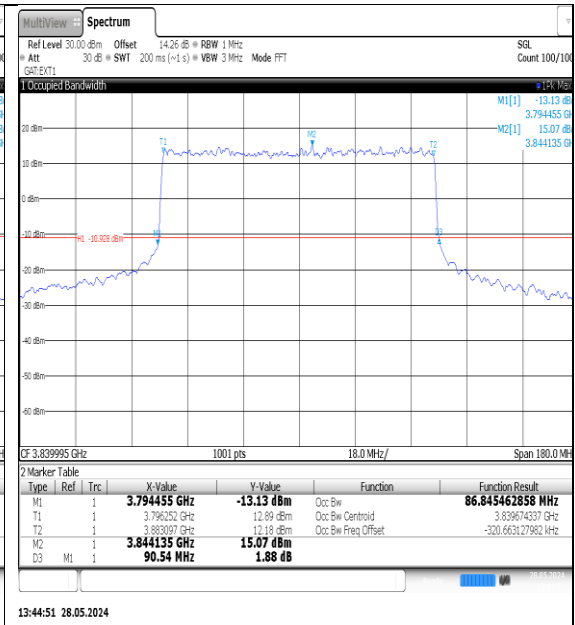

NTNV-N77-3700-3980-PC3-30-80-M-DFT-16QAM-Outter_Full-Ant1-PASS