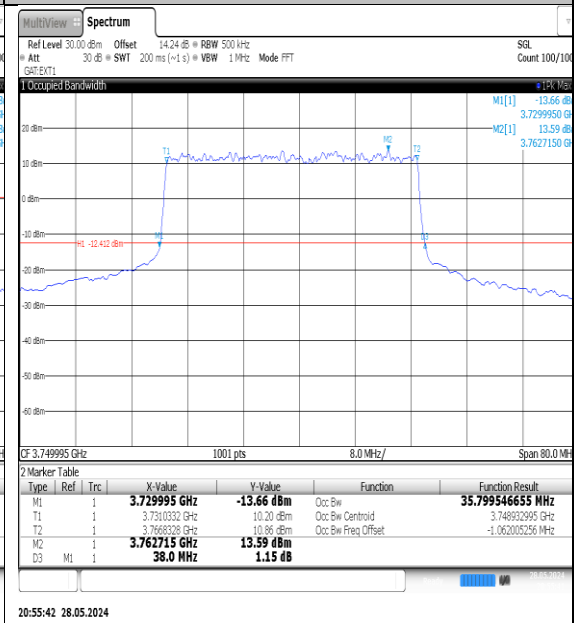

20:42:57 28.05.2024

NTNV-N78-3700-3800-PC3-30-30-M-DFT-16QAM-Outer_Full-Ant1-PASS

00:03:37 17.07.2024

NTNV-N78-3700-3800-PC3-30-40-M-DFT-PI2BPSK-Outer_Full-Ant1-PASS

20:49:41 28.05.2024

NTNV-N78-3700-3800-PC3-30-40-M-DFT-QPSK-Outer_Full-Ant1-PASS