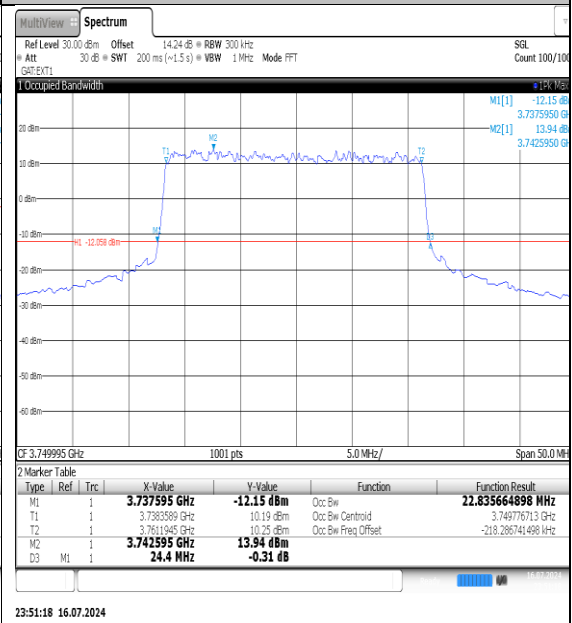

NTNV-N78-3700-3800-PC3-30-20-M-DFT-QPSK-
Outer_Full-Ant1-PASS