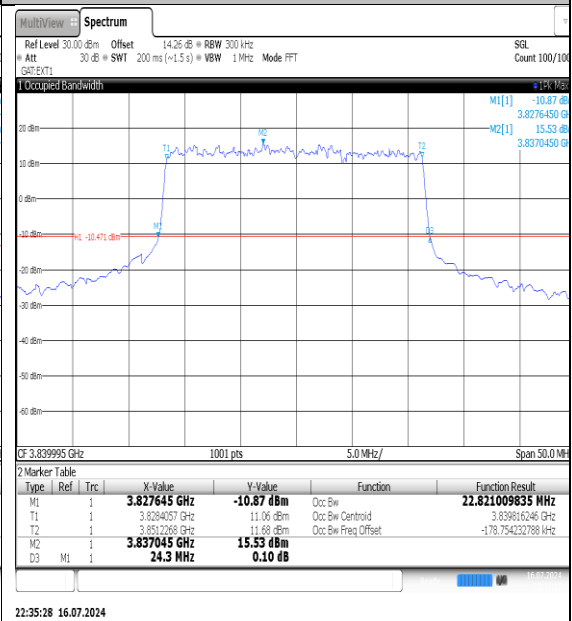

NTNV-N77-3700-3980-PC3-30-20-M-DFT-QPSK-
Outer_Full-Ant1-PASS