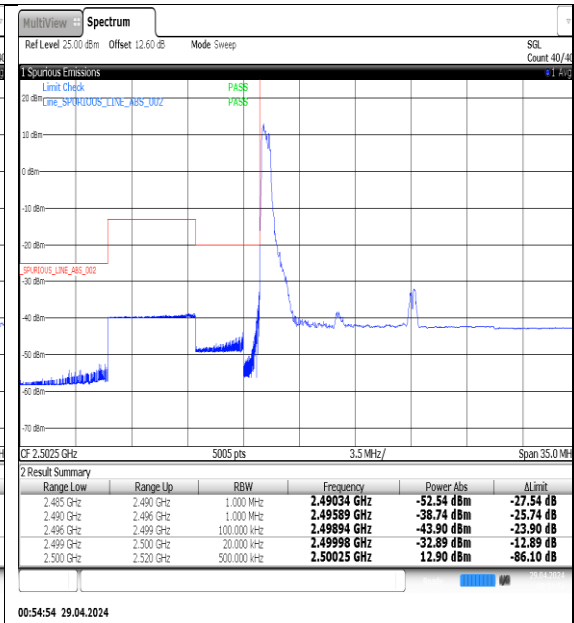

NTNV-N7-PC3-15-5-L-DFT-QPSK-Outer_Full-Ant1-PASS

NTNV-N7-PC3-15-5-L-DFT-QPSK-Edge_1RB_Left-Ant1-PASS

NTNV-N7-PC3-15-5-H-DFT-QPSK-Outer_Full-Ant1-PASS

NTNV-N7-PC3-15-5-H-DFT-QPSK-Edge_1RB_Right-Ant1-PASS

NTNV-N7-PC3-15-10-L-DFT-QPSK-Outter_Full-Ant1-PASS