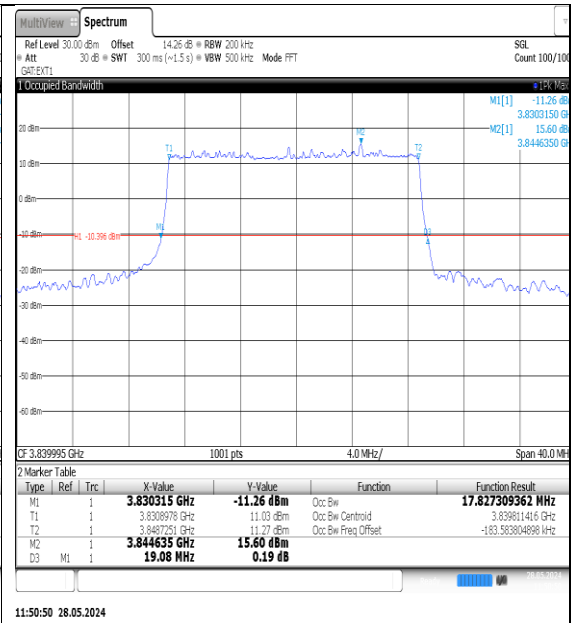

NTNV-N77-3700-3980-PC3-30-15-M-DFT-16QAM-Outer_Full-Ant1-PASS