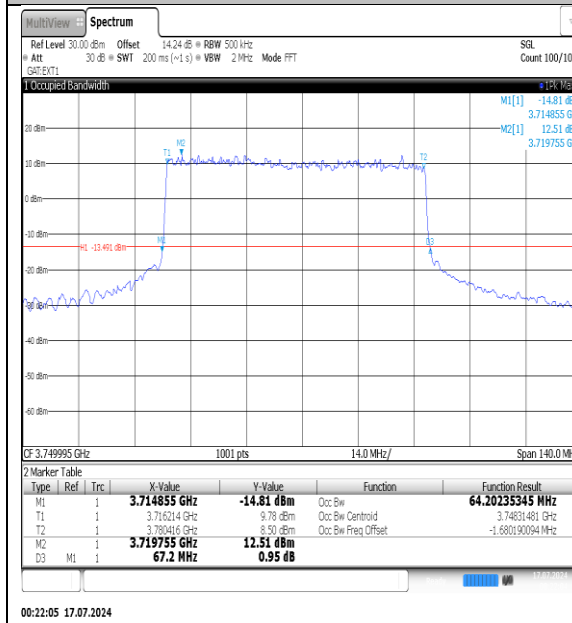

NTNV-N78-3700-3800-PC3-30-50-M-DFT-
16QAM-Outer_Full-Ant1-PASS

NTNV-N78-3700-3800-PC3-30-60-M-DFT-
P12BPSK-Outer_Full-Ant1-PASS

NTNV-N78-3700-3800-PC3-30-60-M-DFT-QPSK-Outer_Full-Ant1-PASS

NTNV-N78-3700-3800-PC3-30-60-M-DFT-16QAM-Outer_Full-Ant1-PASS