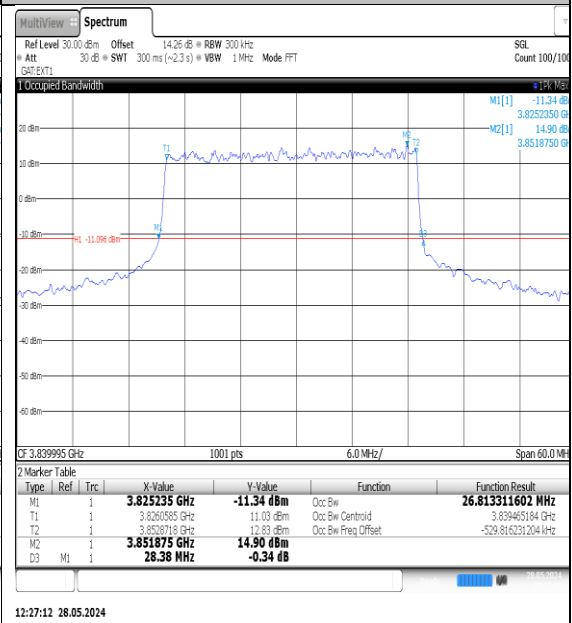

NTVN-N77-3700-3980-PC3-30-25-M-DFT-16QAM-Outer_Full-Ant1-PASS