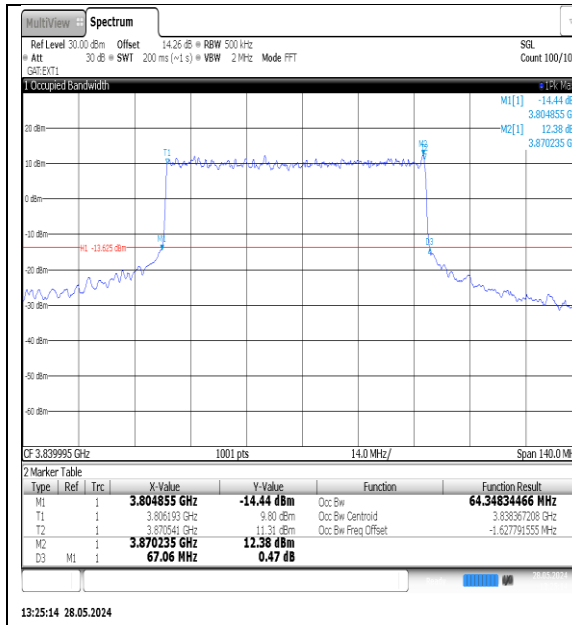

NTNV-N77-3700-3980-PC3-30-70-M-DFT-PI2BPSK-Outer_Full-Ant1-PASS