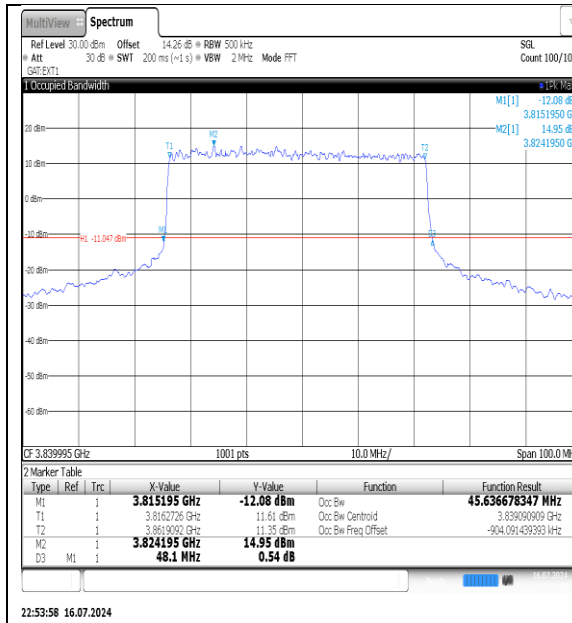

NTNV-N77-3700-3980-PC3-30-40-M-DFT-QPSK-Outer_Full-Ant1-PASS