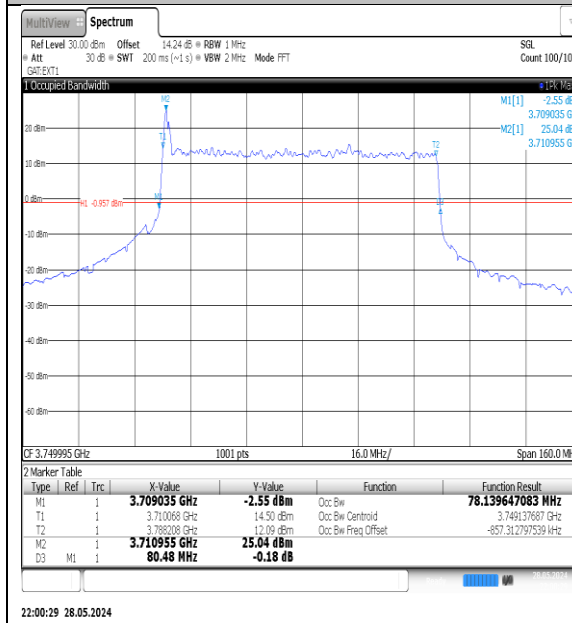

NTNV-N78-3700-3800-PC3-30-70-M-DFT-PI2BPSK-Outer_Full-Ant1-PASS

NTNV-N78-3700-3800-PC3-30-70-M-DFT-QPSK-Outer_Full-Ant1-PASS

NTNV-N78-3700-3800-PC3-30-70-M-DFT-16QAM-Outer_Full-Ant1-PASS

NTNV-N78-3700-3800-PC3-30-80-M-DFT-PI2BPSK-Outer_Full-Ant1-PASS