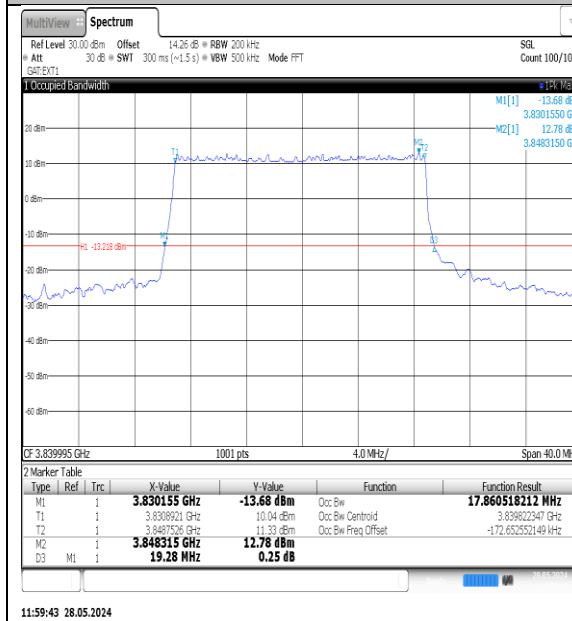

NTNV-N77-3700-3980-PC3-30-15-M-DFT-QPSK-Outer_Full-Ant1-PASS

NTNV-N77-3700-3980-PC3-30-15-M-DFT-16QAM-Outer_Full-Ant1-PASS

NTNV-N77-3700-3980-PC3-30-20-M-DFT-
P12BPSK-Outer_Full-Ant1-PASS

NTNV-N77-3700-3980-PC3-30-20-M-DFT-QPSK-
Outer_Full-Ant1-PASS