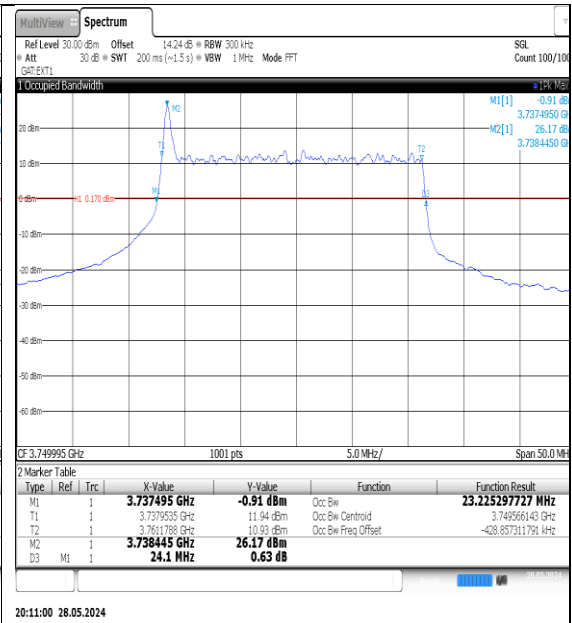

NTNV-N78-3700-3800-PC3-30-20-M-DFT-
Pi2BPSK-Outer_Full-Ant1-PASS

NTNV-N78-3700-3800-PC3-30-20-M-DFT-QPSK-
Outer_Full-Ant1-PASS

NTNV-N78-3700-3800-PC3-30-20-M-DFT-
16QAM-Outer_Full-Ant1-PASS

NTNV-N78-3700-3800-PC3-30-25-M-DFT-
Pi2BPSK-Outer_Full-Ant1-PASS