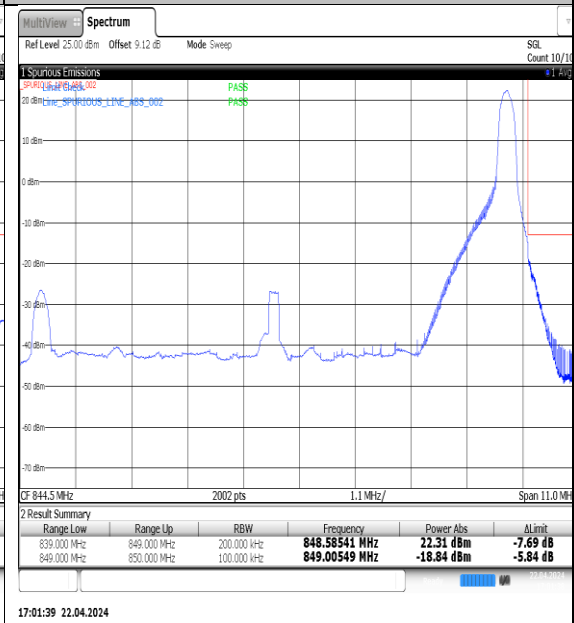

Test Graphs

NTNV-N5-PC3-15-10-L-DFT-QPSK-Outter_Full-Ant1-PASS

NTNV-N5-PC3-15-10-L-DFT-QPSK-Edge_1RB_Left-Ant1-PASS

NTNV-N5-PC3-15-10-H-DFT-QPSK-Outter_Full-Ant1-PASS

NTNV-N5-PC3-15-10-H-DFT-QPSK-Edge_1RB_Right-Ant1-PASS