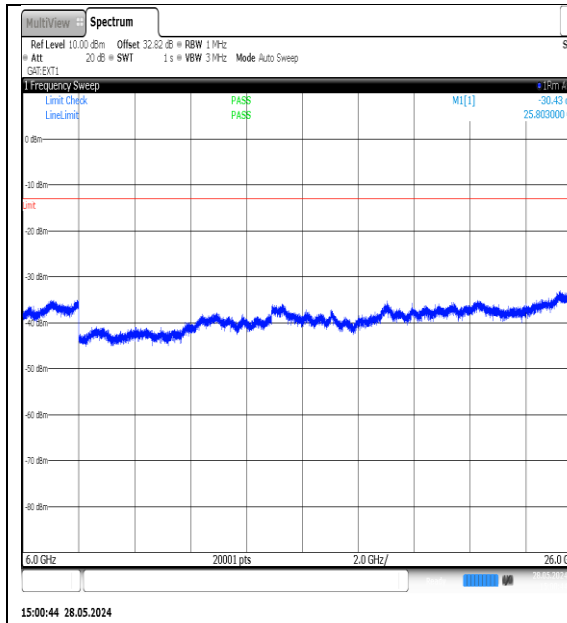

NTNV-N77-3700-3980-PC3-30-60-L-DFT-QPSK-
Edge_1RB_Left-1000-6000-Ant1-PASS

NTNV-N77-3700-3980-PC3-30-60-L-DFT-QPSK-
Edge_1RB_Left-6000-26000-Ant1-PASS

NTNV-N77-3700-3980-PC3-30-60-L-DFT-QPSK-
Edge_1RB_Left-26000-40000-Ant1-PASS

NTVN-N77-3700-3980-PC3-30-60-M-DFT-QPSK-Edge_1RB_Left-0.009-0.15-Ant1-PASS

NTVN-N77-3700-3980-PC3-30-60-M-DFT-QPSK-Edge_1RB_Left-0.15-30-Ant1-PASS

NTVN-N77-3700-3980-PC3-30-60-M-DFT-QPSK-Edge_1RB_Left-30-1000-Ant1-PASS

NTVN-N77-3700-3980-PC3-30-60-M-DFT-QPSK-Edge_1RB_Left-1000-6000-Ant1-PASS

NTVN-N77-3700-3980-PC3-30-60-M-DFT-QPSK-Edge_1RB_Left-6000-26000-Ant1-PASS

NTVN-N77-3700-3980-PC3-30-60-M-DFT-QPSK-Edge_1RB_Left-26000-40000-Ant1-PASS