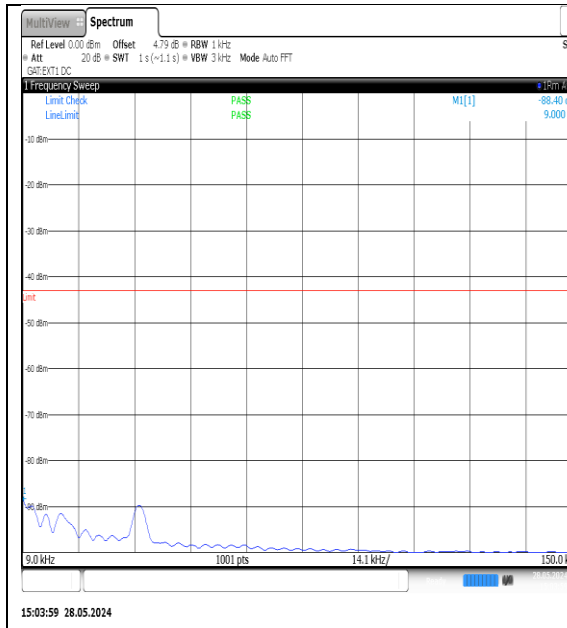

NTNV-N77-3700-3980-PC3-30-70-L-DFT-QPSK-Edge_1RB_Left-0.009-0.15-Ant1-PASS