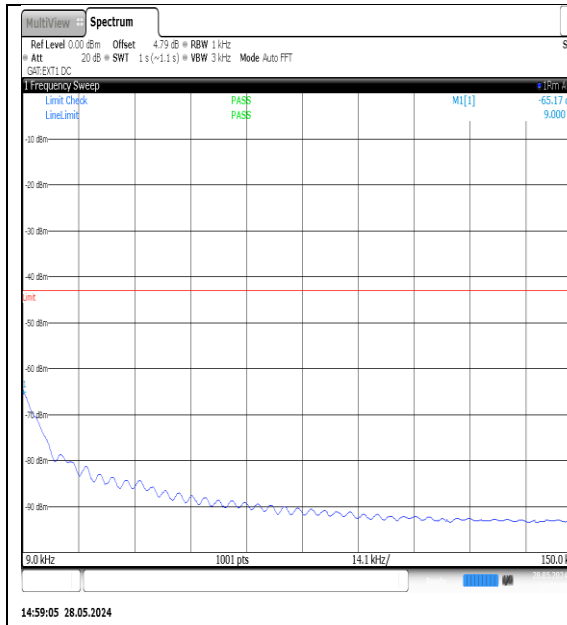

NTVN-N77-3700-3980-PC3-30-60-L-DFT-QPSK-Edge_1RB_Left-0.009-0.15-Ant1-PASS

NTVN-N77-3700-3980-PC3-30-60-L-DFT-QPSK-Edge_1RB_Left-0.15-30-Ant1-PASS

NTNV-N77-3700-3980-PC3-30-60-L-DFT-QPSK-
Edge_1RB_Left-30-1000-Ant1-PASS

NTNV-N77-3700-3980-PC3-30-60-L-DFT-QPSK-
Edge_1RB_Left-1000-6000-Ant1-PASS

NTNV-N77-3700-3980-PC3-30-60-L-DFT-QPSK-
Edge_1RB_Left-6000-26000-Ant1-PASS

NTNV-N77-3700-3980-PC3-30-60-L-DFT-QPSK-
Edge_1RB_Left-26000-40000-Ant1-PASS