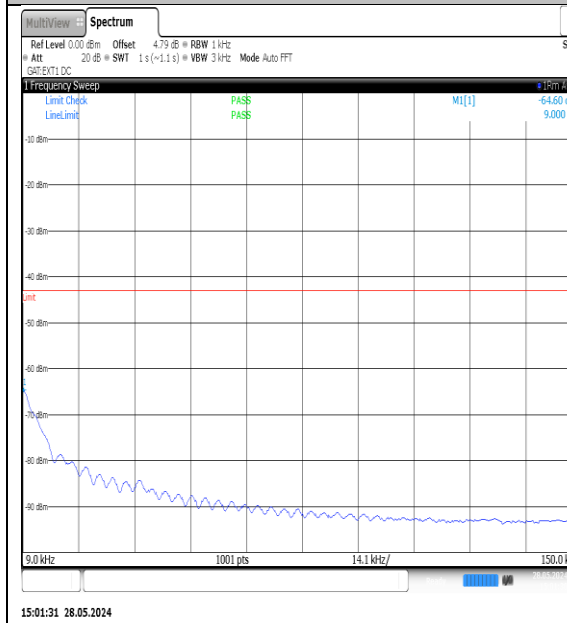

NTNV-N77-3700-3980-PC3-30-60-L-DFT-QPSK-
Edge_1RB_Left-1000-6000-Ant1-PASS

NTNV-N77-3700-3980-PC3-30-60-L-DFT-QPSK-
Edge_1RB_Left-6000-26000-Ant1-PASS

NTNV-N77-3700-3980-PC3-30-60-L-DFT-QPSK-
Edge_1RB_Left-26000-40000-Ant1-PASS

NTVN-N77-3700-3980-PC3-30-60-M-DFT-QPSK-Edge_1RB_Left-0.009-0.15-Ant1-PASS

NTVN-N77-3700-3980-PC3-30-60-M-DFT-QPSK-Edge_1RB_Left-0.15-30-Ant1-PASS

NTVN-N77-3700-3980-PC3-30-60-M-DFT-QPSK-Edge_1RB_Left-30-1000-Ant1-PASS

NTVN-N77-3700-3980-PC3-30-60-M-DFT-QPSK-Edge_1RB_Left-1000-6000-Ant1-PASS

NTVN-N77-3700-3980-PC3-30-60-M-DFT-QPSK-Edge_1RB_Left-6000-26000-Ant1-PASS

NTVN-N77-3700-3980-PC3-30-60-M-DFT-QPSK-Edge_1RB_Left-26000-40000-Ant1-PASS