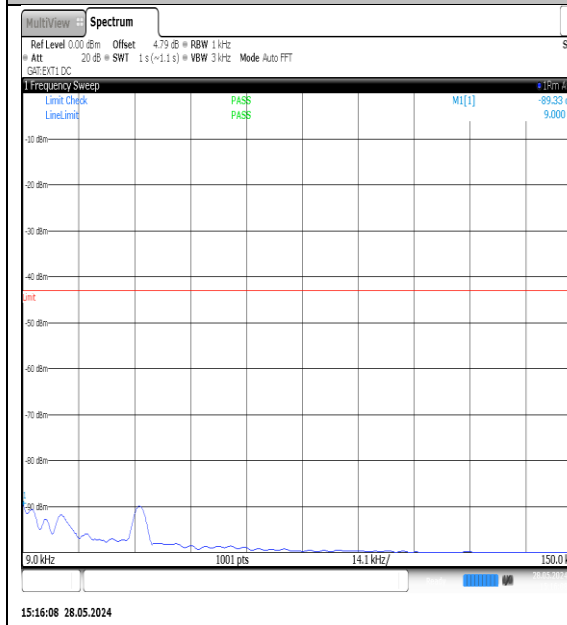

N77-3700-3980-PC3-30-80-H-DFT-QPSK-
Edge_1RB_Left-0.009-0.15-Ant1-PASS