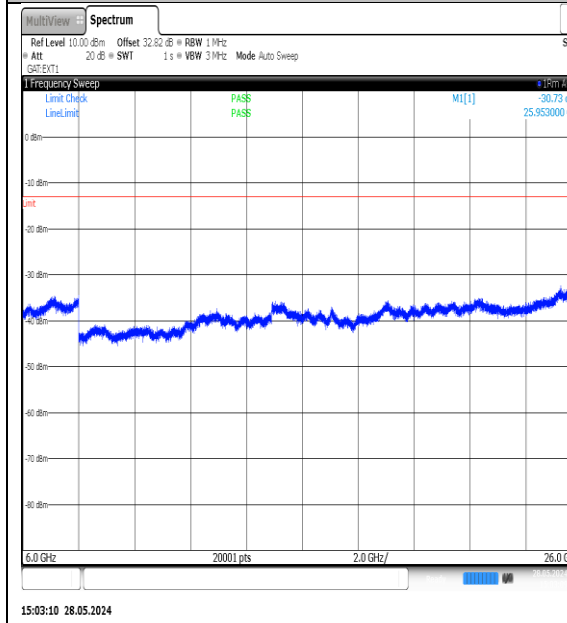

NTVN-N77-3700-3980-PC3-30-60-M-DFT-QPSK-Edge_1RB_Left-1000-6000-Ant1-PASS

NTVN-N77-3700-3980-PC3-30-60-M-DFT-QPSK-Edge_1RB_Left-6000-26000-Ant1-PASS

NTVN-N77-3700-3980-PC3-30-60-M-DFT-QPSK-Edge_1RB_Left-26000-40000-Ant1-PASS

NTVN-N77-3700-3980-PC3-30-60-H-DFT-QPSK-Edge_1RB_Left-0.009-0.15-Ant1-PASS

NTVN-N77-3700-3980-PC3-30-60-H-DFT-QPSK-Edge_1RB_Left-0.15-30-Ant1-PASS

NTNV-N77-3700-3980-PC3-30-60-H-DFT-QPSK-
Edge_1RB_Left-30-1000-Ant1-PASS

NTNV-N77-3700-3980-PC3-30-60-H-DFT-QPSK-
Edge_1RB_Left-1000-6000-Ant1-PASS

NTNV-N77-3700-3980-PC3-30-60-H-DFT-QPSK-
Edge_1RB_Left-6000-26000-Ant1-PASS

NTNV-N77-3700-3980-PC3-30-60-H-DFT-QPSK-
Edge_1RB_Left-26000-40000-Ant1-PASS