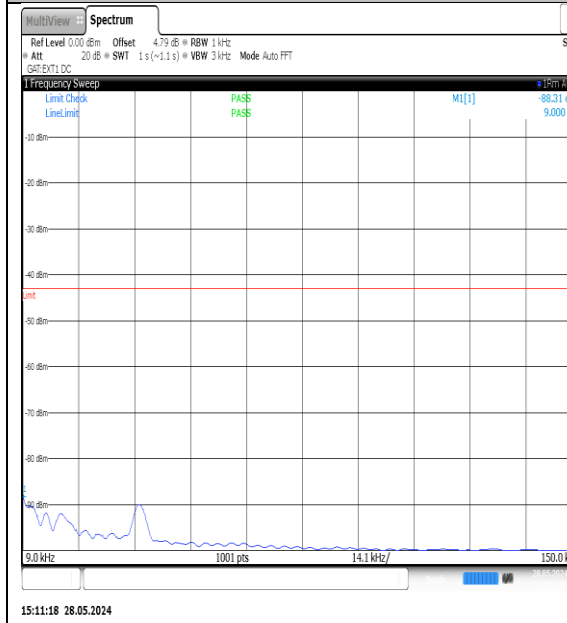

NTNV-N77-3700-3980-PC3-30-80-L-DFT-QPSK-
Edge_1RB_Left-0.009-0.15-Ant1-PASS