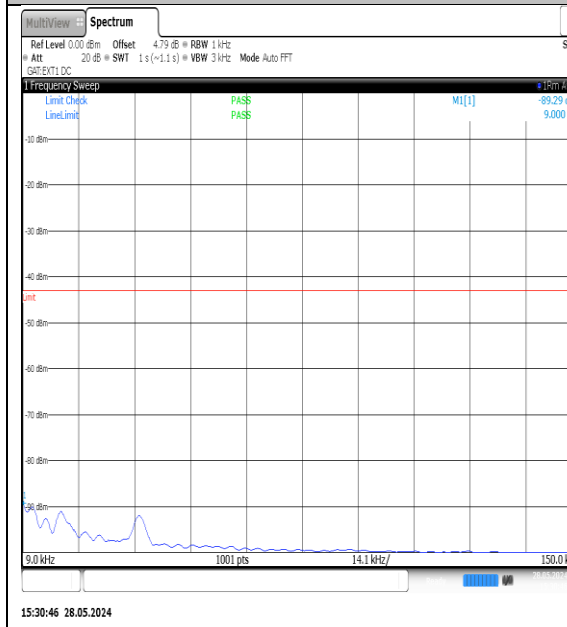

NTVN-N77-3700-3980-PC3-30-100-H-DFT-QPSK-Edge_1RB_Left-0.009-0.15-Ant1-PASS