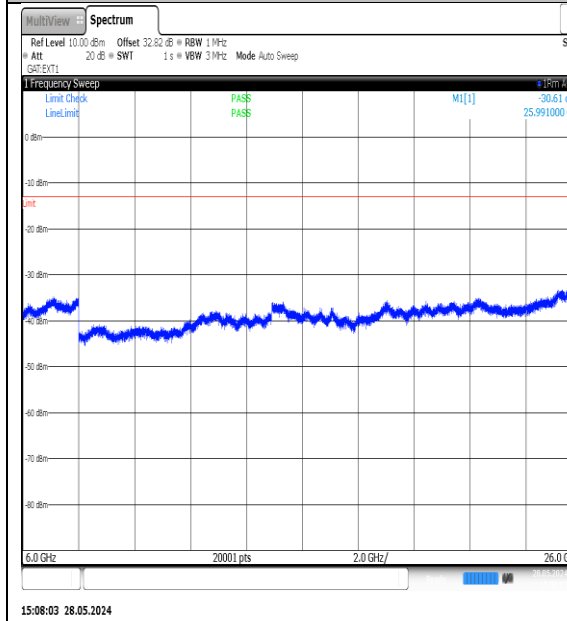

NTNV-N77-3700-3980-PC3-30-70-L-DFT-QPSK-Edge_1RB_Left-1000-6000-Ant1-PASS

NTNV-N77-3700-3980-PC3-30-70-L-DFT-QPSK-Edge_1RB_Left-6000-26000-Ant1-PASS

NTNV-N77-3700-3980-PC3-30-70-L-DFT-QPSK-Edge_1RB_Left-26000-40000-Ant1-PASS

NTNV-N77-3700-3980-PC3-30-70-M-DFT-QPSK-Edge_1RB_Left-0.009-0.15-Ant1-PASS

NTNV-N77-3700-3980-PC3-30-70-M-DFT-QPSK-Edge_1RB_Left-0.15-30-Ant1-PASS

NTNV-N77-3700-3980-PC3-30-70-M-DFT-QPSK-
Edge_1RB_Left-30-1000-Ant1-PASS

NTNV-N77-3700-3980-PC3-30-70-M-DFT-QPSK-
Edge_1RB_Left-1000-6000-Ant1-PASS

NTNV-N77-3700-3980-PC3-30-70-M-DFT-QPSK-
Edge_1RB_Left-6000-26000-Ant1-PASS

NTNV-N77-3700-3980-PC3-30-70-M-DFT-QPSK-
Edge_1RB_Left-26000-40000-Ant1-PASS