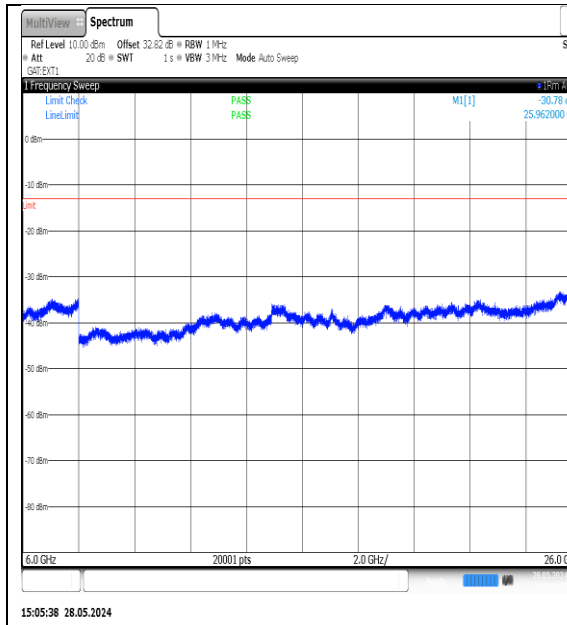

NTNV-N77-3700-3980-PC3-30-70-L-DFT-QPSK-Edge_1RB_Left-0.009-0.15-Ant1-PASS

NTNV-N77-3700-3980-PC3-30-70-L-DFT-QPSK-Edge_1RB_Left-0.15-30-Ant1-PASS

NTNV-N77-3700-3980-PC3-30-70-L-DFT-QPSK-Edge_1RB_Left-30-1000-Ant1-PASS

NTNV-N77-3700-3980-PC3-30-70-L-DFT-QPSK-Edge_1RB_Left-1000-6000-Ant1-PASS

NTNV-N77-3700-3980-PC3-30-70-L-DFT-QPSK-Edge_1RB_Left-6000-26000-Ant1-PASS

NTNV-N77-3700-3980-PC3-30-70-L-DFT-QPSK-Edge_1RB_Left-26000-40000-Ant1-PASS