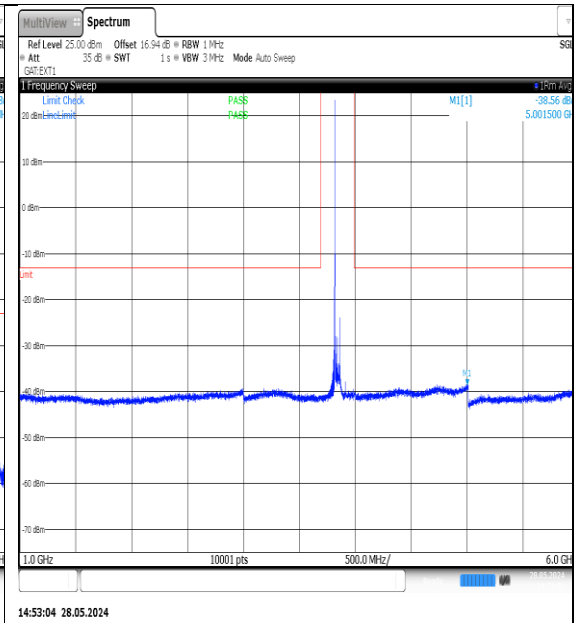

NTNV-N77-3700-3980-PC3-30-50-L-DFT-QPSK-
Edge_1RB_Left-1000-6000-Ant1-PASS

NTNV-N77-3700-3980-PC3-30-50-L-DFT-QPSK-
Edge_1RB_Left-6000-26000-Ant1-PASS

NTNV-N77-3700-3980-PC3-30-50-L-DFT-QPSK-
Edge_1RB_Left-26000-40000-Ant1-PASS

NTNV-N77-3700-3980-PC3-30-50-M-DFT-QPSK-
Edge_1RB_Left-0.009-0.15-Ant1-PASS

NTNV-N77-3700-3980-PC3-30-50-M-DFT-QPSK-
Edge_1RB_Left-0.15-30-Ant1-PASS

NTNV-N77-3700-3980-PC3-30-50-M-DFT-QPSK-
Edge_1RB_Left-30-1000-Ant1-PASS