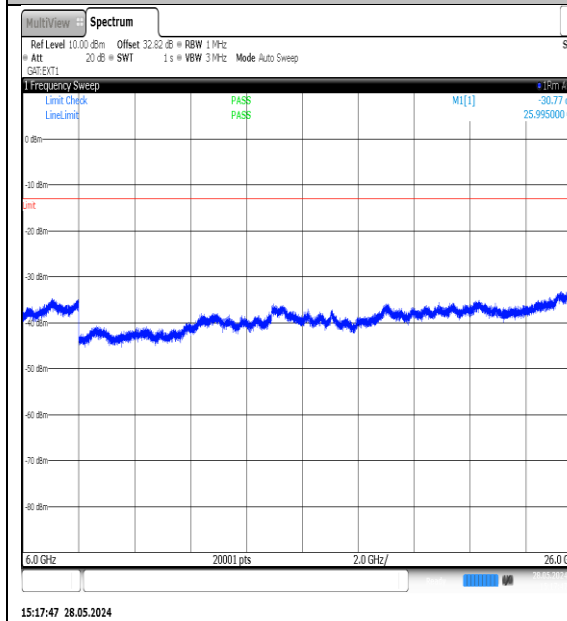

NTVN-N77-3700-3980-PC3-30-80-M-DFT-QPSK-Edge_1RB_Left-1000-6000-Ant1-PASS

N77-3700-3980-PC3-30-80-M-DFT-QPSK-
 Edge_1RB_Left-6000-26000-Ant1-PASS

N77-3700-3980-PC3-30-80-M-DFT-QPSK-
 Edge_1RB_Left-26000-40000-Ant1-PASS

N77-3700-3980-PC3-30-80-H-DFT-QPSK-
 Edge_1RB_Left-0.009-0.15-Ant1-PASS

N77-3700-3980-PC3-30-80-H-DFT-QPSK-
 Edge_1RB_Left-0.15-30-Ant1-PASS

NTNV-N77-3700-3980-PC3-30-80-H-DFT-QPSK-
Edge_1RB_Left-30-1000-Ant1-PASS

NTNV-N77-3700-3980-PC3-30-80-H-DFT-QPSK-
Edge_1RB_Left-1000-6000-Ant1-PASS

NTNV-N77-3700-3980-PC3-30-80-H-DFT-QPSK-
Edge_1RB_Left-6000-26000-Ant1-PASS

NTNV-N77-3700-3980-PC3-30-80-H-DFT-QPSK-
Edge_1RB_Left-26000-40000-Ant1-PASS