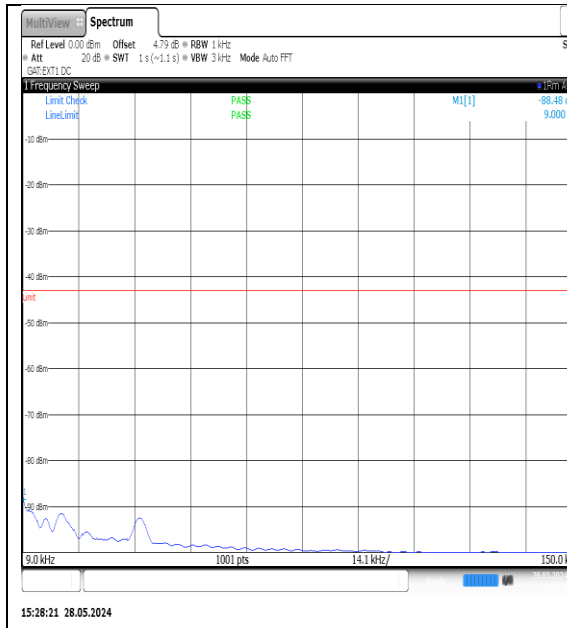

N77-3700-3980-PC3-30-100-M-DFT-
QPSK-Edge_1RB_Left-0.009-0.15-Ant1-PASS