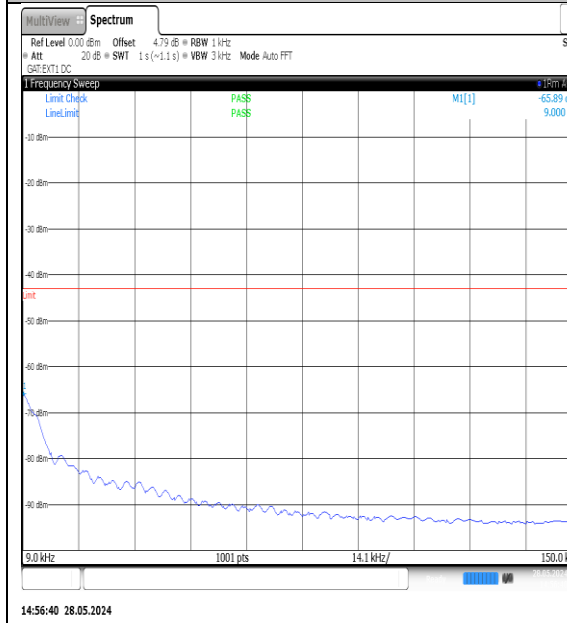

NTNV-N77-3700-3980-PC3-30-50-M-DFT-QPSK-
Edge_1RB_Left-1000-6000-Ant1-PASS

NTNV-N77-3700-3980-PC3-30-50-M-DFT-QPSK-
Edge_1RB_Left-6000-26000-Ant1-PASS

NTNV-N77-3700-3980-PC3-30-50-M-DFT-QPSK-
Edge_1RB_Left-26000-40000-Ant1-PASS

NTNV-N77-3700-3980-PC3-30-50-H-DFT-QPSK-
Edge_1RB_Left-0.009-0.15-Ant1-PASS

NTNV-N77-3700-3980-PC3-30-50-H-DFT-QPSK-
Edge_1RB_Left-0.15-30-Ant1-PASS

NTNV-N77-3700-3980-PC3-30-50-H-DFT-QPSK-
Edge_1RB_Left-30-1000-Ant1-PASS

NTNV-N77-3700-3980-PC3-30-50-H-DFT-QPSK-
Edge_1RB_Left-1000-6000-Ant1-PASS

NTVN-N77-3700-3980-PC3-30-50-H-DFT-QPSK-Edge_1RB_Left-6000-26000-Ant1-PASS

NTVN-N77-3700-3980-PC3-30-50-H-DFT-QPSK-Edge_1RB_Left-26000-40000-Ant1-PASS