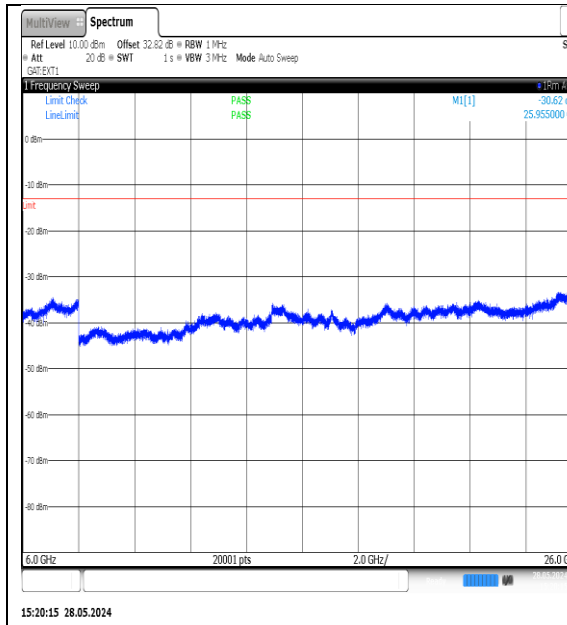

NTNV-N77-3700-3980-PC3-30-90-L-DFT-QPSK-
Edge_1RB_Left-0.009-0.15-Ant1-PASS

NTNV-N77-3700-3980-PC3-30-90-L-DFT-QPSK-
Edge_1RB_Left-0.15-30-Ant1-PASS

NTNV-N77-3700-3980-PC3-30-90-L-DFT-QPSK-
Edge_1RB_Left-30-1000-Ant1-PASS

NTNV-N77-3700-3980-PC3-30-90-L-DFT-QPSK-
Edge_1RB_Left-1000-6000-Ant1-PASS

NTNV-N77-3700-3980-PC3-30-90-L-DFT-QPSK-
Edge_1RB_Left-6000-26000-Ant1-PASS

NTNV-N77-3700-3980-PC3-30-90-L-DFT-QPSK-
Edge_1RB_Left-26000-40000-Ant1-PASS