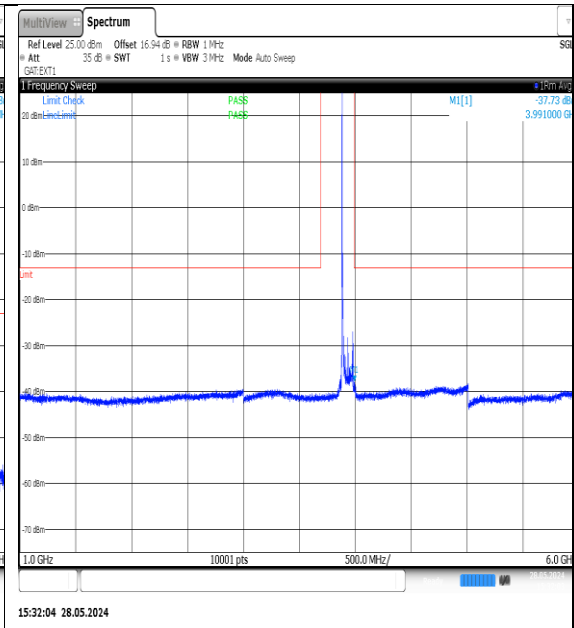

NTNV-N77-3700-3980-PC3-30-100-H-DFT-QPSK-Edge_1RB_Left-1000-6000-Ant1-PASS