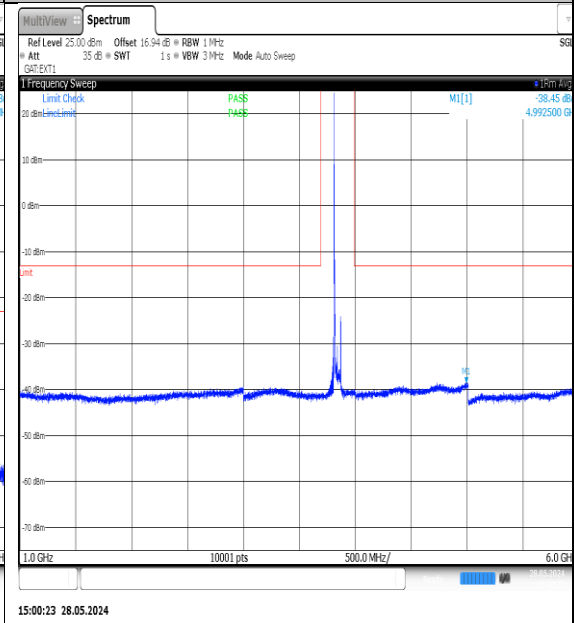

NTVN-N77-3700-3980-PC3-30-60-L-DFT-QPSK-Edge_1RB_Left-0.009-0.15-Ant1-PASS

NTVN-N77-3700-3980-PC3-30-60-L-DFT-QPSK-Edge_1RB_Left-0.15-30-Ant1-PASS

NTNV-N77-3700-3980-PC3-30-60-L-DFT-QPSK-
Edge_1RB_Left-30-1000-Ant1-PASS

NTNV-N77-3700-3980-PC3-30-60-L-DFT-QPSK-
Edge_1RB_Left-1000-6000-Ant1-PASS

NTNV-N77-3700-3980-PC3-30-60-L-DFT-QPSK-
Edge_1RB_Left-6000-26000-Ant1-PASS

NTNV-N77-3700-3980-PC3-30-60-L-DFT-QPSK-
Edge_1RB_Left-26000-40000-Ant1-PASS

NTVN-N77-3700-3980-PC3-30-60-M-DFT-QPSK-Edge_1RB_Left-0.009-0.15-Ant1-PASS

NTVN-N77-3700-3980-PC3-30-60-M-DFT-QPSK-Edge_1RB_Left-0.15-30-Ant1-PASS

NTVN-N77-3700-3980-PC3-30-60-M-DFT-QPSK-Edge_1RB_Left-30-1000-Ant1-PASS