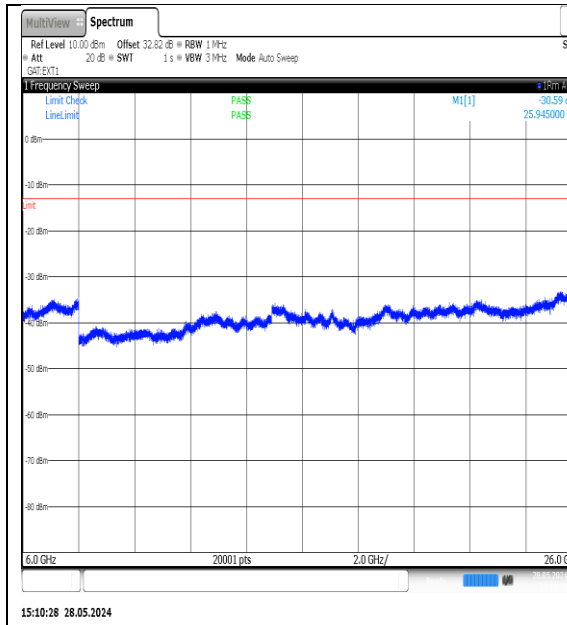

NTNV-N77-3700-3980-PC3-30-70-H-DFT-QPSK-
Edge_1RB_Left-6000-26000-Ant1-PASS