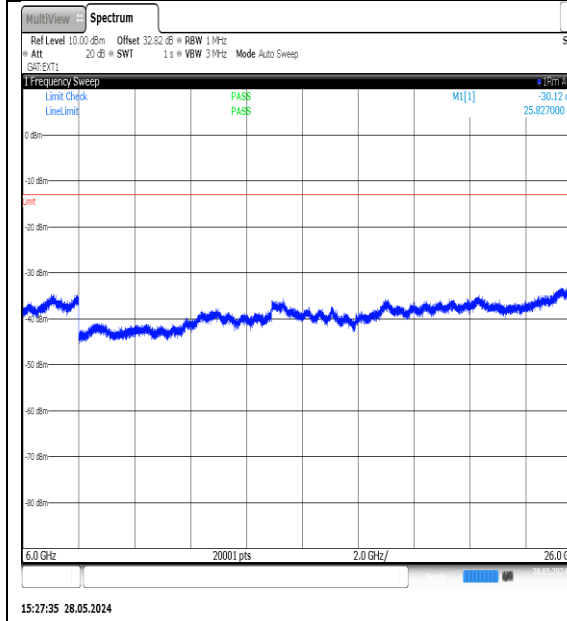

NTNV-N77-3700-3980-PC3-30-100-L-DFT-QPSK-Edge_1RB_Left-6000-26000-Ant1-PASS