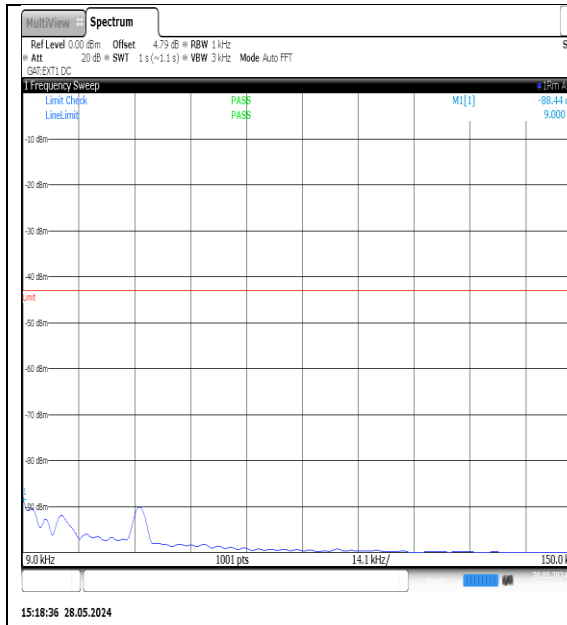

NTNV-N77-3700-3980-PC3-30-90-L-DFT-QPSK-
Edge_1RB_Left-0.009-0.15-Ant1-PASS