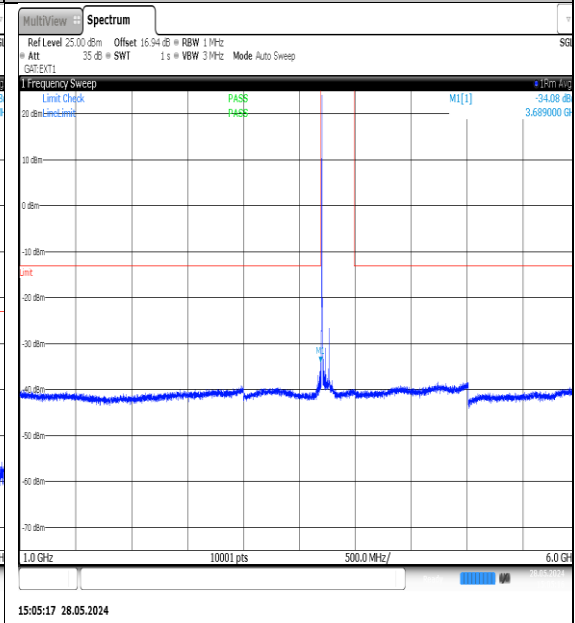

NTVN-N77-3700-3980-PC3-30-60-H-DFT-QPSK-Edge_1RB_Left-0.009-0.15-Ant1-PASS

NTVN-N77-3700-3980-PC3-30-60-H-DFT-QPSK-Edge_1RB_Left-0.15-30-Ant1-PASS

NTNV-N77-3700-3980-PC3-30-60-H-DFT-QPSK-
Edge_1RB_Left-30-1000-Ant1-PASS

NTNV-N77-3700-3980-PC3-30-60-H-DFT-QPSK-
Edge_1RB_Left-1000-6000-Ant1-PASS

NTNV-N77-3700-3980-PC3-30-60-H-DFT-QPSK-
Edge_1RB_Left-6000-26000-Ant1-PASS

NTNV-N77-3700-3980-PC3-30-60-H-DFT-QPSK-
Edge_1RB_Left-26000-40000-Ant1-PASS

NTNV-N77-3700-3980-PC3-30-70-L-DFT-QPSK-Edge_1RB_Left-0.009-0.15-Ant1-PASS

NTNV-N77-3700-3980-PC3-30-70-L-DFT-QPSK-Edge_1RB_Left-0.15-30-Ant1-PASS

NTNV-N77-3700-3980-PC3-30-70-L-DFT-QPSK-Edge_1RB_Left-30-1000-Ant1-PASS