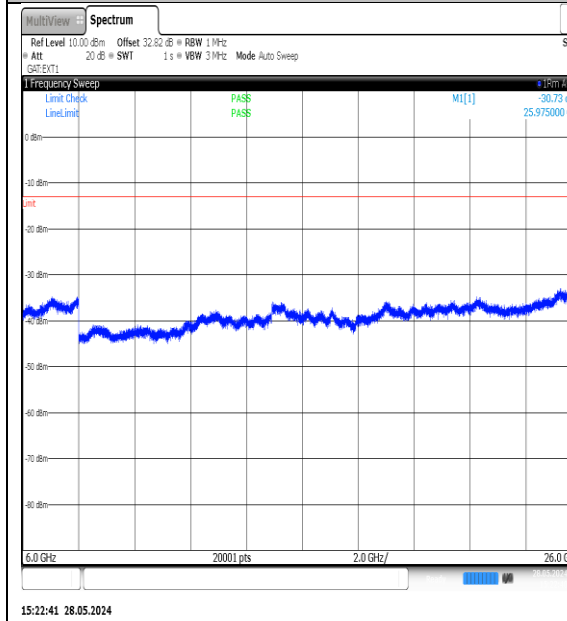

NTNV-N77-3700-3980-PC3-30-90-M-DFT-QPSK-
Edge_1RB_Left-0.009-0.15-Ant1-PASS

NTNV-N77-3700-3980-PC3-30-90-M-DFT-QPSK-
Edge_1RB_Left-0.15-30-Ant1-PASS

NTNV-N77-3700-3980-PC3-30-90-M-DFT-QPSK-
Edge_1RB_Left-30-1000-Ant1-PASS

NTNV-N77-3700-3980-PC3-30-90-M-DFT-QPSK-
Edge_1RB_Left-1000-6000-Ant1-PASS

NTNV-N77-3700-3980-PC3-30-90-M-DFT-QPSK-
Edge_1RB_Left-6000-26000-Ant1-PASS

NTNV-N77-3700-3980-PC3-30-90-M-DFT-QPSK-
Edge_1RB_Left-26000-40000-Ant1-PASS