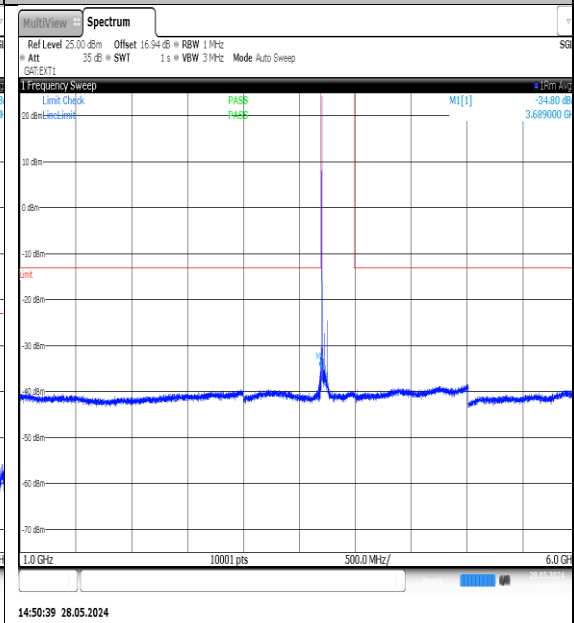

NTNV-N77-3700-3980-PC3-30-50-L-DFT-QPSK-
Edge_1RB_Left-0.009-0.15-Ant1-PASS

NTNV-N77-3700-3980-PC3-30-50-L-DFT-QPSK-
Edge_1RB_Left-0.15-30-Ant1-PASS

NTNV-N77-3700-3980-PC3-30-50-L-DFT-QPSK-
Edge_1RB_Left-30-1000-Ant1-PASS

NTNV-N77-3700-3980-PC3-30-50-L-DFT-QPSK-
Edge_1RB_Left-1000-6000-Ant1-PASS

NTNV-N77-3700-3980-PC3-30-50-L-DFT-QPSK-
Edge_1RB_Left-6000-26000-Ant1-PASS

NTNV-N77-3700-3980-PC3-30-50-L-DFT-QPSK-
Edge_1RB_Left-26000-40000-Ant1-PASS