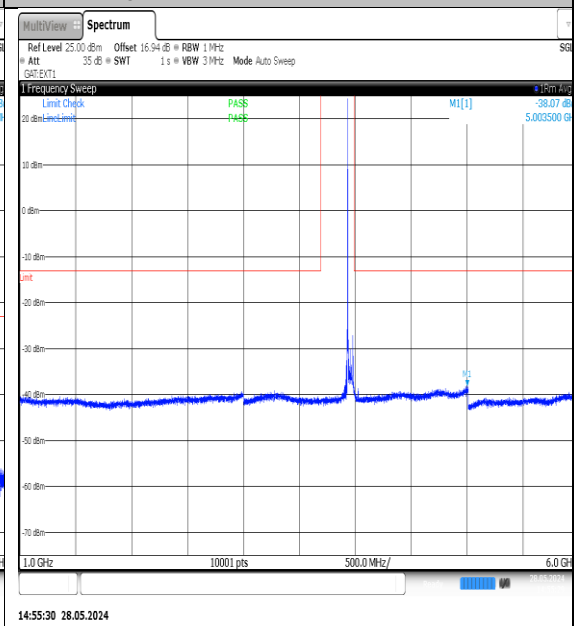

NTNV-N77-3700-3980-PC3-30-50-M-DFT-QPSK-
Edge_1RB_Left-1000-6000-Ant1-PASS

NTNV-N77-3700-3980-PC3-30-50-M-DFT-QPSK-
Edge_1RB_Left-6000-26000-Ant1-PASS

NTNV-N77-3700-3980-PC3-30-50-M-DFT-QPSK-
Edge_1RB_Left-26000-40000-Ant1-PASS

NTNV-N77-3700-3980-PC3-30-50-H-DFT-QPSK-
Edge_1RB_Left-0.009-0.15-Ant1-PASS

NTNV-N77-3700-3980-PC3-30-50-H-DFT-QPSK-
Edge_1RB_Left-0.15-30-Ant1-PASS

NTNV-N77-3700-3980-PC3-30-50-H-DFT-QPSK-
Edge_1RB_Left-30-1000-Ant1-PASS