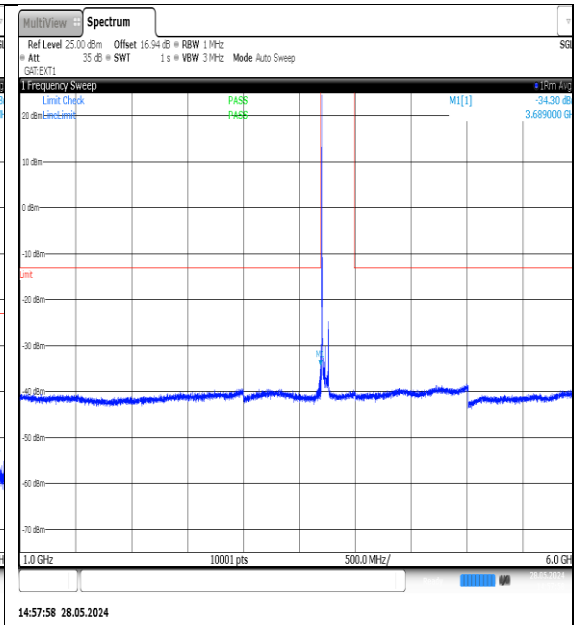

NTNV-N77-3700-3980-PC3-30-50-H-DFT-QPSK-
Edge_1RB_Left-1000-6000-Ant1-PASS

NTVN-N77-3700-3980-PC3-30-50-H-DFT-QPSK-Edge_1RB_Left-6000-26000-Ant1-PASS

NTVN-N77-3700-3980-PC3-30-50-H-DFT-QPSK-Edge_1RB_Left-26000-40000-Ant1-PASS

NTVN-N77-3700-3980-PC3-30-60-L-DFT-QPSK-Edge_1RB_Left-0.009-0.15-Ant1-PASS

NTVN-N77-3700-3980-PC3-30-60-L-DFT-QPSK-Edge_1RB_Left-0.15-30-Ant1-PASS

NTNV-N77-3700-3980-PC3-30-60-L-DFT-QPSK-
Edge_1RB_Left-30-1000-Ant1-PASS