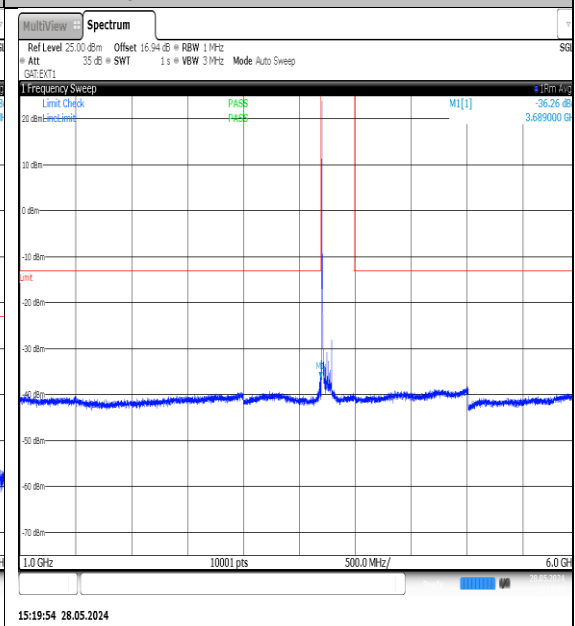

NTNV-N77-3700-3980-PC3-30-80-H-DFT-QPSK-
Edge_1RB_Left-1000-6000-Ant1-PASS

NTNV-N77-3700-3980-PC3-30-80-H-DFT-QPSK-
Edge_1RB_Left-6000-26000-Ant1-PASS

NTNV-N77-3700-3980-PC3-30-80-H-DFT-QPSK-
Edge_1RB_Left-26000-40000-Ant1-PASS

NTNV-N77-3700-3980-PC3-30-90-L-DFT-QPSK-
Edge_1RB_Left-0.009-0.15-Ant1-PASS

NTNV-N77-3700-3980-PC3-30-90-L-DFT-QPSK-
Edge_1RB_Left-0.15-30-Ant1-PASS

NTNV-N77-3700-3980-PC3-30-90-L-DFT-QPSK-
Edge_1RB_Left-30-1000-Ant1-PASS