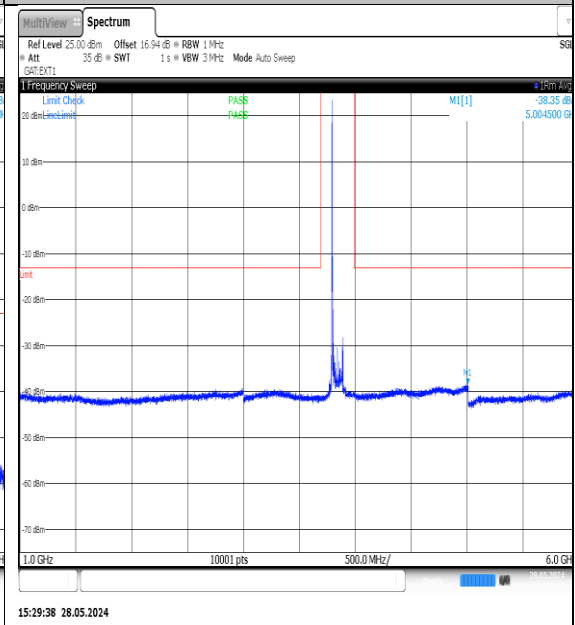

N77-3700-3980-PC3-30-100-M-DFT-
QPSK-Edge_1RB_Left-1000-6000-Ant1-PASS