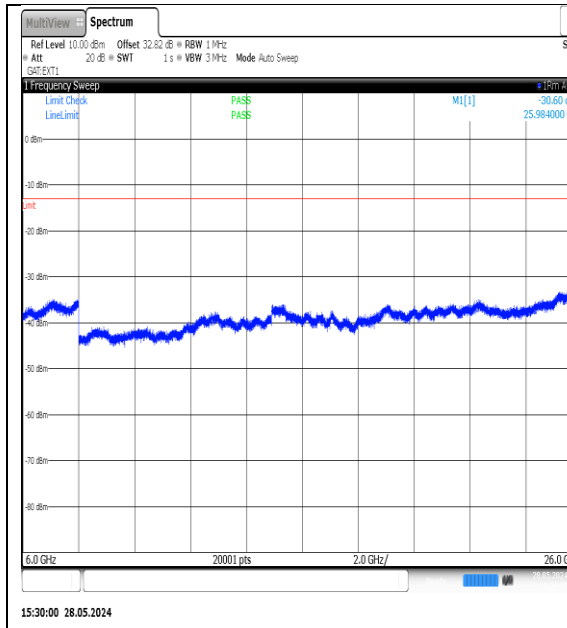

NTVN-N77-3700-3980-PC3-30-100-M-DFT-QPSK-Edge_1RB_Left-6000-26000-Ant1-PASS