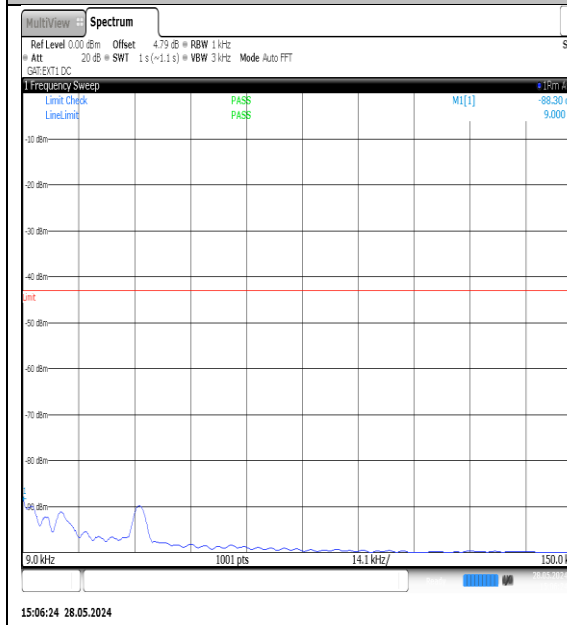

NTNV-N77-3700-3980-PC3-30-70-M-DFT-QPSK-Edge_1RB_Left-0.009-0.15-Ant1-PASS