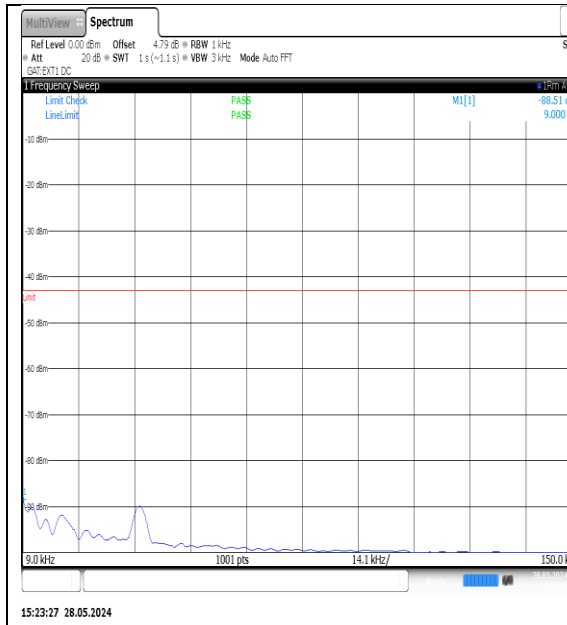

NTNV-N77-3700-3980-PC3-30-90-H-DFT-QPSK-Edge_1RB_Left-0.009-0.15-Ant1-PASS