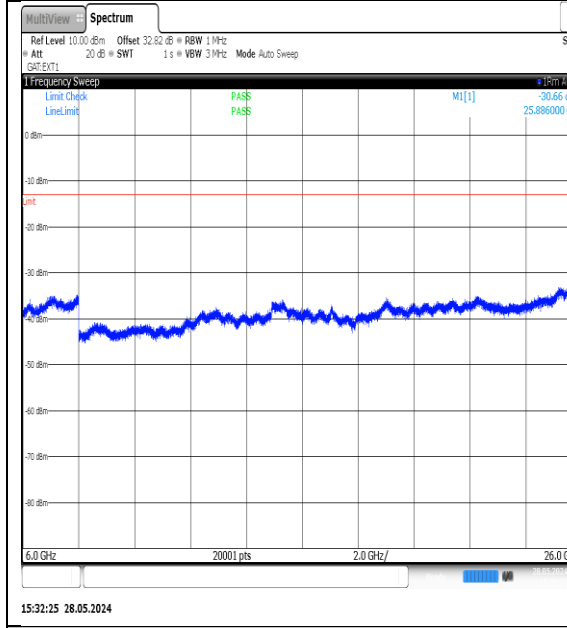

NTNV-N77-3700-3980-PC3-30-100-H-DFT-QPSK-Edge_1RB_Left-6000-26000-Ant1-PASS