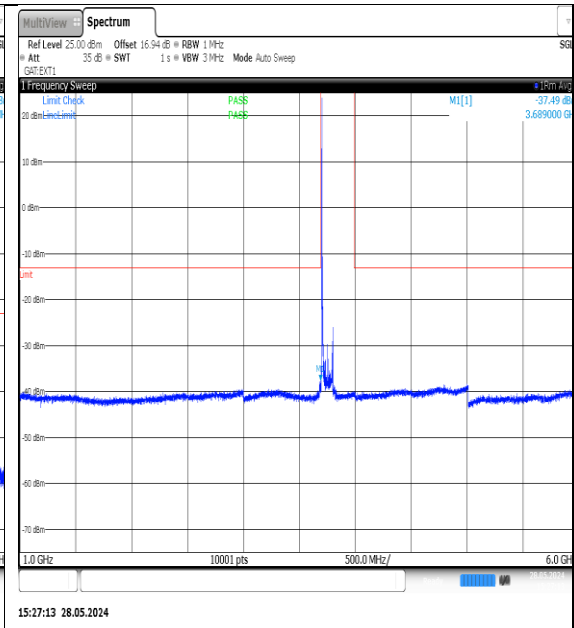

NTNV-N77-3700-3980-PC3-30-90-H-DFT-QPSK-Edge_1RB_Left-1000-6000-Ant1-PASS

NTVN-N77-3700-3980-PC3-30-90-H-DFT-QPSK-Edge_1RB_Left-6000-26000-Ant1-PASS

NTVN-N77-3700-3980-PC3-30-90-H-DFT-QPSK-Edge_1RB_Left-26000-40000-Ant1-PASS

NTVN-N77-3700-3980-PC3-30-100-L-DFT-QPSK-Edge_1RB_Left-0.009-0.15-Ant1-PASS

NTVN-N77-3700-3980-PC3-30-100-L-DFT-QPSK-Edge_1RB_Left-0.15-30-Ant1-PASS

NTNV-N77-3700-3980-PC3-30-100-L-DFT-QPSK-Edge_1RB_Left-30-100-Ant1-PASS