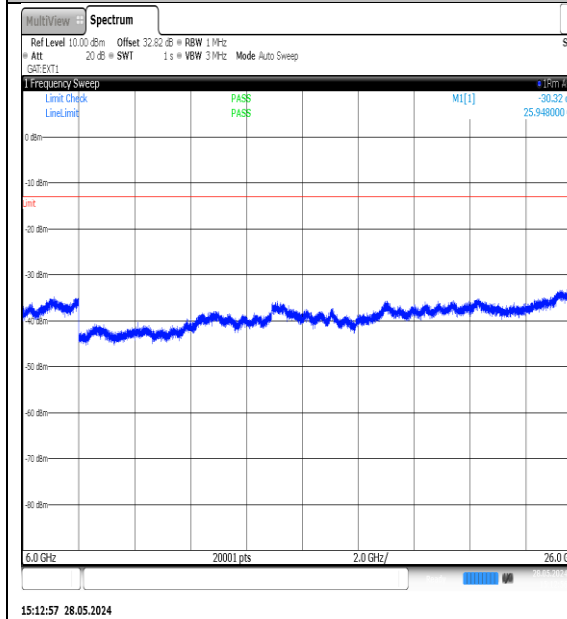

NTNV-N77-3700-3980-PC3-30-80-L-DFT-QPSK-
Edge_1RB_Left-0.009-0.15-Ant1-PASS

NTNV-N77-3700-3980-PC3-30-80-L-DFT-QPSK-
Edge_1RB_Left-0.15-30-Ant1-PASS

NTNV-N77-3700-3980-PC3-30-80-L-DFT-QPSK-Edge_1RB_Left-30-1000-Ant1-PASS

NTNV-N77-3700-3980-PC3-30-80-L-DFT-QPSK-Edge_1RB_Left-1000-6000-Ant1-PASS

NTNV-N77-3700-3980-PC3-30-80-L-DFT-QPSK-Edge_1RB_Left-6000-26000-Ant1-PASS

NTNV-N77-3700-3980-PC3-30-80-L-DFT-QPSK-Edge_1RB_Left-26000-40000-Ant1-PASS