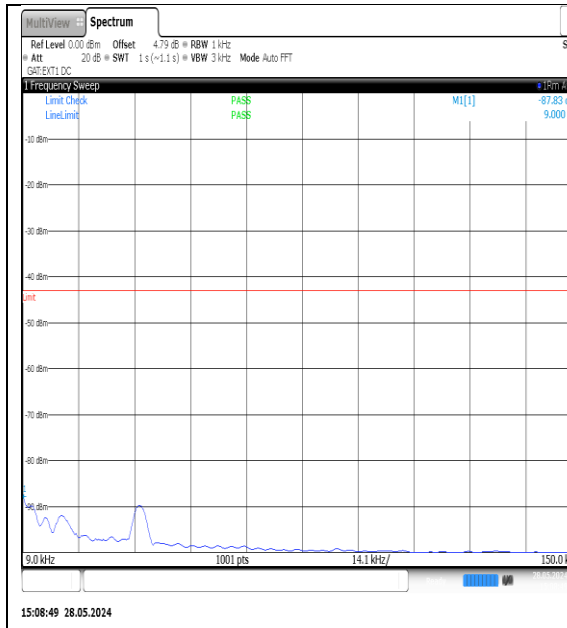

NTNV-N77-3700-3980-PC3-30-70-H-DFT-QPSK-Edge_1RB_Left-0.009-0.15-Ant1-PASS