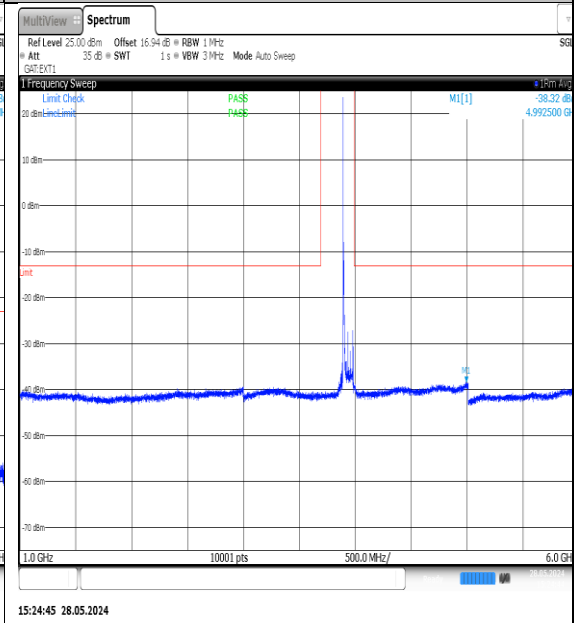

NTNV-N77-3700-3980-PC3-30-90-H-DFT-QPSK-Edge_1RB_Left-1000-6000-Ant1-PASS