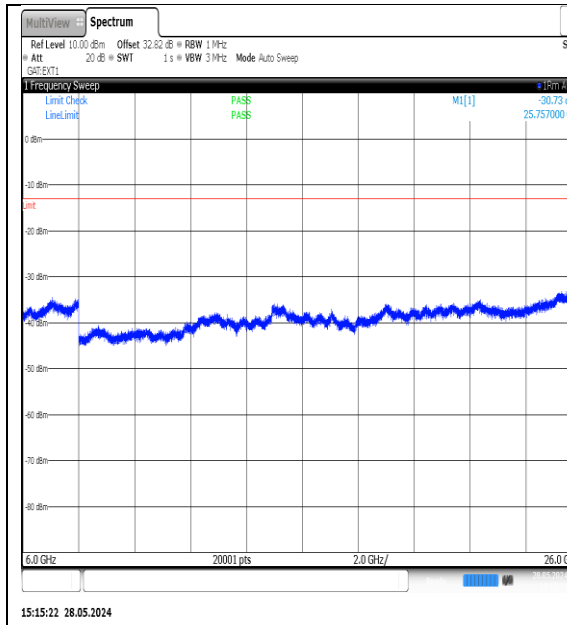

NTVN-N77-3700-3980-PC3-30-80-M-DFT-QPSK-Edge_1RB_Left-0.009-0.15-Ant1-PASS

NTVN-N77-3700-3980-PC3-30-80-M-DFT-QPSK-Edge_1RB_Left-0.15-30-Ant1-PASS

NTVN-N77-3700-3980-PC3-30-80-M-DFT-QPSK-Edge_1RB_Left-30-1000-Ant1-PASS

NTVN-N77-3700-3980-PC3-30-80-M-DFT-QPSK-Edge_1RB_Left-1000-6000-Ant1-PASS

N77-3700-3980-PC3-30-80-M-DFT-QPSK-
 Edge_1RB_Left-6000-26000-Ant1-PASS

N77-3700-3980-PC3-30-80-M-DFT-QPSK-
 Edge_1RB_Left-26000-40000-Ant1-PASS