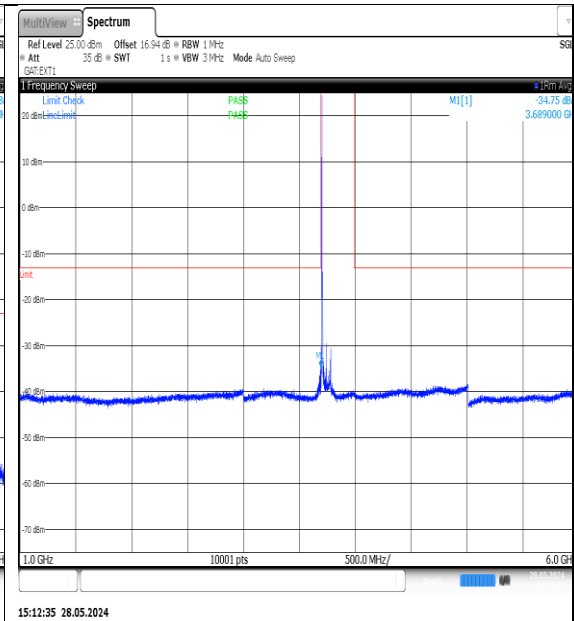

NTNV-N77-3700-3980-PC3-30-70-H-DFT-QPSK-Edge_1RB_Left-0.009-0.15-Ant1-PASS

NTNV-N77-3700-3980-PC3-30-70-H-DFT-QPSK-Edge_1RB_Left-0.15-30-Ant1-PASS

NTNV-N77-3700-3980-PC3-30-70-H-DFT-QPSK-Edge_1RB_Left-30-1000-Ant1-PASS

NTNV-N77-3700-3980-PC3-30-70-H-DFT-QPSK-Edge_1RB_Left-1000-6000-Ant1-PASS

NTNV-N77-3700-3980-PC3-30-70-H-DFT-QPSK-
Edge_1RB_Left-6000-26000-Ant1-PASS

NTNV-N77-3700-3980-PC3-30-70-H-DFT-QPSK-
Edge_1RB_Left-26000-40000-Ant1-PASS

NTNV-N77-3700-3980-PC3-30-80-L-DFT-QPSK-
Edge_1RB_Left-0.009-0.15-Ant1-PASS

NTNV-N77-3700-3980-PC3-30-80-L-DFT-QPSK-
Edge_1RB_Left-0.15-30-Ant1-PASS

NTNV-N77-3700-3980-PC3-30-80-L-DFT-QPSK-Edge_1RB_Left-30-1000-Ant1-PASS