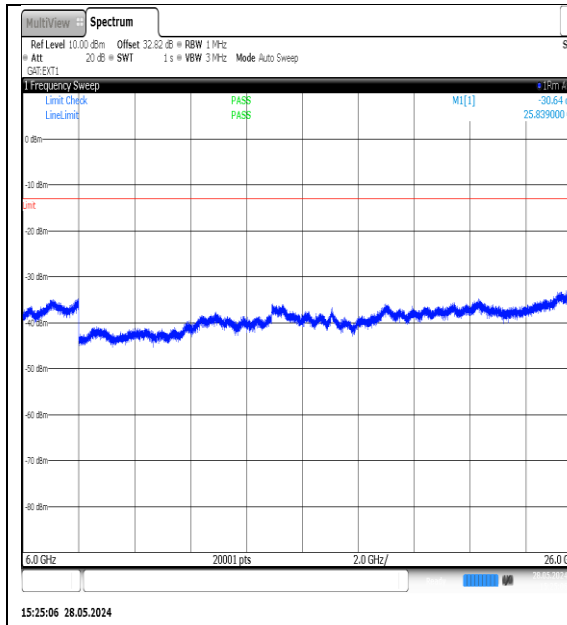

NTVN-N77-3700-3980-PC3-30-90-H-DFT-QPSK-Edge_1RB_Left-6000-26000-Ant1-PASS