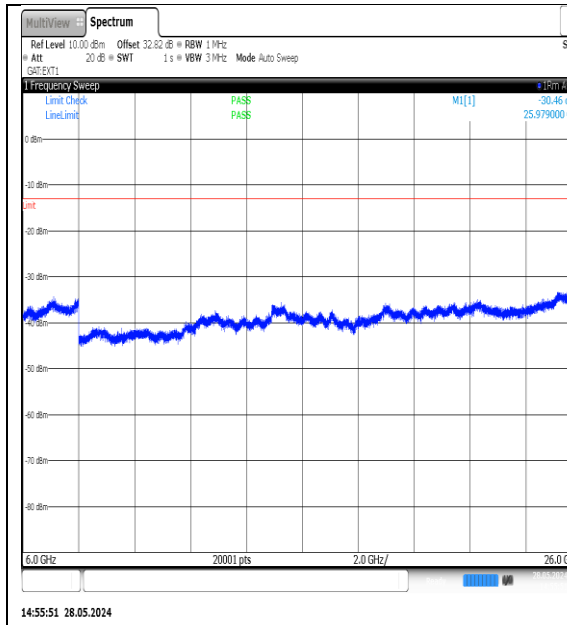

NTNV-N77-3700-3980-PC3-30-50-M-DFT-QPSK-
Edge_1RB_Left-1000-6000-Ant1-PASS

NTNV-N77-3700-3980-PC3-30-50-M-DFT-QPSK-
Edge_1RB_Left-6000-26000-Ant1-PASS

NTNV-N77-3700-3980-PC3-30-50-M-DFT-QPSK-
Edge_1RB_Left-26000-40000-Ant1-PASS

NTNV-N77-3700-3980-PC3-30-50-H-DFT-QPSK-
Edge_1RB_Left-0.009-0.15-Ant1-PASS

NTNV-N77-3700-3980-PC3-30-50-H-DFT-QPSK-
Edge_1RB_Left-0.15-30-Ant1-PASS

NTNV-N77-3700-3980-PC3-30-50-H-DFT-QPSK-
Edge_1RB_Left-30-1000-Ant1-PASS

NTNV-N77-3700-3980-PC3-30-50-H-DFT-QPSK-
Edge_1RB_Left-1000-6000-Ant1-PASS

NTVN-N77-3700-3980-PC3-30-50-H-DFT-QPSK-Edge_1RB_Left-6000-26000-Ant1-PASS

NTVN-N77-3700-3980-PC3-30-50-H-DFT-QPSK-Edge_1RB_Left-26000-40000-Ant1-PASS