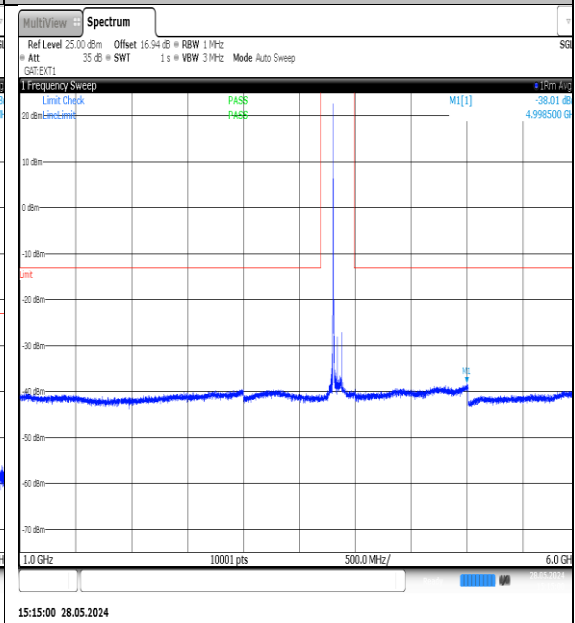

NTNV-N77-3700-3980-PC3-30-80-L-DFT-QPSK-Edge_1RB_Left-1000-6000-Ant1-PASS

NTNV-N77-3700-3980-PC3-30-80-L-DFT-QPSK-Edge_1RB_Left-6000-26000-Ant1-PASS

NTNV-N77-3700-3980-PC3-30-80-L-DFT-QPSK-Edge_1RB_Left-26000-40000-Ant1-PASS

NTVN-N77-3700-3980-PC3-30-80-M-DFT-QPSK-Edge_1RB_Left-0.009-0.15-Ant1-PASS

NTVN-N77-3700-3980-PC3-30-80-M-DFT-QPSK-Edge_1RB_Left-0.15-30-Ant1-PASS

NTVN-N77-3700-3980-PC3-30-80-M-DFT-QPSK-Edge_1RB_Left-30-1000-Ant1-PASS