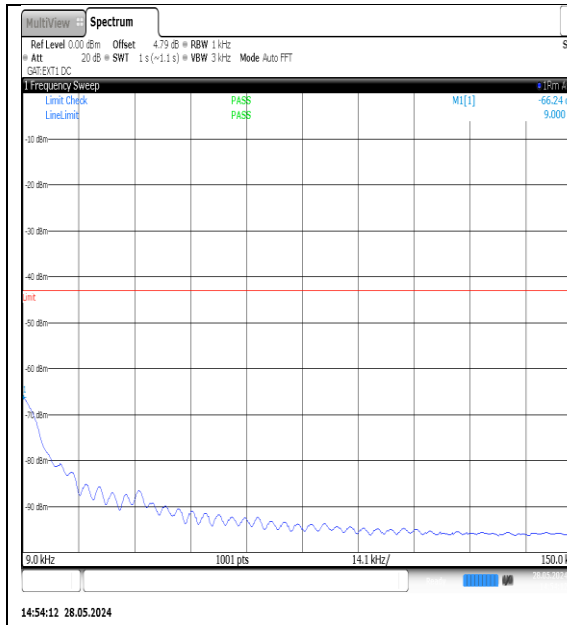

NTNV-N77-3700-3980-PC3-30-50-M-DFT-QPSK-
Edge_1RB_Left-0.009-0.15-Ant1-PASS

NTNV-N77-3700-3980-PC3-30-50-M-DFT-QPSK-
Edge_1RB_Left-0.15-30-Ant1-PASS

NTNV-N77-3700-3980-PC3-30-50-M-DFT-QPSK-
Edge_1RB_Left-30-1000-Ant1-PASS

NTNV-N77-3700-3980-PC3-30-50-M-DFT-QPSK-
Edge_1RB_Left-1000-6000-Ant1-PASS

NTNV-N77-3700-3980-PC3-30-50-M-DFT-QPSK-
Edge_1RB_Left-6000-26000-Ant1-PASS

NTNV-N77-3700-3980-PC3-30-50-M-DFT-QPSK-
Edge_1RB_Left-26000-40000-Ant1-PASS