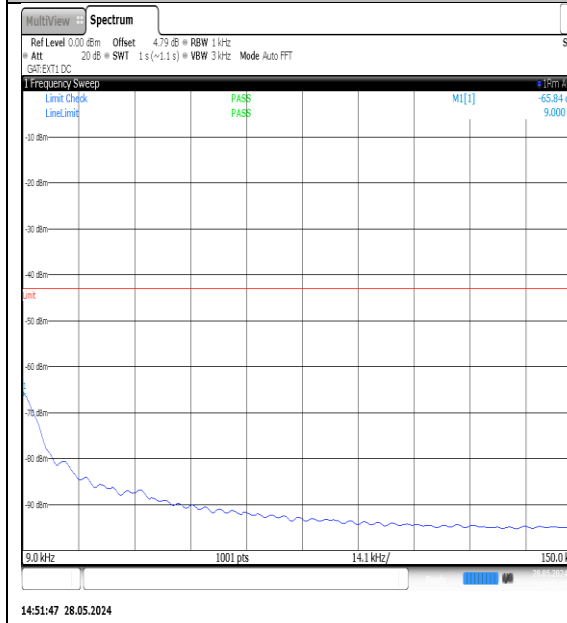

NTNV-N77-3700-3980-PC3-30-50-L-DFT-QPSK-
Edge_1RB_Left-0.009-0.15-Ant1-PASS

NTNV-N77-3700-3980-PC3-30-50-L-DFT-QPSK-
Edge_1RB_Left-0.15-30-Ant1-PASS

NTNV-N77-3700-3980-PC3-30-50-L-DFT-QPSK-
Edge_1RB_Left-30-1000-Ant1-PASS

NTNV-N77-3700-3980-PC3-30-50-L-DFT-QPSK-
Edge_1RB_Left-1000-6000-Ant1-PASS

NTNV-N77-3700-3980-PC3-30-50-L-DFT-QPSK-
Edge_1RB_Left-6000-26000-Ant1-PASS

NTNV-N77-3700-3980-PC3-30-50-L-DFT-QPSK-
Edge_1RB_Left-26000-40000-Ant1-PASS