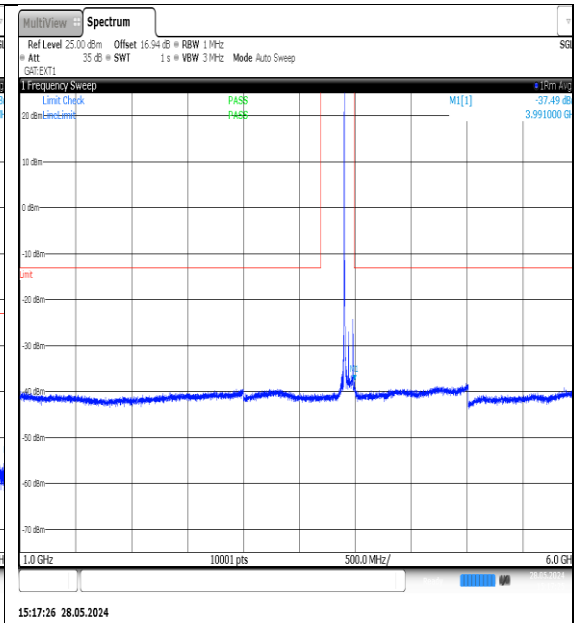

NTNV-N77-3700-3980-PC3-30-80-H-DFT-QPSK-
Edge_1RB_Left-1000-6000-Ant1-PASS