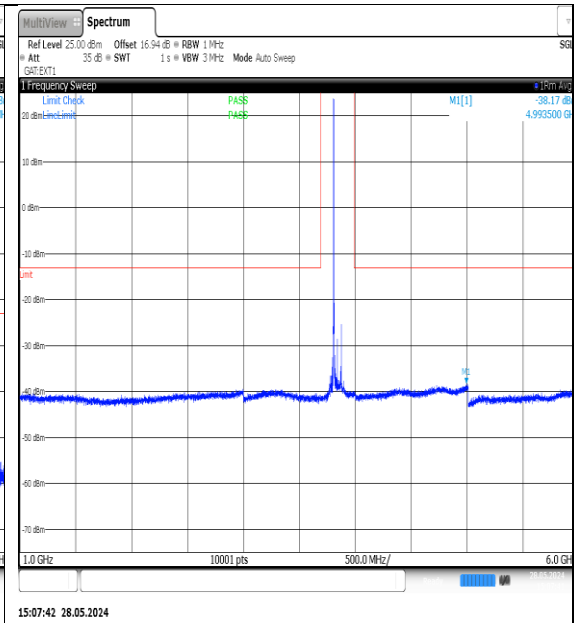

NTNV-N77-3700-3980-PC3-30-70-L-DFT-QPSK-Edge_1RB_Left-1000-6000-Ant1-PASS

NTNV-N77-3700-3980-PC3-30-70-L-DFT-QPSK-Edge_1RB_Left-6000-26000-Ant1-PASS

NTNV-N77-3700-3980-PC3-30-70-L-DFT-QPSK-Edge_1RB_Left-26000-40000-Ant1-PASS

NTNV-N77-3700-3980-PC3-30-70-M-DFT-QPSK-Edge_1RB_Left-0.009-0.15-Ant1-PASS

NTNV-N77-3700-3980-PC3-30-70-M-DFT-QPSK-Edge_1RB_Left-0.15-30-Ant1-PASS

NTNV-N77-3700-3980-PC3-30-70-M-DFT-QPSK-
Edge_1RB_Left-30-1000-Ant1-PASS