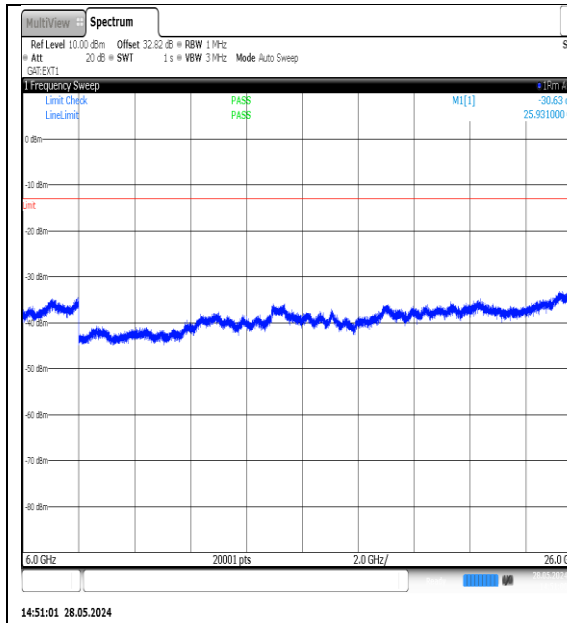

NTNV-N77-3700-3980-PC3-30-50-L-DFT-QPSK-
Edge_1RB_Left-0.009-0.15-Ant1-PASS

NTNV-N77-3700-3980-PC3-30-50-L-DFT-QPSK-
Edge_1RB_Left-0.15-30-Ant1-PASS

NTNV-N77-3700-3980-PC3-30-50-L-DFT-QPSK-
Edge_1RB_Left-30-1000-Ant1-PASS

NTNV-N77-3700-3980-PC3-30-50-L-DFT-QPSK-
Edge_1RB_Left-1000-6000-Ant1-PASS

NTNV-N77-3700-3980-PC3-30-50-L-DFT-QPSK-
Edge_1RB_Left-6000-26000-Ant1-PASS

NTNV-N77-3700-3980-PC3-30-50-L-DFT-QPSK-
Edge_1RB_Left-26000-40000-Ant1-PASS