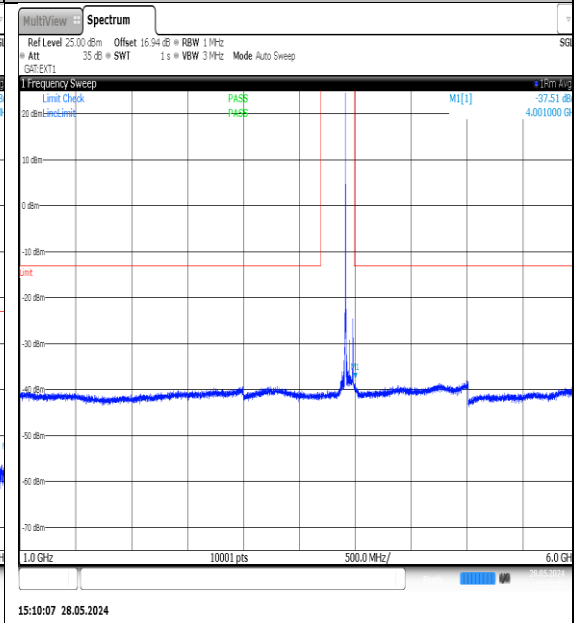

NTNV-N77-3700-3980-PC3-30-70-M-DFT-QPSK-
Edge_1RB_Left-1000-6000-Ant1-PASS

NTNV-N77-3700-3980-PC3-30-70-M-DFT-QPSK-
Edge_1RB_Left-6000-26000-Ant1-PASS

NTNV-N77-3700-3980-PC3-30-70-M-DFT-QPSK-
Edge_1RB_Left-26000-40000-Ant1-PASS

NTNV-N77-3700-3980-PC3-30-70-H-DFT-QPSK-Edge_1RB_Left-0.009-0.15-Ant1-PASS

NTNV-N77-3700-3980-PC3-30-70-H-DFT-QPSK-Edge_1RB_Left-0.15-30-Ant1-PASS

NTNV-N77-3700-3980-PC3-30-70-H-DFT-QPSK-Edge_1RB_Left-30-1000-Ant1-PASS