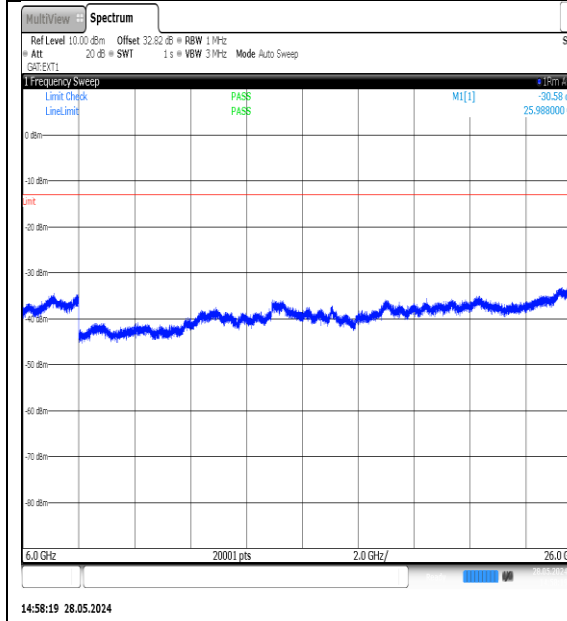

NTNV-N77-3700-3980-PC3-30-50-H-DFT-QPSK-
Edge_1RB_Left-1000-6000-Ant1-PASS

NTVN-N77-3700-3980-PC3-30-50-H-DFT-QPSK-Edge_1RB_Left-6000-26000-Ant1-PASS

NTVN-N77-3700-3980-PC3-30-50-H-DFT-QPSK-Edge_1RB_Left-26000-40000-Ant1-PASS

NTVN-N77-3700-3980-PC3-30-60-L-DFT-QPSK-Edge_1RB_Left-0.009-0.15-Ant1-PASS

NTVN-N77-3700-3980-PC3-30-60-L-DFT-QPSK-Edge_1RB_Left-0.15-30-Ant1-PASS

NTNV-N77-3700-3980-PC3-30-60-L-DFT-QPSK-
Edge_1RB_Left-30-1000-Ant1-PASS

NTNV-N77-3700-3980-PC3-30-60-L-DFT-QPSK-
Edge_1RB_Left-1000-6000-Ant1-PASS

NTNV-N77-3700-3980-PC3-30-60-L-DFT-QPSK-
Edge_1RB_Left-6000-26000-Ant1-PASS

NTNV-N77-3700-3980-PC3-30-60-L-DFT-QPSK-
Edge_1RB_Left-26000-40000-Ant1-PASS