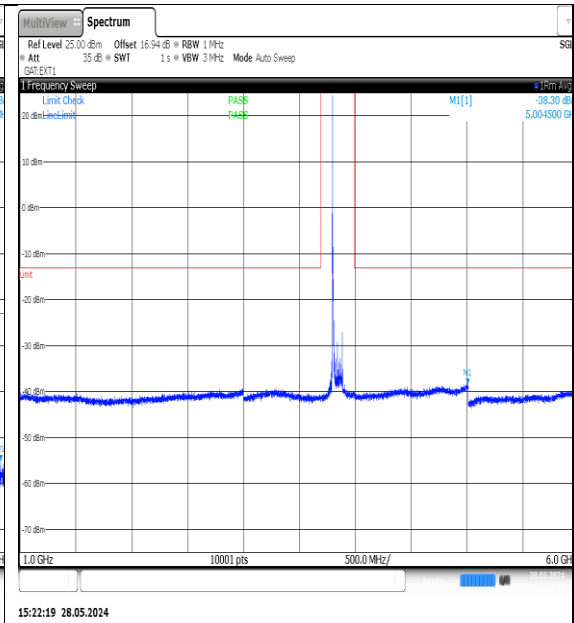

NTNV-N77-3700-3980-PC3-30-90-M-DFT-QPSK-
Edge_1RB_Left-1000-6000-Ant1-PASS