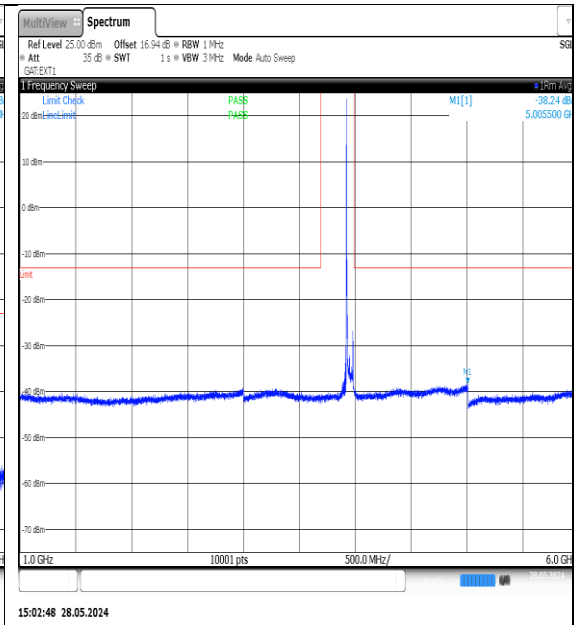

NTVN-N77-3700-3980-PC3-30-60-M-DFT-QPSK-Edge_1RB_Left-0.009-0.15-Ant1-PASS

NTVN-N77-3700-3980-PC3-30-60-M-DFT-QPSK-Edge_1RB_Left-0.15-30-Ant1-PASS

NTVN-N77-3700-3980-PC3-30-60-M-DFT-QPSK-Edge_1RB_Left-30-1000-Ant1-PASS

NTVN-N77-3700-3980-PC3-30-60-M-DFT-QPSK-Edge_1RB_Left-1000-6000-Ant1-PASS

NTVN-N77-3700-3980-PC3-30-60-M-DFT-QPSK-Edge_1RB_Left-6000-26000-Ant1-PASS

NTVN-N77-3700-3980-PC3-30-60-M-DFT-QPSK-Edge_1RB_Left-26000-40000-Ant1-PASS

NTVN-N77-3700-3980-PC3-30-60-H-DFT-QPSK-Edge_1RB_Left-0.009-0.15-Ant1-PASS

NTVN-N77-3700-3980-PC3-30-60-H-DFT-QPSK-Edge_1RB_Left-0.15-30-Ant1-PASS

NTNV-N77-3700-3980-PC3-30-60-H-DFT-QPSK-
Edge_1RB_Left-30-1000-Ant1-PASS