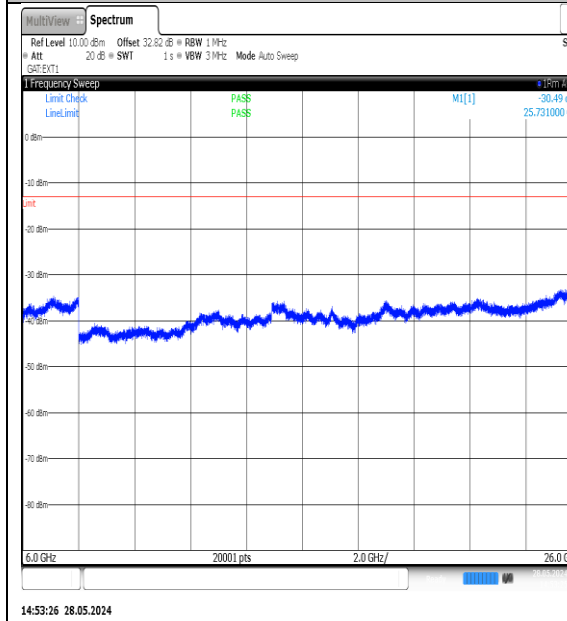

NTNV-N77-3700-3980-PC3-30-50-L-DFT-QPSK-
Edge_1RB_Left-1000-6000-Ant1-PASS

NTNV-N77-3700-3980-PC3-30-50-L-DFT-QPSK-
Edge_1RB_Left-6000-26000-Ant1-PASS

NTNV-N77-3700-3980-PC3-30-50-L-DFT-QPSK-
Edge_1RB_Left-26000-40000-Ant1-PASS

NTNV-N77-3700-3980-PC3-30-50-M-DFT-QPSK-
Edge_1RB_Left-0.009-0.15-Ant1-PASS

NTNV-N77-3700-3980-PC3-30-50-M-DFT-QPSK-
Edge_1RB_Left-0.15-30-Ant1-PASS

NTNV-N77-3700-3980-PC3-30-50-M-DFT-QPSK-
Edge_1RB_Left-30-1000-Ant1-PASS

NTNV-N77-3700-3980-PC3-30-50-M-DFT-QPSK-
Edge_1RB_Left-1000-6000-Ant1-PASS

NTNV-N77-3700-3980-PC3-30-50-M-DFT-QPSK-
Edge_1RB_Left-6000-26000-Ant1-PASS

NTNV-N77-3700-3980-PC3-30-50-M-DFT-QPSK-
Edge_1RB_Left-26000-40000-Ant1-PASS