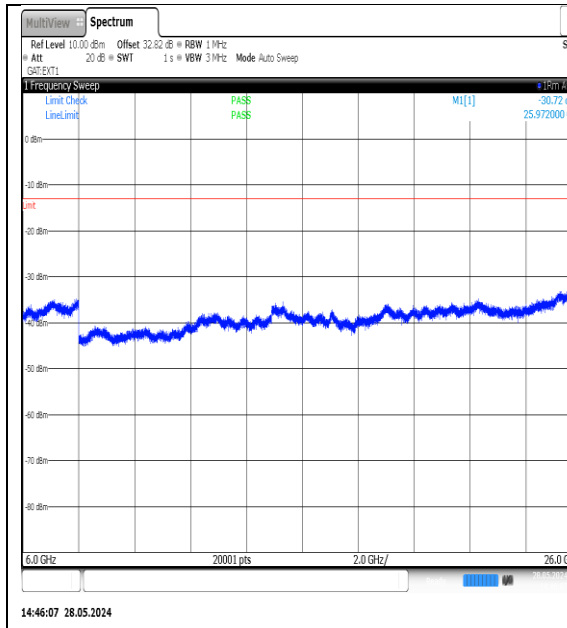

NTVN-N77-3700-3980-PC3-30-40-M-DFT-QPSK-Edge_1RB_Left-30-1000-Ant1-PASS