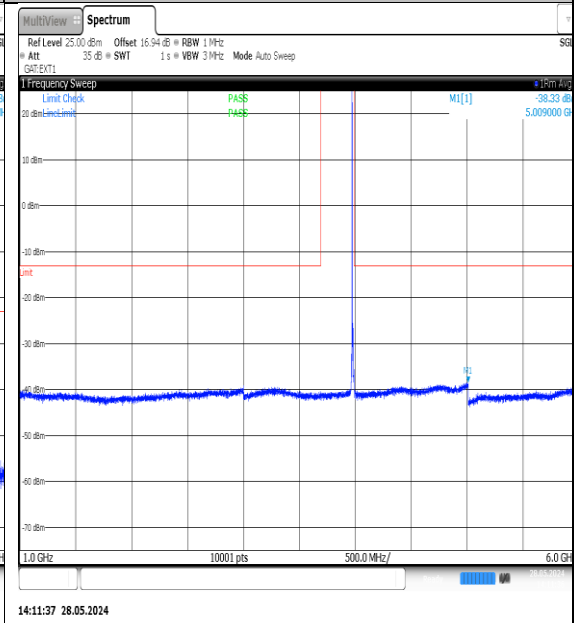

NTNV-N77-3700-3980-PC3-30-10-H-DFT-QPSK-
Edge_1RB_Left-0.15-30-Ant1-PASS