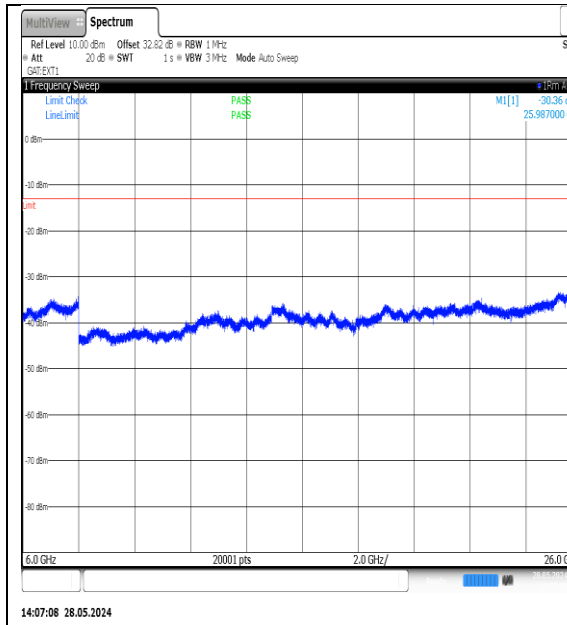

NTNV-N77-3700-3980-PC3-30-10-L-DFT-QPSK-
Edge_1RB_Left-30-1000-Ant1-PASS