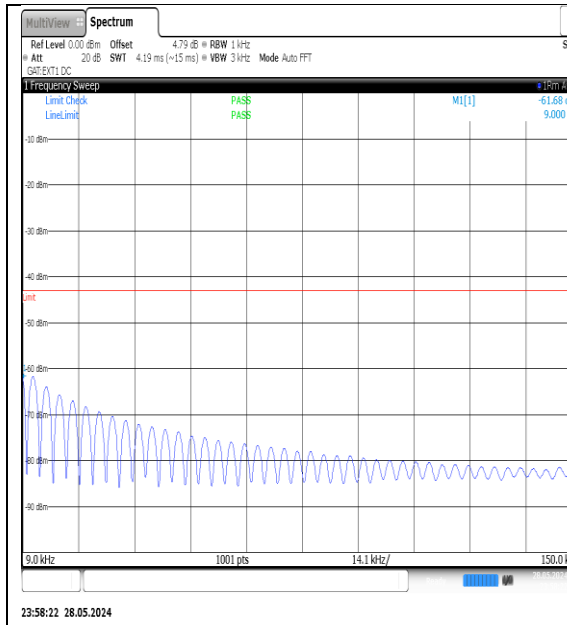

NTNV-N78-3700-3800-PC3-30-100-L-DFT-QPSK-Edge_1RB_Left-6000-18000-Ant1-PASS