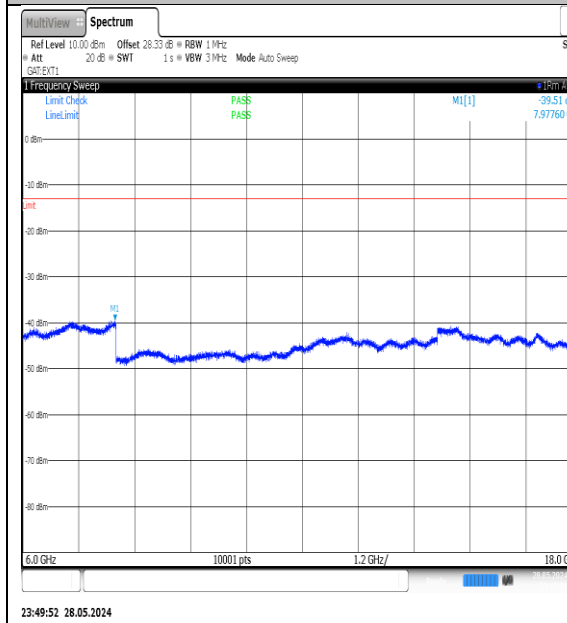

NTNV-N78-3700-3800-PC3-30-80-H-DFT-QPSK-
Edge_1RB_Left-30-1000-Ant1-PASS

NTNV-N78-3700-3800-PC3-30-80-H-DFT-QPSK-
Edge_1RB_Left-1000-6000-Ant1-PASS

NTNV-N78-3700-3800-PC3-30-80-H-DFT-QPSK-
Edge_1RB_Left-6000-18000-Ant1-PASS

NTNV-N78-3700-3800-PC3-30-80-H-DFT-QPSK-
Edge_1RB_Left-18000-40000-Ant1-PASS

NTNV-N78-3700-3800-PC3-30-90-L-DFT-QPSK-Edge_1RB_Left-0.009-0.15-Ant1-PASS

NTNV-N78-3700-3800-PC3-30-90-L-DFT-QPSK-Edge_1RB_Left-0.15-30-Ant1-PASS

NTNV-N78-3700-3800-PC3-30-90-L-DFT-QPSK-Edge_1RB_Left-30-1000-Ant1-PASS

NTNV-N78-3700-3800-PC3-30-90-L-DFT-QPSK-Edge_1RB_Left-1000-6000-Ant1-PASS

NTNV-N78-3700-3800-PC3-30-90-L-DFT-QPSK-Edge_1RB_Left-6000-18000-Ant1-PASS