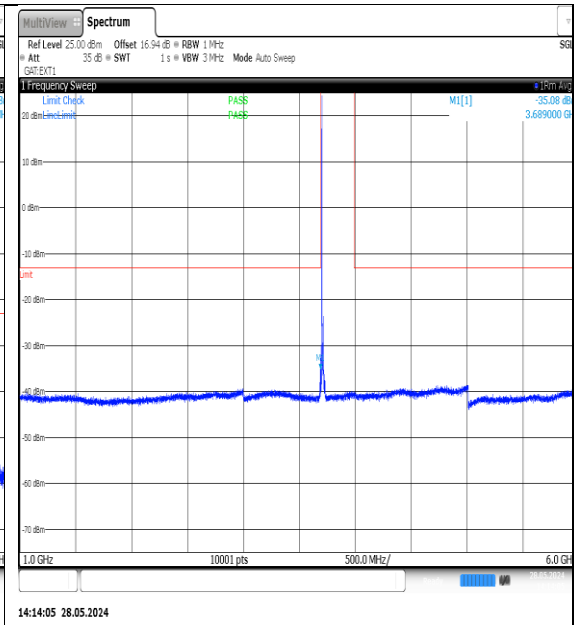

NTNV-N77-3700-3980-PC3-30-15-L-DFT-QPSK-Edge_1RB_Left-0.15-30-Ant1-PASS