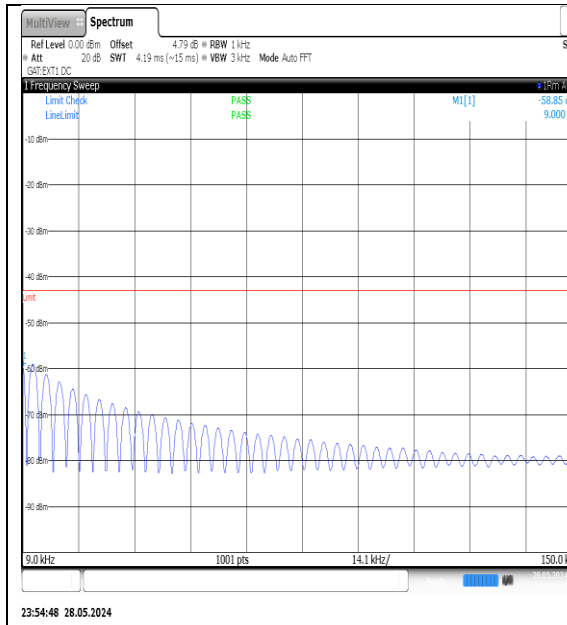

NTNV-N78-3700-3800-PC3-30-90-M-DFT-QPSK-
Edge_1RB_Left-6000-18000-Ant1-PASS