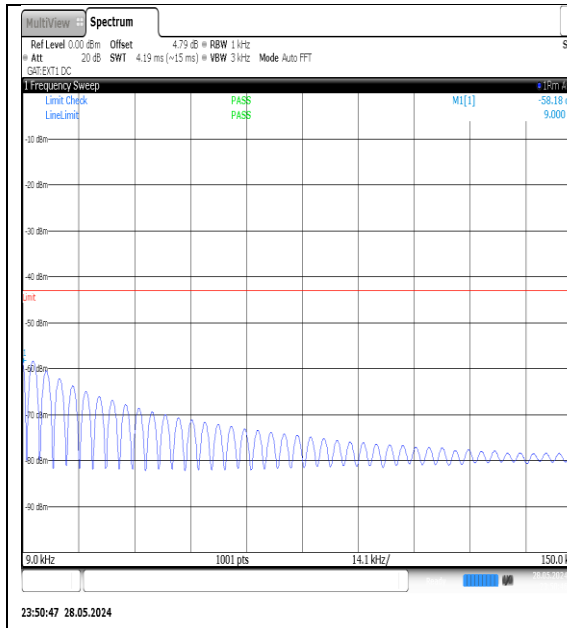

NTNV-N78-3700-3800-PC3-30-80-H-DFT-QPSK-
Edge_1RB_Left-30-1000-Ant1-PASS

NTNV-N78-3700-3800-PC3-30-80-H-DFT-QPSK-
Edge_1RB_Left-1000-6000-Ant1-PASS

NTNV-N78-3700-3800-PC3-30-80-H-DFT-QPSK-
Edge_1RB_Left-6000-18000-Ant1-PASS

NTNV-N78-3700-3800-PC3-30-80-H-DFT-QPSK-
Edge_1RB_Left-18000-40000-Ant1-PASS

NTNV-N78-3700-3800-PC3-30-90-L-DFT-QPSK-Edge_1RB_Left-0.009-0.15-Ant1-PASS

NTNV-N78-3700-3800-PC3-30-90-L-DFT-QPSK-Edge_1RB_Left-0.15-30-Ant1-PASS