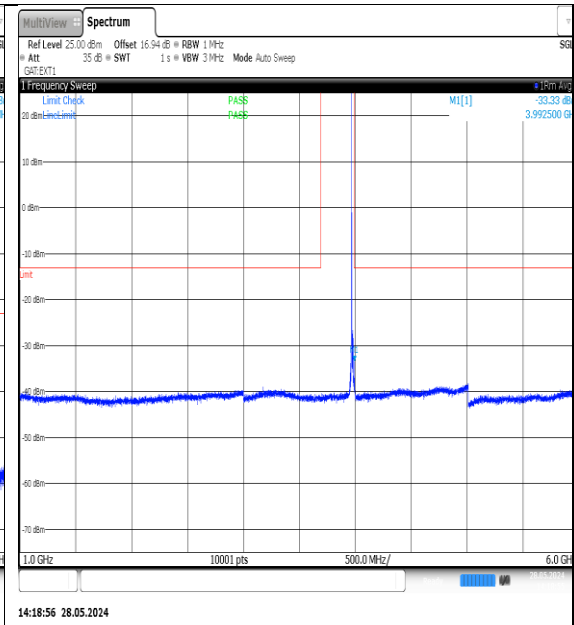

N77-3700-3980-PC3-30-15-H-DFT-QPSK-
Edge_1RB_Left-0.15-30-Ant1-PASS