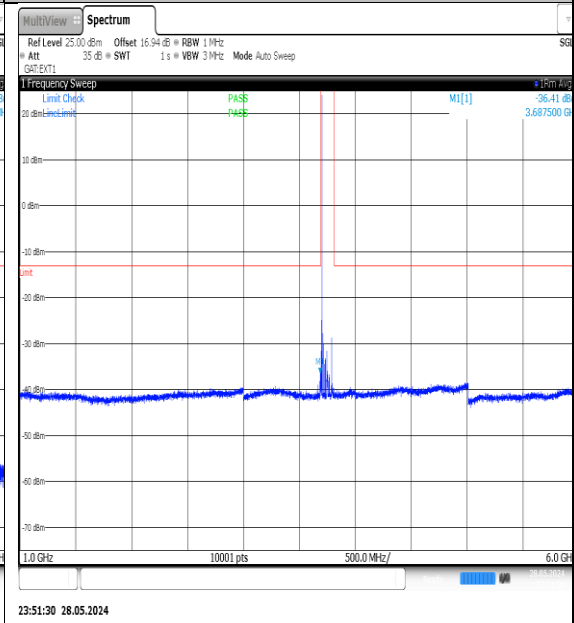

NTNV-N78-3700-3800-PC3-30-80-H-DFT-QPSK-
Edge_1RB_Left-18000-40000-Ant1-PASS

NTNV-N78-3700-3800-PC3-30-90-L-DFT-QPSK-Edge_1RB_Left-0.009-0.15-Ant1-PASS

NTNV-N78-3700-3800-PC3-30-90-L-DFT-QPSK-Edge_1RB_Left-0.15-30-Ant1-PASS

NTNV-N78-3700-3800-PC3-30-90-L-DFT-QPSK-Edge_1RB_Left-30-1000-Ant1-PASS

NTNV-N78-3700-3800-PC3-30-90-L-DFT-QPSK-Edge_1RB_Left-1000-6000-Ant1-PASS

NTNV-N78-3700-3800-PC3-30-90-L-DFT-QPSK-Edge_1RB_Left-6000-18000-Ant1-PASS