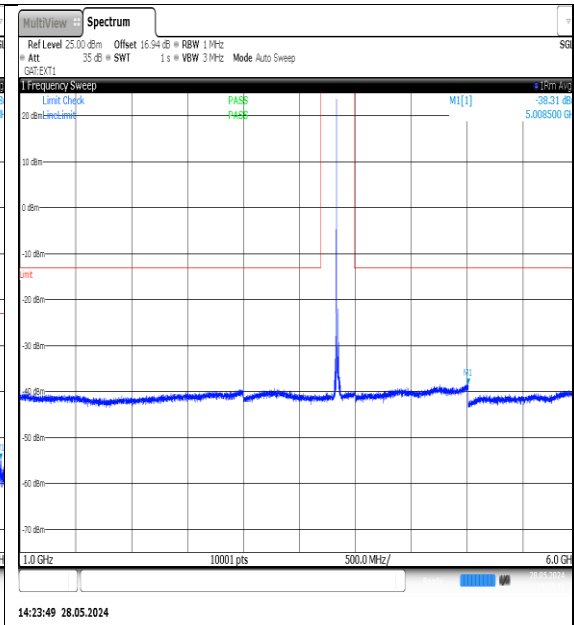

NTNV-N77-3700-3980-PC3-30-20-M-DFT-QPSK-Edge_1RB_Left-0.15-30-Ant1-PASS