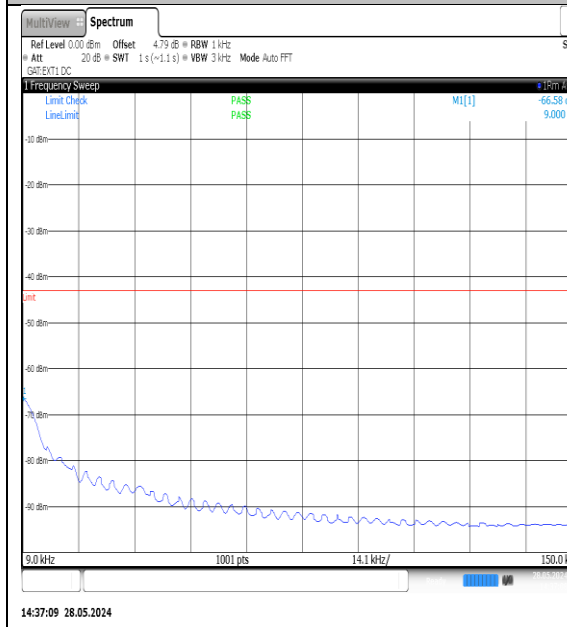

NTNV-N77-3700-3980-PC3-30-30-L-DFT-QPSK-
Edge_1RB_Left-6000-26000-Ant1-PASS