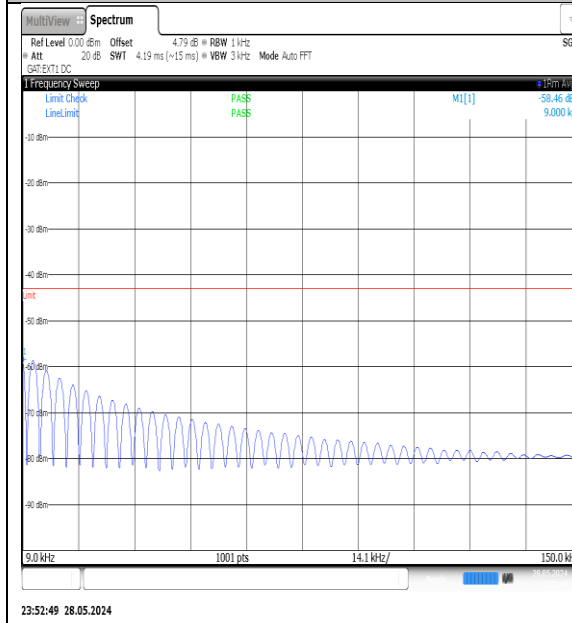

NTNV-N78-3700-3800-PC3-30-90-L-DFT-QPSK-Edge_1RB_Left-30-1000-Ant1-PASS

NTNV-N78-3700-3800-PC3-30-90-L-DFT-QPSK-Edge_1RB_Left-1000-6000-Ant1-PASS

NTNV-N78-3700-3800-PC3-30-90-L-DFT-QPSK-Edge_1RB_Left-6000-18000-Ant1-PASS

NTNV-N78-3700-3800-PC3-30-90-L-DFT-QPSK-Edge_1RB_Left-18000-40000-Ant1-PASS

NTNV-N78-3700-3800-PC3-30-90-M-DFT-QPSK-Edge_1RB_Left-0.009-0.15-Ant1-PASS

NTNV-N78-3700-3800-PC3-30-90-M-DFT-QPSK-Edge_1RB_Left-0.15-30-Ant1-PASS