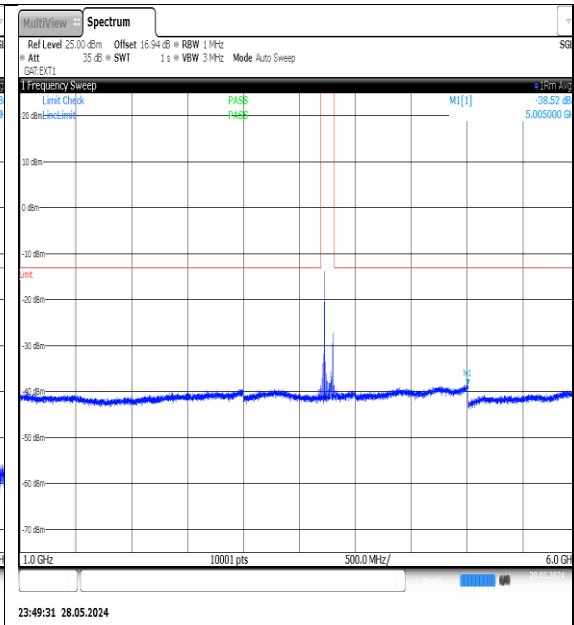

NTNV-N78-3700-3800-PC3-30-80-H-DFT-QPSK-
Edge_1RB_Left-30-1000-Ant1-PASS

NTNV-N78-3700-3800-PC3-30-80-H-DFT-QPSK-
Edge_1RB_Left-1000-6000-Ant1-PASS

NTNV-N78-3700-3800-PC3-30-80-H-DFT-QPSK-
Edge_1RB_Left-6000-18000-Ant1-PASS

NTNV-N78-3700-3800-PC3-30-80-H-DFT-QPSK-
Edge_1RB_Left-18000-40000-Ant1-PASS

NTNV-N78-3700-3800-PC3-30-90-L-DFT-QPSK-Edge_1RB_Left-0.009-0.15-Ant1-PASS

NTNV-N78-3700-3800-PC3-30-90-L-DFT-QPSK-Edge_1RB_Left-0.15-30-Ant1-PASS