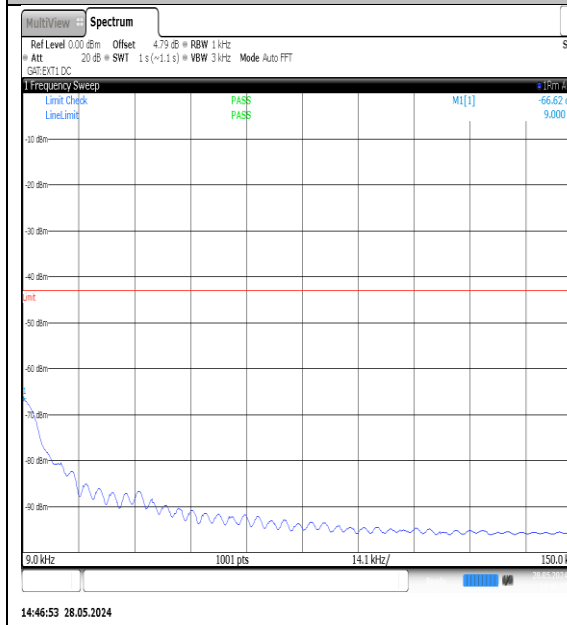

NTVN-N77-3700-3980-PC3-30-40-M-DFT-QPSK-Edge_1RB_Left-30-1000-Ant1-PASS

NTVN-N77-3700-3980-PC3-30-40-M-DFT-QPSK-Edge_1RB_Left-1000-6000-Ant1-PASS

NTVN-N77-3700-3980-PC3-30-40-M-DFT-QPSK-Edge_1RB_Left-6000-26000-Ant1-PASS

NTVN-N77-3700-3980-PC3-30-40-M-DFT-QPSK-Edge_1RB_Left-26000-40000-Ant1-PASS

NTVN-N77-3700-3980-PC3-30-40-H-DFT-QPSK-Edge_1RB_Left-0.009-0.15-Ant1-PASS

NTVN-N77-3700-3980-PC3-30-40-H-DFT-QPSK-Edge_1RB_Left-0.15-30-Ant1-PASS