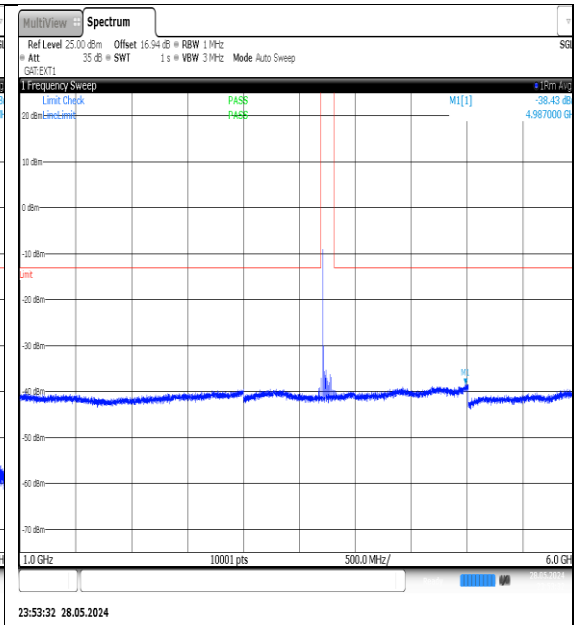

NTNV-N78-3700-3800-PC3-30-90-L-DFT-QPSK-Edge_1RB_Left-30-1000-Ant1-PASS

NTNV-N78-3700-3800-PC3-30-90-L-DFT-QPSK-Edge_1RB_Left-1000-6000-Ant1-PASS

NTNV-N78-3700-3800-PC3-30-90-L-DFT-QPSK-Edge_1RB_Left-6000-18000-Ant1-PASS

NTNV-N78-3700-3800-PC3-30-90-L-DFT-QPSK-Edge_1RB_Left-18000-40000-Ant1-PASS

NTNV-N78-3700-3800-PC3-30-90-M-DFT-QPSK-Edge_1RB_Left-0.009-0.15-Ant1-PASS

NTNV-N78-3700-3800-PC3-30-90-M-DFT-QPSK-Edge_1RB_Left-0.15-30-Ant1-PASS

NTNV-N78-3700-3800-PC3-30-90-M-DFT-QPSK-
Edge_1RB_Left-30-1000-Ant1-PASS

NTNV-N78-3700-3800-PC3-30-90-M-DFT-QPSK-
Edge_1RB_Left-1000-6000-Ant1-PASS

NTNV-N78-3700-3800-PC3-30-90-M-DFT-QPSK-
Edge_1RB_Left-6000-18000-Ant1-PASS