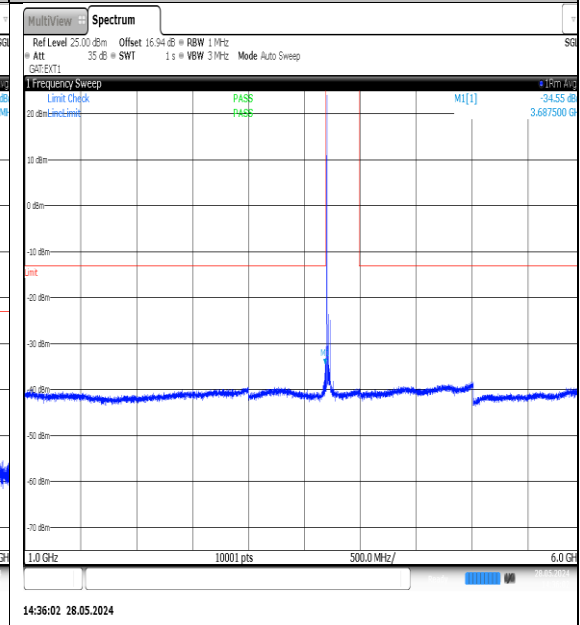

NTNV-N77-3700-3980-PC3-30-25-H-DFT-QPSK-
Edge_1RB_Left-30-1000-Ant1-PASS

NTNV-N77-3700-3980-PC3-30-25-H-DFT-QPSK-
Edge_1RB_Left-1000-6000-Ant1-PASS

NTNV-N77-3700-3980-PC3-30-25-H-DFT-QPSK-
Edge_1RB_Left-6000-26000-Ant1-PASS

NTNV-N77-3700-3980-PC3-30-25-H-DFT-QPSK-
Edge_1RB_Left-26000-40000-Ant1-PASS

NTNV-N77-3700-3980-PC3-30-30-L-DFT-QPSK-Edge_1RB_Left-0.009-0.15-Ant1-PASS

NTNV-N77-3700-3980-PC3-30-30-L-DFT-QPSK-Edge_1RB_Left-0.15-30-Ant1-PASS