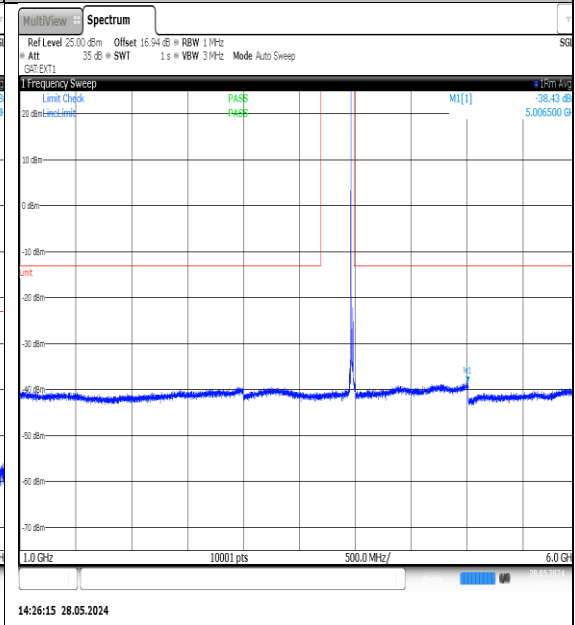

NTNV-N77-3700-3980-PC3-30-20-H-DFT-QPSK-Edge_1RB_Left-0.15-30-Ant1-PASS