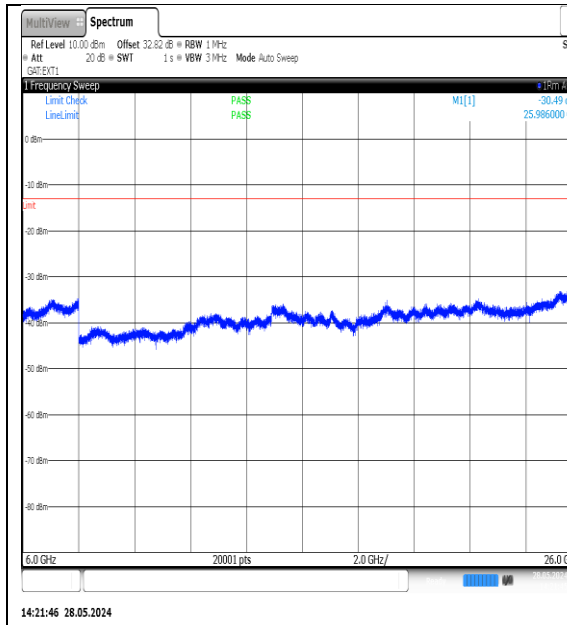

NTNV-N77-3700-3980-PC3-30-15-H-DFT-QPSK-
Edge_1RB_Left-26000-40000-Ant1-PASS

NTNV-N77-3700-3980-PC3-30-20-L-DFT-QPSK-
Edge_1RB_Left-0.009-0.15-Ant1-PASS

NTNV-N77-3700-3980-PC3-30-20-L-DFT-QPSK-
Edge_1RB_Left-0.15-30-Ant1-PASS

NTNV-N77-3700-3980-PC3-30-20-L-DFT-QPSK-
Edge_1RB_Left-30-1000-Ant1-PASS

NTNV-N77-3700-3980-PC3-30-20-L-DFT-QPSK-
Edge_1RB_Left-1000-6000-Ant1-PASS

NTNV-N77-3700-3980-PC3-30-20-L-DFT-QPSK-Edge_1RB_Left-6000-26000-Ant1-PASS