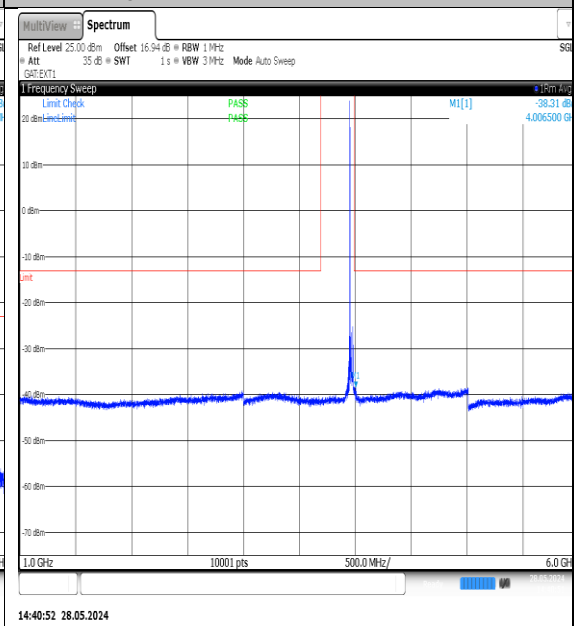

NTVN-N77-3700-3980-PC3-30-30-M-DFT-QPSK-Edge_1RB_Left-26000-40000-Ant1-PASS

NTNV-N77-3700-3980-PC3-30-30-H-DFT-QPSK-
Edge_1RB_Left-0.009-0.15-Ant1-PASS

NTNV-N77-3700-3980-PC3-30-30-H-DFT-QPSK-
Edge_1RB_Left-0.15-30-Ant1-PASS

NTNV-N77-3700-3980-PC3-30-30-H-DFT-QPSK-
Edge_1RB_Left-30-1000-Ant1-PASS

NTNV-N77-3700-3980-PC3-30-30-H-DFT-QPSK-
Edge_1RB_Left-1000-6000-Ant1-PASS

NTNV-N77-3700-3980-PC3-30-30-H-DFT-QPSK-Edge_1RB_Left-6000-26000-Ant1-PASS