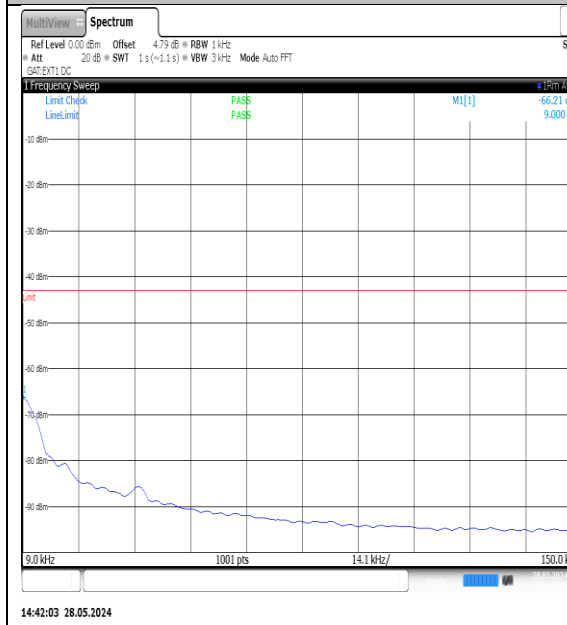

NTNV-N77-3700-3980-PC3-30-30-H-DFT-QPSK-
Edge_1RB_Left-30-1000-Ant1-PASS

NTNV-N77-3700-3980-PC3-30-30-H-DFT-QPSK-
Edge_1RB_Left-1000-6000-Ant1-PASS

NTNV-N77-3700-3980-PC3-30-30-H-DFT-QPSK-Edge_1RB_Left-6000-26000-Ant1-PASS

NTNV-N77-3700-3980-PC3-30-30-H-DFT-QPSK-Edge_1RB_Left-26000-40000-Ant1-PASS

NTNV-N77-3700-3980-PC3-30-40-L-DFT-QPSK-Edge_1RB_Left-0.009-0.15-Ant1-PASS

NTNV-N77-3700-3980-PC3-30-40-L-DFT-QPSK-Edge_1RB_Left-0.15-30-Ant1-PASS