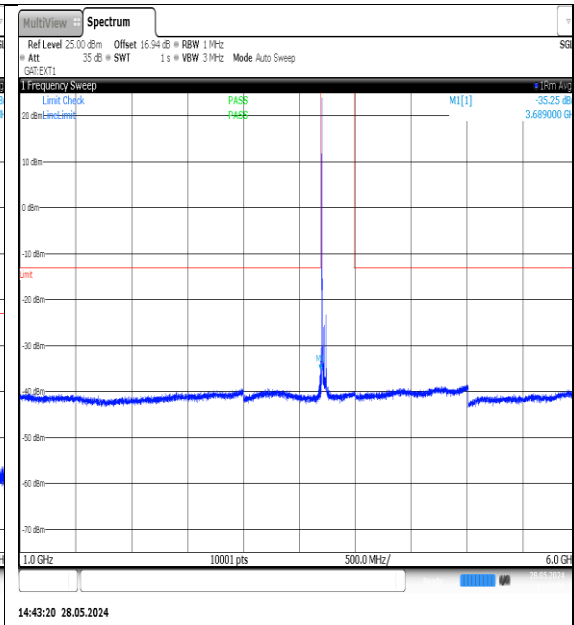

NTNV-N77-3700-3980-PC3-30-30-H-DFT-QPSK-Edge_1RB_Left-26000-40000-Ant1-PASS

NTNV-N77-3700-3980-PC3-30-40-L-DFT-QPSK-Edge_1RB_Left-0.009-0.15-Ant1-PASS

NTNV-N77-3700-3980-PC3-30-40-L-DFT-QPSK-Edge_1RB_Left-0.15-30-Ant1-PASS

NTNV-N77-3700-3980-PC3-30-40-L-DFT-QPSK-Edge_1RB_Left-30-1000-Ant1-PASS

NTNV-N77-3700-3980-PC3-30-40-L-DFT-QPSK-Edge_1RB_Left-1000-6000-Ant1-PASS

NTNV-N77-3700-3980-PC3-30-40-L-DFT-QPSK-Edge_1RB_Left-6000-26000-Ant1-PASS