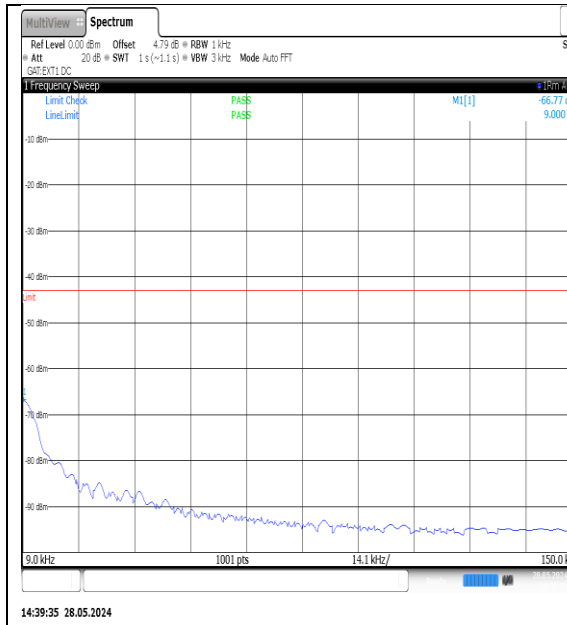

NTVN-N77-3700-3980-PC3-30-30-M-DFT-QPSK-Edge_1RB_Left-30-1000-Ant1-PASS

NTVN-N77-3700-3980-PC3-30-30-M-DFT-QPSK-Edge_1RB_Left-1000-6000-Ant1-PASS

NTVN-N77-3700-3980-PC3-30-30-M-DFT-QPSK-Edge_1RB_Left-6000-26000-Ant1-PASS

NTVN-N77-3700-3980-PC3-30-30-M-DFT-QPSK-Edge_1RB_Left-26000-40000-Ant1-PASS

NTNV-N77-3700-3980-PC3-30-30-H-DFT-QPSK-
Edge_1RB_Left-0.009-0.15-Ant1-PASS

NTNV-N77-3700-3980-PC3-30-30-H-DFT-QPSK-
Edge_1RB_Left-0.15-30-Ant1-PASS