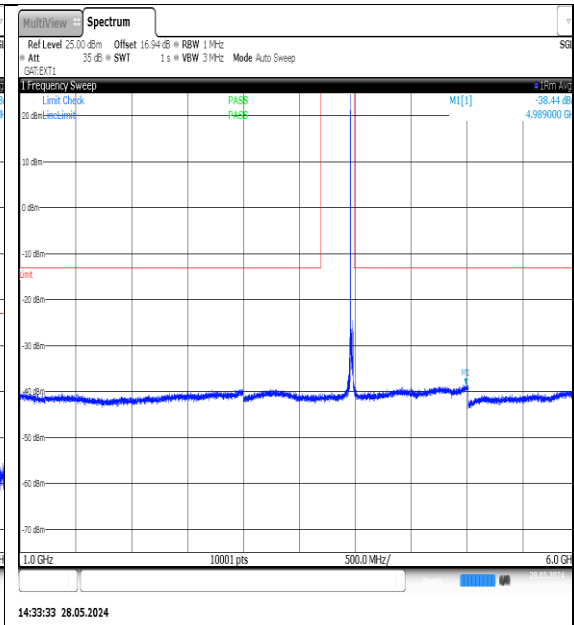

NTNV-N77-3700-3980-PC3-30-25-H-DFT-QPSK-
Edge_1RB_Left-0.15-30-Ant1-PASS