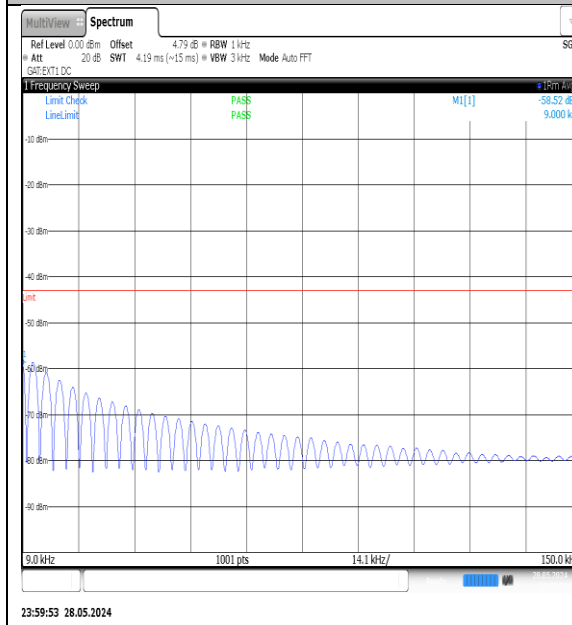

N78-3700-3800-PC3-30-100-M-DFT-QPSK-Edge_1RB_Left-6000-18000-Ant1-PASS

23:59:53 28.05.2024

N78-3700-3800-PC3-30-100-H-DFT-QPSK-Edge_1RB_Left-0.009-0.15-Ant1-PASS