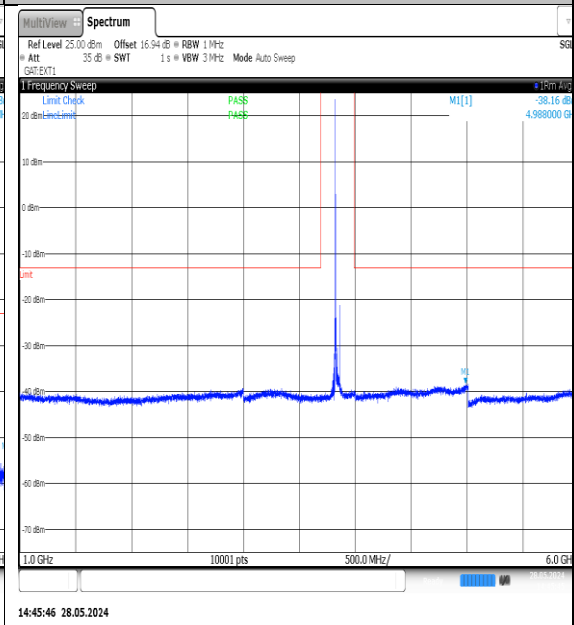

NTNV-N77-3700-3980-PC3-30-40-L-DFT-QPSK-Edge_1RB_Left-26000-40000-Ant1-PASS

NTVN-N77-3700-3980-PC3-30-40-M-DFT-QPSK-Edge_1RB_Left-0.009-0.15-Ant1-PASS

NTVN-N77-3700-3980-PC3-30-40-M-DFT-QPSK-Edge_1RB_Left-0.15-30-Ant1-PASS

NTVN-N77-3700-3980-PC3-30-40-M-DFT-QPSK-Edge_1RB_Left-30-1000-Ant1-PASS

NTVN-N77-3700-3980-PC3-30-40-M-DFT-QPSK-Edge_1RB_Left-1000-6000-Ant1-PASS

NTVN-N77-3700-3980-PC3-30-40-M-DFT-QPSK-Edge_1RB_Left-6000-26000-Ant1-PASS