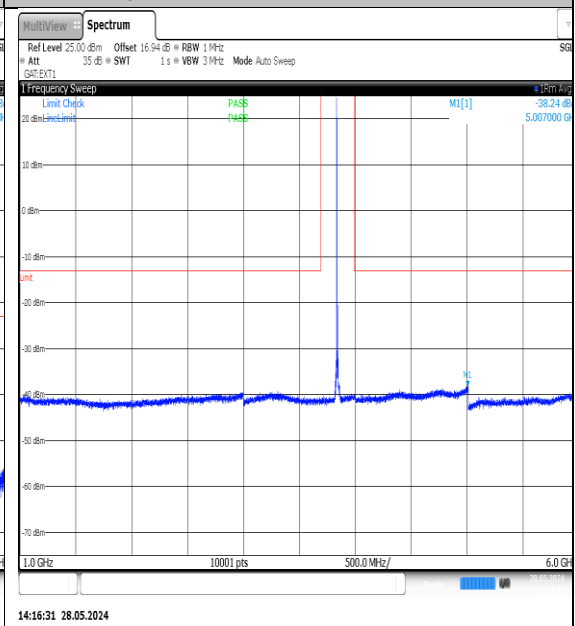

NTNV-N77-3700-3980-PC3-30-15-M-DFT-QPSK-
Edge_1RB_Left-0.15-30-Ant1-PASS