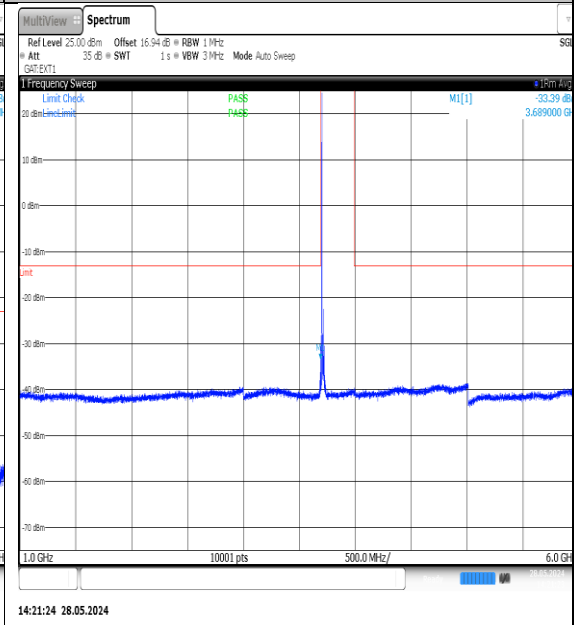

NTNV-N77-3700-3980-PC3-30-20-L-DFT-QPSK-
Edge_1RB_Left-0.15-30-Ant1-PASS