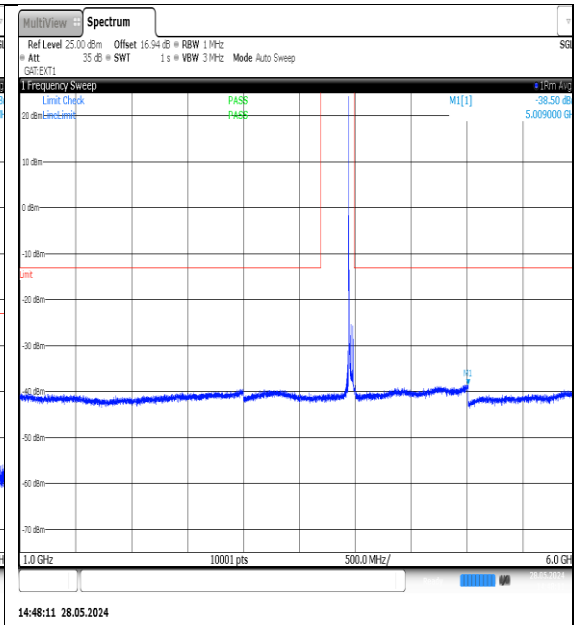

NTVN-N77-3700-3980-PC3-30-40-M-DFT-QPSK-Edge_1RB_Left-26000-40000-Ant1-PASS

NTVN-N77-3700-3980-PC3-30-40-H-DFT-QPSK-Edge_1RB_Left-0.009-0.15-Ant1-PASS

NTVN-N77-3700-3980-PC3-30-40-H-DFT-QPSK-Edge_1RB_Left-0.15-30-Ant1-PASS

NTNV-N77-3700-3980-PC3-30-40-H-DFT-QPSK-
Edge_1RB_Left-30-1000-Ant1-PASS

NTNV-N77-3700-3980-PC3-30-40-H-DFT-QPSK-
Edge_1RB_Left-1000-6000-Ant1-PASS

NTNV-N77-3700-3980-PC3-30-40-H-DFT-QPSK-
Edge_1RB_Left-6000-26000-Ant1-PASS