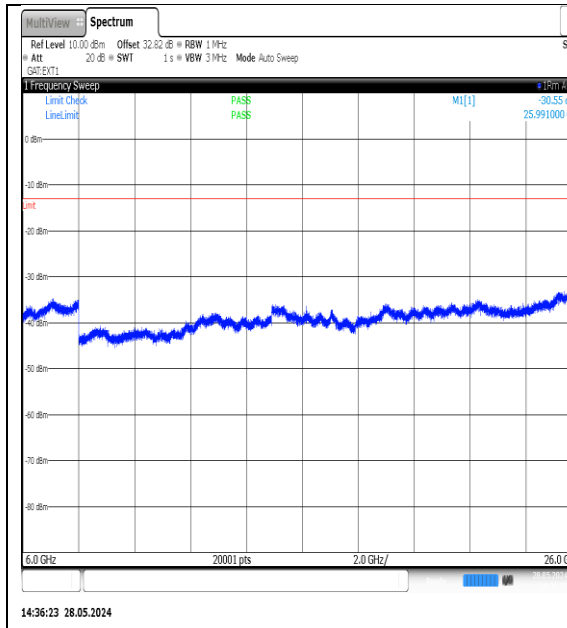

NTNV-N77-3700-3980-PC3-30-30-L-DFT-QPSK-Edge_1RB_Left-30-1000-Ant1-PASS