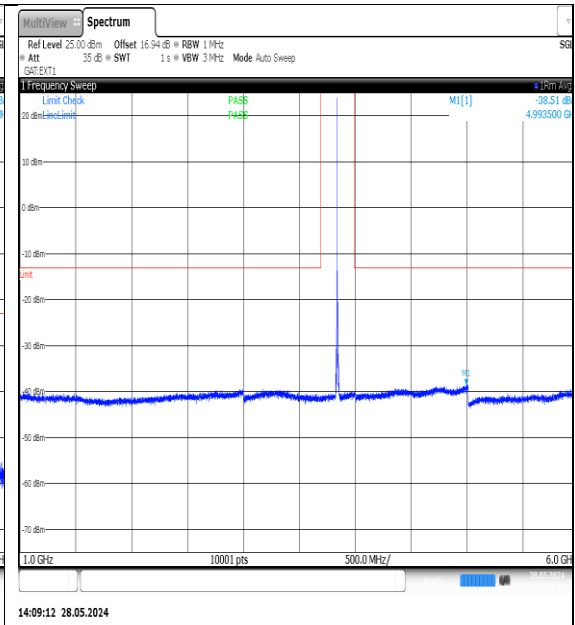

NTNV-N77-3700-3980-PC3-30-10-M-DFT-QPSK-Edge_1RB_Left-0.15-30-Ant1-PASS