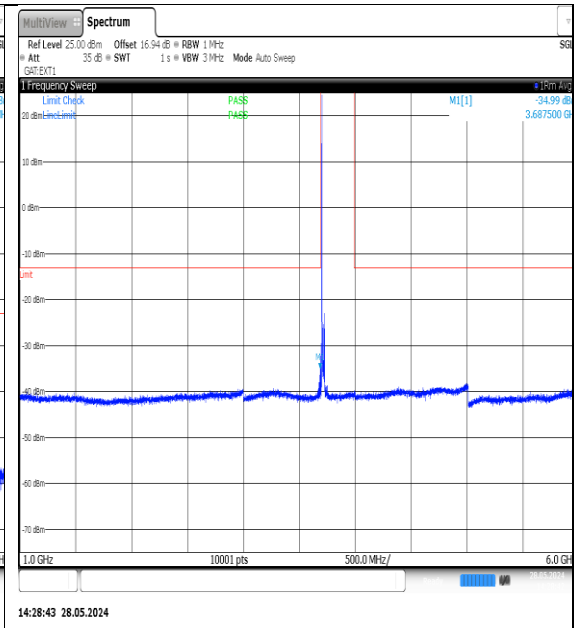

NTNV-N77-3700-3980-PC3-30-25-L-DFT-QPSK-Edge_1RB_Left-0.15-30-Ant1-PASS