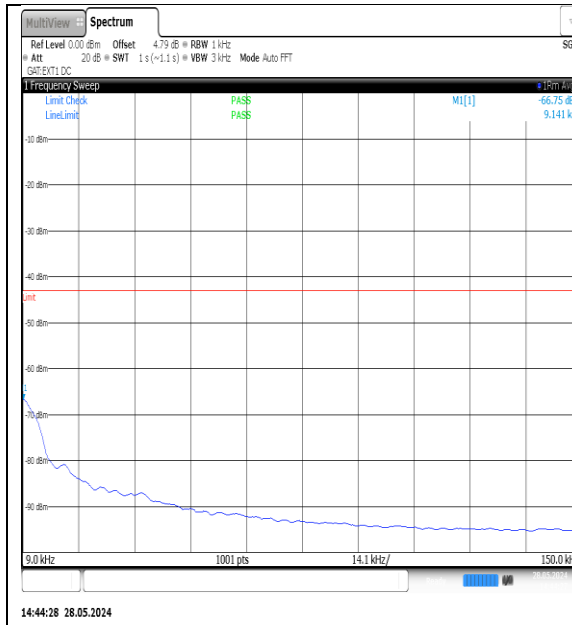

NTNV-N77-3700-3980-PC3-30-30-H-DFT-QPSK-Edge_1RB_Left-26000-40000-Ant1-PASS

NTNV-N77-3700-3980-PC3-30-40-L-DFT-QPSK-Edge_1RB_Left-0.009-0.15-Ant1-PASS

NTNV-N77-3700-3980-PC3-30-40-L-DFT-QPSK-Edge_1RB_Left-0.15-30-Ant1-PASS

NTNV-N77-3700-3980-PC3-30-40-L-DFT-QPSK-Edge_1RB_Left-30-1000-Ant1-PASS

NTNV-N77-3700-3980-PC3-30-40-L-DFT-QPSK-Edge_1RB_Left-1000-6000-Ant1-PASS

NTNV-N77-3700-3980-PC3-30-40-L-DFT-QPSK-Edge_1RB_Left-6000-26000-Ant1-PASS

NTNV-N77-3700-3980-PC3-30-40-L-DFT-QPSK-Edge_1RB_Left-26000-40000-Ant1-PASS

NTVN-N77-3700-3980-PC3-30-40-M-DFT-QPSK-Edge_1RB_Left-0.009-0.15-Ant1-PASS

NTVN-N77-3700-3980-PC3-30-40-M-DFT-QPSK-Edge_1RB_Left-0.15-30-Ant1-PASS