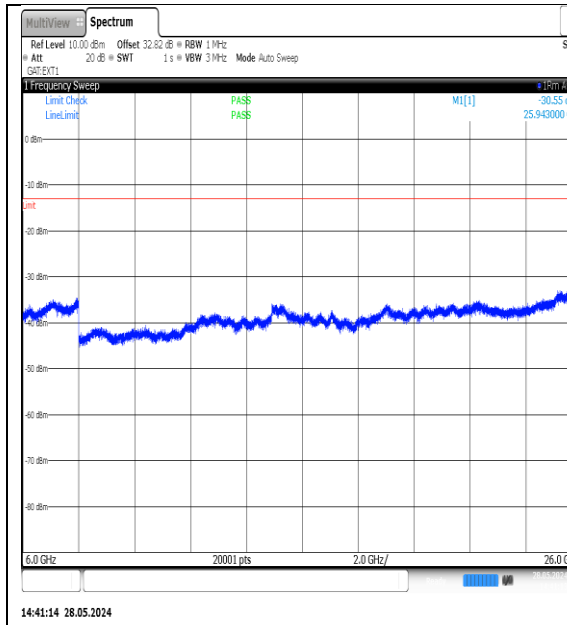

NTNV-N77-3700-3980-PC3-30-30-H-DFT-QPSK-
Edge_1RB_Left-30-1000-Ant1-PASS