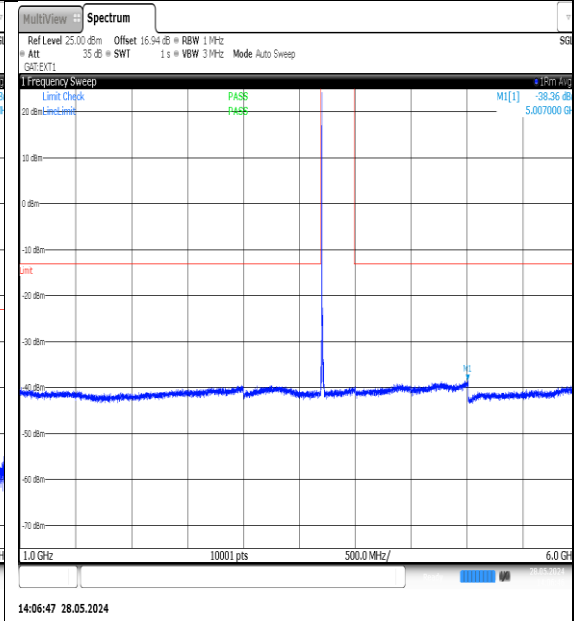

NTNV-N77-3700-3980-PC3-30-10-L-DFT-QPSK-
Edge_1RB_Left-0.15-30-Ant1-PASS