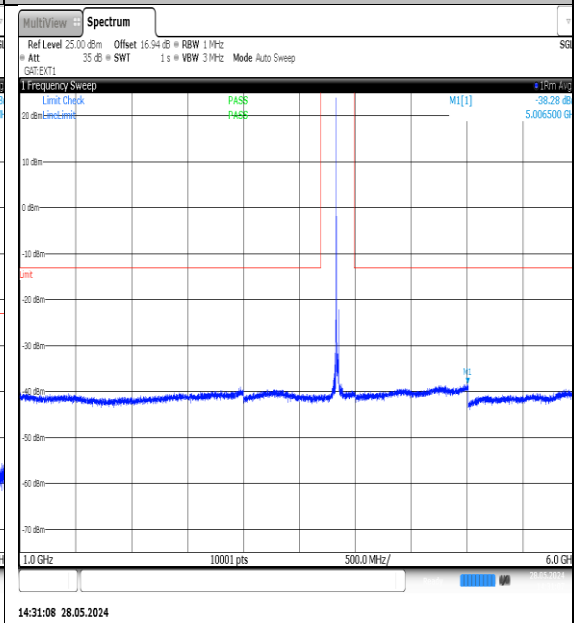

NTNV-N77-3700-3980-PC3-30-25-L-DFT-QPSK-
Edge_1RB_Left-26000-40000-Ant1-PASS

NTVN-N77-3700-3980-PC3-30-25-M-DFT-QPSK-Edge_1RB_Left-0.009-0.15-Ant1-PASS

NTVN-N77-3700-3980-PC3-30-25-M-DFT-QPSK-Edge_1RB_Left-0.15-30-Ant1-PASS

NTVN-N77-3700-3980-PC3-30-25-M-DFT-QPSK-Edge_1RB_Left-30-1000-Ant1-PASS

NTVN-N77-3700-3980-PC3-30-25-M-DFT-QPSK-Edge_1RB_Left-1000-6000-Ant1-PASS

NTNV-N77-3700-3980-PC3-30-25-M-DFT-QPSK-
Edge_1RB_Left-6000-26000-Ant1-PASS