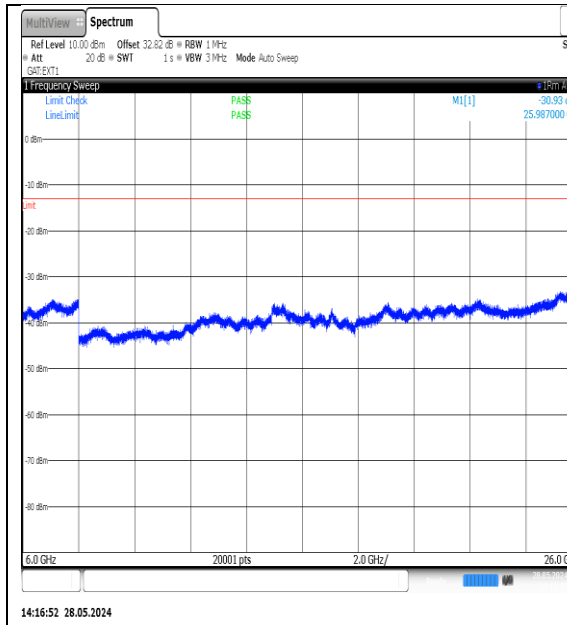

NTNV-N77-3700-3980-PC3-30-15-M-DFT-QPSK-
Edge_1RB_Left-30-1000-Ant1-PASS