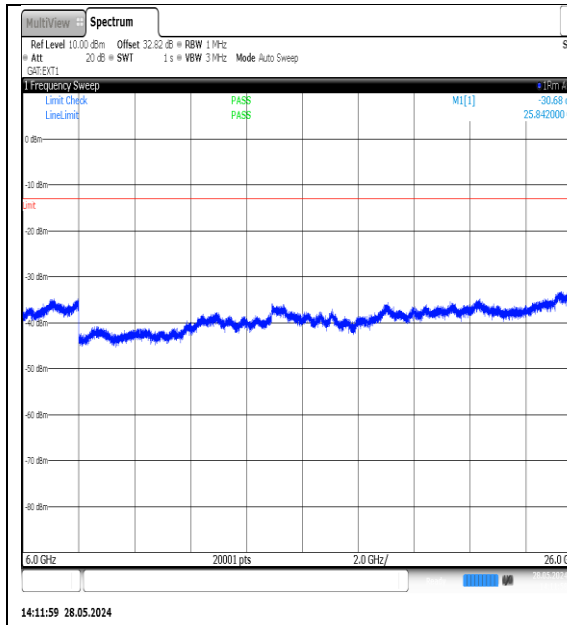

NTNV-N77-3700-3980-PC3-30-10-H-DFT-QPSK-
Edge_1RB_Left-30-1000-Ant1-PASS