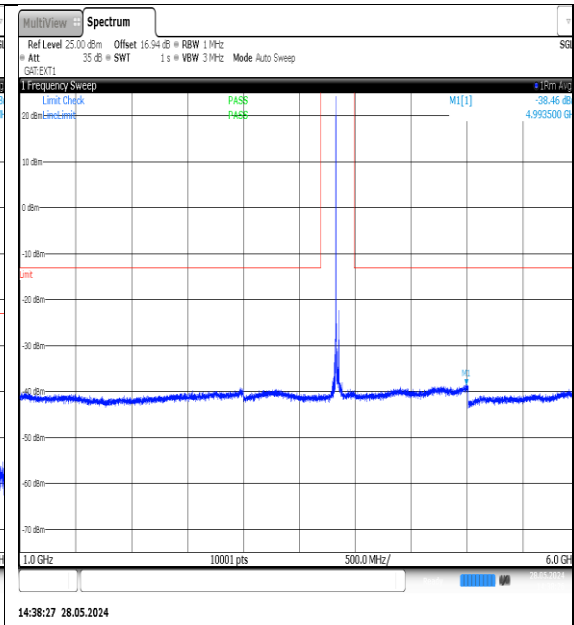

NTNV-N77-3700-3980-PC3-30-30-L-DFT-QPSK-
Edge_1RB_Left-26000-40000-Ant1-PASS

NTNV-N77-3700-3980-PC3-30-30-M-DFT-QPSK-
Edge_1RB_Left-0.009-0.15-Ant1-PASS

NTNV-N77-3700-3980-PC3-30-30-M-DFT-QPSK-
Edge_1RB_Left-0.15-30-Ant1-PASS

NTVN-N77-3700-3980-PC3-30-30-M-DFT-QPSK-Edge_1RB_Left-30-1000-Ant1-PASS

NTVN-N77-3700-3980-PC3-30-30-M-DFT-QPSK-Edge_1RB_Left-1000-6000-Ant1-PASS

NTVN-N77-3700-3980-PC3-30-30-M-DFT-QPSK-Edge_1RB_Left-6000-26000-Ant1-PASS