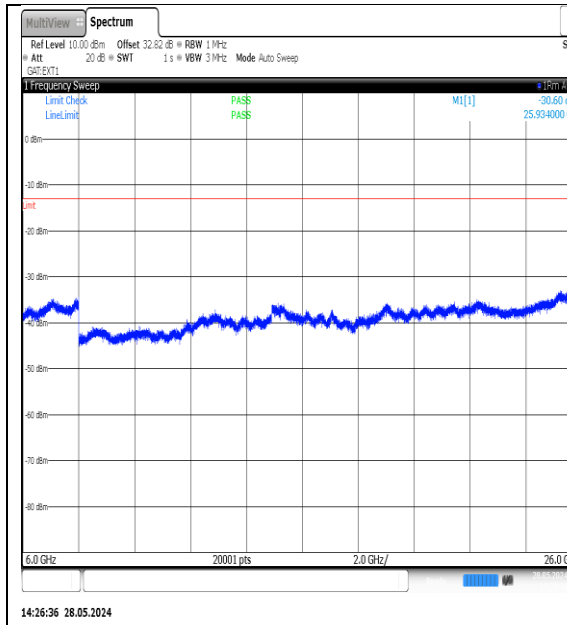

NTNV-N77-3700-3980-PC3-30-20-H-DFT-QPSK-Edge_1RB_Left-30-1000-Ant1-PASS