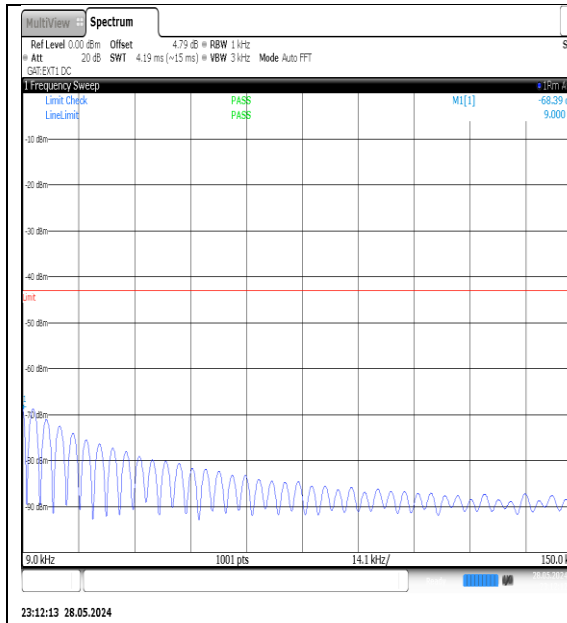

NTNV-N78-3700-3800-PC3-30-40-H-DFT-QPSK-
Edge_1RB_Left-30-1000-Ant1-PASS

NTNV-N78-3700-3800-PC3-30-40-H-DFT-QPSK-
Edge_1RB_Left-1000-6000-Ant1-PASS

NTNV-N78-3700-3800-PC3-30-40-H-DFT-QPSK-
Edge_1RB_Left-6000-18000-Ant1-PASS

NTNV-N78-3700-3800-PC3-30-40-H-DFT-QPSK-
Edge_1RB_Left-18000-40000-Ant1-PASS

NTNV-N78-3700-3800-PC3-30-50-L-DFT-QPSK-Edge_1RB_Left-0.009-0.15-Ant1-PASS

NTNV-N78-3700-3800-PC3-30-50-L-DFT-QPSK-Edge_1RB_Left-0.15-30-Ant1-PASS