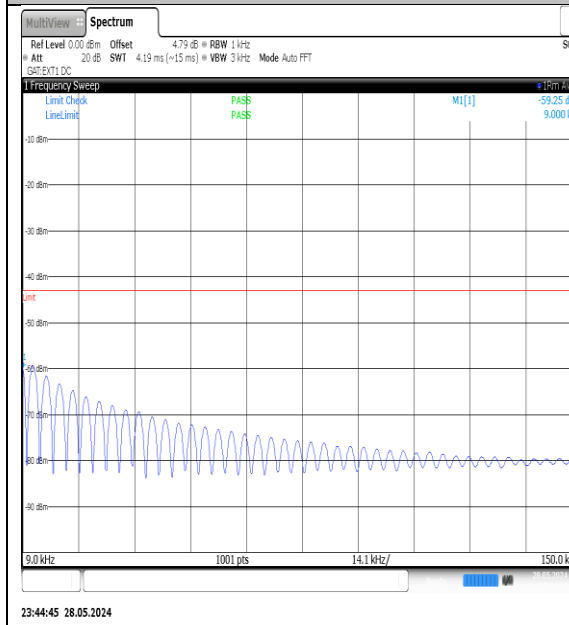

NTVN-N78-3700-3800-PC3-30-70-M-DFT-QPSK-
 Edge_1RB_Left-1000-6000-Ant1-PASS

NTVN-N78-3700-3800-PC3-30-70-M-DFT-QPSK-
 Edge_1RB_Left-6000-18000-Ant1-PASS

NTVN-N78-3700-3800-PC3-30-70-M-DFT-QPSK-
 Edge_1RB_Left-18000-40000-Ant1-PASS

NTVN-N78-3700-3800-PC3-30-70-H-DFT-QPSK-
 Edge_1RB_Left-0.009-0.15-Ant1-PASS

NTVN-N78-3700-3800-PC3-30-70-H-DFT-QPSK-
 Edge_1RB_Left-0.15-30-Ant1-PASS

NTVN-N78-3700-3800-PC3-30-70-H-DFT-QPSK-
 Edge_1RB_Left-30-1000-Ant1-PASS

NTVN-N78-3700-3800-PC3-30-70-H-DFT-QPSK-
 Edge_1RB_Left-1000-6000-Ant1-PASS

NTVN-N78-3700-3800-PC3-30-70-H-DFT-QPSK-Edge_1RB_Left-6000-18000-Ant1-PASS

NTVN-N78-3700-3800-PC3-30-70-H-DFT-QPSK-Edge_1RB_Left-18000-40000-Ant1-PASS