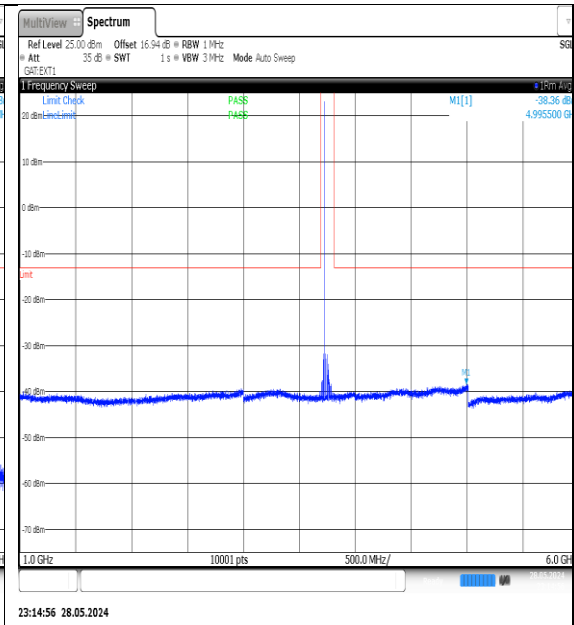

NTNV-N78-3700-3800-PC3-30-50-L-DFT-QPSK-Edge_1RB_Left-30-1000-Ant1-PASS

NTNV-N78-3700-3800-PC3-30-50-L-DFT-QPSK-Edge_1RB_Left-1000-6000-Ant1-PASS

NTNV-N78-3700-3800-PC3-30-50-M-DFT-QPSK-
Edge_1RB_Left-30-1000-Ant1-PASS

NTNV-N78-3700-3800-PC3-30-50-M-DFT-QPSK-
Edge_1RB_Left-1000-6000-Ant1-PASS

NTNV-N78-3700-3800-PC3-30-50-M-DFT-QPSK-
Edge_1RB_Left-6000-18000-Ant1-PASS

NTNV-N78-3700-3800-PC3-30-50-M-DFT-QPSK-
Edge_1RB_Left-18000-40000-Ant1-PASS