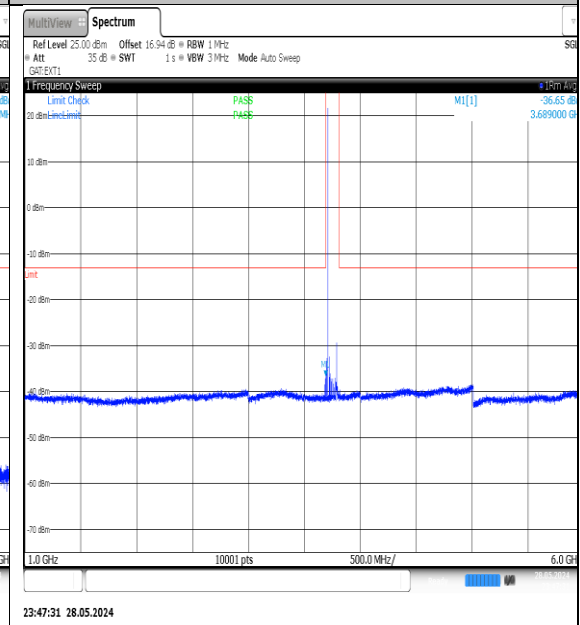

NTVN-N78-3700-3800-PC3-30-80-L-DFT-QPSK-Edge_1RB_Left-0.009-0.15-Ant1-PASS

NTVN-N78-3700-3800-PC3-30-80-L-DFT-QPSK-Edge_1RB_Left-0.15-30-Ant1-PASS

NTNV-N78-3700-3800-PC3-30-80-L-DFT-QPSK-
Edge_1RB_Left-30-1000-Ant1-PASS

NTNV-N78-3700-3800-PC3-30-80-L-DFT-QPSK-
Edge_1RB_Left-1000-6000-Ant1-PASS

NTNV-N78-3700-3800-PC3-30-80-L-DFT-QPSK-
Edge_1RB_Left-6000-18000-Ant1-PASS

NTNV-N78-3700-3800-PC3-30-80-L-DFT-QPSK-
Edge_1RB_Left-18000-40000-Ant1-PASS

NTVN-N78-3700-3800-PC3-30-80-M-DFT-QPSK-Edge_1RB_Left-0.009-0.15-Ant1-PASS

NTVN-N78-3700-3800-PC3-30-80-M-DFT-QPSK-Edge_1RB_Left-0.15-30-Ant1-PASS

NTVN-N78-3700-3800-PC3-30-80-M-DFT-QPSK-Edge_1RB_Left-30-1000-Ant1-PASS