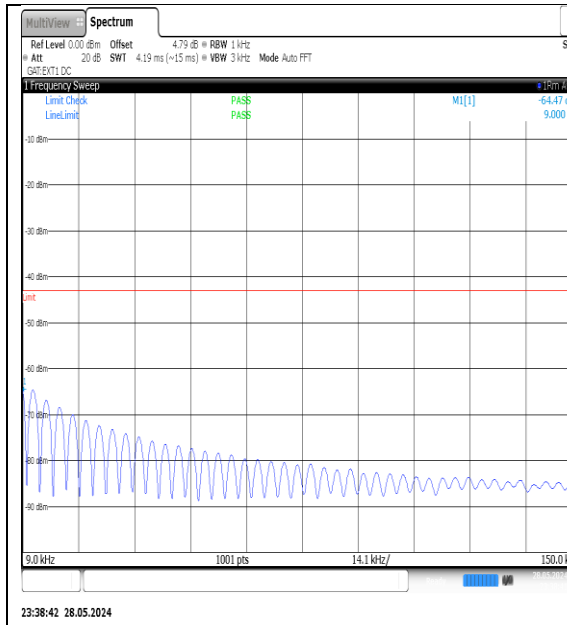

NTNV-N78-3700-3800-PC3-30-60-H-DFT-QPSK-Edge_1RB_Left-6000-18000-Ant1-PASS

NTNV-N78-3700-3800-PC3-30-70-L-DFT-QPSK-Edge_1RB_Left-0.009-0.15-Ant1-PASS