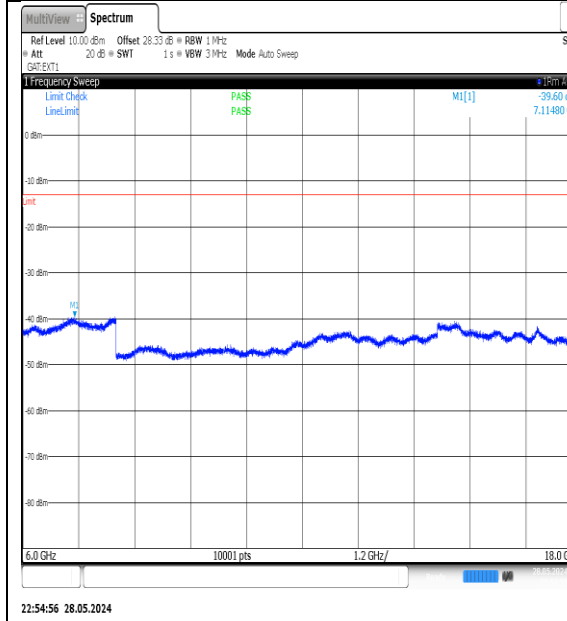

NTNV-N78-3700-3800-PC3-30-20-H-DFT-QPSK-Edge_1RB_Left-0.15-30-Ant1-PASS

NTNV-N78-3700-3800-PC3-30-20-H-DFT-QPSK-Edge_1RB_Left-30-1000-Ant1-PASS

NTNV-N78-3700-3800-PC3-30-20-H-DFT-QPSK-Edge_1RB_Left-1000-6000-Ant1-PASS

NTVN-N78-3700-3800-PC3-30-20-H-DFT-QPSK-Edge_1RB_Left-6000-18000-Ant1-PASS

NTVN-N78-3700-3800-PC3-30-20-H-DFT-QPSK-Edge_1RB_Left-18000-40000-Ant1-PASS

NTVN-N78-3700-3800-PC3-30-25-L-DFT-QPSK-Edge_1RB_Left-0.009-0.15-Ant1-PASS

NTVN-N78-3700-3800-PC3-30-25-L-DFT-QPSK-Edge_1RB_Left-0.15-30-Ant1-PASS

NTNV-N78-3700-3800-PC3-30-25-L-DFT-QPSK-Edge_1RB_Left-30-1000-Ant1-PASS

NTNV-N78-3700-3800-PC3-30-25-L-DFT-QPSK-Edge_1RB_Left-1000-6000-Ant1-PASS

NTNV-N78-3700-3800-PC3-30-25-L-DFT-QPSK-Edge_1RB_Left-6000-18000-Ant1-PASS

NTNV-N78-3700-3800-PC3-30-25-L-DFT-QPSK-Edge_1RB_Left-18000-40000-Ant1-PASS

NTVN-N78-3700-3800-PC3-30-25-M-DFT-QPSK-Edge_1RB_Left-0.009-0.15-Ant1-PASS