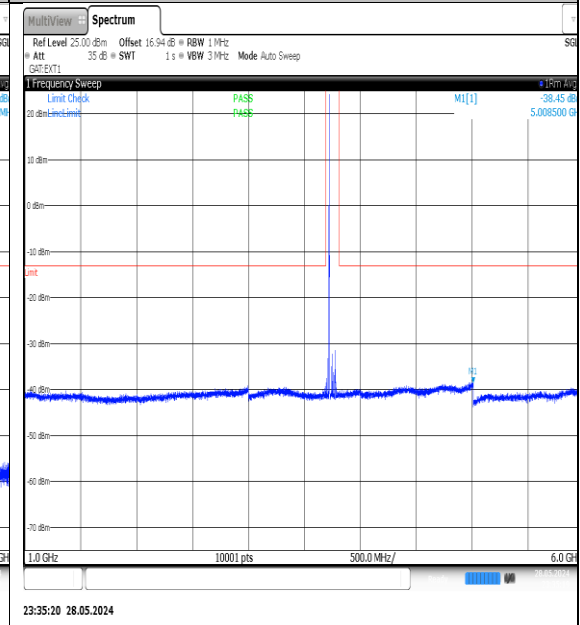

NTVN-N78-3700-3800-PC3-30-60-L-DFT-QPSK-Edge_1RB_Left-0.009-0.15-Ant1-PASS

NTVN-N78-3700-3800-PC3-30-60-L-DFT-QPSK-Edge_1RB_Left-0.15-30-Ant1-PASS

NTNV-N78-3700-3800-PC3-30-60-L-DFT-QPSK-Edge_1RB_Left-30-1000-Ant1-PASS

NTNV-N78-3700-3800-PC3-30-60-L-DFT-QPSK-Edge_1RB_Left-1000-6000-Ant1-PASS

NTNV-N78-3700-3800-PC3-30-60-L-DFT-QPSK-Edge_1RB_Left-6000-18000-Ant1-PASS

NTNV-N78-3700-3800-PC3-30-60-L-DFT-QPSK-Edge_1RB_Left-18000-40000-Ant1-PASS

NTVN-N78-3700-3800-PC3-30-60-M-DFT-QPSK-Edge_1RB_Left-0.009-0.15-Ant1-PASS

NTVN-N78-3700-3800-PC3-30-60-M-DFT-QPSK-Edge_1RB_Left-0.15-30-Ant1-PASS

NTVN-N78-3700-3800-PC3-30-60-M-DFT-QPSK-Edge_1RB_Left-30-1000-Ant1-PASS