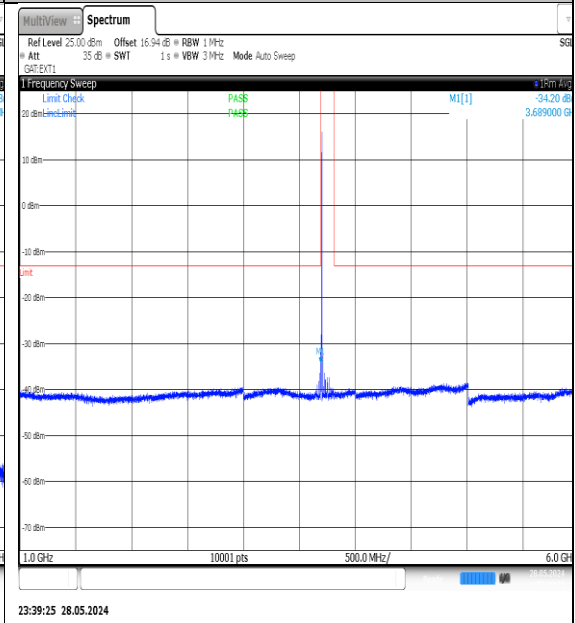

NTVN-N78-3700-3800-PC3-30-60-H-DFT-QPSK-Edge_1RB_Left-0.009-0.15-Ant1-PASS

NTVN-N78-3700-3800-PC3-30-60-H-DFT-QPSK-Edge_1RB_Left-0.15-30-Ant1-PASS

NTNV-N78-3700-3800-PC3-30-60-H-DFT-QPSK-Edge_1RB_Left-30-1000-Ant1-PASS

NTNV-N78-3700-3800-PC3-30-60-H-DFT-QPSK-Edge_1RB_Left-1000-6000-Ant1-PASS

NTNV-N78-3700-3800-PC3-30-60-H-DFT-QPSK-Edge_1RB_Left-6000-18000-Ant1-PASS

NTNV-N78-3700-3800-PC3-30-60-H-DFT-QPSK-Edge_1RB_Left-18000-40000-Ant1-PASS

NTNV-N78-3700-3800-PC3-30-70-L-DFT-QPSK-Edge_1RB_Left-0.009-0.15-Ant1-PASS

NTNV-N78-3700-3800-PC3-30-70-L-DFT-QPSK-Edge_1RB_Left-0.15-30-Ant1-PASS

NTNV-N78-3700-3800-PC3-30-70-L-DFT-QPSK-Edge_1RB_Left-30-1000-Ant1-PASS