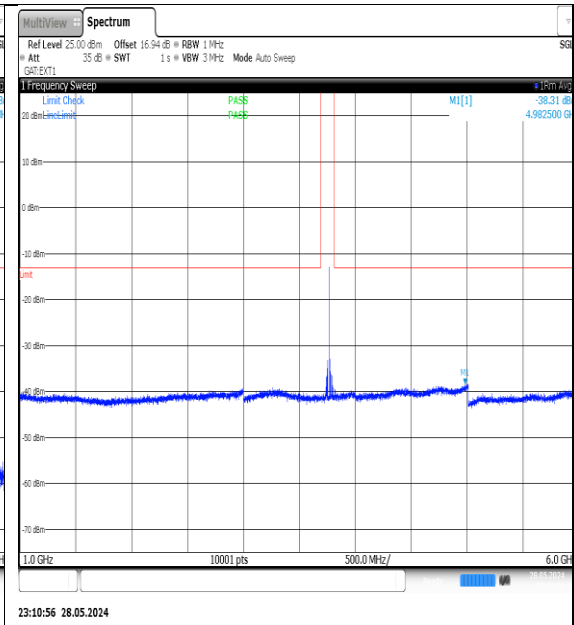

NTVN-N78-3700-3800-PC3-30-40-M-DFT-QPSK-Edge_1RB_Left-18000-40000-Ant1-PASS

NTVN-N78-3700-3800-PC3-30-40-H-DFT-QPSK-Edge_1RB_Left-0.009-0.15-Ant1-PASS

NTVN-N78-3700-3800-PC3-30-40-H-DFT-QPSK-Edge_1RB_Left-0.15-30-Ant1-PASS

NTNV-N78-3700-3800-PC3-30-40-H-DFT-QPSK-
Edge_1RB_Left-30-1000-Ant1-PASS

NTNV-N78-3700-3800-PC3-30-40-H-DFT-QPSK-
Edge_1RB_Left-1000-6000-Ant1-PASS

NTNV-N78-3700-3800-PC3-30-40-H-DFT-QPSK-
Edge_1RB_Left-6000-18000-Ant1-PASS