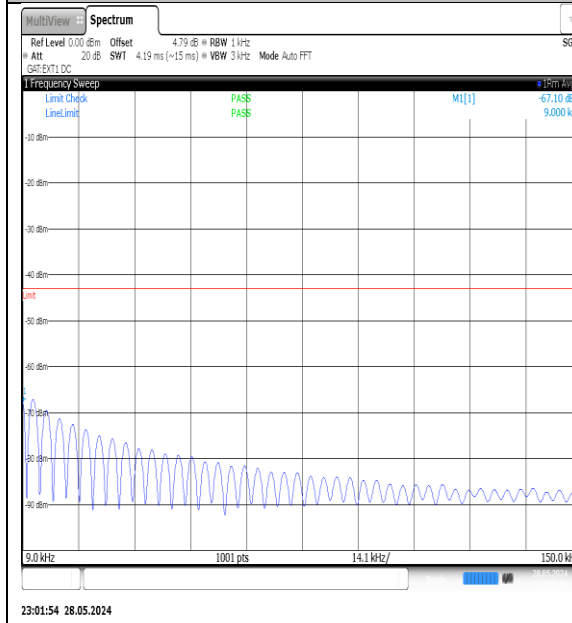

NTNV-N78-3700-3800-PC3-30-30-L-DFT-QPSK-Edge_1RB_Left-0.15-30-Ant1-PASS

NTNV-N78-3700-3800-PC3-30-30-L-DFT-QPSK-Edge_1RB_Left-30-1000-Ant1-PASS

NTNV-N78-3700-3800-PC3-30-30-L-DFT-QPSK-Edge_1RB_Left-1000-6000-Ant1-PASS

NTVN-N78-3700-3800-PC3-30-30-L-DFT-QPSK-Edge_1RB_Left-6000-18000-Ant1-PASS

NTVN-N78-3700-3800-PC3-30-30-L-DFT-QPSK-Edge_1RB_Left-18000-40000-Ant1-PASS

NTVN-N78-3700-3800-PC3-30-30-M-DFT-QPSK-Edge_1RB_Left-0.009-0.15-Ant1-PASS