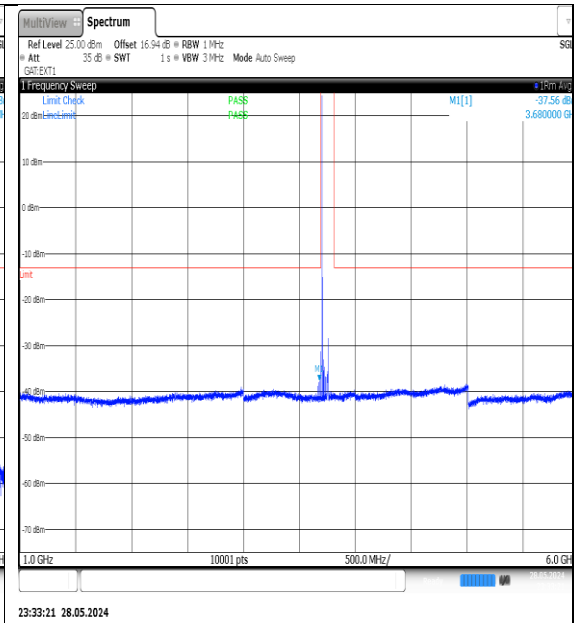

NTNV-N78-3700-3800-PC3-30-50-H-DFT-QPSK-Edge_1RB_Left-1000-6000-Ant1-PASS

NTVN-N78-3700-3800-PC3-30-50-H-DFT-QPSK-Edge_1RB_Left-6000-18000-Ant1-PASS

NTVN-N78-3700-3800-PC3-30-50-H-DFT-QPSK-Edge_1RB_Left-18000-40000-Ant1-PASS

NTVN-N78-3700-3800-PC3-30-60-L-DFT-QPSK-Edge_1RB_Left-0.009-0.15-Ant1-PASS

NTVN-N78-3700-3800-PC3-30-60-L-DFT-QPSK-Edge_1RB_Left-0.15-30-Ant1-PASS

NTNV-N78-3700-3800-PC3-30-60-L-DFT-QPSK-Edge_1RB_Left-30-1000-Ant1-PASS