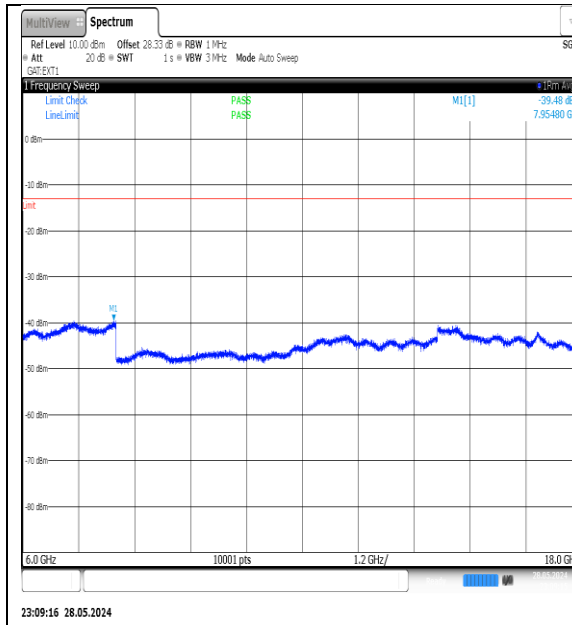

NTNV-N78-3700-3800-PC3-30-40-L-DFT-QPSK-Edge_1RB_Left-18000-40000-Ant1-PASS

NTVN-N78-3700-3800-PC3-30-40-M-DFT-QPSK-Edge_1RB_Left-0.009-0.15-Ant1-PASS

NTVN-N78-3700-3800-PC3-30-40-M-DFT-QPSK-Edge_1RB_Left-0.15-30-Ant1-PASS

NTVN-N78-3700-3800-PC3-30-40-M-DFT-QPSK-Edge_1RB_Left-30-1000-Ant1-PASS

NTVN-N78-3700-3800-PC3-30-40-M-DFT-QPSK-Edge_1RB_Left-1000-6000-Ant1-PASS

NTVN-N78-3700-3800-PC3-30-40-M-DFT-QPSK-Edge_1RB_Left-6000-18000-Ant1-PASS