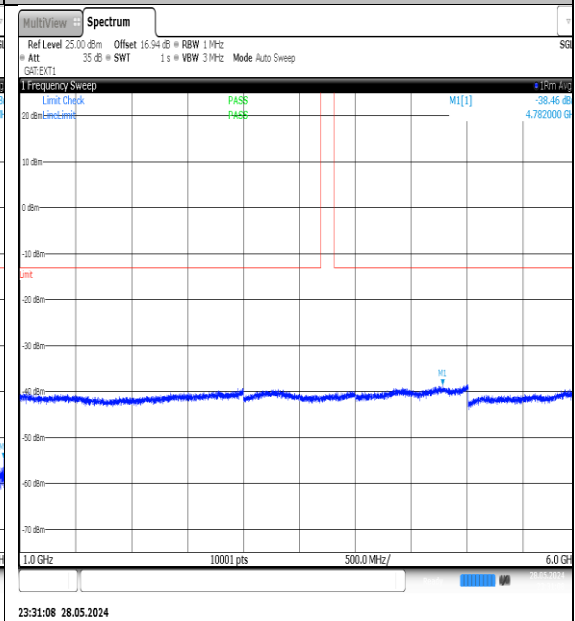

NTNV-N78-3700-3800-PC3-30-50-M-DFT-QPSK-
Edge_1RB_Left-1000-6000-Ant1-PASS

NTNV-N78-3700-3800-PC3-30-50-M-DFT-QPSK-
Edge_1RB_Left-6000-18000-Ant1-PASS

NTNV-N78-3700-3800-PC3-30-50-M-DFT-QPSK-
Edge_1RB_Left-18000-40000-Ant1-PASS

NTNV-N78-3700-3800-PC3-30-50-H-DFT-QPSK-Edge_1RB_Left-0.009-0.15-Ant1-PASS

NTNV-N78-3700-3800-PC3-30-50-H-DFT-QPSK-Edge_1RB_Left-0.15-30-Ant1-PASS

NTNV-N78-3700-3800-PC3-30-50-H-DFT-QPSK-Edge_1RB_Left-30-1000-Ant1-PASS