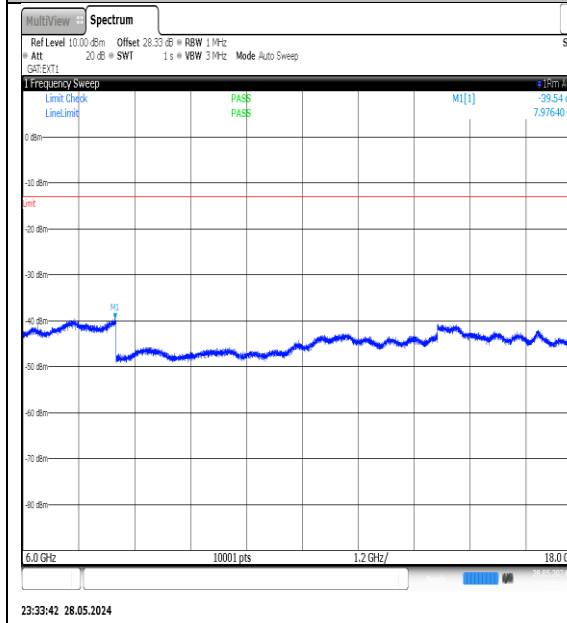

NTNV-N78-3700-3800-PC3-30-50-H-DFT-QPSK-Edge_1RB_Left-1000-6000-Ant1-PASS

NTVN-N78-3700-3800-PC3-30-50-H-DFT-QPSK-Edge_1RB_Left-6000-18000-Ant1-PASS

NTVN-N78-3700-3800-PC3-30-50-H-DFT-QPSK-Edge_1RB_Left-18000-40000-Ant1-PASS

NTVN-N78-3700-3800-PC3-30-60-L-DFT-QPSK-Edge_1RB_Left-0.009-0.15-Ant1-PASS

NTVN-N78-3700-3800-PC3-30-60-L-DFT-QPSK-Edge_1RB_Left-0.15-30-Ant1-PASS

NTNV-N78-3700-3800-PC3-30-60-L-DFT-QPSK-Edge_1RB_Left-30-1000-Ant1-PASS

NTNV-N78-3700-3800-PC3-30-60-L-DFT-QPSK-Edge_1RB_Left-1000-6000-Ant1-PASS

NTNV-N78-3700-3800-PC3-30-60-L-DFT-QPSK-Edge_1RB_Left-6000-18000-Ant1-PASS

NTNV-N78-3700-3800-PC3-30-60-L-DFT-QPSK-Edge_1RB_Left-18000-40000-Ant1-PASS