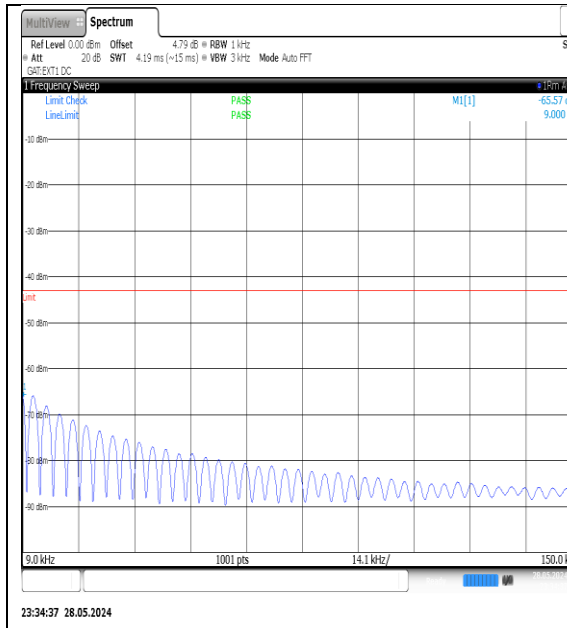

NTNV-N78-3700-3800-PC3-30-60-L-DFT-QPSK-Edge_1RB_Left-6000-18000-Ant1-PASS

NTVN-N78-3700-3800-PC3-30-60-M-DFT-QPSK-Edge_1RB_Left-0.009-0.15-Ant1-PASS