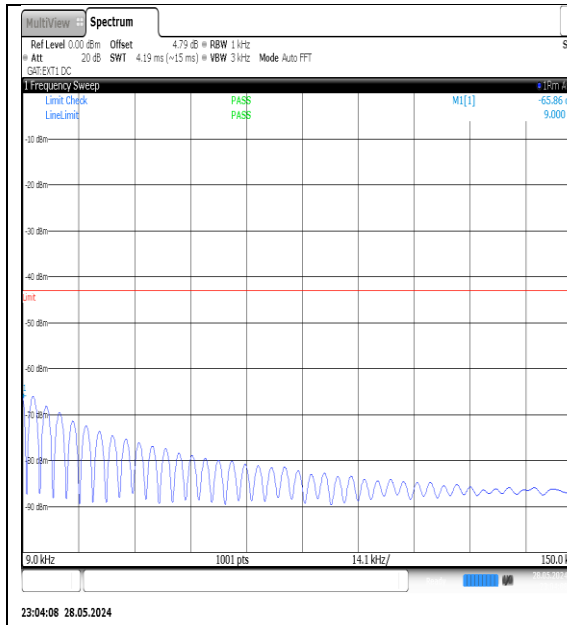

NTNV-N78-3700-3800-PC3-30-30-M-DFT-QPSK-
Edge_1RB_Left-6000-18000-Ant1-PASS