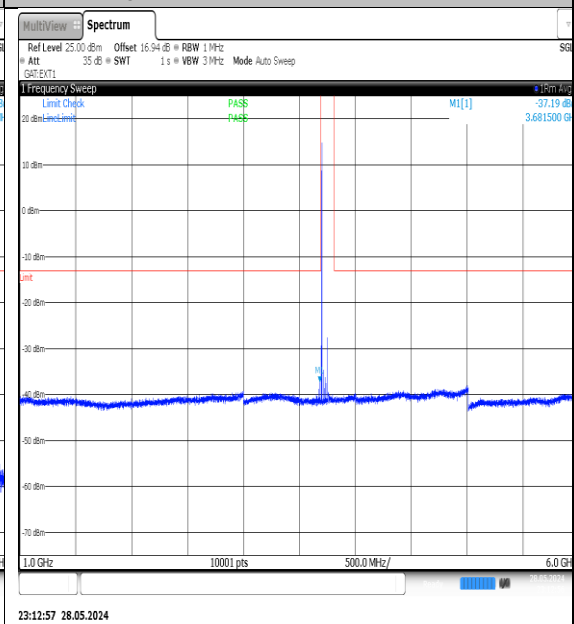

NTNV-N78-3700-3800-PC3-30-40-H-DFT-QPSK-
Edge_1RB_Left-18000-40000-Ant1-PASS

NTNV-N78-3700-3800-PC3-30-50-L-DFT-QPSK-Edge_1RB_Left-0.009-0.15-Ant1-PASS

NTNV-N78-3700-3800-PC3-30-50-L-DFT-QPSK-Edge_1RB_Left-0.15-30-Ant1-PASS

NTNV-N78-3700-3800-PC3-30-50-L-DFT-QPSK-Edge_1RB_Left-30-1000-Ant1-PASS

NTNV-N78-3700-3800-PC3-30-50-L-DFT-QPSK-Edge_1RB_Left-1000-6000-Ant1-PASS

NTNV-N78-3700-3800-PC3-30-50-M-DFT-QPSK-
Edge_1RB_Left-30-1000-Ant1-PASS