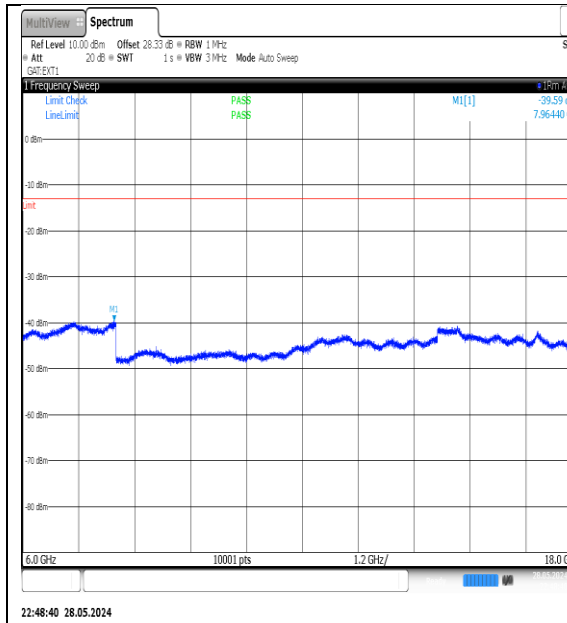

NTVN-N78-3700-3800-PC3-30-15-H-DFT-QPSK-Edge_1RB_Left-0.15-30-Ant1-PASS

NTNV-N78-3700-3800-PC3-30-15-H-DFT-QPSK-Edge_1RB_Left-30-1000-Ant1-PASS

NTNV-N78-3700-3800-PC3-30-15-H-DFT-QPSK-Edge_1RB_Left-1000-6000-Ant1-PASS

NTNV-N78-3700-3800-PC3-30-15-H-DFT-QPSK-Edge_1RB_Left-6000-18000-Ant1-PASS

NTNV-N78-3700-3800-PC3-30-15-H-DFT-QPSK-Edge_1RB_Left-18000-40000-Ant1-PASS

NTNV-N78-3700-3800-PC3-30-20-L-DFT-QPSK-Edge_1RB_Left-0.009-0.15-Ant1-PASS

NTNV-N78-3700-3800-PC3-30-20-L-DFT-QPSK-Edge_1RB_Left-0.15-30-Ant1-PASS

NTNV-N78-3700-3800-PC3-30-20-L-DFT-QPSK-Edge_1RB_Left-30-1000-Ant1-PASS

NTNV-N78-3700-3800-PC3-30-20-L-DFT-QPSK-Edge_1RB_Left-1000-6000-Ant1-PASS

NTVN-N78-3700-3800-PC3-30-20-L-DFT-QPSK-Edge_1RB_Left-6000-18000-Ant1-PASS

NTVN-N78-3700-3800-PC3-30-20-L-DFT-QPSK-Edge_1RB_Left-18000-40000-Ant1-PASS

NTVN-N78-3700-3800-PC3-30-20-M-DFT-QPSK-Edge_1RB_Left-0.009-0.15-Ant1-PASS