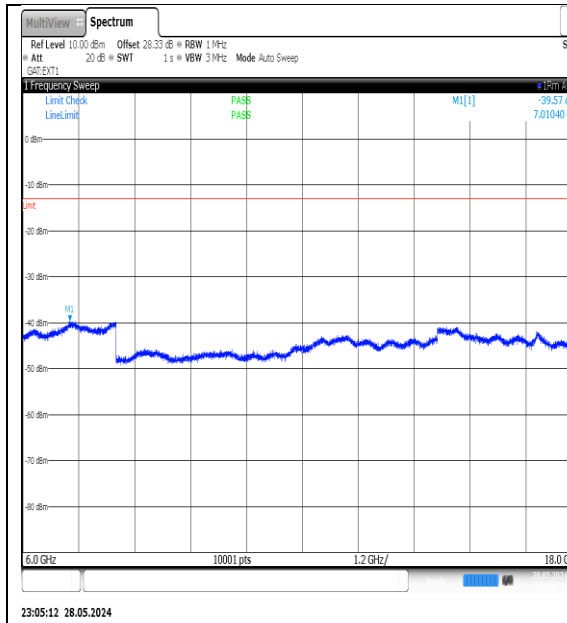

NTVN-N78-3700-3800-PC3-30-30-L-DFT-QPSK-Edge_1RB_Left-6000-18000-Ant1-PASS

NTVN-N78-3700-3800-PC3-30-30-L-DFT-QPSK-Edge_1RB_Left-18000-40000-Ant1-PASS

NTVN-N78-3700-3800-PC3-30-30-M-DFT-QPSK-Edge_1RB_Left-0.009-0.15-Ant1-PASS

NTVN-N78-3700-3800-PC3-30-30-M-DFT-QPSK-Edge_1RB_Left-0.15-30-Ant1-PASS

NTNV-N78-3700-3800-PC3-30-30-M-DFT-QPSK-
Edge_1RB_Left-30-1000-Ant1-PASS

NTNV-N78-3700-3800-PC3-30-30-M-DFT-QPSK-
Edge_1RB_Left-1000-6000-Ant1-PASS

NTNV-N78-3700-3800-PC3-30-30-M-DFT-QPSK-
Edge_1RB_Left-6000-18000-Ant1-PASS

NTNV-N78-3700-3800-PC3-30-30-M-DFT-QPSK-
Edge_1RB_Left-18000-40000-Ant1-PASS

NTNV-N78-3700-3800-PC3-30-30-H-DFT-QPSK-
 Outer_Full-6000-18000-Ant1-PASS