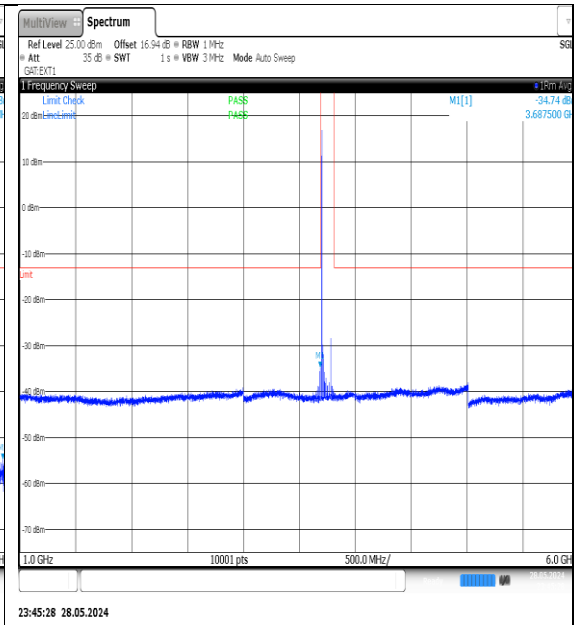

NTVN-N78-3700-3800-PC3-30-70-H-DFT-QPSK-
 Edge_1RB_Left-0.009-0.15-Ant1-PASS

NTVN-N78-3700-3800-PC3-30-70-H-DFT-QPSK-
 Edge_1RB_Left-0.15-30-Ant1-PASS

NTVN-N78-3700-3800-PC3-30-70-H-DFT-QPSK-
 Edge_1RB_Left-30-1000-Ant1-PASS

NTVN-N78-3700-3800-PC3-30-70-H-DFT-QPSK-
 Edge_1RB_Left-1000-6000-Ant1-PASS

NTVN-N78-3700-3800-PC3-30-70-H-DFT-QPSK-Edge_1RB_Left-6000-18000-Ant1-PASS

NTVN-N78-3700-3800-PC3-30-70-H-DFT-QPSK-Edge_1RB_Left-18000-40000-Ant1-PASS

NTVN-N78-3700-3800-PC3-30-80-L-DFT-QPSK-Edge_1RB_Left-0.009-0.15-Ant1-PASS

NTVN-N78-3700-3800-PC3-30-80-L-DFT-QPSK-Edge_1RB_Left-0.15-30-Ant1-PASS

NTNV-N78-3700-3800-PC3-30-80-L-DFT-QPSK-
Edge_1RB_Left-30-1000-Ant1-PASS