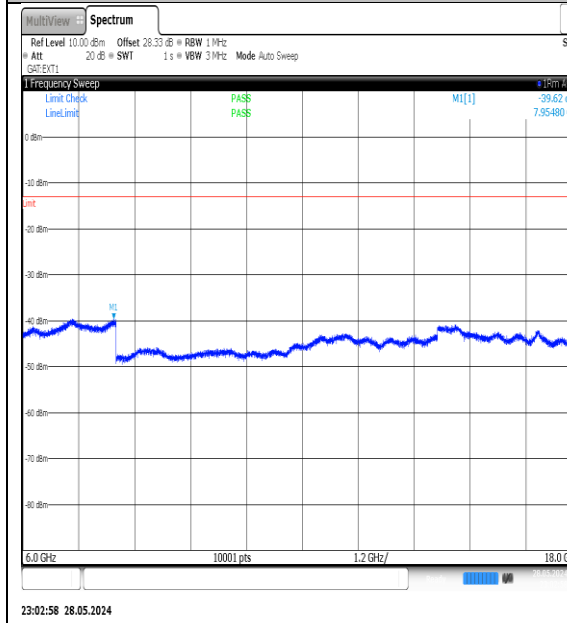

NTNV-N78-3700-3800-PC3-30-30-L-DFT-QPSK-Edge_1RB_Left-0.15-30-Ant1-PASS

NTNV-N78-3700-3800-PC3-30-30-L-DFT-QPSK-Edge_1RB_Left-30-1000-Ant1-PASS

NTNV-N78-3700-3800-PC3-30-30-L-DFT-QPSK-Edge_1RB_Left-1000-6000-Ant1-PASS

NTVN-N78-3700-3800-PC3-30-30-L-DFT-QPSK-Edge_1RB_Left-6000-18000-Ant1-PASS

NTVN-N78-3700-3800-PC3-30-30-L-DFT-QPSK-Edge_1RB_Left-18000-40000-Ant1-PASS

NTVN-N78-3700-3800-PC3-30-30-M-DFT-QPSK-Edge_1RB_Left-0.009-0.15-Ant1-PASS

NTVN-N78-3700-3800-PC3-30-30-M-DFT-QPSK-Edge_1RB_Left-0.15-30-Ant1-PASS

NTNV-N78-3700-3800-PC3-30-30-M-DFT-QPSK-
Edge_1RB_Left-30-1000-Ant1-PASS

NTNV-N78-3700-3800-PC3-30-30-M-DFT-QPSK-
Edge_1RB_Left-1000-6000-Ant1-PASS