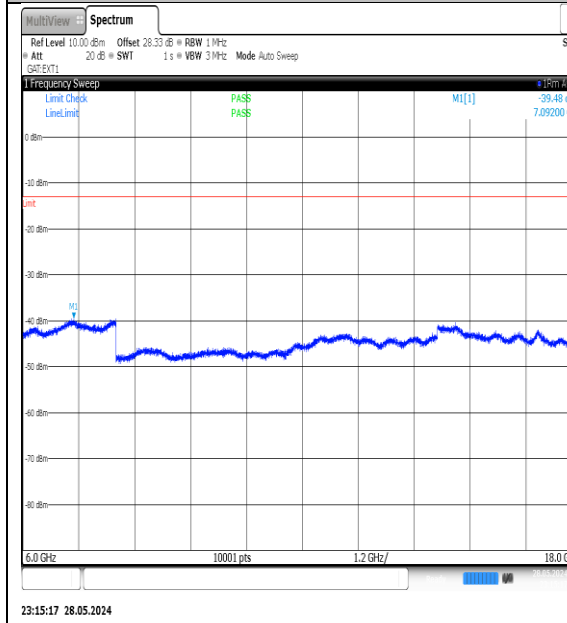

NTNV-N78-3700-3800-PC3-30-40-H-DFT-QPSK-
Edge_1RB_Left-18000-40000-Ant1-PASS

NTNV-N78-3700-3800-PC3-30-50-L-DFT-QPSK-Edge_1RB_Left-0.009-0.15-Ant1-PASS

NTNV-N78-3700-3800-PC3-30-50-L-DFT-QPSK-Edge_1RB_Left-0.15-30-Ant1-PASS

NTNV-N78-3700-3800-PC3-30-50-L-DFT-QPSK-Edge_1RB_Left-30-1000-Ant1-PASS

NTNV-N78-3700-3800-PC3-30-50-L-DFT-QPSK-Edge_1RB_Left-1000-6000-Ant1-PASS

NTNV-N78-3700-3800-PC3-30-50-M-DFT-QPSK-
Edge_1RB_Left-30-1000-Ant1-PASS

NTNV-N78-3700-3800-PC3-30-50-M-DFT-QPSK-
Edge_1RB_Left-1000-6000-Ant1-PASS

NTNV-N78-3700-3800-PC3-30-50-M-DFT-QPSK-
Edge_1RB_Left-6000-18000-Ant1-PASS

NTNV-N78-3700-3800-PC3-30-50-M-DFT-QPSK-
Edge_1RB_Left-18000-40000-Ant1-PASS