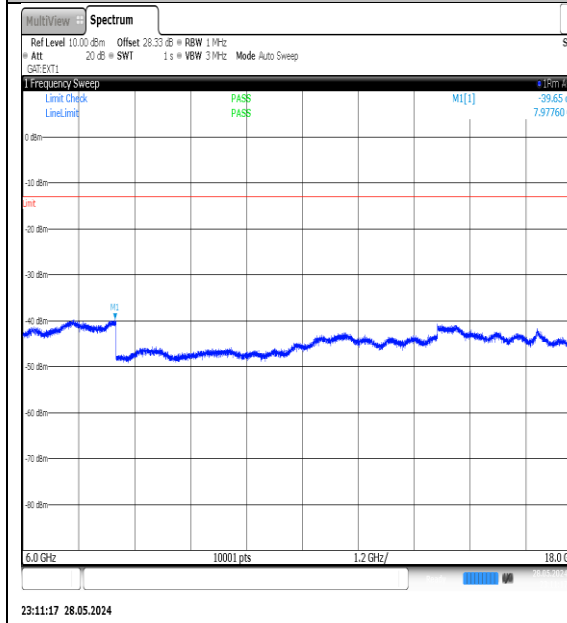

NTVN-N78-3700-3800-PC3-30-40-M-DFT-QPSK-Edge_1RB_Left-30-1000-Ant1-PASS

NTVN-N78-3700-3800-PC3-30-40-M-DFT-QPSK-Edge_1RB_Left-1000-6000-Ant1-PASS

NTVN-N78-3700-3800-PC3-30-40-M-DFT-QPSK-Edge_1RB_Left-6000-18000-Ant1-PASS

NTVN-N78-3700-3800-PC3-30-40-M-DFT-QPSK-Edge_1RB_Left-18000-40000-Ant1-PASS

NTVN-N78-3700-3800-PC3-30-40-H-DFT-QPSK-Edge_1RB_Left-0.009-0.15-Ant1-PASS

NTVN-N78-3700-3800-PC3-30-40-H-DFT-QPSK-Edge_1RB_Left-0.15-30-Ant1-PASS

NTNV-N78-3700-3800-PC3-30-40-H-DFT-QPSK-
Edge_1RB_Left-30-1000-Ant1-PASS

NTNV-N78-3700-3800-PC3-30-40-H-DFT-QPSK-
Edge_1RB_Left-1000-6000-Ant1-PASS

NTNV-N78-3700-3800-PC3-30-40-H-DFT-QPSK-
Edge_1RB_Left-6000-18000-Ant1-PASS