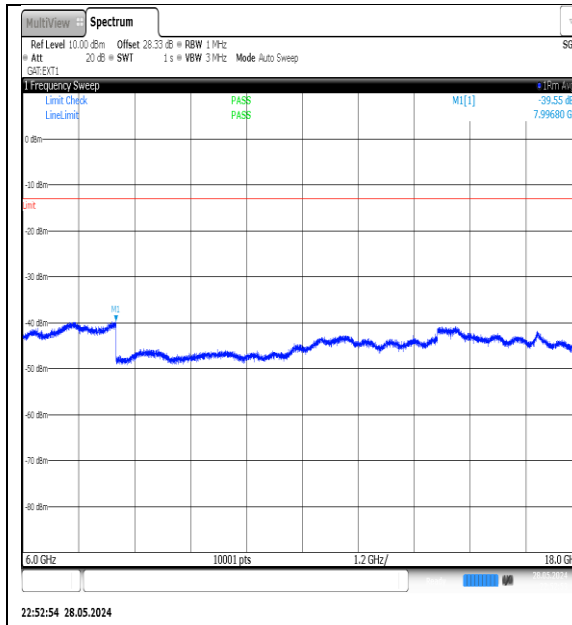

NTVN-N78-3700-3800-PC3-30-20-M-DFT-QPSK-Edge_1RB_Left-0.15-30-Ant1-PASS

NTNV-N78-3700-3800-PC3-30-20-M-DFT-QPSK-Edge_1RB_Left-30-1000-Ant1-PASS

NTNV-N78-3700-3800-PC3-30-20-M-DFT-QPSK-Edge_1RB_Left-1000-6000-Ant1-PASS

NTNV-N78-3700-3800-PC3-30-20-M-DFT-QPSK-Edge_1RB_Left-6000-18000-Ant1-PASS

NTNV-N78-3700-3800-PC3-30-20-M-DFT-QPSK-Edge_1RB_Left-18000-40000-Ant1-PASS

NTNV-N78-3700-3800-PC3-30-20-H-DFT-QPSK-Edge_1RB_Left-0.009-0.15-Ant1-PASS

NTNV-N78-3700-3800-PC3-30-20-H-DFT-QPSK-Edge_1RB_Left-0.15-30-Ant1-PASS

NTNV-N78-3700-3800-PC3-30-20-H-DFT-QPSK-Edge_1RB_Left-30-1000-Ant1-PASS

NTNV-N78-3700-3800-PC3-30-20-H-DFT-QPSK-Edge_1RB_Left-1000-6000-Ant1-PASS

NTVN-N78-3700-3800-PC3-30-20-H-DFT-QPSK-Edge_1RB_Left-6000-18000-Ant1-PASS

NTVN-N78-3700-3800-PC3-30-20-H-DFT-QPSK-Edge_1RB_Left-18000-40000-Ant1-PASS

NTVN-N78-3700-3800-PC3-30-25-L-DFT-QPSK-Edge_1RB_Left-0.009-0.15-Ant1-PASS