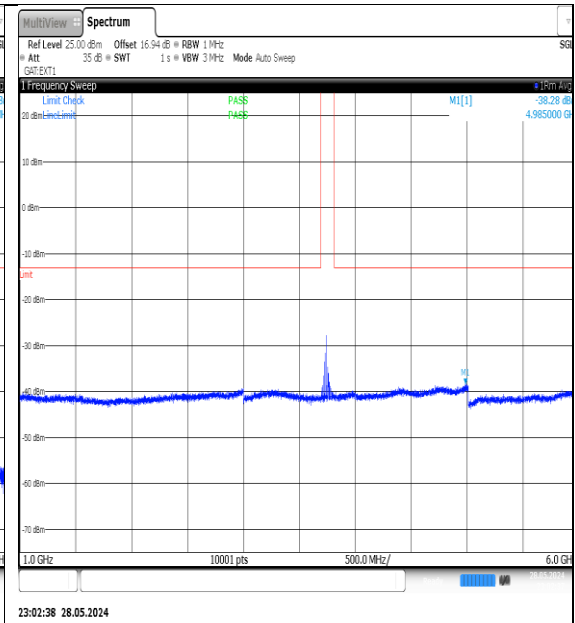

NTVN-N78-3700-3800-PC3-30-30-M-DFT-QPSK-Edge_1RB_Left-0.15-30-Ant1-PASS

NTNV-N78-3700-3800-PC3-30-30-M-DFT-QPSK-
Edge_1RB_Left-1000-6000-Ant1-PASS