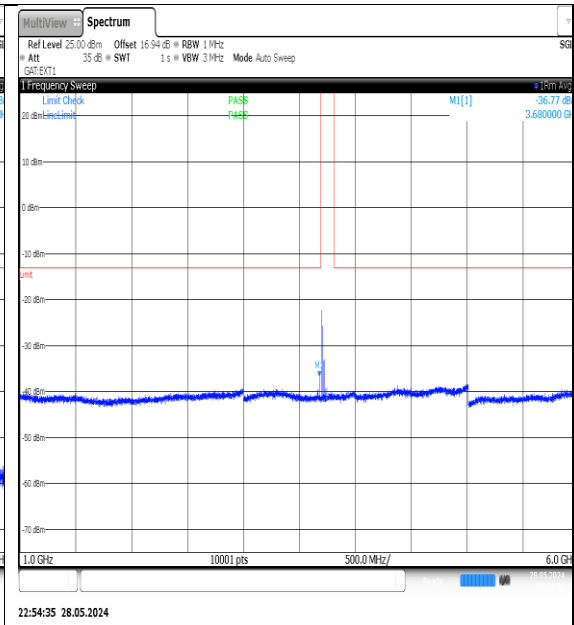

NTVN-N78-3700-3800-PC3-30-20-H-DFT-QPSK-Edge_1RB_Left-6000-18000-Ant1-PASS

NTVN-N78-3700-3800-PC3-30-20-H-DFT-QPSK-Edge_1RB_Left-18000-40000-Ant1-PASS

NTVN-N78-3700-3800-PC3-30-25-L-DFT-QPSK-Edge_1RB_Left-0.009-0.15-Ant1-PASS

NTVN-N78-3700-3800-PC3-30-25-L-DFT-QPSK-Edge_1RB_Left-0.15-30-Ant1-PASS

NTNV-N78-3700-3800-PC3-30-25-L-DFT-QPSK-Edge_1RB_Left-30-1000-Ant1-PASS

NTNV-N78-3700-3800-PC3-30-25-L-DFT-QPSK-Edge_1RB_Left-1000-6000-Ant1-PASS