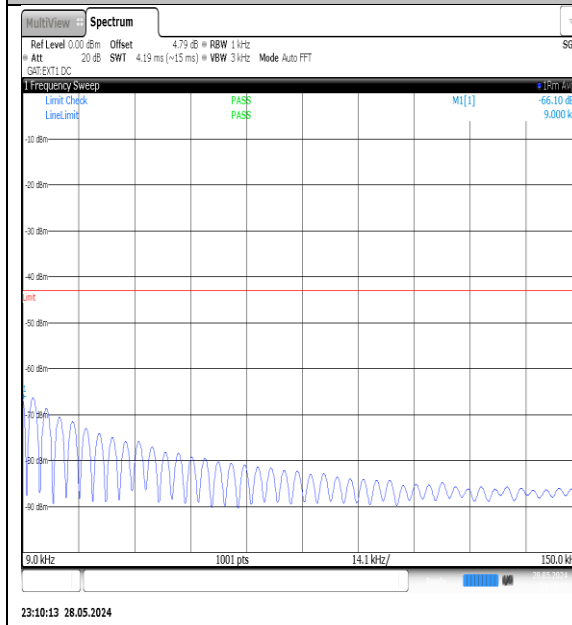

NTVN-N78-3700-3800-PC3-30-40-M-DFT-QPSK-Edge_1RB_Left-30-1000-Ant1-PASS

NTVN-N78-3700-3800-PC3-30-40-M-DFT-QPSK-Edge_1RB_Left-1000-6000-Ant1-PASS

NTVN-N78-3700-3800-PC3-30-40-M-DFT-QPSK-Edge_1RB_Left-6000-18000-Ant1-PASS

NTVN-N78-3700-3800-PC3-30-40-M-DFT-QPSK-Edge_1RB_Left-18000-40000-Ant1-PASS

NTVN-N78-3700-3800-PC3-30-40-H-DFT-QPSK-Edge_1RB_Left-0.009-0.15-Ant1-PASS

NTVN-N78-3700-3800-PC3-30-40-H-DFT-QPSK-Edge_1RB_Left-0.15-30-Ant1-PASS