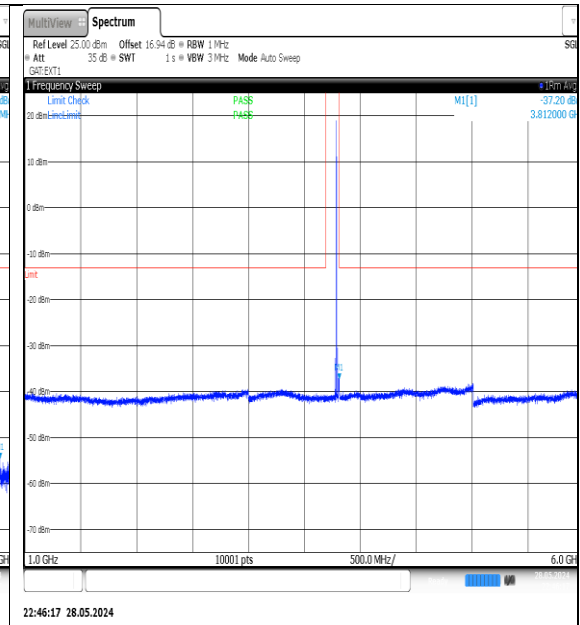

NTVN-N78-3700-3800-PC3-30-15-M-DFT-QPSK-Edge_1RB_Left-6000-18000-Ant1-PASS

NTVN-N78-3700-3800-PC3-30-15-M-DFT-QPSK-Edge_1RB_Left-18000-40000-Ant1-PASS

NTVN-N78-3700-3800-PC3-30-15-H-DFT-QPSK-Edge_1RB_Left-0.009-0.15-Ant1-PASS

NTVN-N78-3700-3800-PC3-30-15-H-DFT-QPSK-Edge_1RB_Left-0.15-30-Ant1-PASS

NTNV-N78-3700-3800-PC3-30-15-H-DFT-QPSK-Edge_1RB_Left-30-1000-Ant1-PASS

NTNV-N78-3700-3800-PC3-30-15-H-DFT-QPSK-Edge_1RB_Left-1000-6000-Ant1-PASS

NTNV-N78-3700-3800-PC3-30-15-H-DFT-QPSK-Edge_1RB_Left-6000-18000-Ant1-PASS

NTNV-N78-3700-3800-PC3-30-15-H-DFT-QPSK-Edge_1RB_Left-18000-40000-Ant1-PASS

NTNV-N78-3700-3800-PC3-30-20-L-DFT-QPSK-Edge_1RB_Left-0.009-0.15-Ant1-PASS