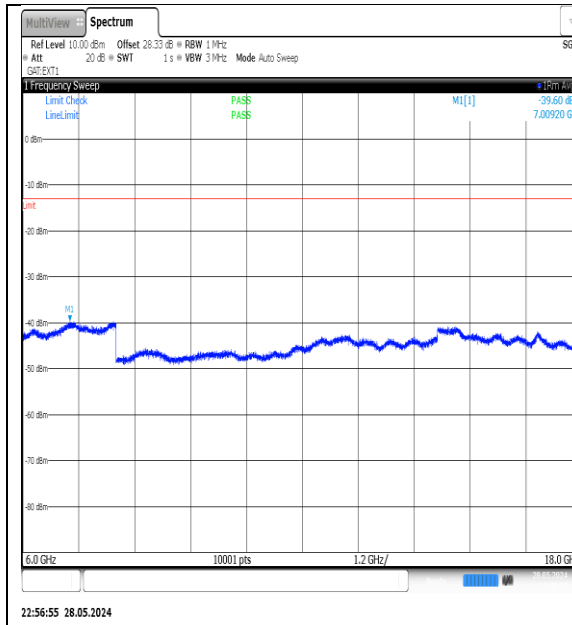

NTVN-N78-3700-3800-PC3-30-25-L-DFT-QPSK-Edge_1RB_Left-0.15-30-Ant1-PASS

NTNV-N78-3700-3800-PC3-30-25-L-DFT-QPSK-Edge_1RB_Left-30-1000-Ant1-PASS

NTNV-N78-3700-3800-PC3-30-25-L-DFT-QPSK-Edge_1RB_Left-1000-6000-Ant1-PASS

NTNV-N78-3700-3800-PC3-30-25-L-DFT-QPSK-Edge_1RB_Left-6000-18000-Ant1-PASS

NTNV-N78-3700-3800-PC3-30-25-L-DFT-QPSK-Edge_1RB_Left-18000-40000-Ant1-PASS

NTVN-N78-3700-3800-PC3-30-25-M-DFT-QPSK-Edge_1RB_Left-0.009-0.15-Ant1-PASS

NTVN-N78-3700-3800-PC3-30-25-M-DFT-QPSK-Edge_1RB_Left-0.15-30-Ant1-PASS

NTVN-N78-3700-3800-PC3-30-25-M-DFT-QPSK-Edge_1RB_Left-30-1000-Ant1-PASS

NTVN-N78-3700-3800-PC3-30-25-M-DFT-QPSK-Edge_1RB_Left-1000-6000-Ant1-PASS