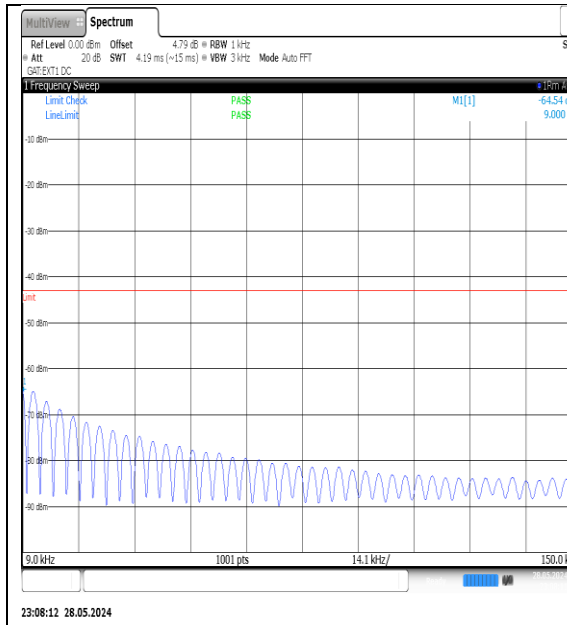

NTNV-N78-3700-3800-PC3-30-40-L-DFT-QPSK-Edge_1RB_Left-6000-18000-Ant1-PASS

NTVN-N78-3700-3800-PC3-30-40-M-DFT-QPSK-Edge_1RB_Left-0.009-0.15-Ant1-PASS