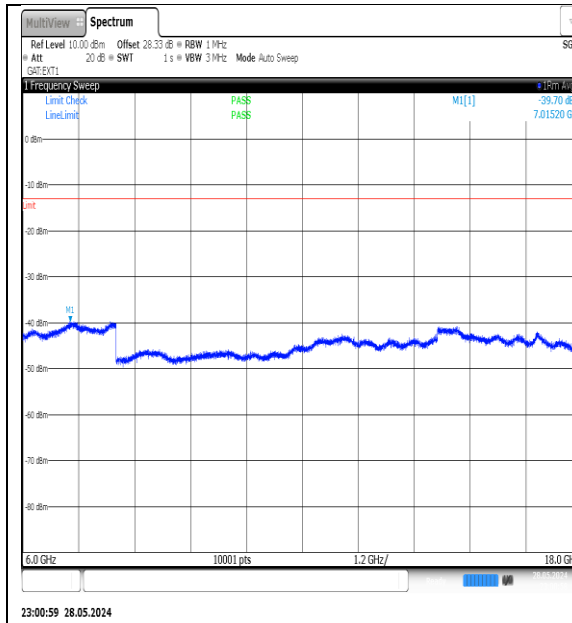

NTNV-N78-3700-3800-PC3-30-25-H-DFT-QPSK-Edge_1RB_Left-6000-18000-Ant1-PASS

NTNV-N78-3700-3800-PC3-30-25-H-DFT-QPSK-Edge_1RB_Left-18000-40000-Ant1-PASS

NTNV-N78-3700-3800-PC3-30-30-L-DFT-QPSK-Edge_1RB_Left-0.009-0.15-Ant1-PASS

NTNV-N78-3700-3800-PC3-30-30-L-DFT-QPSK-Edge_1RB_Left-0.15-30-Ant1-PASS

NTNV-N78-3700-3800-PC3-30-30-L-DFT-QPSK-Edge_1RB_Left-30-1000-Ant1-PASS

NTNV-N78-3700-3800-PC3-30-30-L-DFT-QPSK-Edge_1RB_Left-1000-6000-Ant1-PASS