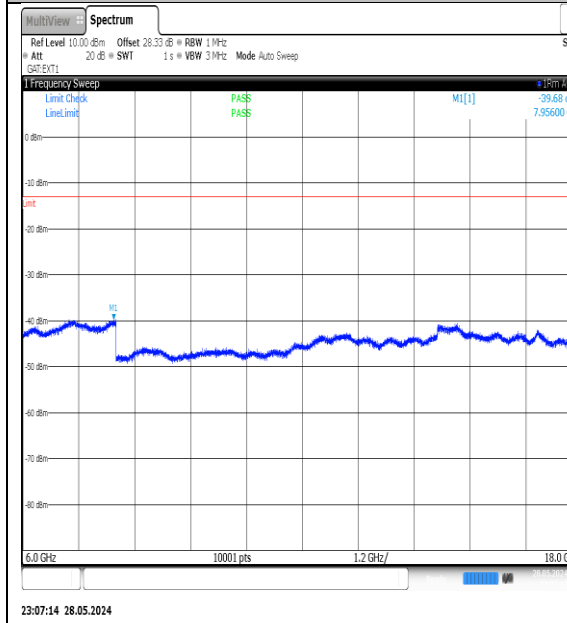

NTNV-N78-3700-3800-PC3-30-30-H-DFT-QPSK-
 Outer_Full-18000-40000-Ant1-PASS

NTNV-N78-3700-3800-PC3-30-40-L-DFT-QPSK-
 Edge_1RB_Left-0.009-0.15-Ant1-PASS

NTNV-N78-3700-3800-PC3-30-40-L-DFT-QPSK-
 Edge_1RB_Left-0.15-30-Ant1-PASS

NTNV-N78-3700-3800-PC3-30-40-L-DFT-QPSK-Edge_1RB_Left-30-1000-Ant1-PASS

NTNV-N78-3700-3800-PC3-30-40-L-DFT-QPSK-Edge_1RB_Left-1000-6000-Ant1-PASS

NTNV-N78-3700-3800-PC3-30-40-L-DFT-QPSK-Edge_1RB_Left-6000-18000-Ant1-PASS