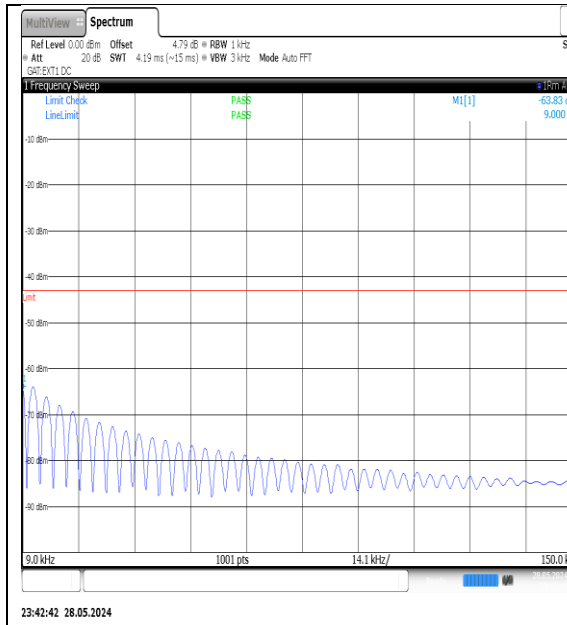

NTVN-N78-3700-3800-PC3-30-70-M-DFT-QPSK-
Edge_1RB_Left-6000-18000-Ant1-PASS

NTVN-N78-3700-3800-PC3-30-70-H-DFT-QPSK-
Edge_1RB_Left-0.009-0.15-Ant1-PASS