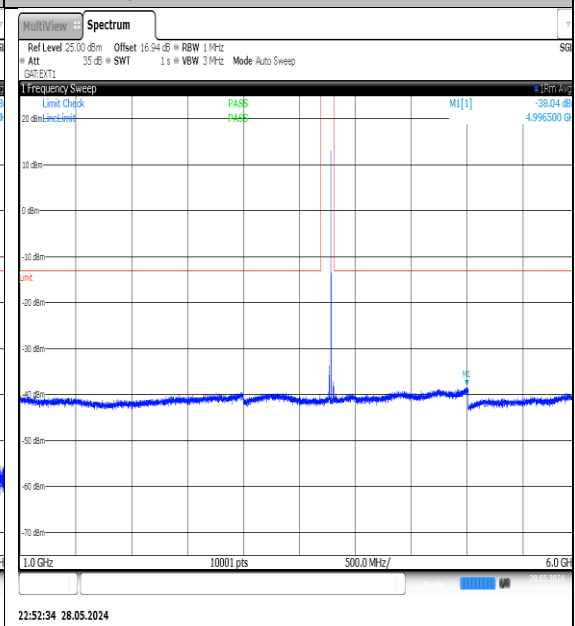

NTNV-N78-3700-3800-PC3-30-20-M-DFT-QPSK-Edge_1RB_Left-6000-18000-Ant1-PASS

NTNV-N78-3700-3800-PC3-30-20-M-DFT-QPSK-Edge_1RB_Left-18000-40000-Ant1-PASS

NTNV-N78-3700-3800-PC3-30-20-H-DFT-QPSK-Edge_1RB_Left-0.009-0.15-Ant1-PASS

NTNV-N78-3700-3800-PC3-30-20-H-DFT-QPSK-Edge_1RB_Left-0.15-30-Ant1-PASS

NTNV-N78-3700-3800-PC3-30-20-H-DFT-QPSK-Edge_1RB_Left-30-1000-Ant1-PASS

NTNV-N78-3700-3800-PC3-30-20-H-DFT-QPSK-Edge_1RB_Left-1000-6000-Ant1-PASS