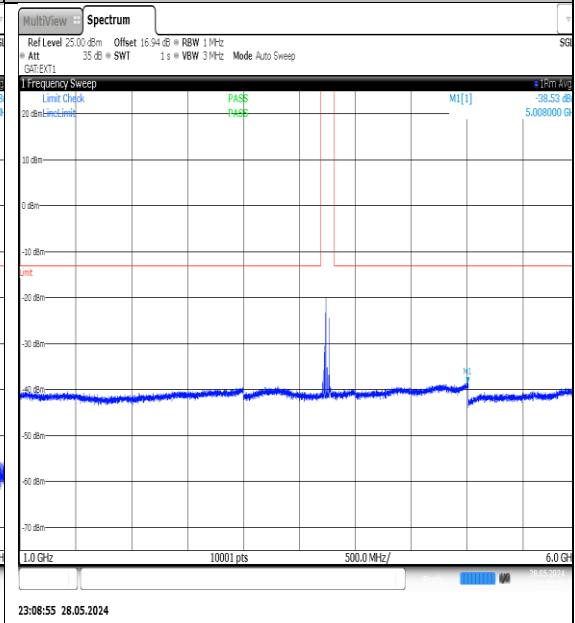

NTNV-N78-3700-3800-PC3-30-40-L-DFT-QPSK-Edge_1RB_Left-18000-40000-Ant1-PASS

NTVN-N78-3700-3800-PC3-30-40-M-DFT-QPSK-Edge_1RB_Left-0.009-0.15-Ant1-PASS

NTVN-N78-3700-3800-PC3-30-40-M-DFT-QPSK-Edge_1RB_Left-0.15-30-Ant1-PASS

NTVN-N78-3700-3800-PC3-30-40-M-DFT-QPSK-Edge_1RB_Left-30-1000-Ant1-PASS

NTVN-N78-3700-3800-PC3-30-40-M-DFT-QPSK-Edge_1RB_Left-1000-6000-Ant1-PASS

NTVN-N78-3700-3800-PC3-30-40-M-DFT-QPSK-Edge_1RB_Left-6000-18000-Ant1-PASS