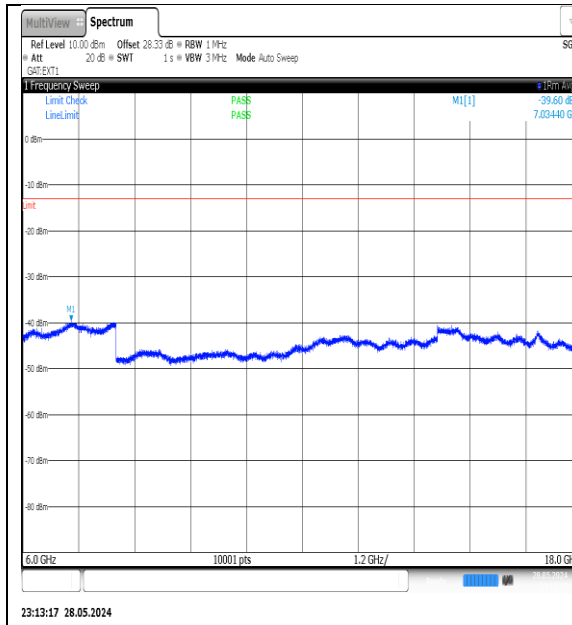

NTNV-N78-3700-3800-PC3-30-40-H-DFT-QPSK-
Edge_1RB_Left-30-1000-Ant1-PASS

NTNV-N78-3700-3800-PC3-30-40-H-DFT-QPSK-
Edge_1RB_Left-1000-6000-Ant1-PASS

NTNV-N78-3700-3800-PC3-30-40-H-DFT-QPSK-
Edge_1RB_Left-6000-18000-Ant1-PASS

NTNV-N78-3700-3800-PC3-30-40-H-DFT-QPSK-
Edge_1RB_Left-18000-40000-Ant1-PASS

NTNV-N78-3700-3800-PC3-30-50-L-DFT-QPSK-Edge_1RB_Left-0.009-0.15-Ant1-PASS

NTNV-N78-3700-3800-PC3-30-50-L-DFT-QPSK-Edge_1RB_Left-0.15-30-Ant1-PASS

NTNV-N78-3700-3800-PC3-30-50-L-DFT-QPSK-Edge_1RB_Left-30-1000-Ant1-PASS

NTNV-N78-3700-3800-PC3-30-50-L-DFT-QPSK-Edge_1RB_Left-1000-6000-Ant1-PASS

NTNV-N78-3700-3800-PC3-30-50-M-DFT-QPSK-
Edge_1RB_Left-30-1000-Ant1-PASS