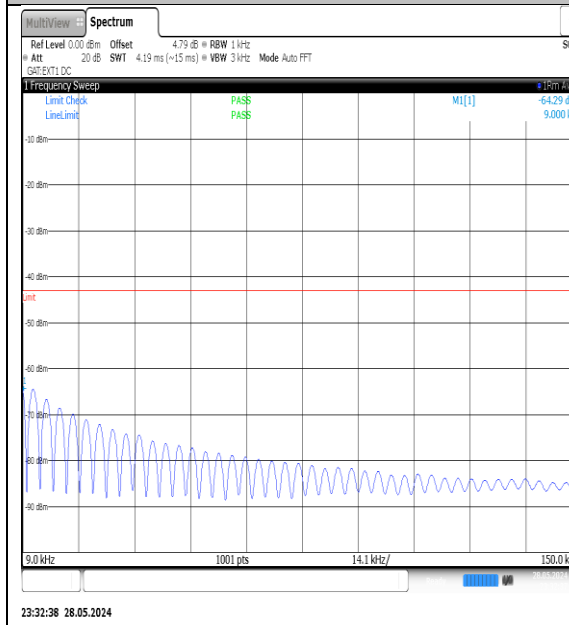

NTNV-N78-3700-3800-PC3-30-50-H-DFT-QPSK-Edge_1RB_Left-0.009-0.15-Ant1-PASS

NTNV-N78-3700-3800-PC3-30-50-H-DFT-QPSK-Edge_1RB_Left-0.15-30-Ant1-PASS

NTNV-N78-3700-3800-PC3-30-50-H-DFT-QPSK-Edge_1RB_Left-30-1000-Ant1-PASS

NTNV-N78-3700-3800-PC3-30-50-H-DFT-QPSK-Edge_1RB_Left-1000-6000-Ant1-PASS

NTVN-N78-3700-3800-PC3-30-50-H-DFT-QPSK-Edge_1RB_Left-6000-18000-Ant1-PASS

NTVN-N78-3700-3800-PC3-30-50-H-DFT-QPSK-Edge_1RB_Left-18000-40000-Ant1-PASS