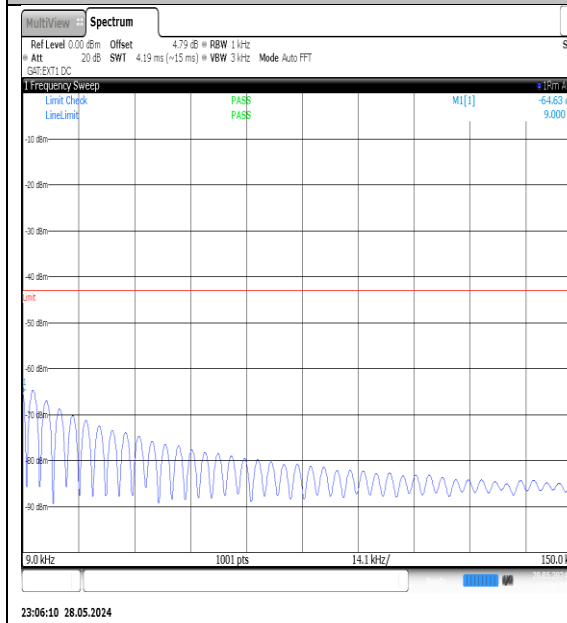

NTNV-N78-3700-3800-PC3-30-30-H-DFT-QPSK-
Outer_Full-6000-18000-Ant1-PASS

NTNV-N78-3700-3800-PC3-30-40-L-DFT-QPSK-
Edge_1RB_Left-0.009-0.15-Ant1-PASS