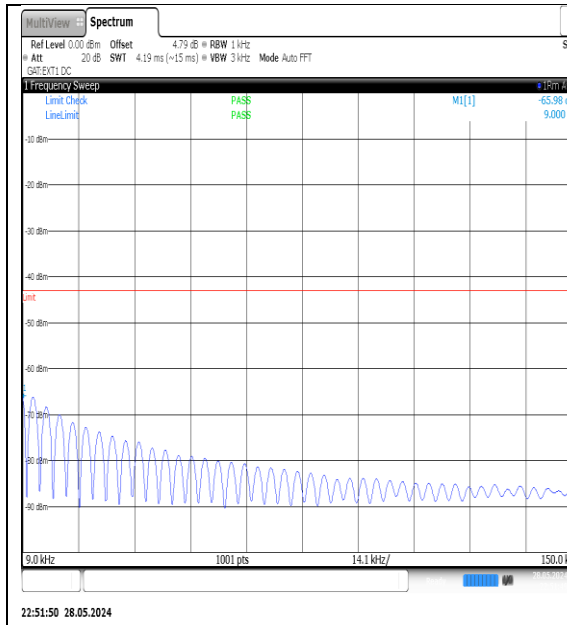

NTNV-N78-3700-3800-PC3-30-20-M-DFT-QPSK-Edge_1RB_Left-6000-18000-Ant1-PASS

NTNV-N78-3700-3800-PC3-30-20-H-DFT-QPSK-Edge_1RB_Left-0.009-0.15-Ant1-PASS