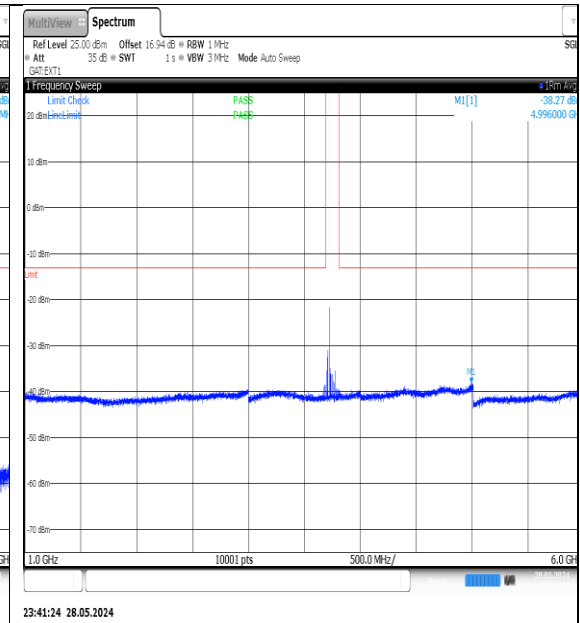

NTNV-N78-3700-3800-PC3-30-70-L-DFT-QPSK-Edge_1RB_Left-0.009-0.15-Ant1-PASS

NTNV-N78-3700-3800-PC3-30-70-L-DFT-QPSK-Edge_1RB_Left-0.15-30-Ant1-PASS

NTNV-N78-3700-3800-PC3-30-70-L-DFT-QPSK-Edge_1RB_Left-30-1000-Ant1-PASS

NTNV-N78-3700-3800-PC3-30-70-L-DFT-QPSK-Edge_1RB_Left-1000-6000-Ant1-PASS

NTVN-N78-3700-3800-PC3-30-70-L-DFT-QPSK-Edge_1RB_Left-6000-18000-Ant1-PASS

NTVN-N78-3700-3800-PC3-30-70-L-DFT-QPSK-Edge_1RB_Left-18000-40000-Ant1-PASS

NTVN-N78-3700-3800-PC3-30-70-M-DFT-QPSK-Edge_1RB_Left-0.009-0.15-Ant1-PASS

NTVN-N78-3700-3800-PC3-30-70-M-DFT-QPSK-Edge_1RB_Left-0.15-30-Ant1-PASS

NTVN-N78-3700-3800-PC3-30-70-M-DFT-QPSK-
 Edge_1RB_Left-30-1000-Ant1-PASS