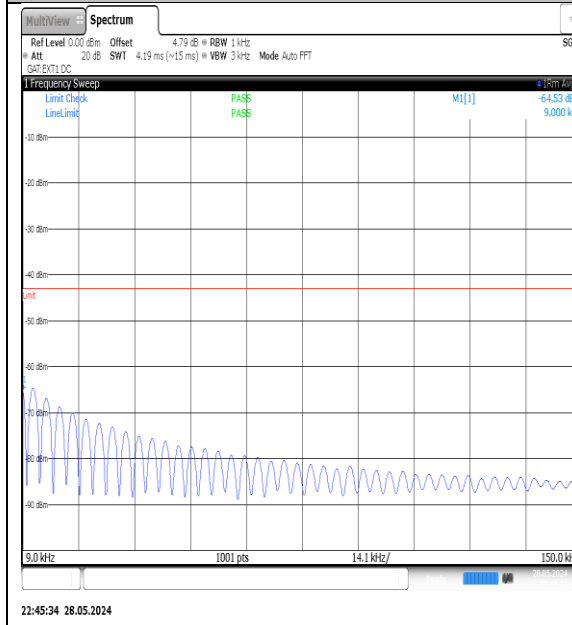

NTVN-N78-3700-3800-PC3-30-15-M-DFT-QPSK-Edge_1RB_Left-6000-18000-Ant1-PASS

NTVN-N78-3700-3800-PC3-30-15-M-DFT-QPSK-Edge_1RB_Left-18000-40000-Ant1-PASS

NTVN-N78-3700-3800-PC3-30-15-H-DFT-QPSK-Edge_1RB_Left-0.009-0.15-Ant1-PASS

NTVN-N78-3700-3800-PC3-30-15-H-DFT-QPSK-Edge_1RB_Left-0.15-30-Ant1-PASS

NTNV-N78-3700-3800-PC3-30-15-H-DFT-QPSK-Edge_1RB_Left-30-1000-Ant1-PASS

NTNV-N78-3700-3800-PC3-30-15-H-DFT-QPSK-Edge_1RB_Left-1000-6000-Ant1-PASS