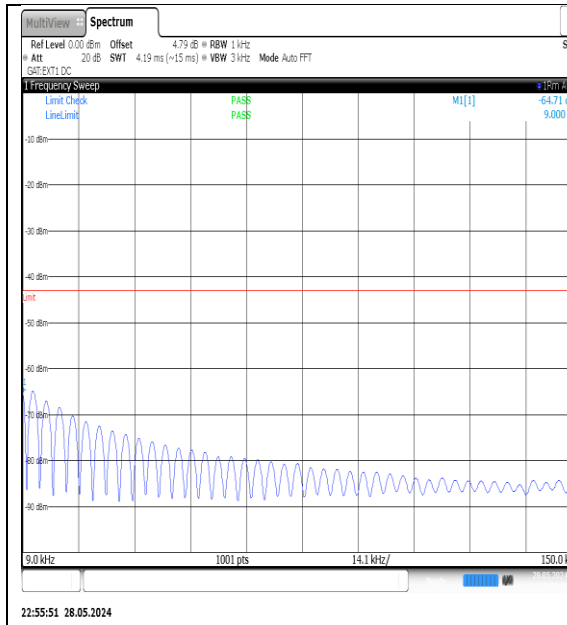

NTNV-N78-3700-3800-PC3-30-25-L-DFT-QPSK-Edge_1RB_Left-6000-18000-Ant1-PASS

NTVN-N78-3700-3800-PC3-30-25-M-DFT-QPSK-Edge_1RB_Left-0.009-0.15-Ant1-PASS