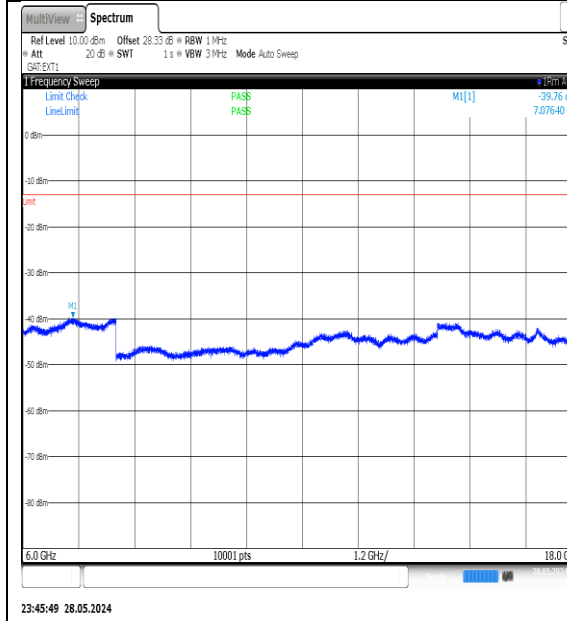

NTVN-N78-3700-3800-PC3-30-70-H-DFT-QPSK-
 Edge_1RB_Left-1000-6000-Ant1-PASS

NTVN-N78-3700-3800-PC3-30-70-H-DFT-QPSK-Edge_1RB_Left-6000-18000-Ant1-PASS

NTVN-N78-3700-3800-PC3-30-70-H-DFT-QPSK-Edge_1RB_Left-18000-40000-Ant1-PASS

NTVN-N78-3700-3800-PC3-30-80-L-DFT-QPSK-Edge_1RB_Left-0.009-0.15-Ant1-PASS

NTVN-N78-3700-3800-PC3-30-80-L-DFT-QPSK-Edge_1RB_Left-0.15-30-Ant1-PASS

NTNV-N78-3700-3800-PC3-30-80-L-DFT-QPSK-
Edge_1RB_Left-30-1000-Ant1-PASS

NTNV-N78-3700-3800-PC3-30-80-L-DFT-QPSK-
Edge_1RB_Left-1000-6000-Ant1-PASS

NTNV-N78-3700-3800-PC3-30-80-L-DFT-QPSK-
Edge_1RB_Left-6000-18000-Ant1-PASS

NTNV-N78-3700-3800-PC3-30-80-L-DFT-QPSK-
Edge_1RB_Left-18000-40000-Ant1-PASS