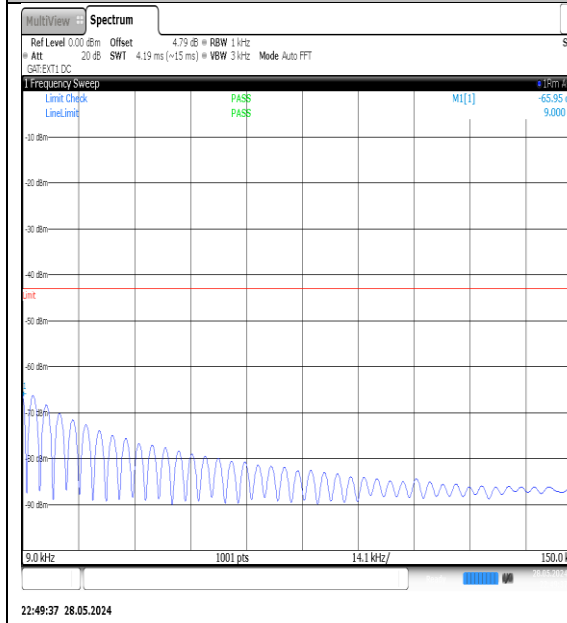

NTNV-N78-3700-3800-PC3-30-20-L-DFT-QPSK-Edge_1RB_Left-0.15-30-Ant1-PASS

NTNV-N78-3700-3800-PC3-30-20-L-DFT-QPSK-Edge_1RB_Left-30-1000-Ant1-PASS

NTNV-N78-3700-3800-PC3-30-20-L-DFT-QPSK-Edge_1RB_Left-1000-6000-Ant1-PASS

NTVN-N78-3700-3800-PC3-30-20-L-DFT-QPSK-Edge_1RB_Left-6000-18000-Ant1-PASS

NTVN-N78-3700-3800-PC3-30-20-L-DFT-QPSK-Edge_1RB_Left-18000-40000-Ant1-PASS

NTVN-N78-3700-3800-PC3-30-20-M-DFT-QPSK-Edge_1RB_Left-0.009-0.15-Ant1-PASS