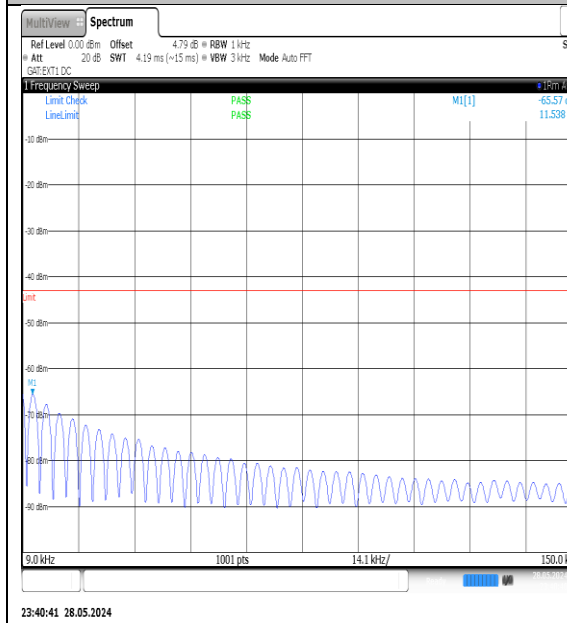

NTNV-N78-3700-3800-PC3-30-70-L-DFT-QPSK-Edge_1RB_Left-0.009-0.15-Ant1-PASS

NTNV-N78-3700-3800-PC3-30-70-L-DFT-QPSK-Edge_1RB_Left-0.15-30-Ant1-PASS

NTNV-N78-3700-3800-PC3-30-70-L-DFT-QPSK-Edge_1RB_Left-30-1000-Ant1-PASS

NTNV-N78-3700-3800-PC3-30-70-L-DFT-QPSK-Edge_1RB_Left-1000-6000-Ant1-PASS

NTVN-N78-3700-3800-PC3-30-70-L-DFT-QPSK-Edge_1RB_Left-6000-18000-Ant1-PASS

NTVN-N78-3700-3800-PC3-30-70-L-DFT-QPSK-Edge_1RB_Left-18000-40000-Ant1-PASS