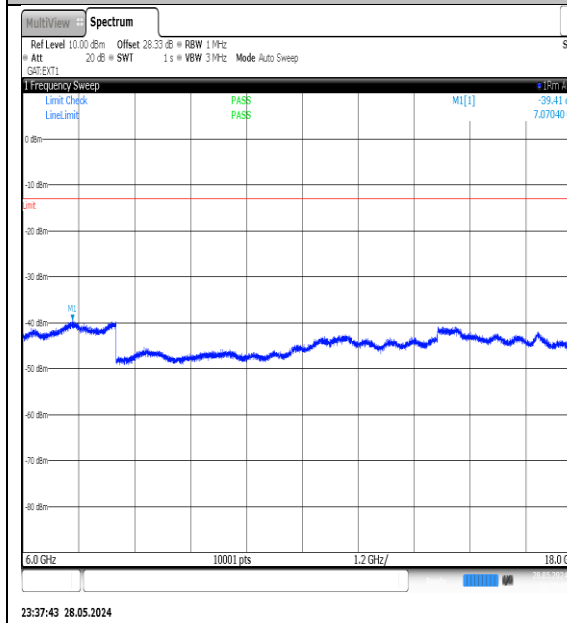

NTVN-N78-3700-3800-PC3-30-60-M-DFT-QPSK-Edge_1RB_Left-1000-6000-Ant1-PASS

NTVN-N78-3700-3800-PC3-30-60-M-DFT-QPSK-Edge_1RB_Left-6000-18000-Ant1-PASS

NTVN-N78-3700-3800-PC3-30-60-M-DFT-QPSK-Edge_1RB_Left-18000-40000-Ant1-PASS

NTVN-N78-3700-3800-PC3-30-60-H-DFT-QPSK-Edge_1RB_Left-0.009-0.15-Ant1-PASS

NTVN-N78-3700-3800-PC3-30-60-H-DFT-QPSK-Edge_1RB_Left-0.15-30-Ant1-PASS

NTNV-N78-3700-3800-PC3-30-60-H-DFT-QPSK-Edge_1RB_Left-30-1000-Ant1-PASS

NTNV-N78-3700-3800-PC3-30-60-H-DFT-QPSK-Edge_1RB_Left-1000-6000-Ant1-PASS

NTNV-N78-3700-3800-PC3-30-60-H-DFT-QPSK-Edge_1RB_Left-6000-18000-Ant1-PASS

NTNV-N78-3700-3800-PC3-30-60-H-DFT-QPSK-Edge_1RB_Left-18000-40000-Ant1-PASS