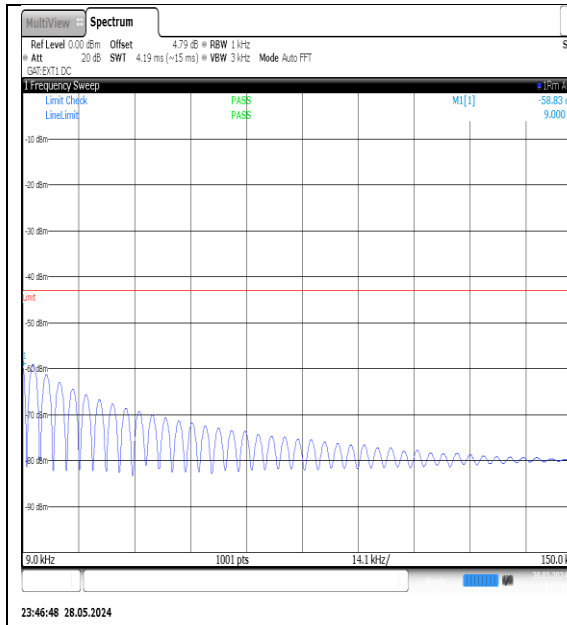

NTNV-N78-3700-3800-PC3-30-80-L-DFT-QPSK-
Edge_1RB_Left-6000-18000-Ant1-PASS

NTVN-N78-3700-3800-PC3-30-80-M-DFT-QPSK-Edge_1RB_Left-0.009-0.15-Ant1-PASS