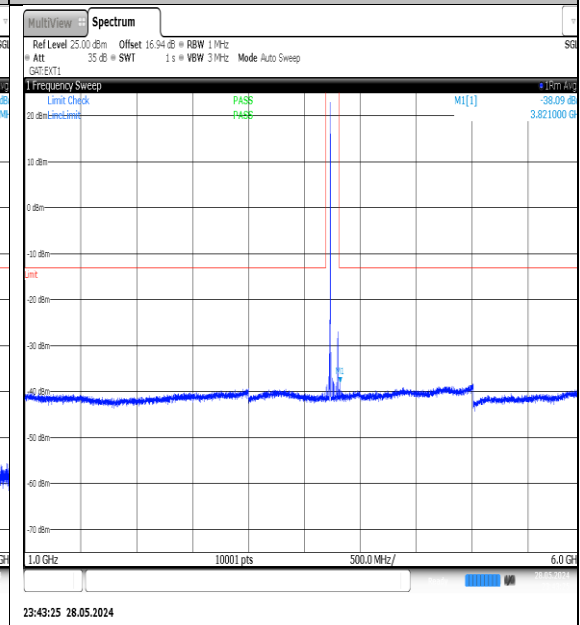

NTVN-N78-3700-3800-PC3-30-70-M-DFT-QPSK-Edge_1RB_Left-0.009-0.15-Ant1-PASS

NTVN-N78-3700-3800-PC3-30-70-M-DFT-QPSK-Edge_1RB_Left-0.15-30-Ant1-PASS

NTVN-N78-3700-3800-PC3-30-70-M-DFT-QPSK-
 Edge_1RB_Left-30-1000-Ant1-PASS

NTVN-N78-3700-3800-PC3-30-70-M-DFT-QPSK-
 Edge_1RB_Left-1000-6000-Ant1-PASS

NTVN-N78-3700-3800-PC3-30-70-M-DFT-QPSK-
 Edge_1RB_Left-6000-18000-Ant1-PASS

NTVN-N78-3700-3800-PC3-30-70-M-DFT-QPSK-
 Edge_1RB_Left-18000-40000-Ant1-PASS

NTVN-N78-3700-3800-PC3-30-70-H-DFT-QPSK-
 Edge_1RB_Left-0.009-0.15-Ant1-PASS

NTVN-N78-3700-3800-PC3-30-70-H-DFT-QPSK-
 Edge_1RB_Left-0.15-30-Ant1-PASS

NTVN-N78-3700-3800-PC3-30-70-H-DFT-QPSK-
 Edge_1RB_Left-30-1000-Ant1-PASS