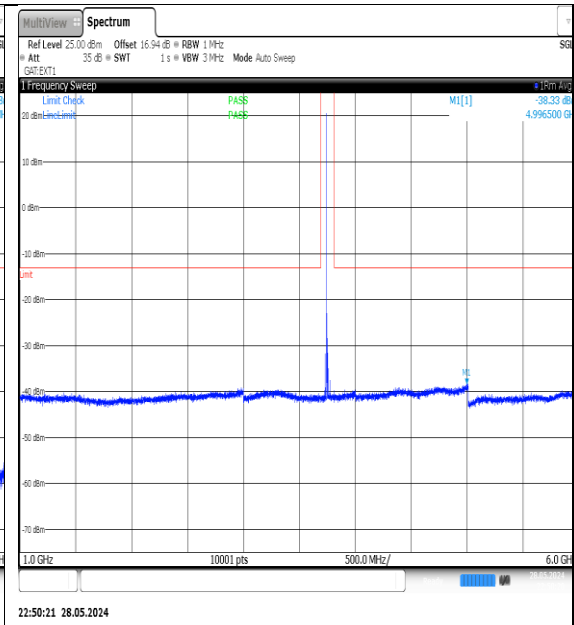

NTVN-N78-3700-3800-PC3-30-20-L-DFT-QPSK-Edge_1RB_Left-6000-18000-Ant1-PASS

NTVN-N78-3700-3800-PC3-30-20-L-DFT-QPSK-Edge_1RB_Left-18000-40000-Ant1-PASS

NTVN-N78-3700-3800-PC3-30-20-M-DFT-QPSK-Edge_1RB_Left-0.009-0.15-Ant1-PASS

NTVN-N78-3700-3800-PC3-30-20-M-DFT-QPSK-Edge_1RB_Left-0.15-30-Ant1-PASS

NTNV-N78-3700-3800-PC3-30-20-M-DFT-QPSK-Edge_1RB_Left-30-1000-Ant1-PASS

NTNV-N78-3700-3800-PC3-30-20-M-DFT-QPSK-Edge_1RB_Left-1000-6000-Ant1-PASS