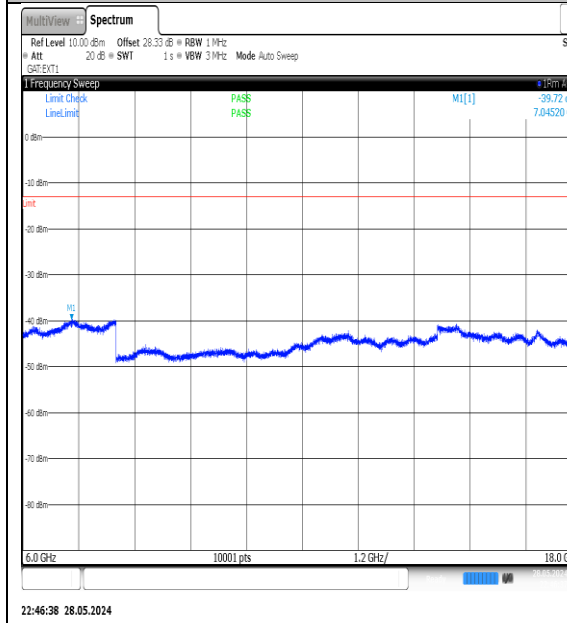

NTVN-N78-3700-3800-PC3-30-15-M-DFT-QPSK-Edge_1RB_Left-6000-18000-Ant1-PASS

NTVN-N78-3700-3800-PC3-30-15-M-DFT-QPSK-Edge_1RB_Left-18000-40000-Ant1-PASS

NTVN-N78-3700-3800-PC3-30-15-H-DFT-QPSK-Edge_1RB_Left-0.009-0.15-Ant1-PASS

NTVN-N78-3700-3800-PC3-30-15-H-DFT-QPSK-Edge_1RB_Left-0.15-30-Ant1-PASS

NTNV-N78-3700-3800-PC3-30-15-H-DFT-QPSK-Edge_1RB_Left-30-1000-Ant1-PASS

NTNV-N78-3700-3800-PC3-30-15-H-DFT-QPSK-Edge_1RB_Left-1000-6000-Ant1-PASS

NTNV-N78-3700-3800-PC3-30-15-H-DFT-QPSK-Edge_1RB_Left-6000-18000-Ant1-PASS

NTNV-N78-3700-3800-PC3-30-15-H-DFT-QPSK-Edge_1RB_Left-18000-40000-Ant1-PASS

NTNV-N78-3700-3800-PC3-30-20-L-DFT-QPSK-Edge_1RB_Left-0.009-0.15-Ant1-PASS