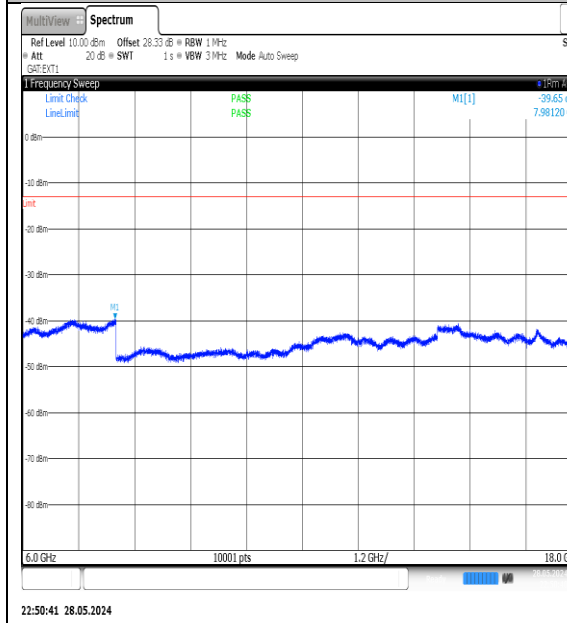

NTNV-N78-3700-3800-PC3-30-20-L-DFT-QPSK-Edge_1RB_Left-0.15-30-Ant1-PASS

NTNV-N78-3700-3800-PC3-30-20-L-DFT-QPSK-Edge_1RB_Left-30-1000-Ant1-PASS

NTNV-N78-3700-3800-PC3-30-20-L-DFT-QPSK-Edge_1RB_Left-1000-6000-Ant1-PASS

NTVN-N78-3700-3800-PC3-30-20-L-DFT-QPSK-Edge_1RB_Left-6000-18000-Ant1-PASS

NTVN-N78-3700-3800-PC3-30-20-L-DFT-QPSK-Edge_1RB_Left-18000-40000-Ant1-PASS

NTVN-N78-3700-3800-PC3-30-20-M-DFT-QPSK-Edge_1RB_Left-0.009-0.15-Ant1-PASS

NTVN-N78-3700-3800-PC3-30-20-M-DFT-QPSK-Edge_1RB_Left-0.15-30-Ant1-PASS

NTNV-N78-3700-3800-PC3-30-20-M-DFT-QPSK-Edge_1RB_Left-30-1000-Ant1-PASS

NTNV-N78-3700-3800-PC3-30-20-M-DFT-QPSK-Edge_1RB_Left-1000-6000-Ant1-PASS

NTNV-N78-3700-3800-PC3-30-20-M-DFT-QPSK-Edge_1RB_Left-6000-18000-Ant1-PASS

NTNV-N78-3700-3800-PC3-30-20-M-DFT-QPSK-Edge_1RB_Left-18000-40000-Ant1-PASS

NTNV-N78-3700-3800-PC3-30-20-H-DFT-QPSK-Edge_1RB_Left-0.009-0.15-Ant1-PASS