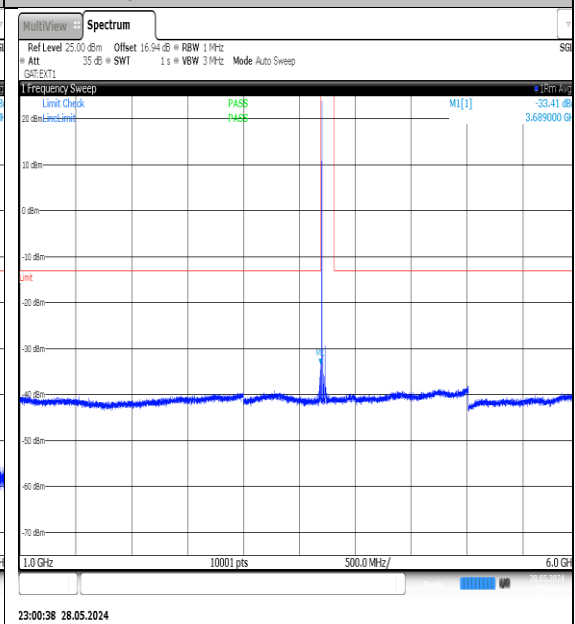

NTNV-N78-3700-3800-PC3-30-30-L-DFT-QPSK-Edge_1RB_Left-0.15-30-Ant1-PASS

NTNV-N78-3700-3800-PC3-30-30-L-DFT-QPSK-Edge_1RB_Left-1000-6000-Ant1-PASS