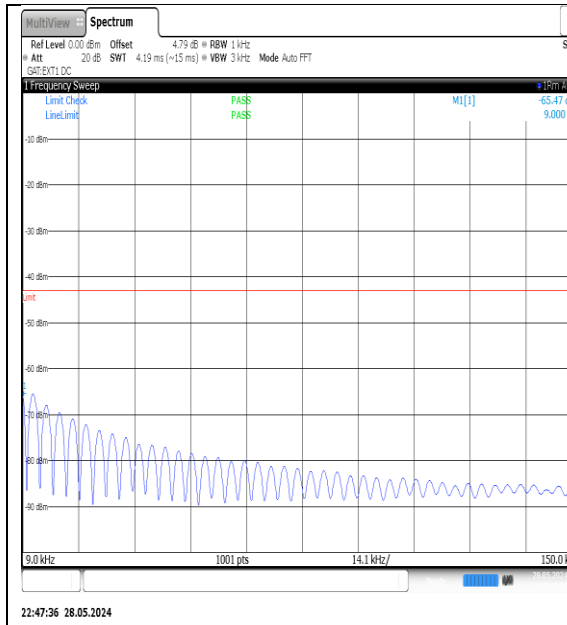

NTVN-N78-3700-3800-PC3-30-15-H-DFT-QPSK-Edge_1RB_Left-0.15-30-Ant1-PASS

NTNV-N78-3700-3800-PC3-30-15-H-DFT-QPSK-Edge_1RB_Left-30-1000-Ant1-PASS

NTNV-N78-3700-3800-PC3-30-15-H-DFT-QPSK-Edge_1RB_Left-1000-6000-Ant1-PASS

NTNV-N78-3700-3800-PC3-30-15-H-DFT-QPSK-Edge_1RB_Left-6000-18000-Ant1-PASS

NTNV-N78-3700-3800-PC3-30-15-H-DFT-QPSK-Edge_1RB_Left-18000-40000-Ant1-PASS

NTNV-N78-3700-3800-PC3-30-20-L-DFT-QPSK-Edge_1RB_Left-0.009-0.15-Ant1-PASS