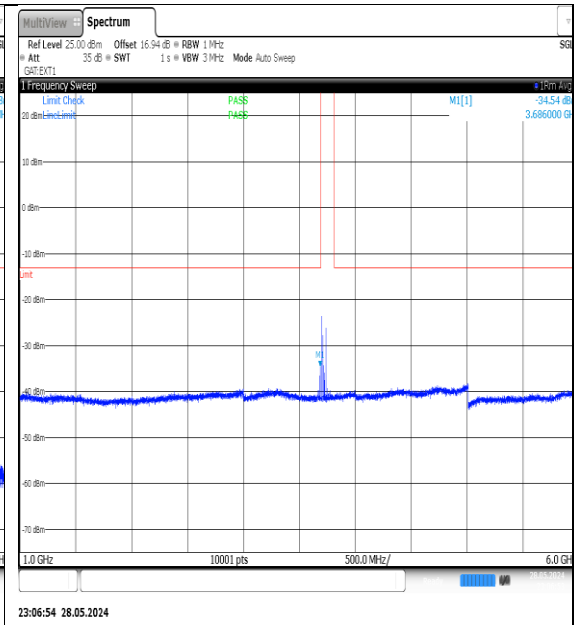

NTNV-N78-3700-3800-PC3-30-40-L-DFT-QPSK-
Edge_1RB_Left-0.15-30-Ant1-PASS

NTNV-N78-3700-3800-PC3-30-40-L-DFT-QPSK-Edge_1RB_Left-1000-6000-Ant1-PASS