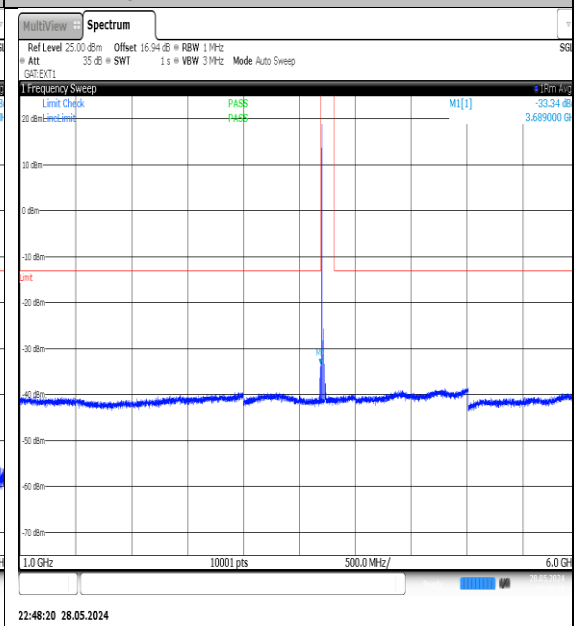

NTNV-N78-3700-3800-PC3-30-15-H-DFT-QPSK-Edge_1RB_Left-6000-18000-Ant1-PASS

NTNV-N78-3700-3800-PC3-30-15-H-DFT-QPSK-Edge_1RB_Left-18000-40000-Ant1-PASS

NTNV-N78-3700-3800-PC3-30-20-L-DFT-QPSK-Edge_1RB_Left-0.009-0.15-Ant1-PASS

NTNV-N78-3700-3800-PC3-30-20-L-DFT-QPSK-Edge_1RB_Left-0.15-30-Ant1-PASS

NTNV-N78-3700-3800-PC3-30-20-L-DFT-QPSK-Edge_1RB_Left-30-1000-Ant1-PASS

NTNV-N78-3700-3800-PC3-30-20-L-DFT-QPSK-Edge_1RB_Left-1000-6000-Ant1-PASS

NTVN-N78-3700-3800-PC3-30-20-L-DFT-QPSK-Edge_1RB_Left-6000-18000-Ant1-PASS

NTVN-N78-3700-3800-PC3-30-20-L-DFT-QPSK-Edge_1RB_Left-18000-40000-Ant1-PASS

NTVN-N78-3700-3800-PC3-30-20-M-DFT-QPSK-Edge_1RB_Left-0.009-0.15-Ant1-PASS