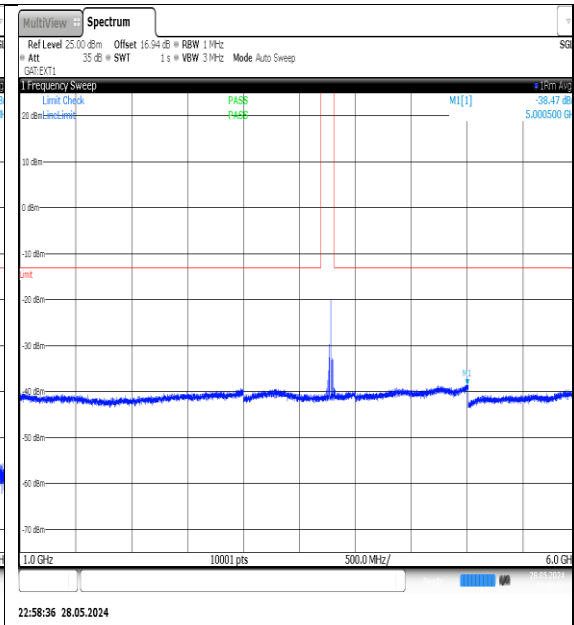

NTVN-N78-3700-3800-PC3-30-25-M-DFT-QPSK-Edge_1RB_Left-6000-18000-Ant1-PASS

NTVN-N78-3700-3800-PC3-30-25-M-DFT-QPSK-Edge_1RB_Left-18000-40000-Ant1-PASS

NTVN-N78-3700-3800-PC3-30-25-H-DFT-QPSK-Edge_1RB_Left-0.009-0.15-Ant1-PASS

NTVN-N78-3700-3800-PC3-30-25-H-DFT-QPSK-Edge_1RB_Left-0.15-30-Ant1-PASS

NTNV-N78-3700-3800-PC3-30-25-H-DFT-QPSK-Edge_1RB_Left-30-1000-Ant1-PASS

NTNV-N78-3700-3800-PC3-30-25-H-DFT-QPSK-Edge_1RB_Left-1000-6000-Ant1-PASS