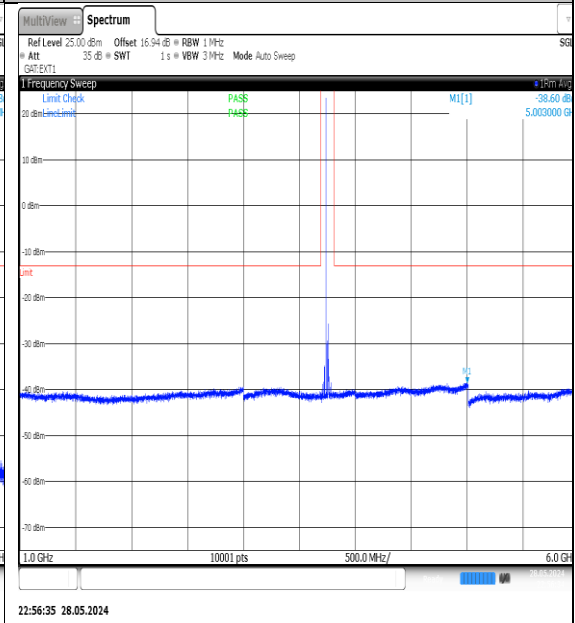

NTNV-N78-3700-3800-PC3-30-25-L-DFT-QPSK-Edge_1RB_Left-6000-18000-Ant1-PASS

NTNV-N78-3700-3800-PC3-30-25-L-DFT-QPSK-Edge_1RB_Left-18000-40000-Ant1-PASS

NTVN-N78-3700-3800-PC3-30-25-M-DFT-QPSK-Edge_1RB_Left-0.009-0.15-Ant1-PASS

NTVN-N78-3700-3800-PC3-30-25-M-DFT-QPSK-Edge_1RB_Left-0.15-30-Ant1-PASS

NTVN-N78-3700-3800-PC3-30-25-M-DFT-QPSK-Edge_1RB_Left-30-1000-Ant1-PASS

NTVN-N78-3700-3800-PC3-30-25-M-DFT-QPSK-Edge_1RB_Left-1000-6000-Ant1-PASS