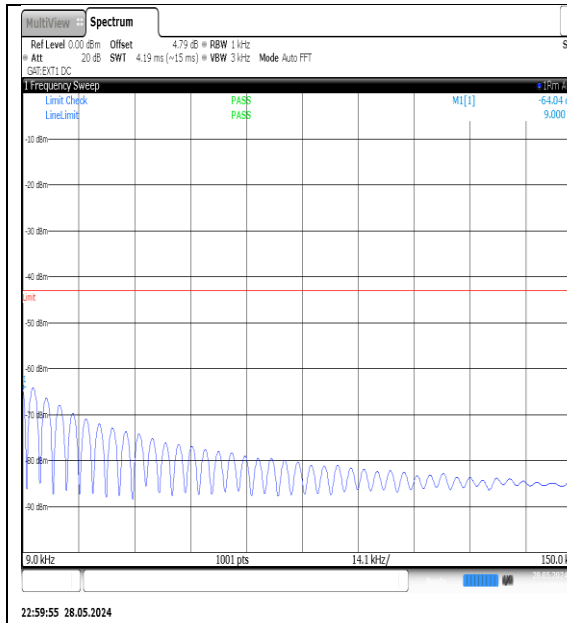

NTNV-N78-3700-3800-PC3-30-25-H-DFT-QPSK-Edge_1RB_Left-6000-18000-Ant1-PASS

NTNV-N78-3700-3800-PC3-30-30-L-DFT-QPSK-Edge_1RB_Left-0.009-0.15-Ant1-PASS