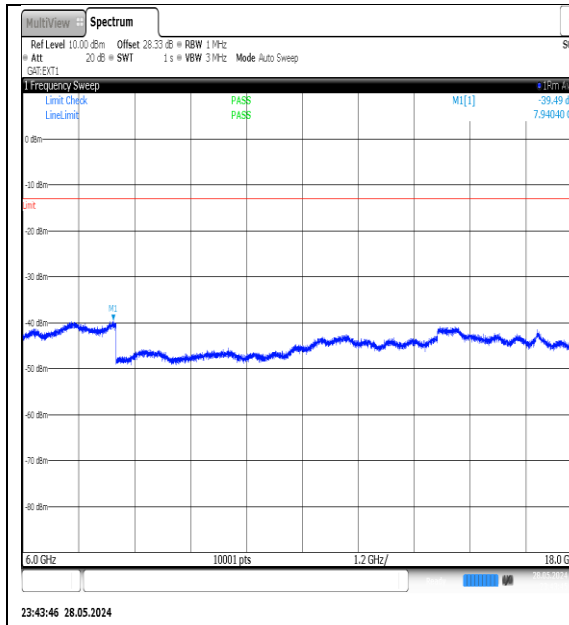

NTVN-N78-3700-3800-PC3-30-70-H-DFT-QPSK-
Edge_1RB_Left-30-1000-Ant1-PASS

NTVN-N78-3700-3800-PC3-30-70-H-DFT-QPSK-Edge_1RB_Left-6000-18000-Ant1-PASS