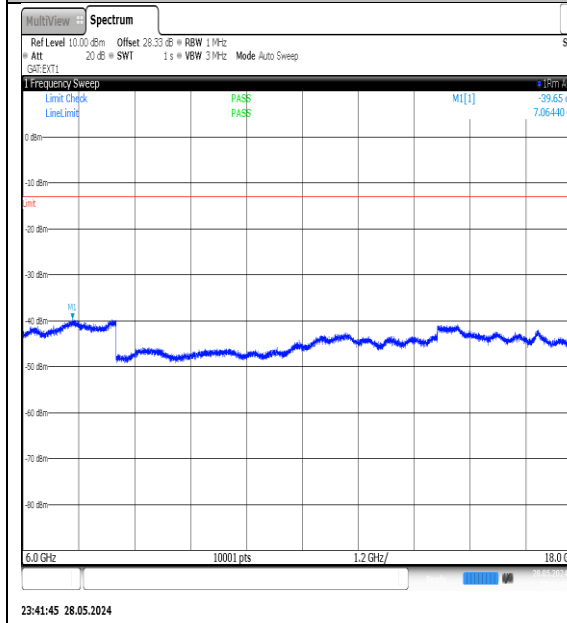

NTNV-N78-3700-3800-PC3-30-70-L-DFT-QPSK-Edge_1RB_Left-1000-6000-Ant1-PASS

NTVN-N78-3700-3800-PC3-30-70-L-DFT-QPSK-Edge_1RB_Left-6000-18000-Ant1-PASS

NTVN-N78-3700-3800-PC3-30-70-L-DFT-QPSK-Edge_1RB_Left-18000-40000-Ant1-PASS

NTVN-N78-3700-3800-PC3-30-70-M-DFT-QPSK-Edge_1RB_Left-0.009-0.15-Ant1-PASS

NTVN-N78-3700-3800-PC3-30-70-M-DFT-QPSK-Edge_1RB_Left-0.15-30-Ant1-PASS

NTVN-N78-3700-3800-PC3-30-70-M-DFT-QPSK-
 Edge_1RB_Left-30-1000-Ant1-PASS

NTVN-N78-3700-3800-PC3-30-70-M-DFT-QPSK-
 Edge_1RB_Left-1000-6000-Ant1-PASS

NTVN-N78-3700-3800-PC3-30-70-M-DFT-QPSK-
 Edge_1RB_Left-6000-18000-Ant1-PASS

NTVN-N78-3700-3800-PC3-30-70-M-DFT-QPSK-
 Edge_1RB_Left-18000-40000-Ant1-PASS