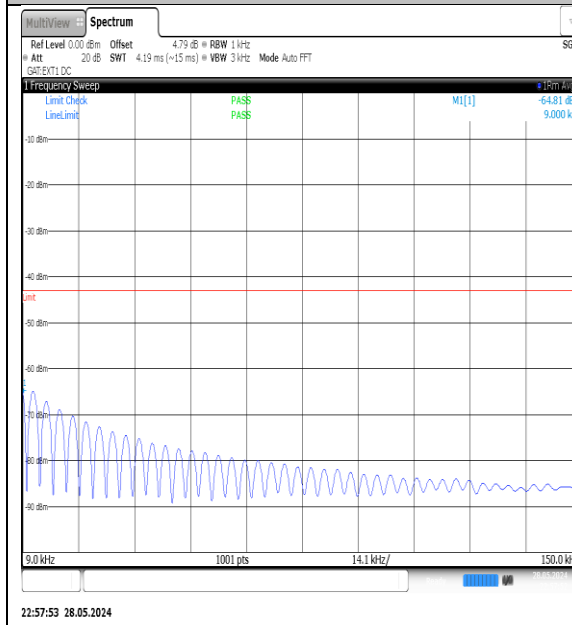

NTVN-N78-3700-3800-PC3-30-25-M-DFT-QPSK-Edge_1RB_Left-0.15-30-Ant1-PASS

NTVN-N78-3700-3800-PC3-30-25-M-DFT-QPSK-Edge_1RB_Left-30-1000-Ant1-PASS

NTVN-N78-3700-3800-PC3-30-25-M-DFT-QPSK-Edge_1RB_Left-1000-6000-Ant1-PASS

NTVN-N78-3700-3800-PC3-30-25-M-DFT-QPSK-Edge_1RB_Left-6000-18000-Ant1-PASS

NTVN-N78-3700-3800-PC3-30-25-M-DFT-QPSK-Edge_1RB_Left-18000-40000-Ant1-PASS

NTVN-N78-3700-3800-PC3-30-25-H-DFT-QPSK-Edge_1RB_Left-0.009-0.15-Ant1-PASS