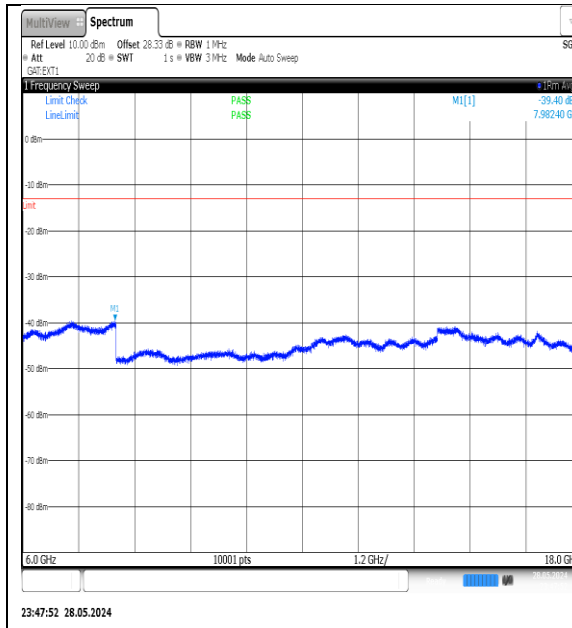

NTVN-N78-3700-3800-PC3-30-80-M-DFT-QPSK-Edge_1RB_Left-30-1000-Ant1-PASS

NTVN-N78-3700-3800-PC3-30-80-M-DFT-QPSK-Edge_1RB_Left-6000-18000-Ant1-PASS