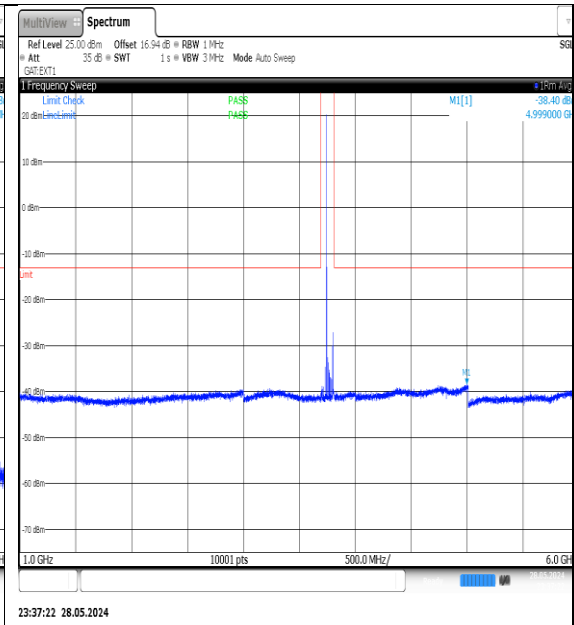

NTVN-N78-3700-3800-PC3-30-60-M-DFT-QPSK-Edge_1RB_Left-1000-6000-Ant1-PASS

NTVN-N78-3700-3800-PC3-30-60-M-DFT-QPSK-Edge_1RB_Left-6000-18000-Ant1-PASS

NTVN-N78-3700-3800-PC3-30-60-M-DFT-QPSK-Edge_1RB_Left-18000-40000-Ant1-PASS

NTVN-N78-3700-3800-PC3-30-60-H-DFT-QPSK-Edge_1RB_Left-0.009-0.15-Ant1-PASS

NTVN-N78-3700-3800-PC3-30-60-H-DFT-QPSK-Edge_1RB_Left-0.15-30-Ant1-PASS

NTNV-N78-3700-3800-PC3-30-60-H-DFT-QPSK-Edge_1RB_Left-30-1000-Ant1-PASS