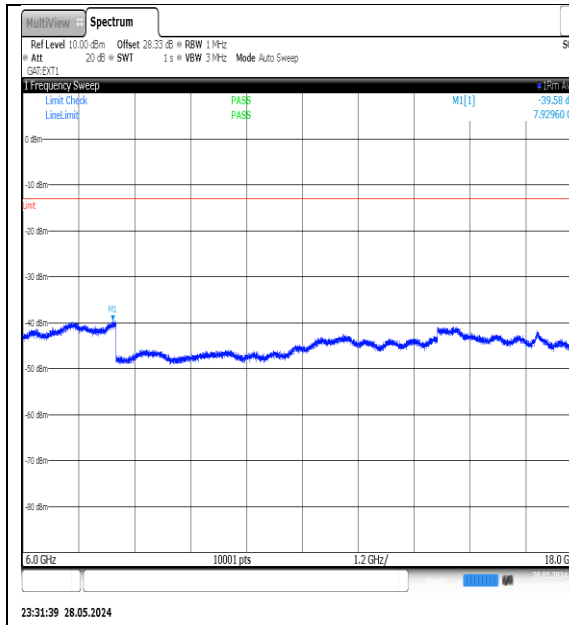

NTNV-N78-3700-3800-PC3-30-50-M-DFT-QPSK-
Edge_1RB_Left-1000-6000-Ant1-PASS

NTNV-N78-3700-3800-PC3-30-50-M-DFT-QPSK-
Edge_1RB_Left-6000-18000-Ant1-PASS

NTNV-N78-3700-3800-PC3-30-50-M-DFT-QPSK-
Edge_1RB_Left-18000-40000-Ant1-PASS

NTNV-N78-3700-3800-PC3-30-50-H-DFT-QPSK-Edge_1RB_Left-0.009-0.15-Ant1-PASS

NTNV-N78-3700-3800-PC3-30-50-H-DFT-QPSK-Edge_1RB_Left-0.15-30-Ant1-PASS

NTNV-N78-3700-3800-PC3-30-50-H-DFT-QPSK-Edge_1RB_Left-30-1000-Ant1-PASS

NTNV-N78-3700-3800-PC3-30-50-H-DFT-QPSK-Edge_1RB_Left-1000-6000-Ant1-PASS

NTVN-N78-3700-3800-PC3-30-50-H-DFT-QPSK-Edge_1RB_Left-6000-18000-Ant1-PASS

NTVN-N78-3700-3800-PC3-30-50-H-DFT-QPSK-Edge_1RB_Left-18000-40000-Ant1-PASS