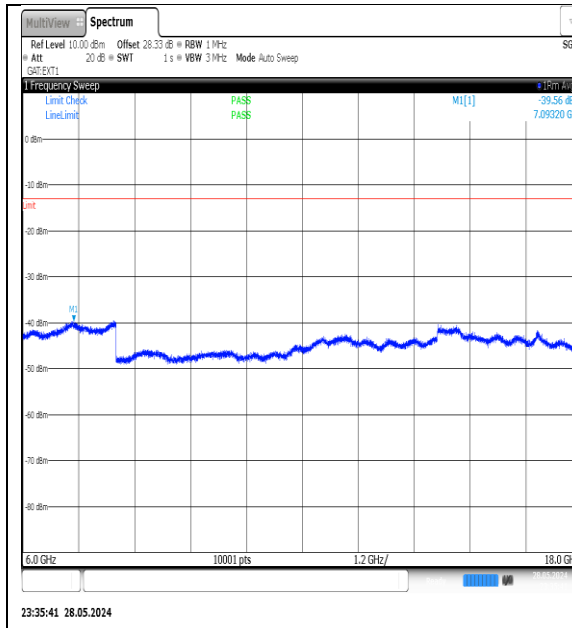

NTVN-N78-3700-3800-PC3-30-60-M-DFT-QPSK-Edge_1RB_Left-30-1000-Ant1-PASS

NTVN-N78-3700-3800-PC3-30-60-M-DFT-QPSK-Edge_1RB_Left-6000-18000-Ant1-PASS