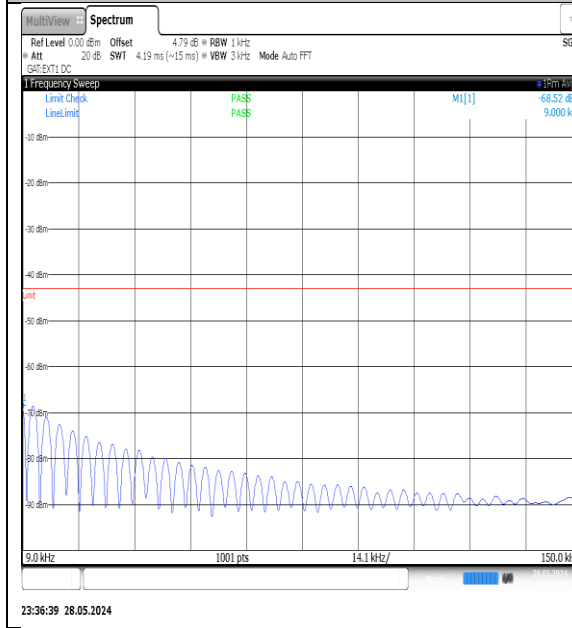

NTVN-N78-3700-3800-PC3-30-60-M-DFT-QPSK-Edge_1RB_Left-0.009-0.15-Ant1-PASS

NTVN-N78-3700-3800-PC3-30-60-M-DFT-QPSK-Edge_1RB_Left-0.15-30-Ant1-PASS

NTVN-N78-3700-3800-PC3-30-60-M-DFT-QPSK-Edge_1RB_Left-30-1000-Ant1-PASS

NTVN-N78-3700-3800-PC3-30-60-M-DFT-QPSK-Edge_1RB_Left-1000-6000-Ant1-PASS

NTVN-N78-3700-3800-PC3-30-60-M-DFT-QPSK-Edge_1RB_Left-6000-18000-Ant1-PASS

NTVN-N78-3700-3800-PC3-30-60-M-DFT-QPSK-Edge_1RB_Left-18000-40000-Ant1-PASS