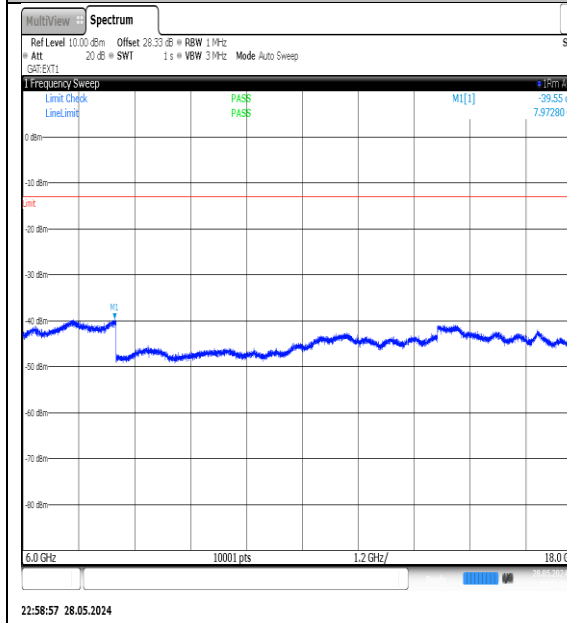

NTVN-N78-3700-3800-PC3-30-25-M-DFT-QPSK-Edge_1RB_Left-0.15-30-Ant1-PASS

NTVN-N78-3700-3800-PC3-30-25-M-DFT-QPSK-Edge_1RB_Left-30-1000-Ant1-PASS

NTVN-N78-3700-3800-PC3-30-25-M-DFT-QPSK-Edge_1RB_Left-1000-6000-Ant1-PASS

NTVN-N78-3700-3800-PC3-30-25-M-DFT-QPSK-Edge_1RB_Left-6000-18000-Ant1-PASS

NTVN-N78-3700-3800-PC3-30-25-M-DFT-QPSK-Edge_1RB_Left-18000-40000-Ant1-PASS

NTVN-N78-3700-3800-PC3-30-25-H-DFT-QPSK-Edge_1RB_Left-0.009-0.15-Ant1-PASS

NTVN-N78-3700-3800-PC3-30-25-H-DFT-QPSK-Edge_1RB_Left-0.15-30-Ant1-PASS

NTNV-N78-3700-3800-PC3-30-25-H-DFT-QPSK-Edge_1RB_Left-30-1000-Ant1-PASS

NTNV-N78-3700-3800-PC3-30-25-H-DFT-QPSK-Edge_1RB_Left-1000-6000-Ant1-PASS