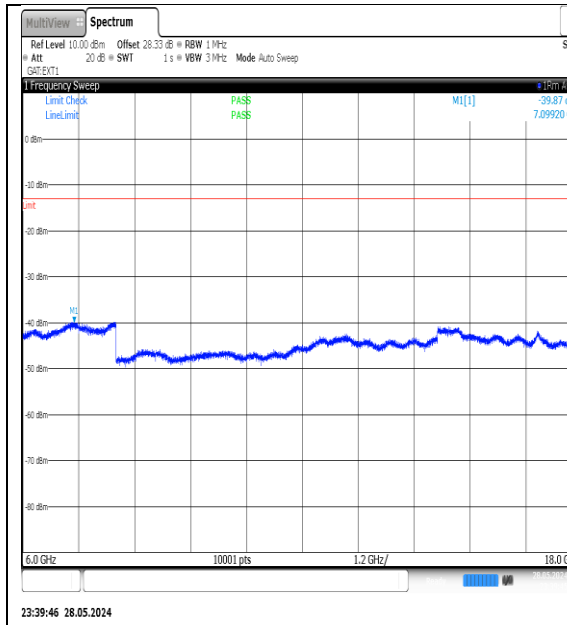

NTNV-N78-3700-3800-PC3-30-60-H-DFT-QPSK-Edge_1RB_Left-1000-6000-Ant1-PASS

NTNV-N78-3700-3800-PC3-30-60-H-DFT-QPSK-Edge_1RB_Left-6000-18000-Ant1-PASS

NTNV-N78-3700-3800-PC3-30-60-H-DFT-QPSK-Edge_1RB_Left-18000-40000-Ant1-PASS

NTNV-N78-3700-3800-PC3-30-70-L-DFT-QPSK-Edge_1RB_Left-0.009-0.15-Ant1-PASS

NTNV-N78-3700-3800-PC3-30-70-L-DFT-QPSK-Edge_1RB_Left-0.15-30-Ant1-PASS

NTNV-N78-3700-3800-PC3-30-70-L-DFT-QPSK-Edge_1RB_Left-30-1000-Ant1-PASS

NTNV-N78-3700-3800-PC3-30-70-L-DFT-QPSK-Edge_1RB_Left-1000-6000-Ant1-PASS

NTVN-N78-3700-3800-PC3-30-70-L-DFT-QPSK-Edge_1RB_Left-6000-18000-Ant1-PASS

NTVN-N78-3700-3800-PC3-30-70-L-DFT-QPSK-Edge_1RB_Left-18000-40000-Ant1-PASS