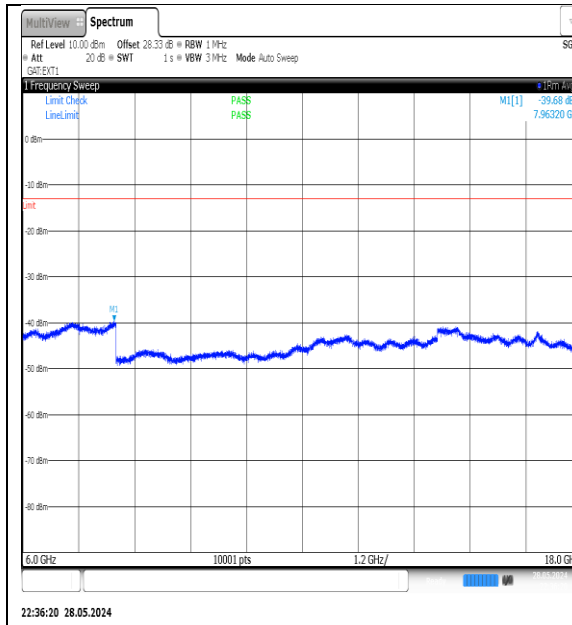

NTNV-N78-3700-3800-PC3-30-10-L-DFT-QPSK-
Edge_1RB_Left-0.009-0.15-Ant1-PASS

NTNV-N78-3700-3800-PC3-30-10-L-DFT-QPSK-
Edge_1RB_Left-0.15-30-Ant1-PASS

NTNV-N78-3700-3800-PC3-30-10-L-DFT-QPSK-
Edge_1RB_Left-30-1000-Ant1-PASS

NTNV-N78-3700-3800-PC3-30-10-L-DFT-QPSK-
Edge_1RB_Left-1000-6000-Ant1-PASS

NTNV-N78-3700-3800-PC3-30-10-L-DFT-QPSK-
Edge_1RB_Left-6000-18000-Ant1-PASS

NTNV-N78-3700-3800-PC3-30-10-L-DFT-QPSK-
Edge_1RB_Left-18000-40000-Ant1-PASS