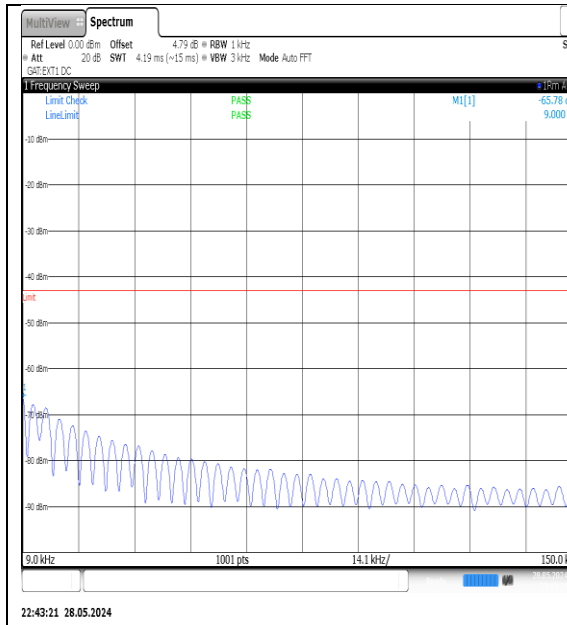

NTNV-N78-3700-3800-PC3-30-15-L-DFT-QPSK-
Edge_1RB_Left-6000-18000-Ant1-PASS

NTVN-N78-3700-3800-PC3-30-15-M-DFT-QPSK-Edge_1RB_Left-0.009-0.15-Ant1-PASS