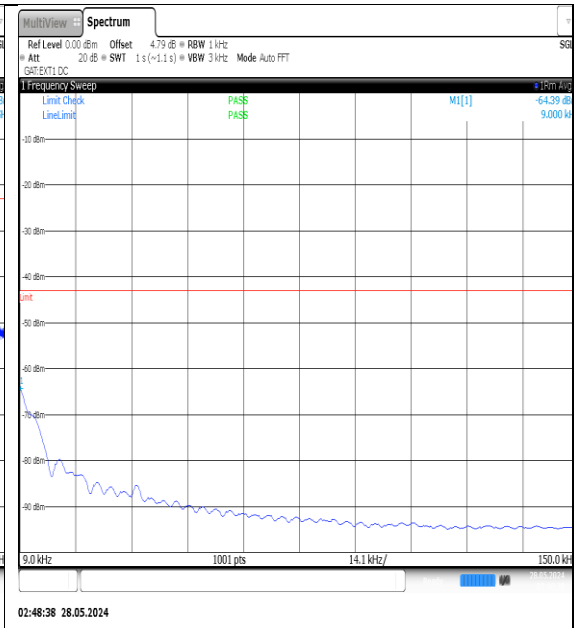

NTNV-N77-3450-3550-PC3-30-90-H-DFT-QPSK-
Edge_1RB_Left-6000-26000-Ant1-PASS

NTNV-N77-3450-3550-PC3-30-100-M-DFT-QPSK-Edge_1RB_Left-0.009-0.15-Ant1-PASS