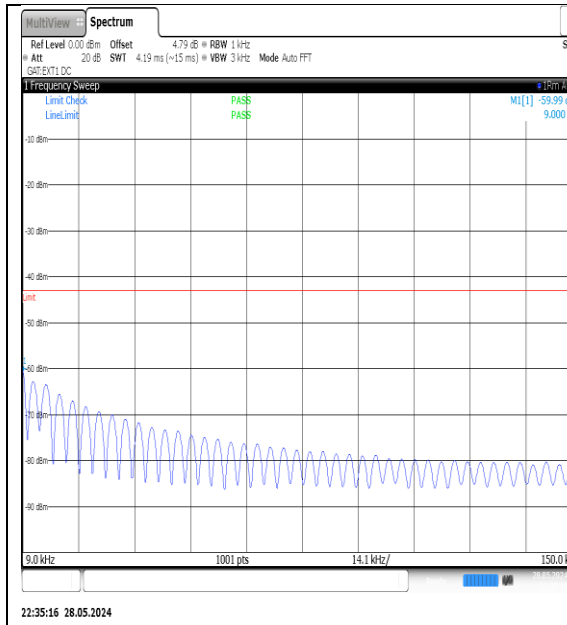

N77-3450-3550-PC3-30-100-M-DFT-
QPSK-Edge_1RB_Left-6000-26000-Ant1-PASS

NTNV-N78-3700-3800-PC3-30-10-L-DFT-QPSK-
Edge_1RB_Left-0.009-0.15-Ant1-PASS