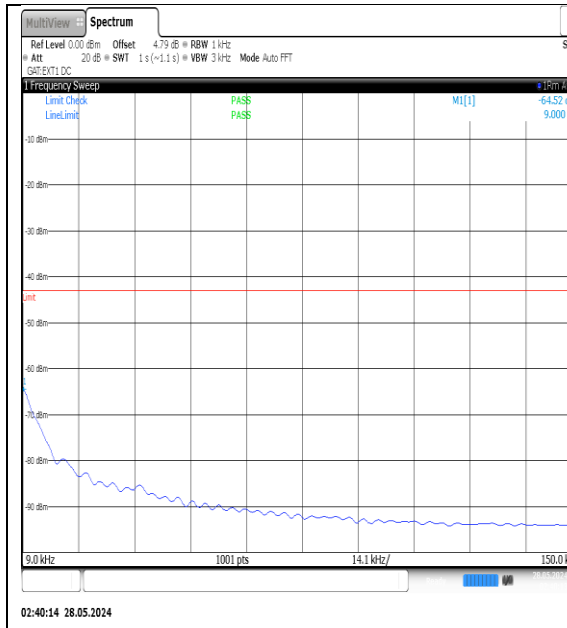

NTVN-N77-3450-3550-PC3-30-80-H-DFT-QPSK-Edge_1RB_Left-30-1000-Ant1-PASS

NTNV-N77-3450-3550-PC3-30-80-H-DFT-QPSK-Edge_1RB_Left-1000-3000-Ant1-PASS

NTNV-N77-3450-3550-PC3-30-80-H-DFT-QPSK-Edge_1RB_Left-3000-6000-Ant1-PASS

NTNV-N77-3450-3550-PC3-30-80-H-DFT-QPSK-Edge_1RB_Left-6000-26000-Ant1-PASS

NTNV-N77-3450-3550-PC3-30-80-H-DFT-QPSK-Edge_1RB_Left-26000-40000-Ant1-PASS

NTNV-N77-3450-3550-PC3-30-90-L-DFT-QPSK-Edge_1RB_Left-0.009-0.15-Ant1-PASS