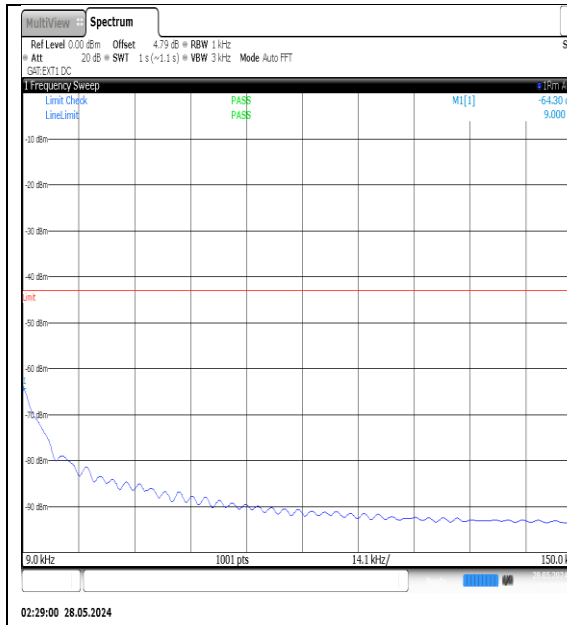

NTNV-N77-3450-3550-PC3-30-70-M-DFT-QPSK-Edge_1RB_Left-6000-26000-Ant1-PASS

NTNV-N77-3450-3550-PC3-30-70-H-DFT-QPSK-
Edge_1RB_Left-0.009-0.15-Ant1-PASS