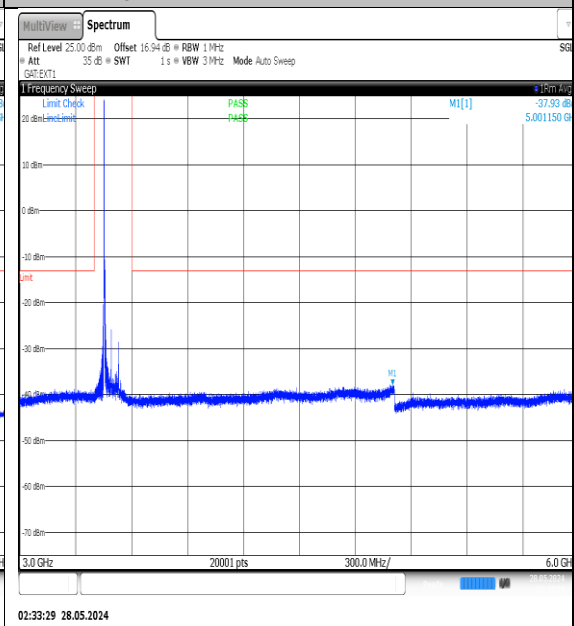

NTNV-N77-3450-3550-PC3-30-80-L-DFT-QPSK-
Edge_1RB_Left-30-1000-Ant1-PASS

NTNV-N77-3450-3550-PC3-30-80-L-DFT-QPSK-
Edge_1RB_Left-3000-6000-Ant1-PASS