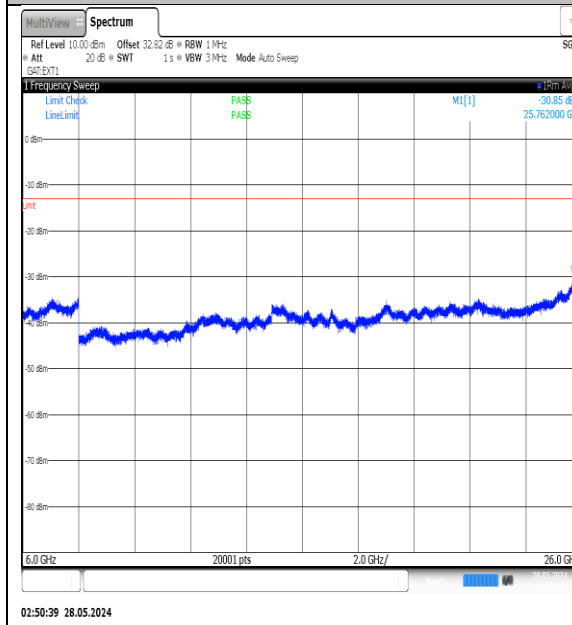

N77-3450-3550-PC3-30-100-M-DFT-
QPSK-Edge_1RB_Left-1000-3000-Ant1-PASS

N77-3450-3550-PC3-30-100-M-DFT-
QPSK-Edge_1RB_Left-6000-26000-Ant1-PASS