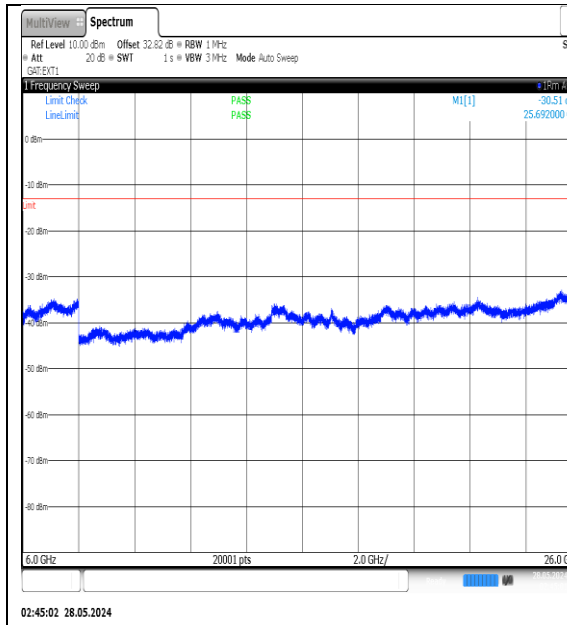

NTNV-N77-3450-3550-PC3-30-90-M-DFT-QPSK-
Edge_1RB_Left-0.009-0.15-Ant1-PASS

NTNV-N77-3450-3550-PC3-30-90-M-DFT-QPSK-Edge_1RB_Left-0.15-30-Ant1-PASS

NTNV-N77-3450-3550-PC3-30-90-M-DFT-QPSK-Edge_1RB_Left-30-1000-Ant1-PASS

NTNV-N77-3450-3550-PC3-30-90-M-DFT-QPSK-Edge_1RB_Left-1000-3000-Ant1-PASS

NTNV-N77-3450-3550-PC3-30-90-M-DFT-QPSK-Edge_1RB_Left-3000-6000-Ant1-PASS

NTVN-N77-3450-3550-PC3-30-90-M-DFT-QPSK-Edge_1RB_Left-6000-26000-Ant1-PASS