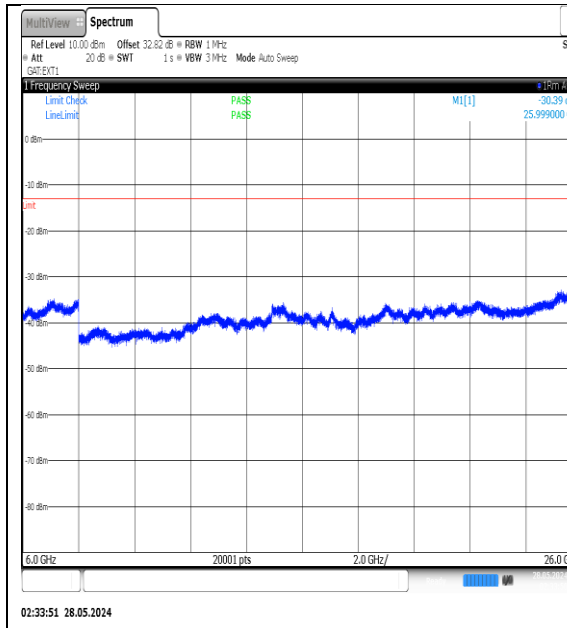

NTNV-N77-3450-3550-PC3-30-80-L-DFT-QPSK-
Edge_1RB_Left-0.15-30-Ant1-PASS

NTNV-N77-3450-3550-PC3-30-80-L-DFT-QPSK-
Edge_1RB_Left-30-1000-Ant1-PASS

NTNV-N77-3450-3550-PC3-30-80-L-DFT-QPSK-
Edge_1RB_Left-1000-3000-Ant1-PASS

NTNV-N77-3450-3550-PC3-30-80-L-DFT-QPSK-
Edge_1RB_Left-3000-6000-Ant1-PASS

NTNV-N77-3450-3550-PC3-30-80-L-DFT-QPSK-
Edge_1RB_Left-6000-26000-Ant1-PASS

NTNV-N77-3450-3550-PC3-30-80-L-DFT-QPSK-
Edge_1RB_Left-26000-40000-Ant1-PASS