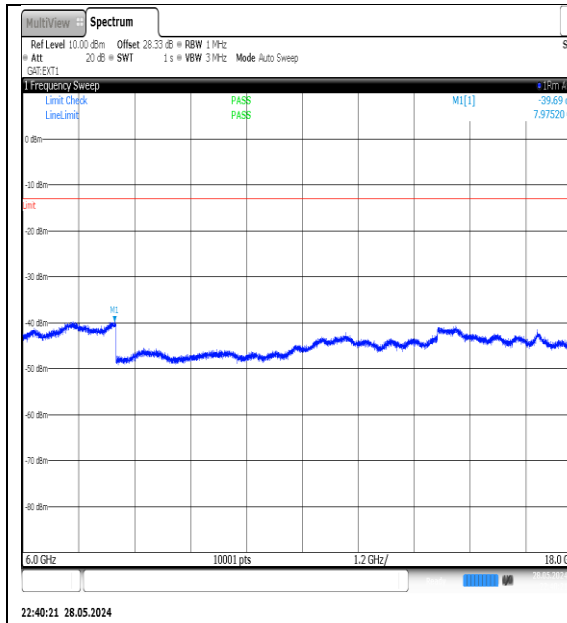

NTNV-N78-3700-3800-PC3-30-10-M-DFT-QPSK-Edge_1RB_Left-1000-6000-Ant1-PASS

NTNV-N78-3700-3800-PC3-30-10-M-DFT-QPSK-Edge_1RB_Left-6000-18000-Ant1-PASS

NTNV-N78-3700-3800-PC3-30-10-M-DFT-QPSK-Edge_1RB_Left-18000-40000-Ant1-PASS

NTNV-N78-3700-3800-PC3-30-10-H-DFT-QPSK-
Edge_1RB_Left-0.009-0.15-Ant1-PASS

NTNV-N78-3700-3800-PC3-30-10-H-DFT-QPSK-
Edge_1RB_Left-0.15-30-Ant1-PASS

NTNV-N78-3700-3800-PC3-30-10-H-DFT-QPSK-
Edge_1RB_Left-30-1000-Ant1-PASS

NTNV-N78-3700-3800-PC3-30-10-H-DFT-QPSK-
Edge_1RB_Left-1000-6000-Ant1-PASS

NTVN-N78-3700-3800-PC3-30-10-H-DFT-QPSK-Edge_1RB_Left-6000-18000-Ant1-PASS

NTVN-N78-3700-3800-PC3-30-10-H-DFT-QPSK-Edge_1RB_Left-18000-40000-Ant1-PASS