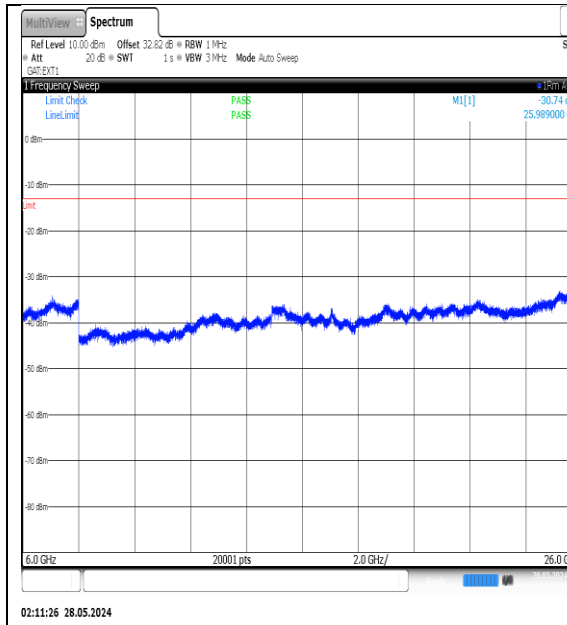

NTNV-N77-3450-3550-PC3-30-50-M-DFT-QPSK-Edge_1RB_Left-1000-3000-Ant1-PASS

NTVN-N77-3450-3550-PC3-30-50-M-DFT-QPSK-Edge_1RB_Left-6000-26000-Ant1-PASS