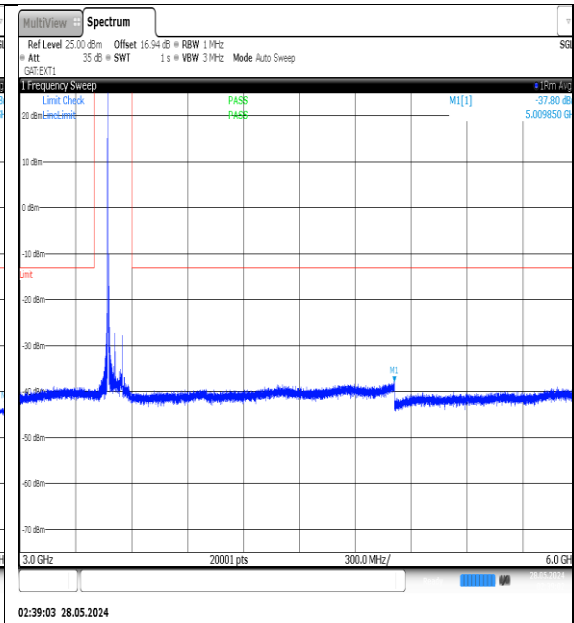

NTVN-N77-3450-3550-PC3-30-80-H-DFT-QPSK-Edge_1RB_Left-30-1000-Ant1-PASS

NTNV-N77-3450-3550-PC3-30-80-H-DFT-QPSK-Edge_1RB_Left-3000-6000-Ant1-PASS