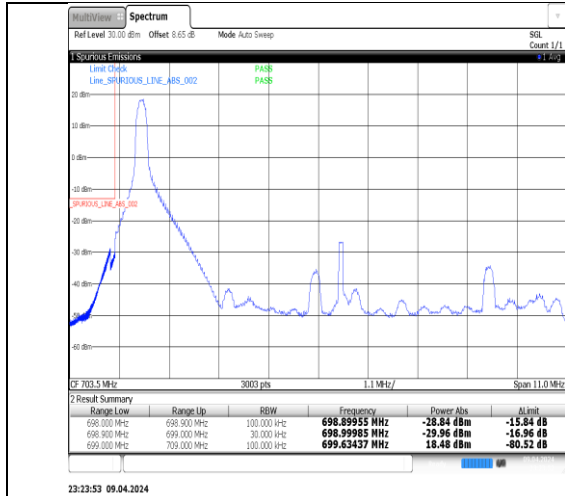

Band12 1.4MHz QPSK 23017 6RB#0

Band12 1.4MHz QPSK 23173 1RB#0

Band12 1.4MHz QPSK 23173 1RB#5

Band12 1.4MHz QPSK 23173 6RB#0

Band12 1.4MHz 16QAM 23017 1RB#0

Band12 1.4MHz 16QAM 23017 1RB#5

23:23:53 09.04.2024