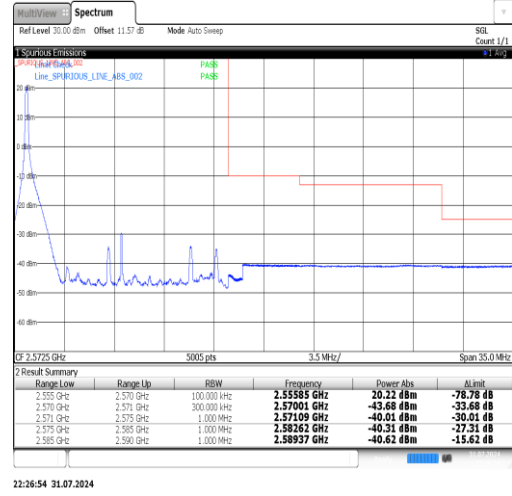

Band7-5MHz-16QAM-20775-1RB#0-PASS

Band7-5MHz-16QAM-20775-25RB#0-PASS

22:25:37 31.07.2024

Band7-15MHz-QPSK-20825-1RB#74-PASS

22:26:27 31.07.2024

Band7-15MHz-QPSK-21375-1RB#0-PASS

22:26:02 31.07.2024

Band7-15MHz-QPSK-21375-75RB#0-PASS