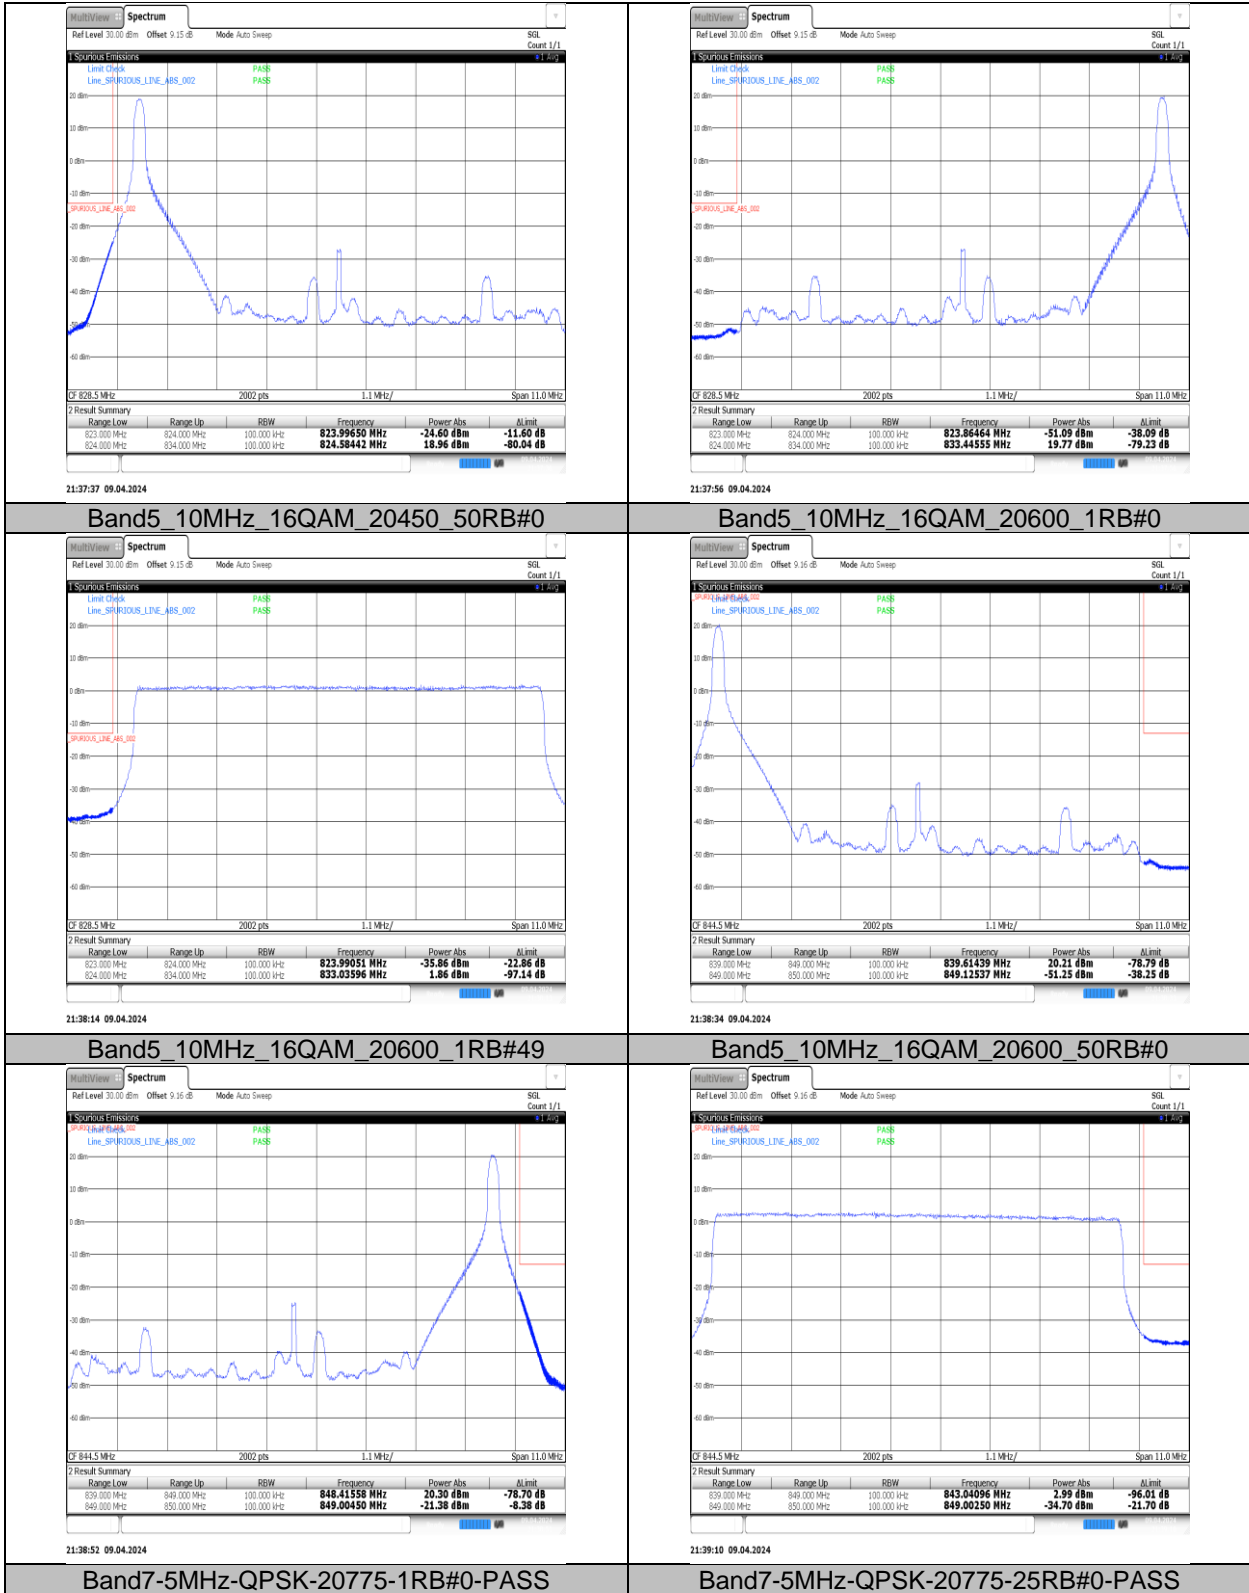

19:50:29 09.04.2024

Band2_15MHz_16QAM_18675_1RB#0

19:50:49 09.04.2024

Band2_15MHz_16QAM_18675_1RB#74

Band7-5MHz-QPSK-20775-1RB#24-PASS

Band7-5MHz-QPSK-21425-1RB#0-PASS

Band7-5MHz-QPSK-21425-25RB#0-PASS

Band7-5MHz-QPSK-21425-1RB#24-PASS

Band7-5MHz-16QAM-20775-1RB#0-PASS

Band7-5MHz-16QAM-20775-25RB#0-PASS

22:25:37 31.07.2024

Band7-15MHz-QPSK-20825-1RB#74-PASS

22:26:27 31.07.2024

Band7-15MHz-QPSK-21375-1RB#0-PASS

22:26:02 31.07.2024

Band7-15MHz-QPSK-21375-75RB#0-PASS