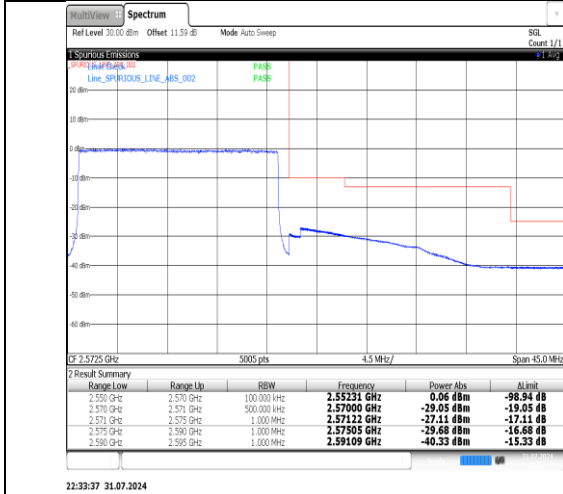

Band7-20MHz-QPSK-20850-1RB#99-PASS

Band7-20MHz-16QAM-20850-1RB#0-PASS