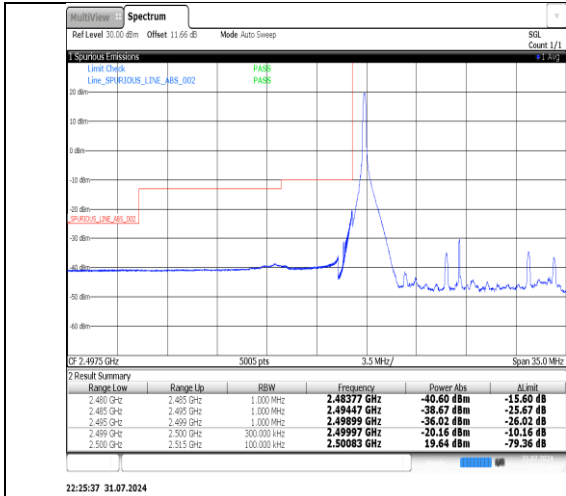

22:25:37 31.07.2024