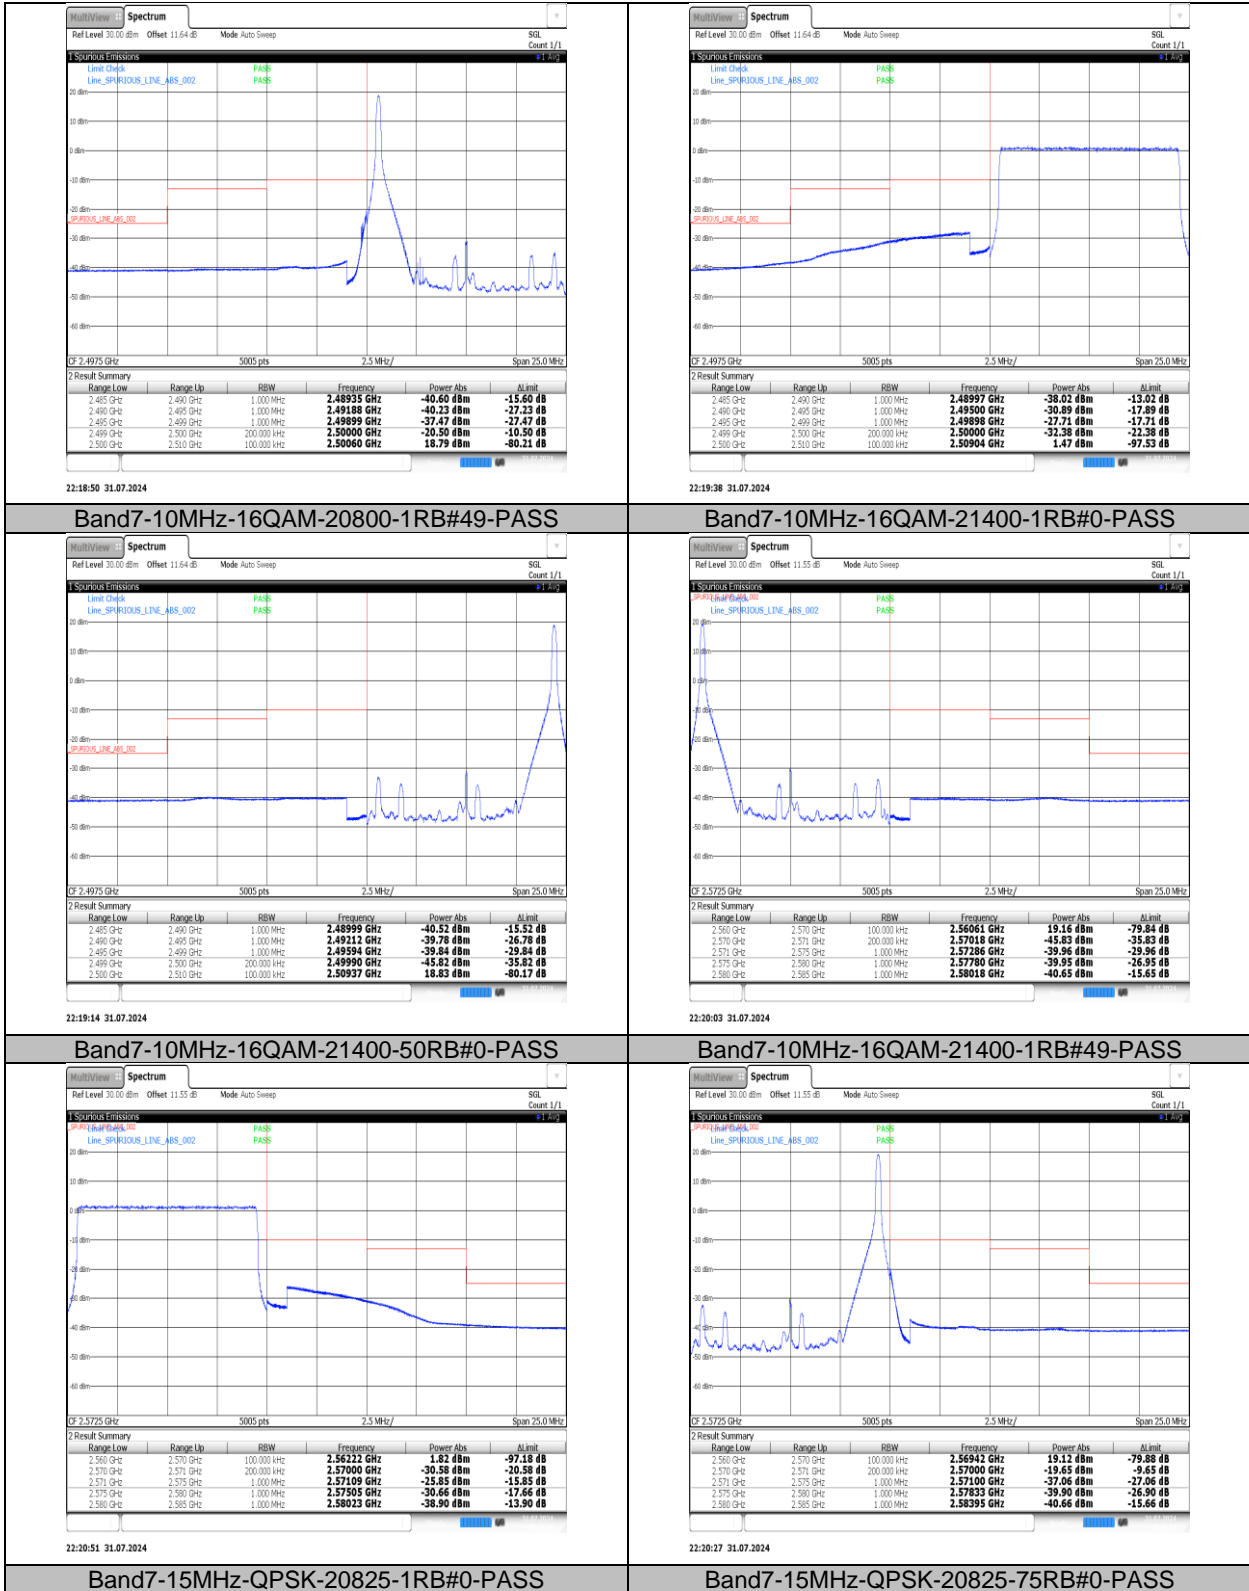

19:50:29 09.04.2024

Band2_15MHz_16QAM_18675_1RB#0

19:50:49 09.04.2024

Band2_15MHz_16QAM_18675_1RB#74

Band7-5MHz-QPSK-20775-1RB#24-PASS

Band7-5MHz-QPSK-21425-1RB#0-PASS

Band7-5MHz-QPSK-21425-25RB#0-PASS

Band7-5MHz-QPSK-21425-1RB#24-PASS

Band7-5MHz-16QAM-20775-1RB#0-PASS

Band7-5MHz-16QAM-20775-25RB#0-PASS

22:25:37 31.07.2024

Band7-15MHz-QPSK-20825-1RB#74-PASS

22:26:27 31.07.2024

Band7-15MHz-QPSK-21375-1RB#0-PASS

22:26:02 31.07.2024

Band7-15MHz-QPSK-21375-75RB#0-PASS