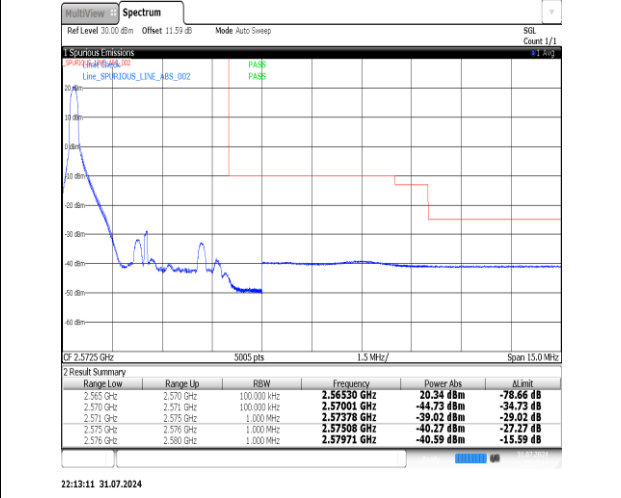

19:50:29 09.04.2024

Band2_15MHz_16QAM_18675_1RB#0

19:50:49 09.04.2024

Band2_15MHz_16QAM_18675_1RB#74

Band7-5MHz-QPSK-20775-1RB#24-PASS

Band7-5MHz-QPSK-21425-1RB#0-PASS

Band7-5MHz-QPSK-21425-25RB#0-PASS

Band7-5MHz-QPSK-21425-1RB#24-PASS

Band7-5MHz-16QAM-20775-1RB#0-PASS

Band7-5MHz-16QAM-20775-25RB#0-PASS

22:25:37 31.07.2024

Band7-15MHz-QPSK-20825-1RB#74-PASS

22:26:27 31.07.2024

Band7-15MHz-QPSK-21375-1RB#0-PASS

22:26:02 31.07.2024

Band7-15MHz-QPSK-21375-75RB#0-PASS