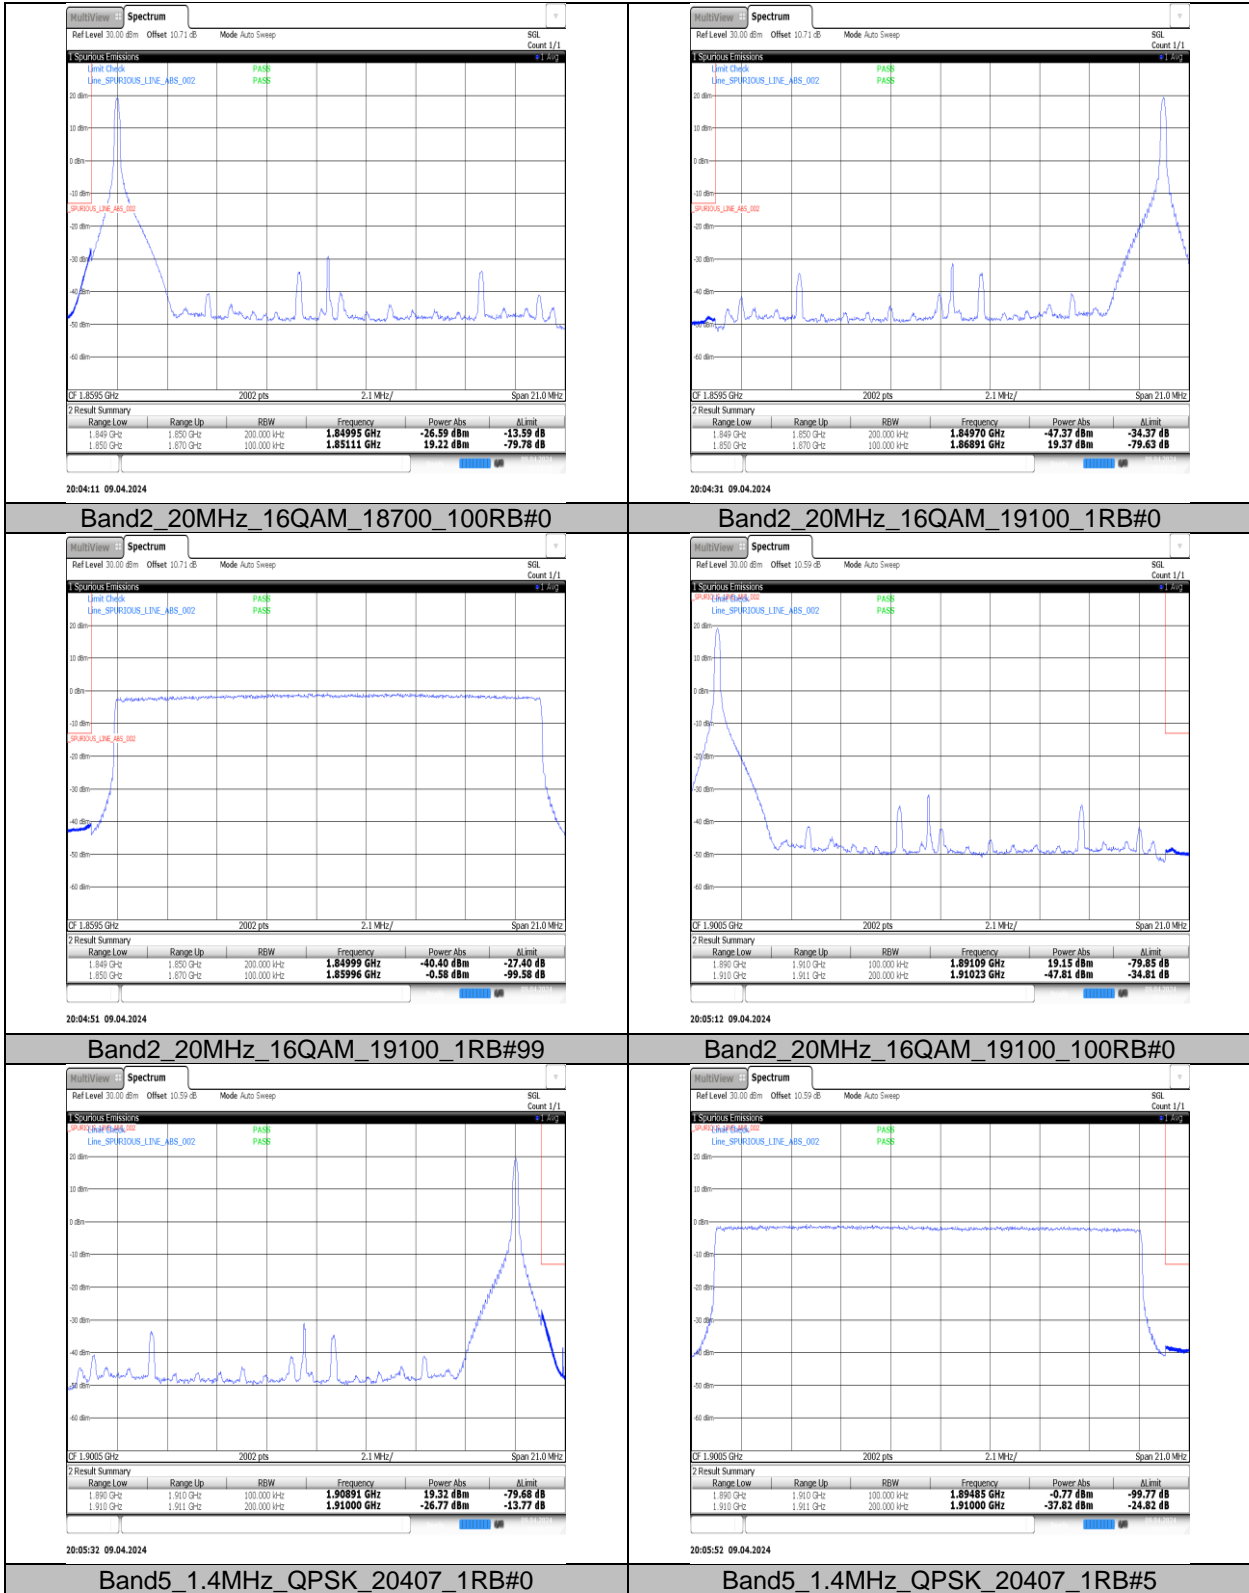

19:50:29 09.04.2024

Band2_15MHz_16QAM_18675_1RB#0

19:50:49 09.04.2024

Band2_15MHz_16QAM_18675_1RB#74

Band7-5MHz-QPSK-20775-1RB#24-PASS

Band7-5MHz-QPSK-21425-1RB#0-PASS

Band7-5MHz-QPSK-21425-25RB#0-PASS

Band7-5MHz-QPSK-21425-1RB#24-PASS

Band7-5MHz-16QAM-20775-1RB#0-PASS

Band7-5MHz-16QAM-20775-25RB#0-PASS

22:25:37 31.07.2024

Band7-15MHz-QPSK-20825-1RB#74-PASS

22:26:27 31.07.2024

Band7-15MHz-QPSK-21375-1RB#0-PASS

22:26:02 31.07.2024

Band7-15MHz-QPSK-21375-75RB#0-PASS