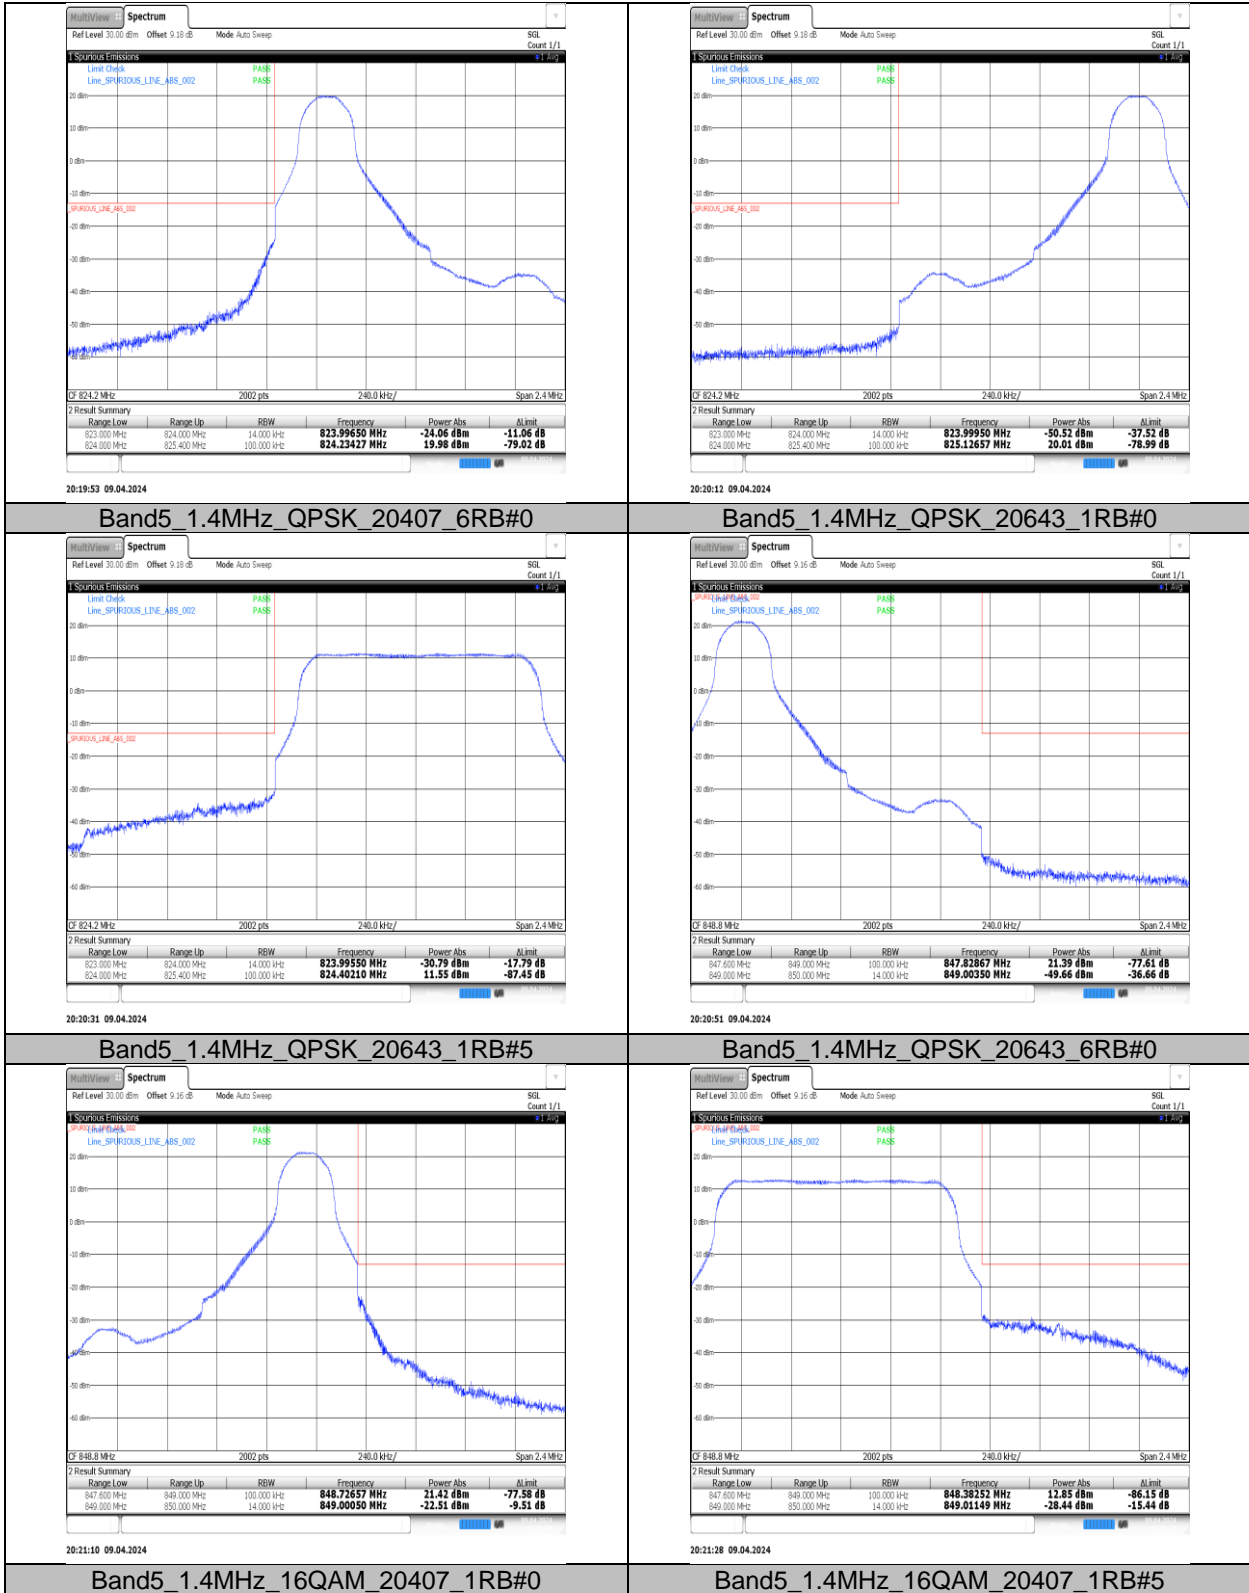

19:50:29 09.04.2024

Band2_15MHz_16QAM_18675_1RB#0

19:50:49 09.04.2024

Band2_15MHz_16QAM_18675_1RB#74

Band7-5MHz-QPSK-20775-1RB#24-PASS

Band7-5MHz-QPSK-21425-1RB#0-PASS

Band7-5MHz-QPSK-21425-25RB#0-PASS

Band7-5MHz-QPSK-21425-1RB#24-PASS

Band7-5MHz-16QAM-20775-1RB#0-PASS

Band7-5MHz-16QAM-20775-25RB#0-PASS

22:25:37 31.07.2024

Band7-15MHz-QPSK-20825-1RB#74-PASS

22:26:27 31.07.2024

Band7-15MHz-QPSK-21375-1RB#0-PASS

22:26:02 31.07.2024

Band7-15MHz-QPSK-21375-75RB#0-PASS