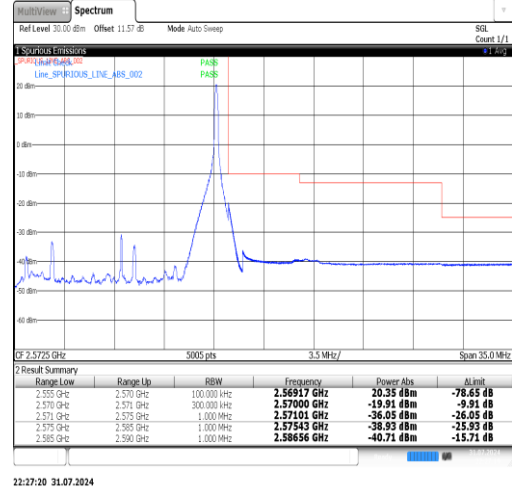

Band7-15MHz-QPSK-21375-1RB#74-PASS

22:27:20 31.07.2024