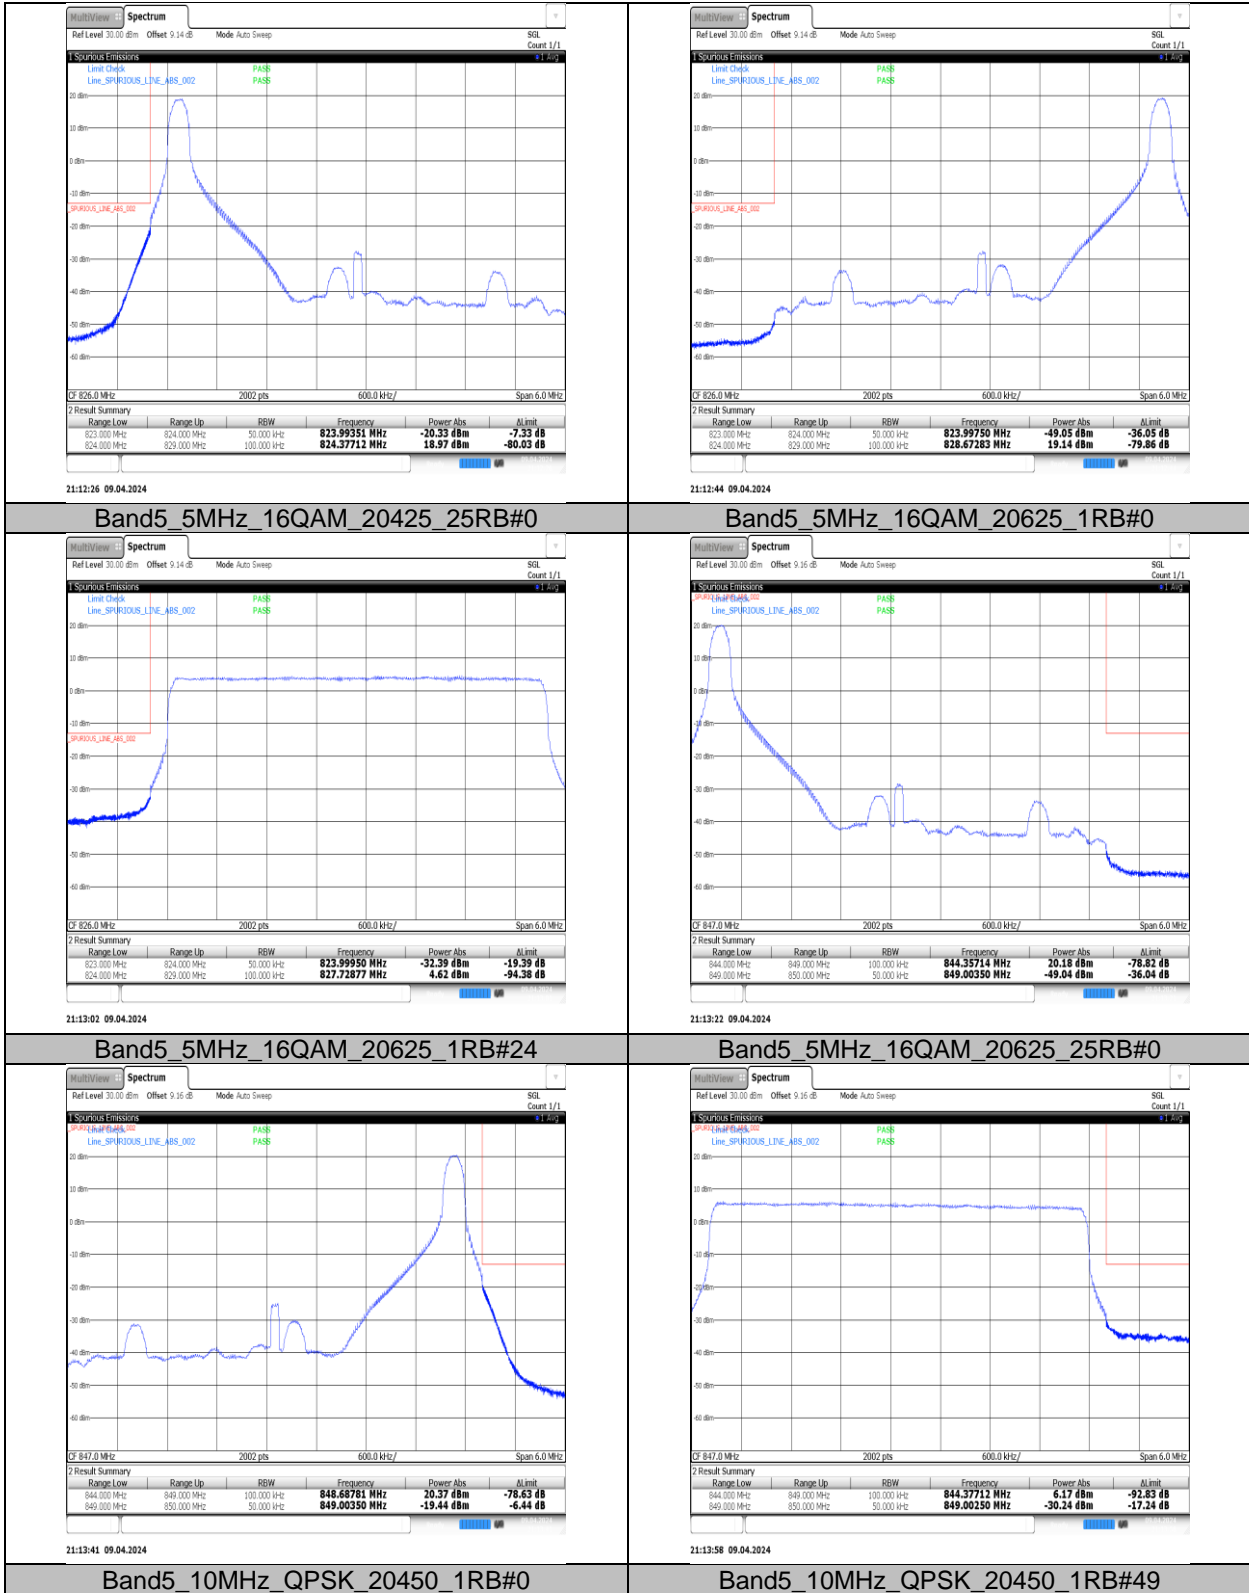

19:50:29 09.04.2024

Band2_15MHz_16QAM_18675_1RB#0

19:50:49 09.04.2024

Band2_15MHz_16QAM_18675_1RB#74

Band7-5MHz-QPSK-20775-1RB#24-PASS

Band7-5MHz-QPSK-21425-1RB#0-PASS

Band7-5MHz-QPSK-21425-25RB#0-PASS

Band7-5MHz-QPSK-21425-1RB#24-PASS

Band7-5MHz-16QAM-20775-1RB#0-PASS

Band7-5MHz-16QAM-20775-25RB#0-PASS

22:25:37 31.07.2024

Band7-15MHz-QPSK-20825-1RB#74-PASS

22:26:27 31.07.2024

Band7-15MHz-QPSK-21375-1RB#0-PASS

22:26:02 31.07.2024

Band7-15MHz-QPSK-21375-75RB#0-PASS