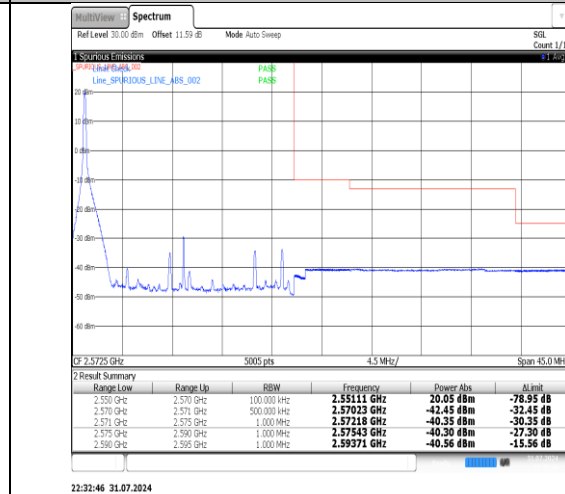

22:27:33 31.07.2024

Band7-15MHz-16QAM-21375-1RB#74-PASS

Band7-20MHz-QPSK-20850-1RB#0-PASS

Band7-20MHz-QPSK-20850-100RB#0-PASS

Band7-20MHz-QPSK-20850-1RB#99-PASS

Band7-20MHz-QPSK-21350-1RB#0-PASS

Band7-20MHz-QPSK-20850-1RB#99-PASS