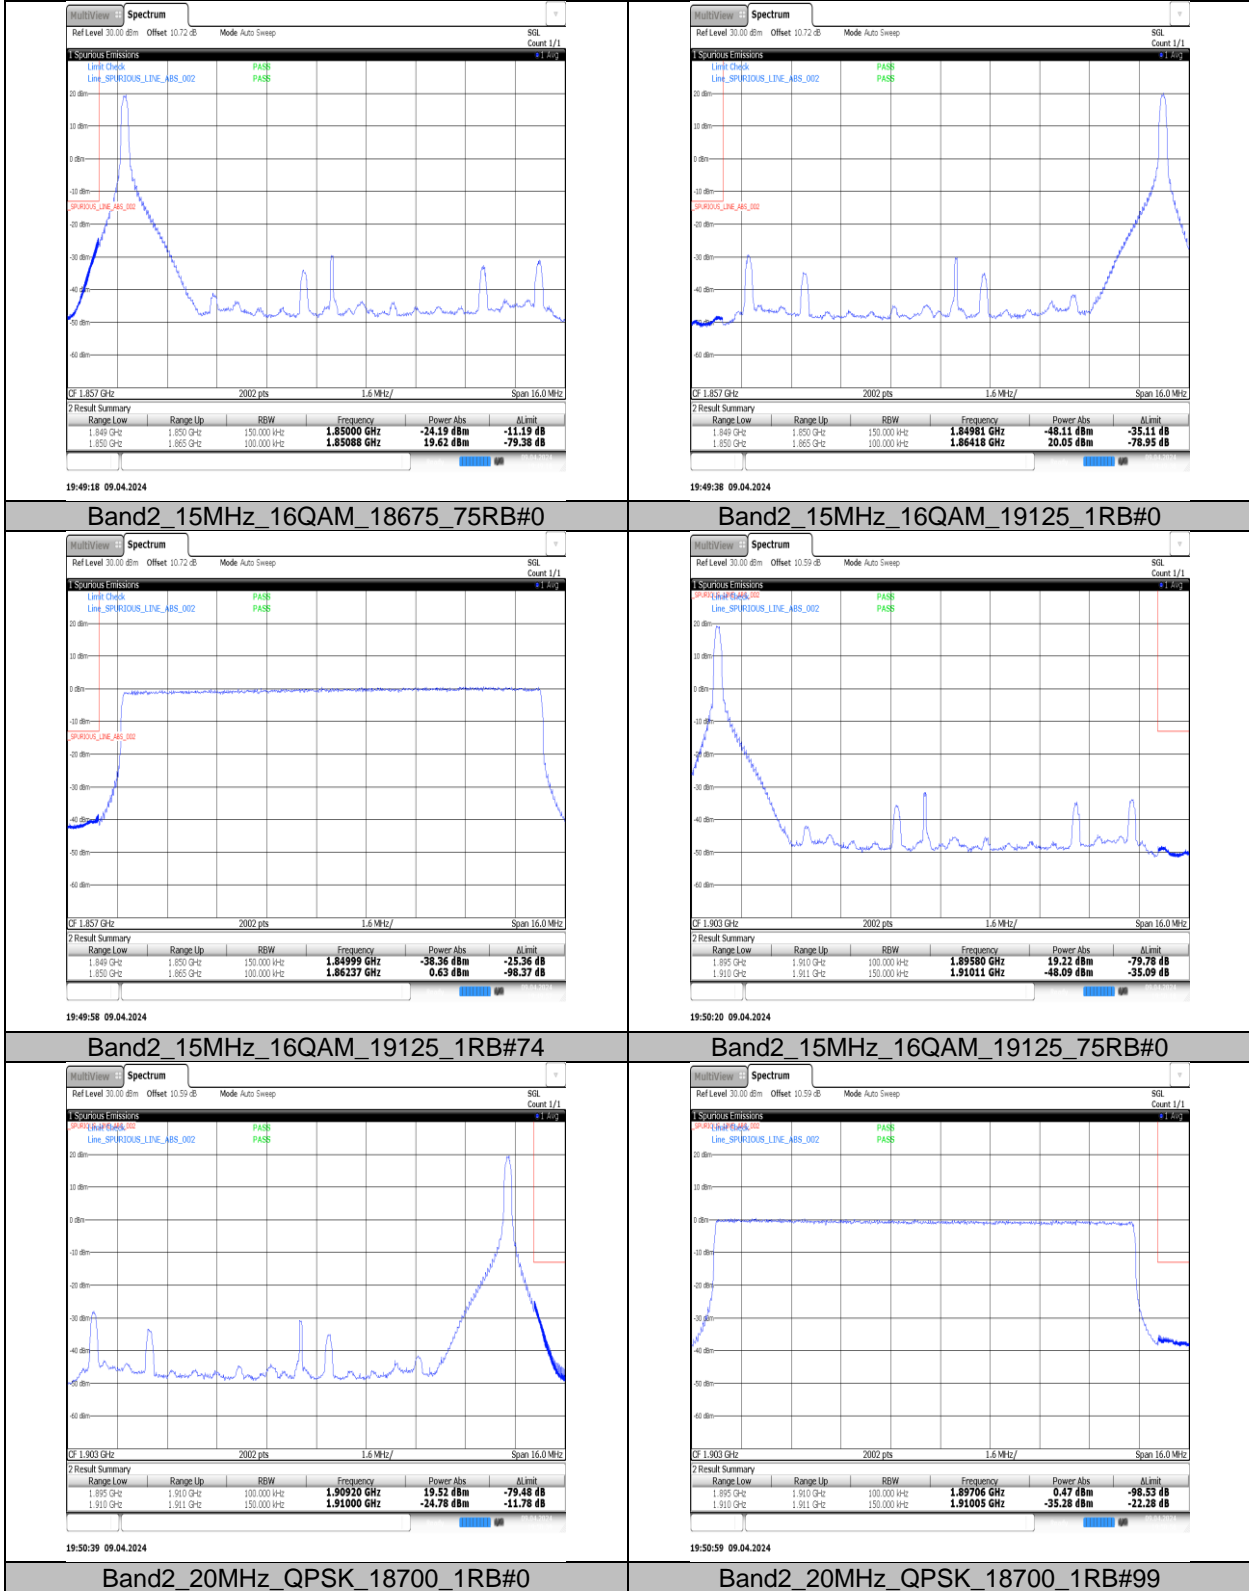

19:49:08 09.04.2024

Band2_15MHz_QPSK_18675_75RB#0

19:49:28 09.04.2024

Band2_15MHz_QPSK_19125_1RB#0

19:49:47 09.04.2024

Band2_15MHz_QPSK_18675_75RB#0

19:50:09 09.04.2024

Band2_15MHz_QPSK_19125_1RB#0

19:50:29 09.04.2024

Band2_15MHz_16QAM_18675_1RB#0

19:50:49 09.04.2024

Band2_15MHz_16QAM_18675_1RB#74

Band7-5MHz-QPSK-20775-1RB#24-PASS

Band7-5MHz-QPSK-21425-1RB#0-PASS

Band7-5MHz-QPSK-21425-25RB#0-PASS

Band7-5MHz-QPSK-21425-1RB#24-PASS

Band7-5MHz-16QAM-20775-1RB#0-PASS

Band7-5MHz-16QAM-20775-25RB#0-PASS

22:25:37 31.07.2024

Band7-15MHz-QPSK-20825-1RB#74-PASS

22:26:27 31.07.2024

Band7-15MHz-QPSK-21375-1RB#0-PASS

22:26:02 31.07.2024

Band7-15MHz-QPSK-21375-75RB#0-PASS