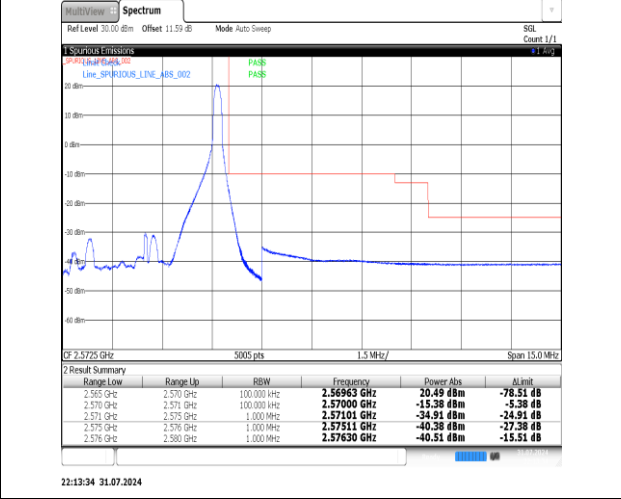

19:50:29 09.04.2024

Band2_15MHz_16QAM_18675_1RB#0

19:50:49 09.04.2024

Band2_15MHz_16QAM_18675_1RB#74

Band7-5MHz-QPSK-20775-1RB#24-PASS

Band7-5MHz-QPSK-21425-1RB#0-PASS

Band7-5MHz-QPSK-21425-25RB#0-PASS

Band7-5MHz-QPSK-21425-1RB#24-PASS