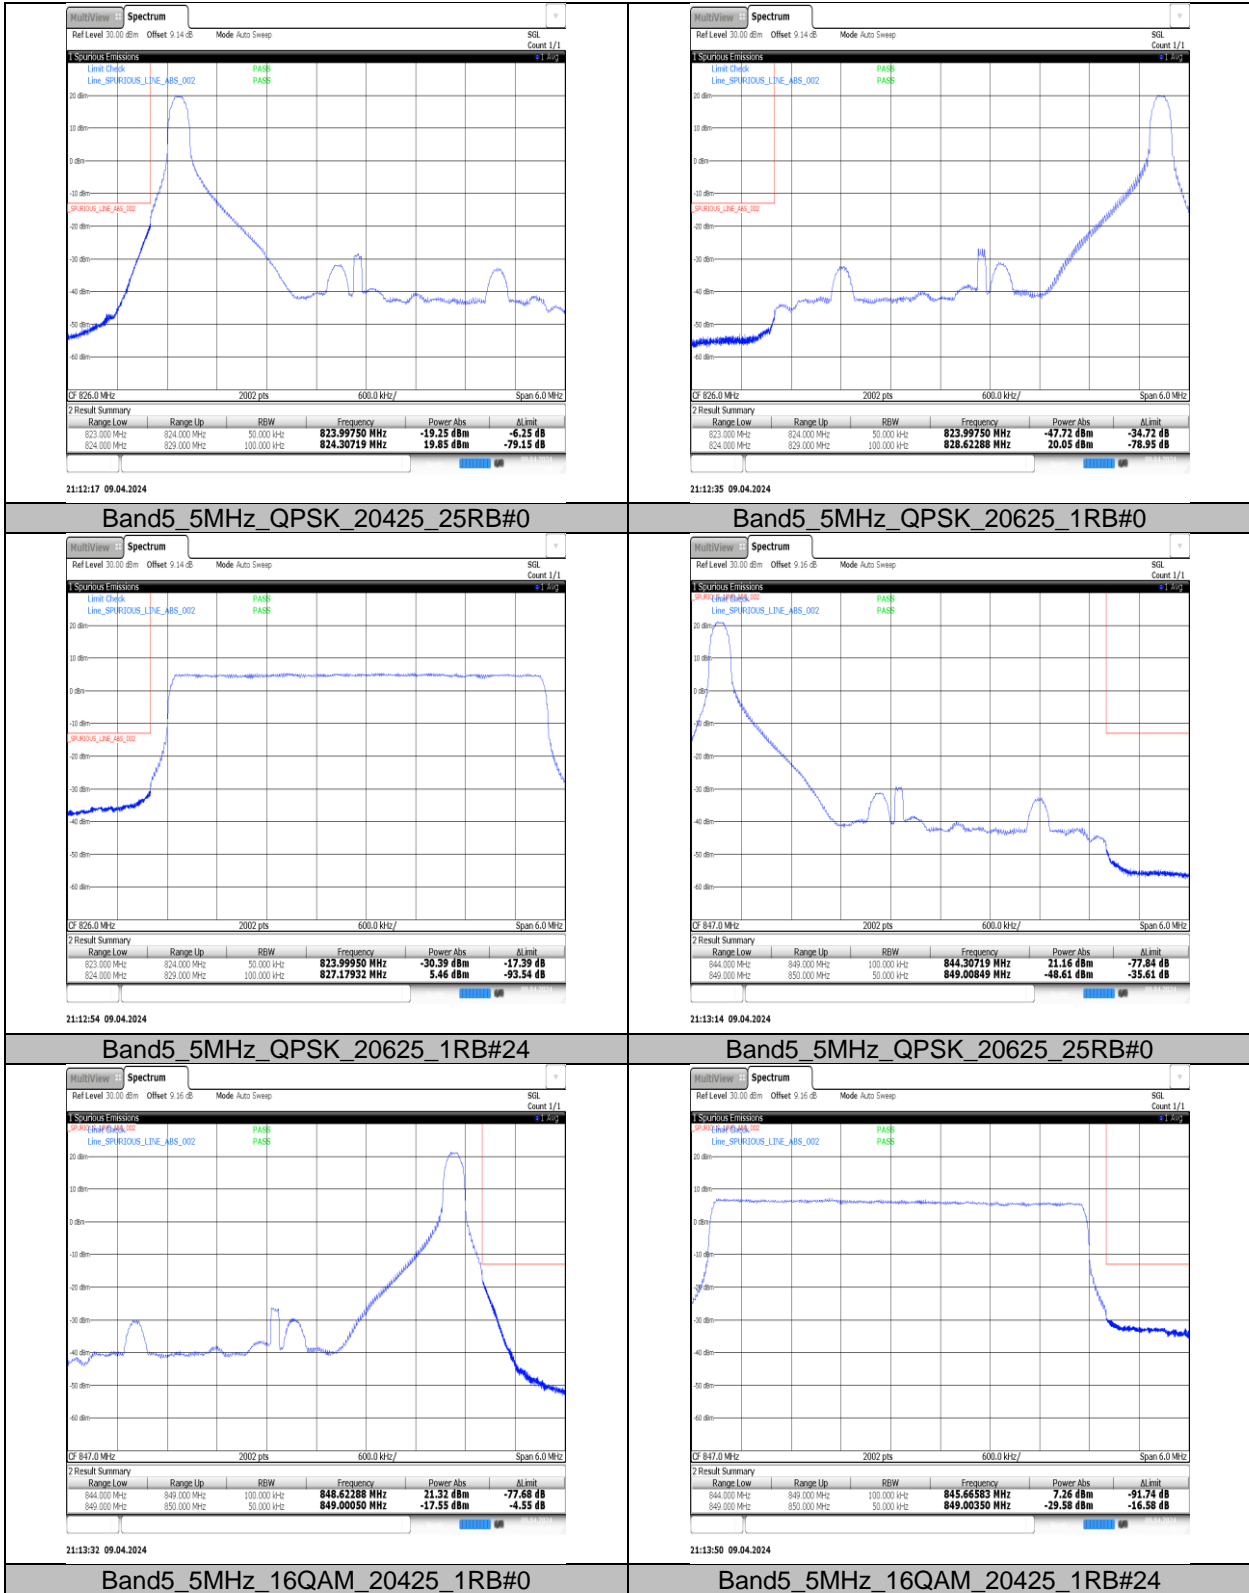

19:50:29 09.04.2024

Band2_15MHz_16QAM_18675_1RB#0

19:50:49 09.04.2024

Band2_15MHz_16QAM_18675_1RB#74

Band7-5MHz-QPSK-20775-1RB#24-PASS

Band7-5MHz-QPSK-21425-1RB#0-PASS

Band7-5MHz-QPSK-21425-25RB#0-PASS

Band7-5MHz-QPSK-21425-1RB#24-PASS

Band7-5MHz-16QAM-20775-1RB#0-PASS

Band7-5MHz-16QAM-20775-25RB#0-PASS

22:25:37 31.07.2024

Band7-15MHz-QPSK-20825-1RB#74-PASS

22:26:27 31.07.2024

Band7-15MHz-QPSK-21375-1RB#0-PASS

22:26:02 31.07.2024

Band7-15MHz-QPSK-21375-75RB#0-PASS