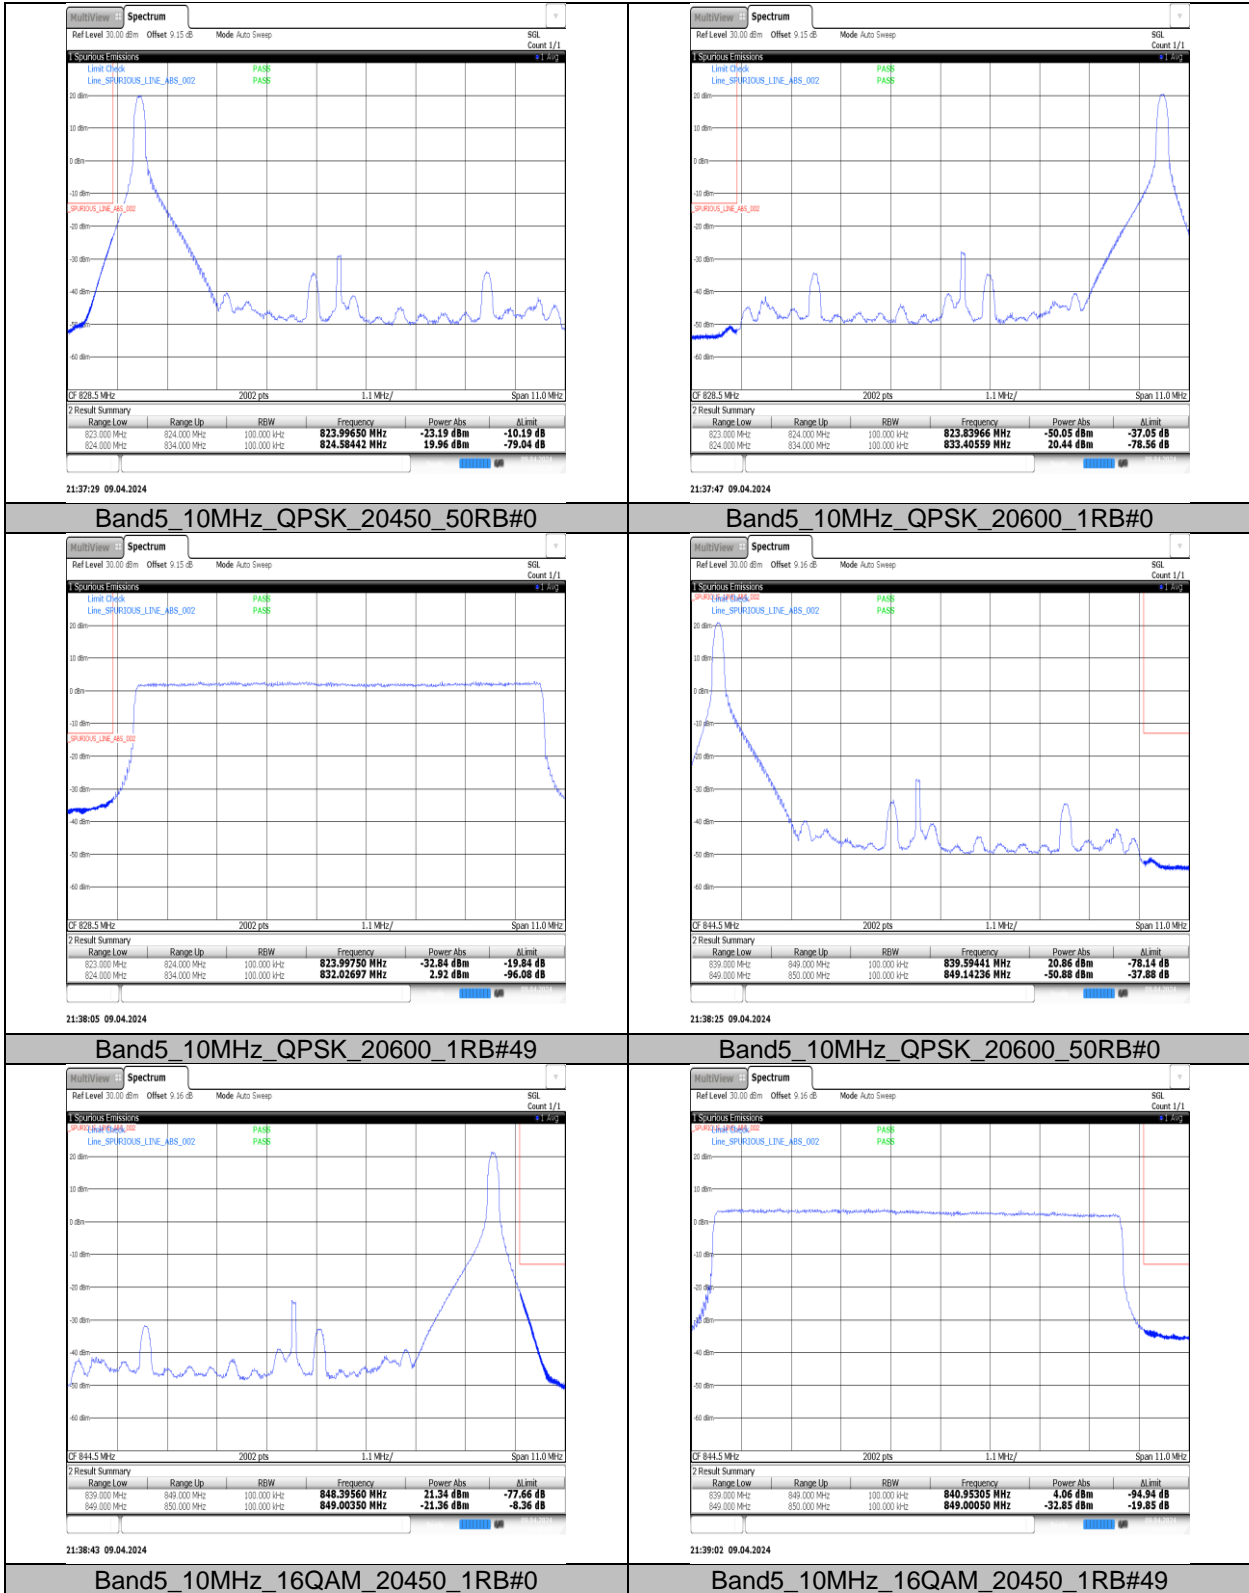

19:50:29 09.04.2024

Band2_15MHz_16QAM_18675_1RB#0

19:50:49 09.04.2024

Band2_15MHz_16QAM_18675_1RB#74

Band7-5MHz-QPSK-20775-1RB#24-PASS

Band7-5MHz-QPSK-21425-1RB#0-PASS

Band7-5MHz-QPSK-21425-25RB#0-PASS

Band7-5MHz-QPSK-21425-1RB#24-PASS

Band7-5MHz-16QAM-20775-1RB#0-PASS

Band7-5MHz-16QAM-20775-25RB#0-PASS

22:25:37 31.07.2024

Band7-15MHz-QPSK-20825-1RB#74-PASS

22:26:27 31.07.2024

Band7-15MHz-QPSK-21375-1RB#0-PASS

22:26:02 31.07.2024

Band7-15MHz-QPSK-21375-75RB#0-PASS