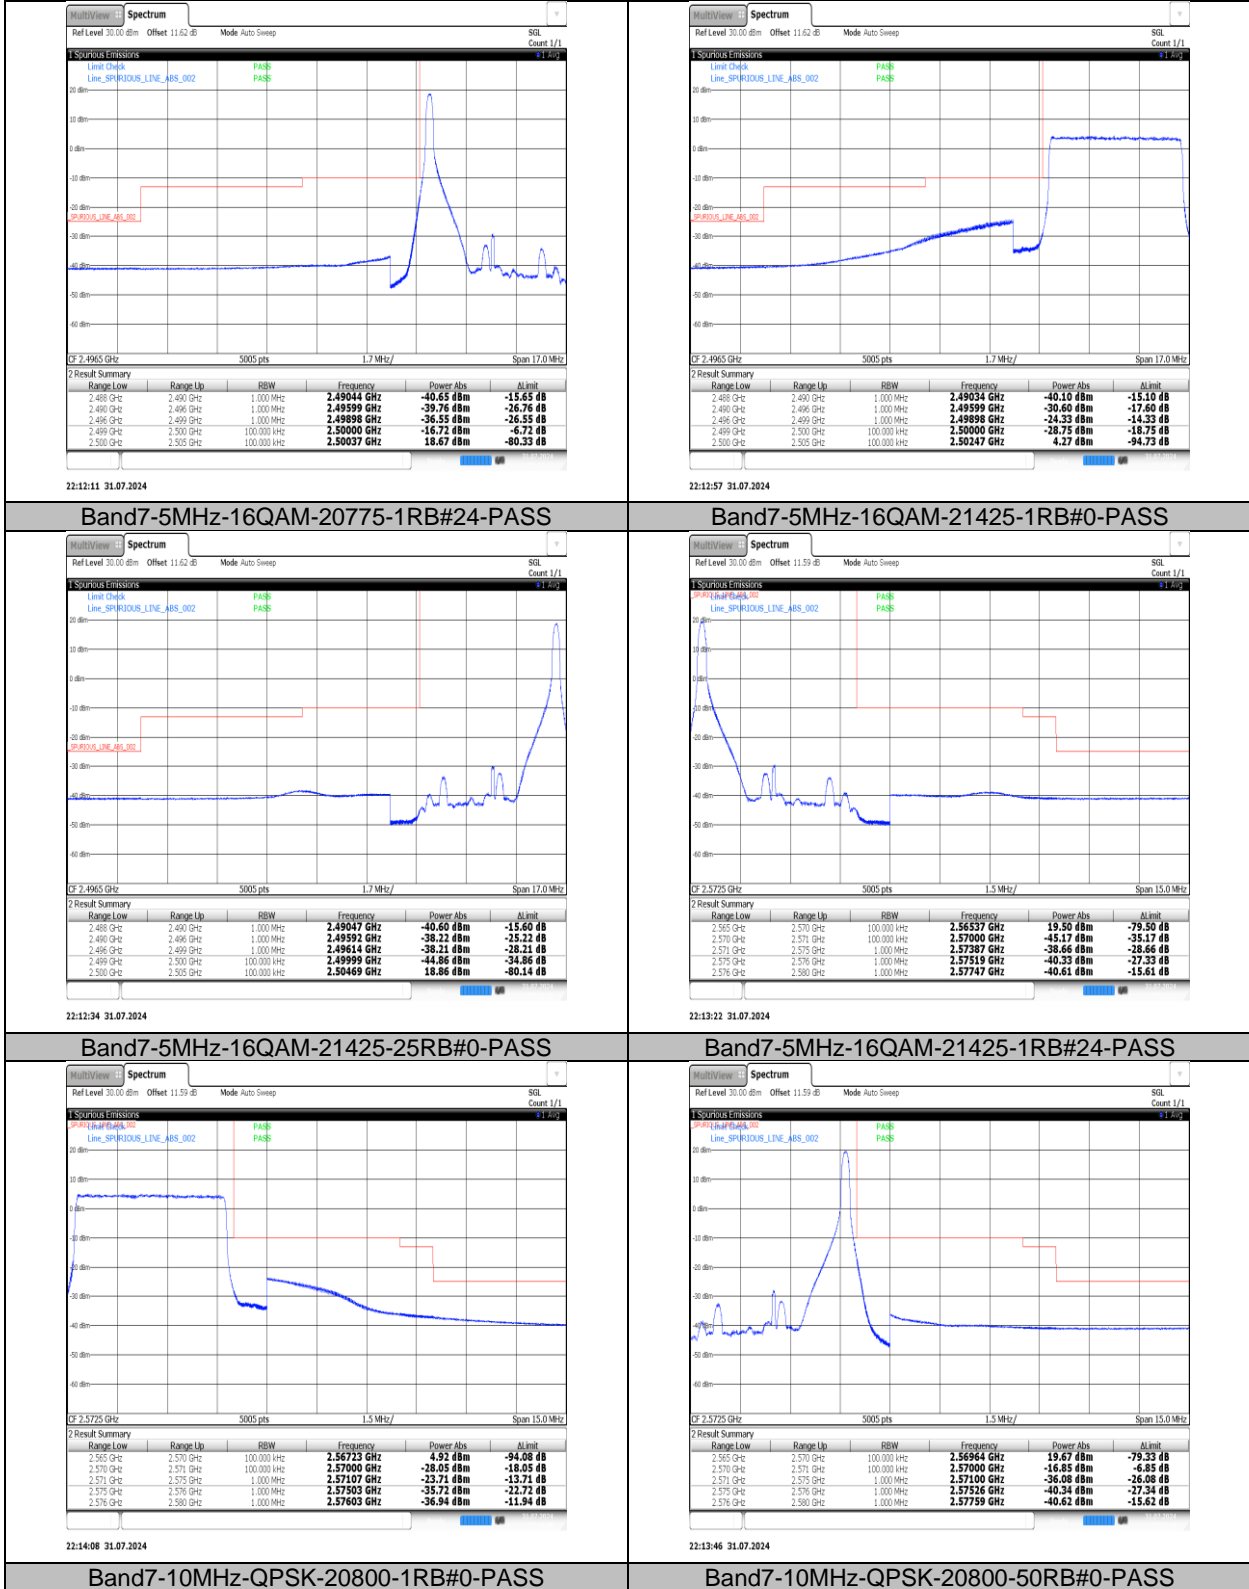

19:50:29 09.04.2024

Band2_15MHz_16QAM_18675_1RB#0

19:50:49 09.04.2024

Band2_15MHz_16QAM_18675_1RB#74

Band7-5MHz-QPSK-20775-1RB#24-PASS

Band7-5MHz-QPSK-21425-1RB#0-PASS

Band7-5MHz-QPSK-21425-25RB#0-PASS

Band7-5MHz-QPSK-21425-1RB#24-PASS

Band7-5MHz-16QAM-20775-1RB#0-PASS

Band7-5MHz-16QAM-20775-25RB#0-PASS

22:25:37 31.07.2024

Band7-15MHz-QPSK-20825-1RB#74-PASS

22:26:27 31.07.2024

Band7-15MHz-QPSK-21375-1RB#0-PASS

22:26:02 31.07.2024

Band7-15MHz-QPSK-21375-75RB#0-PASS