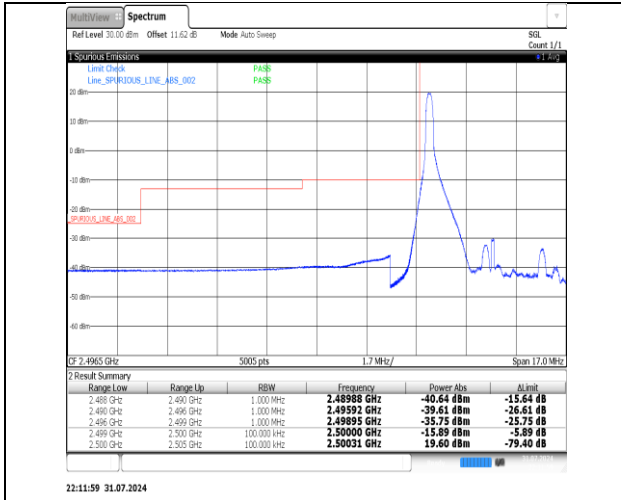

19:50:29 09.04.2024

Band2_15MHz_16QAM_18675_1RB#0

19:50:49 09.04.2024

Band2_15MHz_16QAM_18675_1RB#74

Band7-5MHz-QPSK-20775-1RB#24-PASS

Band7-5MHz-QPSK-21425-1RB#0-PASS

Band7-5MHz-QPSK-21425-25RB#0-PASS

Band7-5MHz-QPSK-21425-1RB#24-PASS