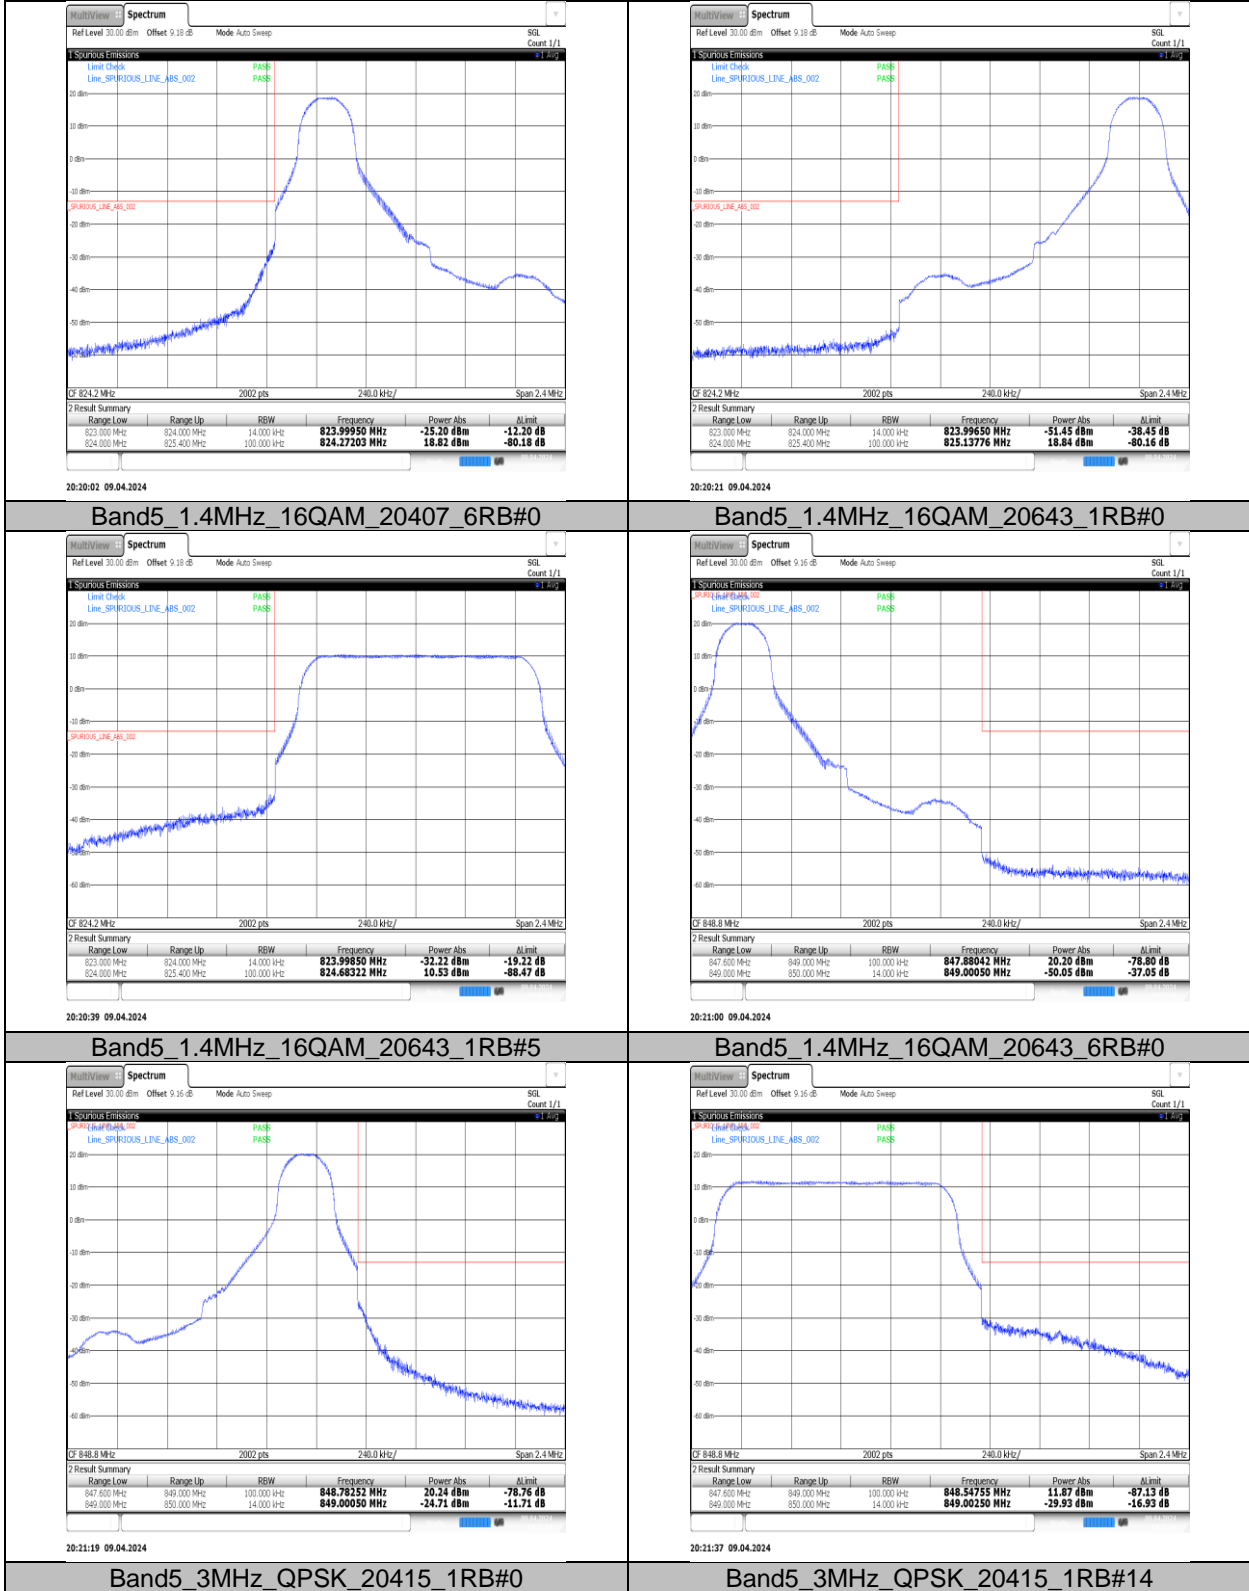

19:50:29 09.04.2024

Band2_15MHz_16QAM_18675_1RB#0

19:50:49 09.04.2024

Band2_15MHz_16QAM_18675_1RB#74

Band7-5MHz-QPSK-20775-1RB#24-PASS

Band7-5MHz-QPSK-21425-1RB#0-PASS

Band7-5MHz-QPSK-21425-25RB#0-PASS

Band7-5MHz-QPSK-21425-1RB#24-PASS

Band7-5MHz-16QAM-20775-1RB#0-PASS

Band7-5MHz-16QAM-20775-25RB#0-PASS

22:25:37 31.07.2024

Band7-15MHz-QPSK-20825-1RB#74-PASS

22:26:27 31.07.2024

Band7-15MHz-QPSK-21375-1RB#0-PASS

22:26:02 31.07.2024

Band7-15MHz-QPSK-21375-75RB#0-PASS