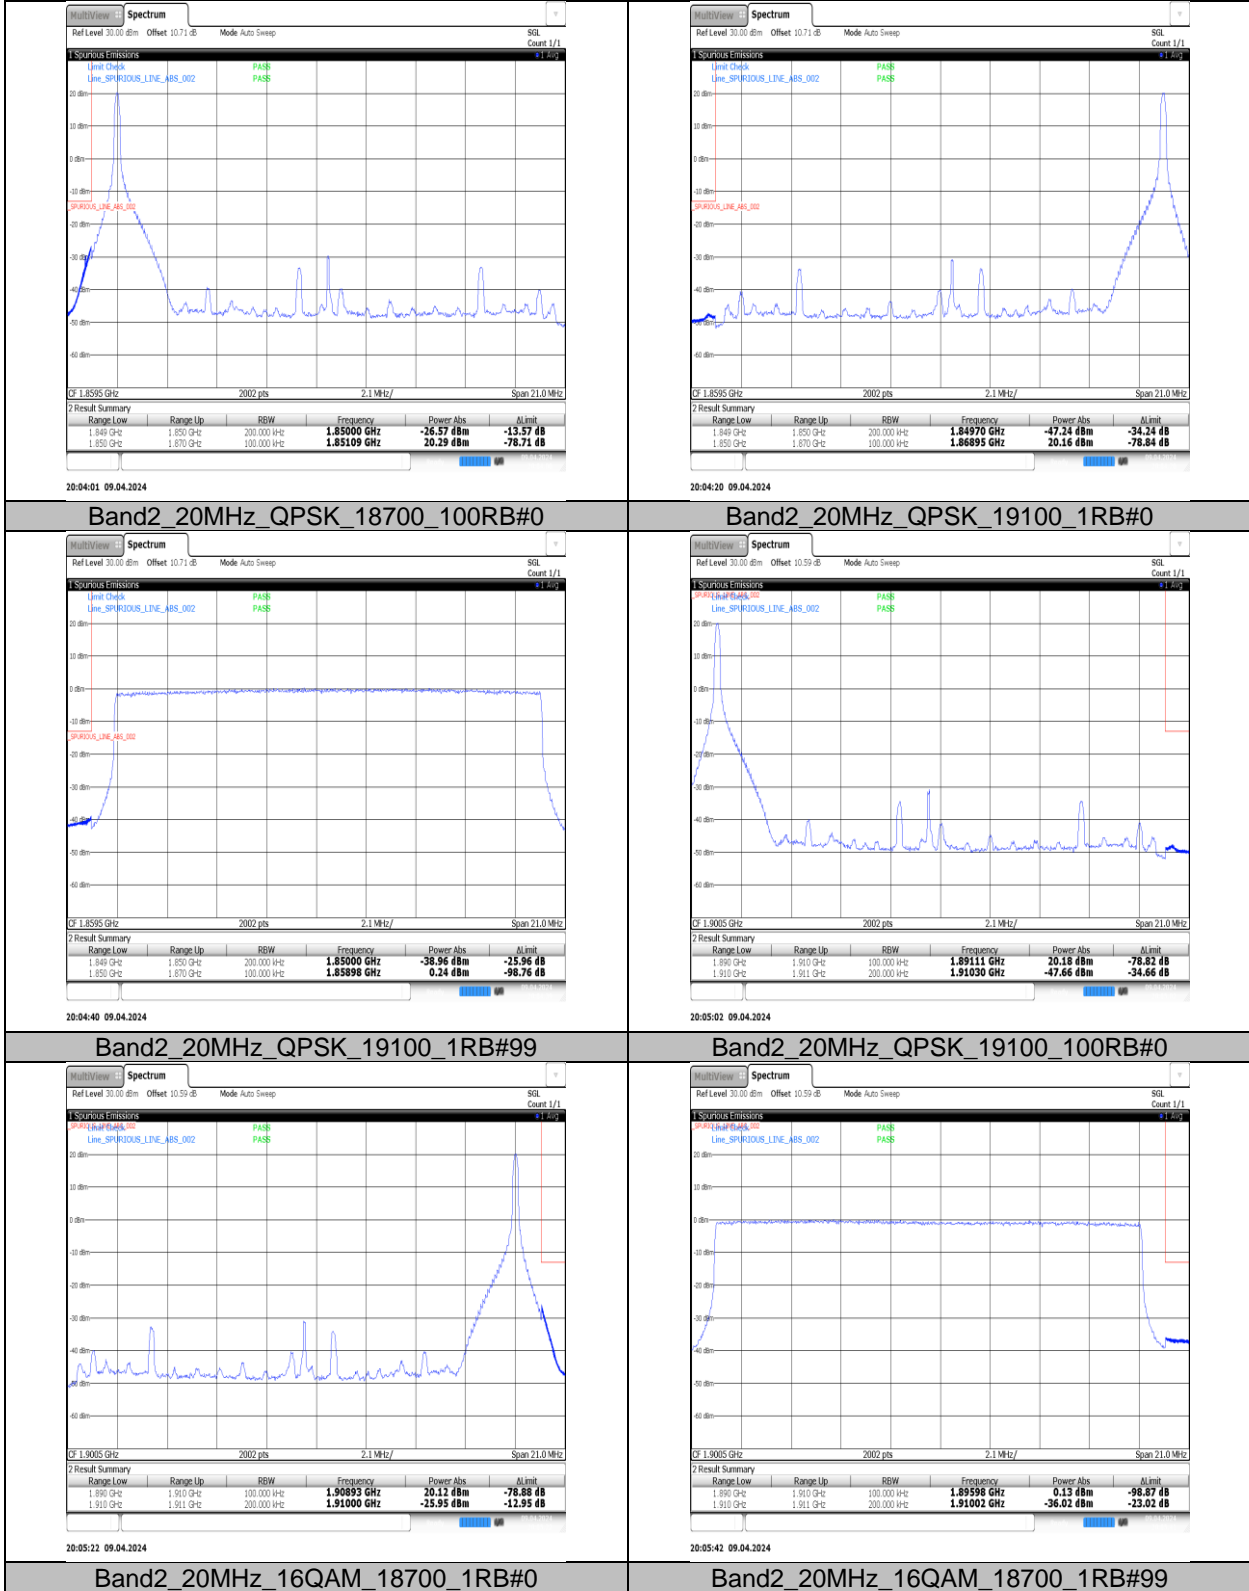

19:50:29 09.04.2024

Band2_15MHz_16QAM_18675_1RB#0

19:50:49 09.04.2024

Band2_15MHz_16QAM_18675_1RB#74

Band7-5MHz-QPSK-20775-1RB#24-PASS

Band7-5MHz-QPSK-21425-1RB#0-PASS

Band7-5MHz-QPSK-21425-25RB#0-PASS

Band7-5MHz-QPSK-21425-1RB#24-PASS

Band7-5MHz-16QAM-20775-1RB#0-PASS

Band7-5MHz-16QAM-20775-25RB#0-PASS

22:25:37 31.07.2024

Band7-15MHz-QPSK-20825-1RB#74-PASS

22:26:27 31.07.2024

Band7-15MHz-QPSK-21375-1RB#0-PASS

22:26:02 31.07.2024

Band7-15MHz-QPSK-21375-75RB#0-PASS