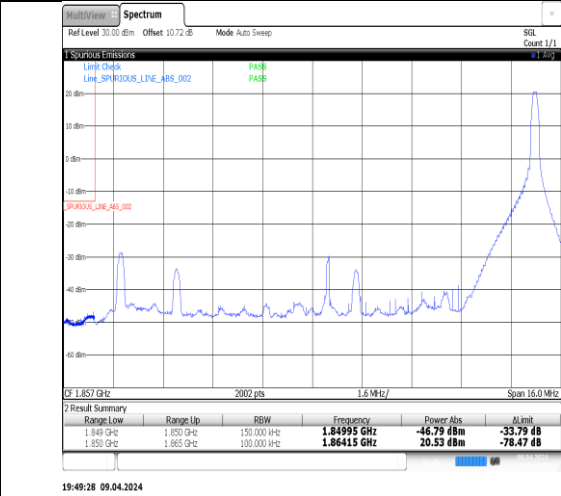

19:49:08 09.04.2024

Band2_15MHz_QPSK_18675_75RB#0

19:49:28 09.04.2024

Band2_15MHz_QPSK_19125_1RB#0

19:49:47 09.04.2024

Band2_15MHz_QPSK_18675_75RB#0

19:50:09 09.04.2024

Band2_15MHz_QPSK_19125_1RB#0