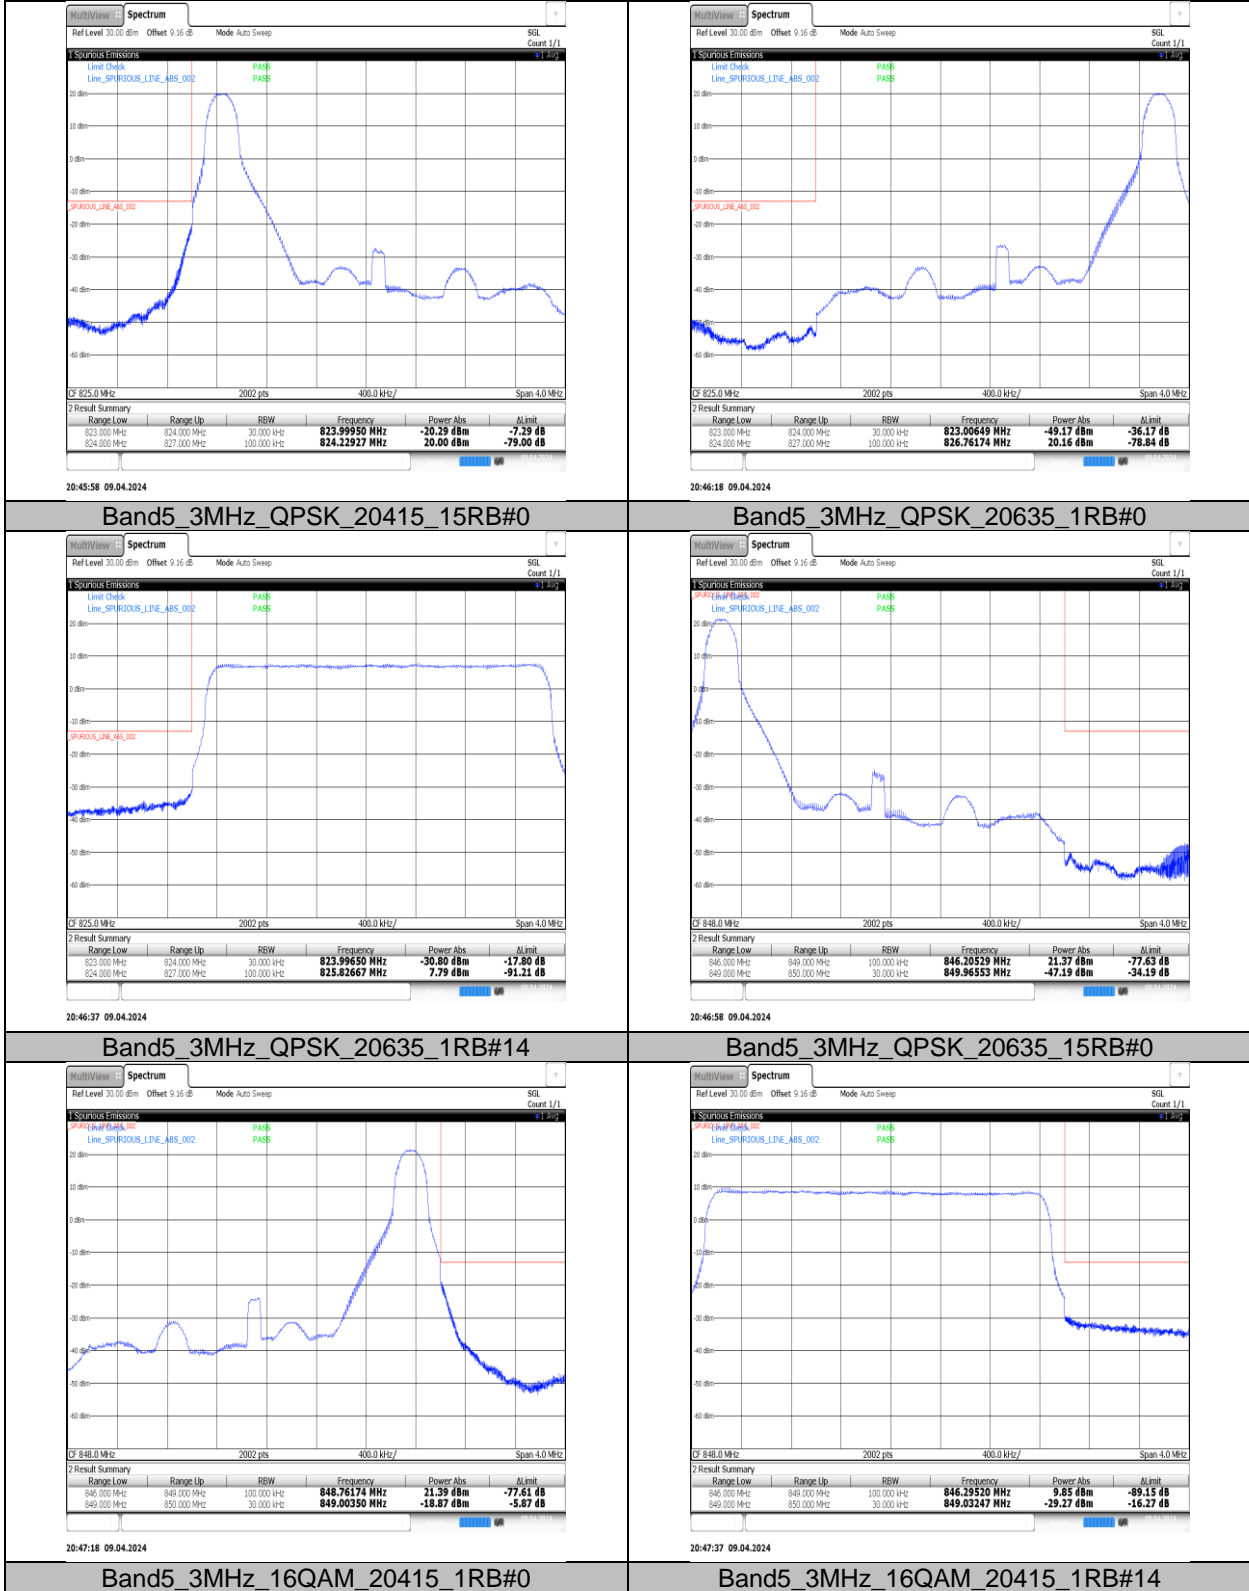

19:49:08 09.04.2024

Band2_15MHz_QPSK_18675_75RB#0

19:49:28 09.04.2024

Band2_15MHz_QPSK_19125_1RB#0

19:49:47 09.04.2024

Band2_15MHz_QPSK_18675_75RB#0

19:50:09 09.04.2024

Band2_15MHz_QPSK_19125_1RB#0

19:50:29 09.04.2024

Band2_15MHz_16QAM_18675_1RB#0

19:50:49 09.04.2024

Band2_15MHz_16QAM_18675_1RB#74

Band7-5MHz-QPSK-20775-1RB#24-PASS

Band7-5MHz-QPSK-21425-1RB#0-PASS

Band7-5MHz-QPSK-21425-25RB#0-PASS

Band7-5MHz-QPSK-21425-1RB#24-PASS

Band7-5MHz-16QAM-20775-1RB#0-PASS

Band7-5MHz-16QAM-20775-25RB#0-PASS

22:25:37 31.07.2024

Band7-15MHz-QPSK-20825-1RB#74-PASS

22:26:27 31.07.2024

Band7-15MHz-QPSK-21375-1RB#0-PASS

22:26:02 31.07.2024

Band7-15MHz-QPSK-21375-75RB#0-PASS

22:26:54 31.07.2024

Band7-15MHz-QPSK-21375-1RB#74-PASS

22:27:45 31.07.2024

Band7-15MHz-16QAM-20825-1RB#0-PASS

22:27:20 31.07.2024

Band7-15MHz-16QAM-20825-75RB#0-PASS

22:25:50 31.07.2024

Band7-15MHz-16QAM-20825-1RB#74-PASS