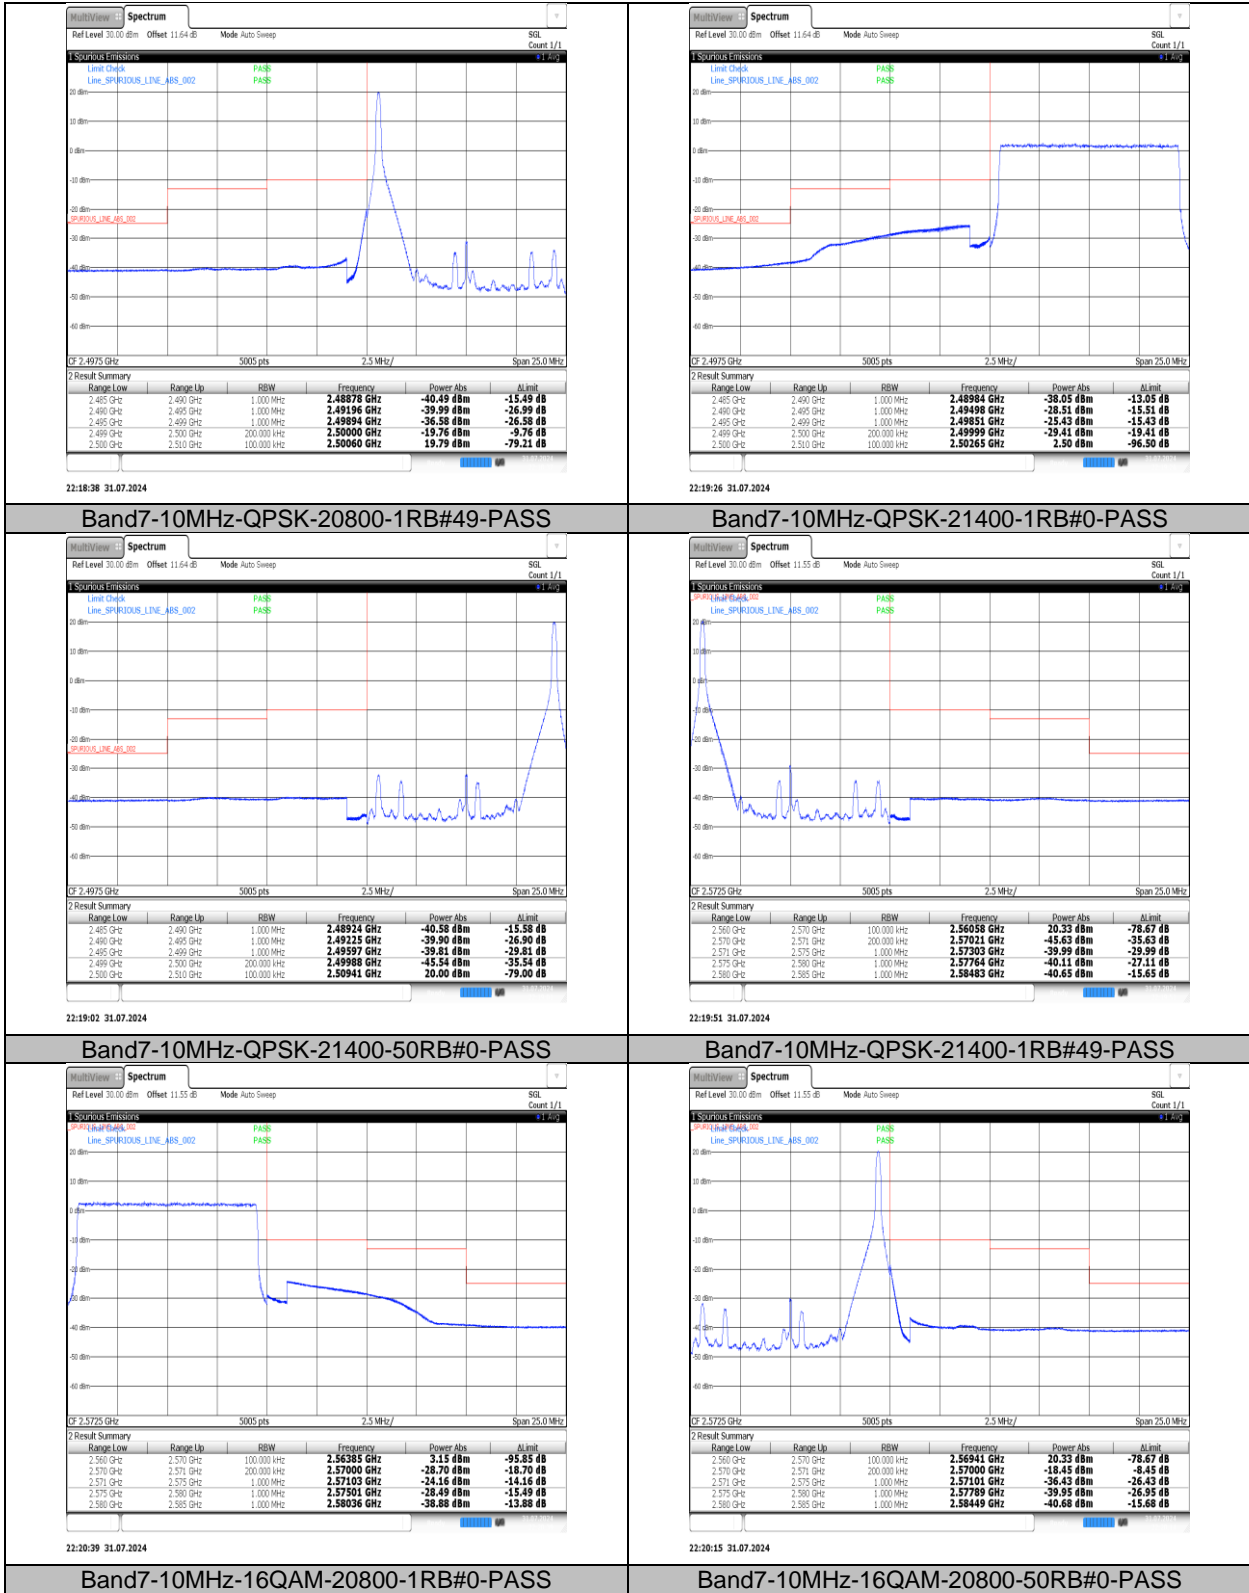

19:50:29 09.04.2024

Band2_15MHz_16QAM_18675_1RB#0

19:50:49 09.04.2024

Band2_15MHz_16QAM_18675_1RB#74

Band7-5MHz-QPSK-20775-1RB#24-PASS

Band7-5MHz-QPSK-21425-1RB#0-PASS

Band7-5MHz-QPSK-21425-25RB#0-PASS

Band7-5MHz-QPSK-21425-1RB#24-PASS

Band7-5MHz-16QAM-20775-1RB#0-PASS

Band7-5MHz-16QAM-20775-25RB#0-PASS

22:25:37 31.07.2024

Band7-15MHz-QPSK-20825-1RB#74-PASS

22:26:27 31.07.2024

Band7-15MHz-QPSK-21375-1RB#0-PASS

22:26:02 31.07.2024

Band7-15MHz-QPSK-21375-75RB#0-PASS