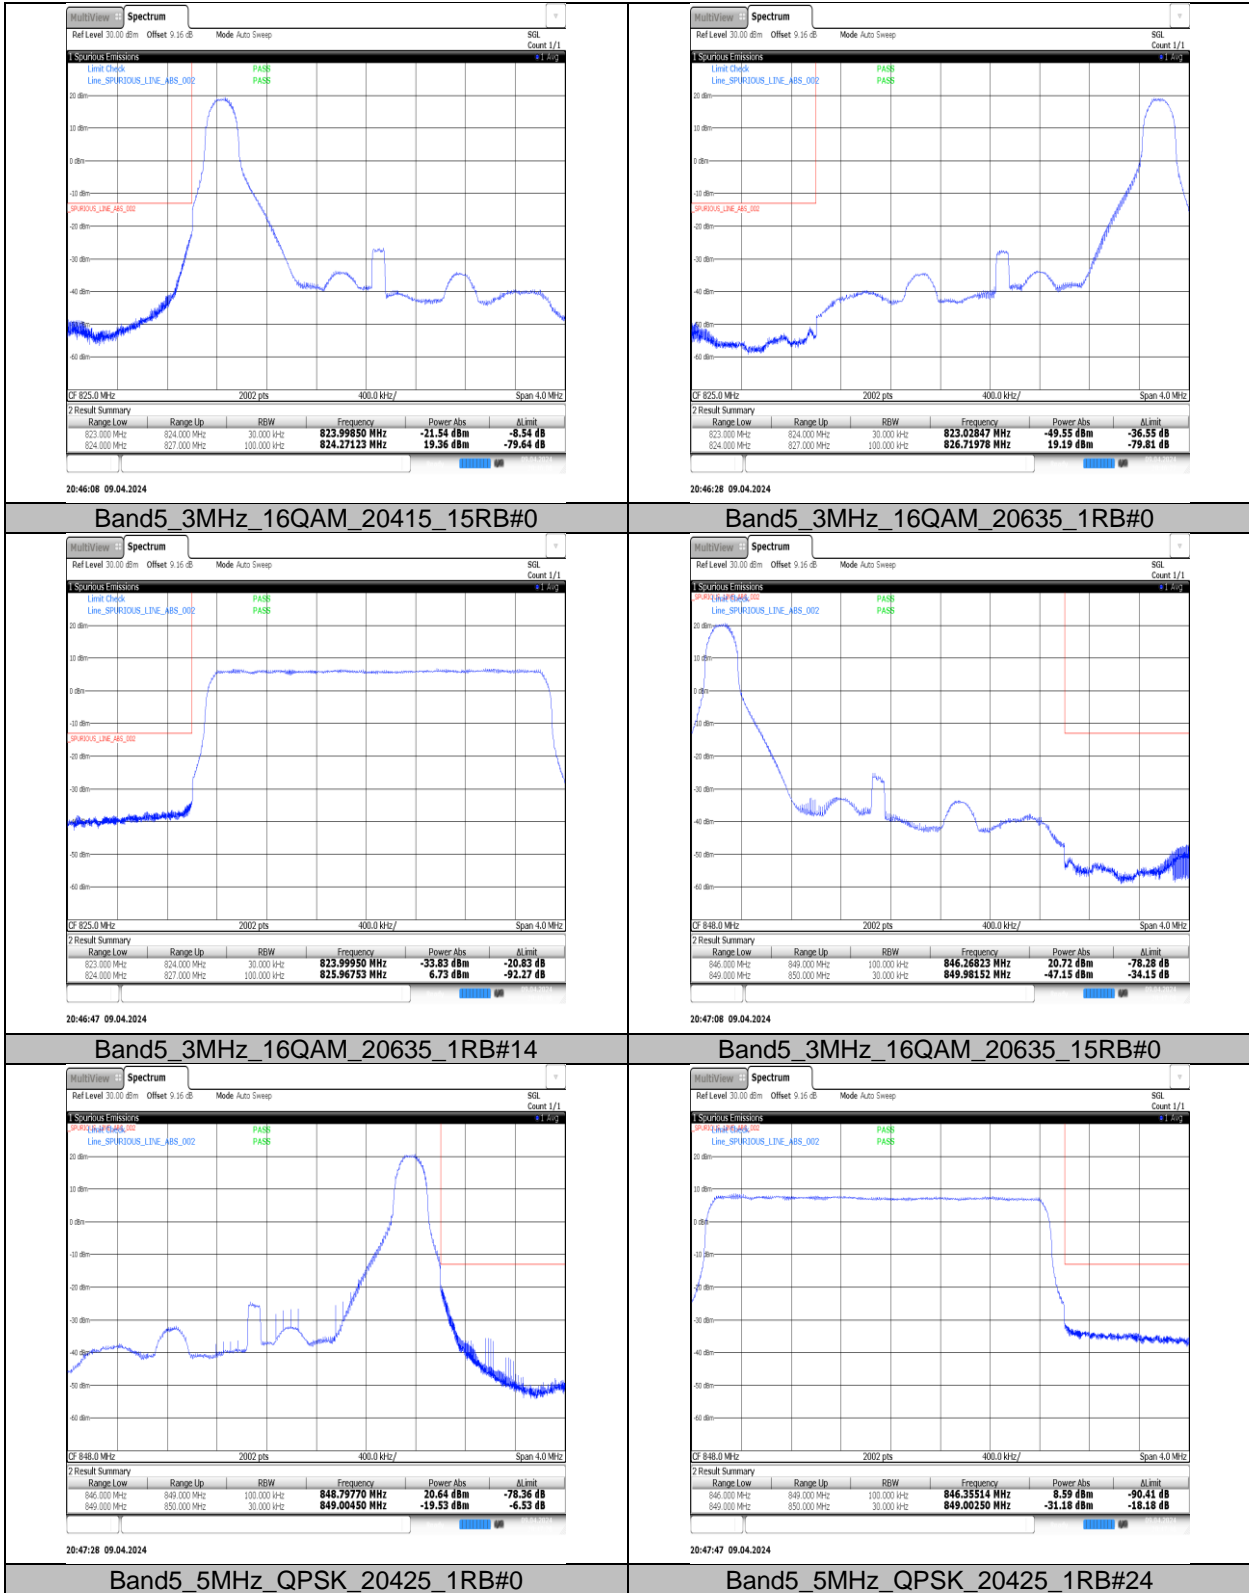

19:49:08 09.04.2024

Band2_15MHz_QPSK_18675_75RB#0

19:49:28 09.04.2024

Band2_15MHz_QPSK_19125_1RB#0

19:49:47 09.04.2024

Band2_15MHz_QPSK_18675_75RB#0

19:50:09 09.04.2024

Band2_15MHz_QPSK_19125_1RB#0

19:50:29 09.04.2024

Band2_15MHz_16QAM_18675_1RB#0

19:50:49 09.04.2024

Band2_15MHz_16QAM_18675_1RB#74

Band7-5MHz-QPSK-20775-1RB#24-PASS

Band7-5MHz-QPSK-21425-1RB#0-PASS

Band7-5MHz-QPSK-21425-25RB#0-PASS

Band7-5MHz-QPSK-21425-1RB#24-PASS

Band7-5MHz-16QAM-20775-1RB#0-PASS

Band7-5MHz-16QAM-20775-25RB#0-PASS

22:25:37 31.07.2024

Band7-15MHz-QPSK-20825-1RB#74-PASS

22:26:27 31.07.2024

Band7-15MHz-QPSK-21375-1RB#0-PASS

22:26:02 31.07.2024

Band7-15MHz-QPSK-21375-75RB#0-PASS

22:26:54 31.07.2024

Band7-15MHz-QPSK-21375-1RB#74-PASS

22:27:45 31.07.2024

Band7-15MHz-16QAM-20825-1RB#0-PASS

22:27:20 31.07.2024

Band7-15MHz-16QAM-20825-75RB#0-PASS

22:25:50 31.07.2024

Band7-15MHz-16QAM-20825-1RB#74-PASS