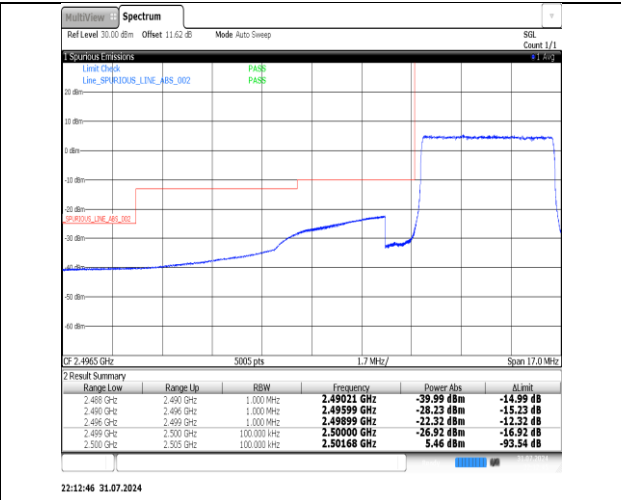

19:50:29 09.04.2024

Band2_15MHz_16QAM_18675_1RB#0

19:50:49 09.04.2024

Band2_15MHz_16QAM_18675_1RB#74

Band7-5MHz-QPSK-20775-1RB#24-PASS

Band7-5MHz-QPSK-21425-1RB#0-PASS

Band7-5MHz-QPSK-21425-25RB#0-PASS

Band7-5MHz-QPSK-21425-1RB#24-PASS

Band7-5MHz-16QAM-20775-1RB#0-PASS

Band7-5MHz-16QAM-20775-25RB#0-PASS

22:25:37 31.07.2024

Band7-15MHz-QPSK-20825-1RB#74-PASS

22:26:27 31.07.2024

Band7-15MHz-QPSK-21375-1RB#0-PASS

22:26:02 31.07.2024

Band7-15MHz-QPSK-21375-75RB#0-PASS