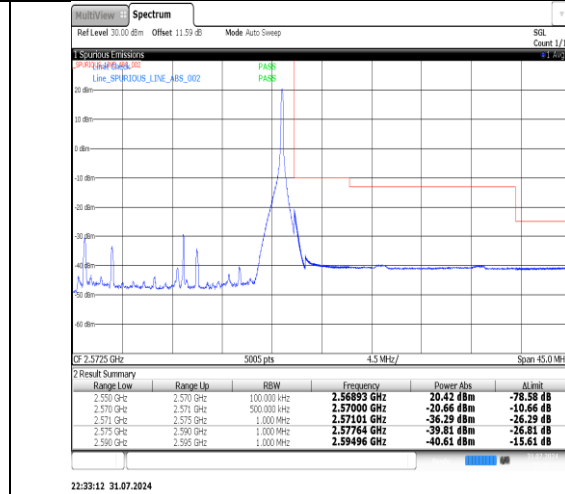

Band7-20MHz-QPSK-21350-1RB#99-PASS

Band7-20MHz-16QAM-20850-100RB#0-PASS