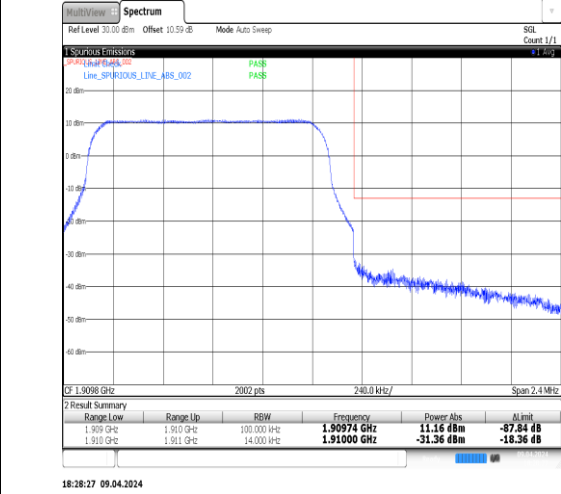

8.4.2. Test Graphs

Band2 1.4MHz 16QAM 18607_6RB#0

Band2 1.4MHz 16QAM 19193_1RB#0

Band2 1.4MHz 16QAM 18607_6RB#0

Band2 1.4MHz 16QAM 19193_1RB#0

Band2 3MHz QPSK 18615_1RB#0

Band2 3MHz QPSK 18615_1RB#14