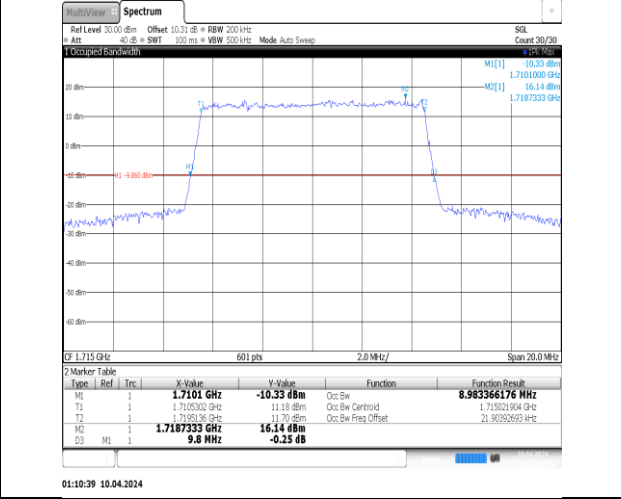

01:10:50 10.04.2024
Band66-10MHz-QPSK-132322-50RB#0-PASS