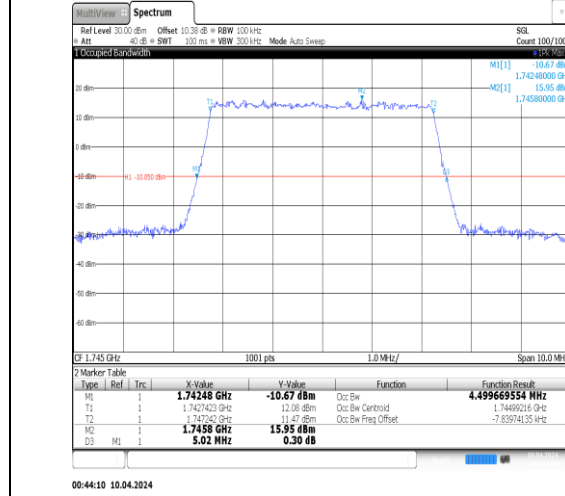

00:17:31 10.04.2024
Band66-5MHz-QPSK-132322-25RB#0-PASS