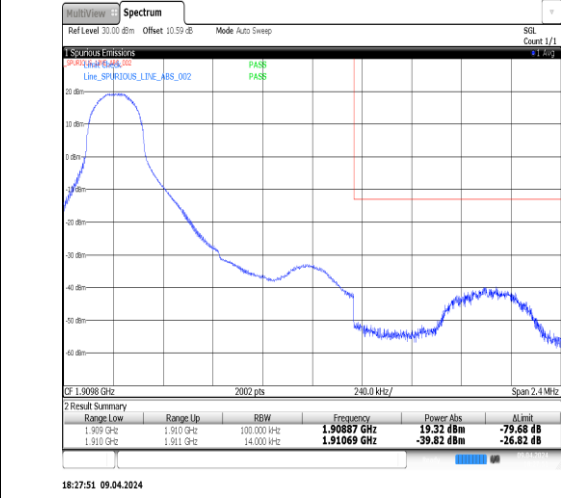

8.4.2. Test Graphs

Band2 1.4MHz 16QAM 18607_6RB#0

Band2 1.4MHz 16QAM 19193_1RB#0

Band2 1.4MHz 16QAM 18607_6RB#0

Band2 1.4MHz 16QAM 19193_1RB#0

Band2 3MHz QPSK 18615_1RB#0

Band2 3MHz QPSK 18615_1RB#14