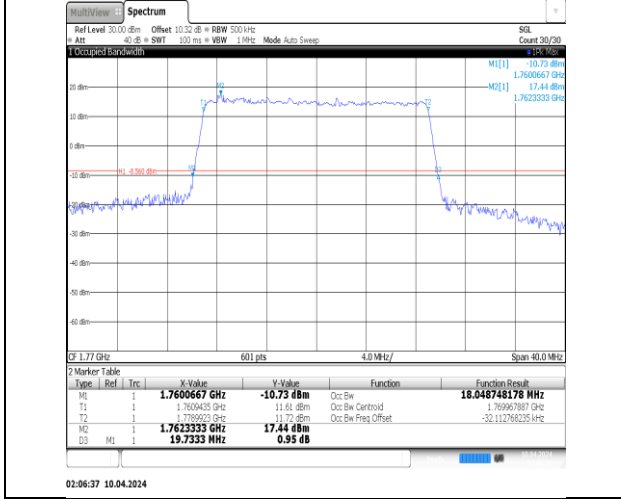

Band66-20MHz-QPSK-132572-100RB#0-PASS