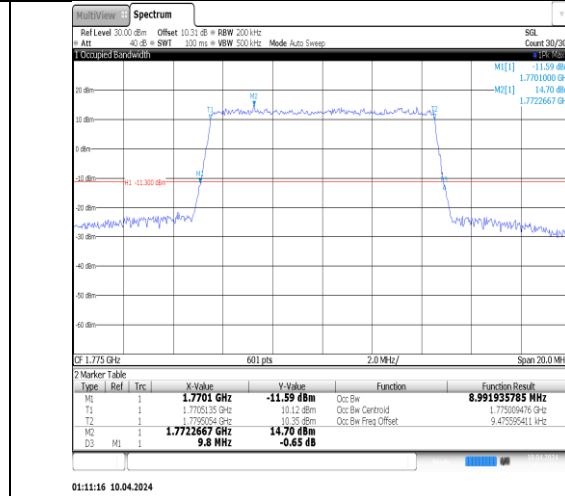

01:10:39 10.04.2024
Band66-10MHz-16QAM-132622-50RB#0-PASS