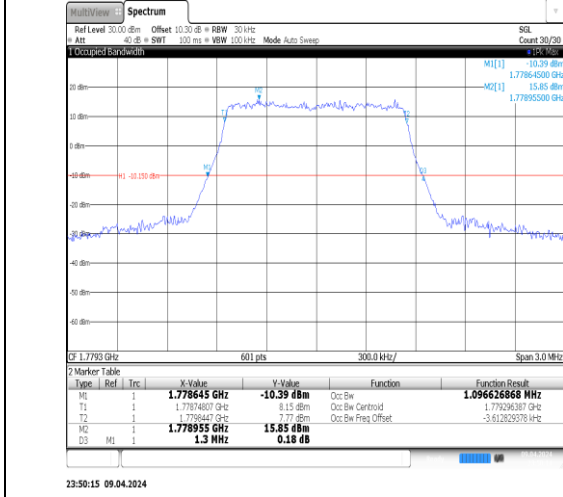

Band66-1.4MHz-QPSK-132665-6RB#0-PASS