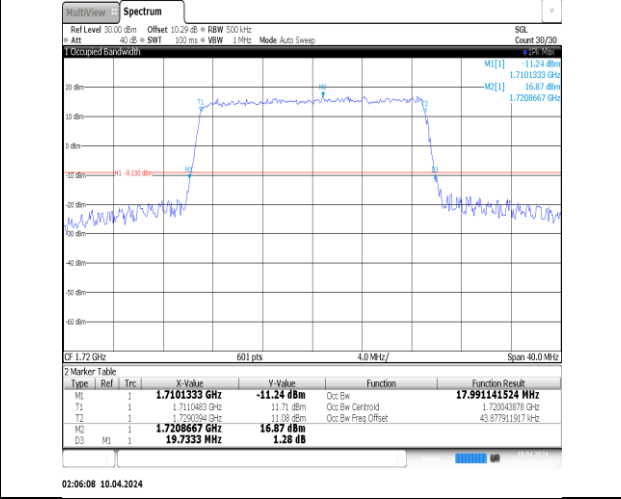

Band66-20MHz-16QAM-132072-100RB#0-PASS