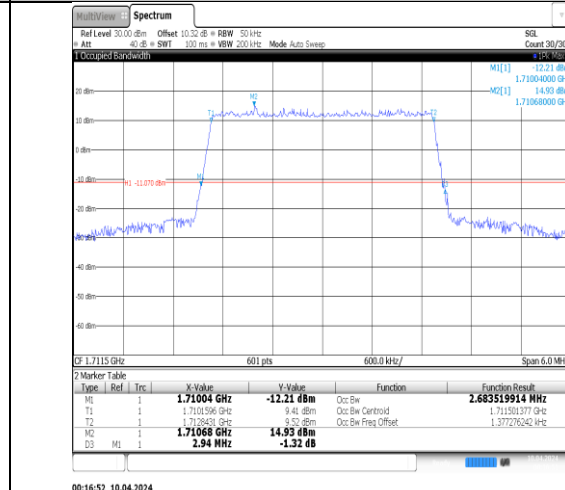

Band66-3MHz-QPSK-131987-15RB#0-PASS

Band66-3MHz-QPSK-132322-15RB#0-PASS

Band66-3MHz-QPSK-132657-15RB#0-PASS

Band66-3MHz-16QAM-131987-15RB#0-PASS

Band66-3MHz-16QAM-132322-15RB#0-PASS

Band66-3MHz-16QAM-132657-15RB#0-PASS