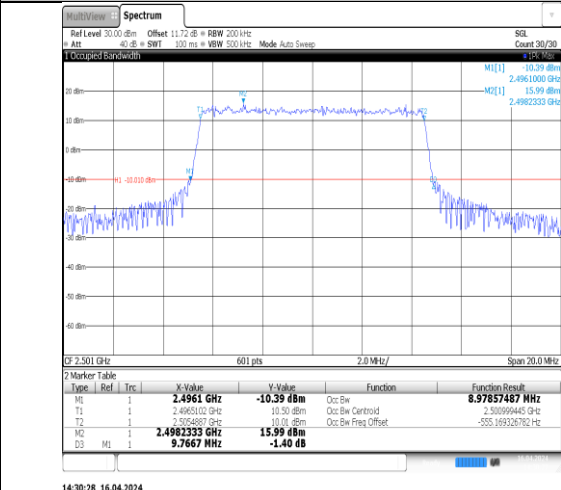

Band41-10MHz-16QAM-39700-50RB#0-PASS

14:30:28 16.04.2024