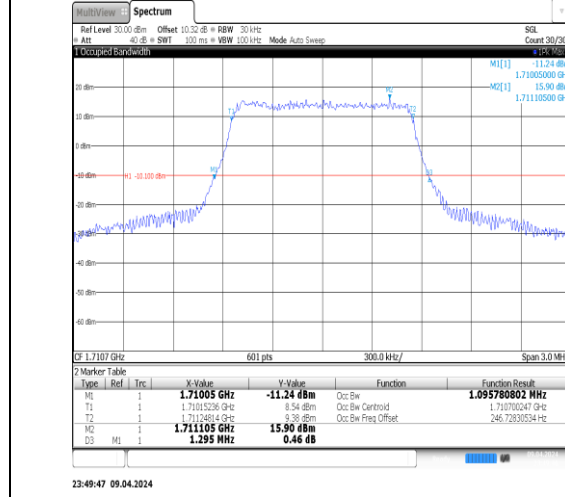

Band66-1.4MHz-16QAM-131979-6RB#0-PASS