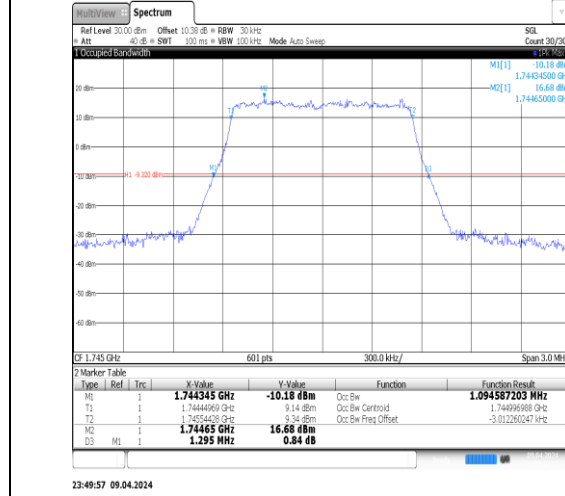

Band66-1.4MHz-QPSK-132322-6RB#0-PASS