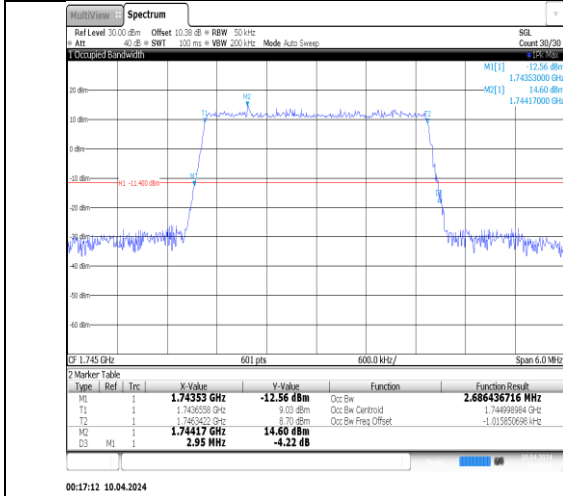

Band66-3MHz-QPSK-131987-15RB#0-PASS

Band66-3MHz-QPSK-132322-15RB#0-PASS

Band66-3MHz-QPSK-132657-15RB#0-PASS

Band66-3MHz-16QAM-131987-15RB#0-PASS

Band66-3MHz-16QAM-132322-15RB#0-PASS

Band66-3MHz-16QAM-132657-15RB#0-PASS