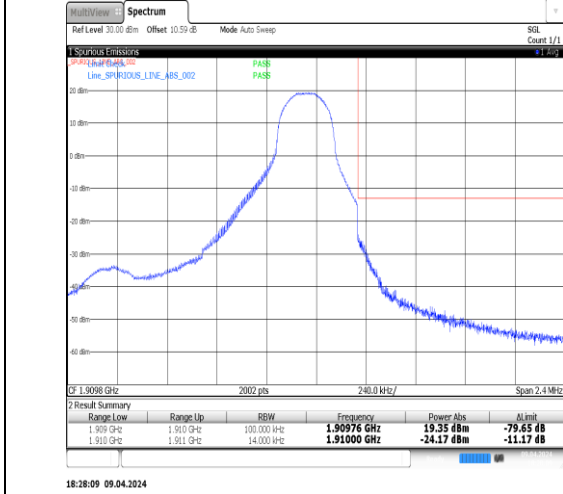

8.4.2. Test Graphs

Band2 1.4MHz 16QAM 18607_6RB#0

Band2 1.4MHz 16QAM 19193_1RB#0

Band2 1.4MHz 16QAM 18607_6RB#0

Band2 1.4MHz 16QAM 19193_1RB#0

Band2 3MHz QPSK 18615_1RB#0

Band2 3MHz QPSK 18615_1RB#14