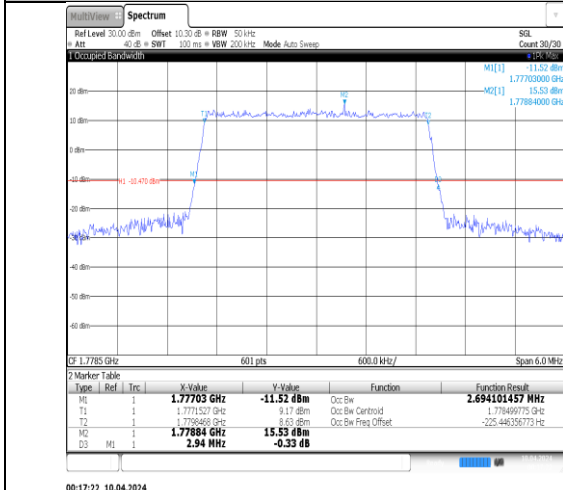

Band66-3MHz-QPSK-131987-15RB#0-PASS

Band66-3MHz-QPSK-132322-15RB#0-PASS

Band66-3MHz-QPSK-132657-15RB#0-PASS

Band66-3MHz-16QAM-131987-15RB#0-PASS

Band66-3MHz-16QAM-132322-15RB#0-PASS

Band66-3MHz-16QAM-132657-15RB#0-PASS