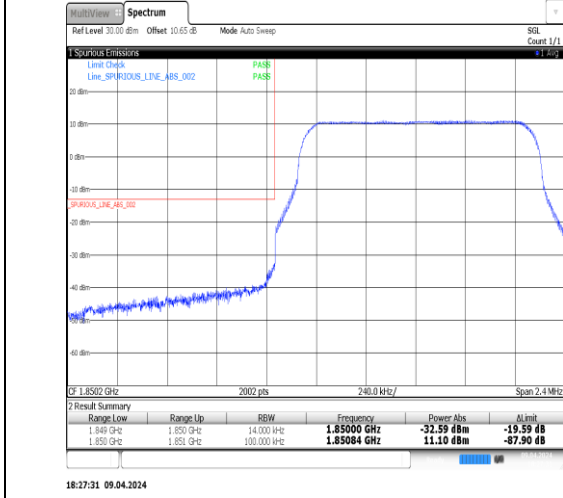

8.4.2. Test Graphs

Band2 1.4MHz 16QAM 18607_6RB#0

Band2 1.4MHz 16QAM 19193_1RB#0

Band2 1.4MHz 16QAM 18607_6RB#0

Band2 1.4MHz 16QAM 19193_1RB#0

Band2 3MHz QPSK 18615_1RB#0

Band2 3MHz QPSK 18615_1RB#14