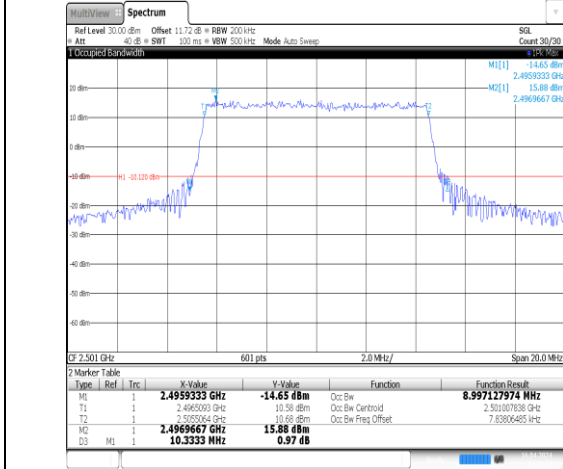

13:45:15 16.04.2024

Band41-10MHz-QPSK-39700-50RB#0-PASS

13:45:47 16.04.2024

Band41-10MHz-QPSK-40620-50RB#0-PASS

14:30:21 16.04.2024

Band41-10MHz-QPSK-41540-50RB#0-PASS

14:30:39 16.04.2024

Band41-10MHz-16QAM-39700-50RB#0-PASS