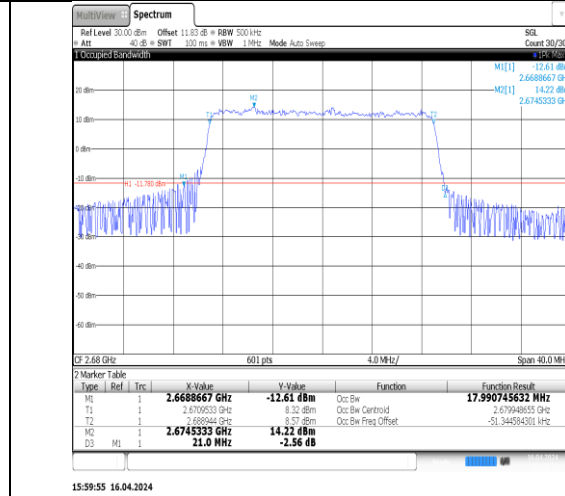

15:59:08 16.04.2024
Band41-20MHz-QPSK-41490-100RB#0-PASS

15:59:27 16.04.2024
Band41-20MHz-16QAM-39750-100RB#0-PASS

15:59:46 16.04.2024
Band41-20MHz-16QAM-40620-100RB#0-PASS

15:59:17 16.04.2024
Band41-20MHz-16QAM-41490-100RB#0-PASS