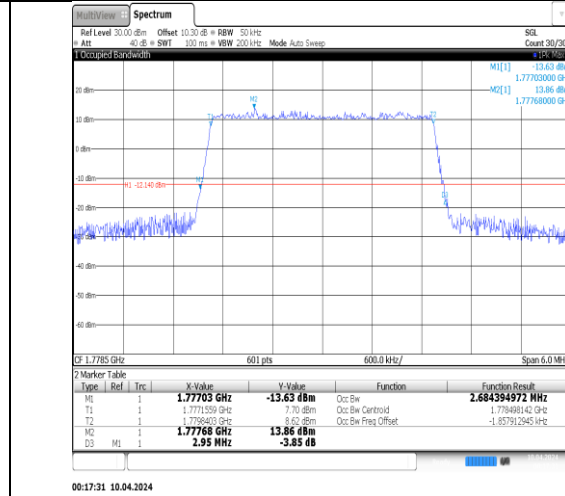

Band66-3MHz-16QAM-132657-15RB#0-PASS