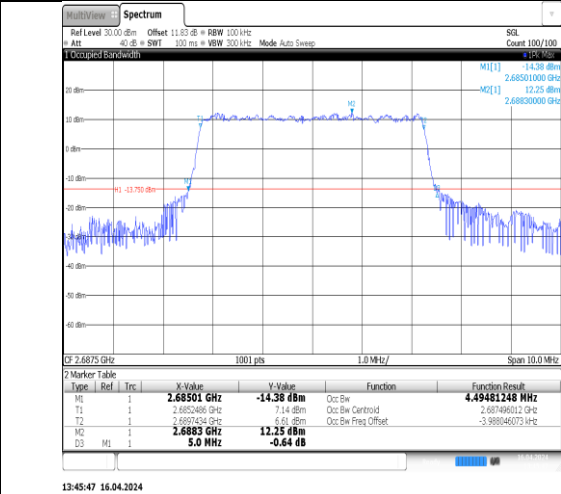

13:45:15 16.04.2024

Band41-10MHz-QPSK-39700-50RB#0-PASS

13:45:47 16.04.2024

Band41-10MHz-QPSK-40620-50RB#0-PASS

14:30:21 16.04.2024

Band41-10MHz-QPSK-41540-50RB#0-PASS

14:30:39 16.04.2024

Band41-10MHz-16QAM-39700-50RB#0-PASS