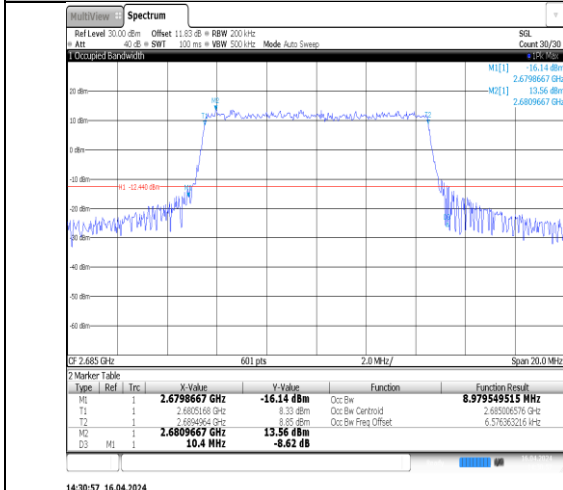

13:45:15 16.04.2024

Band41-10MHz-QPSK-39700-50RB#0-PASS

13:45:47 16.04.2024

Band41-10MHz-QPSK-40620-50RB#0-PASS

14:30:21 16.04.2024

Band41-10MHz-QPSK-41540-50RB#0-PASS

14:30:39 16.04.2024

Band41-10MHz-16QAM-39700-50RB#0-PASS