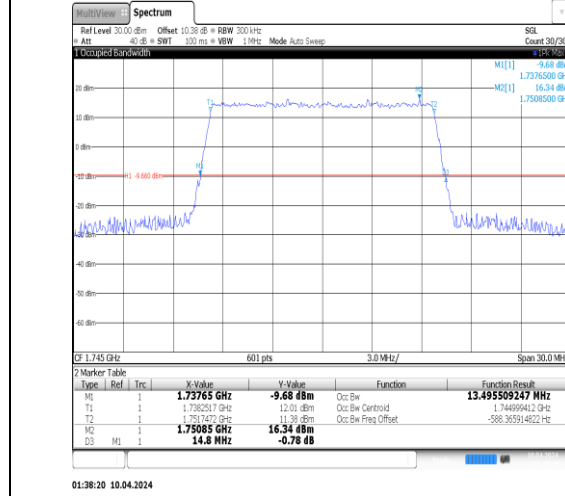

01:11:16 10.04.2024
Band66-15MHz-QPSK-132322-75RB#0-PASS