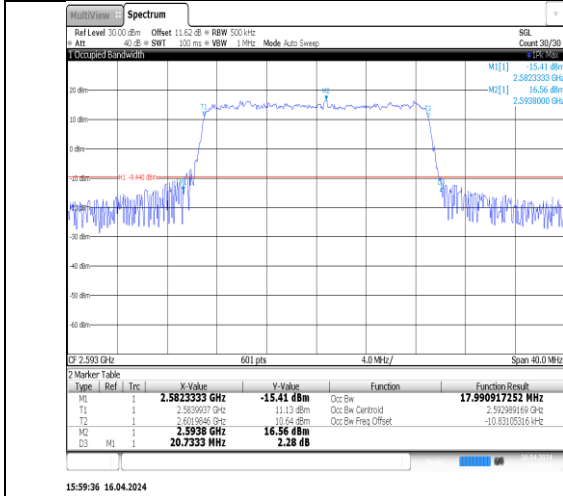

15:59:08 16.04.2024
Band41-20MHz-QPSK-41490-100RB#0-PASS

15:59:27 16.04.2024
Band41-20MHz-16QAM-39750-100RB#0-PASS

15:59:46 16.04.2024
Band41-20MHz-16QAM-40620-100RB#0-PASS

15:59:17 16.04.2024
Band41-20MHz-16QAM-41490-100RB#0-PASS