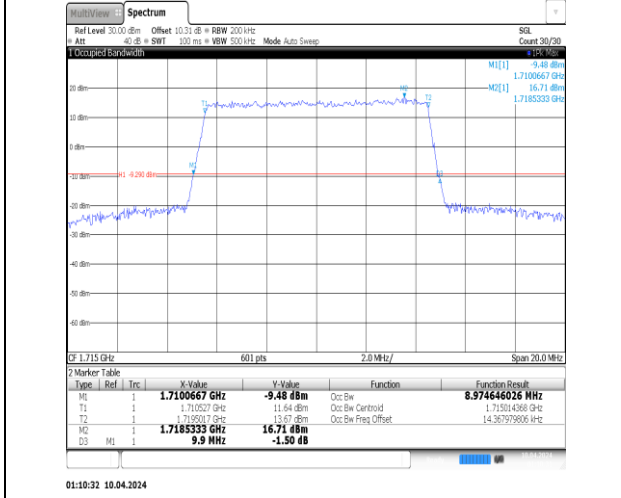

00:44:42 10.04.2024
Band66-5MHz-16QAM-131997-25RB#0-PASS

00:43:52 10.04.2024
Band66-5MHz-16QAM-132322-25RB#0-PASS

00:44:25 10.04.2024
Band66-10MHz-QPSK-132022-50RB#0-PASS

00:44:57 10.04.2024
Band66-10MHz-QPSK-132322-50RB#0-PASS