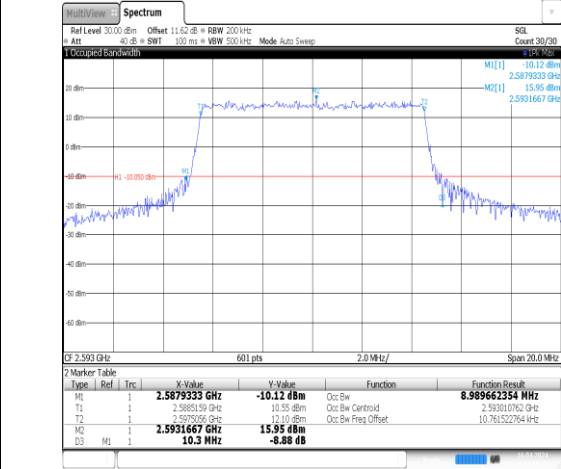

13:45:15 16.04.2024

Band41-10MHz-QPSK-39700-50RB#0-PASS

13:45:47 16.04.2024

Band41-10MHz-QPSK-40620-50RB#0-PASS

14:30:21 16.04.2024

Band41-10MHz-QPSK-41540-50RB#0-PASS

14:30:39 16.04.2024

Band41-10MHz-16QAM-39700-50RB#0-PASS