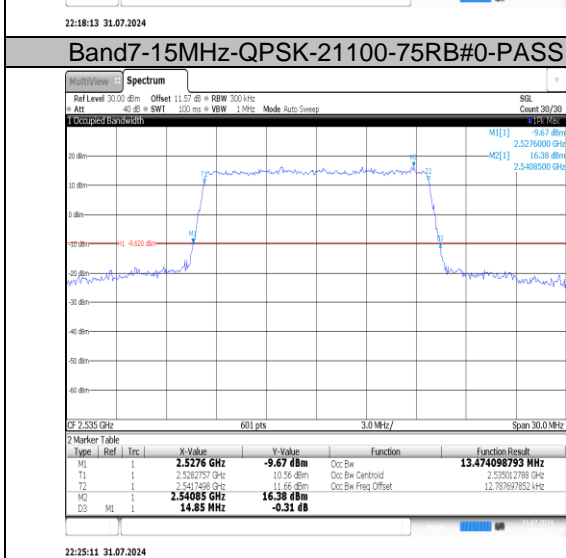

20:03:27 09.04.2024
Band5-1.4MHz-QPSK-20407-6RB#0-PASS

20:03:46 09.04.2024
Band5-1.4MHz-QPSK-20525-6RB#0-PASS

22:11:27 31.07.2024

22:11:42 31.07.2024

22:18:13 31.07.2024

22:18:21 31.07.2024

22:25:11 31.07.2024