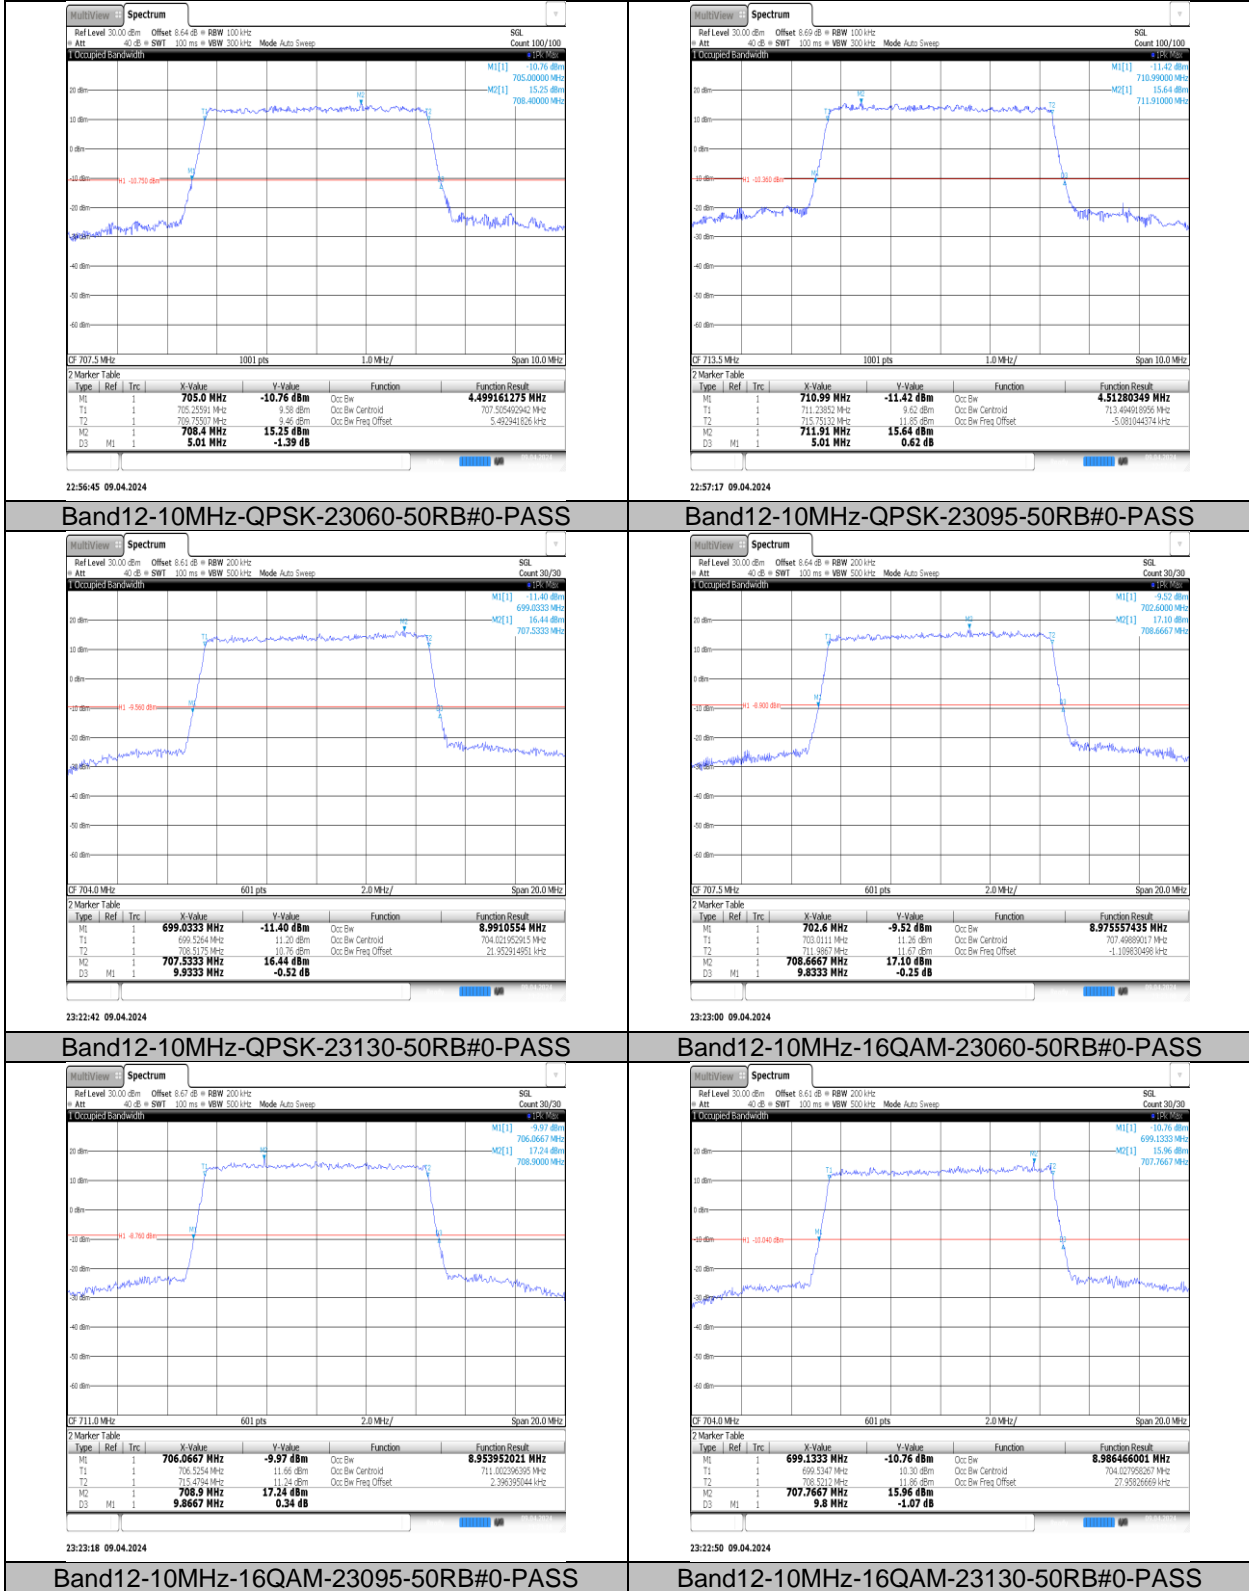

Band12-3MHz-QPSK-23095-15RB#0-PASS

Band12-3MHz-QPSK-23165-15RB#0-PASS

Band12-3MHz-QPSK-23095-15RB#0-PASS

Band12-3MHz-16QAM-23025-15RB#0-PASS

Band12-3MHz-16QAM-23165-15RB#0-PASS

11:24:50 16.04.2024

Band38-15MHz-QPSK-37825-75RB#0-PASS