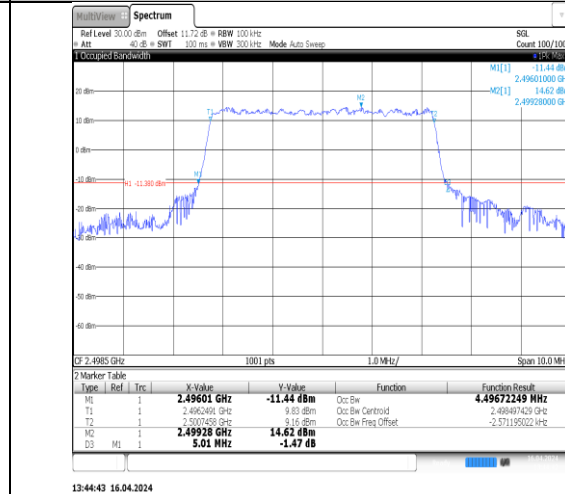

Band41-5MHz-QPSK-40620-25RB#0-PASS

13:44:43 16.04.2024

Band41-5MHz-16QAM-41565-25RB#0-PASS