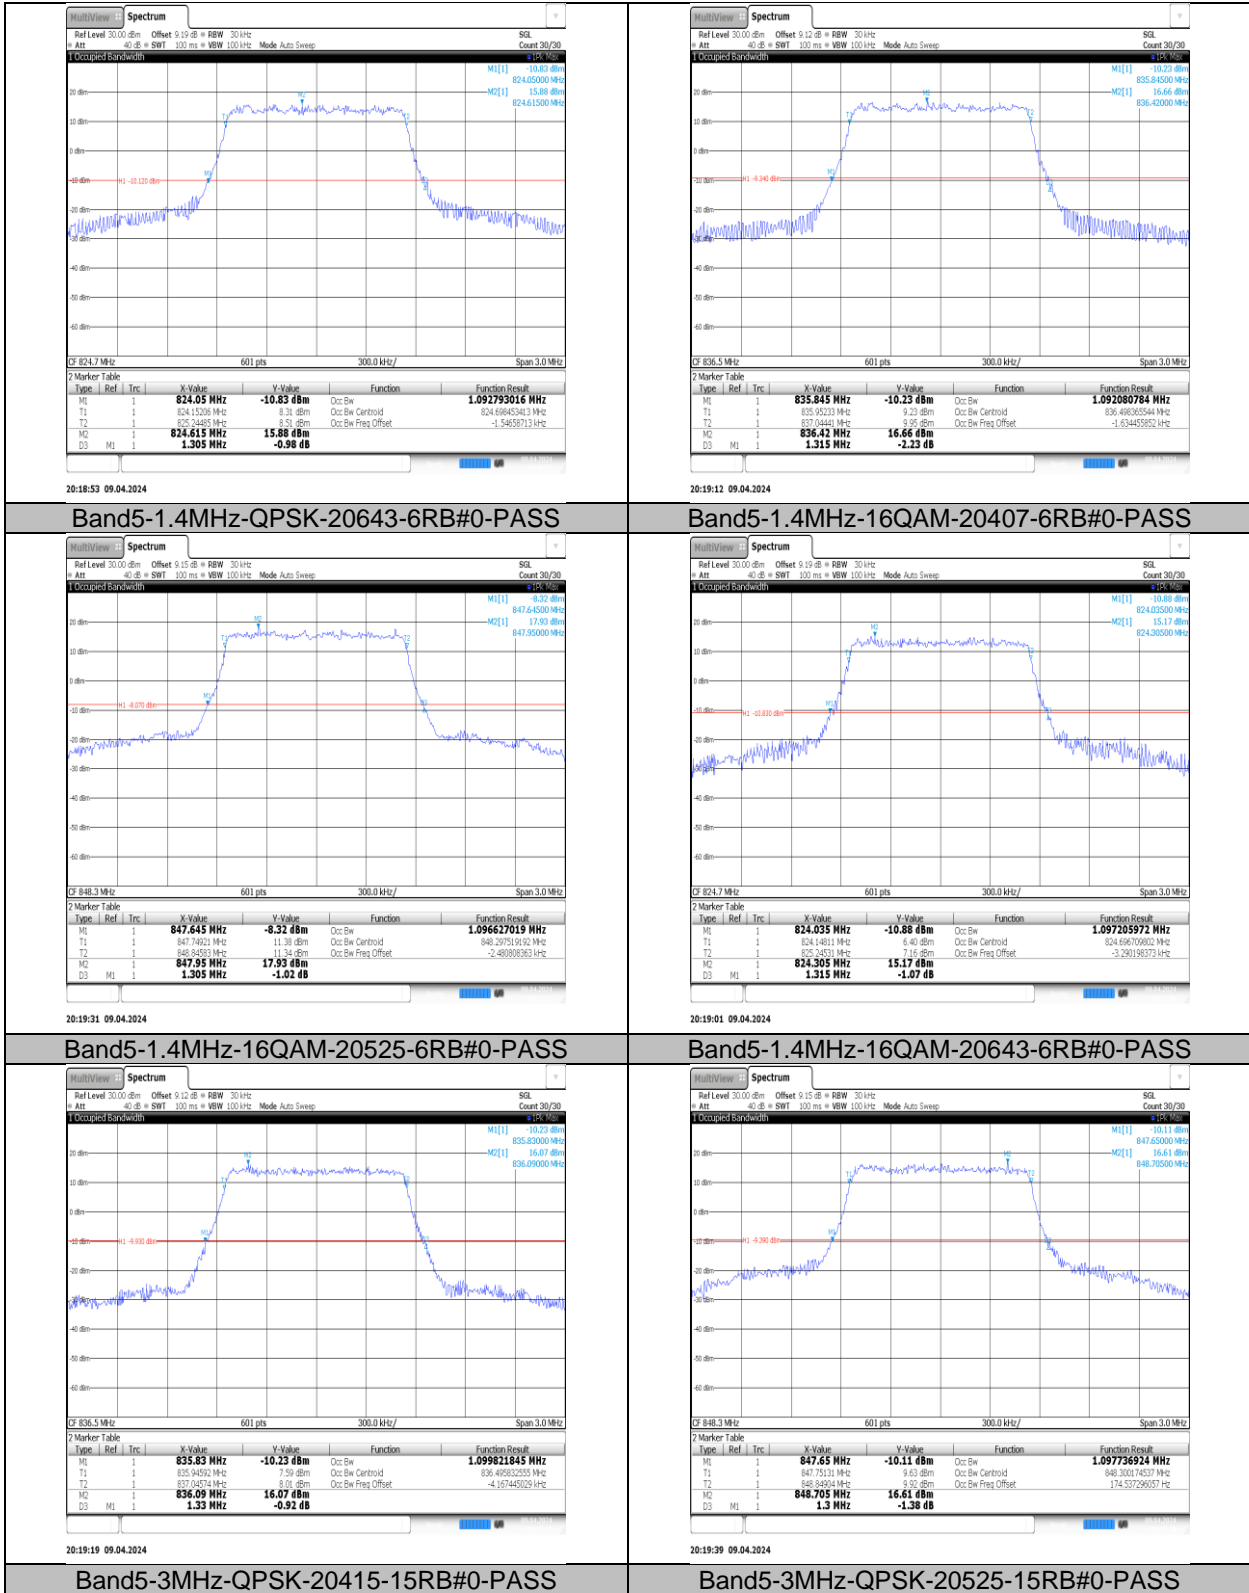

20:02:59 09.04.2024
Band2-20MHz-QPSK-19100-100RB#0-PASS

20:03:18 09.04.2024
Band2-20MHz-16QAM-18700-100RB#0-PASS

20:03:37 09.04.2024
Band2-20MHz-16QAM-18900-100RB#0-PASS

20:03:08 09.04.2024
Band2-20MHz-16QAM-19100-100RB#0-PASS

20:03:27 09.04.2024
Band5-1.4MHz-QPSK-20407-6RB#0-PASS

20:03:46 09.04.2024
Band5-1.4MHz-QPSK-20525-6RB#0-PASS

22:11:27 31.07.2024

22:11:42 31.07.2024

22:18:13 31.07.2024

22:18:21 31.07.2024

22:25:11 31.07.2024