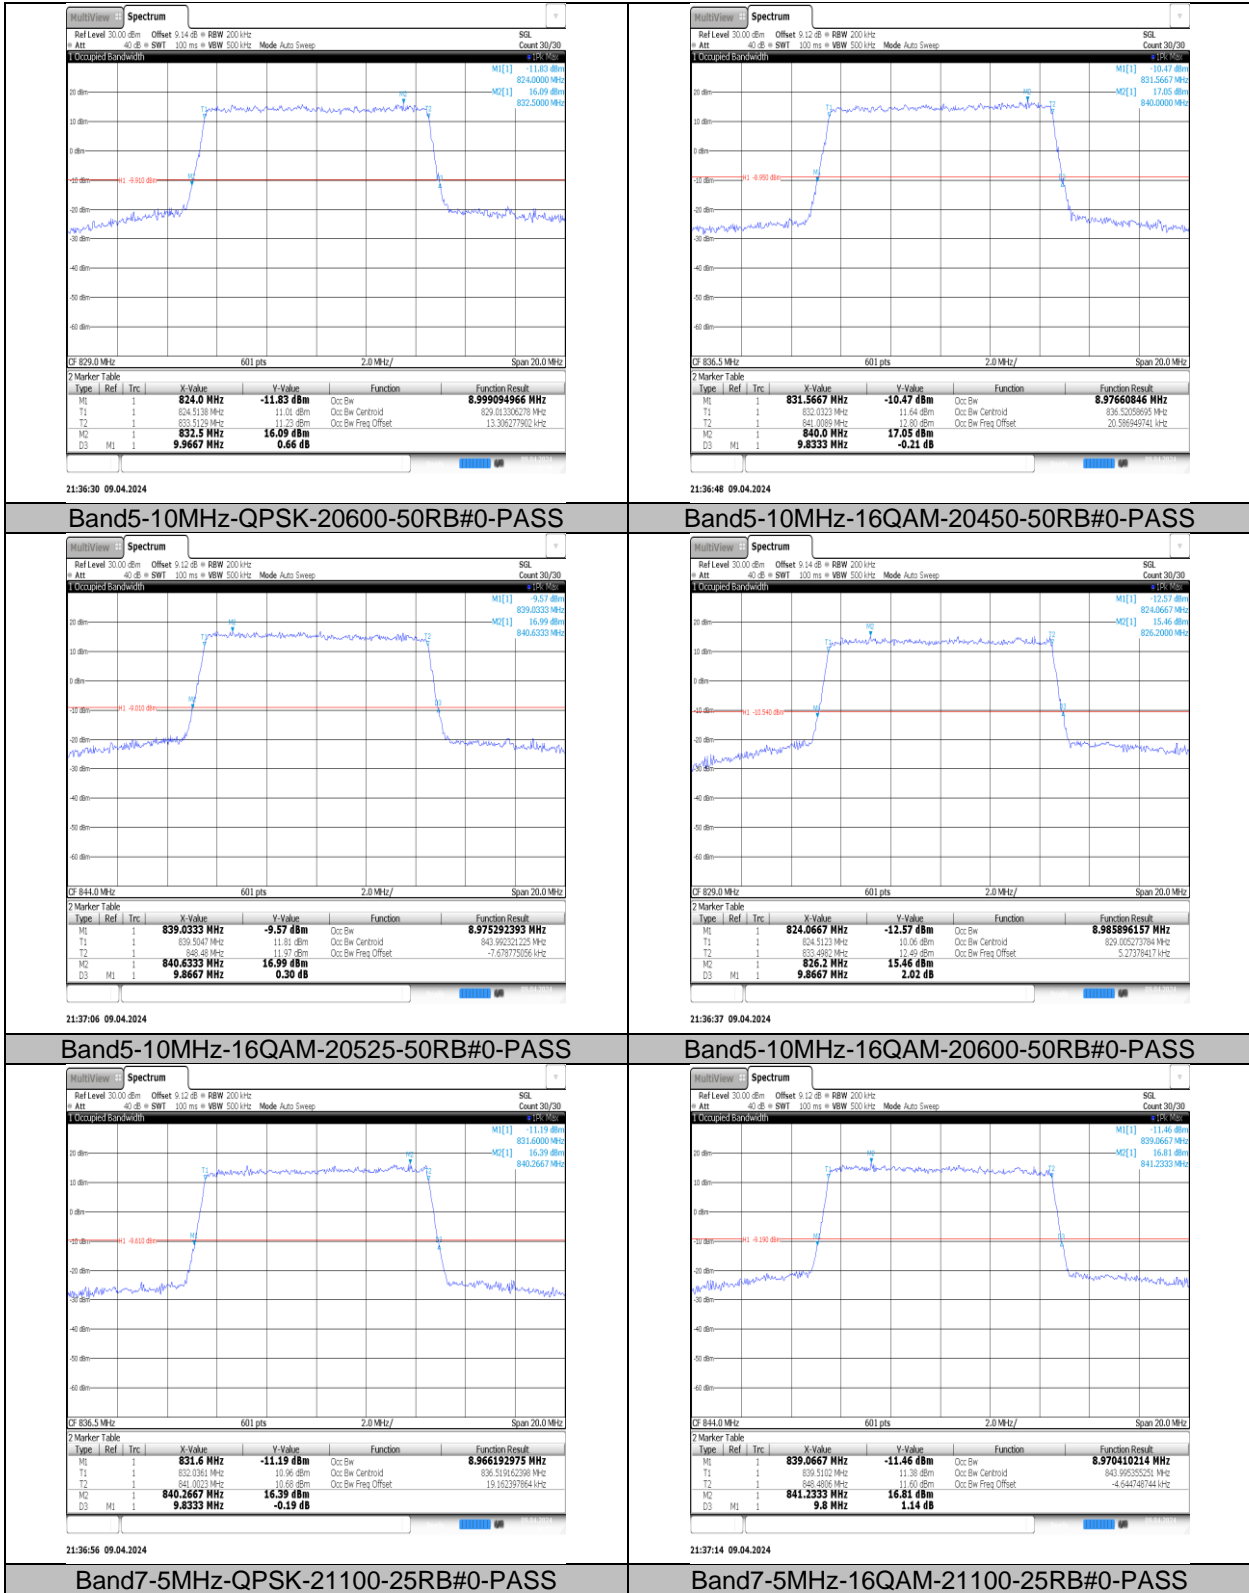

20:03:27 09.04.2024
Band5-1.4MHz-QPSK-20407-6RB#0-PASS

20:03:46 09.04.2024
Band5-1.4MHz-QPSK-20525-6RB#0-PASS

22:11:27 31.07.2024

22:11:42 31.07.2024

22:18:13 31.07.2024

22:18:21 31.07.2024

22:25:11 31.07.2024