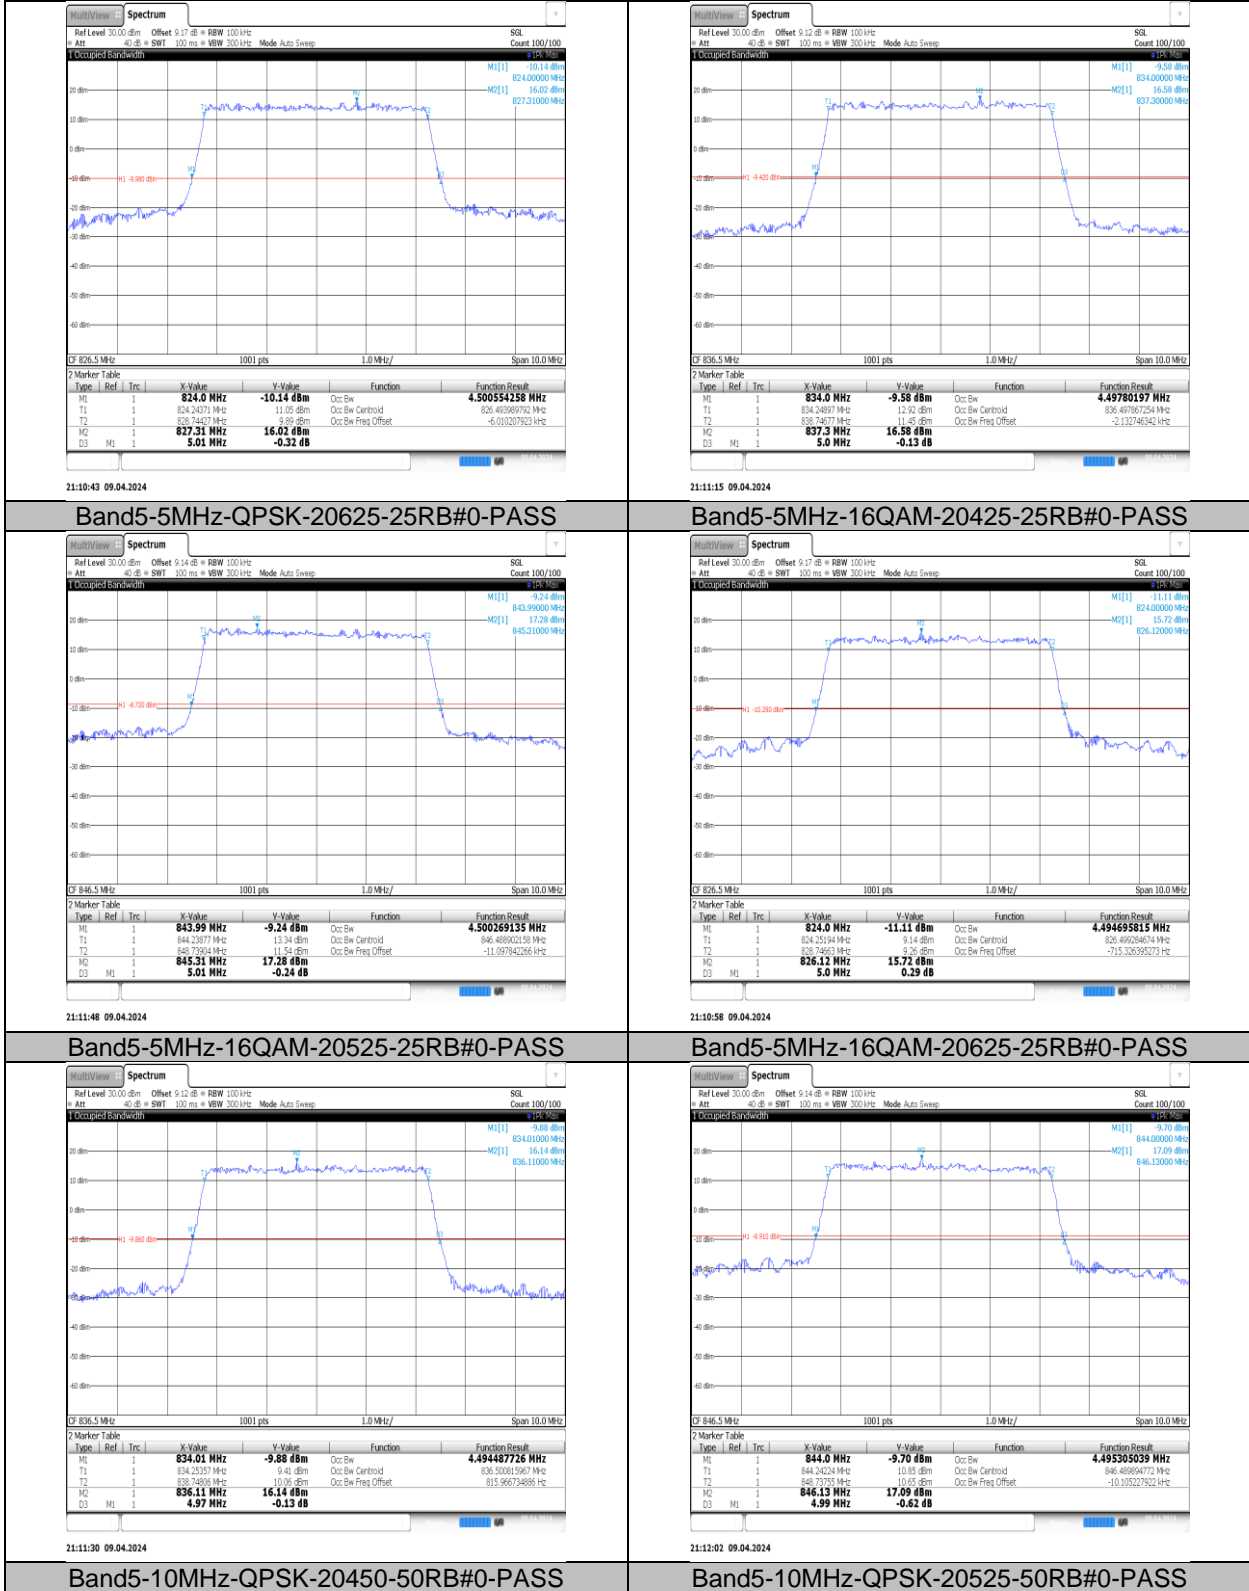

20:02:59 09.04.2024
Band2-20MHz-QPSK-19100-100RB#0-PASS

20:03:18 09.04.2024
Band2-20MHz-16QAM-18700-100RB#0-PASS

20:03:37 09.04.2024
Band2-20MHz-16QAM-18900-100RB#0-PASS

20:03:08 09.04.2024
Band2-20MHz-16QAM-19100-100RB#0-PASS

20:03:27 09.04.2024
Band5-1.4MHz-QPSK-20407-6RB#0-PASS

20:03:46 09.04.2024
Band5-1.4MHz-QPSK-20525-6RB#0-PASS

22:11:27 31.07.2024

22:11:42 31.07.2024

22:18:13 31.07.2024

22:18:21 31.07.2024

22:25:11 31.07.2024