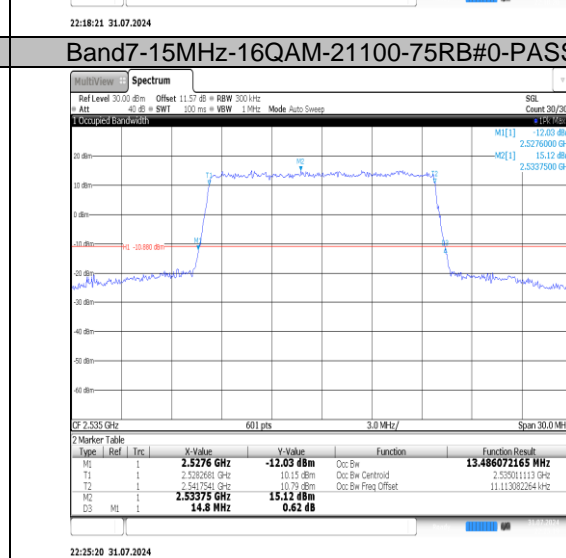

20:03:27 09.04.2024
Band5-1.4MHz-QPSK-20407-6RB#0-PASS

20:03:46 09.04.2024
Band5-1.4MHz-QPSK-20525-6RB#0-PASS

22:11:27 31.07.2024

22:11:42 31.07.2024

22:18:13 31.07.2024

22:18:21 31.07.2024

22:25:11 31.07.2024