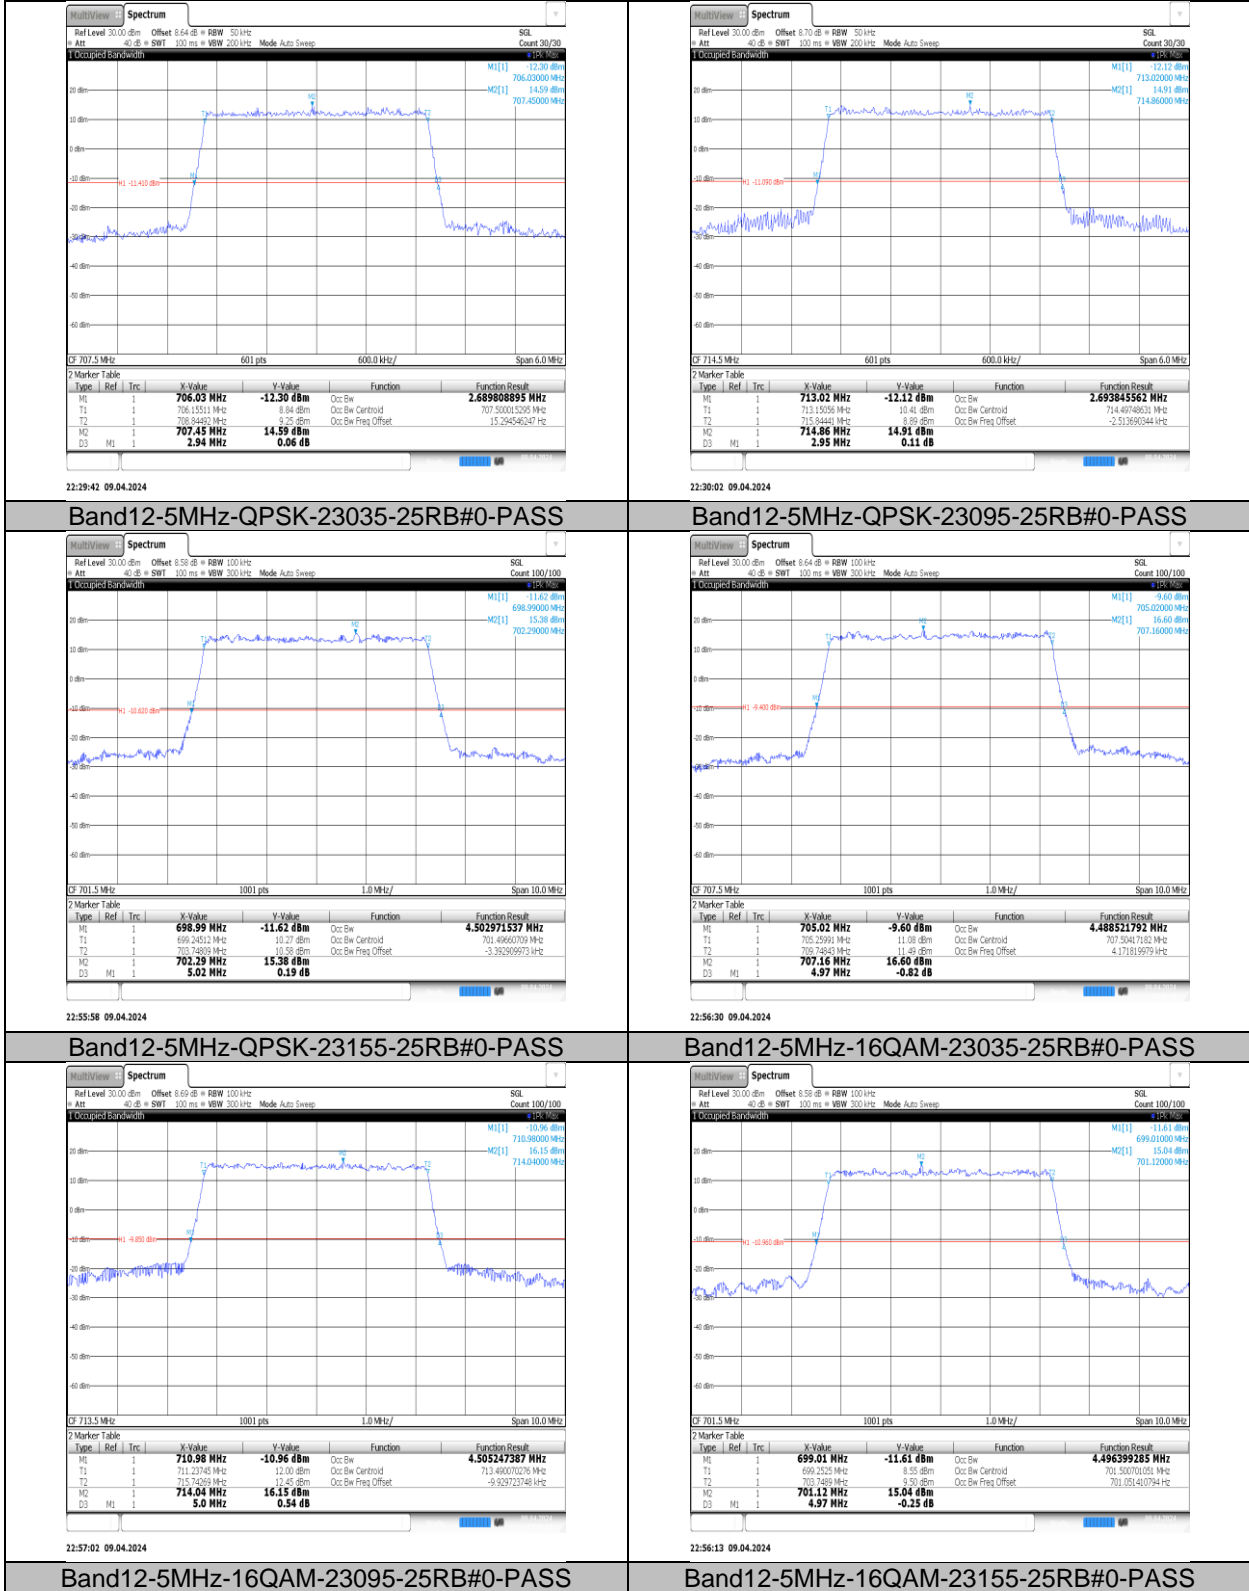

Band12-3MHz-QPSK-23095-15RB#0-PASS

Band12-3MHz-QPSK-23165-15RB#0-PASS

Band12-3MHz-QPSK-23095-15RB#0-PASS

Band12-3MHz-16QAM-23025-15RB#0-PASS

Band12-3MHz-16QAM-23165-15RB#0-PASS

11:24:50 16.04.2024

Band38-15MHz-QPSK-37825-75RB#0-PASS