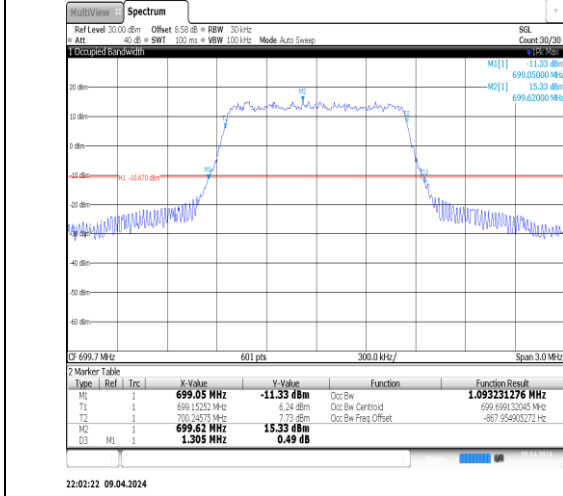

22:25:20 31.07.2024

Band7-20MHz-QPSK-21100-100RB#0-PASS

Band7-20MHz-16QAM-21100-100RB#0-PASS

22:31:02 31.07.2024

Band12-1.4MHz-QPSK-23017-6RB#0-PASS

22:31:11 31.07.2024

Band12-1.4MHz-QPSK-23095-6RB#0-PASS

22:02:22 09.04.2024