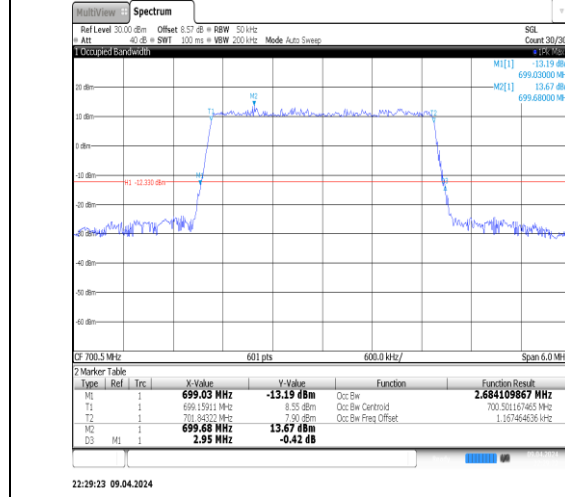

Band12-3MHz-QPSK-23095-15RB#0-PASS

Band12-3MHz-QPSK-23165-15RB#0-PASS

Band12-3MHz-QPSK-23095-15RB#0-PASS

Band12-3MHz-16QAM-23025-15RB#0-PASS

Band12-3MHz-16QAM-23165-15RB#0-PASS

11:24:50 16.04.2024

Band38-15MHz-QPSK-37825-75RB#0-PASS