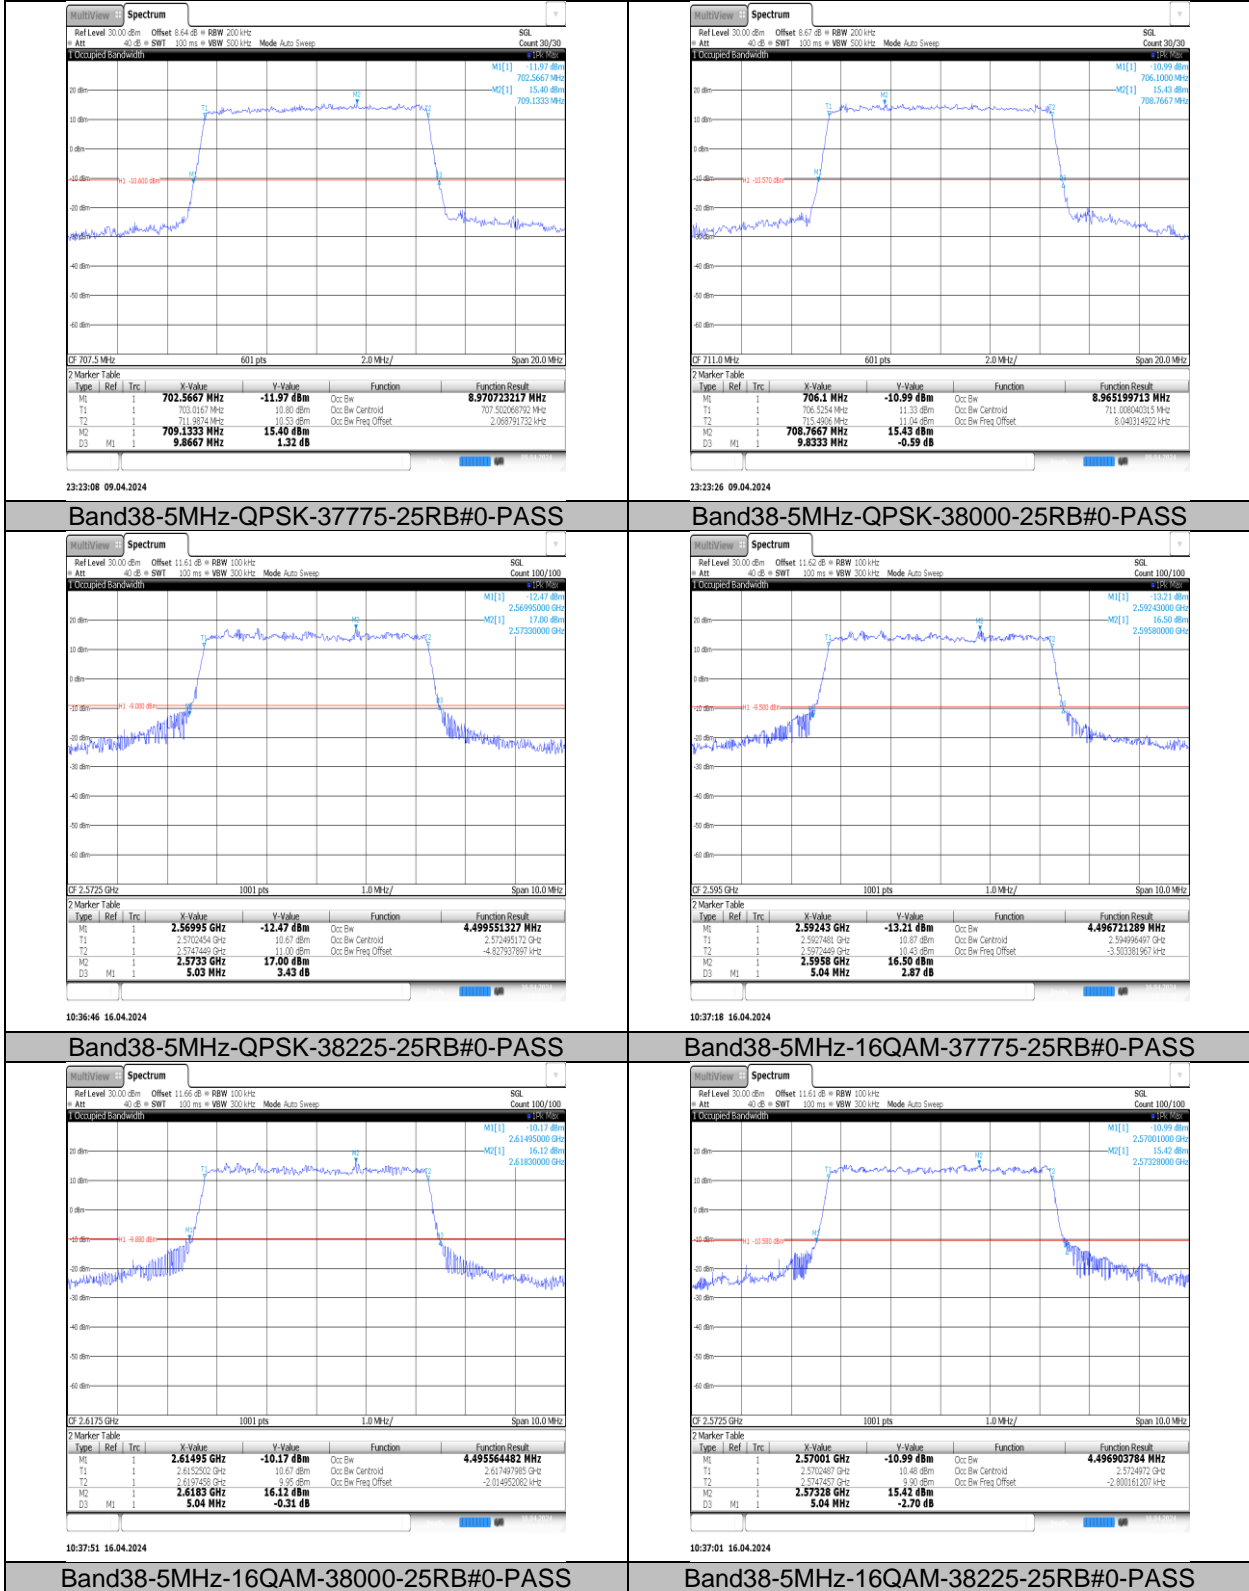

Band12-3MHz-QPSK-23095-15RB#0-PASS

Band12-3MHz-QPSK-23165-15RB#0-PASS

Band12-3MHz-QPSK-23095-15RB#0-PASS

Band12-3MHz-16QAM-23025-15RB#0-PASS

Band12-3MHz-16QAM-23165-15RB#0-PASS

11:24:50 16.04.2024

Band38-15MHz-QPSK-37825-75RB#0-PASS