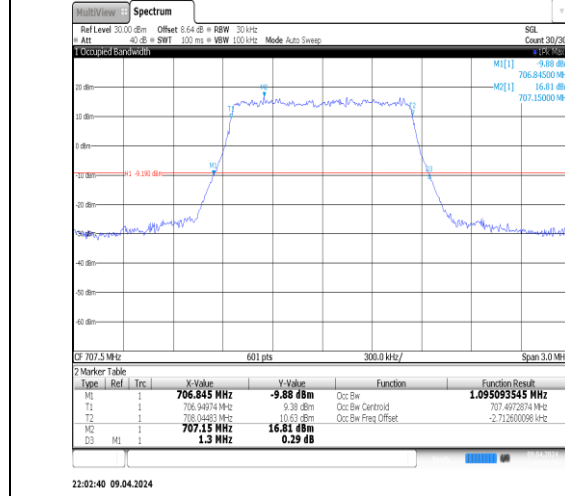

Band12-1.4MHz-QPSK-23095-6RB#0-PASS

22:02:40 09.04.2024