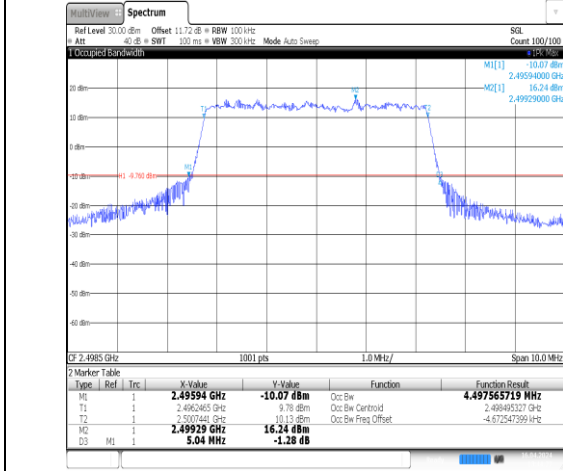

Band38-20MHz-16QAM-38000-100RB#0-PASS

Band38-20MHz-16QAM-38150-100RB#0-PASS

12:59:27 16.04.2024

Band41-5MHz-QPSK-39675-25RB#0-PASS

12:59:47 16.04.2024

Band41-5MHz-QPSK-40620-25RB#0-PASS

13:44:28 16.04.2024

Band41-5MHz-QPSK-41565-25RB#0-PASS