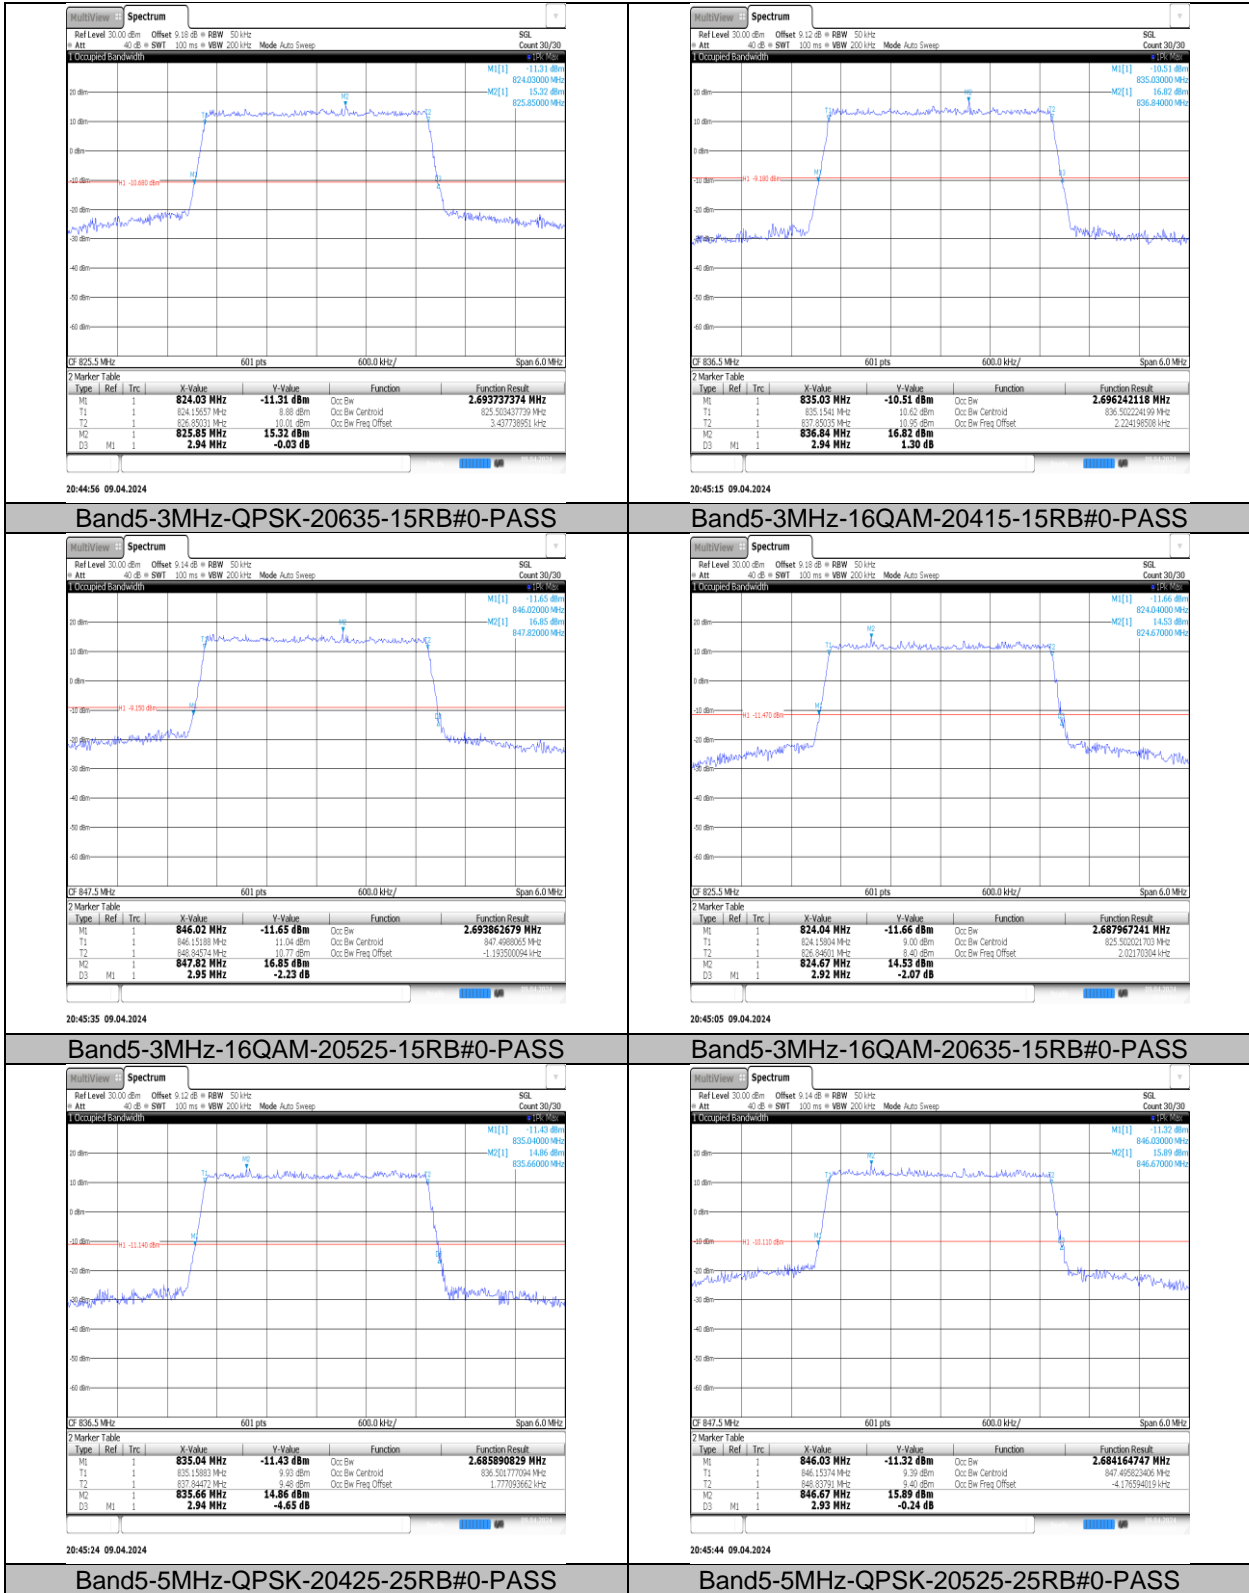

20:02:59 09.04.2024
Band2-20MHz-QPSK-19100-100RB#0-PASS

20:03:18 09.04.2024
Band2-20MHz-16QAM-18700-100RB#0-PASS

20:03:37 09.04.2024
Band2-20MHz-16QAM-18900-100RB#0-PASS

20:03:08 09.04.2024
Band2-20MHz-16QAM-19100-100RB#0-PASS

20:03:27 09.04.2024
Band5-1.4MHz-QPSK-20407-6RB#0-PASS

20:03:46 09.04.2024
Band5-1.4MHz-QPSK-20525-6RB#0-PASS

22:11:27 31.07.2024

22:11:42 31.07.2024

22:18:13 31.07.2024

22:18:21 31.07.2024

22:25:11 31.07.2024