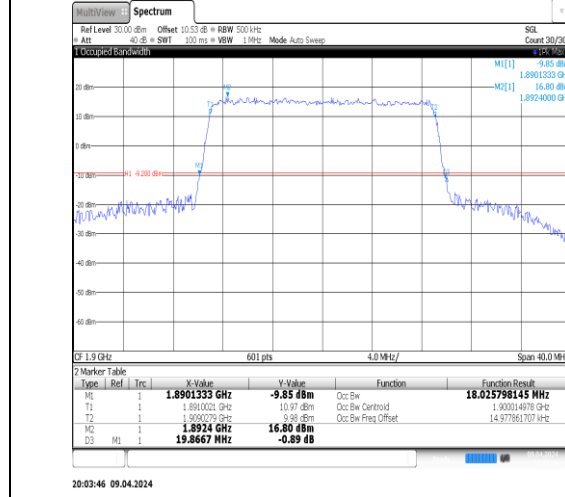

20:03:08 09.04.2024
Band2-20MHz-16QAM-19100-100RB#0-PASS