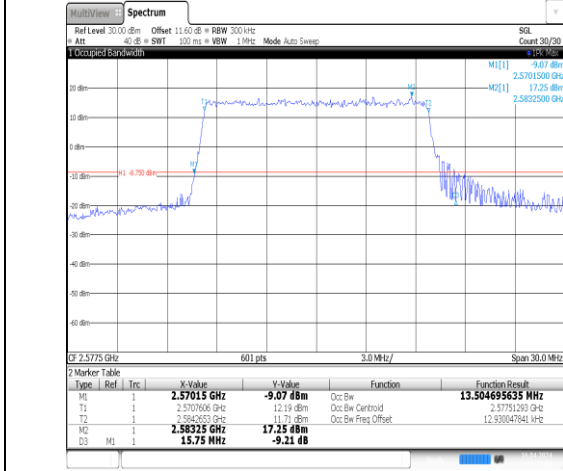

Band38-15MHz-QPSK-37825-75RB#0-PASS

11:51:36 16.04.2024