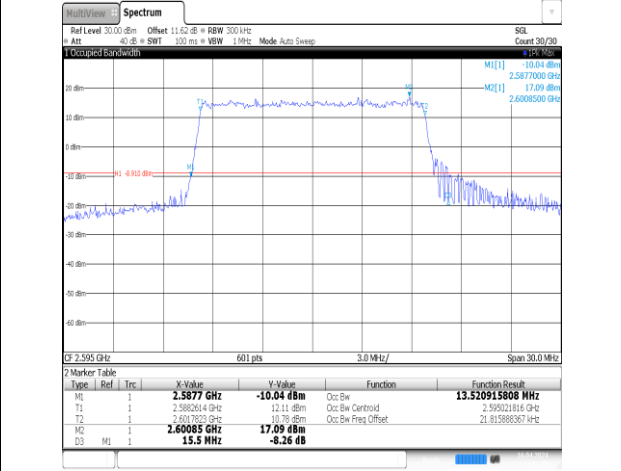

Band38-15MHz-QPSK-38000-75RB#0-PASS

11:51:55 16.04.2024