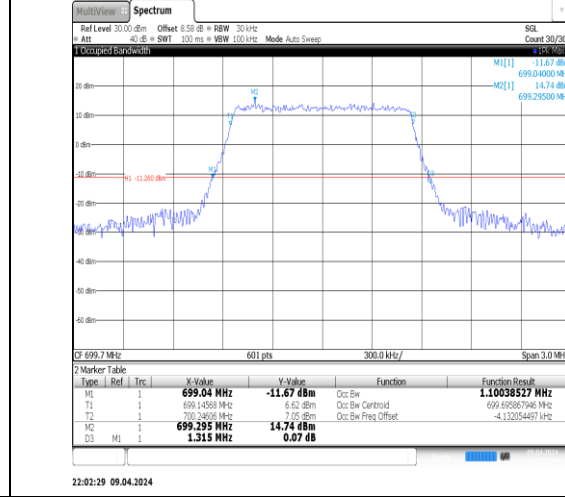

Band12-1.4MHz-QPSK-23173-6RB#0-PASS

22:02:40 09.04.2024

Band12-1.4MHz-QPSK-23095-6RB#0-PASS

22:02:58 09.04.2024

Band12-1.4MHz-16QAM-23173-6RB#0-PASS

22:02:29 09.04.2024

Band12-1.4MHz-16QAM-23095-6RB#0-PASS

Band12-3MHz-QPSK-23025-15RB#0-PASS