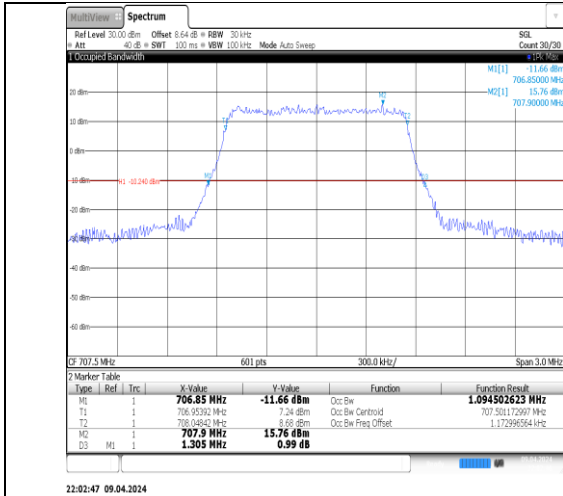

Band12-1.4MHz-QPSK-23173-6RB#0-PASS

22:02:40 09.04.2024

Band12-1.4MHz-QPSK-23095-6RB#0-PASS

22:02:58 09.04.2024

Band12-1.4MHz-16QAM-23173-6RB#0-PASS

22:02:29 09.04.2024

Band12-1.4MHz-16QAM-23095-6RB#0-PASS

Band12-3MHz-QPSK-23025-15RB#0-PASS