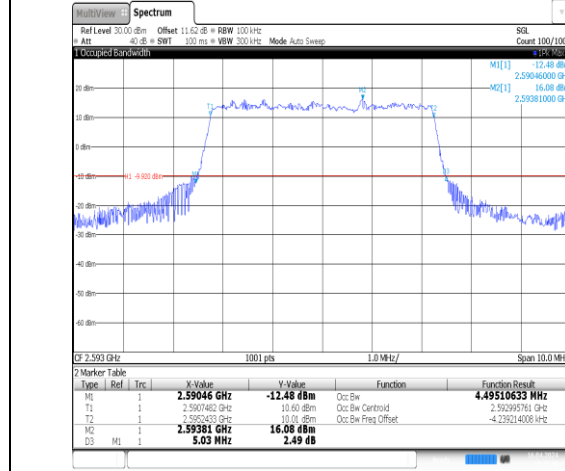

Band38-20MHz-16QAM-38000-100RB#0-PASS

Band38-20MHz-16QAM-38150-100RB#0-PASS

12:59:27 16.04.2024

Band41-5MHz-QPSK-39675-25RB#0-PASS

12:59:47 16.04.2024

Band41-5MHz-QPSK-40620-25RB#0-PASS

13:44:28 16.04.2024

Band41-5MHz-QPSK-41565-25RB#0-PASS