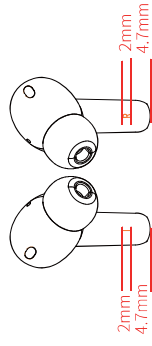

效果图参考：

顶视图

正视图

左视图

右视图

后视图

丝印：颜色按照登样

丝印：颜色按照登样

丝印：颜色按照登样

底视图

| | |
|-------|-----|
| 制图： | 叶佩珍 |
| 设计审核： | 黄宜城 |
| 参数审核： | 梁提 |

效果图参考：

顶视图

正视图

底视图

左视图

右视图

后视图

镭雕内容 (以设计师现场确认)

制图：叶佩珍

设计审核：黄宜斌

参数审核：梁焜