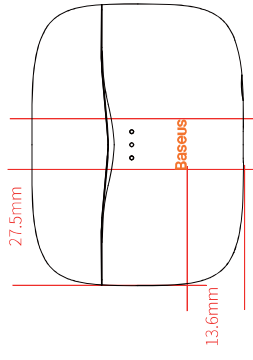

效果图参考：

顶视图

正视图

左视图

右视图

后视图

丝印：颜色按照登样

丝印：颜色按照登样

丝印：颜色按照登样

底视图

| | |
|-------|-----|
| 制图： | 叶佩珍 |
| 设计审核： | 黄宜城 |
| 参数审核： | 梁提 |

效果图参考：

顶视图

正视图

底视图

左视图

右视图

后视图

镭雕内容 (以设计师现场确认)

制图：叶佩珍

设计审核：黄宜斌

参数审核：梁焜