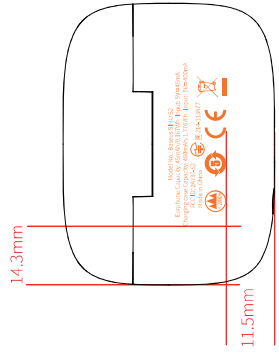

效果图参考：

顶视图

正视图

左视图

右视图

后视图

丝印：颜色按照登样

丝印：颜色按照登样

丝印：颜色按照登样

底视图

| | |
|-------|-----|
| 制图： | 叶佩珍 |
| 设计审核： | 黄宜城 |
| 参数审核： | 梁提 |

效果图参考：

顶视图

正视图

底视图

左视图

右视图

后视图

镭雕内容 (以设计师现场确认)

制图：叶佩珍

设计审核：黄宜斌

参数审核：梁焜