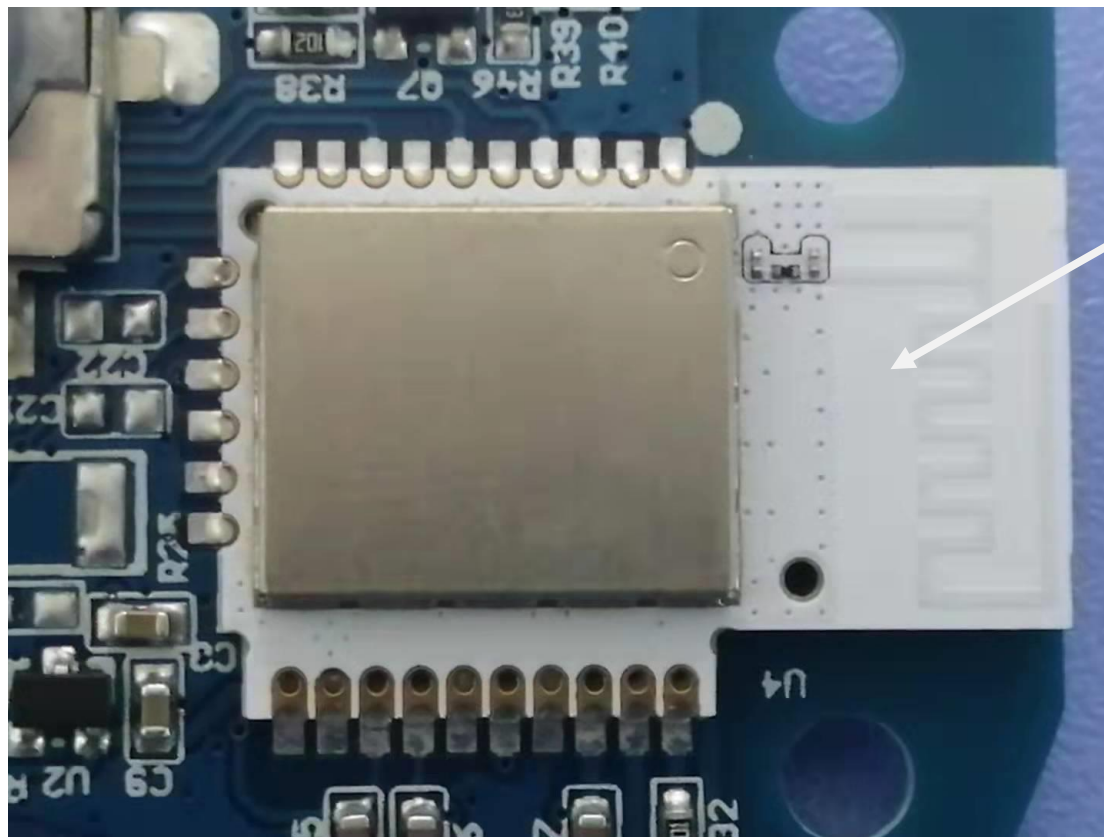

FCC ID: 2AY37-IPBM82

Antenna