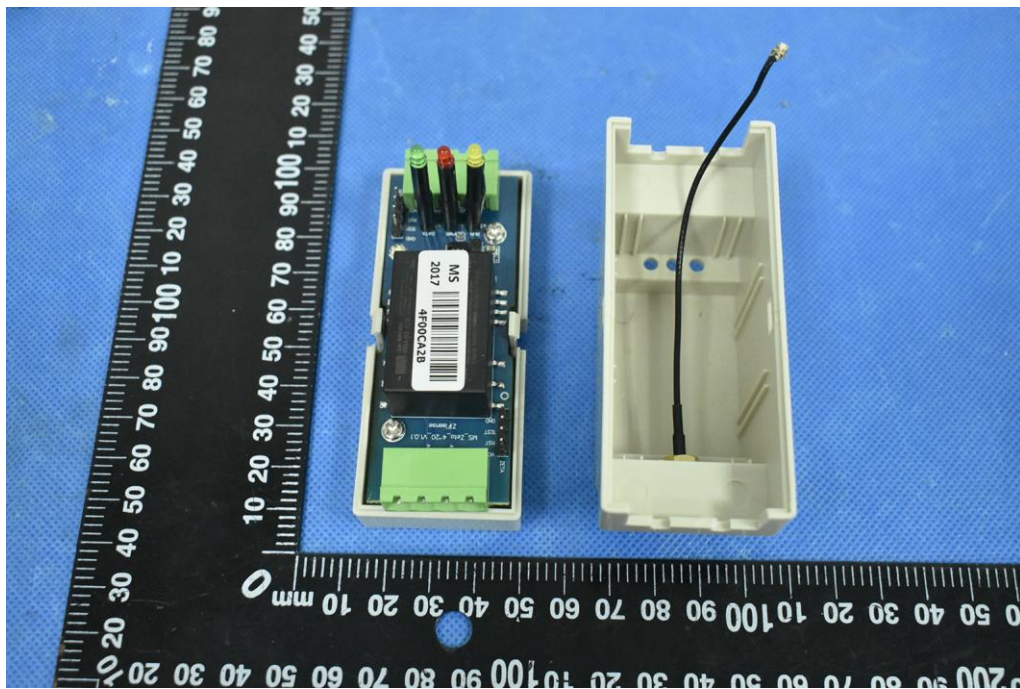

Model: D4ACZT92

RF chip