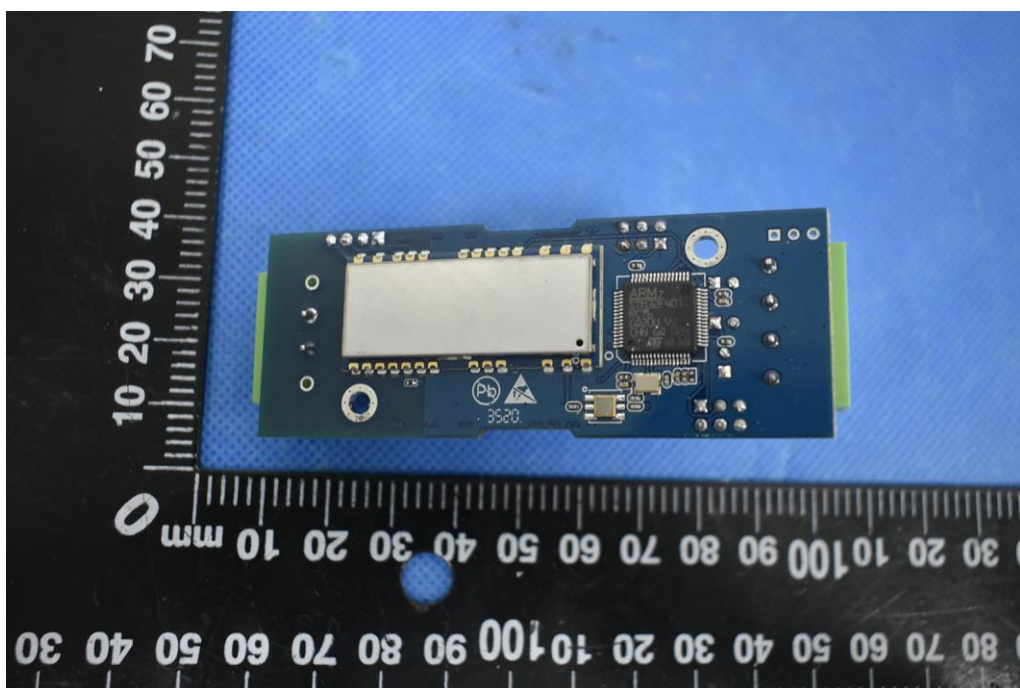

Model: D485ZT92

RF chip