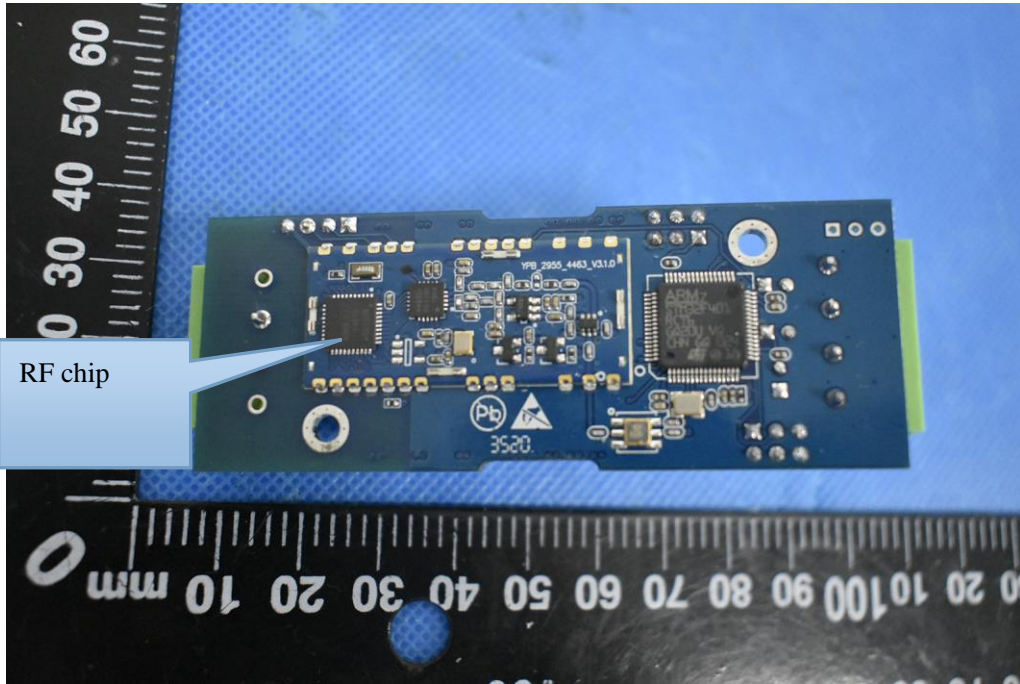

Model: D485ZT92

RF chip