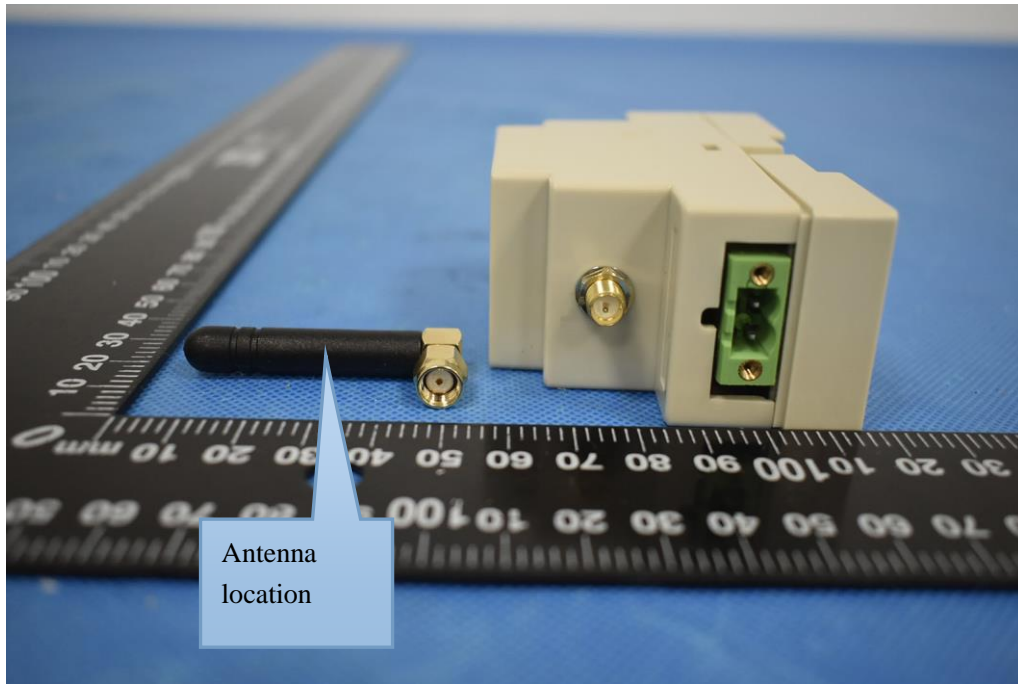

Model: D485ZT92

RF chip