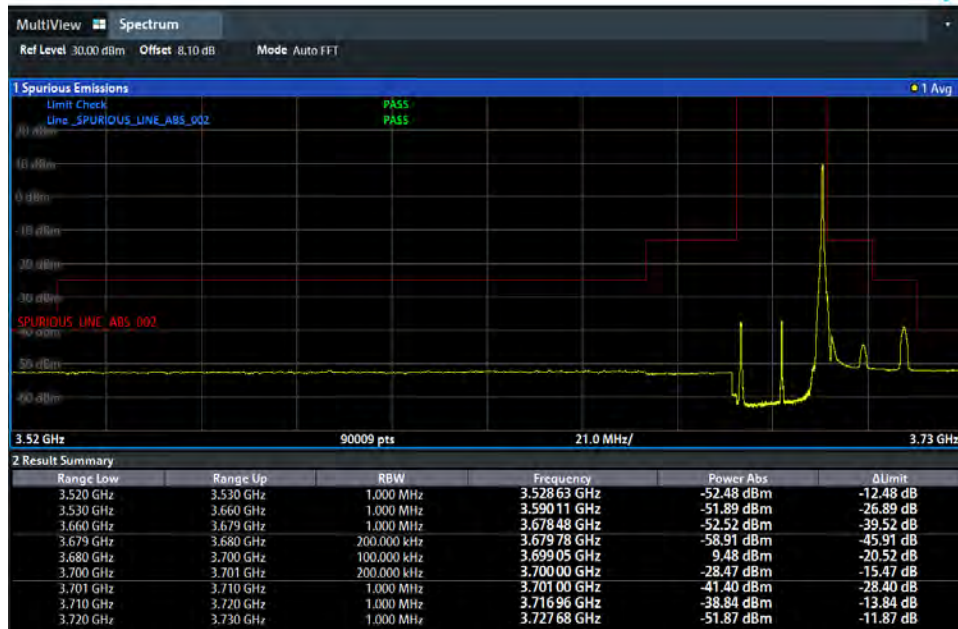

N48-10MHz LOW 1RB0 QPSK

N48-10MHz LOW 24RB0 BPSK

N48-10MHz LOW 24RB0 QPSK

N48-20MHz HIGH 1RB50 BPSK

N48-20MHz HIGH 1RB50 QPSK

N48-20MHz HIGH 50RB0 BPSK

N48-20MHz HIGH 50RB0 QPSK

N48-20MHz LOW 1RB0 BPSK

N48-20MHz LOW 1RB0 QPSK

N48-20MHz LOW 50RB0 BPSK

N48-20MHz LOW 50RB0 QPSK

N48-40MHz HIGH 1RB105 BPSK

N48-40MHz HIGH 1RB105 QPSK

N48-40MHz HIGH 100RB0 BPSK

N48-40MHz HIGH 100RB0 QPSK

N48-40MHz LOW 1RB0 BPSK