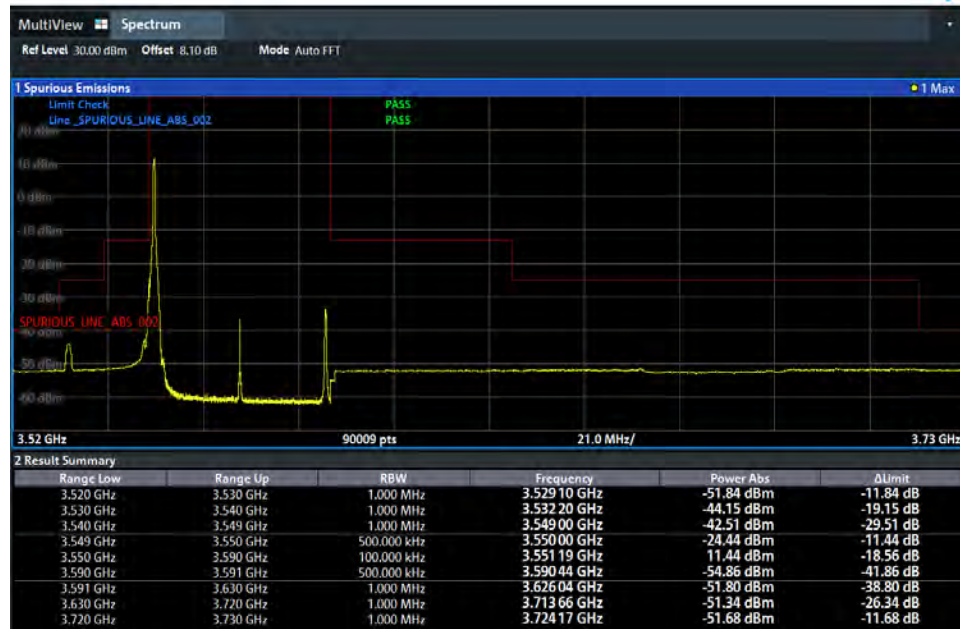

N48-10MHz LOW 1RB0 QPSK

N48-10MHz LOW 24RB0 BPSK

N48-10MHz LOW 24RB0 QPSK

N48-20MHz HIGH 1RB50 BPSK

N48-20MHz HIGH 1RB50 QPSK

N48-20MHz HIGH 50RB0 BPSK

N48-20MHz HIGH 50RB0 QPSK

N48-20MHz LOW 1RB0 BPSK

N48-20MHz LOW 1RB0 QPSK

N48-20MHz LOW 50RB0 BPSK

N48-20MHz LOW 50RB0 QPSK

N48-40MHz HIGH 1RB105 BPSK

N48-40MHz HIGH 1RB105 QPSK

N48-40MHz HIGH 100RB0 BPSK

N48-40MHz HIGH 100RB0 QPSK

N48-40MHz LOW 1RB0 BPSK

N48-40MHz LOW 1RB0 QPSK

N48-40MHz LOW 100RB0 BPSK

N48-40MHz LOW 100RB0 QPSK

Conducted Spurious Emission

N48-10MHz HIGH 1RB0 BPSK

N48-10MHz HIGH 1RB0 QPSK

N48-10MHz LOW 1RB0 BPSK

N48-10MHz LOW 1RB0 QPSK