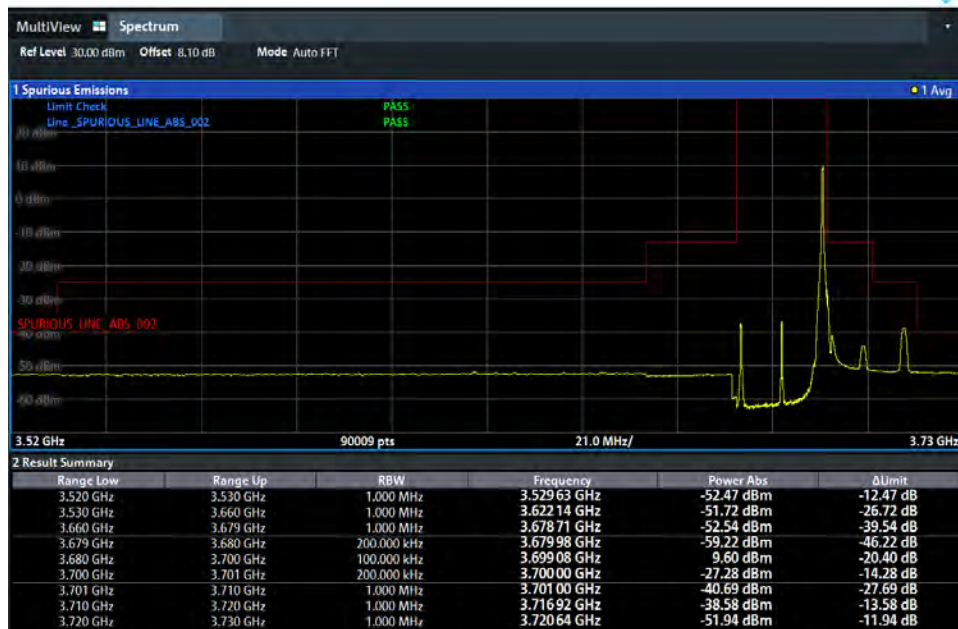

N48-10MHz LOW 1RB0 QPSK

N48-10MHz LOW 24RB0 BPSK

N48-10MHz LOW 24RB0 QPSK

N48-20MHz HIGH 1RB50 BPSK

N48-20MHz HIGH 1RB50 QPSK

N48-20MHz HIGH 50RB0 BPSK

N48-20MHz HIGH 50RB0 QPSK

N48-20MHz LOW 1RB0 BPSK

N48-20MHz LOW 1RB0 QPSK

N48-20MHz LOW 50RB0 BPSK

N48-20MHz LOW 50RB0 QPSK

N48-40MHz HIGH 1RB105 BPSK

N48-40MHz HIGH 1RB105 QPSK

N48-40MHz HIGH 100RB0 BPSK

N48-40MHz HIGH 100RB0 QPSK

N48-40MHz LOW 1RB0 BPSK