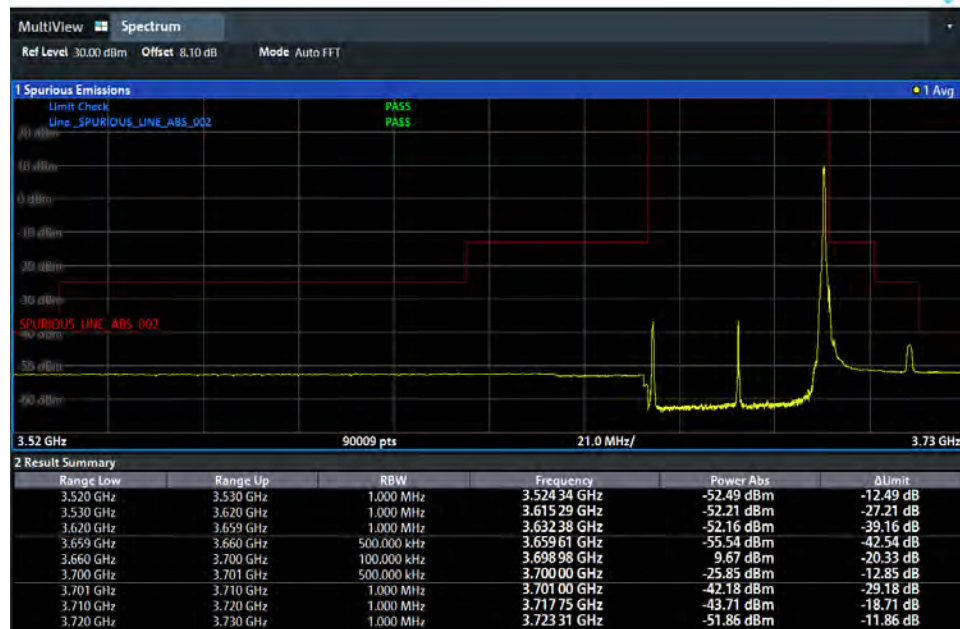

N48-10MHz LOW 1RB0 QPSK

N48-10MHz LOW 24RB0 BPSK

N48-10MHz LOW 24RB0 QPSK

N48-20MHz HIGH 1RB50 BPSK

N48-20MHz HIGH 1RB50 QPSK

N48-20MHz HIGH 50RB0 BPSK

N48-20MHz HIGH 50RB0 QPSK

N48-20MHz LOW 1RB0 BPSK

N48-20MHz LOW 1RB0 QPSK

N48-20MHz LOW 50RB0 BPSK

N48-20MHz LOW 50RB0 QPSK

N48-40MHz HIGH 1RB105 BPSK

N48-40MHz HIGH 1RB105 QPSK

N48-40MHz HIGH 100RB0 BPSK

N48-40MHz HIGH 100RB0 QPSK

N48-40MHz LOW 1RB0 BPSK

N48-40MHz LOW 1RB0 QPSK

N48-40MHz LOW 100RB0 BPSK

N48-40MHz LOW 100RB0 QPSK

Conducted Spurious Emission

N48-10MHz HIGH 1RB0 BPSK

N48-10MHz HIGH 1RB0 QPSK

N48-10MHz LOW 1RB0 BPSK

N48-10MHz LOW 1RB0 QPSK