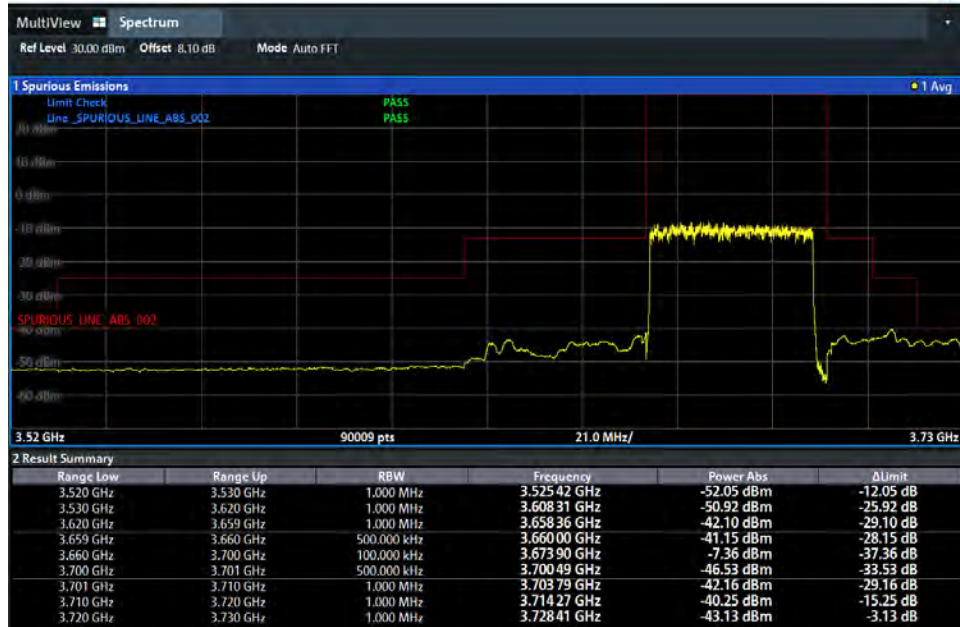

N48-10MHz LOW 1RB0 QPSK

N48-10MHz LOW 24RB0 BPSK

N48-10MHz LOW 24RB0 QPSK

N48-20MHz HIGH 1RB50 BPSK

N48-20MHz HIGH 1RB50 QPSK

N48-20MHz HIGH 50RB0 BPSK

N48-20MHz HIGH 50RB0 QPSK

N48-20MHz LOW 1RB0 BPSK

N48-20MHz LOW 1RB0 QPSK

N48-20MHz LOW 50RB0 BPSK

N48-20MHz LOW 50RB0 QPSK

N48-40MHz HIGH 1RB105 BPSK

N48-40MHz HIGH 1RB105 QPSK

N48-40MHz HIGH 100RB0 BPSK

N48-40MHz HIGH 100RB0 QPSK

N48-40MHz LOW 1RB0 BPSK

N48-40MHz LOW 1RB0 QPSK

N48-40MHz LOW 100RB0 BPSK

N48-40MHz LOW 100RB0 QPSK

Conducted Spurious Emission

N48-10MHz HIGH 1RB0 BPSK

N48-10MHz HIGH 1RB0 QPSK

N48-10MHz LOW 1RB0 BPSK

N48-10MHz LOW 1RB0 QPSK