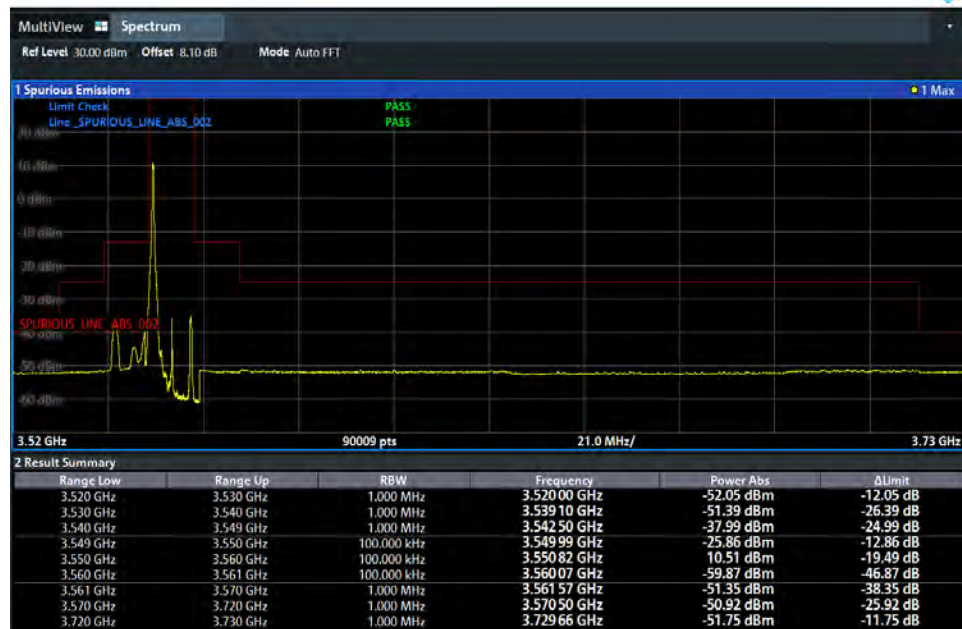

N48-40MHz MID 106RB0 16QAM CP-OFDM

N48-40MHz MID 106RB0 QPSK CP-OFDM

Conducted Band Edge

N48-10MHz HIGH 1RB23 BPSK

N48-10MHz HIGH 1RB23 QPSK

N48-10MHz HIGH 24RB0 BPSK

N48-10MHz HIGH 24RB0 QPSK

N48-10MHz LOW 1RB0 BPSK

N48-10MHz LOW 1RB0 QPSK

N48-10MHz LOW 24RB0 BPSK

N48-10MHz LOW 24RB0 QPSK

N48-20MHz HIGH 1RB50 BPSK

N48-20MHz HIGH 1RB50 QPSK

N48-20MHz HIGH 50RB0 BPSK

N48-20MHz HIGH 50RB0 QPSK

N48-20MHz LOW 1RB0 BPSK

N48-20MHz LOW 1RB0 QPSK

N48-20MHz LOW 50RB0 BPSK

N48-20MHz LOW 50RB0 QPSK

N48-40MHz HIGH 1RB105 BPSK

N48-40MHz HIGH 1RB105 QPSK

N48-40MHz HIGH 100RB0 BPSK

N48-40MHz HIGH 100RB0 QPSK

N48-40MHz LOW 1RB0 BPSK