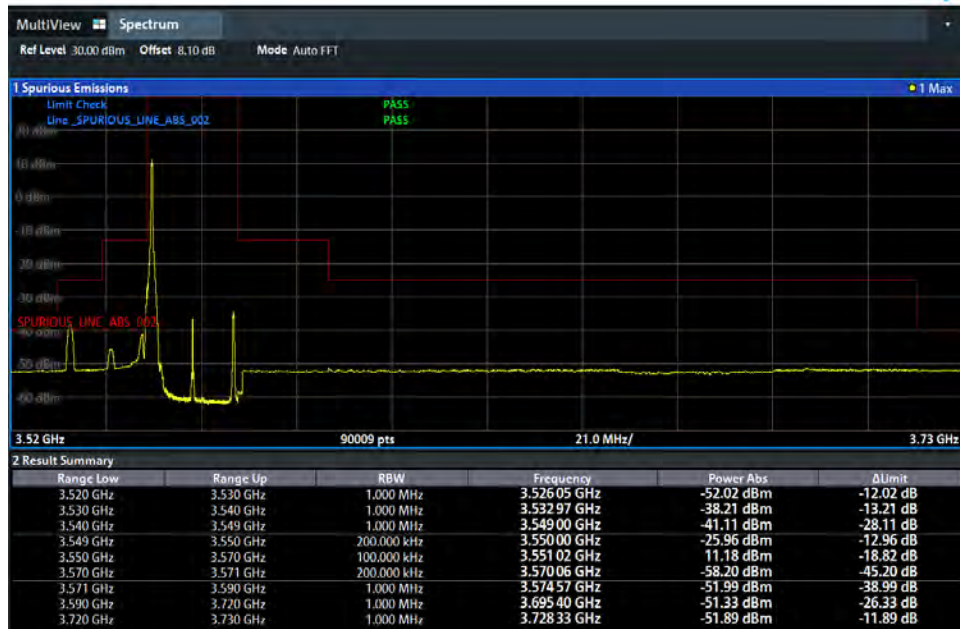

N48-10MHz LOW 1RB0 QPSK

N48-10MHz LOW 24RB0 BPSK

N48-10MHz LOW 24RB0 QPSK

N48-20MHz HIGH 1RB50 BPSK

N48-20MHz HIGH 1RB50 QPSK

N48-20MHz HIGH 50RB0 BPSK

N48-20MHz HIGH 50RB0 QPSK

N48-20MHz LOW 1RB0 BPSK

N48-20MHz LOW 1RB0 QPSK

N48-20MHz LOW 50RB0 BPSK

N48-20MHz LOW 50RB0 QPSK

N48-40MHz HIGH 1RB105 BPSK

N48-40MHz HIGH 1RB105 QPSK

N48-40MHz HIGH 100RB0 BPSK

N48-40MHz HIGH 100RB0 QPSK

N48-40MHz LOW 1RB0 BPSK