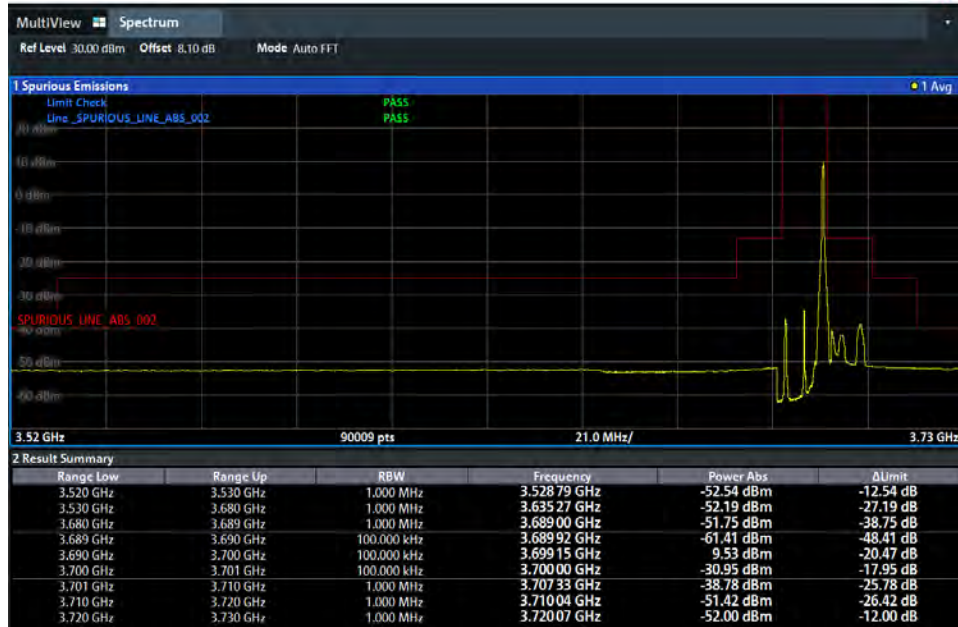

N48-40MHz MID 106RB0 16QAM CP-OFDM

N48-40MHz MID 106RB0 QPSK CP-OFDM

Conducted Band Edge

N48-10MHz HIGH 1RB23 BPSK

N48-10MHz HIGH 1RB23 QPSK

N48-10MHz HIGH 24RB0 BPSK

N48-10MHz HIGH 24RB0 QPSK

N48-10MHz LOW 1RB0 BPSK

N48-10MHz LOW 1RB0 QPSK

N48-10MHz LOW 24RB0 BPSK

N48-10MHz LOW 24RB0 QPSK

N48-20MHz HIGH 1RB50 BPSK

N48-20MHz HIGH 1RB50 QPSK

N48-20MHz HIGH 50RB0 BPSK

N48-20MHz HIGH 50RB0 QPSK

N48-20MHz LOW 1RB0 BPSK

N48-20MHz LOW 1RB0 QPSK

N48-20MHz LOW 50RB0 BPSK

N48-20MHz LOW 50RB0 QPSK

N48-40MHz HIGH 1RB105 BPSK

N48-40MHz HIGH 1RB105 QPSK

N48-40MHz HIGH 100RB0 BPSK

N48-40MHz HIGH 100RB0 QPSK

N48-40MHz LOW 1RB0 BPSK