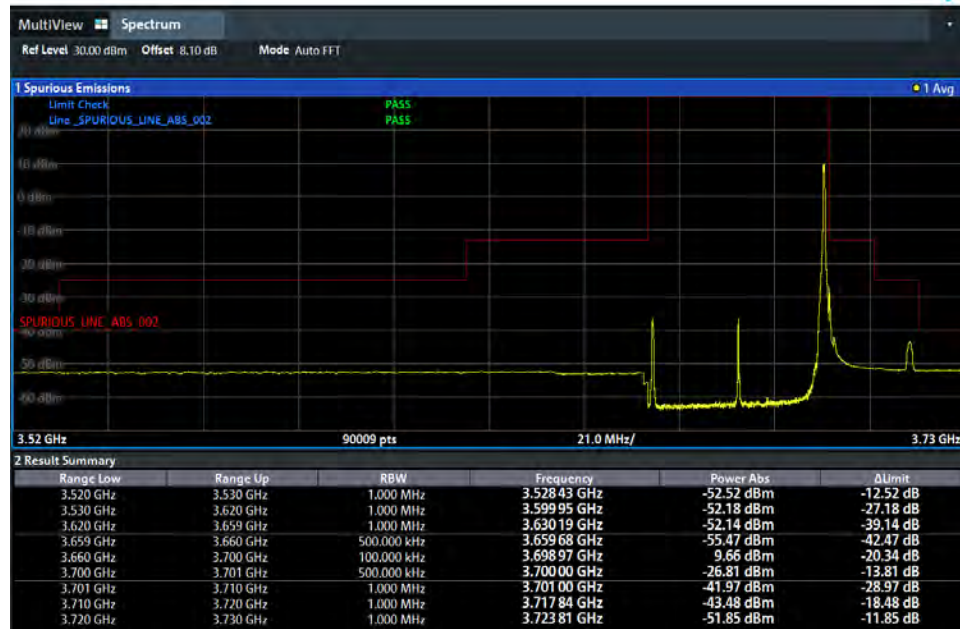

N48-10MHz LOW 1RB0 QPSK

N48-10MHz LOW 24RB0 BPSK

N48-10MHz LOW 24RB0 QPSK

N48-20MHz HIGH 1RB50 BPSK

N48-20MHz HIGH 1RB50 QPSK

N48-20MHz HIGH 50RB0 BPSK

N48-20MHz HIGH 50RB0 QPSK

N48-20MHz LOW 1RB0 BPSK

N48-20MHz LOW 1RB0 QPSK

N48-20MHz LOW 50RB0 BPSK

N48-20MHz LOW 50RB0 QPSK

N48-40MHz HIGH 1RB105 BPSK

N48-40MHz HIGH 1RB105 QPSK

N48-40MHz HIGH 100RB0 BPSK

N48-40MHz HIGH 100RB0 QPSK

N48-40MHz LOW 1RB0 BPSK

N48-40MHz LOW 1RB0 QPSK

N48-40MHz LOW 100RB0 BPSK

N48-40MHz LOW 100RB0 QPSK

Conducted Spurious Emission

N48-10MHz HIGH 1RB0 BPSK

N48-10MHz HIGH 1RB0 QPSK

N48-10MHz LOW 1RB0 BPSK

N48-10MHz LOW 1RB0 QPSK