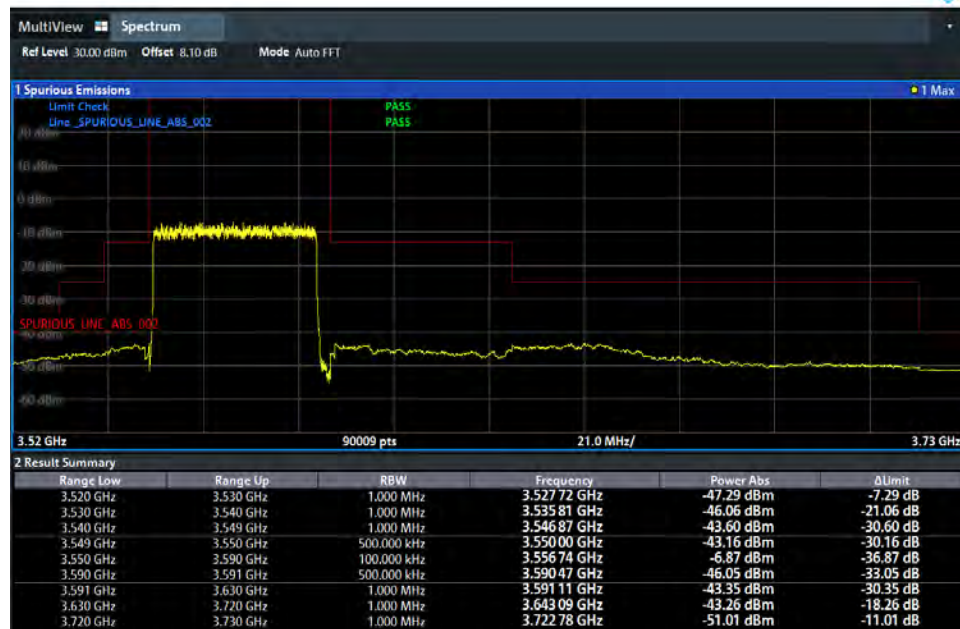

N48-10MHz LOW 1RB0 QPSK

N48-10MHz LOW 24RB0 BPSK

N48-10MHz LOW 24RB0 QPSK

N48-20MHz HIGH 1RB50 BPSK

N48-20MHz HIGH 1RB50 QPSK

N48-20MHz HIGH 50RB0 BPSK

N48-20MHz HIGH 50RB0 QPSK

N48-20MHz LOW 1RB0 BPSK

N48-20MHz LOW 1RB0 QPSK

N48-20MHz LOW 50RB0 BPSK

N48-20MHz LOW 50RB0 QPSK

N48-40MHz HIGH 1RB105 BPSK

N48-40MHz HIGH 1RB105 QPSK

N48-40MHz HIGH 100RB0 BPSK

N48-40MHz HIGH 100RB0 QPSK

N48-40MHz LOW 1RB0 BPSK

N48-40MHz LOW 1RB0 QPSK

N48-40MHz LOW 100RB0 BPSK

N48-40MHz LOW 100RB0 QPSK

Conducted Spurious Emission

N48-10MHz HIGH 1RB0 BPSK

N48-10MHz HIGH 1RB0 QPSK

N48-10MHz LOW 1RB0 BPSK

N48-10MHz LOW 1RB0 QPSK