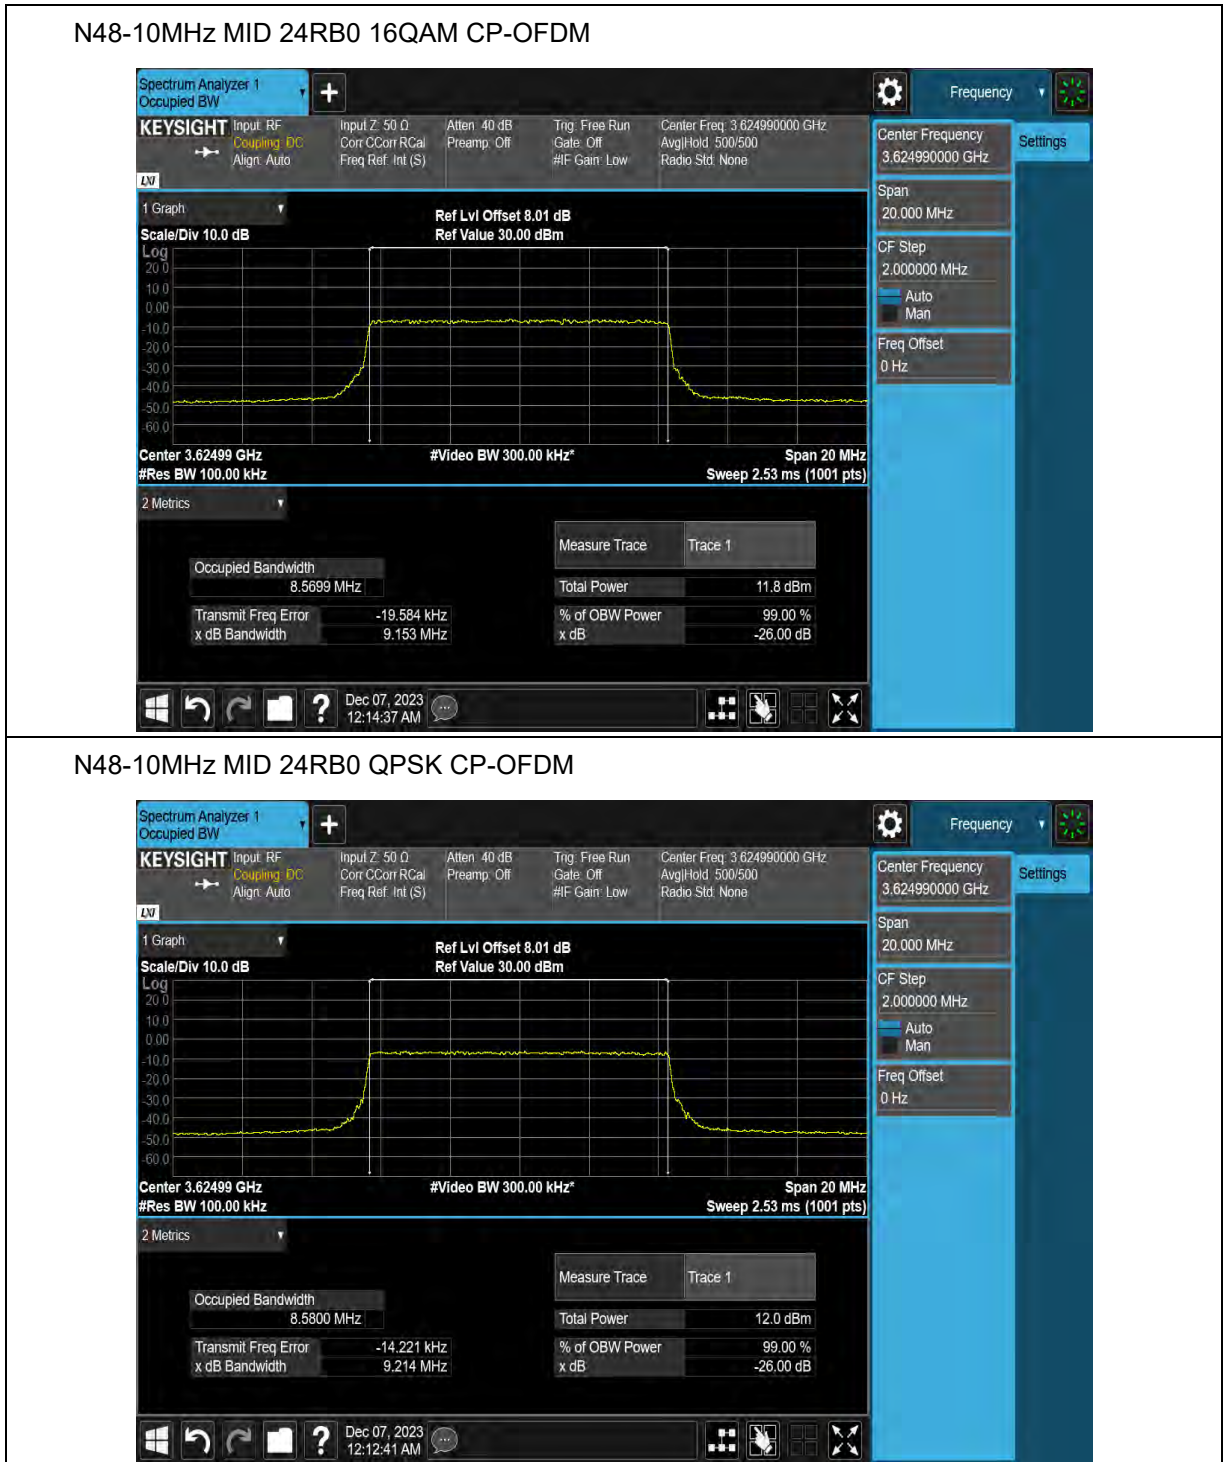

Appendix B. Test Results_Band n48_UL MIMO

26dB and 99% Bandwidth

N48-10MHz MID 24RB0 QPSK DFT-S-OFDM

N48-20MHz MID 50RB0 QPSK DFT-S-OFDM

N48-20MHz MID 51RB0 16QAM CP-OFDM

N48-20MHz MID 51RB0 QPSK CP-OFDM

N48-40MHz MID 100RB0 QPSK DFT-S-OFDM