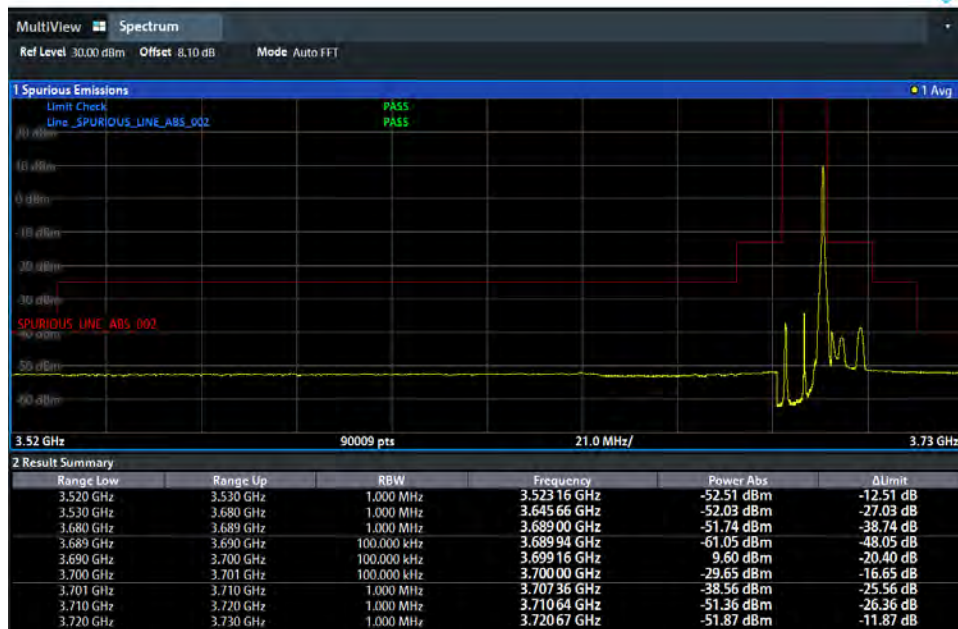

N48-40MHz MID 106RB0 16QAM CP-OFDM

N48-40MHz MID 106RB0 QPSK CP-OFDM

Conducted Band Edge

N48-10MHz HIGH 1RB23 BPSK

N48-10MHz HIGH 1RB23 QPSK

N48-10MHz HIGH 24RB0 BPSK

N48-10MHz HIGH 24RB0 QPSK

N48-10MHz LOW 1RB0 BPSK

N48-10MHz LOW 1RB0 QPSK

N48-10MHz LOW 24RB0 BPSK

N48-10MHz LOW 24RB0 QPSK

N48-20MHz HIGH 1RB50 BPSK

N48-20MHz HIGH 1RB50 QPSK

N48-20MHz HIGH 50RB0 BPSK

N48-20MHz HIGH 50RB0 QPSK

N48-20MHz LOW 1RB0 BPSK

N48-20MHz LOW 1RB0 QPSK

N48-20MHz LOW 50RB0 BPSK

N48-20MHz LOW 50RB0 QPSK

N48-40MHz HIGH 1RB105 BPSK

N48-40MHz HIGH 1RB105 QPSK

N48-40MHz HIGH 100RB0 BPSK

N48-40MHz HIGH 100RB0 QPSK

N48-40MHz LOW 1RB0 BPSK