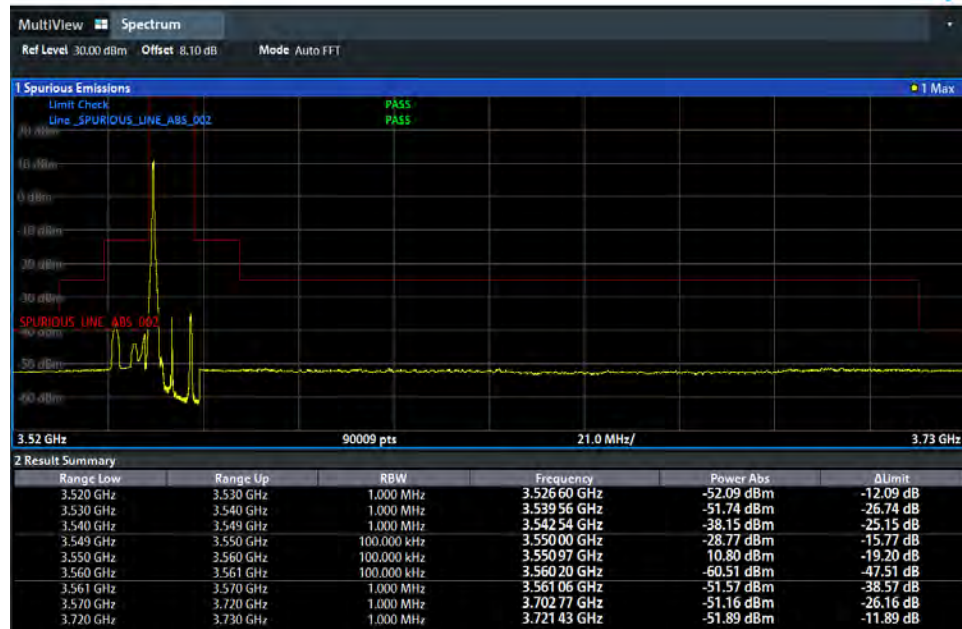

N48-40MHz MID 106RB0 16QAM CP-OFDM

N48-40MHz MID 106RB0 QPSK CP-OFDM

Conducted Band Edge

N48-10MHz HIGH 1RB23 BPSK

N48-10MHz HIGH 1RB23 QPSK

N48-10MHz HIGH 24RB0 BPSK

N48-10MHz HIGH 24RB0 QPSK

N48-10MHz LOW 1RB0 BPSK

N48-10MHz LOW 1RB0 QPSK

N48-10MHz LOW 24RB0 BPSK

N48-10MHz LOW 24RB0 QPSK

N48-20MHz HIGH 1RB50 BPSK

N48-20MHz HIGH 1RB50 QPSK

N48-20MHz HIGH 50RB0 BPSK

N48-20MHz HIGH 50RB0 QPSK

N48-20MHz LOW 1RB0 BPSK

N48-20MHz LOW 1RB0 QPSK

N48-20MHz LOW 50RB0 BPSK

N48-20MHz LOW 50RB0 QPSK

N48-40MHz HIGH 1RB105 BPSK

N48-40MHz HIGH 1RB105 QPSK

N48-40MHz HIGH 100RB0 BPSK

N48-40MHz HIGH 100RB0 QPSK

N48-40MHz LOW 1RB0 BPSK