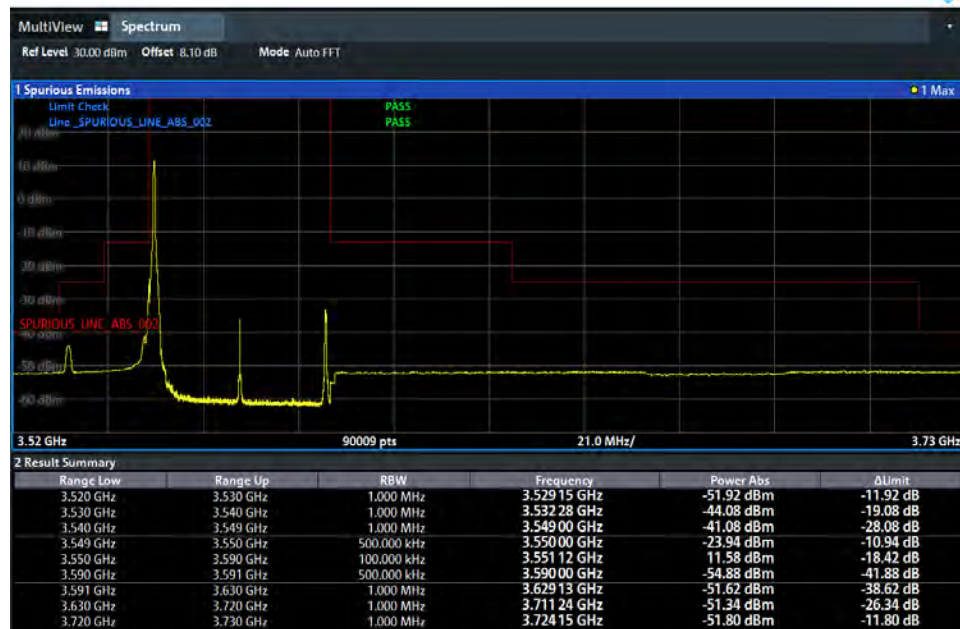

N48-10MHz LOW 1RB0 QPSK

N48-10MHz LOW 24RB0 BPSK

N48-10MHz LOW 24RB0 QPSK

N48-20MHz HIGH 1RB50 BPSK

N48-20MHz HIGH 1RB50 QPSK

N48-20MHz HIGH 50RB0 BPSK

N48-20MHz HIGH 50RB0 QPSK

N48-20MHz LOW 1RB0 BPSK

N48-20MHz LOW 1RB0 QPSK

N48-20MHz LOW 50RB0 BPSK

N48-20MHz LOW 50RB0 QPSK

N48-40MHz HIGH 1RB105 BPSK

N48-40MHz HIGH 1RB105 QPSK

N48-40MHz HIGH 100RB0 BPSK

N48-40MHz HIGH 100RB0 QPSK

N48-40MHz LOW 1RB0 BPSK

N48-40MHz LOW 1RB0 QPSK

N48-40MHz LOW 100RB0 BPSK

N48-40MHz LOW 100RB0 QPSK

Conducted Spurious Emission

N48-10MHz HIGH 1RB0 BPSK

N48-10MHz HIGH 1RB0 QPSK

N48-10MHz LOW 1RB0 BPSK

N48-10MHz LOW 1RB0 QPSK