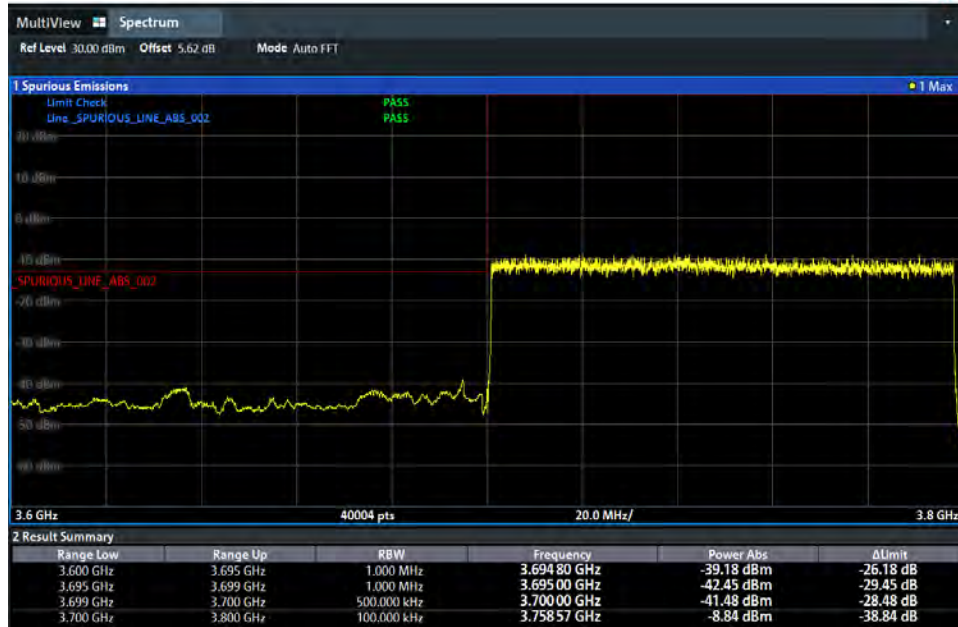

N77-60MHz LOW 1RB0 QPSK

N77-60MHz LOW 162RB0 BPSK

N77-60MHz LOW 162RB0 QPSK

N77-100MHz HIGH 1RB272 BPSK

N77-100MHz HIGH 1RB272 QPSK

N77-100MHz HIGH 270RB0 BPSK

N77-100MHz HIGH 270RB0 QPSK

N77-100MHz LOW 1RB0 BPSK

N77-100MHz LOW 1RB0 QPSK

N77-100MHz LOW 270RB0 BPSK

N77-100MHz LOW 270RB0 QPSK

Conducted Spurious Emission

N77-20MHz HIGH 1RB0 BPSK

N77-20MHz HIGH 1RB0 QPSK

N77-20MHz LOW 1RB0 BPSK

N77-20MHz LOW 1RB0 QPSK