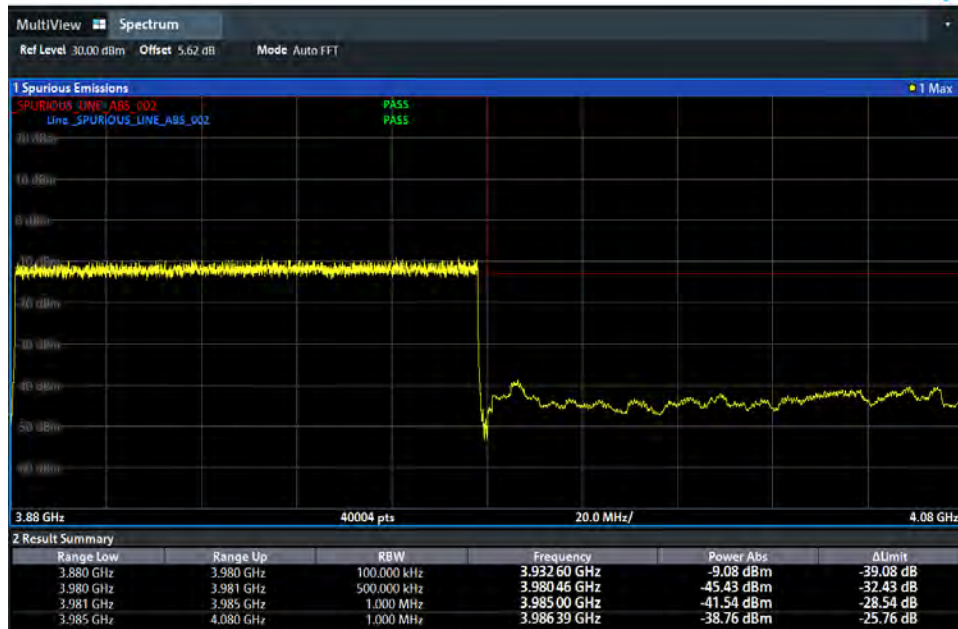

N77-60MHz LOW 1RB0 QPSK

N77-60MHz LOW 162RB0 BPSK

N77-60MHz LOW 162RB0 QPSK

N77-100MHz HIGH 1RB272 BPSK

N77-100MHz HIGH 1RB272 QPSK

N77-100MHz HIGH 270RB0 BPSK

N77-100MHz HIGH 270RB0 QPSK

N77-100MHz LOW 1RB0 BPSK

N77-100MHz LOW 1RB0 QPSK

N77-100MHz LOW 270RB0 BPSK

N77-100MHz LOW 270RB0 QPSK

Conducted Spurious Emission

N77-20MHz HIGH 1RB0 BPSK

N77-20MHz HIGH 1RB0 QPSK

N77-20MHz LOW 1RB0 BPSK

N77-20MHz LOW 1RB0 QPSK