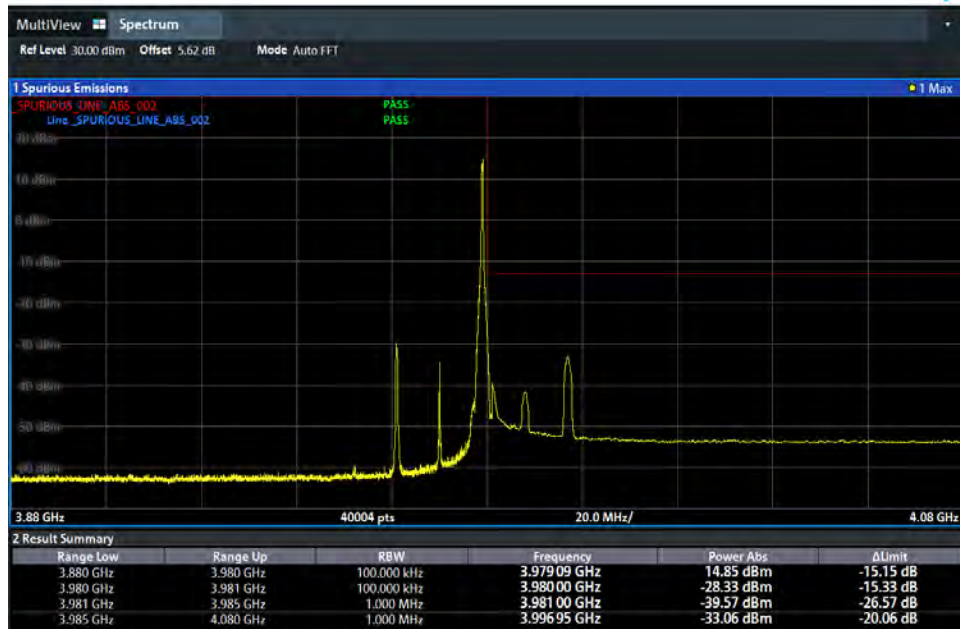

N77-100MHz MID 273RB0 16QAM CP-OFDM

N77-100MHz MID 273RB0 QPSK CP-OFDM

Conducted Band Edge

N77-20MHz HIGH 1RB50 BPSK

N77-20MHz HIGH 1RB50 QPSK

N77-20MHz HIGH 50RB0 BPSK

N77-20MHz HIGH 50RB0 QPSK

N77-20MHz LOW 1RB0 BPSK

N77-20MHz LOW 1RB0 QPSK

N77-20MHz LOW 50RB0 BPSK

N77-20MHz LOW 50RB0 QPSK

N77-60MHz HIGH 1RB161 BPSK

N77-60MHz HIGH 1RB161 QPSK

N77-60MHz HIGH 162RB0 BPSK

N77-60MHz HIGH 162RB0 QPSK

N77-60MHz LOW 1RB0 BPSK