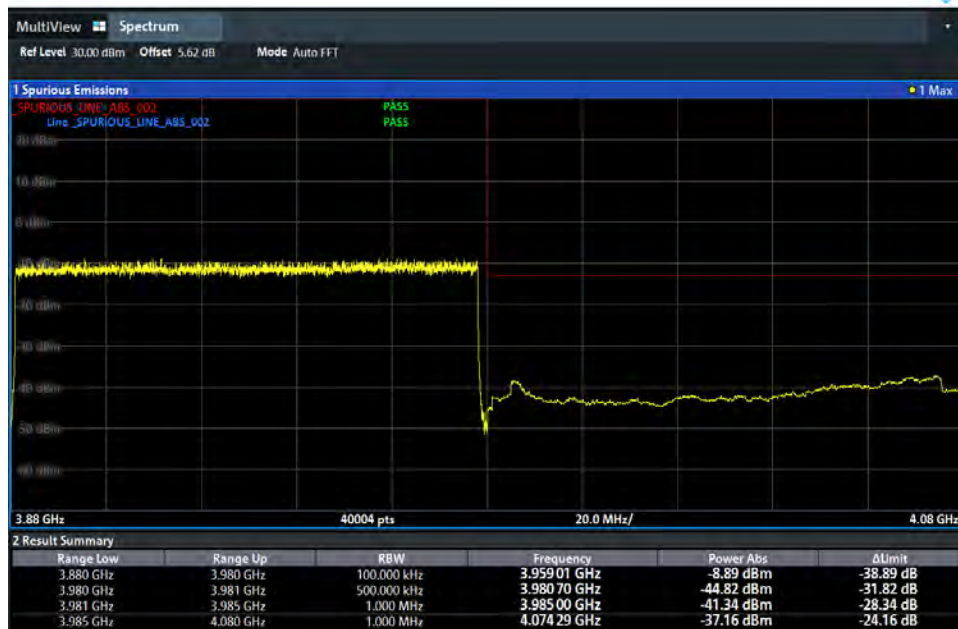

N77-20MHz LOW 1RB0 QPSK

N77-20MHz LOW 50RB0 BPSK

N77-20MHz LOW 50RB0 QPSK

N77-60MHz HIGH 1RB161 BPSK

N77-60MHz HIGH 1RB161 QPSK

N77-60MHz HIGH 162RB0 BPSK

N77-60MHz HIGH 162RB0 QPSK

N77-60MHz LOW 1RB0 BPSK

N77-60MHz LOW 1RB0 QPSK

N77-60MHz LOW 162RB0 BPSK

N77-60MHz LOW 162RB0 QPSK

N77-100MHz HIGH 1RB272 BPSK

N77-100MHz HIGH 1RB272 QPSK

N77-100MHz HIGH 270RB0 BPSK

N77-100MHz HIGH 270RB0 QPSK

N77-100MHz LOW 1RB0 BPSK

N77-100MHz LOW 1RB0 QPSK

N77-100MHz LOW 270RB0 BPSK

N77-100MHz LOW 270RB0 QPSK

Conducted Spurious Emission

N77-20MHz HIGH 1RB0 BPSK

N77-20MHz HIGH 1RB0 QPSK

N77-20MHz LOW 1RB0 BPSK

N77-20MHz LOW 1RB0 QPSK