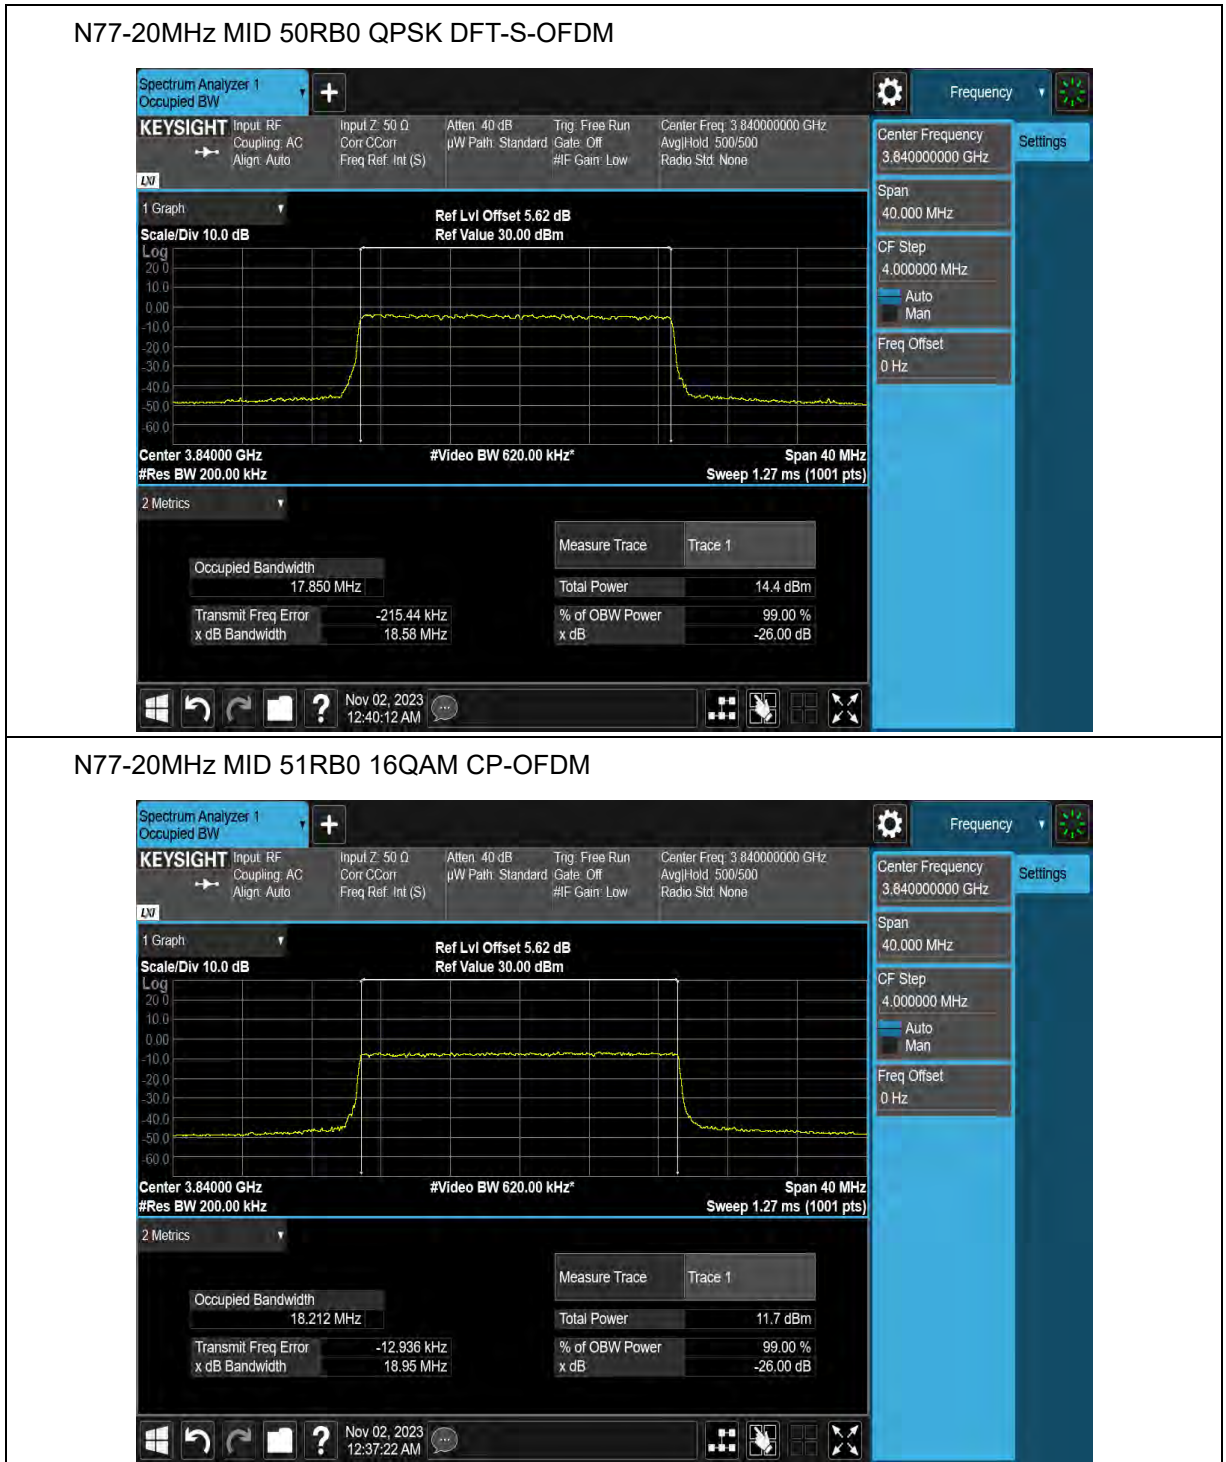

Appendix B. Test Results_Band n77

26dB and 99% Bandwidth

N77-20MHz MID 51RB0 QPSK CP-OFDM

N77-30MHz MID 75RB0 QPSK DFT-S-OFDM

N77-30MHz MID 78RB0 16QAM CP-OFDM

N77-30MHz MID 78RB0 QPSK CP-OFDM

N77-40MHz MID 100RB0 QPSK DFT-S-OFDM