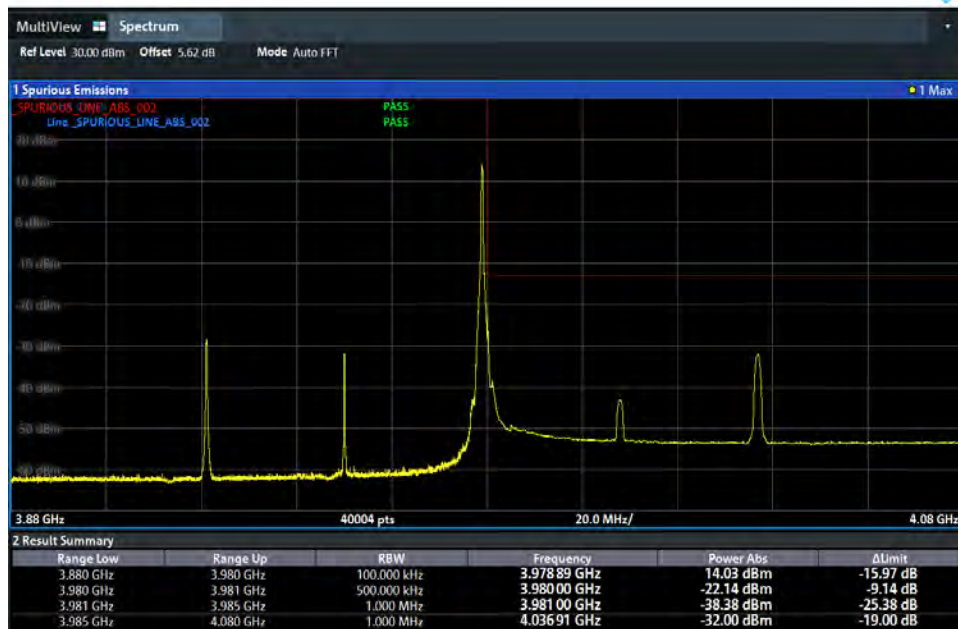

N77-20MHz LOW 1RB0 QPSK

N77-20MHz LOW 50RB0 BPSK

N77-20MHz LOW 50RB0 QPSK

N77-60MHz HIGH 1RB161 BPSK

N77-60MHz HIGH 1RB161 QPSK

N77-60MHz HIGH 162RB0 BPSK

N77-60MHz HIGH 162RB0 QPSK

N77-60MHz LOW 1RB0 BPSK

N77-60MHz LOW 1RB0 QPSK

N77-60MHz LOW 162RB0 BPSK

N77-60MHz LOW 162RB0 QPSK

N77-100MHz HIGH 1RB272 BPSK

N77-100MHz HIGH 1RB272 QPSK

N77-100MHz HIGH 270RB0 BPSK

N77-100MHz HIGH 270RB0 QPSK

N77-100MHz LOW 1RB0 BPSK