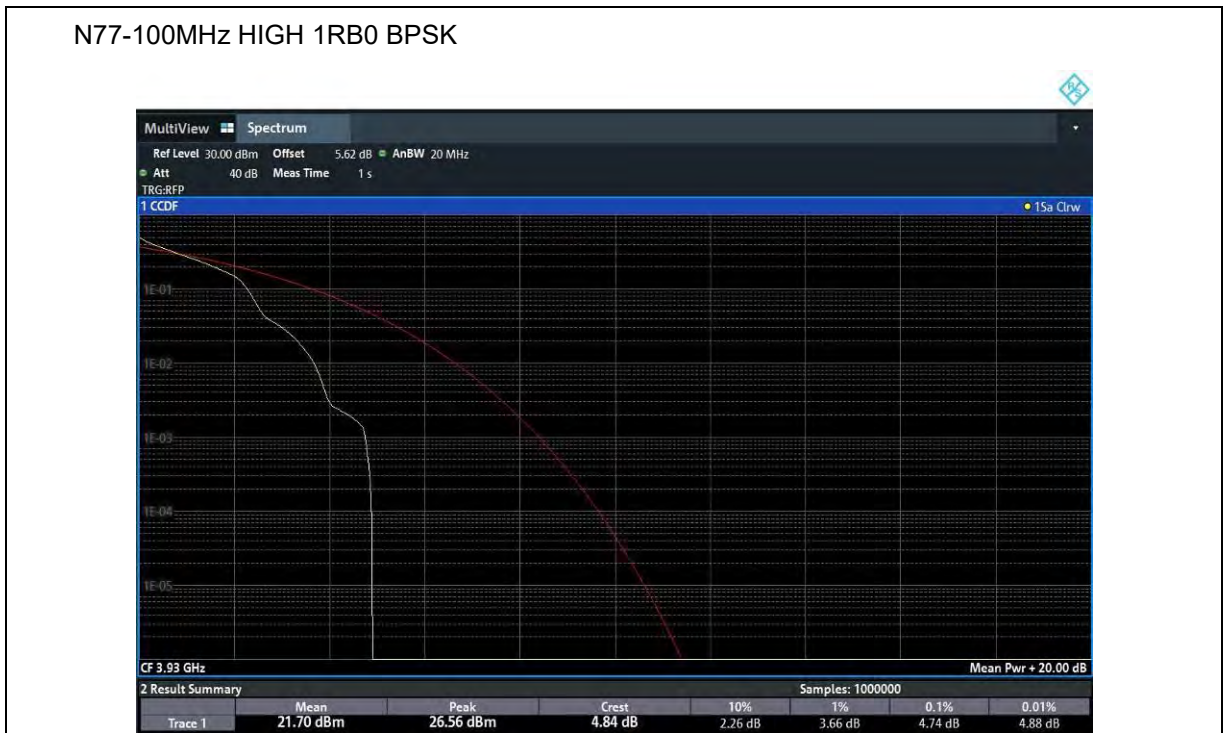

N77-100MHz HIGH 1RB0 BPSK

N77-100MHz HIGH 1RB0 QPSK

N77-100MHz LOW 1RB0 BPSK

N77-100MHz LOW 1RB0 QPSK

N77-100MHz MID 1RB0 BPSK

N77-100MHz MID 1RB0 QPSK

Peak-to-Average Ratio

N77-100MHz HIGH 270RB0 BPSK