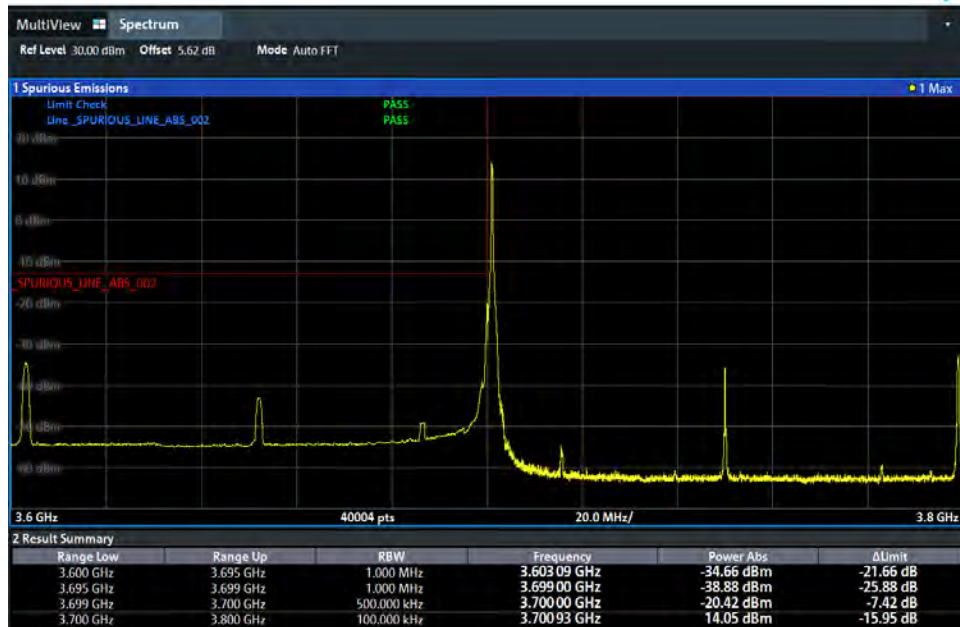

N77-60MHz LOW 1RB0 QPSK

N77-60MHz LOW 162RB0 BPSK

N77-60MHz LOW 162RB0 QPSK

N77-100MHz HIGH 1RB272 BPSK

N77-100MHz HIGH 1RB272 QPSK

N77-100MHz HIGH 270RB0 BPSK

N77-100MHz HIGH 270RB0 QPSK

N77-100MHz LOW 1RB0 BPSK

N77-100MHz LOW 1RB0 QPSK

N77-100MHz LOW 270RB0 BPSK

N77-100MHz LOW 270RB0 QPSK

Conducted Spurious Emission

N77-20MHz HIGH 1RB0 BPSK

N77-20MHz HIGH 1RB0 QPSK

N77-20MHz LOW 1RB0 BPSK

N77-20MHz LOW 1RB0 QPSK