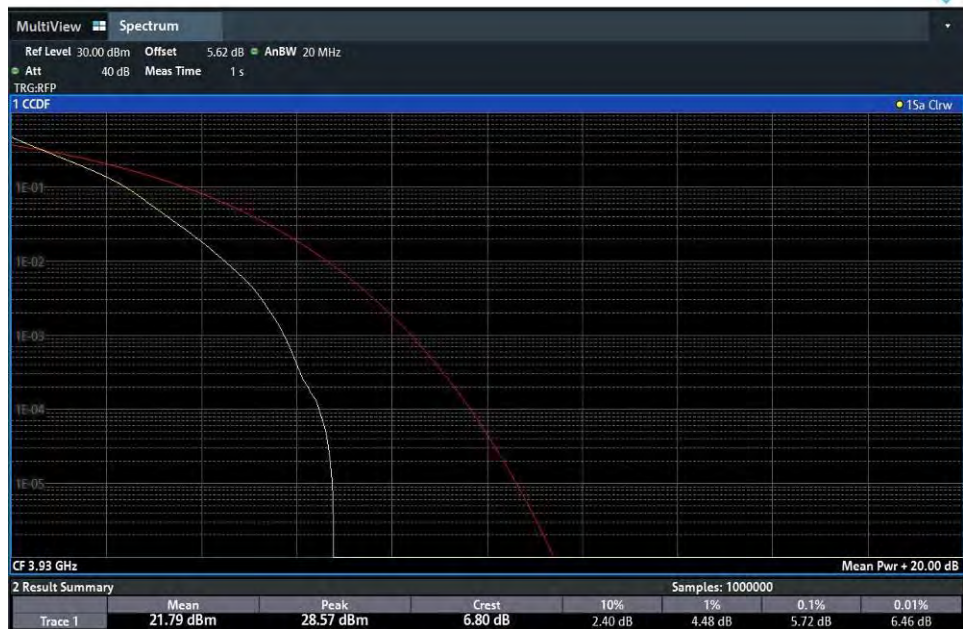

N77-100MHz HIGH 1RB0 BPSK

N77-100MHz HIGH 1RB0 QPSK

N77-100MHz LOW 1RB0 BPSK

N77-100MHz LOW 1RB0 QPSK

N77-100MHz MID 1RB0 BPSK

N77-100MHz MID 1RB0 QPSK

Peak-to-Average Ratio

N77-100MHz HIGH 270RB0 BPSK

N77-100MHz HIGH 270RB0 QPSK

N77-100MHz LOW 1RB0 BPSK.

N77-100MHz LOW 1RB0 QPSK

N77-100MHz LOW 270RB0 BPSK

N77-100MHz LOW 270RB0 QPSK

N77-100MHz MID 1RB0 BPSK

N77-100MHz MID 1RB0 QPSK

N77-100MHz MID 270RB0 BPSK