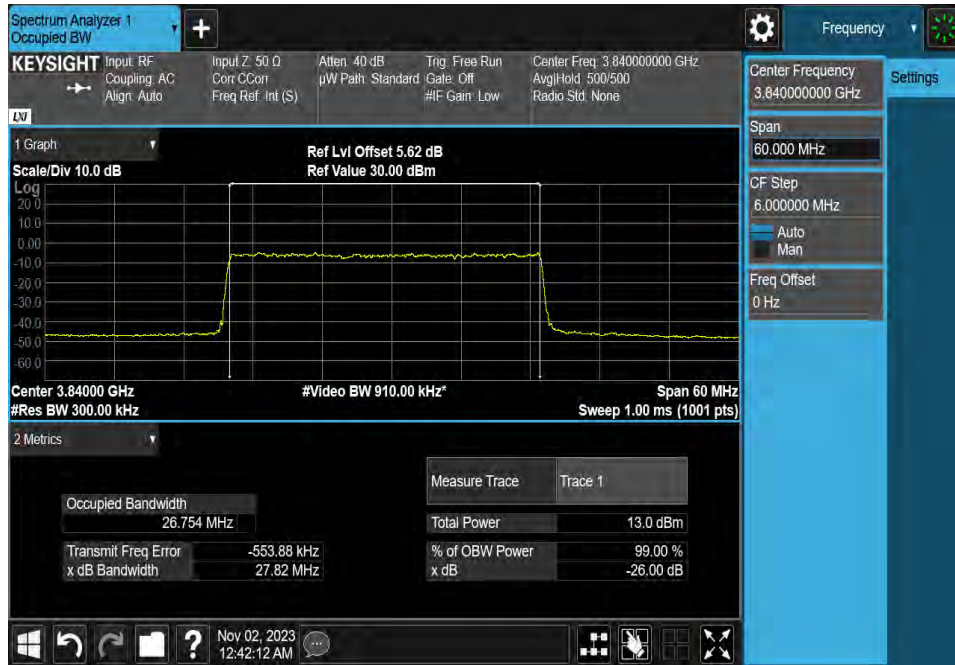

Appendix B. Test Results_Band n77

26dB and 99% Bandwidth

N77-20MHz MID 51RB0 QPSK CP-OFDM

N77-30MHz MID 75RB0 QPSK DFT-S-OFDM

N77-30MHz MID 78RB0 16QAM CP-OFDM

N77-30MHz MID 78RB0 QPSK CP-OFDM

N77-40MHz MID 100RB0 QPSK DFT-S-OFDM