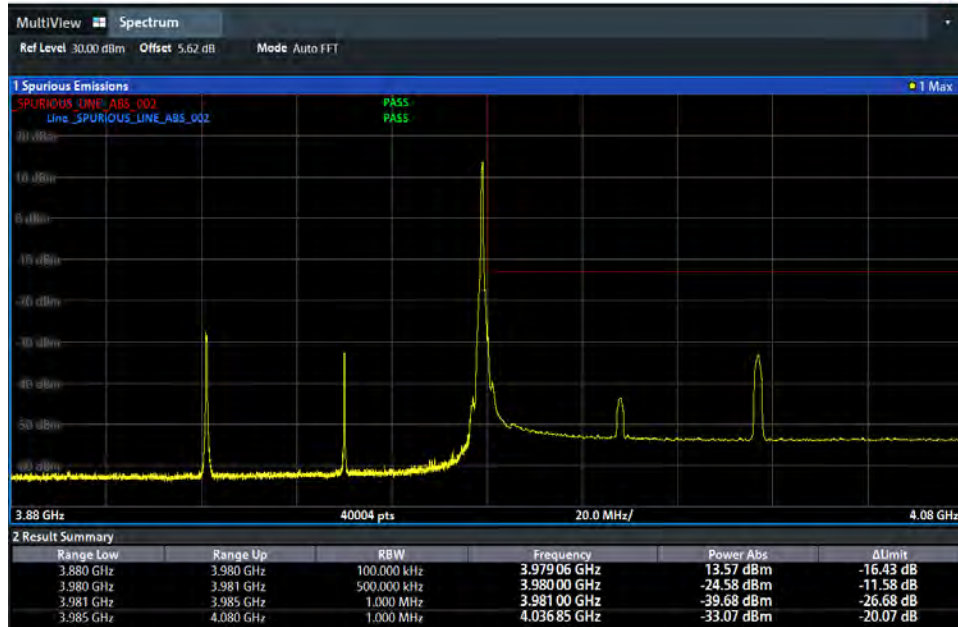

N77-20MHz LOW 1RB0 QPSK

N77-20MHz LOW 50RB0 BPSK

N77-20MHz LOW 50RB0 QPSK

N77-60MHz HIGH 1RB161 BPSK

N77-60MHz HIGH 1RB161 QPSK

N77-60MHz HIGH 162RB0 BPSK

N77-60MHz HIGH 162RB0 QPSK

N77-60MHz LOW 1RB0 BPSK

N77-60MHz LOW 1RB0 QPSK

N77-60MHz LOW 162RB0 BPSK

N77-60MHz LOW 162RB0 QPSK

N77-100MHz HIGH 1RB272 BPSK

N77-100MHz HIGH 1RB272 QPSK

N77-100MHz HIGH 270RB0 BPSK

N77-100MHz HIGH 270RB0 QPSK

N77-100MHz LOW 1RB0 BPSK