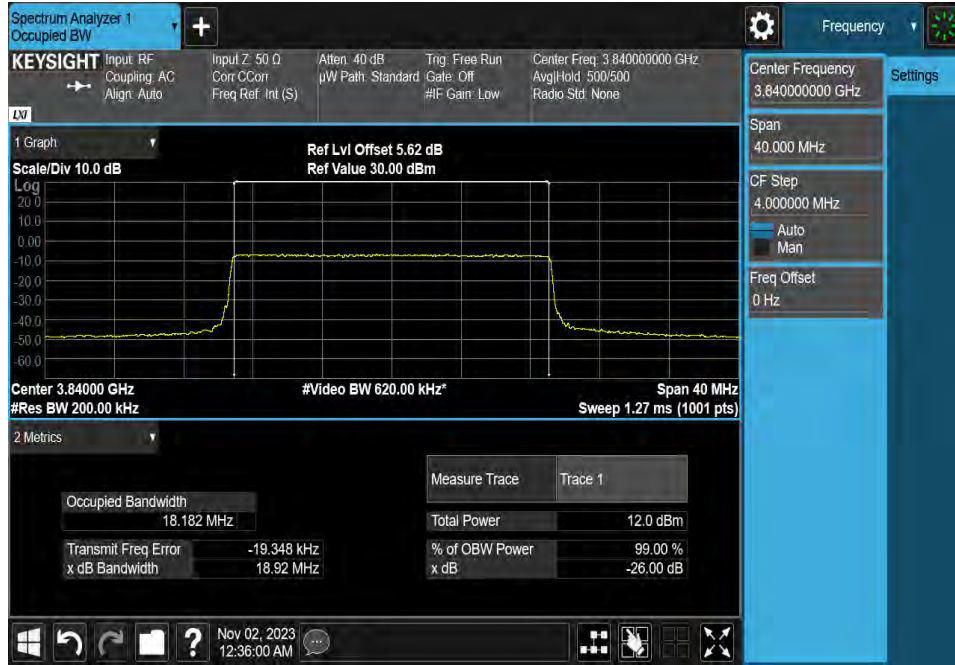

Appendix B. Test Results_Band n77

26dB and 99% Bandwidth

N77-20MHz MID 51RB0 QPSK CP-OFDM

N77-30MHz MID 75RB0 QPSK DFT-S-OFDM

N77-30MHz MID 78RB0 16QAM CP-OFDM

N77-30MHz MID 78RB0 QPSK CP-OFDM

N77-40MHz MID 100RB0 QPSK DFT-S-OFDM