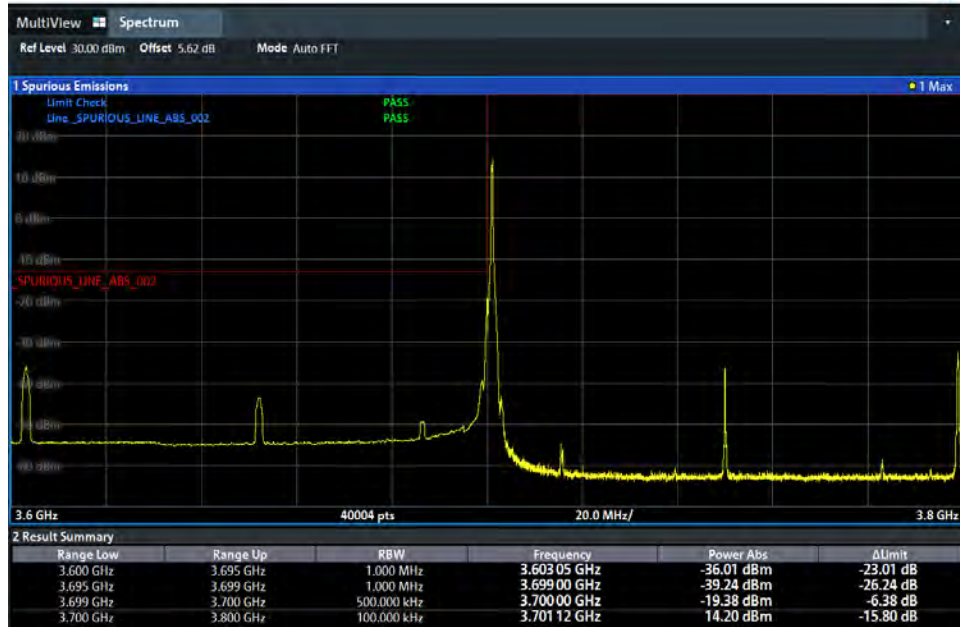

N77-60MHz LOW 1RB0 QPSK

N77-60MHz LOW 162RB0 BPSK

N77-60MHz LOW 162RB0 QPSK

N77-100MHz HIGH 1RB272 BPSK

N77-100MHz HIGH 1RB272 QPSK

N77-100MHz HIGH 270RB0 BPSK

N77-100MHz HIGH 270RB0 QPSK

N77-100MHz LOW 1RB0 BPSK

N77-100MHz LOW 1RB0 QPSK

N77-100MHz LOW 270RB0 BPSK

N77-100MHz LOW 270RB0 QPSK

Conducted Spurious Emission

N77-20MHz HIGH 1RB0 BPSK

N77-20MHz HIGH 1RB0 QPSK

N77-20MHz LOW 1RB0 BPSK

N77-20MHz LOW 1RB0 QPSK