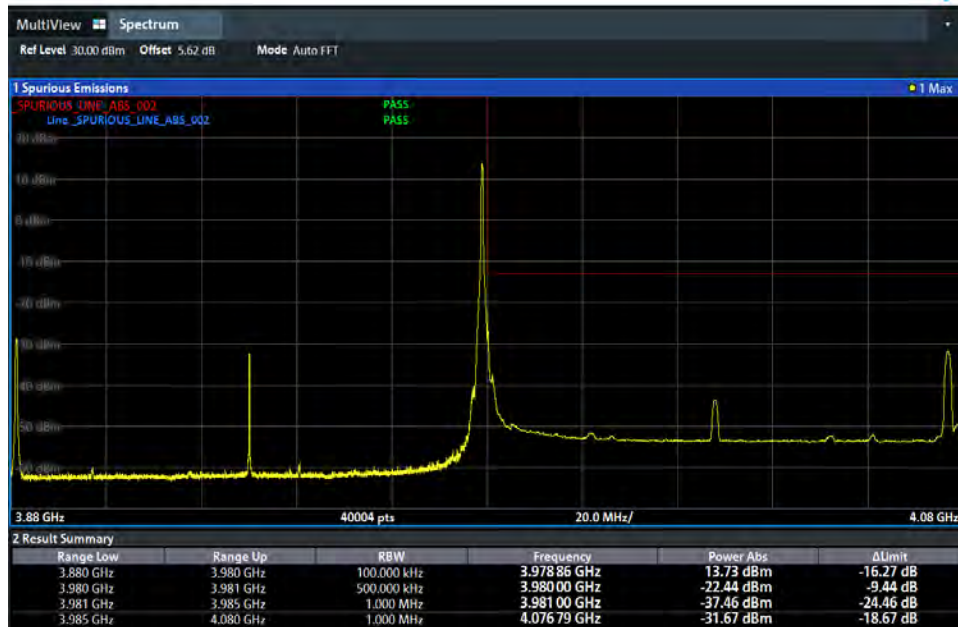

N77-60MHz LOW 1RB0 QPSK

N77-60MHz LOW 162RB0 BPSK

N77-60MHz LOW 162RB0 QPSK

N77-100MHz HIGH 1RB272 BPSK

N77-100MHz HIGH 1RB272 QPSK

N77-100MHz HIGH 270RB0 BPSK

N77-100MHz HIGH 270RB0 QPSK

N77-100MHz LOW 1RB0 BPSK

N77-100MHz LOW 1RB0 QPSK

N77-100MHz LOW 270RB0 BPSK

N77-100MHz LOW 270RB0 QPSK

Conducted Spurious Emission

N77-20MHz HIGH 1RB0 BPSK

N77-20MHz HIGH 1RB0 QPSK

N77-20MHz LOW 1RB0 BPSK

N77-20MHz LOW 1RB0 QPSK