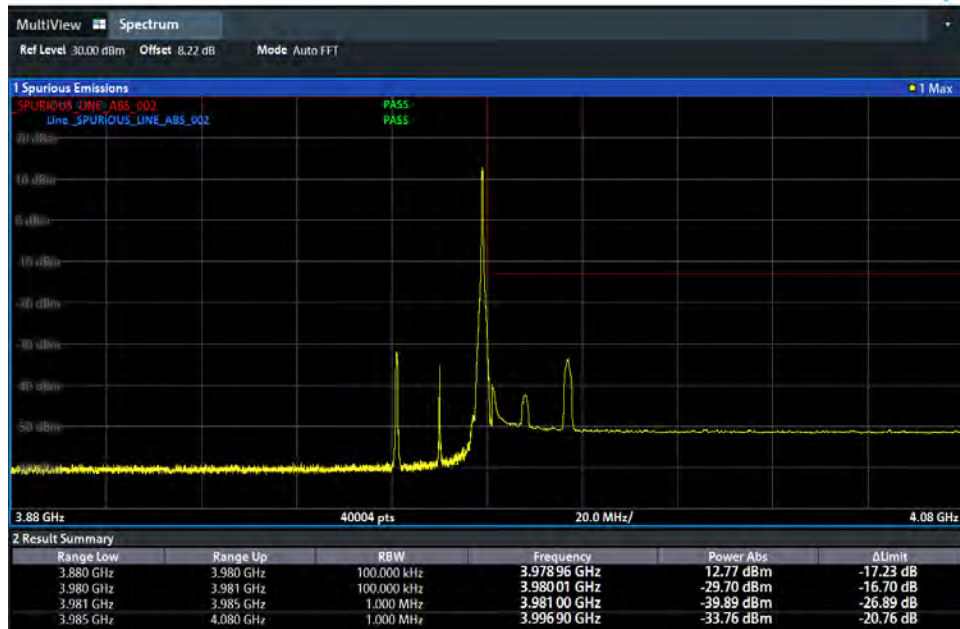

N77-100MHz MID 273RB0 16QAM CP-OFDM

N77-100MHz MID 273RB0 QPSK CP-OFDM

Conducted Band Edge

N77-20MHz HIGH 1RB50 BPSK

N77-20MHz HIGH 1RB50 QPSK

N77-20MHz HIGH 50RB0 BPSK

N77-20MHz HIGH 50RB0 QPSK

N77-20MHz LOW 1RB0 BPSK

N77-20MHz LOW 1RB0 QPSK

N77-20MHz LOW 50RB0 BPSK

N77-20MHz LOW 50RB0 QPSK

N77-60MHz HIGH 1RB161 BPSK

N77-60MHz HIGH 1RB161 QPSK

N77-60MHz HIGH 162RB0 BPSK

N77-60MHz HIGH 162RB0 QPSK

N77-60MHz LOW 1RB0 BPSK