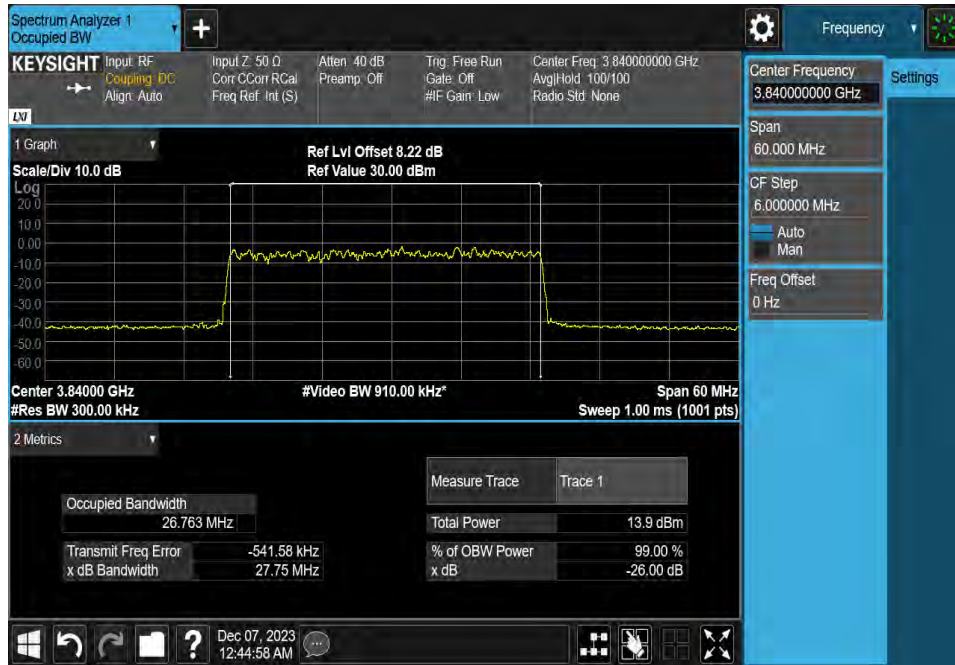

Appendix B. Test Results_Band n77_UL MIMO

26dB and 99% Bandwidth

N77-20MHz MID 51RB0 QPSK CP-OFDM

N77-30MHz MID 75RB0 QPSK DFT-S-OFDM

N77-30MHz MID 78RB0 16QAM CP-OFDM

N77-30MHz MID 78RB0 QPSK CP-OFDM

N77-40MHz MID 100RB0 QPSK DFT-S-OFDM