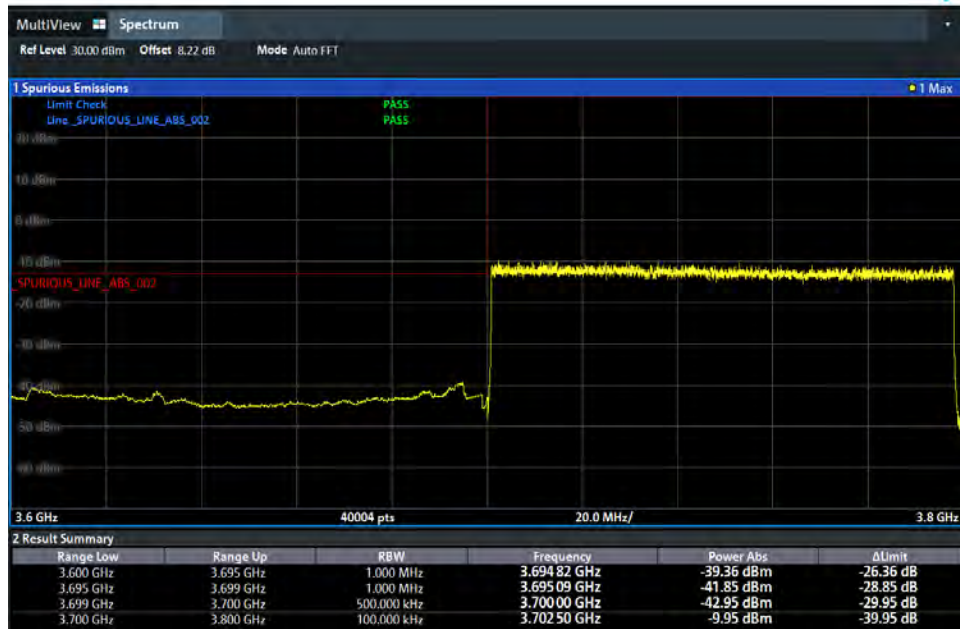

N77-60MHz LOW 1RB0 QPSK

N77-60MHz LOW 162RB0 BPSK

N77-60MHz LOW 162RB0 QPSK

N77-100MHz HIGH 1RB272 BPSK

N77-100MHz HIGH 1RB272 QPSK

N77-100MHz HIGH 270RB0 BPSK

N77-100MHz HIGH 270RB0 QPSK

N77-100MHz LOW 1RB0 BPSK

N77-100MHz LOW 1RB0 QPSK

N77-100MHz LOW 270RB0 BPSK

N77-100MHz LOW 270RB0 QPSK

Conducted Spurious Emission

N77-20MHz HIGH 1RB0 BPSK

N77-20MHz HIGH 1RB0 QPSK

N77-20MHz LOW 1RB0 BPSK

N77-20MHz LOW 1RB0 QPSK