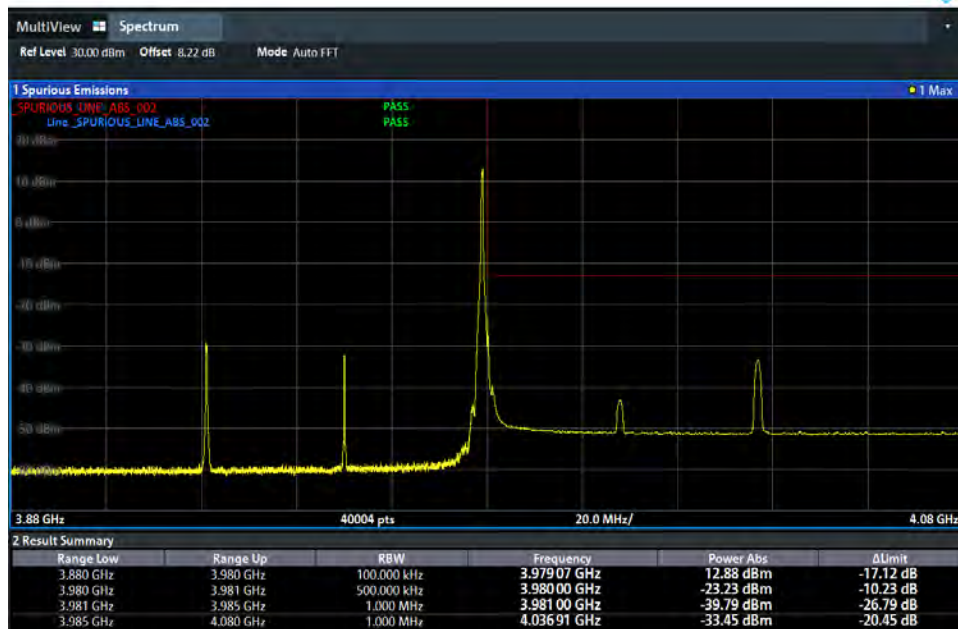

N77-20MHz LOW 1RB0 QPSK

N77-20MHz LOW 50RB0 BPSK

N77-20MHz LOW 50RB0 QPSK

N77-60MHz HIGH 1RB161 BPSK

N77-60MHz HIGH 1RB161 QPSK

N77-60MHz HIGH 162RB0 BPSK

N77-60MHz HIGH 162RB0 QPSK

N77-60MHz LOW 1RB0 BPSK

N77-60MHz LOW 1RB0 QPSK

N77-60MHz LOW 162RB0 BPSK

N77-60MHz LOW 162RB0 QPSK

N77-100MHz HIGH 1RB272 BPSK

N77-100MHz HIGH 1RB272 QPSK

N77-100MHz HIGH 270RB0 BPSK

N77-100MHz HIGH 270RB0 QPSK

N77-100MHz LOW 1RB0 BPSK

N77-100MHz LOW 1RB0 QPSK

N77-100MHz LOW 270RB0 BPSK

N77-100MHz LOW 270RB0 QPSK

Conducted Spurious Emission

N77-20MHz HIGH 1RB0 BPSK

N77-20MHz HIGH 1RB0 QPSK

N77-20MHz LOW 1RB0 BPSK

N77-20MHz LOW 1RB0 QPSK