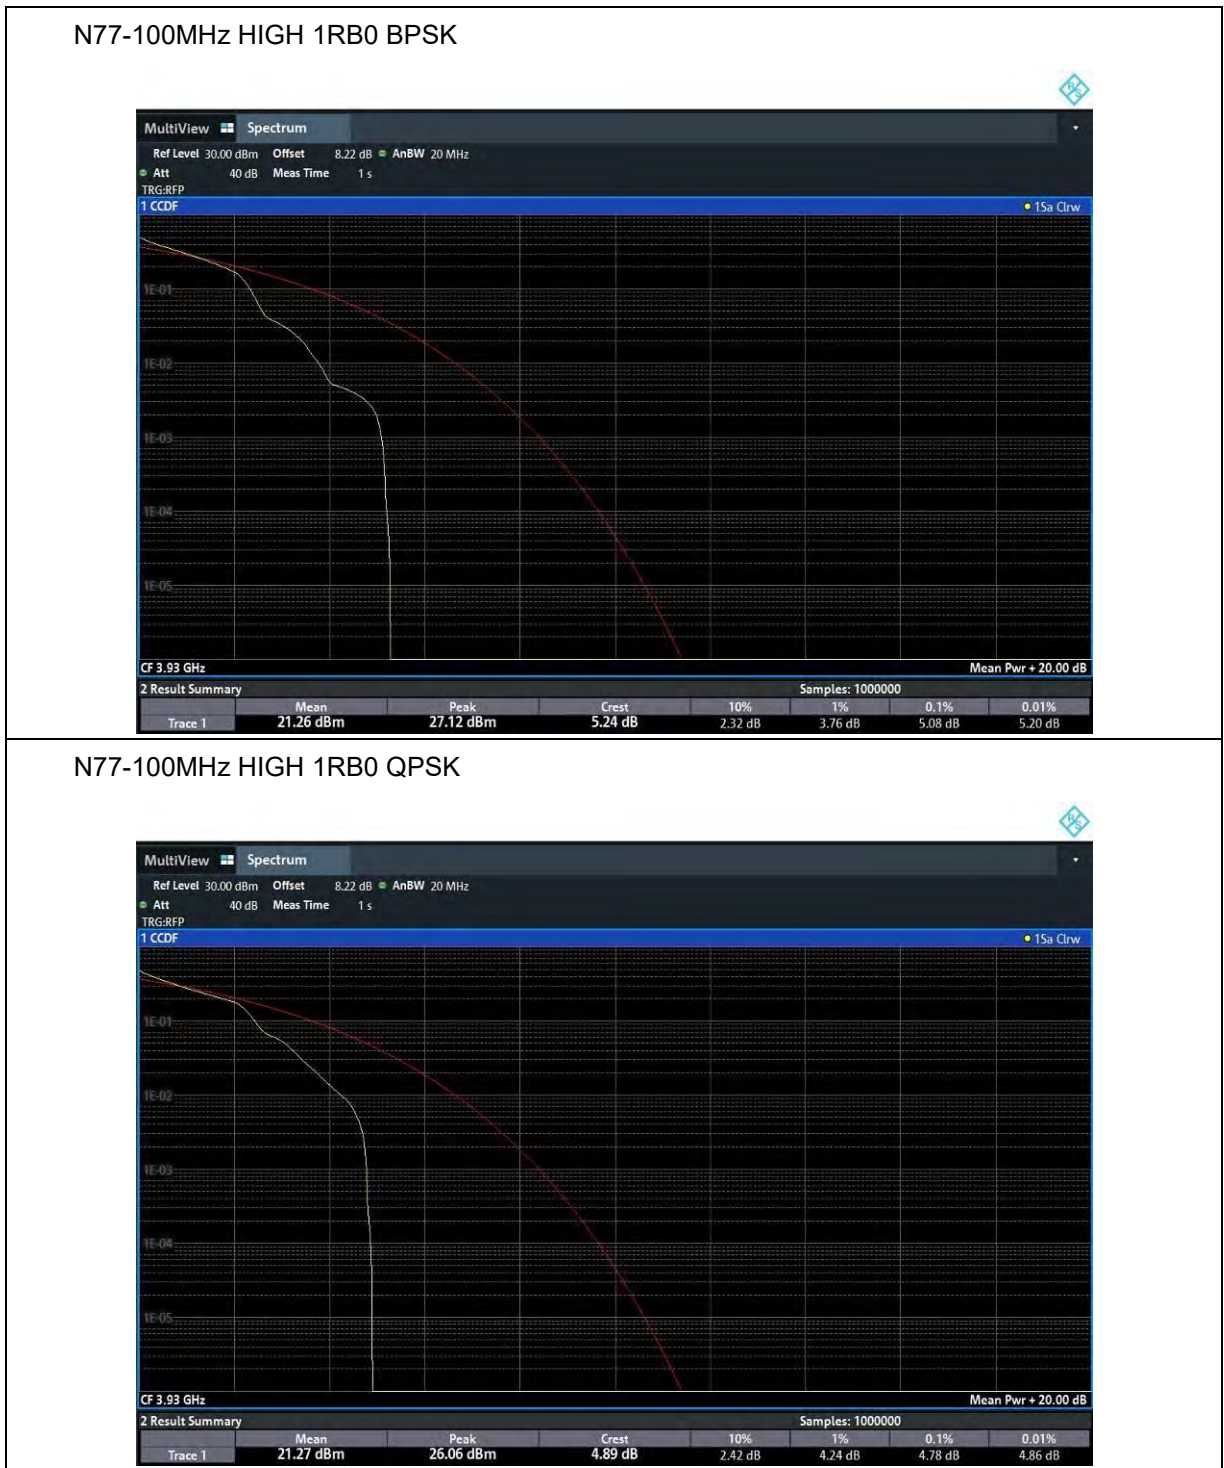

N77-100MHz HIGH 1RB0 BPSK

N77-100MHz HIGH 1RB0 QPSK

N77-100MHz LOW 1RB0 BPSK

N77-100MHz LOW 1RB0 QPSK

N77-100MHz MID 1RB0 BPSK

N77-100MHz MID 1RB0 QPSK

Peak-to-Average Ratio

N77-100MHz HIGH 270RB0 BPSK