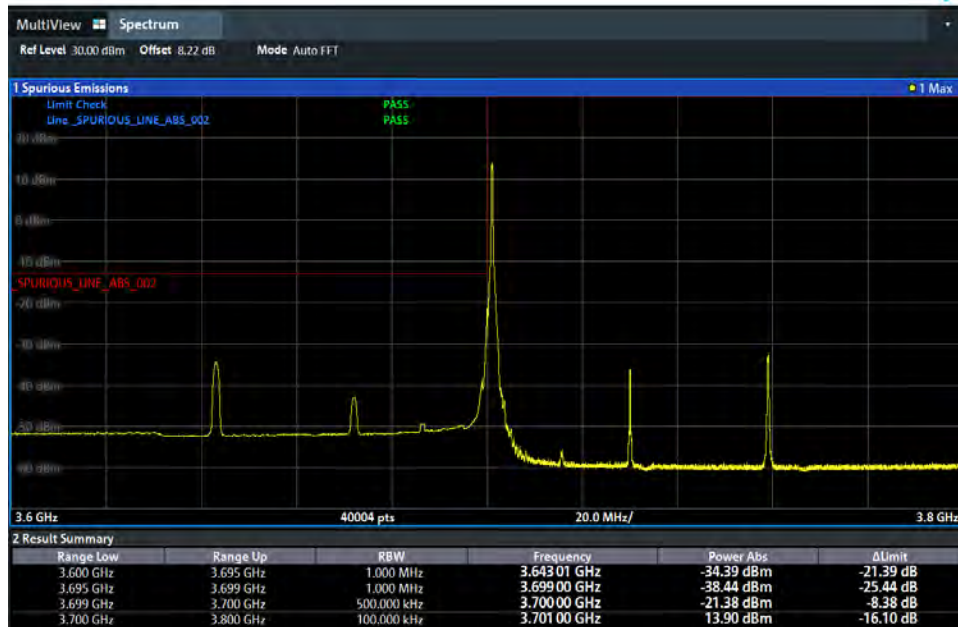

N77-20MHz LOW 1RB0 QPSK

N77-20MHz LOW 50RB0 BPSK

N77-20MHz LOW 50RB0 QPSK

N77-60MHz HIGH 1RB161 BPSK

N77-60MHz HIGH 1RB161 QPSK

N77-60MHz HIGH 162RB0 BPSK

N77-60MHz HIGH 162RB0 QPSK

N77-60MHz LOW 1RB0 BPSK

N77-60MHz LOW 1RB0 QPSK

N77-60MHz LOW 162RB0 BPSK

N77-60MHz LOW 162RB0 QPSK

N77-100MHz HIGH 1RB272 BPSK

N77-100MHz HIGH 1RB272 QPSK

N77-100MHz HIGH 270RB0 BPSK

N77-100MHz HIGH 270RB0 QPSK

N77-100MHz LOW 1RB0 BPSK