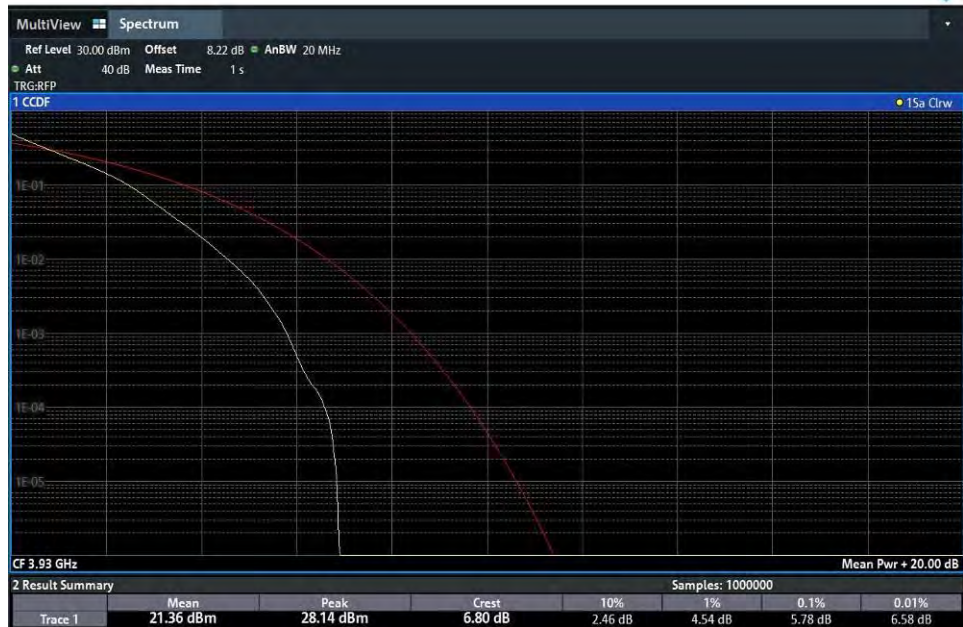

N77-100MHz HIGH 1RB0 BPSK

N77-100MHz HIGH 1RB0 QPSK

N77-100MHz LOW 1RB0 BPSK

N77-100MHz LOW 1RB0 QPSK

N77-100MHz MID 1RB0 BPSK

N77-100MHz MID 1RB0 QPSK

Peak-to-Average Ratio

N77-100MHz HIGH 270RB0 BPSK

N77-100MHz HIGH 270RB0 QPSK

N77-100MHz LOW 1RB0 BPSK.

N77-100MHz LOW 1RB0 QPSK

N77-100MHz LOW 270RB0 BPSK

N77-100MHz LOW 270RB0 QPSK

N77-100MHz MID 1RB0 BPSK

N77-100MHz MID 1RB0 QPSK

N77-100MHz MID 270RB0 BPSK