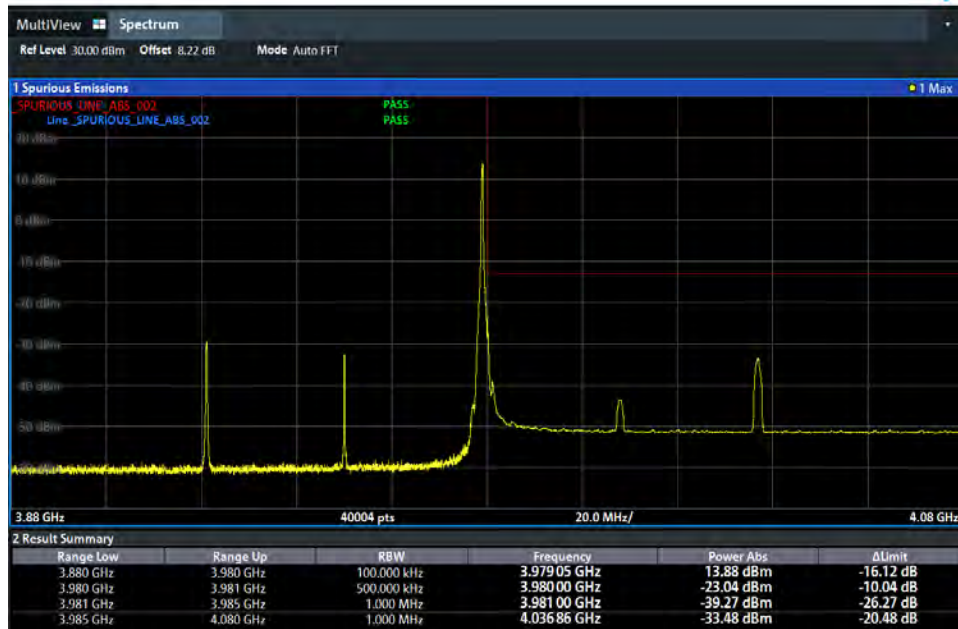

N77-20MHz LOW 1RB0 QPSK

N77-20MHz LOW 50RB0 BPSK

N77-20MHz LOW 50RB0 QPSK

N77-60MHz HIGH 1RB161 BPSK

N77-60MHz HIGH 1RB161 QPSK

N77-60MHz HIGH 162RB0 BPSK

N77-60MHz HIGH 162RB0 QPSK

N77-60MHz LOW 1RB0 BPSK

N77-60MHz LOW 1RB0 QPSK

N77-60MHz LOW 162RB0 BPSK

N77-60MHz LOW 162RB0 QPSK

N77-100MHz HIGH 1RB272 BPSK

N77-100MHz HIGH 1RB272 QPSK

N77-100MHz HIGH 270RB0 BPSK

N77-100MHz HIGH 270RB0 QPSK

N77-100MHz LOW 1RB0 BPSK