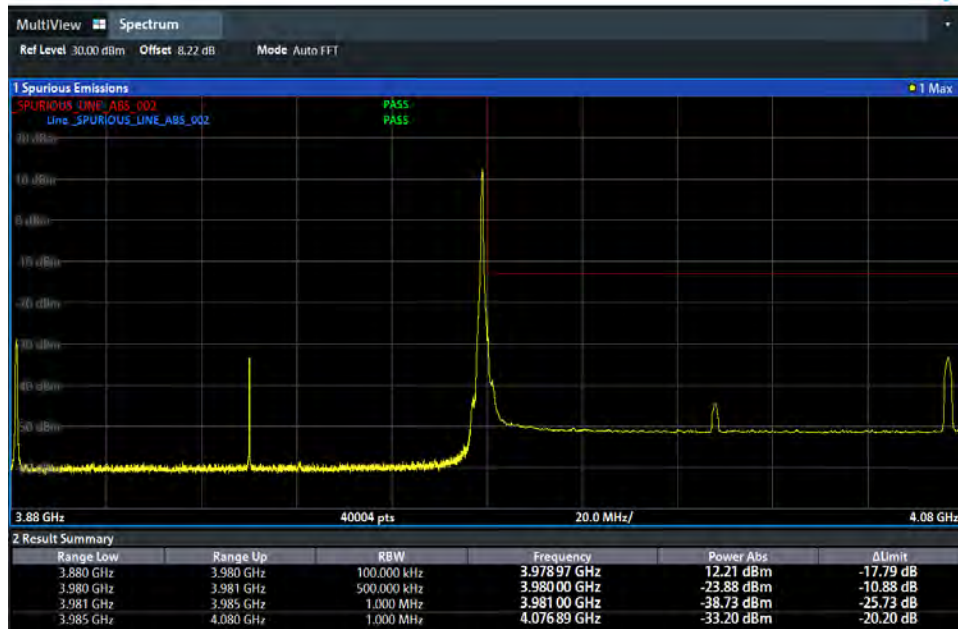

N77-60MHz LOW 1RB0 QPSK

N77-60MHz LOW 162RB0 BPSK

N77-60MHz LOW 162RB0 QPSK

N77-100MHz HIGH 1RB272 BPSK

N77-100MHz HIGH 1RB272 QPSK

N77-100MHz HIGH 270RB0 BPSK

N77-100MHz HIGH 270RB0 QPSK

N77-100MHz LOW 1RB0 BPSK

N77-100MHz LOW 1RB0 QPSK

N77-100MHz LOW 270RB0 BPSK

N77-100MHz LOW 270RB0 QPSK

Conducted Spurious Emission

N77-20MHz HIGH 1RB0 BPSK

N77-20MHz HIGH 1RB0 QPSK

N77-20MHz LOW 1RB0 BPSK

N77-20MHz LOW 1RB0 QPSK