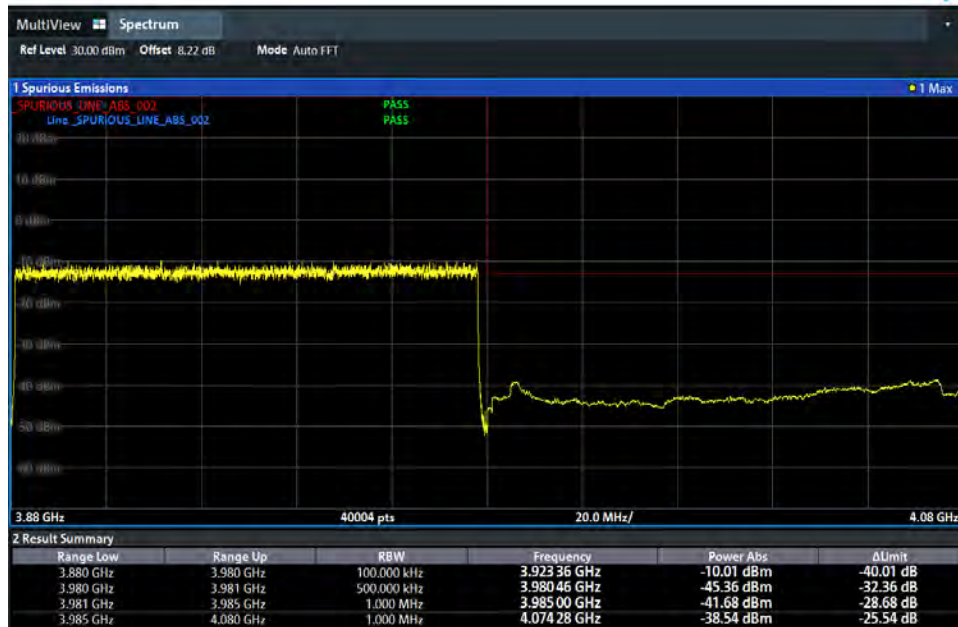

N77-20MHz LOW 1RB0 QPSK

N77-20MHz LOW 50RB0 BPSK

N77-20MHz LOW 50RB0 QPSK

N77-60MHz HIGH 1RB161 BPSK

N77-60MHz HIGH 1RB161 QPSK

N77-60MHz HIGH 162RB0 BPSK

N77-60MHz HIGH 162RB0 QPSK

N77-60MHz LOW 1RB0 BPSK

N77-60MHz LOW 1RB0 QPSK

N77-60MHz LOW 162RB0 BPSK

N77-60MHz LOW 162RB0 QPSK

N77-100MHz HIGH 1RB272 BPSK

N77-100MHz HIGH 1RB272 QPSK

N77-100MHz HIGH 270RB0 BPSK

N77-100MHz HIGH 270RB0 QPSK

N77-100MHz LOW 1RB0 BPSK

N77-100MHz LOW 1RB0 QPSK

N77-100MHz LOW 270RB0 BPSK

N77-100MHz LOW 270RB0 QPSK

Conducted Spurious Emission

N77-20MHz HIGH 1RB0 BPSK

N77-20MHz HIGH 1RB0 QPSK

N77-20MHz LOW 1RB0 BPSK

N77-20MHz LOW 1RB0 QPSK