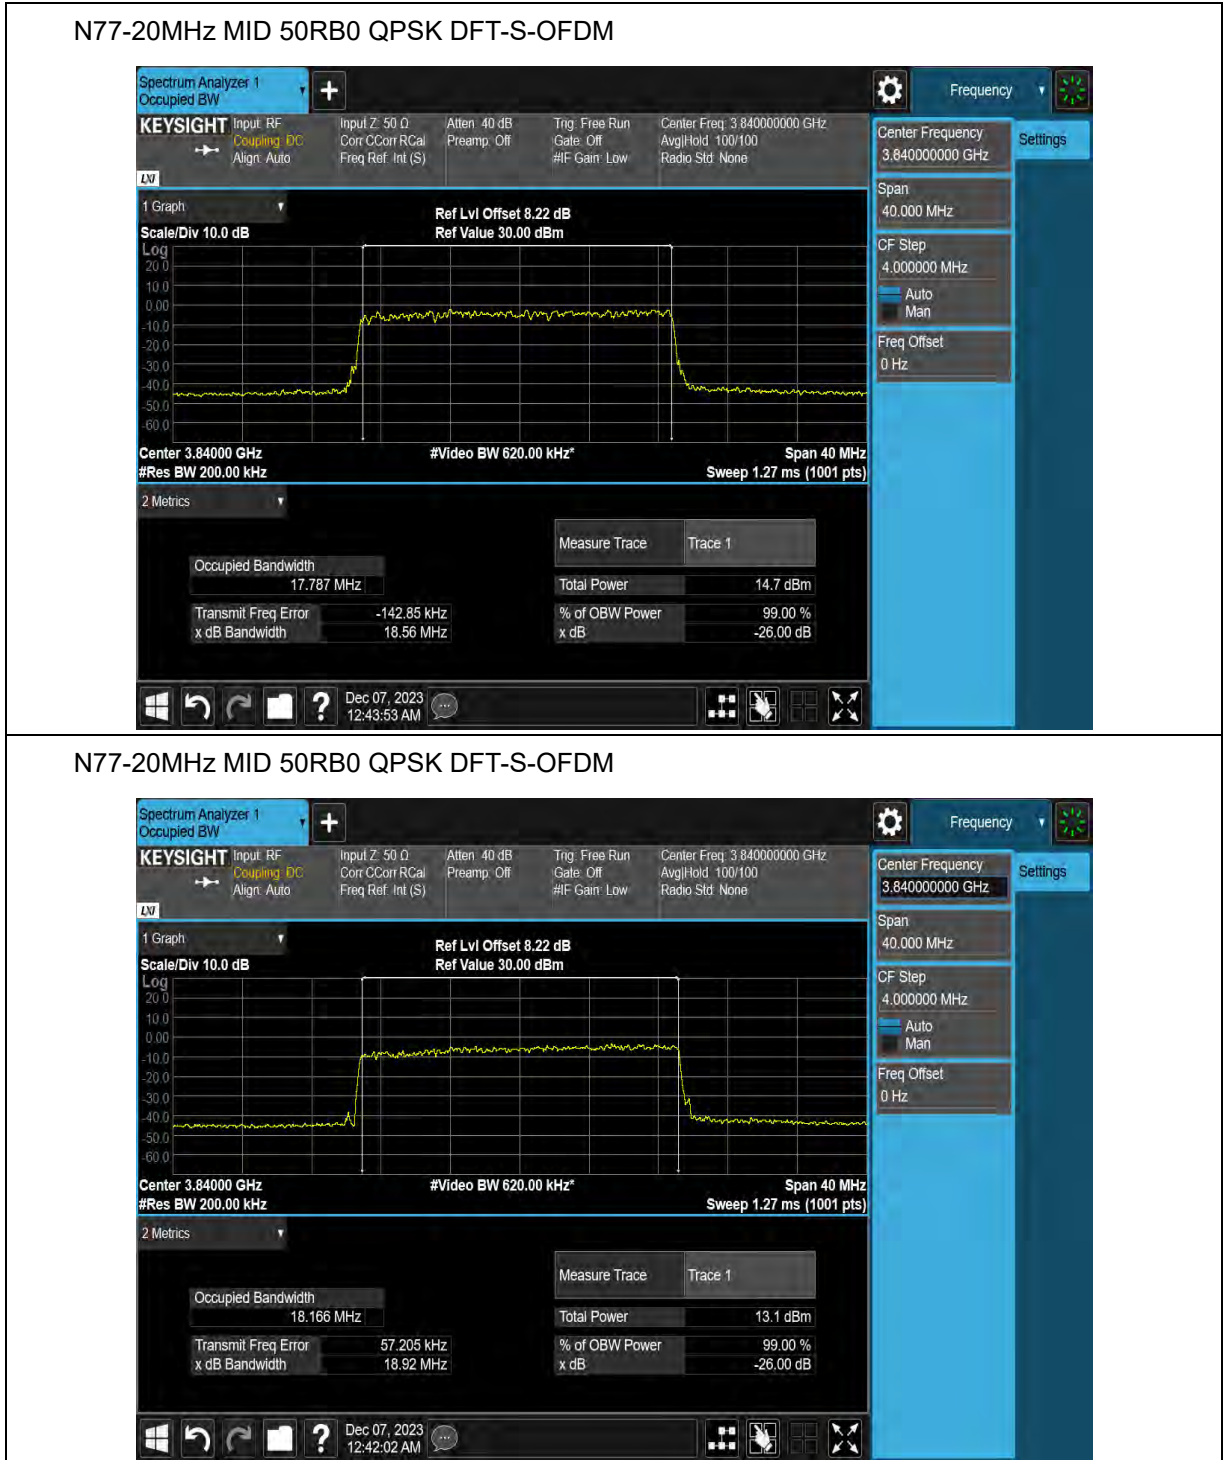

Appendix B. Test Results_Band n77_UL MIMO

26dB and 99% Bandwidth

N77-20MHz MID 51RB0 QPSK CP-OFDM

N77-30MHz MID 75RB0 QPSK DFT-S-OFDM

N77-30MHz MID 78RB0 16QAM CP-OFDM

N77-30MHz MID 78RB0 QPSK CP-OFDM

N77-40MHz MID 100RB0 QPSK DFT-S-OFDM