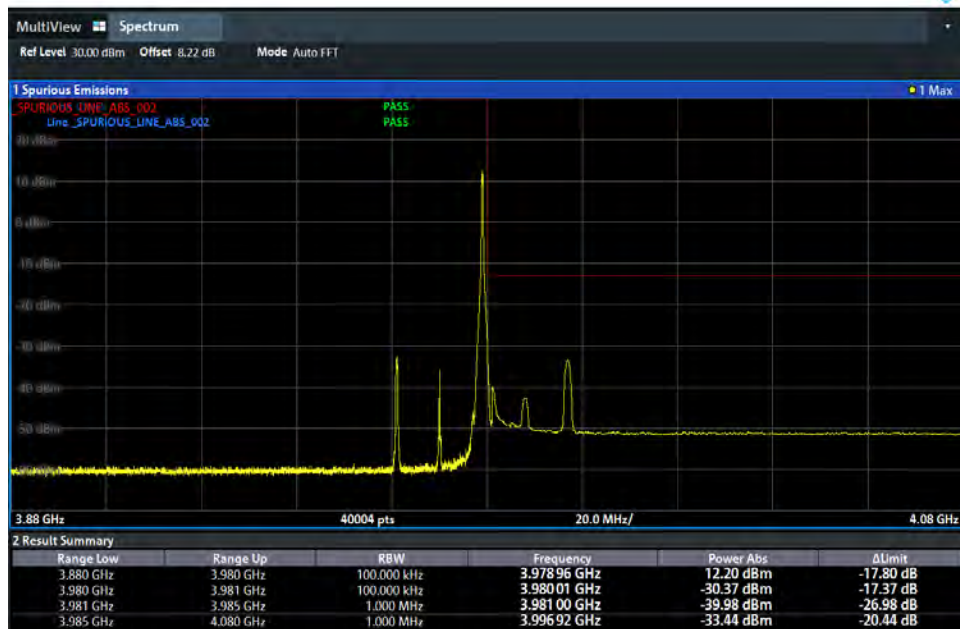

N77-100MHz MID 273RB0 16QAM CP-OFDM

N77-100MHz MID 273RB0 QPSK CP-OFDM

Conducted Band Edge

N77-20MHz HIGH 1RB50 BPSK

N77-20MHz HIGH 1RB50 QPSK

N77-20MHz HIGH 50RB0 BPSK

N77-20MHz HIGH 50RB0 QPSK

N77-20MHz LOW 1RB0 BPSK

N77-20MHz LOW 1RB0 QPSK

N77-20MHz LOW 50RB0 BPSK

N77-20MHz LOW 50RB0 QPSK

N77-60MHz HIGH 1RB161 BPSK

N77-60MHz HIGH 1RB161 QPSK

N77-60MHz HIGH 162RB0 BPSK

N77-60MHz HIGH 162RB0 QPSK

N77-60MHz LOW 1RB0 BPSK