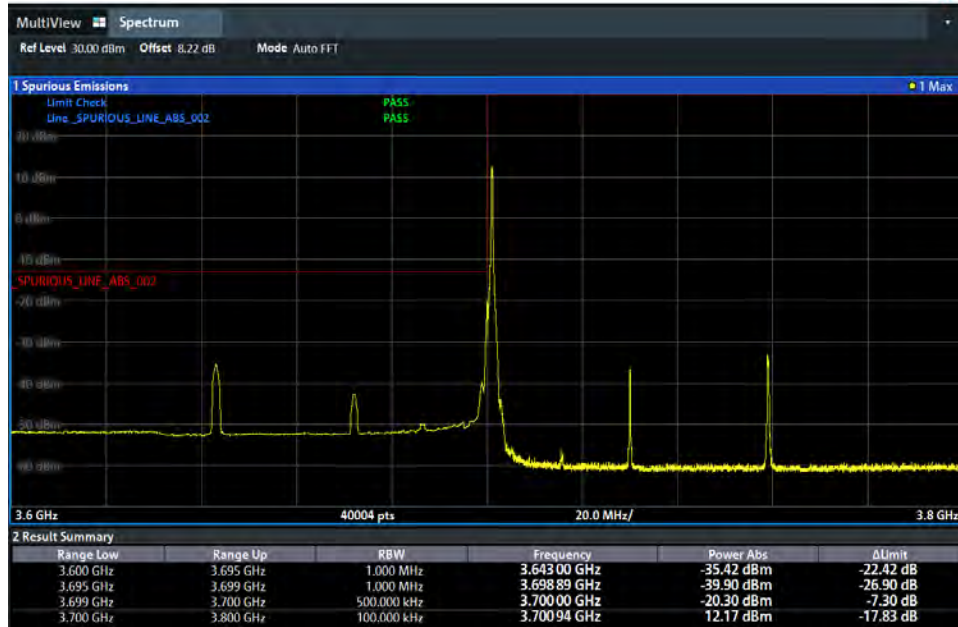

N77-20MHz LOW 1RB0 QPSK

N77-20MHz LOW 50RB0 BPSK

N77-20MHz LOW 50RB0 QPSK

N77-60MHz HIGH 1RB161 BPSK

N77-60MHz HIGH 1RB161 QPSK

N77-60MHz HIGH 162RB0 BPSK

N77-60MHz HIGH 162RB0 QPSK

N77-60MHz LOW 1RB0 BPSK

N77-60MHz LOW 1RB0 QPSK

N77-60MHz LOW 162RB0 BPSK

N77-60MHz LOW 162RB0 QPSK

N77-100MHz HIGH 1RB272 BPSK

N77-100MHz HIGH 1RB272 QPSK

N77-100MHz HIGH 270RB0 BPSK

N77-100MHz HIGH 270RB0 QPSK

N77-100MHz LOW 1RB0 BPSK