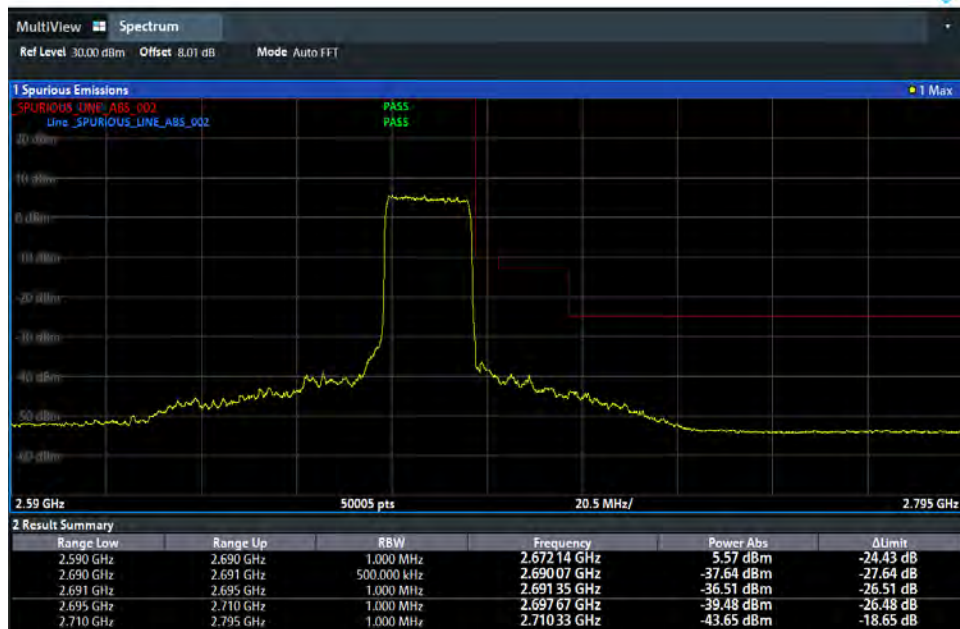

N41-100MHz MID 273RB0 16QAM CP-OFDM

N41-100MHz MID 273RB0 QPSK CP-OFDM

Conducted Band Edge

N41-20MHz HIGH 1RB50 BPSK

N41-20MHz HIGH 1RB50 QPSK

N41-20MHz HIGH 50RB0 BPSK

N41-20MHz HIGH 50RB0 QPSK

N41-20MHz LOW 1RB0 BPSK

N41-20MHz LOW 1RB0 QPSK

N41-20MHz LOW 50RB0 BPSK

N41-20MHz LOW 50RB0 QPSK

N41-60MHz HIGH 1RB161 BPSK

N41-60MHz HIGH 1RB161 QPSK

N41-60MHz HIGH 162RB0 BPSK

N41-60MHz HIGH 162RB0 QPSK

N41-60MHz LOW 1RB0 BPSK