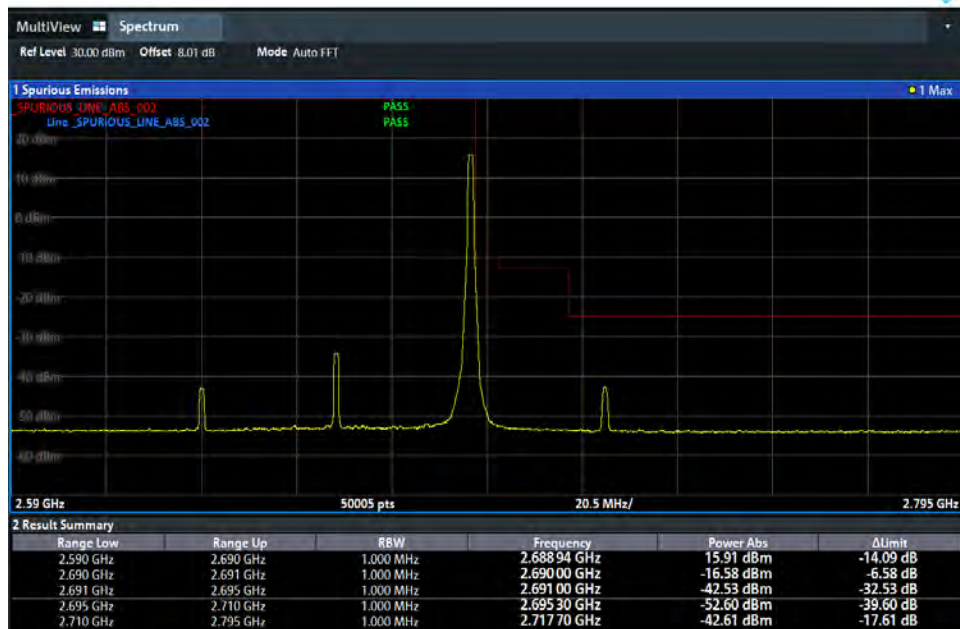

N41-20MHz LOW 1RB0 QPSK

N41-20MHz LOW 50RB0 BPSK

N41-20MHz LOW 50RB0 QPSK

N41-60MHz HIGH 1RB161 BPSK

N41-60MHz HIGH 1RB161 QPSK

N41-60MHz HIGH 162RB0 BPSK

N41-60MHz HIGH 162RB0 QPSK

N41-60MHz LOW 1RB0 BPSK

N41-60MHz LOW 1RB0 QPSK

N41-60MHz LOW 162RB0 BPSK

N41-60MHz LOW 162RB0 QPSK

N41-100MHz HIGH 1RB272 BPSK

N41-100MHz HIGH 1RB272 QPSK

N41-100MHz HIGH 270RB0 BPSK

N41-100MHz HIGH 270RB0 QPSK

N41-100MHz LOW 1RB0 BPSK