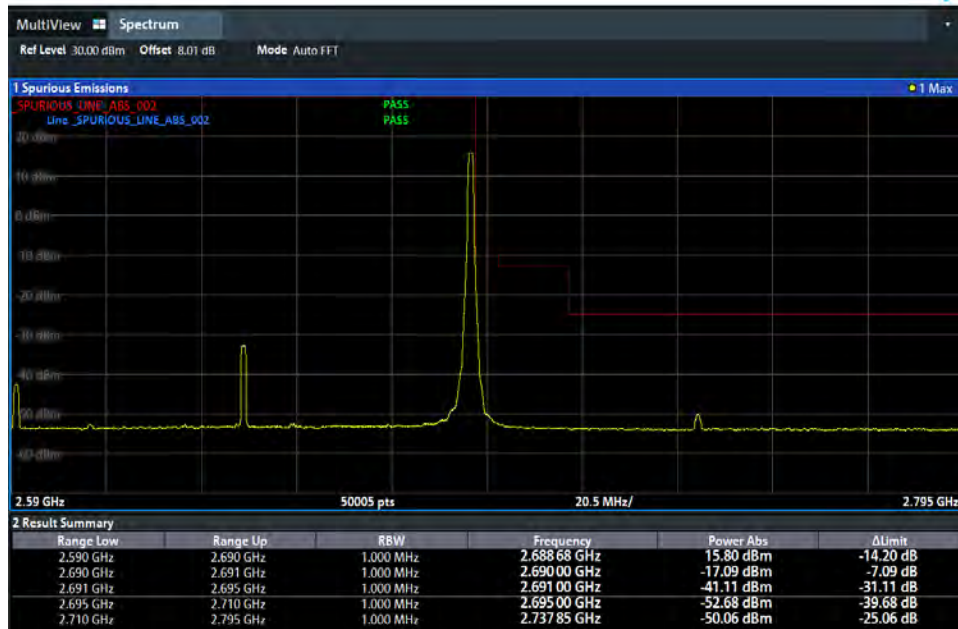

N41-60MHz LOW 1RB0 QPSK

N41-60MHz LOW 162RB0 BPSK

N41-60MHz LOW 162RB0 QPSK

N41-100MHz HIGH 1RB272 BPSK

N41-100MHz HIGH 1RB272 QPSK

N41-100MHz HIGH 270RB0 BPSK

N41-100MHz HIGH 270RB0 QPSK

N41-100MHz LOW 1RB0 BPSK