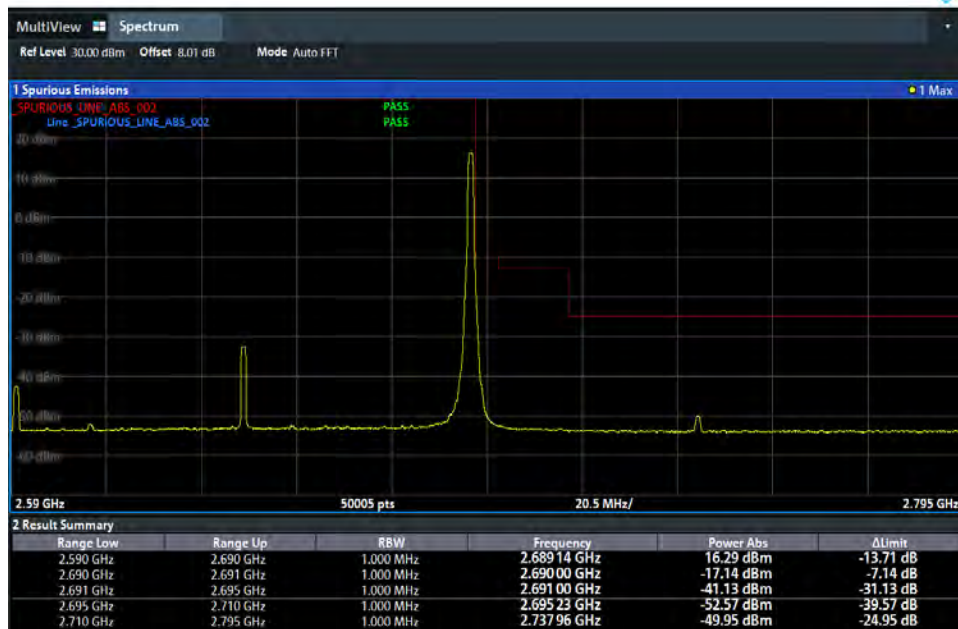

N41-60MHz LOW 1RB0 QPSK

N41-60MHz LOW 162RB0 BPSK

N41-60MHz LOW 162RB0 QPSK

N41-100MHz HIGH 1RB272 BPSK

N41-100MHz HIGH 1RB272 QPSK

N41-100MHz HIGH 270RB0 BPSK

N41-100MHz HIGH 270RB0 QPSK

N41-100MHz LOW 1RB0 BPSK