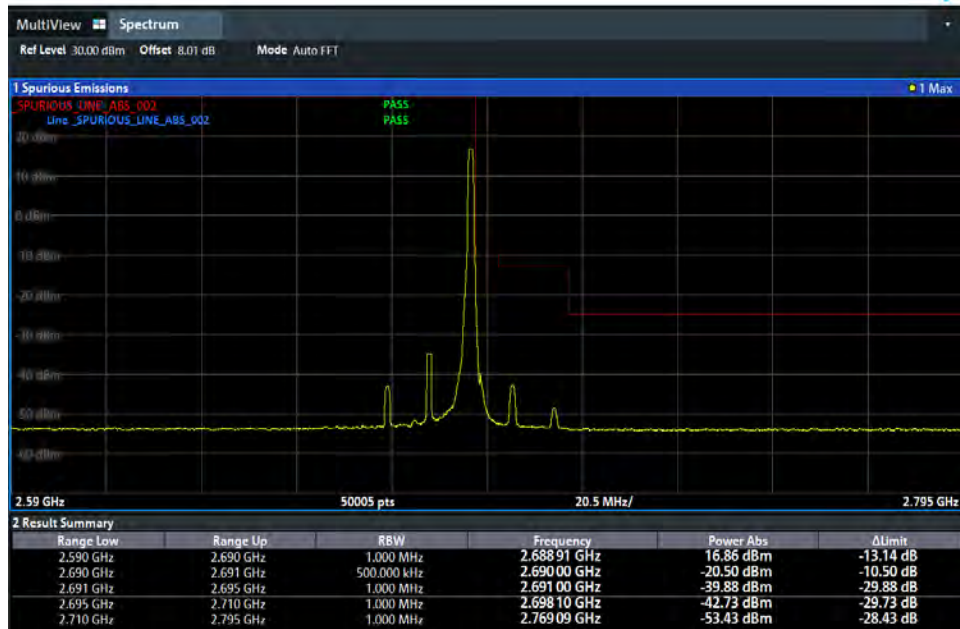

N41-100MHz MID 273RB0 16QAM CP-OFDM

N41-100MHz MID 273RB0 QPSK CP-OFDM

Conducted Band Edge

N41-20MHz HIGH 1RB50 BPSK

N41-20MHz HIGH 1RB50 QPSK

N41-20MHz HIGH 50RB0 BPSK

N41-20MHz HIGH 50RB0 QPSK

N41-20MHz LOW 1RB0 BPSK