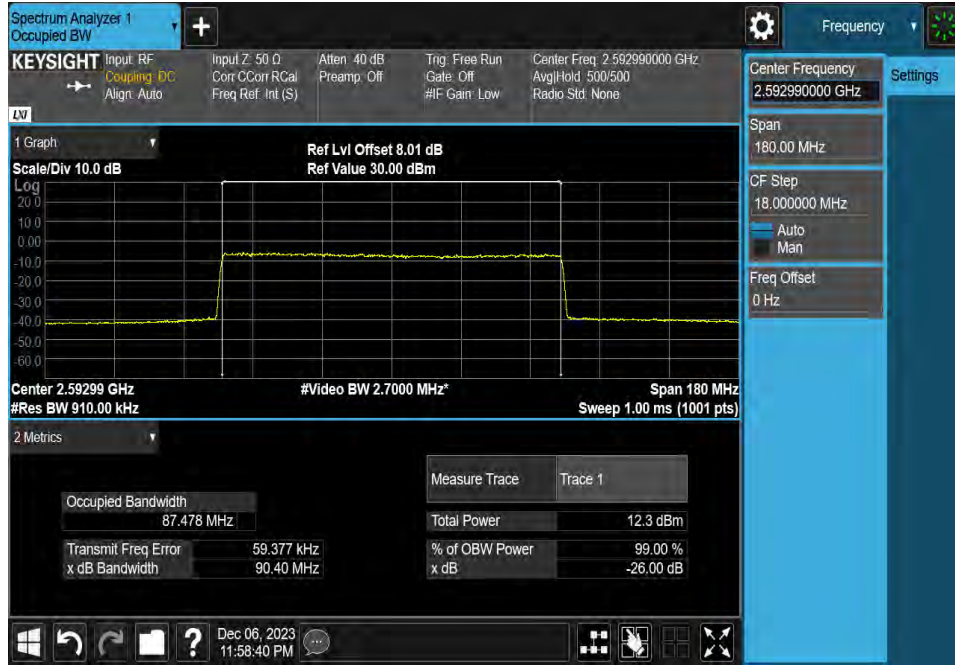

N41-90MHz MID 245RB0 16QAM CP-OFDM