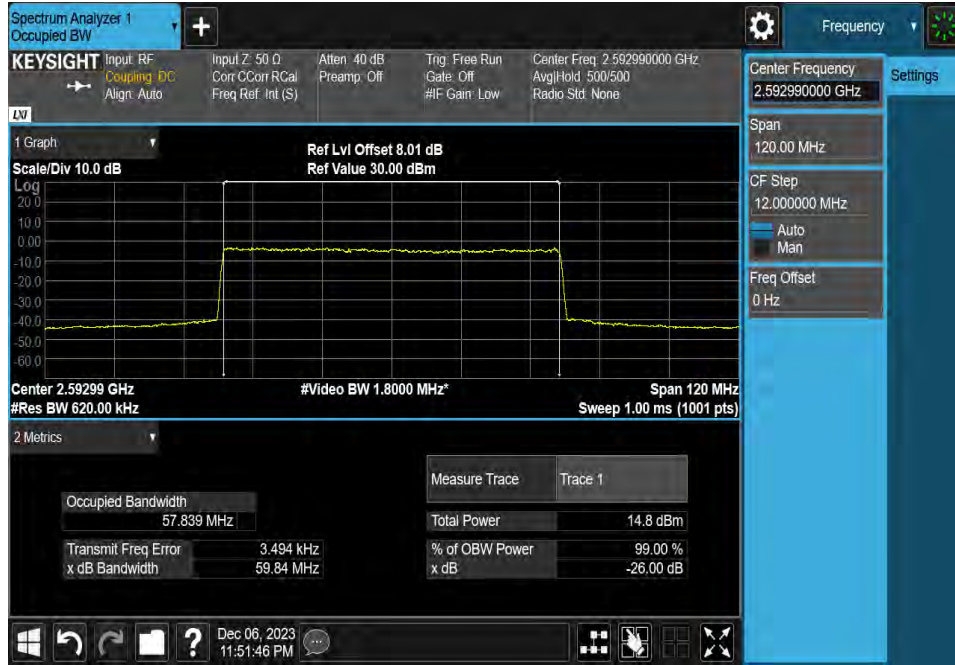

N41-60MHz MID 162RB0 QPSK DFT-S-OFDM