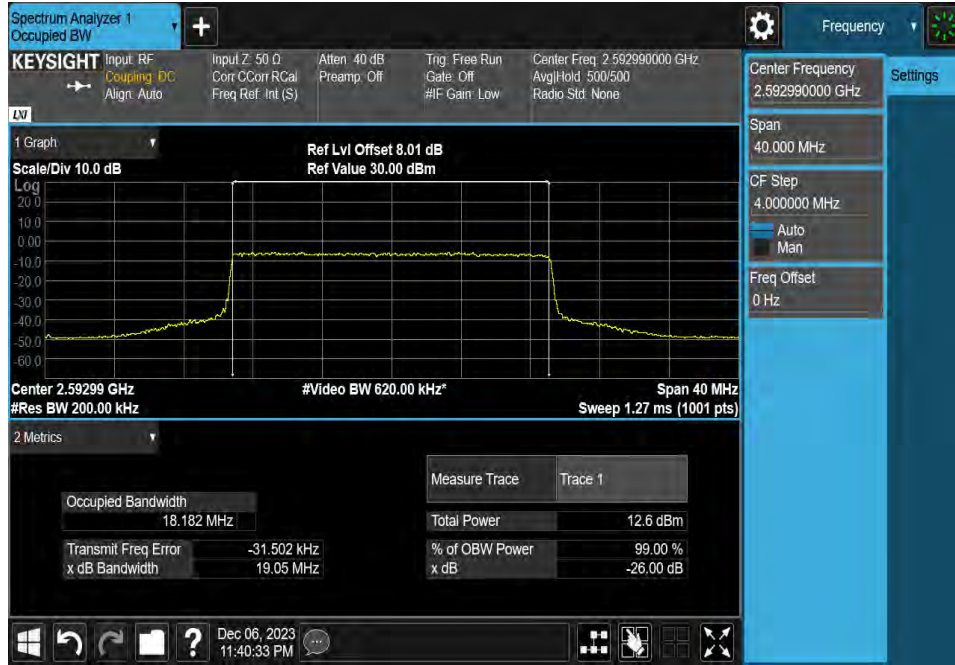

Appendix B. Test Results_Band n41_UL MIMO

26dB and 99% Bandwidth

N41-20MHz MID 51RB0 QPSK CP-OFDM

N41-30MHz MID 75RB0 QPSK DFT-S-OFDM

N41-30MHz MID 78RB0 16QAM CP-OFDM

N41-30MHz MID 78RB0 QPSK CP-OFDM

N41-40MHz MID 100RB0 QPSK DFT-S-OFDM