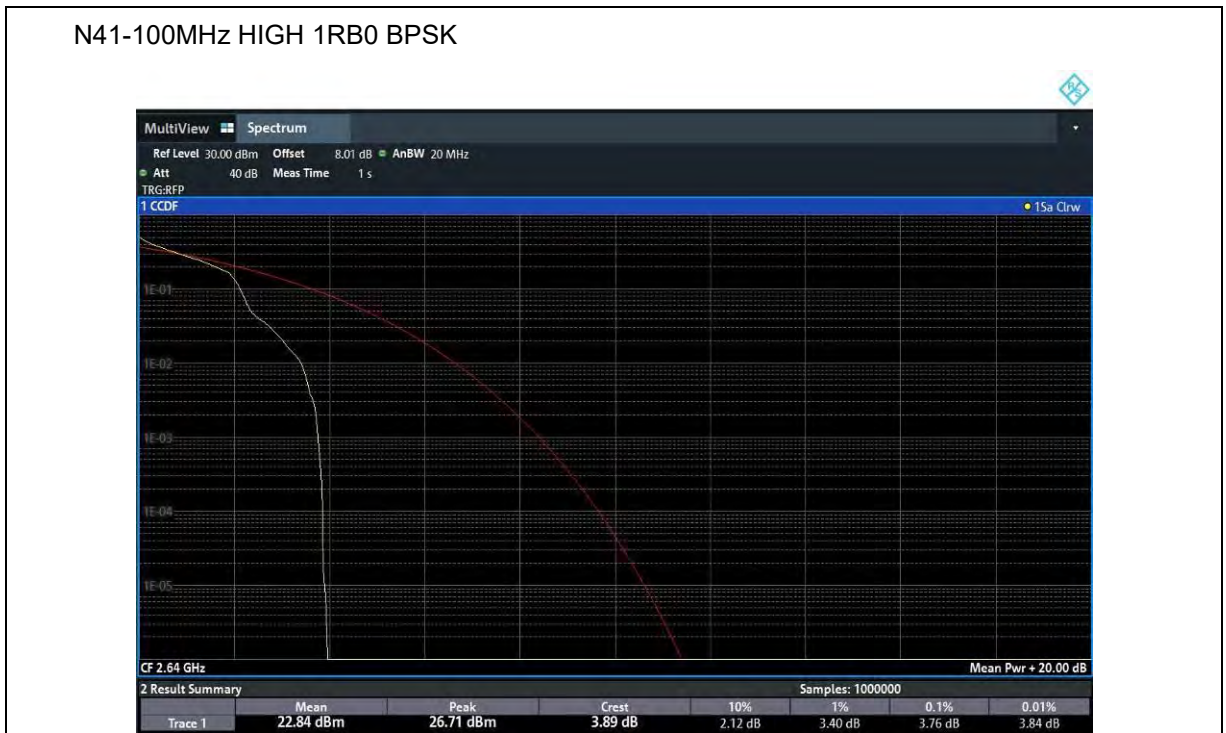

N41-100MHz LOW 1RB0 QPSK

N41-100MHz MID 1RB0 BPSK

N41-100MHz MID 1RB0 QPSK

Peak-to-Average Ratio

N41-100MHz HIGH 270RB0 BPSK

N41-100MHz HIGH 270RB0 QPSK

N41-100MHz LOW 1RB0 BPSK.

N41-100MHz LOW 1RB0 QPSK.