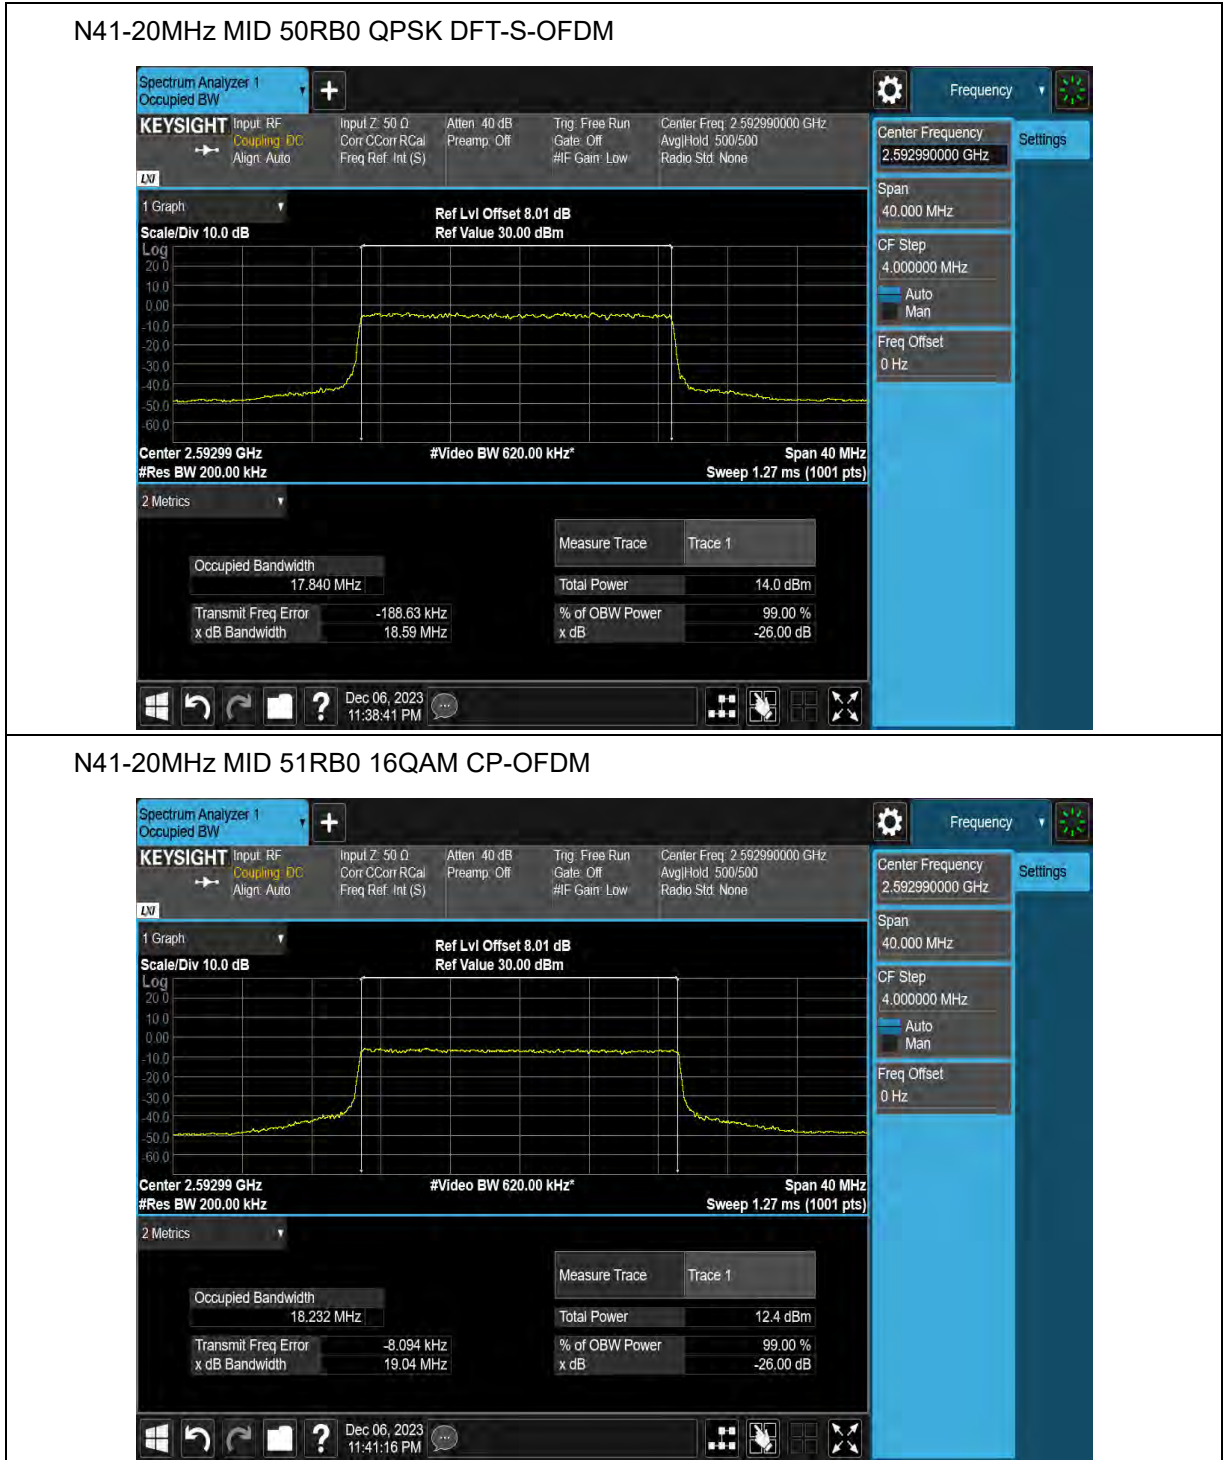

Appendix B. Test Results_Band n41_UL MIMO

26dB and 99% Bandwidth

N41-20MHz MID 51RB0 QPSK CP-OFDM

N41-30MHz MID 75RB0 QPSK DFT-S-OFDM

N41-30MHz MID 78RB0 16QAM CP-OFDM

N41-30MHz MID 78RB0 QPSK CP-OFDM

N41-40MHz MID 100RB0 QPSK DFT-S-OFDM