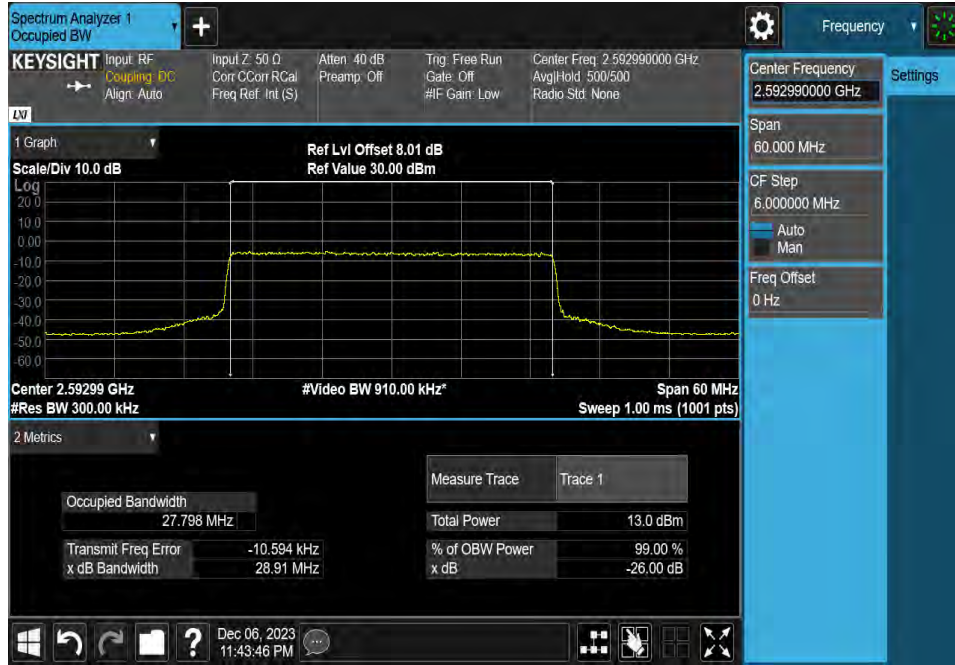

Appendix B. Test Results_Band n41_UL MIMO

26dB and 99% Bandwidth

N41-20MHz MID 51RB0 QPSK CP-OFDM

N41-30MHz MID 75RB0 QPSK DFT-S-OFDM

N41-30MHz MID 78RB0 16QAM CP-OFDM

N41-30MHz MID 78RB0 QPSK CP-OFDM

N41-40MHz MID 100RB0 QPSK DFT-S-OFDM