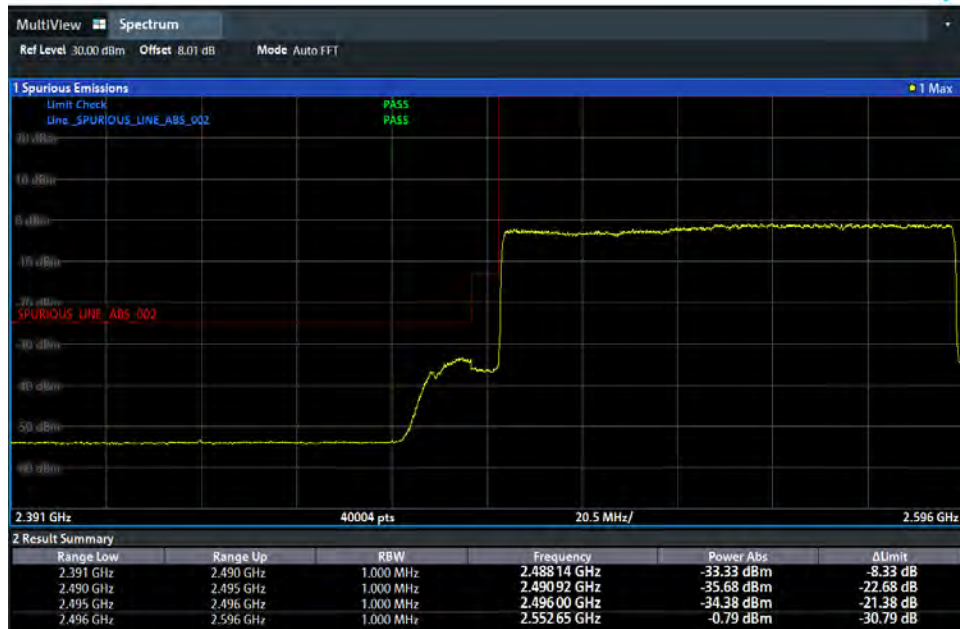

N41-60MHz LOW 1RB0 QPSK

N41-60MHz LOW 162RB0 BPSK

N41-60MHz LOW 162RB0 QPSK

N41-100MHz HIGH 1RB272 BPSK

N41-100MHz HIGH 1RB272 QPSK

N41-100MHz HIGH 270RB0 BPSK

N41-100MHz HIGH 270RB0 QPSK

N41-100MHz LOW 1RB0 BPSK

N41-100MHz LOW 1RB0 QPSK

N41-100MHz LOW 270RB0 BPSK

N41-100MHz LOW 270RB0 QPSK

N41-20MHz LOW 1RB0 BPSK

N41-20MHz LOW 1RB0 QPSK

N41-20MHz MID 1RB0 BPSK

N41-20MHz MID 1RB0 QPSK

N41-60MHz HIGH 1RB0 BPSK