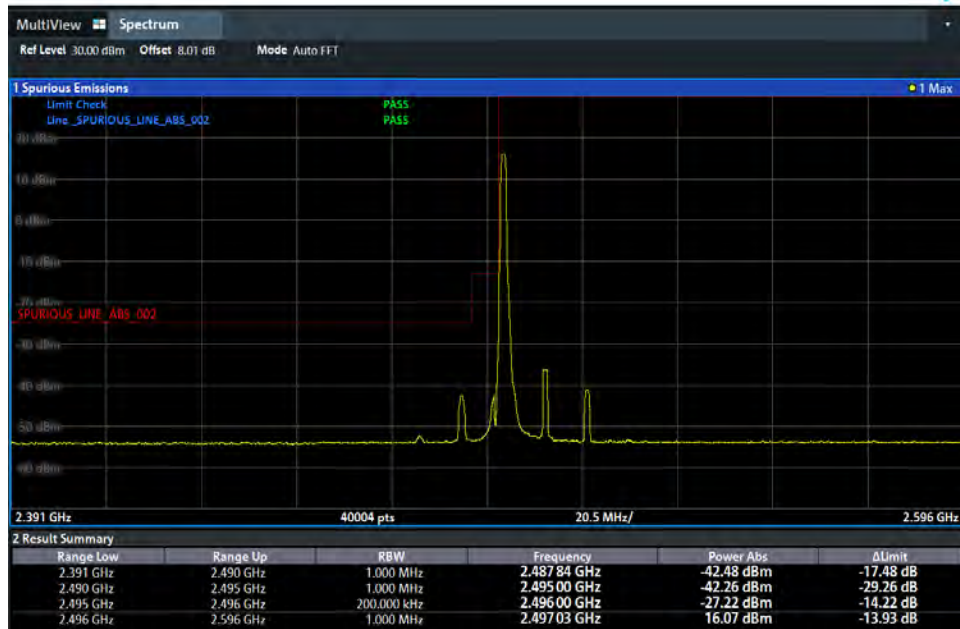

N41-100MHz MID 273RB0 16QAM CP-OFDM

N41-100MHz MID 273RB0 QPSK CP-OFDM

Conducted Band Edge

N41-20MHz HIGH 1RB50 BPSK

N41-20MHz HIGH 1RB50 QPSK

N41-20MHz HIGH 50RB0 BPSK

N41-20MHz HIGH 50RB0 QPSK

N41-20MHz LOW 1RB0 BPSK