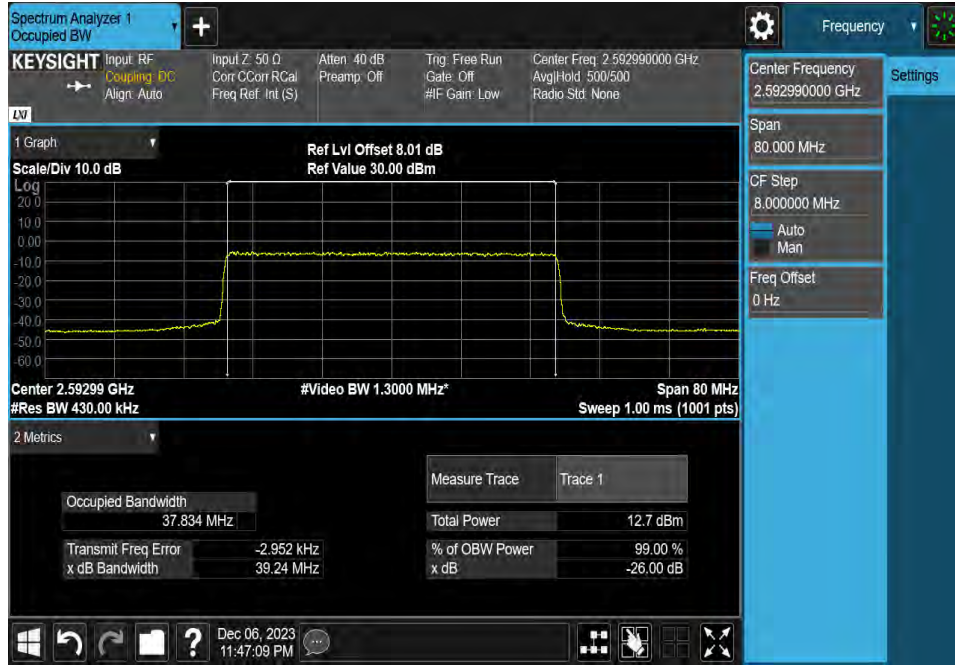

N41-40MHz MID 106RB0 QPSK CP-OFDM