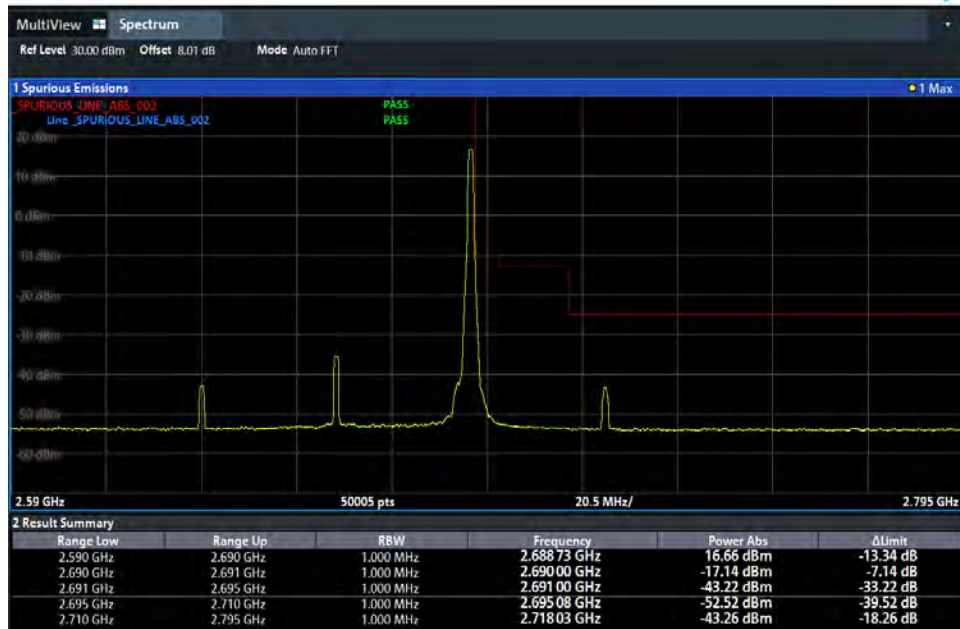

N41-20MHz LOW 1RB0 QPSK

N41-20MHz LOW 50RB0 BPSK

N41-20MHz LOW 50RB0 QPSK

N41-60MHz HIGH 1RB161 BPSK

N41-60MHz HIGH 1RB161 QPSK

N41-60MHz HIGH 162RB0 BPSK

N41-60MHz HIGH 162RB0 QPSK

N41-60MHz LOW 1RB0 BPSK

N41-60MHz LOW 1RB0 QPSK

N41-60MHz LOW 162RB0 BPSK

N41-60MHz LOW 162RB0 QPSK

N41-100MHz HIGH 1RB272 BPSK

N41-100MHz HIGH 1RB272 QPSK

N41-100MHz HIGH 270RB0 BPSK

N41-100MHz HIGH 270RB0 QPSK

N41-100MHz LOW 1RB0 BPSK