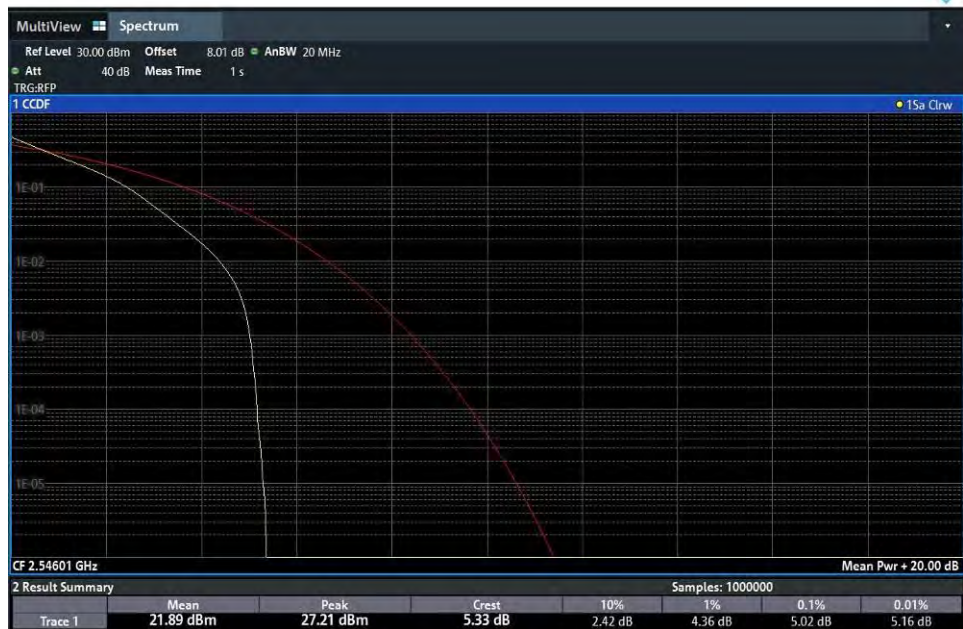

N41-100MHz LOW 270RB0 BPSK

N41-100MHz LOW 270RB0 QPSK