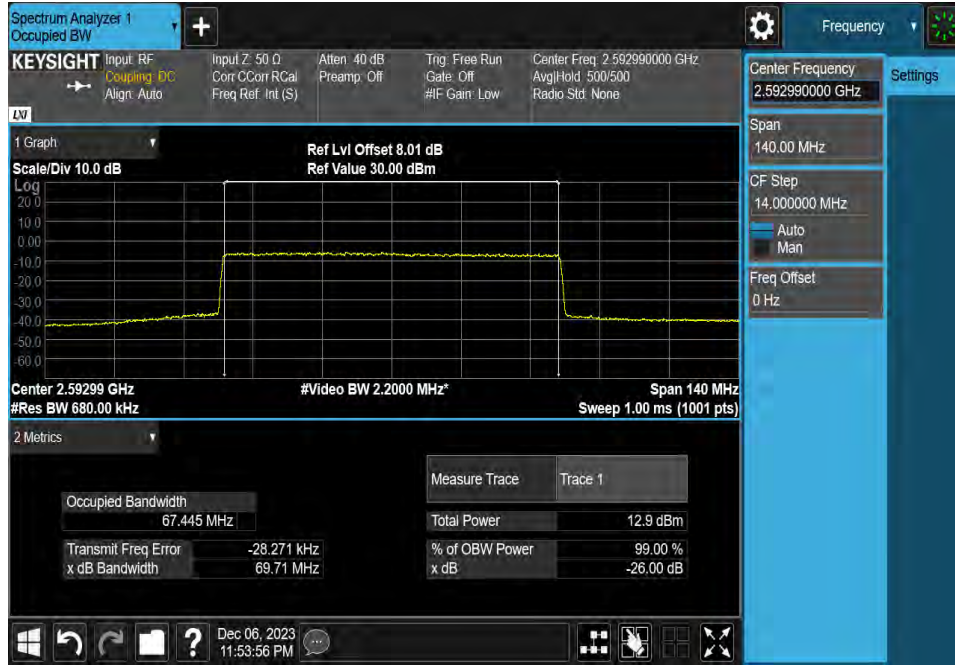

N41-60MHz MID 162RB0 QPSK CP-OFDM

N41-60MHz MID 162RB0 QPSK DFT-S-OFDM

N41-70MHz MID 180RB0 QPSK DFT-S-OFDM

N41-70MHz MID 189RB0 16QAM CP-OFDM

N41-70MHz MID 189RB0 QPSK CP-OFDM

N41-80MHz MID 216RB0 QPSK DFT-S-OFDM