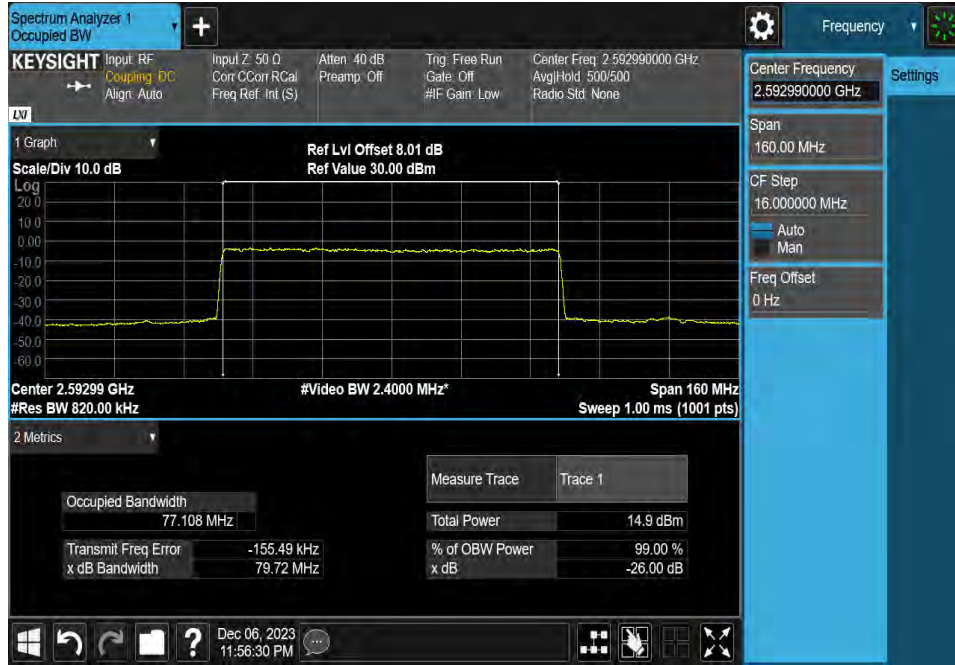

N41-60MHz MID 162RB0 QPSK CP-OFDM

N41-60MHz MID 162RB0 QPSK DFT-S-OFDM

N41-70MHz MID 180RB0 QPSK DFT-S-OFDM

N41-70MHz MID 189RB0 16QAM CP-OFDM

N41-70MHz MID 189RB0 QPSK CP-OFDM

N41-80MHz MID 216RB0 QPSK DFT-S-OFDM