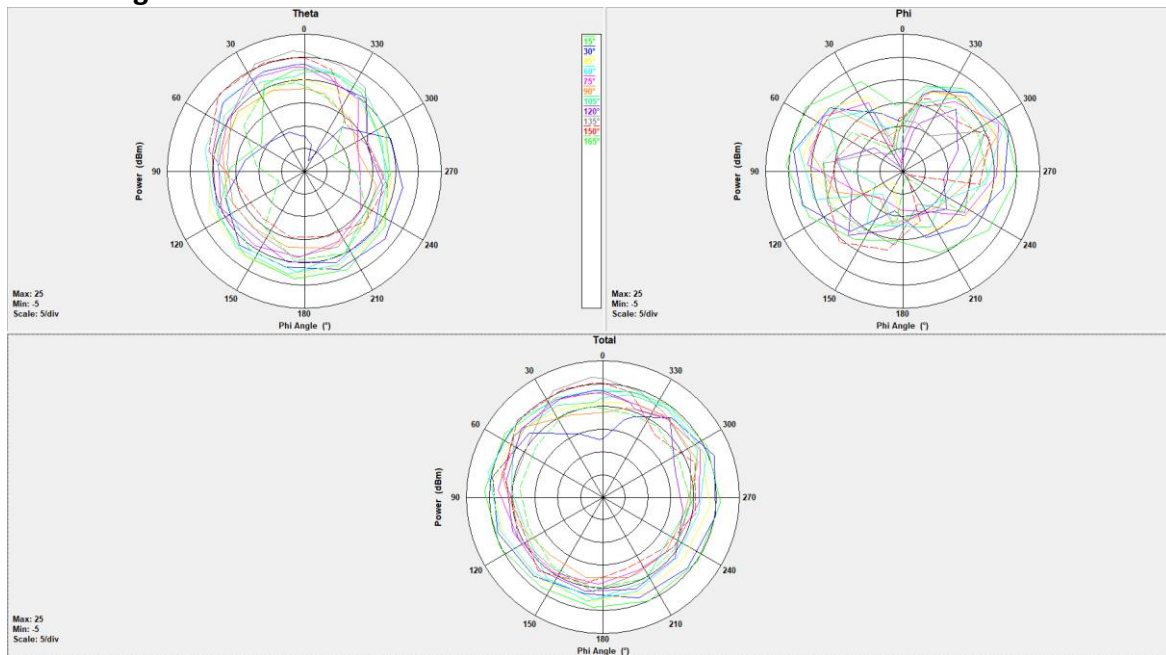

Middle High Band: