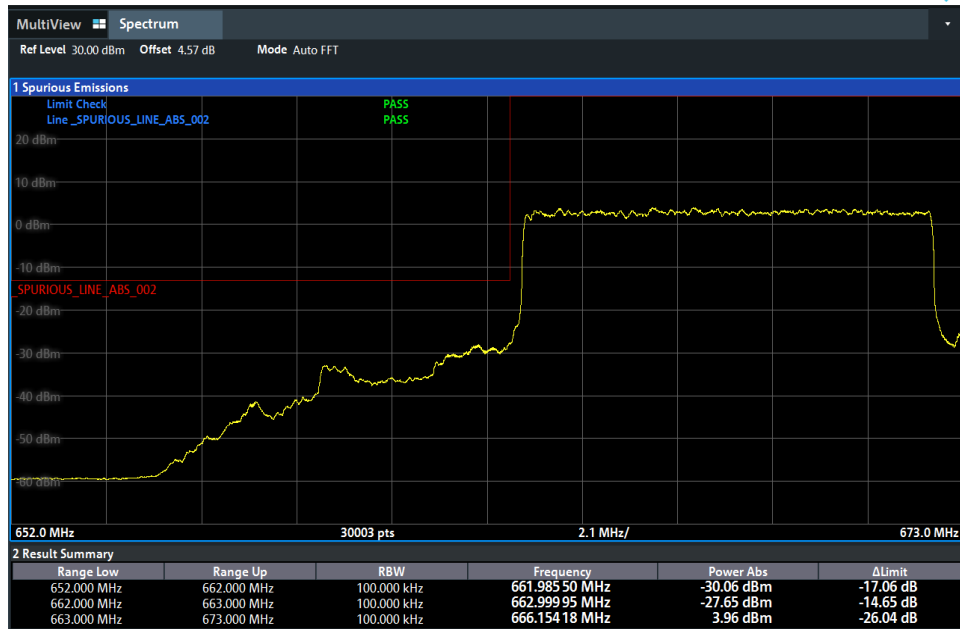

N71-5MHz HIGH 1RB24 QPSK

N71-5MHz HIGH 25RB0 BPSK

N71-5MHz HIGH 25RB0 QPSK

N71-5MHz LOW 1RB0 BPSK

N71-5MHz LOW 1RB0 QPSK

N71-5MHz LOW 25RB0 BPSK

N71-5MHz LOW 25RB0 QPSK

N71-10MHz HIGH 1RB51 BPSK

N71-10MHz HIGH 1RB51 QPSK

N71-10MHz HIGH 50RB0 BPSK

N71-10MHz HIGH 50RB0 QPSK

N71-10MHz LOW 1RB0 BPSK

N71-10MHz LOW 1RB0 QPSK

N71-10MHz LOW 50RB0 BPSK

N71-10MHz LOW 50RB0 QPSK

N71-20MHz HIGH 1RB105 BPSK

N71-20MHz HIGH 1RB105 QPSK

N71-20MHz HIGH 100RB0 BPSK

N71-20MHz HIGH 100RB0 QPSK

N71-20MHz LOW 1RB0 BPSK

N71-20MHz LOW 1RB0 QPSK

N71-20MHz LOW 100RB0 BPSK

N71-20MHz LOW 100RB0 QPSK

Conducted Spurious Emission