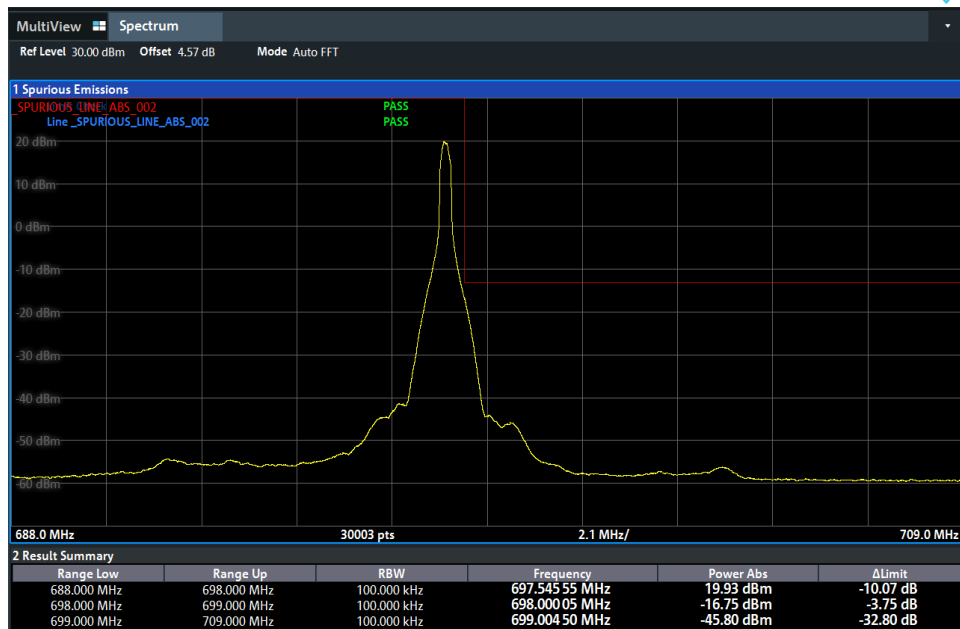

N71-5MHz HIGH 1RB24 QPSK

N71-5MHz HIGH 25RB0 BPSK

N71-5MHz HIGH 25RB0 QPSK

N71-5MHz LOW 1RB0 BPSK

N71-5MHz LOW 1RB0 QPSK

N71-5MHz LOW 25RB0 BPSK

N71-5MHz LOW 25RB0 QPSK

N71-10MHz HIGH 1RB51 BPSK

N71-10MHz HIGH 1RB51 QPSK

N71-10MHz HIGH 50RB0 BPSK

N71-10MHz HIGH 50RB0 QPSK

N71-10MHz LOW 1RB0 BPSK

N71-10MHz LOW 1RB0 QPSK

N71-10MHz LOW 50RB0 BPSK

N71-10MHz LOW 50RB0 QPSK

N71-20MHz HIGH 1RB105 BPSK