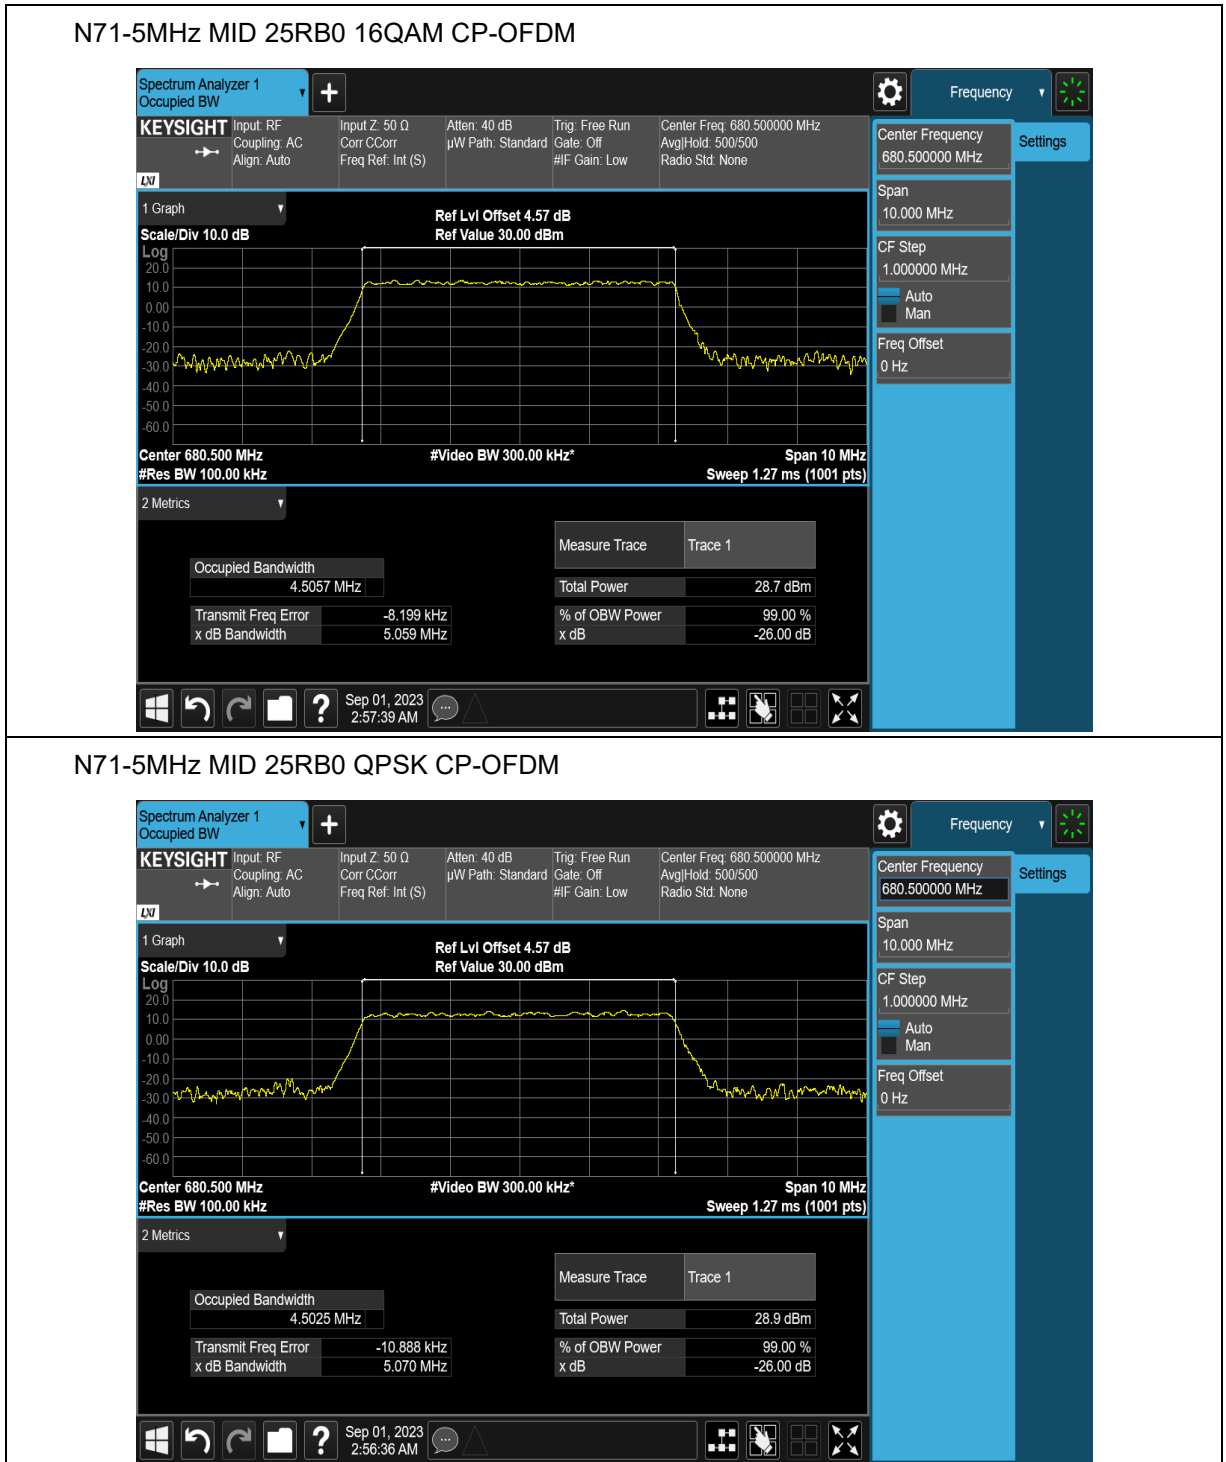

Appendix B. Test Results_Band n71

26dB and 99% Bandwidth

N71-5MHz MID 25RB0 QPSK DFT-S-OFDM

N71-10MHz MID 50RB0 QPSK DFT-S-OFDM

N71-10MHz MID 52RB0 16QAM CP-OFDM

N71-10MHz MID 52RB0 QPSK CP-OFDM

N71-15MHz MID 75RB0 QPSK DFT-S-OFDM