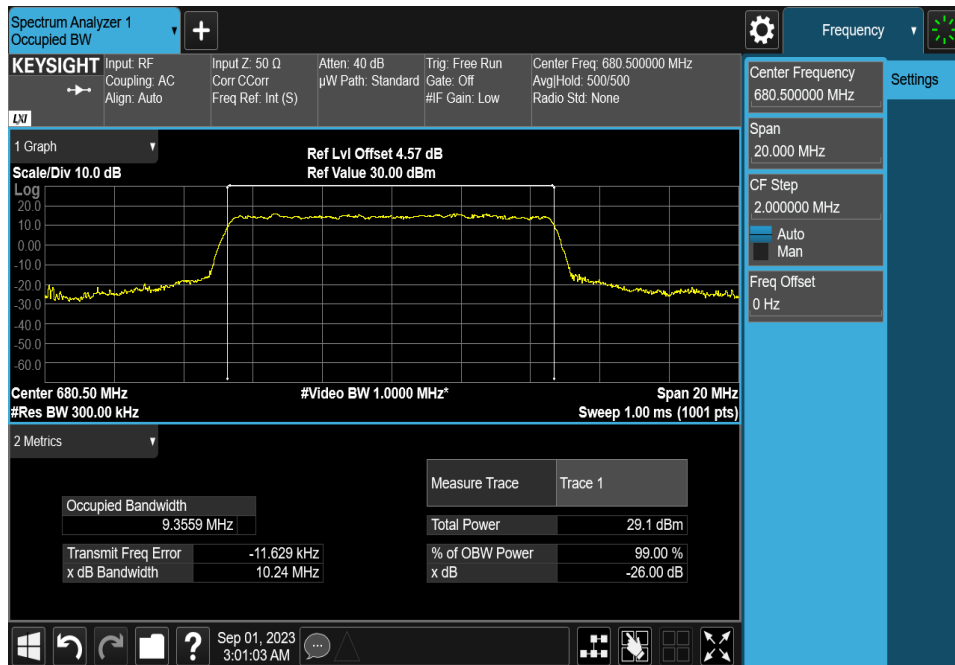

Appendix B. Test Results_Band n71

26dB and 99% Bandwidth

N71-5MHz MID 25RB0 QPSK DFT-S-OFDM

N71-10MHz MID 50RB0 QPSK DFT-S-OFDM

N71-10MHz MID 52RB0 16QAM CP-OFDM

N71-10MHz MID 52RB0 QPSK CP-OFDM

N71-15MHz MID 75RB0 QPSK DFT-S-OFDM