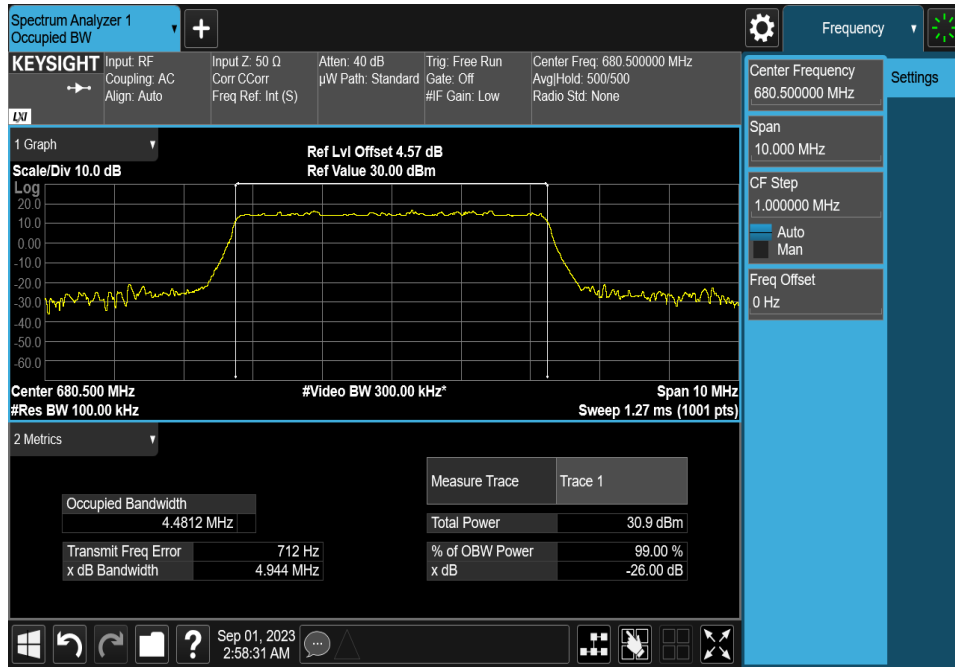

Appendix B. Test Results_Band n71

26dB and 99% Bandwidth

N71-5MHz MID 25RB0 QPSK DFT-S-OFDM

N71-10MHz MID 50RB0 QPSK DFT-S-OFDM

N71-10MHz MID 52RB0 16QAM CP-OFDM

N71-10MHz MID 52RB0 QPSK CP-OFDM

N71-15MHz MID 75RB0 QPSK DFT-S-OFDM