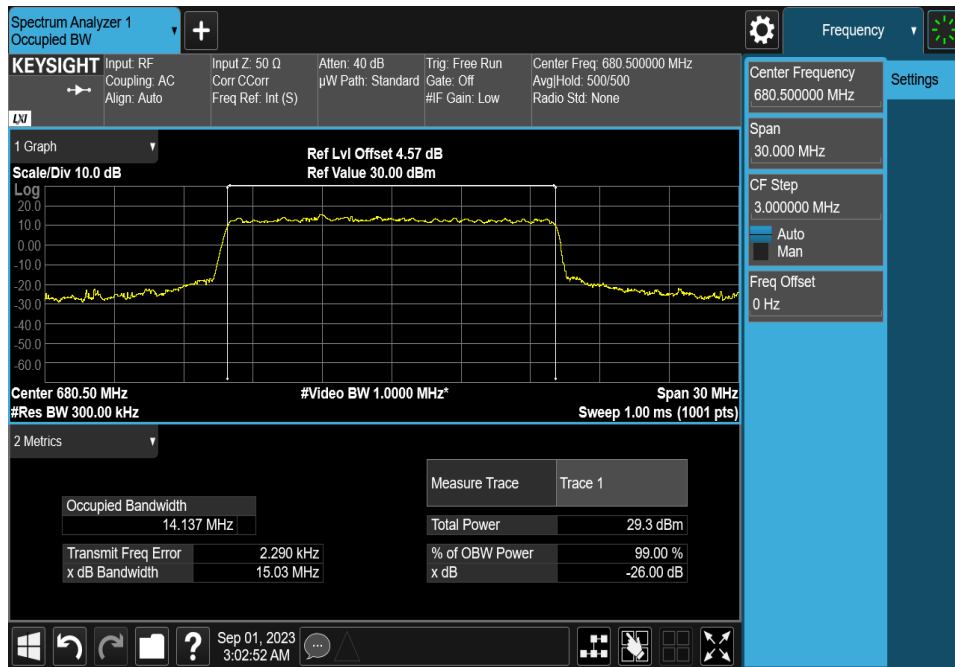

N71-15MHz MID 79RB0 16QAM CP-OFDM