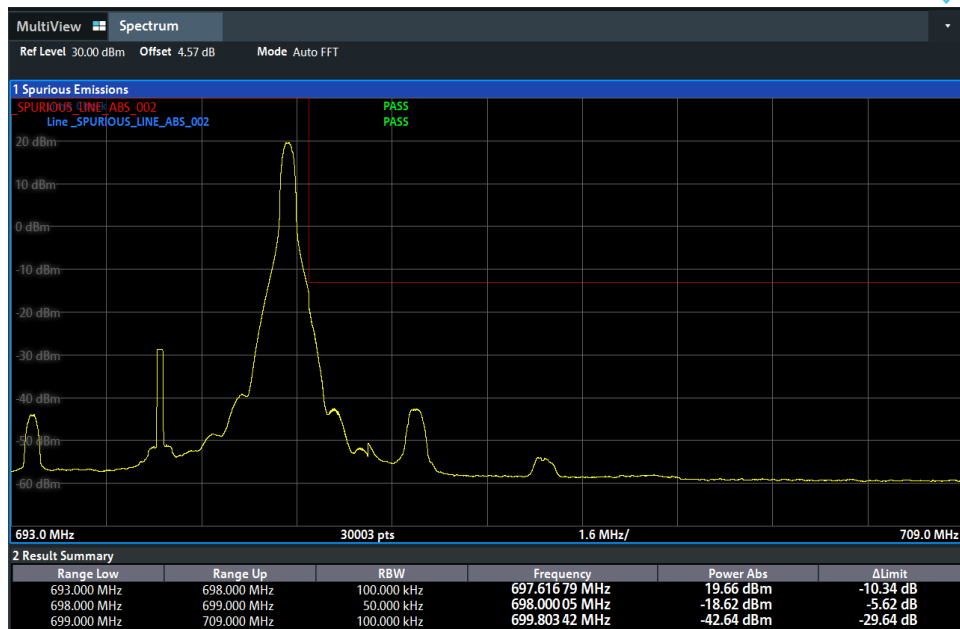

N71-15MHz MID 79RB0 16QAM CP-OFDM

N71-15MHz MID 79RB0 QPSK CP-OFDM

N71-20MHz MID 100RB0 QPSK DFT-S-OFDM

N71-20MHz MID 106RB0 16QAM CP-OFDM

N71-20MHz MID 106RB0 QPSK CP-OFDM

Conducted Band Edge

N71-5MHz HIGH 1RB24 BPSK

N71-5MHz HIGH 1RB24 QPSK

N71-5MHz HIGH 25RB0 BPSK

N71-5MHz HIGH 25RB0 QPSK

N71-5MHz LOW 1RB0 BPSK

N71-5MHz LOW 1RB0 QPSK

N71-5MHz LOW 25RB0 BPSK

N71-5MHz LOW 25RB0 QPSK

N71-10MHz HIGH 1RB51 BPSK