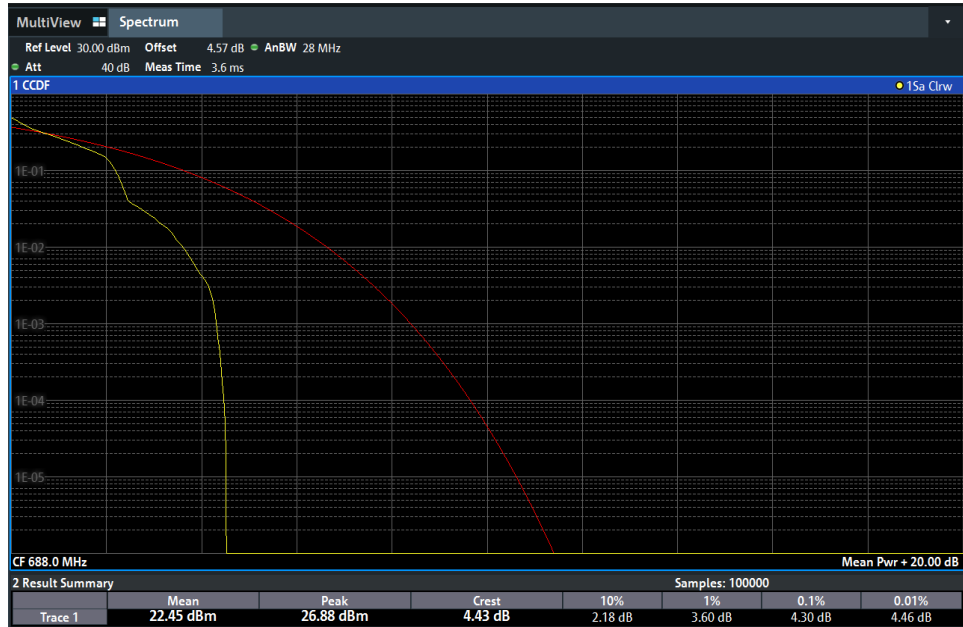

N71-20MHz MID 1RB0 BPSK

N71-20MHz MID 1RB0 QPSK

Peak-to-Average Ratio

N71-20MHz HIGH 1RB0 BPSK

N71-20MHz HIGH 1RB0 QPSK

N71-20MHz HIGH 100RB0 BPSK

N71-20MHz HIGH 100RB0 QPSK

N71-20MHz LOW 1RB0 BPSK