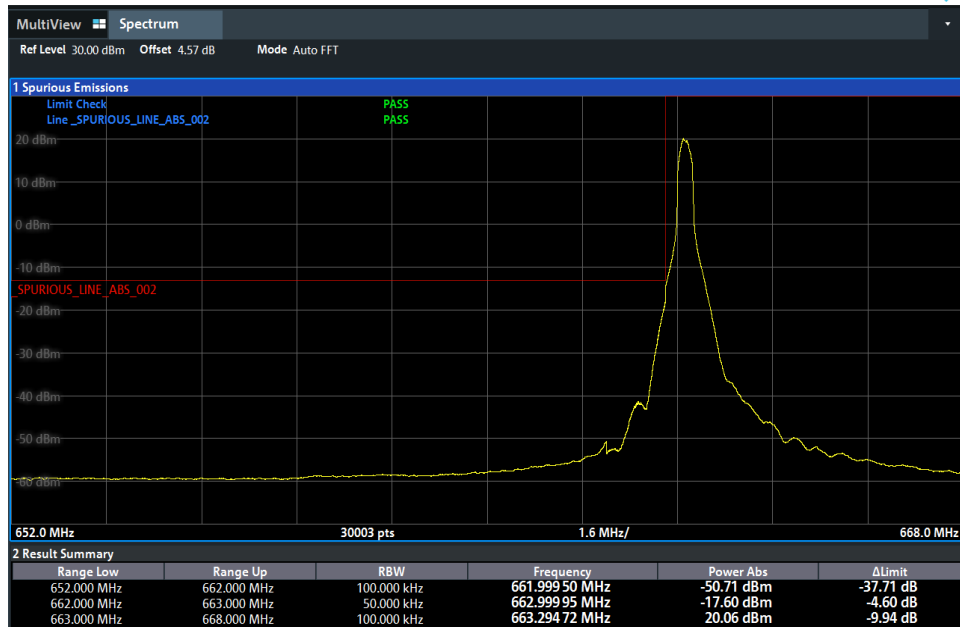

N71-5MHz HIGH 1RB24 QPSK

N71-5MHz HIGH 25RB0 BPSK

N71-5MHz HIGH 25RB0 QPSK

N71-5MHz LOW 1RB0 BPSK

N71-5MHz LOW 1RB0 QPSK

N71-5MHz LOW 25RB0 BPSK

N71-5MHz LOW 25RB0 QPSK

N71-10MHz HIGH 1RB51 BPSK

N71-10MHz HIGH 1RB51 QPSK

N71-10MHz HIGH 50RB0 BPSK

N71-10MHz HIGH 50RB0 QPSK

N71-10MHz LOW 1RB0 BPSK

N71-10MHz LOW 1RB0 QPSK

N71-10MHz LOW 50RB0 BPSK

N71-10MHz LOW 50RB0 QPSK

N71-20MHz HIGH 1RB105 BPSK