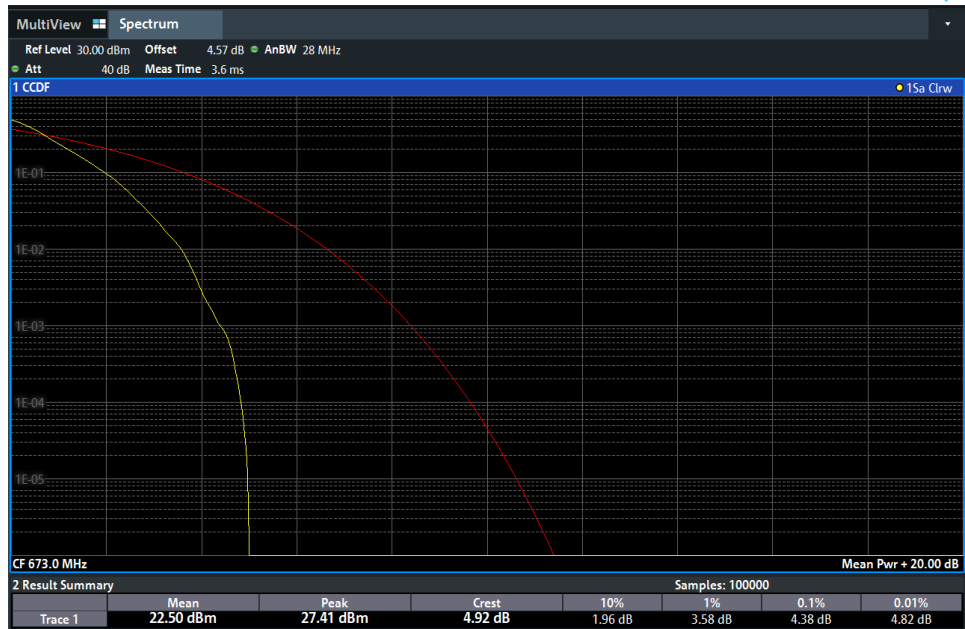

N71-20MHz MID 1RB0 BPSK

N71-20MHz MID 1RB0 QPSK

Peak-to-Average Ratio

N71-20MHz HIGH 1RB0 BPSK

N71-20MHz HIGH 1RB0 QPSK

N71-20MHz HIGH 100RB0 BPSK

N71-20MHz HIGH 100RB0 QPSK

N71-20MHz LOW 1RB0 BPSK