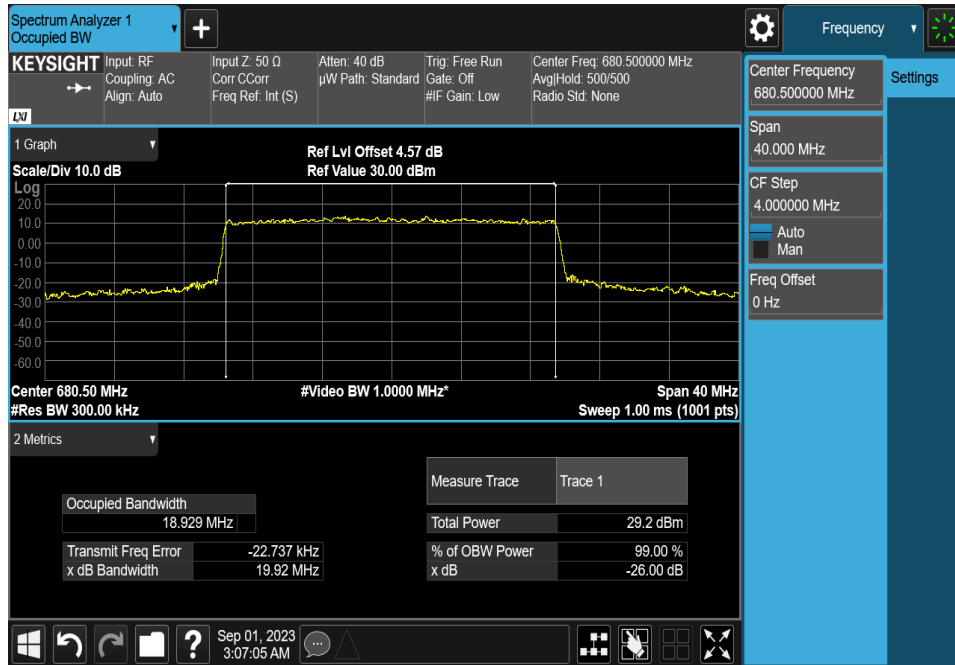

N71-15MHz MID 79RB0 16QAM CP-OFDM

N71-15MHz MID 79RB0 QPSK CP-OFDM

N71-20MHz MID 100RB0 QPSK DFT-S-OFDM

N71-20MHz MID 106RB0 16QAM CP-OFDM

N71-20MHz MID 106RB0 QPSK CP-OFDM

Conducted Band Edge

N71-5MHz HIGH 1RB24 BPSK