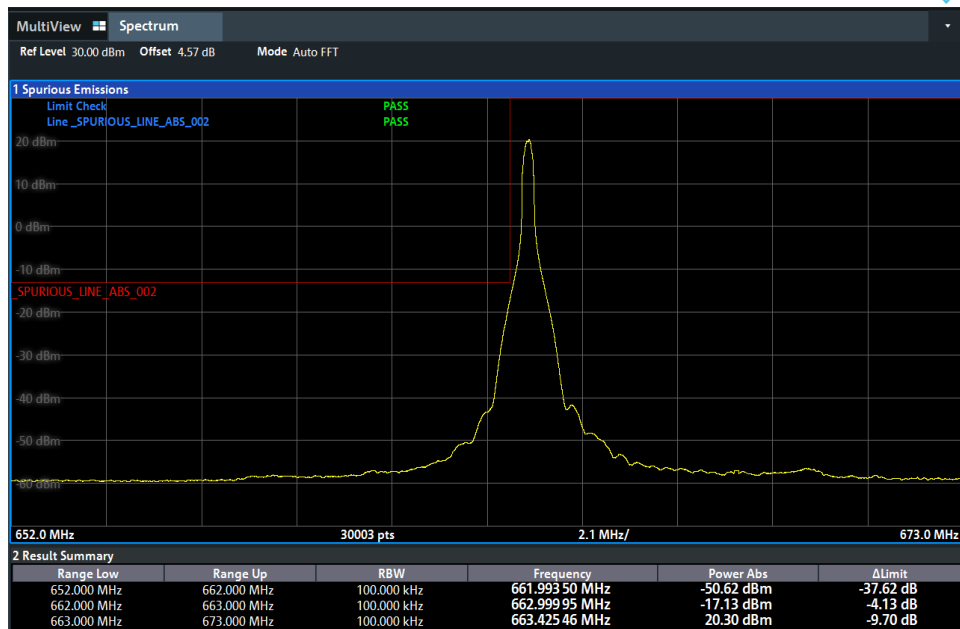

N71-10MHz HIGH 1RB51 QPSK

N71-10MHz HIGH 50RB0 BPSK

N71-10MHz HIGH 50RB0 QPSK

N71-10MHz LOW 1RB0 BPSK

N71-10MHz LOW 1RB0 QPSK

N71-10MHz LOW 50RB0 BPSK

N71-10MHz LOW 50RB0 QPSK

N71-20MHz HIGH 1RB105 BPSK

N71-20MHz HIGH 1RB105 QPSK

N71-20MHz HIGH 100RB0 BPSK

N71-20MHz HIGH 100RB0 QPSK

N71-20MHz LOW 1RB0 BPSK

N71-20MHz LOW 1RB0 QPSK

N71-20MHz LOW 100RB0 BPSK

N71-20MHz LOW 100RB0 QPSK

Conducted Spurious Emission