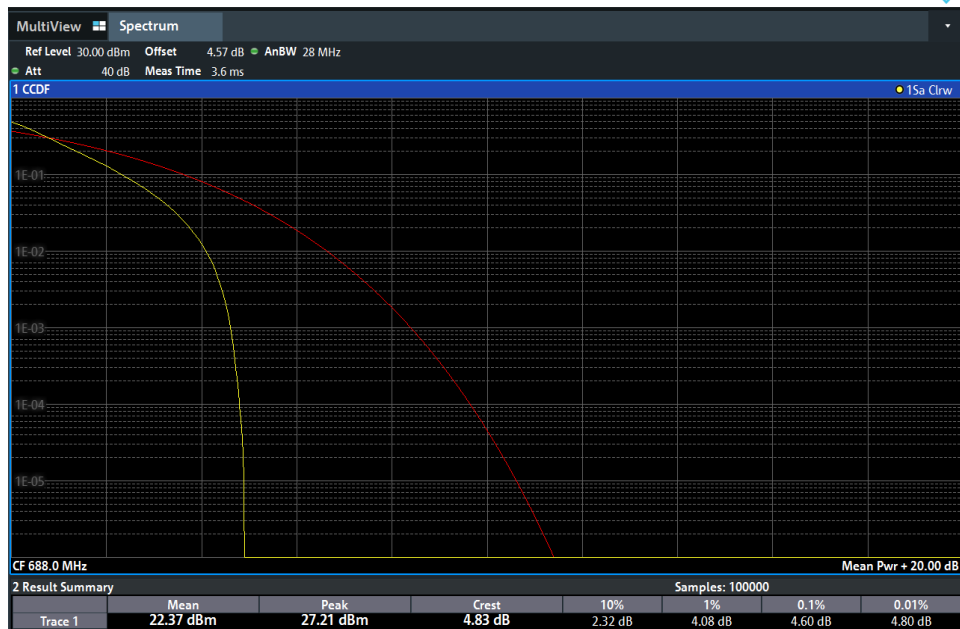

N71-20MHz MID 1RB0 BPSK

N71-20MHz MID 1RB0 QPSK

Peak-to-Average Ratio

N71-20MHz HIGH 1RB0 BPSK

N71-20MHz HIGH 1RB0 QPSK

N71-20MHz HIGH 100RB0 BPSK

N71-20MHz HIGH 100RB0 QPSK

N71-20MHz LOW 1RB0 BPSK