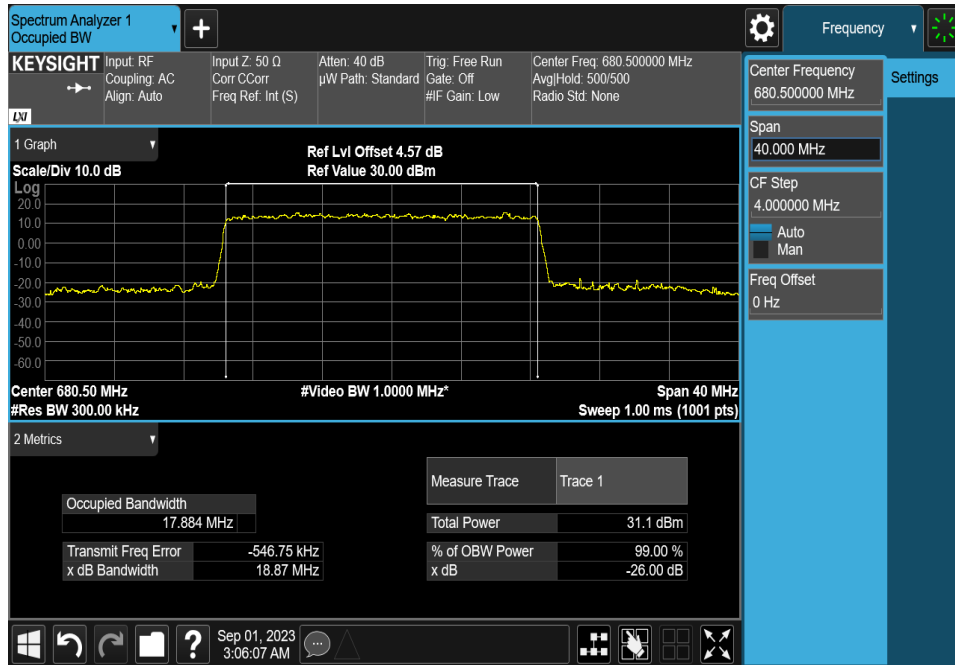

N71-20MHz MID 100RB0 QPSK DFT-S-OFDM