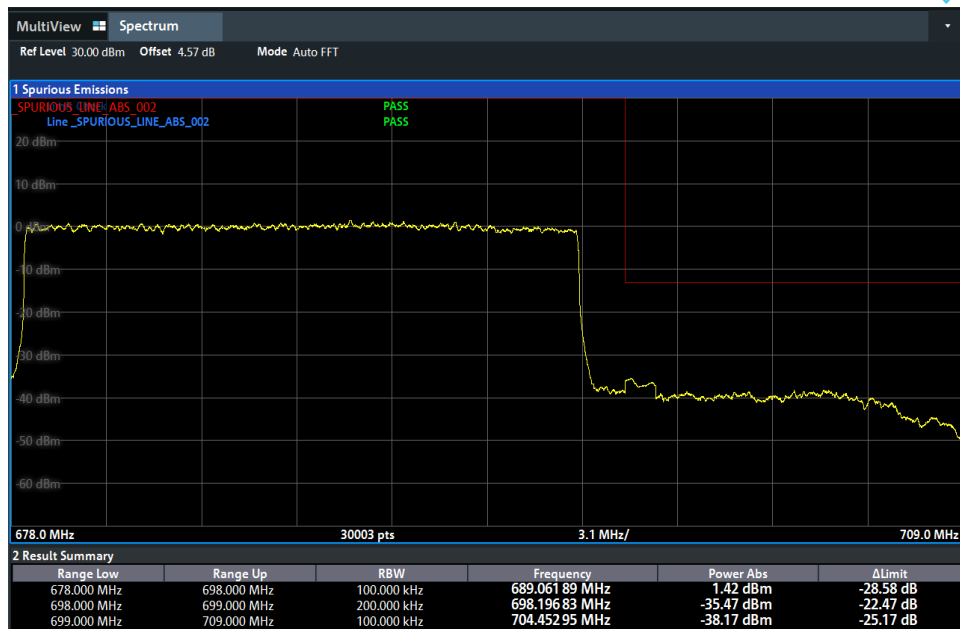

N71-10MHz HIGH 1RB51 QPSK

N71-10MHz HIGH 50RB0 BPSK

N71-10MHz HIGH 50RB0 QPSK

N71-10MHz LOW 1RB0 BPSK

N71-10MHz LOW 1RB0 QPSK

N71-10MHz LOW 50RB0 BPSK

N71-10MHz LOW 50RB0 QPSK

N71-20MHz HIGH 1RB105 BPSK

N71-20MHz HIGH 1RB105 QPSK

N71-20MHz HIGH 100RB0 BPSK

N71-20MHz HIGH 100RB0 QPSK

N71-20MHz LOW 1RB0 BPSK

N71-20MHz LOW 1RB0 QPSK

N71-20MHz LOW 100RB0 BPSK

N71-20MHz LOW 100RB0 QPSK

Conducted Spurious Emission