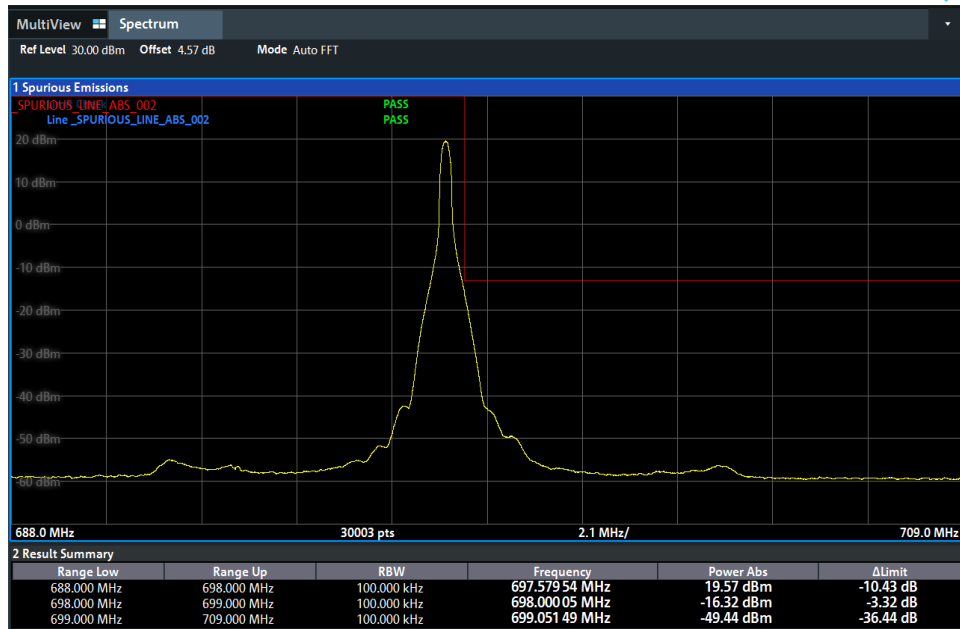

N71-5MHz HIGH 1RB24 QPSK

N71-5MHz HIGH 25RB0 BPSK

N71-5MHz HIGH 25RB0 QPSK

N71-5MHz LOW 1RB0 BPSK

N71-5MHz LOW 1RB0 QPSK

N71-5MHz LOW 25RB0 BPSK

N71-5MHz LOW 25RB0 QPSK

N71-10MHz HIGH 1RB51 BPSK

N71-10MHz HIGH 1RB51 QPSK

N71-10MHz HIGH 50RB0 BPSK

N71-10MHz HIGH 50RB0 QPSK

N71-10MHz LOW 1RB0 BPSK

N71-10MHz LOW 1RB0 QPSK

N71-10MHz LOW 50RB0 BPSK

N71-10MHz LOW 50RB0 QPSK

N71-20MHz HIGH 1RB105 BPSK