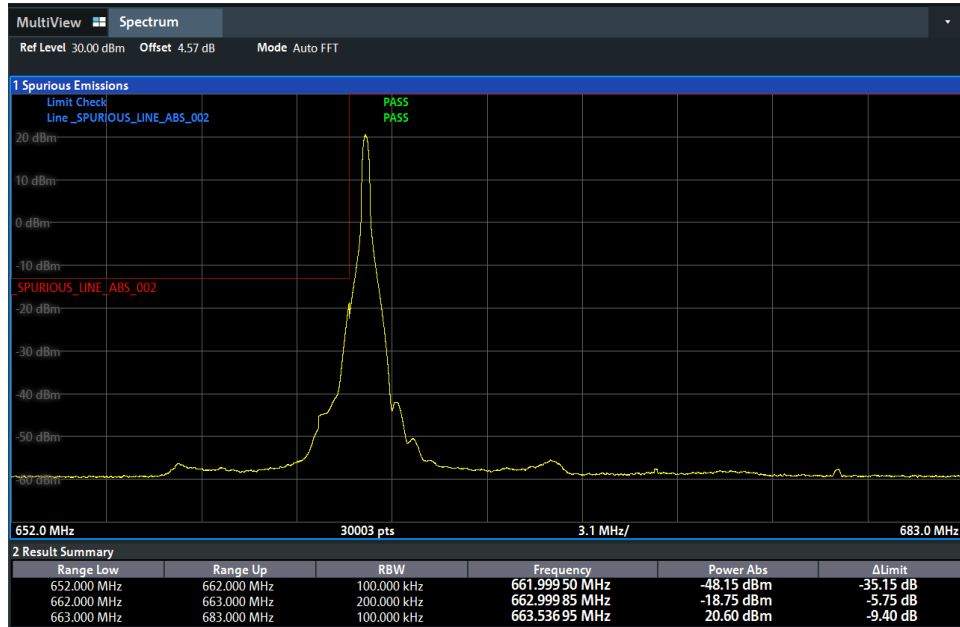

N71-20MHz HIGH 1RB105 QPSK

N71-20MHz HIGH 100RB0 BPSK

N71-20MHz HIGH 100RB0 QPSK

N71-20MHz LOW 1RB0 BPSK

N71-20MHz LOW 1RB0 QPSK

N71-20MHz LOW 100RB0 BPSK

N71-20MHz LOW 100RB0 QPSK

Conducted Spurious Emission

N71-5MHz HIGH 1RB0 BPSK

N71-5MHz HIGH 1RB0 QPSK

N71-5MHz LOW 1RB0 BPSK

N71-5MHz LOW 1RB0 QPSK

N71-5MHz MID 1RB0 BPSK

N71-5MHz MID 1RB0 QPSK

N71-10MHz HIGH 1RB0 BPSK

N71-10MHz HIGH 1RB0 QPSK