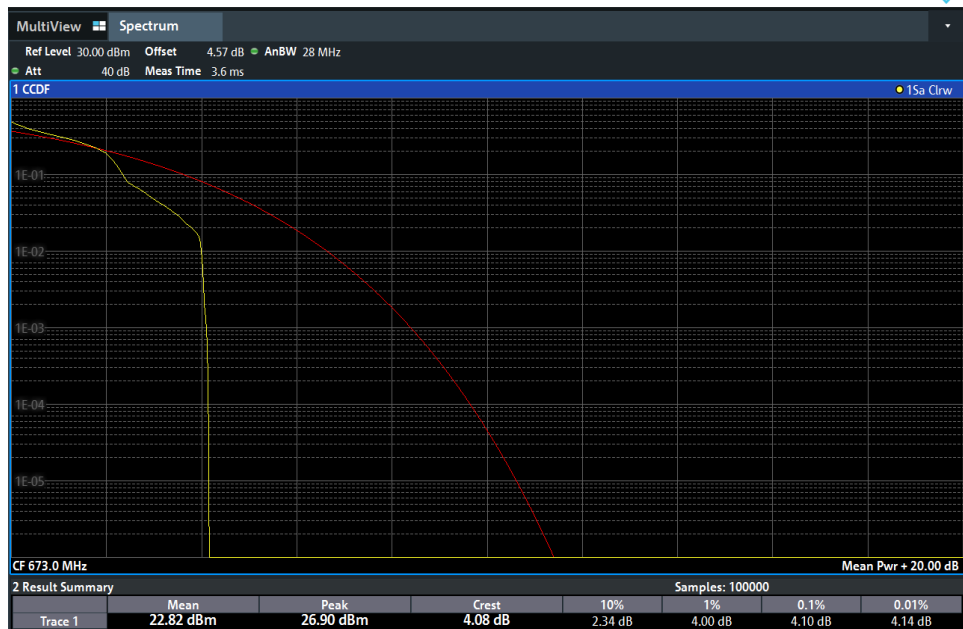

N71-20MHz LOW 100RB0 BPSK

N71-20MHz LOW 100RB0 QPSK