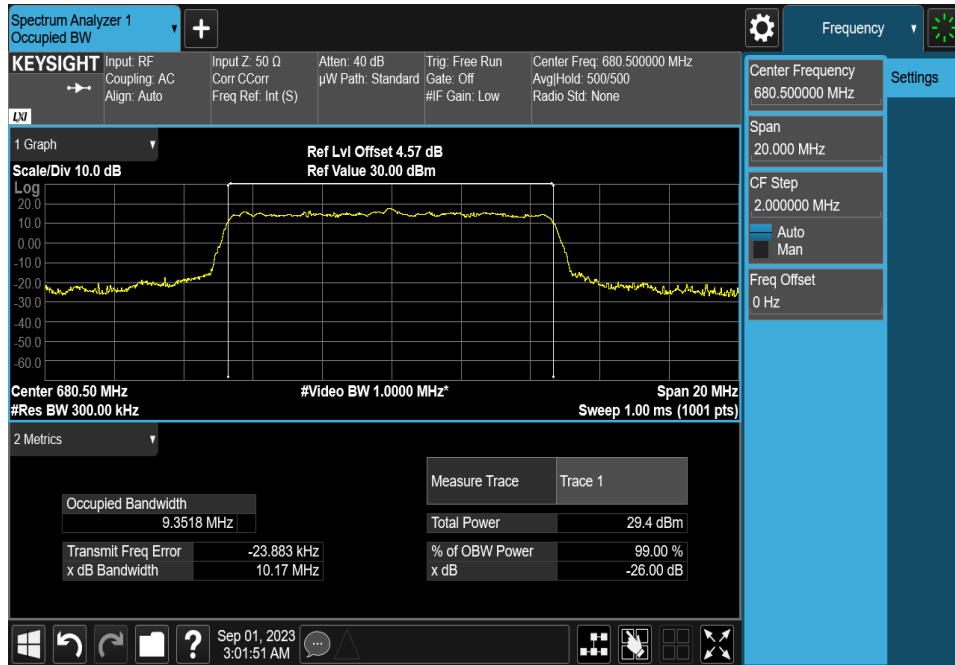

Appendix B. Test Results_Band n71

26dB and 99% Bandwidth

N71-5MHz MID 25RB0 QPSK DFT-S-OFDM

N71-10MHz MID 50RB0 QPSK DFT-S-OFDM

N71-10MHz MID 52RB0 16QAM CP-OFDM

N71-10MHz MID 52RB0 QPSK CP-OFDM

N71-15MHz MID 75RB0 QPSK DFT-S-OFDM