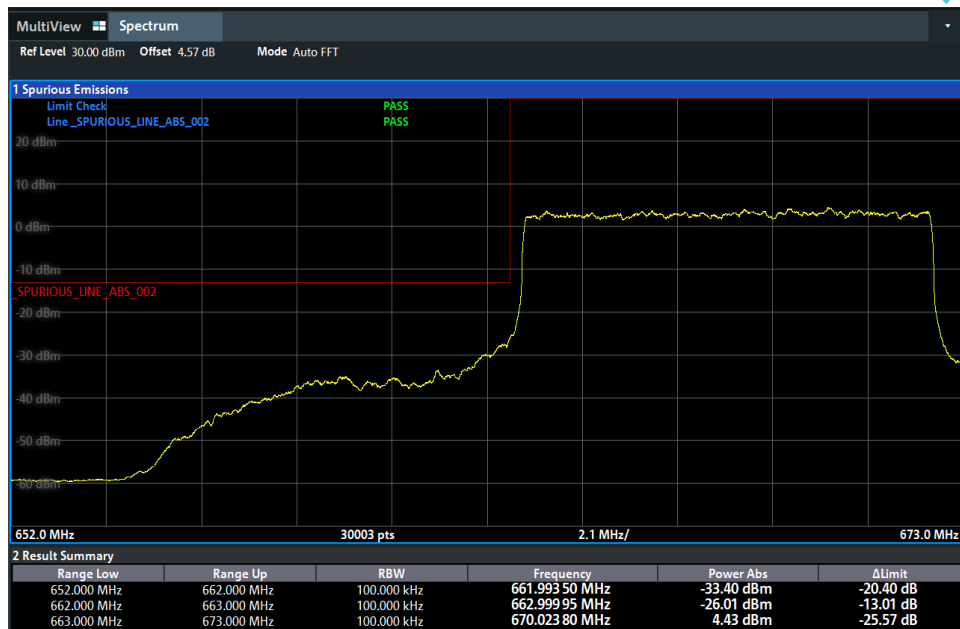

N71-5MHz HIGH 1RB24 QPSK

N71-5MHz HIGH 25RB0 BPSK

N71-5MHz HIGH 25RB0 QPSK

N71-5MHz LOW 1RB0 BPSK

N71-5MHz LOW 1RB0 QPSK

N71-5MHz LOW 25RB0 BPSK

N71-5MHz LOW 25RB0 QPSK

N71-10MHz HIGH 1RB51 BPSK

N71-10MHz HIGH 1RB51 QPSK

N71-10MHz HIGH 50RB0 BPSK

N71-10MHz HIGH 50RB0 QPSK

N71-10MHz LOW 1RB0 BPSK

N71-10MHz LOW 1RB0 QPSK

N71-10MHz LOW 50RB0 BPSK

N71-10MHz LOW 50RB0 QPSK

N71-20MHz HIGH 1RB105 BPSK

N71-20MHz HIGH 1RB105 QPSK

N71-20MHz HIGH 100RB0 BPSK

N71-20MHz HIGH 100RB0 QPSK

N71-20MHz LOW 1RB0 BPSK

N71-20MHz LOW 1RB0 QPSK

N71-20MHz LOW 100RB0 BPSK

N71-20MHz LOW 100RB0 QPSK

Conducted Spurious Emission