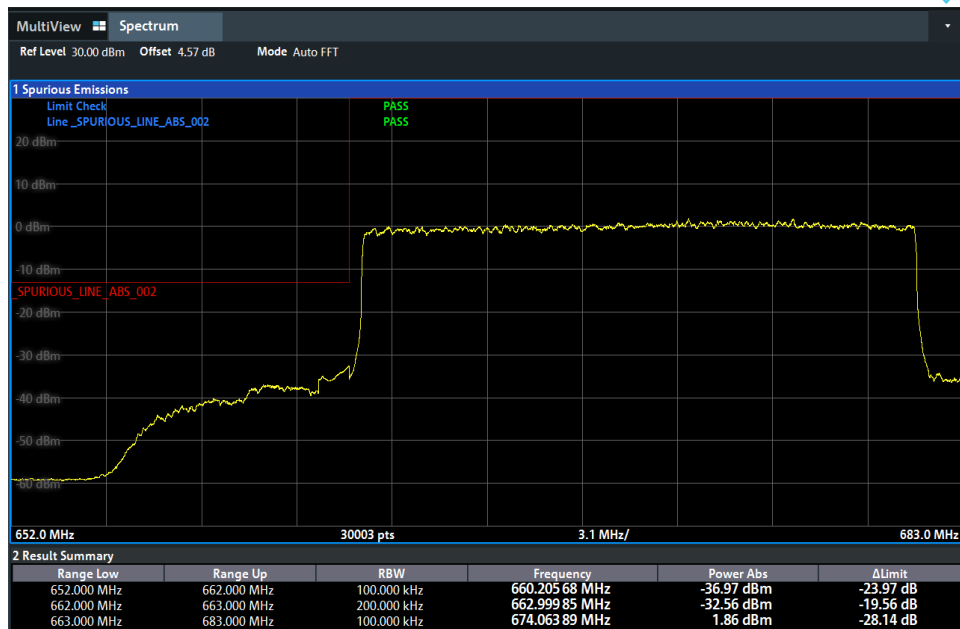

N71-20MHz HIGH 1RB105 QPSK

N71-20MHz HIGH 100RB0 BPSK

N71-20MHz HIGH 100RB0 QPSK

N71-20MHz LOW 1RB0 BPSK

N71-20MHz LOW 1RB0 QPSK

N71-20MHz LOW 100RB0 BPSK

N71-20MHz LOW 100RB0 QPSK

Conducted Spurious Emission

N71-5MHz HIGH 1RB0 BPSK

N71-5MHz HIGH 1RB0 QPSK

N71-5MHz LOW 1RB0 BPSK

N71-5MHz LOW 1RB0 QPSK

N71-5MHz MID 1RB0 BPSK

N71-5MHz MID 1RB0 QPSK

N71-10MHz HIGH 1RB0 BPSK

N71-10MHz HIGH 1RB0 QPSK