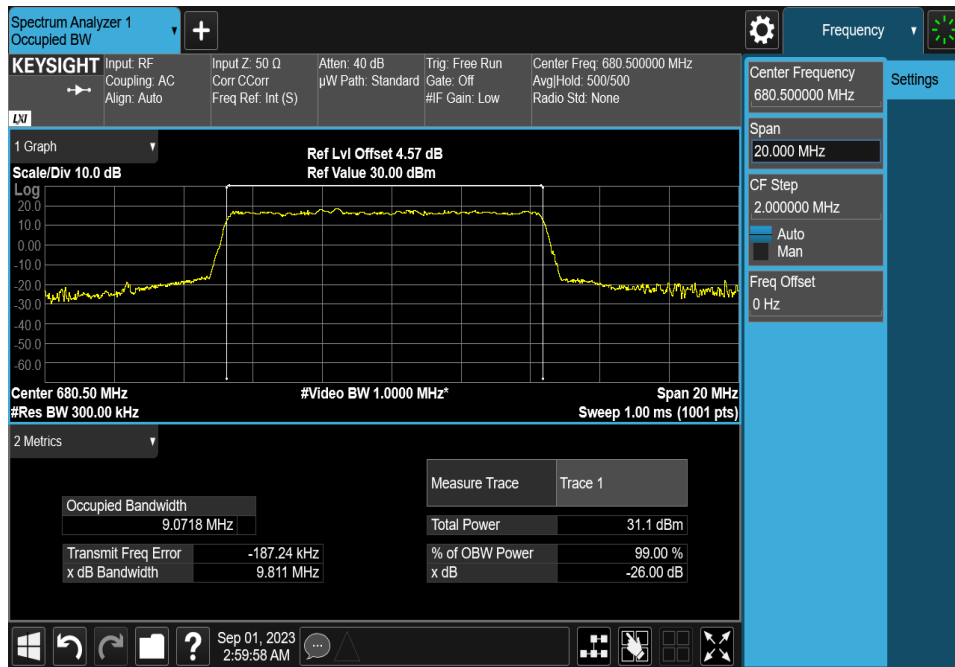

Appendix B. Test Results_Band n71

26dB and 99% Bandwidth

N71-5MHz MID 25RB0 QPSK DFT-S-OFDM

N71-10MHz MID 50RB0 QPSK DFT-S-OFDM

N71-10MHz MID 52RB0 16QAM CP-OFDM

N71-10MHz MID 52RB0 QPSK CP-OFDM

N71-15MHz MID 75RB0 QPSK DFT-S-OFDM