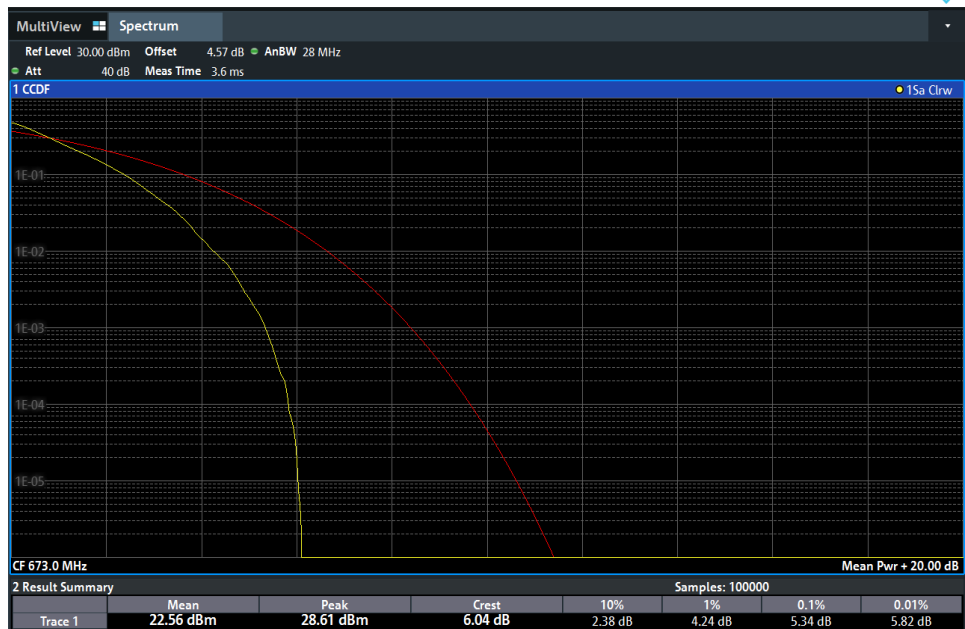

N71-20MHz LOW 1RB0 BPSK

N71-20MHz LOW 1RB0 QPSK