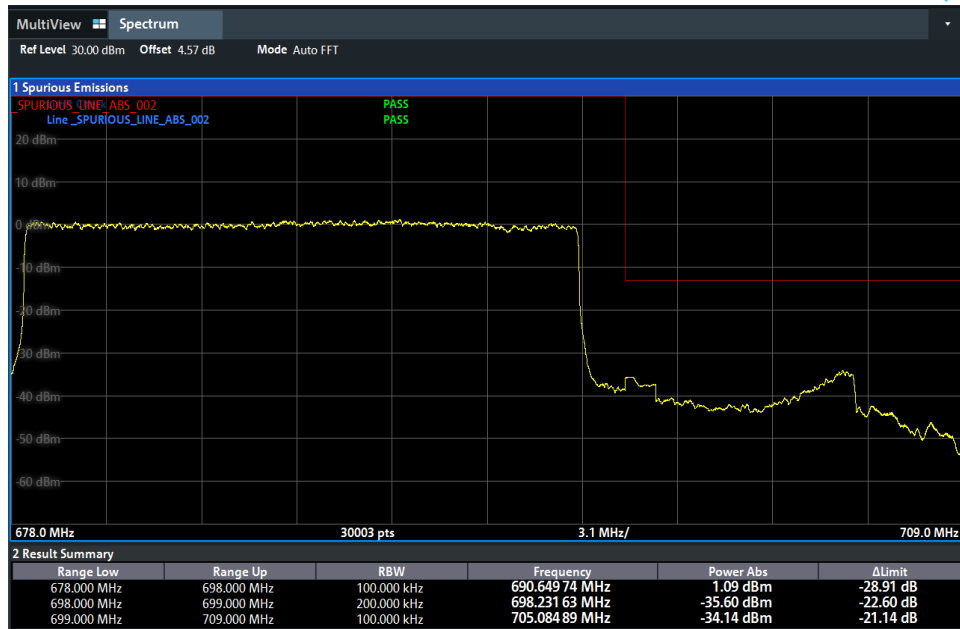

N71-5MHz HIGH 1RB24 QPSK

N71-5MHz HIGH 25RB0 BPSK

N71-5MHz HIGH 25RB0 QPSK

N71-5MHz LOW 1RB0 BPSK

N71-5MHz LOW 1RB0 QPSK

N71-5MHz LOW 25RB0 BPSK

N71-5MHz LOW 25RB0 QPSK

N71-10MHz HIGH 1RB51 BPSK

N71-10MHz HIGH 1RB51 QPSK

N71-10MHz HIGH 50RB0 BPSK

N71-10MHz HIGH 50RB0 QPSK

N71-10MHz LOW 1RB0 BPSK

N71-10MHz LOW 1RB0 QPSK

N71-10MHz LOW 50RB0 BPSK

N71-10MHz LOW 50RB0 QPSK

N71-20MHz HIGH 1RB105 BPSK

N71-20MHz HIGH 1RB105 QPSK

N71-20MHz HIGH 100RB0 BPSK

N71-20MHz HIGH 100RB0 QPSK

N71-20MHz LOW 1RB0 BPSK

N71-20MHz LOW 1RB0 QPSK

N71-20MHz LOW 100RB0 BPSK

N71-20MHz LOW 100RB0 QPSK

Conducted Spurious Emission