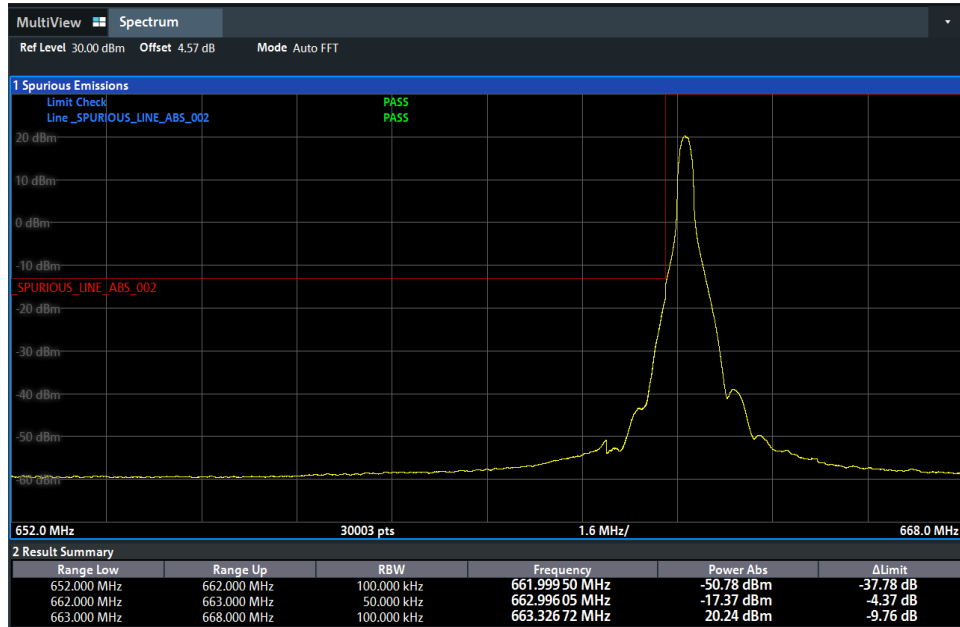

N71-5MHz HIGH 1RB24 QPSK

N71-5MHz HIGH 25RB0 BPSK

N71-5MHz HIGH 25RB0 QPSK

N71-5MHz LOW 1RB0 BPSK

N71-5MHz LOW 1RB0 QPSK

N71-5MHz LOW 25RB0 BPSK

N71-5MHz LOW 25RB0 QPSK

N71-10MHz HIGH 1RB51 BPSK

N71-10MHz HIGH 1RB51 QPSK

N71-10MHz HIGH 50RB0 BPSK

N71-10MHz HIGH 50RB0 QPSK

N71-10MHz LOW 1RB0 BPSK

N71-10MHz LOW 1RB0 QPSK

N71-10MHz LOW 50RB0 BPSK

N71-10MHz LOW 50RB0 QPSK

N71-20MHz HIGH 1RB105 BPSK