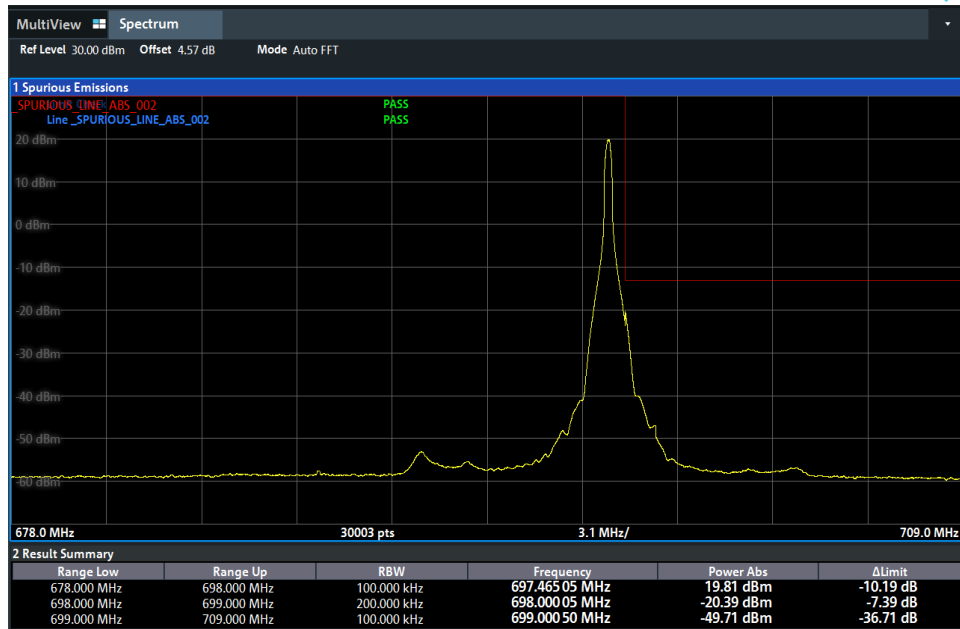

N71-10MHz HIGH 1RB51 QPSK

N71-10MHz HIGH 50RB0 BPSK

N71-10MHz HIGH 50RB0 QPSK

N71-10MHz LOW 1RB0 BPSK

N71-10MHz LOW 1RB0 QPSK

N71-10MHz LOW 50RB0 BPSK

N71-10MHz LOW 50RB0 QPSK

N71-20MHz HIGH 1RB105 BPSK

N71-20MHz HIGH 1RB105 QPSK

N71-20MHz HIGH 100RB0 BPSK

N71-20MHz HIGH 100RB0 QPSK

N71-20MHz LOW 1RB0 BPSK

N71-20MHz LOW 1RB0 QPSK

N71-20MHz LOW 100RB0 BPSK

N71-20MHz LOW 100RB0 QPSK

Conducted Spurious Emission