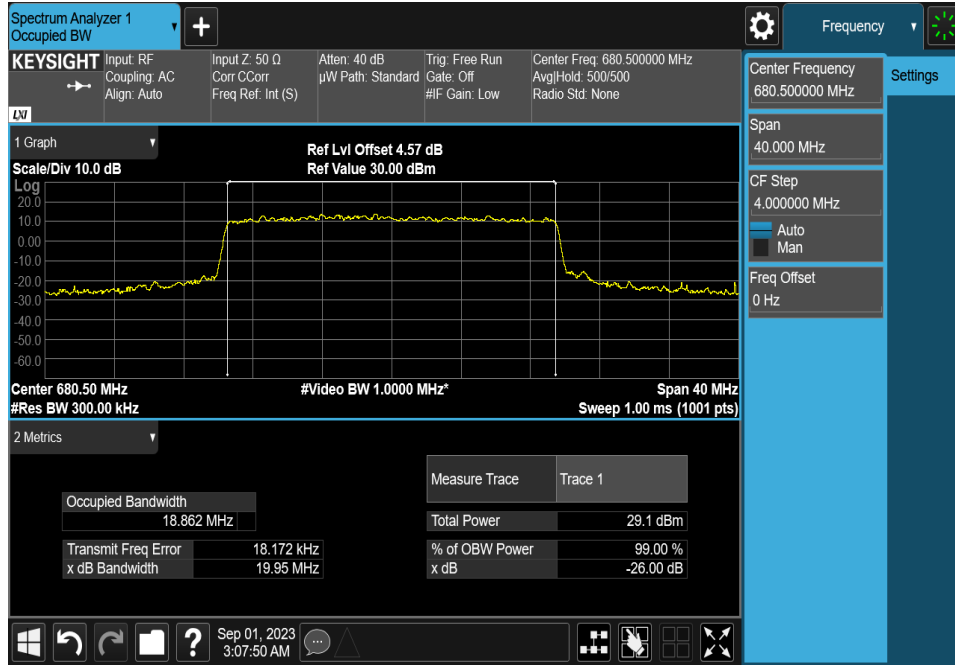

N71-20MHz MID 106RB0 16QAM CP-OFDM