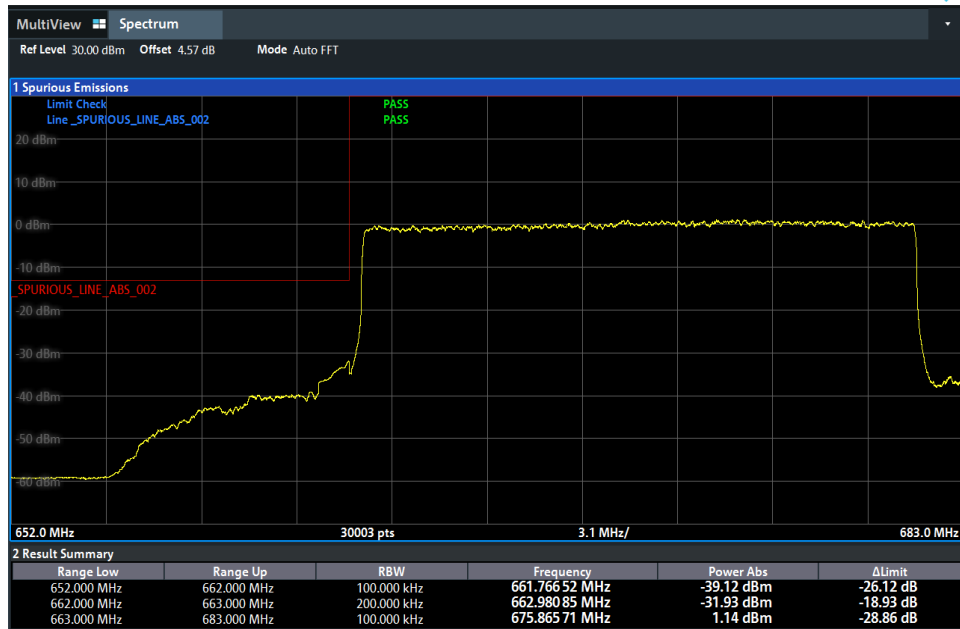

N71-20MHz HIGH 1RB105 QPSK

N71-20MHz HIGH 100RB0 BPSK

N71-20MHz HIGH 100RB0 QPSK

N71-20MHz LOW 1RB0 BPSK

N71-20MHz LOW 1RB0 QPSK

N71-20MHz LOW 100RB0 BPSK

N71-20MHz LOW 100RB0 QPSK

Conducted Spurious Emission

N71-5MHz HIGH 1RB0 BPSK

N71-5MHz HIGH 1RB0 QPSK

N71-5MHz LOW 1RB0 BPSK

N71-5MHz LOW 1RB0 QPSK

N71-5MHz MID 1RB0 BPSK

N71-5MHz MID 1RB0 QPSK

N71-10MHz HIGH 1RB0 BPSK

N71-10MHz HIGH 1RB0 QPSK