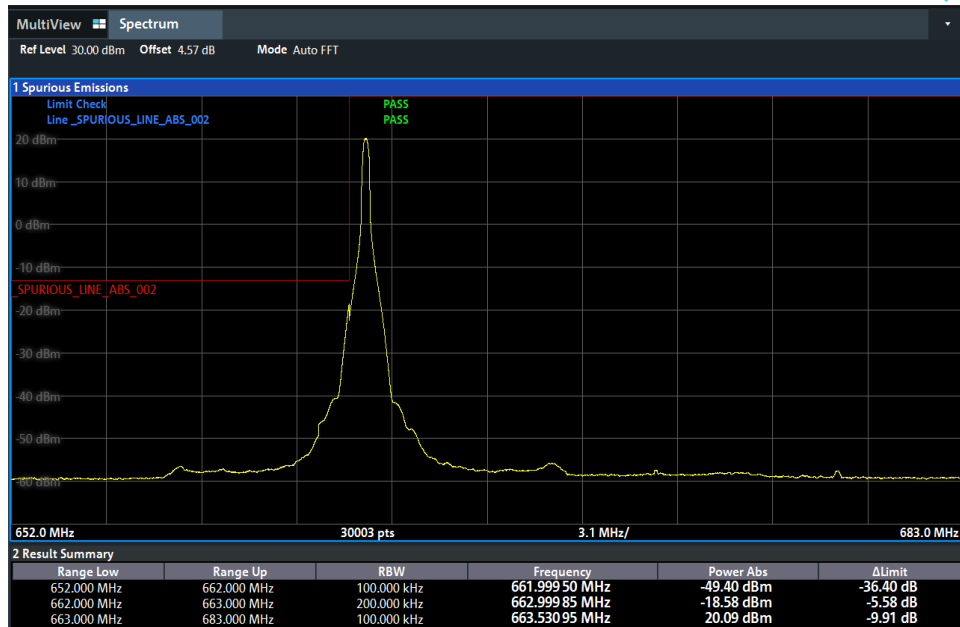

N71-20MHz HIGH 1RB105 QPSK

N71-20MHz HIGH 100RB0 BPSK

N71-20MHz HIGH 100RB0 QPSK

N71-20MHz LOW 1RB0 BPSK

N71-20MHz LOW 1RB0 QPSK

N71-20MHz LOW 100RB0 BPSK

N71-20MHz LOW 100RB0 QPSK

Conducted Spurious Emission

N71-5MHz HIGH 1RB0 BPSK

N71-5MHz HIGH 1RB0 QPSK

N71-5MHz LOW 1RB0 BPSK

N71-5MHz LOW 1RB0 QPSK

N71-5MHz MID 1RB0 BPSK

N71-5MHz MID 1RB0 QPSK

N71-10MHz HIGH 1RB0 BPSK

N71-10MHz HIGH 1RB0 QPSK