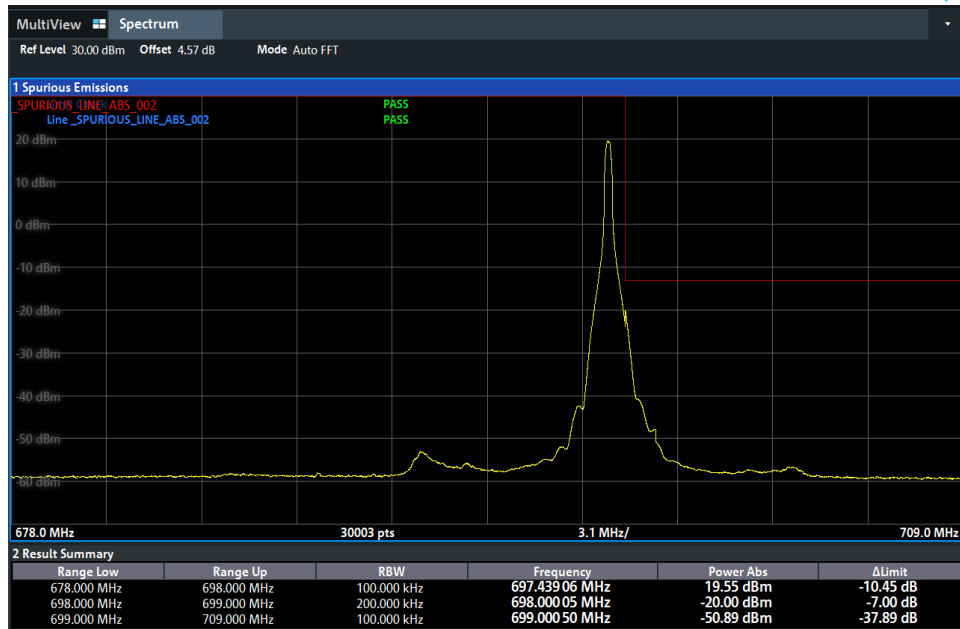

N71-10MHz HIGH 1RB51 QPSK

N71-10MHz HIGH 50RB0 BPSK

N71-10MHz HIGH 50RB0 QPSK

N71-10MHz LOW 1RB0 BPSK

N71-10MHz LOW 1RB0 QPSK

N71-10MHz LOW 50RB0 BPSK

N71-10MHz LOW 50RB0 QPSK

N71-20MHz HIGH 1RB105 BPSK

N71-20MHz HIGH 1RB105 QPSK

N71-20MHz HIGH 100RB0 BPSK

N71-20MHz HIGH 100RB0 QPSK

N71-20MHz LOW 1RB0 BPSK

N71-20MHz LOW 1RB0 QPSK

N71-20MHz LOW 100RB0 BPSK

N71-20MHz LOW 100RB0 QPSK

Conducted Spurious Emission