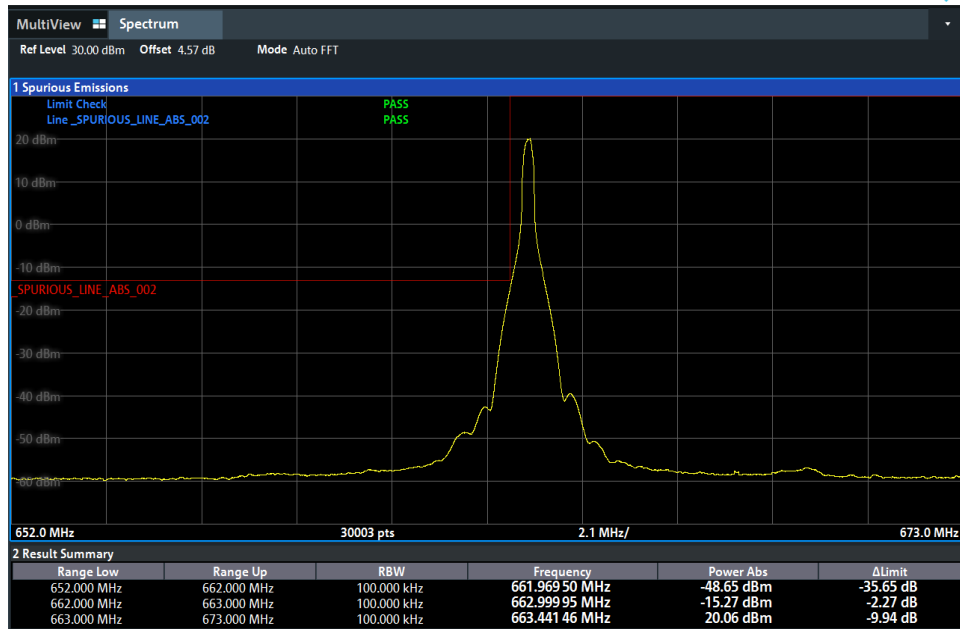

N71-10MHz HIGH 1RB51 QPSK

N71-10MHz HIGH 50RB0 BPSK

N71-10MHz HIGH 50RB0 QPSK

N71-10MHz LOW 1RB0 BPSK

N71-10MHz LOW 1RB0 QPSK

N71-10MHz LOW 50RB0 BPSK

N71-10MHz LOW 50RB0 QPSK

N71-20MHz HIGH 1RB105 BPSK

N71-20MHz HIGH 1RB105 QPSK

N71-20MHz HIGH 100RB0 BPSK

N71-20MHz HIGH 100RB0 QPSK

N71-20MHz LOW 1RB0 BPSK

N71-20MHz LOW 1RB0 QPSK

N71-20MHz LOW 100RB0 BPSK

N71-20MHz LOW 100RB0 QPSK

Conducted Spurious Emission