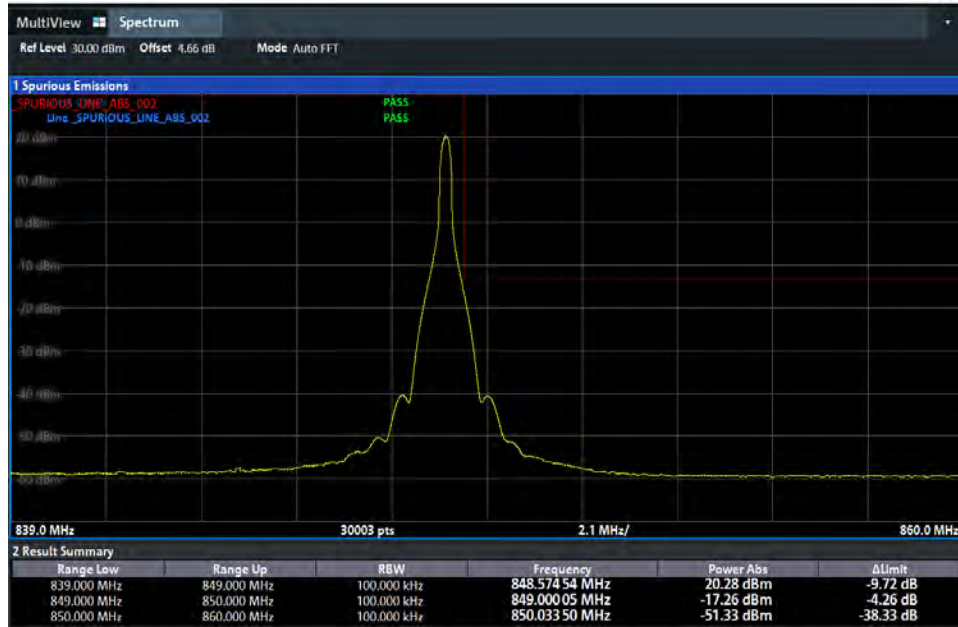

N5-5MHz HIGH 1RB24 QPSK

N5-5MHz HIGH 25RB0 BPSK

N5-5MHz HIGH 25RB0 QPSK

N5-5MHz LOW 1RB0 BPSK

N5-5MHz LOW 1RB0 QPSK

N5-5MHz LOW 25RB0 BPSK

N5-5MHz LOW 25RB0 QPSK

N5-10MHz HIGH 1RB51 BPSK

N5-10MHz HIGH 1RB51 QPSK

N5-10MHz HIGH 50RB0 BPSK

N5-10MHz HIGH 50RB0 QPSK

N5-10MHz LOW 1RB0 BPSK

N5-10MHz LOW 1RB0 QPSK

N5-10MHz LOW 50RB0 BPSK

N5-10MHz LOW 50RB0 QPSK

N5-20MHz HIGH 1RB105 BPSK