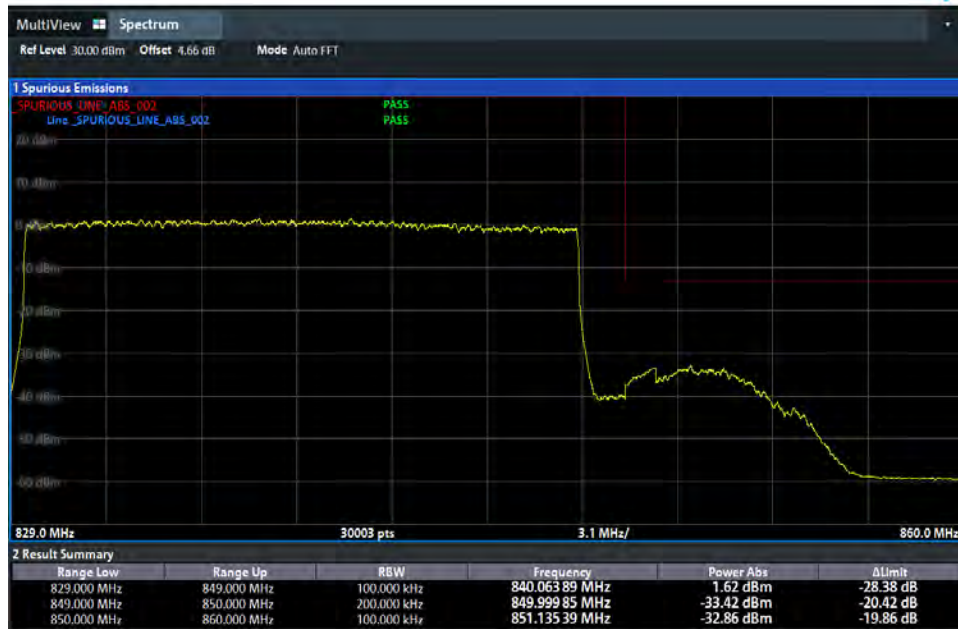

N5-10MHz HIGH 1RB51 QPSK

N5-10MHz HIGH 50RB0 BPSK

N5-10MHz HIGH 50RB0 QPSK

N5-10MHz LOW 1RB0 BPSK

N5-10MHz LOW 1RB0 QPSK

N5-10MHz LOW 50RB0 BPSK

N5-10MHz LOW 50RB0 QPSK

N5-20MHz HIGH 1RB105 BPSK

N5-20MHz HIGH 1RB105 QPSK

N5-20MHz HIGH 100RB0 BPSK

N5-20MHz HIGH 100RB0 QPSK

N5-20MHz LOW 1RB0 BPSK

N5-20MHz LOW 1RB0 QPSK

N5-20MHz LOW 100RB0 BPSK

N5-20MHz LOW 100RB0 QPSK

Conducted Spurious Emission