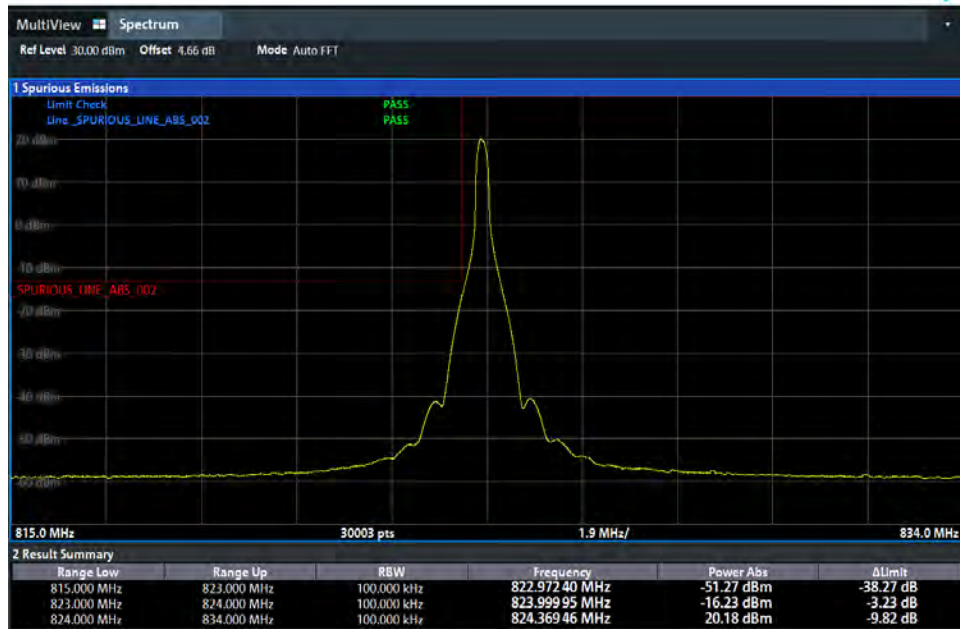

N5-10MHz HIGH 1RB51 QPSK

N5-10MHz HIGH 50RB0 BPSK

N5-10MHz HIGH 50RB0 QPSK

N5-10MHz LOW 1RB0 BPSK

N5-10MHz LOW 1RB0 QPSK

N5-10MHz LOW 50RB0 BPSK

N5-10MHz LOW 50RB0 QPSK

N5-20MHz HIGH 1RB105 BPSK

N5-20MHz HIGH 1RB105 QPSK

N5-20MHz HIGH 100RB0 BPSK

N5-20MHz HIGH 100RB0 QPSK

N5-20MHz LOW 1RB0 BPSK

N5-20MHz LOW 1RB0 QPSK

N5-20MHz LOW 100RB0 BPSK

N5-20MHz LOW 100RB0 QPSK

Conducted Spurious Emission