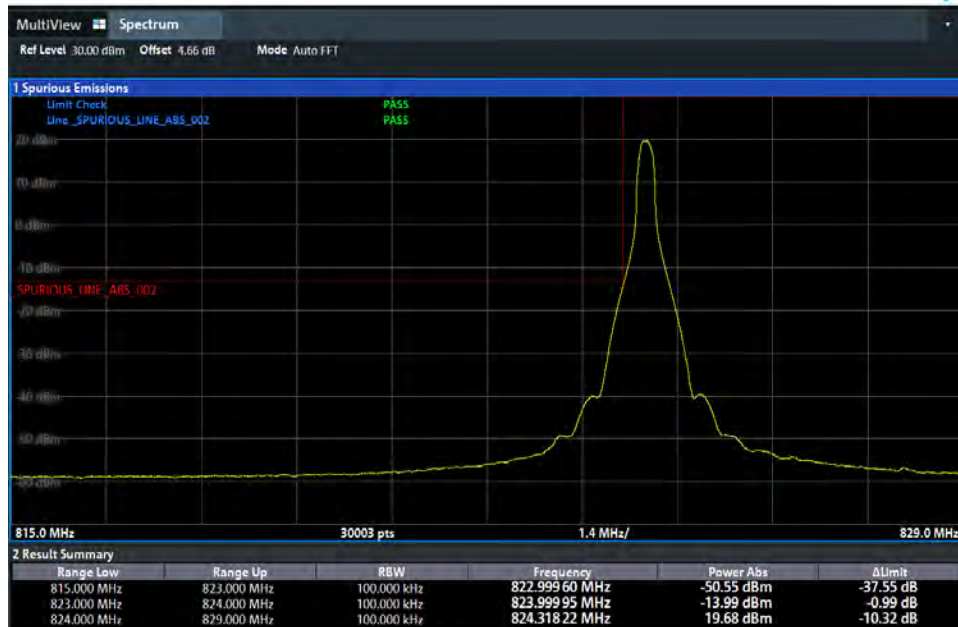

N5-5MHz HIGH 1RB24 QPSK

N5-5MHz HIGH 25RB0 BPSK

N5-5MHz HIGH 25RB0 QPSK

N5-5MHz LOW 1RB0 BPSK

N5-5MHz LOW 1RB0 QPSK

N5-5MHz LOW 25RB0 BPSK

N5-5MHz LOW 25RB0 QPSK

N5-10MHz HIGH 1RB51 BPSK

N5-10MHz HIGH 1RB51 QPSK

N5-10MHz HIGH 50RB0 BPSK

N5-10MHz HIGH 50RB0 QPSK

N5-10MHz LOW 1RB0 BPSK

N5-10MHz LOW 1RB0 QPSK

N5-10MHz LOW 50RB0 BPSK

N5-10MHz LOW 50RB0 QPSK

N5-20MHz HIGH 1RB105 BPSK

N5-20MHz HIGH 1RB105 QPSK

N5-20MHz HIGH 100RB0 BPSK

N5-20MHz HIGH 100RB0 QPSK

N5-20MHz LOW 1RB0 BPSK

N5-20MHz LOW 1RB0 QPSK

N5-20MHz LOW 100RB0 BPSK

N5-20MHz LOW 100RB0 QPSK

Conducted Spurious Emission