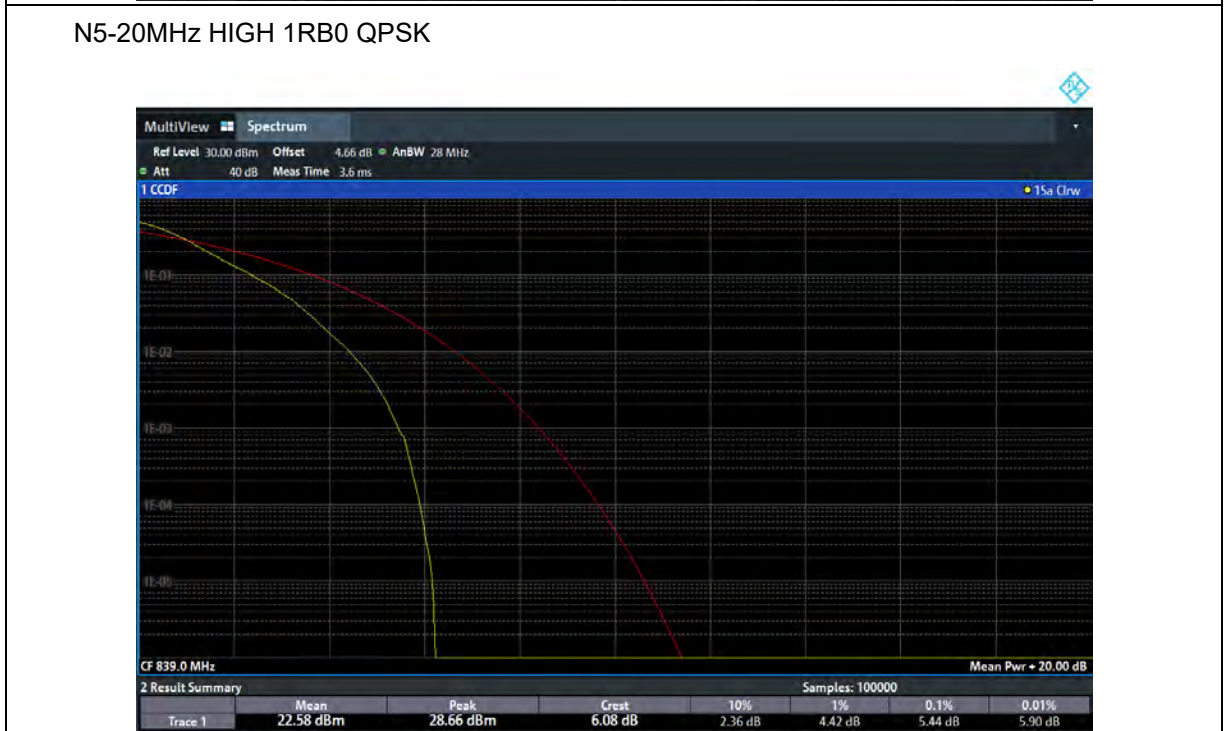

Peak-to-Average Ratio