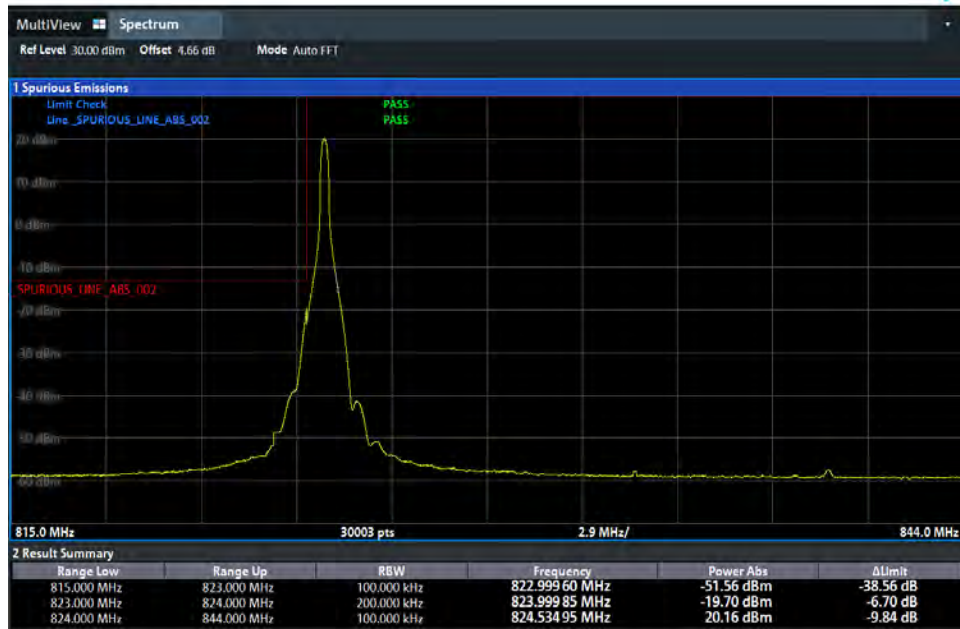

N5-20MHz HIGH 1RB105 QPSK

N5-20MHz HIGH 100RB0 BPSK

N5-20MHz HIGH 100RB0 QPSK

N5-20MHz LOW 1RB0 BPSK

N5-20MHz LOW 1RB0 QPSK

N5-20MHz LOW 100RB0 BPSK

N5-20MHz LOW 100RB0 QPSK

Conducted Spurious Emission

N5-5MHz HIGH 1RB0 BPSK

N5-5MHz HIGH 1RB0 QPSK

N5-5MHz LOW 1RB0 BPSK

N5-5MHz LOW 1RB0 QPSK

N5-5MHz MID 1RB0 BPSK

N5-5MHz MID 1RB0 QPSK

N5-10MHz HIGH 1RB0 BPSK

N5-10MHz HIGH 1RB0 QPSK