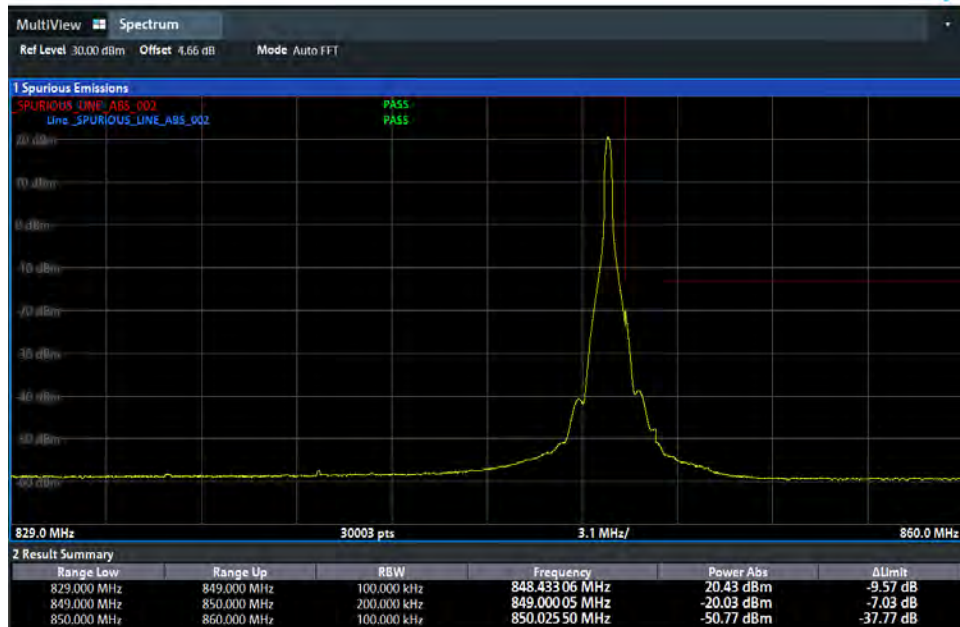

N5-10MHz HIGH 1RB51 QPSK

N5-10MHz HIGH 50RB0 BPSK

N5-10MHz HIGH 50RB0 QPSK

N5-10MHz LOW 1RB0 BPSK

N5-10MHz LOW 1RB0 QPSK

N5-10MHz LOW 50RB0 BPSK

N5-10MHz LOW 50RB0 QPSK

N5-20MHz HIGH 1RB105 BPSK

N5-20MHz HIGH 1RB105 QPSK

N5-20MHz HIGH 100RB0 BPSK

N5-20MHz HIGH 100RB0 QPSK

N5-20MHz LOW 1RB0 BPSK

N5-20MHz LOW 1RB0 QPSK

N5-20MHz LOW 100RB0 BPSK

N5-20MHz LOW 100RB0 QPSK

Conducted Spurious Emission