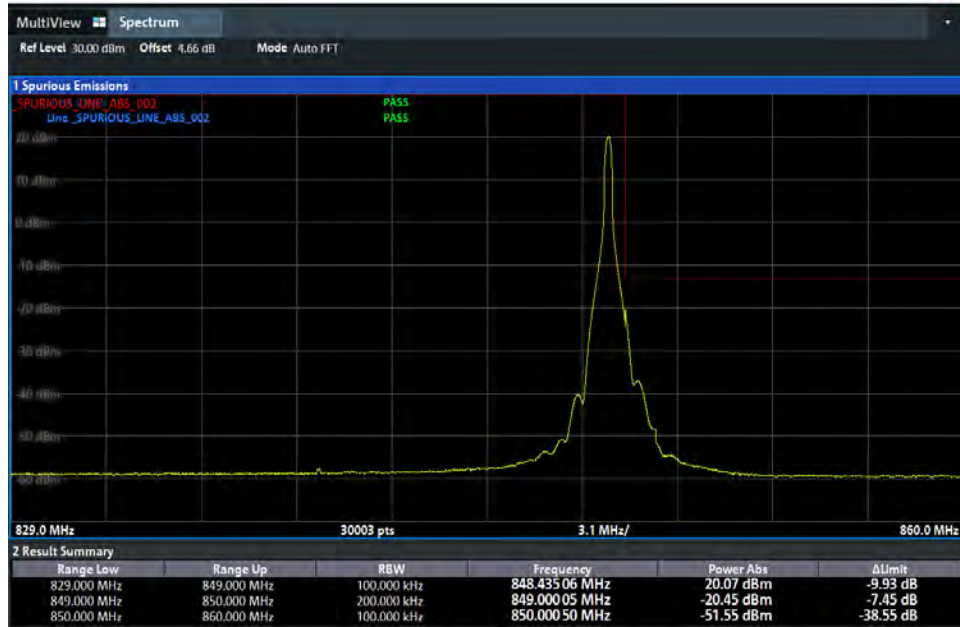

N5-10MHz HIGH 1RB51 QPSK

N5-10MHz HIGH 50RB0 BPSK

N5-10MHz HIGH 50RB0 QPSK

N5-10MHz LOW 1RB0 BPSK

N5-10MHz LOW 1RB0 QPSK

N5-10MHz LOW 50RB0 BPSK

N5-10MHz LOW 50RB0 QPSK

N5-20MHz HIGH 1RB105 BPSK

N5-20MHz HIGH 1RB105 QPSK

N5-20MHz HIGH 100RB0 BPSK

N5-20MHz HIGH 100RB0 QPSK

N5-20MHz LOW 1RB0 BPSK

N5-20MHz LOW 1RB0 QPSK

N5-20MHz LOW 100RB0 BPSK

N5-20MHz LOW 100RB0 QPSK

Conducted Spurious Emission