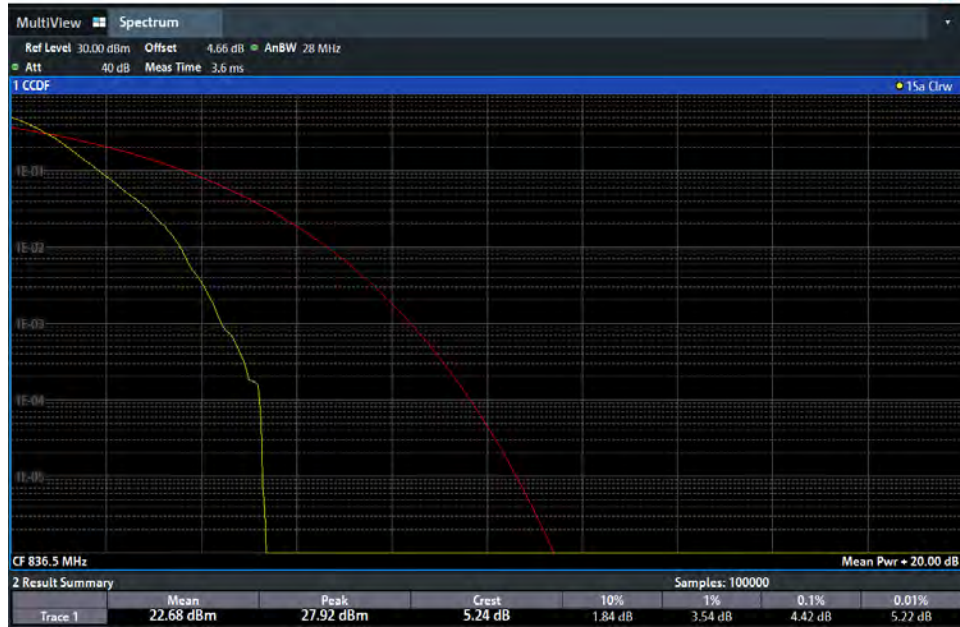

N5-10MHz LOW 1RB0 BPSK

N5-10MHz LOW 1RB0 QPSK

N5-10MHz MID 1RB0 BPSK

N5-10MHz MID 1RB0 QPSK

N5-20MHz HIGH 1RB0 BPSK

N5-20MHz HIGH 1RB0 QPSK

N5-20MHz LOW 1RB0 BPSK

N5-20MHz LOW 1RB0 QPSK

N5-20MHz MID 1RB0 BPSK

N5-20MHz MID 1RB0 QPSK

Peak-to-Average Ratio

N5-20MHz HIGH 100RB0 BPSK

N5-20MHz HIGH 100RB0 QPSK

N5-20MHz LOW 1RB0 BPSK

N5-20MHz LOW 1RB0 QPSK

N5-20MHz LOW 100RB0 BPSK

N5-20MHz LOW 100RB0 QPSK

N5-20MHz MID 1RB0 BPSK

N5-20MHz MID 1RB0 QPSK

N5-20MHz MID 100RB0 BPSK

N5-20MHz MID 100RB0 QPSK