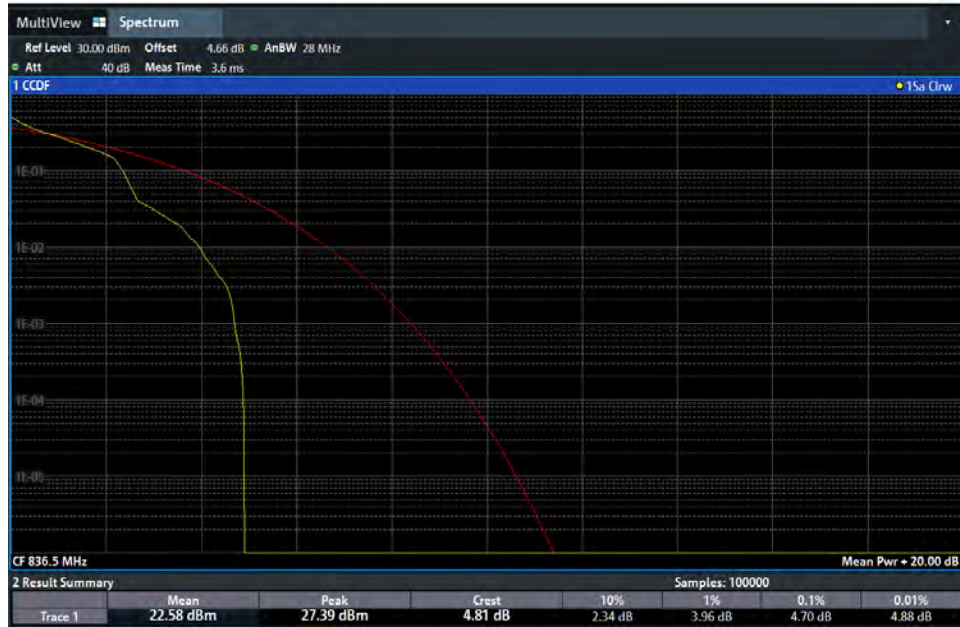

N5-20MHz MID 1RB0 BPSK

N5-20MHz MID 1RB0 QPSK

Peak-to-Average Ratio

N5-20MHz HIGH 100RB0 BPSK

N5-20MHz HIGH 100RB0 QPSK

N5-20MHz LOW 1RB0 BPSK

N5-20MHz LOW 1RB0 QPSK

N5-20MHz LOW 100RB0 BPSK

N5-20MHz LOW 100RB0 QPSK

N5-20MHz MID 1RB0 BPSK

N5-20MHz MID 1RB0 QPSK

N5-20MHz MID 100RB0 BPSK

N5-20MHz MID 100RB0 QPSK