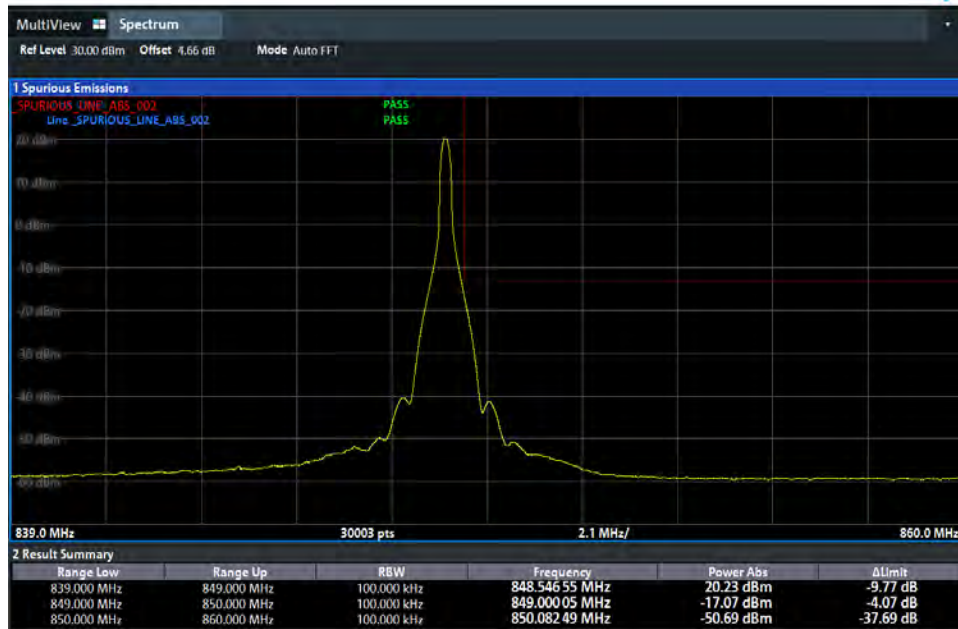

N5-5MHz HIGH 1RB24 QPSK

N5-5MHz HIGH 25RB0 BPSK

N5-5MHz HIGH 25RB0 QPSK

N5-5MHz LOW 1RB0 BPSK

N5-5MHz LOW 1RB0 QPSK

N5-5MHz LOW 25RB0 BPSK

N5-5MHz LOW 25RB0 QPSK

N5-10MHz HIGH 1RB51 BPSK

N5-10MHz HIGH 1RB51 QPSK

N5-10MHz HIGH 50RB0 BPSK

N5-10MHz HIGH 50RB0 QPSK

N5-10MHz LOW 1RB0 BPSK

N5-10MHz LOW 1RB0 QPSK

N5-10MHz LOW 50RB0 BPSK

N5-10MHz LOW 50RB0 QPSK

N5-20MHz HIGH 1RB105 BPSK