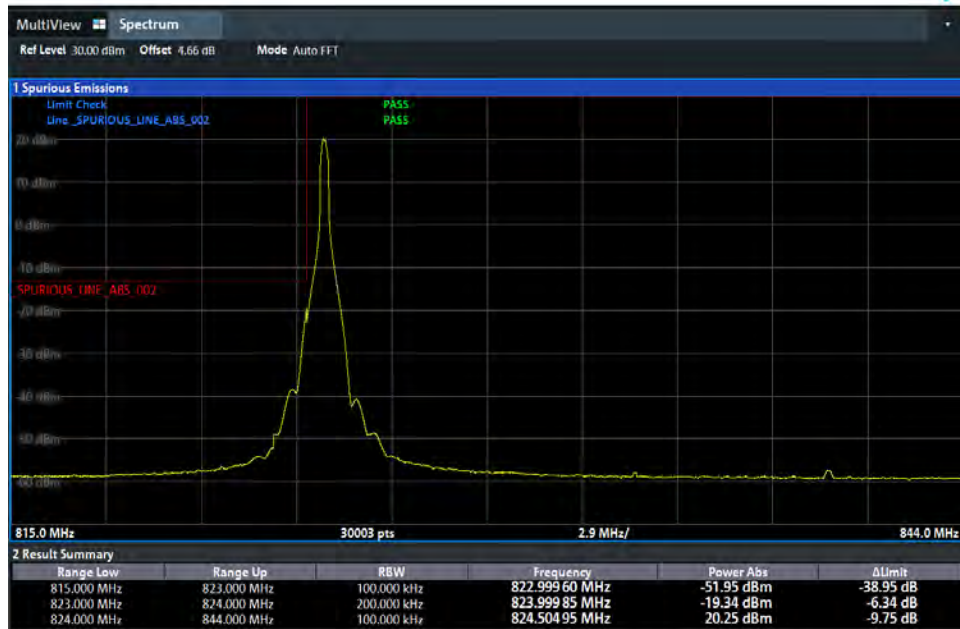

N5-20MHz HIGH 1RB105 QPSK

N5-20MHz HIGH 100RB0 BPSK

N5-20MHz HIGH 100RB0 QPSK

N5-20MHz LOW 1RB0 BPSK

N5-20MHz LOW 1RB0 QPSK

N5-20MHz LOW 100RB0 BPSK

N5-20MHz LOW 100RB0 QPSK

Conducted Spurious Emission

N5-5MHz HIGH 1RB0 BPSK

N5-5MHz HIGH 1RB0 QPSK

N5-5MHz LOW 1RB0 BPSK

N5-5MHz LOW 1RB0 QPSK

N5-5MHz MID 1RB0 BPSK

N5-5MHz MID 1RB0 QPSK

N5-10MHz HIGH 1RB0 BPSK

N5-10MHz HIGH 1RB0 QPSK