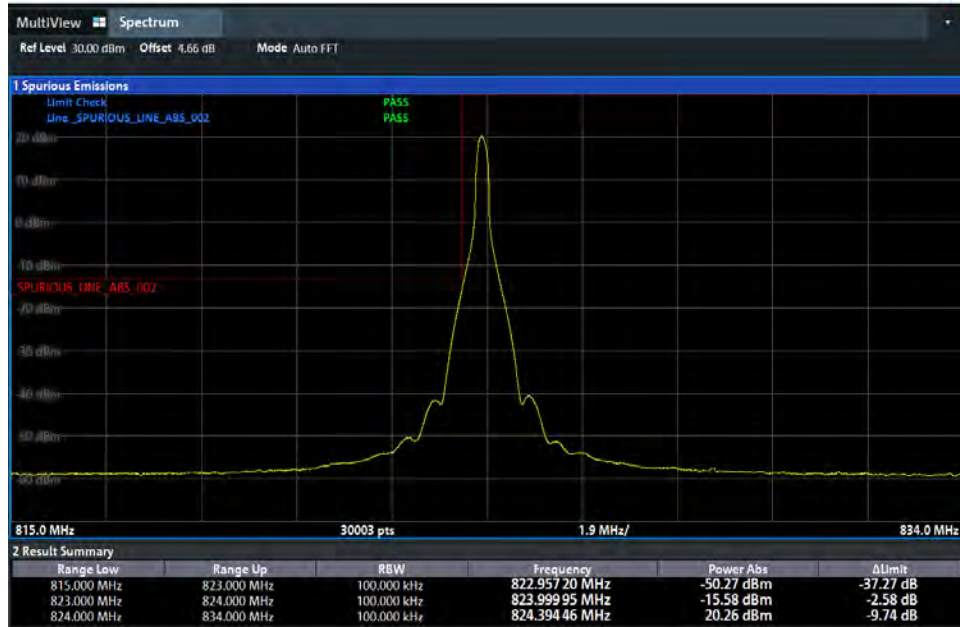

N5-10MHz HIGH 1RB51 QPSK

N5-10MHz HIGH 50RB0 BPSK

N5-10MHz HIGH 50RB0 QPSK

N5-10MHz LOW 1RB0 BPSK

N5-10MHz LOW 1RB0 QPSK

N5-10MHz LOW 50RB0 BPSK

N5-10MHz LOW 50RB0 QPSK

N5-20MHz HIGH 1RB105 BPSK

N5-20MHz HIGH 1RB105 QPSK

N5-20MHz HIGH 100RB0 BPSK

N5-20MHz HIGH 100RB0 QPSK

N5-20MHz LOW 1RB0 BPSK

N5-20MHz LOW 1RB0 QPSK

N5-20MHz LOW 100RB0 BPSK

N5-20MHz LOW 100RB0 QPSK

Conducted Spurious Emission