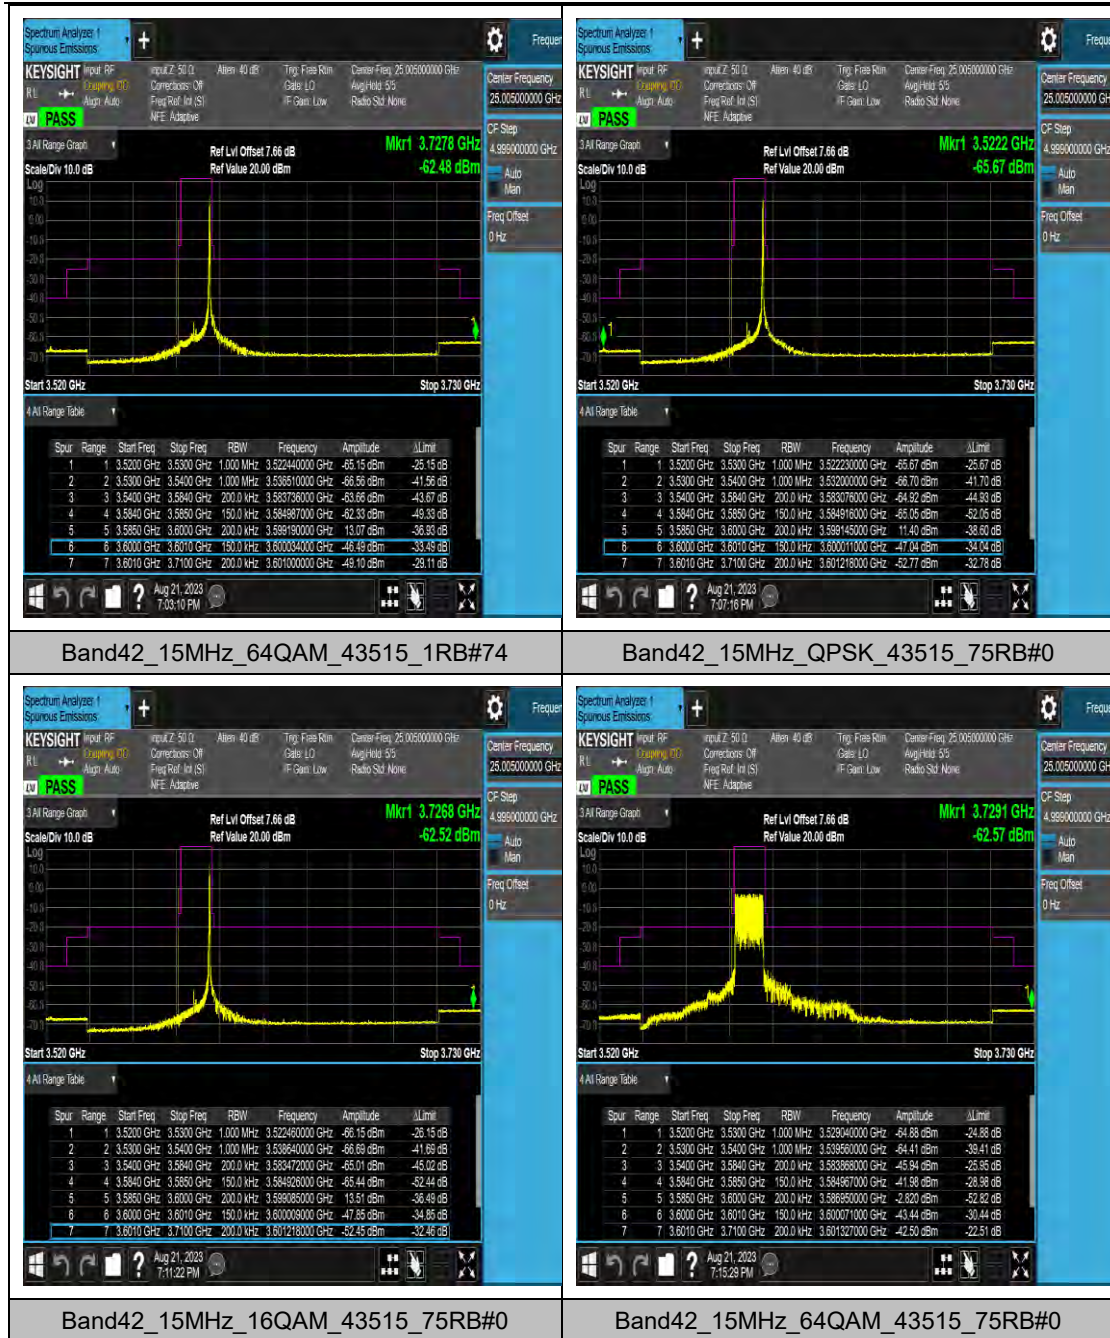

### LTE Band 42(3550-3600) Test Graphs

### LTE Band 43(3600-3700) Test Graphs