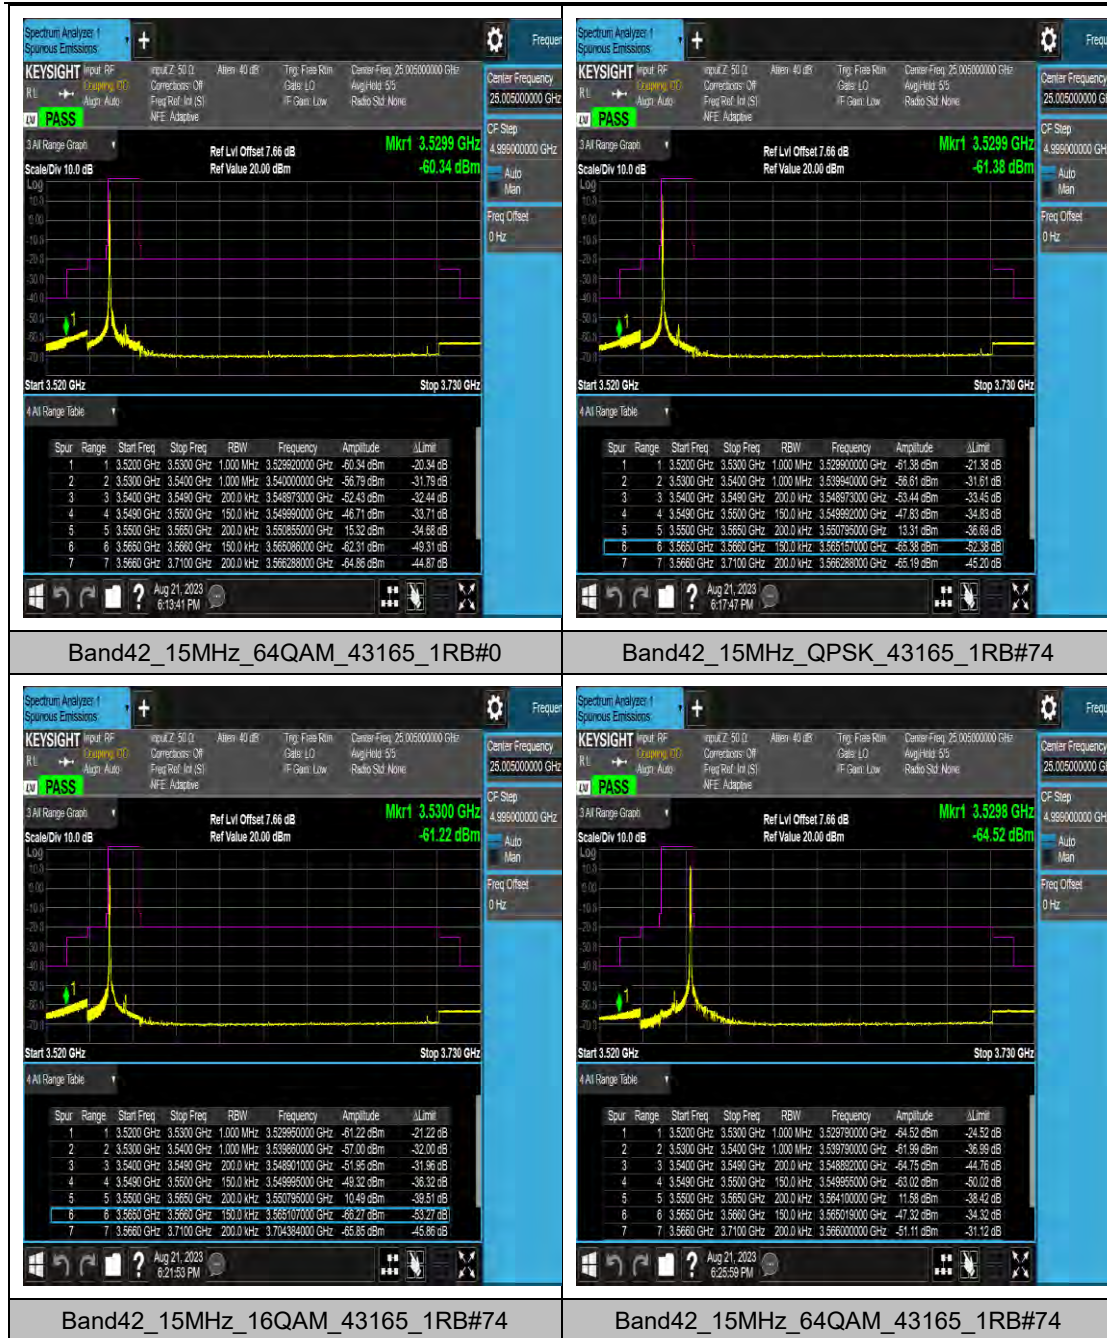

### LTE Band 42(3550-3600) Test Graphs

### LTE Band 43(3600-3700) Test Graphs