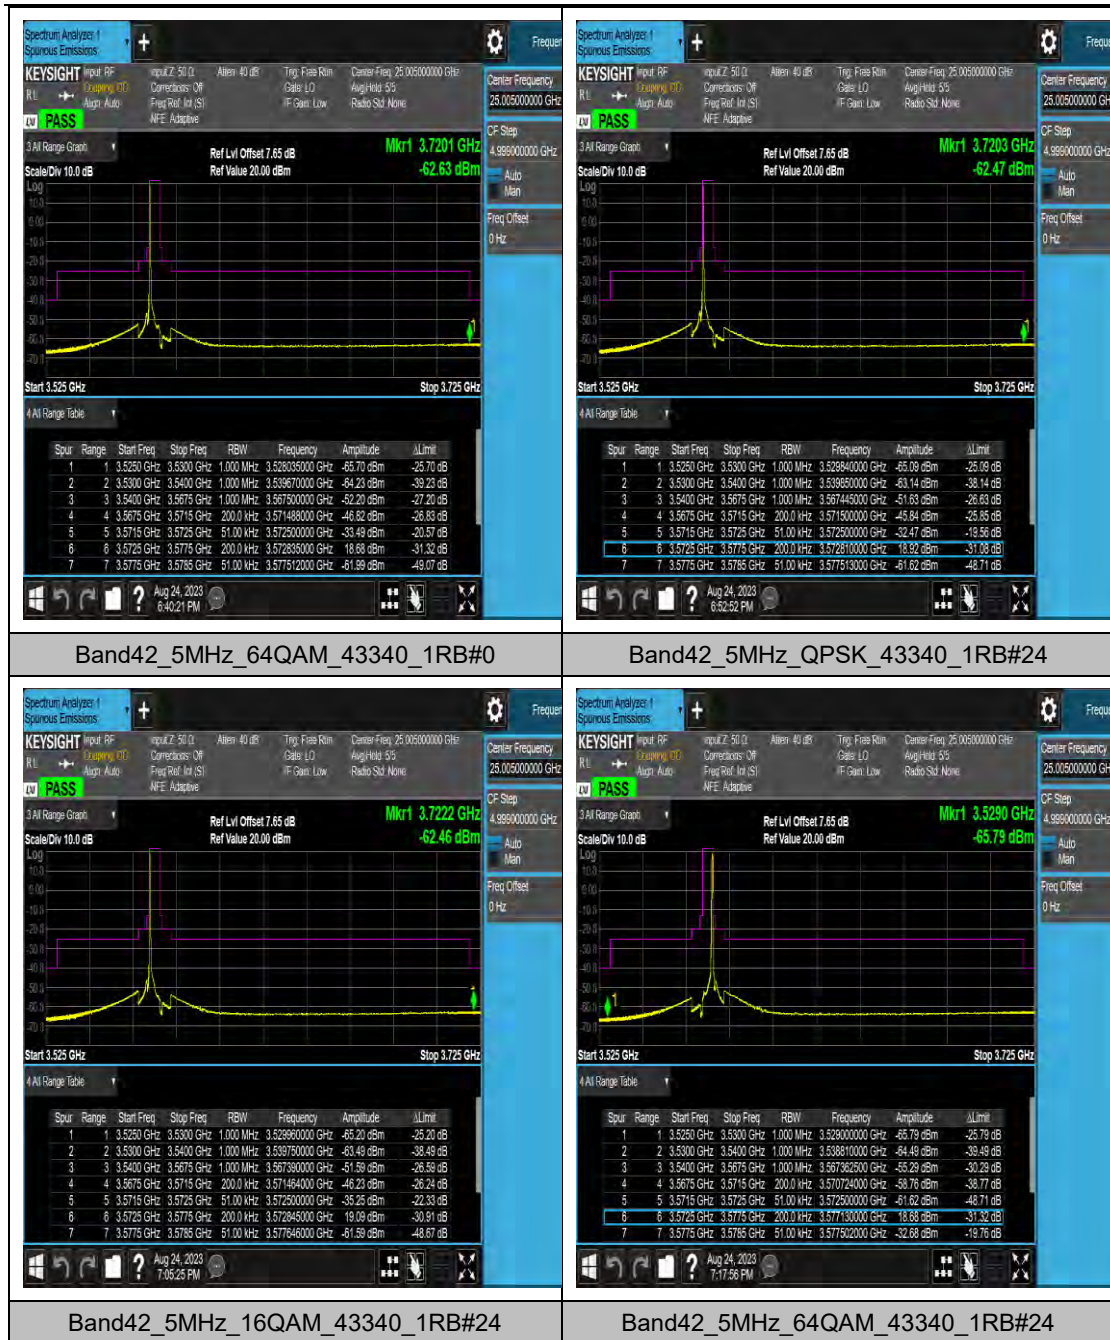

### LTE Band 42(3550-3600) Test Graphs

### LTE Band 43(3600-3700) Test Graphs