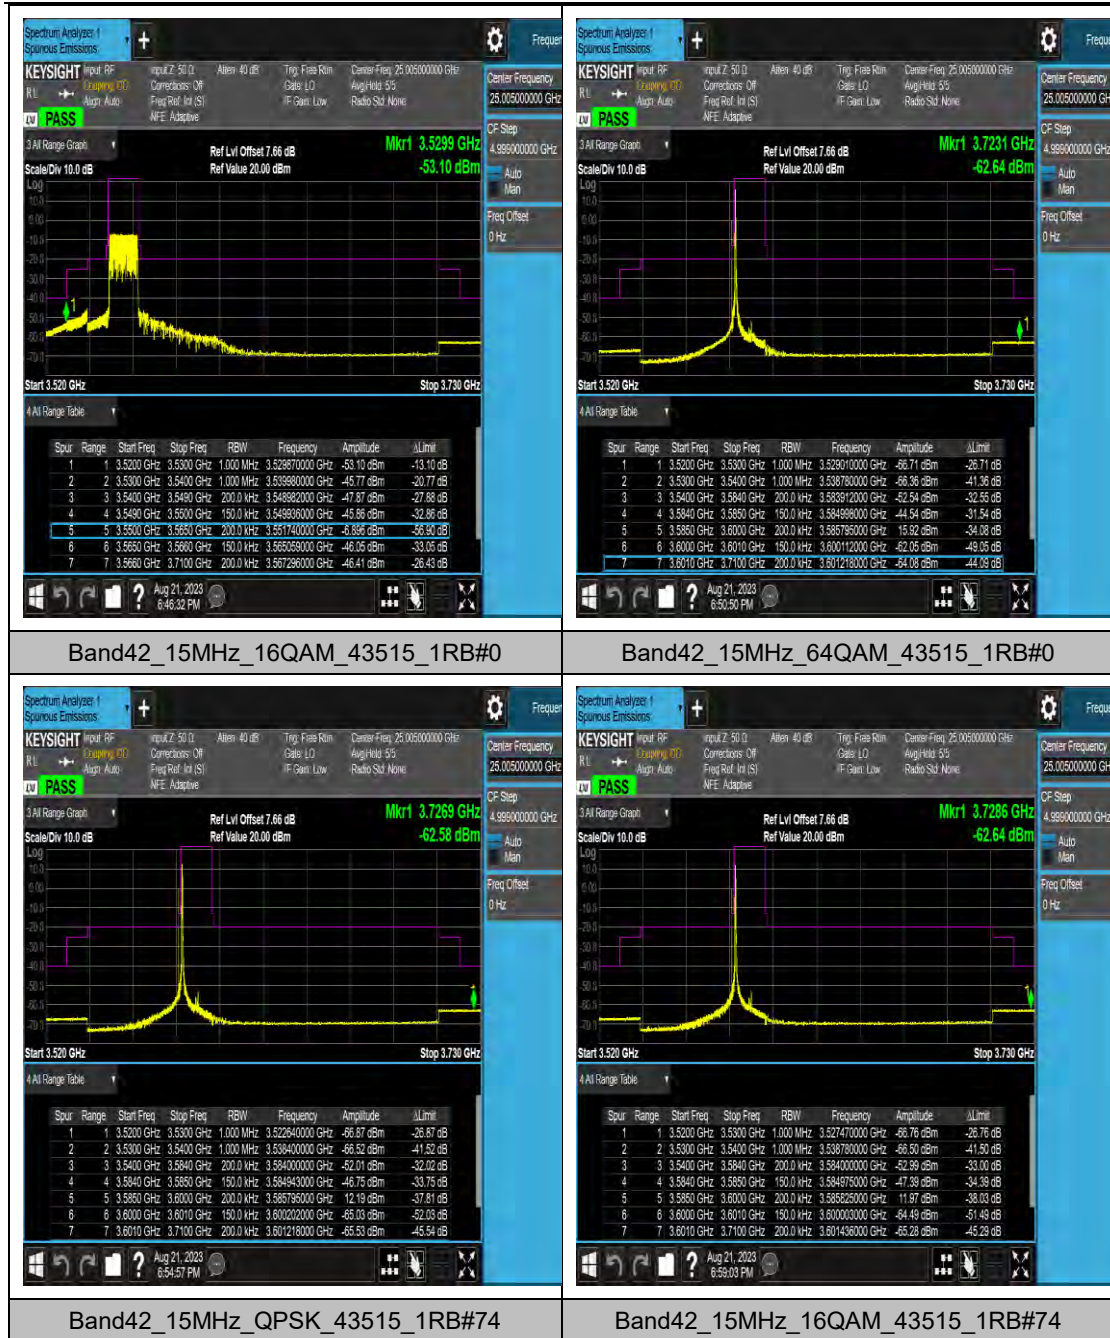

### LTE Band 42(3550-3600) Test Graphs

### LTE Band 43(3600-3700) Test Graphs