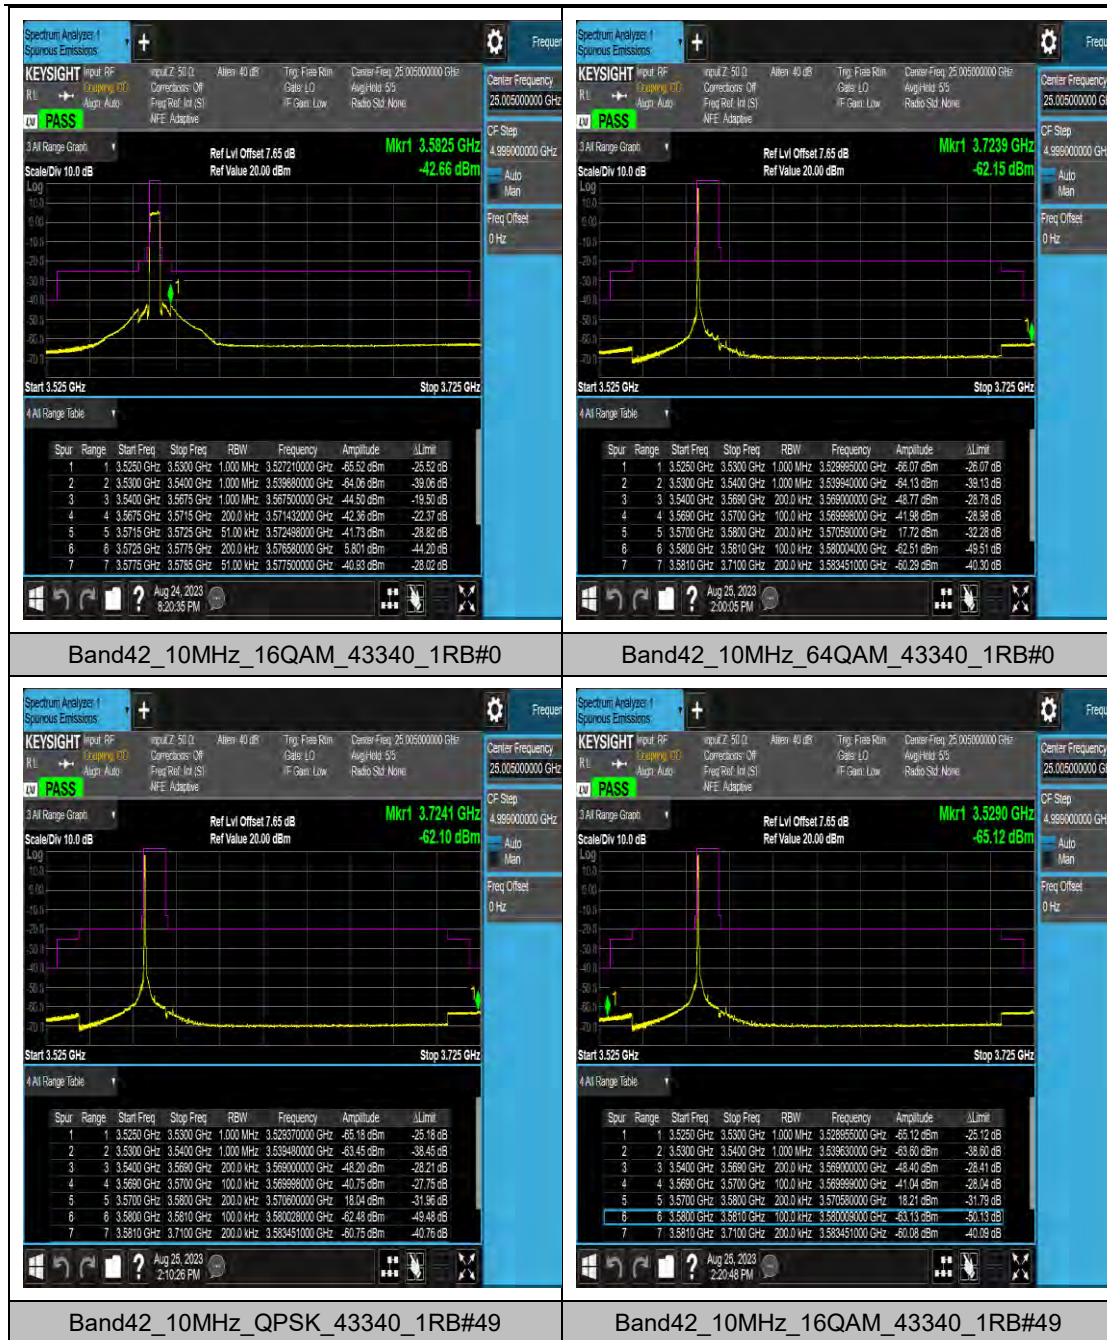

### LTE Band 42(3550-3600) Test Graphs

### LTE Band 43(3600-3700) Test Graphs