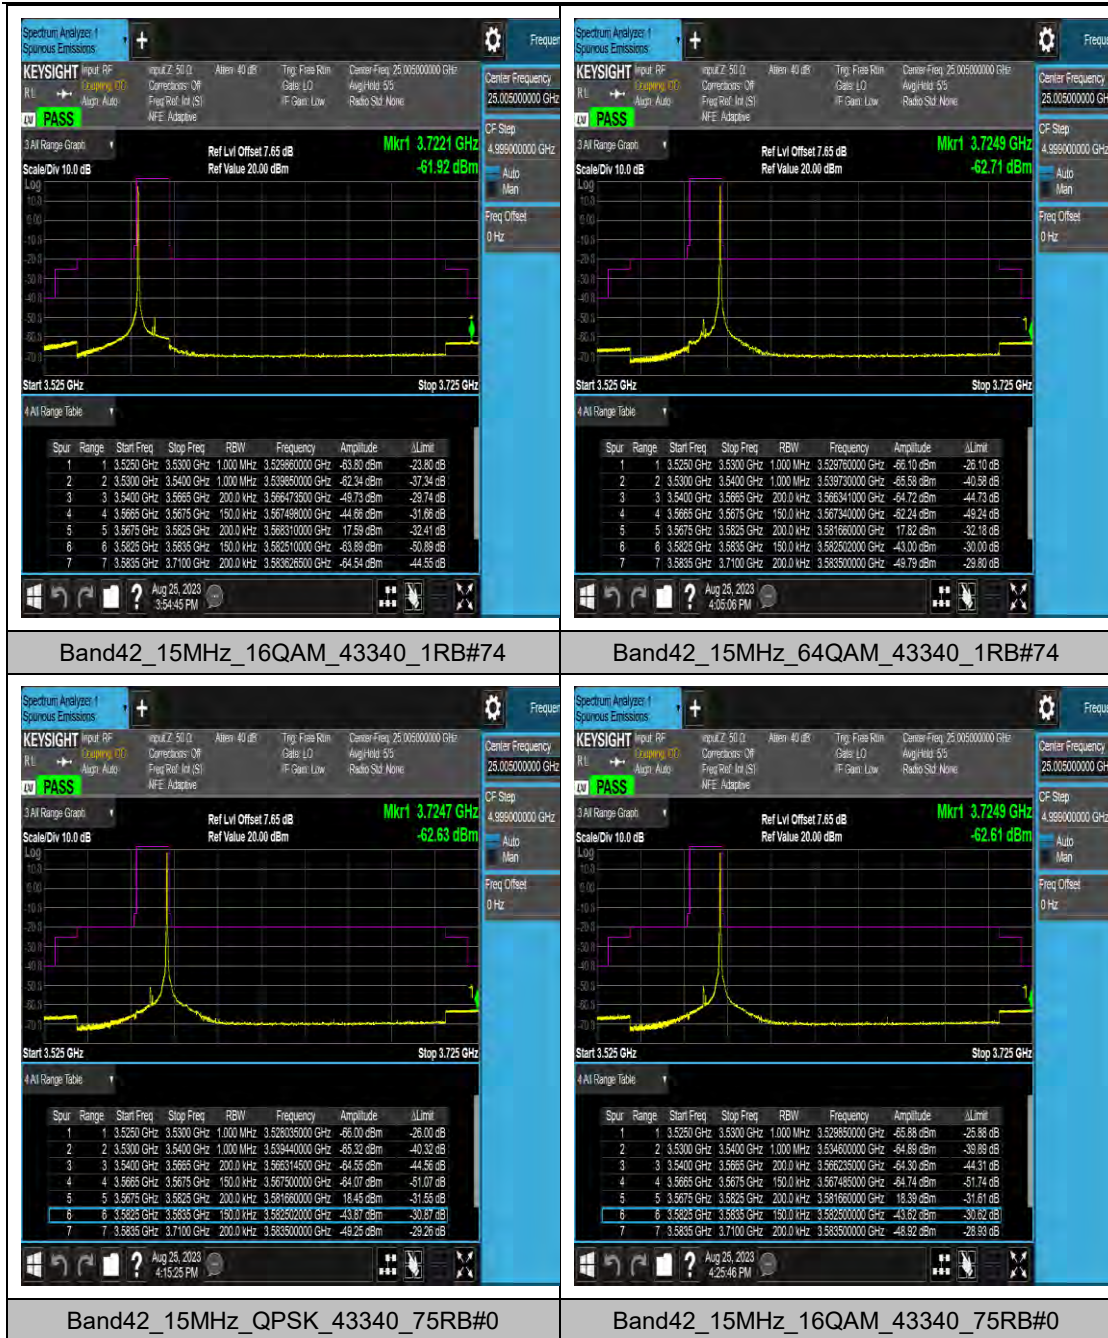

### LTE Band 42(3550-3600) Test Graphs

### LTE Band 43(3600-3700) Test Graphs