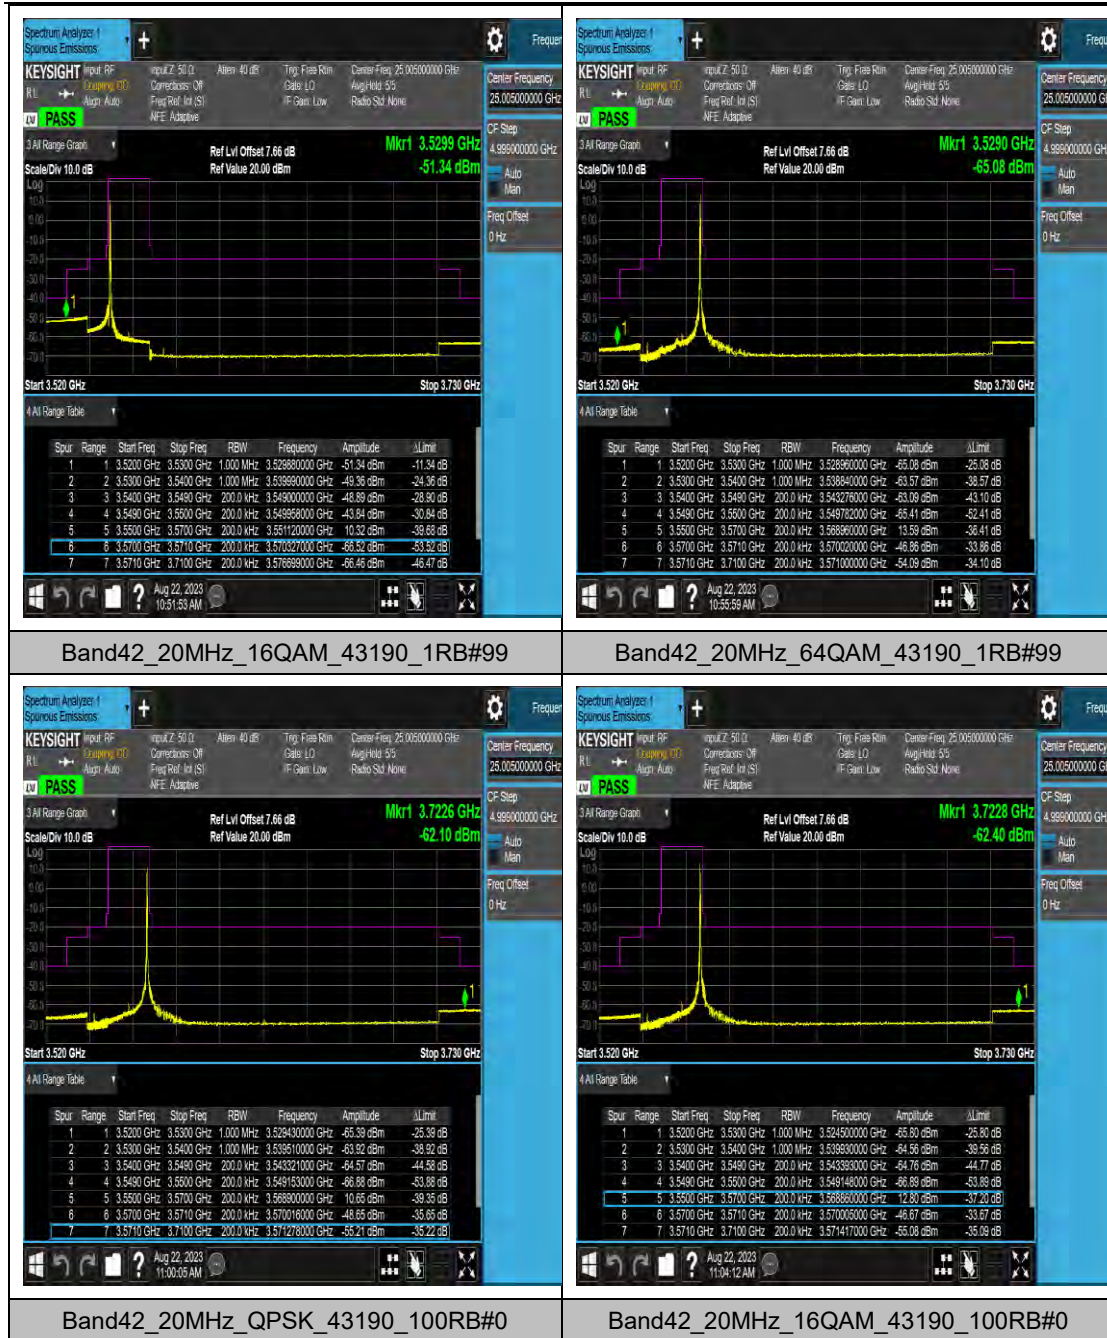

### LTE Band 42(3550-3600) Test Graphs

### LTE Band 43(3600-3700) Test Graphs