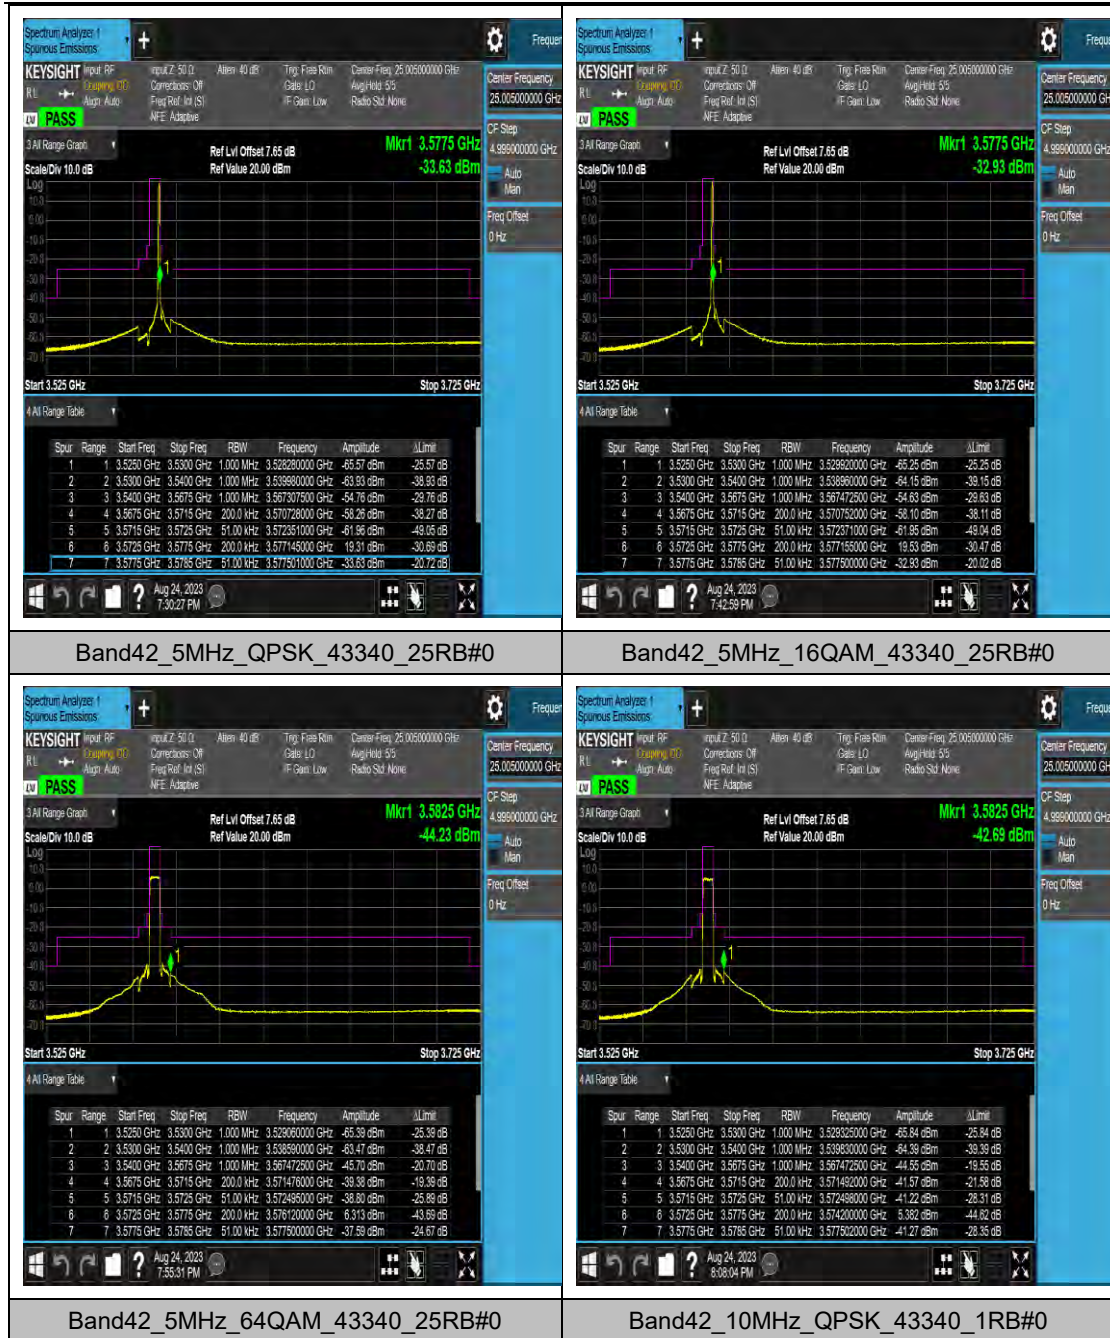

### LTE Band 42(3550-3600) Test Graphs

### LTE Band 43(3600-3700) Test Graphs