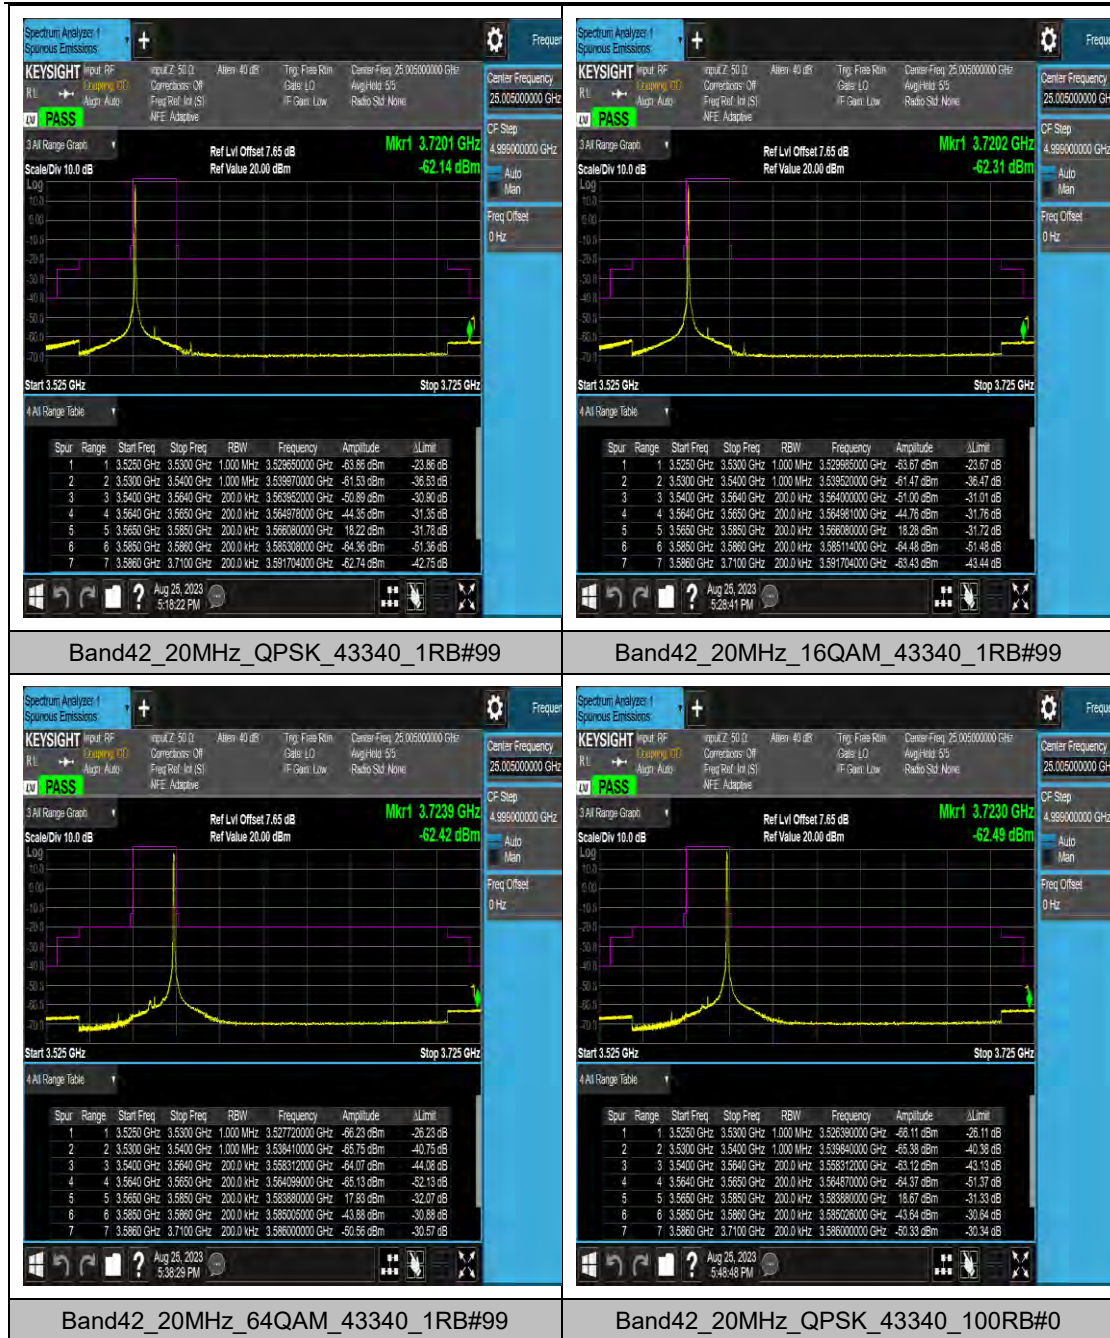

### LTE Band 42(3550-3600) Test Graphs

### LTE Band 43(3600-3700) Test Graphs