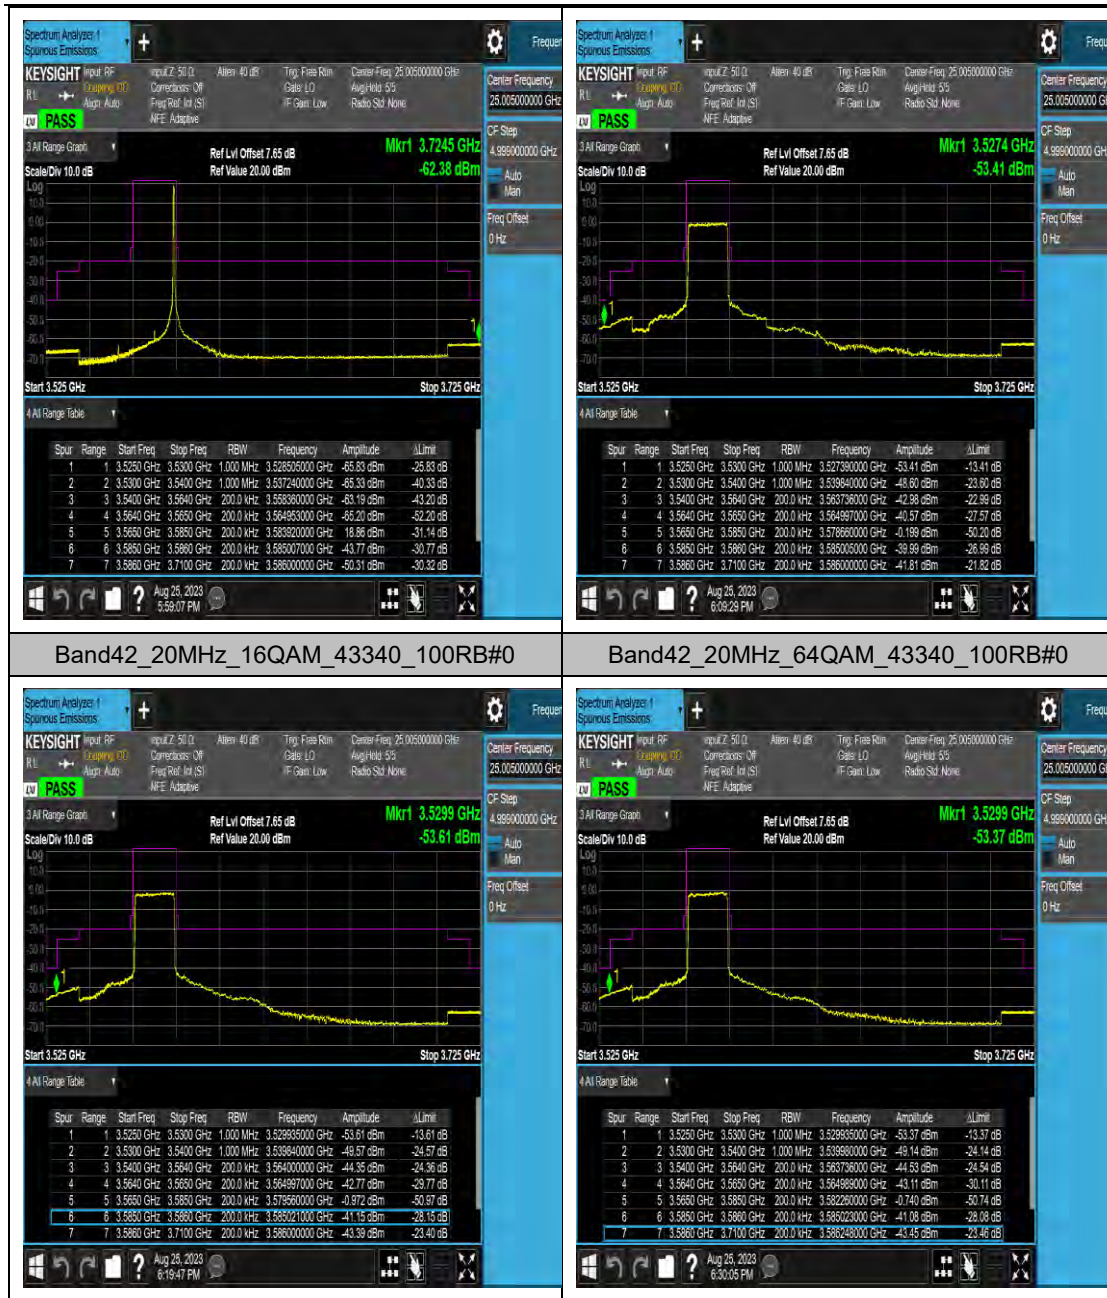

### LTE Band 42(3550-3600) Test Graphs

### LTE Band 43(3600-3700) Test Graphs