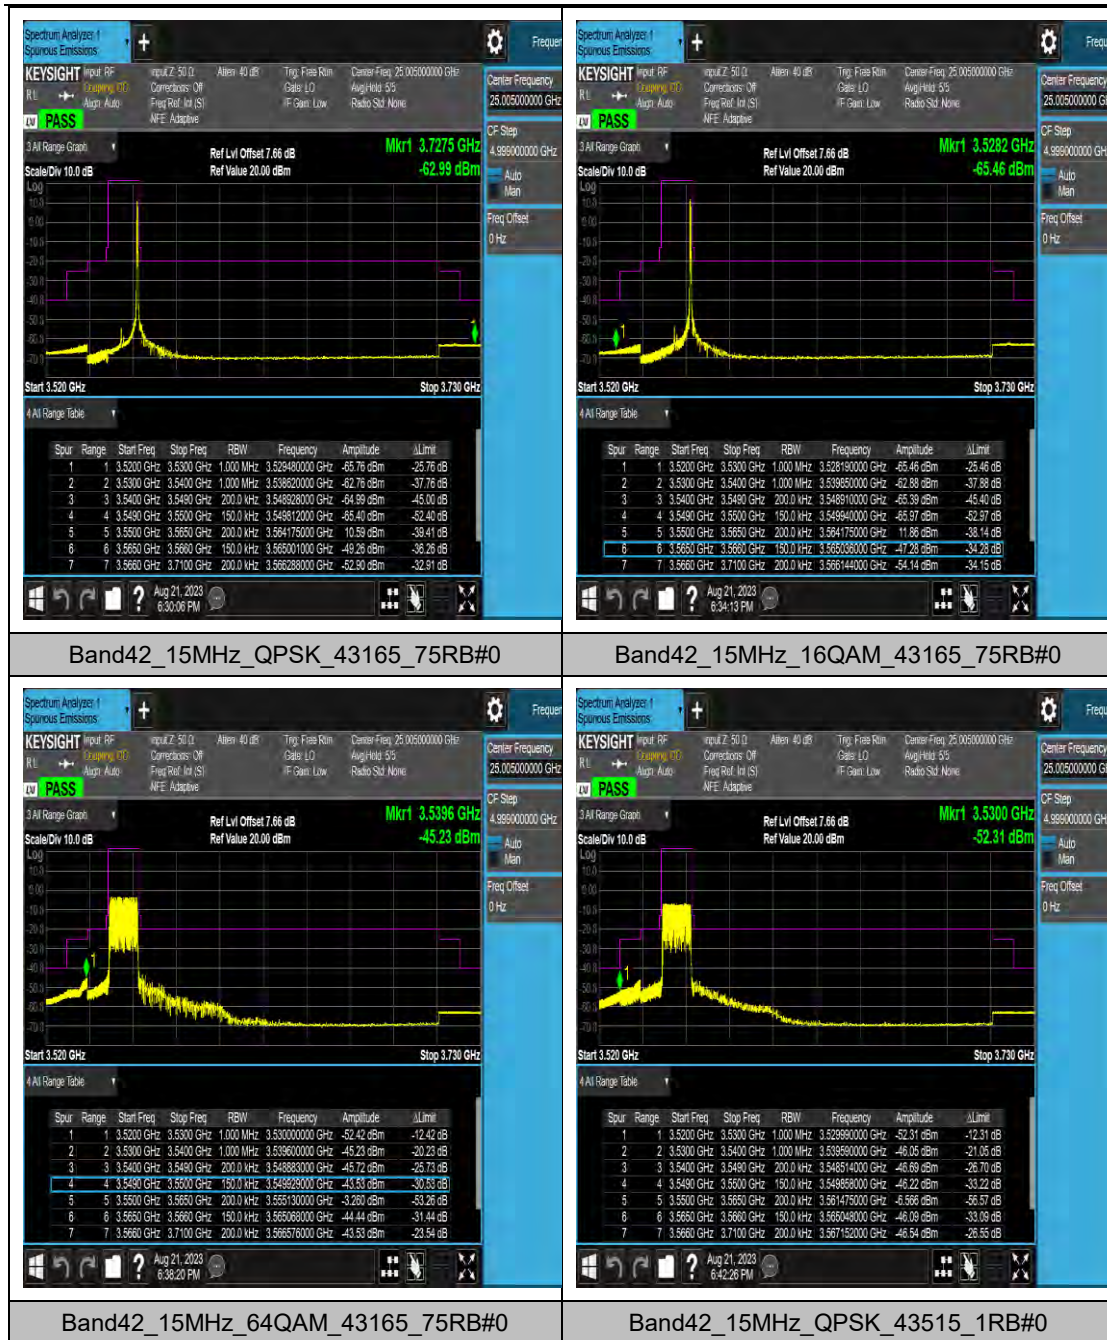

### LTE Band 42(3550-3600) Test Graphs

### LTE Band 43(3600-3700) Test Graphs