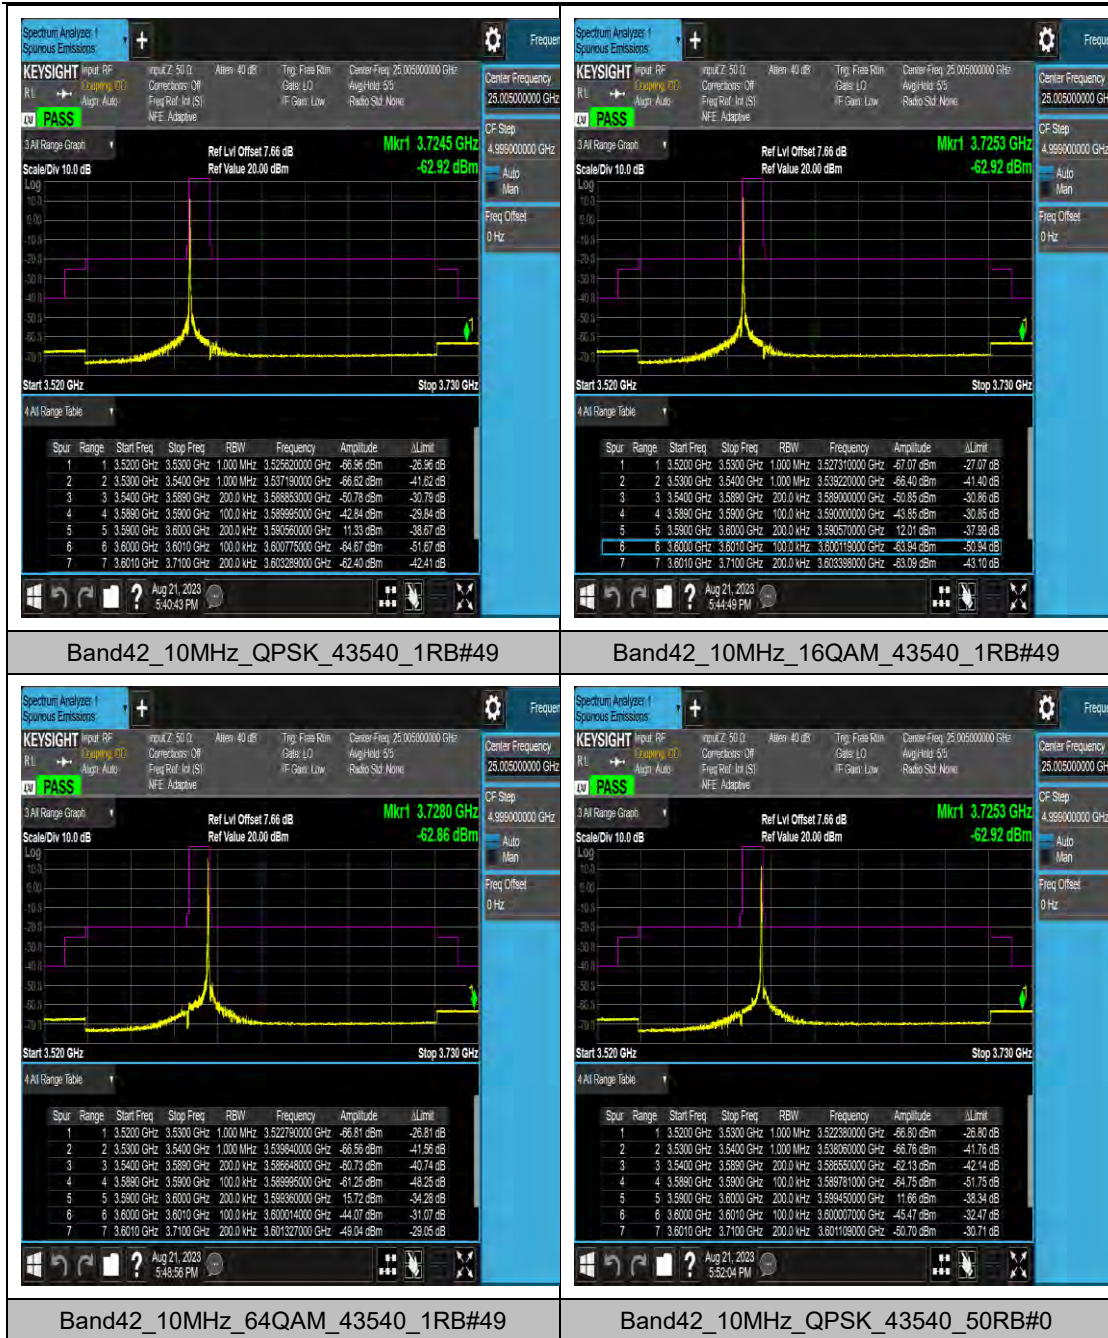

### LTE Band 42(3550-3600) Test Graphs

### LTE Band 43(3600-3700) Test Graphs