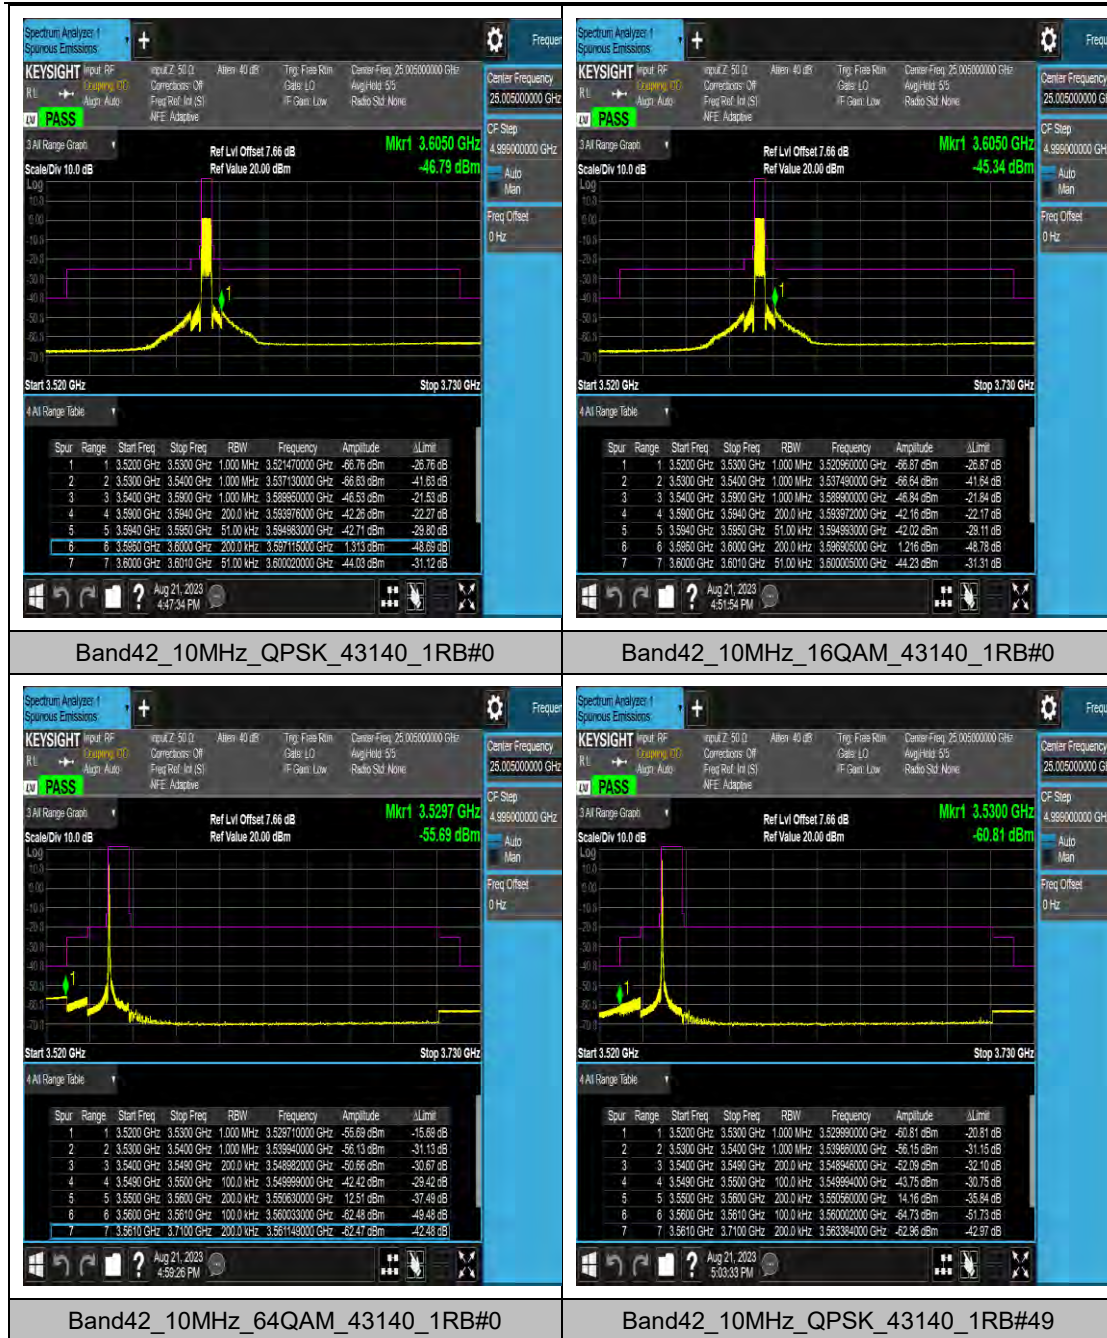

### LTE Band 42(3550-3600) Test Graphs

### LTE Band 43(3600-3700) Test Graphs