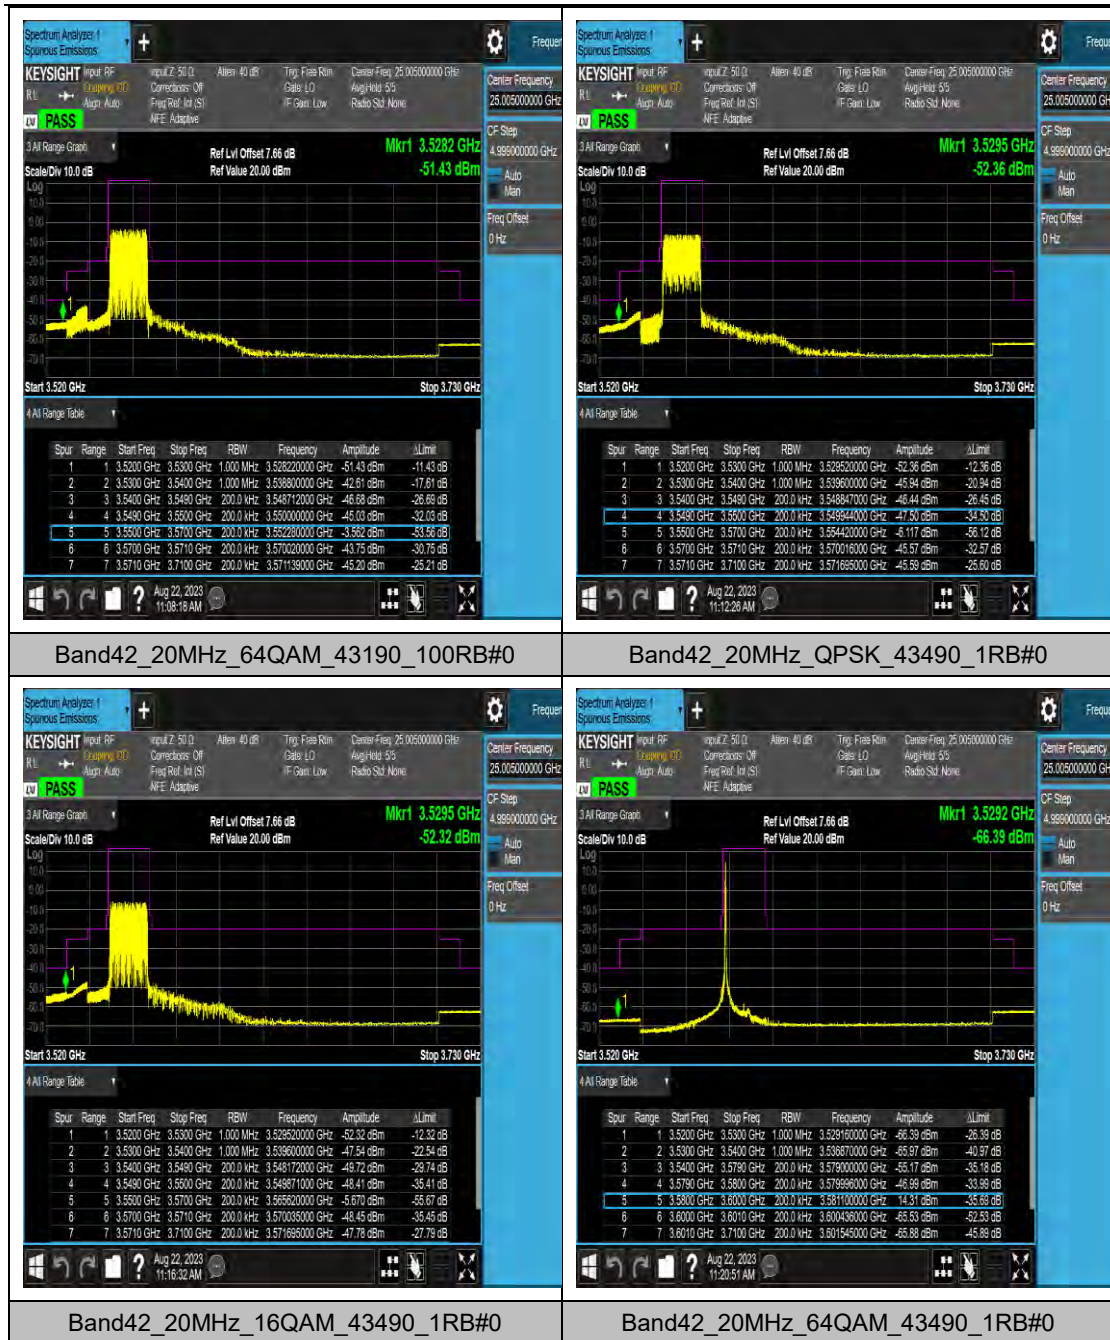

### LTE Band 42(3550-3600) Test Graphs

### LTE Band 43(3600-3700) Test Graphs