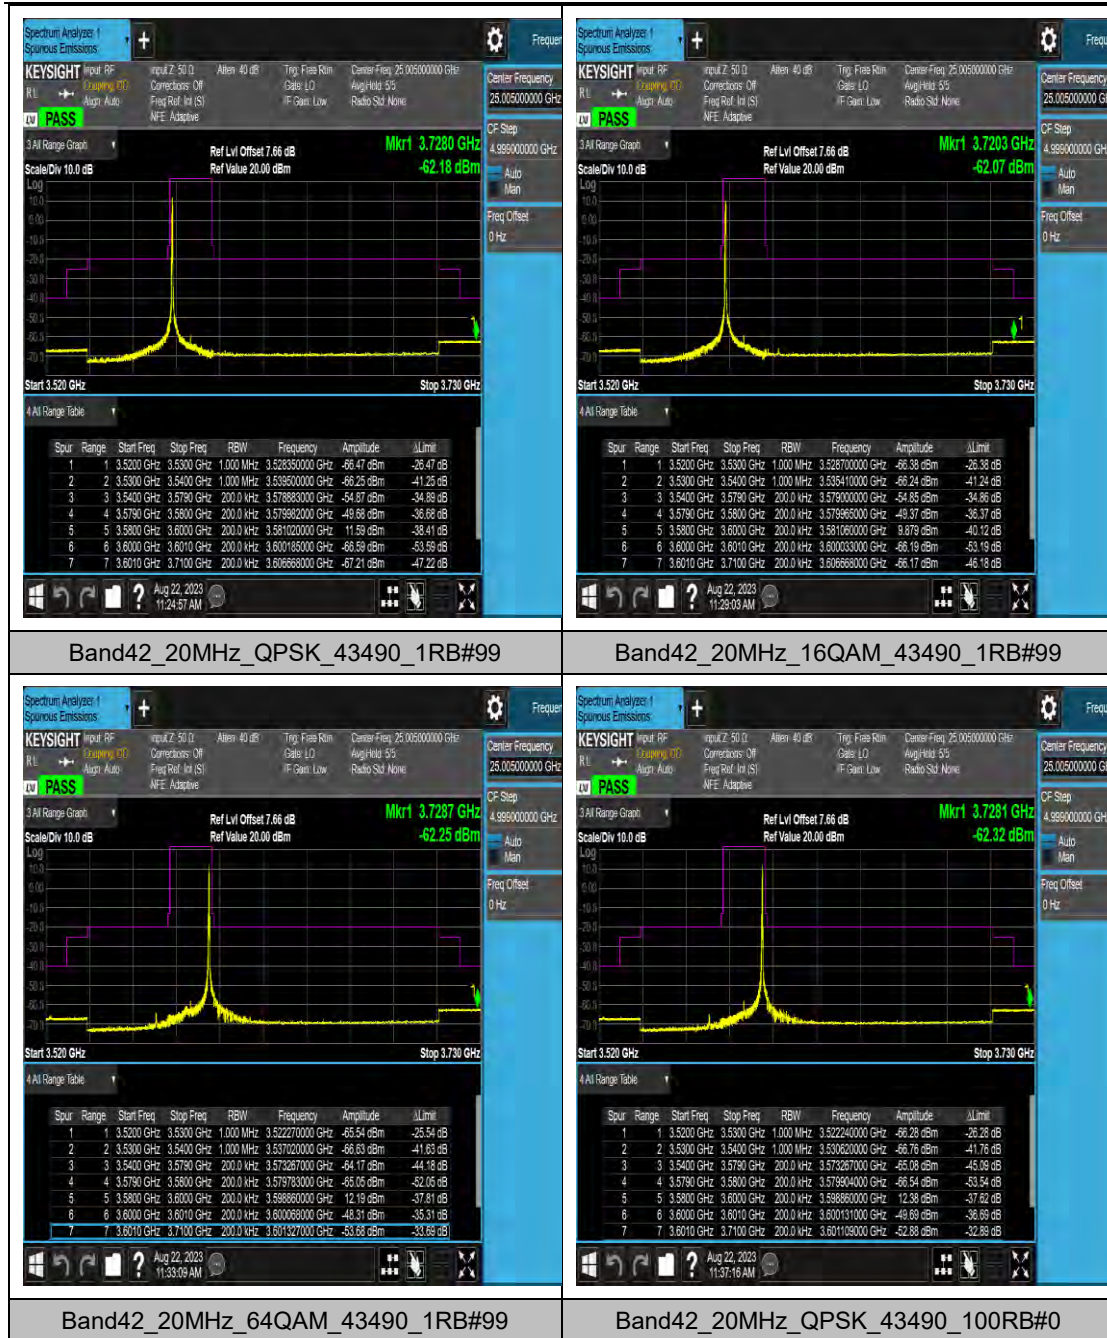

### LTE Band 42(3550-3600) Test Graphs

### LTE Band 43(3600-3700) Test Graphs