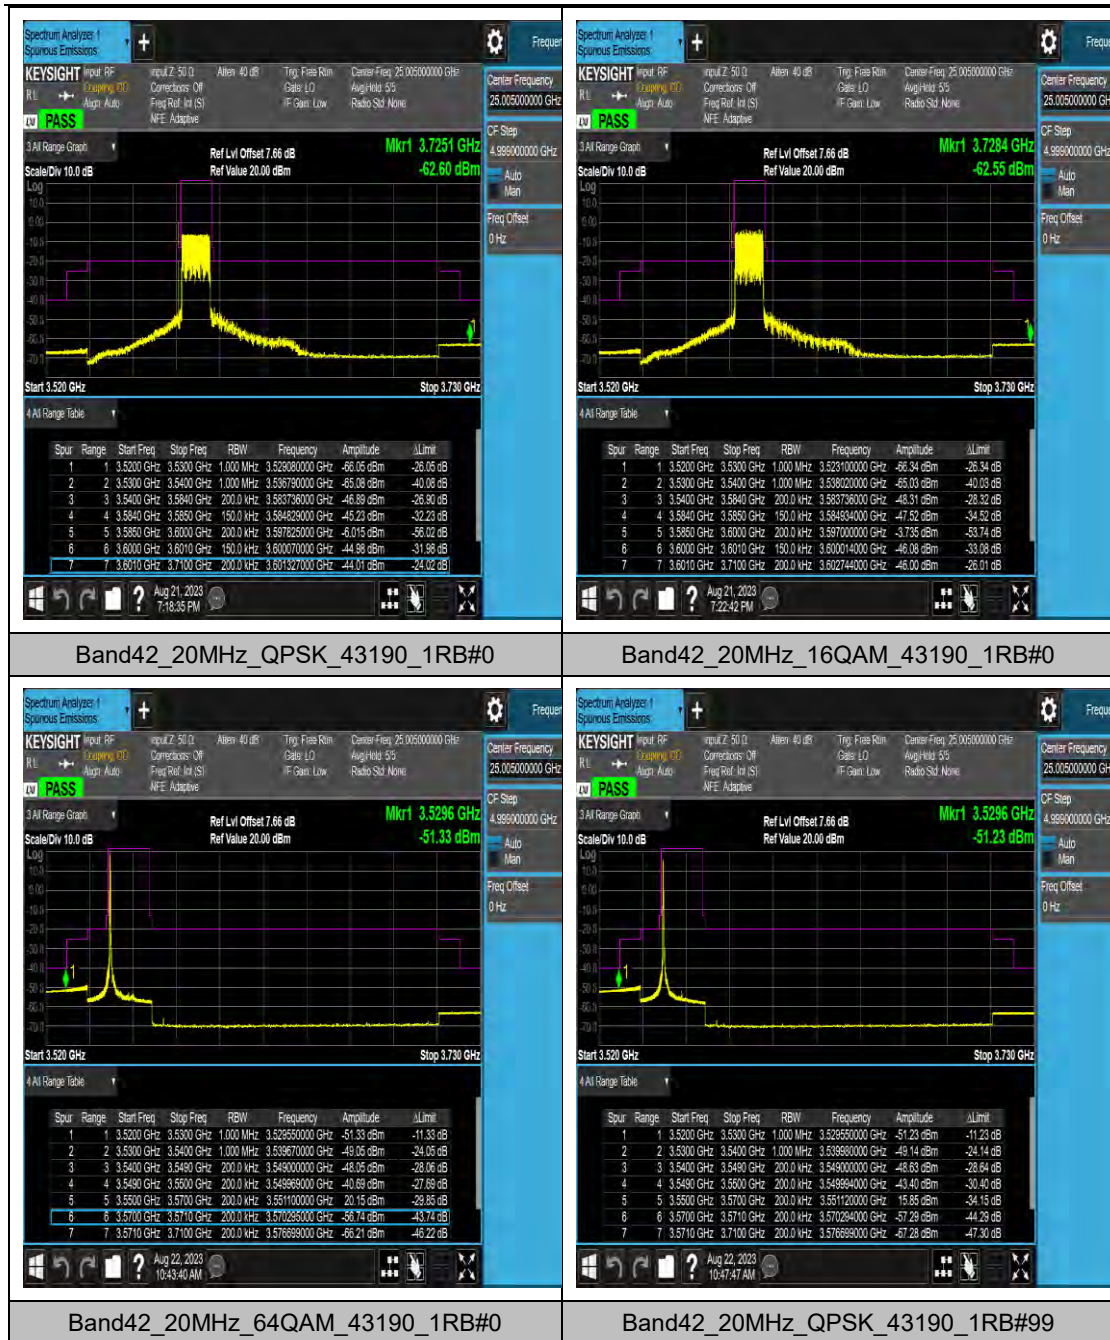

### LTE Band 42(3550-3600) Test Graphs

### LTE Band 43(3600-3700) Test Graphs