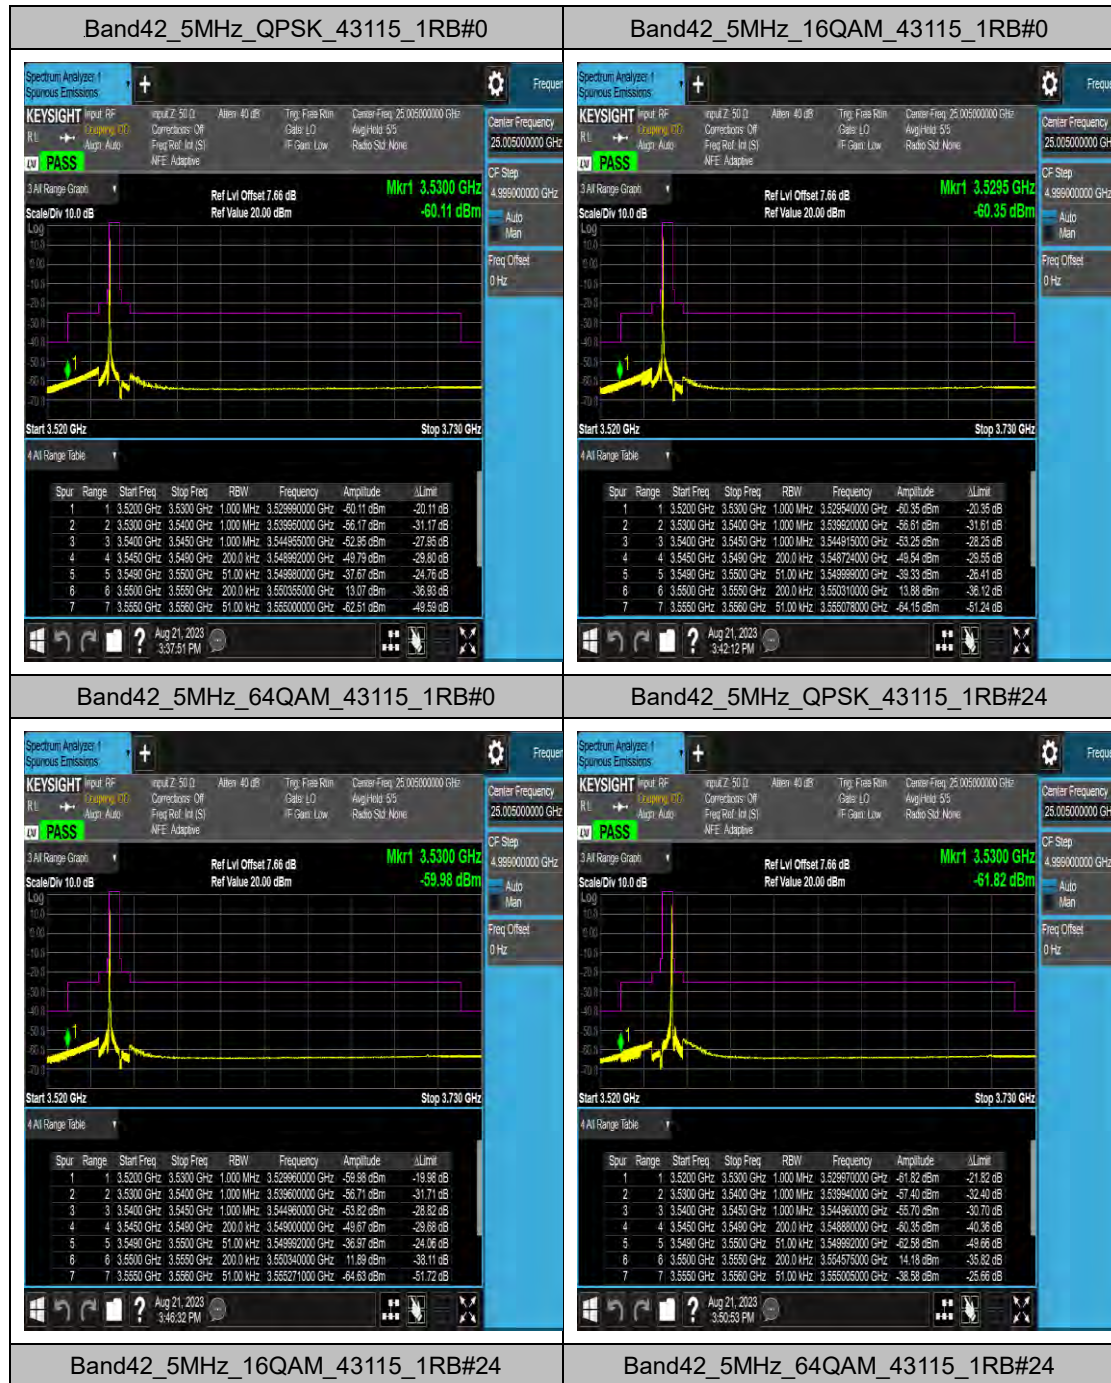

### LTE Band 42(3550-3600) Test Graphs

### LTE Band 43(3600-3700) Test Graphs