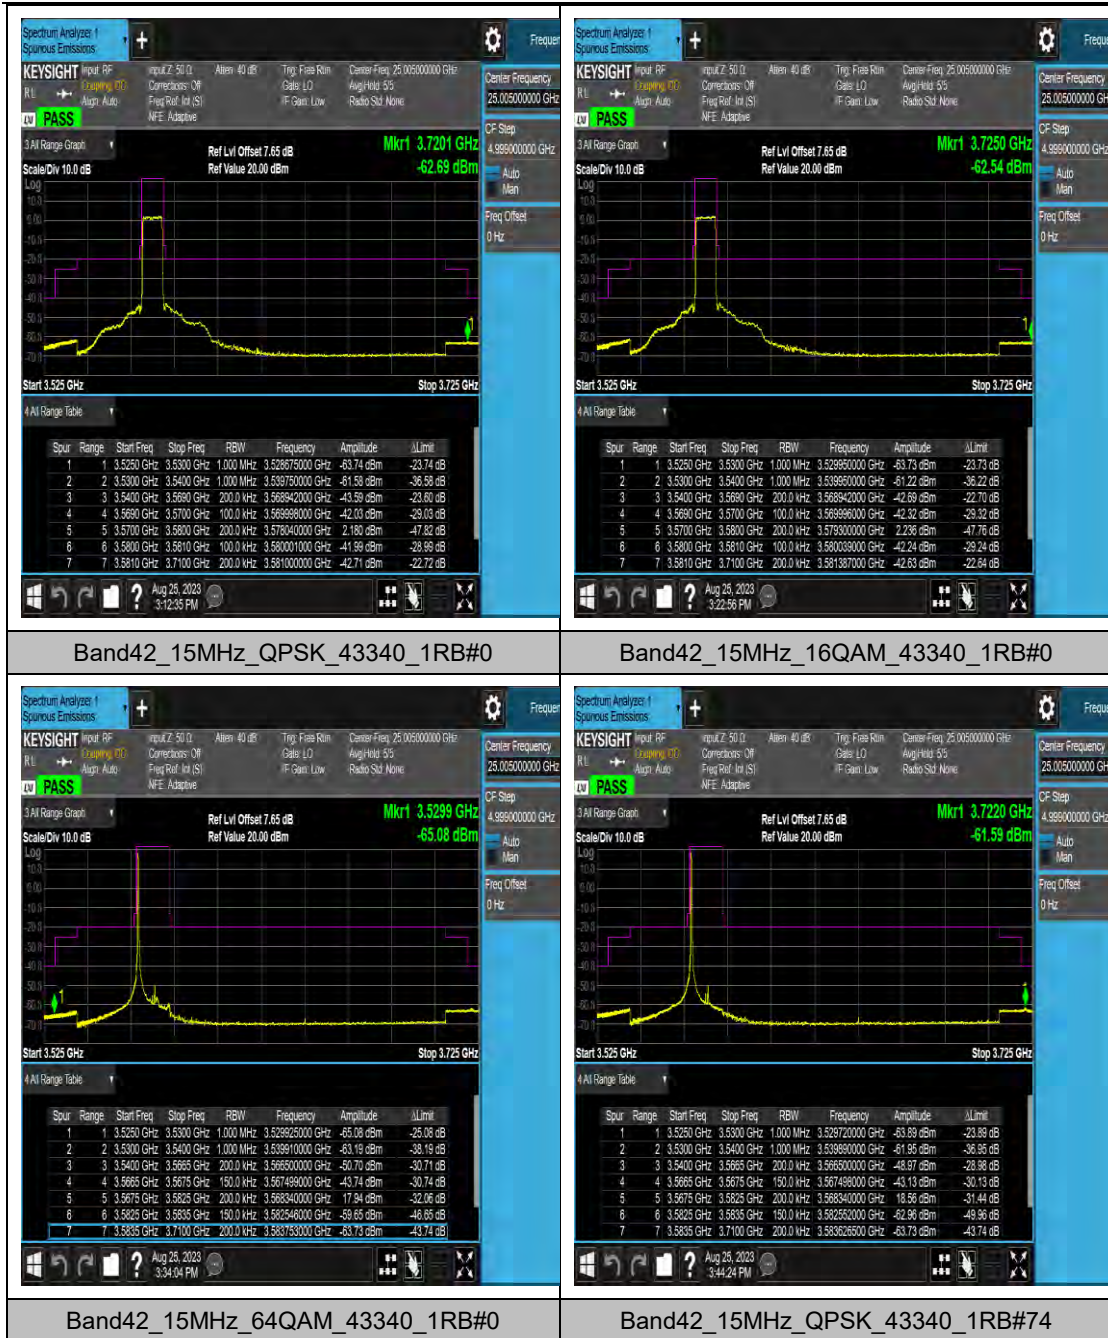

### LTE Band 42(3550-3600) Test Graphs

### LTE Band 43(3600-3700) Test Graphs