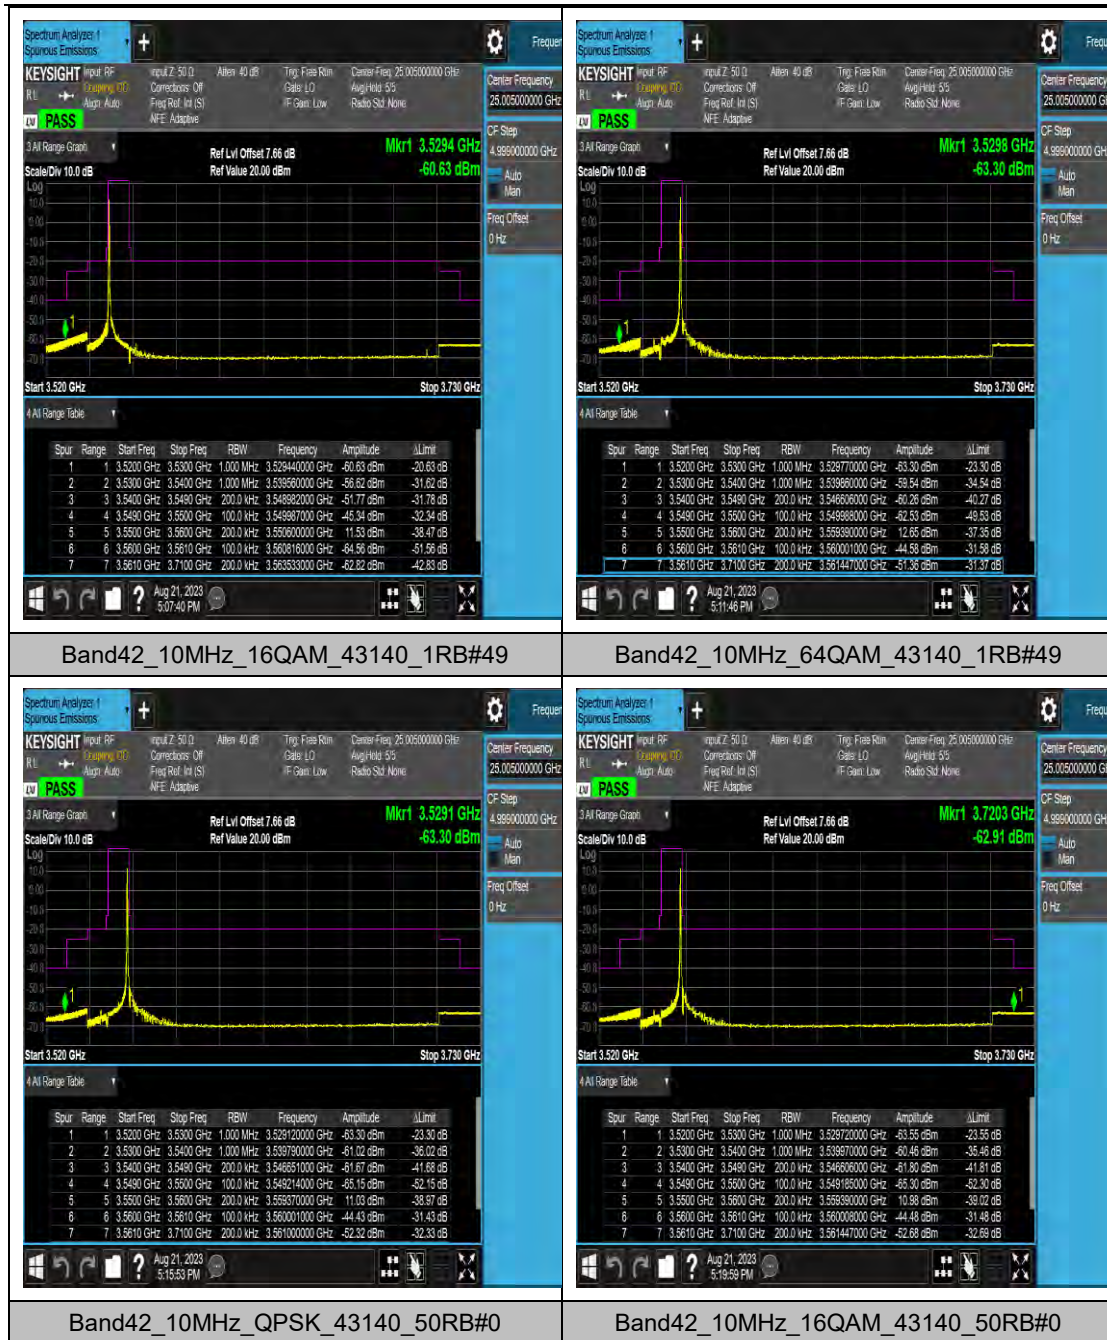

### LTE Band 42(3550-3600) Test Graphs

### LTE Band 43(3600-3700) Test Graphs