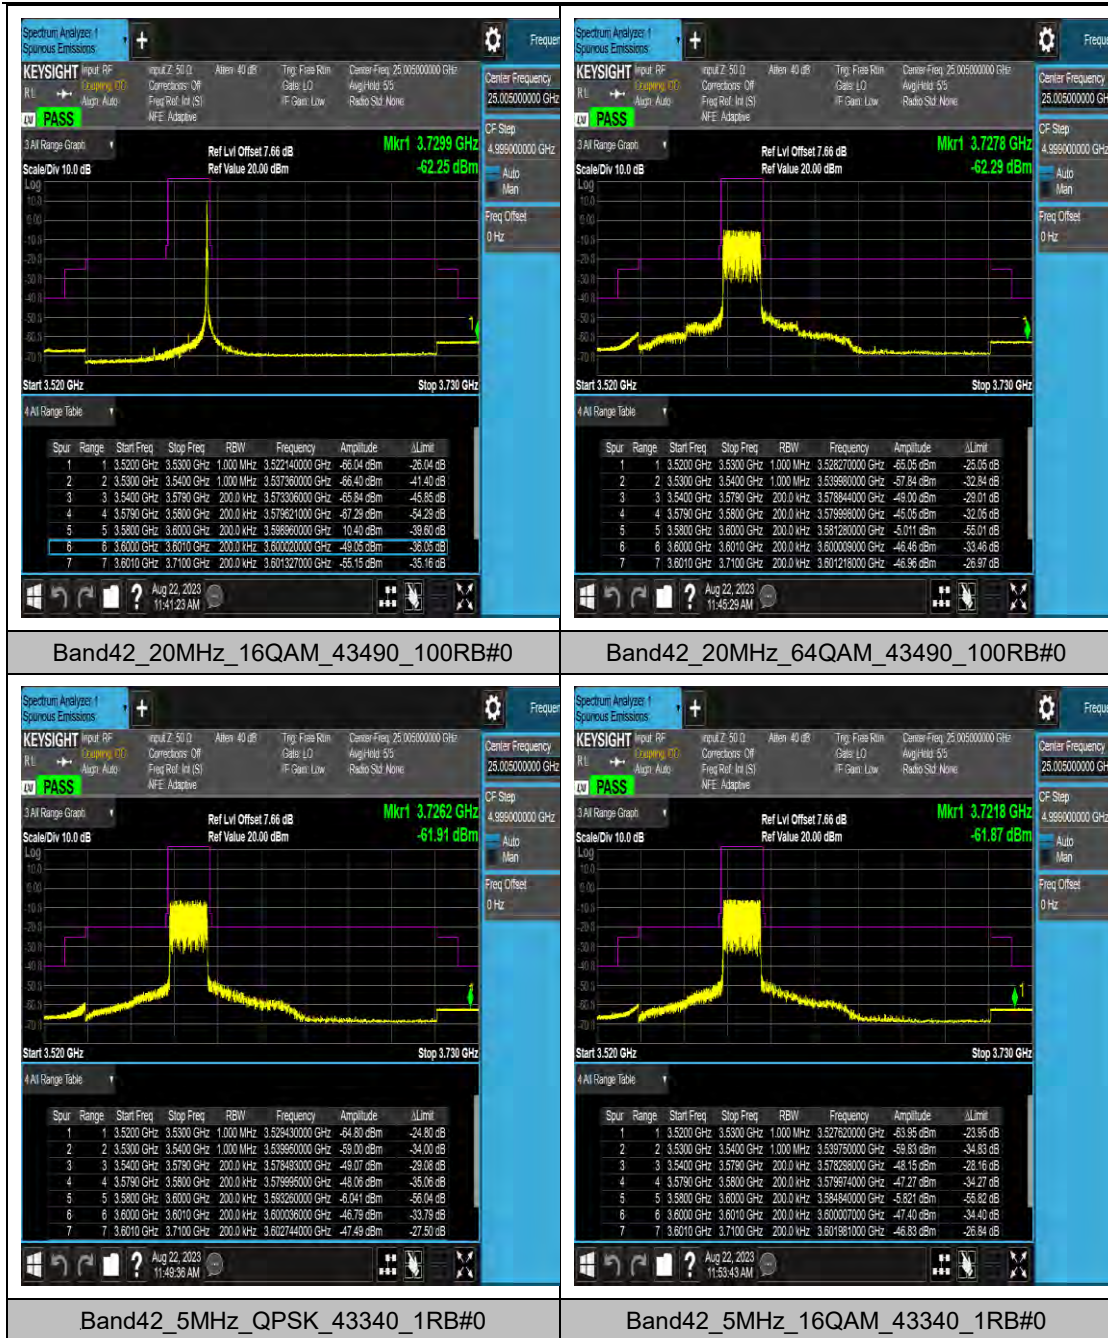

### LTE Band 42(3550-3600) Test Graphs

### LTE Band 43(3600-3700) Test Graphs