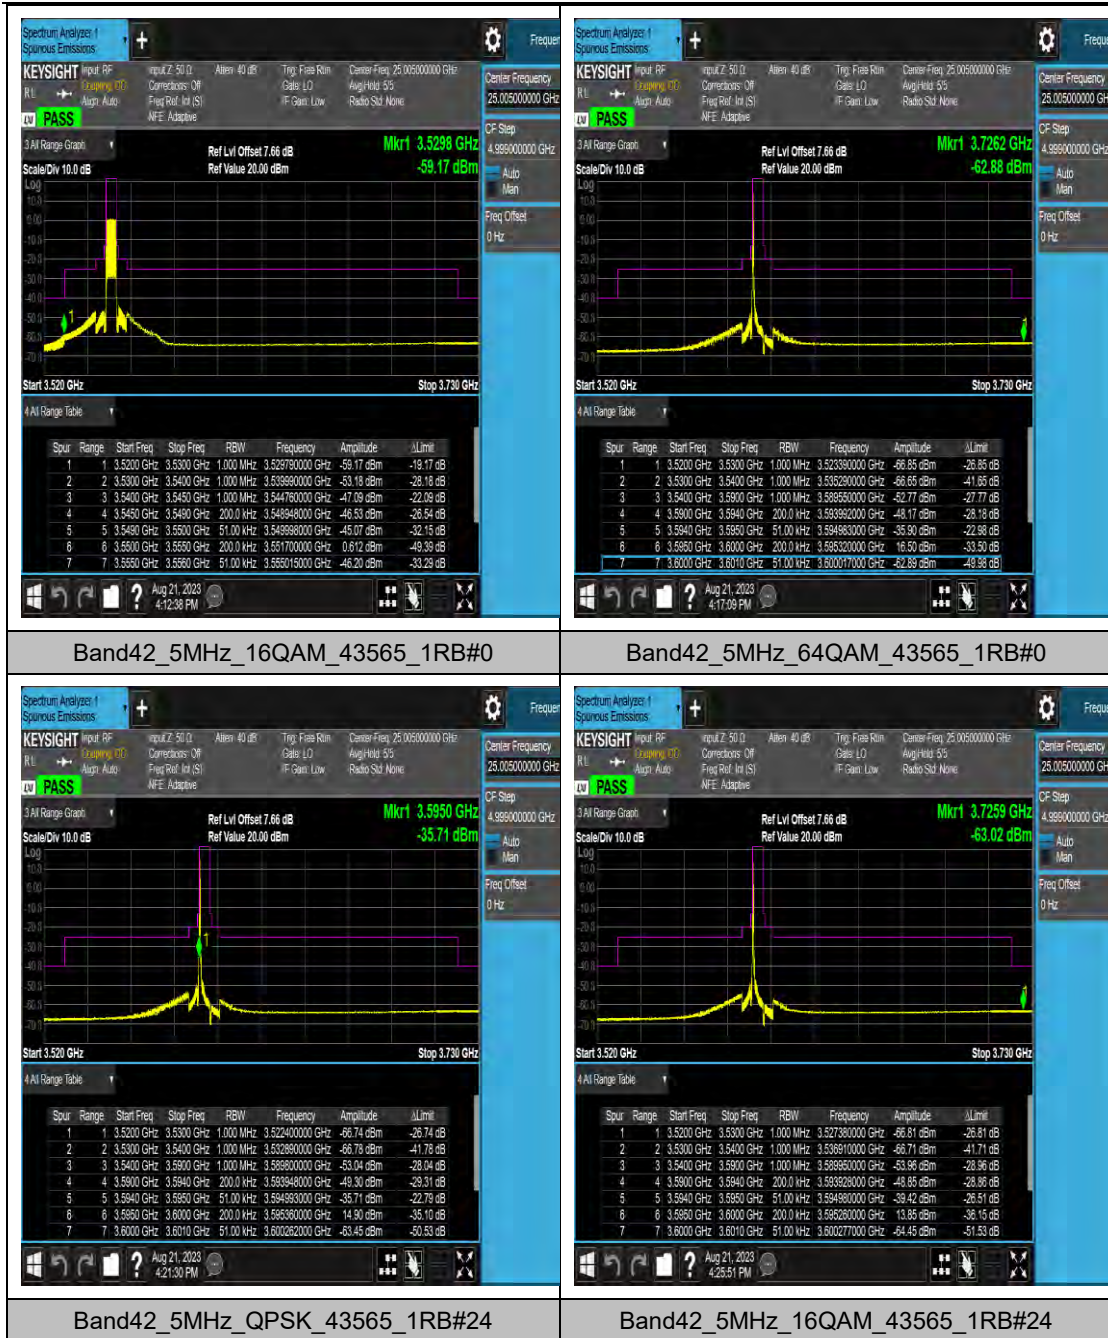

### LTE Band 42(3550-3600) Test Graphs

### LTE Band 43(3600-3700) Test Graphs