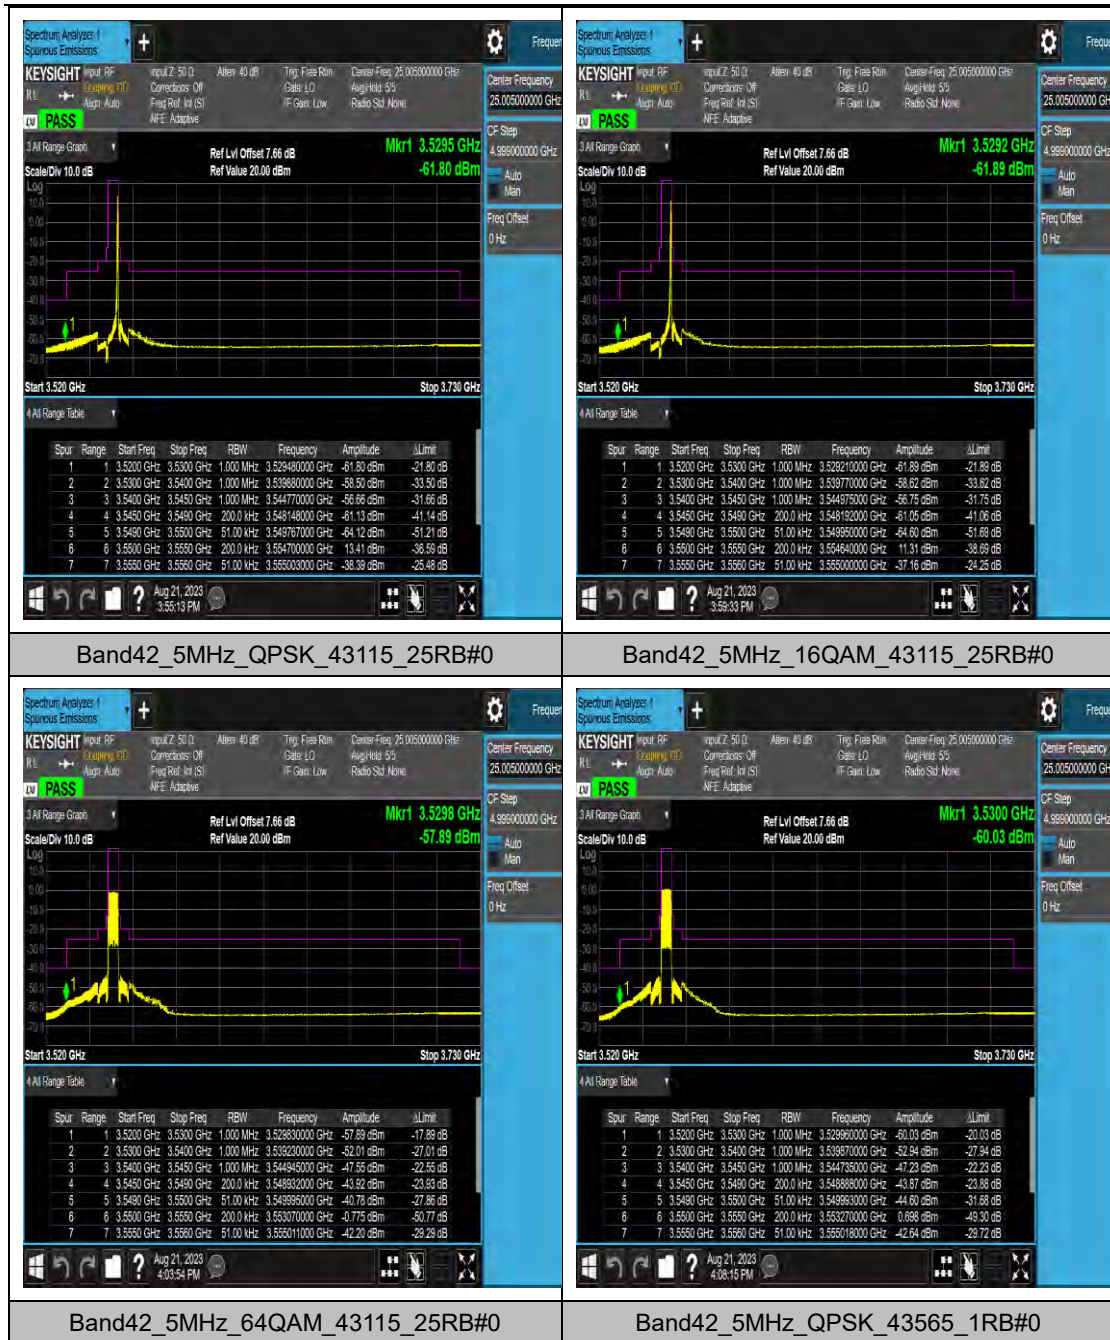

### LTE Band 42(3550-3600) Test Graphs

### LTE Band 43(3600-3700) Test Graphs