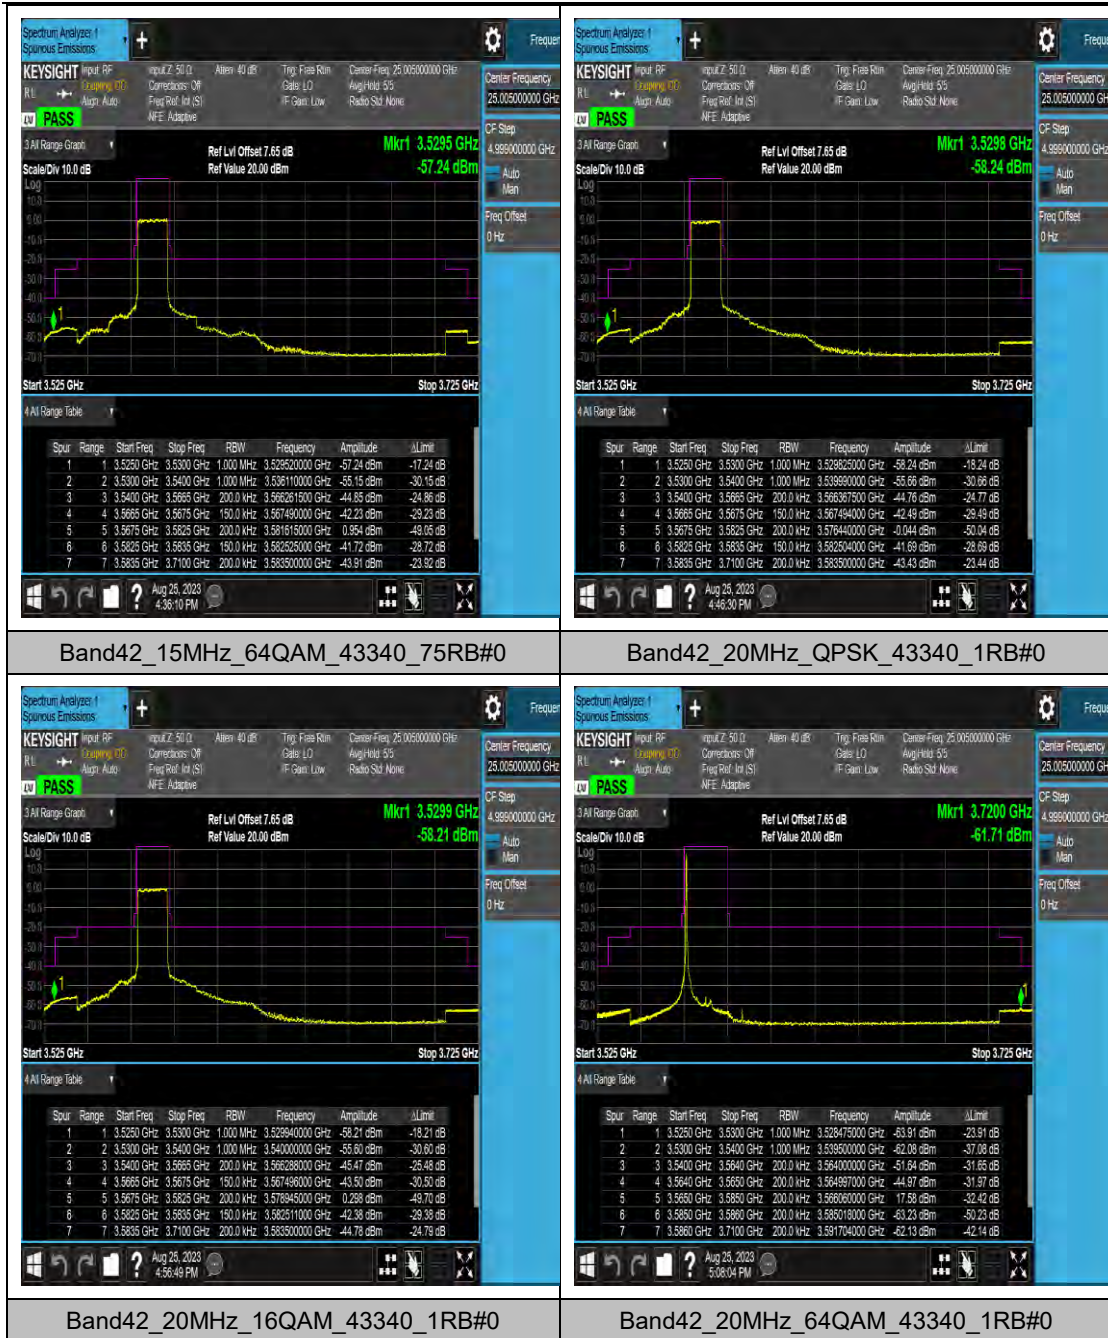

### LTE Band 42(3550-3600) Test Graphs

### LTE Band 43(3600-3700) Test Graphs