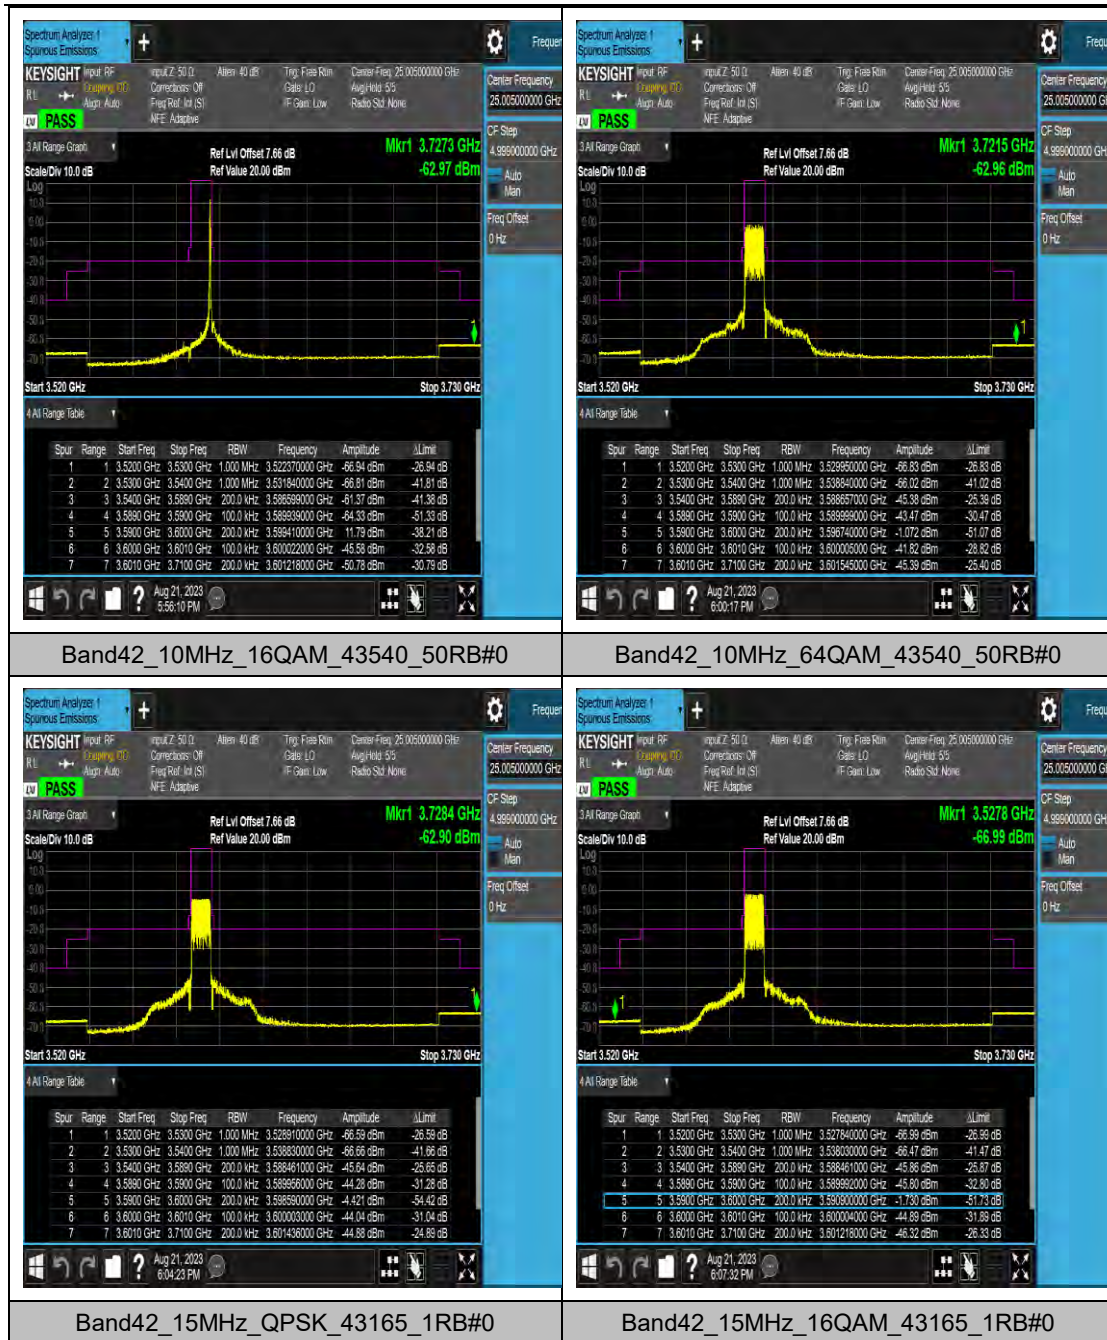

### LTE Band 42(3550-3600) Test Graphs

### LTE Band 43(3600-3700) Test Graphs