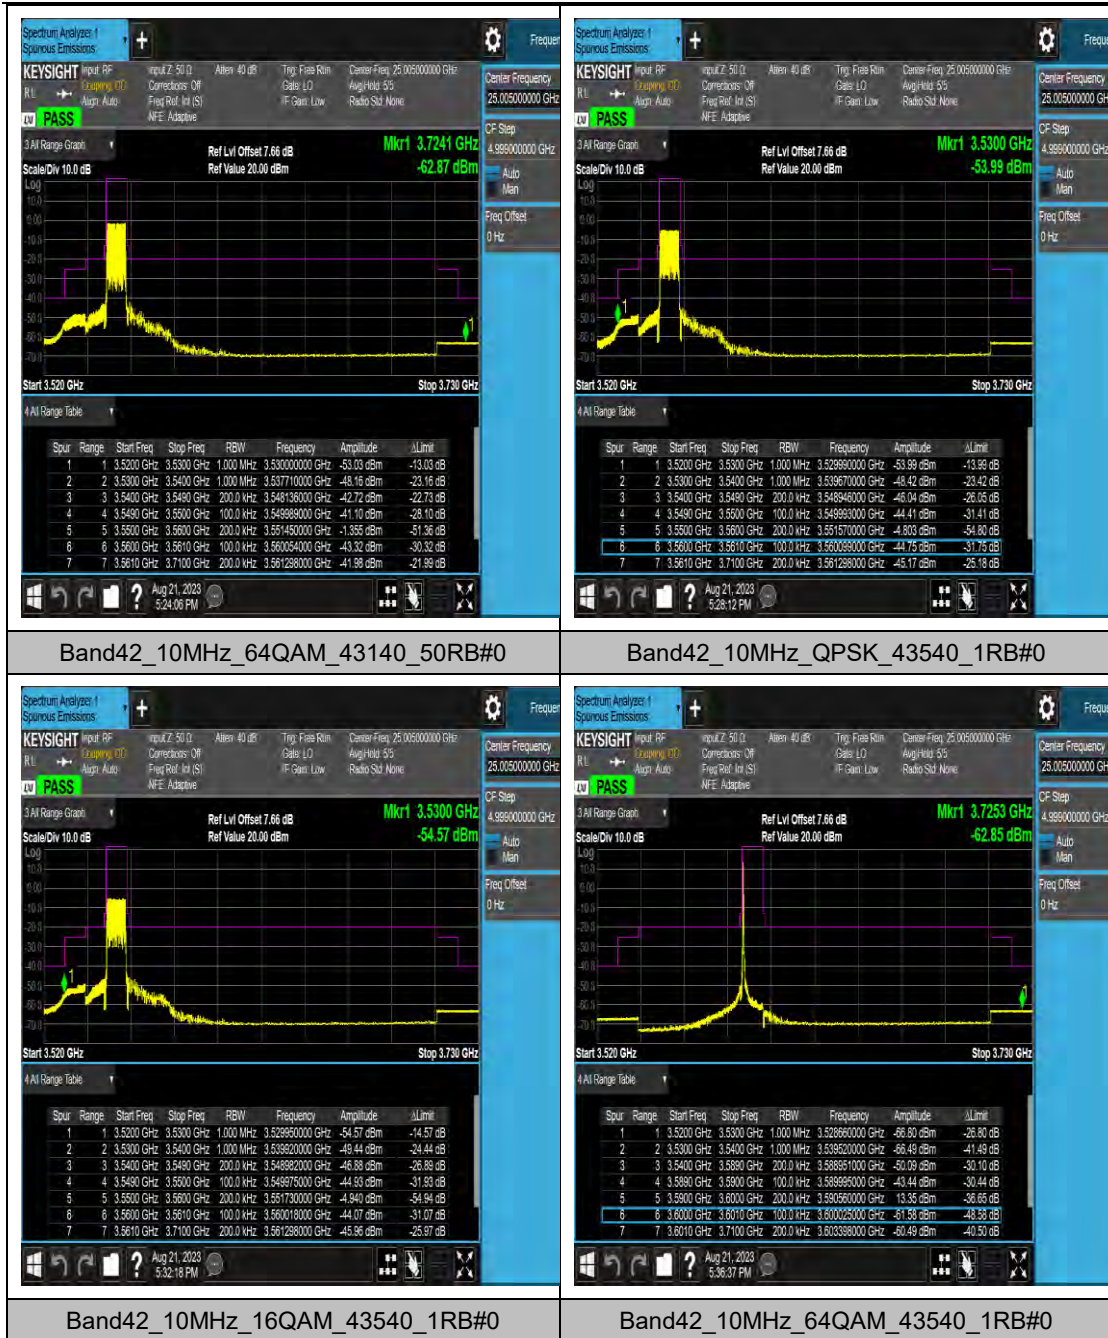

### LTE Band 42(3550-3600) Test Graphs

### LTE Band 43(3600-3700) Test Graphs