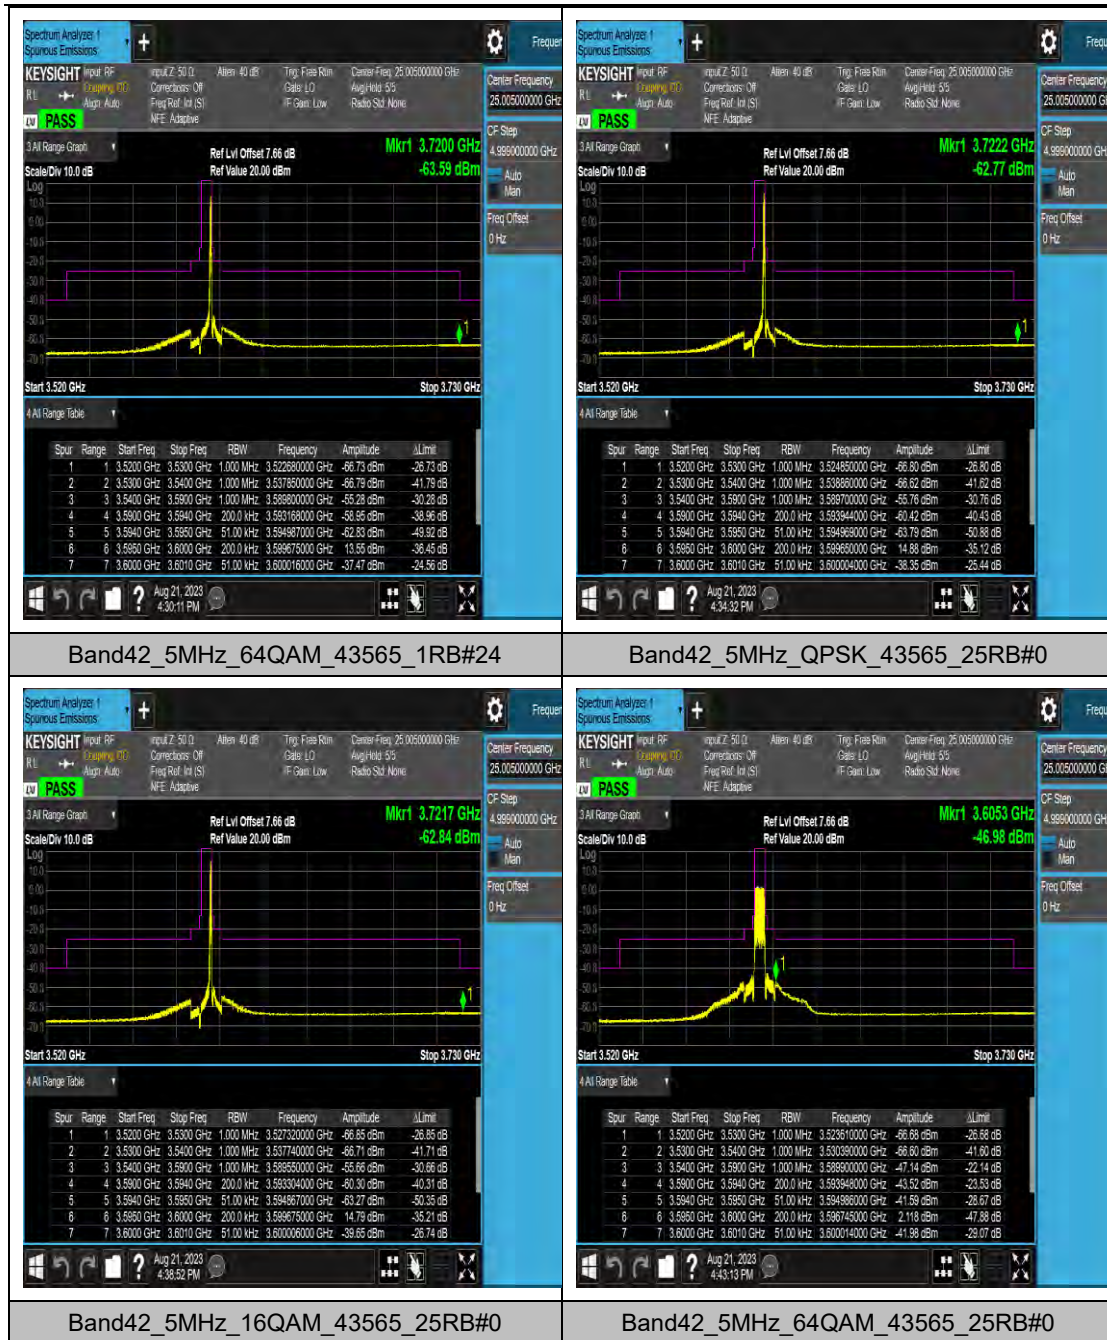

### LTE Band 42(3550-3600) Test Graphs

### LTE Band 43(3600-3700) Test Graphs