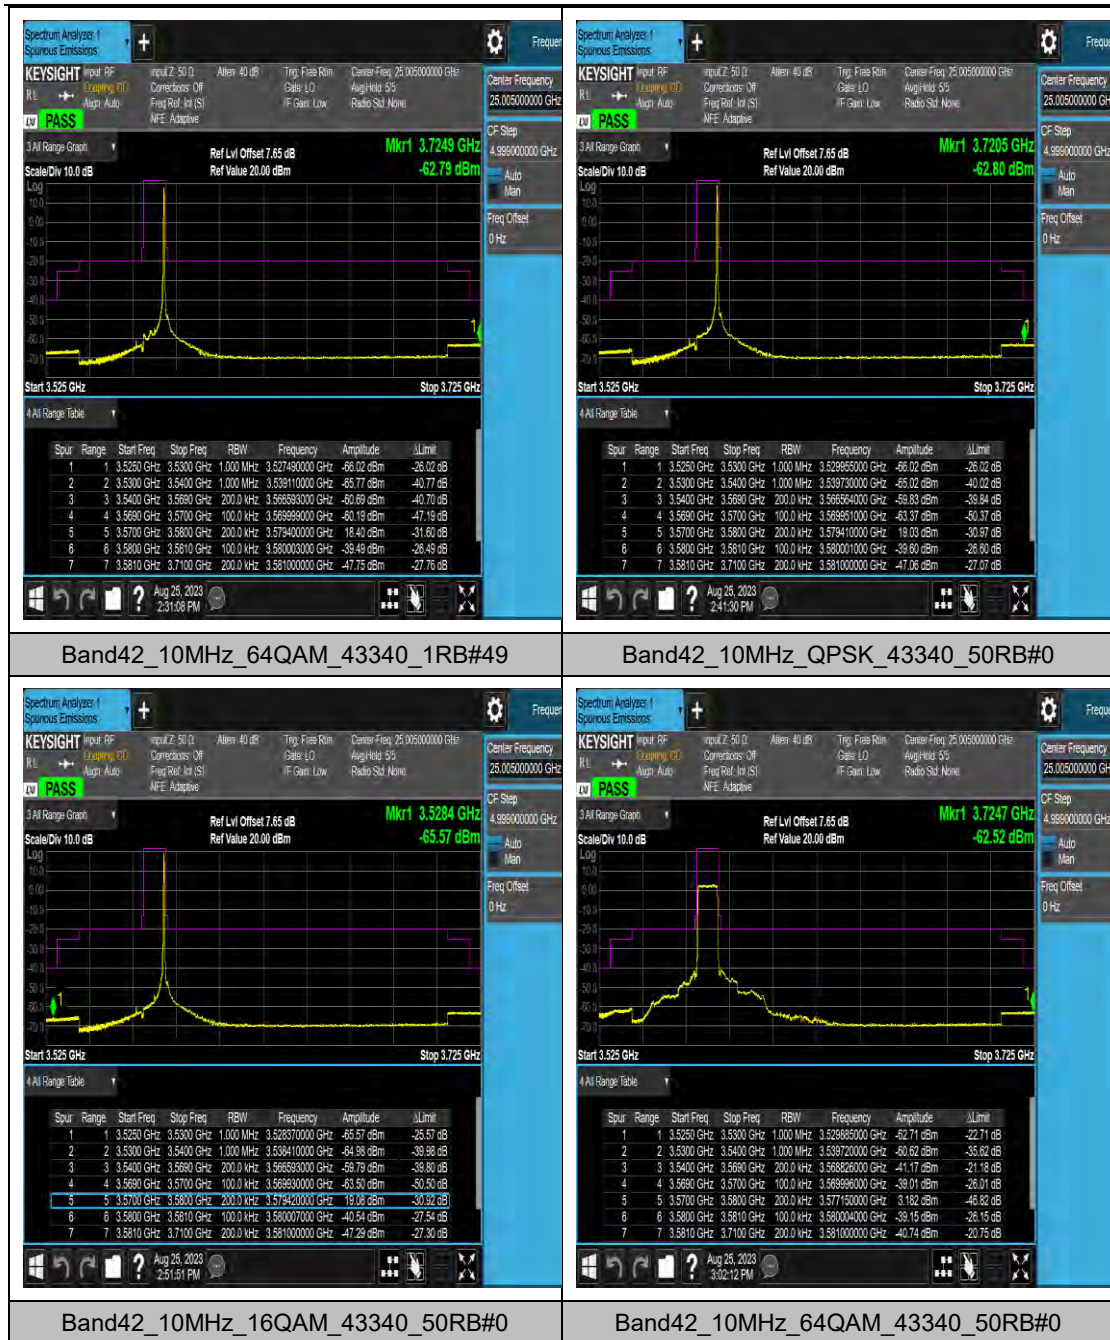

### LTE Band 42(3550-3600) Test Graphs

### LTE Band 43(3600-3700) Test Graphs