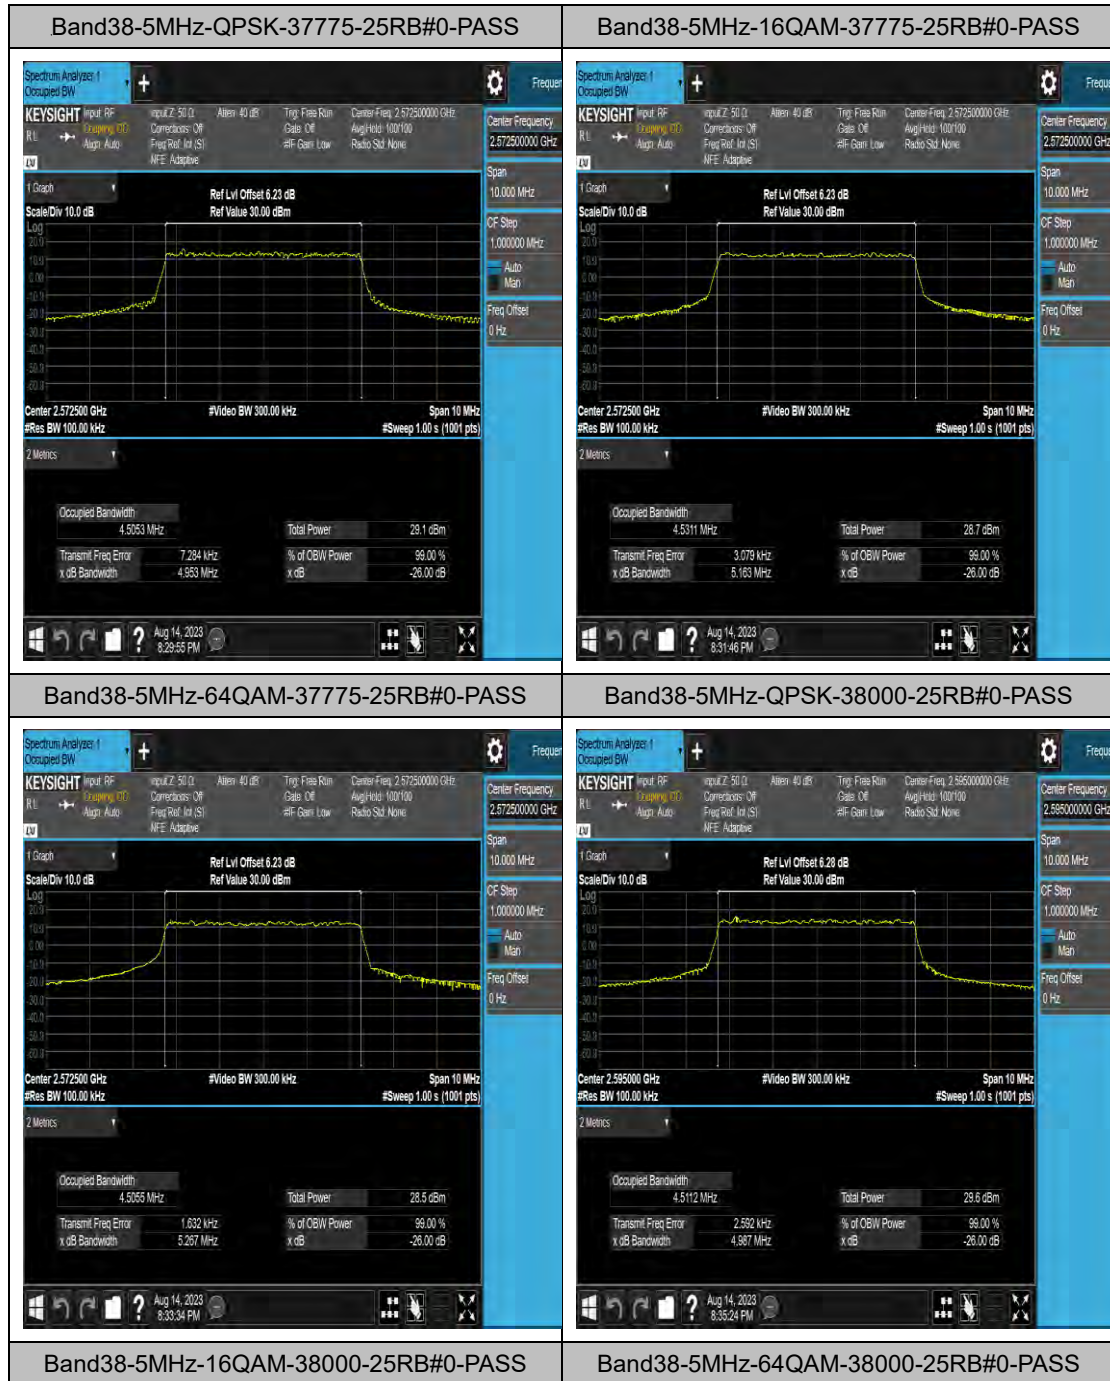

LTE Band 30 Test Graphs

Band30-10MHz-16QAM-27710-50RB#0-PASS

Band30-10MHz-64QAM-27710-50RB#0-PASS

LTE Band 38 Test Graphs

LTE Band 40(2305-2315) Test Graphs

BandBand40(2305-2315)-10MHz-16QAM-38750-50RB#0-PASS

BandBand40(2305-2315)-10MHz-64QAM-38750-50RB#0-PASS

LTE Band 40(2350-2360) Test Graphs

BandBand40(2350-2360)-10MHz-16QAM-
39200-50RB#0-PASS

BandBand40(2350-2360)-10MHz-64QAM-
39200-50RB#0-PASS

LTE Band 41 Test Graphs

LTE Band 42(3450-3550) Test Graphs

BandBand42(3450-3550)-10MHz-16QAM-42140-50RB#0-PASS

BandBand42(3450-3550)-10MHz-64QAM-42140-50RB#0-PASS

BandBand42(3450-3550)-10MHz-QPSK-42590-50RB#0-PASS

BandBand42(3450-3550)-10MHz-16QAM-42590-50RB#0-PASS