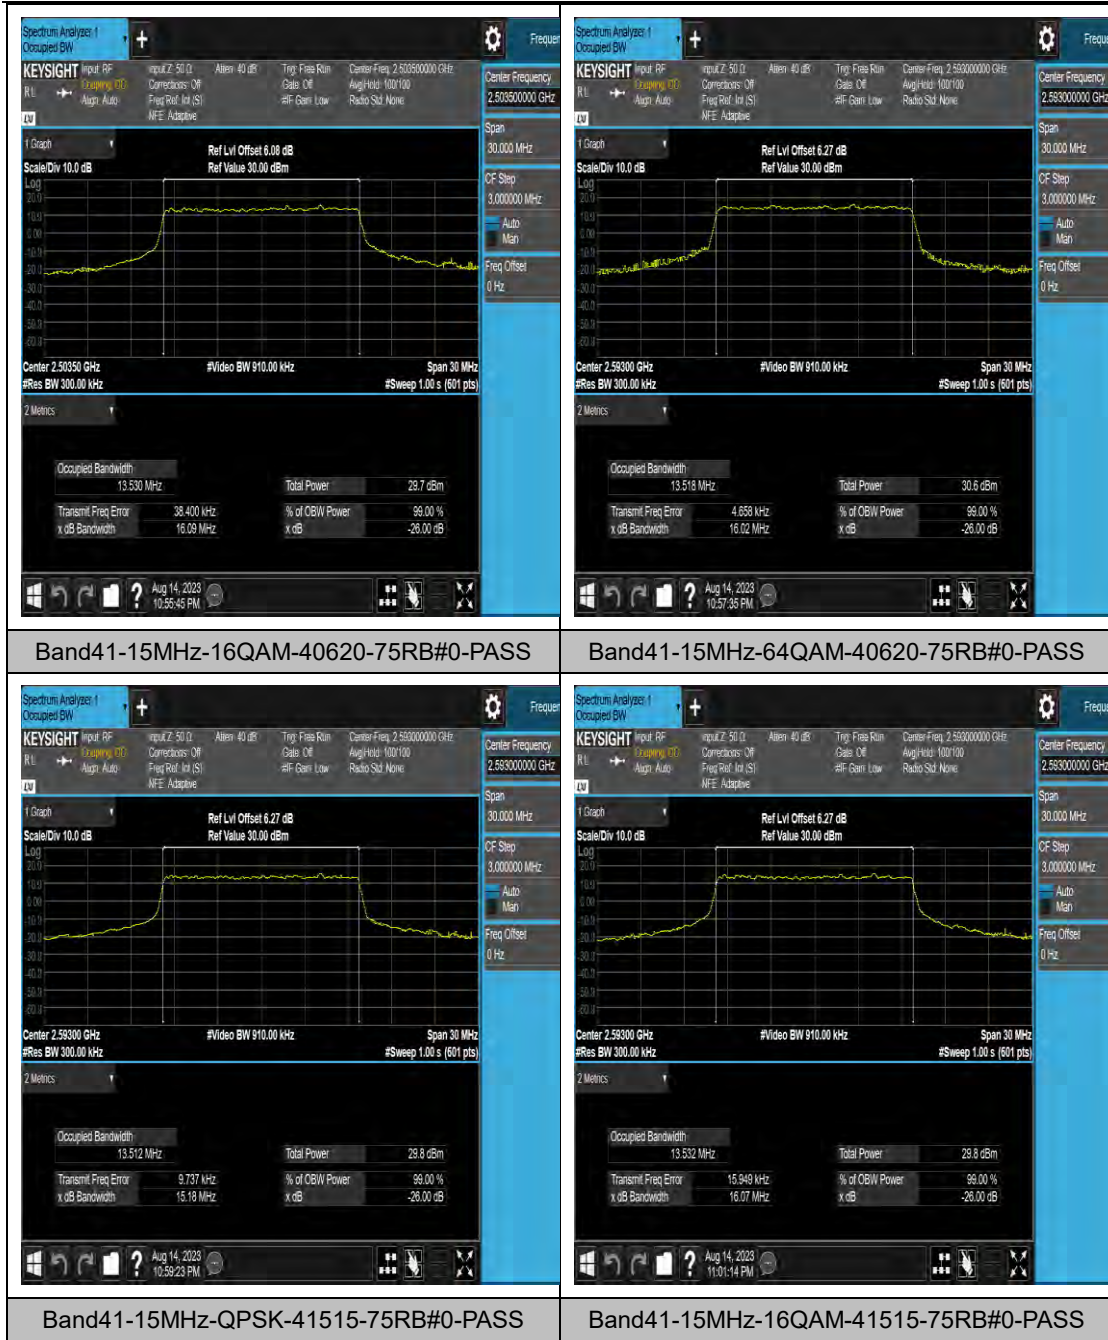

LTE Band 30 Test Graphs

Band30-10MHz-16QAM-27710-50RB#0-PASS

Band30-10MHz-64QAM-27710-50RB#0-PASS

LTE Band 38 Test Graphs

LTE Band 40(2305-2315) Test Graphs

BandBand40(2305-2315)-10MHz-16QAM-38750-50RB#0-PASS

BandBand40(2305-2315)-10MHz-64QAM-38750-50RB#0-PASS

LTE Band 40(2350-2360) Test Graphs

BandBand40(2350-2360)-10MHz-16QAM-
39200-50RB#0-PASS

BandBand40(2350-2360)-10MHz-64QAM-
39200-50RB#0-PASS

LTE Band 41 Test Graphs

LTE Band 42(3450-3550) Test Graphs

BandBand42(3450-3550)-10MHz-16QAM-42140-50RB#0-PASS

BandBand42(3450-3550)-10MHz-64QAM-42140-50RB#0-PASS

BandBand42(3450-3550)-10MHz-QPSK-42590-50RB#0-PASS

BandBand42(3450-3550)-10MHz-16QAM-42590-50RB#0-PASS