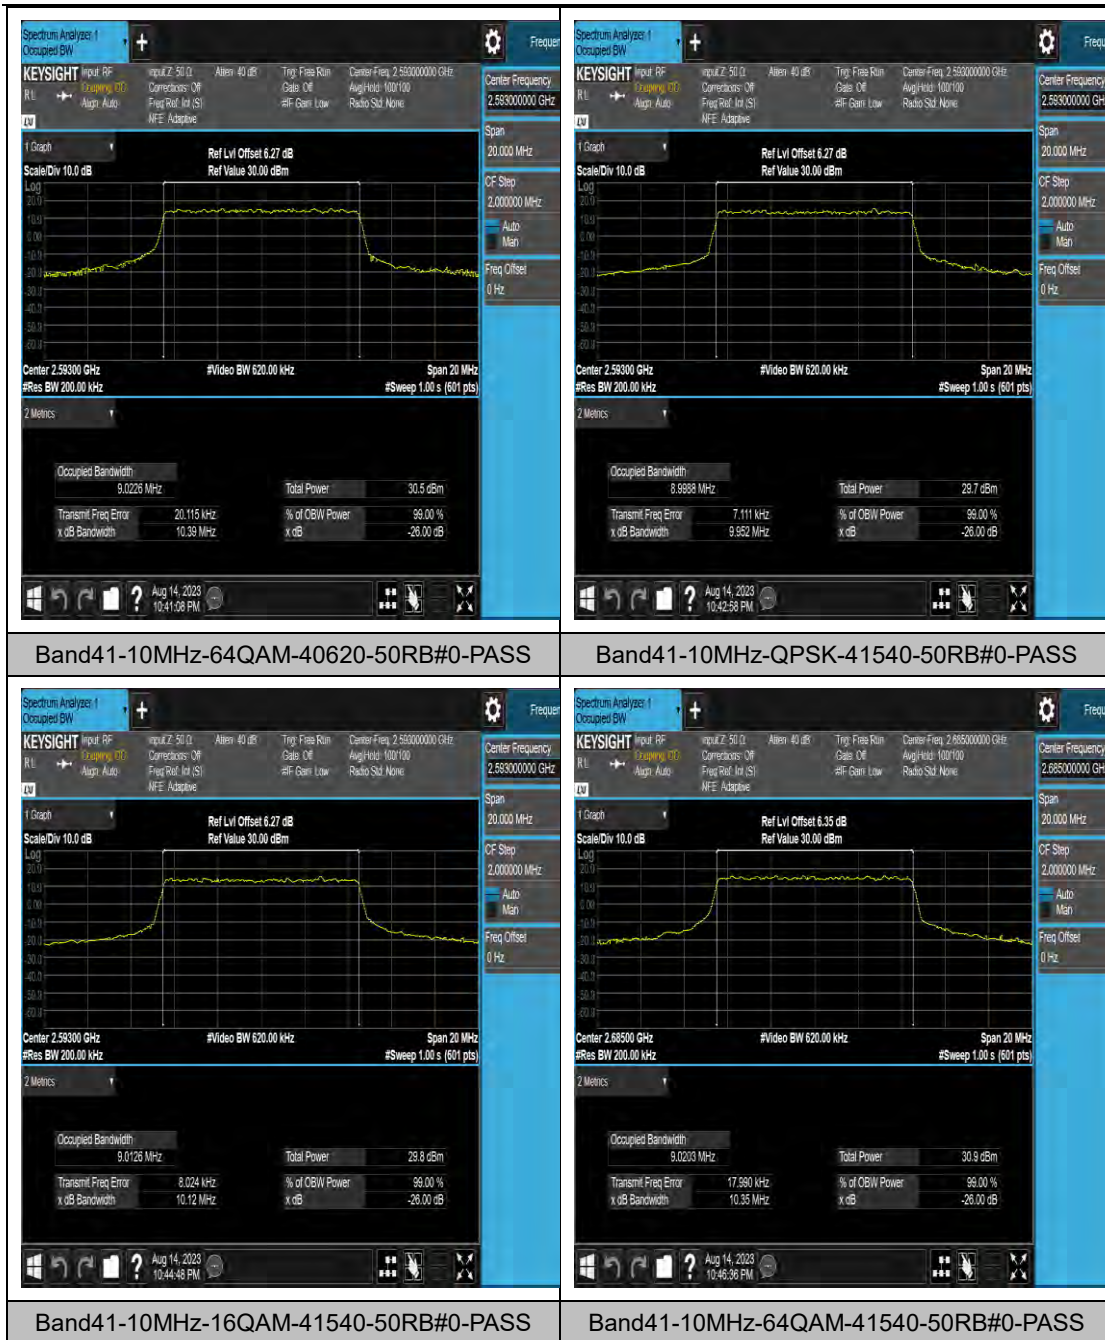

LTE Band 30 Test Graphs

Band30-10MHz-16QAM-27710-50RB#0-PASS

Band30-10MHz-64QAM-27710-50RB#0-PASS

LTE Band 38 Test Graphs

LTE Band 40(2305-2315) Test Graphs

BandBand40(2305-2315)-10MHz-16QAM-38750-50RB#0-PASS

BandBand40(2305-2315)-10MHz-64QAM-38750-50RB#0-PASS

LTE Band 40(2350-2360) Test Graphs

BandBand40(2350-2360)-10MHz-16QAM-
39200-50RB#0-PASS

BandBand40(2350-2360)-10MHz-64QAM-
39200-50RB#0-PASS

LTE Band 41 Test Graphs

LTE Band 42(3450-3550) Test Graphs

BandBand42(3450-3550)-10MHz-16QAM-42140-50RB#0-PASS

BandBand42(3450-3550)-10MHz-64QAM-42140-50RB#0-PASS

BandBand42(3450-3550)-10MHz-QPSK-42590-50RB#0-PASS

BandBand42(3450-3550)-10MHz-16QAM-42590-50RB#0-PASS