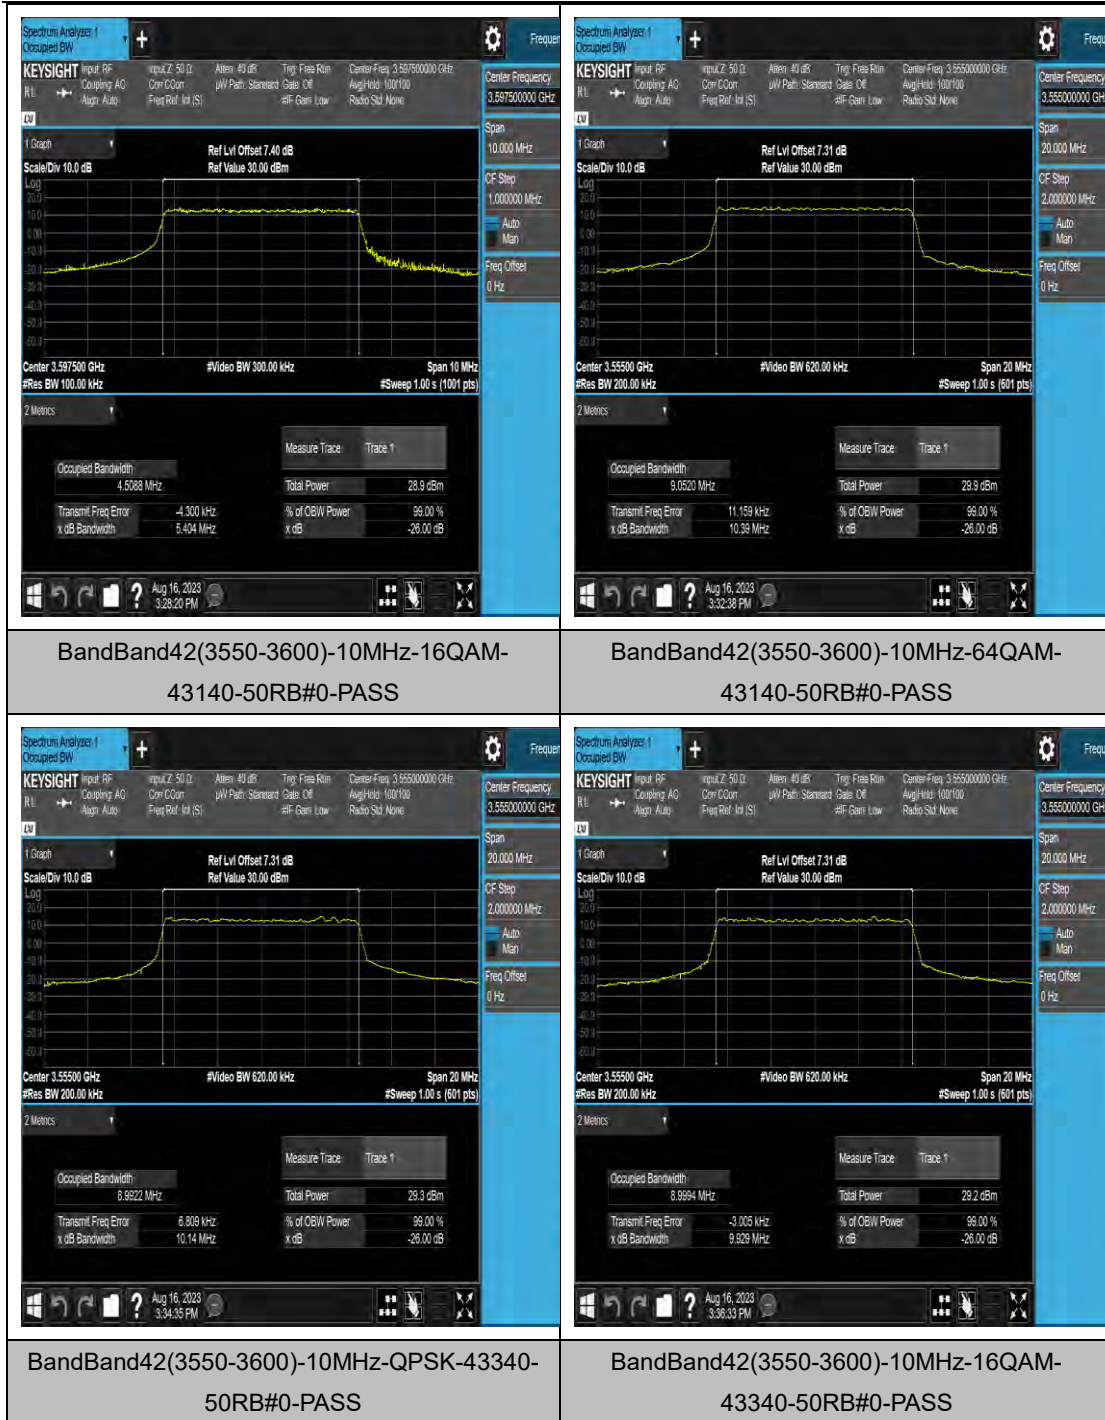

BandBand42(3450-3550)-20MHz-16QAM-
42990-100RB#0-PASS

BandBand42(3450-3550)-20MHz-64QAM-
42990-100RB#0-PASS

LTE Band 42(3550-3600) Test Graphs

BandBand42(3550-3600)-10MHz-16QAM-43140-50RB#0-PASS

BandBand42(3550-3600)-10MHz-64QAM-43140-50RB#0-PASS