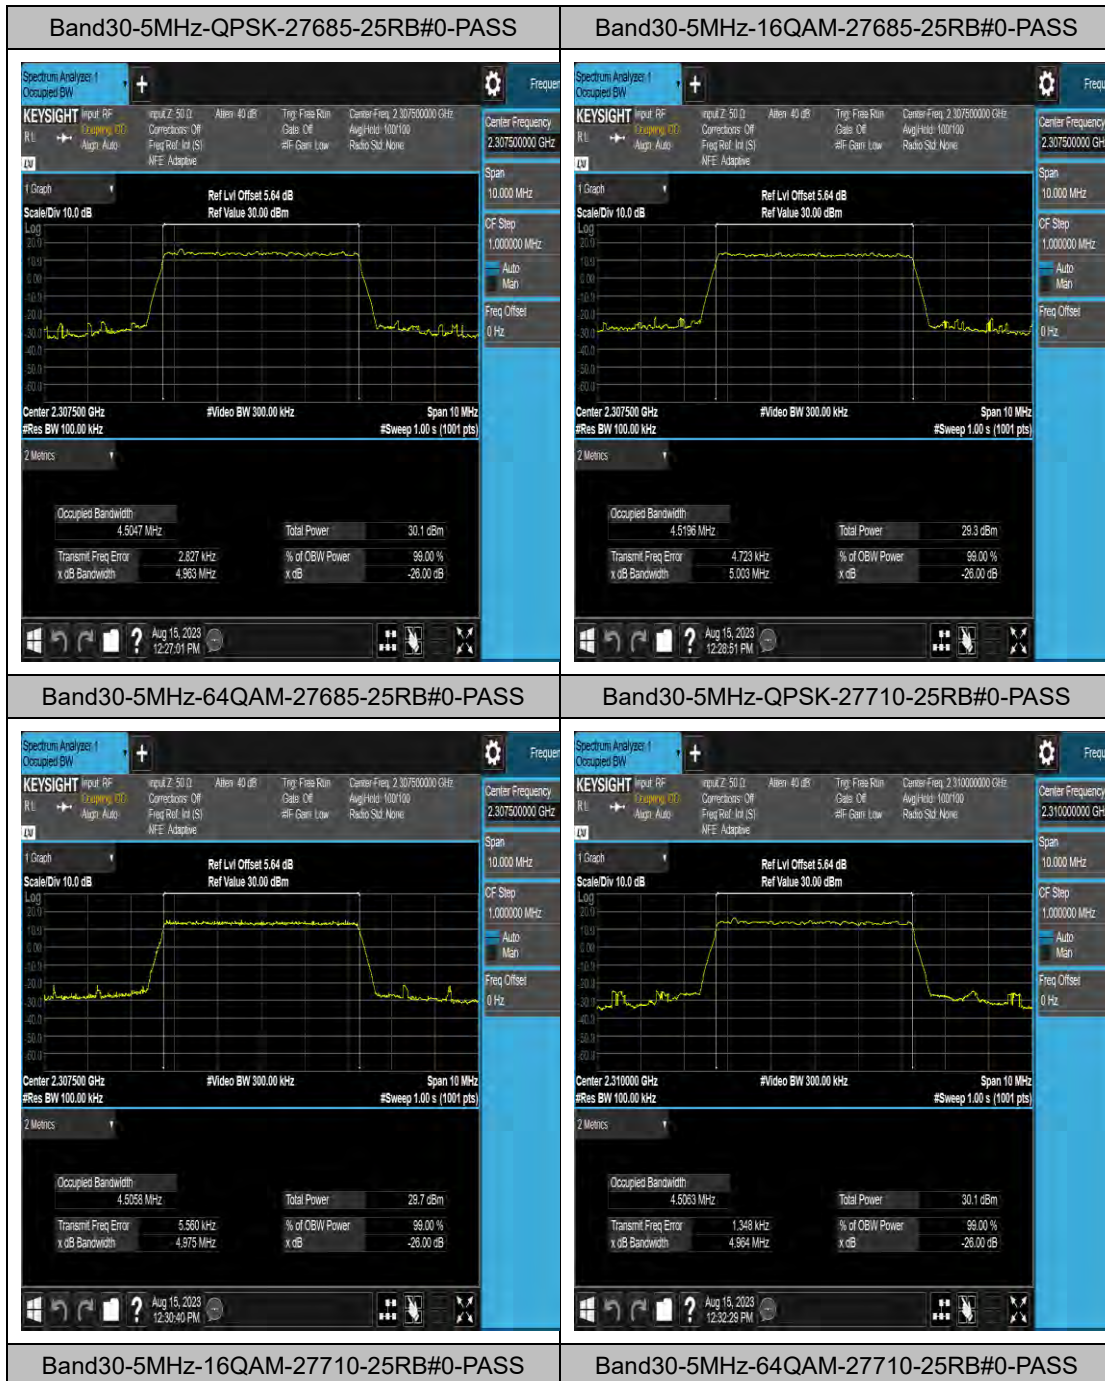

LTE Band 30 Test Graphs

Band30-10MHz-16QAM-27710-50RB#0-PASS

Band30-10MHz-64QAM-27710-50RB#0-PASS

LTE Band 38 Test Graphs

LTE Band 40(2305-2315) Test Graphs

BandBand40(2305-2315)-10MHz-16QAM-38750-50RB#0-PASS

BandBand40(2305-2315)-10MHz-64QAM-38750-50RB#0-PASS

LTE Band 40(2350-2360) Test Graphs

BandBand40(2350-2360)-10MHz-16QAM-
39200-50RB#0-PASS

BandBand40(2350-2360)-10MHz-64QAM-
39200-50RB#0-PASS

LTE Band 41 Test Graphs

LTE Band 42(3450-3550) Test Graphs

BandBand42(3450-3550)-10MHz-16QAM-42140-50RB#0-PASS

BandBand42(3450-3550)-10MHz-64QAM-42140-50RB#0-PASS

BandBand42(3450-3550)-10MHz-QPSK-42590-50RB#0-PASS

BandBand42(3450-3550)-10MHz-16QAM-42590-50RB#0-PASS