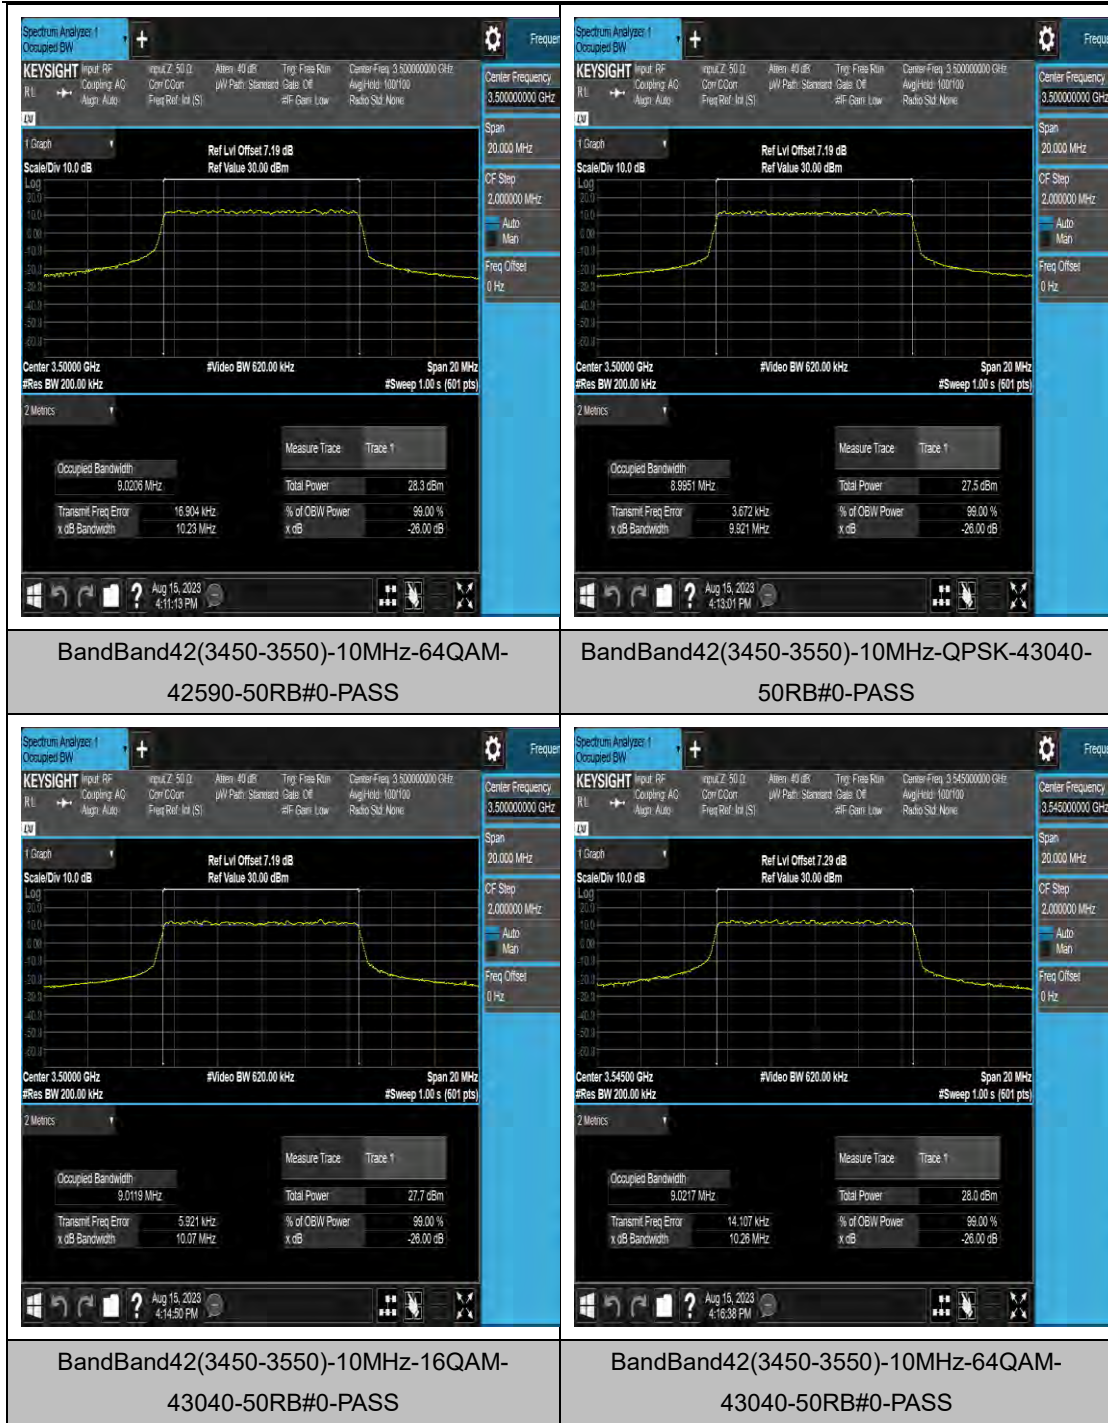

LTE Band 42(3450-3550) Test Graphs

BandBand42(3450-3550)-10MHz-16QAM-42140-50RB#0-PASS

BandBand42(3450-3550)-10MHz-64QAM-42140-50RB#0-PASS

BandBand42(3450-3550)-10MHz-QPSK-42590-50RB#0-PASS

BandBand42(3450-3550)-10MHz-16QAM-42590-50RB#0-PASS