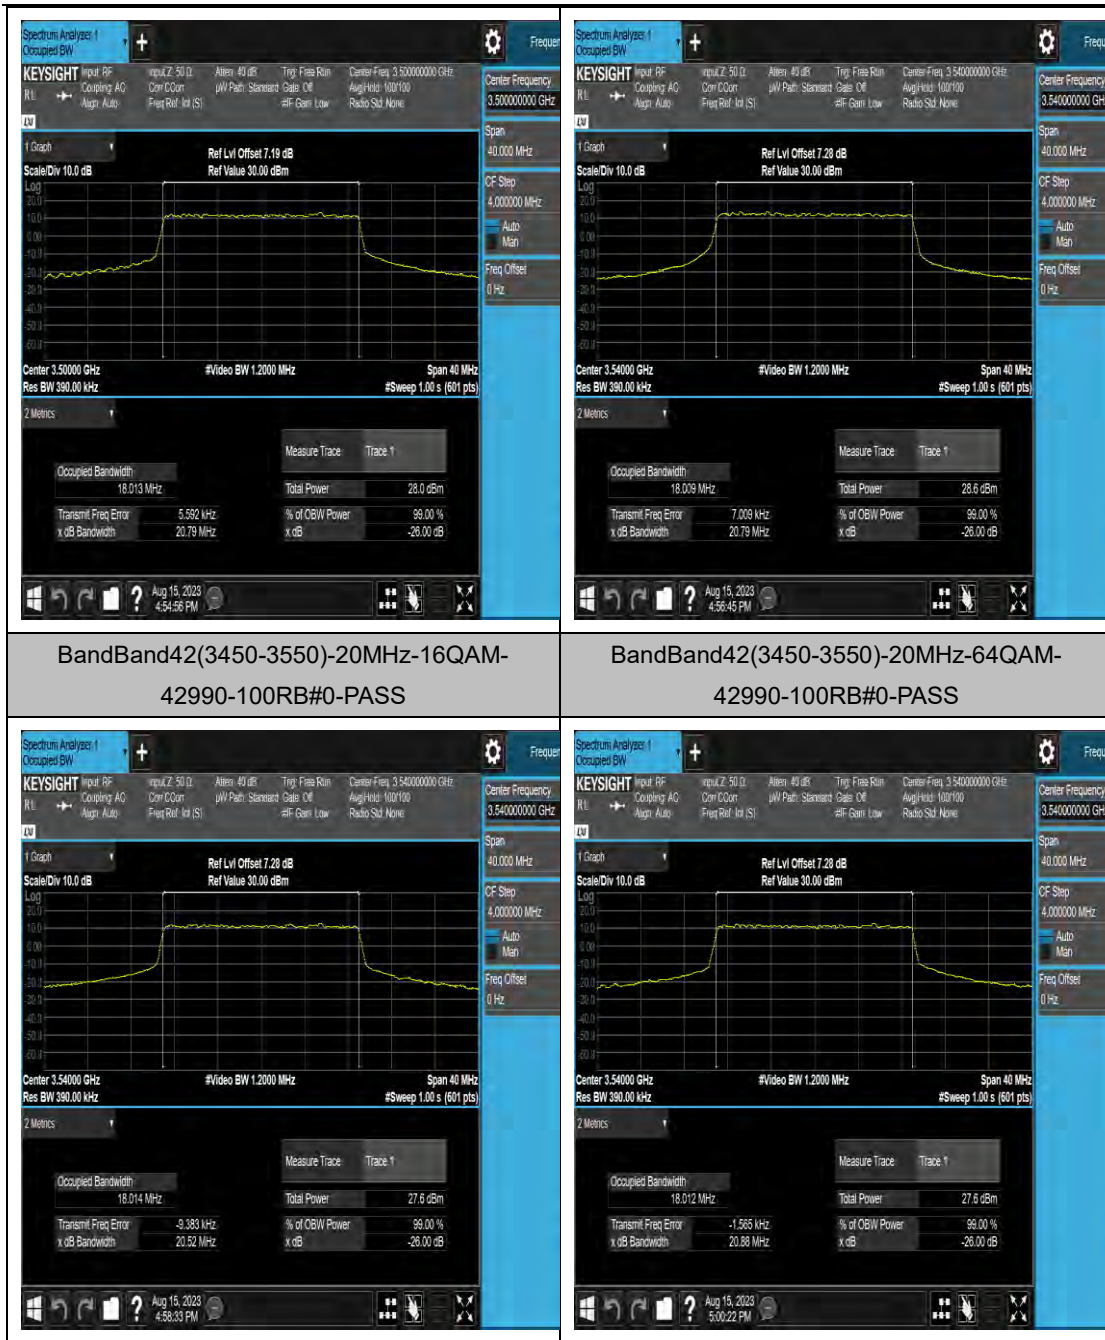

LTE Band 42(3450-3550) Test Graphs

BandBand42(3450-3550)-10MHz-16QAM-42140-50RB#0-PASS

BandBand42(3450-3550)-10MHz-64QAM-42140-50RB#0-PASS

BandBand42(3450-3550)-10MHz-QPSK-42590-50RB#0-PASS

BandBand42(3450-3550)-10MHz-16QAM-42590-50RB#0-PASS

BandBand42(3450-3550)-15MHz-16QAM-42590-75RB#0-PASS

BandBand42(3450-3550)-15MHz-64QAM-42590-75RB#0-PASS

BandBand42(3450-3550)-15MHz-QPSK-43015-75RB#0-PASS

BandBand42(3450-3550)-15MHz-16QAM-43015-75RB#0-PASS

BandBand42(3450-3550)-20MHz-16QAM-
42990-100RB#0-PASS

BandBand42(3450-3550)-20MHz-64QAM-
42990-100RB#0-PASS

LTE Band 42(3550-3600) Test Graphs

BandBand42(3550-3600)-10MHz-16QAM-43140-50RB#0-PASS

BandBand42(3550-3600)-10MHz-64QAM-43140-50RB#0-PASS