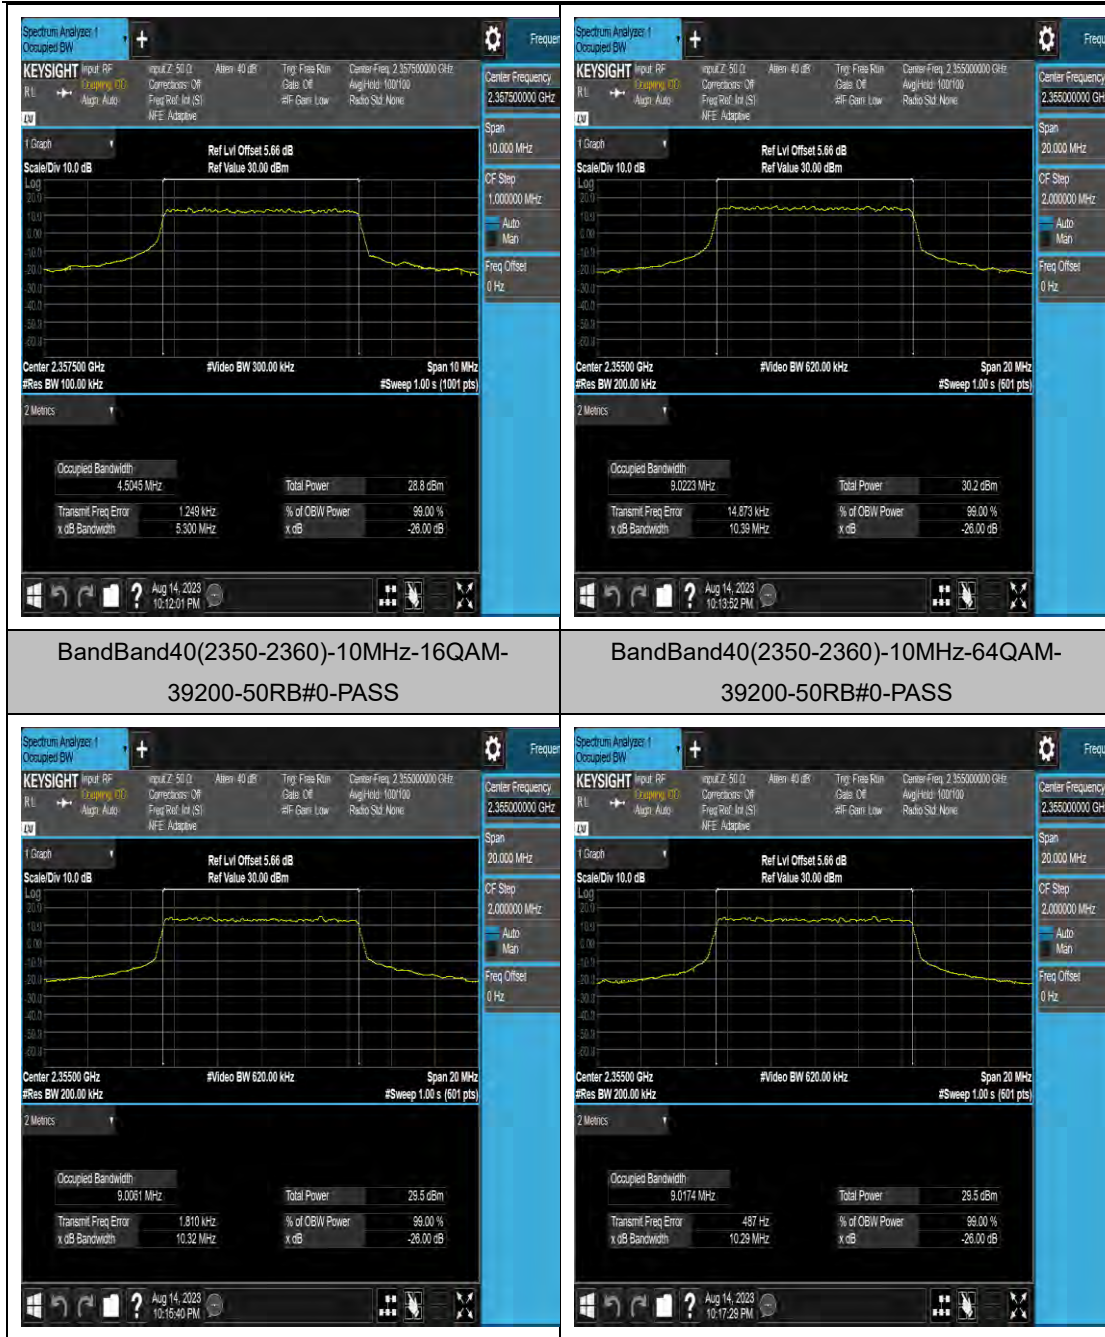

LTE Band 30 Test Graphs

Band30-10MHz-16QAM-27710-50RB#0-PASS

Band30-10MHz-64QAM-27710-50RB#0-PASS

LTE Band 38 Test Graphs

LTE Band 40(2305-2315) Test Graphs

BandBand40(2305-2315)-10MHz-16QAM-38750-50RB#0-PASS

BandBand40(2305-2315)-10MHz-64QAM-38750-50RB#0-PASS

LTE Band 40(2350-2360) Test Graphs

BandBand40(2350-2360)-10MHz-16QAM-
39200-50RB#0-PASS

BandBand40(2350-2360)-10MHz-64QAM-
39200-50RB#0-PASS

LTE Band 41 Test Graphs

LTE Band 42(3450-3550) Test Graphs

BandBand42(3450-3550)-10MHz-16QAM-42140-50RB#0-PASS

BandBand42(3450-3550)-10MHz-64QAM-42140-50RB#0-PASS

BandBand42(3450-3550)-10MHz-QPSK-42590-50RB#0-PASS

BandBand42(3450-3550)-10MHz-16QAM-42590-50RB#0-PASS