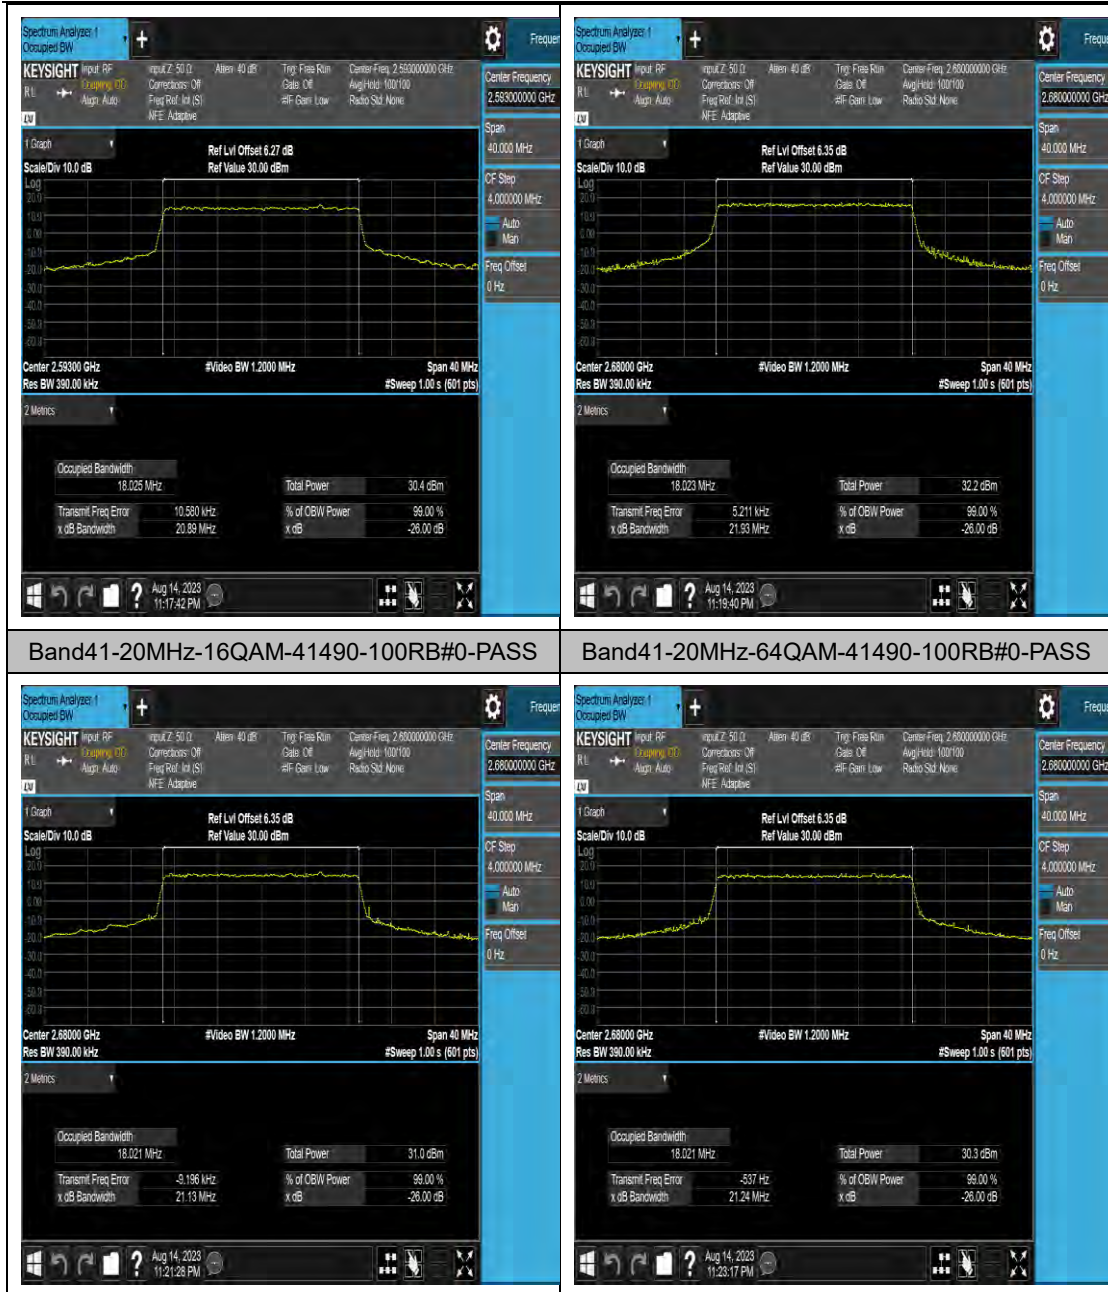

LTE Band 30 Test Graphs

Band30-10MHz-16QAM-27710-50RB#0-PASS

Band30-10MHz-64QAM-27710-50RB#0-PASS

LTE Band 38 Test Graphs

LTE Band 40(2305-2315) Test Graphs

BandBand40(2305-2315)-10MHz-16QAM-38750-50RB#0-PASS

BandBand40(2305-2315)-10MHz-64QAM-38750-50RB#0-PASS

LTE Band 40(2350-2360) Test Graphs

BandBand40(2350-2360)-10MHz-16QAM-
39200-50RB#0-PASS

BandBand40(2350-2360)-10MHz-64QAM-
39200-50RB#0-PASS

LTE Band 41 Test Graphs

LTE Band 42(3450-3550) Test Graphs

BandBand42(3450-3550)-10MHz-16QAM-42140-50RB#0-PASS

BandBand42(3450-3550)-10MHz-64QAM-42140-50RB#0-PASS

BandBand42(3450-3550)-10MHz-QPSK-42590-50RB#0-PASS

BandBand42(3450-3550)-10MHz-16QAM-42590-50RB#0-PASS