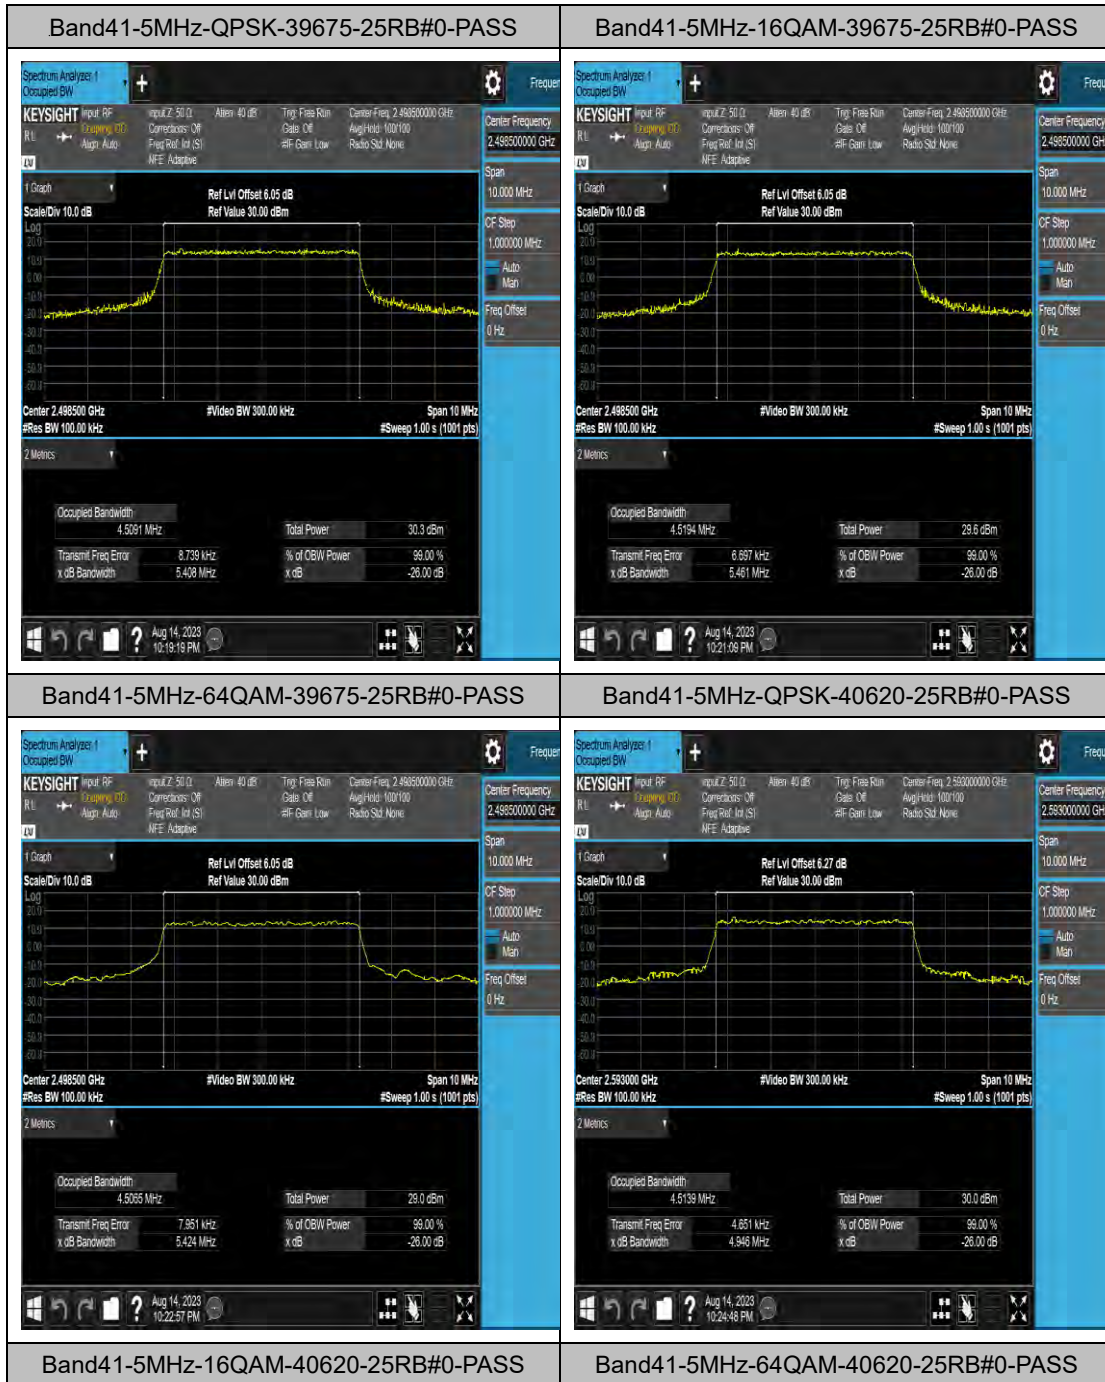

LTE Band 30 Test Graphs

Band30-10MHz-16QAM-27710-50RB#0-PASS

Band30-10MHz-64QAM-27710-50RB#0-PASS

LTE Band 38 Test Graphs

LTE Band 40(2305-2315) Test Graphs

BandBand40(2305-2315)-10MHz-16QAM-38750-50RB#0-PASS

BandBand40(2305-2315)-10MHz-64QAM-38750-50RB#0-PASS

LTE Band 40(2350-2360) Test Graphs

BandBand40(2350-2360)-10MHz-16QAM-
39200-50RB#0-PASS

BandBand40(2350-2360)-10MHz-64QAM-
39200-50RB#0-PASS

LTE Band 41 Test Graphs

LTE Band 42(3450-3550) Test Graphs

BandBand42(3450-3550)-10MHz-16QAM-42140-50RB#0-PASS

BandBand42(3450-3550)-10MHz-64QAM-42140-50RB#0-PASS

BandBand42(3450-3550)-10MHz-QPSK-42590-50RB#0-PASS

BandBand42(3450-3550)-10MHz-16QAM-42590-50RB#0-PASS