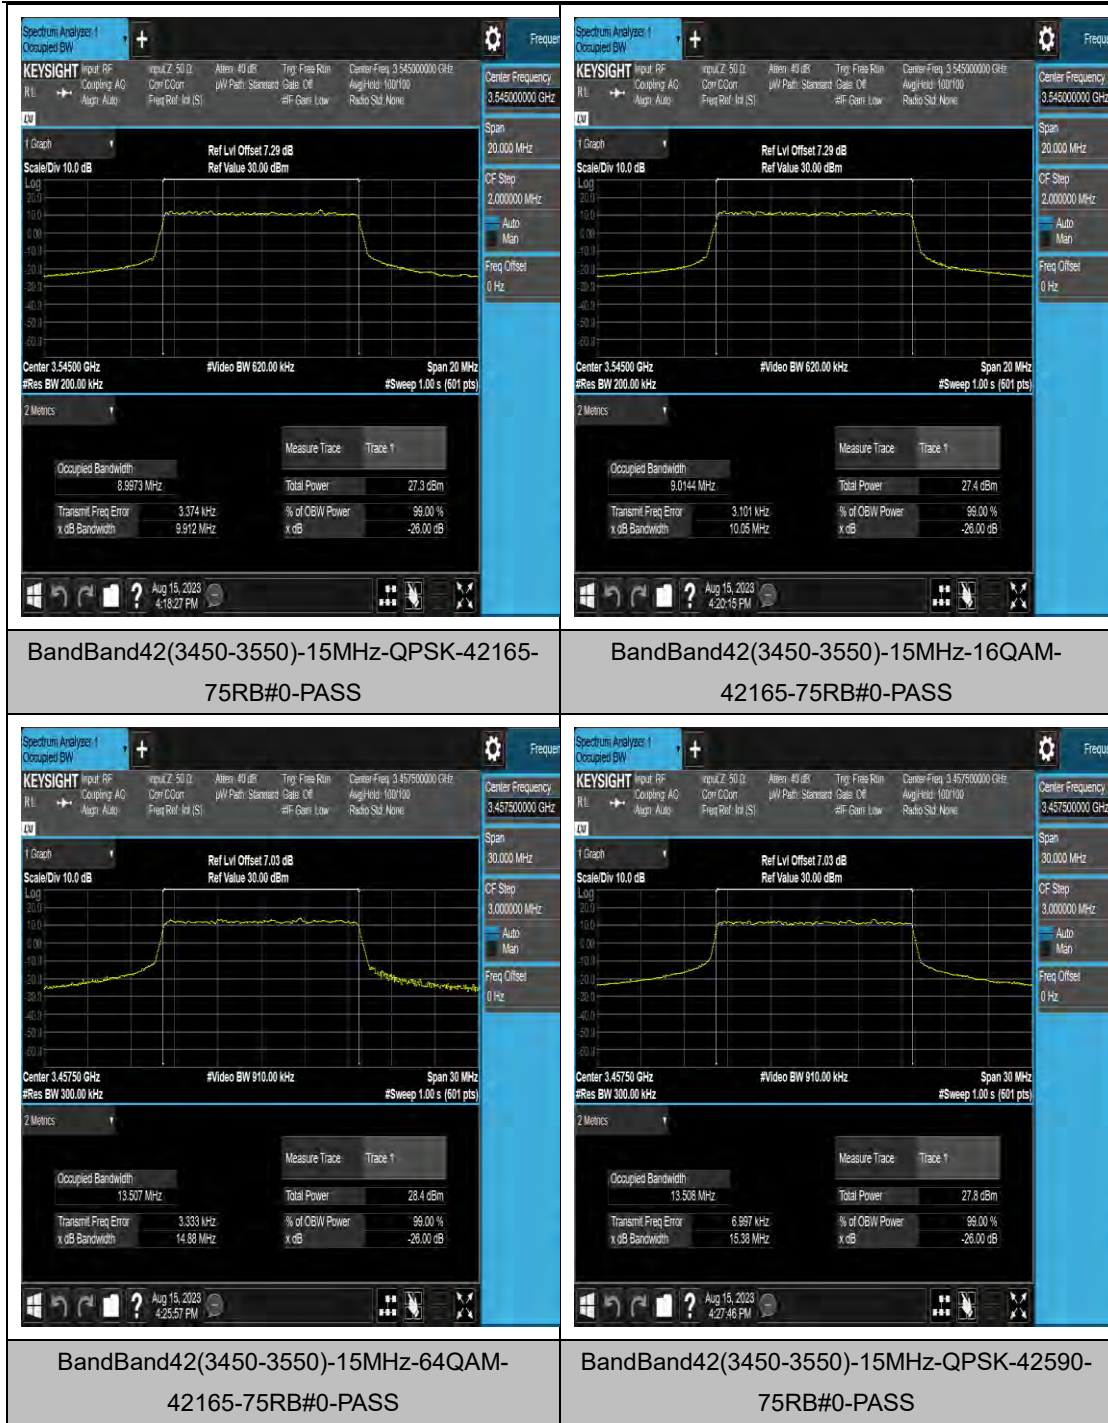

LTE Band 42(3450-3550) Test Graphs

BandBand42(3450-3550)-10MHz-16QAM-42140-50RB#0-PASS

BandBand42(3450-3550)-10MHz-64QAM-42140-50RB#0-PASS

BandBand42(3450-3550)-10MHz-QPSK-42590-50RB#0-PASS

BandBand42(3450-3550)-10MHz-16QAM-42590-50RB#0-PASS