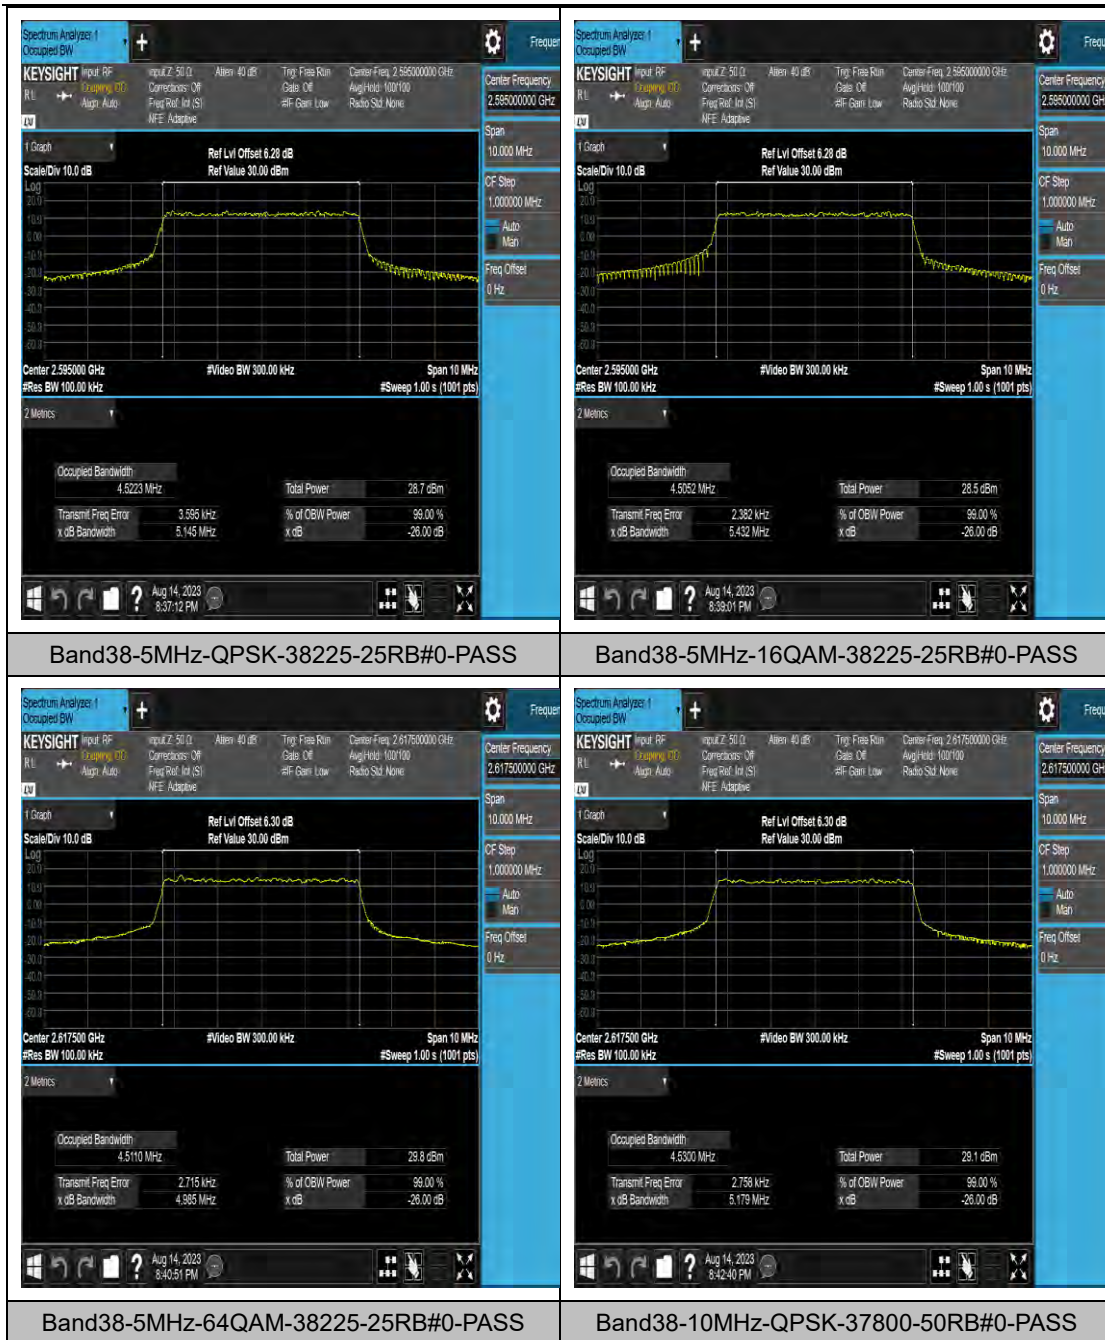

LTE Band 30 Test Graphs

Band30-10MHz-16QAM-27710-50RB#0-PASS

Band30-10MHz-64QAM-27710-50RB#0-PASS

LTE Band 38 Test Graphs

LTE Band 40(2305-2315) Test Graphs

BandBand40(2305-2315)-10MHz-16QAM-38750-50RB#0-PASS

BandBand40(2305-2315)-10MHz-64QAM-38750-50RB#0-PASS

LTE Band 40(2350-2360) Test Graphs

BandBand40(2350-2360)-10MHz-16QAM-
39200-50RB#0-PASS

BandBand40(2350-2360)-10MHz-64QAM-
39200-50RB#0-PASS

LTE Band 41 Test Graphs

LTE Band 42(3450-3550) Test Graphs

BandBand42(3450-3550)-10MHz-16QAM-42140-50RB#0-PASS

BandBand42(3450-3550)-10MHz-64QAM-42140-50RB#0-PASS

BandBand42(3450-3550)-10MHz-QPSK-42590-50RB#0-PASS

BandBand42(3450-3550)-10MHz-16QAM-42590-50RB#0-PASS