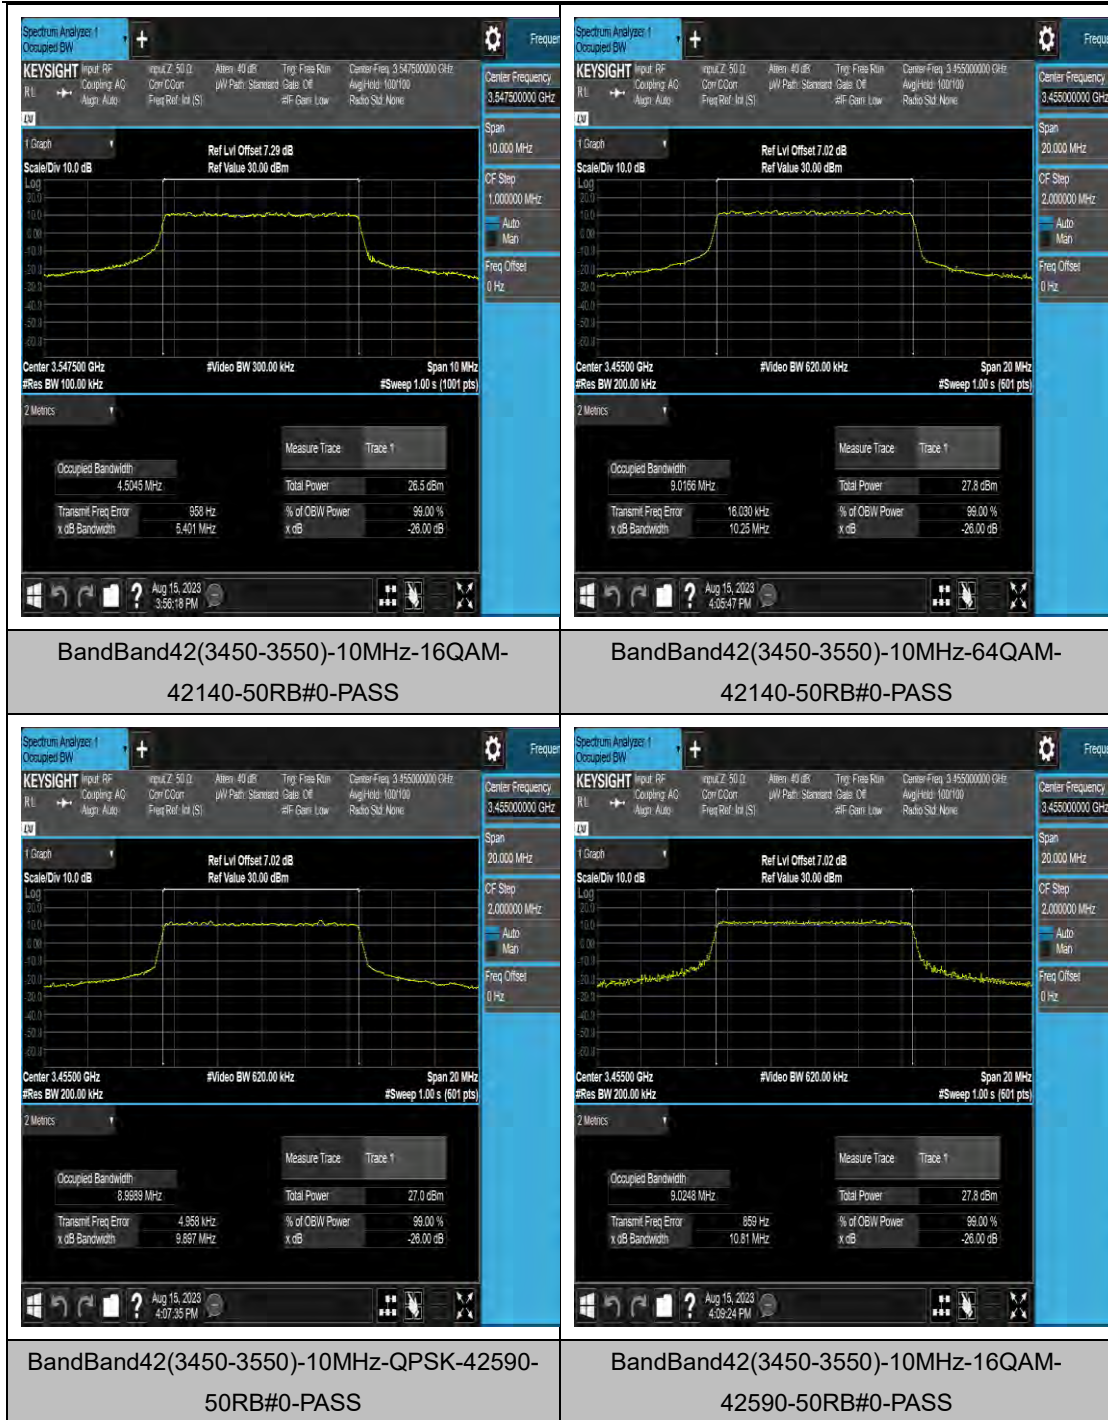

LTE Band 30 Test Graphs

Band30-10MHz-16QAM-27710-50RB#0-PASS

Band30-10MHz-64QAM-27710-50RB#0-PASS

LTE Band 38 Test Graphs

LTE Band 40(2305-2315) Test Graphs

BandBand40(2305-2315)-10MHz-16QAM-38750-50RB#0-PASS

BandBand40(2305-2315)-10MHz-64QAM-38750-50RB#0-PASS

LTE Band 40(2350-2360) Test Graphs

BandBand40(2350-2360)-10MHz-16QAM-
39200-50RB#0-PASS

BandBand40(2350-2360)-10MHz-64QAM-
39200-50RB#0-PASS

LTE Band 41 Test Graphs

LTE Band 42(3450-3550) Test Graphs

BandBand42(3450-3550)-10MHz-16QAM-42140-50RB#0-PASS

BandBand42(3450-3550)-10MHz-64QAM-42140-50RB#0-PASS

BandBand42(3450-3550)-10MHz-QPSK-42590-50RB#0-PASS

BandBand42(3450-3550)-10MHz-16QAM-42590-50RB#0-PASS