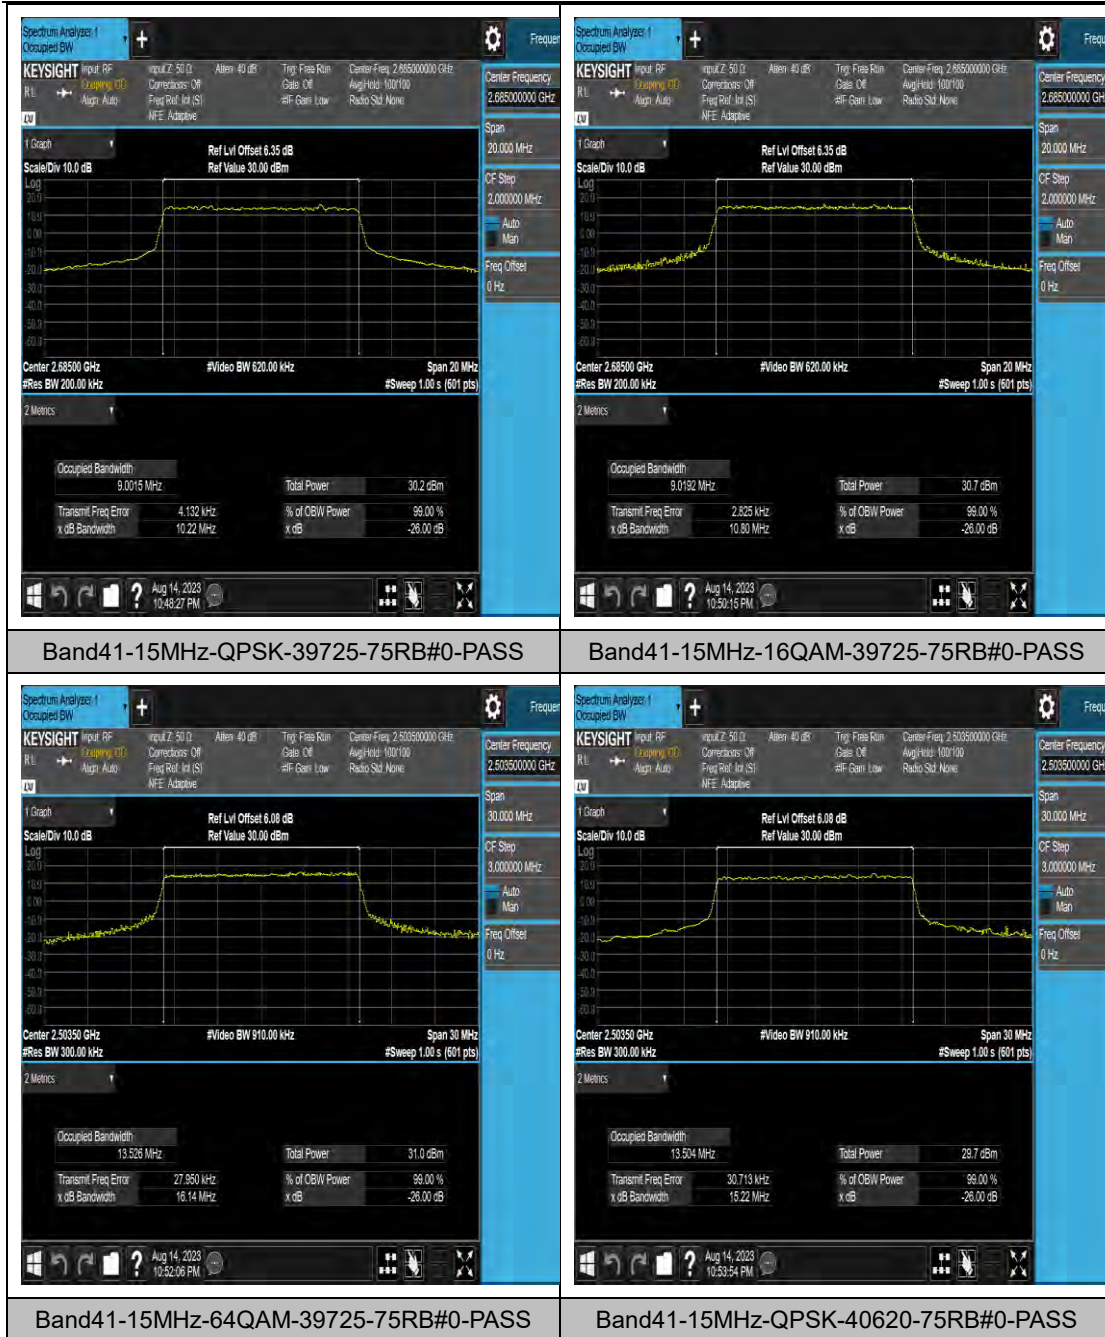

LTE Band 30 Test Graphs

Band30-10MHz-16QAM-27710-50RB#0-PASS

Band30-10MHz-64QAM-27710-50RB#0-PASS

LTE Band 38 Test Graphs

LTE Band 40(2305-2315) Test Graphs

BandBand40(2305-2315)-10MHz-16QAM-38750-50RB#0-PASS

BandBand40(2305-2315)-10MHz-64QAM-38750-50RB#0-PASS

LTE Band 40(2350-2360) Test Graphs

BandBand40(2350-2360)-10MHz-16QAM-
39200-50RB#0-PASS

BandBand40(2350-2360)-10MHz-64QAM-
39200-50RB#0-PASS

LTE Band 41 Test Graphs

LTE Band 42(3450-3550) Test Graphs

BandBand42(3450-3550)-10MHz-16QAM-42140-50RB#0-PASS

BandBand42(3450-3550)-10MHz-64QAM-42140-50RB#0-PASS

BandBand42(3450-3550)-10MHz-QPSK-42590-50RB#0-PASS

BandBand42(3450-3550)-10MHz-16QAM-42590-50RB#0-PASS