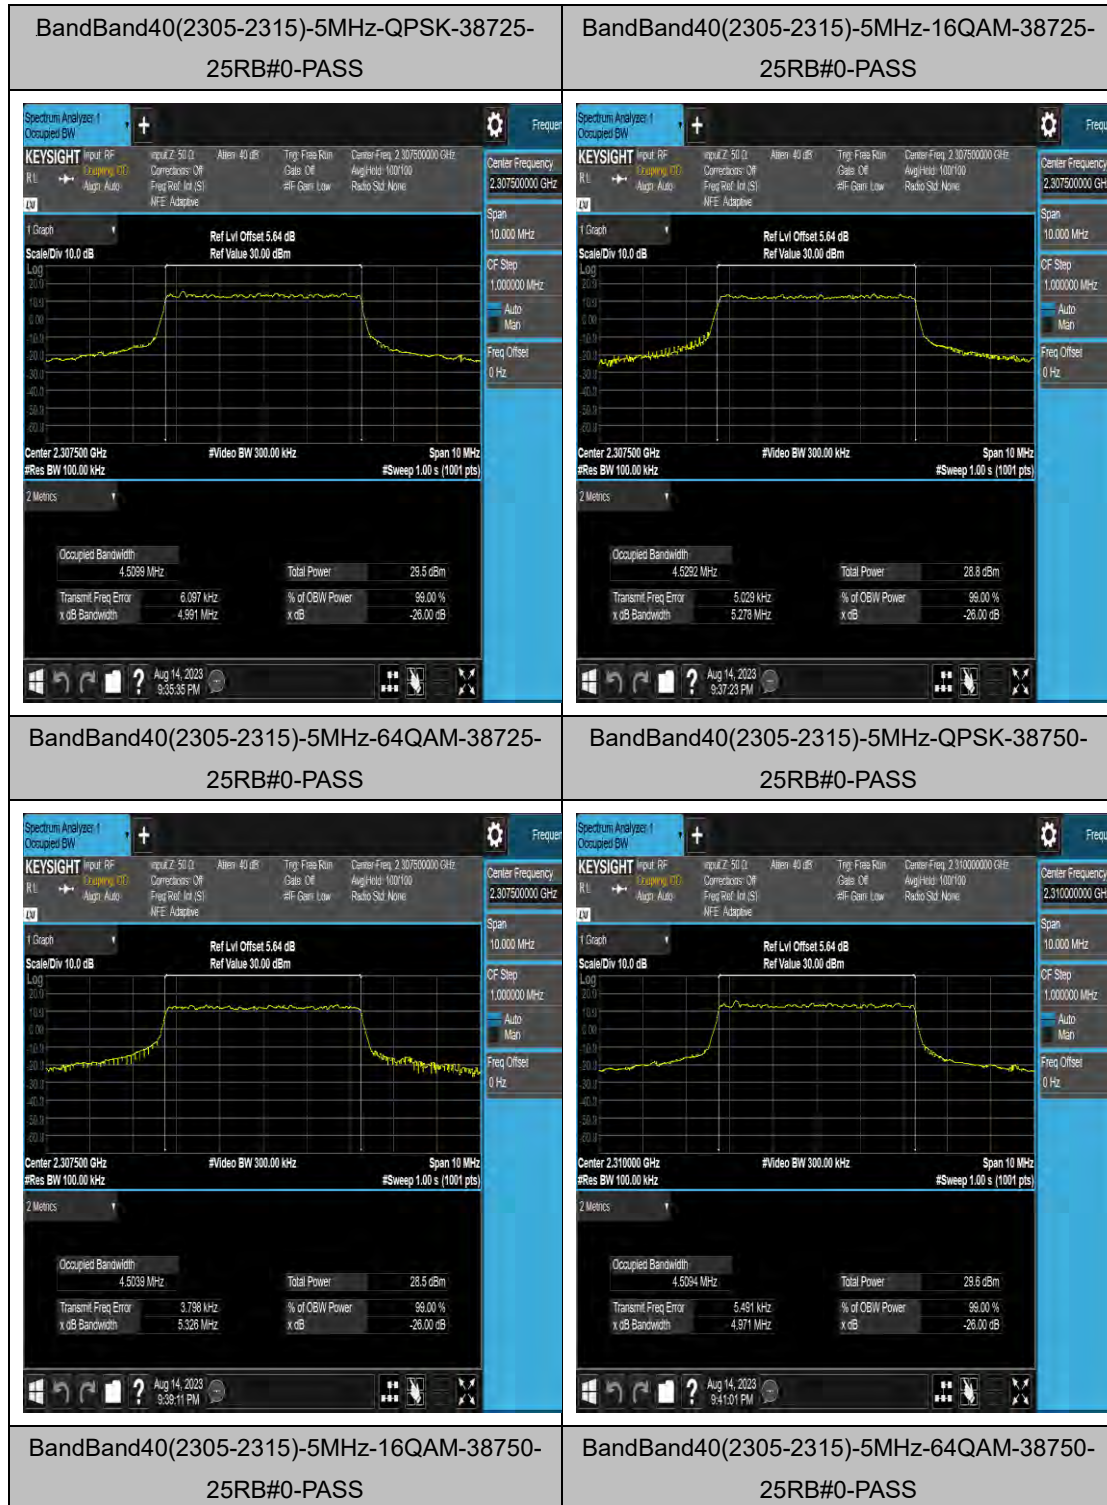

LTE Band 30 Test Graphs

Band30-10MHz-16QAM-27710-50RB#0-PASS

Band30-10MHz-64QAM-27710-50RB#0-PASS

LTE Band 38 Test Graphs

LTE Band 40(2305-2315) Test Graphs

BandBand40(2305-2315)-10MHz-16QAM-38750-50RB#0-PASS

BandBand40(2305-2315)-10MHz-64QAM-38750-50RB#0-PASS

LTE Band 40(2350-2360) Test Graphs

BandBand40(2350-2360)-10MHz-16QAM-
39200-50RB#0-PASS

BandBand40(2350-2360)-10MHz-64QAM-
39200-50RB#0-PASS

LTE Band 41 Test Graphs

LTE Band 42(3450-3550) Test Graphs

BandBand42(3450-3550)-10MHz-16QAM-42140-50RB#0-PASS

BandBand42(3450-3550)-10MHz-64QAM-42140-50RB#0-PASS

BandBand42(3450-3550)-10MHz-QPSK-42590-50RB#0-PASS

BandBand42(3450-3550)-10MHz-16QAM-42590-50RB#0-PASS