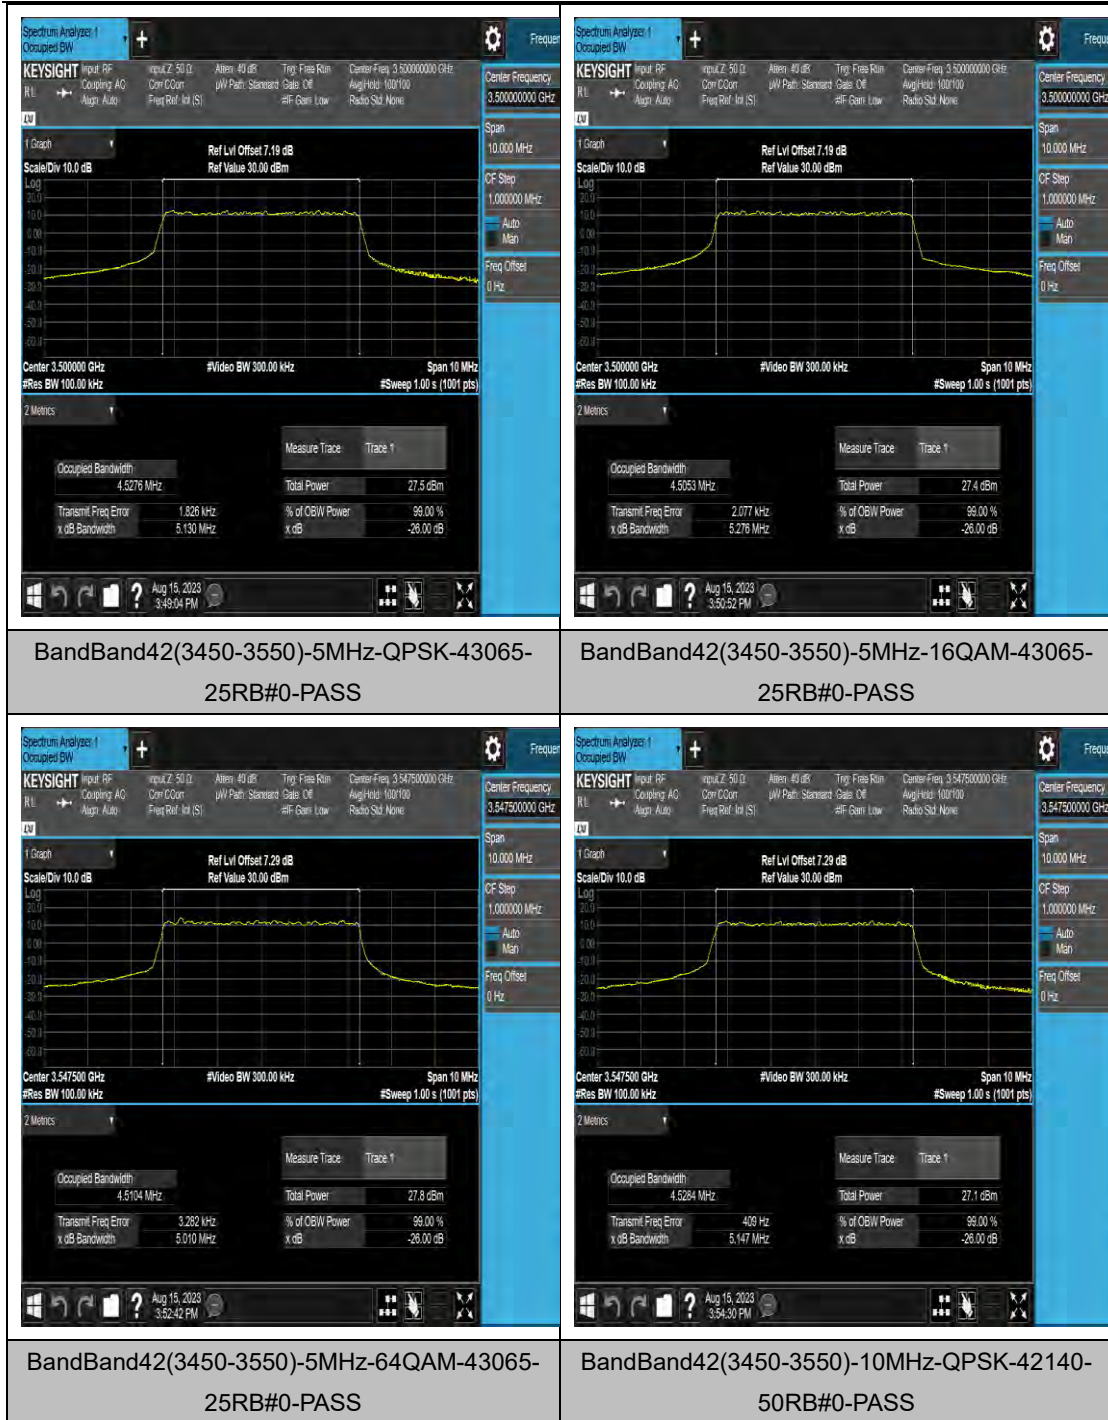

LTE Band 30 Test Graphs

Band30-10MHz-16QAM-27710-50RB#0-PASS

Band30-10MHz-64QAM-27710-50RB#0-PASS

LTE Band 38 Test Graphs

LTE Band 40(2305-2315) Test Graphs

BandBand40(2305-2315)-10MHz-16QAM-38750-50RB#0-PASS

BandBand40(2305-2315)-10MHz-64QAM-38750-50RB#0-PASS

LTE Band 40(2350-2360) Test Graphs

BandBand40(2350-2360)-10MHz-16QAM-
39200-50RB#0-PASS

BandBand40(2350-2360)-10MHz-64QAM-
39200-50RB#0-PASS

LTE Band 41 Test Graphs

LTE Band 42(3450-3550) Test Graphs

BandBand42(3450-3550)-10MHz-16QAM-42140-50RB#0-PASS

BandBand42(3450-3550)-10MHz-64QAM-42140-50RB#0-PASS

BandBand42(3450-3550)-10MHz-QPSK-42590-50RB#0-PASS

BandBand42(3450-3550)-10MHz-16QAM-42590-50RB#0-PASS