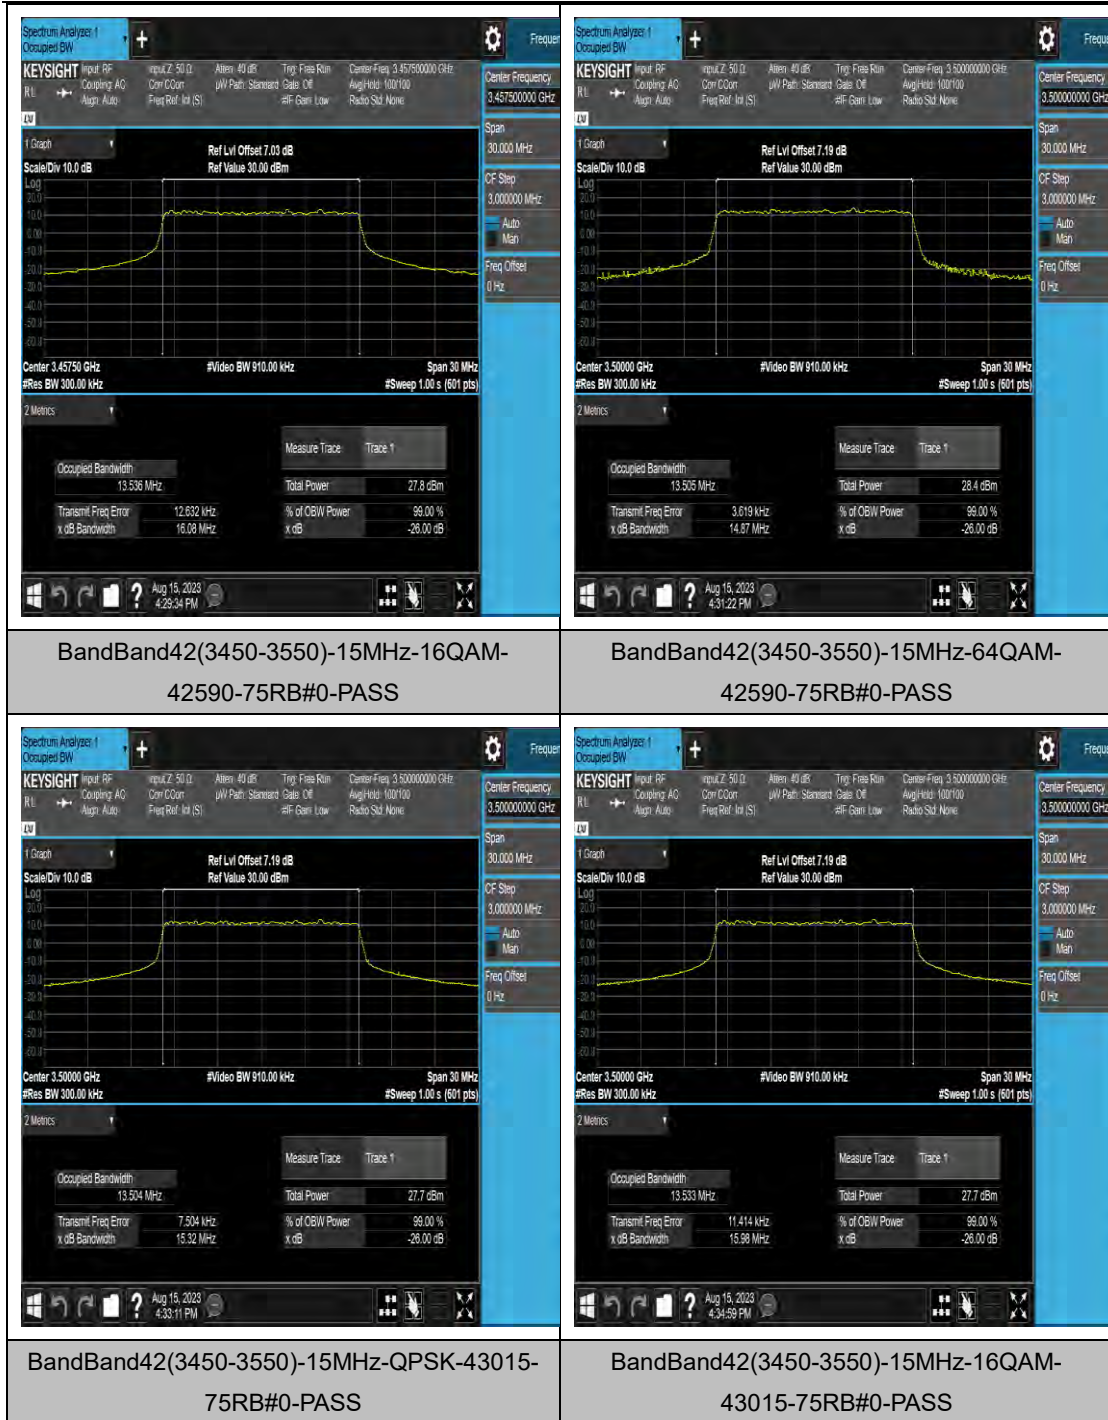

LTE Band 42(3450-3550) Test Graphs

BandBand42(3450-3550)-10MHz-16QAM-42140-50RB#0-PASS

BandBand42(3450-3550)-10MHz-64QAM-42140-50RB#0-PASS

BandBand42(3450-3550)-10MHz-QPSK-42590-50RB#0-PASS

BandBand42(3450-3550)-10MHz-16QAM-42590-50RB#0-PASS