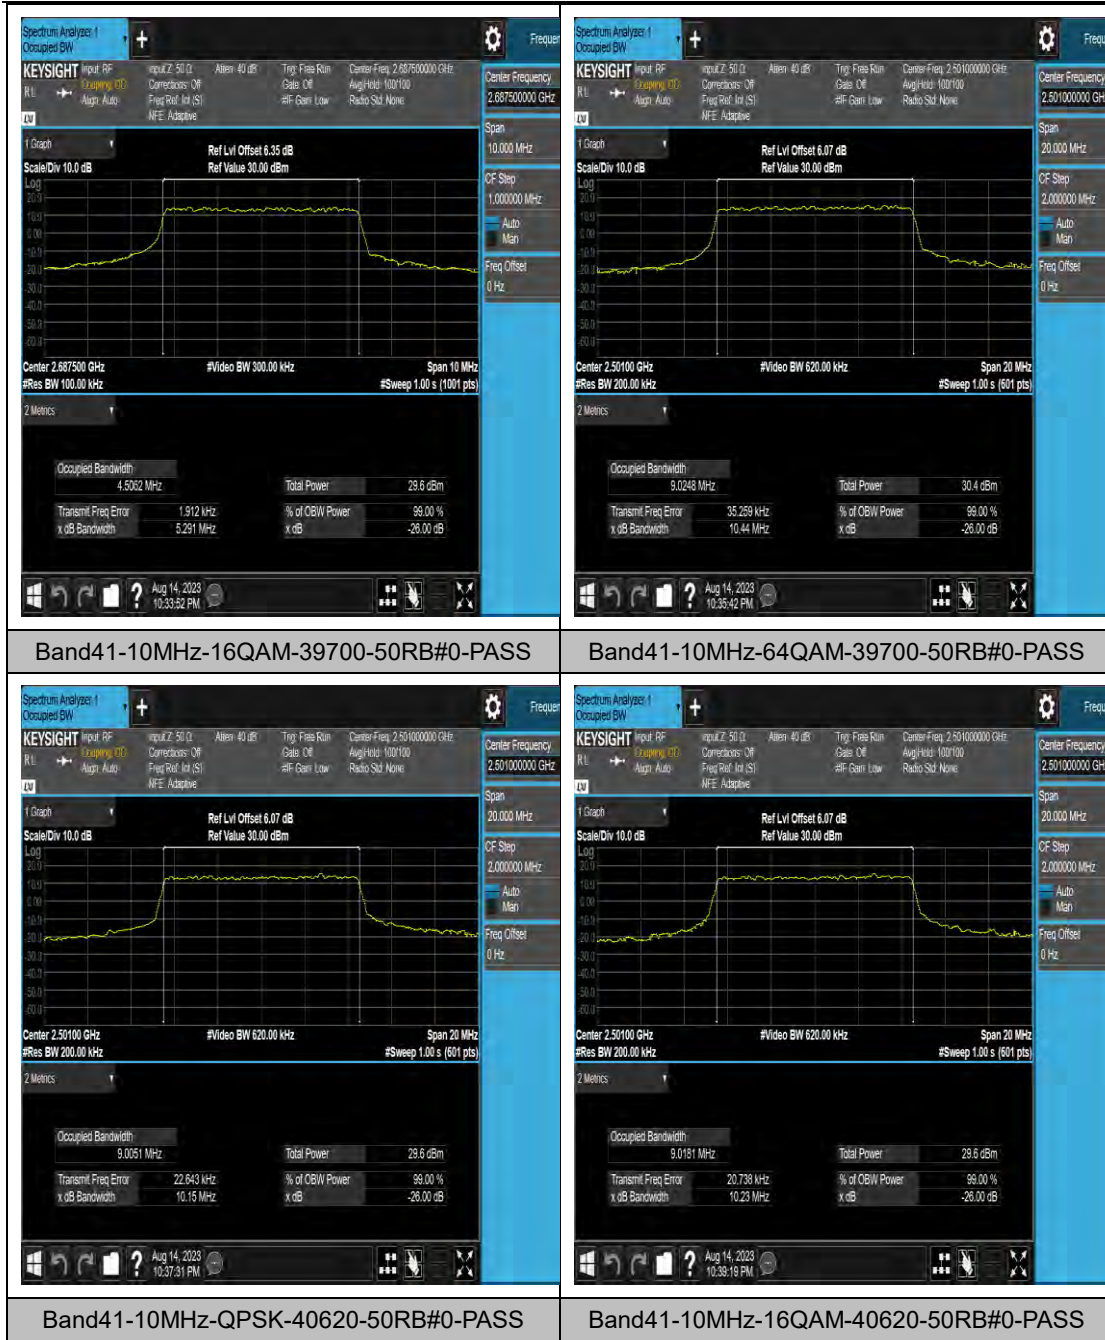

LTE Band 30 Test Graphs

Band30-10MHz-16QAM-27710-50RB#0-PASS

Band30-10MHz-64QAM-27710-50RB#0-PASS

LTE Band 38 Test Graphs

LTE Band 40(2305-2315) Test Graphs

BandBand40(2305-2315)-10MHz-16QAM-38750-50RB#0-PASS

BandBand40(2305-2315)-10MHz-64QAM-38750-50RB#0-PASS

LTE Band 40(2350-2360) Test Graphs

BandBand40(2350-2360)-10MHz-16QAM-
39200-50RB#0-PASS

BandBand40(2350-2360)-10MHz-64QAM-
39200-50RB#0-PASS

LTE Band 41 Test Graphs

LTE Band 42(3450-3550) Test Graphs

BandBand42(3450-3550)-10MHz-16QAM-42140-50RB#0-PASS

BandBand42(3450-3550)-10MHz-64QAM-42140-50RB#0-PASS

BandBand42(3450-3550)-10MHz-QPSK-42590-50RB#0-PASS

BandBand42(3450-3550)-10MHz-16QAM-42590-50RB#0-PASS