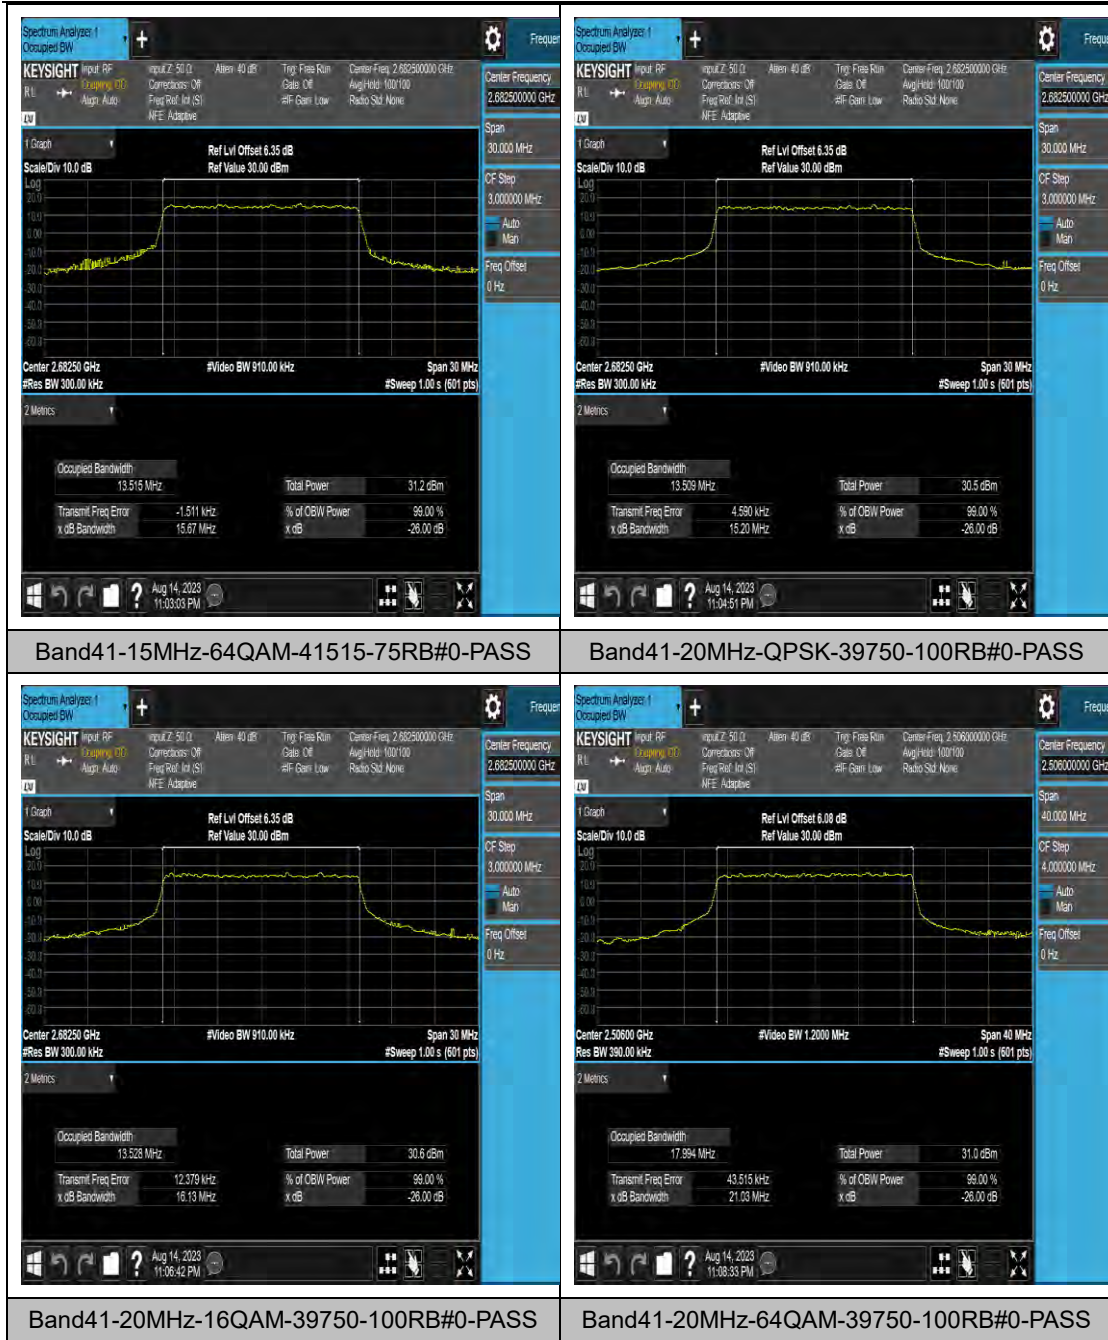

LTE Band 30 Test Graphs

Band30-10MHz-16QAM-27710-50RB#0-PASS

Band30-10MHz-64QAM-27710-50RB#0-PASS

LTE Band 38 Test Graphs

LTE Band 40(2305-2315) Test Graphs

BandBand40(2305-2315)-10MHz-16QAM-38750-50RB#0-PASS

BandBand40(2305-2315)-10MHz-64QAM-38750-50RB#0-PASS

LTE Band 40(2350-2360) Test Graphs

BandBand40(2350-2360)-10MHz-16QAM-
39200-50RB#0-PASS

BandBand40(2350-2360)-10MHz-64QAM-
39200-50RB#0-PASS

LTE Band 41 Test Graphs

LTE Band 42(3450-3550) Test Graphs

BandBand42(3450-3550)-10MHz-16QAM-42140-50RB#0-PASS

BandBand42(3450-3550)-10MHz-64QAM-42140-50RB#0-PASS

BandBand42(3450-3550)-10MHz-QPSK-42590-50RB#0-PASS

BandBand42(3450-3550)-10MHz-16QAM-42590-50RB#0-PASS