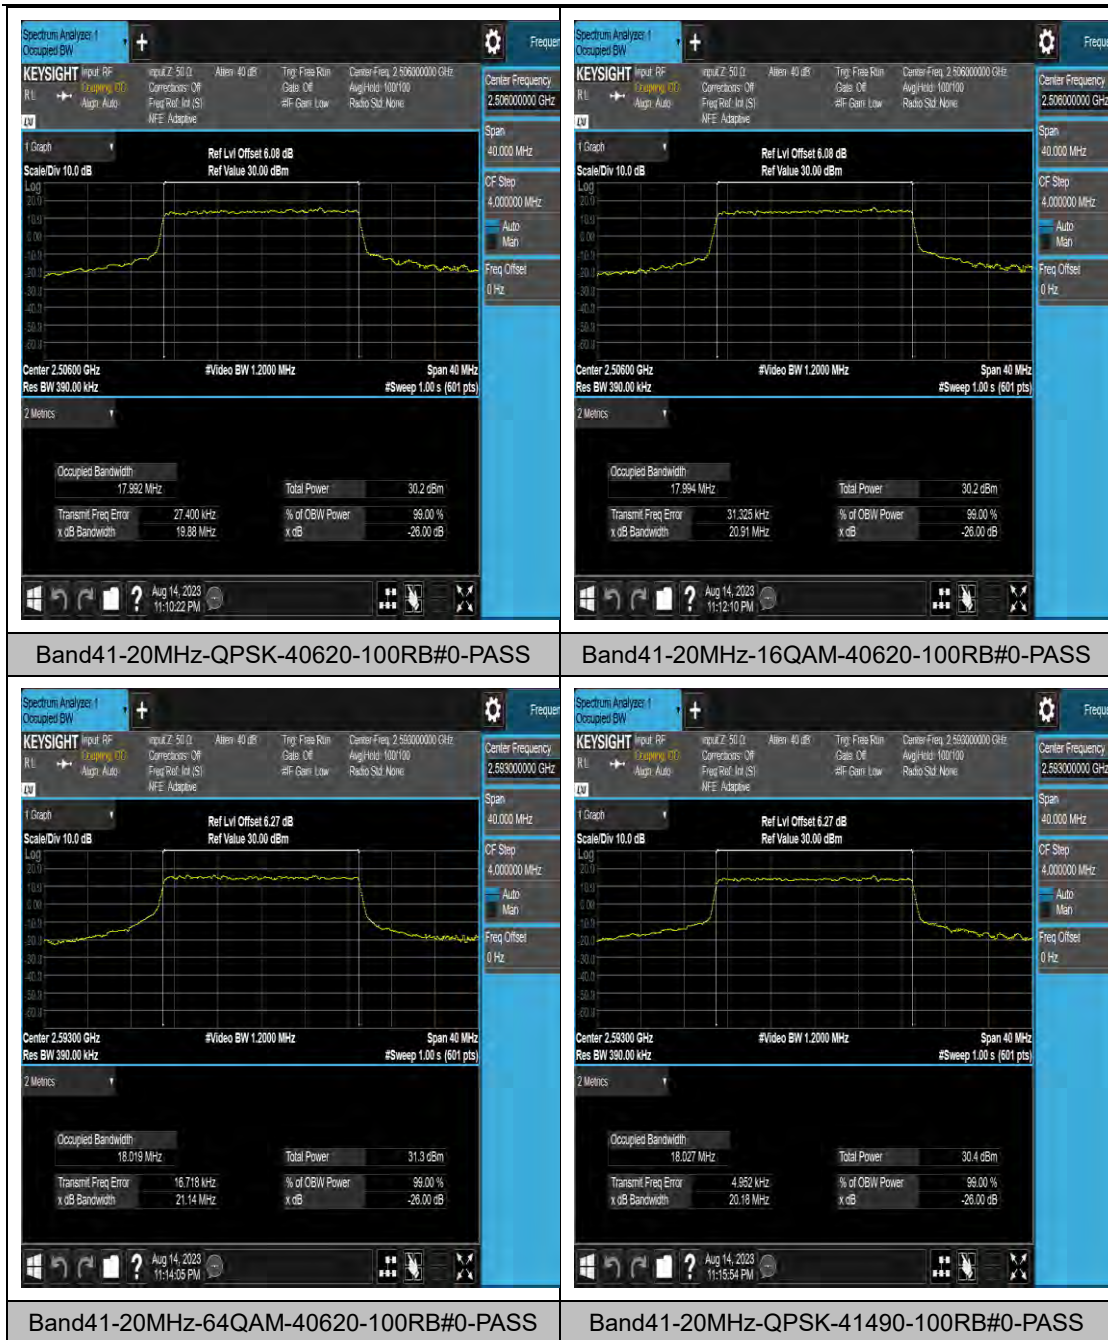

LTE Band 30 Test Graphs

Band30-10MHz-16QAM-27710-50RB#0-PASS

Band30-10MHz-64QAM-27710-50RB#0-PASS

LTE Band 38 Test Graphs

LTE Band 40(2305-2315) Test Graphs

BandBand40(2305-2315)-10MHz-16QAM-38750-50RB#0-PASS

BandBand40(2305-2315)-10MHz-64QAM-38750-50RB#0-PASS

LTE Band 40(2350-2360) Test Graphs

BandBand40(2350-2360)-10MHz-16QAM-
39200-50RB#0-PASS

BandBand40(2350-2360)-10MHz-64QAM-
39200-50RB#0-PASS

LTE Band 41 Test Graphs

LTE Band 42(3450-3550) Test Graphs

BandBand42(3450-3550)-10MHz-16QAM-42140-50RB#0-PASS

BandBand42(3450-3550)-10MHz-64QAM-42140-50RB#0-PASS

BandBand42(3450-3550)-10MHz-QPSK-42590-50RB#0-PASS

BandBand42(3450-3550)-10MHz-16QAM-42590-50RB#0-PASS