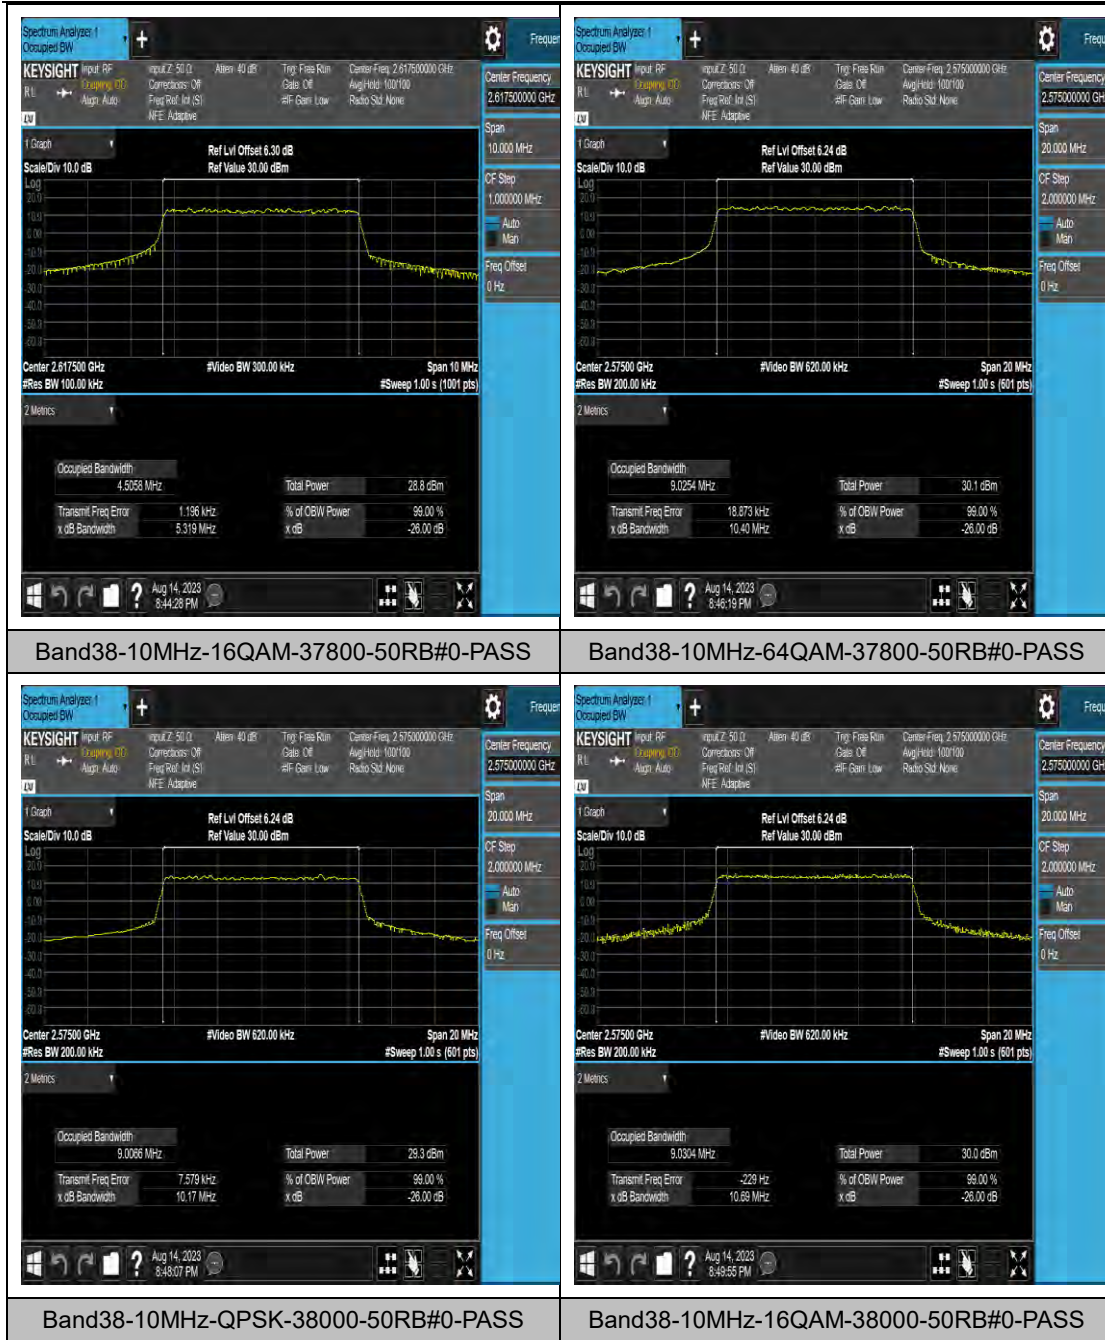

LTE Band 30 Test Graphs

Band30-10MHz-16QAM-27710-50RB#0-PASS

Band30-10MHz-64QAM-27710-50RB#0-PASS

LTE Band 38 Test Graphs

LTE Band 40(2305-2315) Test Graphs

BandBand40(2305-2315)-10MHz-16QAM-38750-50RB#0-PASS

BandBand40(2305-2315)-10MHz-64QAM-38750-50RB#0-PASS

LTE Band 40(2350-2360) Test Graphs

BandBand40(2350-2360)-10MHz-16QAM-
39200-50RB#0-PASS

BandBand40(2350-2360)-10MHz-64QAM-
39200-50RB#0-PASS

LTE Band 41 Test Graphs

LTE Band 42(3450-3550) Test Graphs

BandBand42(3450-3550)-10MHz-16QAM-42140-50RB#0-PASS

BandBand42(3450-3550)-10MHz-64QAM-42140-50RB#0-PASS

BandBand42(3450-3550)-10MHz-QPSK-42590-50RB#0-PASS

BandBand42(3450-3550)-10MHz-16QAM-42590-50RB#0-PASS