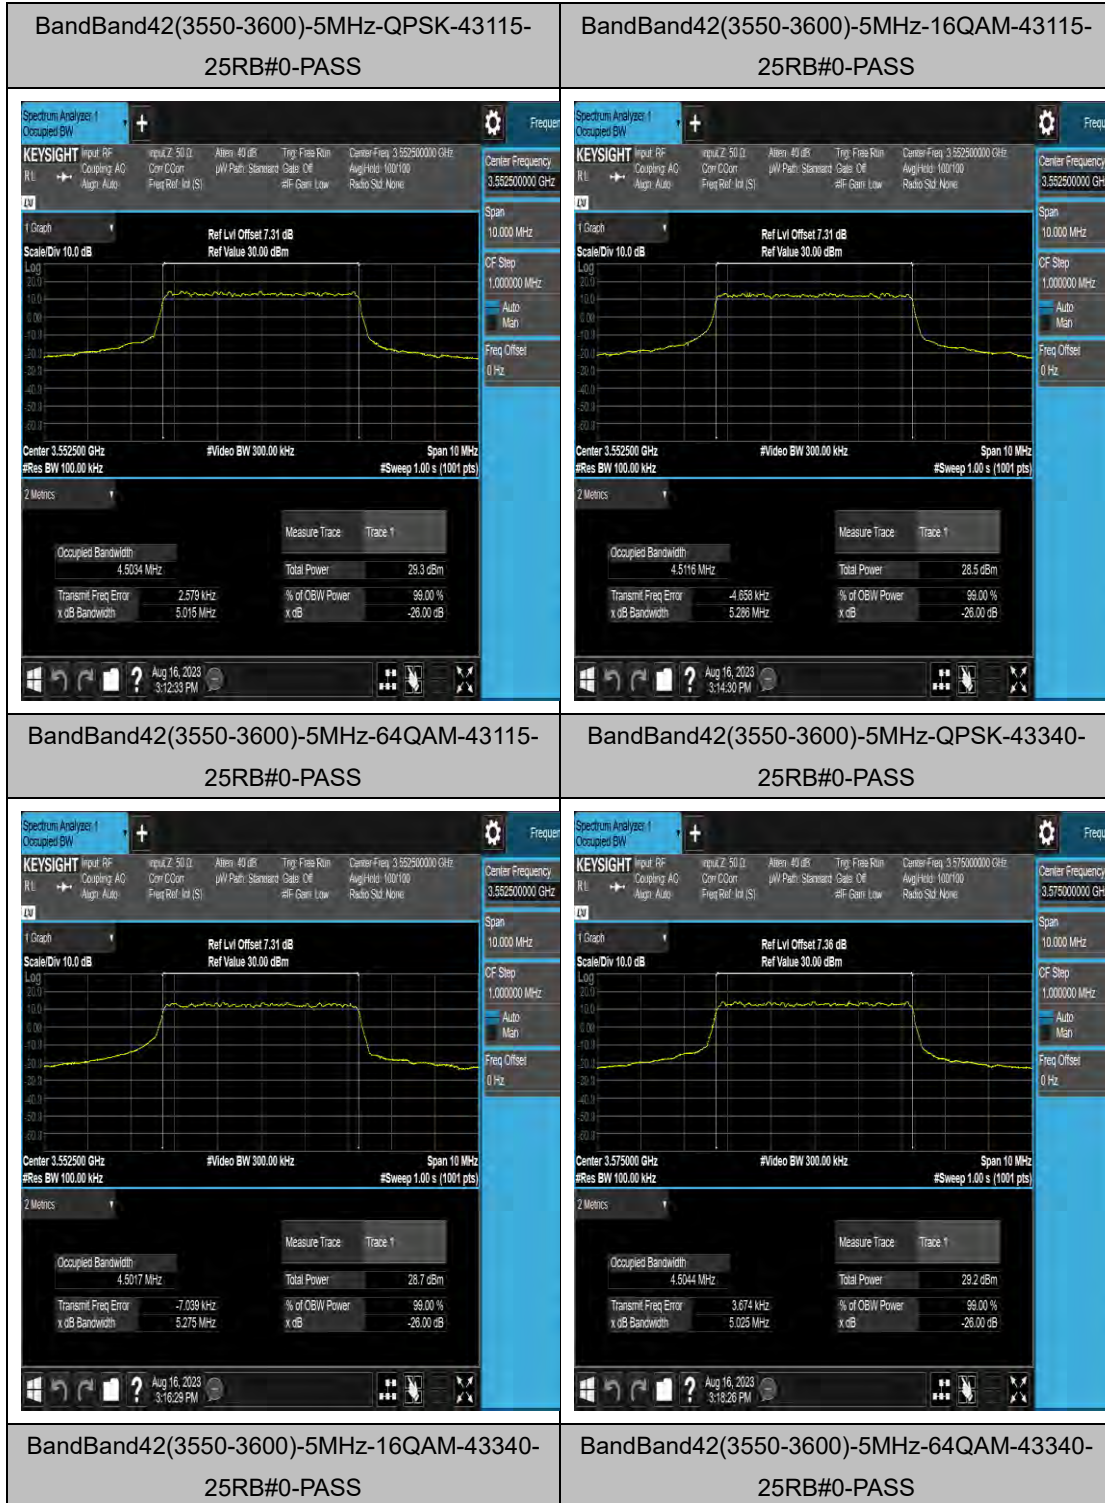

BandBand42(3450-3550)-20MHz-16QAM-
42990-100RB#0-PASS

BandBand42(3450-3550)-20MHz-64QAM-
42990-100RB#0-PASS

LTE Band 42(3550-3600) Test Graphs

BandBand42(3550-3600)-10MHz-16QAM-43140-50RB#0-PASS

BandBand42(3550-3600)-10MHz-64QAM-43140-50RB#0-PASS