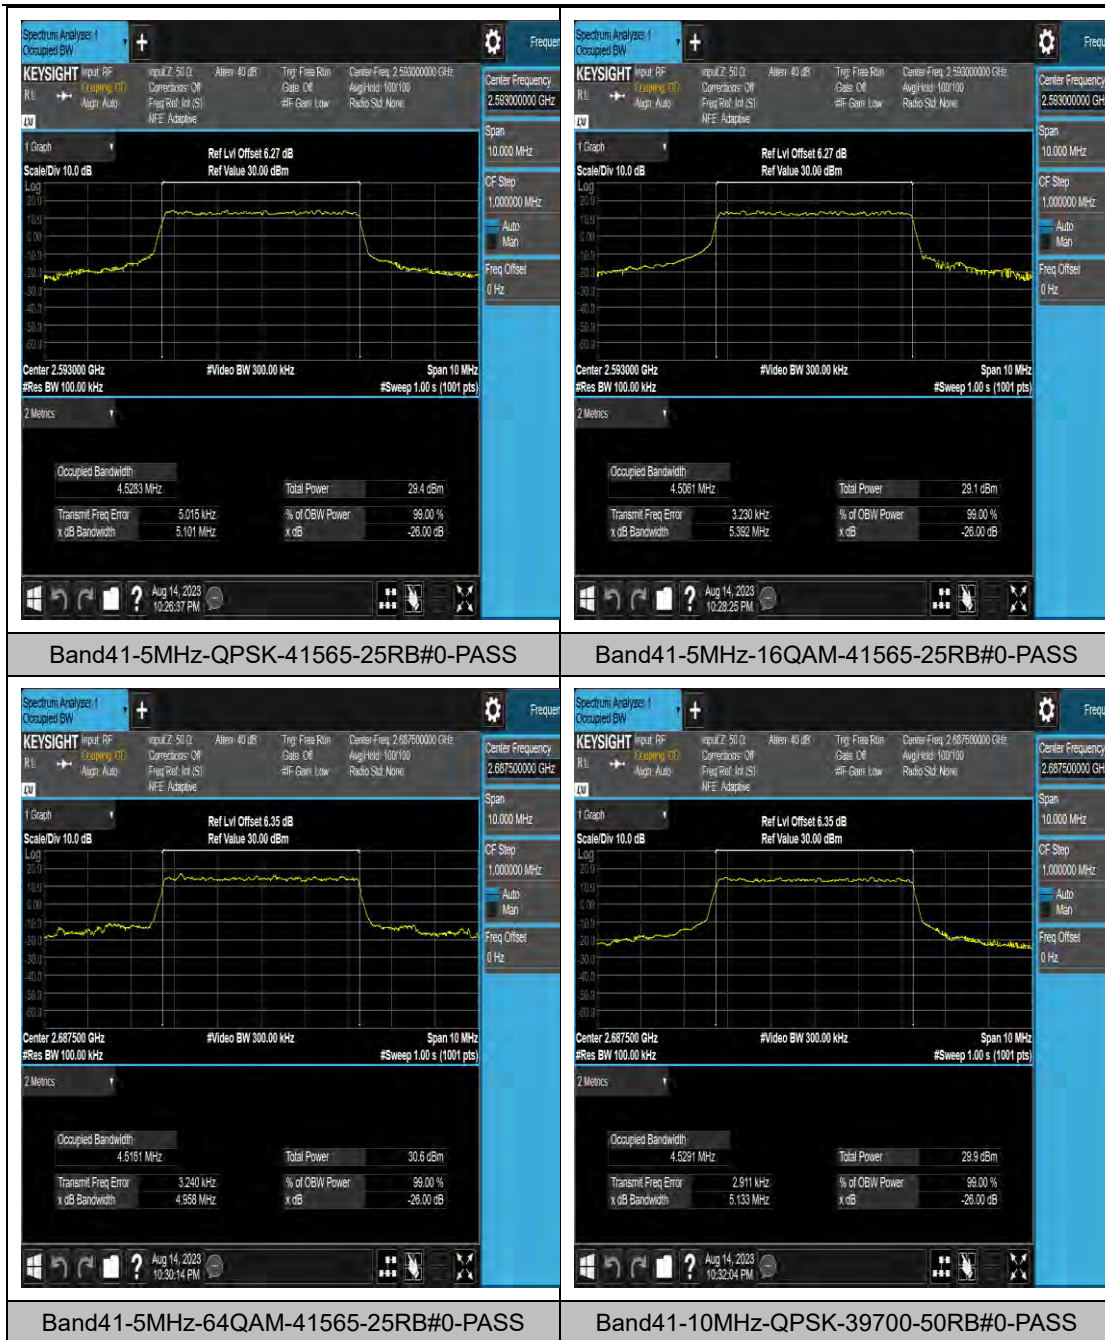

LTE Band 30 Test Graphs

Band30-10MHz-16QAM-27710-50RB#0-PASS

Band30-10MHz-64QAM-27710-50RB#0-PASS

LTE Band 38 Test Graphs

LTE Band 40(2305-2315) Test Graphs

BandBand40(2305-2315)-10MHz-16QAM-38750-50RB#0-PASS

BandBand40(2305-2315)-10MHz-64QAM-38750-50RB#0-PASS

LTE Band 40(2350-2360) Test Graphs

BandBand40(2350-2360)-10MHz-16QAM-
39200-50RB#0-PASS

BandBand40(2350-2360)-10MHz-64QAM-
39200-50RB#0-PASS

LTE Band 41 Test Graphs

LTE Band 42(3450-3550) Test Graphs

BandBand42(3450-3550)-10MHz-16QAM-42140-50RB#0-PASS

BandBand42(3450-3550)-10MHz-64QAM-42140-50RB#0-PASS

BandBand42(3450-3550)-10MHz-QPSK-42590-50RB#0-PASS

BandBand42(3450-3550)-10MHz-16QAM-42590-50RB#0-PASS