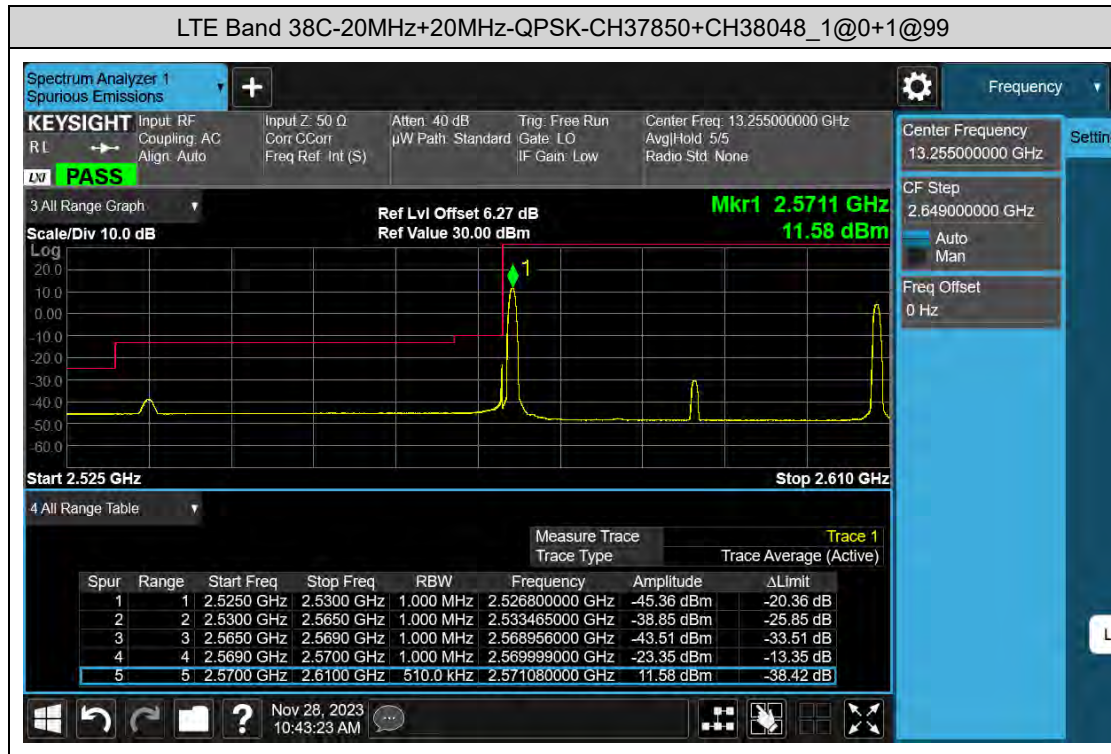

LTE Band 38C Test Graphs