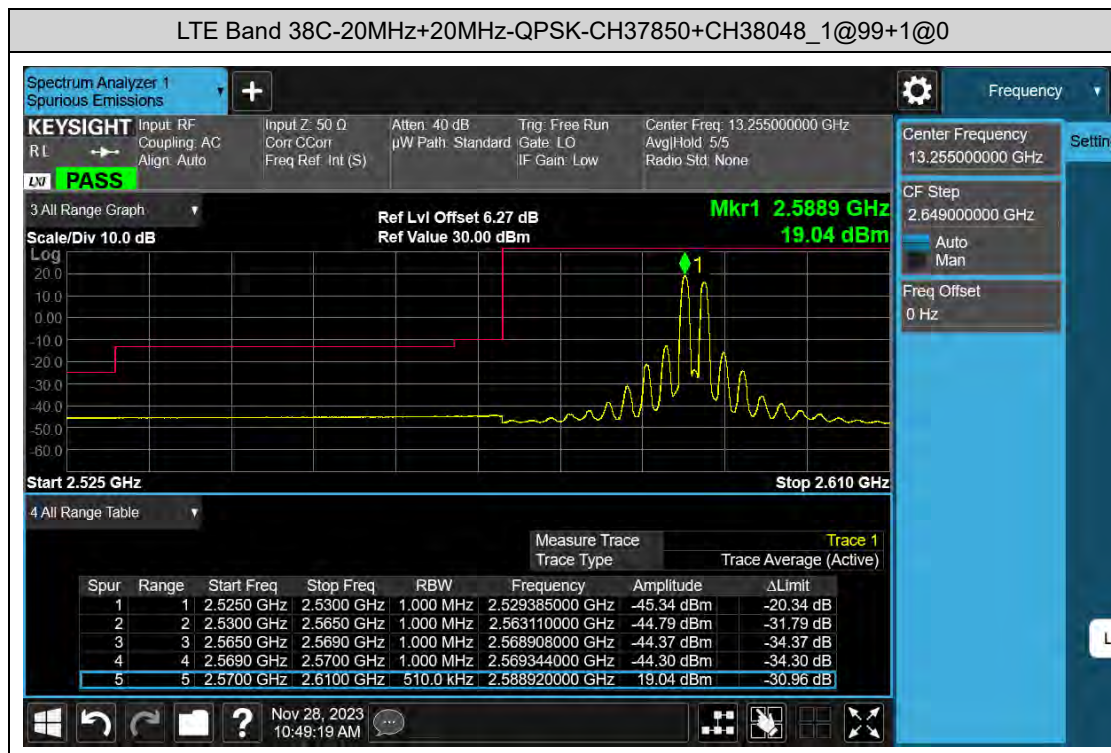

### C: Band Edge

#### LTE Band 7C Test Graphs

### LTE Band 38C Test Graphs