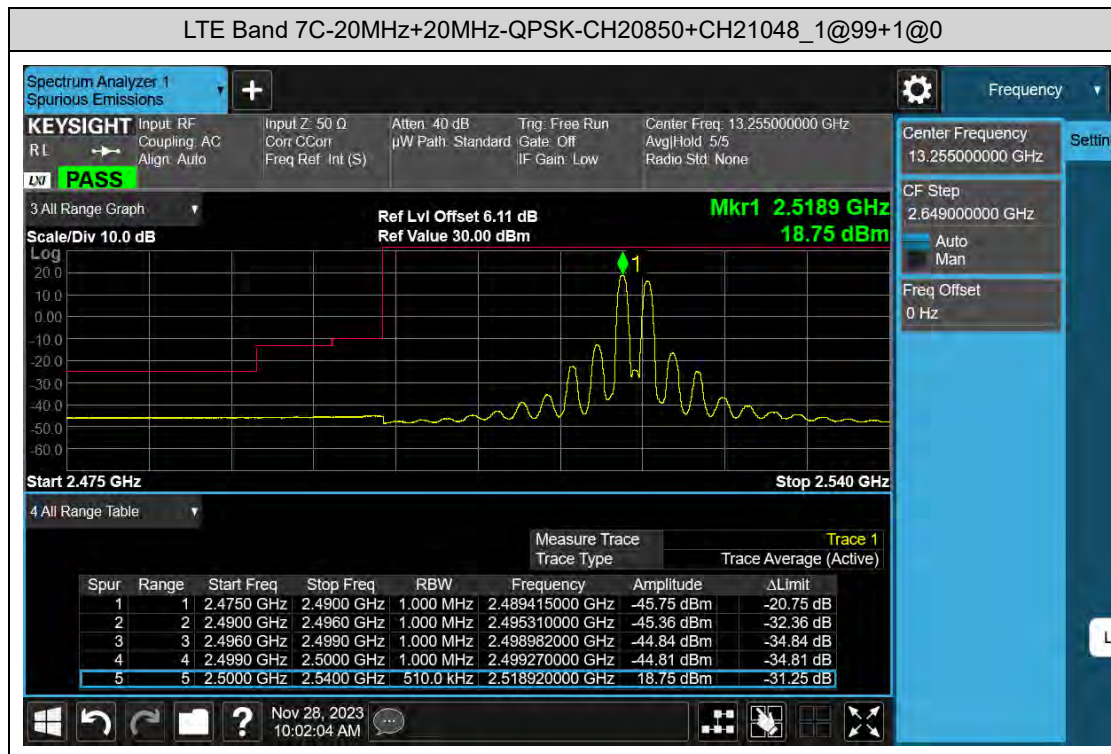

## Appendix C. Test Results\_LTE

### C: Band Edge

#### LTE Band 7C Test Graphs