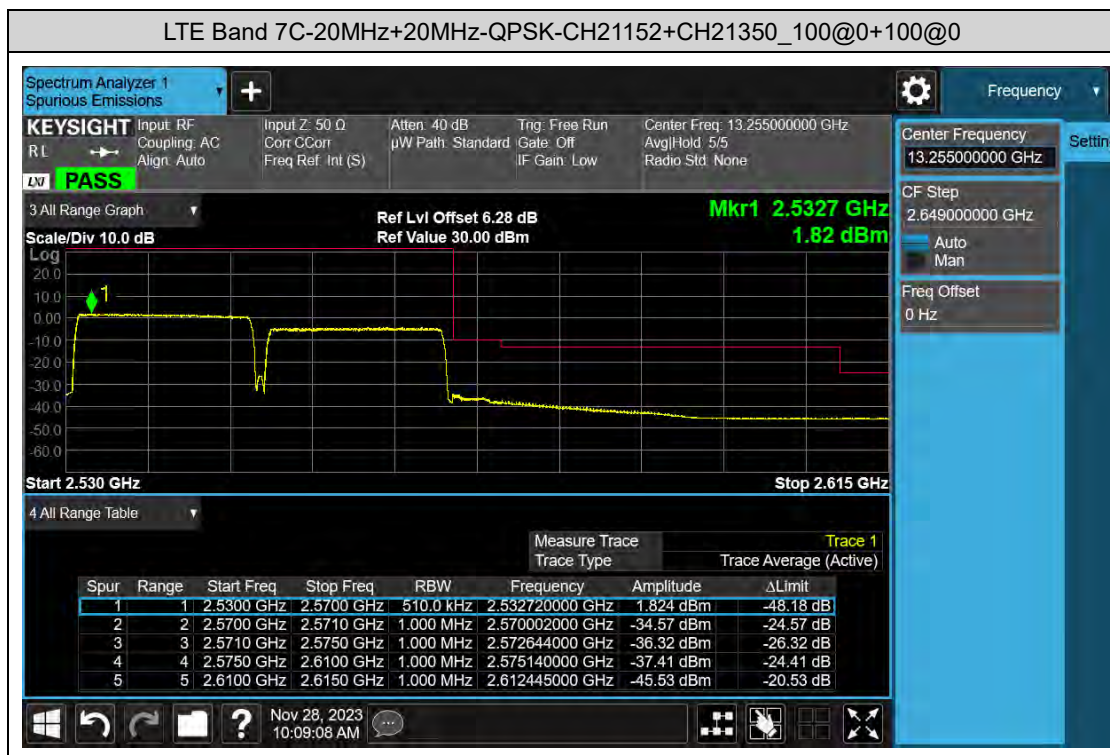

## Appendix C. Test Results\_LTE

### C: Band Edge

#### LTE Band 7C Test Graphs