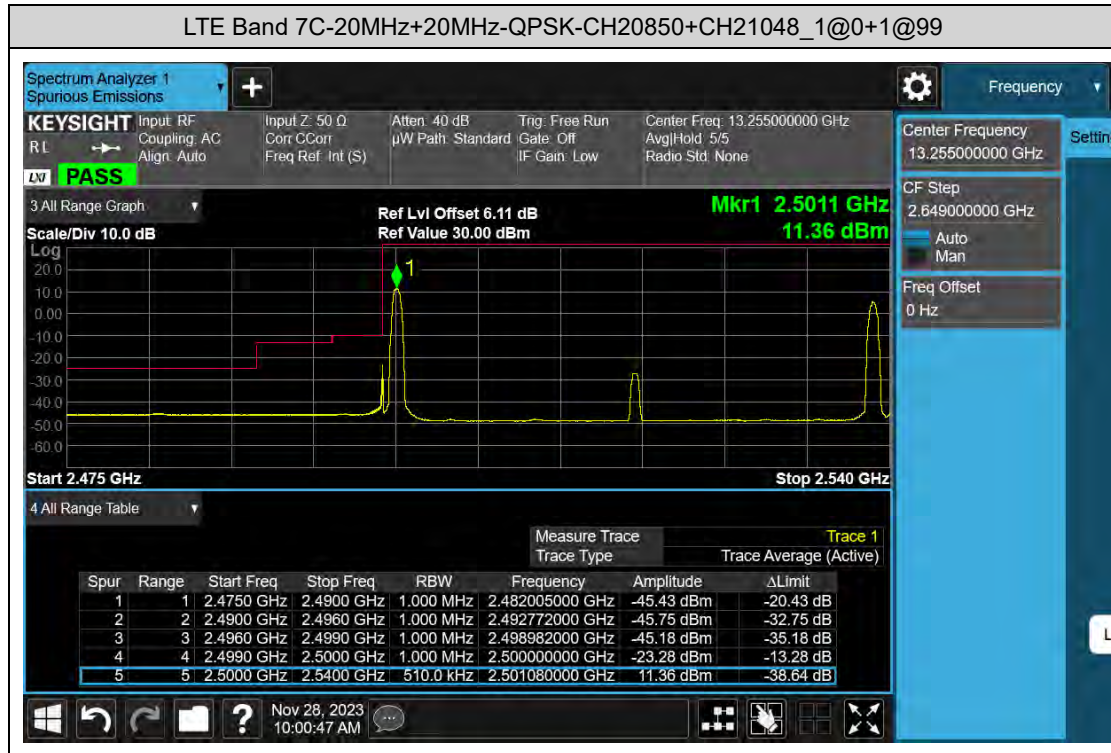

## Appendix C. Test Results\_LTE

### C: Band Edge

#### LTE Band 7C Test Graphs