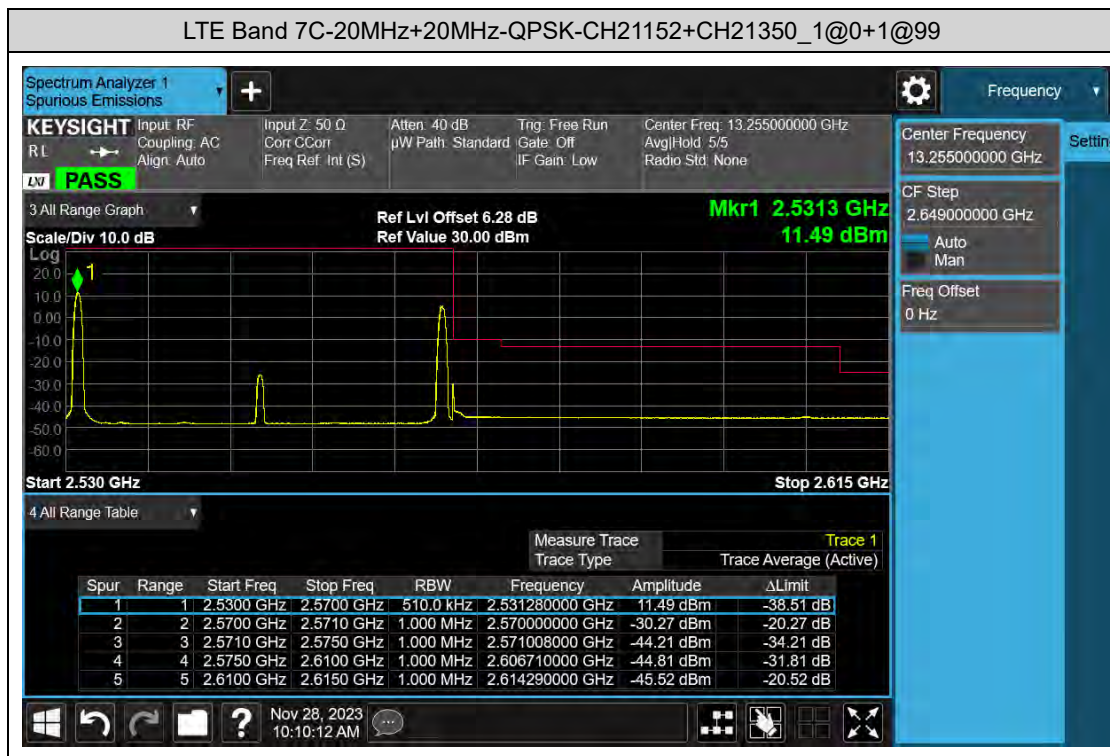

## Appendix C. Test Results\_LTE

### C: Band Edge

#### LTE Band 7C Test Graphs