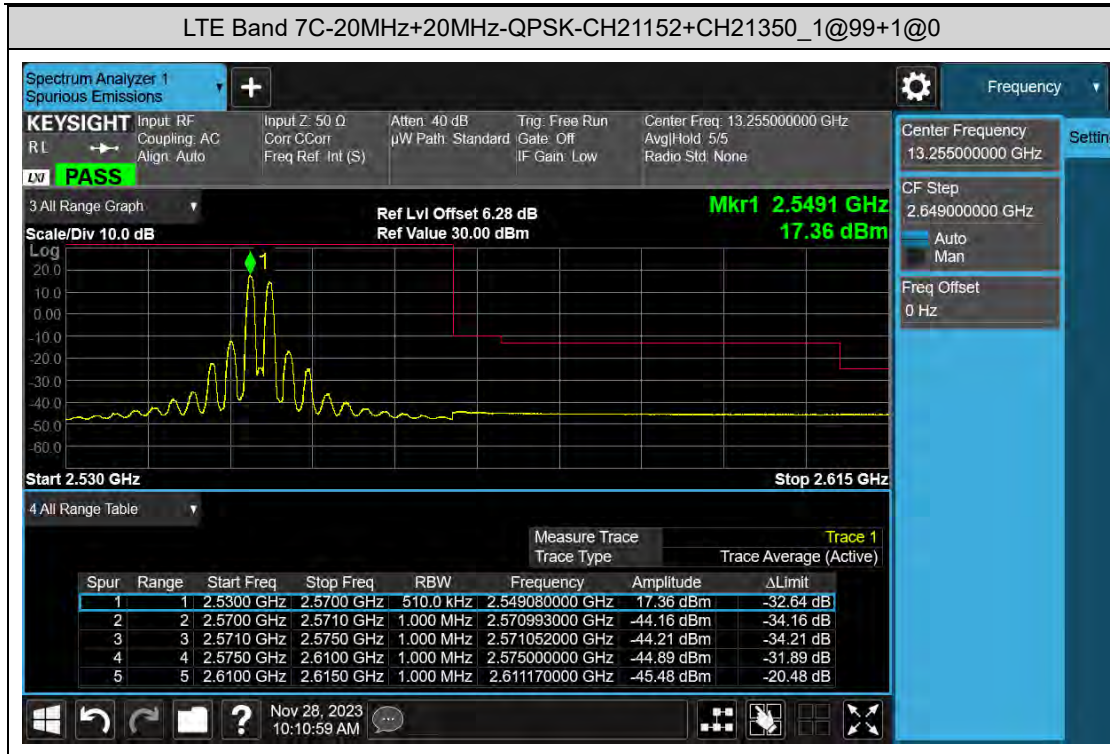

## Appendix C. Test Results\_LTE

### C: Band Edge

#### LTE Band 7C Test Graphs