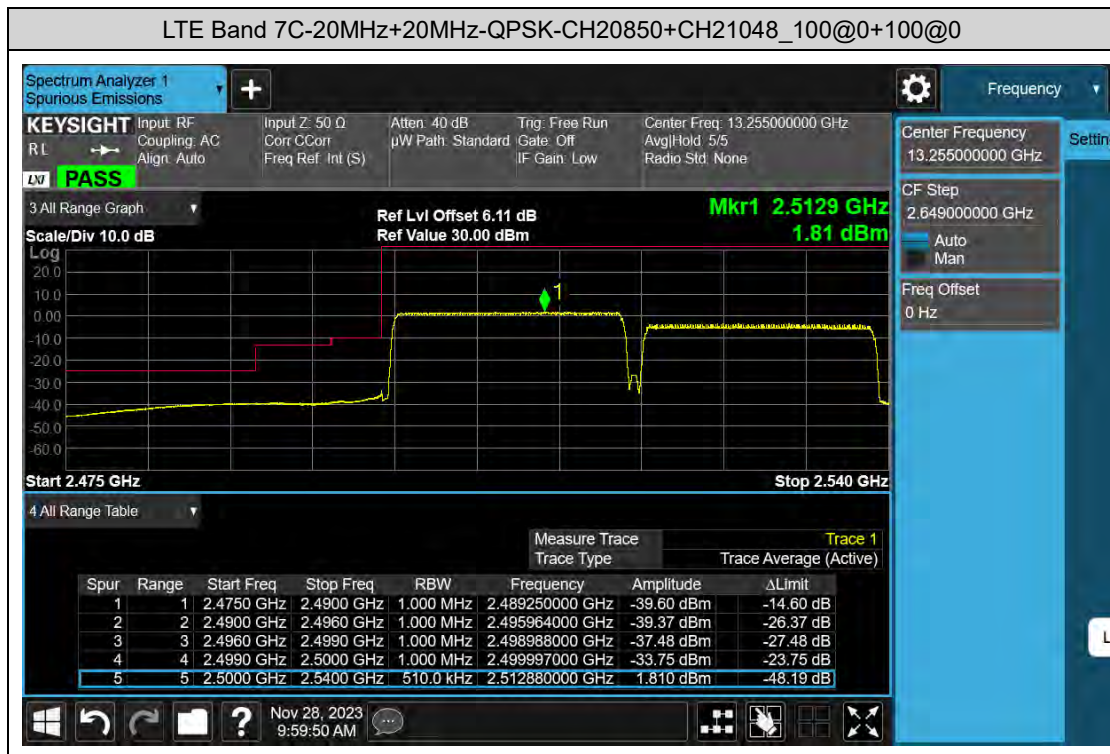

## Appendix C. Test Results\_LTE

### C: Band Edge

#### LTE Band 7C Test Graphs